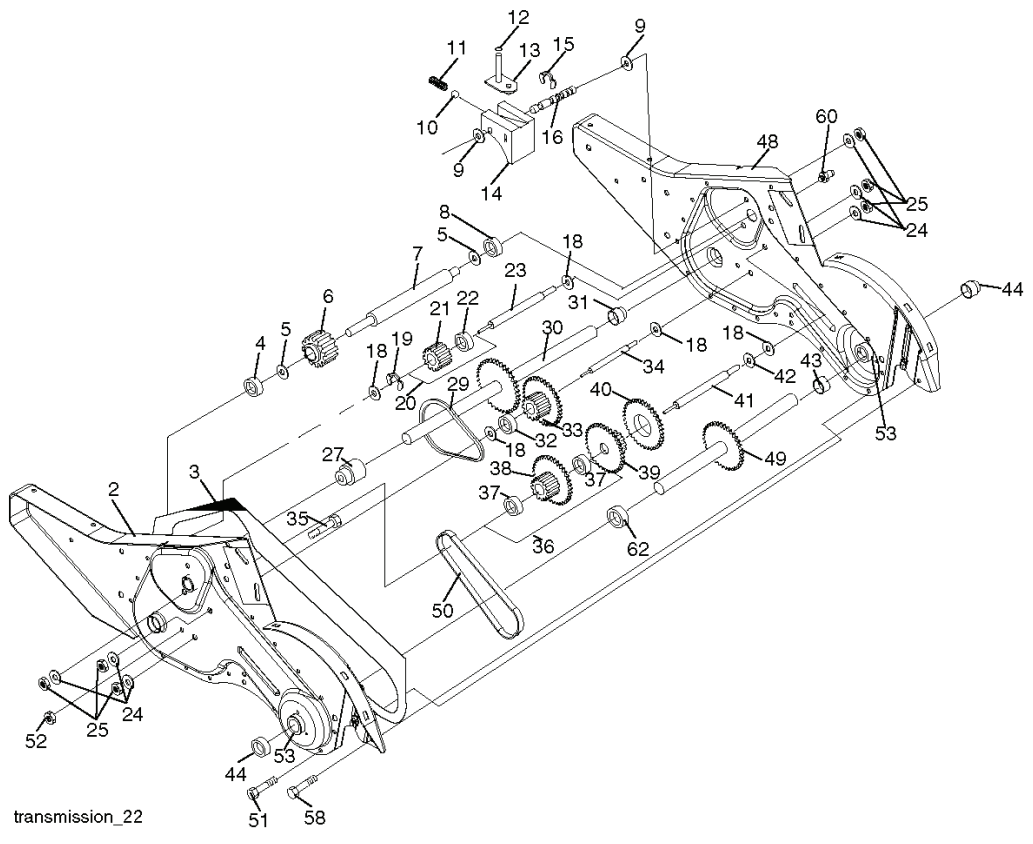

transmission_22

REF.	ART. NR	ARTIKELBESKRIVNING	ANMÄRKNING	KIT
1	532181098	GEARBOX		1
2	532188482	TRANSMISSION		1
3	501606301	PACKNING		1
4	585695502	LAGER		1
5	532001370	BRICKA		1
6	586196301	DREV		1
7	532145101	AXEL		1
8	532124792	LAGER		1
9	532154467	BRICKA		1
10	532124697	STEEL BALL		1
11	532100371	FJÄDER		1
12	532106160	O-RING		1
13	532142145	HÄVARM		1
14	532008353	GAFFEL		1
15	812000039	FLÄNSRING		1
16	532154466	AXEL		1
18	532004358	BRICKA		1
19	812000040	FLÄNSRING		1
20	532102114	VÄXEL KPL		1
21	532102115	VÄXEL		1
22	532006803	LAGER		1
23	532102111	AXEL		1
24	810040700	BRICKA		1
25	873610700	MUTTER		1
27	532431219	LAGER		1
29	532102134	KEDJA		1
30	532150737	AXEL		1
31	532143008	LAGER		1
32	532106388	DISTANSBRICKA		1
33	532102121	DREV		1
34	532102112	AXEL		1
35	532102101	SCREW		1
36	532154355	HJUL		1
37	532124792	LAGER		1
38	532154356	DREV		1
39	532105345	VÄXEL		1
40	532105346	VÄXEL		1
41	532008358	AXEL		1
42	532004220	BRICKA		1
43	532106146	DISTANSBRICKA		1
44	532155236	DISTANSBRICKA		1
48	532188485	TRANSMISSION		1
49	532431485	AXEL		1
50	532106147	KEDJA		1
51	817060408	SCREW		1
52	873220500	MUTTER		1
53	532165140	LAGER		1
58	532179520	SCREW		1
60	532183226	FITTING		1
62	532431015	DISTANSBRICKA		1