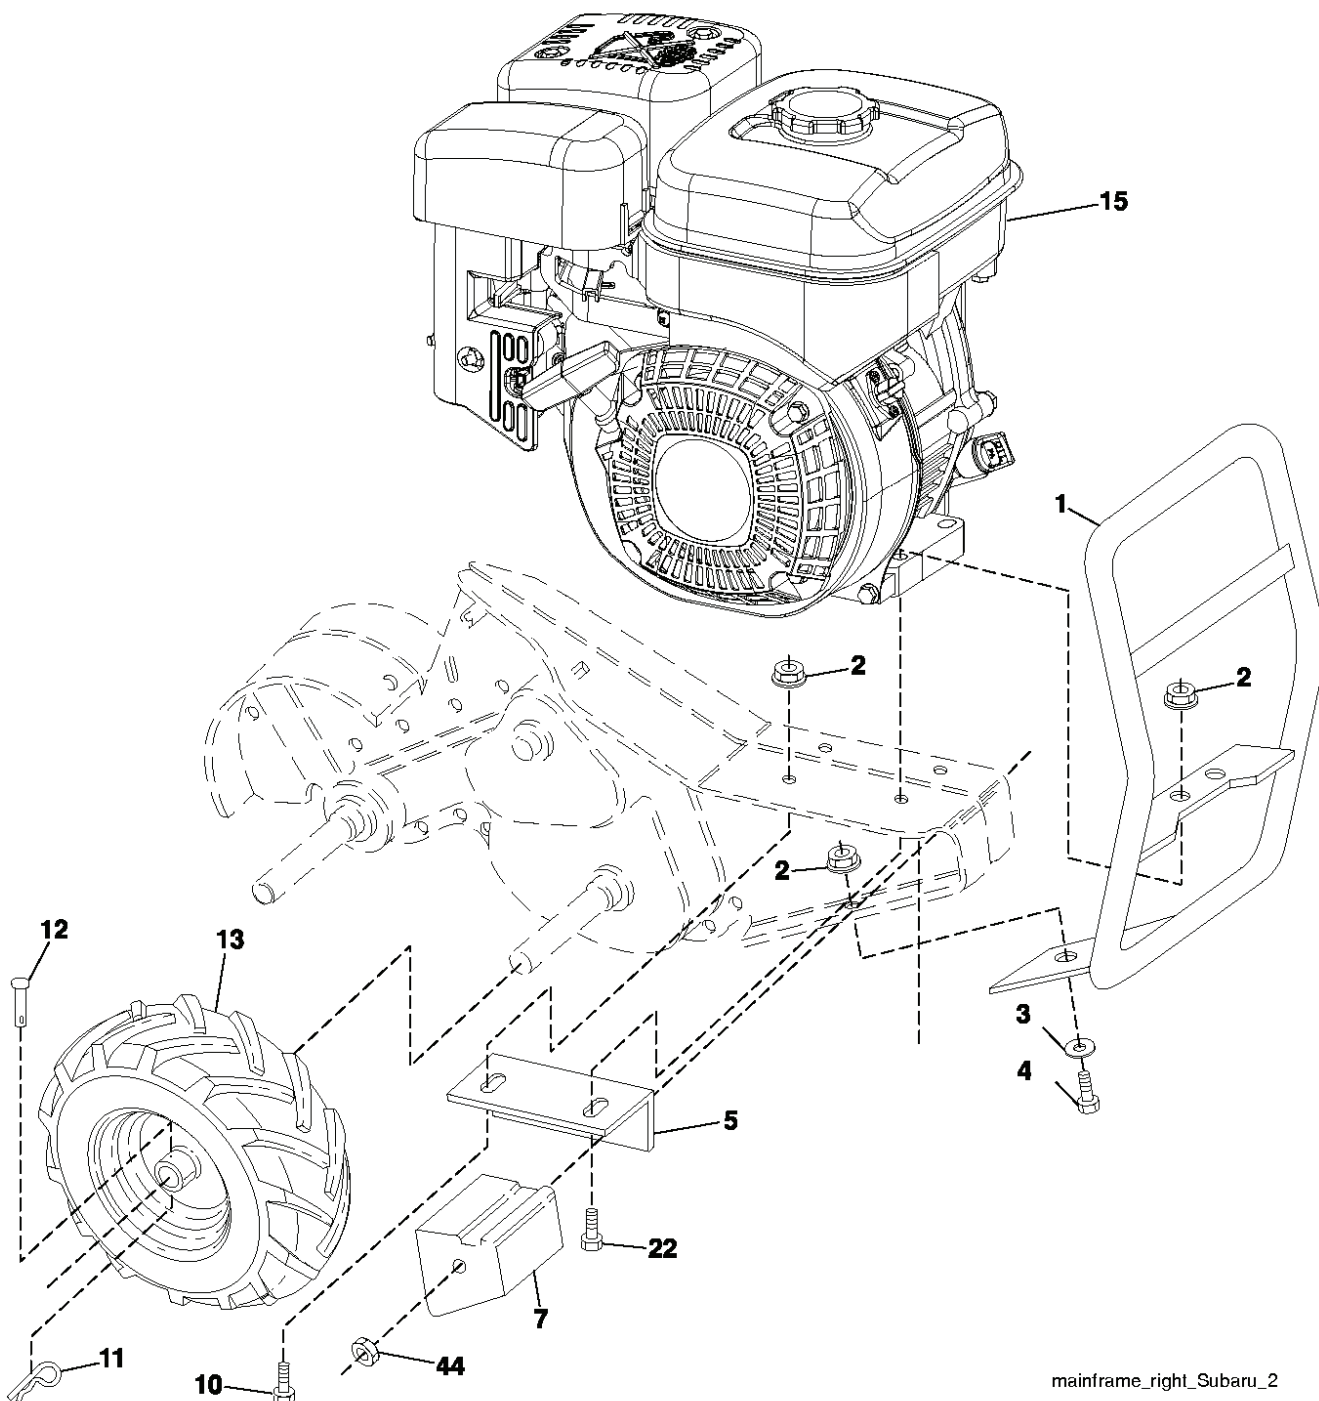

RESERVDELSKATALOG
: HUSQVARNA TR 430

Reservdelslista

RESERVDELSLISTA

RT-handle_assy_4

REF.	ART. NR	ARTIKELBESKRIVNING	ANMÄRKNING	KIT
1	592928301	KABLAGE KPL		1
2	532427643	GREPP		1
3	589284102	HÅLLARE		1
4	818101008	SCREW		1
6	501857112	KONSOL		1
10	532124797	GREPP		1
11	532124788	FLÄNSRING		1
12	532081328	BULT		1
13	581960601	HANDTAG		1
14	532109313	GENOMFÖRING		1
15	501721301	STÅNG		1
16	872110608	BULT		1
17	532109229	KÅPA		1
18	873680600	MUTTER		1
19	819131611	BRICKA		1
20	532109228	HÅVARM		1
21	532446156	HANDTAG		1
27	873900400	MUTTER		1
31	532150696	BULT		1
31	581640202	VÅSKA	NOT SHOWN	1
42	532416358	SCREW		1
43	588167002	KABEL		1
44	532438782	REGLAGE		1
45	532421756	SCREW		1

mainframe_left_51-Kohler

REF.	ART. NR	ARTIKELBESKRIVNING	ANMÄRKNING	KIT
1	532189241	SCREW		1
3	873930600	MUTTER		1
4	583877701	SKÄRM		1
5	532164329	TAPP		1
6	532110111	HÄVARM		1
7	872110404	BULT		1
8	581845001	INDIKERINGSPANEL		1
9	532086777	SCREW		1
10	532009484	KLÄMMA		1
11	587836101	SKYDD		1
12	873510400	MUTTER		1
13	823230506	SCREW		1
14	532156117	DISTANSBRICKA		1
15	585831201	DISTANSBRICKA		1
16	532145102	REMSKIVA		1
19	812000028	KLÄMMA		1
21	585830801	DISTANSBRICKA		1
22	874770508	BULT		1
23	581576402	HJUL KPL		1
24	532171271	NIT		1
25	532124788	FLÄNSRING		1
26	532440438	REMSKYDD		1
27	532132801	REM		1
28	532104679	REMSKIVA		1
29	812000032	FLÄNSRING		1
30	584289201	FÄSTE		1
31	581747201	SCREW		1
32	532102141	AXEL		1
33	874760616	BULT		1
34	581010601	VIKT		1
36	581864801	FÄSTE		1
37	582032001	REMSKIVA		1
38	874760544	BULT		1
39	532140062	HATT		1
40	532170488	SCREW		1
44	873800500	LOCK NUT		1
65	873970500	MUTTER		1
66	819131316	BRICKA		1
67	874760528	BULT		1
68	873510600	MUTTER		1
69	532164173	STYRNING		1
70	819132012	BRICKA		1
71	873680600	MUTTER		1
73	819131312	BRICKA		1