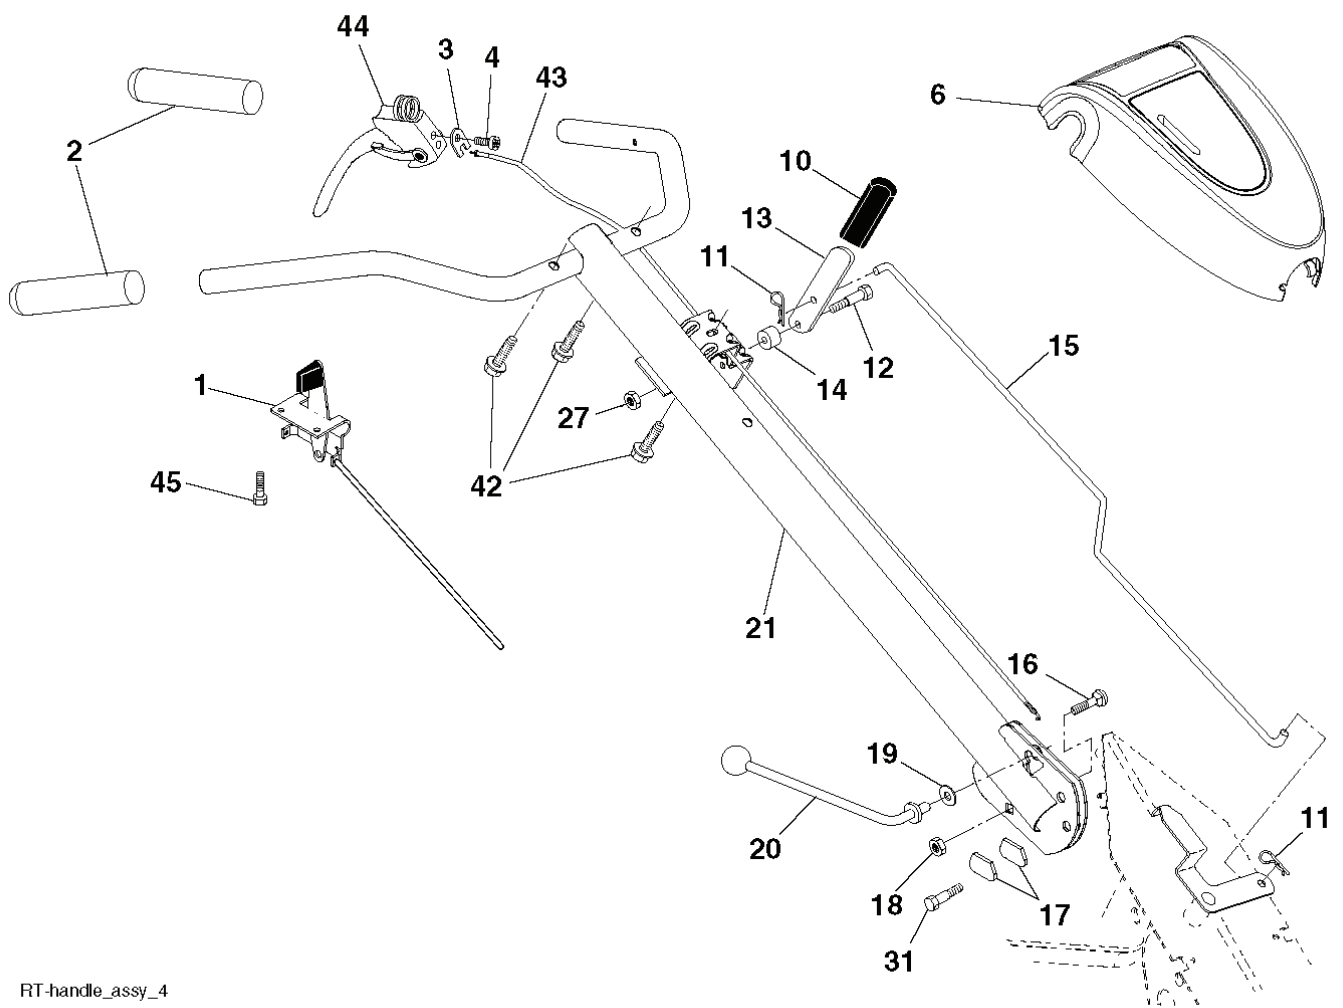

RESERVDELSKATALOG
: HUSQVARNA TR 430

Reservdelslista

RESERVDELSLISTA

RT-handle_assy_4

REF.	ART. NR	ARTIKELBESKRIVNING	ANMÄRKNING	KIT
1	592928301	KABLAGE KPL		1
2	532427643	GREPP		1
3	589284102	HÅLLARE		1
4	818101008	SCREW		1
6	501857112	KONSOL		1
10	532124797	GREPP		1
11	532124788	FLÄNSRING		1
12	532081328	BULT		1
13	581960601	HANDTAG		1
14	532109313	GENOMFÖRING		1
15	501721301	STÅNG		1
16	872110608	BULT		1
17	532109229	KÅPA		1
18	873680600	MUTTER		1
19	819131611	BRICKA		1
20	532109228	HÅVARM		1
21	532446156	HANDTAG		1
27	873900400	MUTTER		1
31	532150696	BULT		1
31	581640202	VÅSKA	NOT SHOWN	1
42	532416358	SCREW		1
43	588167002	KABEL		1
44	532438782	REGLAGE		1
45	532421756	SCREW		1

mainframe_left_51-Kohler

REF.	ART. NR	ARTIKELBESKRIVNING	ANMÄRKNING	KIT
1	532189241	SCREW		1
3	873930600	MUTTER		1
4	583877701	SKÄRM		1
5	532164329	TAPP		1
6	532110111	HÄVARM		1
7	872110404	BULT		1
8	581845001	INDIKERINGSPANEL		1
9	532086777	SCREW		1
10	532009484	KLÄMMA		1
11	587836101	SKYDD		1
12	873510400	MUTTER		1
13	823230506	SCREW		1
14	532156117	DISTANSBRICKA		1
15	585831201	DISTANSBRICKA		1
16	532145102	REMSKIVA		1
19	812000028	KLÄMMA		1
21	585830801	DISTANSBRICKA		1
22	874770508	BULT		1
23	581576402	HJUL KPL		1
24	532171271	NIT		1
25	532124788	FLÄNSRING		1
26	532440438	REMSKYDD		1
27	532132801	REM		1
28	532104679	REMSKIVA		1
29	812000032	FLÄNSRING		1
30	584289201	FÄSTE		1
31	581747201	SCREW		1
32	532102141	AXEL		1
33	874760616	BULT		1
34	581010601	VIKT		1
36	581864801	FÄSTE		1
37	582032001	REMSKIVA		1
38	874760544	BULT		1
39	532140062	HATT		1
40	532170488	SCREW		1
44	873800500	LOCK NUT		1
65	873970500	MUTTER		1
66	819131316	BRICKA		1
67	874760528	BULT		1
68	873510600	MUTTER		1
69	532164173	STYRNING		1
70	819132012	BRICKA		1
71	873680600	MUTTER		1
73	819131312	BRICKA		1