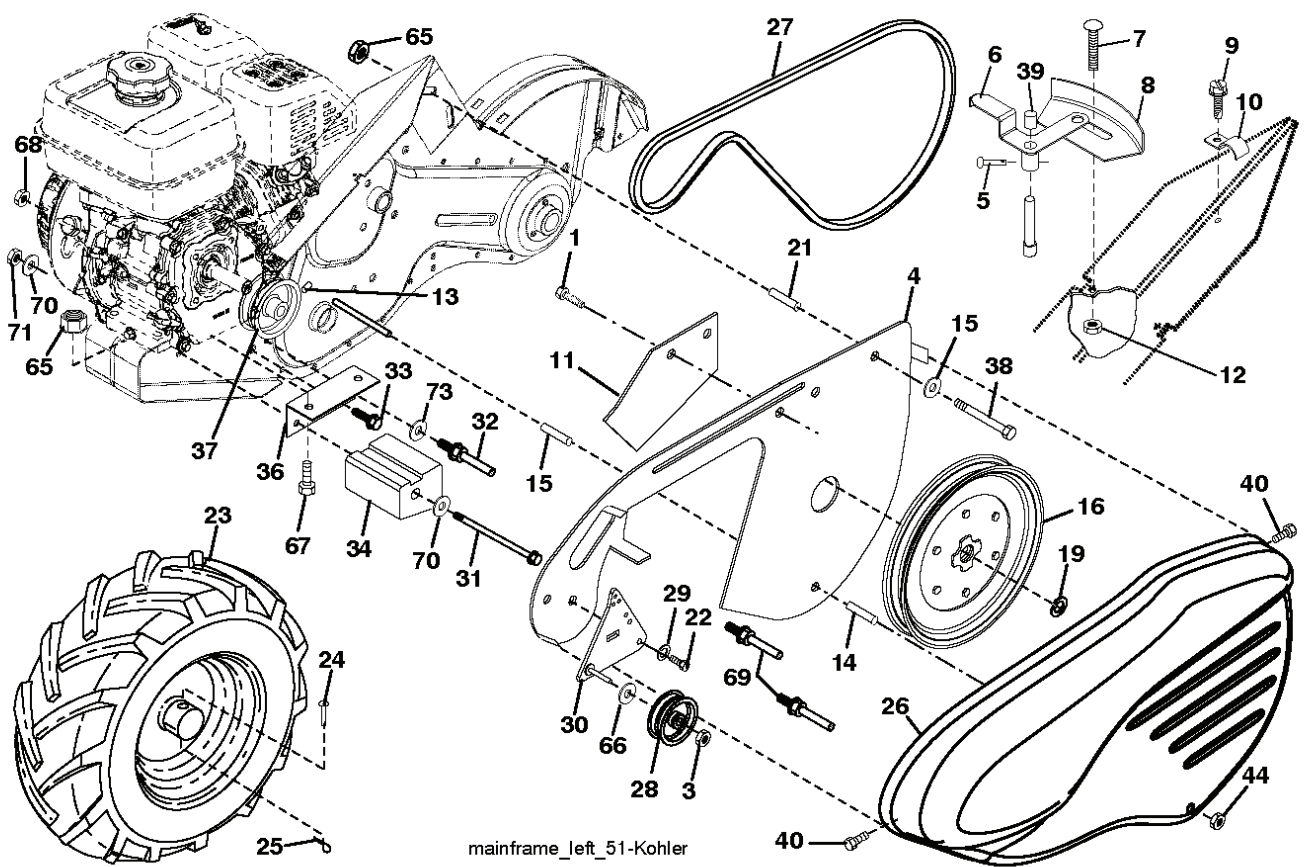

RESERVDELSKATALOG
: HUSQVARNA TR 430

Reservdelslista

RESERVDELSLISTA

RT-handle_assy_4

REF.	ART. NR	ARTIKELBESKRIVNING	ANMÄRKNING	KIT
1	592928301	KABLAGE KPL		1
2	532427643	GREPP		1
3	589284102	HÅLLARE		1
4	818101008	SCREW		1
6	501857112	KONSOL		1
10	532124797	GREPP		1
11	532124788	FLÄNSRING		1
12	532081328	BULT		1
13	581960601	HANDTAG		1
14	532109313	GENOMFÖRING		1
15	501721301	STÅNG		1
16	872110608	BULT		1
17	532109229	KÅPA		1
18	873680600	MUTTER		1
19	819131611	BRICKA		1
20	532109228	HÅVARM		1
21	532446156	HANDTAG		1
27	873900400	MUTTER		1
31	532150696	BULT		1
31	581640202	VÅSKA	NOT SHOWN	1
42	532416358	SCREW		1
43	588167002	KABEL		1
44	532438782	REGLAGE		1
45	532421756	SCREW		1

mainframe_left_51-Kohler

REF.	ART. NR	ARTIKELBESKRIVNING	ANMÄRKNING	KIT
1	532189241	SCREW		1
3	873930600	MUTTER		1
4	583877701	SKÄRM		1
5	532164329	TAPP		1
6	532110111	HÄVARM		1
7	872110404	BULT		1
8	581845001	INDIKERINGSPANEL		1
9	532086777	SCREW		1
10	532009484	KLÄMMA		1
11	587836101	SKYDD		1
12	873510400	MUTTER		1
13	823230506	SCREW		1
14	532156117	DISTANSBRICKA		1
15	585831201	DISTANSBRICKA		1
16	532145102	REMSKIVA		1
19	812000028	KLÄMMA		1
21	585830801	DISTANSBRICKA		1
22	874770508	BULT		1
23	581576402	HJUL KPL		1
24	532171271	NIT		1
25	532124788	FLÄNSRING		1
26	532440438	REMSKYDD		1
27	532132801	REM		1
28	532104679	REMSKIVA		1
29	812000032	FLÄNSRING		1
30	584289201	FÄSTE		1
31	581747201	SCREW		1
32	532102141	AXEL		1
33	874760616	BULT		1
34	581010601	VIKT		1
36	581864801	FÄSTE		1
37	582032001	REMSKIVA		1
38	874760544	BULT		1
39	532140062	HATT		1
40	532170488	SCREW		1
44	873800500	LOCK NUT		1
65	873970500	MUTTER		1
66	819131316	BRICKA		1
67	874760528	BULT		1
68	873510600	MUTTER		1
69	532164173	STYRNING		1
70	819132012	BRICKA		1
71	873680600	MUTTER		1
73	819131312	BRICKA		1