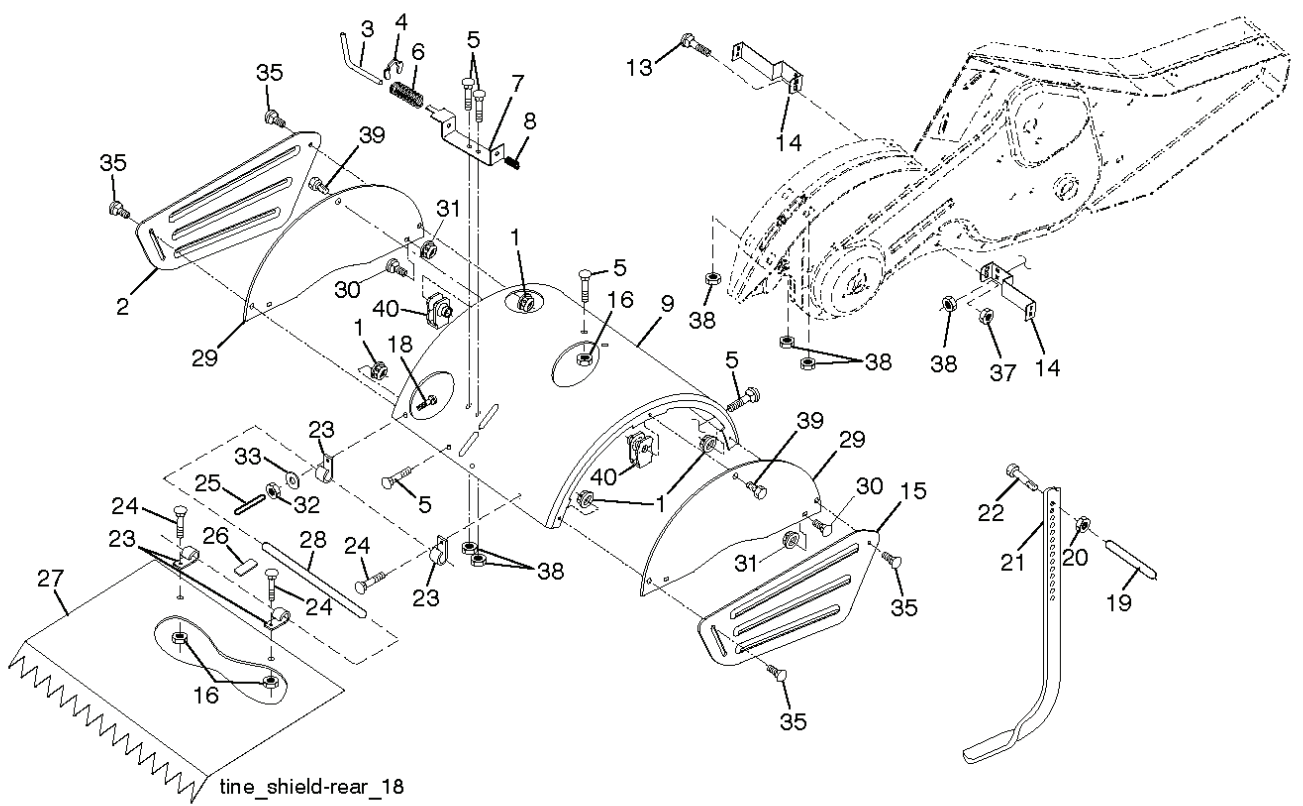

tire_shield-rear_18

REF.	ART. NR	ARTIKELBESKRIVNING	ANMÄRKNING	KIT
1	532155377	MUTTER		1
2	532440452	SKÄRM		1
3	532008393	TAPP		1
4	812000035	KLÄMMA		1
5	532180847	BULT		1
6	532008394	FJÄDER		1
7	581850801	FÄSTE		1
8	532109230	FJÄDER		1
9	532446201	SKÄRM		1
13	872110510	BULT		1
14	581813501	FÄSTE		1
15	532440450	SKÄRM		1
16	873900400	MUTTER		1
18	872040410	BULT		1
19	532102701	HYLSA		1
20	873220600	MUTTER		1
21	532125000	STÅNG		1
22	874930632	BULT		1
23	532004440	GÅNGJÄRN		1
24	872140404	BULT		1
25	532124717	NAVKAPSEL		1
26	532109227	DYNA		1
27	532440448	SKÄRM		1
28	532120588	AXEL		1
29	581812706	SKÄRM		1
30	532180355	BULT		1
31	873970500	MUTTER		1
32	873220400	MUTTER		1
33	810040400	BRICKA		1
35	872110505	BULT		1
37	873970500	MUTTER		1
38	873510500	MUTTER		1
39	532428867	BULT		1
40	532181156	MUTTER		1