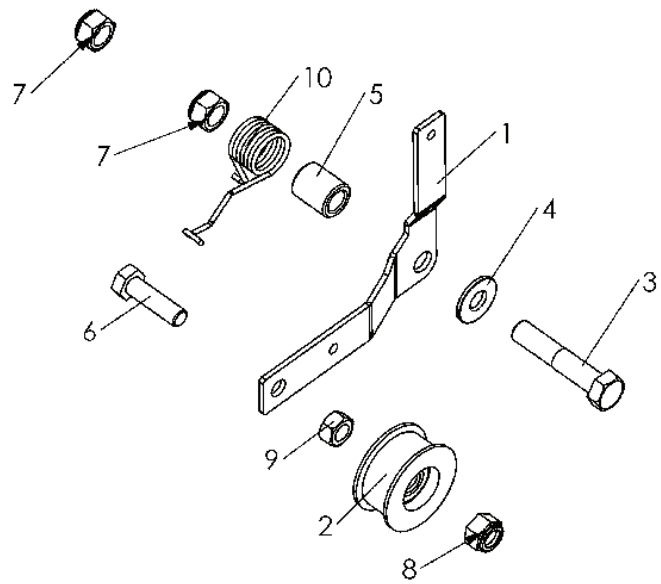

REF.	ART. NR	ARTIKELBESKRIVNING	ANMÄRKNING	KIT
1	580321501	PLATTA	Plate for clutch lever	1
2	519653457	REMSKIVA	Clutch runner rouf 6200 ZZ	1
3	575361801	SCREW	Screw H M12x60 z	1
4	519653453	BRICKA	Plate washer M 12x27x2.5 Z	1
5	575360501	DISTANSBRICKA	Clutch lever spacer	1
6	519653455	SCREW	Screw HM 10x35Z FST	1
7	752255051	ECROU DE FREIN	BLOCKING NUT M 12 Z	2
8	519653458	MUTTER	BLOCKING NUT M 10 Z	1
9	519653456	MUTTER	Nut HM 10Z	1
10	519653090	FJÄDER	Spring	1