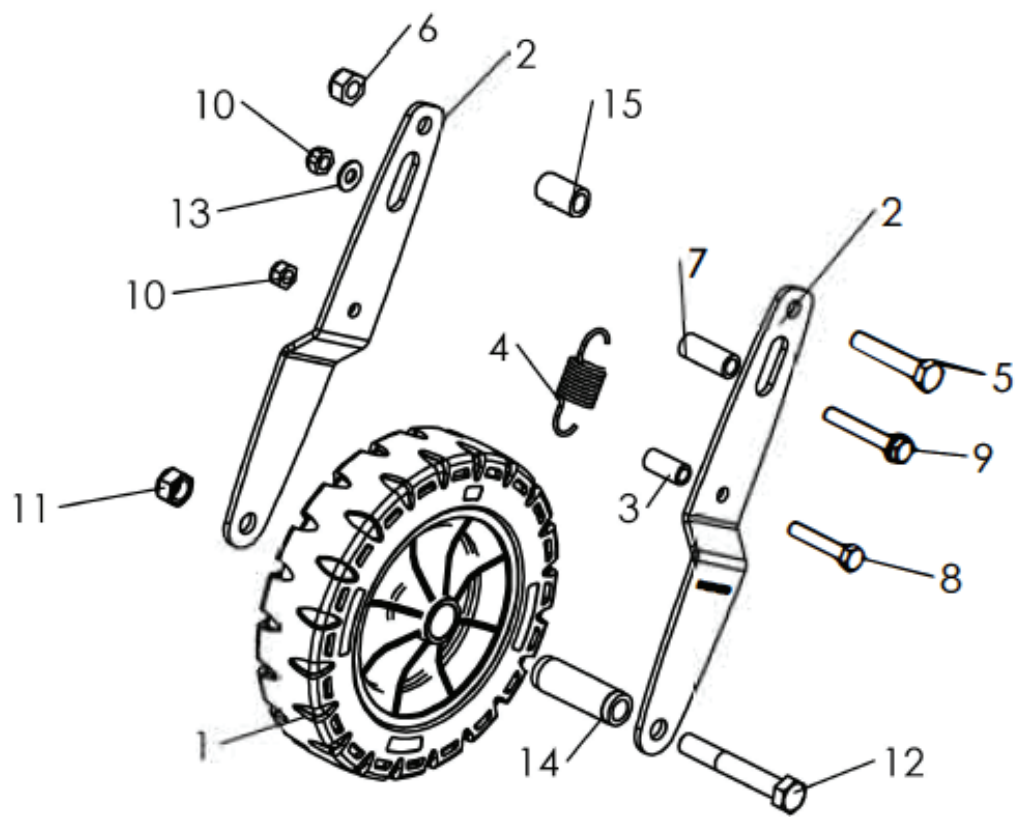

REF.	ART. NR	ARTIKELBESKRIVNING	ANMÄRKNING	KIT
1	580318201	HJUL	WHEEL diam. 200 bore 20	1
2	580321601	STÖD	WHEEL SUPPORT BLACK RAL 9005	2
3	577520301	DISTANSBRICKA	SPACER 12X8X26 Z	1
4	580315701	DRAGFJÄDER	DRAW SPRING 43X020X22/10 GALVA	1
5	519653046	SCREW	SCREW H M 10X55 Z	1
6	519653458	MUTTER	BLOCKING NUT M 10 Z	1
7	575361001	DISTANSBRICKA	SPACER 14X9X35 z	1
8	580313401	SCREW	SCREW H M8X45 Z	1
9	575361601	SCREW	SCREW H 8X55 Z NOTCHED SHOULDER	1
10	544207901	MUTTER	BLOCKING NUT HM 8 Z	2
11	752255051	ECROU DE FREIN	BLOCKING NUT M 12 Z	1
12	752255051	ECROU DE FREIN	BLOCKING NUT M 12 Z	1
13	544208101	BRICKA	PLATE WASHER M 8X18X1.5 Z	1
14	900000002	DUMMY PART	PLASTIC SPACER 20X12.5X61.5	1
15	580315001	DISTANSBRICKA	SPACER 16X10X26 Z	1