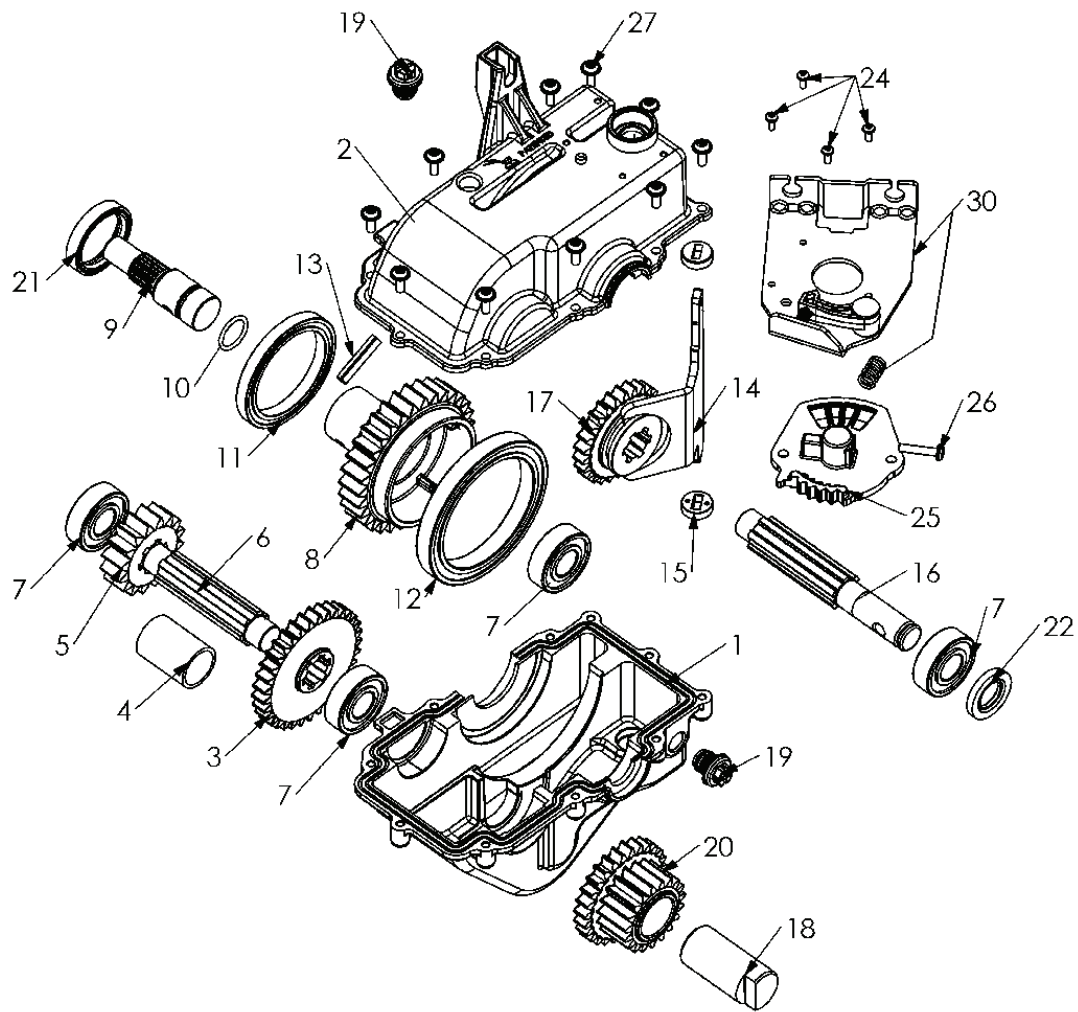

REF.	ART. NR	ARTIKELBESKRIVNING	ANMÄRKNING	KIT
1	580318401	LÅDA	BOTTOM CARTER F0603	1
2	580318301	LÅDA	UPPER CARTER F0603	1
3	580316701	VÅXEL	1ST GEAR 33 th M2	1
4	580314901	DISTANSBRICKA	SPACER 20x24x33	1
5	580316601	VÅXEL	INTERMEDIATE GEAR 16 th M2.5	1
6	580314601	AXEL	SECONDARY SHAFT F0603	1
7	580316001	KULLAGER	Ball bearing 6202	4
8	580316501	VÅXEL	OUTPUT GEAR 31 th M2.5	1
9	580314401	AXEL	OUTPUT SHAFT F0603	1
10	580319801	O-RING	O-RING SEAL diam. 16x2	1
11	580316201	KULLAGER	BALL BEARING 6810	1
12	580316101	KULLAGER	BALL BEARING 6813	1
13	580314001	COTTER PIN	Cotter pin 6x28	1
14	580315501	GAFFEL	Selection Fork F0603 with treatment	1
15	580318601	STYRNING	Fork guide F0603	2
16	580314501	AXEL	Input shaft F0603	1
17	580316901	VÅXEL	Selection Gear 26th M2	1
18	580314301	AXEL	Third shaft F0603	1
19	580319701	HATT	Cap M 12x1.5	2
20	580316801	VÅXEL	Reverse gear 19-27 th M2	1
21	580320001	BRICKA	Sealing washer 30x40x7	1
22	580320101	BRICKA	Sealing washer 15x28x4	1
24	522995501	SCREW	Screw WN5251 K30x8z	4
25	580318501	HÄVARM	Speed selector lever	1
26	531009449	SCREW	Screw WN1452 K40x20 Torx	1
27	580313601	SCREW	Screw Altracs WN5151 40x12z	10
30	596802301	SPEED CONTROL SYSTEM		1

REF.	ART. NR	ARTIKELBESKRIVNING	ANMÄRKNING	KIT
1	580321001	TRANSMISSION	BOLTED TRANSMISSION 8/37	1
2	580319001	REMSKIVA	TRANSMISSION PULLEY 0260	1
3	580321201	GEARBOX	GEAR BOX 2 FRONT SPEED 1 REVERSE SPEED	1
4	575361601	SCREW	SCREW H 8x55 Z DIN 6921 NOTCHED SHOULDER	3
5	586721001	MUTTER	SCREW BDR HM8 SMOOTH BASE	3
6	580316401	REM	BELT	1
7	580314801	DISTANSBRICKA	SPACER 14X6X18.4 Z	1
8	519653010	SCREW	SCREW CHC 6 X 50 Z	1
9	732261601	MUTTER	BLOC KING NUT M 6 Z	1
10	531008390	BRICKA	SPECIAL WASHER 6.3X19X2.5 Z	2
11	519653026	SCREW	SCREW CHC M6X35 Z	1
12	580314201	FLÄNSRING	RADIAL RETAINING RING 012	1
13	519653067	AXEL	PULLEY PIN SHAFT	1
14	580315601	REMSKIVA	DRIVE BELT ENGINE PULLEY DIAM. 55	1
15	544243901	REMSKIVA	ENGINE PULLEY DIAM. 55 BORE 19.06	1