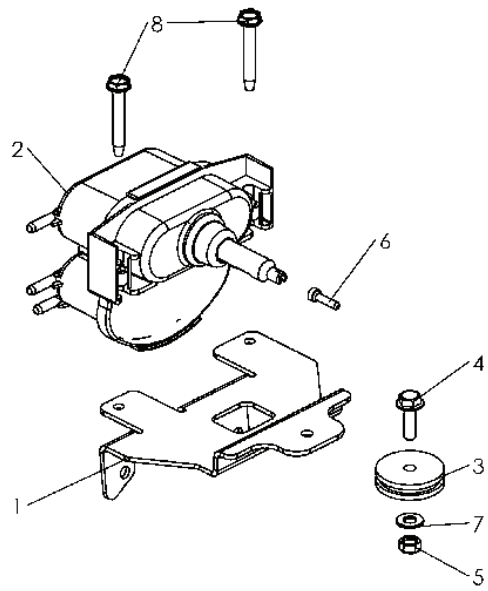

 Speed lever box in models with serial number before 180330xxxx has been updated. If the speed cable does not fit, please order a new speed lever box.

 Husqvarna

REF.	ART. NR	ARTIKELBESKRIVNING	ANMÄRKNING	KIT
1	590216101	PANEL	HANDLE PANEL ORANGE	1
2	590498201	STYRE	HANDLEBAR GREY 627	1
3	597375901	REGLAGE	GEAR LEVER CONTROL	1
4	580320301	DEKAL	SPEED LABEL 2+N+R+N+1	1
5	580320201	ETIKETT	DOUBLE ACTION CLUTCH LEVER STICKER	1
6	531008251	DEKAL	STICKER THROTTLE CONTROL	1
7	519653103	DEKAL	STICKER SWITCH ON/OFF	1
8	590216301	ETIKETT	FACES DOUBLE TAPED	2
9	519000113	HANDTAG	HAND SIDE GRIP DIAM. 25	1
10	590498301	REGLAGE	ORANGE THROTTLE PNEUMATIC CONTROL	1
11	590498401	REGLAGE	ORANGE CLUTCH PNEUMATIC CONTROL	1
12	531008246	STOPP	THROTTLE LEVER SLEEVE STOP	1
13	531008247	REGLAGE	THROTTLE LEVER ACCESS PANEL	1
14	580318801	KÅPA	GEAR CONTROL COYER	1
15	580318701	KNOPP	SPEED SELECTOR LEVER	1
16	519004168	VAJER	THROTTLE CABLE	1
17	597376001	KABEL	GEAR CABLE	1
18	580315201	DISTANSBRICKA	TIGHTENNING LEVER SPACER	1
19	519653415	DISTANSBRICKA	FILLER PIECE	1
20	531008237	HANDTAG	HANDLEBAR TIGHTENING LEVER GREY	1
21	732261601	MUTTER	BLOCKING NUT M 6	4
22	580313801	SCREW	SCREW PT WN 1412 KB 40X14	1
23	531008252	SCREW	SCREW PT K 35X12 WM 1452	1
24	519653026	SCREW	SCREW CHC M6X35 Z	6
25	590216201	NIT	RIVET 4X10	2
26	590171801	ETIKETT	STICKER HUSQVARNA	1

---

REF.	ART. NR	ARTIKELBESKRIVNING	ANMÄRKNING	KIT
1	531008522	TINE	LEFT ADDITIONAL TINE DIAM. 25 HELICOID BLADE (40X4)	2
2	531008523	TINE	RIGHT ADDITIONAL TINE DIAM. 25 HELICOID BLADE (40X4)	2
3	531008547	KNIV	LEFT SPIRAL BLADE	1
4	531008548	KNIV	RIGHT SPIRAL BLADE	1
5	531008520	TINE	LEFT TINE REMOVABLE DIAM. 25 HELICOID BLADE (40X4)	1
6	531008521	TINE	RIGHT TINE REMOVABLE DIAM. 25 HELICOID BLADE (40X4)	1
7	577453501	KLÄMMA	CLIP PIN DIAM. 8X36	6
8	577453601	KLÄMMA	CLIP PIN DIAM. 10X36	2
9	590173301	SKIVA	DISK DIAM. 25 GREY 627	2