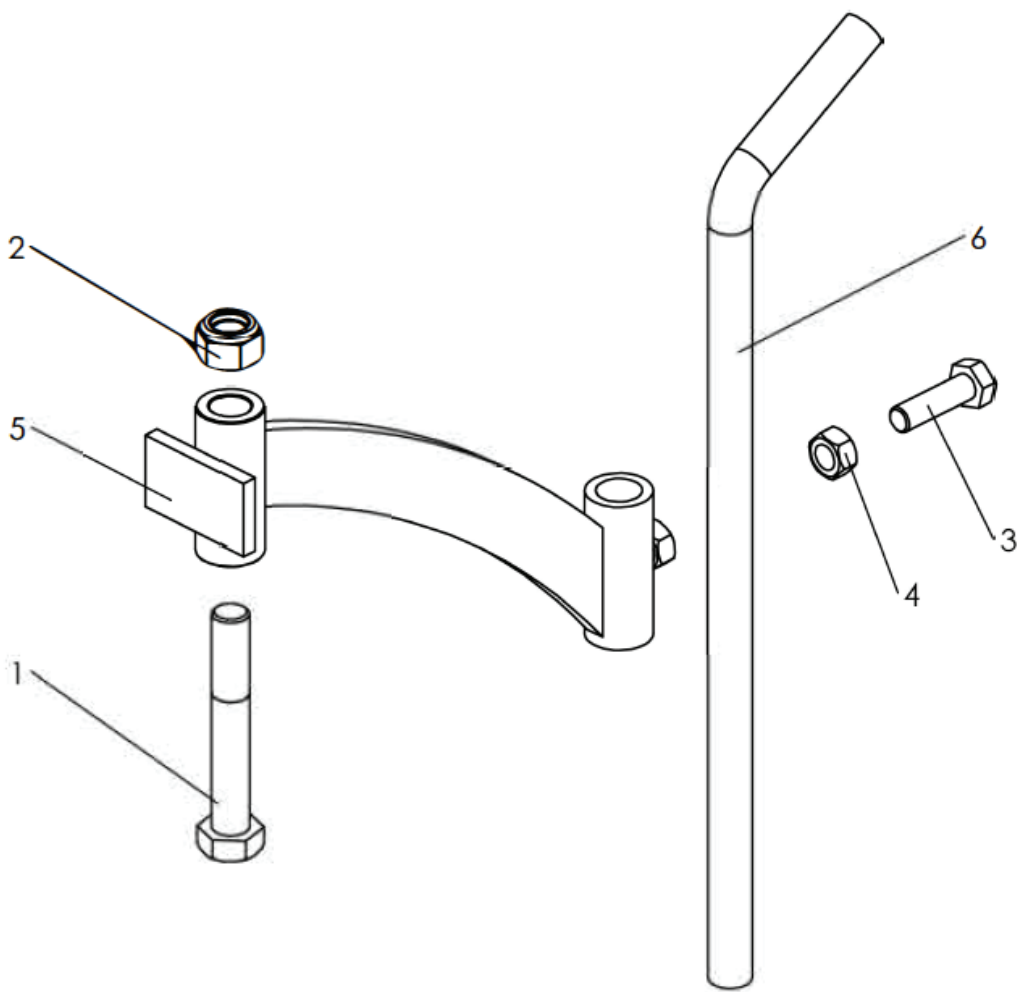

REF.	ART. NR	ARTIKELBESKRIVNING	ANMÄRKNING	KIT
1	531008220	BULT	SCREW H M14X90 Z	1
2	531008578	MUTTER	Blocking nut M 14 Z	1
3	544207701	SCREW	SCREW HM IOX30 Z FST	1
4	519653456	MUTTER	NUT HM IO Z	1
5	580321401	STÖD	BLACK ADJUSTABLE SPUR SUPPORT	1
6	544309301	PENNOR	SPUR BLACK	1