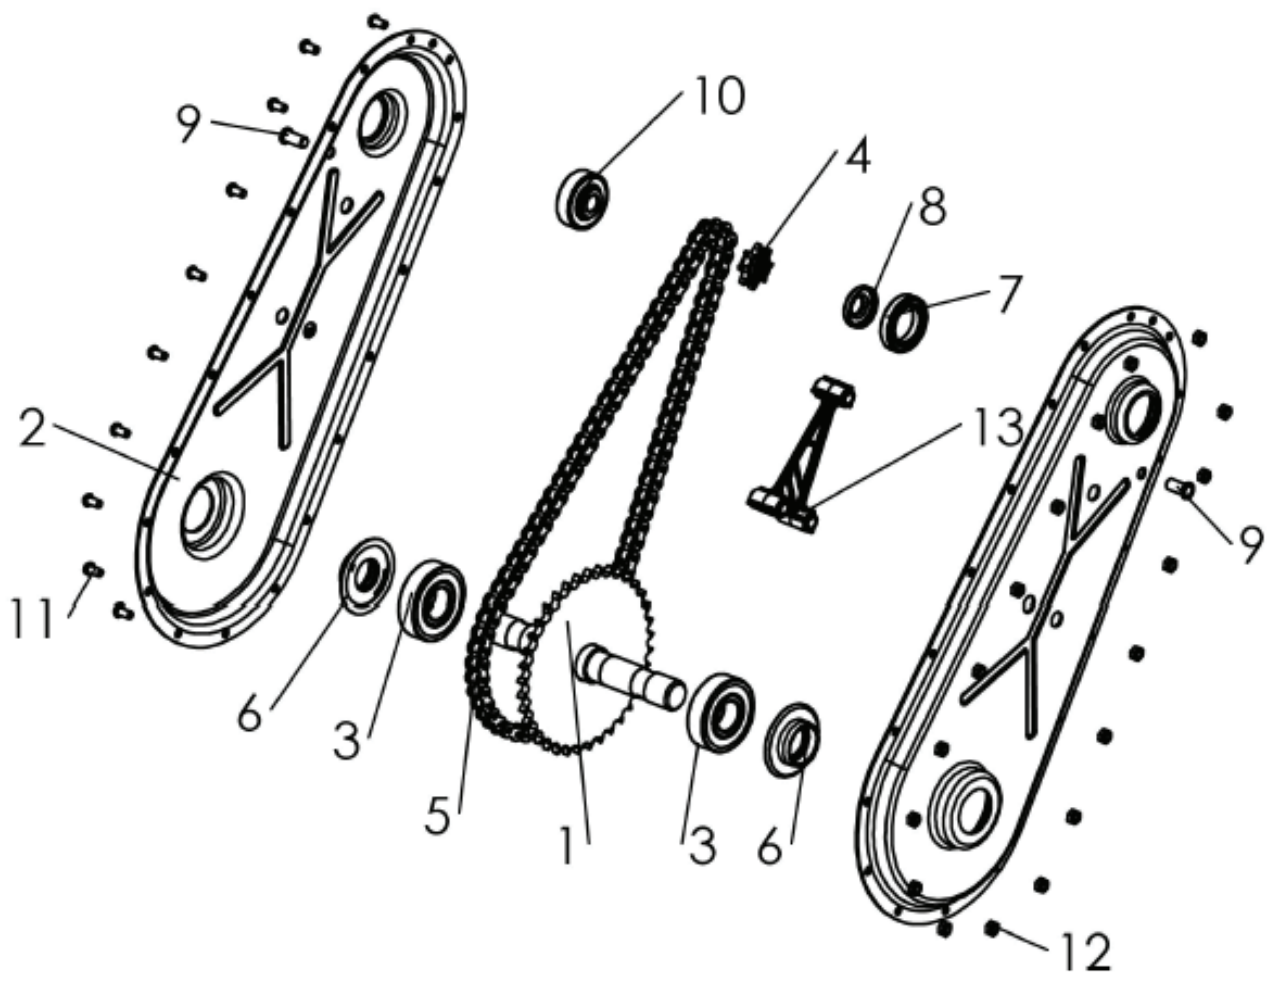

REF.	ART. NR	ARTIKELBESKRIVNING	ANMÄRKNING	KIT
1	580317001	KLINGAXEL	BLADE SHAFT 37 TEETH 12.7	1
2	580321701	HUS	TRANSMISSION HOUSING 8/37 BLACK RAL 9005	2
3	519653053	LAGER	BALL BEARING 6305 2RS	2
4	519653057	DREV	PIGNON 8 TOOTH 12.7	1
5	580316301	KEDJA	CHAIN (78 LINKS RSF) 08B 12.7	1
6	531008576	RING	TRANSMISSION SEAL	2
7	580315901	KULLAGER	BALL BEARING 6906 2RS	1
8	580315301	DISTANSBRICKA	TRANSMISSION SPACER	1
9	580313901	INSATS	INSERT M6	2
10	531008546	RING	SPECIAL BALL BEARING 6204 2RS	1
11	580313701	SCREW	SCREW TORX M6X12	18
12	732261601	MUTTER	BLOCKING NUT M 6 Z	18
13	580315401	DISTANSBRICKA	TRANSMISSION SPACER	1