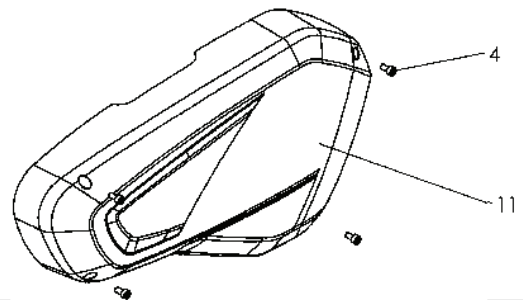

Husqvarna
TF 435P