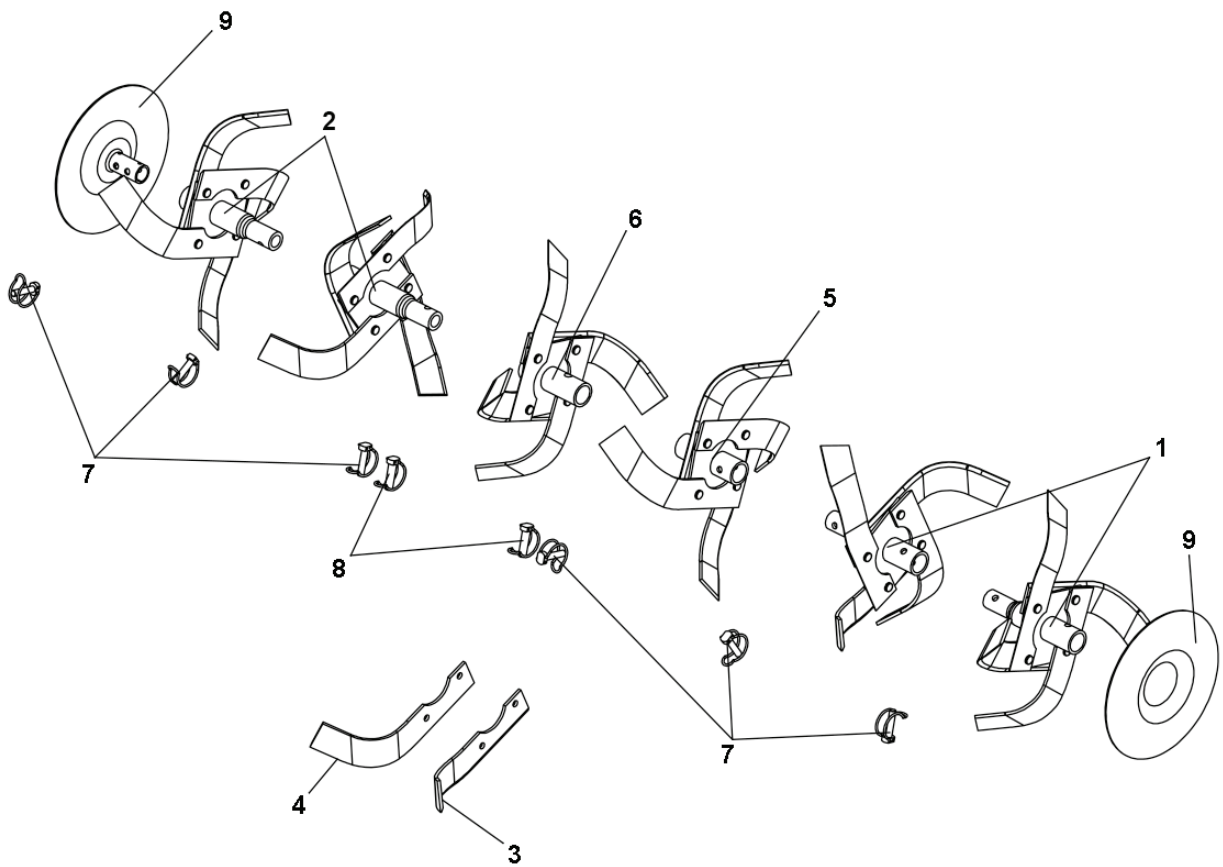

REF.	ART. NR	ARTIKELBESKRIVNING	ANMÄRKNING	KIT
1	531008522	TINE	LEFT ADDITIONAL TINE DIAM. 25 HELICOID BLADE (40X4)	2
2	531008523	TINE	RIGHT ADDITIONAL TINE DIAM. 25 HELICOID BLADE (40X4)	2
3	531008547	KNIV	LEFT SPIRAL BLADE	1
4	531008548	KNIV	RIGHT SPIRAL BLADE	1
5	531008520	TINE	LEFT TINE REMOVABLE DIAM. 25 HELICOID BLADE (40X4)	1
6	531008521	TINE	RIGHT TINE REMOVABLE DIAM. 25 HELICOID BLADE (40X4)	1
7	577453501	KLÄMMA	CLIP PIN DIAM. 8X36	6
8	577453601	KLÄMMA	CLIP PIN DIAM. 10X36	2
9	590173301	SKIVA	DISK DIAM. 25 GREY 627	2