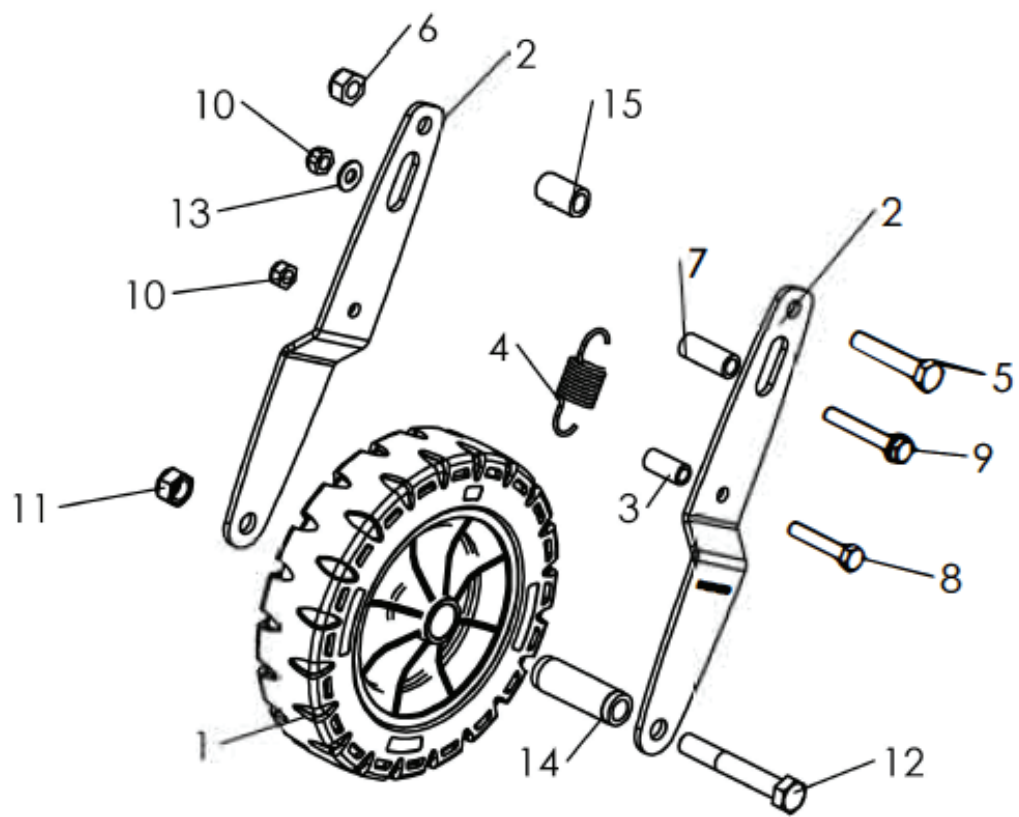

REF.	ART. NR	ARTIKELBESKRIVNING	ANMÄRKNING	KIT
1	580318201	HJUL	WHEEL diam. 200 BORE 20	1
2	580321601	STÖD	WHEEL SUPPORT BLACK RAL 9005	2
3	577520301	DISTANSBRICKA	SPACER 12X8X26 Z	1
4	580315701	DRAGFJÄDER	DRAW SPRING 43X020X22/10 GALVA	1
5	519653046	SCREW	SCREW H M 10X55 Z	1
6	519653458	MUTTER	BLOCKING NUT M 10 Z	1
7	575361001	DISTANSBRICKA	SPACER 14X9X35 z	1
8	580313401	SCREW	SCREW H M8X45 Z	1
9	575361601	SCREW	SCREW H 8X55 Z NOTCHED SHOULDER	1
10	544207901	MUTTER	BLOCKING NUT HM 8 Z	2
11	752255051	ECROU DE FREIN	BLOCKING NUT M 12 Z	1
12	519653131	SCREW	SCREW H M 12X80 Z	1
13	544208101	BRICKA	PLATE WASHER M 8X18X1.5 Z	1
14	575360801	DISTANSBRICKA	PLASTIC SPACER 20X12.5X61.5	1
15	580315001	DISTANSBRICKA	SPACER 16X10X26 Z	1