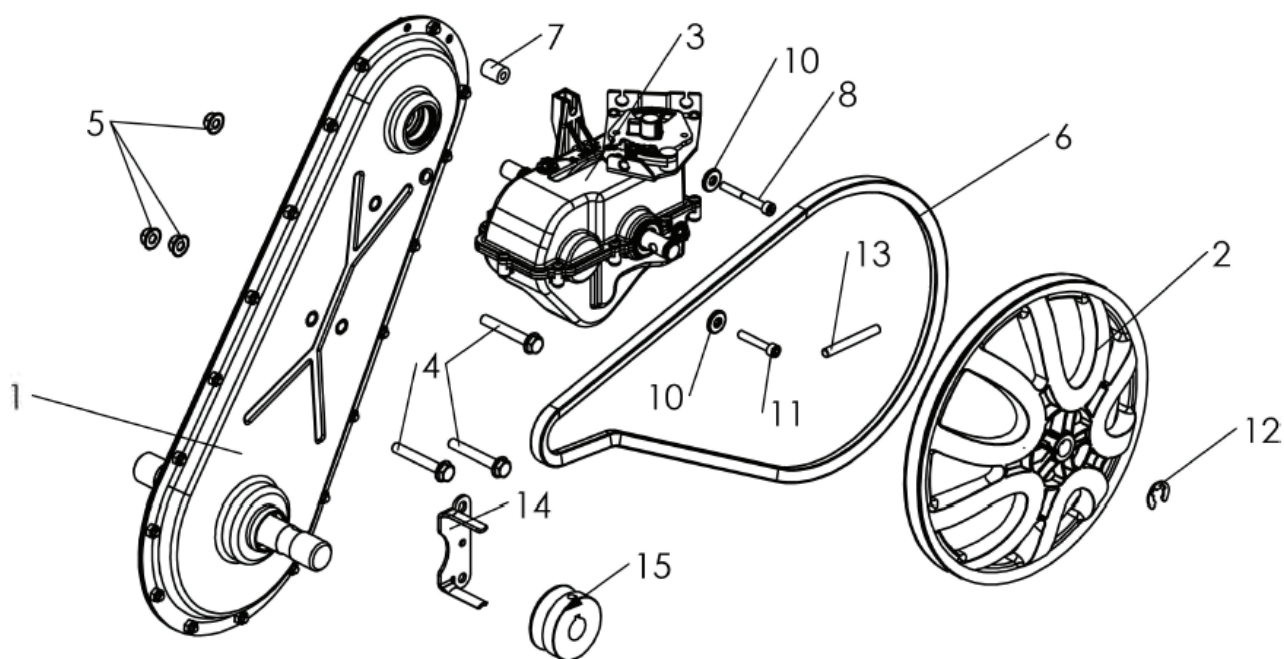

RESERVDELSKATALOG
: HUSQVARNA TF 435P

Reservdelslista

RESERVDELSLISTA

REF.	ART. NR	ARTIKELBESKRIVNING	ANMÄRKNING	KIT
1	580322101	RAM	FRAME GREY 627	1
2	544207301	SCREW	SCREW H 8X35 Z NOTCHED SHOULDER	2
3	519653413	SCREW	SCREW H M8X40 Z NOTCHED SHOULDER	2
4	519653430	MUTTER	NUT H M8 Z NOTCHED SHOULDER	4

3

REF.	ART. NR	ARTIKELBESKRIVNING	ANMÄRKNING	KIT
1	590171001	SKYDD	ADDITIONAL TINE GUARD ORANGE	2
2	590171101	SKYDD	TINE GUARD GREY 627	2
3	587995501	ETIKETT	STICKER SECURITY	1
4	590171201	DISTANSBRICKA	SPACER 8.2X14X41 Z	1
5	586721001	MUTTER	SCREW BDR HM8 SMOOTH BASE	1
6	732261601	MUTTER	BLOCKING NUT M 6	4
7	575361601	SCREW	SCREW H 8X55 Z NOTCHED SHOULDER	1
8	519653435	SCREW	SCREW HM 6X16 NOTCHED SHOULDER	4

REF.	ART. NR	ARTIKELBESKRIVNING	ANMÄRKNING	KIT
1	580321001	TRANSMISSION	BOLTED TRANSMISSION 8/37	1
2	580319001	REMSKIVA	TRANSMISSION PULLEY diam. 260	1
3	580321201	GEARBOX	GEAR BOX 2 FRONT SPEED 1 REVERSE SPEED	1
4	575361601	SCREW	SCREW H 8X55 Z NOTCHED SHOULDER	3
5	586721001	MUTTER	SCREW BDR HM8 SMOOTH BASE	3
6	580316401	REM	BELT	1
7	580314801	DISTANSBRICKA	SPACER 14X6X18.4 Z	1
8	519653010	SCREW	SCREW CHC 6X50 Z	1
9	732261601	MUTTER	BLOC KING NUT M 6 Z	1
10	531008390	BRICKA	SPECIAL WASHER 6.3X19X2.5 Z	2
11	519653026	SCREW	SCREW CHC M6X35 Z	1
12	580314201	FLÄNSRING	RADIAL RETAINING RING diam. 12	1
13	519653067	AXEL	PULLEY PIN SHAFT	1
14	580315601	REMSKIVA	DRIVE BELT ENGINE PULLEY diam. 55	1
15	544243901	REMSKIVA	ENGINE PULLEY diam. 55 BORE 19.06	1