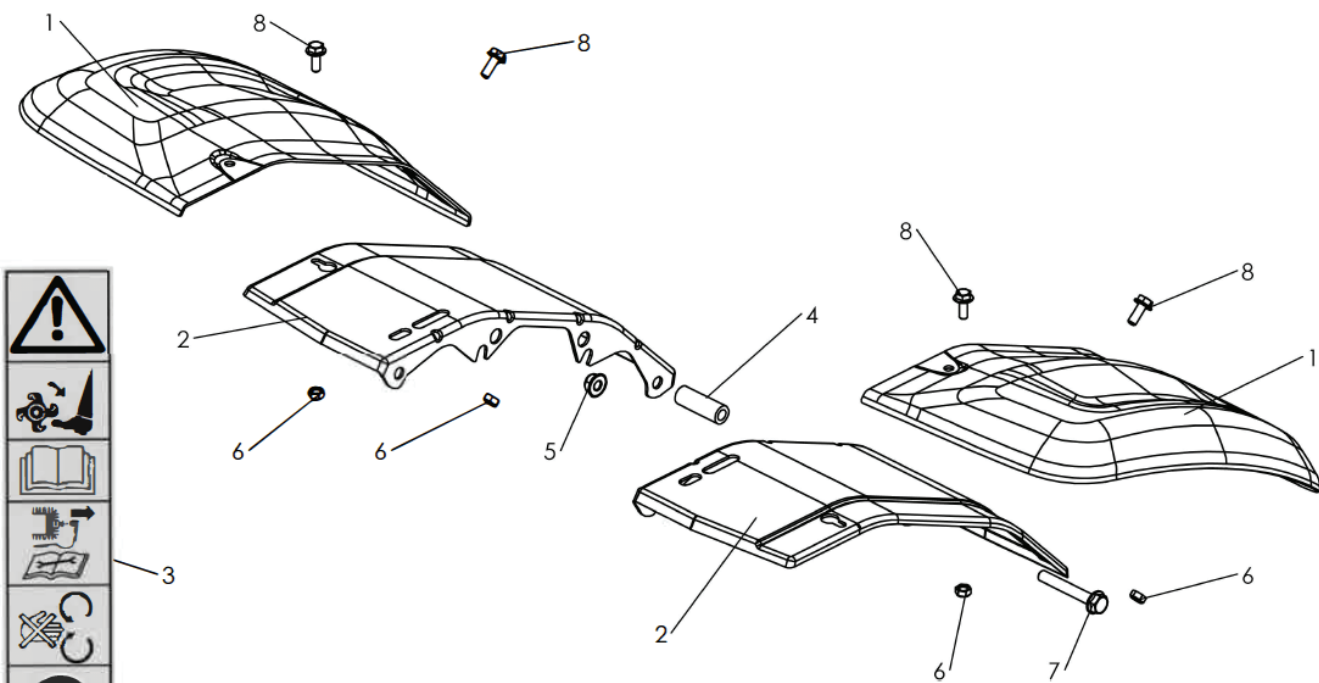

RESERVDELSKATALOG
: HUSQVARNA TF 435P

Reservdelslista

RESERVDELSLISTA

REF.	ART. NR	ARTIKELBESKRIVNING	ANMÄRKNING	KIT
1	580322101	RAM	FRAME GREY 627	1
2	544207301	SCREW	SCREW H 8X35 Z NOTCHED SHOULDER	2
3	519653413	SCREW	SCREW H M8X40 Z NOTCHED SHOULDER	2
4	519653430	MUTTER	NUT H M8 Z NOTCHED SHOULDER	4

3

REF.	ART. NR	ARTIKELBESKRIVNING	ANMÄRKNING	KIT
1	590171001	SKYDD	ADDITIONAL TINE GUARD ORANGE	2
2	590171101	SKYDD	TINE GUARD GREY 627	2
3	587995501	ETIKETT	STICKER SECURITY	1
4	590171201	DISTANSBRICKA	SPACER 8.2X14X41 Z	1
5	586721001	MUTTER	SCREW BDR HM8 SMOOTH BASE	1
6	732261601	MUTTER	BLOCKING NUT M 6	4
7	575361601	SCREW	SCREW H 8X55 Z NOTCHED SHOULDER	1
8	519653435	SCREW	SCREW HM 6X16 NOTCHED SHOULDER	4