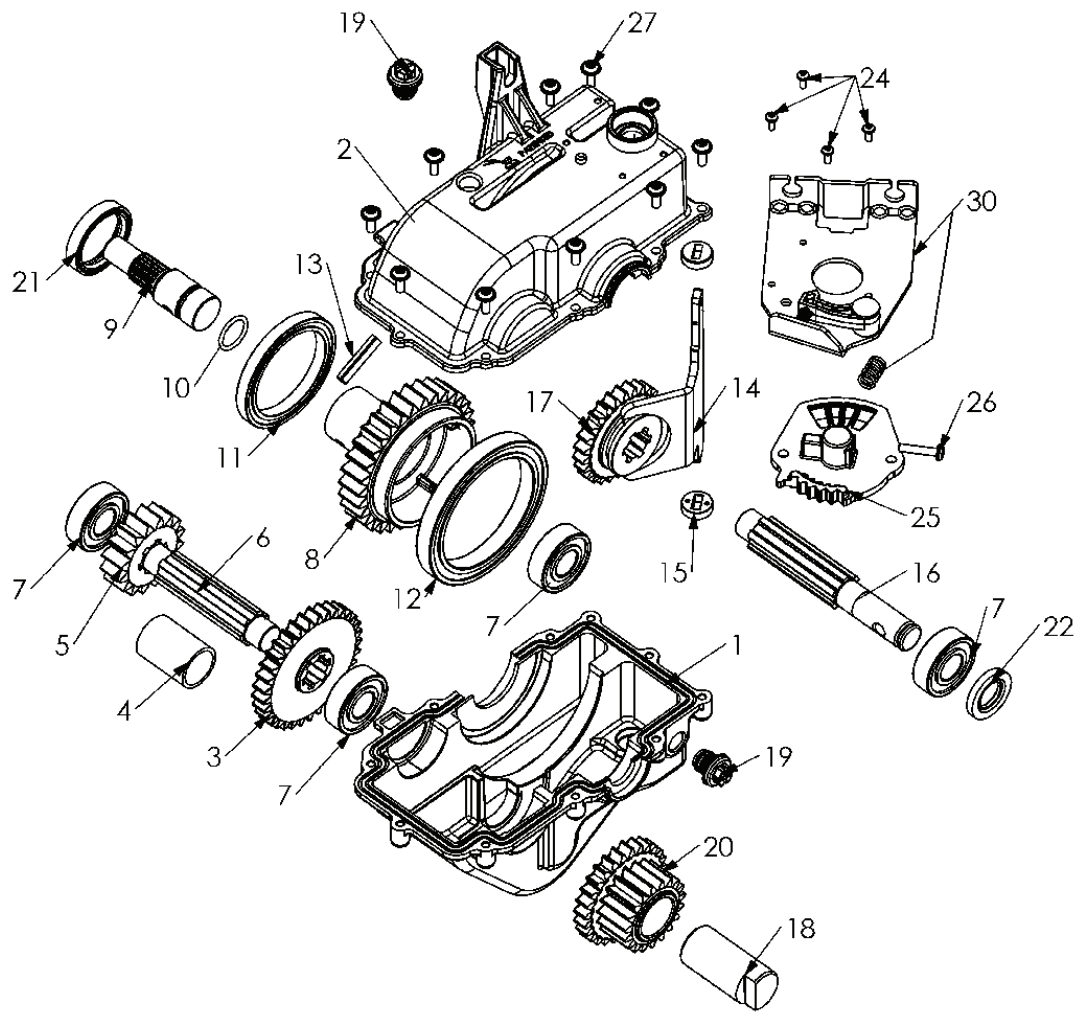

REF.	ART. NR	ARTIKELBESKRIVNING	ANMÄRKNING	KIT
1	580318401	LÅDA	BOTTOM CARTER F0603	1
2	580318301	LÅDA	UPPER CARTER F0603	1
3	580316701	VÅXEL	1ST GEAR 33 th M2	1
4	580314901	DISTANSBRICKA	SPACER 20x24x33	1
5	580316601	VÅXEL	INTERMEDIATE GEAR 16 th M2.5	1
6	580314601	AXEL	SECONDARY SHAFT F0603	1
7	580316001	KULLAGER	Ball bearing 6202	4
8	580316501	VÅXEL	OUTPUT GEAR 31 th M2.5	1
9	580314401	AXEL	OUTPUT SHAFT F0603	1
10	580319801	O-RING	O-RING SEAL diam. 16x2	1
11	580316201	KULLAGER	BALL BEARING 6810	1
12	580316101	KULLAGER	BALL BEARING 6813	1
13	580314001	COTTER PIN	Cotter pin 6x28	1
14	580315501	GAFFEL	Selection Fork F0603 with treatment	1
15	580318601	STYRNING	Fork guide F0603	2
16	580314501	AXEL	Input shaft F0603	1
17	580316901	VÅXEL	Selection Gear 26th M2	1
18	580314301	AXEL	Third shaft F0603	1
19	580319701	HATT	Cap M 12x1.5	2
20	580316801	VÅXEL	Reverse gear 19-27 th M2	1
21	580320001	BRICKA	Sealing washer 30x40x7	1
22	580320101	BRICKA	Sealing washer 15x28x4	1
24	522995501	SCREW	Screw WN5251 K30x8z	4
25	580318501	HÄVARM	Speed selector lever	1
26	531009449	SCREW	Screw WN1452 K40x20 Torx	1
27	580313601	SCREW	Screw Altracs WN5151 40x12z	10
30	596802301	SPEED CONTROL SYSTEM		1