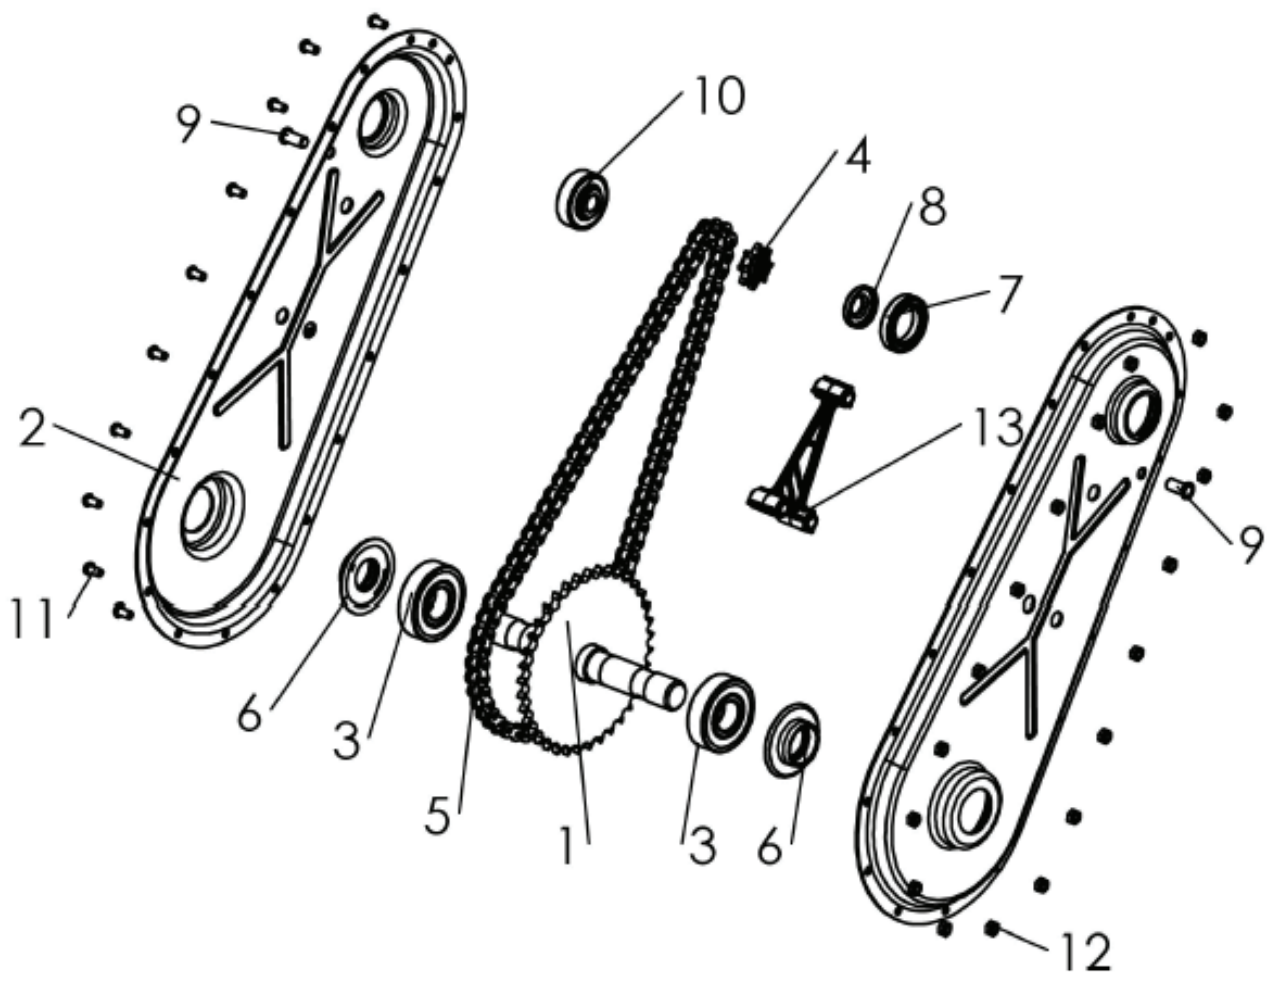

3

REF.	ART. NR	ARTIKELBESKRIVNING	ANMÄRKNING	KIT
1	590171001	SKYDD	ADDITIONAL TINE GUARD ORANGE	2
2	590171101	SKYDD	TINE GUARD GREY 627	2
3	587995501	ETIKETT	STICKER SECURITY	1
4	590171201	DISTANSBRICKA	SPACER 8.2X14X41 Z	1
5	586721001	MUTTER	SCREW BDR HM8 SMOOTH BASE	1
6	732261601	MUTTER	BLOCKING NUT M 6	4
7	575361601	SCREW	SCREW H 8X55 Z NOTCHED SHOULDER	1
8	519653435	SCREW	SCREW HM 6X16 NOTCHED SHOULDER	4

REF.	ART. NR	ARTIKELBESKRIVNING	ANMÄRKNING	KIT
1	580321001	TRANSMISSION	BOLTED TRANSMISSION 8/37	1
2	580319001	REMSKIVA	TRANSMISSION PULLEY diam. 260	1
3	580321201	GEARBOX	GEAR BOX 2 FRONT SPEED 1 REVERSE SPEED	1
4	575361601	SCREW	SCREW H 8X55 Z NOTCHED SHOULDER	3
5	586721001	MUTTER	SCREW BDR HM8 SMOOTH BASE	3
6	580316401	REM	BELT	1
7	580314801	DISTANSBRICKA	SPACER 14X6X18.4 Z	1
8	519653010	SCREW	SCREW CHC 6X50 Z	1
9	732261601	MUTTER	BLOC KING NUT M 6 Z	1
10	531008390	BRICKA	SPECIAL WASHER 6.3X19X2.5 Z	2
11	519653026	SCREW	SCREW CHC M6X35 Z	1
12	580314201	FLÄNSRING	RADIAL RETAINING RING diam. 12	1
13	519653067	AXEL	PULLEY PIN SHAFT	1
14	580315601	REMSKIVA	DRIVE BELT ENGINE PULLEY diam. 55	1
15	544243901	REMSKIVA	ENGINE PULLEY diam. 55 BORE 19.06	1

REF.	ART. NR	ARTIKELBESKRIVNING	ANMÄRKNING	KIT
1	544309301	PENNOR	SPUR BLACK	1
2	580321401	STÖD	BLACK ADJUSTABLE SPUR SUPPORT	1
3	531008578	MUTTER	BLOCKING NUT M 14 Z	1
4	519653456	MUTTER	NUT HM 10 Z	1
5	531008220	BULT	SCREW H M14X90 Z	1
6	544207701	SCREW	SCREW HM 10X30 Z FST	1