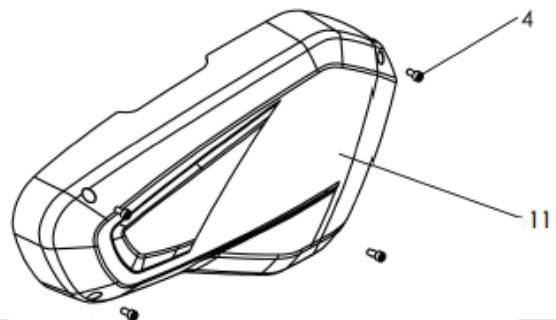

12 Husqvarna
18 **TF 435**