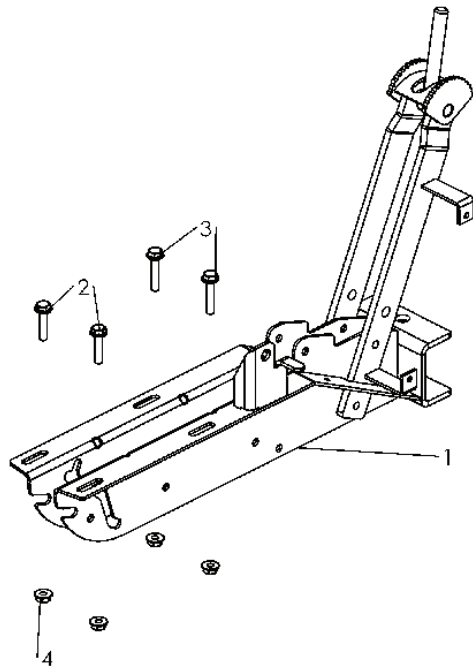

RESERVDELSKATALOG
: HUSQVARNA TF 435P

Reservdelslista

RESERVDELSLISTA

REF.	ART. NR	ARTIKELBESKRIVNING	ANMÄRKNING	KIT
1	580322101	RAM	FRAME GREY 627	1
2	544207301	SCREW	SCREW H 8X35 Z NOTCHED SHOULDER	2
3	519653413	SCREW	SCREW H M8X40 Z NOTCHED SHOULDER	2
4	519653430	MUTTER	NUT H M8 Z NOTCHED SHOULDER	4

3

REF.	ART. NR	ARTIKELBESKRIVNING	ANMÄRKNING	KIT
1	590171001	SKYDD	ADDITIONAL TINE GUARD ORANGE	2
2	590171101	SKYDD	TINE GUARD GREY 627	2
3	587995501	ETIKETT	STICKER SECURITY	1
4	590171201	DISTANSBRICKA	SPACER 8.2X14X41 Z	1
5	586721001	MUTTER	SCREW BDR HM8 SMOOTH BASE	1
6	732261601	MUTTER	BLOCKING NUT M 6	4
7	575361601	SCREW	SCREW H 8X55 Z NOTCHED SHOULDER	1
8	519653435	SCREW	SCREW HM 6X16 NOTCHED SHOULDER	4

REF.	ART. NR	ARTIKELBESKRIVNING	ANMÄRKNING	KIT
1	580321001	TRANSMISSION	BOLTED TRANSMISSION 8/37	1
2	580319001	REMSKIVA	TRANSMISSION PULLEY diam. 260	1
3	580321201	GEARBOX	GEAR BOX 2 FRONT SPEED 1 REVERSE SPEED	1
4	575361601	SCREW	SCREW H 8X55 Z NOTCHED SHOULDER	3
5	586721001	MUTTER	SCREW BDR HM8 SMOOTH BASE	3
6	580316401	REM	BELT	1
7	580314801	DISTANSBRICKA	SPACER 14X6X18.4 Z	1
8	519653010	SCREW	SCREW CHC 6X50 Z	1
9	732261601	MUTTER	BLOC KING NUT M 6 Z	1
10	531008390	BRICKA	SPECIAL WASHER 6.3X19X2.5 Z	2
11	519653026	SCREW	SCREW CHC M6X35 Z	1
12	580314201	FLÄNSRING	RADIAL RETAINING RING diam. 12	1
13	519653067	AXEL	PULLEY PIN SHAFT	1
14	580315601	REMSKIVA	DRIVE BELT ENGINE PULLEY diam. 55	1
15	544243901	REMSKIVA	ENGINE PULLEY diam. 55 BORE 19.06	1