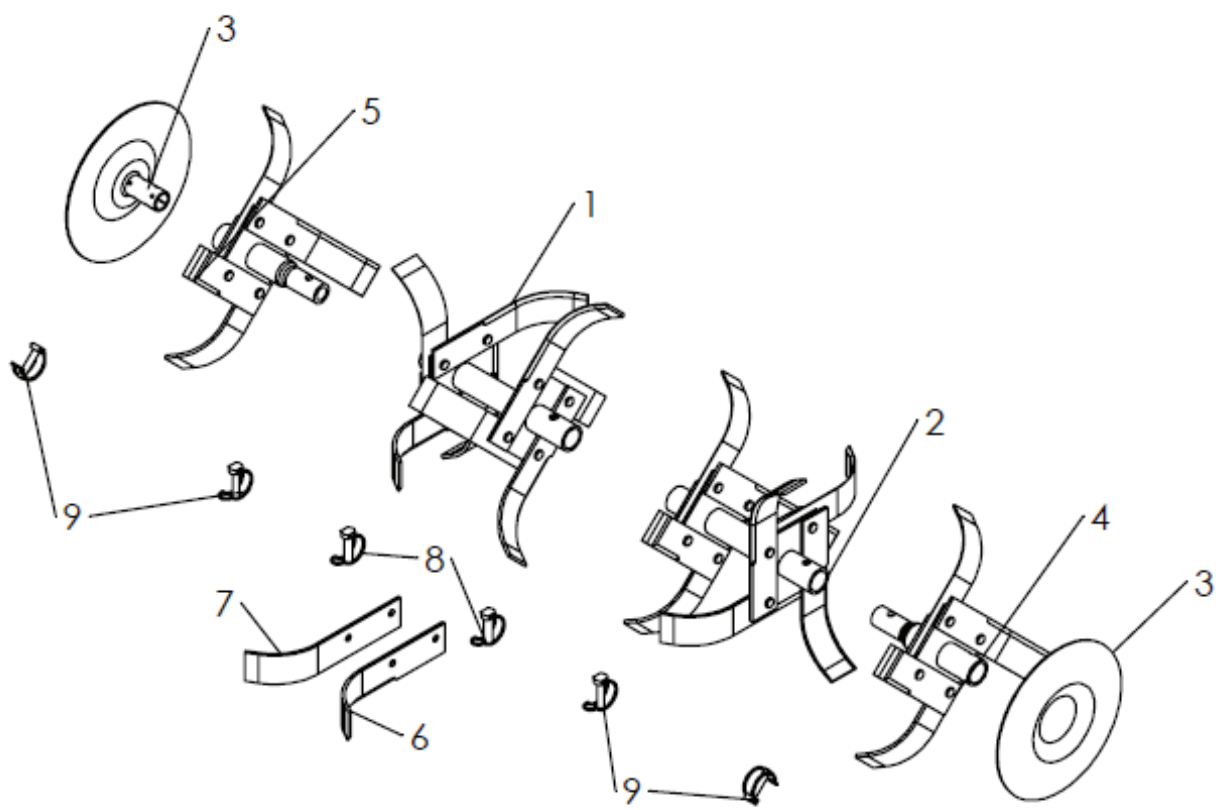

Speed lever box in models with serial number before 180330xxxx has been updated. If the speed cable does not fit, please order a new speed lever box.

REF.	ART. NR	ARTIKELBESKRIVNING	ANMÄRKNING	KIT
1	590362001	STYRE	HANDLEBAR GREY 627	1
2	519000113	HANDTAG	HAND SIDE GRIP 025	2
3	531008237	HANDTAG	HANDLEBAR TIGHTENING LEVER GREY	1
4	519653414	DISTANSBRICKA	TIGHTENING LEVER SPACER	1
5	519653415	DISTANSBRICKA	FILLER PIECE	1
6	590216101	PANEL	HANDLE PANEL ORANGE	1
7	531008558	STOPPKONTAKT	SWITCH ENGINE CUT-OFF	1
8	531008539	BRICKA	WASHER M 3.2X10X1 Z	1
9	501963701	DEKAL	STICKER SWITCH ON-OFF	1
10	577453001	GASHÄVARM	THROTTLE LEVER	1
11	577525001	GASVAJER	THROTTLE CABLE	1
12	577453801	SCREW	SCREW TRCC 6X45 Z	1
13	732261601	MUTTER	BLOCKING NUT M 6 Z	1
14	531008251	DEKAL	STICKER THROTTLE CONTROL	1
15	577463701	KABEL	CLUTCH CABLE	1
16	580318701	KNOPP	SPEED SELECTOR LEVER	1
17	580318801	KÅPA	GEAR CONTROL COVER	1
18	580313801	SCREW	SCREW PT WN 1412 KB 40X14	1
19	597376001	KABEL	GEAR CABLE	1
20	597375901	REGLAGE	GEAR LEVER CONTROL	1
21	580320301	DEKAL	SPEED LABEL 2+N+R+N+1	1
22	519653026	SCREW	SCREW CHC M6X35 Z	2
23	577463601	HÄVARM	HANDLEVER	1
24	519653113	SCREW	SCREW H 6X60 Z	1
25	531009403	BRICKA	CONTACT WASHER 6	1
26	590216201	NIT	RIVET 4X10	2
27	590216301	ETIKETT	FACES DOUBLE TAPED	2
28	590171801	ETIKETT	STICKER HUSQVARNA	1

REF.	ART. NR	ARTIKELBESKRIVNING	ANMÄRKNING	KIT
1	531008521	TINE	RIGHT TINE REMOVABLE diam. 25 HELICOID BLADE (40X4)	1
2	531008520	TINE	LEFT TINE REMOVABLE diam. 25 HELICOID BLADE (40X4)	1
3	590173301	SKIVA	DISK diam. 25 GREY 627	2
4	531008522	TINE	LEFT ADDITIONAL TINE diam. 25 HELICOID BLADE (40X4)	2
5	531008523	TINE	RIGHT ADDITIONAL TINE diam. 25 HELICOID BLADE (40X4)	2
6	531008547	KNIV	LEFT SPIRALE BLADE	1
7	531008548	KNIV	RIGHT SPIRALE BLADE	1
8	577453601	KLÄMMA	CLIP PIN diam. 10 X36	2
9	577453501	KLÄMMA	CLIP PIN diam. 8 X36	6