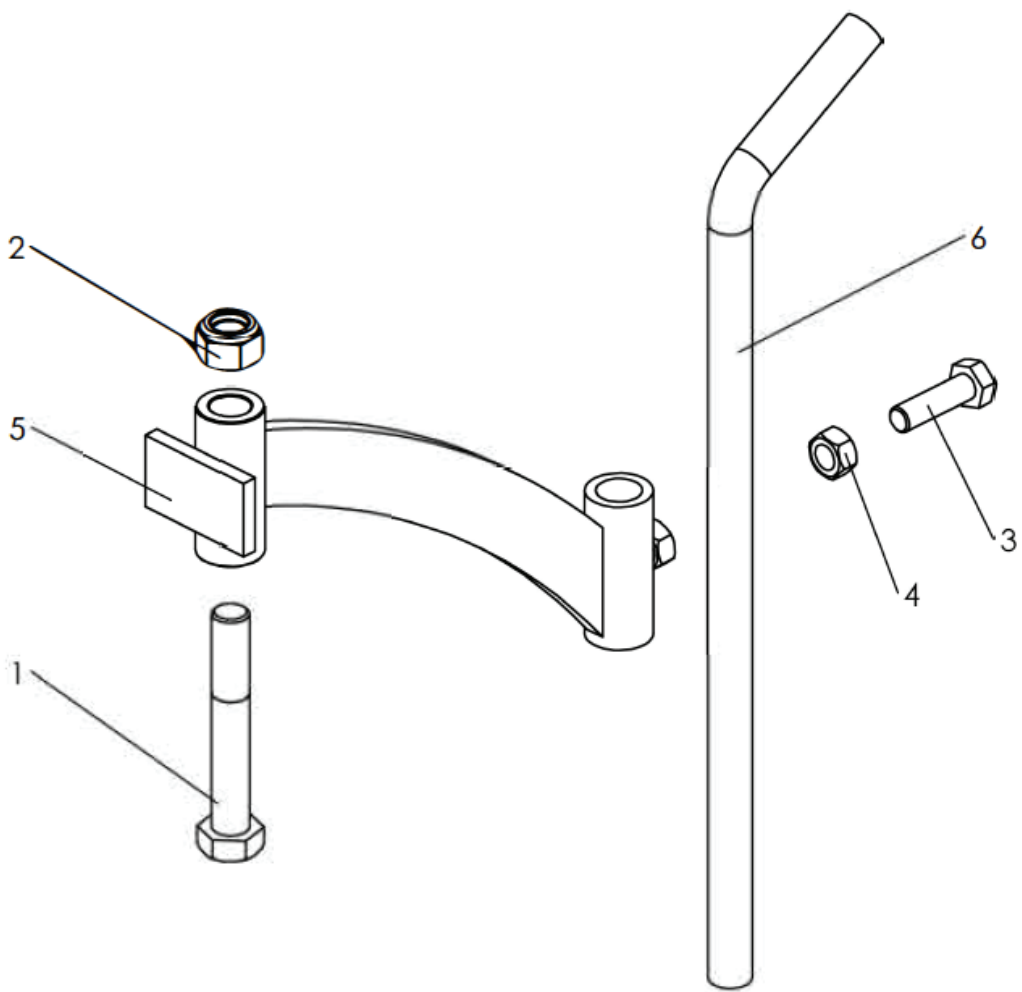

RESERVDELSKATALOG
: HUSQVARNA TF 435P

Reservdelslista

RESERVDELSLISTA

REF.	ART. NR	ARTIKELBESKRIVNING	ANMÄRKNING	KIT
1	580322101	RAM	FRAME GREY 627	1
2	544207301	SCREW	SCREW H 8X35 Z NOTCHED SHOULDER	2
3	519653413	SCREW	SCREW H M8X40 Z NOTCHED SHOULDER	2
4	519653430	MUTTER	NUT H M8 Z NOTCHED SHOULDER	4

3

REF.	ART. NR	ARTIKELBESKRIVNING	ANMÄRKNING	KIT
1	590171001	SKYDD	ADDITIONAL TINE GUARD ORANGE	2
2	590171101	SKYDD	TINE GUARD GREY 627	2
3	587995501	ETIKETT	STICKER SECURITY	1
4	590171201	DISTANSBRICKA	SPACER 8.2X14X41 Z	1
5	586721001	MUTTER	SCREW BDR HM8 SMOOTH BASE	1
6	732261601	MUTTER	BLOCKING NUT M 6	4
7	575361601	SCREW	SCREW H 8X55 Z NOTCHED SHOULDER	1
8	519653435	SCREW	SCREW HM 6X16 NOTCHED SHOULDER	4

REF.	ART. NR	ARTIKELBESKRIVNING	ANMÄRKNING	KIT
1	580321001	TRANSMISSION	BOLTED TRANSMISSION 8/37	1
2	580319001	REMSKIVA	TRANSMISSION PULLEY diam. 260	1
3	580321201	GEARBOX	GEAR BOX 2 FRONT SPEED 1 REVERSE SPEED	1
4	575361601	SCREW	SCREW H 8X55 Z NOTCHED SHOULDER	3
5	586721001	MUTTER	SCREW BDR HM8 SMOOTH BASE	3
6	580316401	REM	BELT	1
7	580314801	DISTANSBRICKA	SPACER 14X6X18.4 Z	1
8	519653010	SCREW	SCREW CHC 6X50 Z	1
9	732261601	MUTTER	BLOC KING NUT M 6 Z	1
10	531008390	BRICKA	SPECIAL WASHER 6.3X19X2.5 Z	2
11	519653026	SCREW	SCREW CHC M6X35 Z	1
12	580314201	FLÄNSRING	RADIAL RETAINING RING diam. 12	1
13	519653067	AXEL	PULLEY PIN SHAFT	1
14	580315601	REMSKIVA	DRIVE BELT ENGINE PULLEY diam. 55	1
15	544243901	REMSKIVA	ENGINE PULLEY diam. 55 BORE 19.06	1