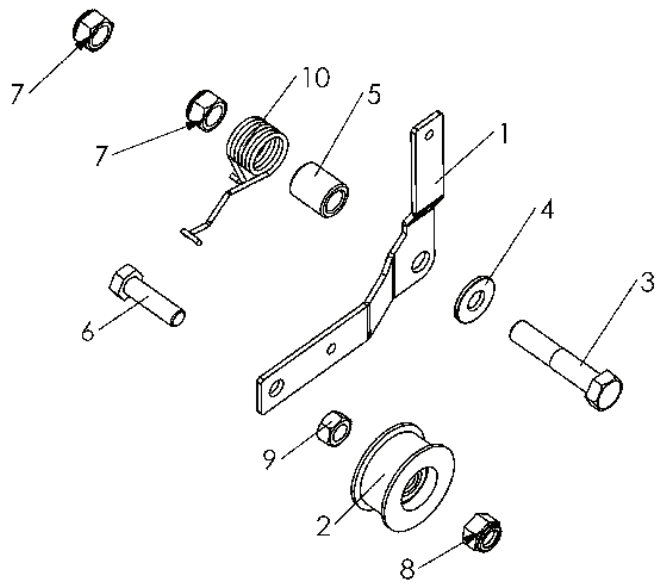

REF.	ART. NR	ARTIKELBESKRIVNING	ANMÄRKNING	KIT
1	580321501	PLATTA	Plate for clutch lever	1
2	519653457	REMSKIVA	Clutch runner rouf 6200 ZZ	1
3	575361801	SCREW	Screw H M12x60 z	1
4	519653453	BRICKA	Plate washer M 12x27x2.5 Z	1
5	575360501	DISTANSBRICKA	Clutch lever spacer	1
6	519653455	SCREW	Screw HM 10x35Z FST	1
7	752255051	ECROU DE FREIN	BLOCKING NUT M 12 Z	2
8	519653458	MUTTER	BLOCKING NUT M 10 Z	1
9	519653456	MUTTER	Nut HM 10Z	1
10	519653090	FJÄDER	Spring	1