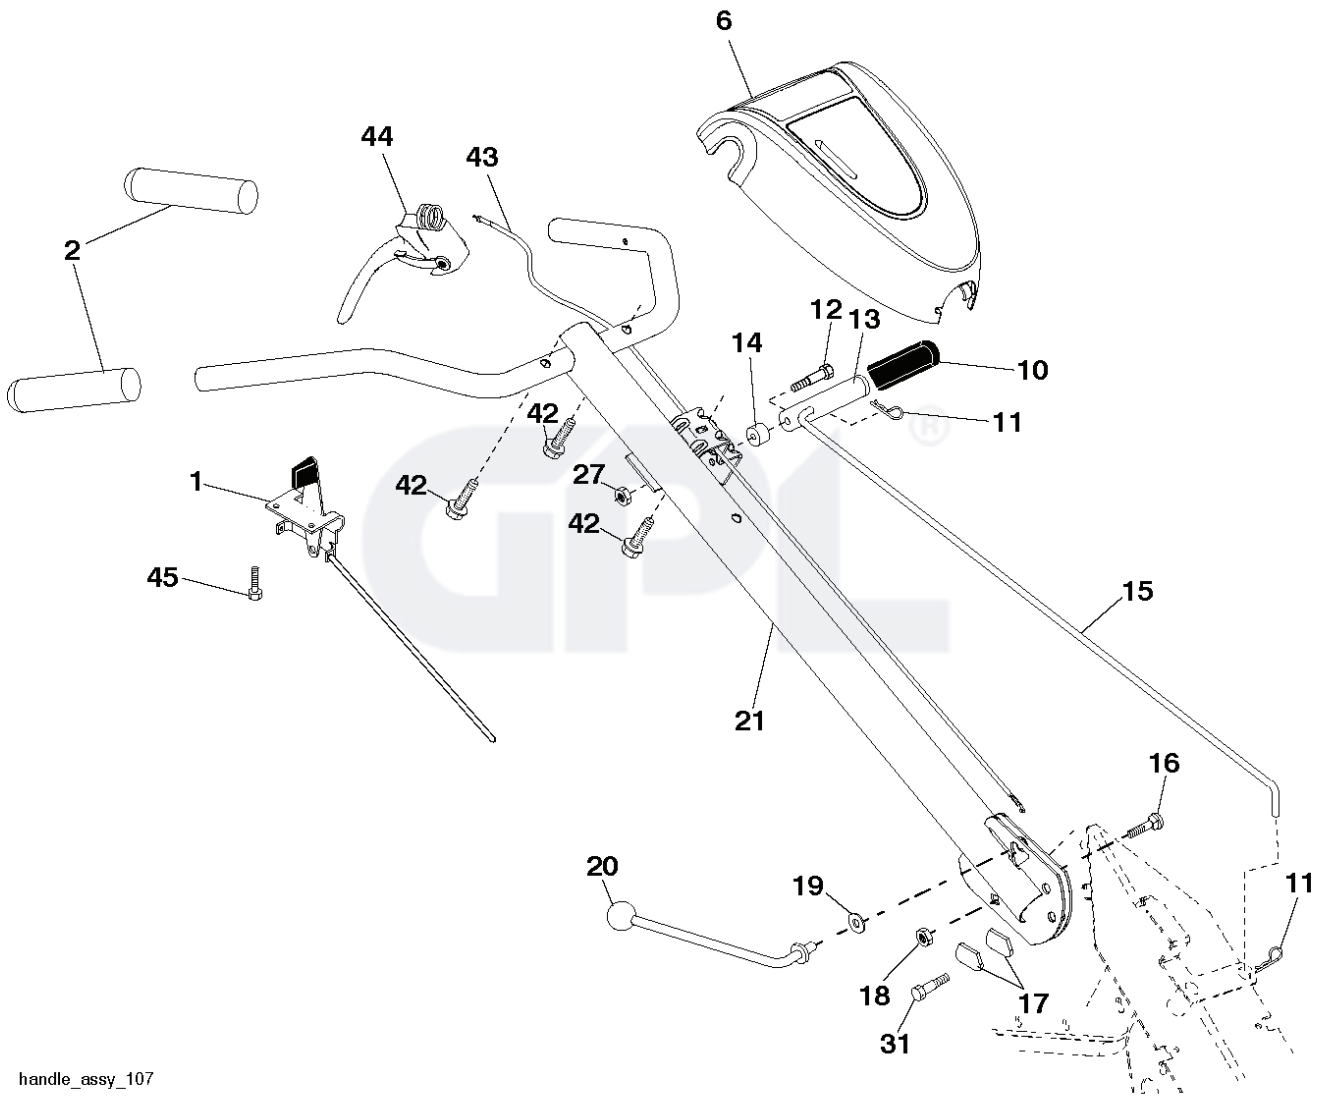

CT 2105 R, 96091000111, 2013-03

---

**SPARE PARTS LIST**

mainframe\_left\_25

REF.	PART NO.	DESCRIPTION	REMARK	QTY.	KIT
3	873930600	NUT		1	
4	583877701	SHIELD	Inner Belt Guard RT	1	
5	532164329	PIN		1	
6	532110111	LEVER		1	
7	872110404	BOLT		1	
8	581845001	INDICATOR PANEL		1	
9	532086777	SCREW		1	
10	532446045	CLIP		1	
12	873510400	NUT		1	
13	823230506	SCREW		1	
14	532156117	SPACER		1	
15	819111116	WASHER		1	
16	532145102	PULLEY		1	
19	812000028	CLIP		1	
21	532131691	SPACER		1	
22	874770508	BOLT		1	
23	581576402	WHEEL ASSY		1	
25	532124788	RETAINER RING		1	
24	532171271	RIVET		1	
26	532442854	BELT GUARD		1	
27	532132801	BELT		1	
28	532104679	PULLEY		1	
29	812000032	RETAINER RING		1	
30	584289201	BRACKET		1	
31	532102384	BOLT		1	
32	532102141	SHAFT		1	
33	874760616	BOLT		1	
34	532102383	COUNTERWEIGHT		1	
36	581864801	BRACKET	LH	1	
37	532130812	PULLEY		1	
38	874760544	BOLT		1	
39	532140062	CAP		1	
40	532170488	SCREW		1	
44	873800500	LOCK NUT		1	
65	873970500	NUT		1	
66	819131316	WASHER		1	
67	874760528	BOLT		1	
68	873510600	NUT		1	
69	532164173	KEEPER		1	
73	819131312	WASHER		1	

---

REF.	PART NO.	DESCRIPTION	REMARK	QTY.	KIT
4	532159877	DECAL		1	
5	532102180	DECAL		1	
8	532176557	DECAL		1	
9	532175437	CONTROL THROTTLE		1	

GPL®

handle\_assy\_107

---

REF.	PART NO.	DESCRIPTION	REMARK	QTY.	KIT
1	532189482	CONTROL		1	
2	532427643	GRIP		1	
6	532446075	CONTROL PANEL		1	
10	532008206	TURNING KNOB		1	
11	532124788	RETAINER RING		1	
12	532081328	BOLT		1	
13	581851201	HANDLE		1	
14	532109313	GROMMET		1	
15	532138400	ROD		1	
16	872110608	BOLT		1	
17	532109229	COVER		1	
18	873680600	NUT		1	
19	819131611	WASHER		1	
20	532109228	LEVER		1	
21	581969401	HANDLE ASSY		1	
27	873900400	NUT		1	
31	532150696	BOLT		1	
42	532416358	SCREW		1	
43	532438795	CABLE		1	
44	532438782	CONTROL		1	
45	532421756	SCREW		1	