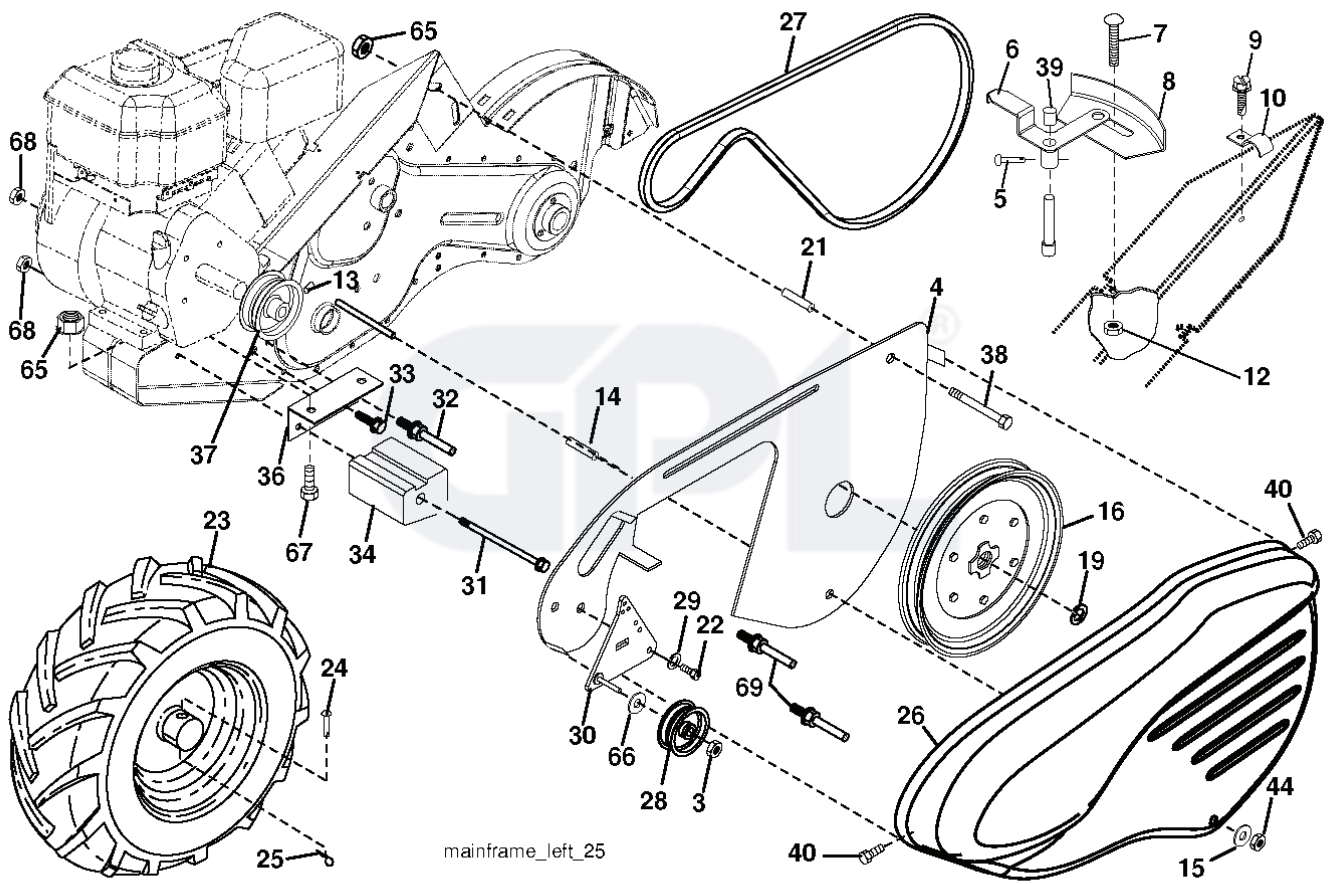

CT 2105 R, 96091000111, 2013-03

---

**SPARE PARTS LIST**

mainframe\_left\_25

REF.	PART NO.	DESCRIPTION	REMARK	QTY.	KIT
3	873930600	NUT		1	
4	583877701	SHIELD	Inner Belt Guard RT	1	
5	532164329	PIN		1	
6	532110111	LEVER		1	
7	872110404	BOLT		1	
8	581845001	INDICATOR PANEL		1	
9	532086777	SCREW		1	
10	532446045	CLIP		1	
12	873510400	NUT		1	
13	823230506	SCREW		1	
14	532156117	SPACER		1	
15	819111116	WASHER		1	
16	532145102	PULLEY		1	
19	812000028	CLIP		1	
21	532131691	SPACER		1	
22	874770508	BOLT		1	
23	581576402	WHEEL ASSY		1	
25	532124788	RETAINER RING		1	
24	532171271	RIVET		1	
26	532442854	BELT GUARD		1	
27	532132801	BELT		1	
28	532104679	PULLEY		1	
29	812000032	RETAINER RING		1	
30	584289201	BRACKET		1	
31	532102384	BOLT		1	
32	532102141	SHAFT		1	
33	874760616	BOLT		1	
34	532102383	COUNTERWEIGHT		1	
36	581864801	BRACKET	LH	1	
37	532130812	PULLEY		1	
38	874760544	BOLT		1	
39	532140062	CAP		1	
40	532170488	SCREW		1	
44	873800500	LOCK NUT		1	
65	873970500	NUT		1	
66	819131316	WASHER		1	
67	874760528	BOLT		1	
68	873510600	NUT		1	
69	532164173	KEEPER		1	
73	819131312	WASHER		1	

mainframe\_right\_26\_r3

REF.	PART NO.	DESCRIPTION	REMARK	QTY.	KIT
1	583879301	BUMPER		1	
2	873970500	NUT		1	
3	819111116	WASHER		1	
4	874760512	BOLT		1	
5	581864701	BRACKET		1	
6	874760528	BOLT		1	
7	532102173	COUNTERWEIGHT		1	
10	874760524	BOLT		1	
11	532124788	RETAINER RING		1	
12	532171271	RIVET		1	
13	581576401	WHEEL ASSY		1	
15	000000000	W/O DESCRIPTION	B&S 121002-3423-H8 FOR SERVICE &	1	
44	873510600	NUT		1	