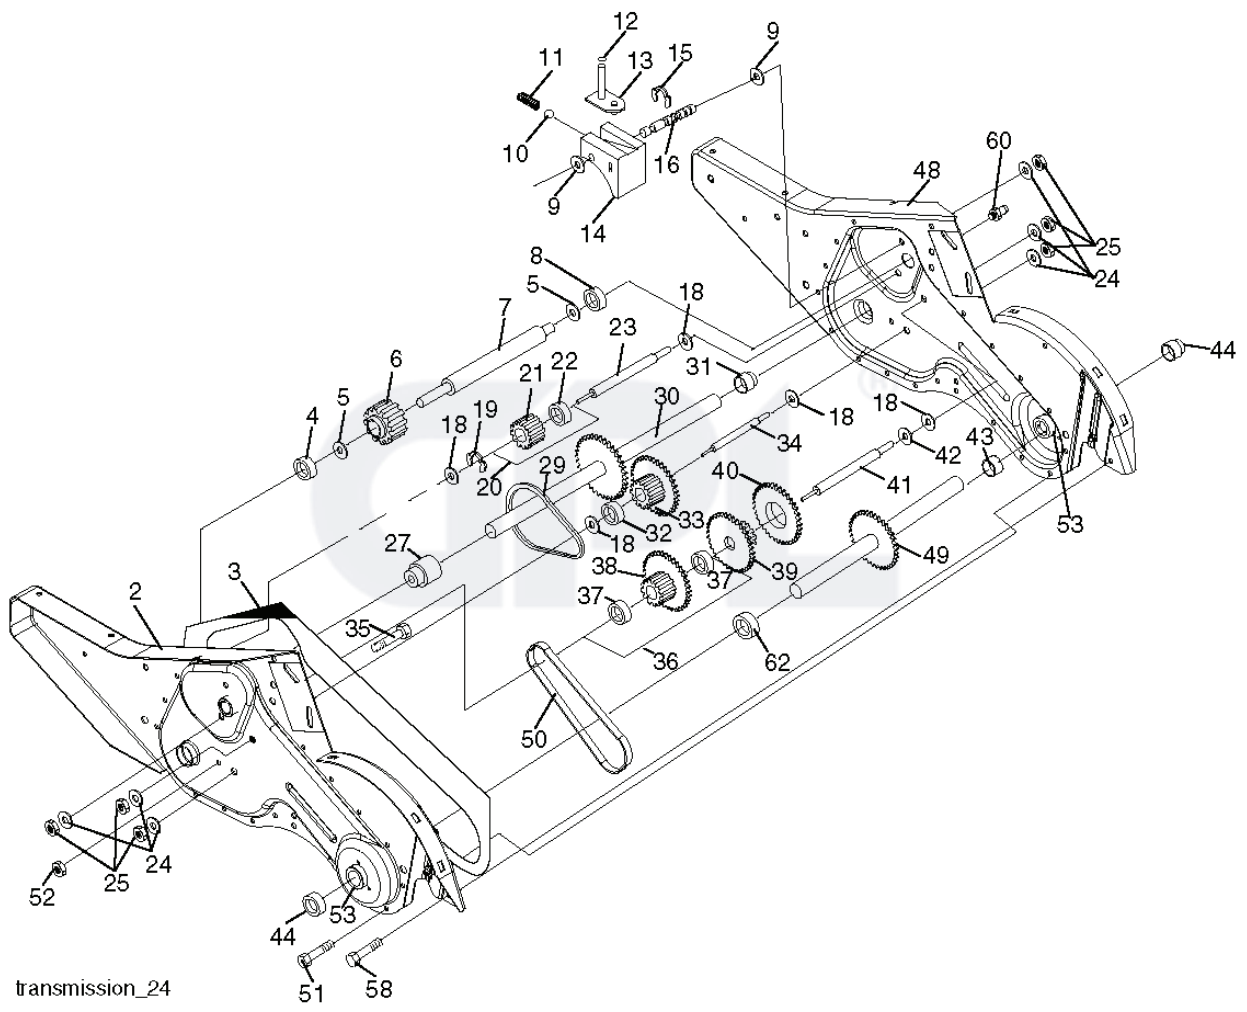

tine\_ipb\_99\_2\_r1

---

REF.	PART NO.	DESCRIPTION	REMARK	QTY.	KIT
1	532004459	CUTTER	LH	1	
2	532132673	PIN		1	
3	532006554	BLADE	LH	1	
4	532124660	CIRCLIP		1	
5	581853001	HUB ASSY	LH	1	
8	874610616	BOLT		1	
9	532004460	CUTTER	RH	1	
10	581813701	HUB ASSY	RH	1	
11	532006555	BLADE	RH	1	
34	873540600	NUT		1	

transmission\_24

REF.	PART NO.	DESCRIPTION	REMARK	QTY.	KIT
--	532188554	TRANSMISSION		1	*2, 3.
2	532188482	TRANSMISSION	LH	1	
3	532431022	GASKET		1	
4	532005020	BEARING		1	
5	532001370	WASHER		1	
6	532137335	PINION		1	
7	532145101	SHAFT		1	
8	532124792	BEARING		1	
9	532154467	WASHER		1	
10	532124697	STEEL BALL		1	
11	532100371	SPRING		1	
12	532106160	O-RING		1	
13	532142145	LEVER		1	
14	532008353	FORK		1	
15	812000039	RETAINER RING		1	
16	532154466	SHAFT		1	
18	532004358	WASHER		1	
19	812000040	RETAINER RING		1	
20	532102114	GEAR ASSY		1	*21, 22*
21	532102115	GEAR		1	
22	532006803	BEARING		1	
23	532102111	SHAFT		1	
24	810040700	WASHER		1	
25	873610700	NUT		1	
27	532431219	BEARING	LH	1	
29	532102134	CHAIN		1	
30	532150737	SHAFT		1	
31	532143008	BEARING		1	
32	532106388	SPACER		1	
33	532102121	SPROCKET		1	
34	532102112	SHAFT		1	
35	532102101	SCREW		1	
36	532154355	WHEEL		1	*37, 38*
37	532124791	BEARING		1	
38	532154356	PINION		1	
39	532105345	GEAR		1	
40	532105346	GEAR		1	
41	532008358	SHAFT		1	
42	532004220	WASHER		1	
43	532106146	SPACER		1	
44	532155236	SPACER		1	
48	532188485	TRANSMISSION		1	8
49	532431485	SHAFT		1	
50	532106147	CHAIN		1	
51	817720408	SCREW		1	
52	873220500	NUT		1	
53	532165140	BEARING		1	
58	532179520	SCREW		1	
60	532183226	FITTING		1	
62	532431015	SPACER		1	
	532006066	GREASE	NOT SHOWN	1	