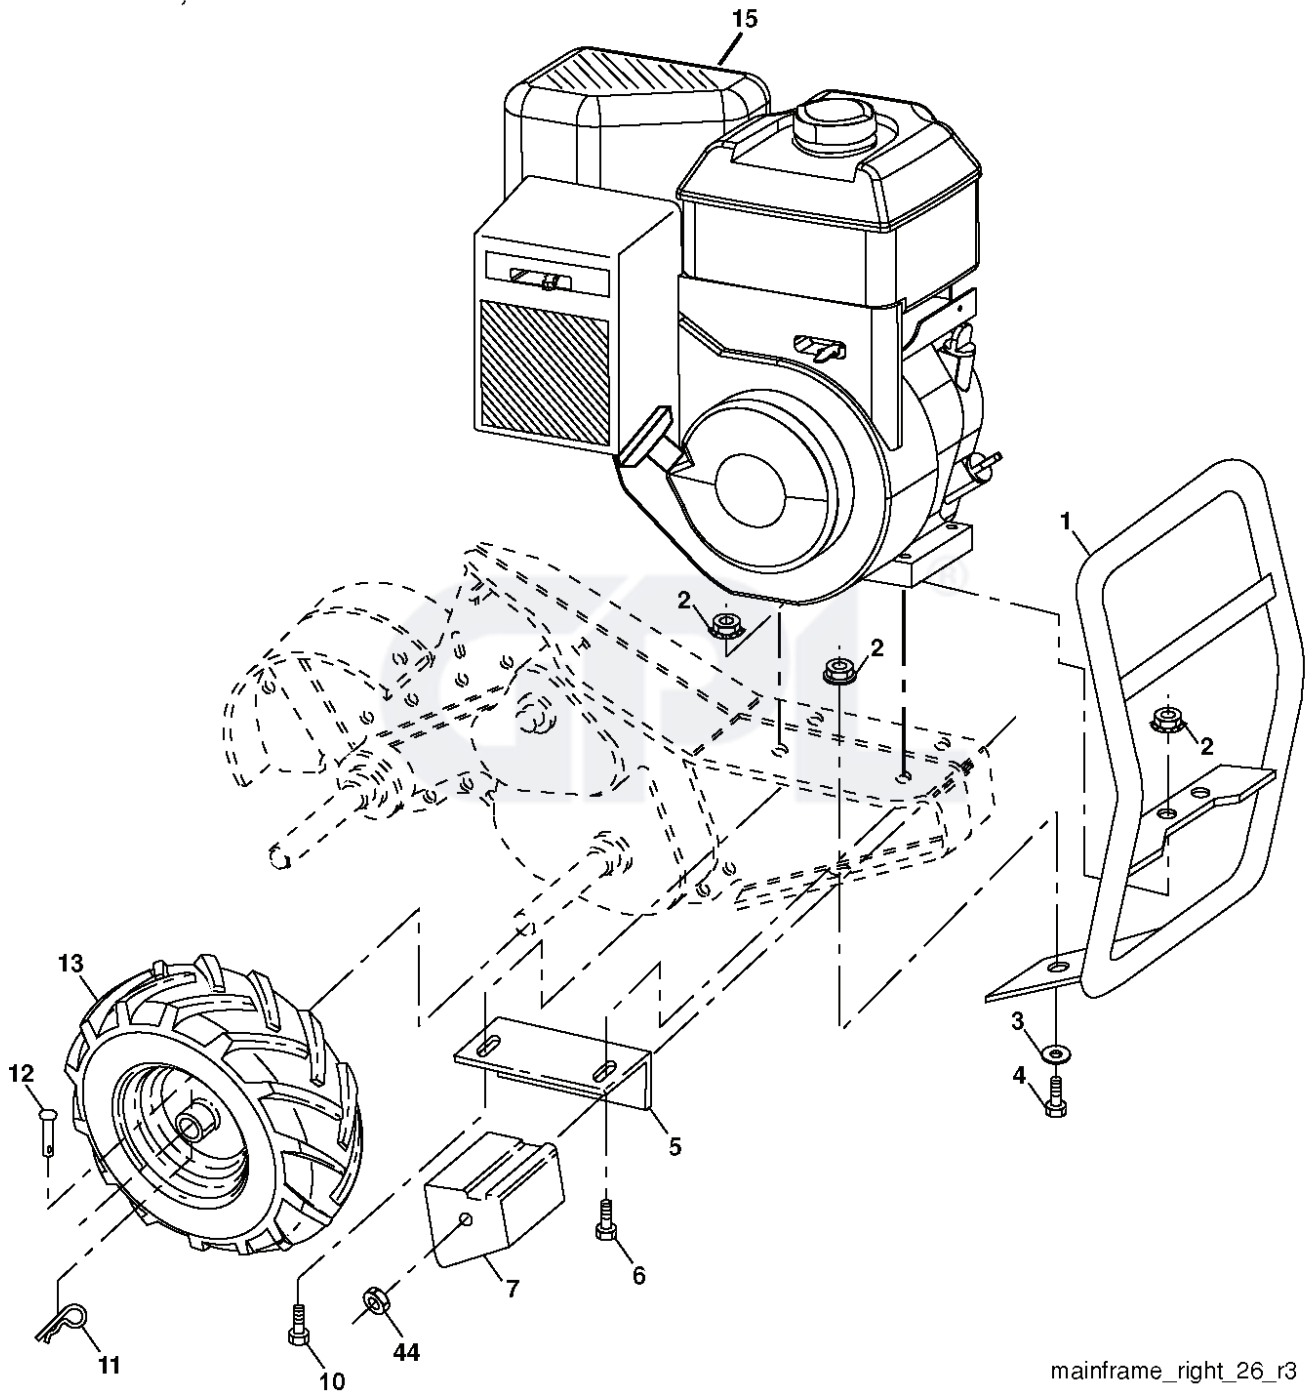

CT 2105 R, 96091000111, 2013-03

---

**SPARE PARTS LIST**

mainframe\_left\_25

REF.	PART NO.	DESCRIPTION	REMARK	QTY.	KIT
3	873930600	NUT		1	
4	583877701	SHIELD	Inner Belt Guard RT	1	
5	532164329	PIN		1	
6	532110111	LEVER		1	
7	872110404	BOLT		1	
8	581845001	INDICATOR PANEL		1	
9	532086777	SCREW		1	
10	532446045	CLIP		1	
12	873510400	NUT		1	
13	823230506	SCREW		1	
14	532156117	SPACER		1	
15	819111116	WASHER		1	
16	532145102	PULLEY		1	
19	812000028	CLIP		1	
21	532131691	SPACER		1	
22	874770508	BOLT		1	
23	581576402	WHEEL ASSY		1	
25	532124788	RETAINER RING		1	
24	532171271	RIVET		1	
26	532442854	BELT GUARD		1	
27	532132801	BELT		1	
28	532104679	PULLEY		1	
29	812000032	RETAINER RING		1	
30	584289201	BRACKET		1	
31	532102384	BOLT		1	
32	532102141	SHAFT		1	
33	874760616	BOLT		1	
34	532102383	COUNTERWEIGHT		1	
36	581864801	BRACKET	LH	1	
37	532130812	PULLEY		1	
38	874760544	BOLT		1	
39	532140062	CAP		1	
40	532170488	SCREW		1	
44	873800500	LOCK NUT		1	
65	873970500	NUT		1	
66	819131316	WASHER		1	
67	874760528	BOLT		1	
68	873510600	NUT		1	
69	532164173	KEEPER		1	
73	819131312	WASHER		1	

mainframe\_right\_26\_r3

REF.	PART NO.	DESCRIPTION	REMARK	QTY.	KIT
1	583879301	BUMPER		1	
2	873970500	NUT		1	
3	819111116	WASHER		1	
4	874760512	BOLT		1	
5	581864701	BRACKET		1	
6	874760528	BOLT		1	
7	532102173	COUNTERWEIGHT		1	
10	874760524	BOLT		1	
11	532124788	RETAINER RING		1	
12	532171271	RIVET		1	
13	581576401	WHEEL ASSY		1	
15	000000000	W/O DESCRIPTION	B&S 121002-3423-H8 FOR SERVICE &	1	
44	873510600	NUT		1	