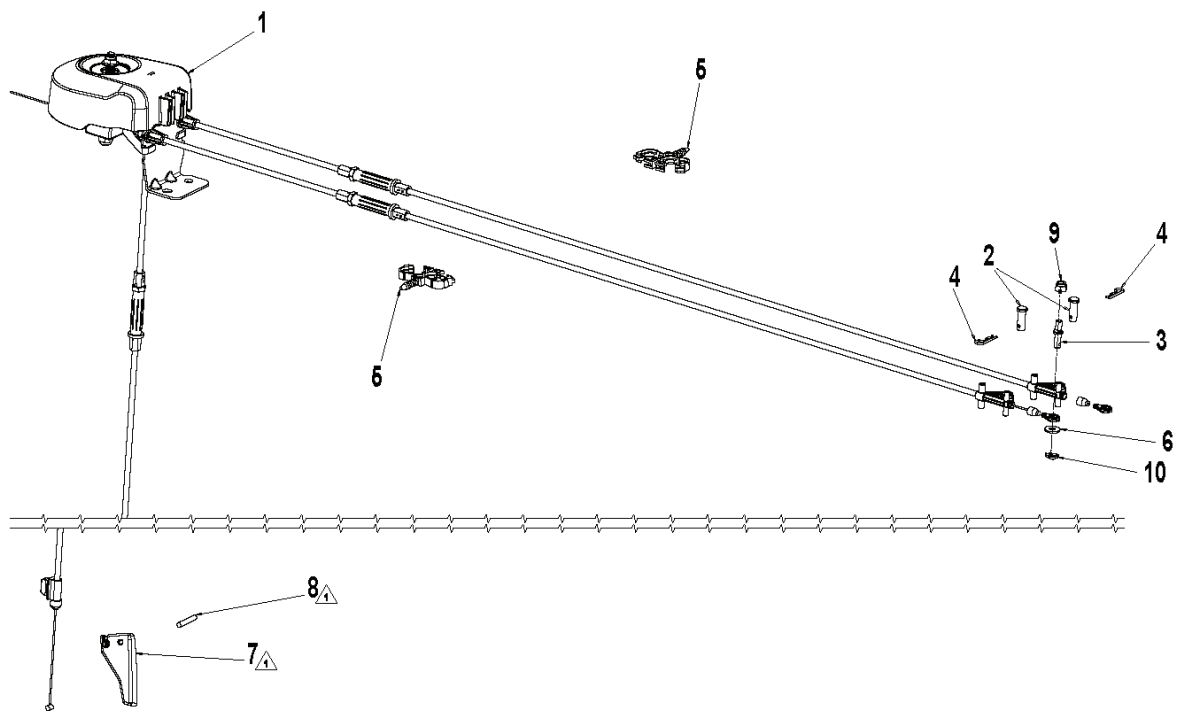

# RESERVDELSLISTA

---

REF.	ART. NR	ARTIKELBESKRIVNING	ANMÄRKNING	KIT
1	589264502	STÖD		1
2	817000510	BULT		1
3	582917901	STUD		1
4	589875702	HANDTAG		1
5	590942802	KÅPA		1
6	597656701	STUD		1
7	501067101	BULT		1
8	596039201	LOCK NUT		1
9	594940601	KNOPP		1
10	585989301	STÖTFÅNGARE		1
11	595517901	SCREW		1
12	532194189	SCREW		1

---

REF.	ART. NR	ARTIKELBESKRIVNING	ANMÄRKNING	KIT
1	529360401	SELE		1
2	595271701	KLÄMMA		1
3	532197991	KLÄMMA		1
4	597434101	MUTTER		2
5	597651301	KÅPA		1

---

REF.	ART. NR	ARTIKELBESKRIVNING	ANMÄRKNING	KIT
1	529534501	KABLAGE KPL		1
2	581329401	PENNOR		2
3	599265401	CLEVIS PIN		1
4	532423303	HAIR PIN COTTER		2
5	584652201	KLÄMMA		2
6	586682101	BRICKA		1
7	589796001	HÄVARM		
8	532184205	TAPP		
9	595086601	MUTTER		1
10	596029401	HÅLLARE		

REF.	ART. NR	ARTIKELBESKRIVNING	ANMÄRKNING	KIT
1	588077802	UTKASTARRÖR KPL	CHUTE WELDMENT (Includes 2, 3, 4, 5, 6)	1
2	900000002	DUMMY PART	RIVETED DEFLECTOR ASSEMBLY	1
3	532420325	SEAL		1
4	532128415	NIT		7
5	532430324	SKÄRM		1
6	532435776	SKÄRM		1
7	598450501	KABLAGE KPL		1
8	581726101	BULT		1
9	590800901	TAPP		1
10	532423303	HAIR PIN COTTER		1
11	593622201	SKYDD		1
12	532435616	FJÄDER		1
13	532059349	MUTTER		1
14	532184505	FJÄDER		
15	501417301	BULT		
16	585691401	MUTTER		
17	585832001	BULT		
18	873970500	MUTTER		
19	501417401	BRICKA		
20	532181580	KLAMMA		1

REPLACEMENT PARTS	
Description	Part Number
Impeller Belt	589262602
Drive Belt	589290601
Shear Bolt	588077501 (bolt) & 73800400 (1/4-20 nut)
Spark Plug	F6RTC (.027" Gap)
Oil	5W-30
<p>Call 1-800-849-1297 for technical help, to find a dealer/service center near you or order parts to be sent directly to your home.</p> <p>Use of genuine Husqvarna parts helps ensure that your Snow Thrower operates safely and correctly. Remember to request only genuine Husqvarna parts from your local dealer/retailer/parts distributor!</p> <p><a href="http://www.husqvarna.com">www.husqvarna.com</a></p>	