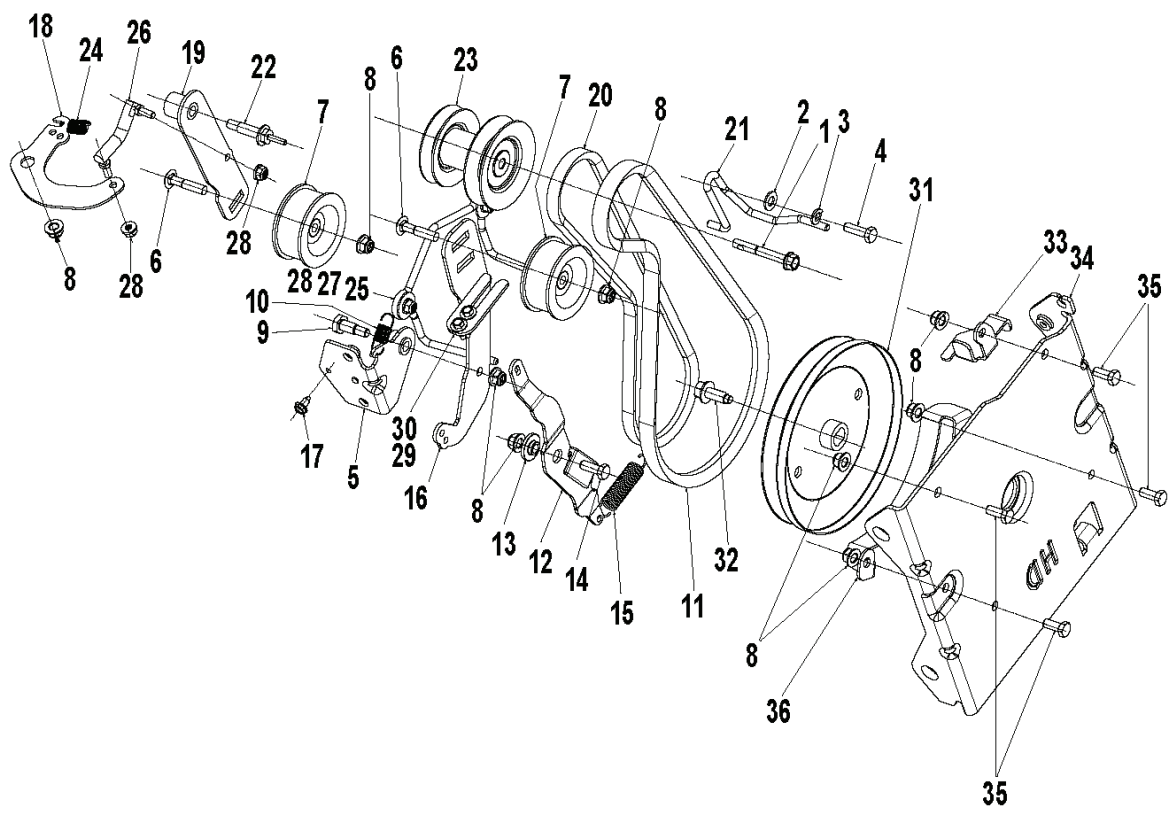

REF.	ART. NR	ARTIKELBESKRIVNING	ANMÄRKNING	KIT
1	598758701	BULT		1
2	596204101	BRICKA		1
3	596238801	BRICKA		1
4	874610516	SCREW		1
5	589263402	FÄSTE		1
6	589284501	BULT		2
7	589262702	REMSKIVA		2
8	594944401	MUTTER		9
10	589263701	FJÄDER		1
11	589262602	REM		1
12	579763301	ARM		1
13	587343701	BUSHING		1
14	596322201	BULT		1
15	579763501	FJÄDER		1
16	589262902	ARM		1
17	817060408	SCREW		1
18	589289902	BELLCRANK		1
19	589290502	ARM		1
20	589290601	REM		1
21	598644501	STYRNING		1
22	589290801	STYRNING		1
23	589262202	REMSKIVA	For ALL other with LCT Engine	1
23	598816002	REMSKIVA	For 97052920101, 97052930100, 97052940100, 97052950100, 97052960100, 97052970100, Fits Husqvarna Engine	1
24	589481601	FJÄDER		1
25	589760701	STYRNING		1
26	590720701	LÄNK KPL		1
27	513918900	BRICKA		2
28	582478602	MUTTER		4
29	592917802	STYRNING		1
30	585517801	SCREW		2
31	589263801	REMSKIVA		1
32	595517901	SCREW		1
33	589262505	STYRNING		1
34	501595402	FÄSTE		1
35	596030501	SCREW		4
36	581632002	FÄSTE		1