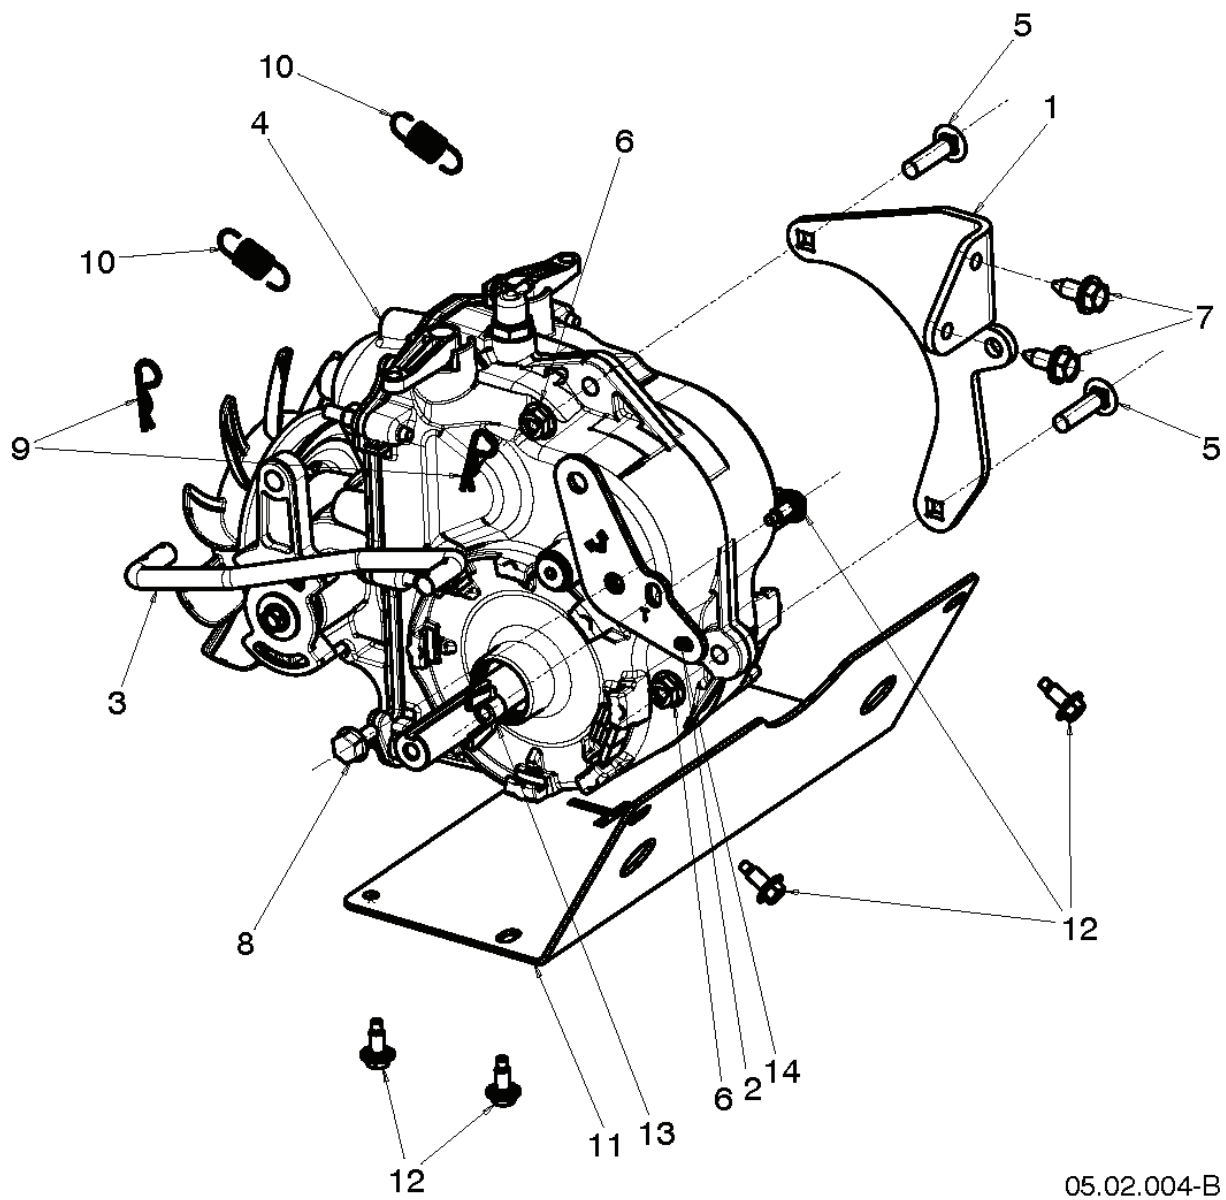

REPLACEMENT PARTS	
Description	Part Number
Impeller Belt	589262602
Drive Belt	589290601
Shear Bolt	588077501 (bolt) & 73800400 (1/4-20 nut)
Spark Plug	F6RTC (.027" Gap)
Oil	5W-30
<p>Call 1-800-849-1297 for technical help, to find a dealer/service center near you or order parts to be sent directly to your home.</p> <p>Use of genuine Husqvarna parts helps ensure that your Snow Thrower operates safely and correctly. Remember to request only genuine Husqvarna parts from your local dealer/retailer/parts distributor!</p> <p><a href="http://www.husqvarna.com">www.husqvarna.com</a></p>	

05.08.001-E

---

REF.	ART. NR	ARTIKELBESKRIVNING	ANMÄRKNING	KIT
1	593853401	KABEL		1
2	532431762	PENNOR		1
3	812000014	FLÄNSRING		1
4	581151201	FJÄDER		1
5	532197991	KLÄMMA		1

05.11.009-B

---

REF.	ART. NR	ARTIKELBESKRIVNING	ANMÄRKNING	KIT
1	532421138	SKÄRM		1
2	532435831	SPÄNNBAND		1
3	586118001	SCREW		1
4	586118101	MUTTER		1

05.08.008-G

---

REF.	ART. NR	ARTIKELBESKRIVNING	ANMÄRKNING	KIT
1	590493601	GREPP		1
2	532442250	SCREW		1

05.08.017-C

---

REF.	ART. NR	ARTIKELBESKRIVNING	ANMÄRKNING	KIT
1	532197991	KLÄMMA		1
2	532423303	HAIR PIN COTTER		1
3	579763601	KABEL		1
4	589265201	KÅPA		1
5	589289801	KABLAGE KPL		1
6	590026601	KABEL		1
7	590800901	TAPP		1
8	594944401	MUTTER		1
9	584652201	KLÄMMA		1
10	585517801	SCREW		1
11	592857401	KLÄMMA		1
12	594716501	FJÄDER		1

05.02.004-B

---

REF.	ART. NR	ARTIKELBESKRIVNING	ANMÄRKNING	KIT
1	589288802	MOUNT		1
2	589289002	BELLCRANK		1
3	589289301	STÅNG		1
4	589288701	TRANSMISSION		1
5	872110510	BULT		1
6	532751153	MUTTER		1
7	532428867	BULT		1
8	595517601	BULT		1
9	532169675	TAPP		1
10	589263701	FJÄDER		1
11	583808602	KÅPA		1
12	585517801	SCREW		1
14	532053847	BRICKA		1