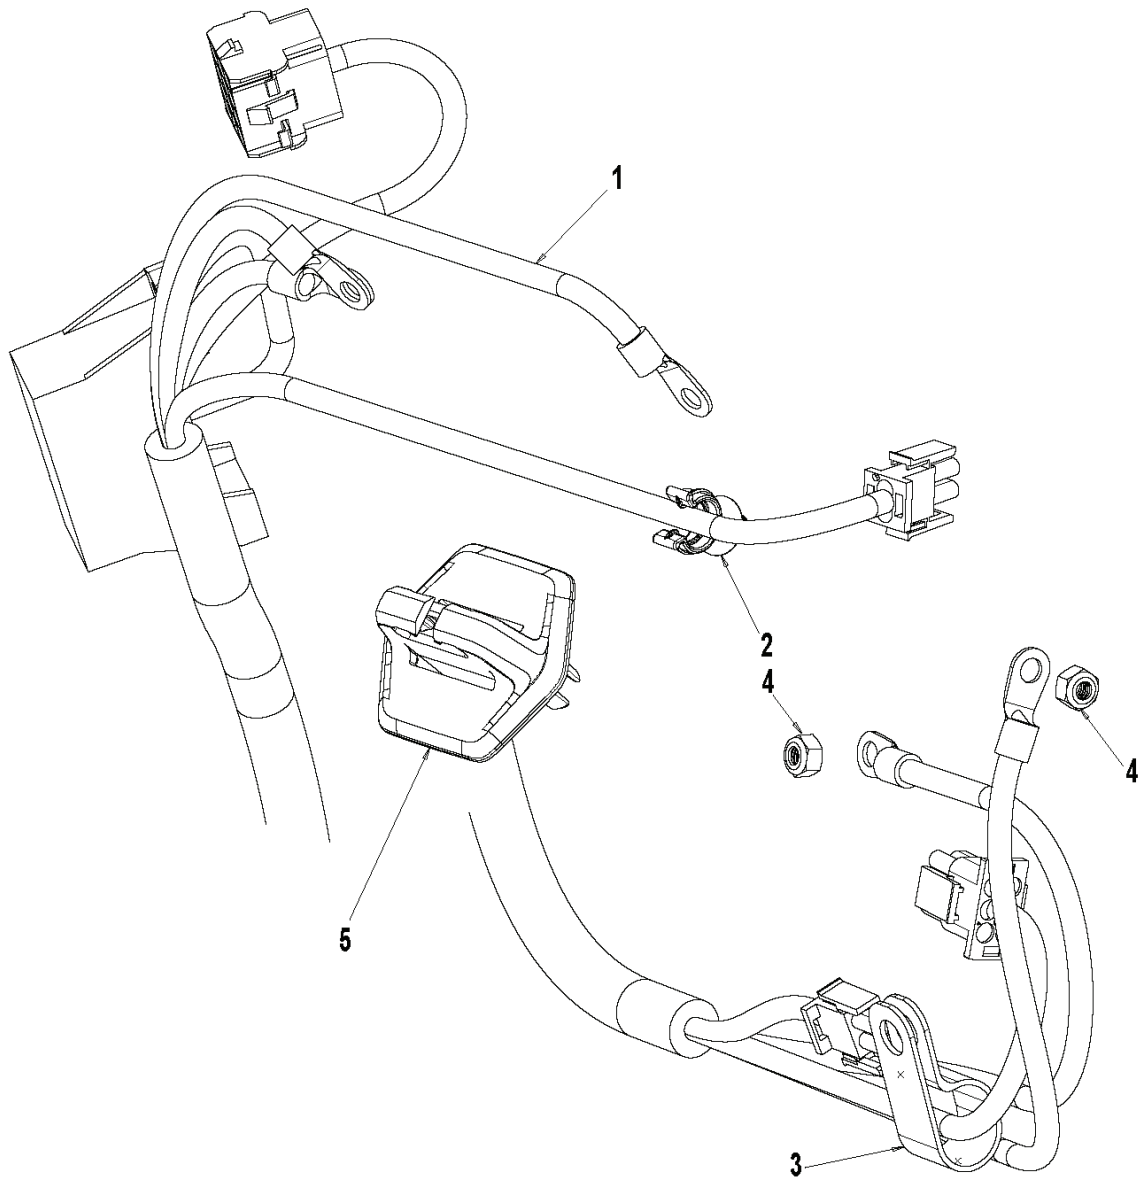

# RESERVDELSLISTA

---

REF.	ART. NR	ARTIKELBESKRIVNING	ANMÄRKNING	KIT
1	589264502	STÖD		1
2	817000510	BULT		1
3	582917901	STUD		1
4	589875702	HANDTAG		1
5	590942802	KÅPA		1
6	597656701	STUD		1
7	501067101	BULT		1
8	596039201	LOCK NUT		1
9	594940601	KNOPP		1
10	585989301	STÖTFÅNGARE		1
11	595517901	SCREW		1
12	532194189	SCREW		1

---

REF.	ART. NR	ARTIKELBESKRIVNING	ANMÄRKNING	KIT
1	529360401	SELE		1
2	595271701	KLÄMMA		1
3	532197991	KLÄMMA		1
4	597434101	MUTTER		2
5	597651301	KÅPA		1

---

REF.	ART. NR	ARTIKELBESKRIVNING	ANMÄRKNING	KIT
1	529534501	KABLAGE KPL		1
2	581329401	PENNOR		2
3	599265401	CLEVIS PIN		1
4	532423303	HAIR PIN COTTER		2
5	584652201	KLÄMMA		2
6	586682101	BRICKA		1
7	589796001	HÄVARM		
8	532184205	TAPP		
9	595086601	MUTTER		1
10	596029401	HÅLLARE		

REF.	ART. NR	ARTIKELBESKRIVNING	ANMÄRKNING	KIT
1	588077802	UTKASTARRÖR KPL	CHUTE WELDMENT (Includes 2, 3, 4, 5, 6)	1
2	900000002	DUMMY PART	RIVETED DEFLECTOR ASSEMBLY	1
3	532420325	SEAL		1
4	532128415	NIT		7
5	532430324	SKÄRM		1
6	532435776	SKÄRM		1
7	598450501	KABLAGE KPL		1
8	581726101	BULT		1
9	590800901	TAPP		1
10	532423303	HAIR PIN COTTER		1
11	593622201	SKYDD		1
12	532435616	FJÄDER		1
13	532059349	MUTTER		1
14	532184505	FJÄDER		
15	501417301	BULT		
16	585691401	MUTTER		
17	585832001	BULT		
18	873970500	MUTTER		
19	501417401	BRICKA		
20	532181580	KLAMMA		1

REPLACEMENT PARTS	
Description	Part Number
Impeller Belt	589262602
Drive Belt	589290601
Shear Bolt	588077501 (bolt) & 73800400 (1/4-20 nut)
Spark Plug	F6RTC (.027" Gap)
Oil	5W-30
<p>Call 1-800-849-1297 for technical help, to find a dealer/service center near you or order parts to be sent directly to your home.</p> <p>Use of genuine Husqvarna parts helps ensure that your Snow Thrower operates safely and correctly. Remember to request only genuine Husqvarna parts from your local dealer/retailer/parts distributor!</p> <p><a href="http://www.husqvarna.com">www.husqvarna.com</a></p>	