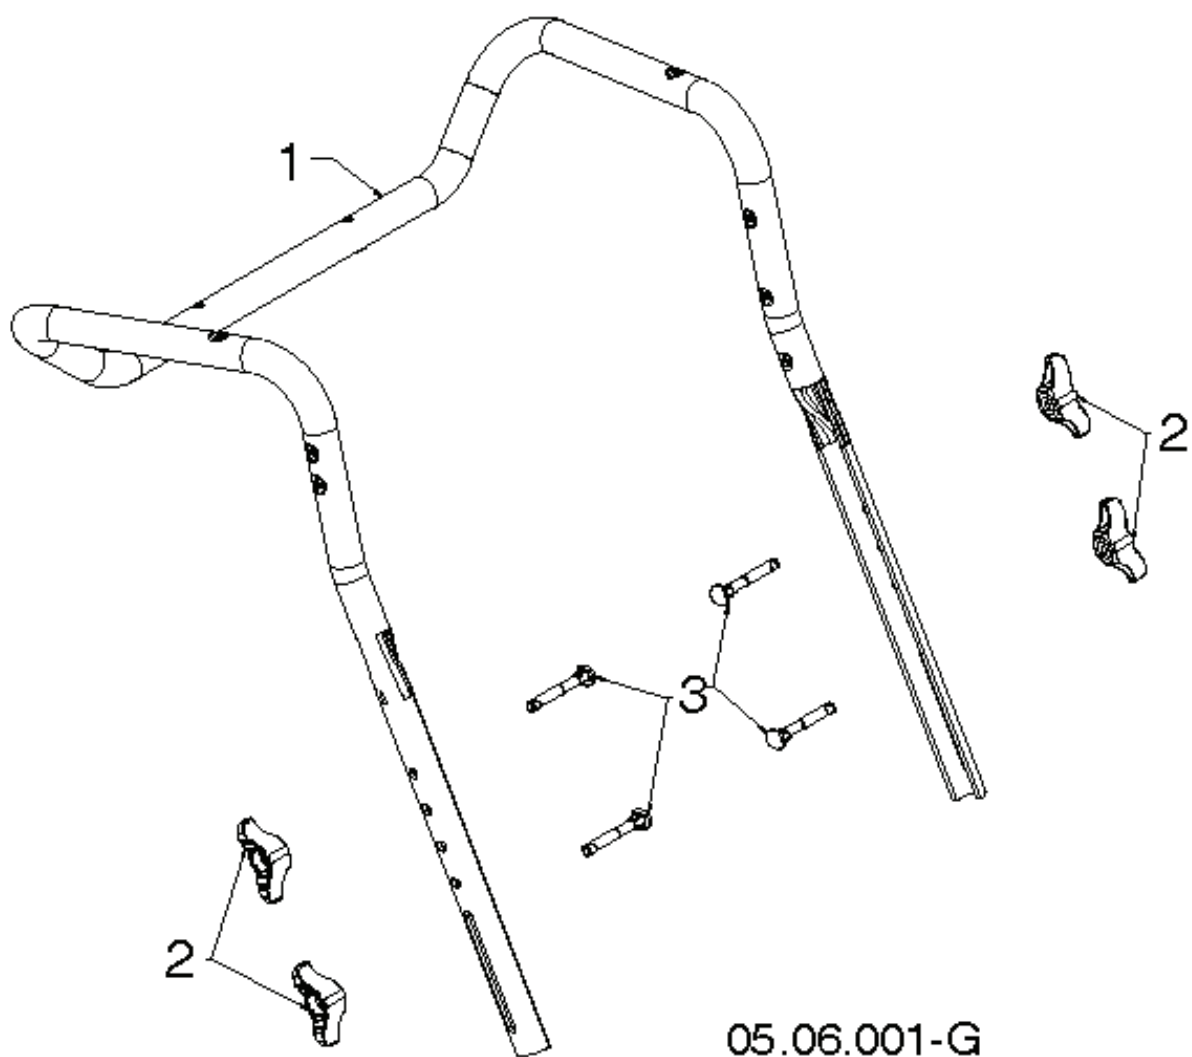

REPLACEMENT PARTS	
Description	Part Number
Impeller Belt	589262602
Drive Belt	589290601
Shear Bolt	588077501 (bolt) & 73800400 (1/4-20 nut)
Spark Plug	F6RTC (.027" Gap)
Oil	5W-30
<p>Call 1-800-849-1297 for technical help, to find a dealer/service center near you or order parts to be sent directly to your home.</p> <p>Use of genuine Husqvarna parts helps ensure that your Snow Thrower operates safely and correctly. Remember to request only genuine Husqvarna parts from your local dealer/retailer/parts distributor!</p> <p><a href="http://www.husqvarna.com">www.husqvarna.com</a></p>	

05.08.001-E

---

REF.	ART. NR	ARTIKELBESKRIVNING	ANMÄRKNING	KIT
1	593853401	KABEL		1
2	532431762	PENNOR		1
3	812000014	FLÄNSRING		1
4	581151201	FJÄDER		1
5	532197991	KLÄMMA		1

05.11.009-B

---

REF.	ART. NR	ARTIKELBESKRIVNING	ANMÄRKNING	KIT
1	532421138	SKÄRM		1
2	532435831	SPÄNNBAND		1
3	586118001	SCREW		1
4	586118101	MUTTER		1

05.08.008-G

---

REF.	ART. NR	ARTIKELBESKRIVNING	ANMÄRKNING	KIT
1	590493601	GREPP		1
2	532442250	SCREW		1

05.08.017-C

---

REF.	ART. NR	ARTIKELBESKRIVNING	ANMÄRKNING	KIT
1	532197991	KLÄMMA		1
2	532423303	HAIR PIN COTTER		1
3	579763601	KABEL		1
4	589265201	KÅPA		1
5	589289801	KABLAGE KPL		1
6	590026601	KABEL		1
7	590800901	TAPP		1
8	594944401	MUTTER		1
9	584652201	KLÄMMA		1
10	585517801	SCREW		1
11	592857401	KLÄMMA		1
12	594716501	FJÄDER		1

05.02.004-B

---

REF.	ART. NR	ARTIKELBESKRIVNING	ANMÄRKNING	KIT
1	589288802	MOUNT		1
2	589289002	BELLCRANK		1
3	589289301	STÅNG		1
4	589288701	TRANSMISSION		1
5	872110510	BULT		1
6	532751153	MUTTER		1
7	532428867	BULT		1
8	595517601	BULT		1
9	532169675	TAPP		1
10	589263701	FJÄDER		1
11	583808602	KÅPA		1
12	585517801	SCREW		1
14	532053847	BRICKA		1