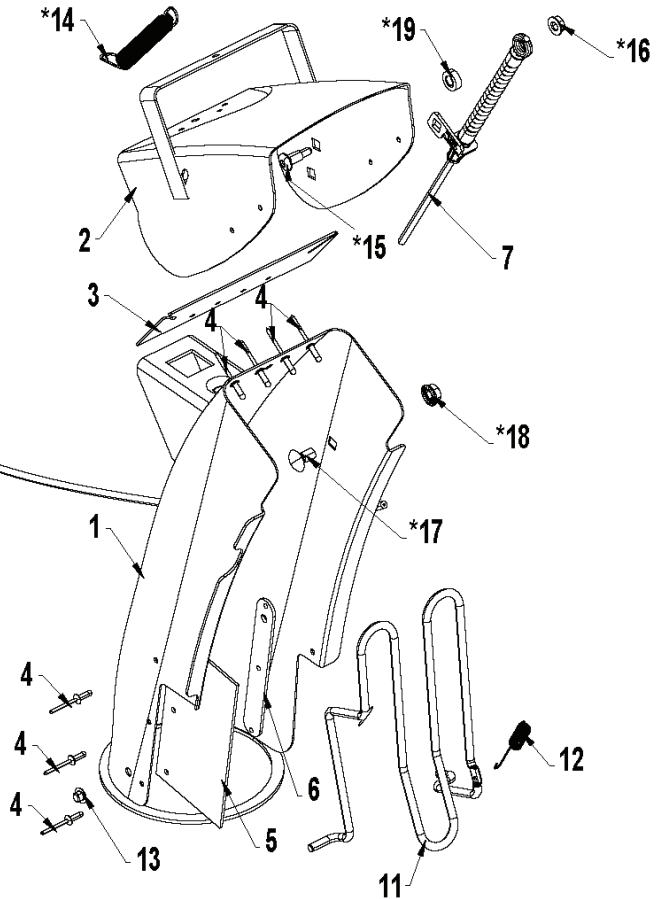

# RESERVDELSLISTA

---

REF.	ART. NR	ARTIKELBESKRIVNING	ANMÄRKNING	KIT
1	589264502	STÖD		1
2	817000510	BULT		1
3	582917901	STUD		1
4	589875702	HANDTAG		1
5	590942802	KÅPA		1
6	597656701	STUD		1
7	501067101	BULT		1
8	596039201	LOCK NUT		1
9	594940601	KNOPP		1
10	585989301	STÖTFÅNGARE		1
11	595517901	SCREW		1
12	532194189	SCREW		1

---

REF.	ART. NR	ARTIKELBESKRIVNING	ANMÄRKNING	KIT
1	529360401	SELE		1
2	595271701	KLÄMMA		1
3	532197991	KLÄMMA		1
4	597434101	MUTTER		2
5	597651301	KÅPA		1

---

REF.	ART. NR	ARTIKELBESKRIVNING	ANMÄRKNING	KIT
1	529534501	KABLAGE KPL		1
2	581329401	PENNOR		2
3	599265401	CLEVIS PIN		1
4	532423303	HAIR PIN COTTER		2
5	584652201	KLÄMMA		2
6	586682101	BRICKA		1
7	589796001	HÄVARM		
8	532184205	TAPP		
9	595086601	MUTTER		1
10	596029401	HÅLLARE		

REF.	ART. NR	ARTIKELBESKRIVNING	ANMÄRKNING	KIT
1	588077802	UTKASTARRÖR KPL	CHUTE WELDMENT (Includes 2, 3, 4, 5, 6)	1
2	900000002	DUMMY PART	RIVETED DEFLECTOR ASSEMBLY	1
3	532420325	SEAL		1
4	532128415	NIT		7
5	532430324	SKÄRM		1
6	532435776	SKÄRM		1
7	598450501	KABLAGE KPL		1
8	581726101	BULT		1
9	590800901	TAPP		1
10	532423303	HAIR PIN COTTER		1
11	593622201	SKYDD		1
12	532435616	FJÄDER		1
13	532059349	MUTTER		1
14	532184505	FJÄDER		
15	501417301	BULT		
16	585691401	MUTTER		
17	585832001	BULT		
18	873970500	MUTTER		
19	501417401	BRICKA		
20	532181580	KLAMMA		1

REPLACEMENT PARTS	
Description	Part Number
Impeller Belt	589262602
Drive Belt	589290601
Shear Bolt	588077501 (bolt) & 73800400 (1/4-20 nut)
Spark Plug	F6RTC (.027" Gap)
Oil	5W-30
<p>Call 1-800-849-1297 for technical help, to find a dealer/service center near you or order parts to be sent directly to your home.</p> <p>Use of genuine Husqvarna parts helps ensure that your Snow Thrower operates safely and correctly. Remember to request only genuine Husqvarna parts from your local dealer/retailer/parts distributor!</p> <p><a href="http://www.husqvarna.com">www.husqvarna.com</a></p>	