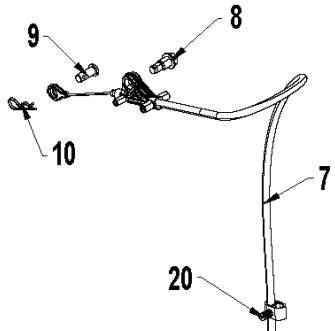

# RESERVDELSLISTA

---

REF.	ART. NR	ARTIKELBESKRIVNING	ANMÄRKNING	KIT
1	589264502	STÖD		1
2	817000510	BULT		1
3	582917901	STUD		1
4	589875702	HANDTAG		1
5	590942802	KÅPA		1
6	597656701	STUD		1
7	501067101	BULT		1
8	596039201	LOCK NUT		1
9	594940601	KNOPP		1
10	585989301	STÖTFÅNGARE		1
11	595517901	SCREW		1
12	532194189	SCREW		1

---

REF.	ART. NR	ARTIKELBESKRIVNING	ANMÄRKNING	KIT
1	529360401	SELE		1
2	595271701	KLÄMMA		1
3	532197991	KLÄMMA		1
4	597434101	MUTTER		2
5	597651301	KÅPA		1

---

REF.	ART. NR	ARTIKELBESKRIVNING	ANMÄRKNING	KIT
1	529534501	KABLAGE KPL		1
2	581329401	PENNOR		2
3	599265401	CLEVIS PIN		1
4	532423303	HAIR PIN COTTER		2
5	584652201	KLÄMMA		2
6	586682101	BRICKA		1
7	589796001	HÄVARM		
8	532184205	TAPP		
9	595086601	MUTTER		1
10	596029401	HÅLLARE		

REF.	ART. NR	ARTIKELBESKRIVNING	ANMÄRKNING	KIT
1	588077802	UTKASTARRÖR KPL	CHUTE WELDMENT (Includes 2, 3, 4, 5, 6)	1
2	900000002	DUMMY PART	RIVETED DEFLECTOR ASSEMBLY	1
3	532420325	SEAL		1
4	532128415	NIT		7
5	532430324	SKÄRM		1
6	532435776	SKÄRM		1
7	598450501	KABLAGE KPL		1
8	581726101	BULT		1
9	590800901	TAPP		1
10	532423303	HAIR PIN COTTER		1
11	593622201	SKYDD		1
12	532435616	FJÄDER		1
13	532059349	MUTTER		1
14	532184505	FJÄDER		
15	501417301	BULT		
16	585691401	MUTTER		
17	585832001	BULT		
18	873970500	MUTTER		
19	501417401	BRICKA		
20	532181580	KLAMMA		1

REPLACEMENT PARTS	
Description	Part Number
Impeller Belt	589262602
Drive Belt	589290601
Shear Bolt	588077501 (bolt) & 73800400 (1/4-20 nut)
Spark Plug	F6RTC (.027" Gap)
Oil	5W-30
<p>Call 1-800-849-1297 for technical help, to find a dealer/service center near you or order parts to be sent directly to your home.</p> <p>Use of genuine Husqvarna parts helps ensure that your Snow Thrower operates safely and correctly. Remember to request only genuine Husqvarna parts from your local dealer/retailer/parts distributor!</p> <p><a href="http://www.husqvarna.com">www.husqvarna.com</a></p>	