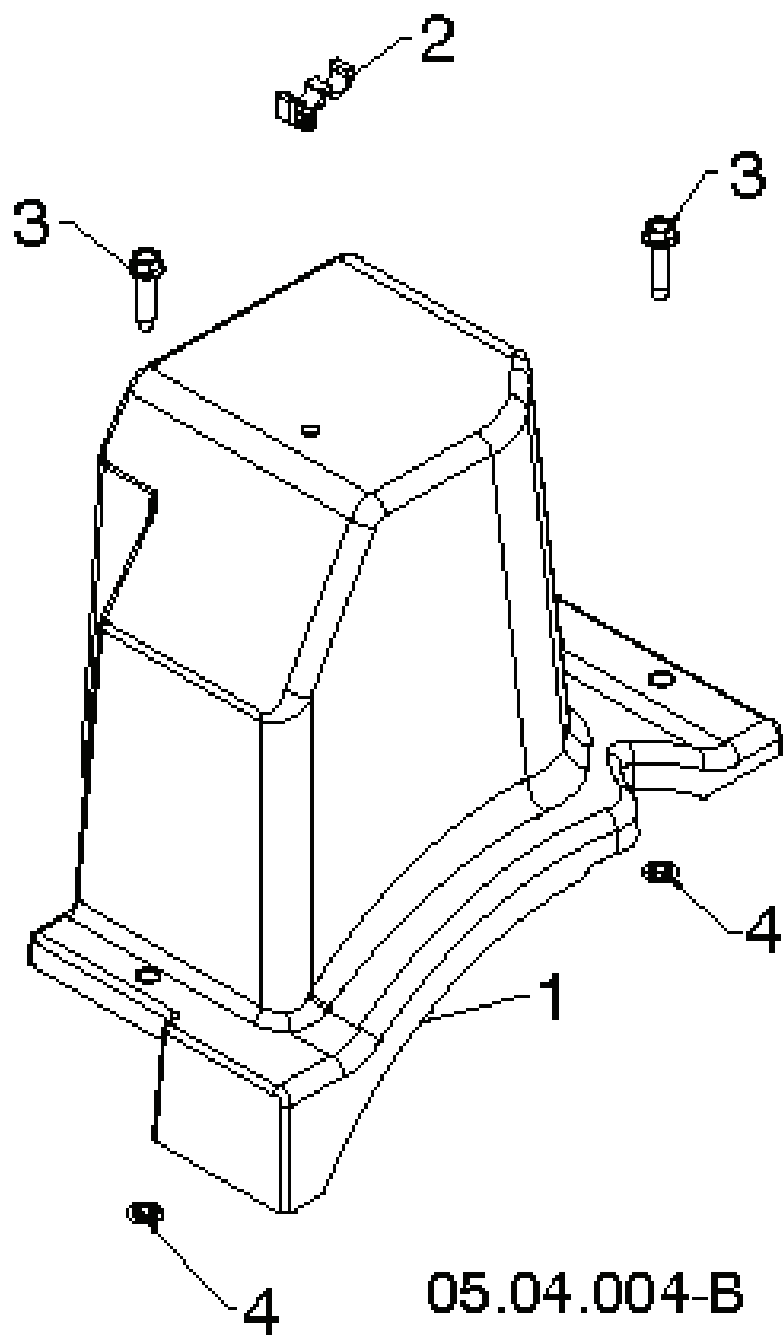

05.04.004-B

REF.	ART. NR	ARTIKELBESKRIVNING	ANMÄRKNING	KIT
1	587105501	KÅPA		1
2	532145006	KLÄMMA		1
3	585691101	SCREW		1
4	532423062	MUTTER		1