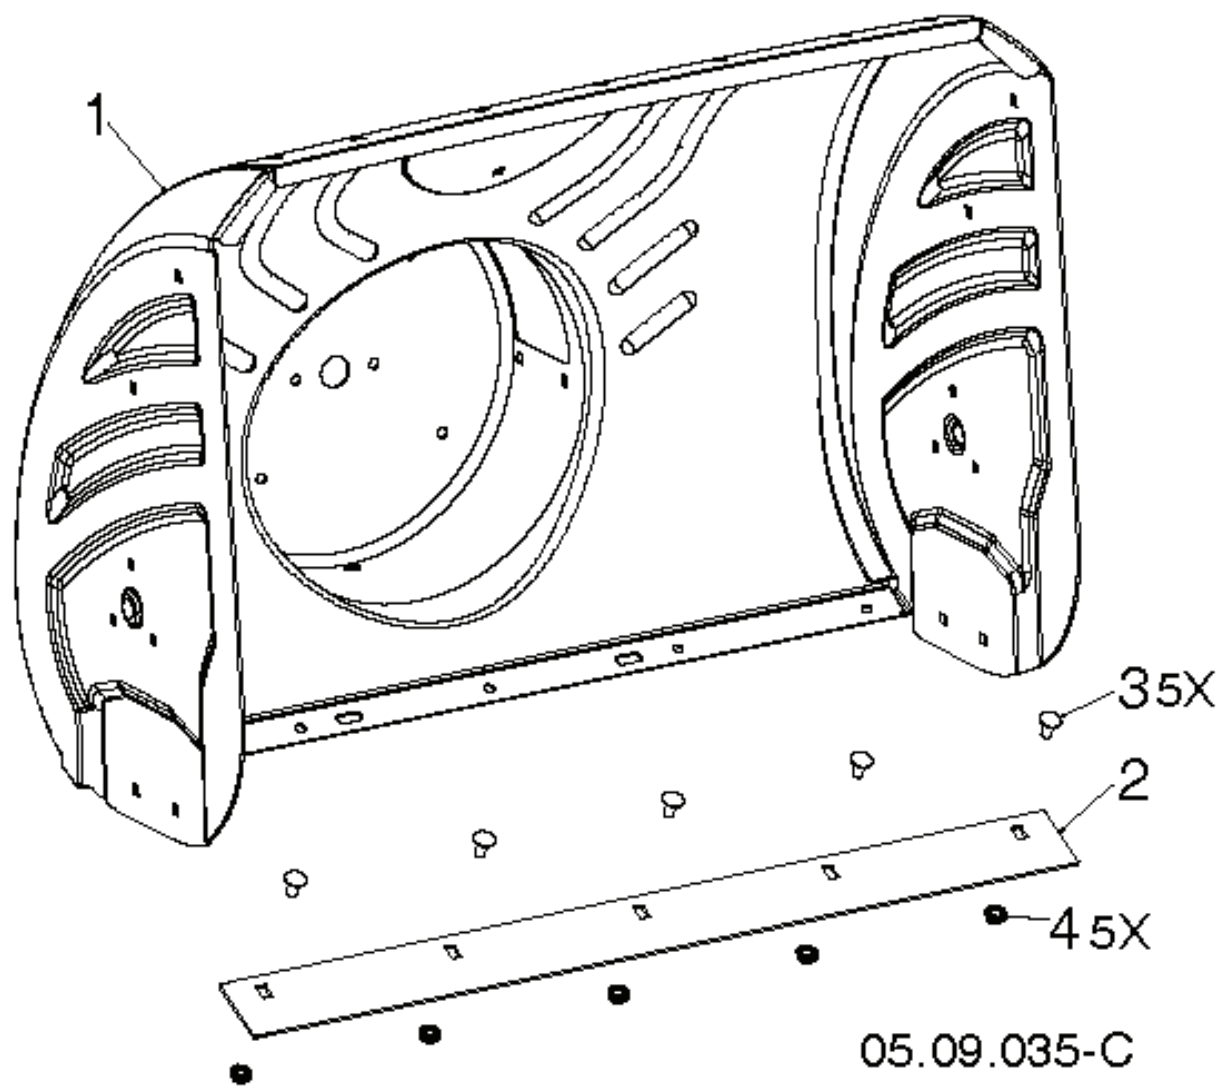

05.09.035-C

REF.	ART. NR	ARTIKELBESKRIVNING	ANMÄRKNING	KIT
1	588610240	HUS KPL		1
2	585048502	PLATTA		1
3	596039401	BULT		1
4	596039201	LOCK NUT		1