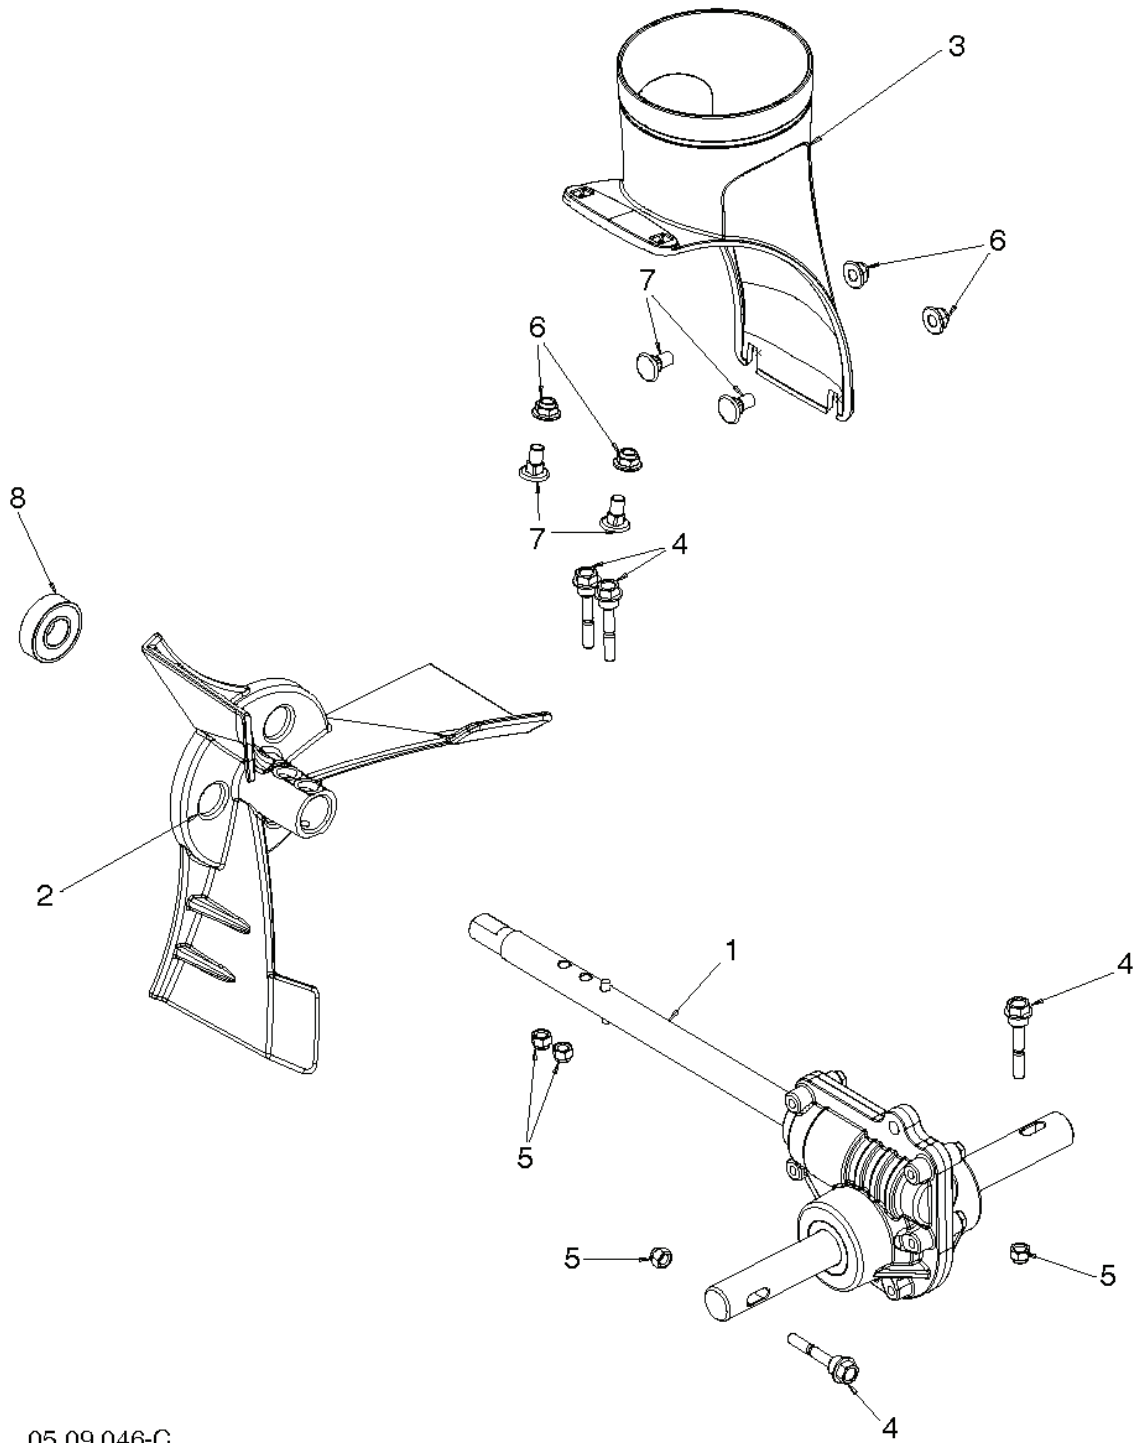

05.09.046-C

REF.	ART. NR	ARTIKELBESKRIVNING	ANMÄRKNING	KIT
1	582867701	GEARBOX		1
2	596920101	FLÅKTHJUL		1
3	593042802	UTKASTARRÖR		1
4	588077502	BULT		1
5	595086601	MUTTER		1
6	585691301	MUTTER		1
7	585691201	BULT		1
8	532198791	KULLAGER		1