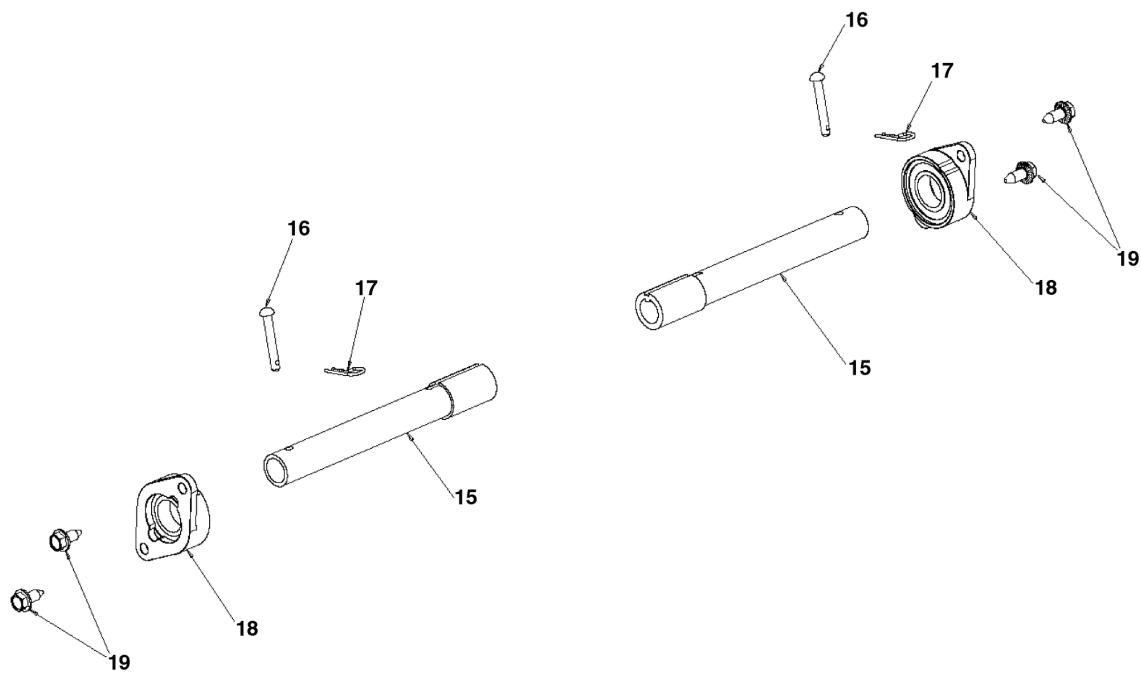

REF.	ART. NR	ARTIKELBESKRIVNING	ANMÄRKNING	KIT
1	589288802	MOUNT		1
2	589289102	BELLCRANK		1
3	589289301	STÅNG		1
4	589288701	TRANSMISSION		1
5	872110510	BULT		1
6	532751153	MUTTER		1
7	532428867	BULT		1
8	595517601	BULT		1
9	532169675	TAPP		1
10	589263701	FJÄDER		1
11	583808502	KÅPA		1
12	585517801	SCREW		1
14	532053847	BRICKA		1
15	589289701	AXEL		1
16	532171271	NIT		1
17	532124788	FLÅNSRING		1
18	590000601	CARRIER		1
19	532428867	BULT		1