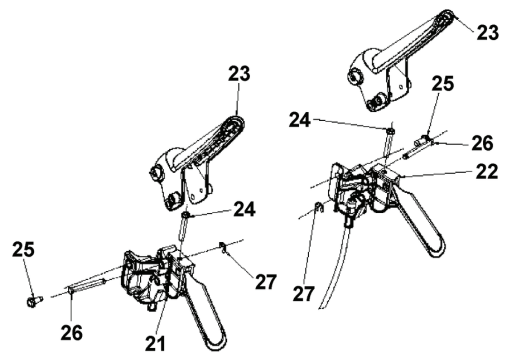

REF.	ART. NR	ARTIKELBESKRIVNING	ANMÄRKNING	KIT
1	532197991	KLÄMMA		1
2	532423303	HAIR PIN COTTER		1
3	579763601	KABEL		1
4	589265201	KÅPA		1
5	589289801	KABLAGE KPL		1
6	590026601	KABEL		1
7	590800901	TAPP		1
8	594944401	MUTTER		1
9	584652201	KLÄMMA		1
10	585517801	SCREW		1
11	592857401	KLÄMMA		1
12	594716501	FJÄDER		1
13	582478602	MUTTER		1
14	588839401	KROK		1
15	585989301	STÖTFÅNGARE		1
16	590942902	SPÄNNBAND		1
17	596320101	BULT		1
18	539990053	BRICKA		1
19	589819503	BATTERI		1
21	589289503	KABLAGE KPL		1
22	589289504	KABLAGE KPL		1
23	589803801	HÄVARM		1
24	581329501	SCREW		1
25	817060410	SCREW		1
26	532431762	PENNOR		1
27	812000014	FLÄNSRING		1