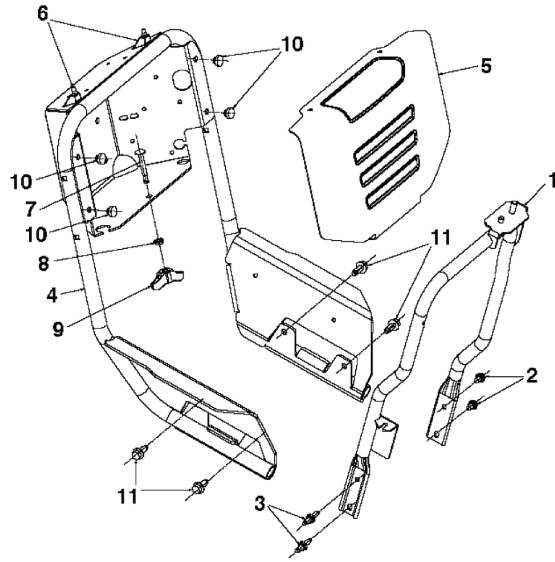

REPLACEMENT PARTS	
Description	Part Number
Impeller Belt	589262602
Drive Belt	589290601
Shear Bolt	588077501 (bolt) & 73800400 (1/4-20 nut)
Spark Plug	F6RTC (.027" Gap)
Oil	5W-30

Call 1-800-849-1297 for technical help, to find a dealer/servicer near you or order parts to be sent directly to your home.

REF.	ART. NR	ARTIKELBESKRIVNING	ANMÄRKNING	KIT
1	589264502	STÖD		1
2	817000510	BULT		1
3	582917901	STUD		1
4	589875702	HANDTAG		1
5	590942802	KÅPA		1
6	597656701	STUD		1
7	501067101	BULT		1
8	596039201	LOCK NUT		1
9	594940601	KNOPP		1
10	585989301	STÖTFÅNGARE		1
11	595517901	SCREW		1
12	588160803	HANDTAG		1
13	532191938	KNOPP		1
14	588059901	BULT		1