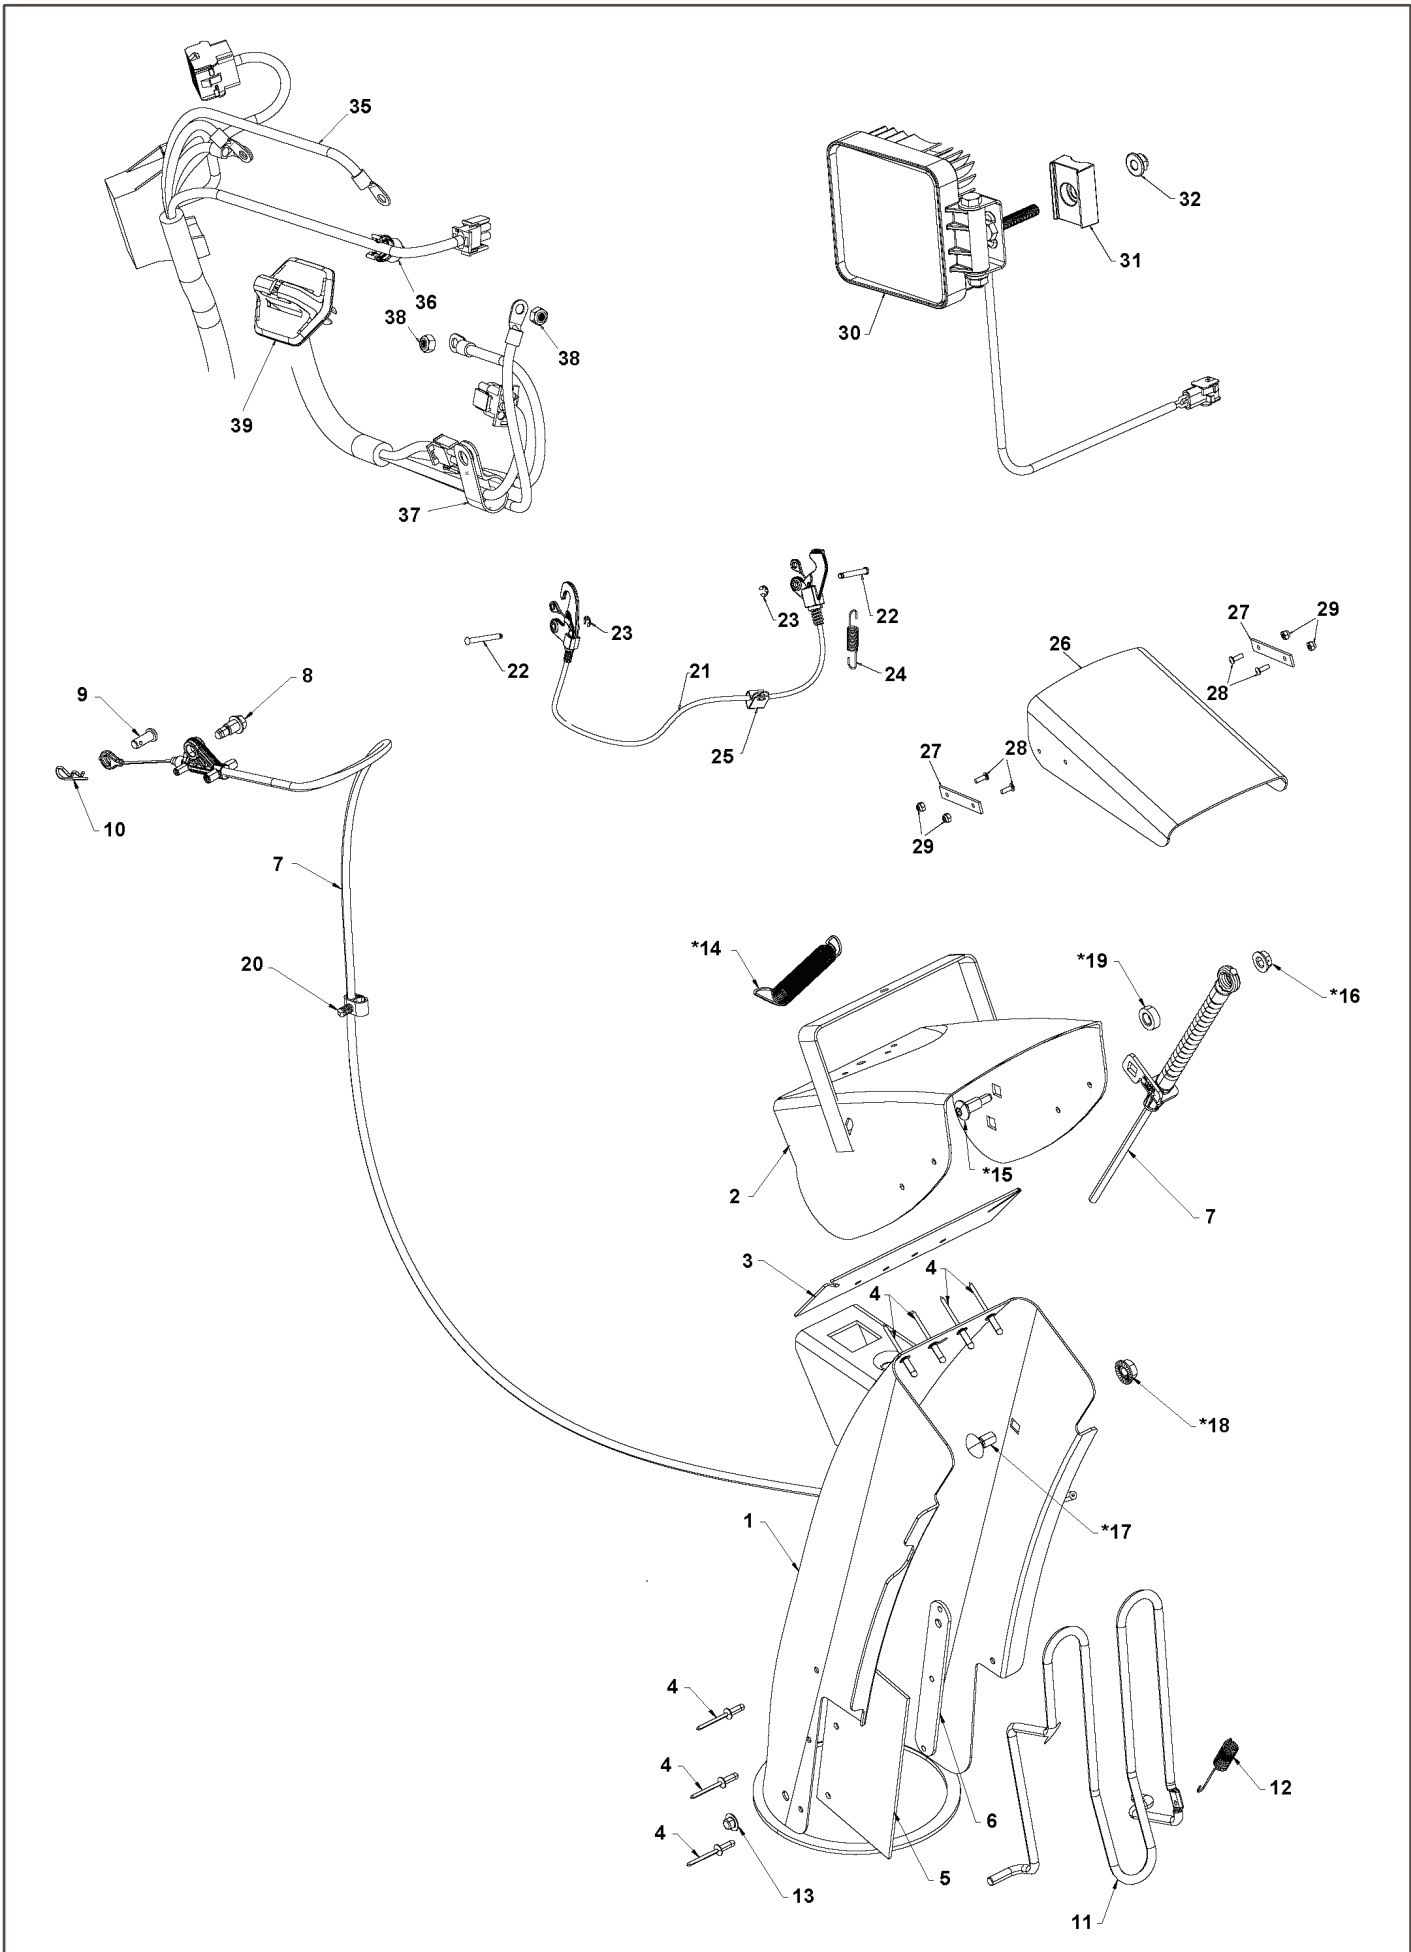

REF.	ART. NR	ARTIKELBESKRIVNING	ANMÄRKNING	KIT
1	532444041	UTKASTARRÖR KPL.		1
2	588077802	UTKASTARRÖR KPL.		1
3	532420325	SEAL	SEAL	1
4	532128415	NIT	POP RIVET	1
5	532430324	SKÄRM	SHIELD	1
6	900000002	DUMMY PART	RETAINER	1
7	598450501	KABLAGE KPL.		1
8	581726101	BULT		1
9	590800901	TAPP		1
10	532423303	HAIR PIN COTTER		1
11	593622201	SKYDD	For 96193010300	1
12	532435616	FJÄDER	For 96193010300	1
13	532059349	MUTTER	For 96193010300	1
14	532184505	FJÄDER		1
15	501417301	BULT		1
16	585691401	MUTTER		1
17	585832001	BULT		1
18	873970500	MUTTER		1
19	501417401	BRICKA		1
20	532181580	KLÄMMA		1
21	593853401	KABEL		1
22	532431762	PENNOR		1
23	812000014	FLÄNSRING		1
24	581151201	FJÄDER		1
25	532197991	KLÄMMA	CLIP	1
26	532421138	SKÄRM		1
27	532435831	SPÄNNBAND		1
28	586118001	SCREW		1
29	586118101	MUTTER		1
30	535332701	LIGHT	Fits 97052930100	1
31	590439801	MOUNTING BRAKET		1
32	594944401	MUTTER	HEX HD_5/16-18 FLANGE NYLOCK	1
35	529360401	SELE	HARNESS	1
36	595271701	KLÄMMA	CLIP	1
37	532197991	KLÄMMA	CLIP	1
38	597434101	MUTTER	NUT	2
39	597651301	KÅPA	COVER	1