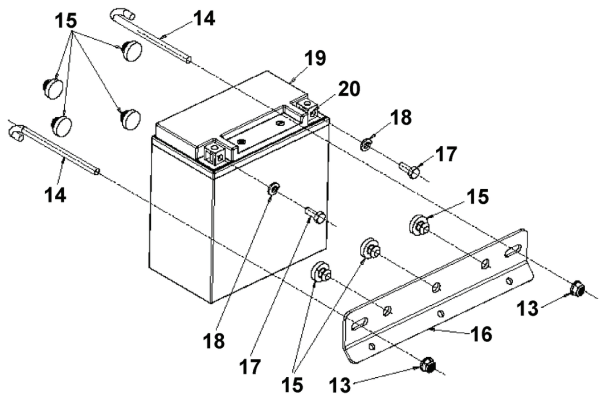

REF.	ART. NR	ARTIKELBESKRIVNING	ANMÄRKNING	KIT
1	532197991	KLÄMMA		1
2	532423303	HAIR PIN COTTER		1
3	579763601	KABEL		1
4	589265201	KÅPA		1
5	589289801	KABLAGE KPL		1
6	590026601	KABEL		1
7	590800901	TAPP		1
8	594944401	MUTTER		1
9	584652201	KLÄMMA		1
10	585517801	SCREW		1
11	592857401	KLÄMMA		1
12	594716501	FJÄDER		1
13	582478602	MUTTER		1
14	588839401	KROK		1
15	585989301	STÖTFÅNGARE		1
16	590942902	SPÄNNBAND		1
17	596320101	BULT		1
18	539990053	BRICKA		1
19	589819503	BATTERI		1
21	589289503	KABLAGE KPL		1
22	589289504	KABLAGE KPL		1
23	589803801	HÄVARM		1
24	581329501	SCREW		1
25	817060410	SCREW		1
26	532431762	PENNOR		1
27	812000014	FLÄNSRING		1