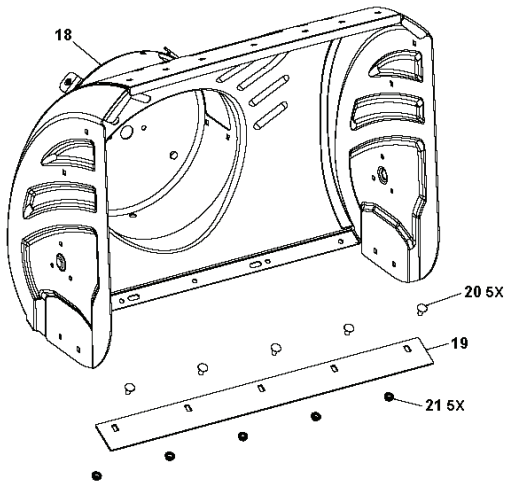

REF.	ART. NR	ARTIKELBESKRIVNING	ANMÄRKNING	KIT
1	582867701	GEARBOX		1
2	596920101	FLÅKTHJUL		1
3	593042802	UTKASTARRÖR		1
4	588077502	BULT		1
5	595086601	MUTTER		1
6	585691301	MUTTER		1
7	585691201	BULT		1
8	532198791	KULLAGER		1
9	585109004	STÖD		1
10	585691301	MUTTER		1
11	585832001	BULT		1
12	872110510	BULT		1
18	588610238	HUS KPL		1
19	585048402	PLATTA		1
20	596039401	BULT	BOLT CARRIAGE 5/16-18 X .625	1
21	532155377	MUTTER		1
22	581970303	INMATARSKRUV		1
23	581970403	INMATARSKRUV		1
24	580855501	LAGERSTÖD		1
25	532437622	LAGER		1
26	812000028	KLÄMMA		1
27	817670412	SCREW		1
28	532407834	HASPLÅT		1
29	585691701	BULT		1
30	585691301	MUTTER		1
36	532192199	VERKTYG		1
37	586414802	TRIM		1
38	586330302	TRIM		1
39	586330402	TRIM		1
40	817060410	SCREW		1