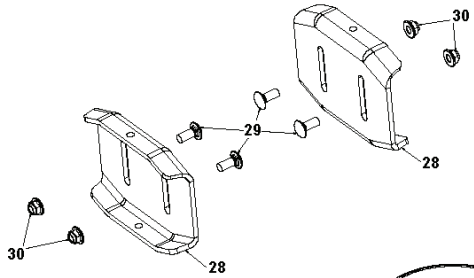

REF.	ART. NR	ARTIKELBESKRIVNING	ANMÄRKNING	KIT
1	582867701	GEARBOX		1
2	596920101	FLÅKTHJUL		1
3	593042802	UTKASTARRÖR		1
4	588077502	BULT		1
5	595086601	MUTTER		1
6	585691301	MUTTER		1
7	585691201	BULT		1
8	532198791	KULLAGER		1
9	585109004	STÖD		1
10	585691301	MUTTER		1
11	585832001	BULT		1
12	872110510	BULT		1
18	588610238	HUS KPL		1
19	585048402	PLATTA		1
20	596039401	BULT	BOLT CARRIAGE 5/16-18 X .625	1
21	532155377	MUTTER		1
22	581970303	INMATARSKRUV		1
23	581970403	INMATARSKRUV		1
24	580855501	LAGERSTÖD		1
25	532437622	LAGER		1
26	812000028	KLÄMMA		1
27	817670412	SCREW		1
28	532407834	HASPLÅT		1
29	585691701	BULT		1
30	585691301	MUTTER		1
36	532192199	VERKTYG		1
37	586414802	TRIM		1
38	586330302	TRIM		1
39	586330402	TRIM		1
40	817060410	SCREW		1