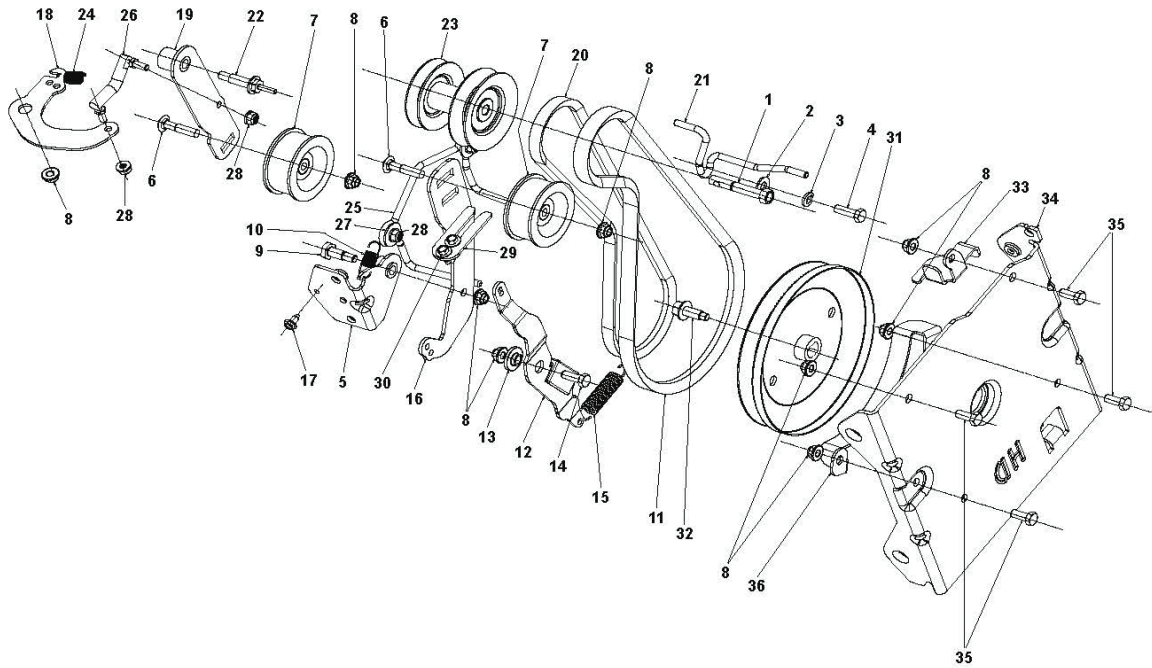

50*
See message for
change engines.

REF.	ART. NR	ARTIKELBESKRIVNING	ANMÄRKNING	KIT
1	598758701	BULT	BOLT - 5/16-24 X 2.375	1
2	596204101	BRICKA		1
3	596238801	BRICKA		1
4	874610516	SCREW	SCREW - 5/16-24 X 1.0	1
5	589263402	FÄSTE		1
6	589284501	BULT	BOLT - 5/16-18 X 1.50 CARRIAGE	1
7	589262702	REMSKIVA		1
8	594944401	MUTTER	FLANGE NUT - 5/16-18	1
9	589263601	SCREW	SCREW - SHOULDER 3/8	1
10	589263601	SCREW	SCREW - SHOULDER 3/8	1
11	589262602	REM		1
12	579763301	ARM		1
13	587343701	BUSHING		1
14	596322201	BULT	BOLT - 5/16-18 X .875	1
15	579763501	FJÄDER		1
16	589262902	ARM		1
17	817060408	SCREW	SCREW 1/4-20 X .50	1
18	589289902	BELLCRANK		1
19	589290502	ARM		1
20	589290601	REM		1
21	598644501	STYRNING		1
22	589290801	STYRNING		1
23	598816002	REMSKIVA		1
24	589481601	FJÄDER		1
25	589760701	STYRNING		1
26	590720701	LÄNK KPL		1
27	513918900	BRICKA		1
28	582478602	MUTTER	FLANGE LOCKNUT 1/4-20	1
29	592917802	STYRNING		1
30	585517801	SCREW	SCREW 1/4-20 X .65 WITH DOG POINT	1
31	589263801	REMSKIVA		1
32	595517901	SCREW	SCREW - FLANGE HEAD CAP WITH DOG POINT, 3/8-16	1
33	589262505	STYRNING		1
34	501595402	FÄSTE		1
35	596030501	SCREW	SCREW - 5/16-18 X .75	1
36	581632002	FÄSTE		1
37	583808002	RAM		1
38	583808403	RAM		1
39	583808404	RAM		1
40	595517901	SCREW	SCREW - FLANGE HEAD CAP WITH DOG POINT, 3/8-16	1
41	817060410	SCREW		1
42	532150406	BULT		1
43	532428867	BULT		1
44	590044602	FÄSTE		1
46	587105501	KÅPA		1
47	532145006	KLÄMMA		1
48	585691101	SCREW		1
49	532423062	MUTTER		2
50	598610402	MOTOR	For 97052940100. (See Husqvarna Engine IPL for service parts)	1
50	592919001	MOTOR	For 961930103, 961930130. (See LCT Engines IPL for service parts)	1
50	900000002	DUMMY PART	*To change from LCT 592919001 to RATO 598610402 you will need to order pulley 598816002, bolt 598758701, upper harness 529360501, & lower harness 529360401	1