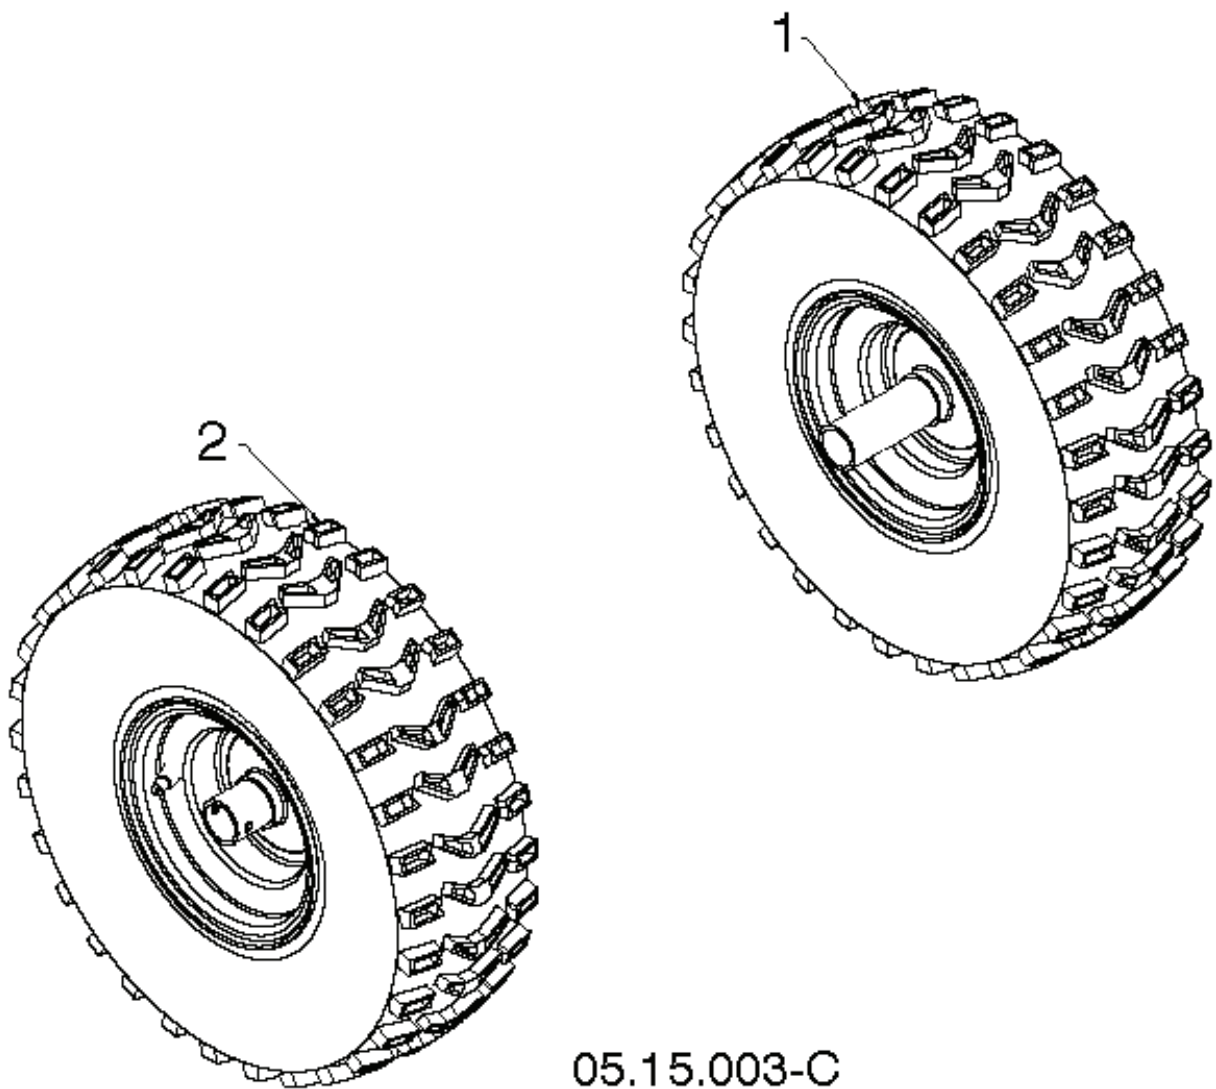

RESERVDELSKATALOG
: HUSQVARNA ST 427

Reservdelslista

RESERVDELSLISTA

05.15.003-C

REF.	ART. NR	ARTIKELBESKRIVNING	ANMÄRKNING	KIT
1	586710401	HJUL		1
2	586710301	HJUL		1

Engine Control Unit Unité De Contrôle Du Moteur	5 A
Starter Solenoid Solenóide Du Démarreur	20 A
Light and Heated Grip Poignée Légère et Chauffée	5 A
Spare Fuse Fusible De Rechange	5 A

REPLACEMENT PARTS	
Description	Part Number
Impeller Belt	589262602
Drive Belt	589290601
Shear Bolt	588077501 (bolt) & 73800400 (1/4-20 nut)
Spark Plug	F6RTC (.027" Gap)
Oil	5W-30

Call 1-800-849-1297 for technical help, to find a dealer/servicer near you or order parts to be sent directly to your home.

REF.	ART. NR	ARTIKELBESKRIVNING	ANMÄRKNING	KIT
1	589264502	STÖD		1
2	817000510	BULT		1
3	582917901	STUD		1
4	589875702	HANDTAG		1
5	590942802	KÅPA		1
6	597656701	STUD		1
7	501067101	BULT		1
8	596039201	LOCK NUT		1
9	594940601	KNOPP		1
10	585989301	STÖTFÅNGARE		1
11	595517901	SCREW		1
12	588160803	HANDTAG		1
13	532191938	KNOPP		1
14	588059901	BULT		1

REF.	ART. NR	ARTIKELBESKRIVNING	ANMÄRKNING	KIT
1	588077502	BULT		1
2	595086601	MUTTER		1
3	501417301	BULT		1
4	585691401	MUTTER		1
5	585691001	MUTTER		1
6	588059901	BULT		1
7	532191938	KNOPP		1
8	585832001	BULT		1
9	873970500	MUTTER		1
10	532184505	FJÄDER		1
11	581897301	STÖD	For 96193010300	1
11	596976801	STÖD	For 96193013001	1
12	501417401	BRICKA		1
13	591070601	TANGENT		1
14	591087401	HÅLLARE		1
15	532184205	TAPP		1
16	589796001	HÄVARM		1
17	589801101	KNOPP		1
18	532443059	SATS		1