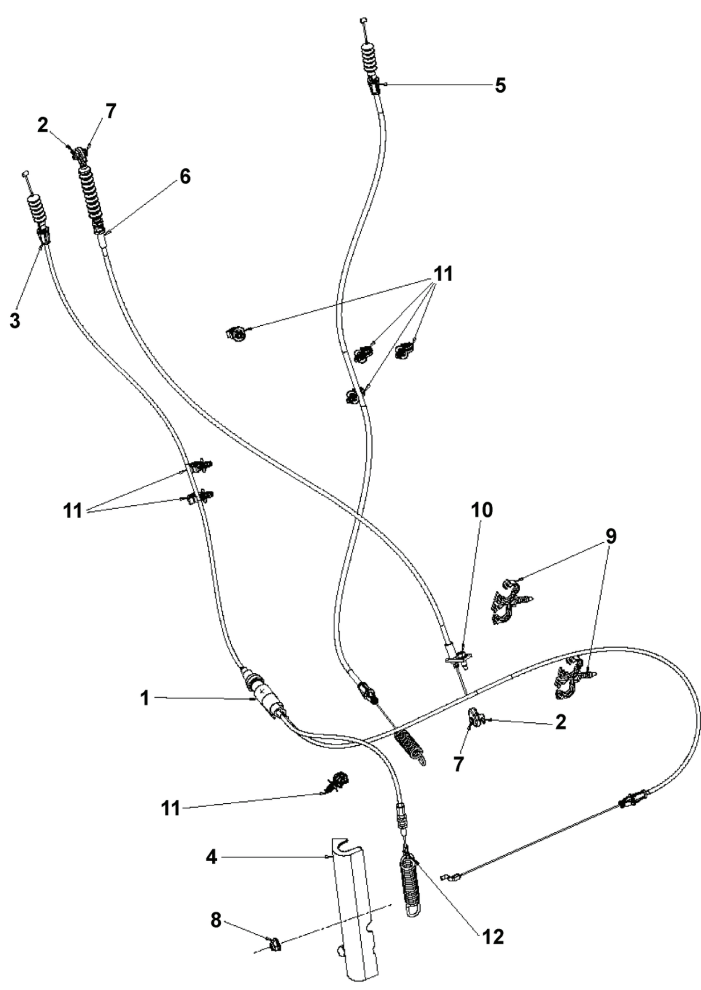

REF.	ART. NR	ARTIKELBESKRIVNING	ANMÄRKNING	KIT
1	532197991	KLÄMMA		1
2	532423303	HAIR PIN COTTER		1
3	579763601	KABEL		1
4	589265201	KÅPA		1
5	589289801	KABLAGE KPL		1
6	590026601	KABEL		1
7	590800901	TAPP		1
8	594944401	MUTTER		1
9	584652201	KLÄMMA		1
10	585517801	SCREW		1
11	592857401	KLÄMMA		1
12	594716501	FJÄDER		1
13	582478602	MUTTER		1
14	588839401	KROK		1
15	585989301	STÖTFÅNGARE		1
16	590942902	SPÄNNBAND		1
17	596320101	BULT		1
18	539990053	BRICKA		1
19	589819503	BATTERI		1
21	589289503	KABLAGE KPL		1
22	589289504	KABLAGE KPL		1
23	589803801	HÄVARM		1
24	581329501	SCREW		1
25	817060410	SCREW		1
26	532431762	PENNOR		1
27	812000014	FLÄNSRING		1