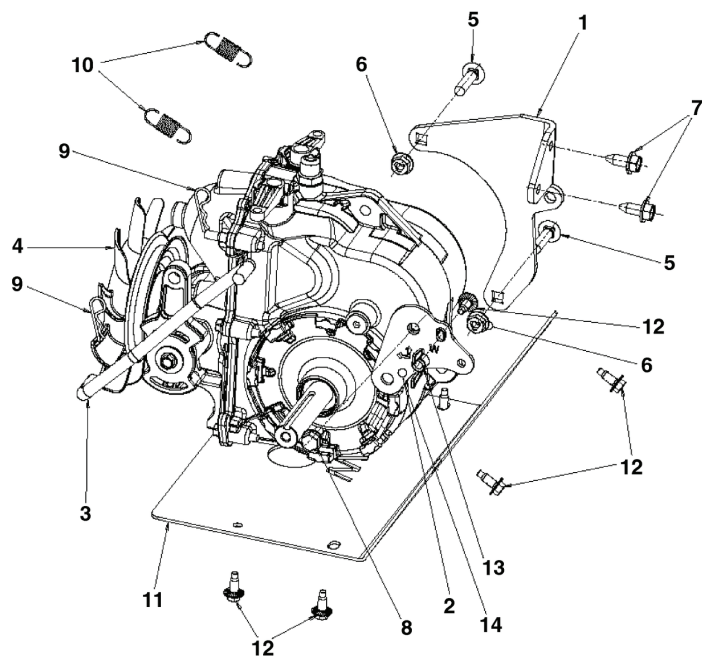

REF.	ART. NR	ARTIKELBESKRIVNING	ANMÄRKNING	KIT
1	589288802	MOUNT		1
2	589289102	BELLCRANK		1
3	589289301	STÅNG		1
4	589288701	TRANSMISSION		1
5	872110510	BULT		1
6	532751153	MUTTER		1
7	532428867	BULT		1
8	595517601	BULT		1
9	532169675	TAPP		1
10	589263701	FJÄDER		1
11	583808502	KÅPA		1
12	585517801	SCREW		1
14	532053847	BRICKA		1
15	589289701	AXEL		1
16	532171271	NIT		1
17	532124788	FLÅNSRING		1
18	590000601	CARRIER		1
19	532428867	BULT		1