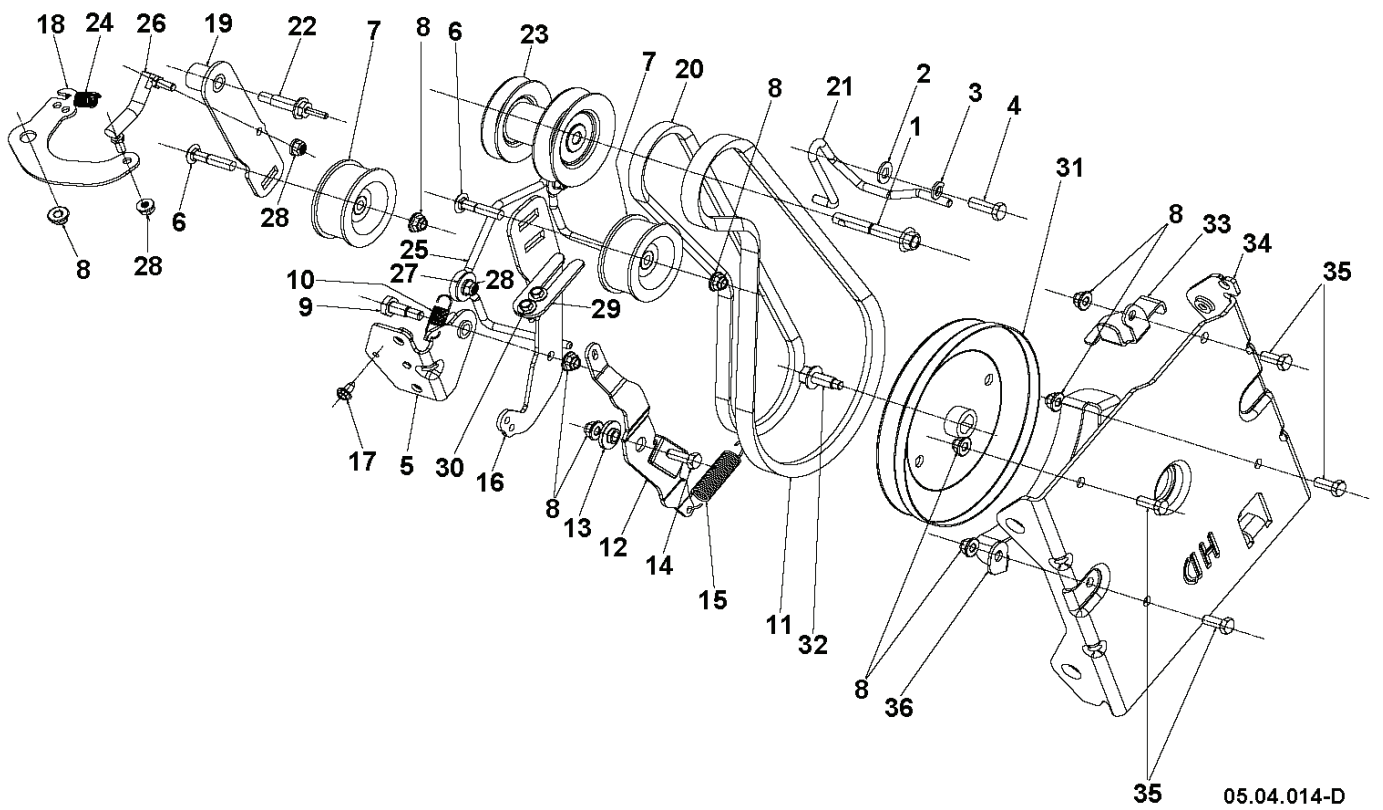

05.02.004-B

---

REF.	ART. NR	ARTIKELBESKRIVNING	ANMÄRKNING	KIT
1	589288802	MOUNT		1
2	589289002	BELLCRANK		1
3	589289301	STÅNG		1
4	589288701	TRANSMISSION		1
5	872110510	BULT		1
6	532751153	MUTTER		1
7	532428867	BULT		1
8	595517601	BULT		1
9	532169675	TAPP		1
10	589263701	FJÄDER		1
11	583808602	KÅPA		1
12	585517801	SCREW		1
14	532053847	BRICKA		1

---

REF.	ART. NR	ARTIKELBESKRIVNING	ANMÄRKNING	KIT
1	532407834	HASPLÅT		1
2	585691701	BULT		1
3	585691301	MUTTER		1

05.09.018-D

---

REF.	ART. NR	ARTIKELBESKRIVNING	ANMÄRKNING	KIT
1	581970103	INMATARSKRUV	RH	1
2	581970203	INMATARSKRUV		1
3	580855501	LAGERSTÖD		1
4	532110485	LAGER		1
5	812000028	KLÄMMA		1
6	585517801	SCREW		1

05.09.048-A

---

REF.	ART. NR	ARTIKELBESKRIVNING	ANMÄRKNING	KIT
1	585109004	STÖD		1
2	585691301	MUTTER		1
3	585832001	BULT		1
4	872110510	BULT		1

REF.	ART. NR	ARTIKELBESKRIVNING	ANMÄRKNING	KIT
1	583808002	RAM		1
2	583808403	RAM		1
3	583808404	RAM		1
4	595517901	SCREW		8
5	817060410	SCREW		6
6	532150406	BULT		4
7	532428867	BULT		4
8	590044602	FÄSTE		1
9	598610302	MOTOR	For 97052930100. (See Husqvarna Engine IPL for service parts)	1
9	592919301	MOTOR	For 961930132 (See LCT Engines IPL for service parts)	1
9	900000002	DUMMY PART	*To change from LCT 592918901 to RATO 598610302 you will need to order pulley 598610302, bolt 598758701 lower harness 529360401 & upper harness 529360501.	1
10	597651301	KÅPA		1