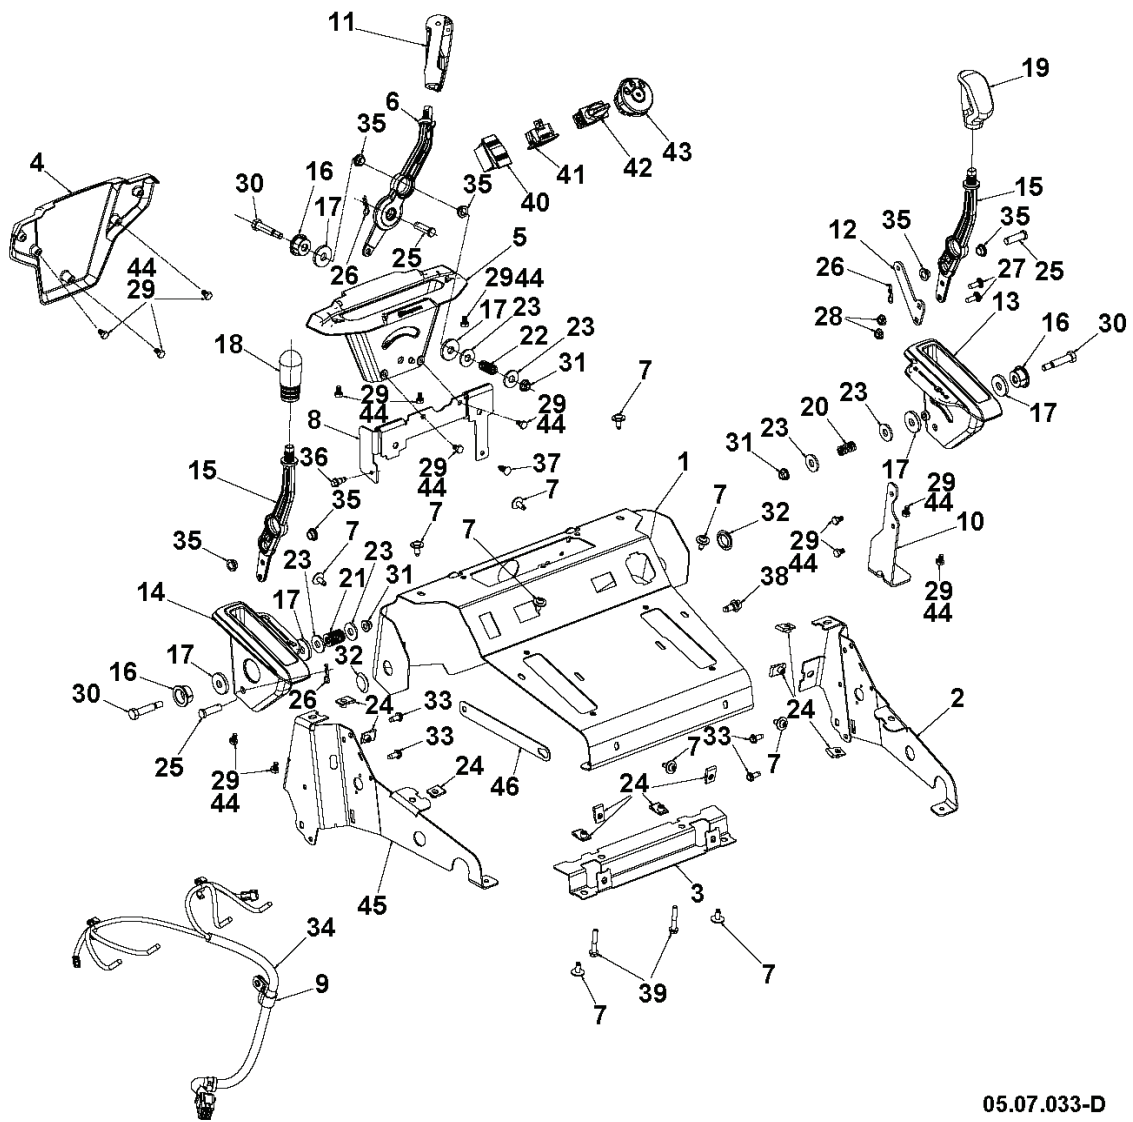

05.18.010-C

---

REF.	ART. NR	ARTIKELBESKRIVNING	ANMÄRKNING	KIT
1	588077502	BULT		1
2	595086601	MUTTER		1
3	501417301	BULT		1
4	585691401	MUTTER		1
5	585691001	MUTTER		1
6	588059901	BULT		1
7	532189713	HANDTAG		1
8	585832001	BULT		1
9	873970500	MUTTER		1
10	532184505	FJÄDER		1
11	501417401	BRICKA		1
12	591070601	TANGENT		1
13	591087401	HÅLLARE		1
14	532184205	TAPP		1
15	589796001	HÄVARM		1
16	589801101	KNOPP		1

05.09.046-C

---

REF.	ART. NR	ARTIKELBESKRIVNING	ANMÄRKNING	KIT
1	582867701	GEARBOX		1
2	596920101	FLÅKTHJUL		1
3	593042802	UTKASTARRÖR		1
4	588077502	BULT		1
5	595086601	MUTTER		1
6	585691301	MUTTER		1
7	585691201	BULT		1
8	532198791	KULLAGER		1

05.09.047-A

---

REF.	ART. NR	ARTIKELBESKRIVNING	ANMÄRKNING	KIT
1	532192199	VERKTYG		1
2	586414802	TRIM		1
3	586330302	TRIM		1
4	586330402	TRIM		1
5	817060410	SCREW		1

---

REF.	ART. NR	ARTIKELBESKRIVNING	ANMÄRKNING	KIT
1	535332701	LIGHT		1
2	590439801	MOUNTING BRAKET		1
3	594944401	MUTTER		1

05.19.015-C

---

REF.	ART. NR	ARTIKELBESKRIVNING	ANMÄRKNING	KIT
1	585691101	SCREW		1
2	593084602	MANÖVERDON	For LCT Engine	1
3	529360401	SELE	For RATO Engine	1
3	593206801	SELE	For LCT Engine	1
4	595271701	KLÄMMA		1
5	532197991	KLÄMMA		1
6	597434101	MUTTER		1
7	597651301	KÅPA		1
8	529360501	SELE	Upper Harness For RATO Engine (Not Shown)	1