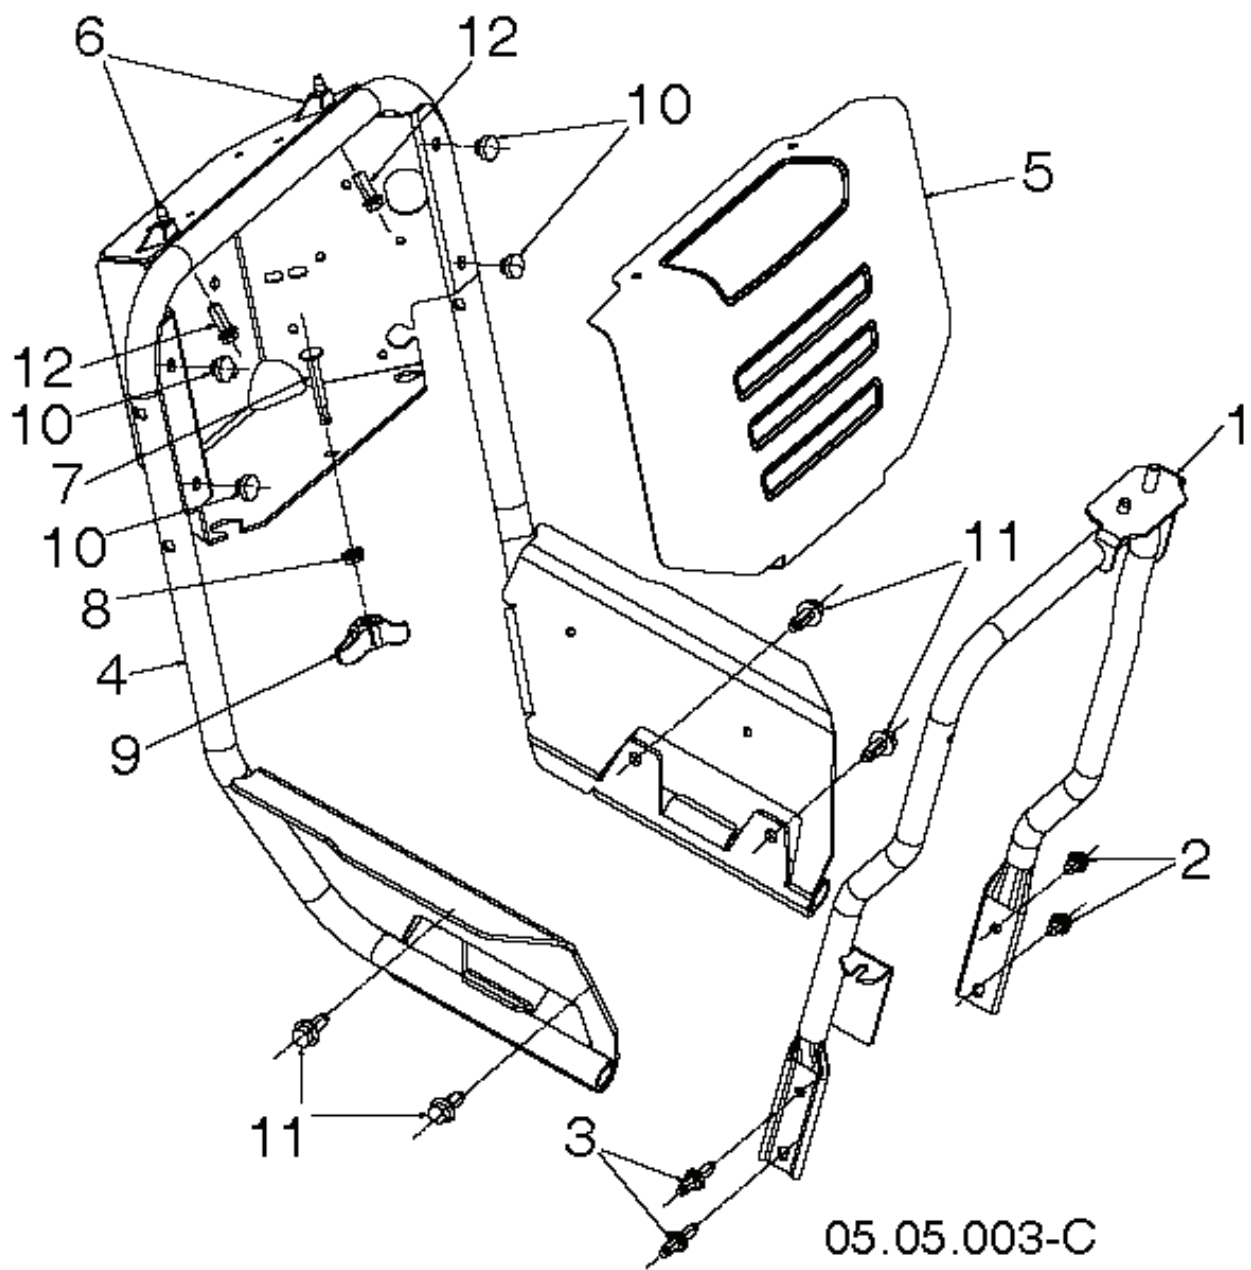

05.05.003-C

---

REF.	ART. NR	ARTIKELBESKRIVNING	ANMÄRKNING	KIT
1	589264502	STÖD		1
2	817000510	BULT		1
3	582917901	STUD		1
4	589875702	HANDTAG		1
5	590942802	KÅPA		1
6	597656701	STUD		1
7	501067101	BULT		1
8	596039201	LOCK NUT		1
9	594940601	KNOPP		1
10	585989301	STÖTFÅNGARE		1
11	595517901	SCREW		1
12	532194189	SCREW		1