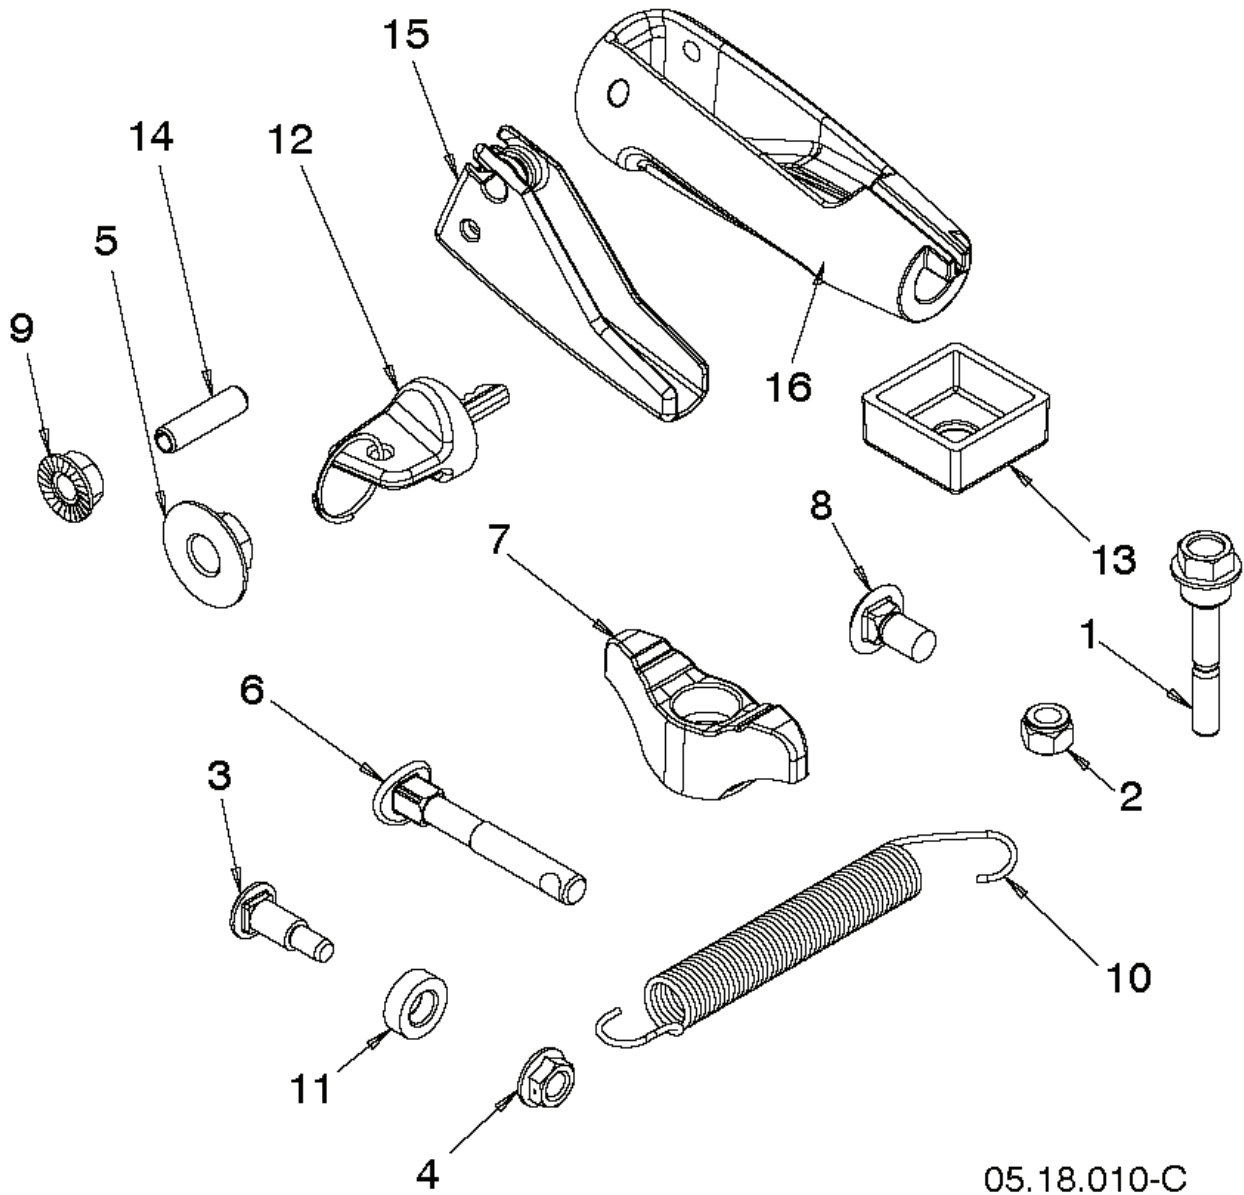

#### REPLACEMENT PARTS

Description	Part Number
Impeller Bolt	580267907
Drive Bolt	580267601
Shear Bolt	500077401 (Hase & 700064001 (Hase))
Spark Plug	FSH11C (Hase) / Japer
Oil	5802641

Call 1-800-889-1297 for technical assistance or to request literature. We're here to help you get the best out of your equipment.

05.18.010-C

---

REF.	ART. NR	ARTIKELBESKRIVNING	ANMÄRKNING	KIT
1	588077502	BULT		1
2	595086601	MUTTER		1
3	501417301	BULT		1
4	585691401	MUTTER		1
5	585691001	MUTTER		1
6	588059901	BULT		1
7	532189713	HANDTAG		1
8	585832001	BULT		1
9	873970500	MUTTER		1
10	532184505	FJÄDER		1
11	501417401	BRICKA		1
12	591070601	TANGENT		1
13	591087401	HÅLLARE		1
14	532184205	TAPP		1
15	589796001	HÄVARM		1
16	589801101	KNOPP		1