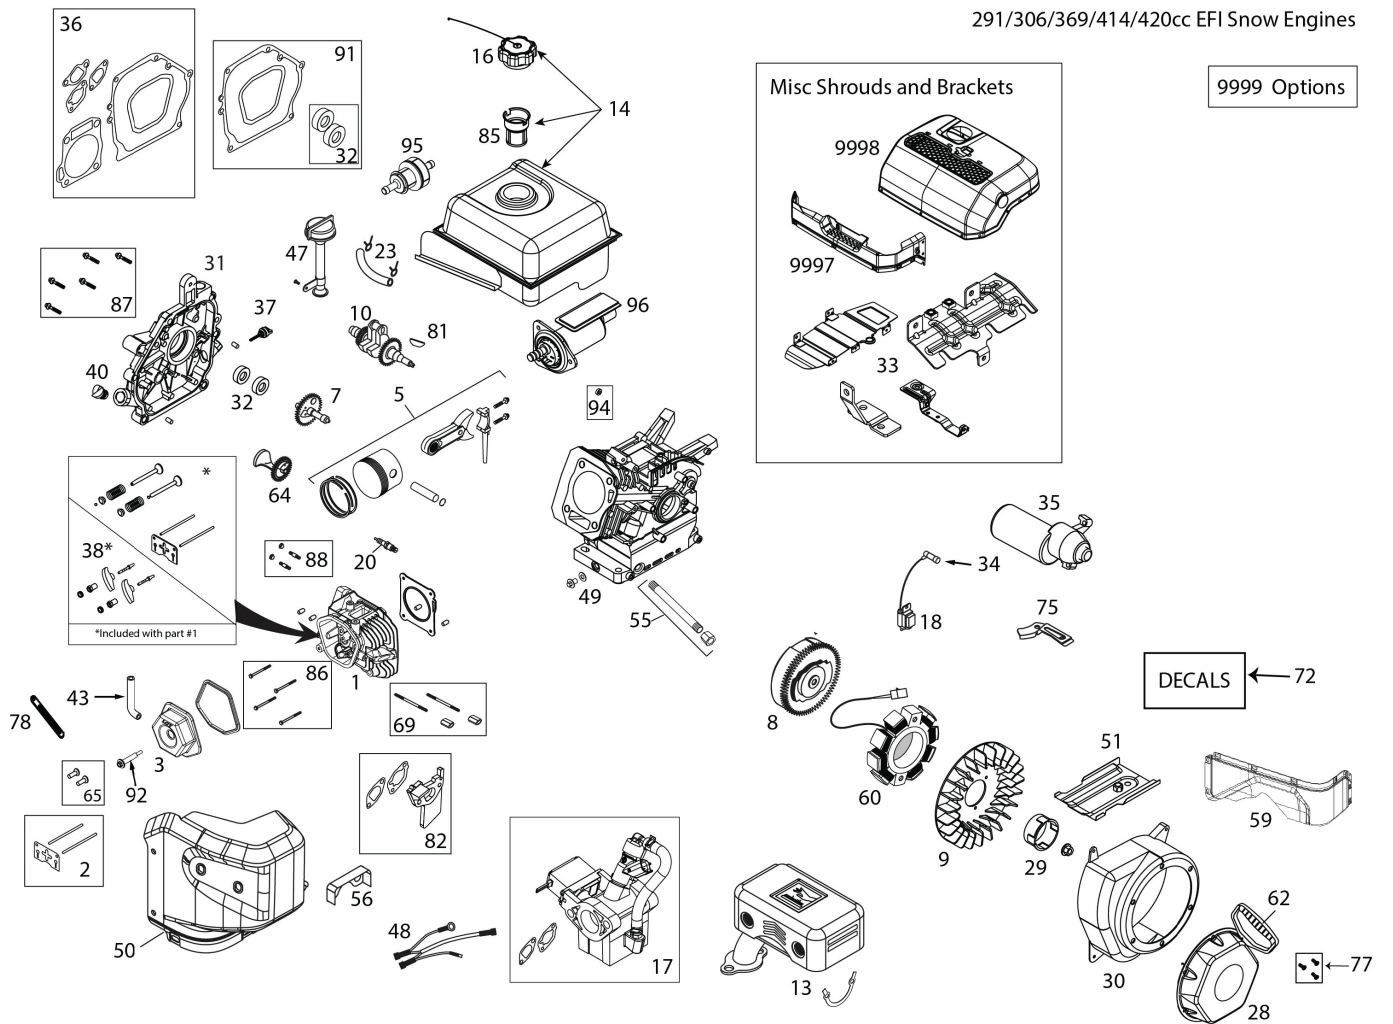

291/306/369/414/420cc EFI Snow Engines

ILLUSTRATION FOR REFERENCE PURPOSES ONLY

REF.	ART. NR	ARTIKELBESKRIVNING	ANMÄRKNING	KIT
1	597504601	CYLINDER		1
2	532429613	TAPPET		1
3	532429303	KÅPA		1
5	597504701	KOLV		1
7	597504801	KAMAXEL		1
8	532443895	SVÅNGHJUL		1
9	532429238	SVÅNGHJUL		1
10	590922201	VEVAXEL		1
13	597504901	LJUDDÄMPARE		1
14	597358001	BRÄNSLETANK		1
16	597358101	FUEL CAP		1
17	597505001	SPIÅLL		1
18	532443944	TÄNDSPOLE		1
20	532429255	TÄNDSTIFT		1
23	597358301	BRÄNSLESLANG		1
28	582621101	STARTAPPARAT		1
29	582621301	KOPP		1
30	597505301	BLOWER		1
31	597505401	CYLINDER		1
32	532429283	SEAL KIT		1
33	597358801	PLATTA		1
33	597359001	FÄSTE		1
33	597505501	FÄSTE		1
33	597505601	FÄSTE		1
34	532436966	STÖVEL		1
35	597382901	STARTAPPARAT		1
36	597505801	PACKNING		1
37	532435534	MÄTSTICKA		1
38	532429612	ARM		1
40	532429242	OIL PLUG		1
43	580353801	LUFNING		1
49	532435494	OIL PLUG		1
50	597505901	SPIÅLL		1
51	597506001	SKÅRM		1
55	587139901	OLJERÖR		1
56	597359901	SKÅRM		1
59	597360101	KÅPA		1
60	597360301	CHARGING TOWER		1
62	532443899	STARHANDTAG		1
65	581372901	TAPPET		1
69	597506101	SPIÅLL		1
72	597360401	DEKAL		1
75	590922501	PLATTA		1
76	597360201	KÅPA		1
77	532432688	BULT		1
77	597359301	KÅPA		1
78	585771301	SPÄNNBAND		1
78	593084602	MANÖVERDON		1
81	585297202	WOODRUFFKIL		1
82	585020501	DISTANSBRICKA		1
85	586325601	SIL		1
86	586327401	BULT		1
87	586327201	BULT		1
91	587994103	PACKNINGSSATS		1
92	587995201	BULT		1
95	597360601	FILTER		1
96	597360701	PUMP		1