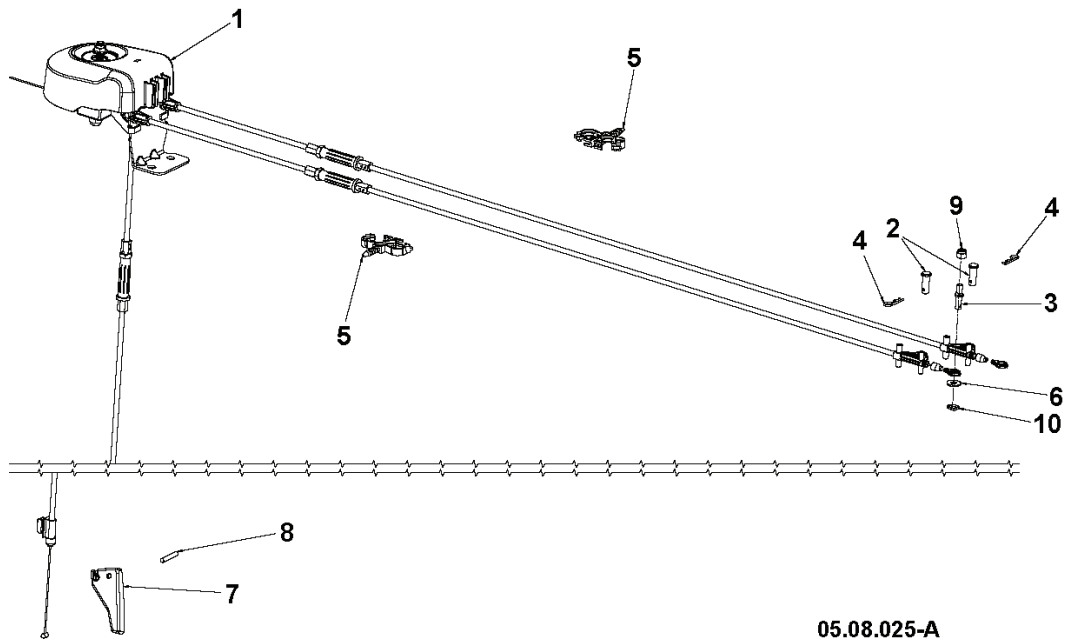

05.08.025-A

REF.	ART. NR	ARTIKELBESKRIVNING	ANMÄRKNING	KIT
1	529534501	KABLAGE KPL	CABLE CHUTE ROTATOR ASM - LOCKING (591 08 68-02)	1
2	581329401	PENNOR		1
3	599265401	CLEVIS PIN		1
4	532423303	HAIR PIN COTTER		1
5	584652201	KLÄMMA		1
6	586682101	BRICKA		1
7	589796001	HÄVARM		1
8	532184205	TAPP		1
9	595086601	MUTTER		1
10	596029401	HÅLLARE		1