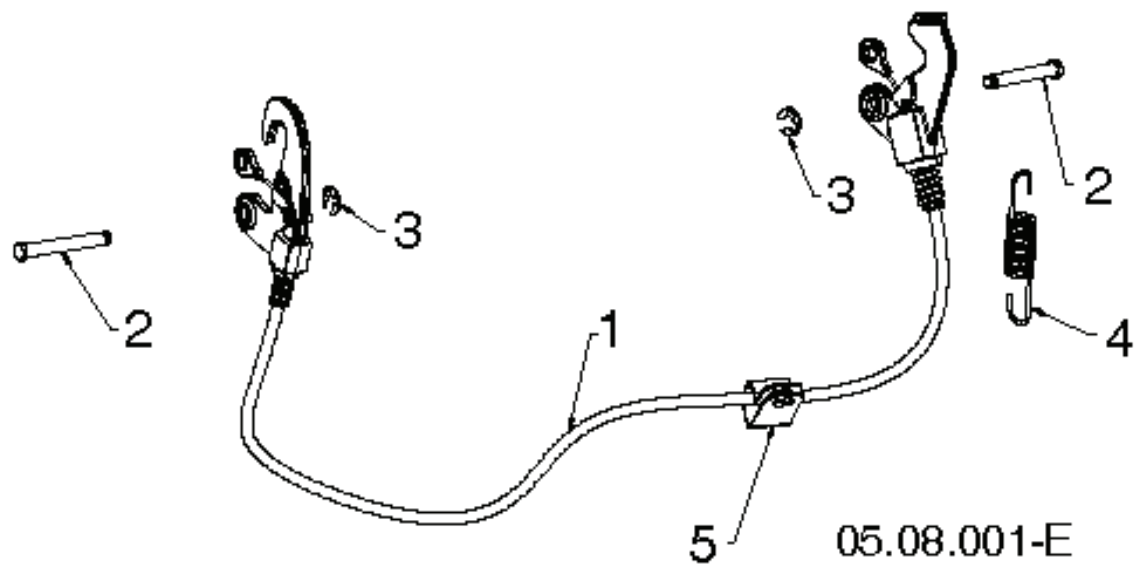

05.08.001-E

REF.	ART. NR	ARTIKELBESKRIVNING	ANMÄRKNING	KIT
1	593853401	KABEL		1
2	532431762	PENNOR		1
3	812000014	FLÄNSRING		1
4	581151201	FJÄDER		1
5	532197991	KLÄMMA		1