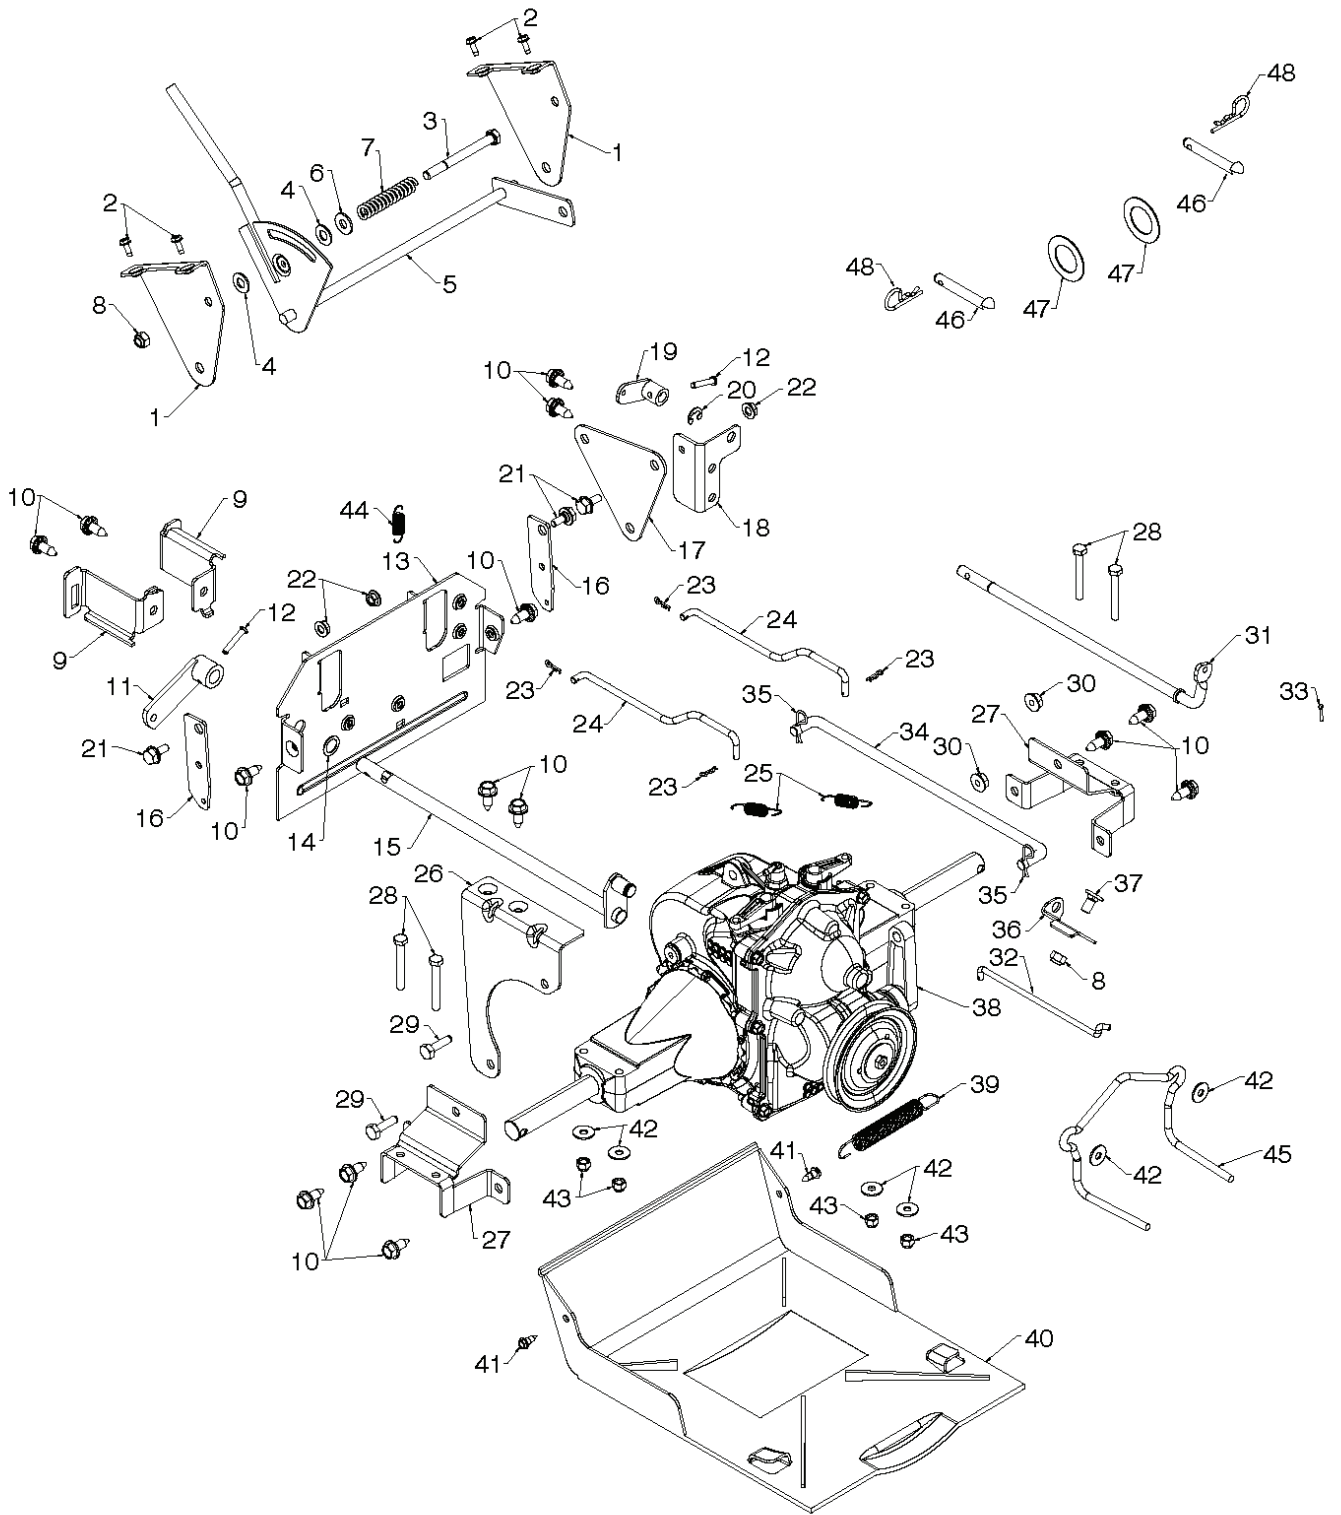

REF.	ART. NR	ARTIKELBESKRIVNING	ANMÄRKNING	KIT
19	532059349	MUTTER	For 96191008300. 96191008301. 96191008302. 96191008303	1
20	532435616	FJÄDER	For 96191008300. 96191008301. 96191008302. 96191008303	1
21	532421138	SKÄRM		1
22	532423247	SPÄNNBAND		1
23	586118001	SCREW		1
24	586118101	MUTTER		1
25	532428272	HÄVARM		1
26	817541008	SCREW		1
27	532420678	FÄSTE	SERVICE PART	1
28	585199201	FÄSTE	SERVICE PART	1
29	532420675	REMSKIVA	SERVICE PART	1
30	532428273	KABLAGE KPL	SERVICE PART	1
31	532428310	KABLAGE KPL	SERVICE PART	1
32	532425799	KABEL		1
33	874041024	SCREW		1
34	585198802	PANEL		1
35	581779801	HÄVARM		1
36	581779701	HÄVARM		1
37	584809001	STÄNG		1
38	585004703	FÄSTE		1
39	874780410	BULT		1
40	532421613	DISTANSBRICKA		1
41	532088349	MUTTER		1
42	580673201	KNOPP		1
43	532178899	KNOPP		1
44	819131316	BRICKA		1
45	872120618	BULT		1
46	532169675	TAPP		1

REF.	ART. NR	ARTIKELBESKRIVNING	ANMÄRKNING	KIT
1	584808701	STÅNG		1
2	584808801	STÅNG		1
3	532425598	STÅNG		1
4	532187784	STÅNG		1
5	532180447	HYLSA		1
6	580796201	FJÄDER		1
7	580802101	FJÄDER		1
8	872270505	BULT		1
9	532155377	MUTTER		1
10	532169675	TAPP		1
11	532421708	HANDTAG		1
12	532421709	HANDTAG		1
13	532429148	FÄSTE		1
14	532429149	FÄSTE		1
15	532414515	GREPP		1
16	874780512	SCREW		1
17	874780524	BULT		1
18	532751153	MUTTER		1
19	532155415	BRICKA		1
20	532178775	NIT		1
21	585238103	HANDTAG		1
22	532443617	STÖD		1
23	817000510	BULT		1
24	817000616	SCREW		1
25	817000612	SCREW		1
26	532421351	KONSOL		1
27	532417760	BRYTARE		1
28	532175262	SCREW		1
29	532184471	SCREW		1
30	581684201	LIGHT		1
31	580625601	SELE		1
32	532416288	FJÄDER		1
33	532445291	CAM LOCK		1
34	532443215	FJÄDER		1
35	532169675	TAPP		1
36	817060410	SCREW		1
37	532421814	FÄSTE		1