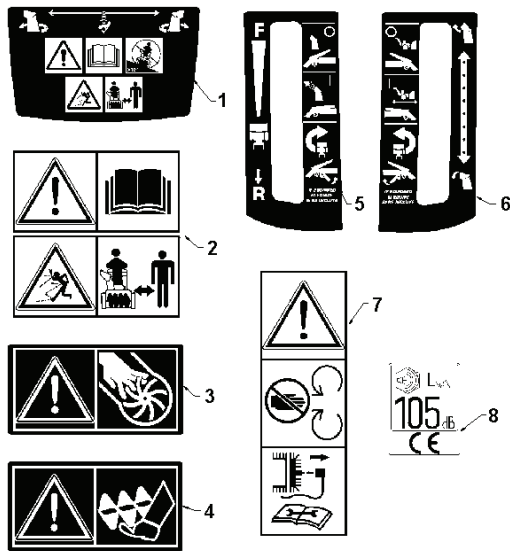

**RESERVDELSKATALOG**  
**: HUSQVARNA ST 327P**

Reservdelslista

---

# RESERVDELSLISTA

REF.	ART. NR	ARTIKELBESKRIVNING	ANMÄRKNING	KIT
1	532429575	DEKAL		1
2	532184045	DEKAL		1
3	532199682	DEKAL	For all EXCEPT 96191008303, 96193009204	1
3	590812201	DEKAL	For 96191008303, 96193009204	1
4	532199683	DEKAL		1
5	585768701	DEKAL		1
6	585768702	DEKAL		1
7	532184028	DEKAL		1
8	532180433	DEKAL	For 96191008300	1
8	588049801	DEKAL	For 96191008301, 96191008302	1
8	589592701	DEKAL	For 96191008303	1
9	532199683	DEKAL		1
10	532199682	DEKAL	For all EXCEPT 96191008303, 96193009204	1
10	590812201	DEKAL	For 96191008303, 96193009204	1
11	532184045	DEKAL		1
12	532429575	DEKAL		1
13	585768701	DEKAL		1
14	585768702	DEKAL		1
15	532444768	DEKAL		1
16	532180433	DEKAL	For 96191008300	1
16	588049801	DEKAL	For 96191008301, 96191008302	1
16	589592701	DEKAL	For 96191008303	1
17	532184028	DEKAL		1
24	586984301	DEKAL	For 96191008302, 96193009203, 96193009204, CONSOLE	1
25	586431601	DEKAL	For 96191008302, 96193009203, 96191008303, 96193009204, ENGINE	1
26	586984301	DEKAL	For 96191008302, 96193009203, 96193009204, CONSOLE	1

REF.	ART. NR	ARTIKELBESKRIVNING	ANMÄRKNING	KIT
1	584808701	STÅNG		1
2	584808801	STÅNG		1
3	532425598	STÅNG		1
4	532187784	STÅNG		1
5	532180447	HYLSA		1
6	580796201	FJÄDER		1
7	580802101	FJÄDER		1
8	872270505	BULT		1
9	532155377	MUTTER		1
10	532169675	TAPP		1
11	532421708	HANDTAG		1
12	532421709	HANDTAG		1
13	532429148	FÄSTE		1
14	532429149	FÄSTE		1
15	532414515	GREPP		1
16	874780512	SCREW		1
17	874780524	BULT		1
18	532751153	MUTTER		1
19	532155415	BRICKA		1
20	532178775	NIT		1
21	585238103	HANDTAG		1
22	532443617	STÖD		1
23	817000510	BULT		1
24	817000616	SCREW		1
25	817000612	SCREW		1
26	532421351	KONSOL		1
27	532417760	BRYTARE		1
28	532175262	SCREW		1
29	532184471	SCREW		1
30	581684201	LIGHT		1
31	580625601	SELE		1
32	532416288	FJÄDER		1
33	532445291	CAM LOCK		1
34	532443215	FJÄDER		1
35	532169675	TAPP		1
36	817060410	SCREW		1
37	532421814	FÄSTE		1