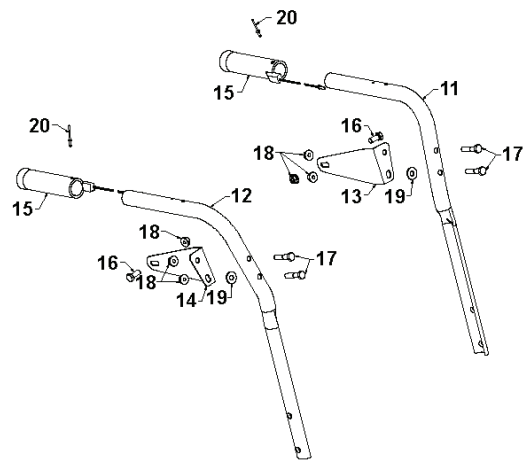

REF.	ART. NR	ARTIKELBESKRIVNING	ANMÄRKNING	KIT
19	532059349	MUTTER	For 96191008300. 96191008301. 96191008302. 96191008303	1
20	532435616	FJÄDER	For 96191008300. 96191008301. 96191008302. 96191008303	1
21	532421138	SKÄRM		1
22	532423247	SPÄNNBAND		1
23	586118001	SCREW		1
24	586118101	MUTTER		1
25	532428272	HÄVARM		1
26	817541008	SCREW		1
27	532420678	FÄSTE	SERVICE PART	1
28	585199201	FÄSTE	SERVICE PART	1
29	532420675	REMSKIVA	SERVICE PART	1
30	532428273	KABLAGE KPL	SERVICE PART	1
31	532428310	KABLAGE KPL	SERVICE PART	1
32	532425799	KABEL		1
33	874041024	SCREW		1
34	585198802	PANEL		1
35	581779801	HÄVARM		1
36	581779701	HÄVARM		1
37	584809001	STÄNG		1
38	585004703	FÄSTE		1
39	874780410	BULT		1
40	532421613	DISTANSBRICKA		1
41	532088349	MUTTER		1
42	580673201	KNOPP		1
43	532178899	KNOPP		1
44	819131316	BRICKA		1
45	872120618	BULT		1
46	532169675	TAPP		1