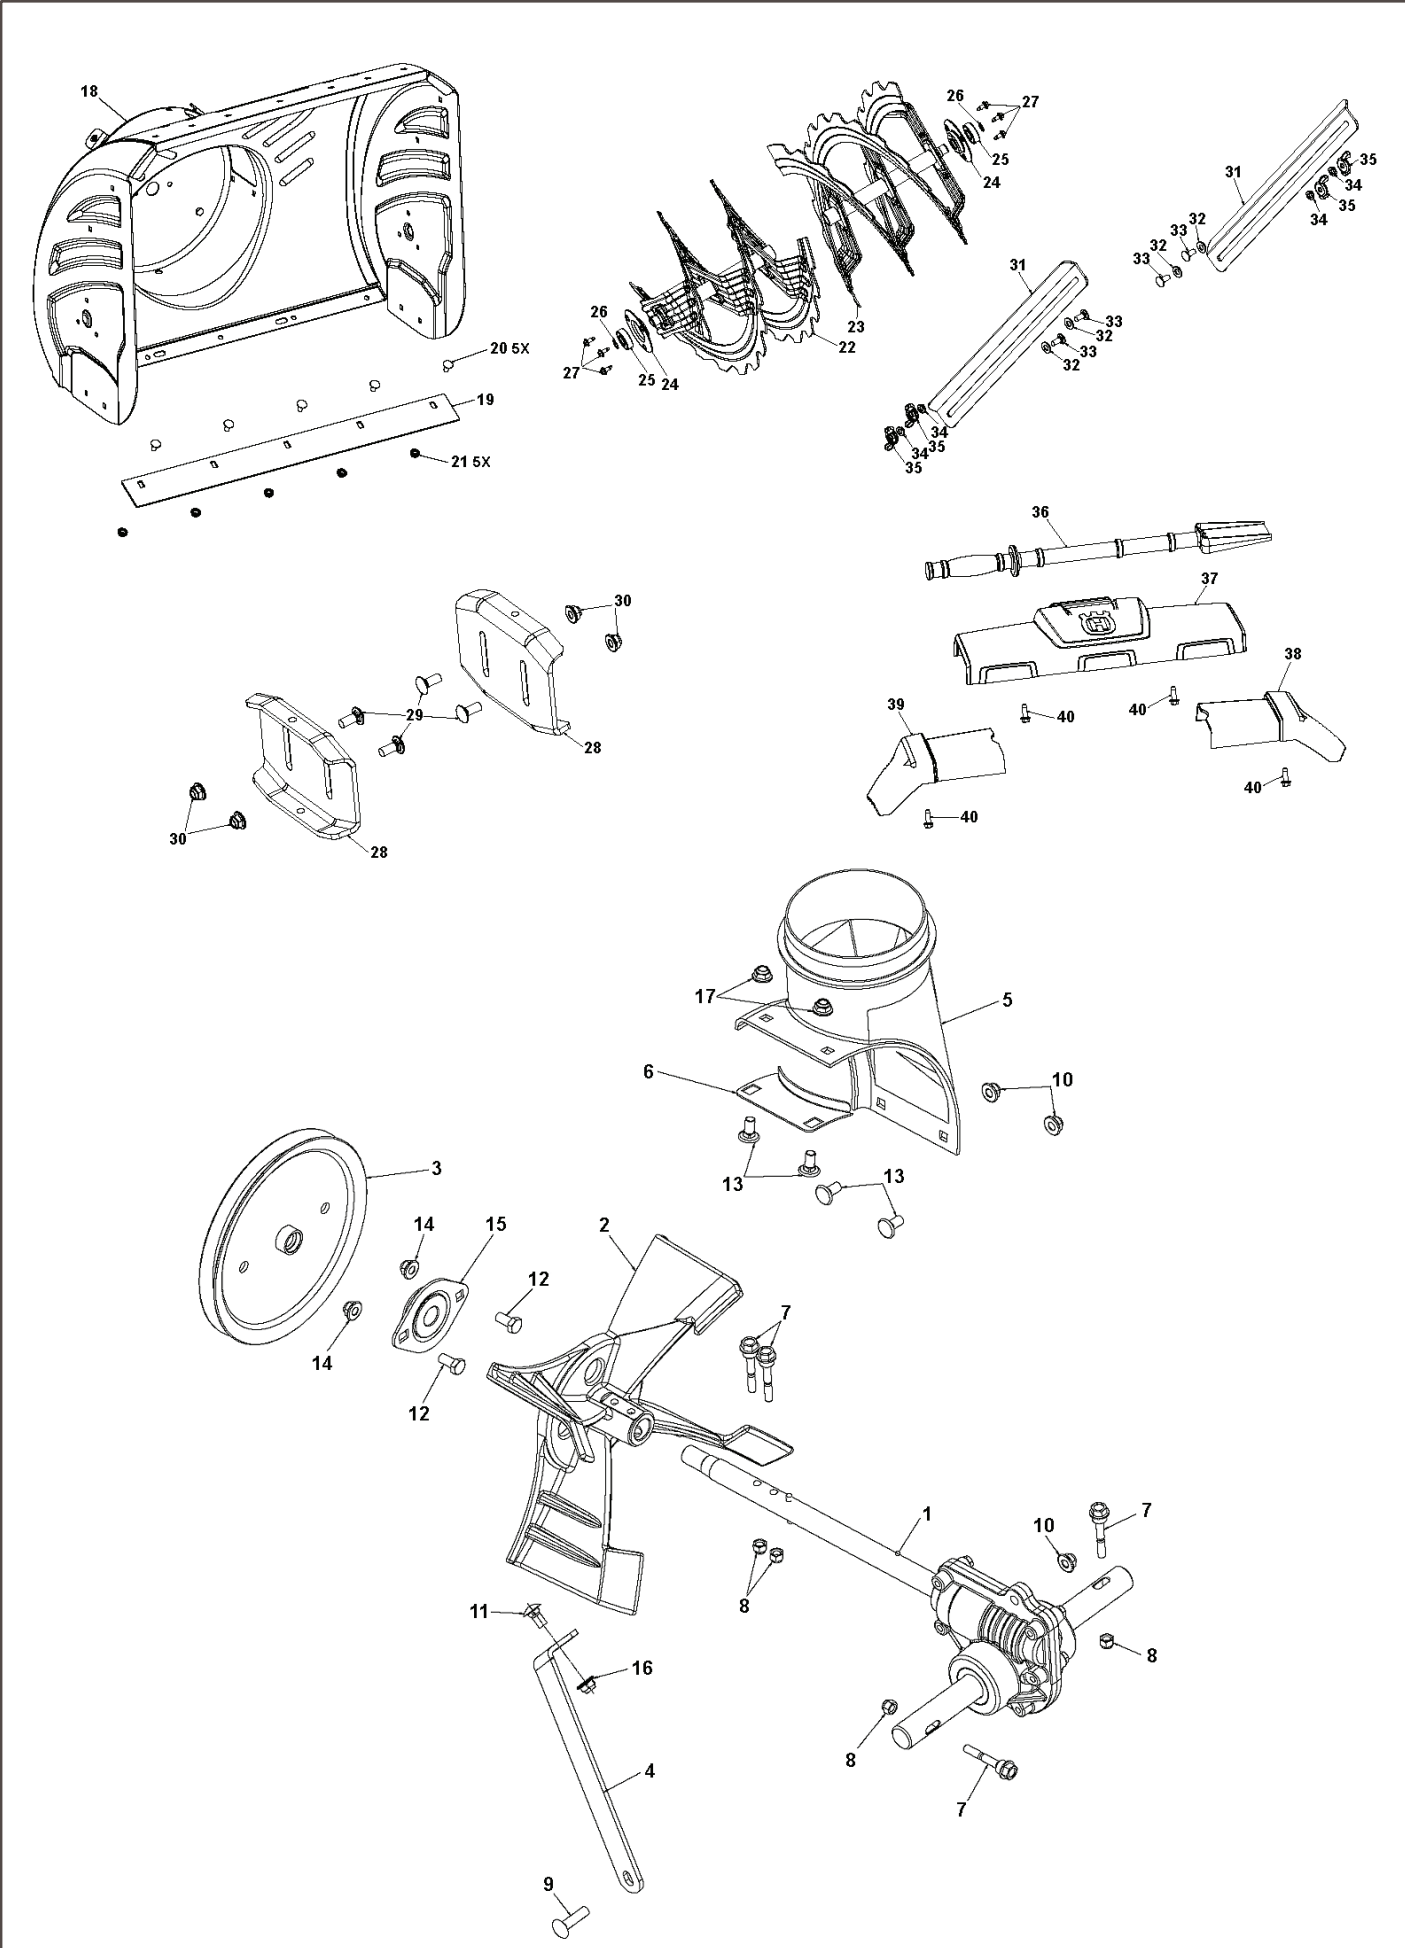

REF.	ART. NR	ARTIKELBESKRIVNING	ANMÄRKNING	KIT
1	586715001	GEARBOX		1
2	585198303	FLÅKTHJUL		1
3	586715401	REMSKIVA		1
4	585109004	STÖD		1
5	585056901	UTKASTARRÖR		1
6	532184095	PLATTA		1
7	588077501	BULT		1
8	873800400	MUTTER		1
9	872110510	BULT		1
10	532427942	MUTTER	For 96193009201, 96191008300, 96193009202	1
10	585691301	MUTTER	For all EXCEPT 96191008300	1
11	585832001	BULT		1
12	532163183	BULT		1
13	585691201	BULT		1
14	532427942	MUTTER	For 96193009201, 96191008300, 96193009202	1
15	532188909	LAGER		1
16	585691301	MUTTER	For all EXCEPT 96191008300	1
16	532751153	MUTTER	For 96193009201, 96191008300, 96193009202	1
17	585691301	MUTTER	For all EXCEPT 96191008300	1
18	581708377	HUS KPL		1
19	585048402	PLATTA		1
20	872270505	BULT		1
21	532155377	MUTTER		1
22	581970302	INMATARSKRUV	For 96193009203, 96193009204, LH	1
22	581970303	INMATARSKRUV	For 96191008303, RH	1
23	581970402	INMATARSKRUV	For 96193009203, 96193009204, RH	1
23	581970403	INMATARSKRUV	For 96191008303, LH	1
24	580855501	LAGERSTÖD		1
25	532437622	LAGER		1
26	812000028	KLÄMMA		1
27	585517801	SCREW		1
28	532407834	HASPLÅT	For all EXCEPT 96191008300	1
29	585691701	BULT	For all EXCEPT 96191008300	1
30	585691301	MUTTER	For all EXCEPT 96191008300	1
31	532184747	DRIFT BAR		1
32	532179246	BRICKA		1
33	872270506	BULT		1
34	810040500	BRICKA		1
35	532128638	VINGMUTTER		1
36	532192199	VERKTYG		1
37	586414801	TRIM		1
38	586330302	TRIM		1
39	586330402	TRIM		1
40	817670412	SCREW		1