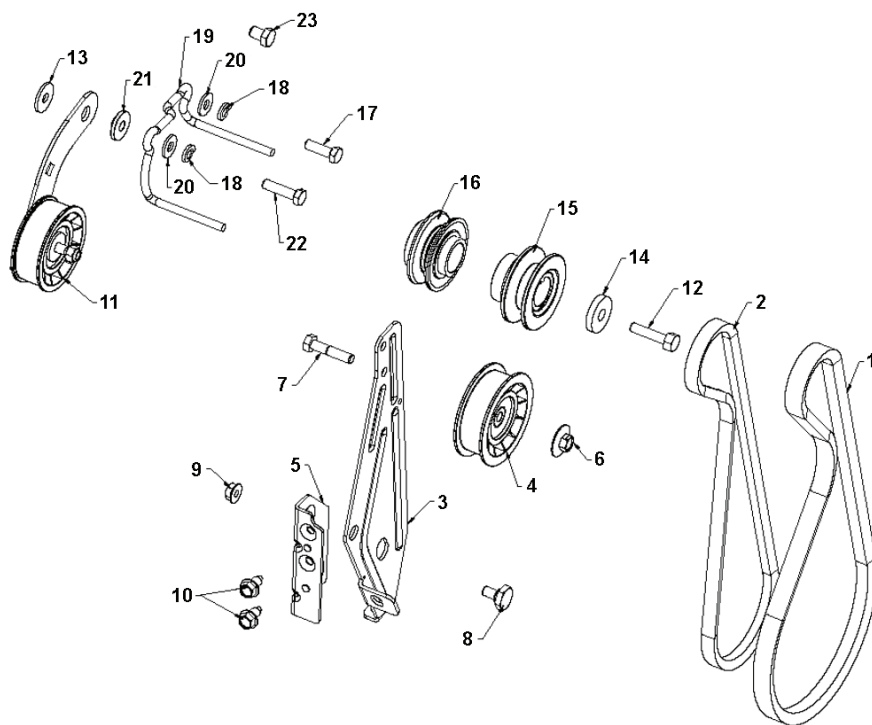

REF.	ART. NR	ARTIKELBESKRIVNING	ANMÄRKNING	KIT
1	532419888	REM		1
1	580426104	MOTOR	For 96193009201. 96193009202. 96193009203. LCT PW2HK18850781DE	1
2	532413592	REM		1
2	580426105	MOTOR	For 96191008300. 96191008301. 96191008302. PW2HK18850781DY	1
3	584232402	ARM		1
3	580426108	MOTOR	For 96191008303. PW2HK18850178Y	1
4	532180523	REMSKIVA		1
4	580426107	MOTOR	For 96193009204. LCT PW2HK18850178E	1
5	585284901	FÄSTE		1
6	532426589	MUTTER		1
7	874780524	BULT		1
8	532424297	BULT		1
9	532751153	MUTTER		1
10	817000510	BULT		1
11	585238401	ARM		1
12	532851084	SCREW	For 96193009201. 96191008300	1
12	532179617	SCREW	For all EXCEPT 96193009201. 96191008300	1
13	532059289	BRICKA		1
14	819132005	BRICKA		1
15	586050801	REMSKIVA		1
16	586051101	REMSKIVA		1
17	874610516	SCREW		1
18	810040500	BRICKA		1
19	585540501	STYRNING		1
20	532155415	BRICKA		1
21	532175331	BUSHING	For all EXCEPT 96193009201. 96191008300	1
21	587343701	BUSHING	For 96193009201. 96191008300	1
22	874610520	SCREW		1
23	874760608	SCREW		1
24	586507803	RAM		1
25	532150406	BULT		1
26	532428867	BULT		1
27	532429269	MOTORPLATTA		1
28	532428685	REMKÅPA		1