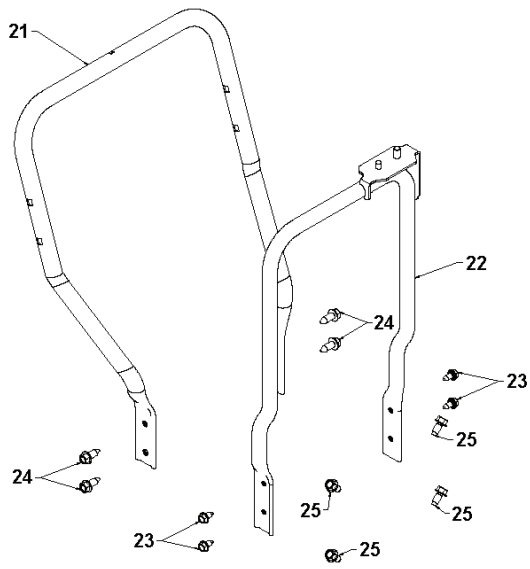

REF.	ART. NR	ARTIKELBESKRIVNING	ANMÄRKNING	KIT
19	532059349	MUTTER	For 96191008300. 96191008301. 96191008302. 96191008303	1
20	532435616	FJÄDER	For 96191008300. 96191008301. 96191008302. 96191008303	1
21	532421138	SKÄRM		1
22	532423247	SPÄNNBAND		1
23	586118001	SCREW		1
24	586118101	MUTTER		1
25	532428272	HÄVARM		1
26	817541008	SCREW		1
27	532420678	FÄSTE	SERVICE PART	1
28	585199201	FÄSTE	SERVICE PART	1
29	532420675	REMSKIVA	SERVICE PART	1
30	532428273	KABLAGE KPL	SERVICE PART	1
31	532428310	KABLAGE KPL	SERVICE PART	1
32	532425799	KABEL		1
33	874041024	SCREW		1
34	585198802	PANEL		1
35	581779801	HÄVARM		1
36	581779701	HÄVARM		1
37	584809001	STÄNG		1
38	585004703	FÄSTE		1
39	874780410	BULT		1
40	532421613	DISTANSBRICKA		1
41	532088349	MUTTER		1
42	580673201	KNOPP		1
43	532178899	KNOPP		1
44	819131316	BRICKA		1
45	872120618	BULT		1
46	532169675	TAPP		1