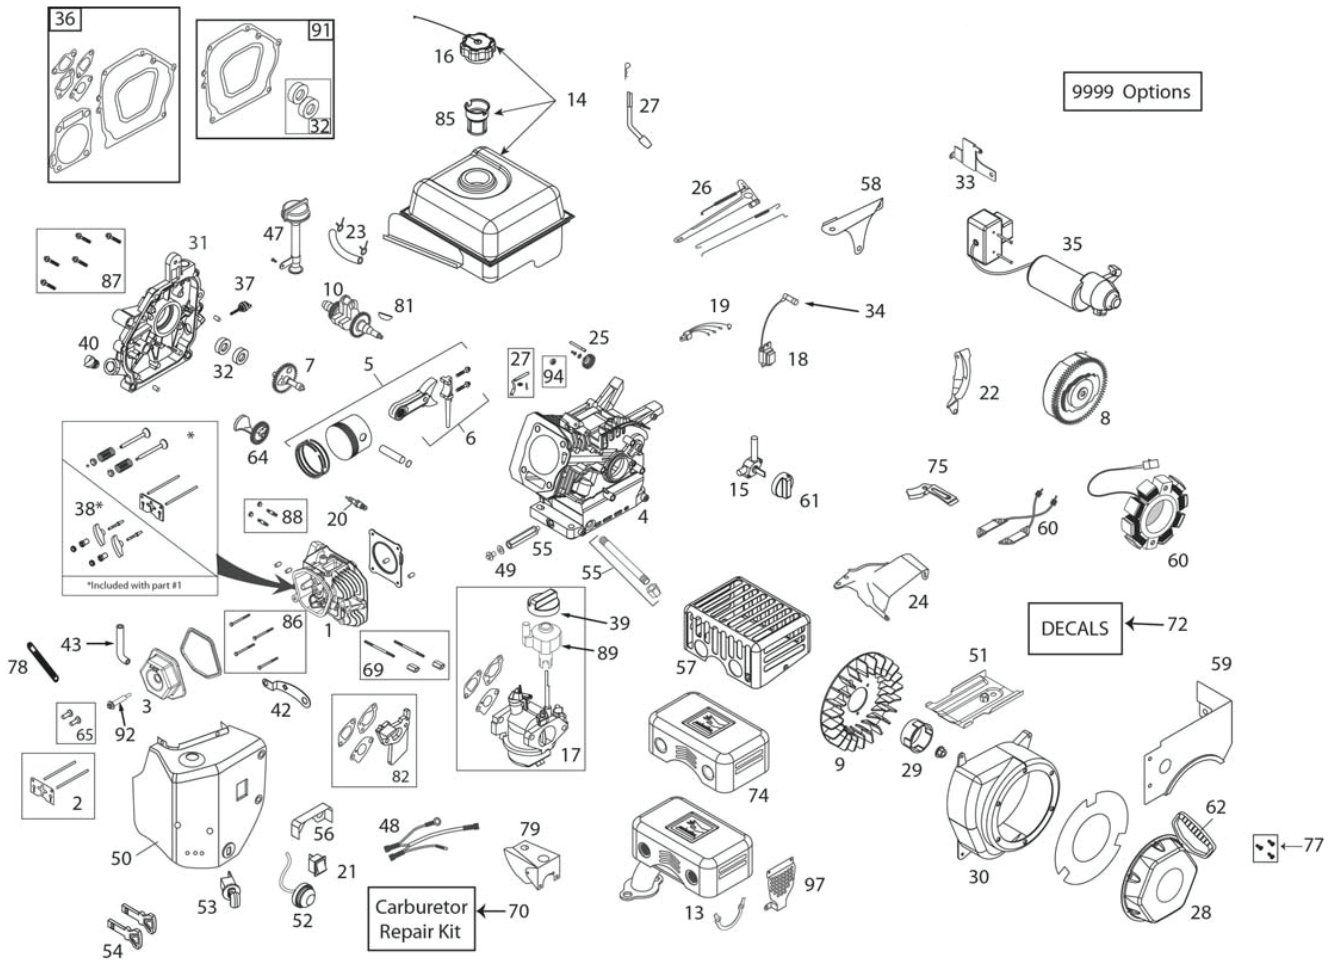

ILLUSTRATION FOR REFERENCE PURPOSES ONLY

REF.	ART. NR	ARTIKELBESKRIVNING	ANMÄRKNING	KIT
1	532429254	TOPPLOCK		1
2	532429613	TAPPET		1
3	532429303	KÅPA		1
4	900000002	DUMMY PART	For 96191008300, 96191008301, 96191008303. NOT REQUIRED FOR THIS ENGINE	1
4	587142501	CYLINDER KPL	For all EXCEPT 96191008300, 96191008301, 96193009204	1
5	532429258	KOLV KPL		1
6	900000002	DUMMY PART	For 96191008300, 96191008301, 96191008303. NOT REQUIRED FOR THIS ENGINE	1
6	587142601	VEVSTAKE KPL	For all EXCEPT 96191008300, 96191008301	1
7	532429253	KAMAXEL		1
8	532443895	SVÄNGHJUL		1
9	532429238	SVÄNGHJUL		1
10	587124501	VEVAXEL	For all EXCEPT 96191008300, 96191008301, 96191008303	1
10	590922201	VEVAXEL	For 96191008300, 96191008301, 96191008303	1
13	587124701	LJUDDÄMPARE	For 96193009201, 96193009202, 96191008302, 96193009203	1
13	587198701	LJUDDÄMPARE KPL	For 96191008300, 96191008301, 96191008303, 96193009204	1
14	532434889	BRÄNSLETANK KPL		1
15	532429234	FUEL		1
16	532429211	TANKLOCK KPL		1
17	587124601	FÖRGASARE		1
18	532443897	TÄNDSPOLE		1
19	900000002	DUMMY PART	For 96191008300, 96191008301, 96191008303. NOT REQUIRED FOR THIS ENGINE. For 96193009201, 96193009202. NOT REQUIRED FOR THIS ENGINE	1
20	532429255	TÄNDSTIFT		1
21	532429223	TÄNDNINGSTRÖMBRYTARE		1
22	900000002	DUMMY PART	For 96191008300, 96191008301, 96191008303. NOT REQUIRED FOR THIS ENGINE	1
22	532429232	SKÄRM	For 96193009201, 96193009202, 96191008302, 96193009203	1
23	532432146	SLANGSATS		1
24	532435579	SKÄRM		1
25	532429292	GOVERNOR		1
26	532429248	ARM		1
27	532429250	GOVERNOR		1
28	532429226	RECOIL STARTER	For all EXCEPT 96191008303, 96193009204	1
28	582621101	STARTAPPARAT	For 96191008303, 96193009204	1
29	532429227	STARTAPPARAT	For all EXCEPT 96191008303	1
29	582621301	KOPP	For 96191008303	1
30	587142701	BLOWER	For all EXCEPT 96191008303, 96193009204	1
30	582621201	HUS	For 96191008303, 96193009204	1
31	532429241	VEVHUS		1
32	532429283	SEAL KIT		1
33	587142801	KONTAKTDOSA		1
34	532436966	STÖVEL		1