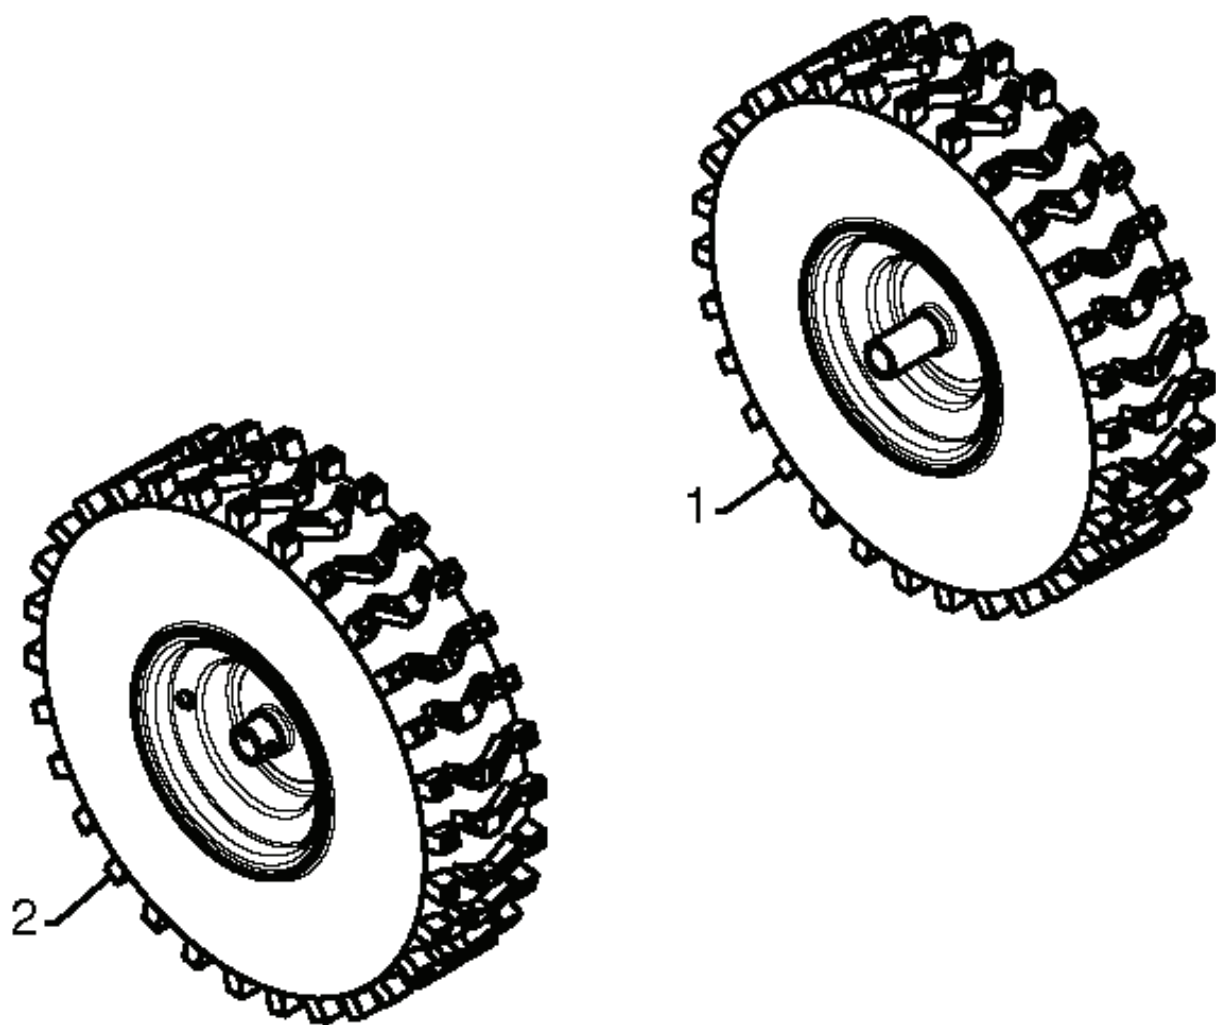

REF.	ART. NR	ARTIKELBESKRIVNING	ANMÄRKNING	KIT
1	586422401	HJUL KPL	LH	1
2	586422501	HJUL KPL	RH	1