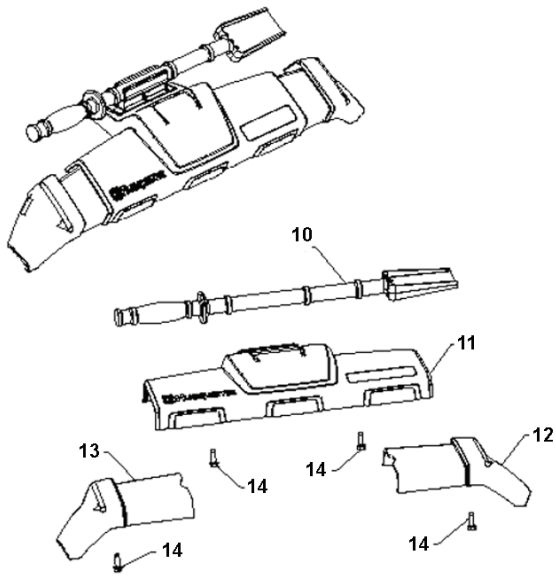

REF.	ART. NR	ARTIKELBESKRIVNING	ANMÄRKNING	KIT
1	582867701	GEARBOX		1
2	585198303	FLÅKTHJUL		1
3	585056901	UTKASTARRÖR		1
4	532184095	PLATTA	For 96193012400, 96193012700	1
4	597433002	FÄSTE	For all EXCEPT 96193012400, 96193012700	1
5	588077502	BULT		1
6	595086601	MUTTER		1
7	585691301	MUTTER		1
8	585691201	BULT		1
9	532198791	KULLAGER		1
10	532192199	VERKTYG		1
11	586414802	TRIM		1
12	586330302	TRIM		1
13	586330402	TRIM		1
14	817060410	SCREW	For all EXCEPT 96193012400, 96193012700	1
14	817670412	SCREW	For 96193012400, 96193012700	1
15	532407834	HASPLÅT		1
16	585691701	BULT		1
17	585691301	MUTTER		1
18	581970303	INMATARSKRUV		1
19	581970403	INMATARSKRUV		1
20	580855501	LAGERSTÖD		1
21	532437622	LAGER		1
22	812000028	KLÄMMA		1
23	817670412	SCREW	For 96193012400, 96193012700	1
24	585048402	PLATTA		1
25	596039401	BULT		1
26	596039201	LOCK NUT	For 97046940100, 97046950100	1
26	532155377	MUTTER	For all EXCEPT 97046940100, 97046950100	1
27	585109004	STÖD		1
28	585691301	MUTTER		1
29	585832001	BULT		1
30	872110510	BULT		1
31	588610238	HUS KPL		1