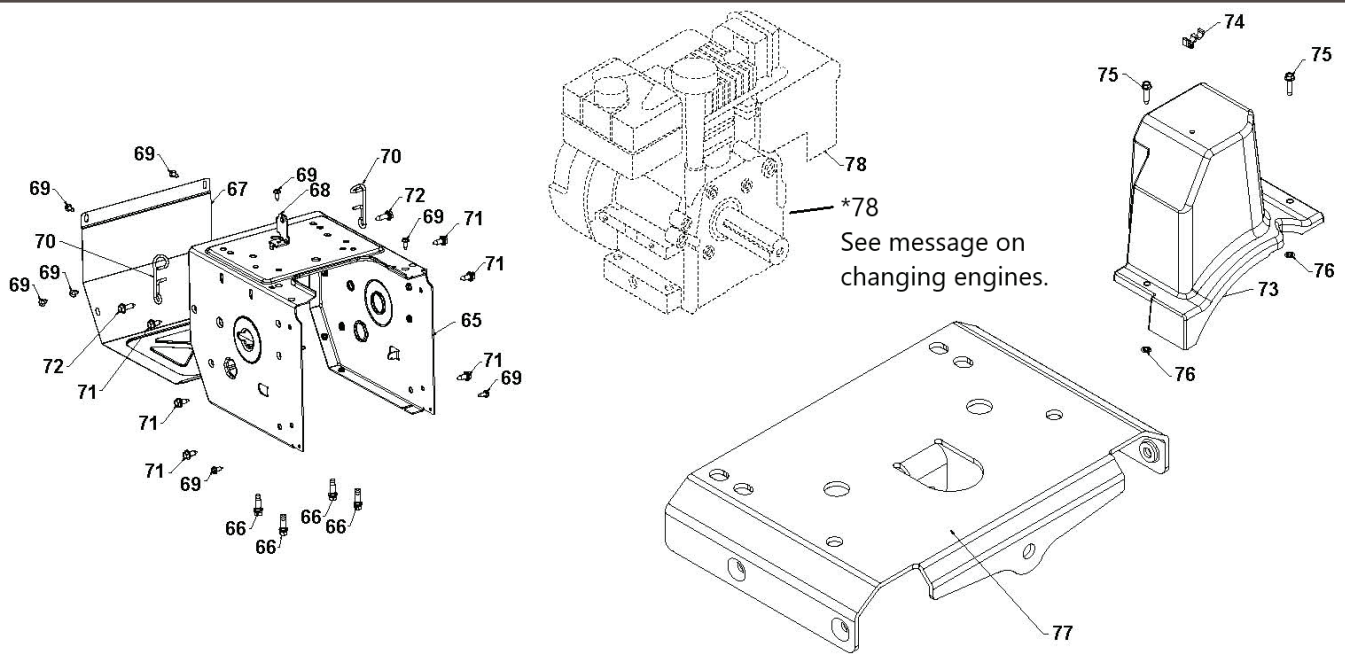

For 96193012400