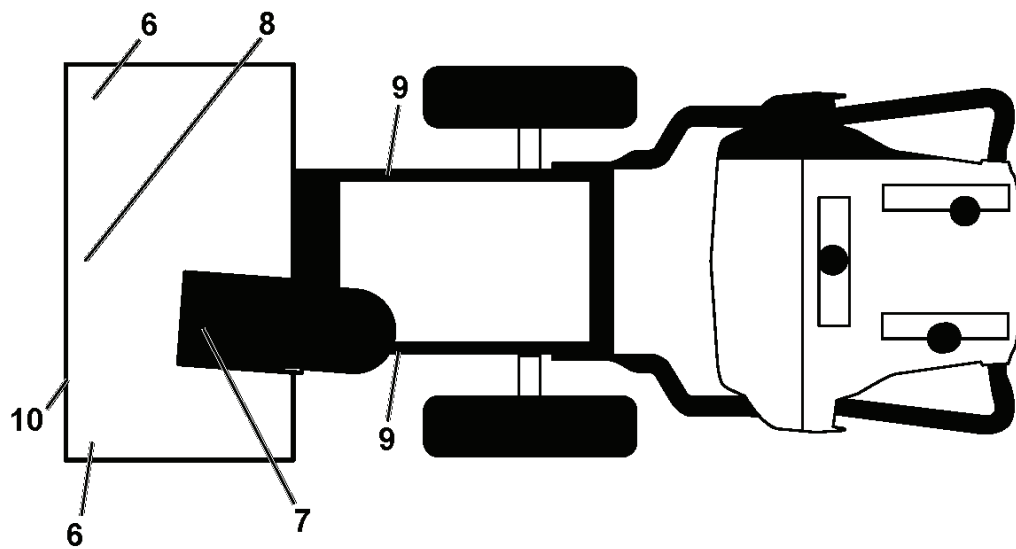

05.15.003-C

REF.	ART. NR	ARTIKELBESKRIVNING	ANMÄRKNING	KIT
1	586710401	HJUL	LH	1
2	586710301	HJUL	RH	1

1

4

2

3

5

REF.	ART. NR	ARTIKELBESKRIVNING	ANMÄRKNING	KIT
1	532184045	DEKAL		1
2	590812201	DEKAL		1
3	532199683	DEKAL		1
4	532184028	DEKAL		1
5	589592701	DEKAL	For 96193012700, 96193012701, 97046950100	1
6	532199683	DEKAL		1
7	590812201	DEKAL		1
8	532184045	DEKAL		1
9	532184028	DEKAL		1
10	593096401	DEKAL	For 96193012701, 97046950100	1
10	593096501	DEKAL		1