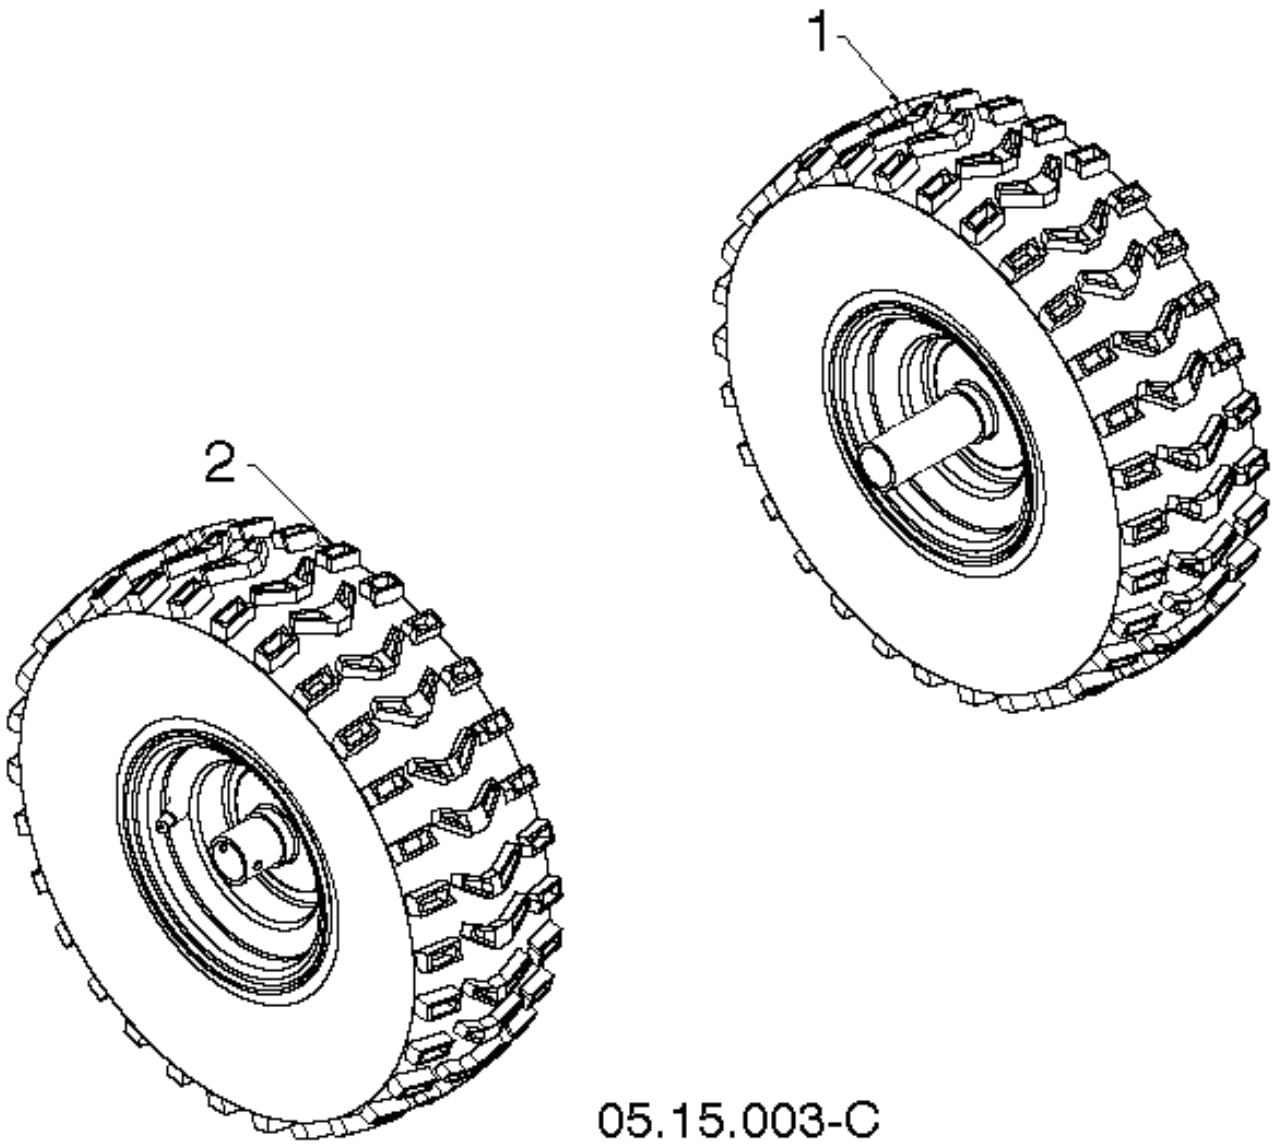

05.15.003-C

REF.	ART. NR	ARTIKELBESKRIVNING	ANMÄRKNING	KIT
1	586710401	HJUL	LH	1
2	586710301	HJUL	RH	1