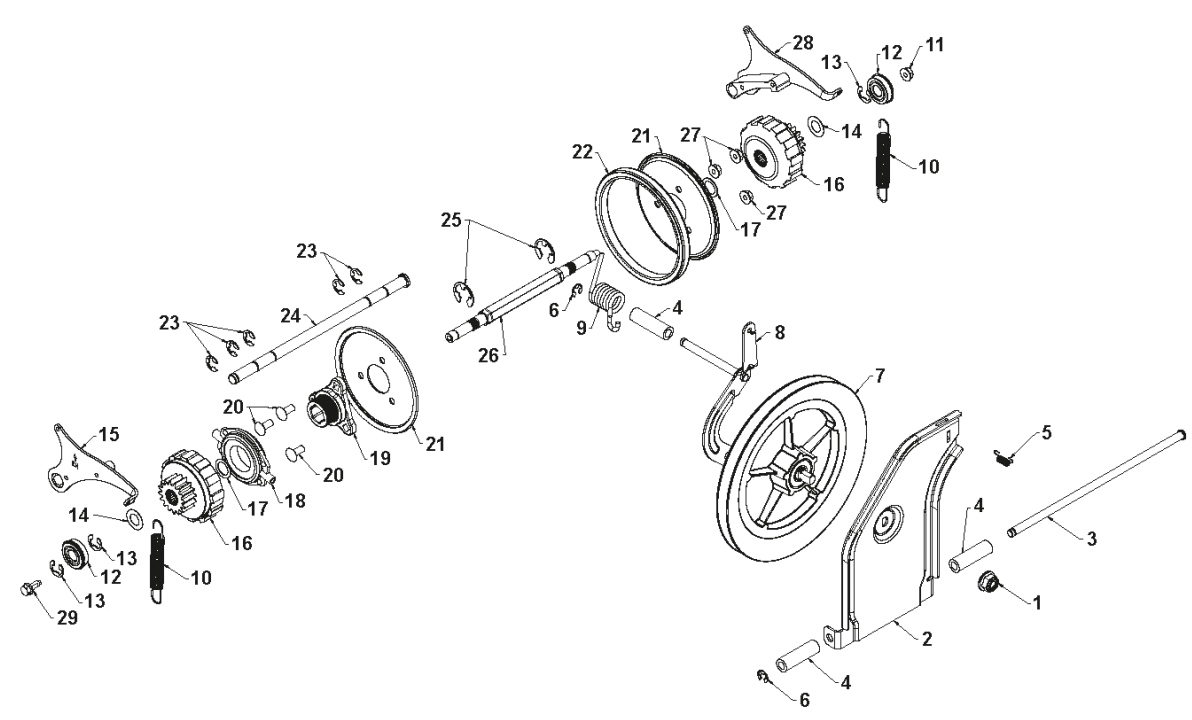

05.15.003-C

REF.	ART. NR	ARTIKELBESKRIVNING	ANMÄRKNING	KIT
1	586710401	HJUL	LH	1
2	586710301	HJUL	RH	1

1

4

2

3

5

REF.	ART. NR	ARTIKELBESKRIVNING	ANMÄRKNING	KIT
1	532184045	DEKAL		1
2	590812201	DEKAL		1
3	532199683	DEKAL		1
4	532184028	DEKAL		1
5	589592701	DEKAL	For 96193012700, 96193012701, 97046950100	1
6	532199683	DEKAL		1
7	590812201	DEKAL		1
8	532184045	DEKAL		1
9	532184028	DEKAL		1
10	593096401	DEKAL	For 96193012701, 97046950100	1
10	593096501	DEKAL		1

REF.	ART. NR	ARTIKELBESKRIVNING	ANMÄRKNING	KIT
1	588672103	HANDTAG		1
2	817000612	SCREW		1
3	589264502	STÖD		1
4	817000510	BULT		1
5	582917901	STUD		1
6	588160803	HANDTAG		1
7	532191938	KNOPP		1
8	588059901	BULT		1