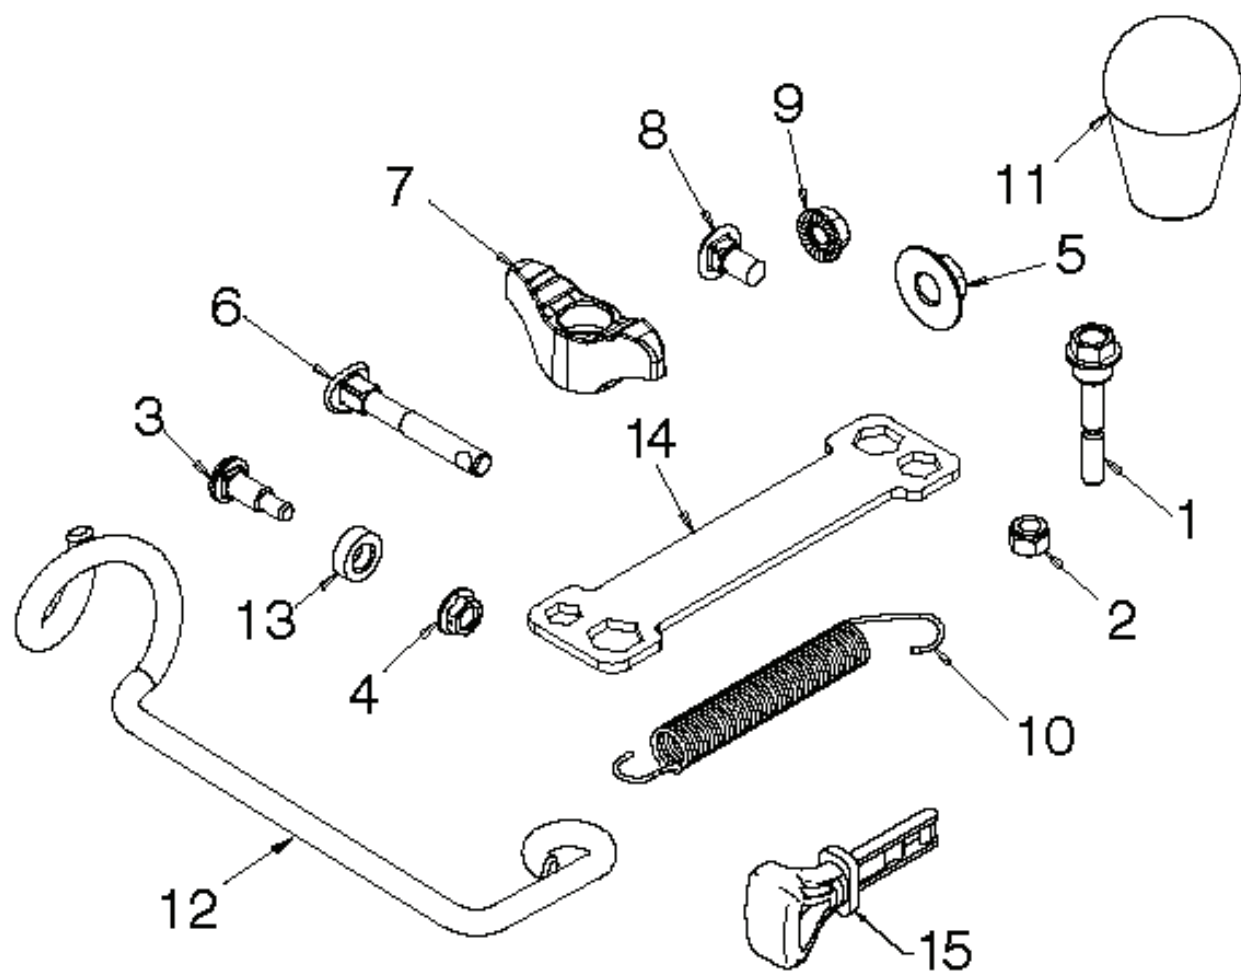

RESERVDELSKATALOG
: HUSQVARNA ST 327

Reservdelslista

RESERVDELSLISTA

REF.	ART. NR	ARTIKELBESKRIVNING	ANMÄRKNING	KIT
1	588077502	BULT		1
2	595086601	MUTTER	For all EXCEPT 96193012400, 96193012700	1
2	873800400	MUTTER	For 96193012400, 96193012700	1
3	501417301	BULT		1
4	585691401	MUTTER		1
5	585691001	MUTTER		1
6	588059901	BULT		1
7	532185577	KNOPP		4
8	585832001	BULT		1
9	873970500	MUTTER		1
10	532184505	FJÄDER		1
11	581697501	KNOPP		1
12	581897301	STÖD	For all EXCEPT 97046940100, 97046950100	1
12	596976801	STÖD	For 97046940100, 97046950100	1
13	501417401	BRICKA		1
14	532429112	SKIFTNYCKEL	For 96193012400, 96193012700	1
15	532443059	SATS		1