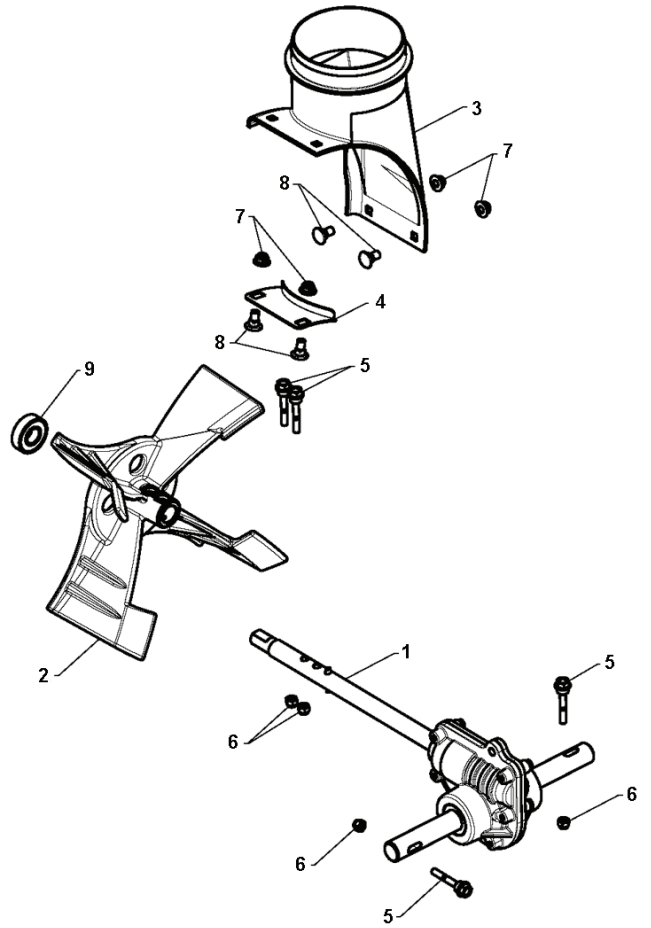

REF.	ART. NR	ARTIKELBESKRIVNING	ANMÄRKNING	KIT
1	582867701	GEARBOX		1
2	585198303	FLÅKTHJUL		1
3	585056901	UTKASTARRÖR		1
4	532184095	PLATTA	For 96193012400, 96193012700	1
4	597433002	FÄSTE	For all EXCEPT 96193012400, 96193012700	1
5	588077502	BULT		1
6	595086601	MUTTER		1
7	585691301	MUTTER		1
8	585691201	BULT		1
9	532198791	KULLAGER		1
10	532192199	VERKTYG		1
11	586414802	TRIM		1
12	586330302	TRIM		1
13	586330402	TRIM		1
14	817060410	SCREW	For all EXCEPT 96193012400, 96193012700	1
14	817670412	SCREW	For 96193012400, 96193012700	1
15	532407834	HASPLÅT		1
16	585691701	BULT		1
17	585691301	MUTTER		1
18	581970303	INMATARSKRUV		1
19	581970403	INMATARSKRUV		1
20	580855501	LAGERSTÖD		1
21	532437622	LAGER		1
22	812000028	KLÄMMA		1
23	817670412	SCREW	For 96193012400, 96193012700	1
24	585048402	PLATTA		1
25	596039401	BULT		1
26	596039201	LOCK NUT	For 97046940100, 97046950100	1
26	532155377	MUTTER	For all EXCEPT 97046940100, 97046950100	1
27	585109004	STÖD		1
28	585691301	MUTTER		1
29	585832001	BULT		1
30	872110510	BULT		1
31	588610238	HUS KPL		1