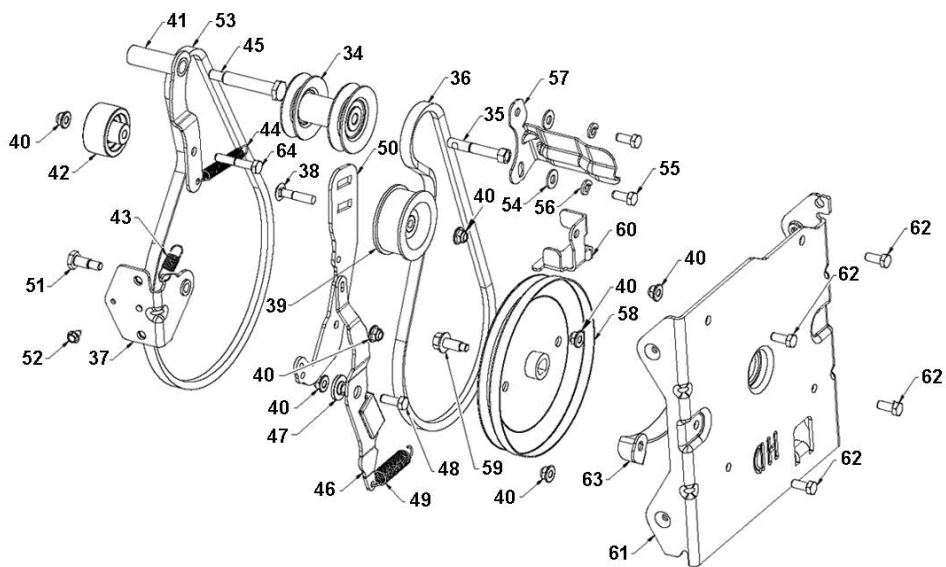

For 96193012400

For all EXCEPT 96193012400