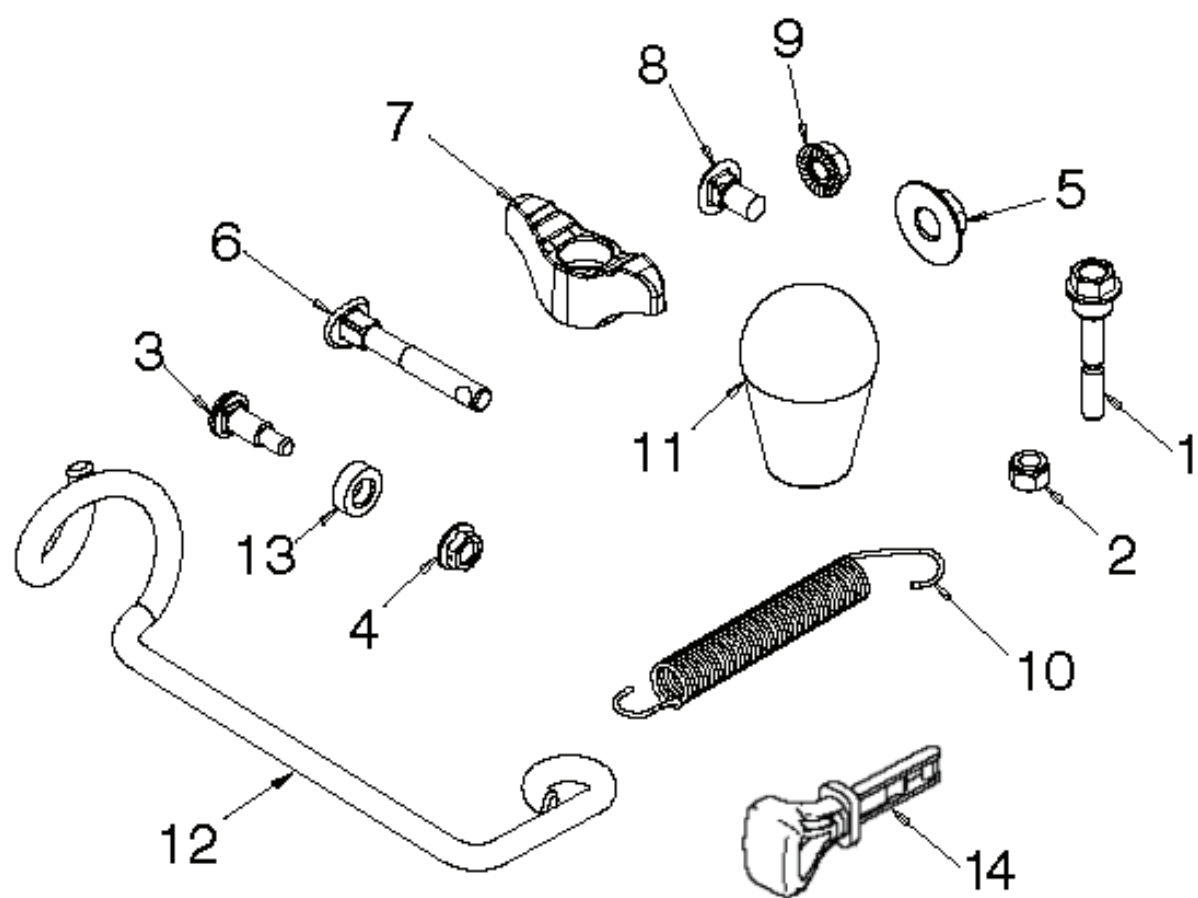

REF.	ART. NR	ARTIKELBESKRIVNING	ANMÄRKNING	KIT
1	588077502	BULT		1
2	595086601	MUTTER		1
3	501417301	BULT		1
4	585691401	MUTTER		1
5	585691001	MUTTER		1
6	588059901	BULT		1
7	532185577	KNOPP		4
8	585832001	BULT		1
9	873970500	MUTTER		1
10	532184505	FJÄDER		1
11	581697501	KNOPP		1
12	596976801	STÖD		1
13	501417401	BRICKA		1
14	532443059	SATS		1