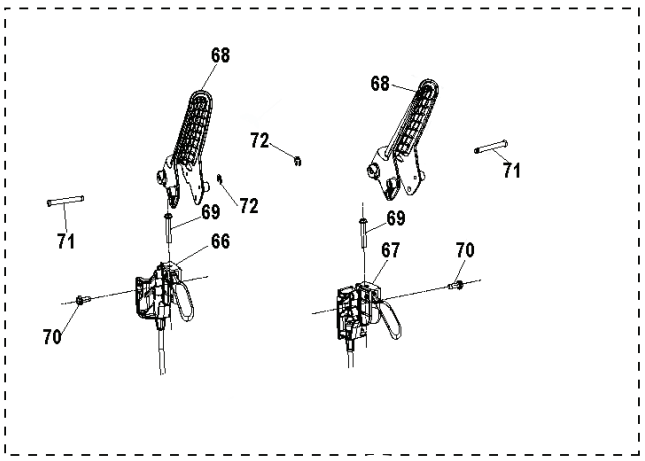

RESERVDELSKATALOG
: HUSQVARNA ST 324

Reservdelslista

RESERVDELSLISTA

For 97046930100, 97046880100

REF.	ART. NR	ARTIKELBESKRIVNING	ANMÄRKNING	KIT
1	588077802	UTKASTARRÖR KPL.		1
2	900000002	DUMMY PART	DEFLECTOR	1
3	900000002	DUMMY PART	DEFLECTOR	1
4	900000002	DUMMY PART	DEFLECTOR	1
5	900000002	DUMMY PART	DEFLECTOR	1
6	900000002	DUMMY PART	DEFLECTOR	1
7	598450501	KABLAGE KPL		1
8	581329401	PENNOR		1
9	585808301	PENNOR		1
10	532423303	HAIR PIN COTTER		1
11	593622201	SKYDD		1
12	532435616	FJÄDER		1
13	532059349	MUTTER		1
14	532184505	FJÄDER		1
15	501417301	BULT		1
16	585691401	MUTTER		1
17	585832001	BULT		1
18	873970500	MUTTER		1
19	501417401	BRICKA		1
20	532421138	SKÄRM		1
21	532421139	SPÄNNBAND		1
22	586118001	SCREW		1
23	586118101	MUTTER		1
24	596786802	HÄVARM		1
25	581123902	HÄVARM		1
26	581329702	BULT		1
27	581329601	FJÄDER		1
28	586668901	MUTTER		1
29	532179246	BRICKA		1
30	501656603	KABEL		1
31	579763601	KABEL		1
32	598450401	KABLAGE KPL		1
33	532197991	KLÄMMA		1
34	532428124	KLÄMMA		1
35	581329401	PENNOR		1
36	532423303	HAIR PIN COTTER		1
37	585808301	PENNOR		1
38	589265201	KÅPA		1
39	594944401	MUTTER		1
40	594716501	FJÄDER		1
41	590493601	GREPP		1
42	532442250	SCREW		1
43	598803601	SELE		1
44	532145006	KLÄMMA		1
45	597991902	FÄSTE		1
46	597992202	FÄSTE		1
47	597992302	FÄSTE		1
48	597992402	FÄSTE		1
49	532197991	KLÄMMA		1
50	532428124	KLÄMMA		1
51	532174814	MUTTER		1
52	501406601	SCREW		1
53	585517801	SCREW		1
54	532194189	SCREW		1
55	598803701	KONSOL	Fits 97052890200, 97046930100, 97046880100	1
56	598803801	KONSOL		1
57	598812001	DEKAL		1
58	532163409	SCREW		1
59	598803401	KABLAGE KPL		1
60	581329401	PENNOR		1
61	532423303	HAIR PIN COTTER		1
62	584652201	KLÄMMA		1
63	586682101	BRICKA		1
64	596717201	CLEVIS		1
64	599265401	CLEVIS PIN	For 97052890100	1
65	595086601	MUTTER		1
66	588263901	KABEL		1
67	588263902	KABEL		1
68	582917801	HÄVARM		1
69	581329501	SCREW		1
70	817060410	SCREW		1
71	532431762	PENNOR		1
72	812000014	FLÄNSRING		1
73	593853401	KABEL		1
74	532431762	PENNOR		1
75	812000014	FLÄNSRING		1