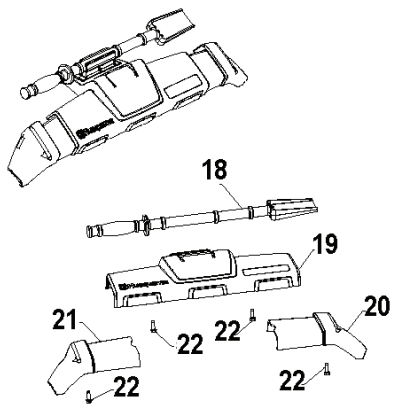

REF.	ART. NR	ARTIKELBESKRIVNING	ANMÄRKNING	KIT
1	581970103	INMATARSKRUV	RH	1
2	581970203	INMATARSKRUV	LH	1
3	532434010	STÖD		1
4	532110485	LAGER		1
5	812000028	KLÄMMA		1
6	585517801	SCREW		1
7	585109004	STÖD		1
8	585691301	MUTTER	For 97046930100	1
9	585832001	BULT		1
10	585691301	MUTTER	For 97046930100	1
10	872110510	BULT	For 97046880100. 96193012601. 96193012301	1
11	588610239	HUS KPL		1
12	585048302	PLATTA		1
13	596039401	BULT		1
14	596039201	LOCK NUT	For 97046930100. 97046880100	1
14	532155377	MUTTER	For 96193012601. 96193012301	1
15	532407834	HASPLÅT		1
16	585691701	BULT		1
17	585691301	MUTTER	For 97046930100	1
18	532192199	VERKTYG		1
19	586414802	TRIM		1
20	586330302	TRIM		1
21	586330402	TRIM		1
22	817060410	SCREW		1
23	582867701	GEARBOX		1
24	585198303	FLÅKTHJUL		1
25	585056901	UTKASTARRÖR		1
26	597433002	FÄSTE		1
27	588077502	BULT		1
28	595086601	MUTTER		1
29	585691301	MUTTER	For 97046930100	1
30	585691201	BULT		1
31	532198791	KULLAGER		1