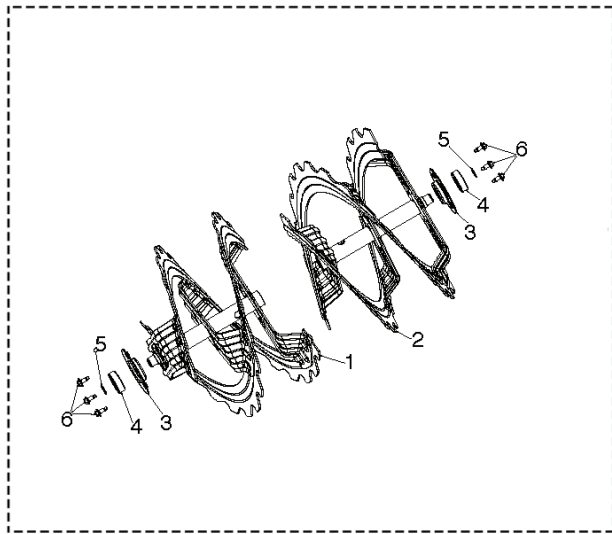

REF.	ART. NR	ARTIKELBESKRIVNING	ANMÄRKNING	KIT
1	581970103	INMATARSKRUV	RH	1
2	581970203	INMATARSKRUV	LH	1
3	532434010	STÖD		1
4	532110485	LAGER		1
5	812000028	KLÄMMA		1
6	585517801	SCREW		1
7	585109004	STÖD		1
8	585691301	MUTTER	For 97046930100	1
9	585832001	BULT		1
10	585691301	MUTTER	For 97046930100	1
10	872110510	BULT	For 97046880100. 96193012601. 96193012301	1
11	588610239	HUS KPL		1
12	585048302	PLATTA		1
13	596039401	BULT		1
14	596039201	LOCK NUT	For 97046930100. 97046880100	1
14	532155377	MUTTER	For 96193012601. 96193012301	1
15	532407834	HASPLÅT		1
16	585691701	BULT		1
17	585691301	MUTTER	For 97046930100	1
18	532192199	VERKTYG		1
19	586414802	TRIM		1
20	586330302	TRIM		1
21	586330402	TRIM		1
22	817060410	SCREW		1
23	582867701	GEARBOX		1
24	585198303	FLÅKTHJUL		1
25	585056901	UTKASTARRÖR		1
26	597433002	FÄSTE		1
27	588077502	BULT		1
28	595086601	MUTTER		1
29	585691301	MUTTER	For 97046930100	1
30	585691201	BULT		1
31	532198791	KULLAGER		1