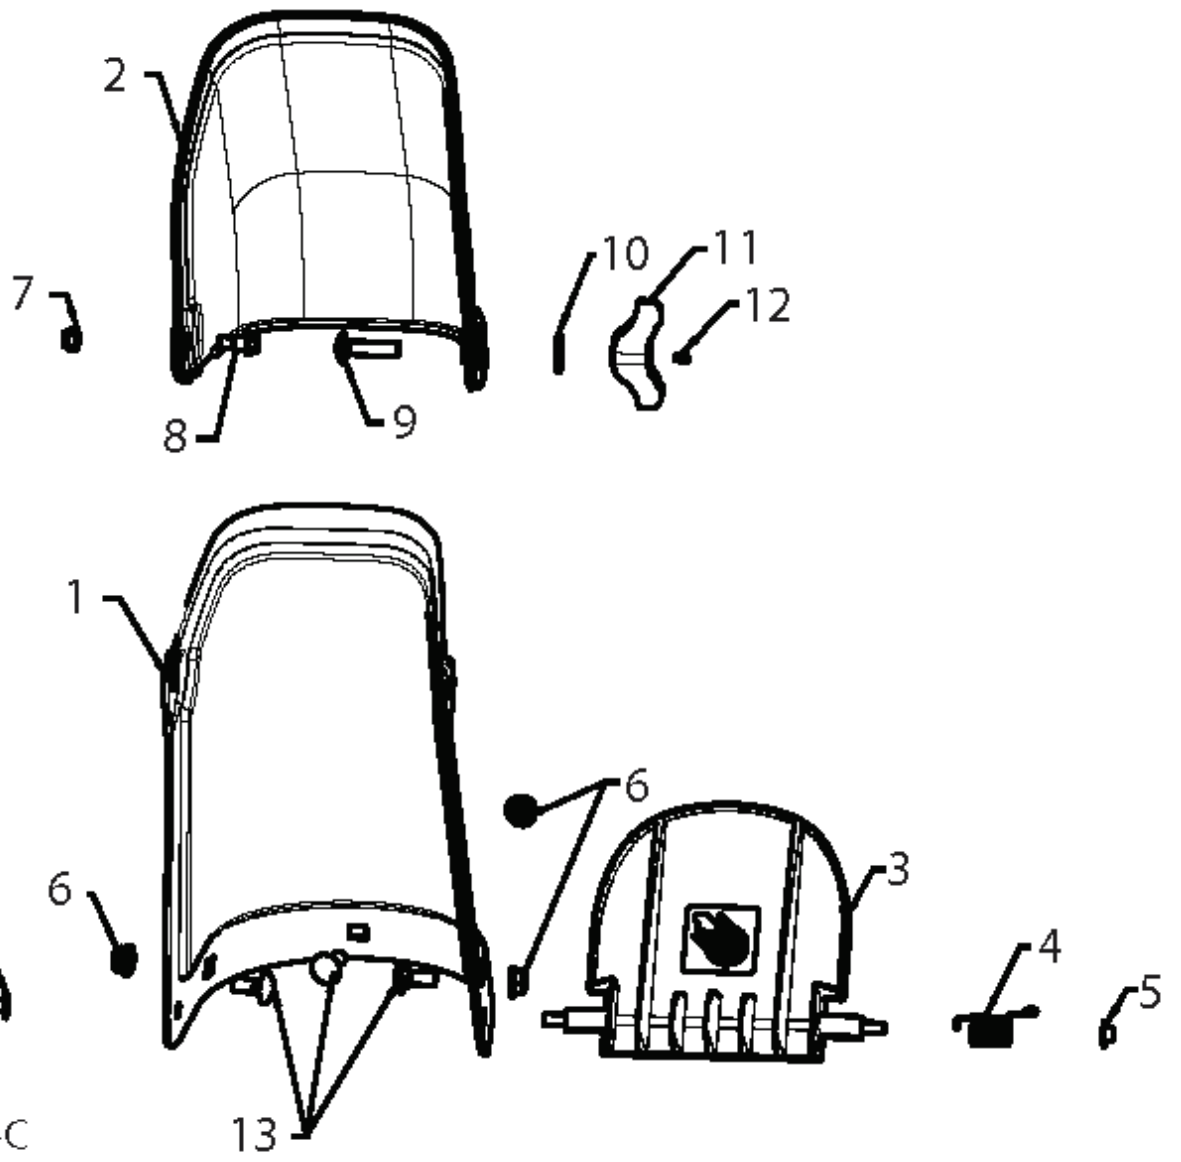

06.05.004-C

REF.	ART. NR	ARTIKELBESKRIVNING	ANMÄRKNING	KIT
1	583758201	UTKASTARRÖR		1
2	532443431	DEFLEKTOR		1
3	532444140	SKYDD		1
4	532436622	FJÄDER		1
5	532442251	MUTTER		1
6	873970500	MUTTER		1
7	532132004	MUTTER		1
8	532444682	BULT		1
9	872110510	BULT		1
10	819131316	BRICKA		1
11	532191938	KNOPP		1
12	532071673	KÅPA		1
13	872010506	BULT		1
14	532443057	VÄSKA	NOT SHOWN	1