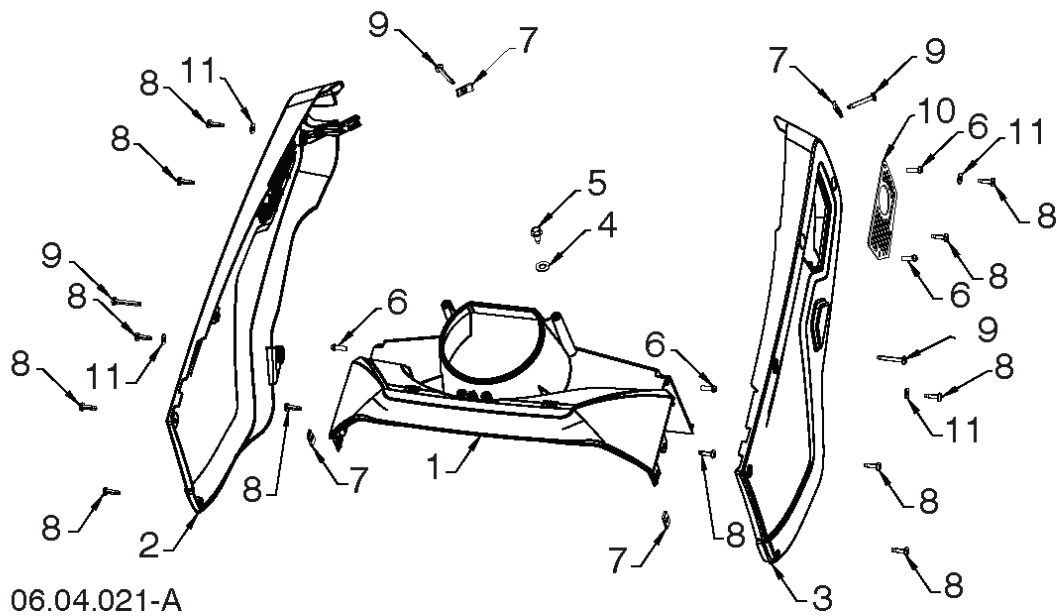

06.04.021-A

| REF. | ART. NR | ARTIKELBESKRIVNING | ANMÄRKNING | KIT |
|------|-----------|--------------------|------------|-----|
| 1 | 532443425 | INMATARSKRUV | | 1 |
| 2 | 584989903 | KÅPA | | 1 |
| 3 | 584990003 | KÅPA | | 1 |
| 4 | 819131316 | BRICKA | | 1 |
| 5 | 532428867 | BULT | | 1 |
| 6 | 817411312 | SCREW | | 1 |
| 7 | 532196688 | MUTTER | | 1 |
| 8 | 532442250 | SCREW | | 1 |
| 9 | 532444262 | SCREW | | 1 |
| 10 | 580833501 | PLATTA | | 1 |
| 11 | 819091016 | BRICKA | | 1 |