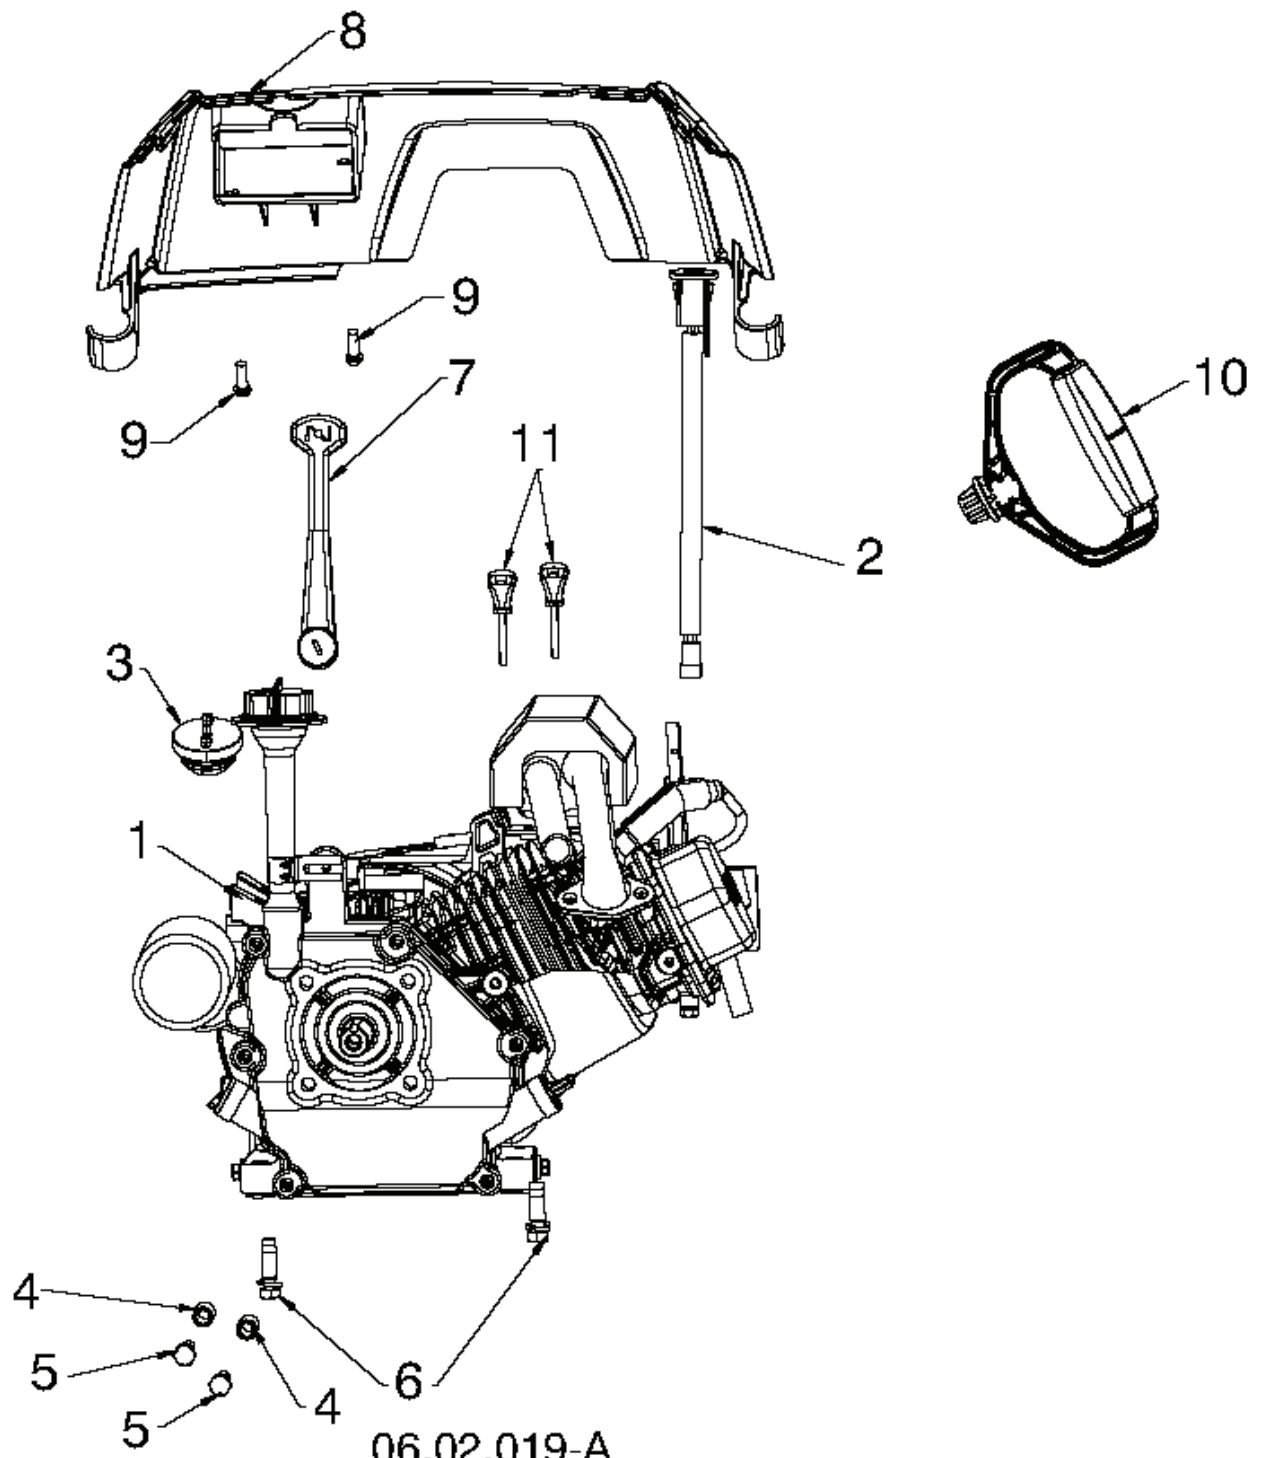

06.02.019-A

REF.	ART. NR	ARTIKELBESKRIVNING	ANMÄRKNING	KIT
1	580811102	MOTOR	LCT - PW3HK1865018Y	1
2	532435407	HUS		1
3	532436235	PRIMER		1
4	532434857	DISTANSBRICKA		1
5	532435578	SCREW		1
6	532150406	BULT		1
7	532434874	HÄVARM		1
8	532443424	KÄPA		1
9	817411312	SCREW		1
10	532436276	STARHANDTAG		1
11	532443059	SATS		1