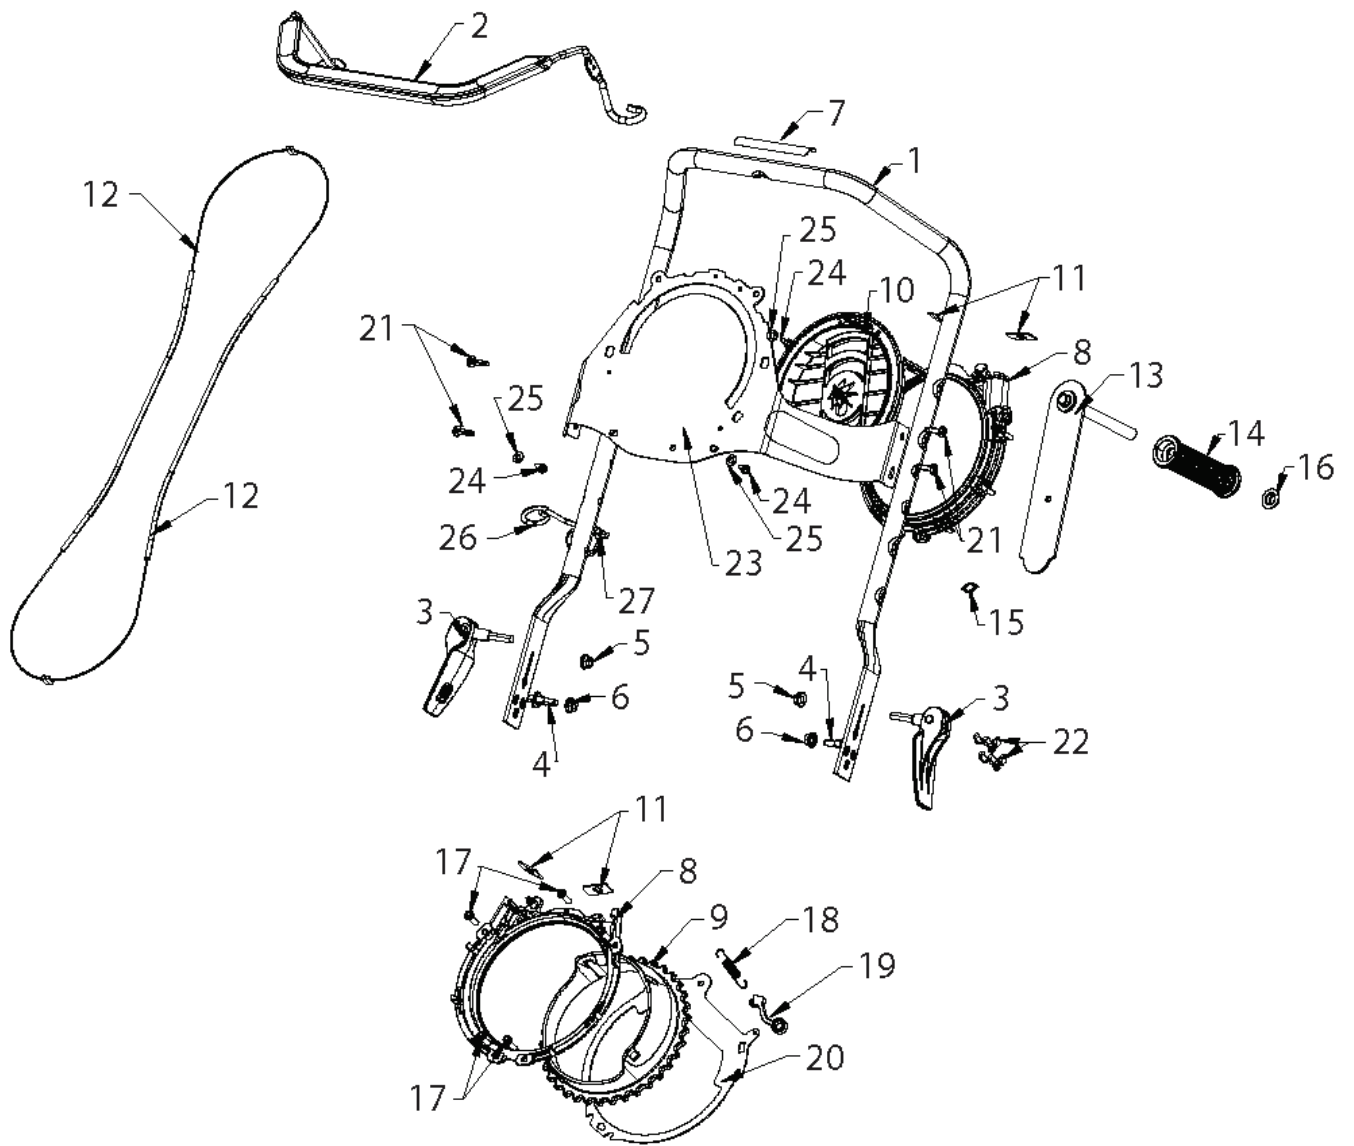

06.04.021-A

| REF. | ART. NR | ARTIKELBESKRIVNING | ANMÄRKNING | KIT |
|------|-----------|--------------------|------------|-----|
| 1 | 532443425 | INMATARSKRUV | | 1 |
| 2 | 584989903 | KÅPA | | 1 |
| 3 | 584990003 | KÅPA | | 1 |
| 4 | 819131316 | BRICKA | | 1 |
| 5 | 532428867 | BULT | | 1 |
| 6 | 817411312 | SCREW | | 1 |
| 7 | 532196688 | MUTTER | | 1 |
| 8 | 532442250 | SCREW | | 1 |
| 9 | 532444262 | SCREW | | 1 |
| 10 | 580833501 | PLATTA | | 1 |
| 11 | 819091016 | BRICKA | | 1 |

06.07.005-A

| REF. | ART. NR | ARTIKELBESKRIVNING | ANMÄRKNING | KIT |
|------|-----------|--------------------|------------|-----|
| 1 | 532443432 | HANDTAG | | 1 |
| 2 | 532443433 | BYGEL | | 1 |
| 3 | 532443021 | JUSTERSKRUV | | 1 |
| 4 | 532199255 | PENNOR | | 1 |
| 5 | 532442248 | MUTTER | | 1 |
| 6 | 873970500 | MUTTER | | 1 |
| 7 | 532437506 | DEKAL | | 1 |
| 8 | 532443938 | RING | | 1 |
| 9 | 532443939 | UTKASTARRÖR | | 1 |
| 10 | 532443940 | REMSKIVA | | 1 |
| 11 | 532436806 | KABEL | | 1 |
| 12 | 532436805 | KABEL | | 1 |
| 13 | 532436890 | HANDTAG | | 1 |
| 14 | 532442835 | GREPP | | 1 |
| 15 | 532444749 | BRICKA | | 1 |
| 16 | 532435417 | MUTTER | | 1 |
| 17 | 817411312 | SCREW | | 1 |
| 18 | 580664501 | FJÄDER | | 1 |
| 19 | 532434878 | ARM | | 1 |
| 20 | 580855601 | PLATTA | | 1 |
| 21 | 532442250 | SCREW | | 1 |
| 22 | 532145006 | KLÄMMA | | 1 |
| 23 | 580855901 | FÄSTE | | 1 |
| 24 | 532184471 | SCREW | | 1 |
| 25 | 810040400 | BRICKA | | 1 |
| 26 | 532442234 | REP | | 1 |
| 27 | 532132004 | MUTTER | | 1 |