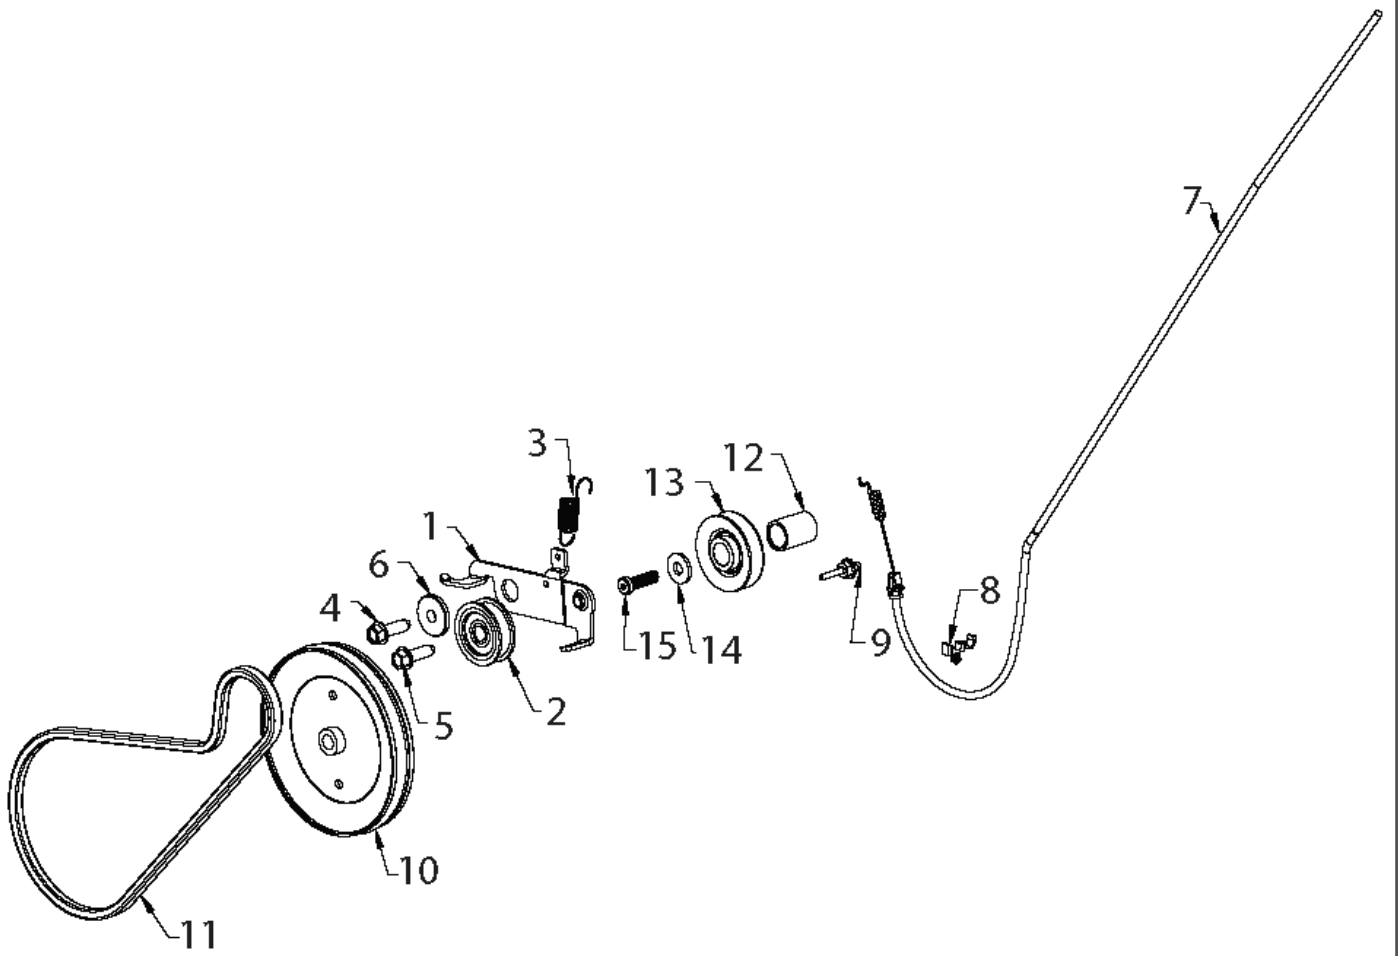

RESERVDELSKATALOG

: HUSQVARNA ST 151

Reservdelslista

RESERVDELSLISTA

06.01.001-B

| REF. | ART. NR | ARTIKELBESKRIVNING | ANMÄRKNING | KIT |
|------|-----------|--------------------|---------------------|-----|
| 1 | 580855301 | ARM | | 1 |
| 2 | 532166043 | REMSKIVA | | 1 |
| 3 | 532434859 | FJÄDER | | 1 |
| 4 | 817060620 | SCREW | TORQUE 13-18 FT-LBS | 1 |
| 5 | 817060620 | SCREW | TORQUE 13-18 FT-LBS | 1 |
| 6 | 532199092 | DISTANSBRICKA | | 1 |
| 7 | 532443018 | KOPPLING | | 1 |
| 8 | 532145006 | KLÄMMA | | 1 |
| 9 | 532434502 | HÅLLARE | | 1 |
| 10 | 532435383 | REMSKIVA | | 1 |
| 11 | 532437261 | REM | | 1 |
| 12 | 532434860 | DISTANSBRICKA | | 1 |
| 13 | 532426490 | REMSKIVA | | 1 |
| 14 | 532851074 | BRICKA | | 1 |
| 15 | 532430817 | BULT | | 1 |

| REF. | ART. NR | ARTIKELBESKRIVNING | ANMÄRKNING | KIT |
|------|-----------|--------------------|------------|-----|
| 1 | 532444723 | RAM | | 1 |
| 2 | 872110407 | BULT | | 1 |
| 3 | 580502601 | SKRAPA | | 1 |
| 4 | 532442146 | SKRAPA | | 1 |
| 5 | 532191730 | MUTTER | | 1 |
| 6 | 532443423 | STÖD | | 1 |
| 7 | 532442250 | SCREW | | 1 |

06.09.002-A

| REF. | ART. NR | ARTIKELBESKRIVNING | ANMÄRKNING | KIT |
|------|-----------|--------------------|-----------------------|-----|
| 1 | 580680501 | GLÖDLAMPA | RH | 1 |
| 2 | 580680502 | GLÖDLAMPA | LH | 1 |
| 3 | 581008801 | REGLAGE | SERVICE AS KEY #8 & 9 | 1 |
| 4 | 532145006 | KLÄMMA | | 1 |
| 5 | 817411312 | SCREW | | 1 |
| 6 | 817411318 | SCREW | | 1 |
| 7 | 532443046 | LINS | | 1 |
| 8 | 532443245 | KÅPA | SERVICE PART | 1 |
| 9 | 532441624 | KÅPA | SERVICE PART | 1 |
| 10 | 819091016 | BRICKA | | 1 |