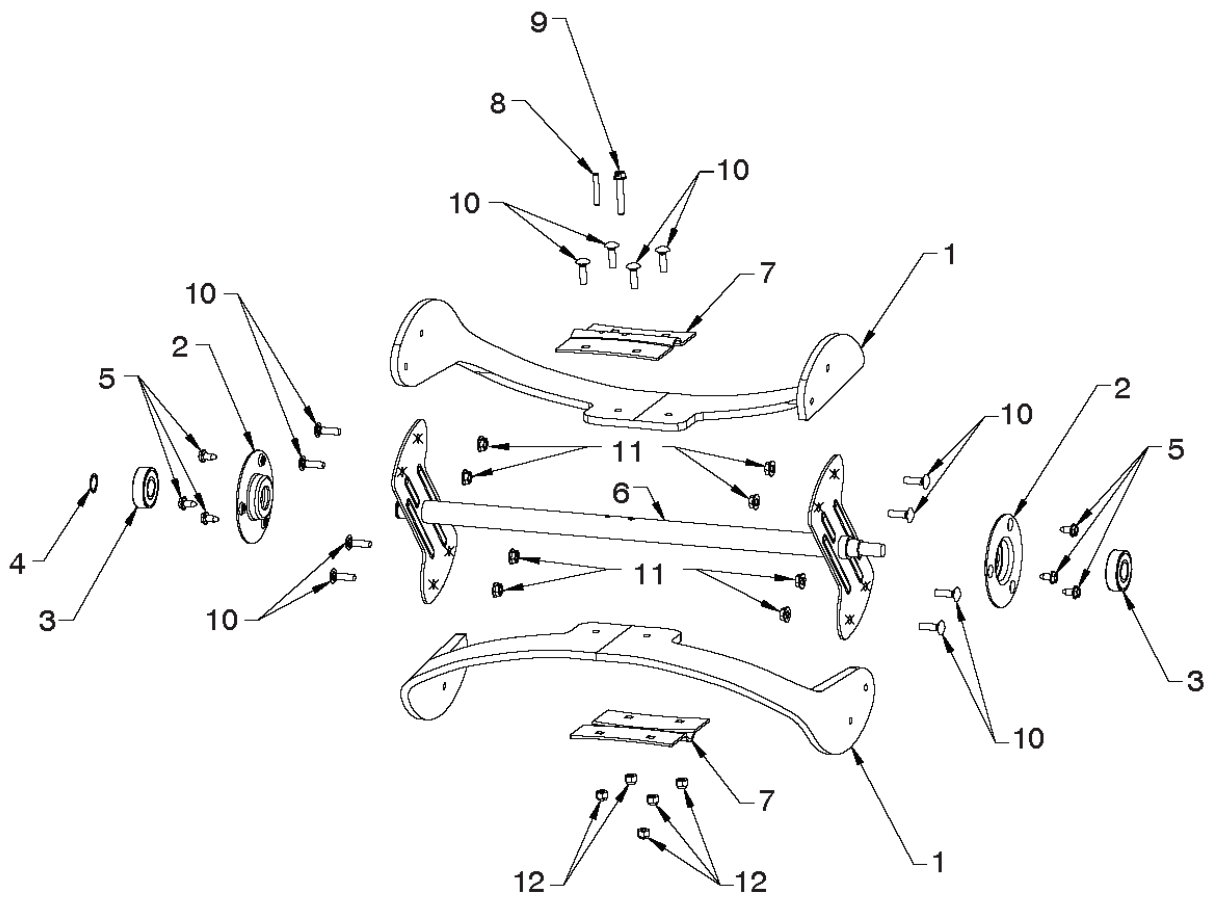

06.03.001-F

REF.	ART. NR	ARTIKELBESKRIVNING	ANMÄRKNING	KIT
1	532442759	KNIV		1
2	580855501	LAGERSTÖD		1
3	532437622	LAGER		1
4	812000028	KLÄMMA		1
5	817060408	SCREW		1
6	532437617	INMATARSKRUV		1
7	580855401	PLATTA		1
8	532437620	TAPP		1
9	532199687	SCREW		1
10	872110407	BULT		1
11	532191730	MUTTER		1
12	532132004	MUTTER		1