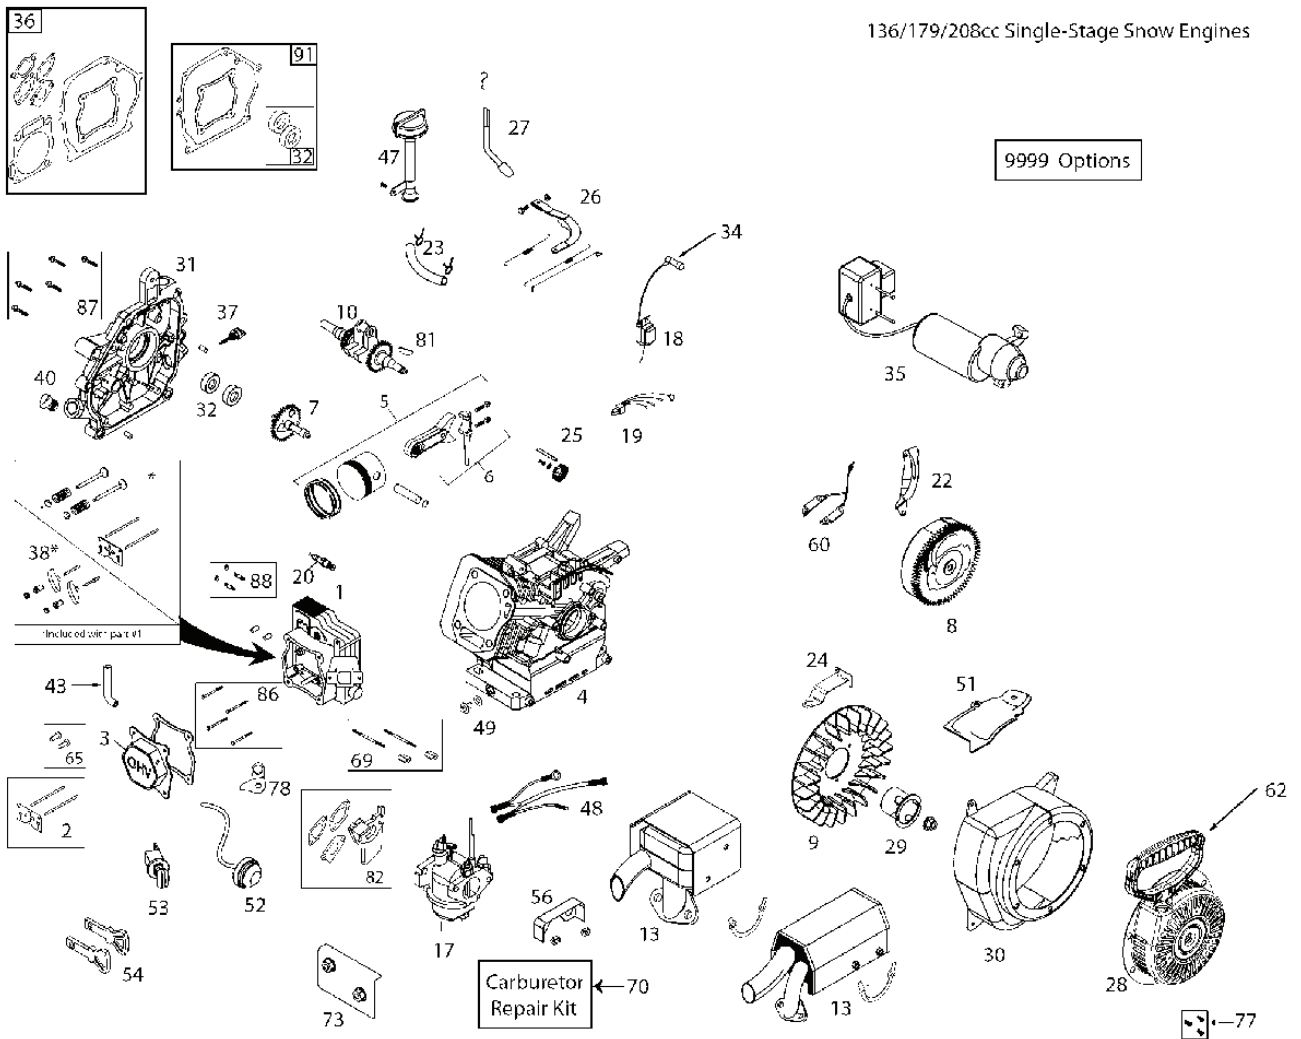

136/179/208cc Single-Stage Snow Engines

ILLUSTRATION 1 FOR REFERENCE PURPOSES ONLY

REF.	ART. NR	ARTIKELBESKRIVNING	ANMÄRKNING	KIT
1	532420578	TOPPLOCK		1
2	532420579	TRYCKSTÅNG		1
3	532420580	VALVE COVER SERVICE KIT		1
4	532436567	CYLINDER		1
5	532420582	KOLV KPL		1
6	532420583	VEVSTAKE		1
7	532420584	KAMAXEL		1
8	532429235	SVÅNGHJUL KPL		1
9	532420586	SVÅNGHJUL		1
10	532446642	VEVAXEL		1
13	532444277	LJUDDÄMPARE KPL		1
17	532437122	FÖRGASARE		1
18	580941301	TÄNDSPOLE		1
19	900000002	DUMMY PART	NOT REQUIRED FOR THIS ENGINE	1
20	532424939	TÄNDSTIFT		1
22	532424975	SHLD ELEC START FLYWHEEL		1
23	532438014	SLANGSATS		1
24	532429259	SPEED CONTROL BRACKET		1
25	532429646	VÄXEL		1
26	581768701	FÖRGASARE		1
27	532420602	GOVERNOR		1
28	585771201	STARTAPPARAT		1
29	532436968	KOPP		1
30	532424971	BLOWHSG ASSY ELEC		1
31	532443773	KÅPA		1
32	532429599	SEAL KIT		1
34	532436966	STÖVEL		1
35	532437125	STARTAPPARAT		1
36	532429601	PACKNINGSSATS		1
37	532420961	MÄTSTICKA		1
38	532429691	ARM		1
40	532429598	PLUGG		1
43	580353401	LUFTNING		1
47	532444091	RÖR		1
48	580941401	SELE		1
49	532435495	OIL PLUG		1
51	532437119	SKÄRM		1
52	532437123	GLÖDLAMPA		1
53	532424954	TÄNDNINGSLÅS		1
54	532443059	SATS		1
55	586326201	JET		1
56	532429260	SKÄRM		1
56	579806401	BULT		1
60	532444090	SPIRAL		1
62	532424968	SNOW STARTER CHIP		1
65	581372801	TAPPET		1
69	532424951	STUD		1
70	580353601	FÖRGASARE		1
73	532444275	SKÄRM		1
77	532432688	BULT		1
78	581459301	FÄSTE		1
81	585297201	WOODRUFFKIL		1
82	585020503	DISTANSBRICKA		1
86	586327301	BULT		1
87	586326901	BULT		1
88	586326801	STUD		1
91	587525701	KÅPA		1