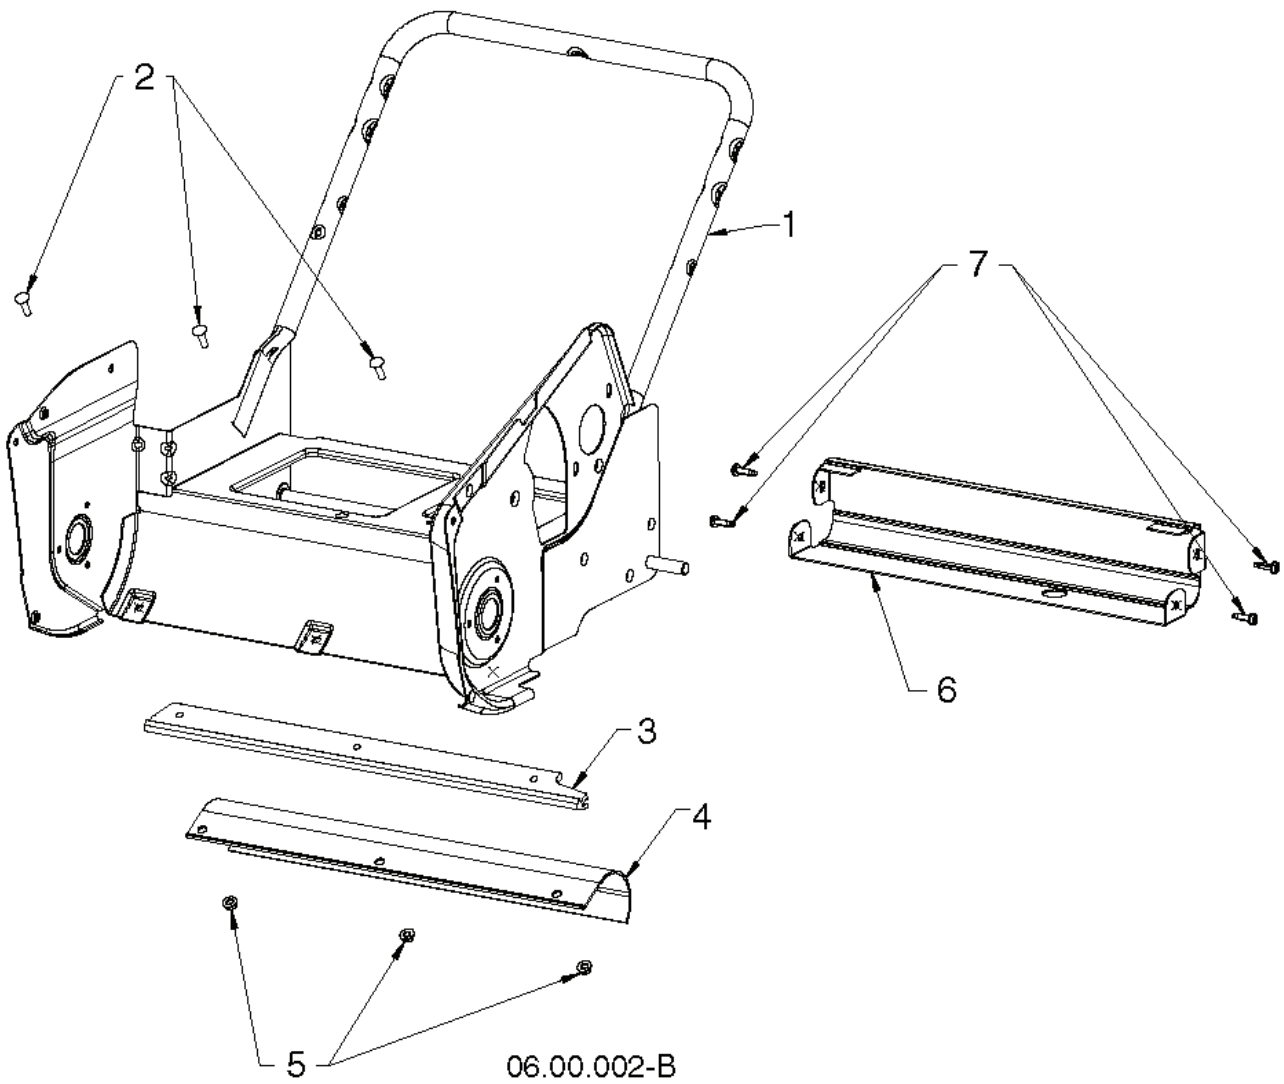

RESERVDELSKATALOG

: HUSQVARNA ST 151

Reservdelslista

RESERVDELSLISTA

06.01.001-B

| REF. | ART. NR | ARTIKELBESKRIVNING | ANMÄRKNING | KIT |
|------|-----------|--------------------|---------------------|-----|
| 1 | 580855301 | ARM | | 1 |
| 2 | 532166043 | REMSKIVA | | 1 |
| 3 | 532434859 | FJÄDER | | 1 |
| 4 | 817060620 | SCREW | TORQUE 13-18 FT-LBS | 1 |
| 5 | 817060620 | SCREW | TORQUE 13-18 FT-LBS | 1 |
| 6 | 532199092 | DISTANSBRICKA | | 1 |
| 7 | 532443018 | KOPPLING | | 1 |
| 8 | 532145006 | KLÄMMA | | 1 |
| 9 | 532434502 | HÅLLARE | | 1 |
| 10 | 532435383 | REMSKIVA | | 1 |
| 11 | 532437261 | REM | | 1 |
| 12 | 532434860 | DISTANSBRICKA | | 1 |
| 13 | 532426490 | REMSKIVA | | 1 |
| 14 | 532851074 | BRICKA | | 1 |
| 15 | 532430817 | BULT | | 1 |

| REF. | ART. NR | ARTIKELBESKRIVNING | ANMÄRKNING | KIT |
|------|-----------|--------------------|------------|-----|
| 1 | 532444723 | RAM | | 1 |
| 2 | 872110407 | BULT | | 1 |
| 3 | 580502601 | SKRAPA | | 1 |
| 4 | 532442146 | SKRAPA | | 1 |
| 5 | 532191730 | MUTTER | | 1 |
| 6 | 532443423 | STÖD | | 1 |
| 7 | 532442250 | SCREW | | 1 |