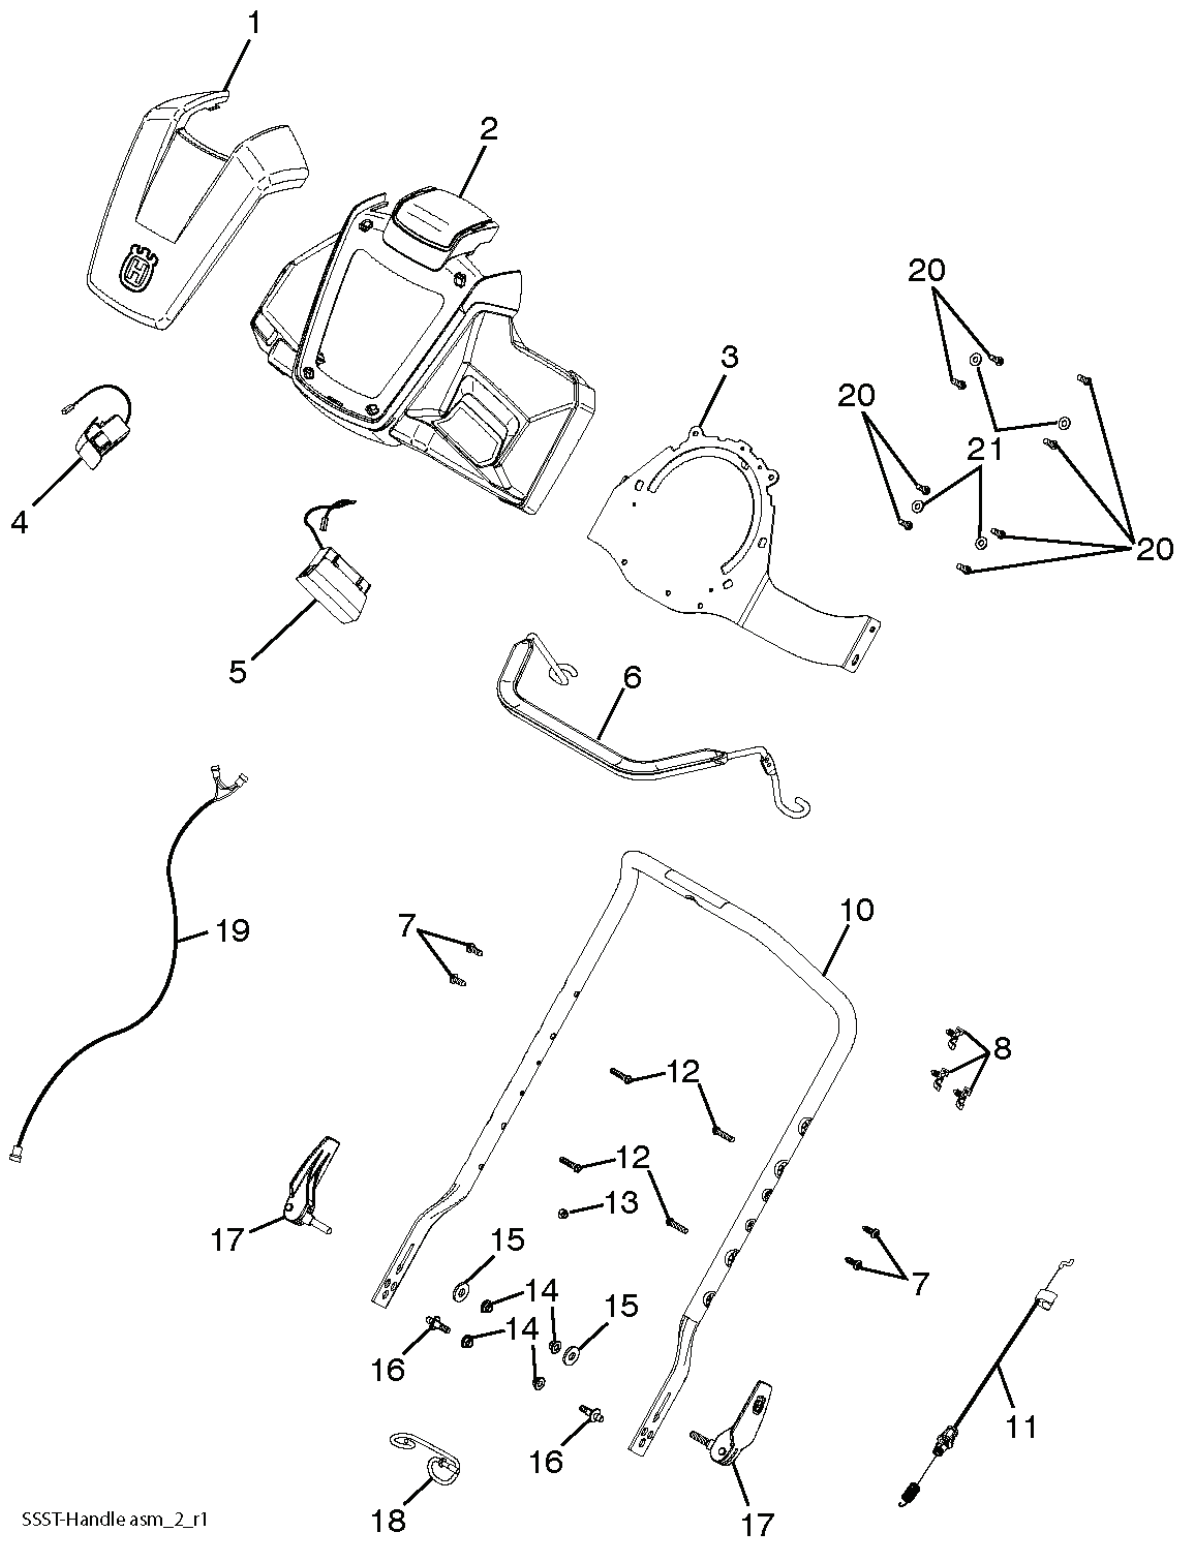

SSST-Chute asm_9

REF.	ART. NR	ARTIKELBESKRIVNING	ANMÄRKNING	KIT
1	817411312	SCREW		2
2	532443425	INMATARSKRUV		1
3	819131316	BRICKA		1
4	532428867	BULT		1
5	872010506	BULT		3
6	532444151	UTKASTARRÖR		1
7	532443431	DEFLEKTOR		1
8	532191938	KNOPP		1
9	532851074	BRICKA		1
10	873970500	MUTTER		3
11	872110510	BULT		1
12	532444682	BULT		1
13	873132004	MUTTER		1
14	532071673	KÅPA		1

REF.	ART. NR	ARTIKELBESKRIVNING	ANMÄRKNING	KIT
1	532436805	KABEL		2
2	532436806	KABEL		4
3	532437635	PLATTA		1
4	532443939	UTKASTARRÖR		1
5	532443938	RING		2
6	817411312	SCREW		5
7	532434878	ARM		1
8	532406558	FJÄDER		1
9	532442250	SCREW		4
10	532435417	MUTTER		1
11	532442835	GREPP		1
12	532436890	HANDTAG		1
13	532443940	REMSKIVA		1

SSST-Drive asm_7

REF.	ART. NR	ARTIKELBESKRIVNING	ANMÄRKNING	KIT
1	532434860	DISTANSBRICKA		1
2	532434502	HÅLLARE		1
3	532426490	REMSKIVA		1
4	532851074	BRICKA		1
5	532437261	REM		1
6	532430817	BULT		1
7	532434859	FJÄDER		1
8	532437609	ARM		1
9	532166043	REMSKIVA		1
10	817060620	SCREW		2
11	532199092	DISTANSBRICKA		1
12	532435383	REMSKIVA		1

REF.	ART. NR	ARTIKELBESKRIVNING	ANMÄRKNING	KIT
1	532442160	MOTOR		1
2	532444723	RAM		1
3	532442825	HJUL		2
4	532435417	MUTTER		2
5	532435578	SCREW		2
6	532150406	BULT		2
7	532191730	MUTTER		3
8	872110407	BULT		3
9	532442942	SKRAPA		1
10	532434857	DISTANSBRICKA		2
11	532434874	HÄVARM		1
12	819091016	BRICKA		3
13	532442146	SKRAPA		1
14	532441832	STÖD		1
15	817490412	SCREW		4