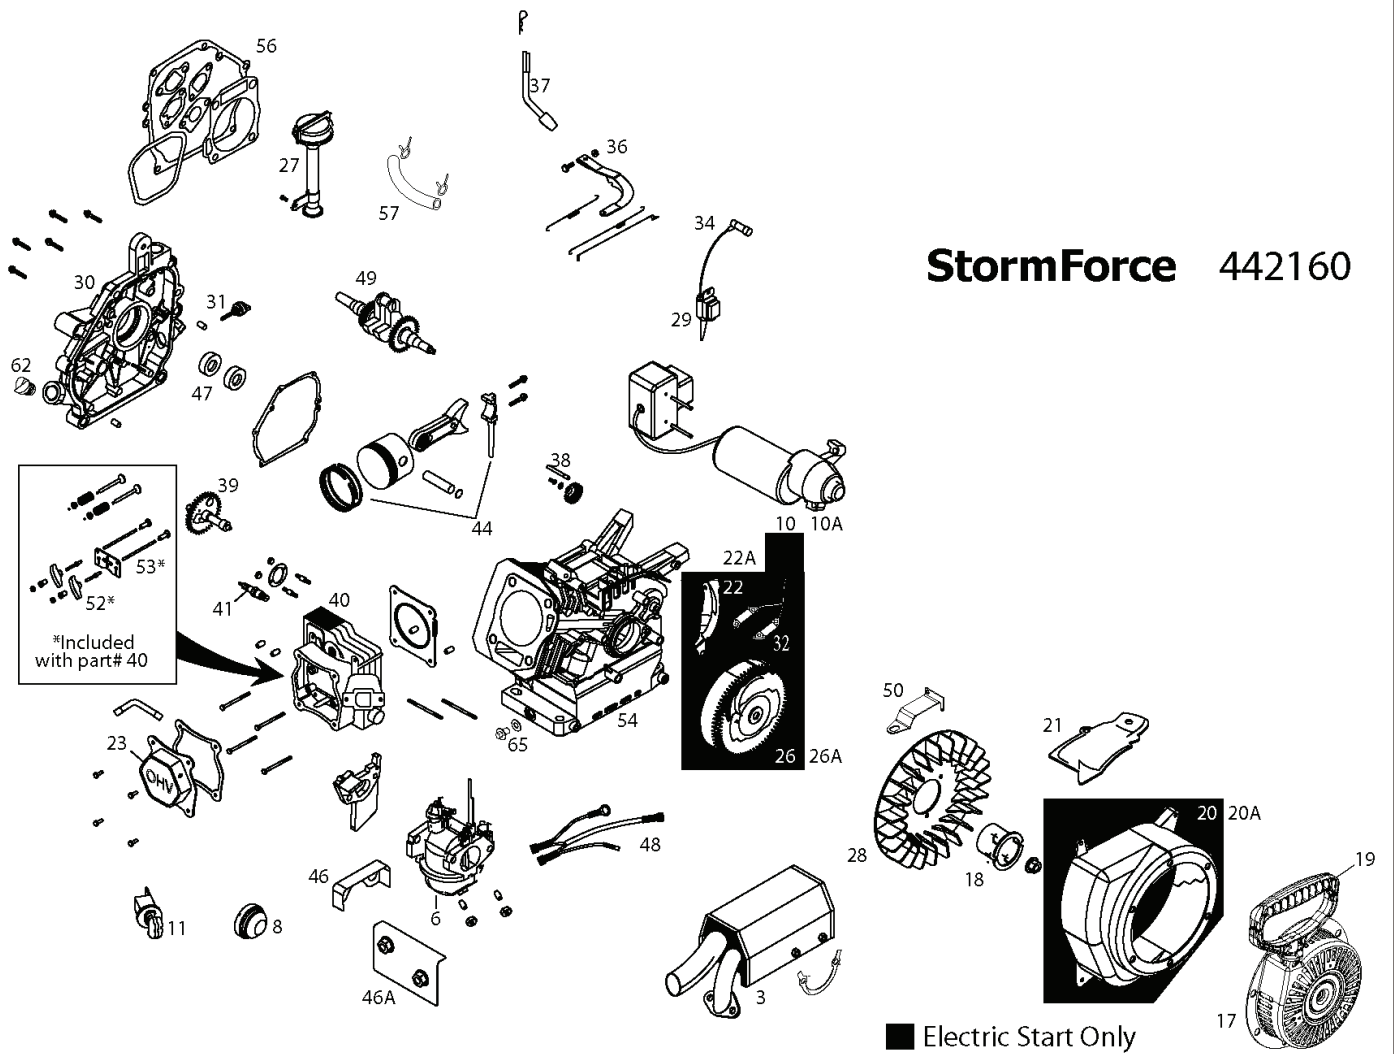

StormForce 442160

REF.	ART. NR	ARTIKELBESKRIVNING	ANMÄRKNING	KIT
3	532444277	LJUDDÄMPARE KPL		1
6	532437122	FÖRGASARE		1
8	532437123	GLÖDLAMPA		1
10	532437124	STARTAPPARAT KPL		1
10A	532437125	STARTAPPARAT		1
11	532424954	KEY START ASSY		1
17	532436967	RECOIL		1
18	532436968	KOPP		1
19	532443899	STARHANDTAG		1
20	532424971	BLOWHSG ASSY ELEC		1
20A	532429230	BLOWER HOUSING, ELECTRIC.BLACK		1
21	532424973	SHIELD FLYWHEEL SYS		1
22	532424975	SHLD ELEC START FLYWHEEL		1
22A	532429596	SHIELD, FLYWHEEL - MANUAL START		1
23	532420580	VALVE COVER SERVICE KIT		1
26	532429235	SVÄNGHJUL KPL		1
26A	532420585	SVÄNGHJUL		1
27	532444091	RÖR		1
28	532420586	SVÄNGHJUL		1
29	532443894	TÄNDSPOLE		1
30	532420606	VEVHUS		1
31	532420961	MÄTSTICKA		1
32	532444090	SPIRAL		1
34	532436966	STÖVEL		1
36	532420601	GOVERNOR ARM SERVICE KIT		1
37	532420602	GOVERNOR		1
38	532429646	VÄXEL		1
39	532420584	KAMAXEL		1
40	532420578	TOPPLOCK		1
41	532424939	TÄNDSTIFT		1
44	532420582	KOLV KPL		1
46	532429260	SKÅRM		1
46A	532444275	SKÅRM		1
47	532429599	SEAL KIT		1
48	532437967	SELE		1
49	532429600	VEVAXEL		1
50	532429259	SPEED CONTROL BRACKET		1
52	532429691	ARM		1
53	532420579	PUSH ROD SERVICE KIT		1
54	532436567	CYLINDER		1
56	532429601	PACKNINGSSATS		1
57	532438014	SLANGSATS		1
62	532429598	NON REMOVABLE PLUG		1
65	532435495	OIL PLUG		1
NOT SHOWN	580353801	LUFTNING		1