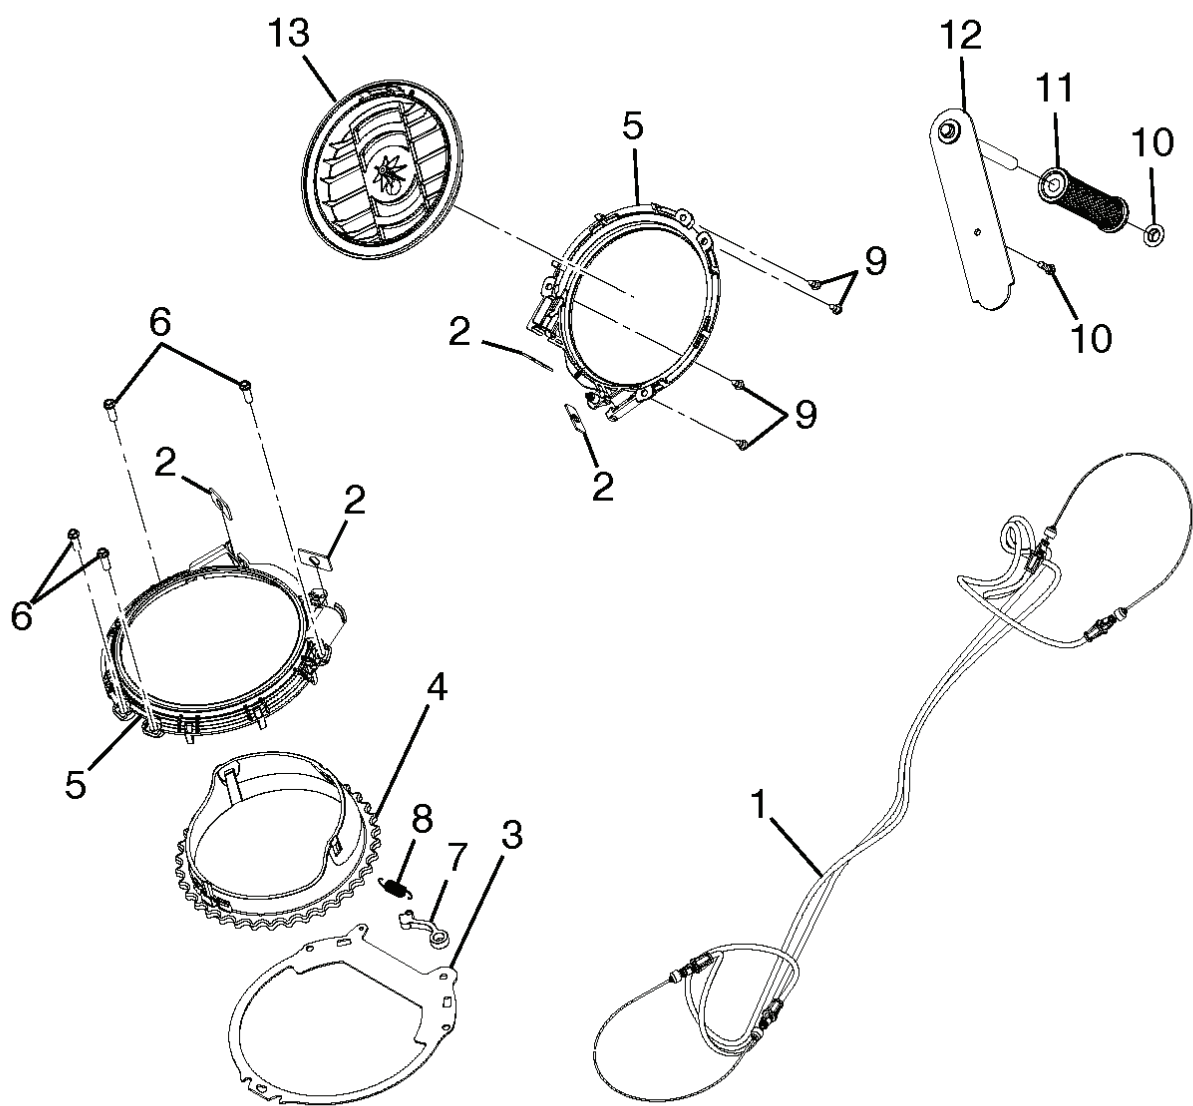

RESERVDELSKATALOG
: HUSQVARNA

Reservdelslista

RESERVDELSLISTA

SSST-Auger asm_1

REF.	ART. NR	ARTIKELBESKRIVNING	ANMÄRKNING	KIT
1	872110407	BULT		12
2	532437620	TAPP		1
3	532199687	SCREW		1
4	532437618	PLATTA		2
5	532132004	MUTTER		13
6	819091016	BRICKA		8
7	532442759	KNIV		2
8	532437617	INMATARSKRUV		1
9	532437621	LAGER		2
10	532437622	LAGER		2
11	817600406	SCREW		4
12	872110404	BULT		2
13	532438130	MUTTER		2
14	812000028	KLÄMMA		1

SSST-Chute asm_9

REF.	ART. NR	ARTIKELBESKRIVNING	ANMÄRKNING	KIT
1	817411312	SCREW		2
2	532443425	INMATARSKRUV		1
3	819131316	BRICKA		1
4	532428867	BULT		1
5	872010506	BULT		3
6	532444151	UTKASTARRÖR		1
7	532443431	DEFLEKTOR		1
8	532191938	KNOPP		1
9	532851074	BRICKA		1
10	873970500	MUTTER		3
11	872110510	BULT		1
12	532444682	BULT		1
13	873132004	MUTTER		1
14	532071673	KÅPA		1

REF.	ART. NR	ARTIKELBESKRIVNING	ANMÄRKNING	KIT
1	532436805	KABEL		2
2	532436806	KABEL		4
3	532437635	PLATTA		1
4	532443939	UTKASTARRÖR		1
5	532443938	RING		2
6	817411312	SCREW		5
7	532434878	ARM		1
8	532406558	FJÄDER		1
9	532442250	SCREW		4
10	532435417	MUTTER		1
11	532442835	GREPP		1
12	532436890	HANDTAG		1
13	532443940	REMSKIVA		1

REF.	ART. NR	ARTIKELBESKRIVNING	ANMÄRKNING	KIT
1	532442160	MOTOR		1
2	532444723	RAM		1
3	532442825	HJUL		2
4	532435417	MUTTER		2
5	532435578	SCREW		2
6	532150406	BULT		2
7	532191730	MUTTER		3
8	872110407	BULT		3
9	532442942	SKRAPA		1
10	532434857	DISTANSBRICKA		2
11	532434874	HÄVARM		1
12	819091016	BRICKA		3
13	532442146	SKRAPA		1
14	532441832	STÖD		1
15	817490412	SCREW		4