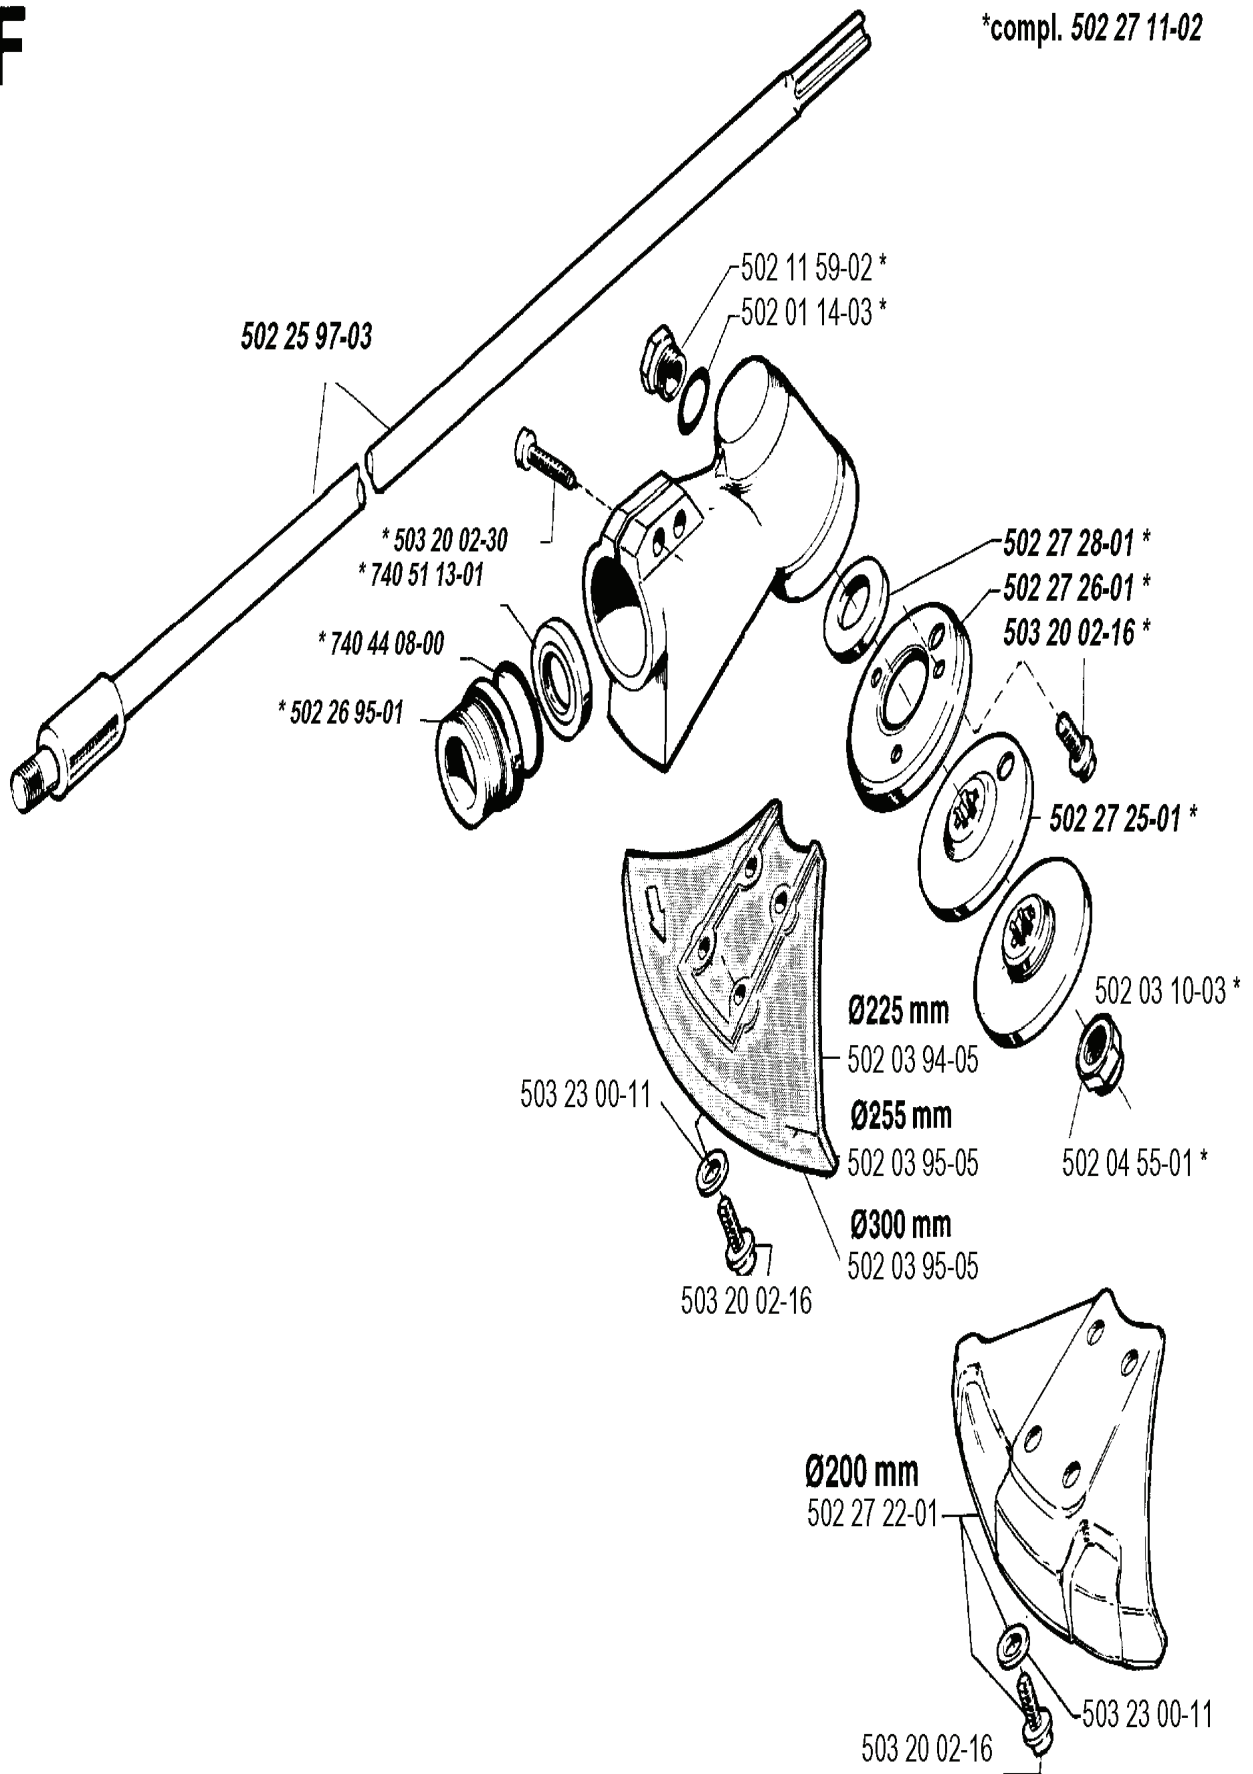

F

*compl. 502 27 11-02