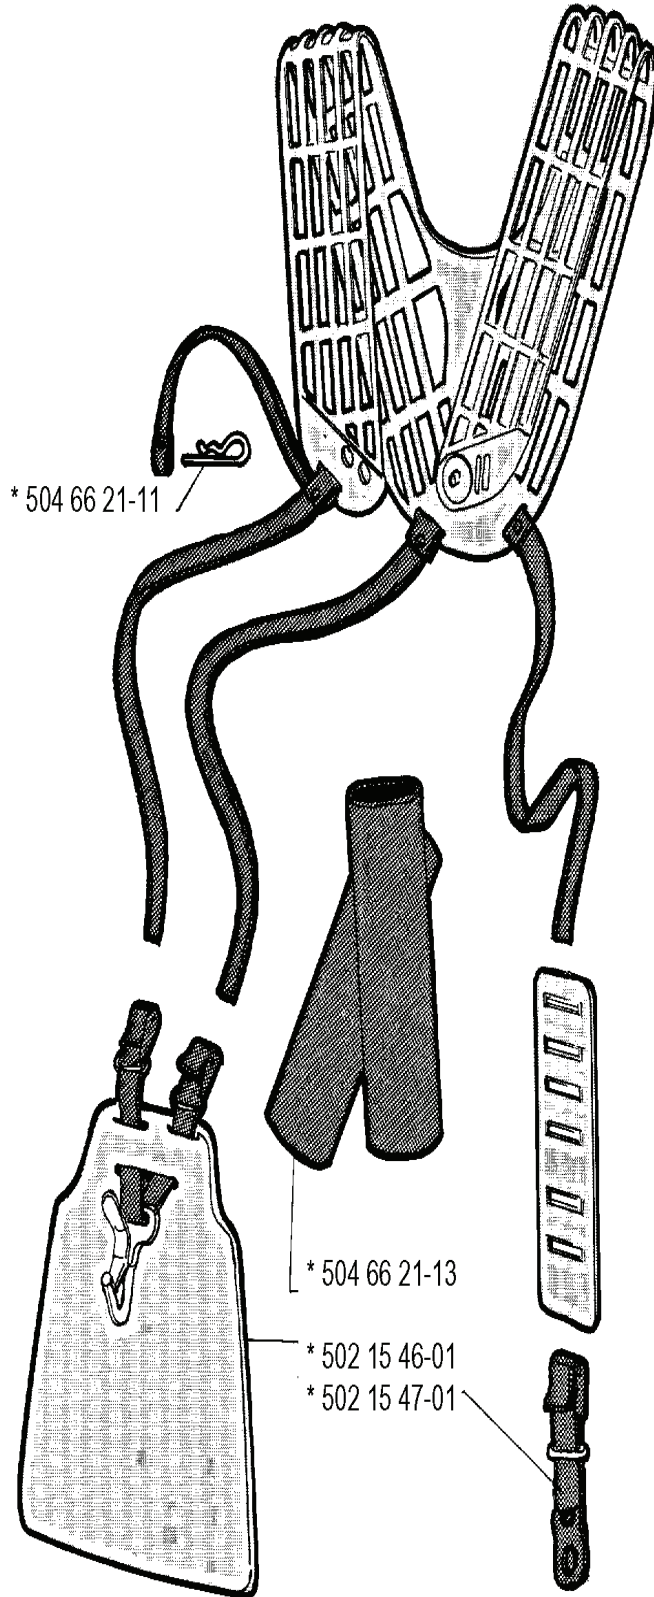

G

WALBRO HDA-86

REF.	ART. NR	ARTIKELBESKRIVNING	ANMÄRKNING	KIT
503 56 23-01	503562301	SCREW		1
501 66 62-01	501666201	KÅPA		1
501 66 69-01	501666901	PACKNING		1
502 25 47-01	502254701	DIAPHRAGM PUMP		1
501 66 61-01	501666101	NÅT		1
502 25 46-01	502254601	VENTIL		1
530 03 50-15	530035015	SCREW		1
503 08 20-01	503082001	FITTING		1
503 60 09-01	503600901	FJÄDER		1
503 56 25-01	503562501	FJÄDER		1
504 86 04-08	504860408	HÄVARM		1
502 25 45-01	502254501	SHAFT ASS THROTTLE		1
503 56 21-01	503562101	AXEL KPL		1
505 31 67-17	505316717	SCREW		1
501 66 83-01	501668301	HÄVARM		1
505 52 01-25	505520125	TAPP		1
503 56 34-01	503563401	NÅLVENTIL		1
503 57 42-01	503574201	PLUGG		1
501 79 59-01	501795901	FJÄDER		1
503 10 87-01	503108701	SCREW		1
503 16 17-01	503161701	KÅPA		1
501 66 73-01	501667301	MEMBRAN		1
504 13 09-05	504130905	PACKNING		1
501 46 87-01	501468701	SCREW		1
502 27 49-01	502274901	CHOKESPJÄLL		1
503 59 63-01	503596301	BALL PLUG		1
503 58 15-01	503581501	NOZZLE ASSY		1
501 66 77-01	501667701	FJÄDER		1
504 02 72-12	504027212	NEEDLE-HIGH SPEED		1
504 02 72-13	504027213	NEEDLE-IDLE SPEED		1
503 62 52-01	503625201	SCREW ASSY		1
503 61 48-01	503614801	SCREW		1
501 66 78-01	501667801	FJÄDER		1
501 66 67-01	501666701	STOP-THROTTLE		1

C

*compl. 502 15 45-01
*compl. 502 15 45-03 USA

REF.	ART. NR	ARTIKELBESKRIVNING	ANMÄRKNING	KIT
504 66 21-11	504662111	HAIR PIN COTTER		1
504 66 21-13	504662113	AXELSKYDD		1
502 15 46-01	502154601	HÖFTPUTA		1
502 15 47-01	502154701	LÄNK		1
502 15 45-03	502154503	SELE KPL	USA	1
502 15 45-01	502154501	HARNESS ASSY		1