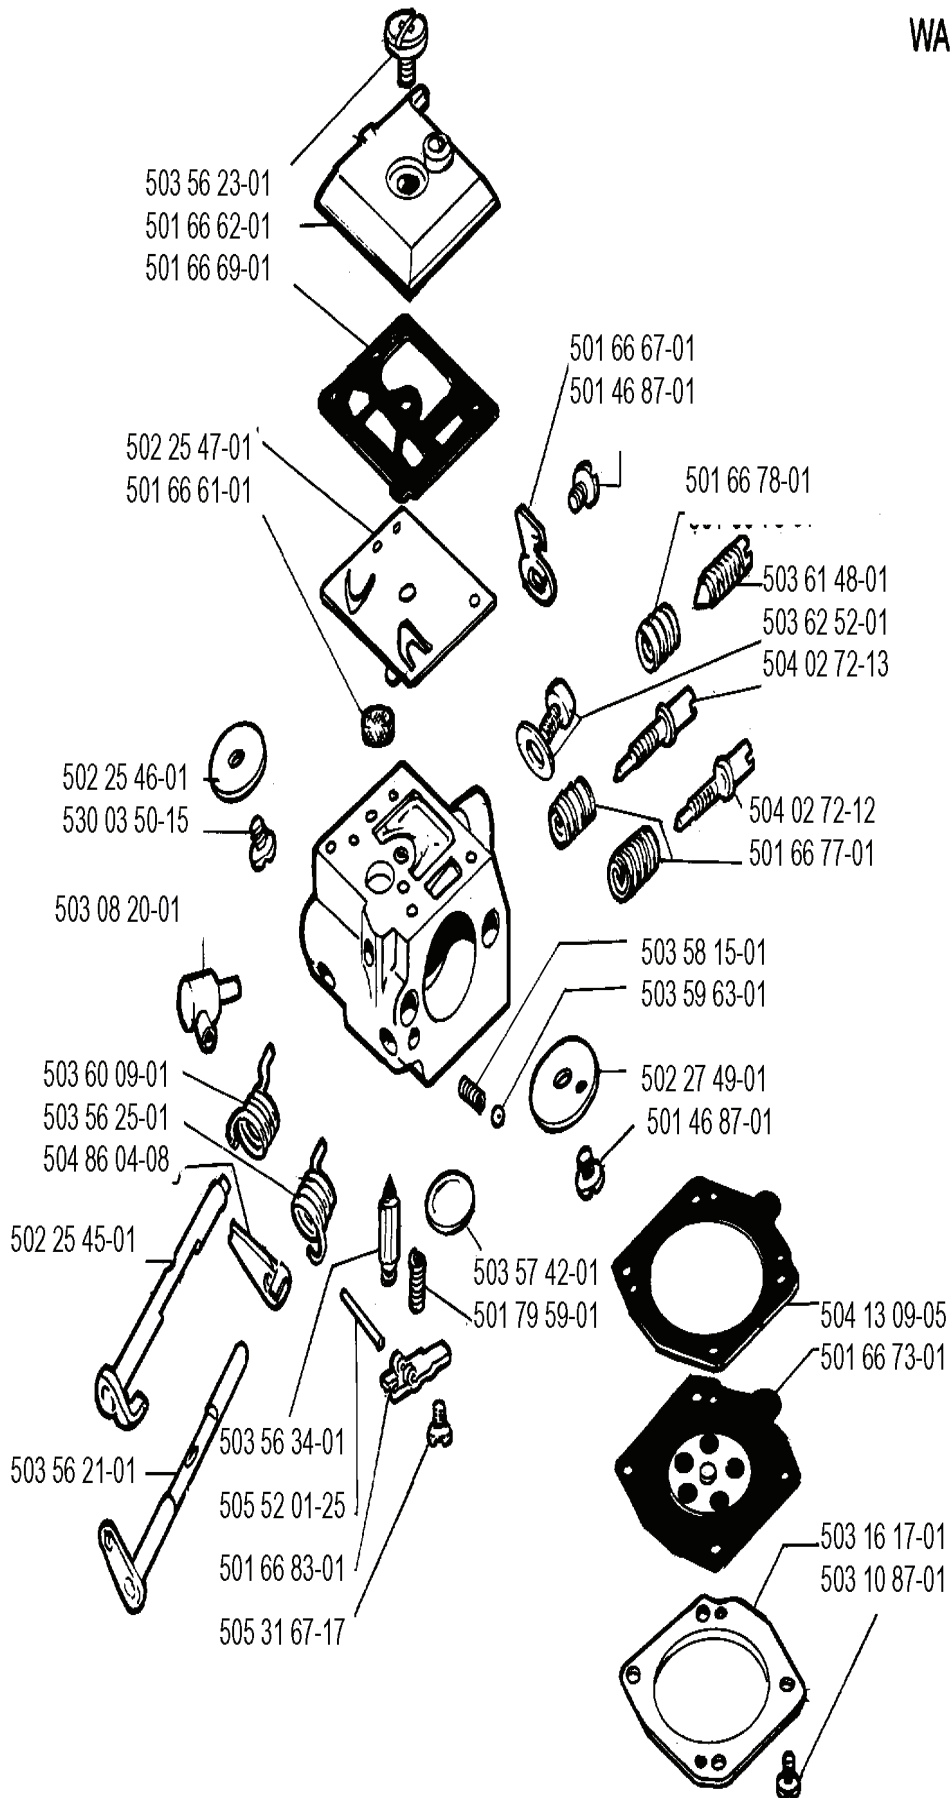

G

WALBRO HDA-86