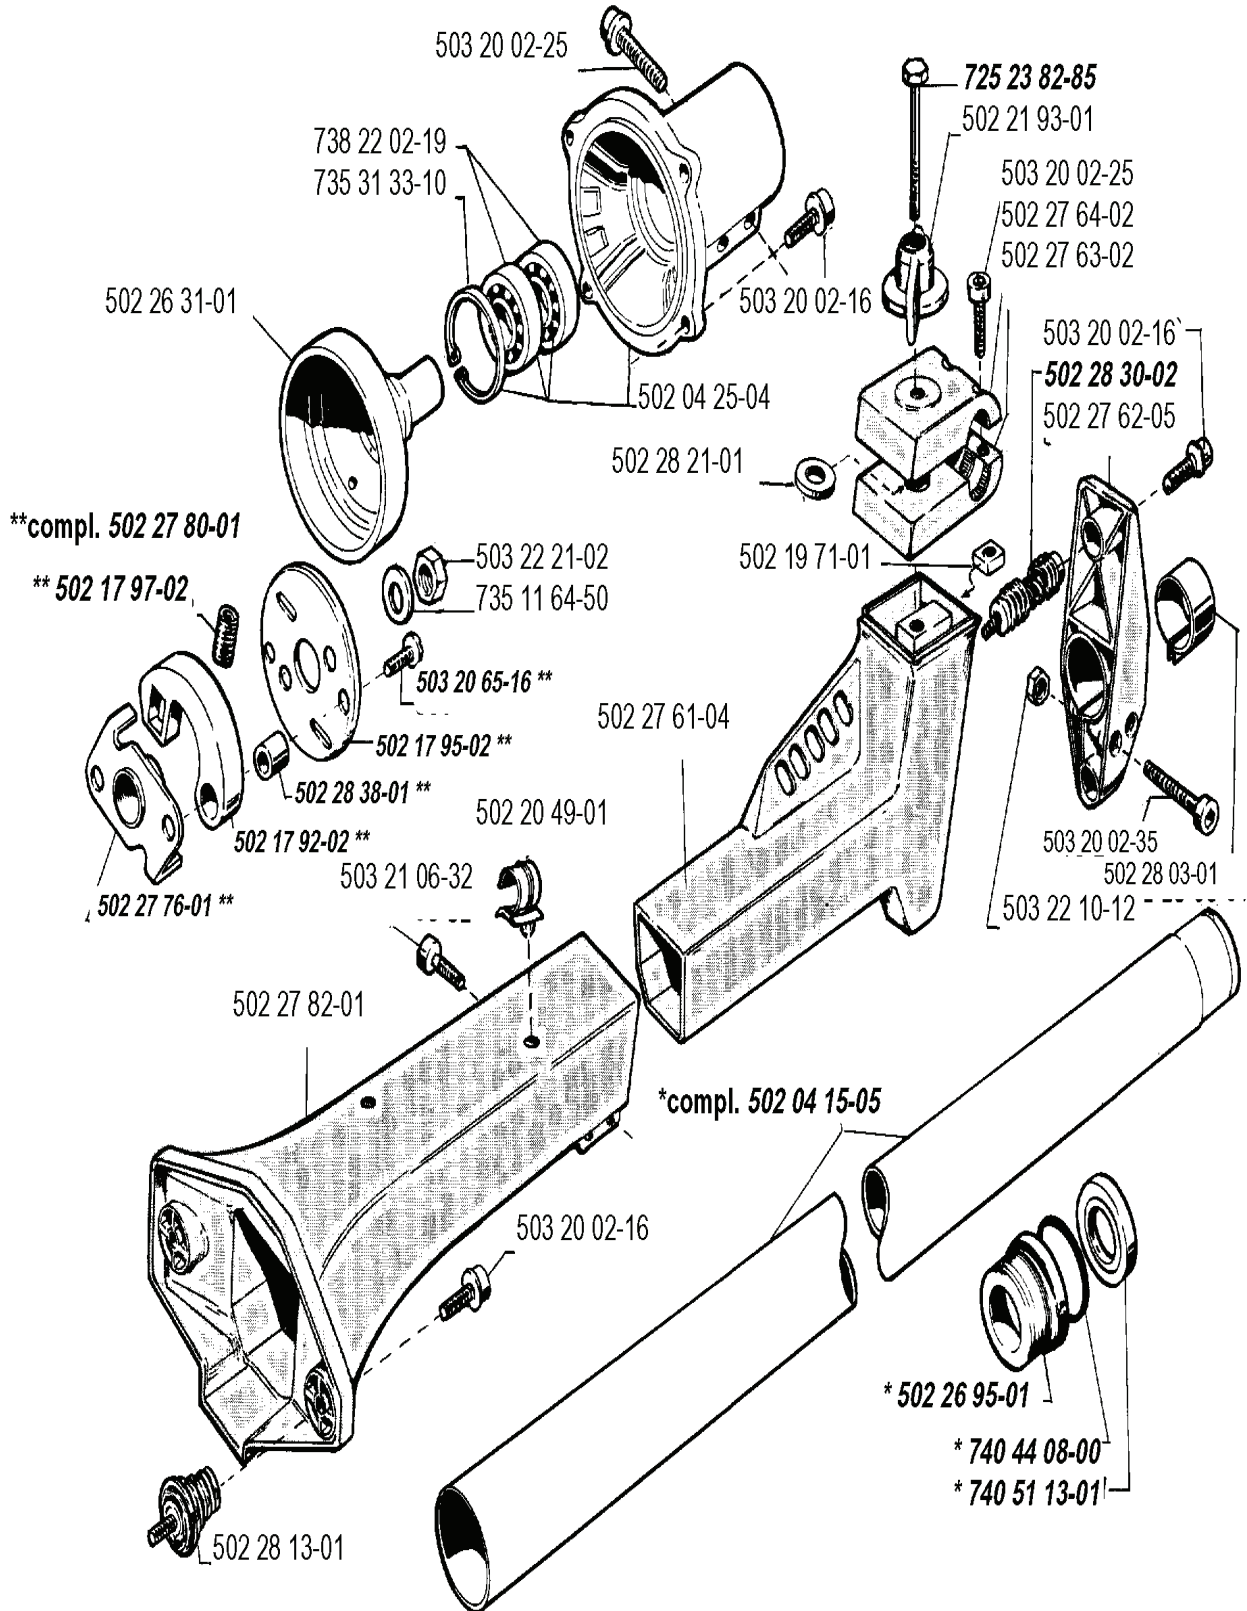

RESERVDELSKATALOG

: JONSERED

Reservdelslista

RESERVDELSLISTA

B

REF.	ART. NR	ARTIKELBESKRIVNING	ANMÄRKNING	KIT
503 20 02-25	503200225	SKRUV IHSCFM		1
738 22 02-19	738220219	KULLAGER		1
735 31 33-10	735313310	SPÅRRING		1
502 26 31-01	502263101	KOPPLINGSTRUMMA KPL		1
502 27 80-01	502278001	KOPPLING KPL		1
502 17 97-02	502179702	FJÄDER		1
502 27 76-01	502277601	KOPPLING		1
502 28 13-01	502281301	VIBRATIONISOLATOR		1
502 27 82-01	502278201	ANSLUTNINGSKÅPA		1
503 21 06-32	503210632	SKRUV IH SCT		1
502 17 92-02	502179202	KOPPLINGSBACK		1
502 28 38-01	502283801	LAGER		1
502 17 95-02	502179502	BRICKA		1
503 20 65-16	503206516	SKRUV CITXPANM		1
735 11 64-50	735116450	FJÄDERBRICKA		1
503 22 21-02	503222102	LOCK NUT		1
502 04 25-04	502042504	KOPPLINGSKÅPA KPL		1
502 28 21-01	502282101	BRICKA		1
502 27 61-04	502276104	UPPHÄNGNING		1
502 20 49-01	502204901	KLÄMMA		1
502 04 15-05	502041505	RIGGRÖR KPL		1
502 19 71-01	502197101	MUTTER 4-KANT		1
503 20 02-16	503200216	SKRUV IHSCFM		1
502 26 95-01	502269501	SEALING RING HOLDER		1
740 44 08-00	740440800	O-RING		1
740 51 13-01	740511301	SEALING RING		1
503 22 10-12	503221012	MUTTER (HEXAGON)		1
502 28 03-01	502280301	KLAMMER		1
503 20 02-35	503200235	SKRUV IHSCFM		1
502 27 62-05	502276205	HÅLLARE		1
502 28 30-02	502283002	ABSORBER		1
502 27 63-02	502276302	STYRHÅLLARE		1
502 27 64-02	502276402	STYRHÅLLARE		1
502 21 93-01	502219301	TURNING KNOB		1
725 23 82-85	725238285	SKRUV EHHM		1