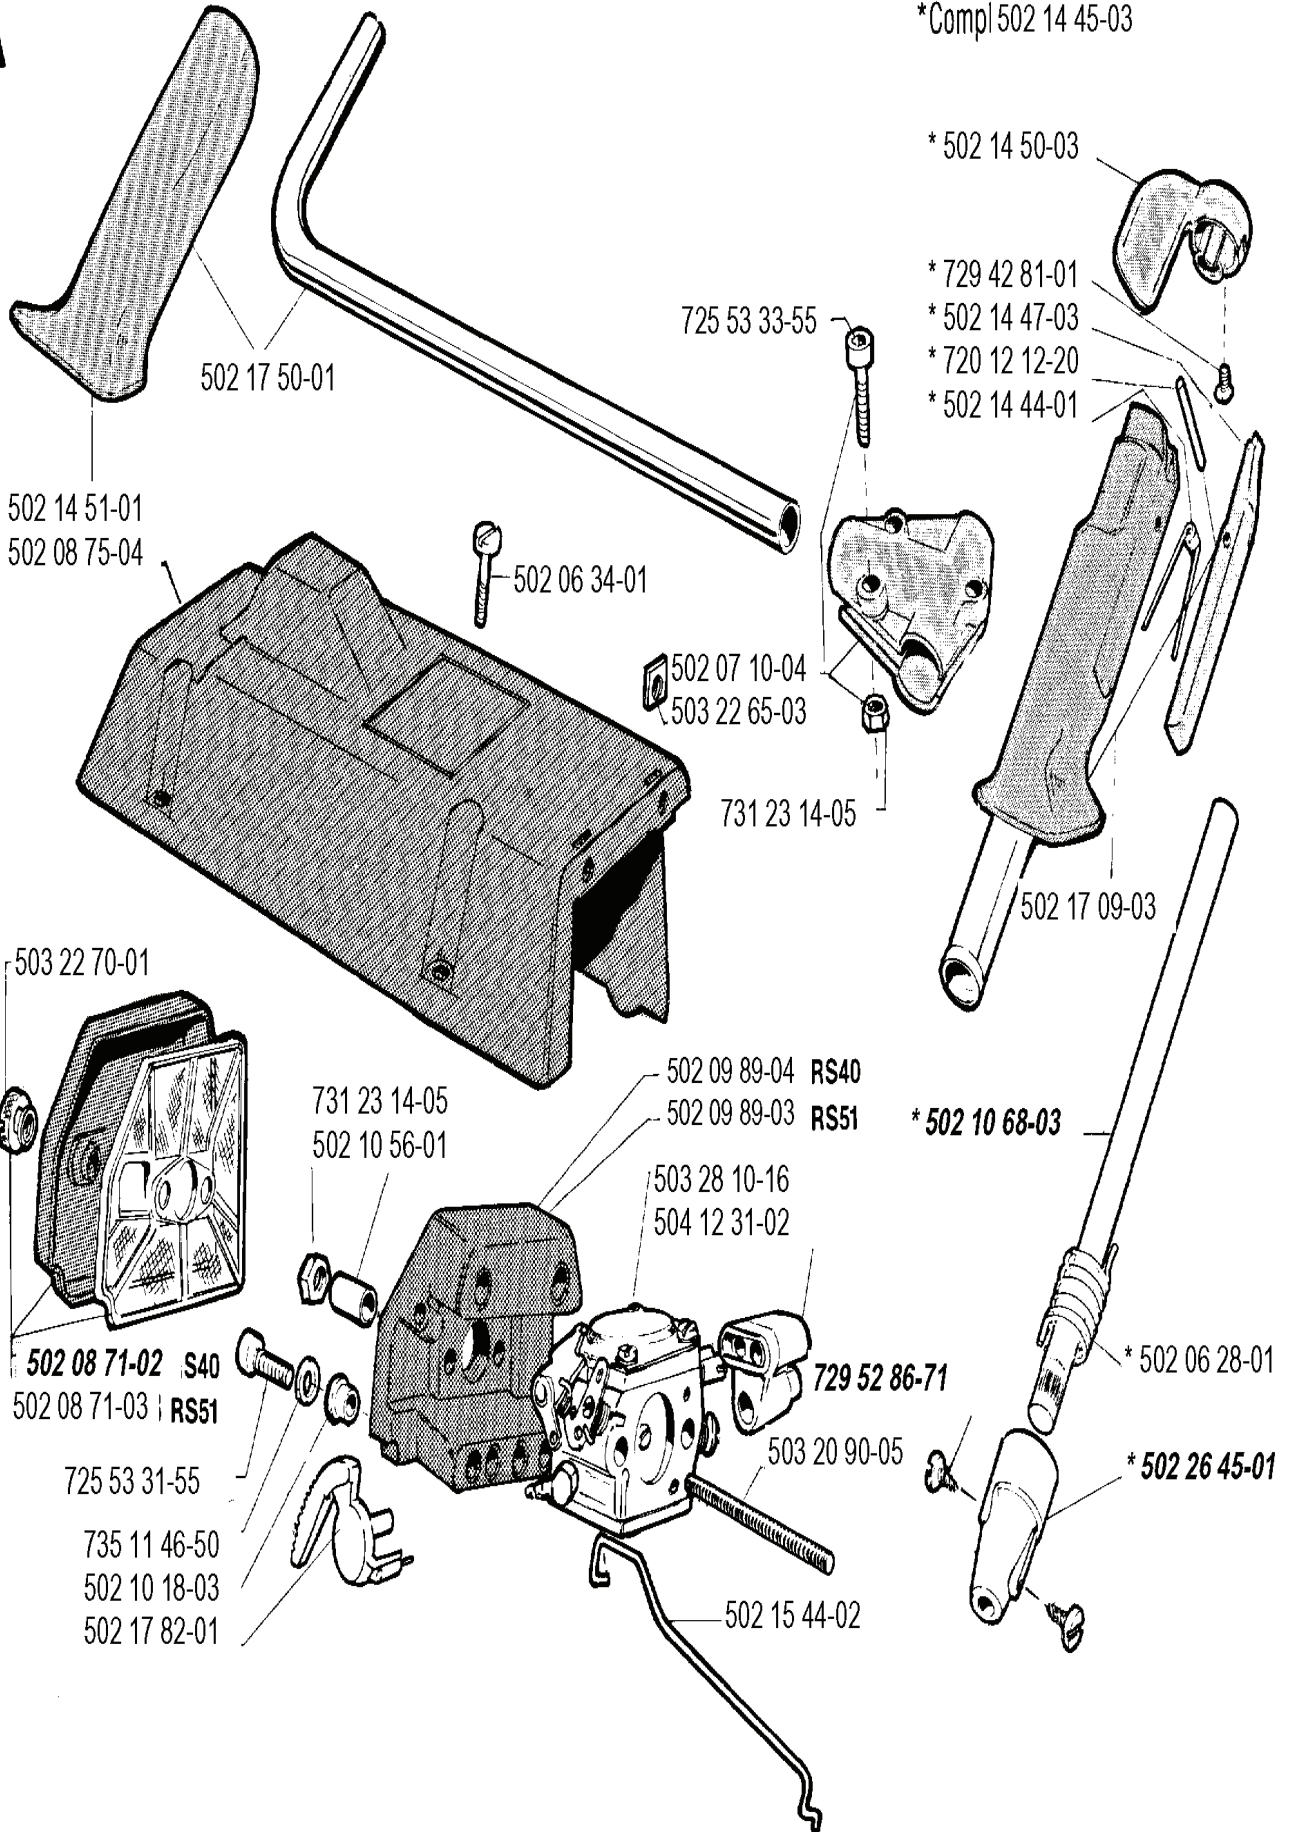

501 68 89-01

501 69 17-01

501 60 02-02

502 02 61-01

950 26 71-09

REF.	ART. NR	ARTIKELBESKRIVNING	ANMÄRKNING	KIT
502 26 35-01	502263501	DEKAL		1
503 50 23-01	503502301	DEKAL		1
503 50 69-01	503506901	DEKAL		1
502 26 27-01	502262701	DEKAL		1
502 26 28-01	502262801	DEKAL		1
504 98 00-20	504980020	FETT		1
501 60 02-02	501600202	SKRUVMEJSEL		1
502 02 60-02	502026002	HYLSNYCKEL		1
502 02 61-01	502026101	STOPP		1
950 26 71-09	950267109	NYCKEL		1
501 69 17-01	501691701	KOMBINYCKEL		1
501 68 89-01	501688901	KOMBINYCKEL		1
501 19 22-01	501192201	VERKTYG		1

A

REF.	ART. NR	ARTIKELBESKRIVNING	ANMÄRKNING	KIT
502 17 50-01	502175001	HANDLEBAR LEFT		1
502 14 51-01	502145101	HANDTAG		1
502 08 75-04	502087504	CYLINDERKÅPA KPL		1
503 22 70-01	503227001	MUTTER		1
502 08 71-02	502087102	LUFTFILTER KPL	S40	1
502 08 71-03	502087103	LUFTFILTER KPL	RS51	1
725 53 31-55	725533155	SKRUV IHSCM		1
735 11 46-50	735114650	FJÄDERBRICKA		1
502 10 18-03	502101803	DISTANSHYLSA		1
502 17 82-01	502178201	CHOKEREGLAGE KPL		1
502 10 56-01	502105601	DISTANSRÖR		1
502 06 34-01	502063401	SCREW		1
502 07 10-04	502071004	HÅLLARE		1
503 22 65-03	503226503	MUTTER 4-KANT		1
731 23 14-05	731231405	MUTTER (HEXAGON)		1
502 09 89-04	502098904	INSUGNINGSLJUDDÄMPARE	RS40	1
502 09 89-03	502098903	INSUGNINGSLJUDDÄMPARE	RS51	1
503 28 10-16	503281016	FÖRGASARE		1
504 12 31-02	504123102	MEJSELSTYRNING		1
729 52 86-71	729528671	SCREW CCRPANT		1
503 20 90-05	503209005	SCREW PIN		1
502 15 44-02	502154402	GASSTÅNG		1
502 10 68-03	502106803	RÖRAXEL		1
725 53 33-55	725533355	SKRUV IHSCM		1
502 14 45-03	502144503	HANDLEBAR		1
502 14 50-03	502145003	THROTTLE TRIGGER		1
729 42 81-01	729428101	SCREW SLCSRT		1
502 14 47-03	502144703	GASSPÄRR		1
720 12 12-20	720121220	CYLINDRISK PINNE		1
502 14 44-01	502144401	FJÄDER		1
502 17 09-03	502170903	HANDLEBAR RIGHT		1
502 06 28-01	502062801	RETURFJÄDER		1
502 26 45-01	502264501	FJÄDERSTYRNING		1