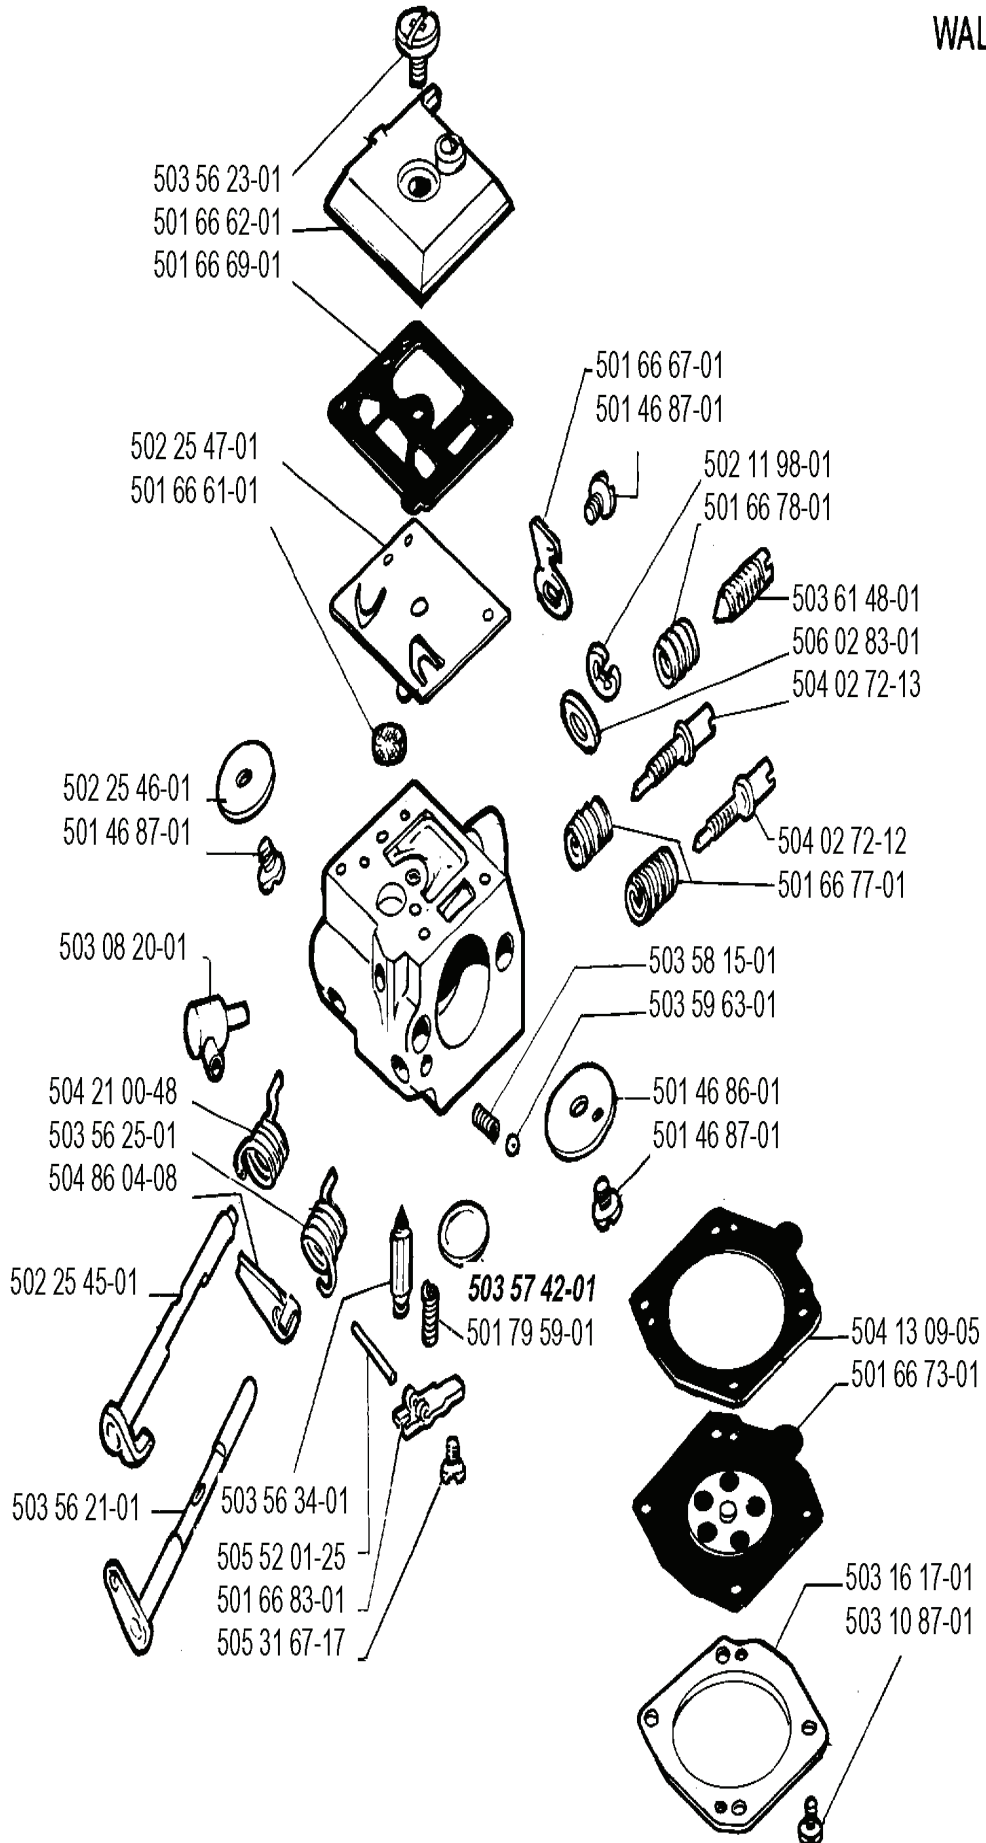

G

WALBRO HDA-86