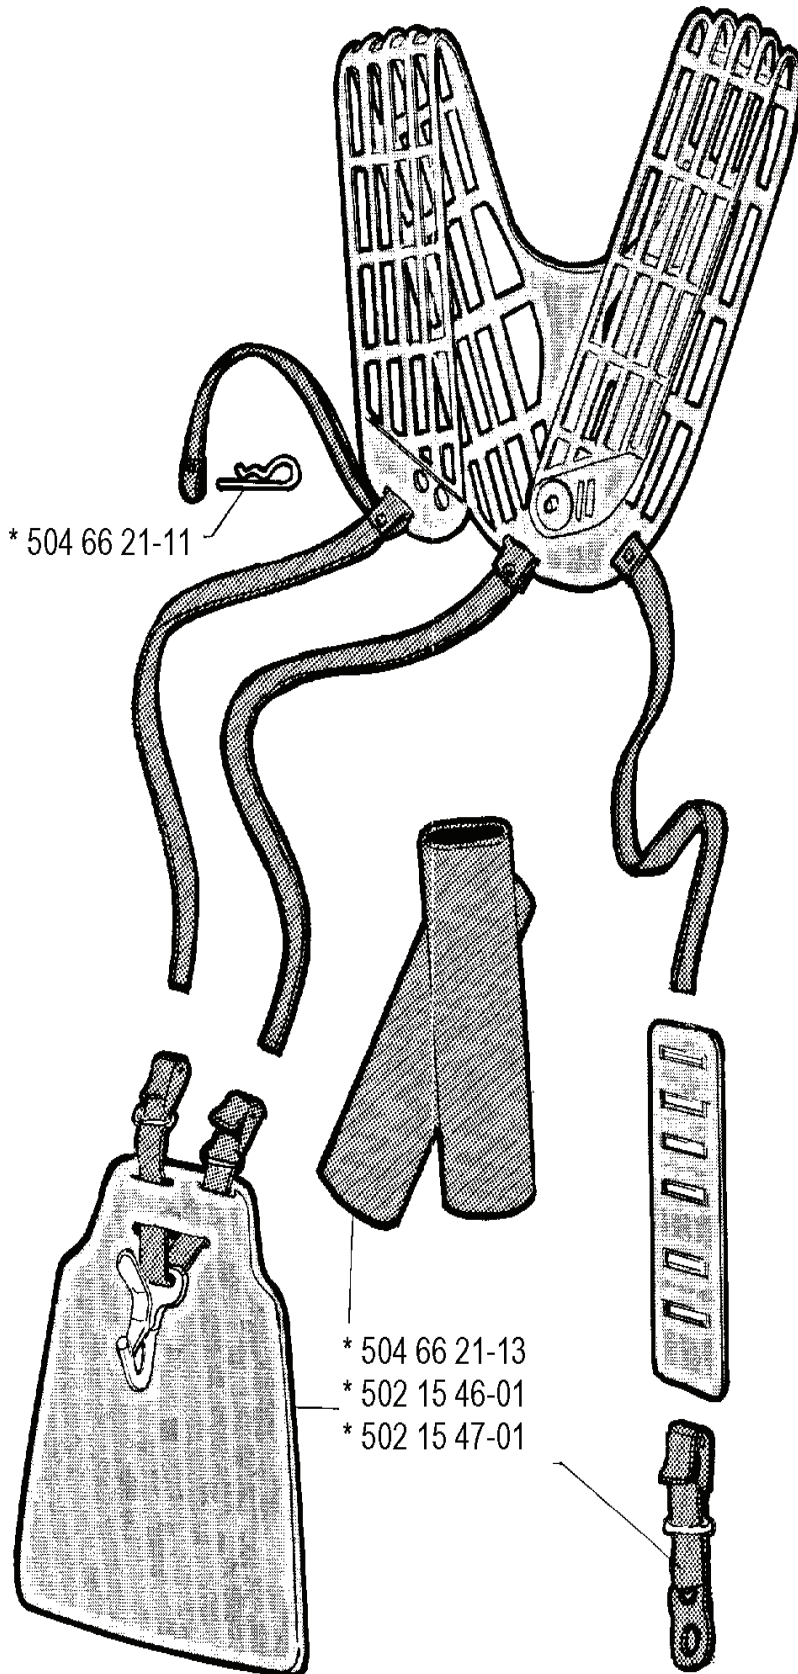

RESERVDELSKATALOG

: JONSERED

Reservdelslista

RESERVDELSLISTA

C

Compl. 502 26 10-01 RS40
.". 502 15 45-01 RS51

REF.	ART. NR	ARTIKELBESKRIVNING	ANMÄRKNING	KIT
504 66 21-11	504662111	HAIR PIN COTTER		1
504 66 21-13	504662113	AXELSKYDD		1
502 15 46-01	502154601	HÖFTPUTA		1
502 15 47-01	502154701	LÄNK		1
502 26 10-01	502261001	SELE	RS40	1
502 15 45-01	502154501	HARNESS ASSY	RS51	1

G

WALBRO HDA-86

REF.	ART. NR	ARTIKELBESKRIVNING	ANMÄRKNING	KIT
5035623-01	503562301	SCREW		1
5016662-01	501666201	KÅPA		1
5016669-01	501666901	PACKNING		1
5022547-01	502254701	DIAPHRAGM PUMP		1
5016661-01	501666101	NÄT		1
5022546-01	502254601	VENTIL		1
5030820-01	503082001	FITTING		1
5042100-48	504210048	FJÄDER		1
5035625-01	503562501	FJÄDER		1
5048604-08	504860408	HÄVARM		1
5022545-01	502254501	SHAFT ASS THROTTLE		1
5035621-01	503562101	AXEL KPL		1
5053167-17	505316717	SCREW		1
5016683-01	501668301	HÄVARM		1
5055201-25	505520125	TAPP		1
5035634-01	503563401	NÄLVENTIL		1
5017959-01	501795901	FJÄDER		1
5035742-01	503574201	PLUGG		1
5031087-01	503108701	SCREW		1
5031617-01	503161701	KÅPA		1
5016673-01	501667301	MEMBRAN		1
5041309-05	504130905	PACKNING		1
5014687-01	501468701	SCREW		1
5014686-01	501468601	VENTIL		1
5035963-01	503596301	BALL PLUG		1
5035815-01	503581501	NOZZLE ASSY		1
5016677-01	501667701	FJÄDER		1
5040272-12	504027212	NEEDLE-HIGH SPEED		1
5040272-13	504027213	NEEDLE-IDLE SPEED		1
5060283-01	506028301	BRICKA		1
5036148-01	503614801	SCREW		1
5016678-01	501667801	FJÄDER		1
5021198-01	502119801	SPÄRRING		1
5016667-01	501666701	STOP-THROTTLE		1