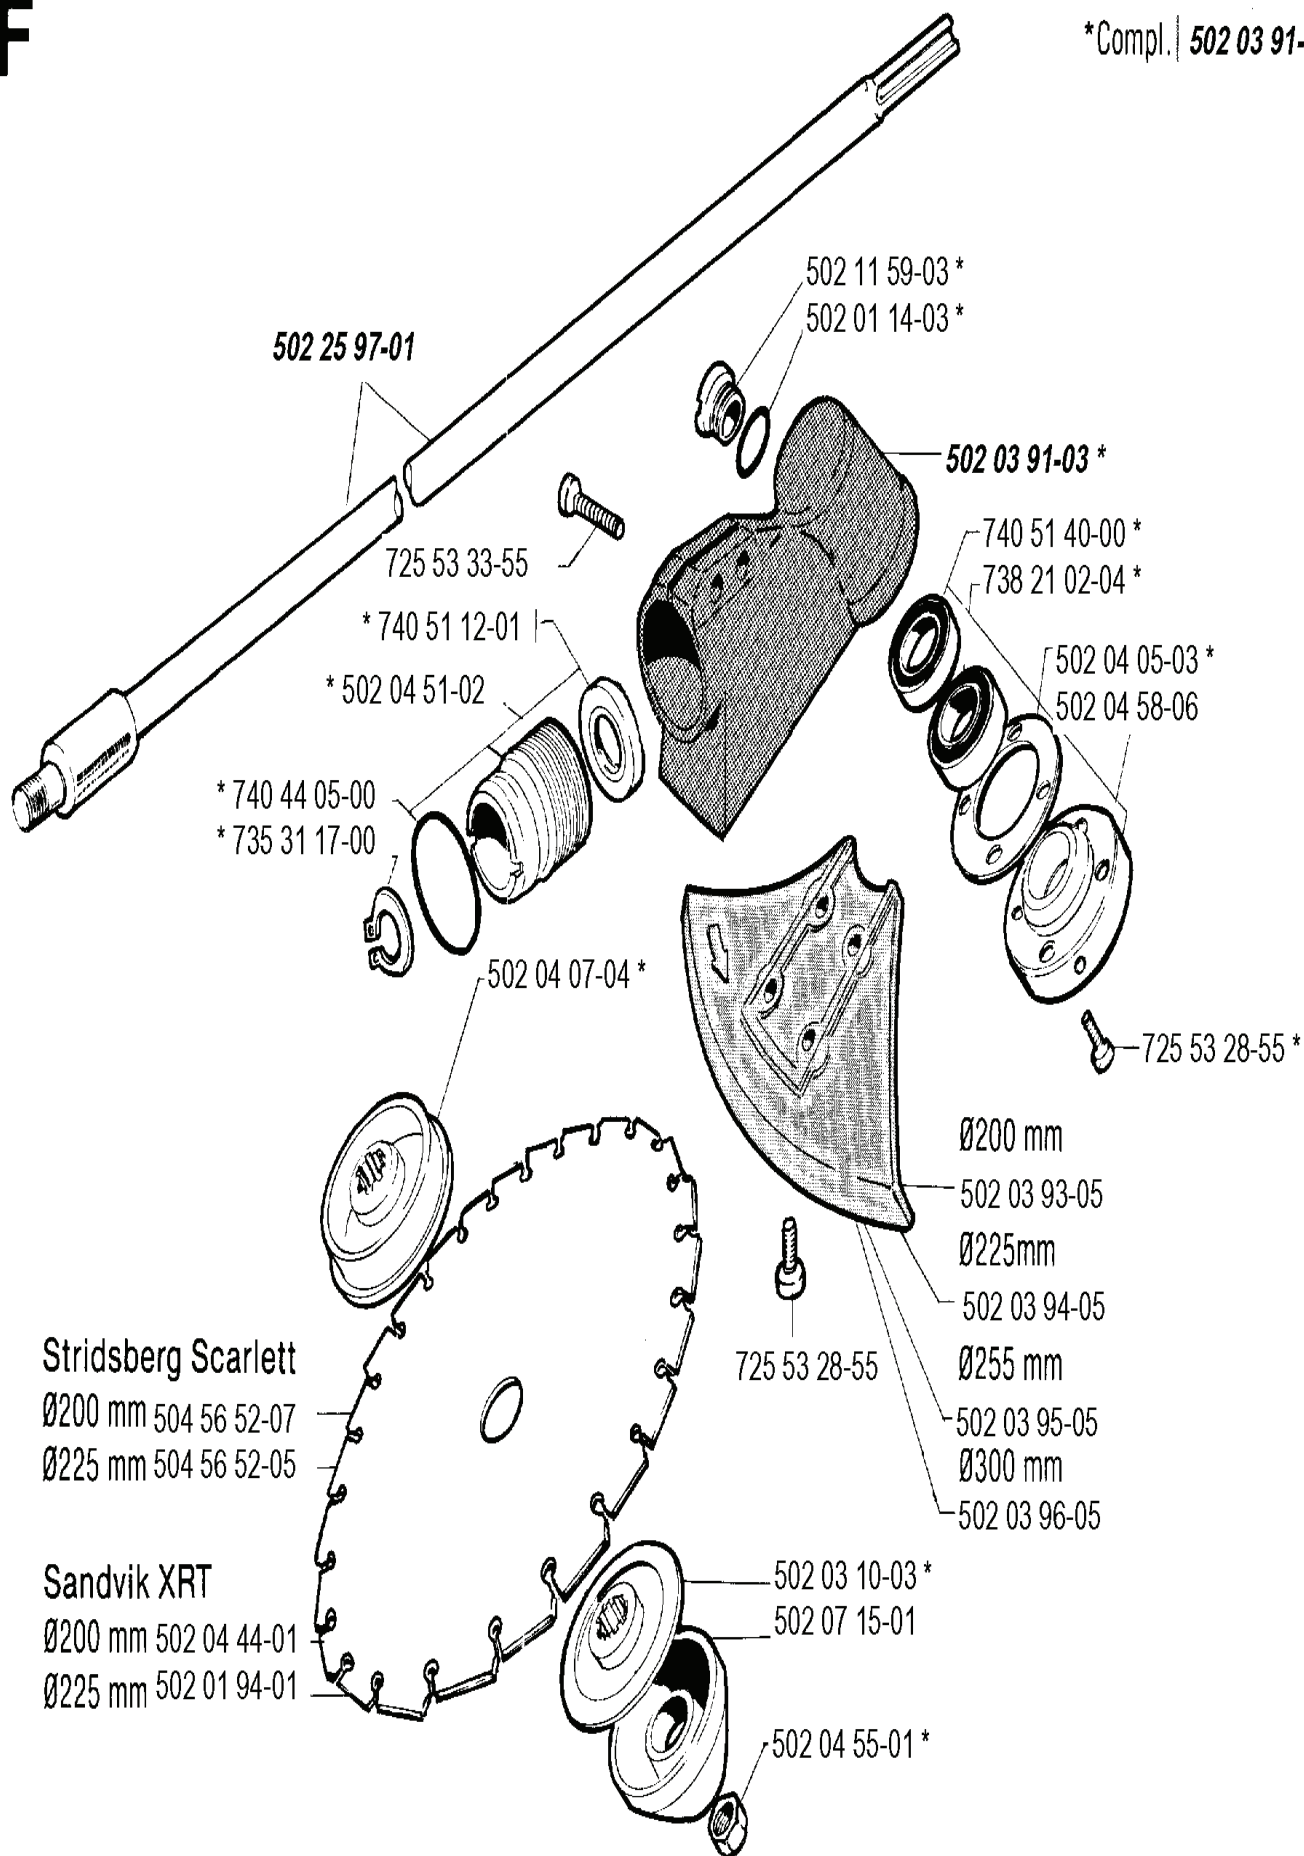

RESERVDELSKATALOG

: JONSERED

Reservdelslista

RESERVDELSLISTA

C

Compl. 502 26 10-01 RS40
.". 502 15 45-01 RS51

REF.	ART. NR	ARTIKELBESKRIVNING	ANMÄRKNING	KIT
504 66 21-11	504662111	HAIR PIN COTTER		1
504 66 21-13	504662113	AXELSKYDD		1
502 15 46-01	502154601	HÖFTPUTA		1
502 15 47-01	502154701	LÄNK		1
502 26 10-01	502261001	SELE	RS40	1
502 15 45-01	502154501	HARNESS ASSY	RS51	1

F

* Compl. | 502 03 91-03

REF.	ART. NR	ARTIKELBESKRIVNING	ANMÄRKNING	KIT
502 25 97-01	502259701	DRIVAXEL		1
725 53 33-55	725533355	SKRUV IHSCM		1
740 51 12-01	740511201	SEALING RING		1
502 04 51-02	502045102	STOPPHYLSA		1
740 44 05-00	740440500	O-RING		1
735 31 17-00	735311700	SPÄRRING		1
504 56 52-07	504565207	RÖJKLINGA 200 MM	STRIDSBERG SCARLETT DIA.200 MM	1
504 56 52-05	504565205	RÖJKLINGA 225 MM.	STRIDSBERG SCARLETT DIA.225 MM	1
502 04 44-01	502044401	SÅGKLINGA	SANDVIK XRT DIA.200 MM	1
502 01 94-01	502019401	SÅGKLINGA	SANDVIK XRT DIA.225 MM	1
502 04 07-04	502040704	MEDBRINGARE		1
502 11 59-03	502115903	PLUGG		1
502 01 14-03	502011403	PACKNING		1
502 03 10-03	502031003	STÖDFLÄNS		1
502 07 15-01	502071501	MUTTERSKYDD		1
502 04 55-01	502045501	MUTTER		1
502 03 96-05	502039605	KLINGSKYDD	DIA.300 MM	1
502 03 95-05	502039505	KLINGSKYDD	DIA.255 MM	1
502 03 94-05	502039405	SAW BLADE GUARD	DIA.225MM	1
502 03 93-05	502039305	KLINGSKYDD	DIA.200 MM	1
725 53 28-55	725532855	SCREW		1
502 04 58-06	502045806	GEAR CASE COVER		1
502 04 05-03	502040503	PACKNING		1
738 21 02-04	738210204	KULLAGER		1
740 51 40-00	740514000	SEALING RING		1
502 03 91-03	502039103	VÄXELHUS KPL		1