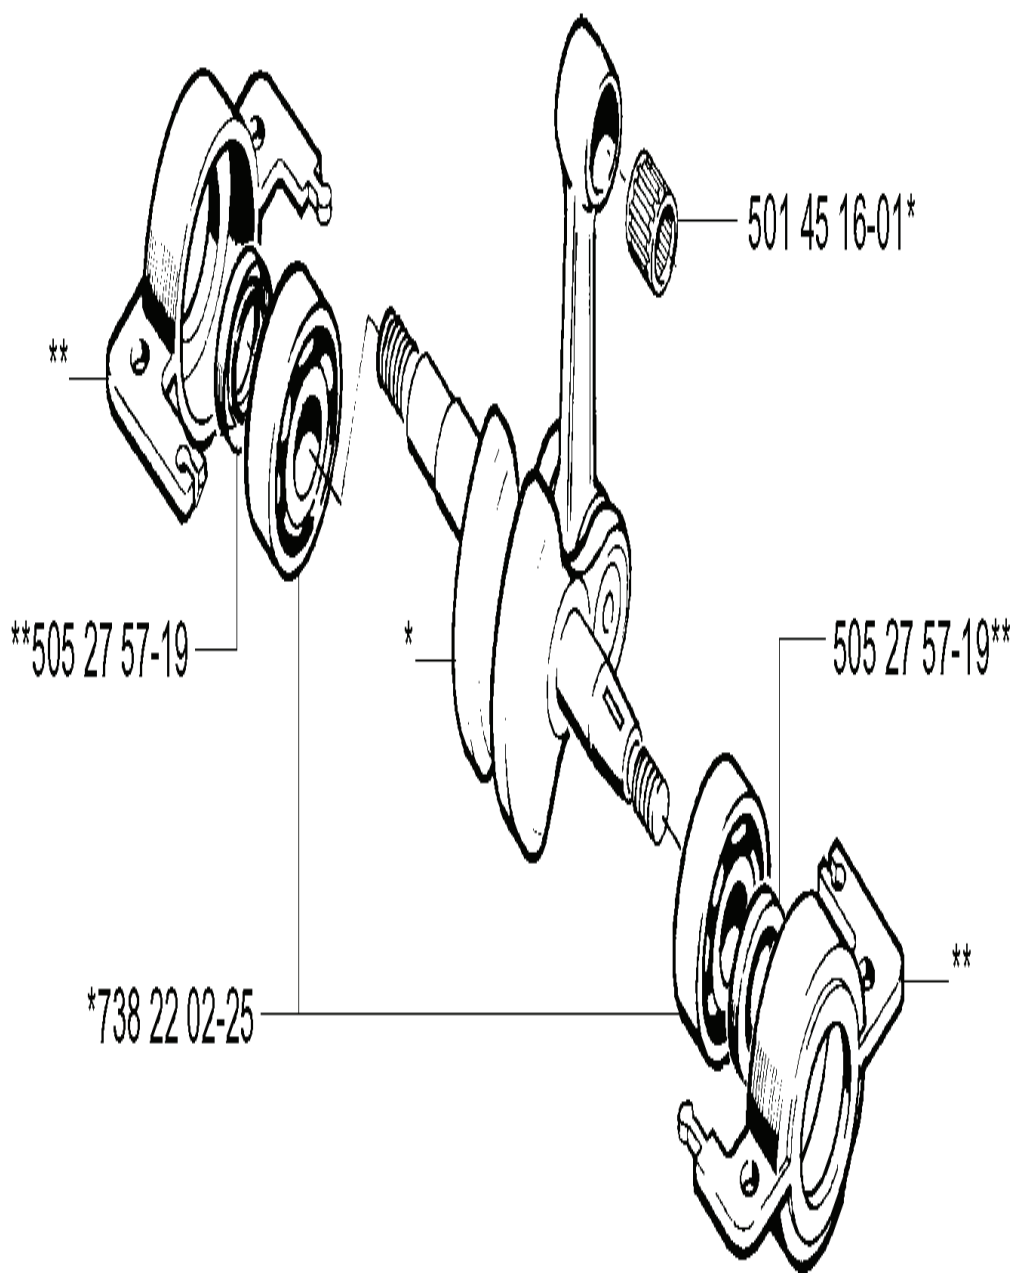

**D** \*compl 502 11 22-03  
\*\*compl 502 12 56-02 (EPA)

---

REF.	ART. NR	ARTIKELBESKRIVNING	ANMÄRKNING	KIT
502 11 22-03	502112203	LJUDDÄMPARE KPL		1
502 12 56-02	502125602	LJUDDÄMPARE KPL	EPA	1
503 22 23-02	503222302	LOCK NUT		3
502 11 24-02	502112402	SKYDDSPÅLÅT		1
502 11 25-02	502112502	GNISTFÅNGARNÄT		1
502 11 23-01	502112301	MUFFLER REAR HALF		1
502 20 21-01	502202101	VÄRMEAVLEDARE		1
503 20 25-12	503202512	SKRUV IHSCM		1
503 21 82-04	503218204	SCREW		3

**G**

\*compl 503 57 38-06

\*\*compl 502 23 02-01

---

REF.	ART. NR	ARTIKELBESKRIVNING	ANMÄRKNING	KIT
503 57 38-06	503573806	VEVAXEL KPL		1
502 23 02-01	502230201	AXELSÄTE		1
505 27 57-19	505275719	SEALING RING		1
738 22 02-25	738220225	KULLAGER		1
501 45 16-01	501451601	NÅLLAGER		1