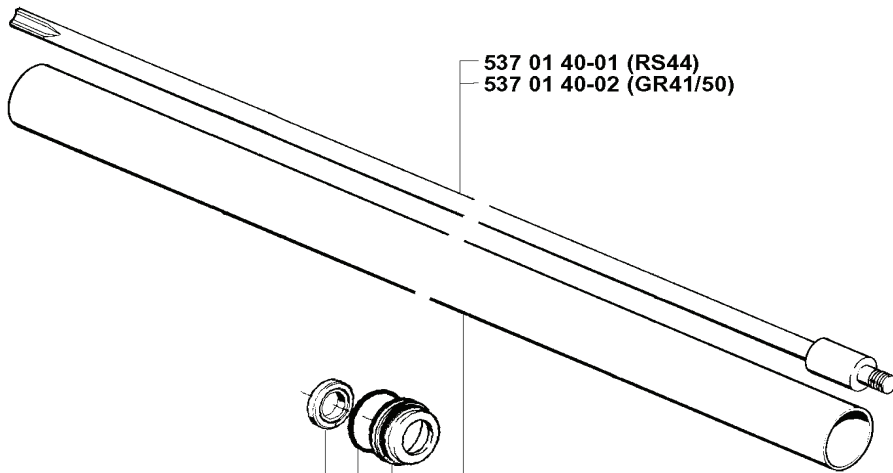

A

*compl 502 28 57-02

537 02 76-02