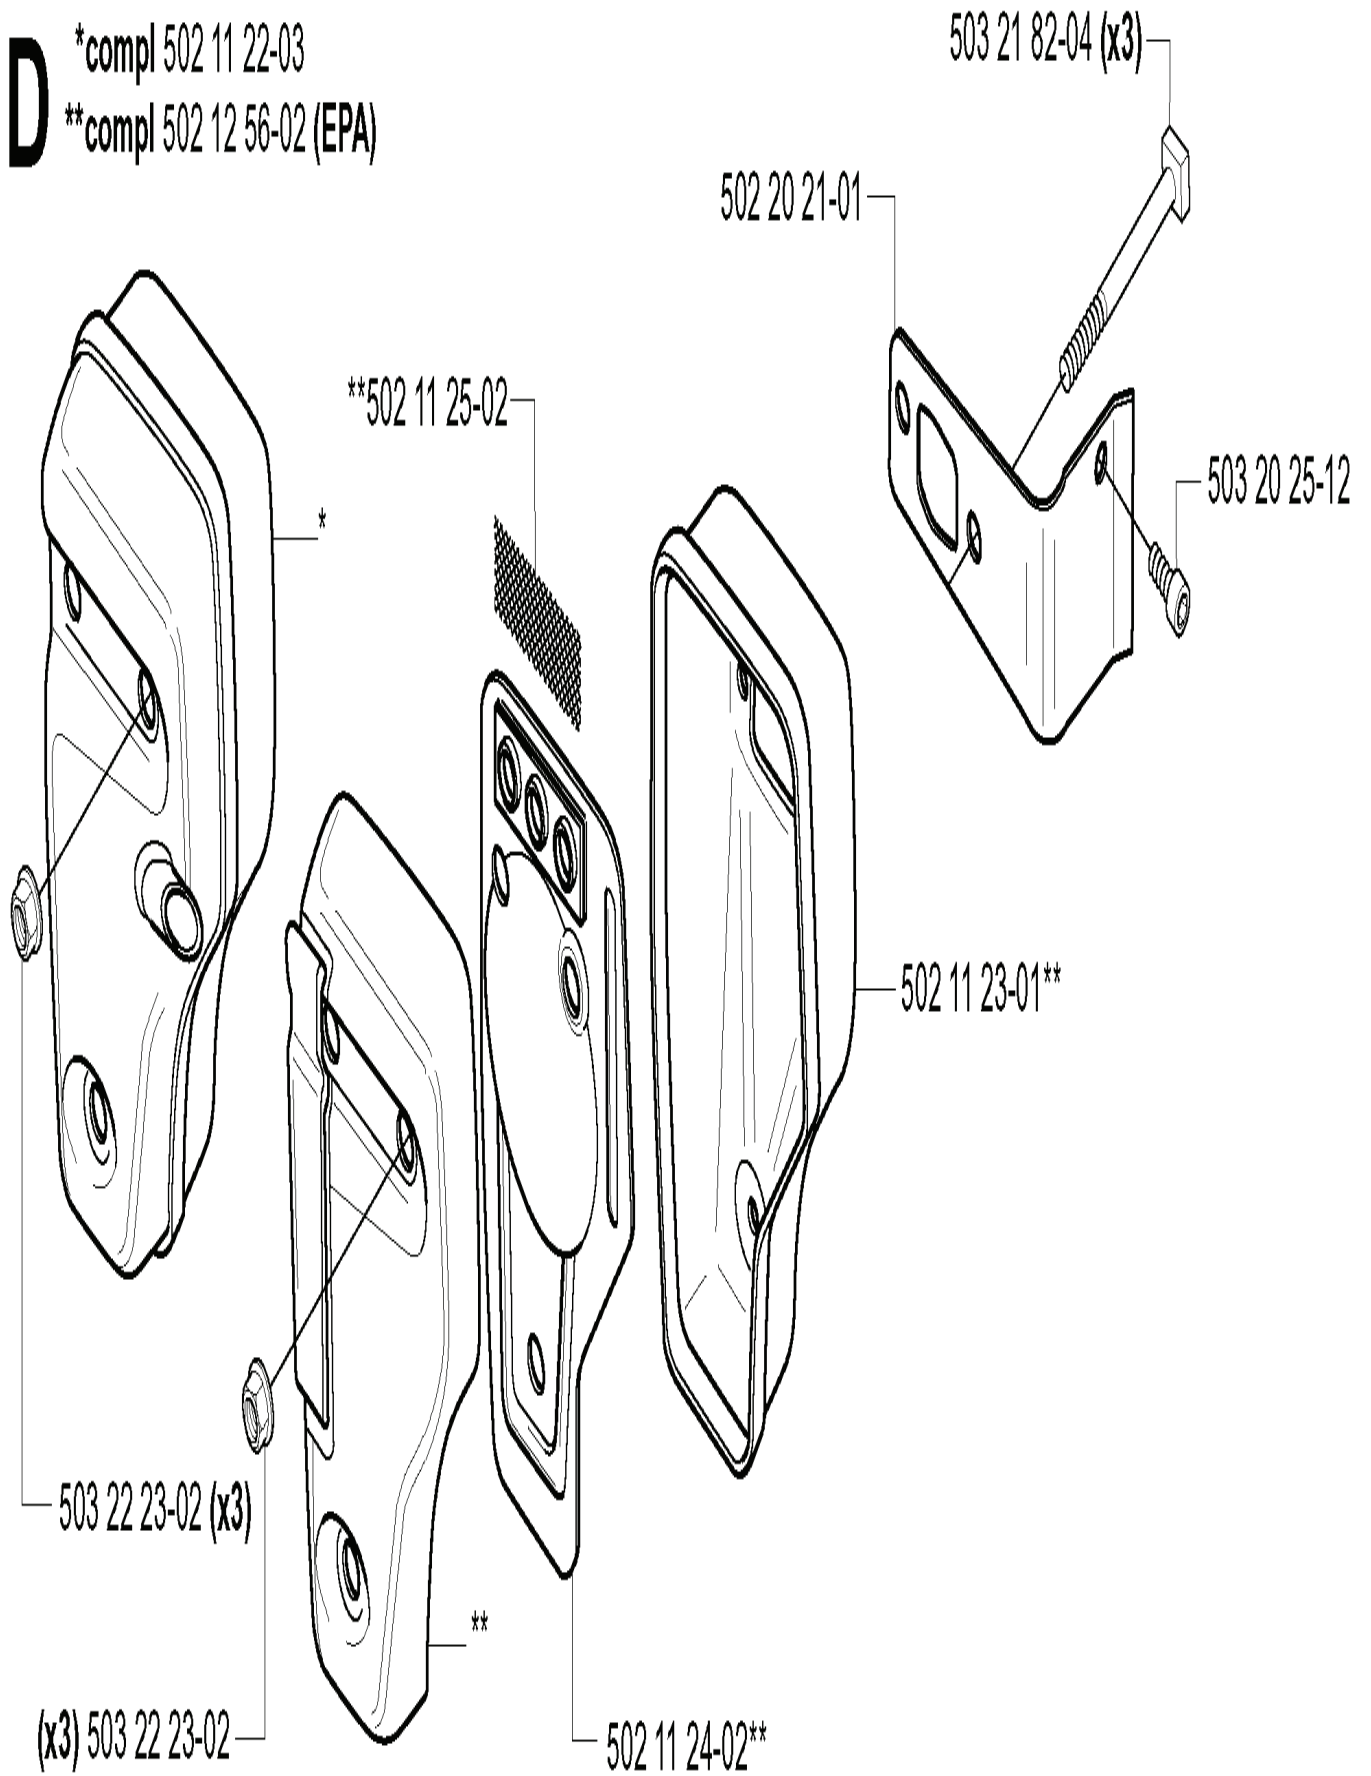

D *compl 502 11 22-03
**compl 502 12 56-02 (EPA)