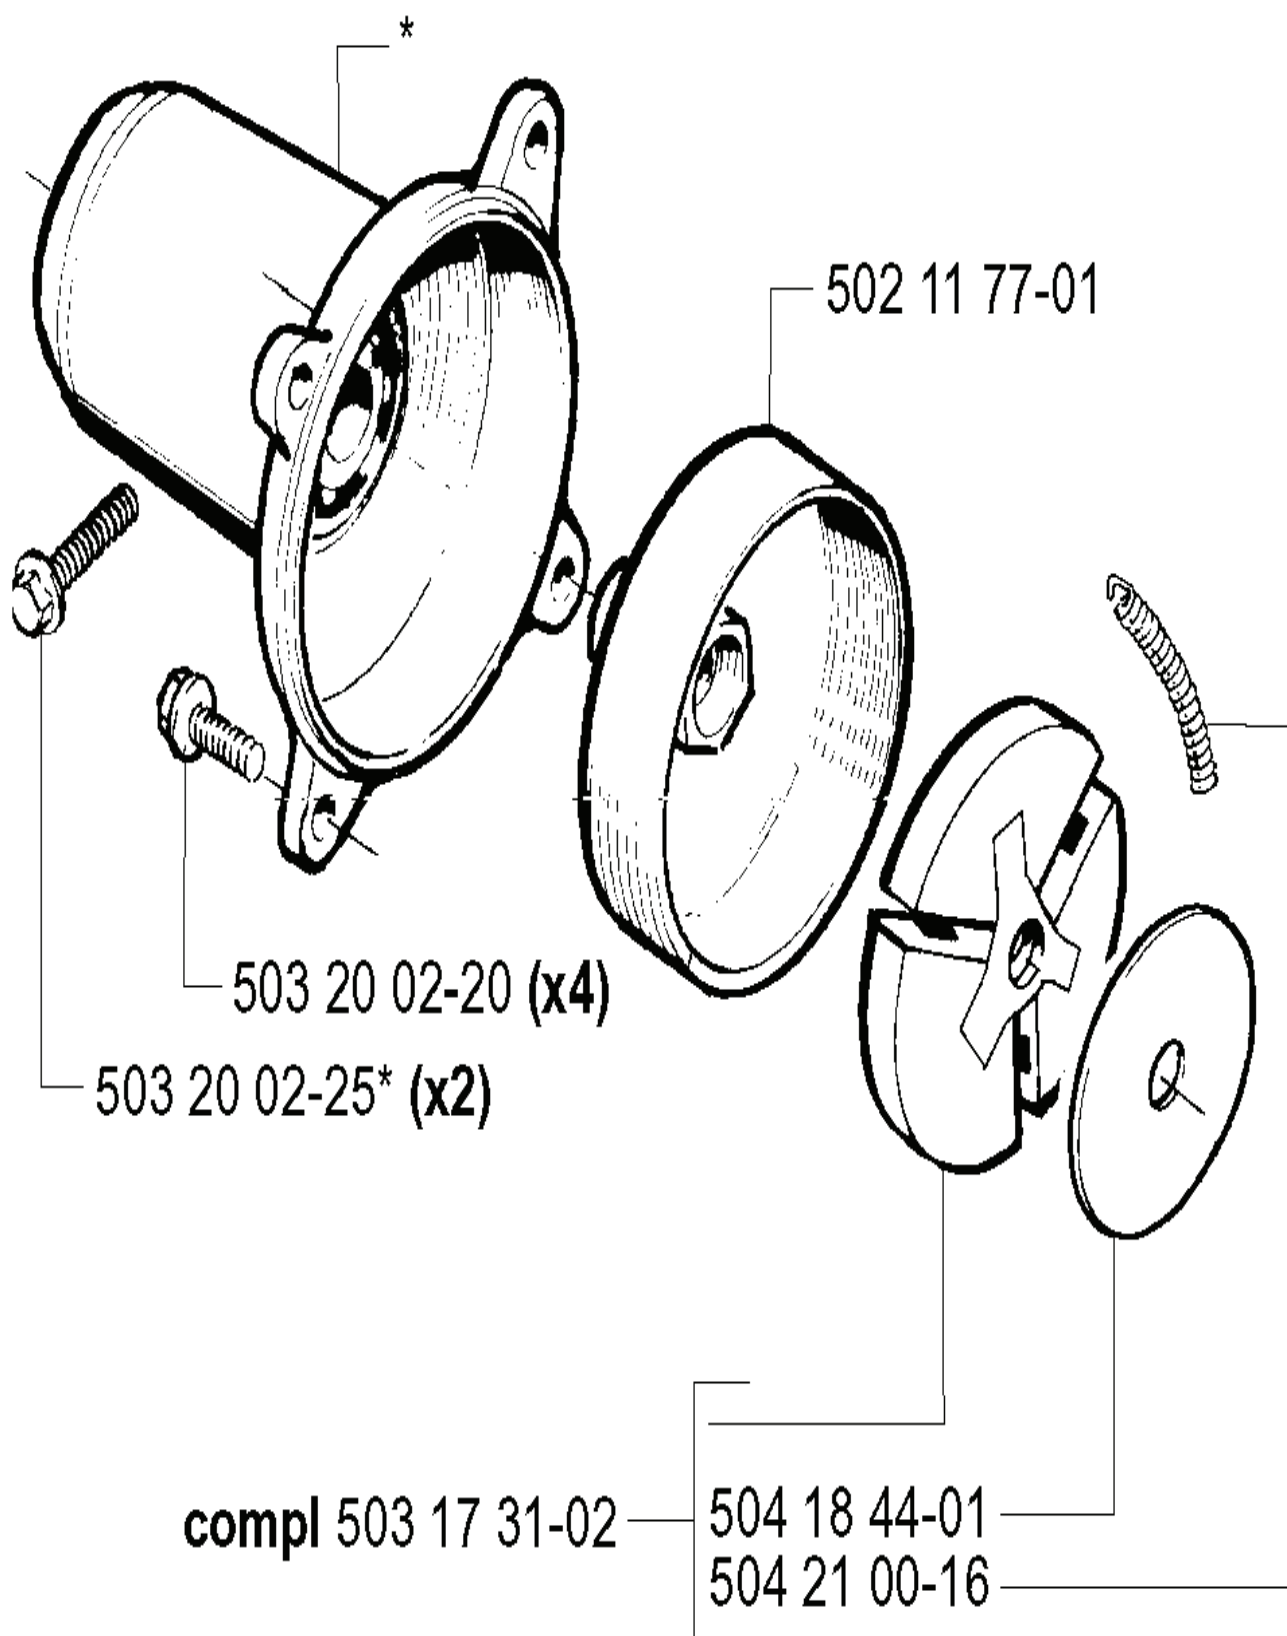

H *compl 502 11 52-01