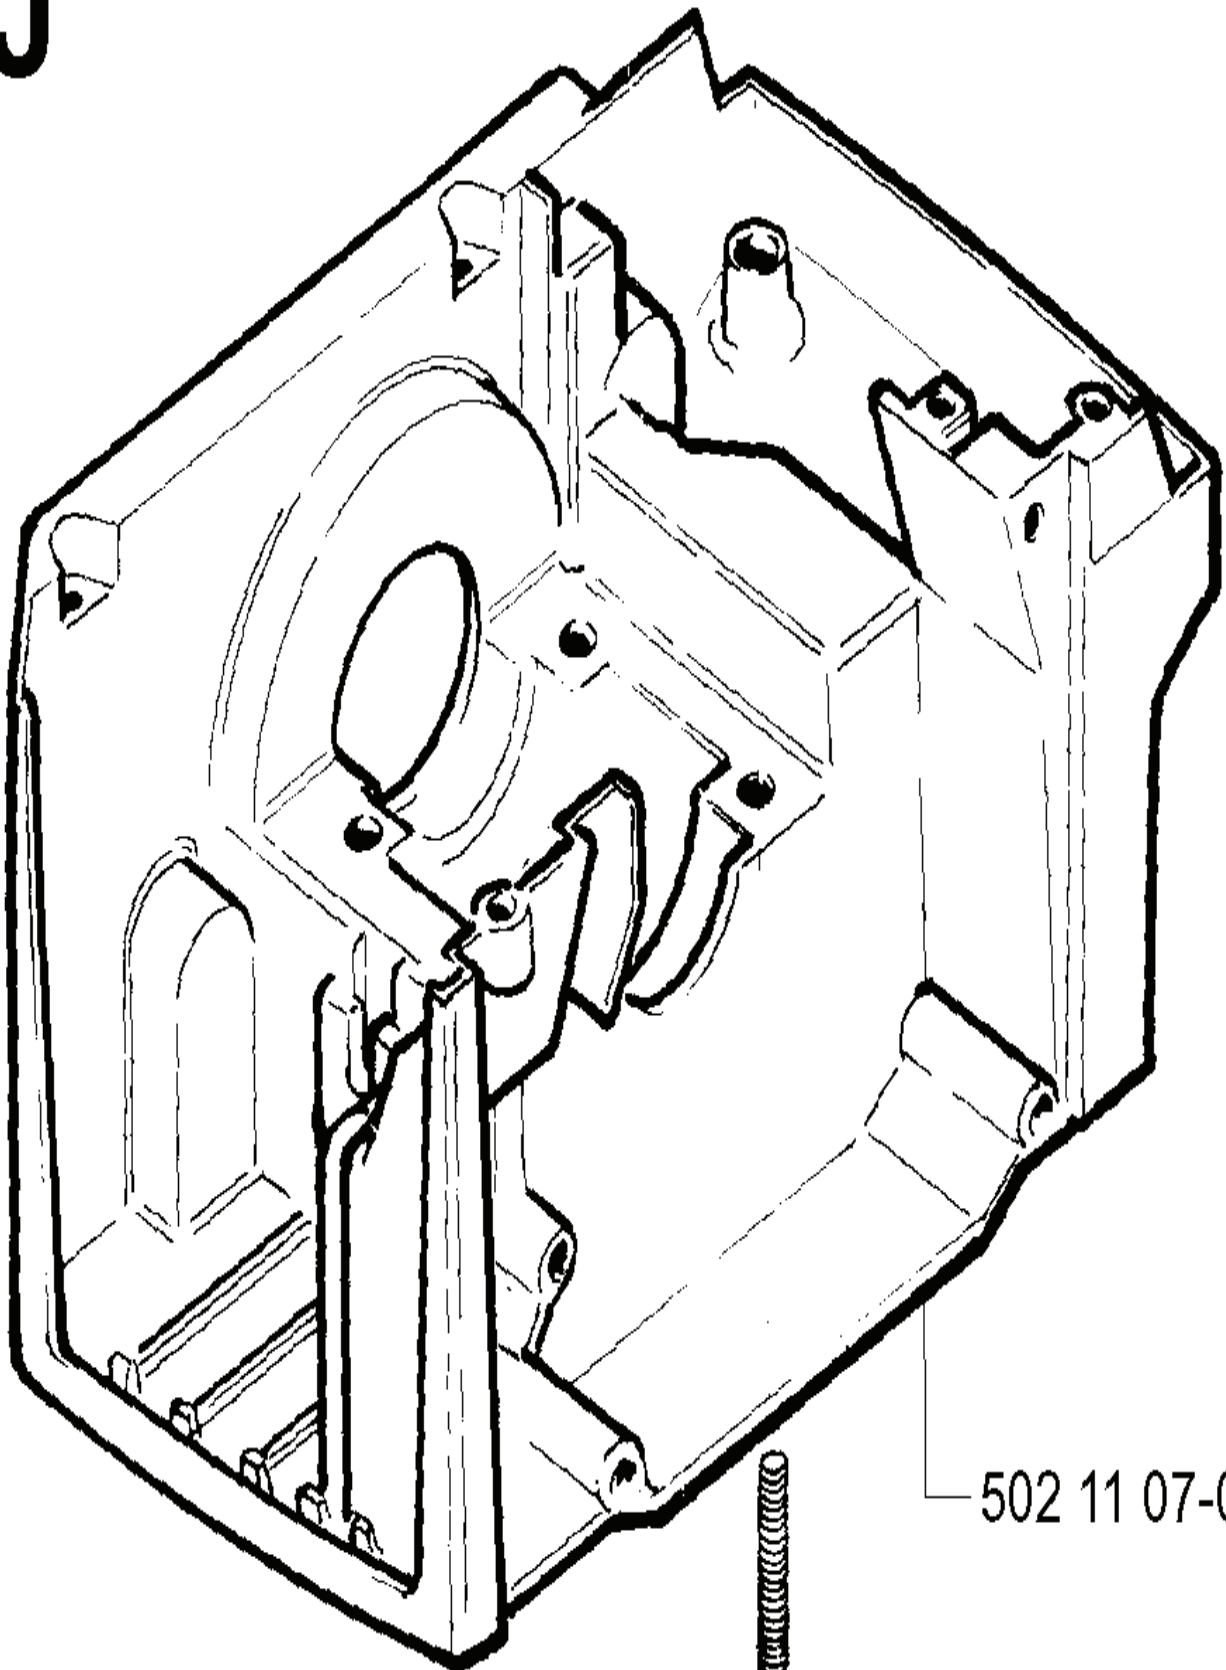

J

502 11 07-05

503 20 04-35 (x4)