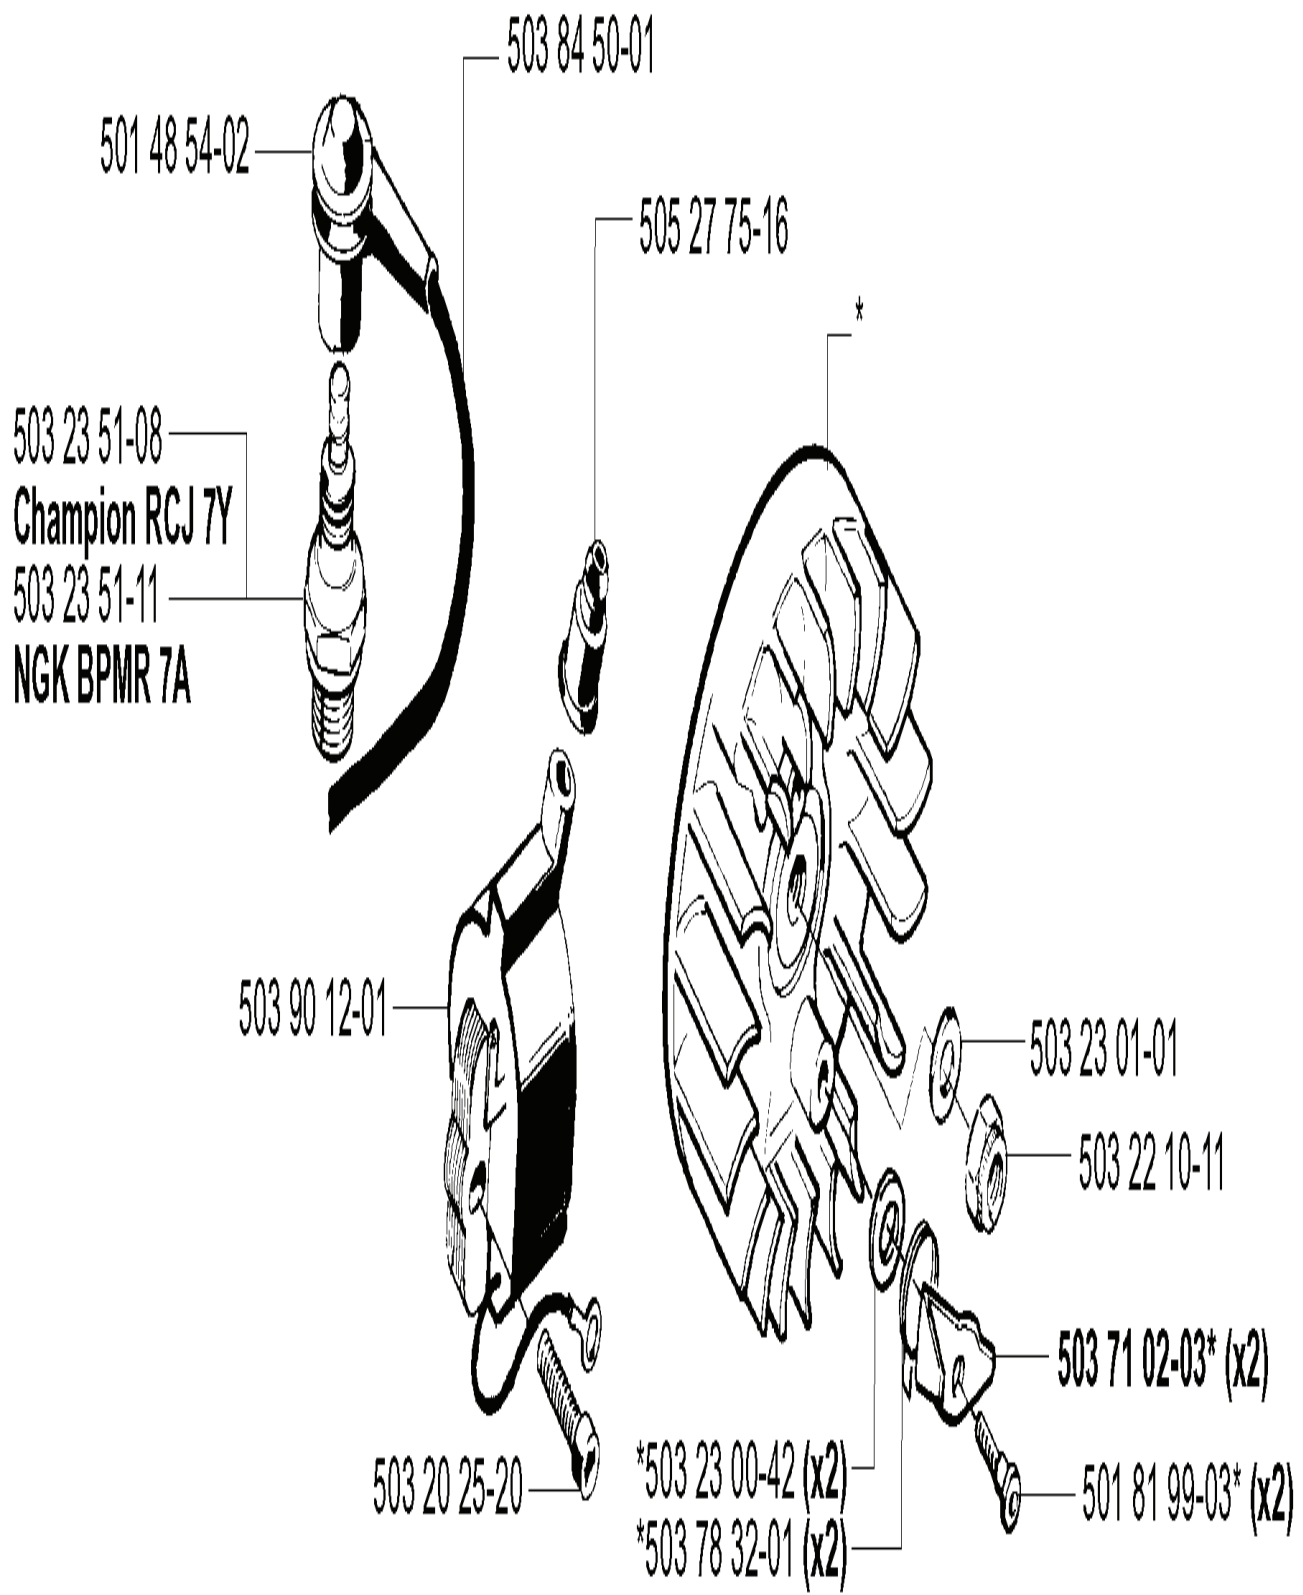

**G**

\*compl 503 57 38-06

\*\*compl 502 23 02-01

---

REF.	ART. NR	ARTIKELBESKRIVNING	ANMÄRKNING	KIT
503 57 38-06	503573806	VEVAXEL KPL		1
502 23 02-01	502230201	AXELSÄTE		1
505 27 57-19	505275719	SEALING RING		1
738 22 02-25	738220225	KULLAGER		1
501 45 16-01	501451601	NÅLLAGER		1

**L** \*compl 503 79 00-02

REF.	ART. NR	ARTIKELBESKRIVNING	ANMÄRKNING	KIT
503 79 00-02	503790002	SVÄNGHJUL		1
501 48 54-02	501485402	TÄNDSTIFTSSKYDD		1
503 23 51-08	503235108	TÄNDSTIFT	CHAMPION RCJ 7Y	1
503 23 51-11	503235111	TÄNDSTIFT	NGK BPMR 7A	1
503 90 12-01	503901201	ELECTRONIC MODULE		1
503 20 25-20	503202520	SKRUV IHSCM		1
503 78 32-01	503783201	FJÄDER		2
503 23 00-42	503230042	BRICKA		2
501 81 99-03	501819903	SCREW		2
503 71 02-03	503710203	STARTHAKE		2
503 22 10-11	503221011	MUTTER (HEXAGON)		1
503 23 01-01	503230101	BRICKA		1
505 27 75-16	505277516	SLADDHYLSA		1
503 84 50-01	503845001	KABEL		1