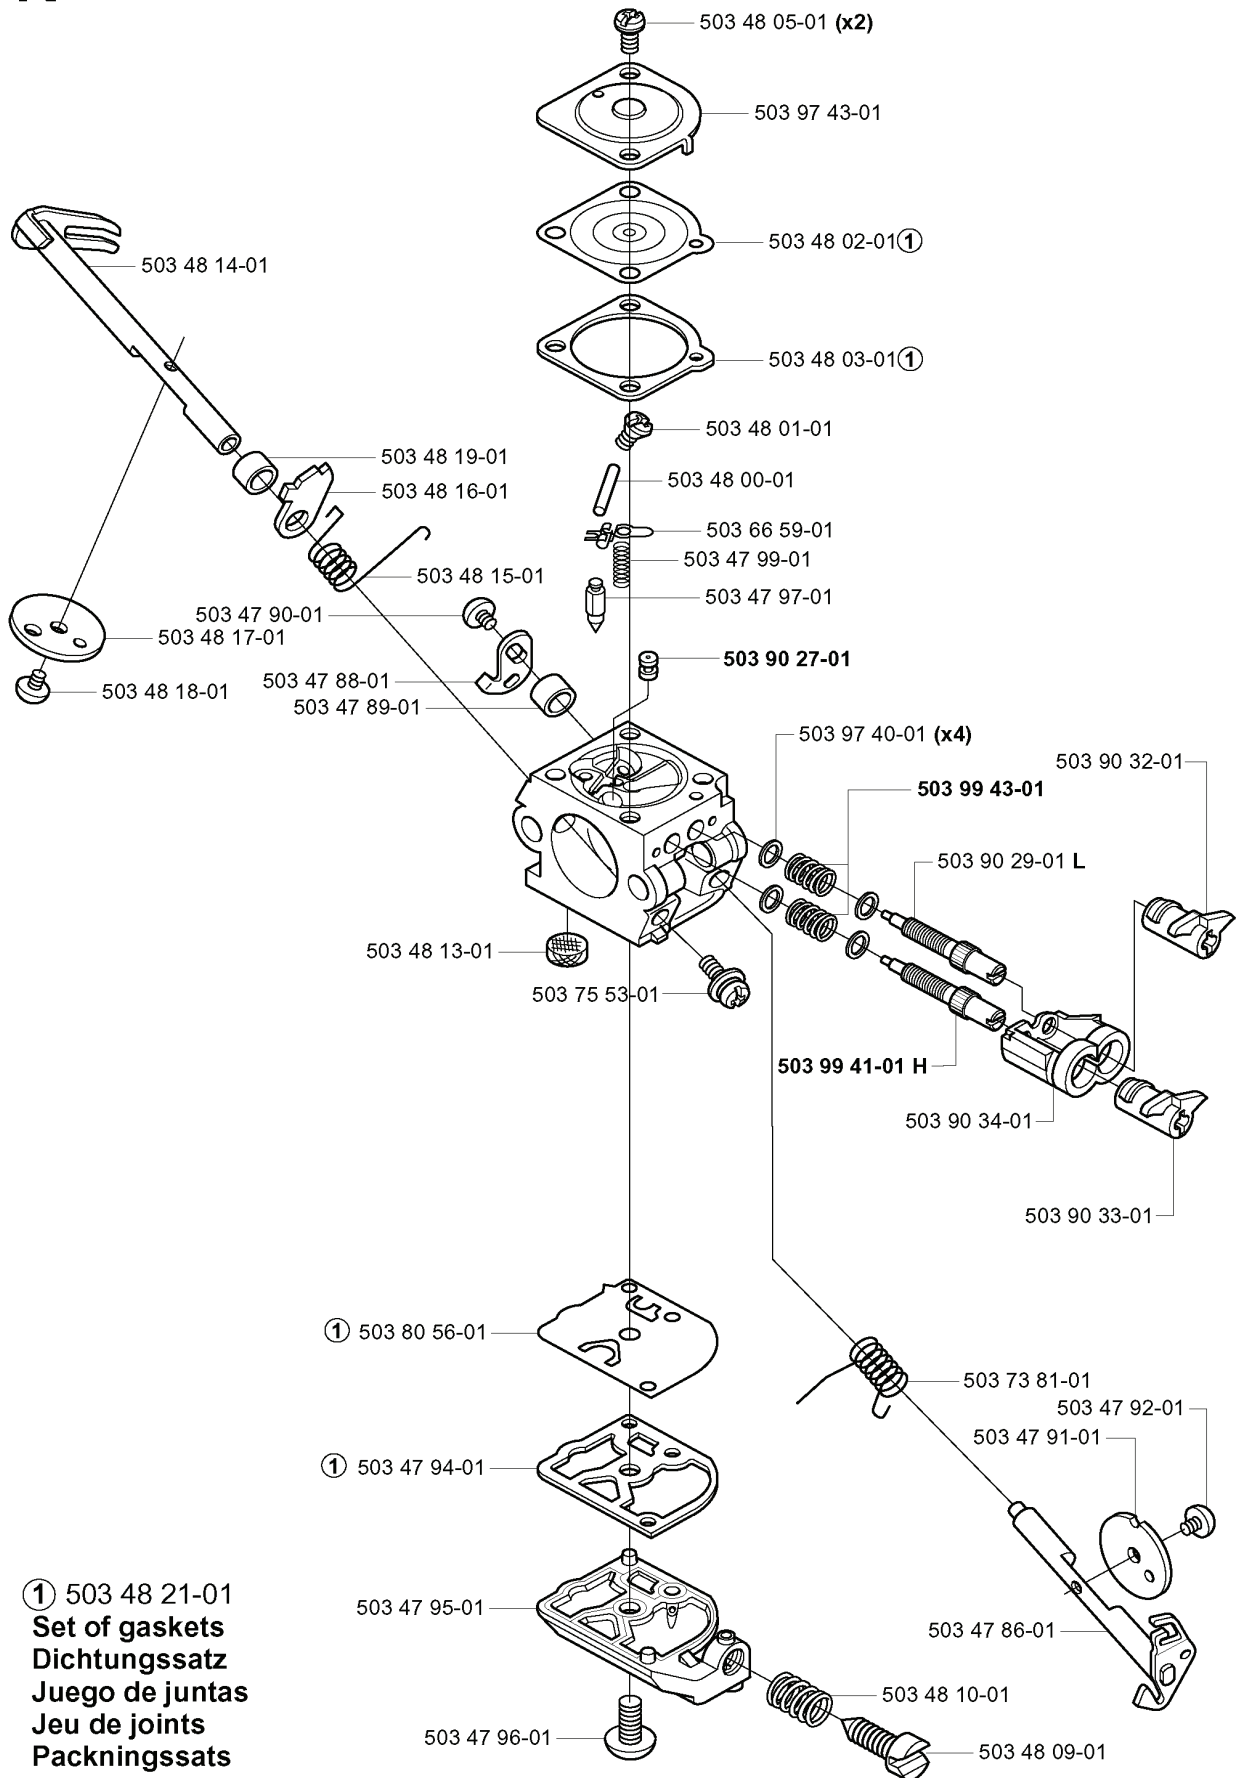

R compl 503 28 31-09

ZAMA C1Q - EL 10 (EPA)

① 503 48 21-01
Set of gaskets
Dichtungssatz
Juego de juntas
Jeu de joints
Packningssats