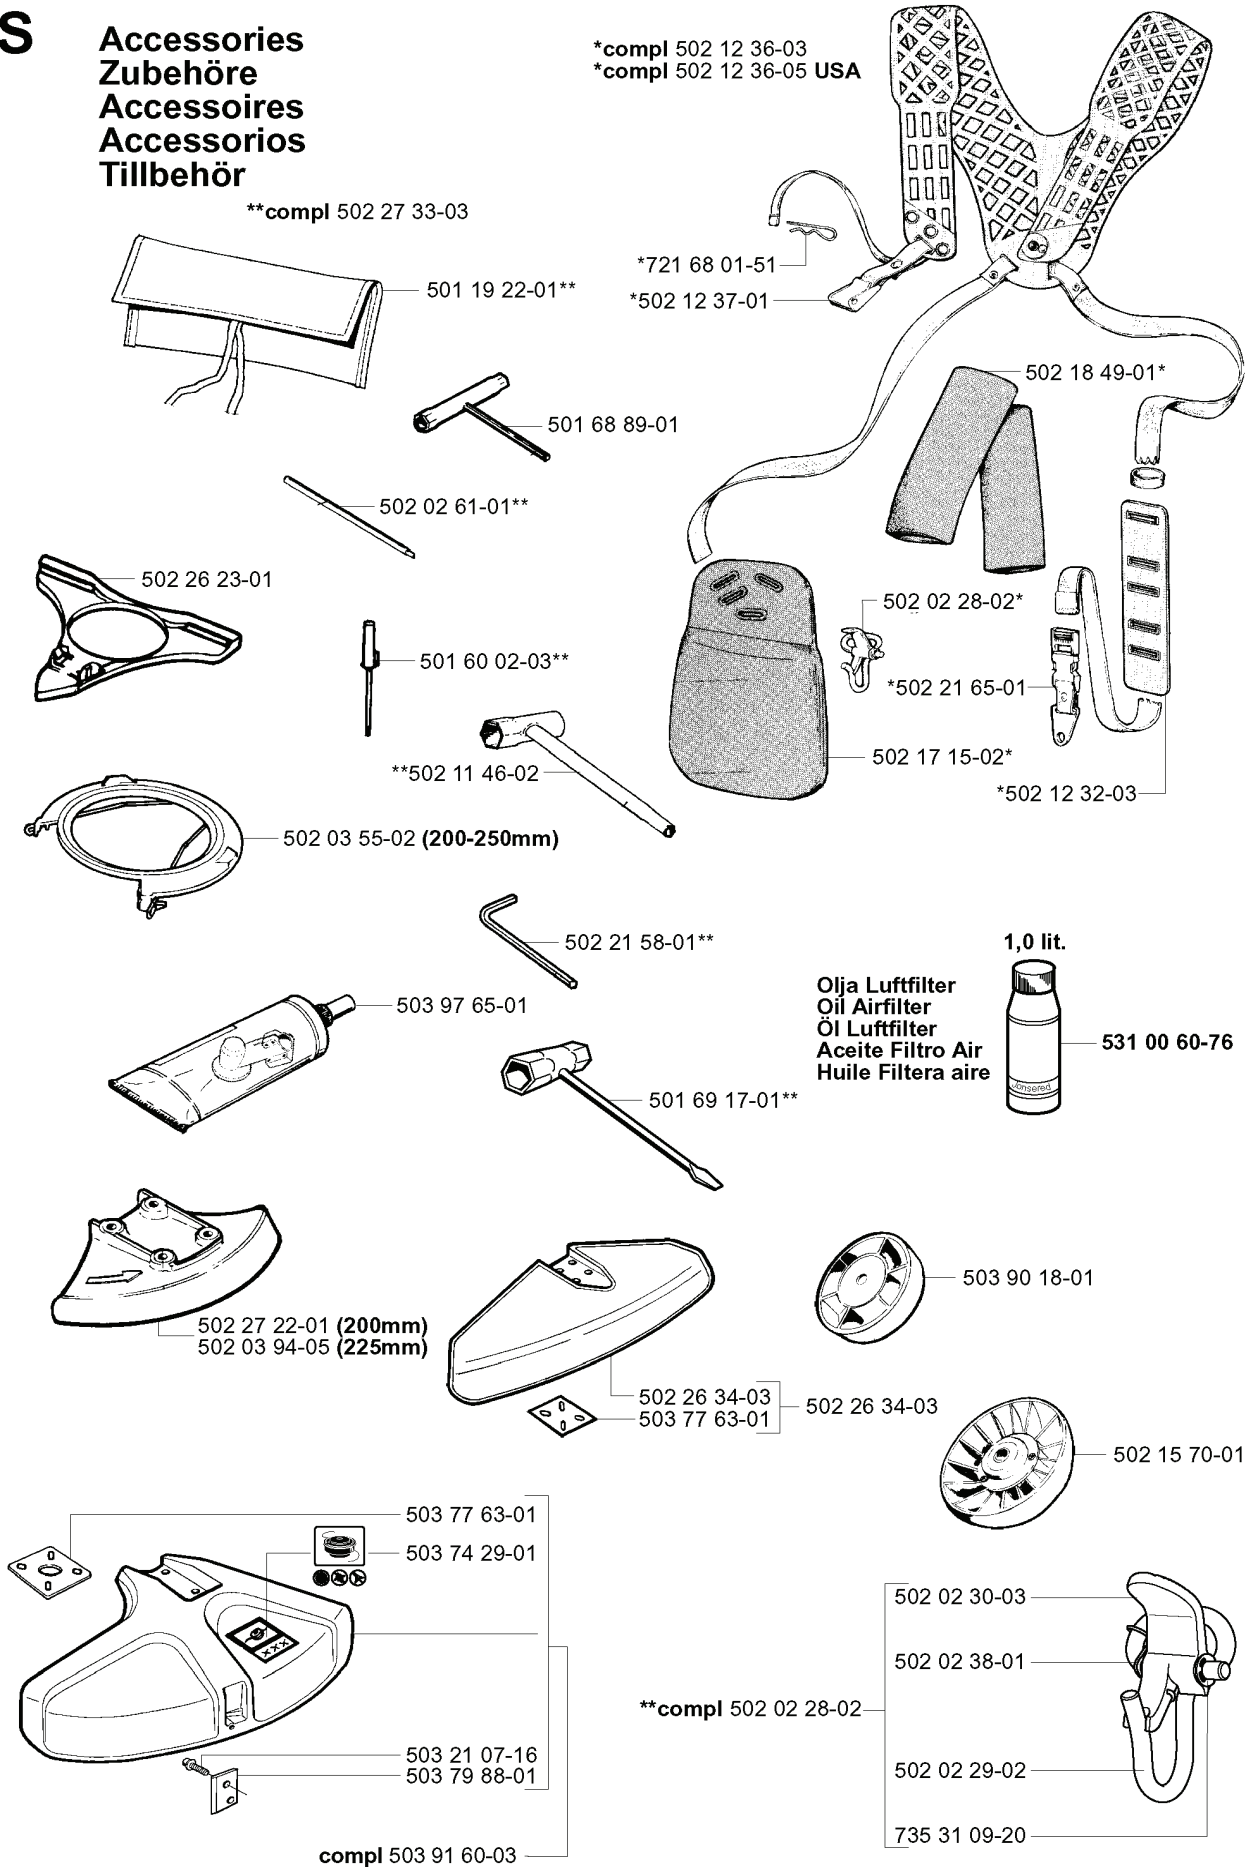

# **RESERVDELSKATALOG**

**: JONSERED**

Reservdelslista

---

# S Accessories Zubehöre Accessoires Accessorios Tillbehör

REF.	ART. NR	ARTIKELBESKRIVNING	ANMÄRKNING	KIT
502 27 33-03	502273303	VERKTYGSSATS		1
501 19 22-01	501192201	VERKTYG		1
501 68 89-01	501688901	KOMBINYCKEL		1
502 02 61-01	502026101	STOPP		1
502 26 23-01	502262301	TRIMSKYDD KPL		1
501 60 02-03	501600203	SKRUVMEJSEL		1
502 11 46-02	502114602	HYLSNYCKEL		1
502 03 55-02	502035502	TRANSPORTSKYDD KPL	200-250MM	1
503 97 65-01	503976501	FETT		1
502 27 22-01	502272201	SAW BLADE GUARD	200MM	1
502 03 94-05	502039405	SAW BLADE GUARD	225MM	1
503 74 29-01	503742901	DEKAL		1
503 21 07-16	503210716	SKRUV IHSCT		1
503 79 88-01	503798801	KNIV		1
503 91 60-03	503916003	TRIMSKYDD		1
502 02 28-02	502022802	UPPHÄNGNINGSKROK		1
735 31 09-20	735310920	SPÄRRYTTARE		1
502 02 29-02	502022902	KROK		1
502 02 38-01	502023801	FJÄDER		1
502 02 30-03	502023003	LÅS		1
503 77 63-01	503776301	BASEPLATE		1
502 26 34-03	502263403	SPRUTSKYDD		1
501 69 17-01	501691701	KOMBINYCKEL		1
502 21 58-01	502215801	SKIFTNYCKEL		1
502 15 70-01	502157001	STÖDKOPP		1
503 90 18-01	503901801	SUPPORT CUP		1
531 00 60-76	531006076	OIL		1
502 12 32-03	502123203	RELIEVING PLATE		1
502 17 15-02	502171502	HÖFTPUTA		1
502 21 65-01	502216501	FÄSTE		1
502 18 49-01	502184901	AXELSKYDD		1
502 12 37-01	502123701	FIXLOCK		1
721 68 01-51	721680151	SPRING COTTER		1
502 12 36-05	502123605	SELE	USA	1
502 12 36-03	502123603	HARNESS		1