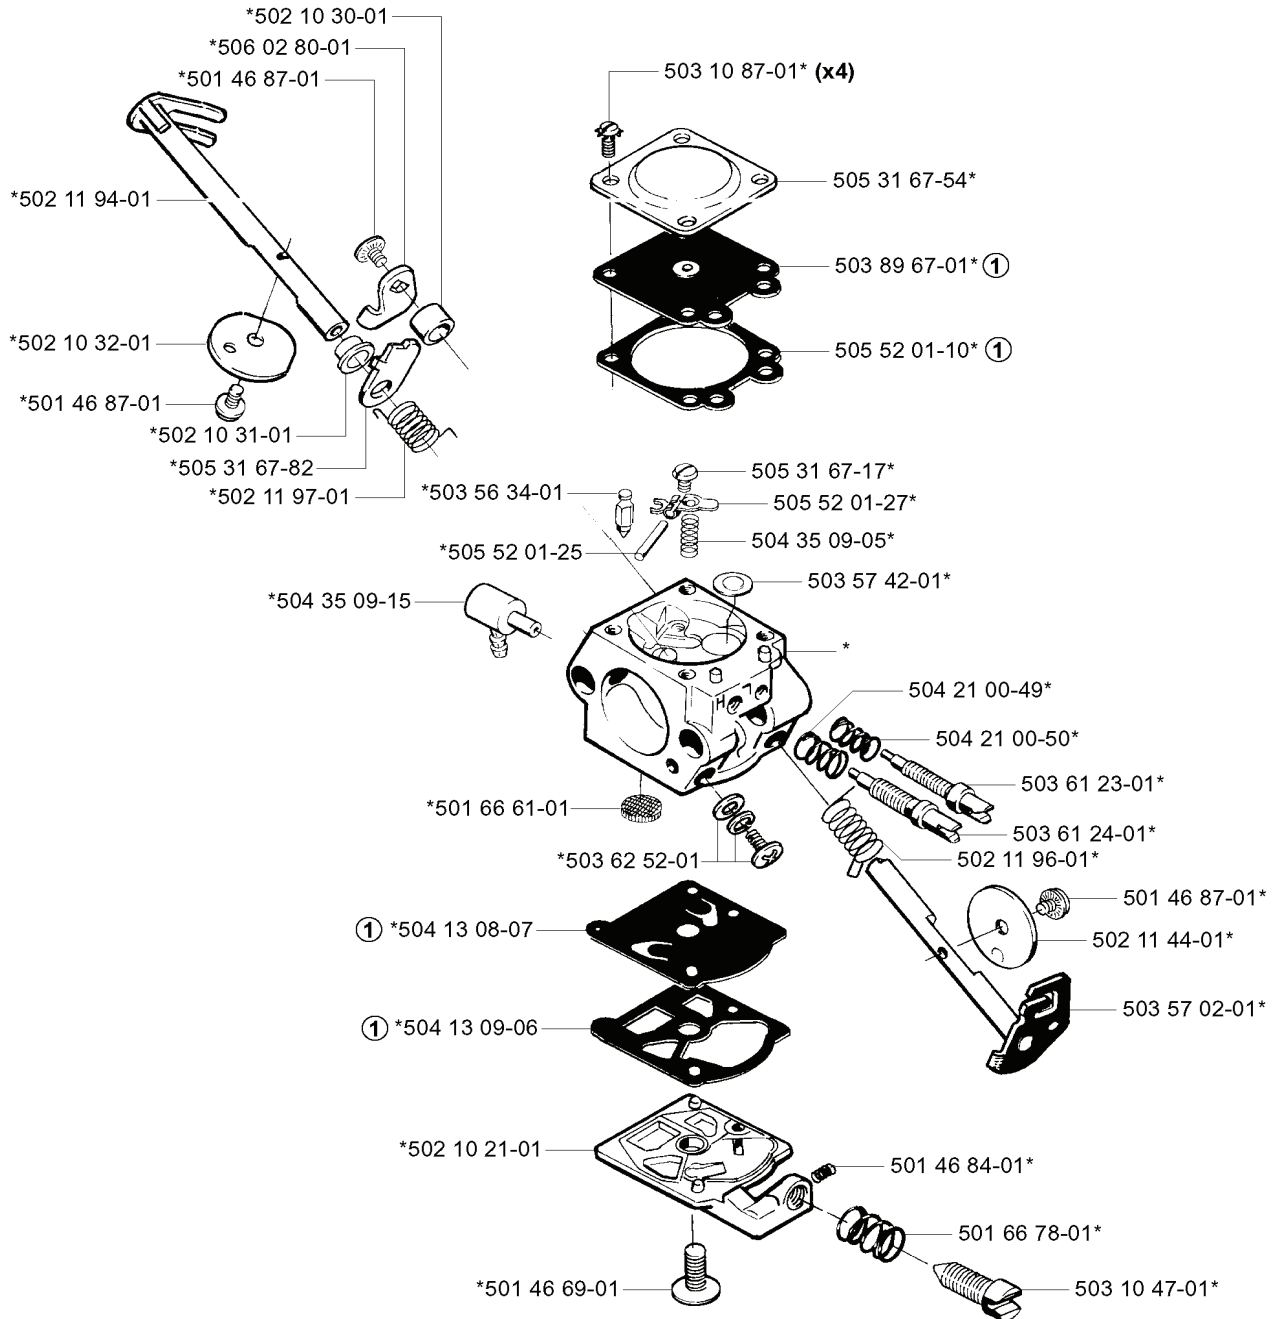

① 502 10 35-01
Set of gaskets
Dichtungssatz
Juego de juntas
Jeu de joints
Packningssats