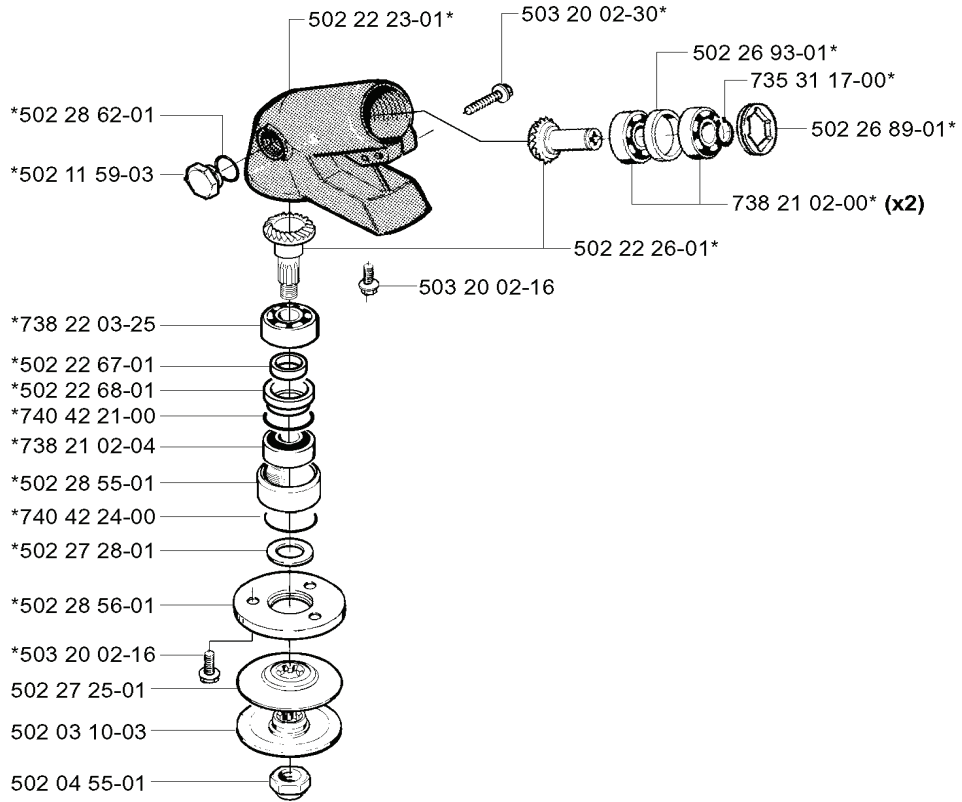

# RESERVDELSLISTA

**M** \*compl 502 20 19-01

REF.	ART. NR	ARTIKELBESKRIVNING	ANMÄRKNING	KIT
502 20 19-01	502201901	STARTAPPARAT		1
503 21 77-16	503217716	SKRUV IH SCT		1
506 01 64-01	506016401	LINHJUL		1
501 76 31-01	501763101	FJÄDERKASSETT KPL		1
502 20 16-01	502201601	LUFTLEDARE		1
502 20 53-01	502205301	DEKAL	RS44	1
502 28 16-01	502281601	DEKAL	GR50	1
502 20 51-01	502205101	DEKAL	GR41	1
503 20 02-16	503200216	SKRUV IH SCFM		4
502 20 15-01	502201501	STARTAPPARATHUS		1
501 63 06-01	501630601	HYLSA		1
505 30 51-25	505305125	STARTSNÖRE		1
504 65 42-03	504654203	STARHANDTAG		1

**A**

\*compl 502 28 57-02

537 02 76-02

REF.	ART. NR	ARTIKELBESKRIVNING	ANMÄRKNING	KIT
502 28 57-02	502285702	VÄXEL		1
502 28 62-01	502286201	BRICKA		1
502 11 59-03	502115903	PLUGG		1
738 22 03-25	738220325	KULLAGER		1
502 22 67-01	502226701	DISTANSRING		1
502 22 68-01	502226801	TÄTNINGSKRAGE		1
740 42 21-00	740422100	O-RING		1
738 21 02-04	738210204	KULLAGER		1
502 28 55-01	502285501	LAGERHUS		1
740 42 24-00	740422400	O-RING		1
502 27 28-01	502272801	BRICKA		1
502 28 56-01	502285601	KOPP		1
502 27 25-01	502272501	MEDBRINGARE		1
502 03 10-03	502031003	STÖDFLÄNS		1
502 04 55-01	502045501	MUTTER		1
740 51 13-01	740511301	SEALING RING		1
740 44 08-00	740440800	O-RING		1
502 26 95-01	502269501	SEALING RING HOLDER		1
502 12 02-03	502120203	TUBE ASSY	RS44	1
502 12 02-05	502120205	TUBE ASSY	GR41/GR51	1
537 02 76-02	537027602	DEKAL		1
537 01 40-02	537014002	DRIVAXEL KPL	GR41/50	1
537 01 40-01	537014001	DRIVAXEL KPL	RS44	1
503 20 02-16	503200216	SKRUV IHSCFM		1
502 22 26-01	502222601	KUGGHJUL		1
738 21 02-00	738210200	KULLAGER		2
502 26 89-01	502268901	SPÄRRING		1
735 31 17-00	735311700	SPÄRRING		1
502 26 93-01	502269301	DISTANSRING		1
503 20 02-30	503200230	SKRUV IHSCFM		1
502 22 23-01	502222301	VÄXELHUS		1