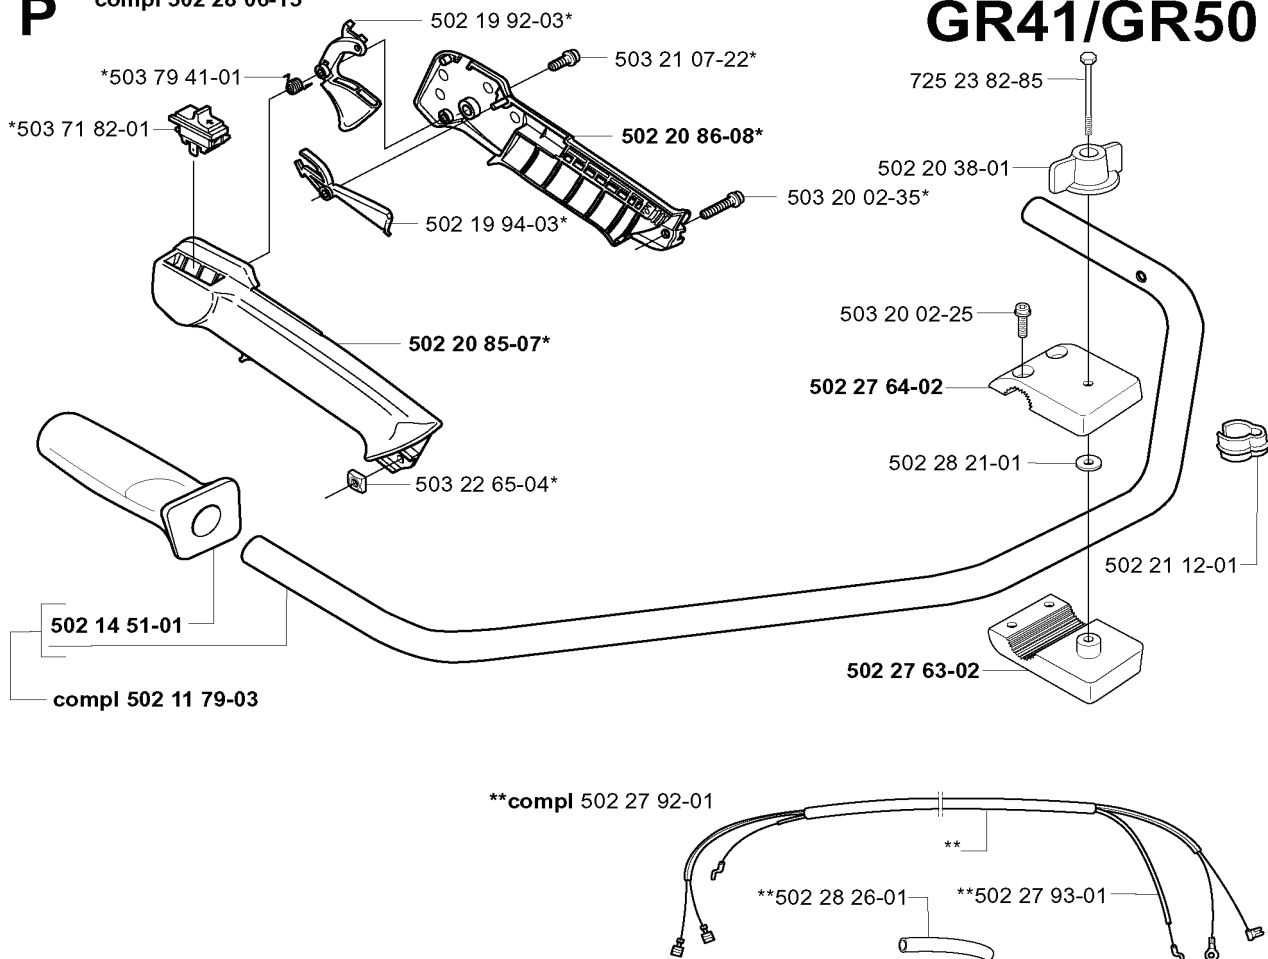

P

*compl 502 28 06-15

GR41/GR50