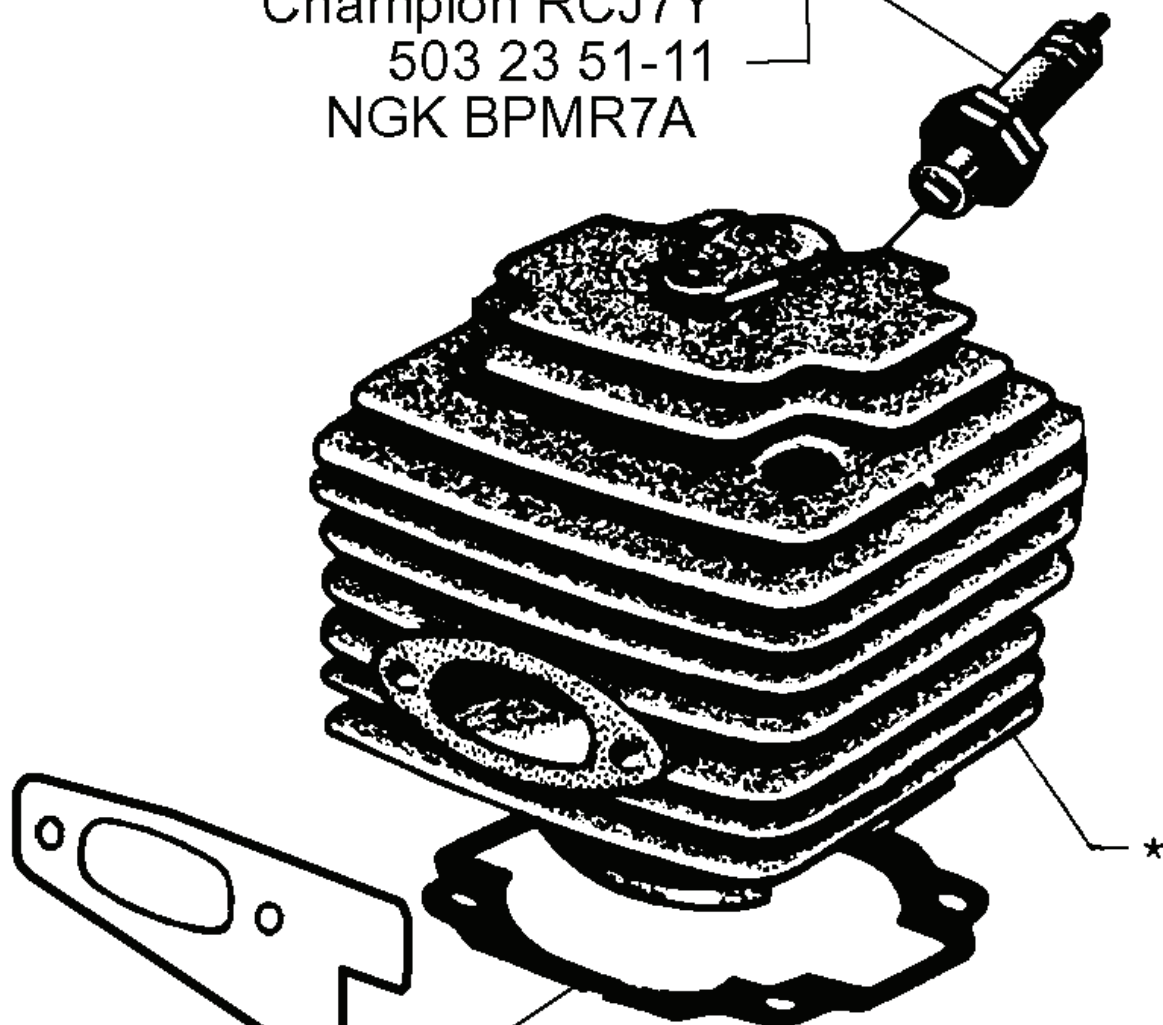

F

*compl 502 25 80-01

503 23 51-12
Champion RCJ7Y
503 23 51-11
NGK BPMR7A

502 27 19-01
501 28 93-02

503 28 90-15

501 15 28-01
737 43 12-00

*502 25 82-01