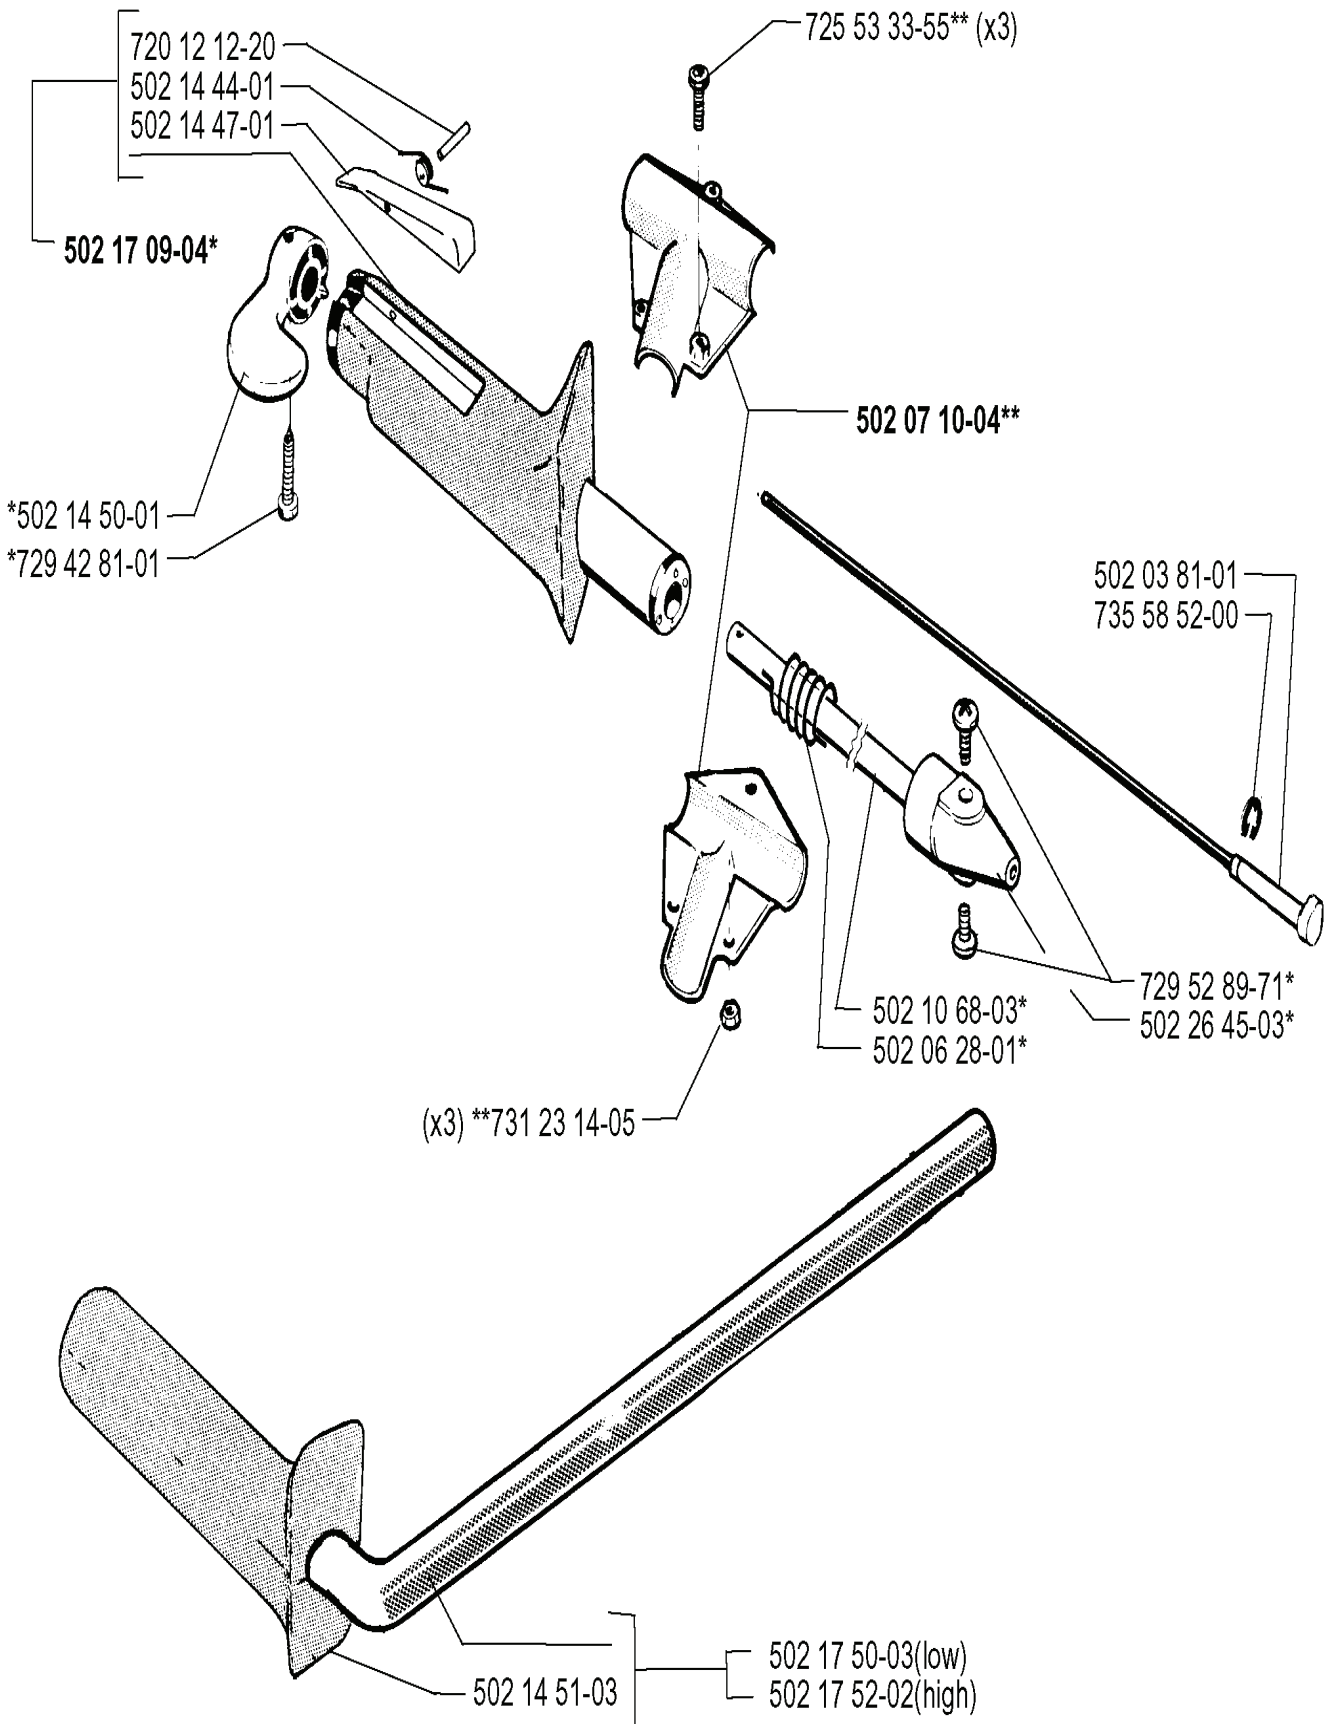

C

\*compl 502 14 45-04

REF.	ART. NR	ARTIKELBESKRIVNING	ANMÄRKNING	KIT
502 14 45-04	502144504	HANDTAG KPL		1
720 12 12-20	720121220	CYLINDRISK PINNE		1
502 14 44-01	502144401	FJÄDER		1
502 14 47-01	502144701	GASSPÄRR		1
502 17 09-04	502170904	HANDLEBAR RIGHT		1
502 14 50-01	502145001	THROTTLE TRIGGER		1
729 42 81-01	729428101	SCREW SLCSRT		1
502 14 51-03	502145103	HANDTAG		1
731 23 14-05	731231405	MUTTER (HEXAGON)		3
502 17 52-02	502175202	HANDLEBAR LEFT	HIGH	1
502 17 50-03	502175003	HANDLEBAR LEFT	LOW	1
502 06 28-01	502062801	RETURFJÄDER		1
502 10 68-03	502106803	RÖRAXEL		1
502 26 45-03	502264503	FJÄDERSTYRNING		1
729 52 89-71	729528971	SKRUV CRPANT		1
735 58 52-00	735585200	BRICKA		1
502 03 81-01	502038101	SHAFT FLEXIBLE		1
502 07 10-04	502071004	HÅLLARE		1
725 53 33-55	725533355	SKRUV IHSCM		3