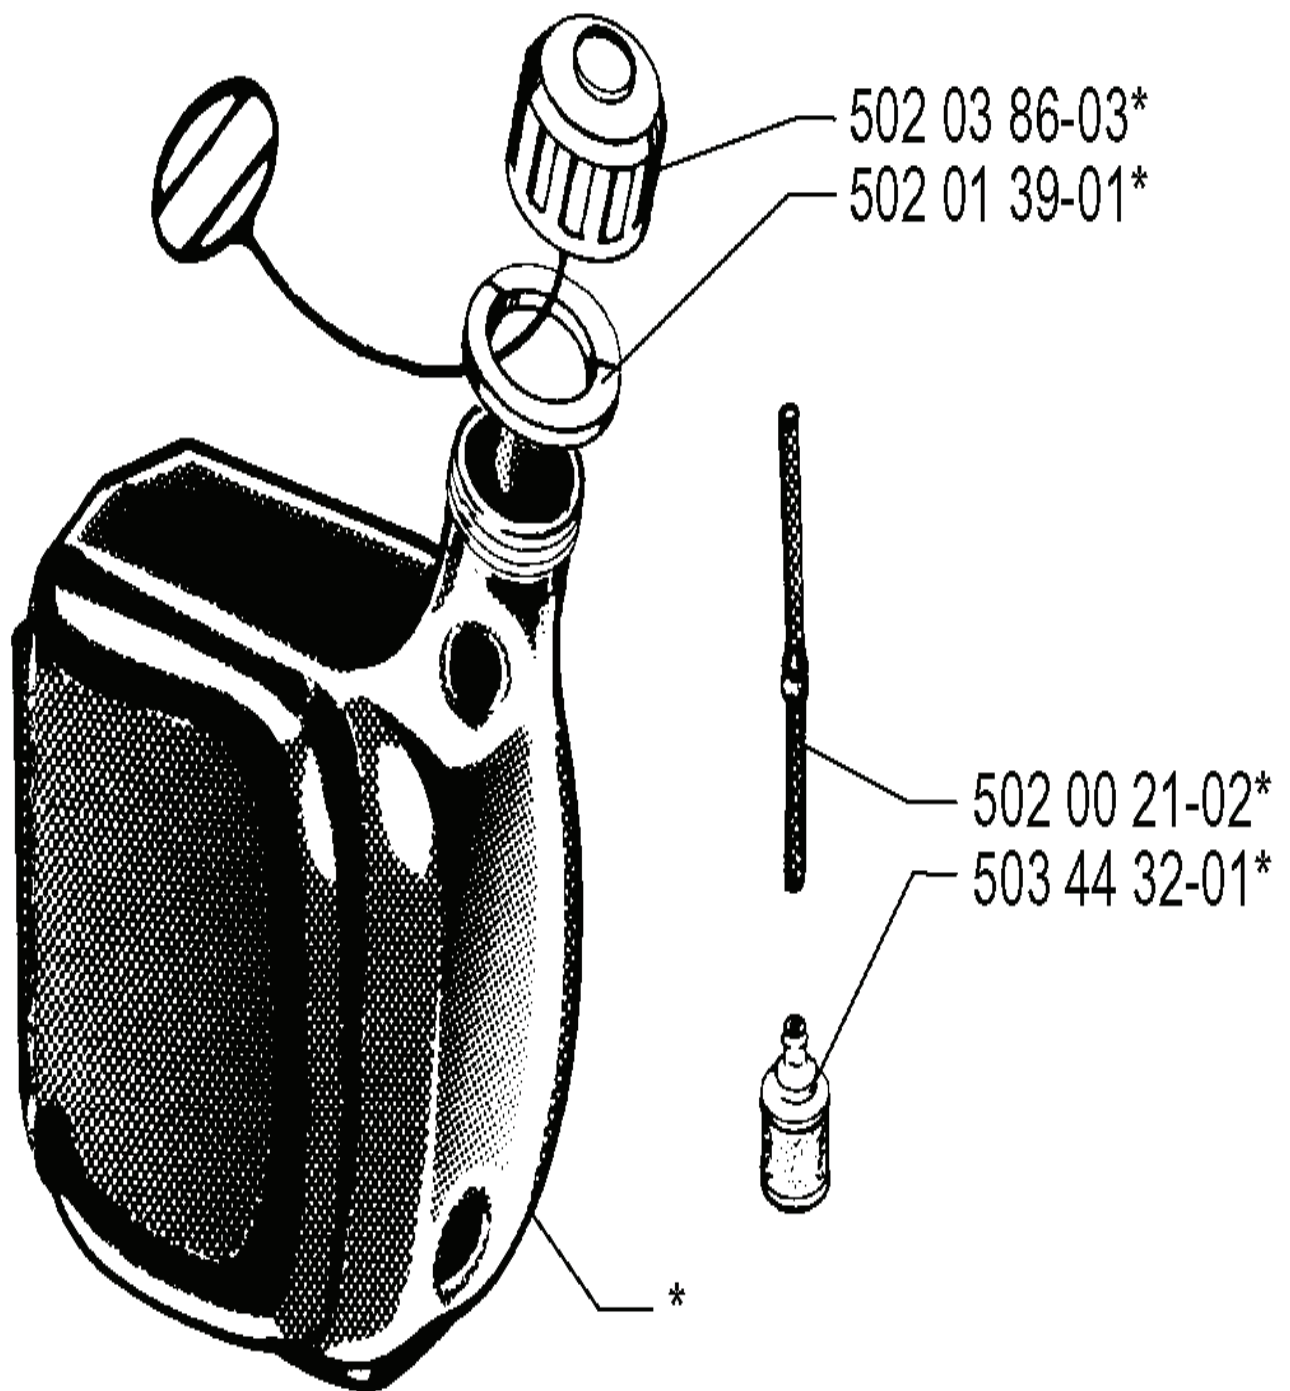

N *compl 502 00 16-04