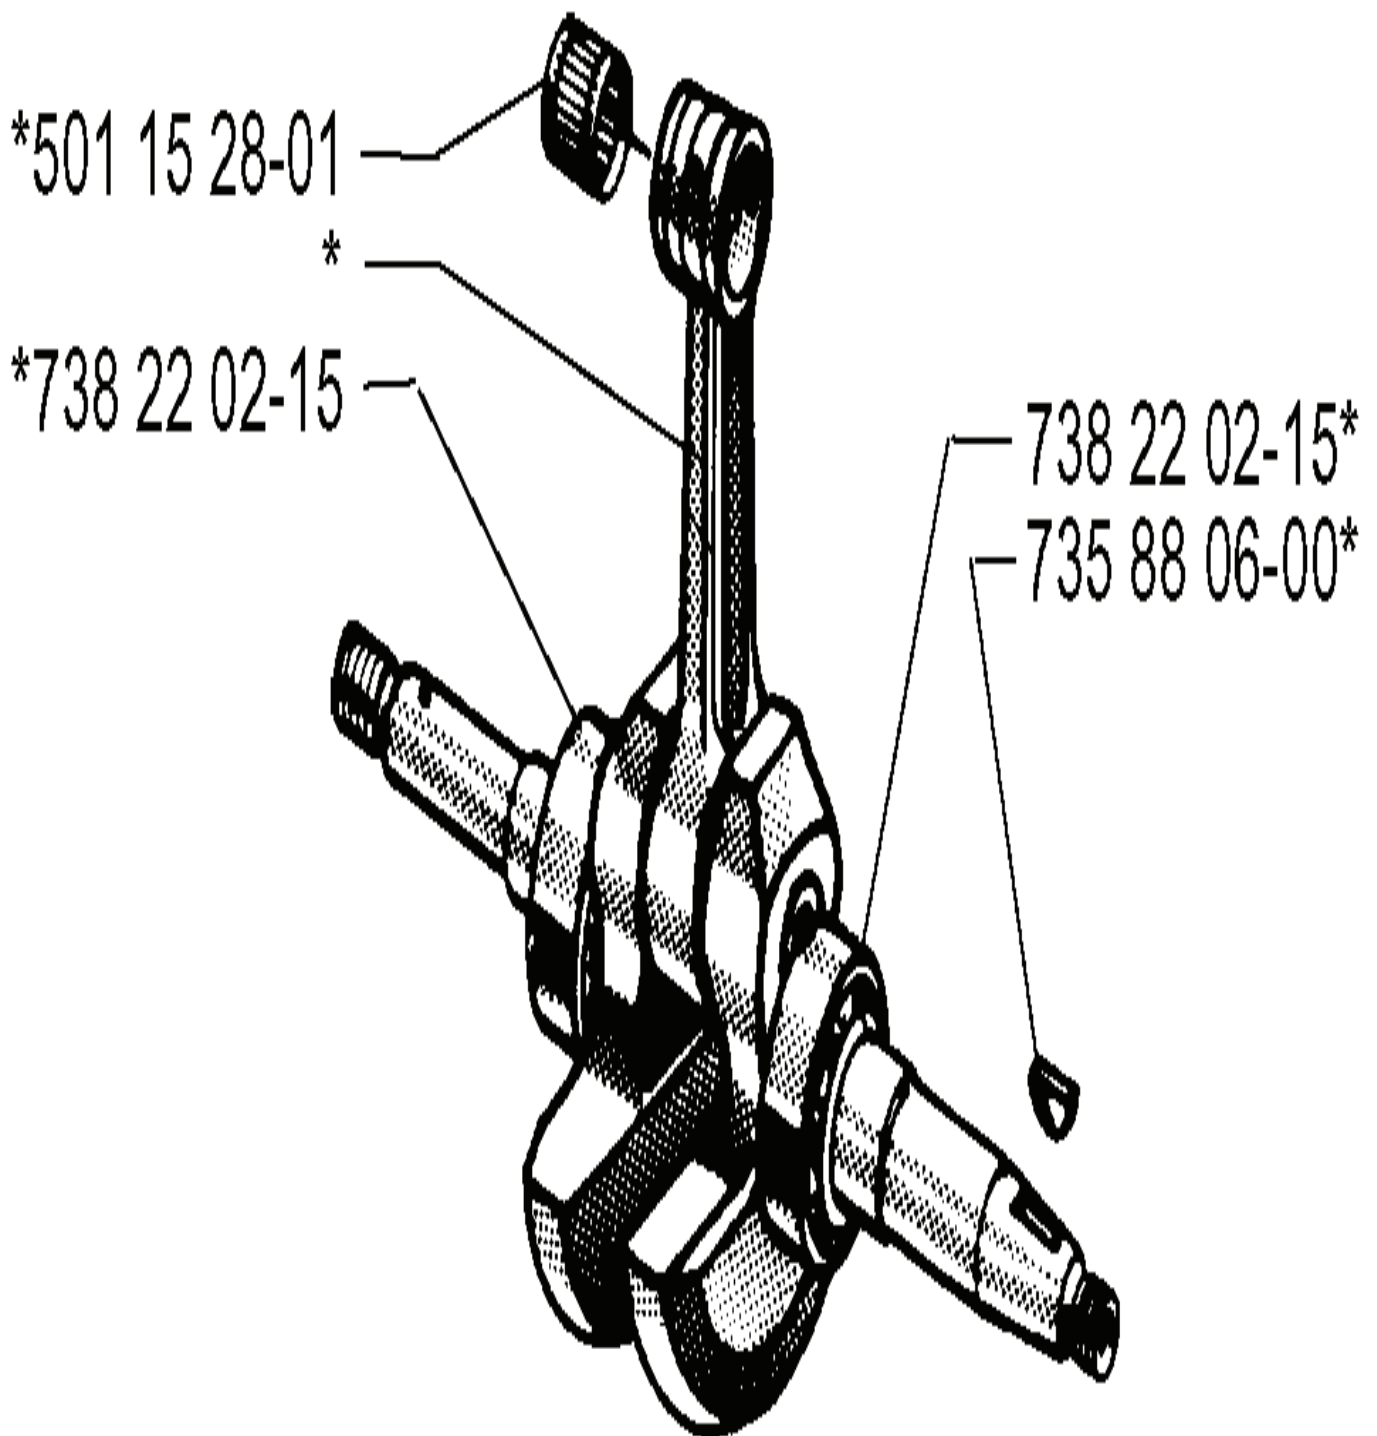

G

*compl 503 88 50-72