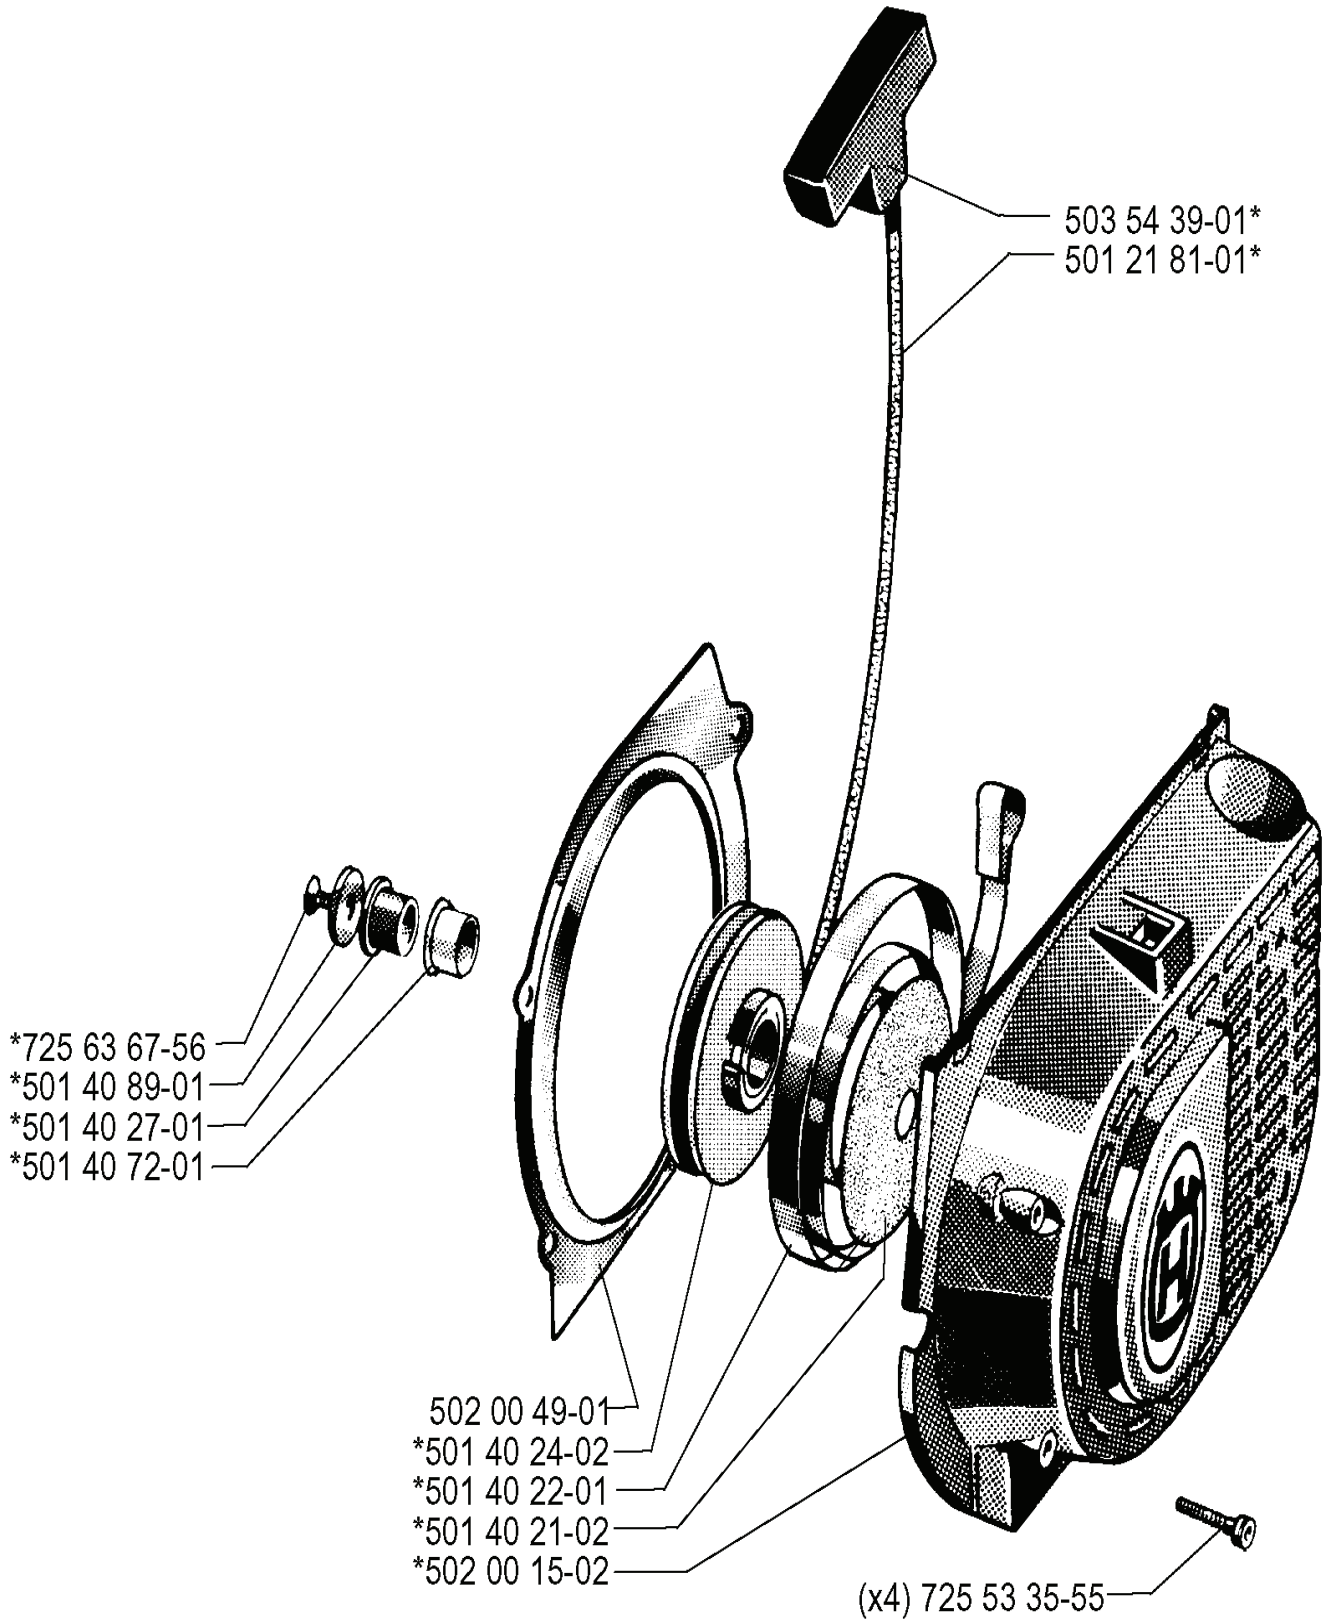

P *compl 502 00 14-02