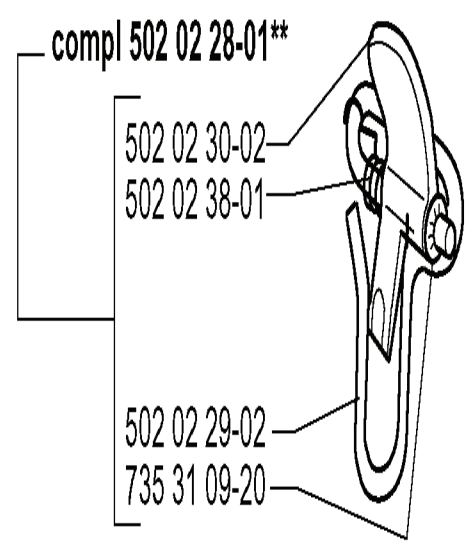

733 61 13-01

503 22 62-01

729 43 44-42

\*compl 502 10 64-04

---

REF.	ART. NR	ARTIKELBESKRIVNING	ANMÄRKNING	KIT
502 00 25-03	502002503	CYLINDERKÅPA KPL		1
503 20 34-16	503203416	SKRUV CCRPANMO		1
502 10 64-04	502106404	VÄRMESKYDD		1
729 43 44-42	729434442	SCREW SLCSRT		1
503 22 62-01	503226201	MUTTER		1
733 61 13-01	733611301	KORGMUTTER		1
502 26 76-01	502267601	DEKAL		1
502 27 16-01	502271601	DEKAL		1
503 20 32-28	503203228	SCREW		4

**R** Tillbehör  
 Accessories  
 Zubehör  
 Accessoires  
 Accesorios

\*compl 502 21 60-12

\*compl 502 02 00-02  
 \*compl 502 02 00-03 USA

502 03 94-03 (225)  
 502 03 95-03 (255)

502 03 55-02 (8"-10")

compl 502 02 28-01\*\*

502 02 30-02  
 502 02 38-01

502 02 29-02  
 735 31 09-20

502 17 02-01\*  
 502 02 06-01\*

502 02 01-01\*

502 17 15-01

compl 502 02 28-01\*\*

REF.	ART. NR	ARTIKELBESKRIVNING	ANMÄRKNING	KIT
502 03 94-03	502039403	SAW BLADE GUARD	225	1
502 03 95-03	502039503	SAW BLADE GUARD	255	1
502 03 55-02	502035502	TRANSPORTSKYDD KPL	8	1
735 31 09-20	735310920	SPÅRRYTTARE		1
502 02 29-02	502022902	KROK		1
502 02 38-01	502023801	FJÄDER		1
502 02 30-02	502023002	LÅS		1
503 55 86-05	503558605	NYCKEL		1
501 60 02-02	501600202	SKRUVMEJSEL		1
502 21 60-12	502216012	TILLBEHÖRSPÅSE		1
502 28 59-01	502285901	STOPP		1
501 68 89-01	501688901	KOMBINYCKEL		1
502 11 46-02	502114602	HYLSNYCKEL		1
501 69 17-01	501691701	KOMBINYCKEL		1
502 02 28-01	502022801	KROK		1
502 17 15-01	502171501	HÖFTPUTA		1
502 02 01-01	502020101	FRONT PIECE		1
502 02 06-01	502020601	CLAMP COMPL.		1
502 17 02-01	502170201	SPÄNNE		1
502 02 00-03	502020003	HARNESS	USA	1
502 02 00-02	502020002	HARNESS		1