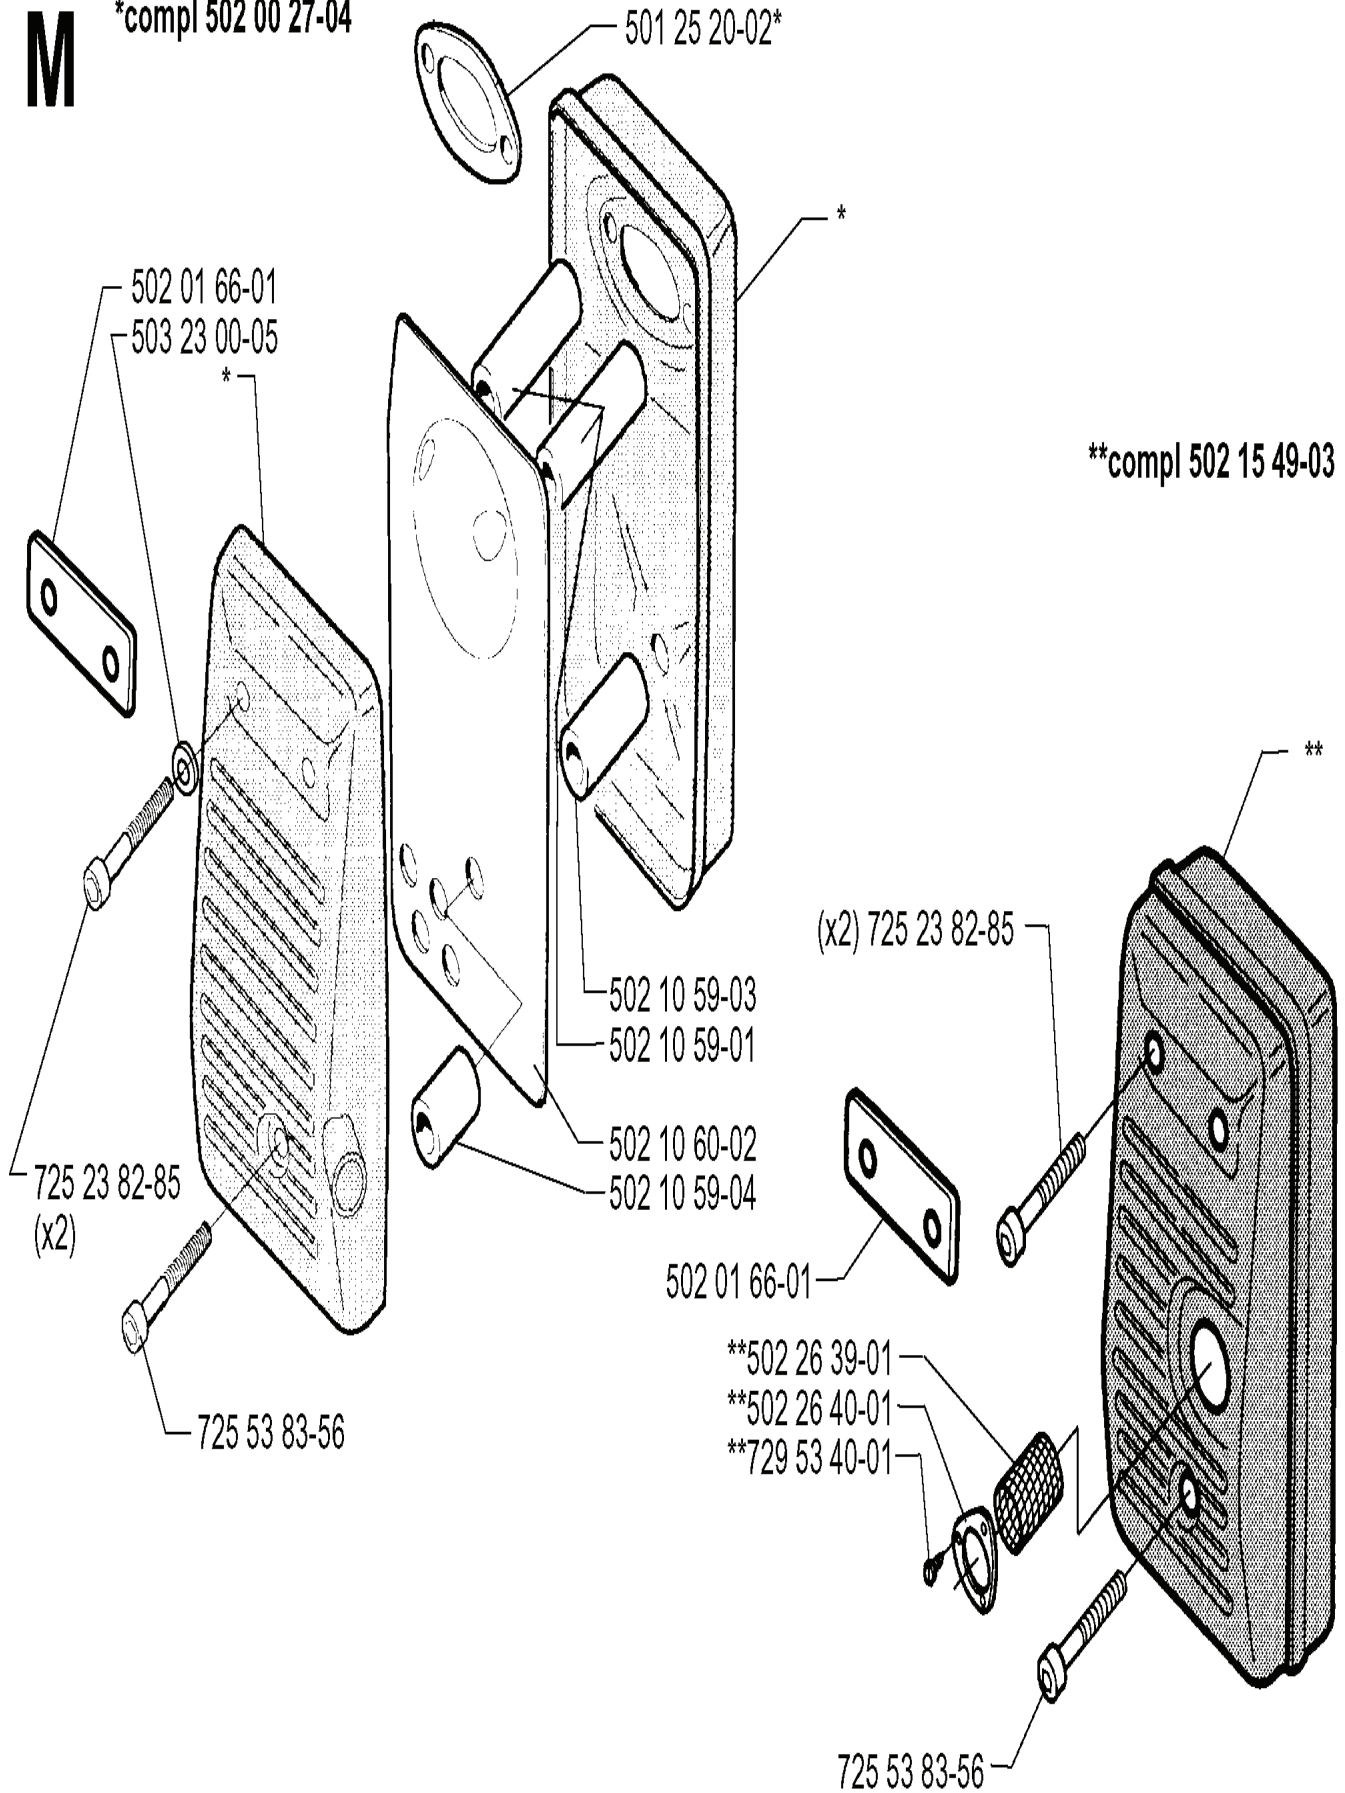

M

*compl 502 00 27-04

**compl 502 15 49-03