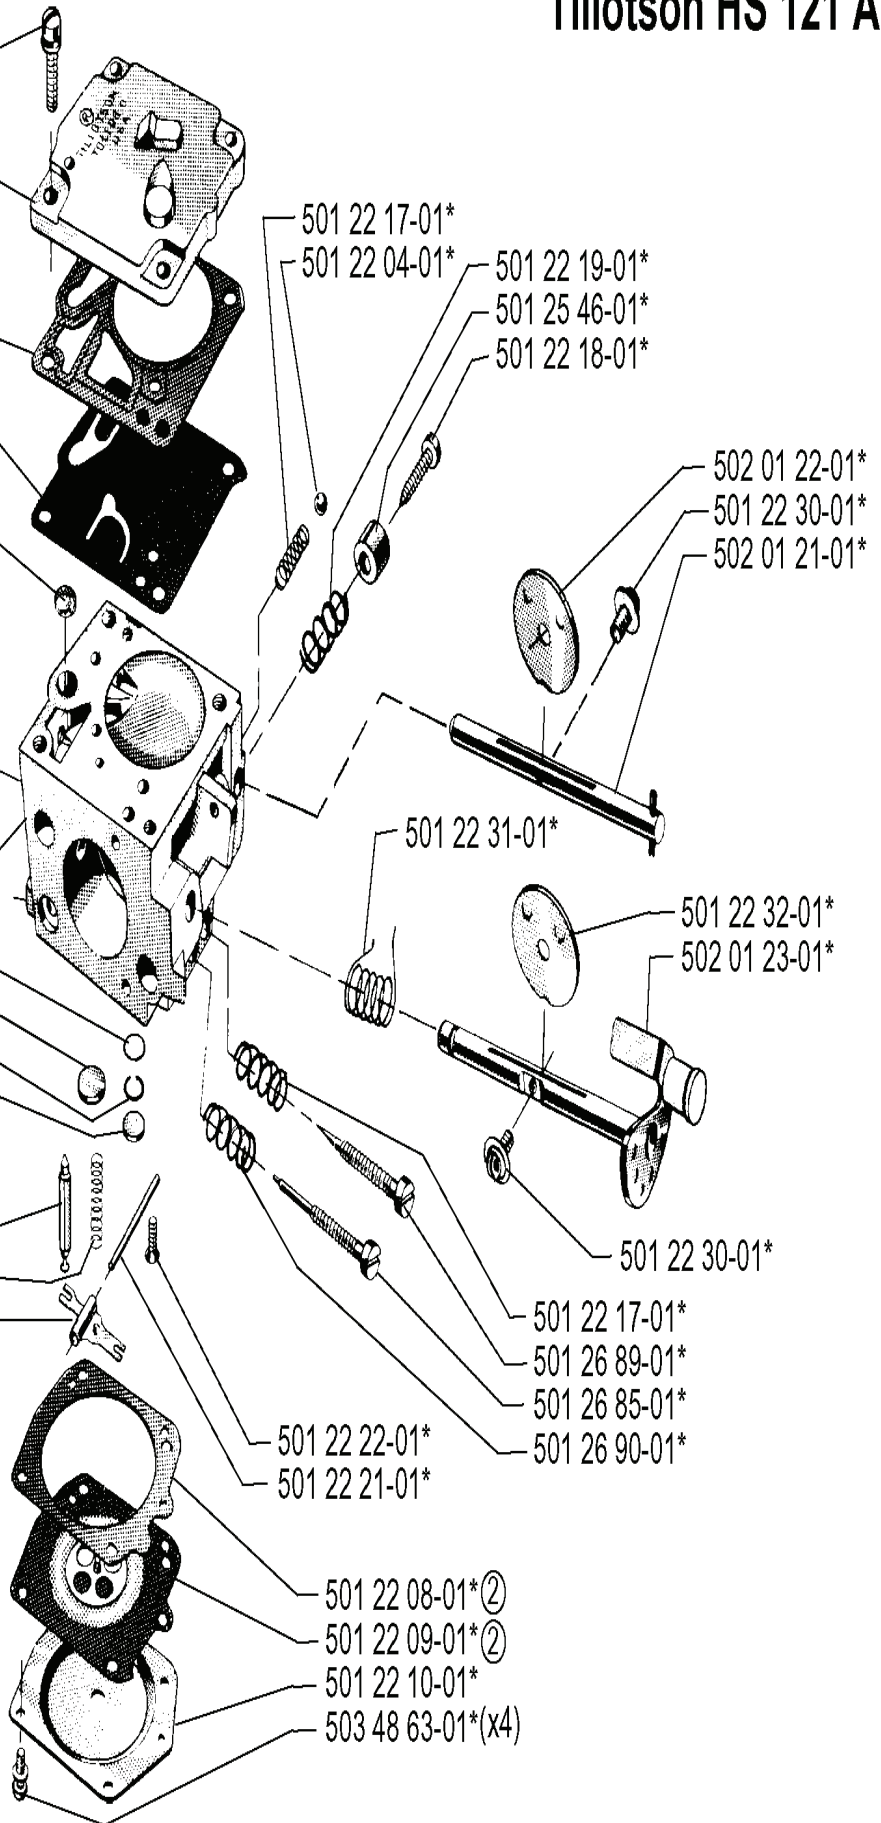

Q

*compl 502 01 20-01

Tillotson HS 121 A

(x4) *501 22 15-01
*501 22 14-01

② *501 22 13-01
② *501 22 12-01

*501 22 24-01

*501 82 17-01
*501 82 18-01

*501 22 00-01
*501 22 03-01
*501 22 01-01
*501 22 02-01

*501 22 23-01
*501 22 25-01
*501 22 20-01

501 22 17-01*

501 22 04-01*

501 22 19-01*

501 25 46-01*

501 22 18-01*

502 01 22-01*

501 22 30-01*

502 01 21-01*

501 22 31-01*

501 22 32-01*

502 01 23-01*

501 22 30-01*

501 22 17-01*

501 26 89-01*

501 26 85-01*

501 26 90-01*

501 22 22-01*

501 22 21-01*

501 22 08-01* ②

501 22 09-01* ②

501 22 10-01*

503 48 63-01*(x4)

② **501 49 48-02**
Packningssats
Set of gaskets
Dichtungssatz
Jeu de joints
Tiivistesrj