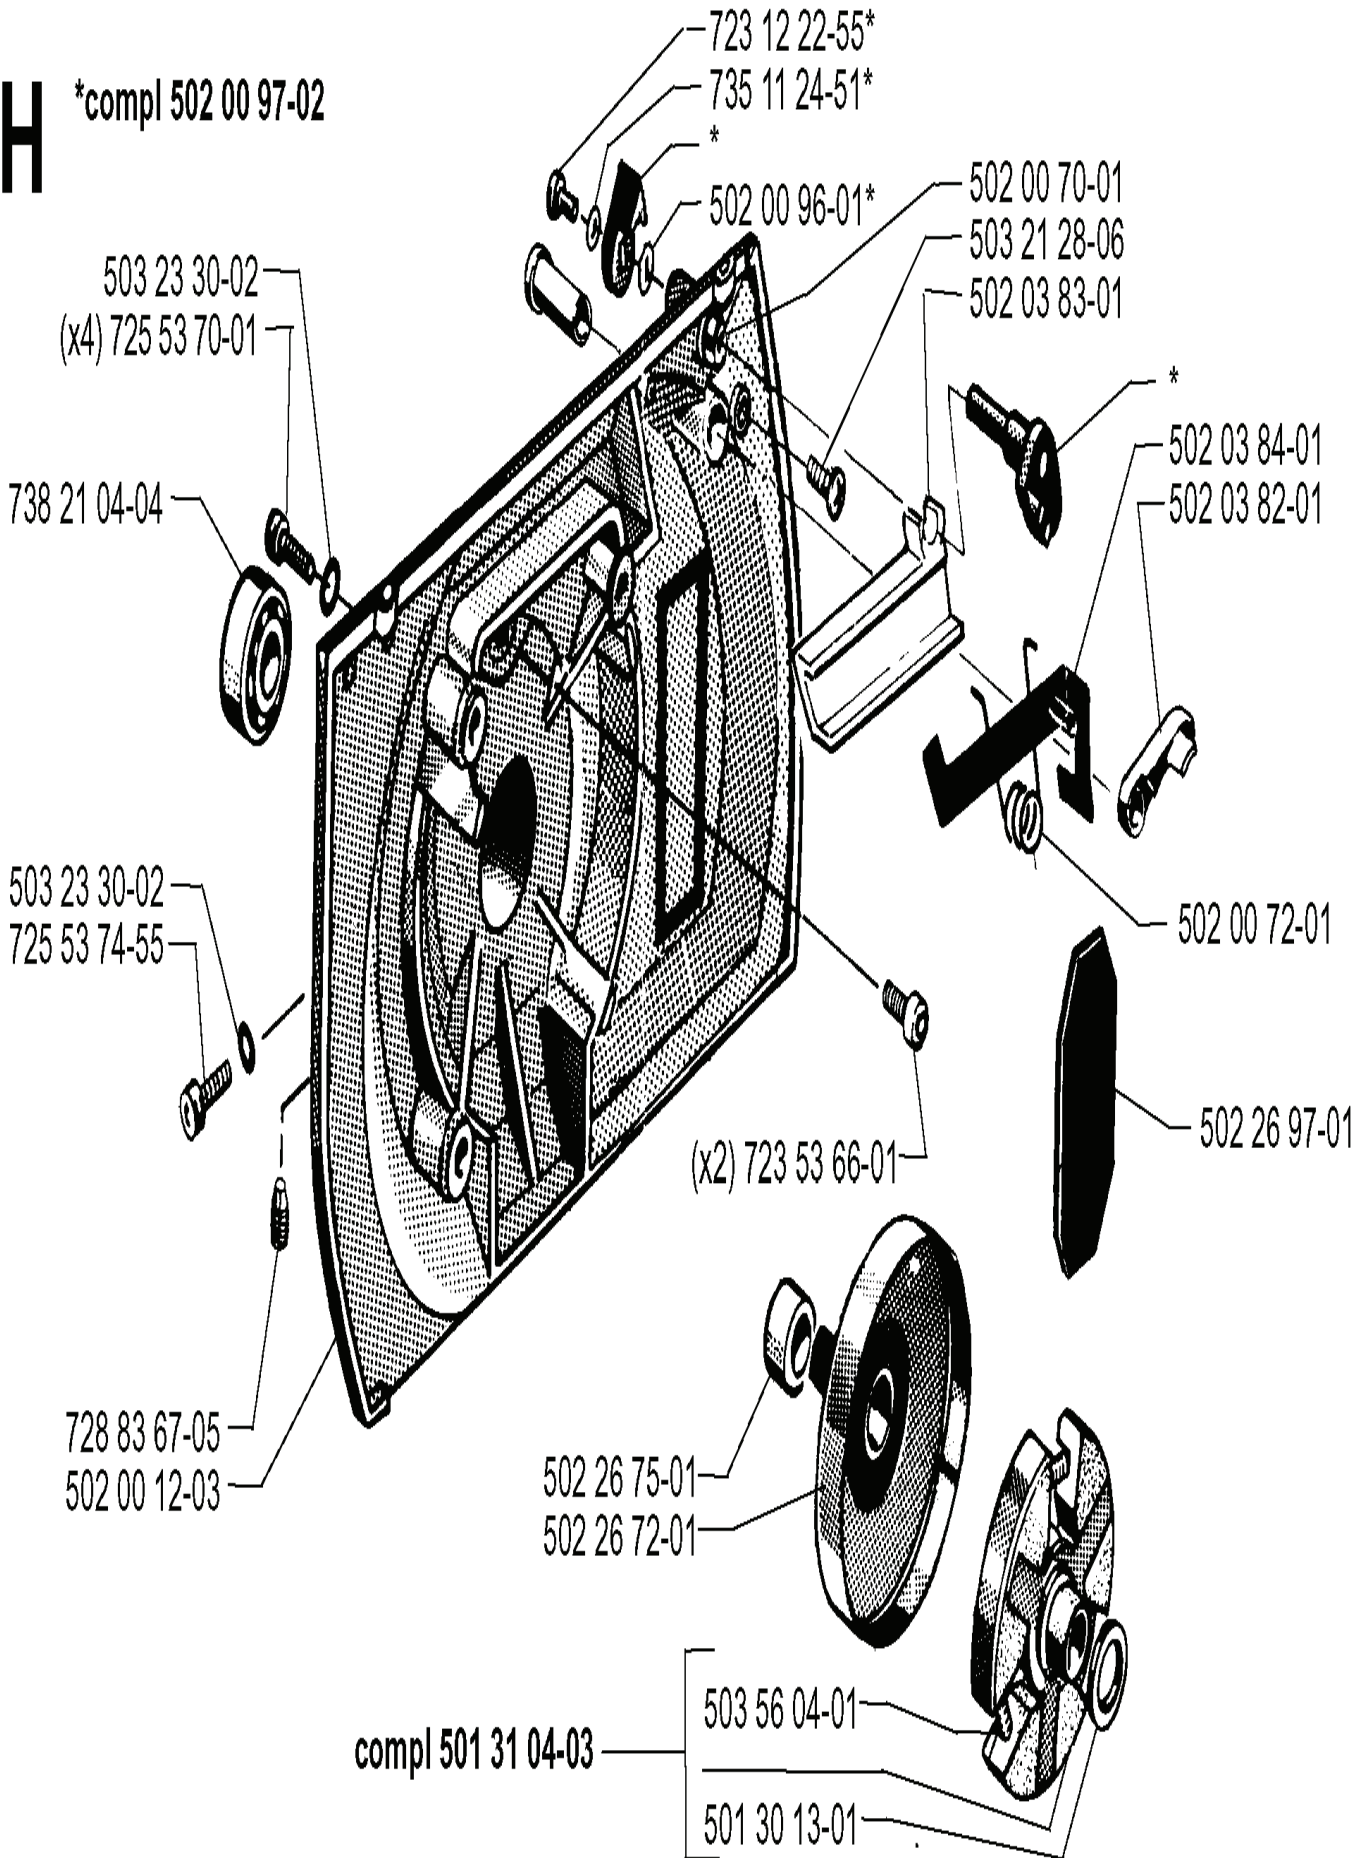

H *compl 502 00 97-02