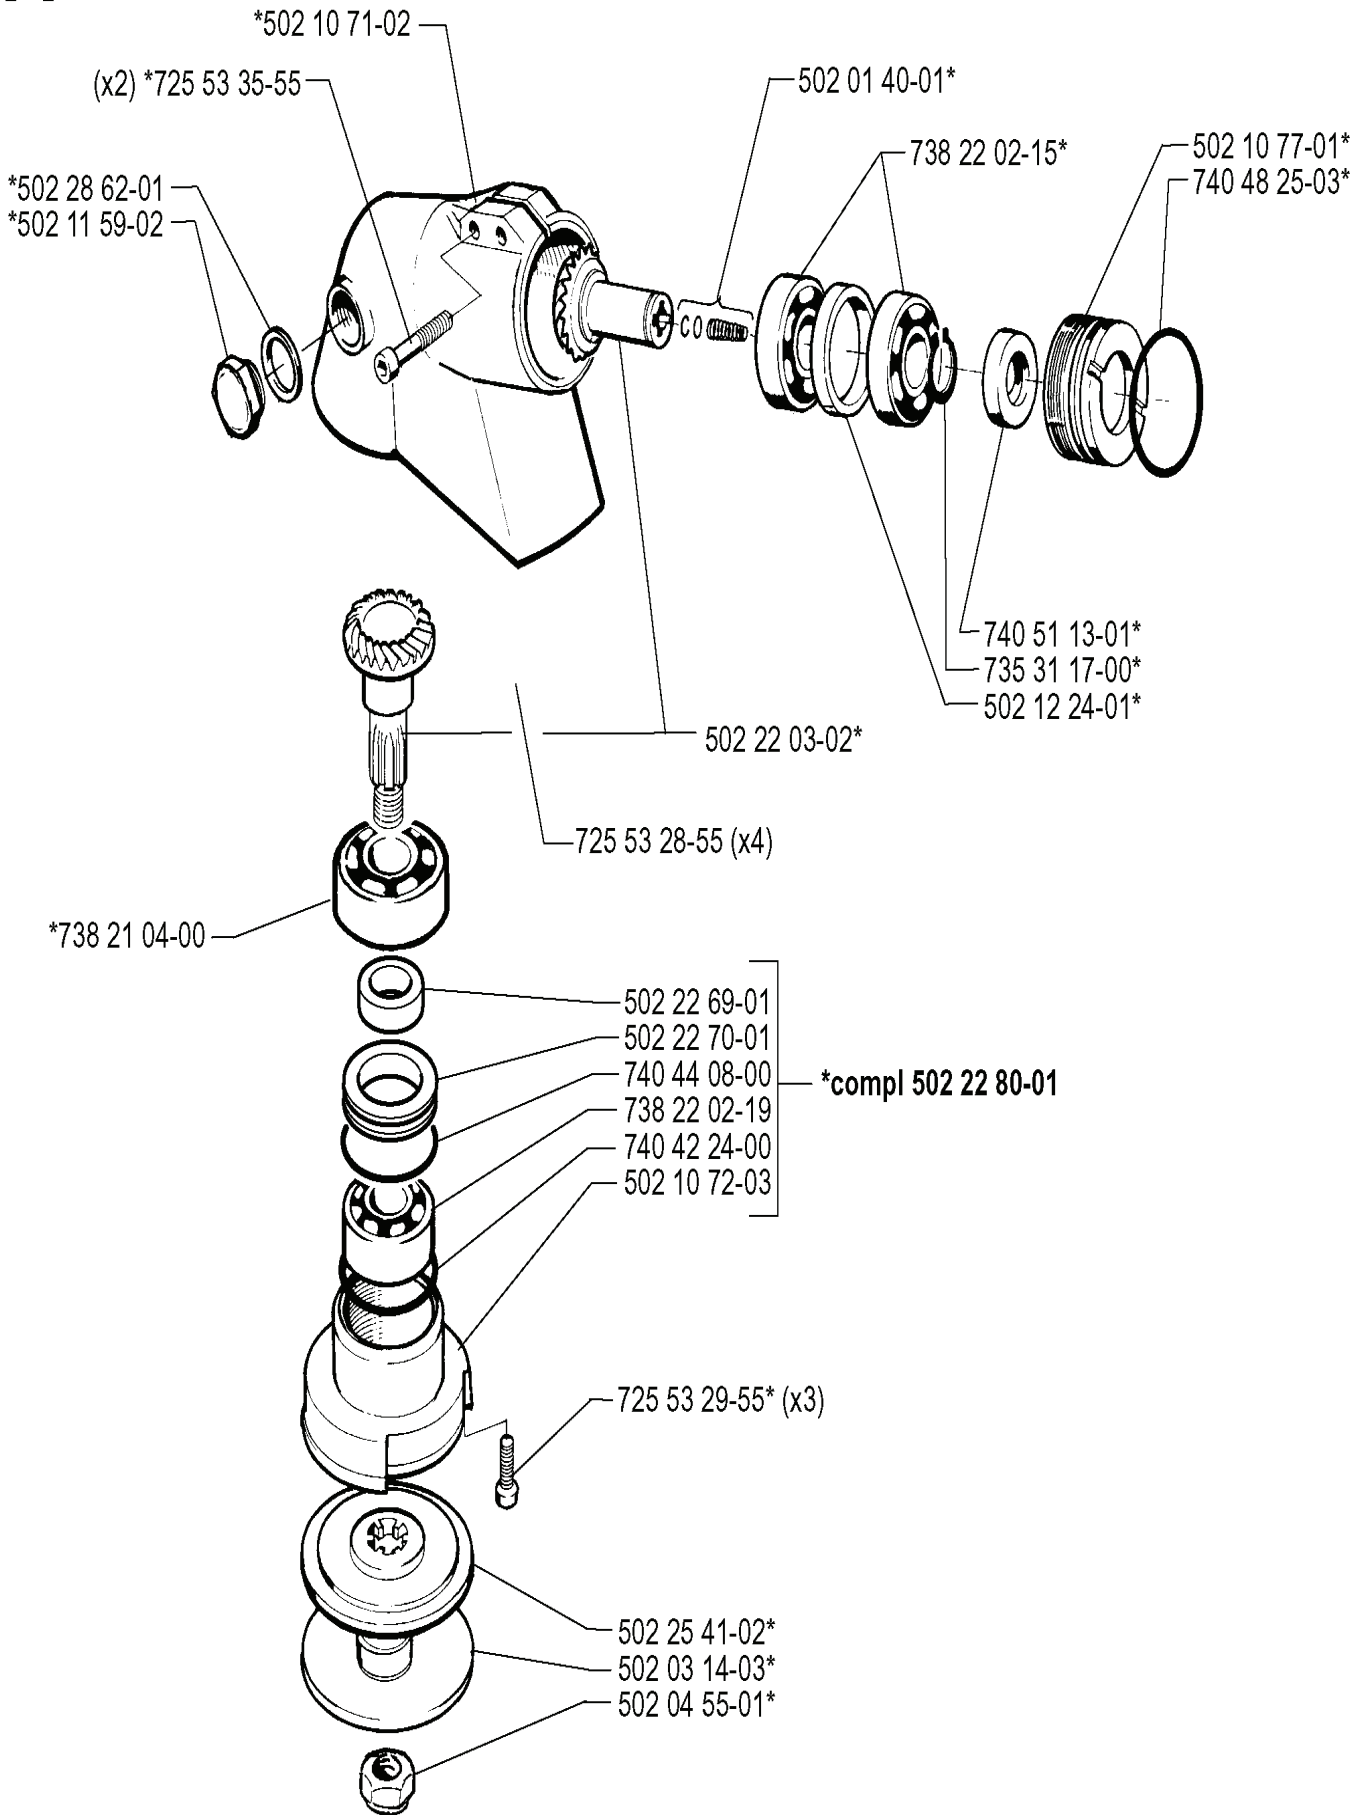

A

*compl 502 10 70-07