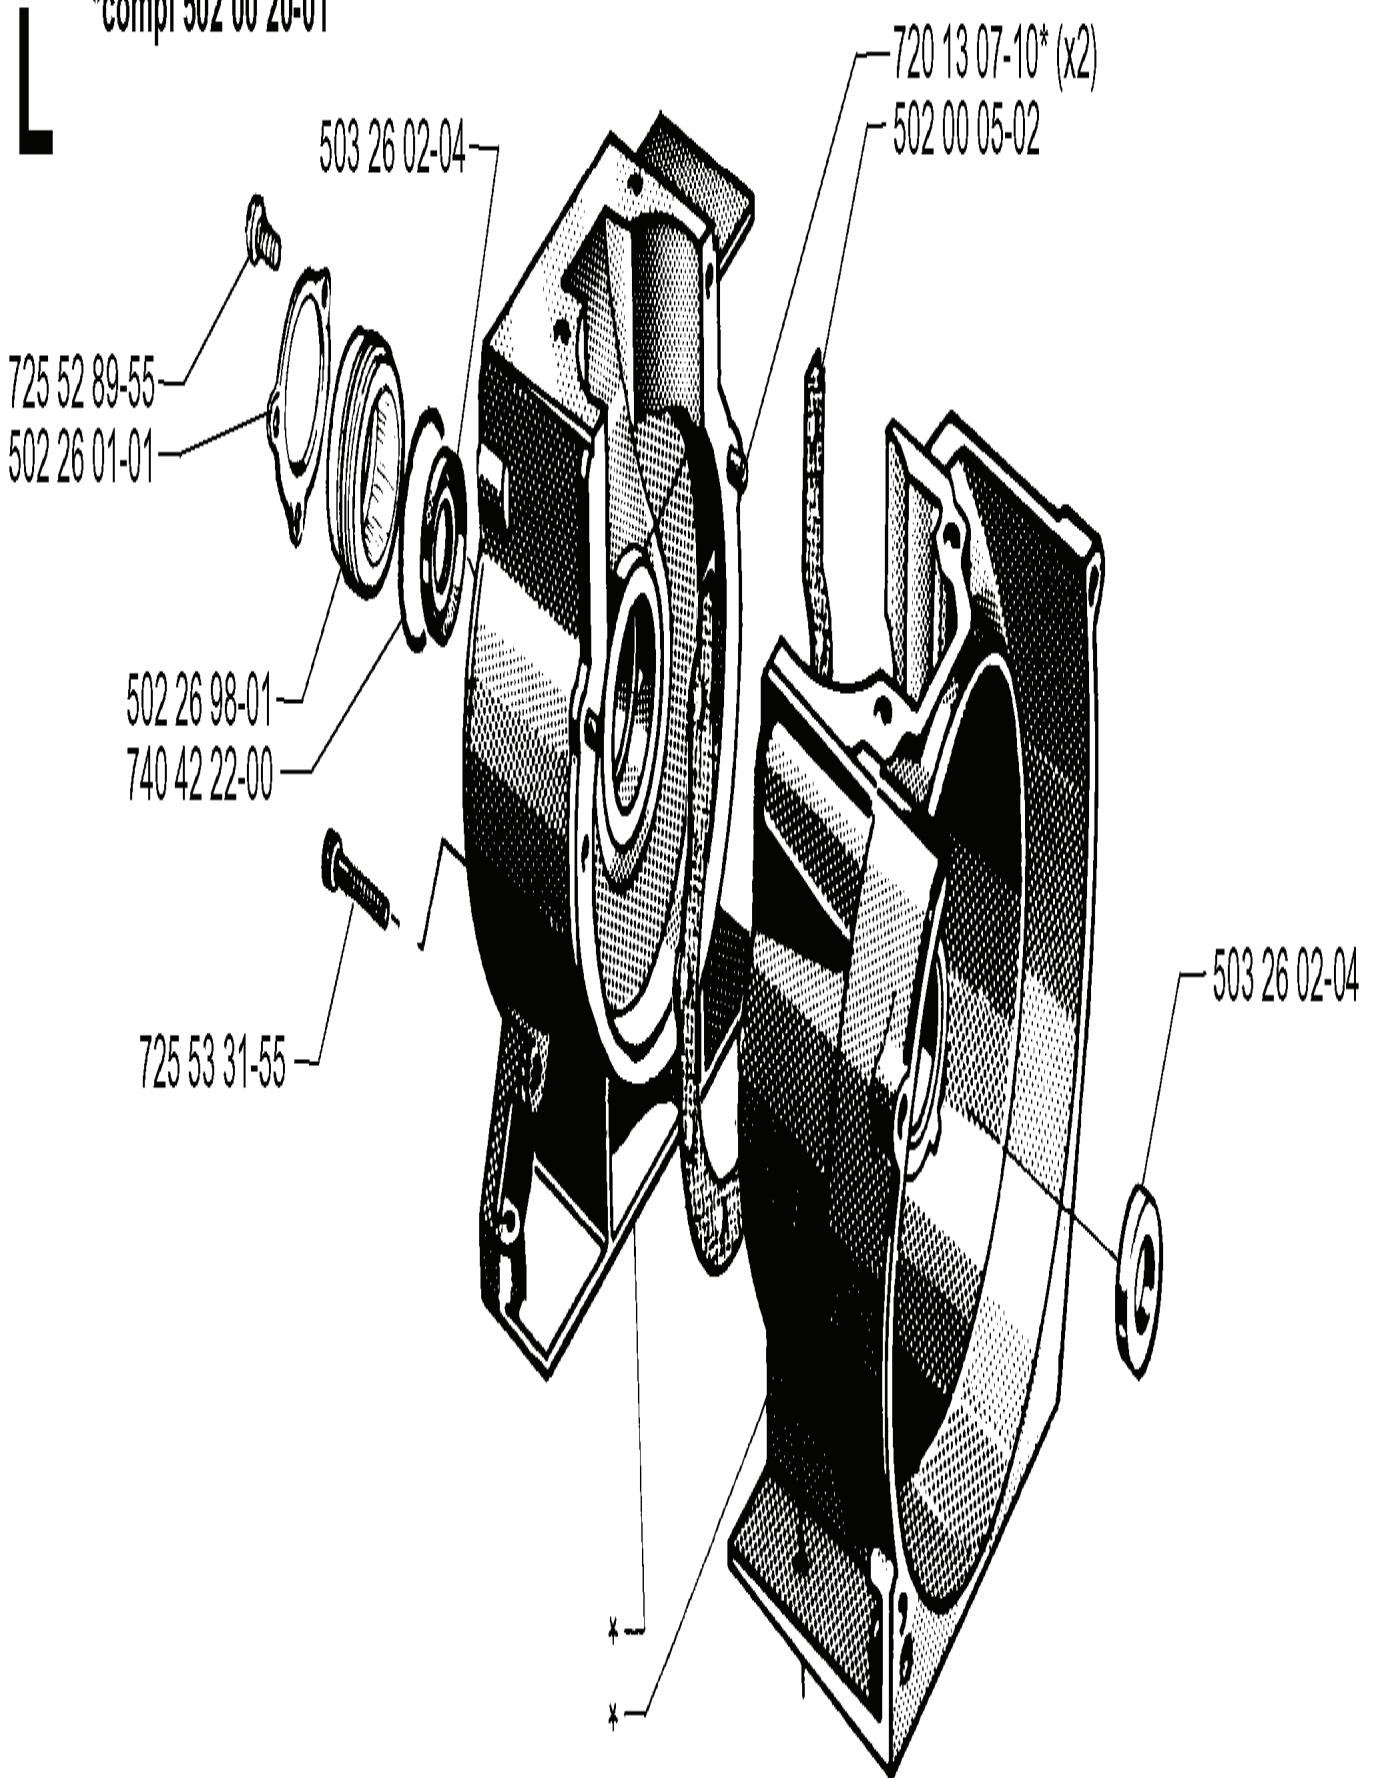

*compl 502 00 20-01