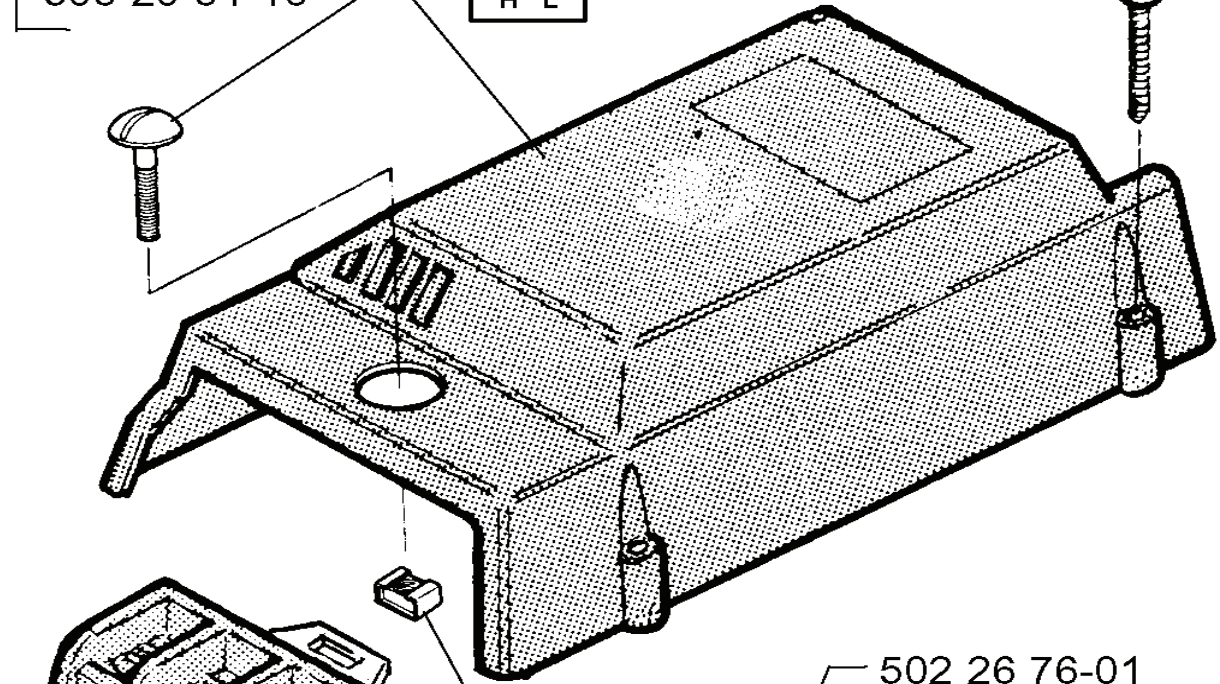

E

(x4) *503 20 32-28

compl 502 00 25-03*

502 27 16-01

503 20 34-16

H L

502 26 76-01

Husqvarna **265RX**