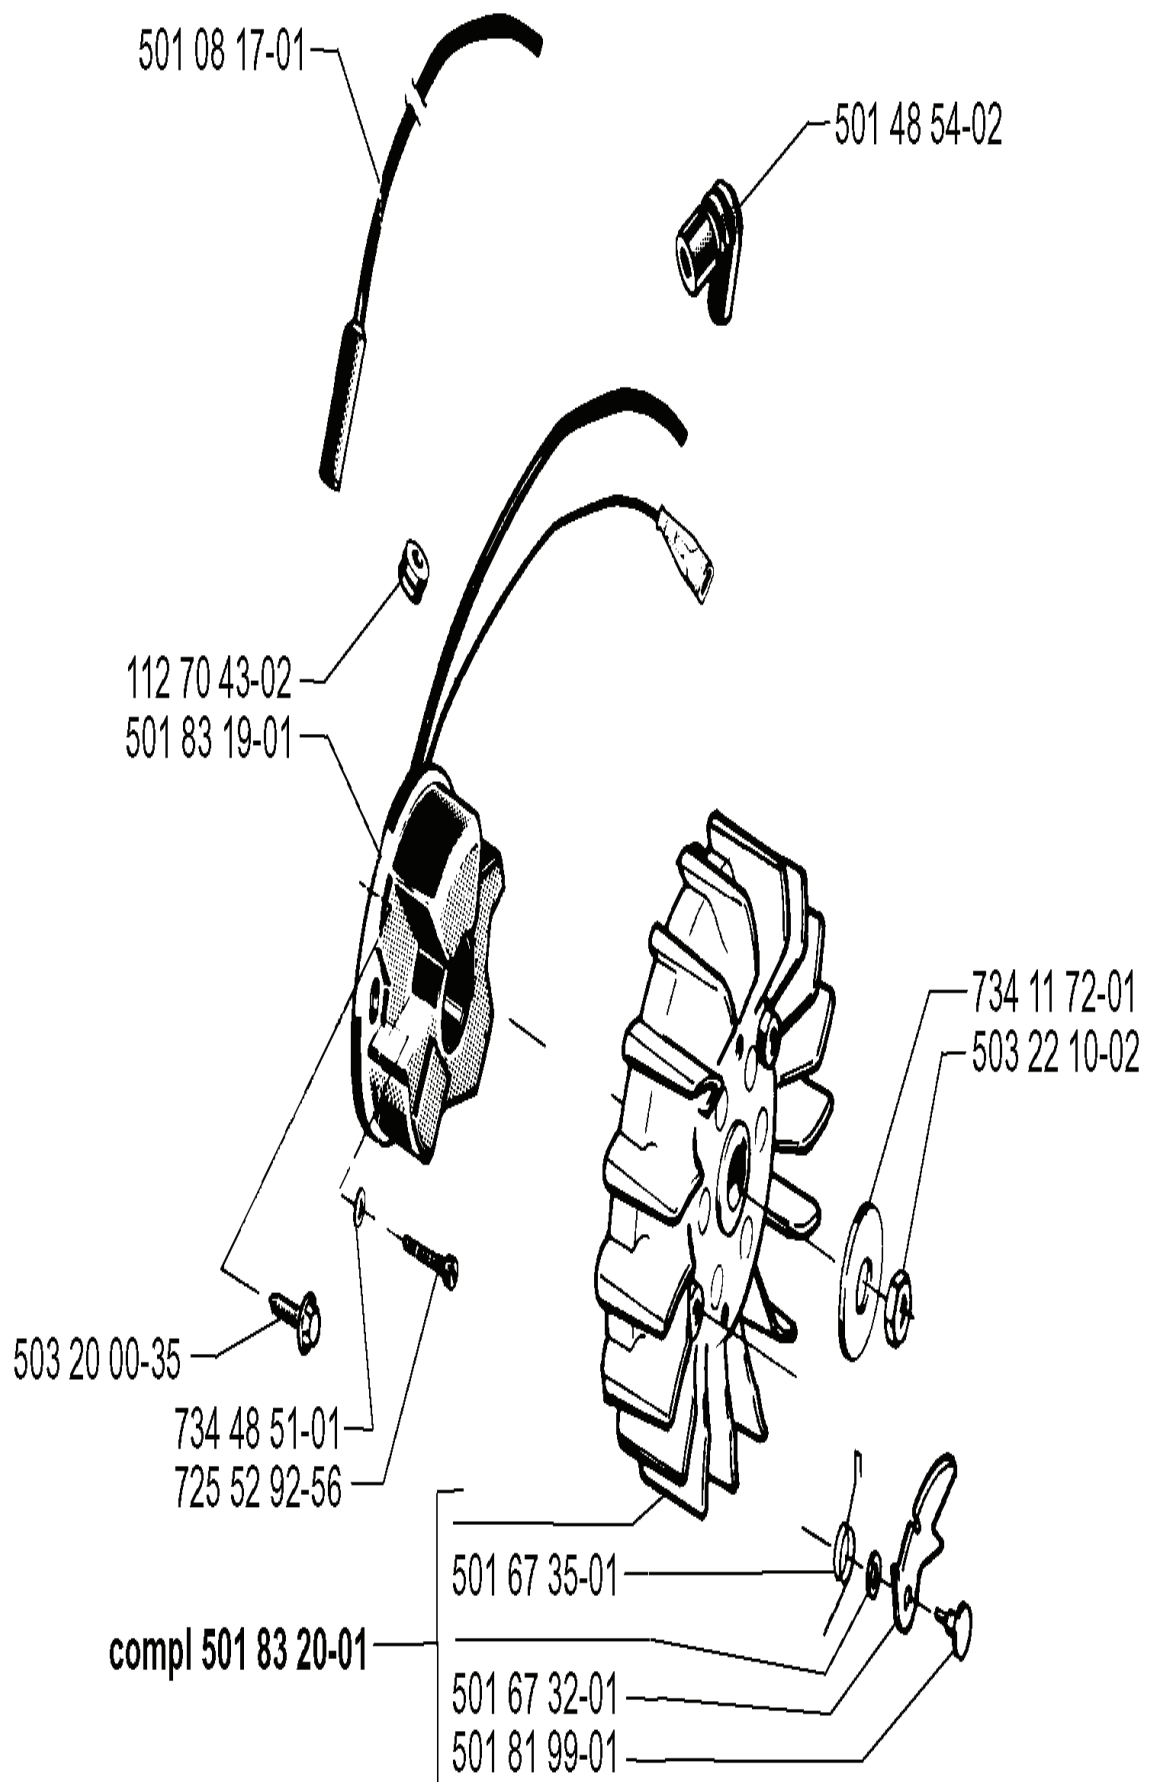

C

\*compl 502 14 45-04

REF.	ART. NR	ARTIKELBESKRIVNING	ANMÄRKNING	KIT
502 14 45-04	502144504	HANDTAG KPL		1
720 12 12-20	720121220	CYLINDRISK PINNE		1
502 14 44-01	502144401	FJÄDER		1
502 14 47-01	502144701	GASSPÄRR		1
502 17 09-04	502170904	HANDLEBAR RIGHT		1
502 14 50-01	502145001	THROTTLE TRIGGER		1
729 42 81-01	729428101	SCREW SLCSRT		1
502 14 51-03	502145103	HANDTAG		1
731 23 14-05	731231405	MUTTER (HEXAGON)		3
502 17 52-02	502175202	HANDLEBAR LEFT	HIGH	1
502 17 50-03	502175003	HANDLEBAR LEFT	LOW	1
502 06 28-01	502062801	RETURFJÄDER		1
502 10 68-03	502106803	RÖRAXEL		1
502 26 45-03	502264503	FJÄDERSTYRNING		1
729 52 89-71	729528971	SKRUV CRPANT		1
735 58 52-00	735585200	BRICKA		1
502 03 81-01	502038101	SHAFT FLEXIBLE		1
502 07 10-04	502071004	HÅLLARE		1
725 53 33-55	725533355	SKRUV IHSCM		3

# B

---

REF.	ART. NR	ARTIKELBESKRIVNING	ANMÄRKNING	KIT
502 25 78-02	502257802	DRIVAXEL KPL		1
502 25 25-02	502252502	TUBE ASSY		1
537 02 76-02	537027602	DEKAL		1

K

REF.	ART. NR	ARTIKELBESKRIVNING	ANMÄRKNING	KIT
501 08 17-01	501081701	TÄNDKABEL		1
112 70 43-02	112704302	GENOMFÖRING		1
501 83 19-01	501831901	ANKARPLATTA		1
503 20 00-35	503200035	SKRUV EHHFM		1
734 48 51-01	734485101	BRICKA		1
725 52 92-56	725529256	SCREW		1
501 83 20-01	501832001	SVÅNGHJUL KPL		1
501 81 99-01	501819901	SCREW		1
501 67 32-01	501673201	MEDBRINGARHAKE		1
501 67 35-01	501673501	FJÄDER		1
503 22 10-02	503221002	MUTTER (HEXAGON)		1
734 11 72-01	734117201	BRICKA		1
501 48 54-02	501485402	TÄNDSTIFTSSKYDD		1