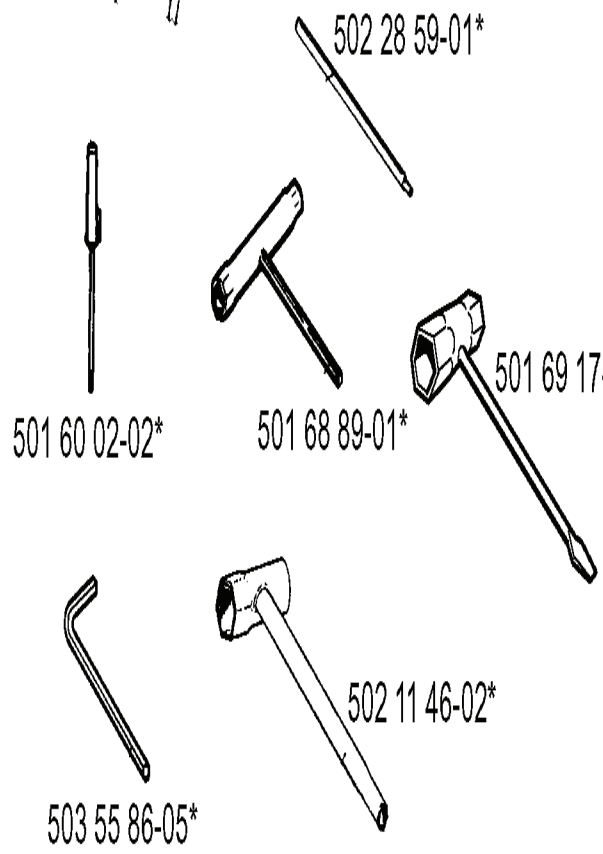

502 03 55-02 (8"-10")