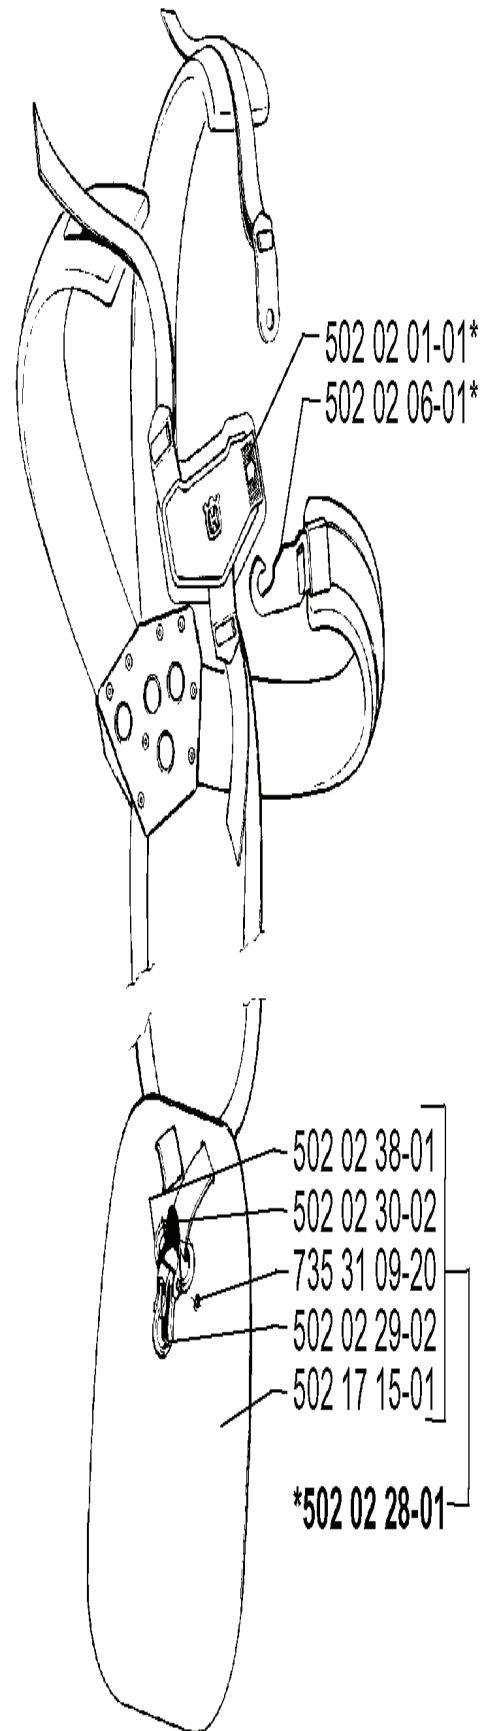

E

REF.	ART. NR	ARTIKELBESKRIVNING	ANMÄRKNING	KIT
502 00 25-03	502002503	CYLINDERKÅPA KPL		1
503 20 34-16	503203416	SKRUV CCRPANMO		1
502 10 64-03	502106403	VÄRMESKYDD		1
502 10 64-04	502106404	VÄRMESKYDD	SA	1
729 43 44-42	729434442	SCREW SLCSRT		1
503 22 62-01	503226201	MUTTER		1
733 61 13-01	733611301	KORGMUTTER		1
502 26 76-01	502267601	DEKAL		1
502 27 16-01	502271601	DEKAL		1
503 20 32-28	503203228	SCREW		4

F

***compl 502 25 80-01**

503 23 51-12
Champion RCJ7Y
503 23 51-11
NGK BPMR7A

502 27 19-01
501 28 93-02

503 28 90-15

501 15 28-01
737 43 12-00

***502 25 82-01**

REF.	ART. NR	ARTIKELBESKRIVNING	ANMÄRKNING	KIT
502 25 80-01	502258001	CYLINDER KPL		1
502 27 19-01	502271901	SKÄRMPLÅT H265RX		1
501 28 93-02	501289302	PACKNING		1
503 28 90-15	503289015	KOLVRING		1
501 15 28-01	501152801	NÅLLAGER		1
737 43 12-00	737431200	LÅSRING		1
502 25 82-01	502258201	KOLV KPL		1
503 23 51-11	503235111	TÄNDSTIFT	NGK BPMR7A	1
503 23 51-12	503235112	TÄNDSTIFT	CHAMPION RCJ7Y	1

REF.	ART. NR	ARTIKELBESKRIVNING	ANMÄRKNING	KIT
502 03 94-03	502039403	SAW BLADE GUARD	225	1
502 03 95-03	502039503	SAW BLADE GUARD	255	1
502 03 96-03	502039603	KLINGSKYDD	300	1
502 03 55-02	502035502	TRANSPORTSKYDD KPL	8	1
502 02 61-01	502026101	STOPP		1
502 27 33-02	502273302	VERKTYGSSATS		1
502 02 28-01	502022801	KROK		1
502 17 15-01	502171501	HÖFTPUTA		1
502 02 29-02	502022902	KROK		1
735 31 09-20	735310920	SPÄRRYTARE		1
502 02 30-02	502023002	LÅS		1
502 02 38-01	502023801	FJÄDER		1
502 02 06-01	502020601	CLAMP COMPL.		1
502 02 01-01	502020101	FRONT PIECE		1
502 02 00-03	502020003	HARNESS	USA	1
502 02 00-02	502020002	HARNESS		1