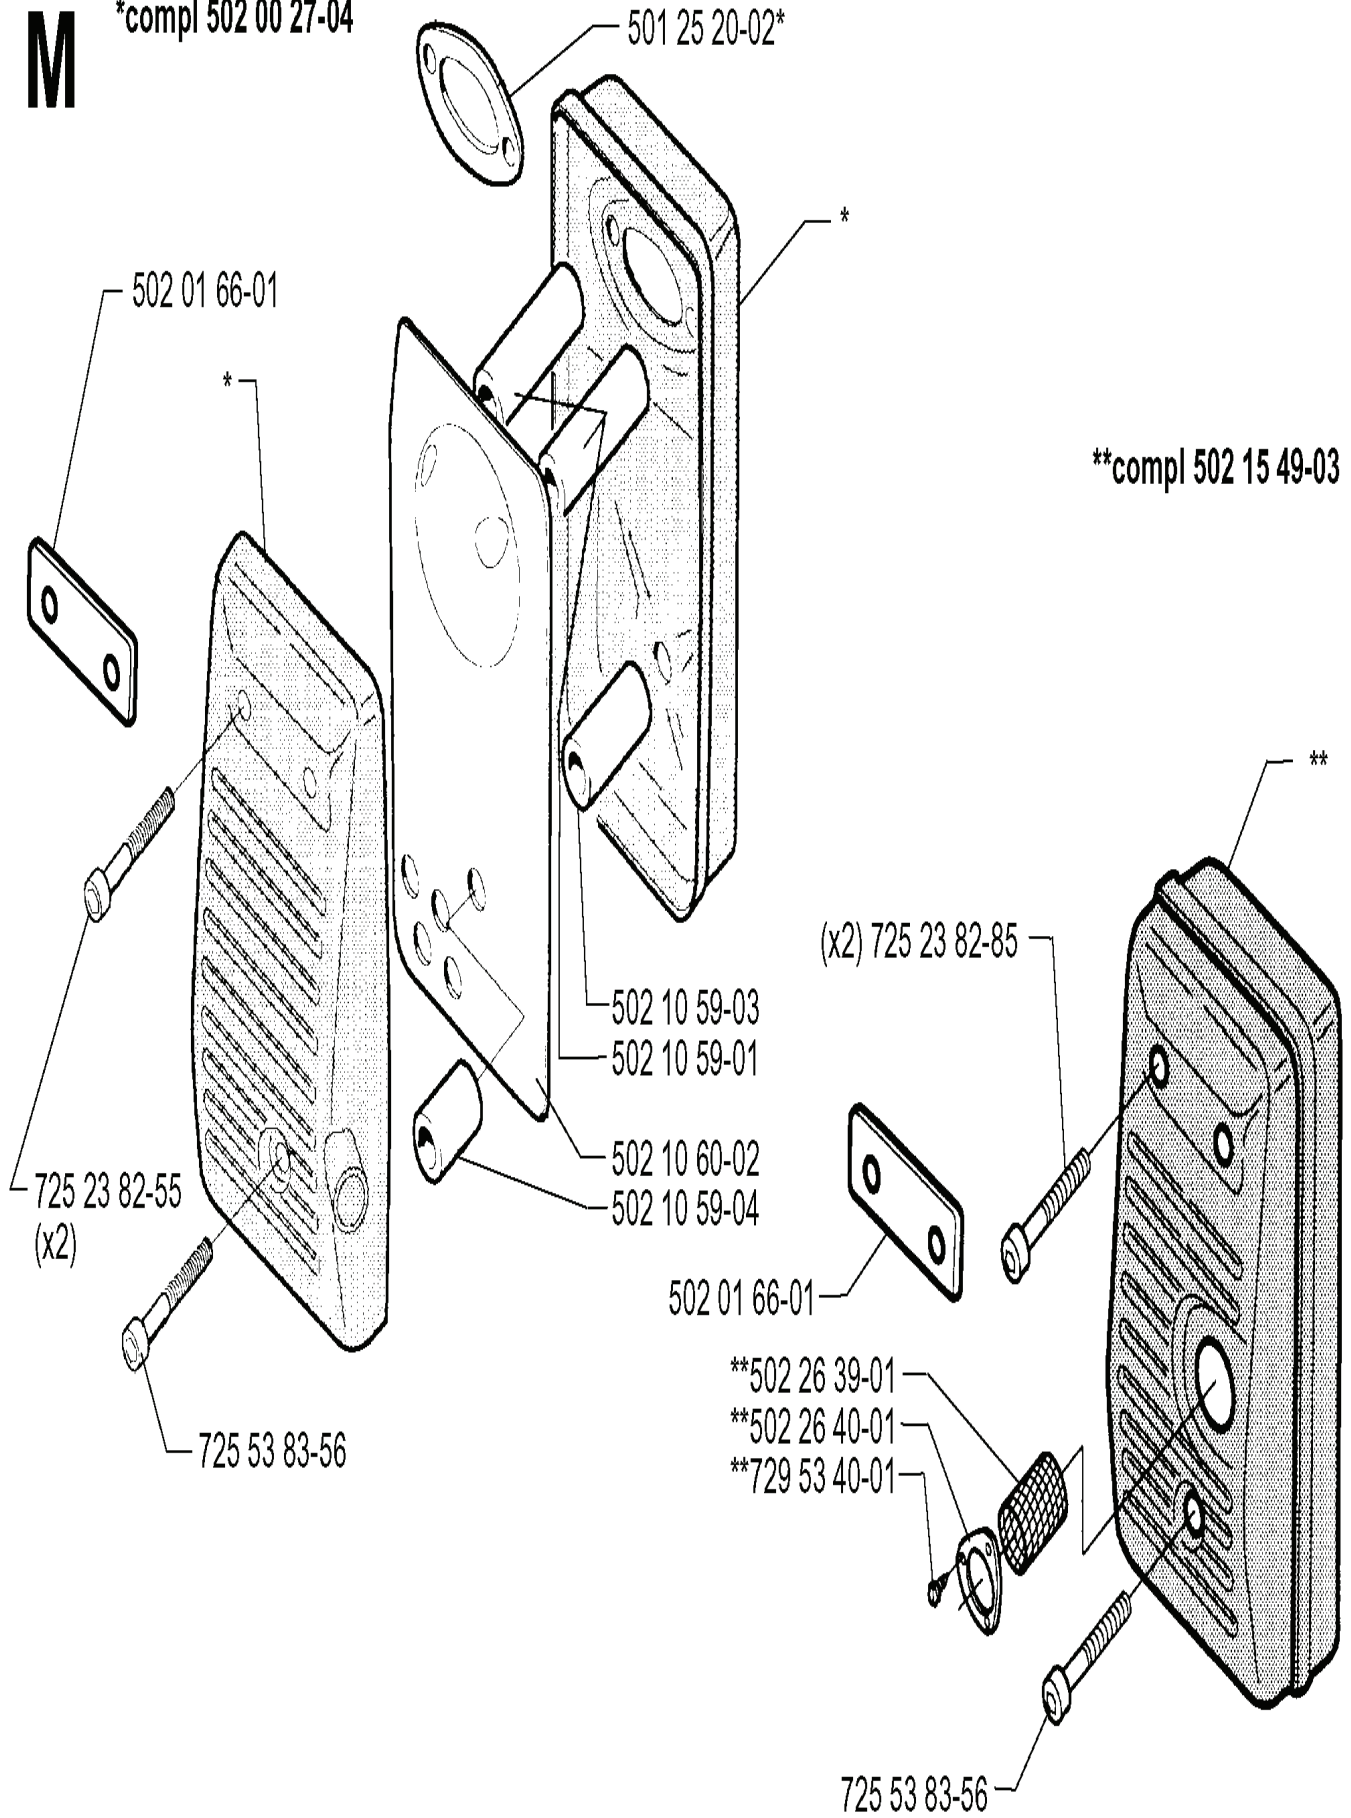

M

*compl 502 00 27-04