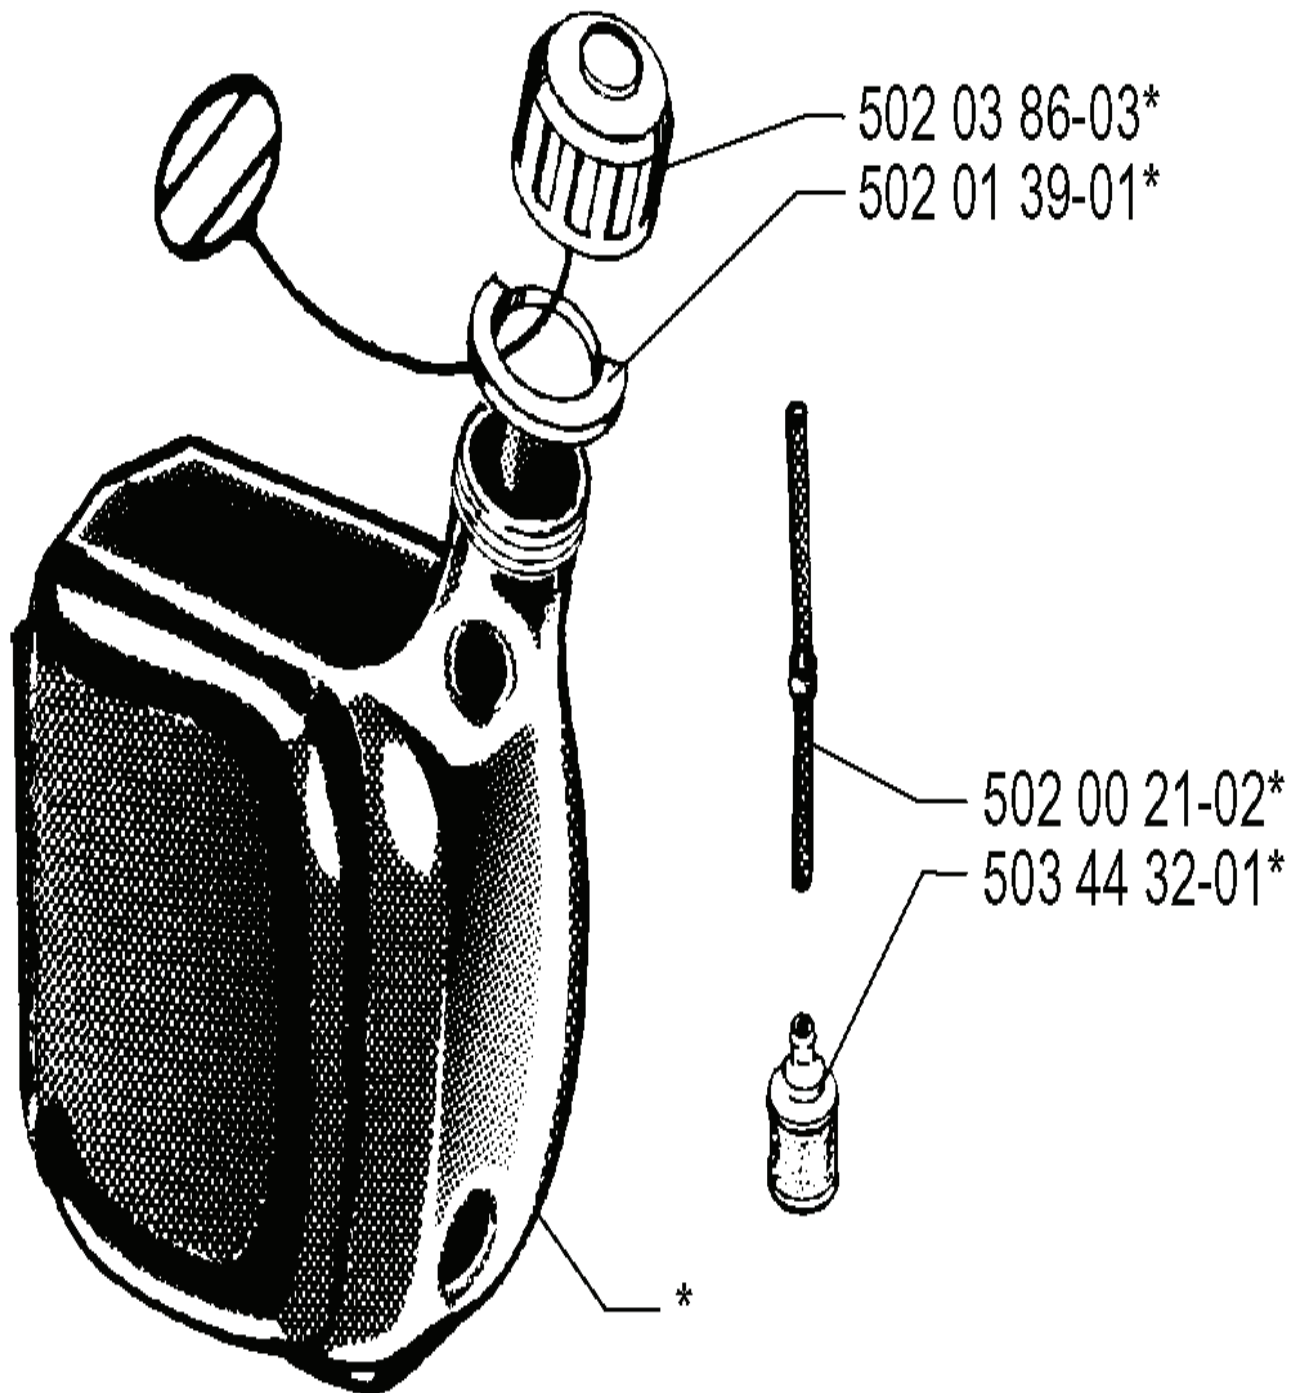

RESERVDELSKATALOG
: HUSQVARNA

Reservdelslista

RESERVDELSLISTA

N

*compl 502 00 16-04

REF.	ART. NR	ARTIKELBESKRIVNING	ANMÄRKNING	KIT
502 00 16-04	502001604	BRÄNSLETANK KPL		1
502 03 86-03	502038603	TANKLOCK KPL		1
502 01 39-01	502013901	GENOMFÖRING		1
502 00 21-02	502002102	BRÄNSLESLANG		1
503 44 32-01	503443201	BRÄNSLEFILTER		1