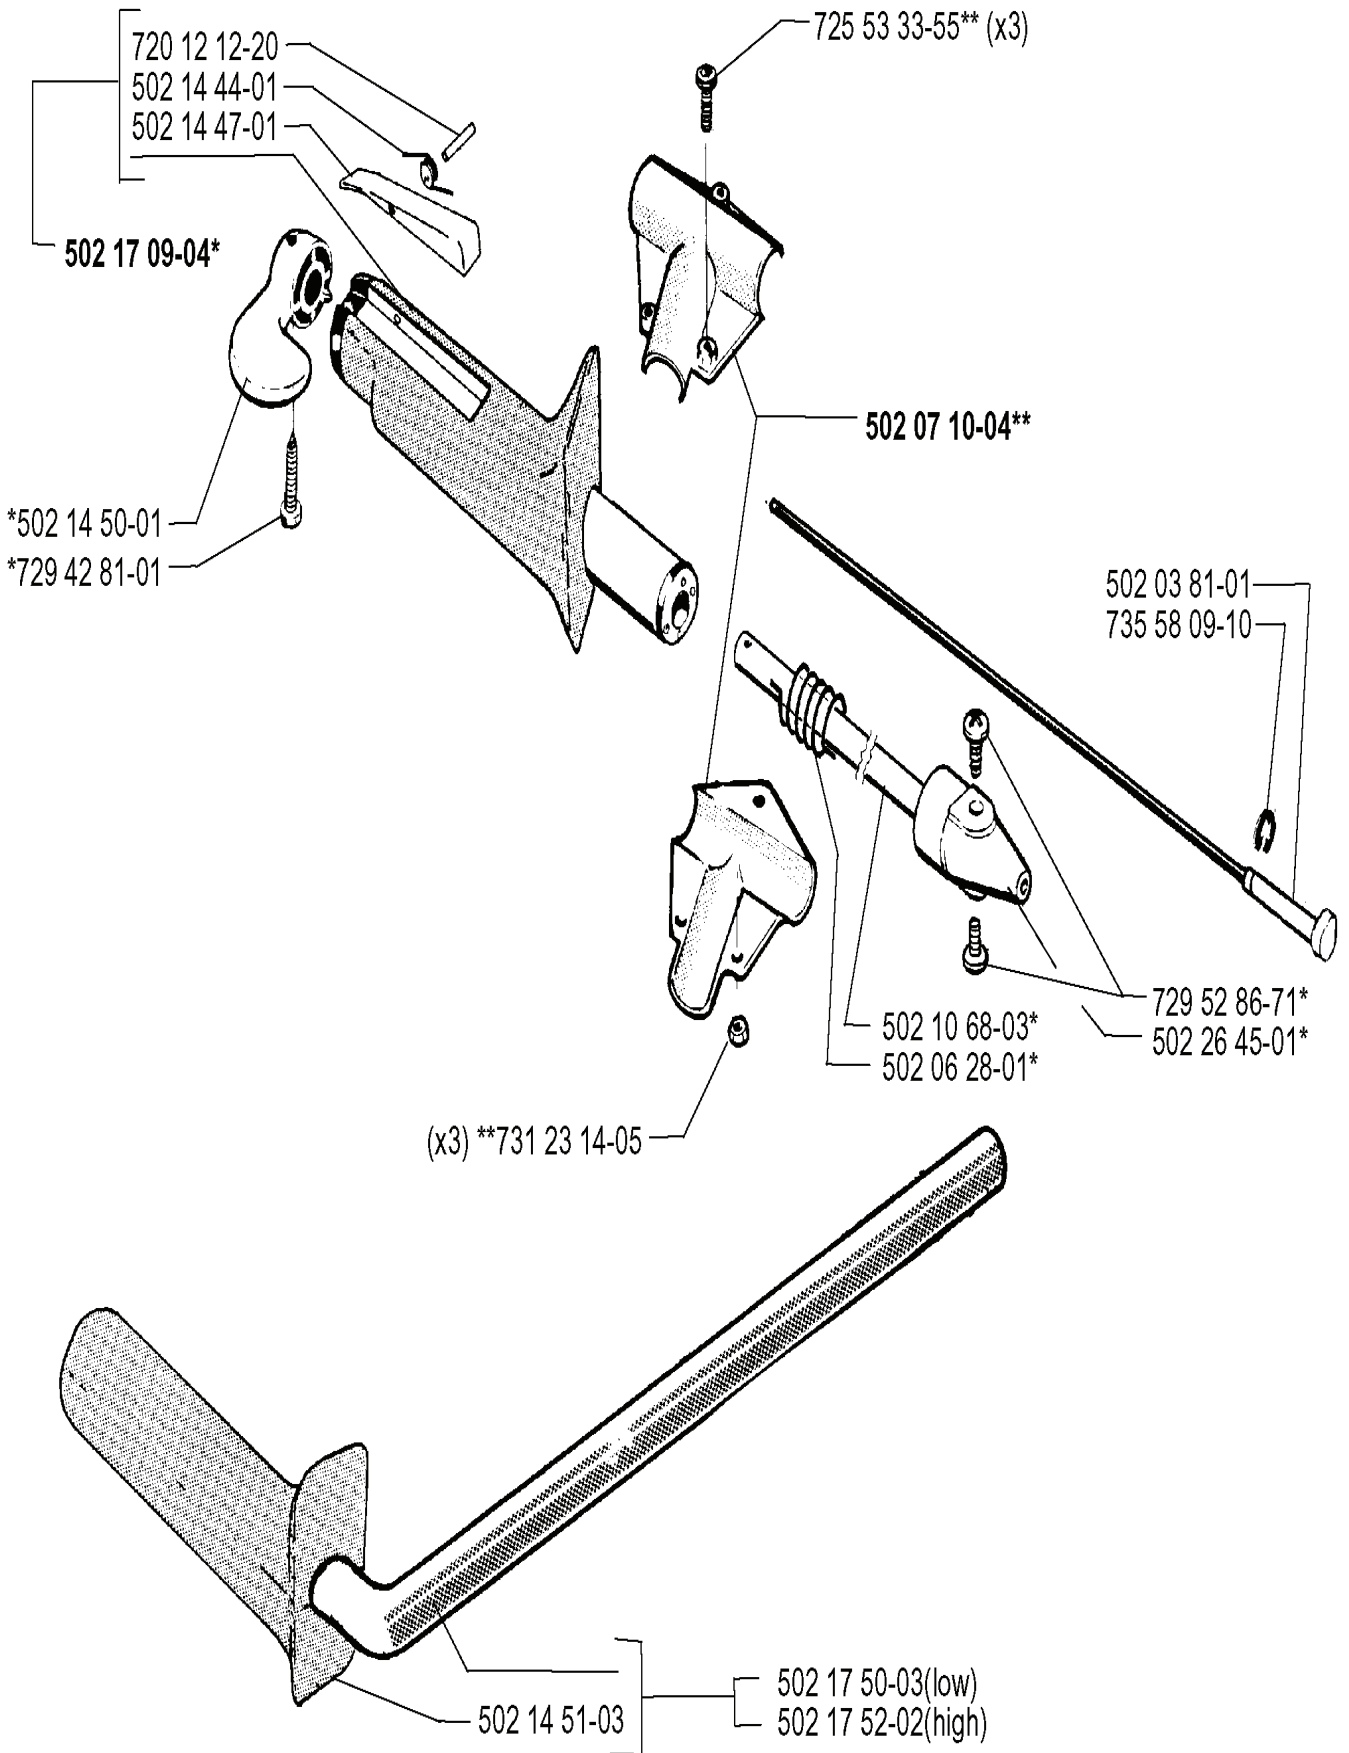

C

*compl 502 14 45-04