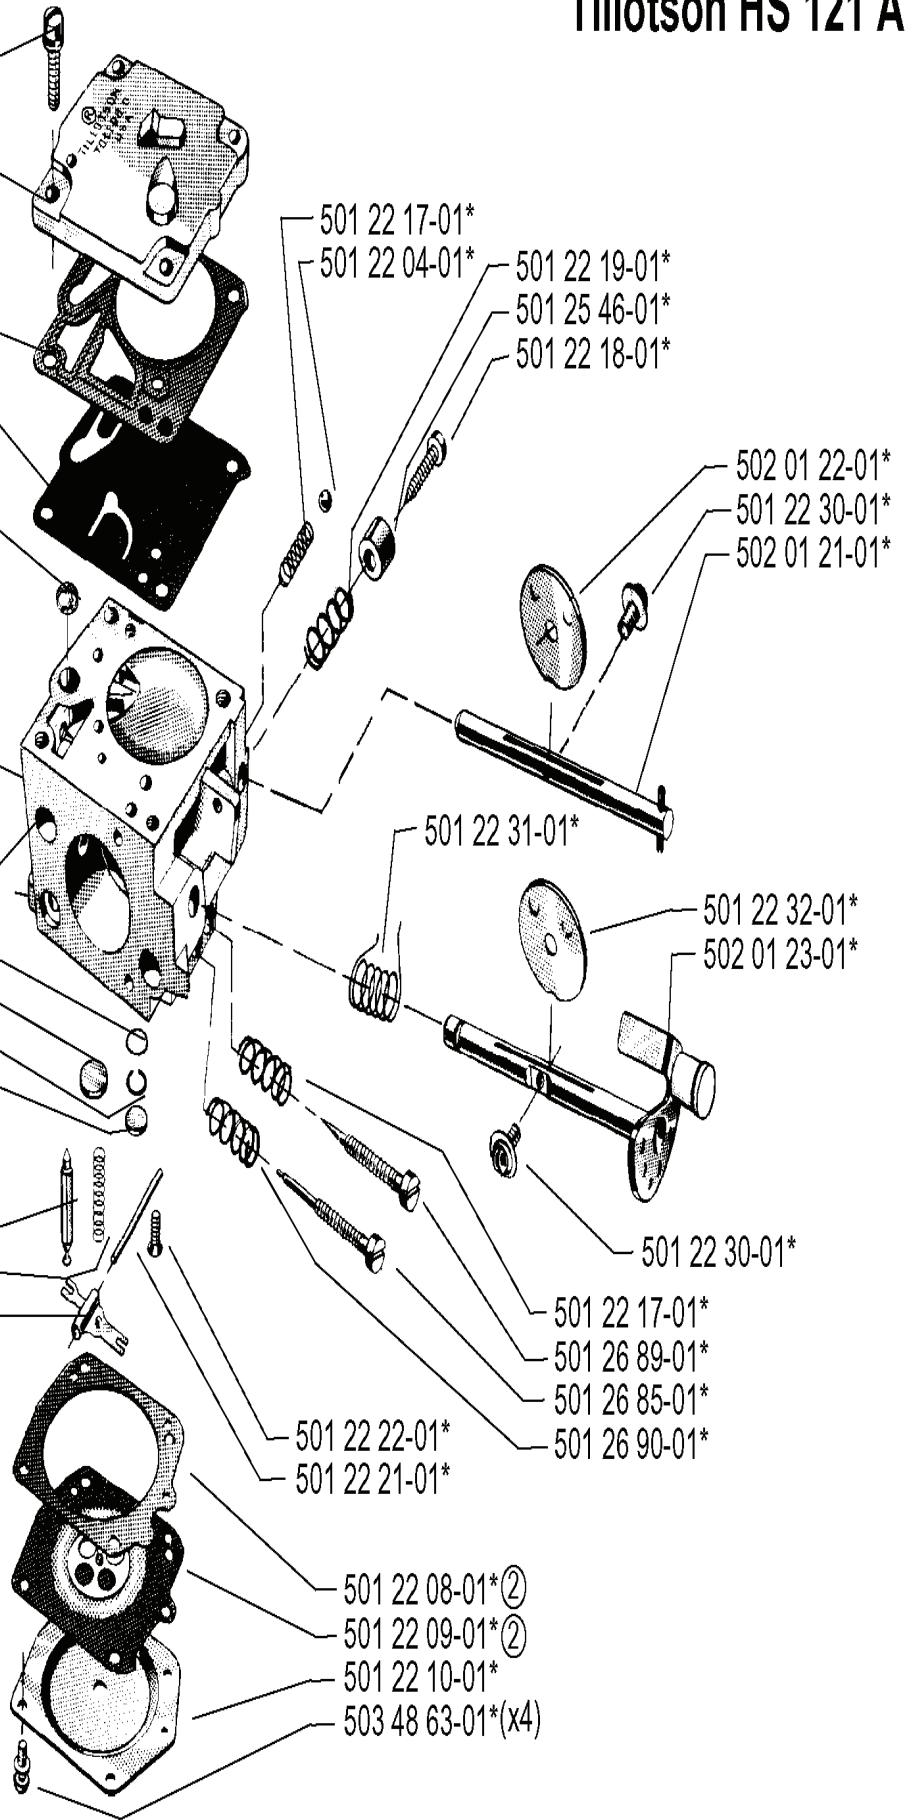

Q

*compl 502 01 20-01

Tillotson HS 121 A

(x4) *501 22 15-01
*501 22 14-01

② *501 22 13-01
② *501 22 12-01

*501 22 24-01

*501 82 17-01
*501 82 18-01

*501 22 00-01
*501 22 03-01
*501 22 01-01
*501 22 02-01

*501 22 23-01
*501 22 25-01
*501 22 20-01

501 22 17-01*
501 22 04-01*
501 22 19-01*
501 25 46-01*
501 22 18-01*

502 01 22-01*
501 22 30-01*
502 01 21-01*

501 22 31-01*

501 22 32-01*
502 01 23-01*

501 22 30-01*

501 22 17-01*
501 26 89-01*
501 26 85-01*
501 26 90-01*

501 22 22-01*
501 22 21-01*

501 22 08-01*②
501 22 09-01*②
501 22 10-01*
503 48 63-01*(x4)

② **501 49 48-02**
Packningssats
Set of gaskets
Dichtungssatz
Jeu de joints
Tiivistesrj