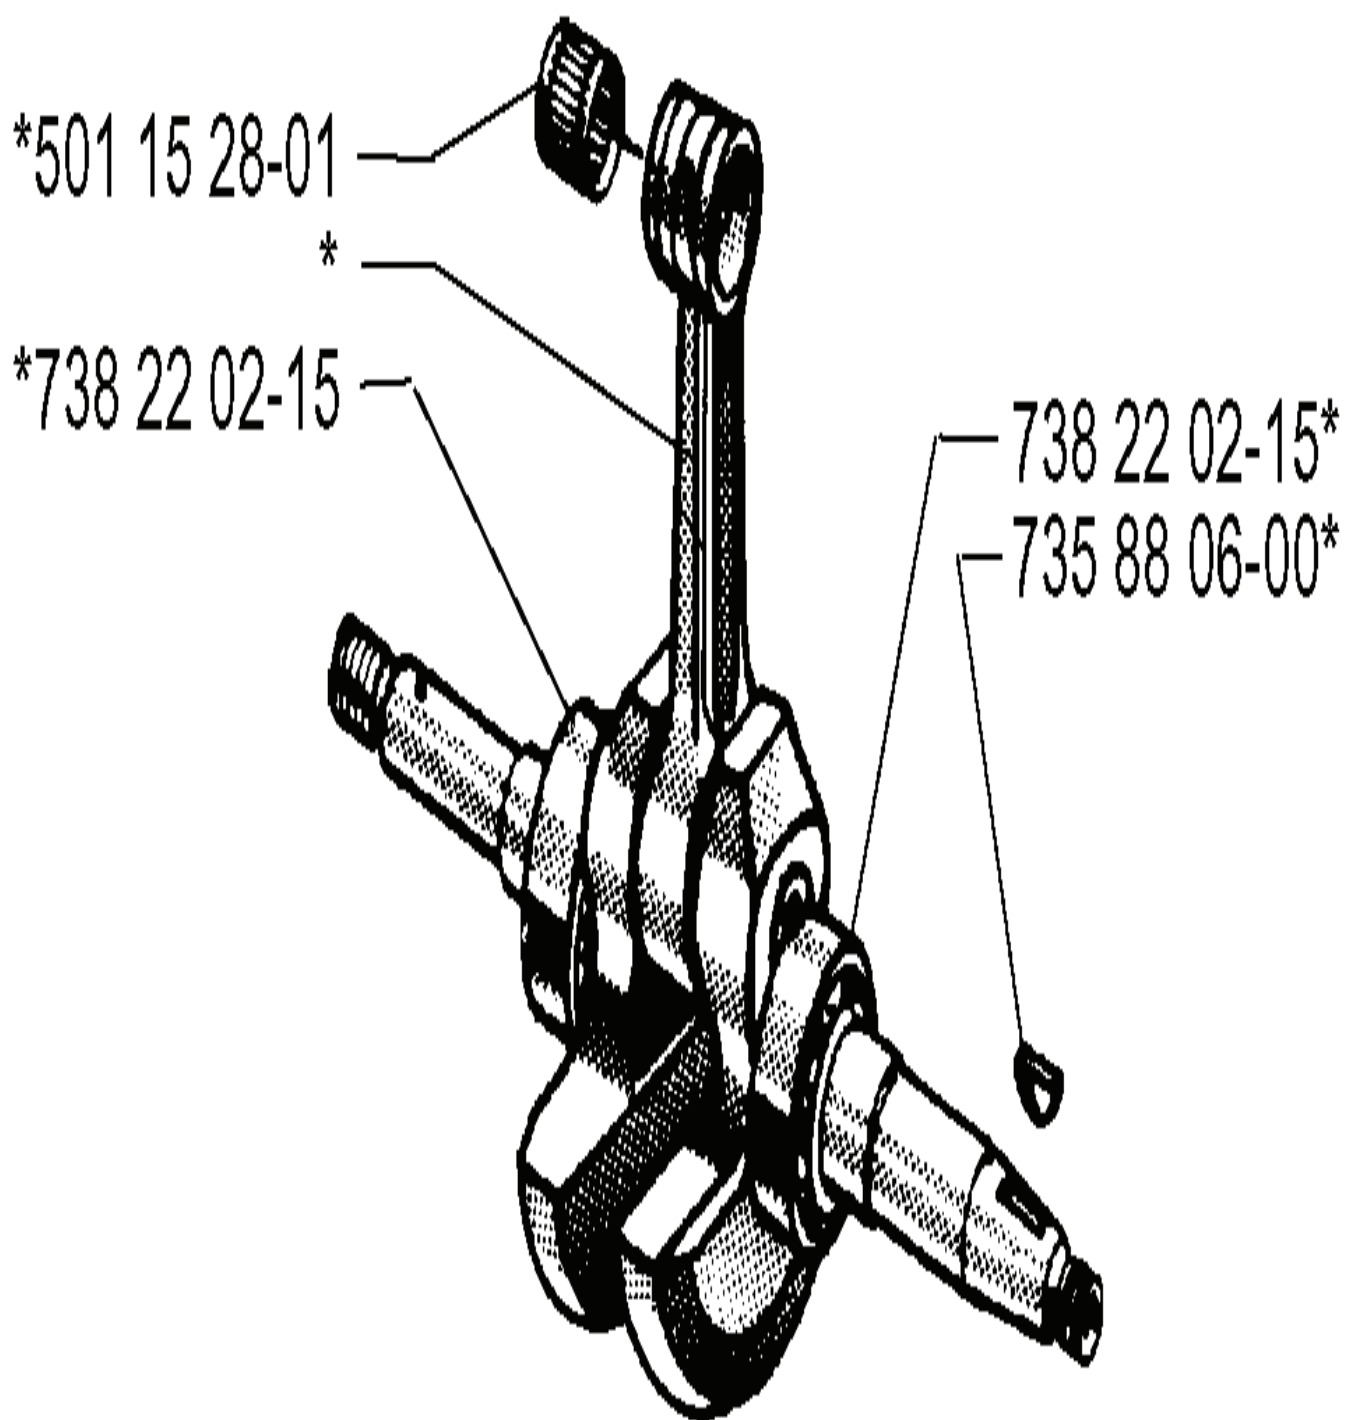

G

*compl 501 55 61-01