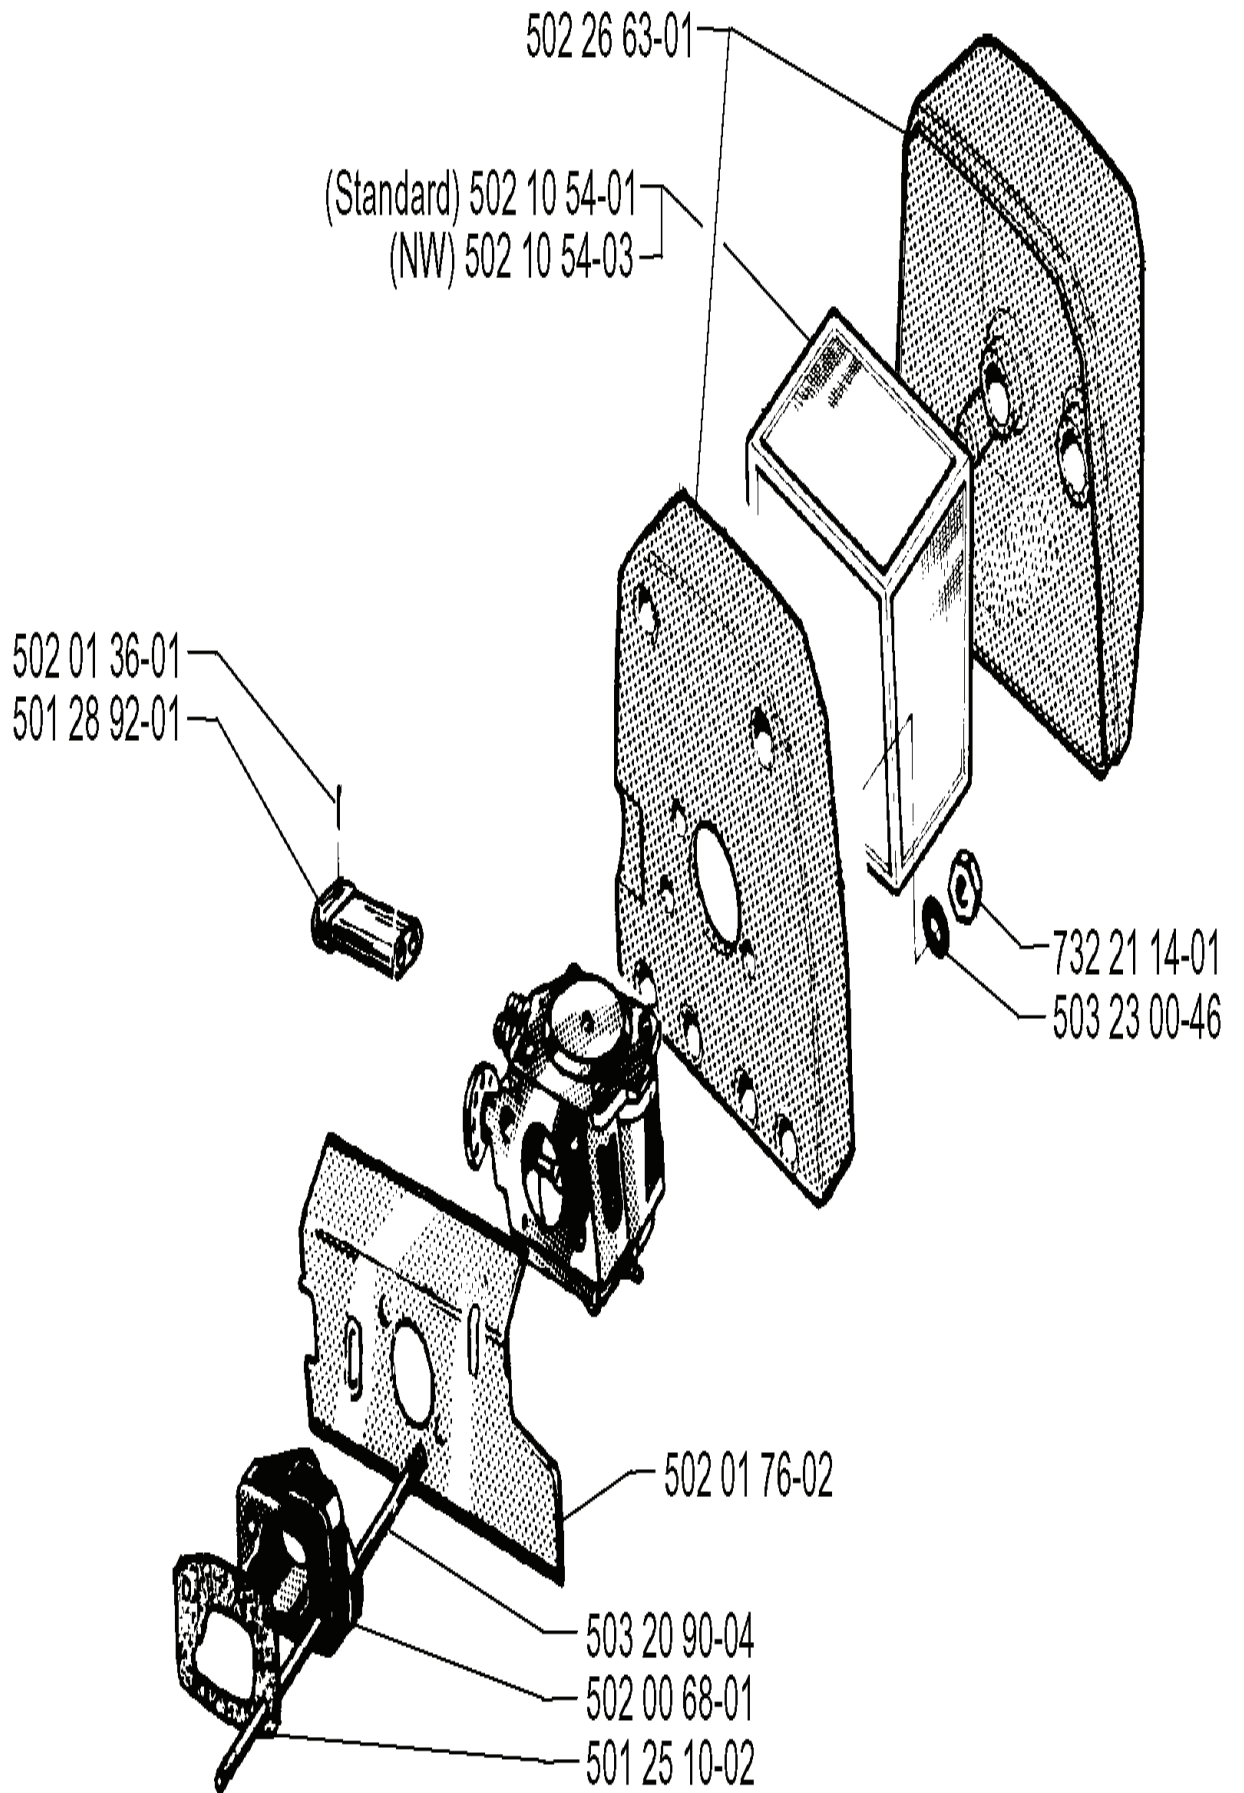

RESERVDELSKATALOG
: HUSQVARNA

Reservdelslista

RESERVDELSLISTA

N

*compl 502 00 16-04

REF.	ART. NR	ARTIKELBESKRIVNING	ANMÄRKNING	KIT
502 00 16-04	502001604	BRÄNSLETANK KPL		1
502 03 86-03	502038603	TANKLOCK KPL		1
502 01 39-01	502013901	GENOMFÖRING		1
502 00 21-02	502002102	BRÄNSLESLANG		1
503 44 32-01	503443201	BRÄNSLEFILTER		1

J

REF.	ART. NR	ARTIKELBESKRIVNING	ANMÄRKNING	KIT
502 01 36-01	502013601	RUND TRÅDSPIK 1.5X10		1
501 28 92-01	501289201	STYRHYLSA		1
501 25 10-02	501251002	PACKNING		1
502 00 68-01	502006801	MELLANSTYCKE		1
503 20 90-04	503209004	SCREW PIN		1
502 01 76-02	502017602	INTERMEDIATE WALL		1
503 23 00-46	503230046	BRICKA		1
732 21 14-01	732211401	LOCK NUT		1
502 10 54-03	502105403	LUFTFILTER KPL	NW	1
502 10 54-01	502105401	LUFTFILTER KPL	STANDARD	1
502 26 63-01	502266301	KIT		1

K

REF.	ART. NR	ARTIKELBESKRIVNING	ANMÄRKNING	KIT
501 08 17-01	501081701	TÄNDKABEL		1
112 70 43-02	112704302	GENOMFÖRING		1
501 83 19-01	501831901	ANKARPLATTA		1
503 20 00-35	503200035	SKRUV EHHFM		1
501 83 20-01	501832001	SVÅNGHJUL KPL		1
725 52 92-56	725529256	SCREW		1
734 48 51-01	734485101	BRICKA		1
501 69 76-01	501697601	REPARATIONSSATS		1
501 67 32-01	501673201	MEDBRINGARHAKE		1
501 67 35-01	501673501	FJÄDER		1
503 22 10-02	503221002	MUTTER (HEXAGON)		1
734 11 72-01	734117201	BRICKA		1
501 48 54-02	501485402	TÄNDSTIFTSSKYDD		1

E

REF.	ART. NR	ARTIKELBESKRIVNING	ANMÄRKNING	KIT
502 00 25-03	502002503	CYLINDERKÅPA KPL		1
503 20 34-16	503203416	SKRUV CCRPANMO		1
502 10 64-03	502106403	VÄRMESKYDD		1
502 10 64-04	502106404	VÄRMESKYDD	SA	1
729 43 44-42	729434442	SCREW SLCSRT		1
503 22 62-01	503226201	MUTTER		1
733 61 13-01	733611301	KORGMUTTER		1
502 26 76-01	502267601	DEKAL		1
502 27 16-01	502271601	DEKAL		1
503 20 32-28	503203228	SCREW		4