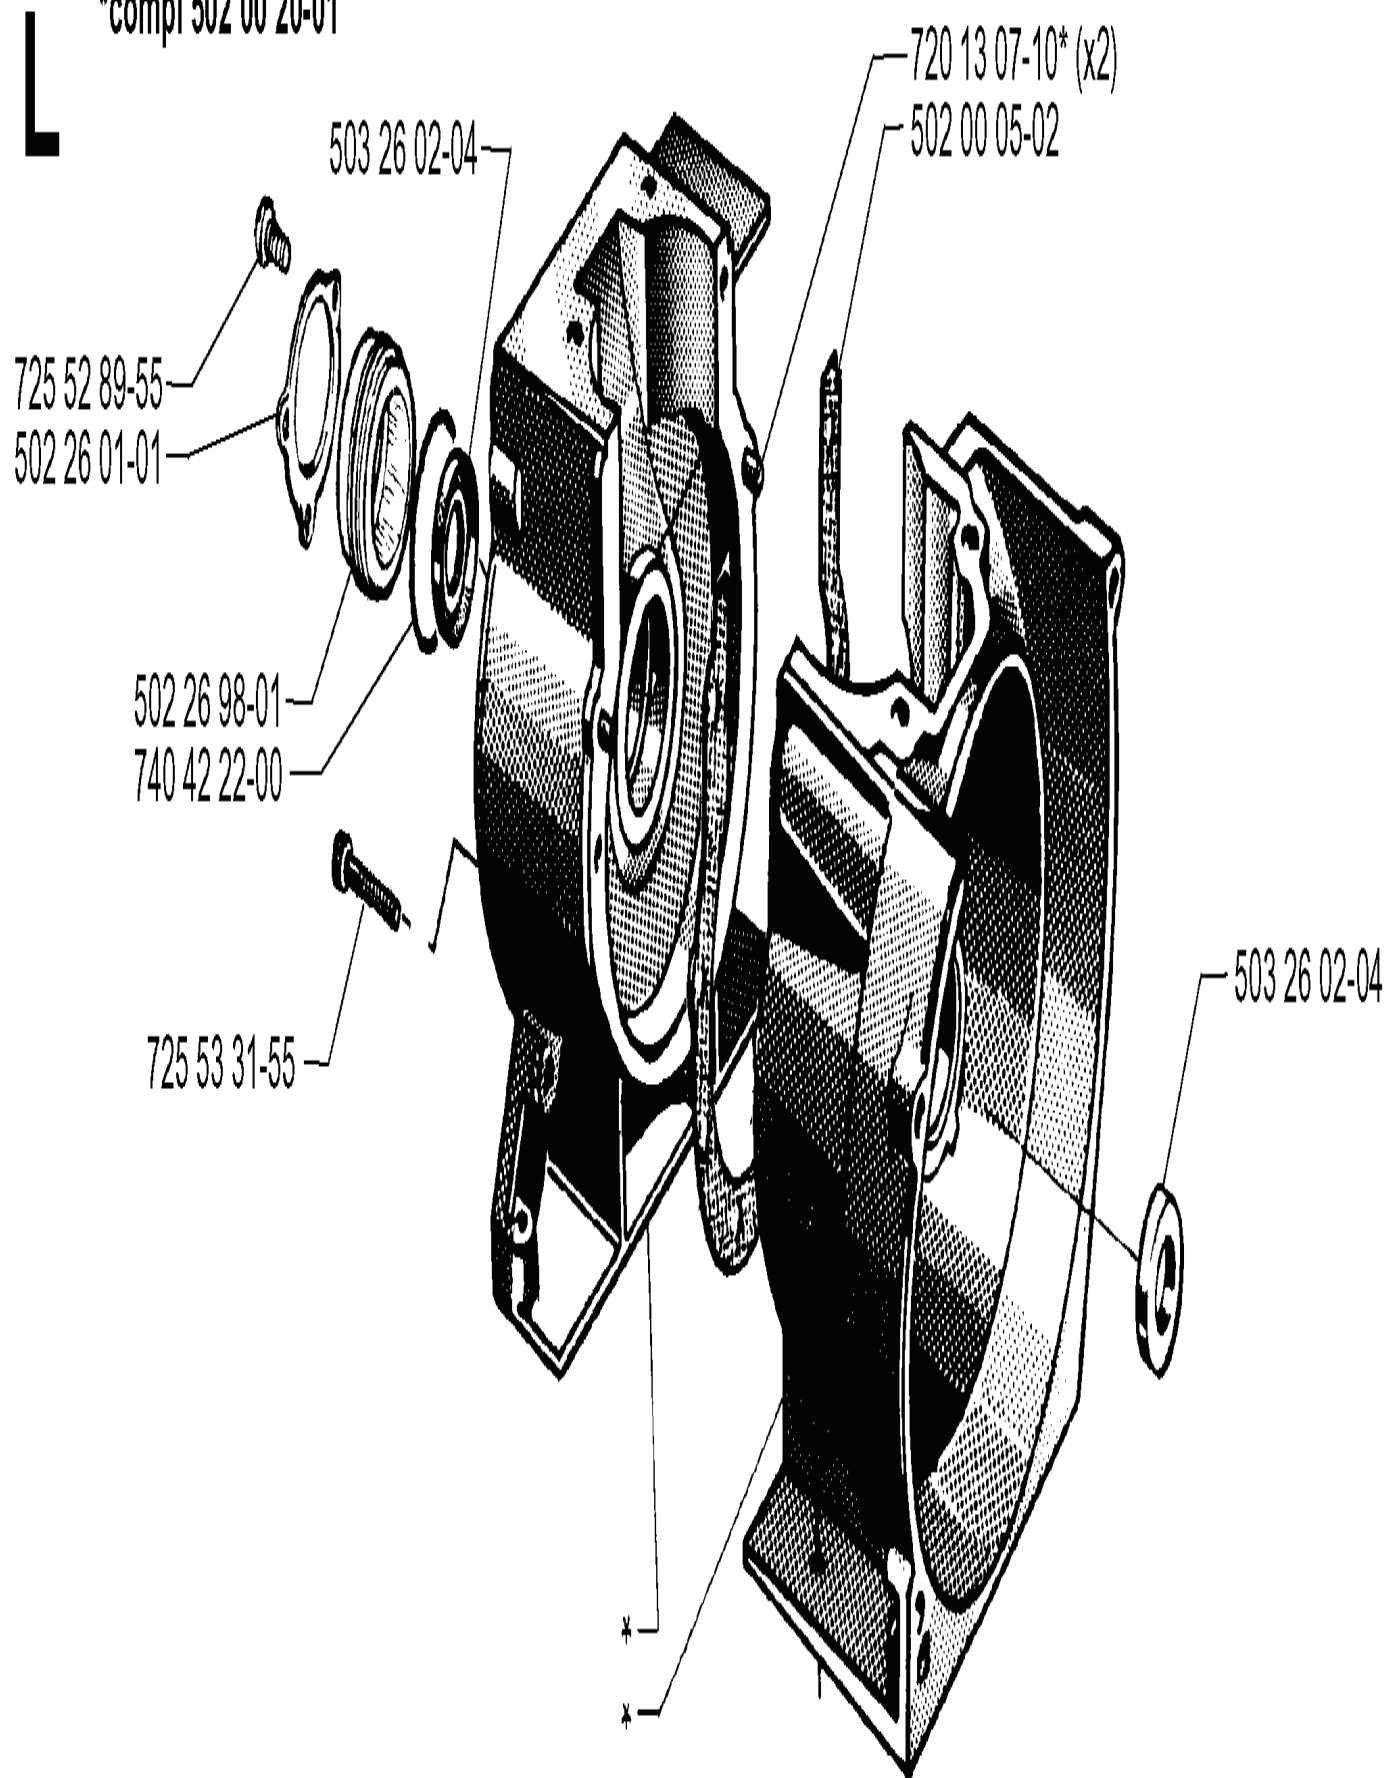

*compl 502 00 20-01