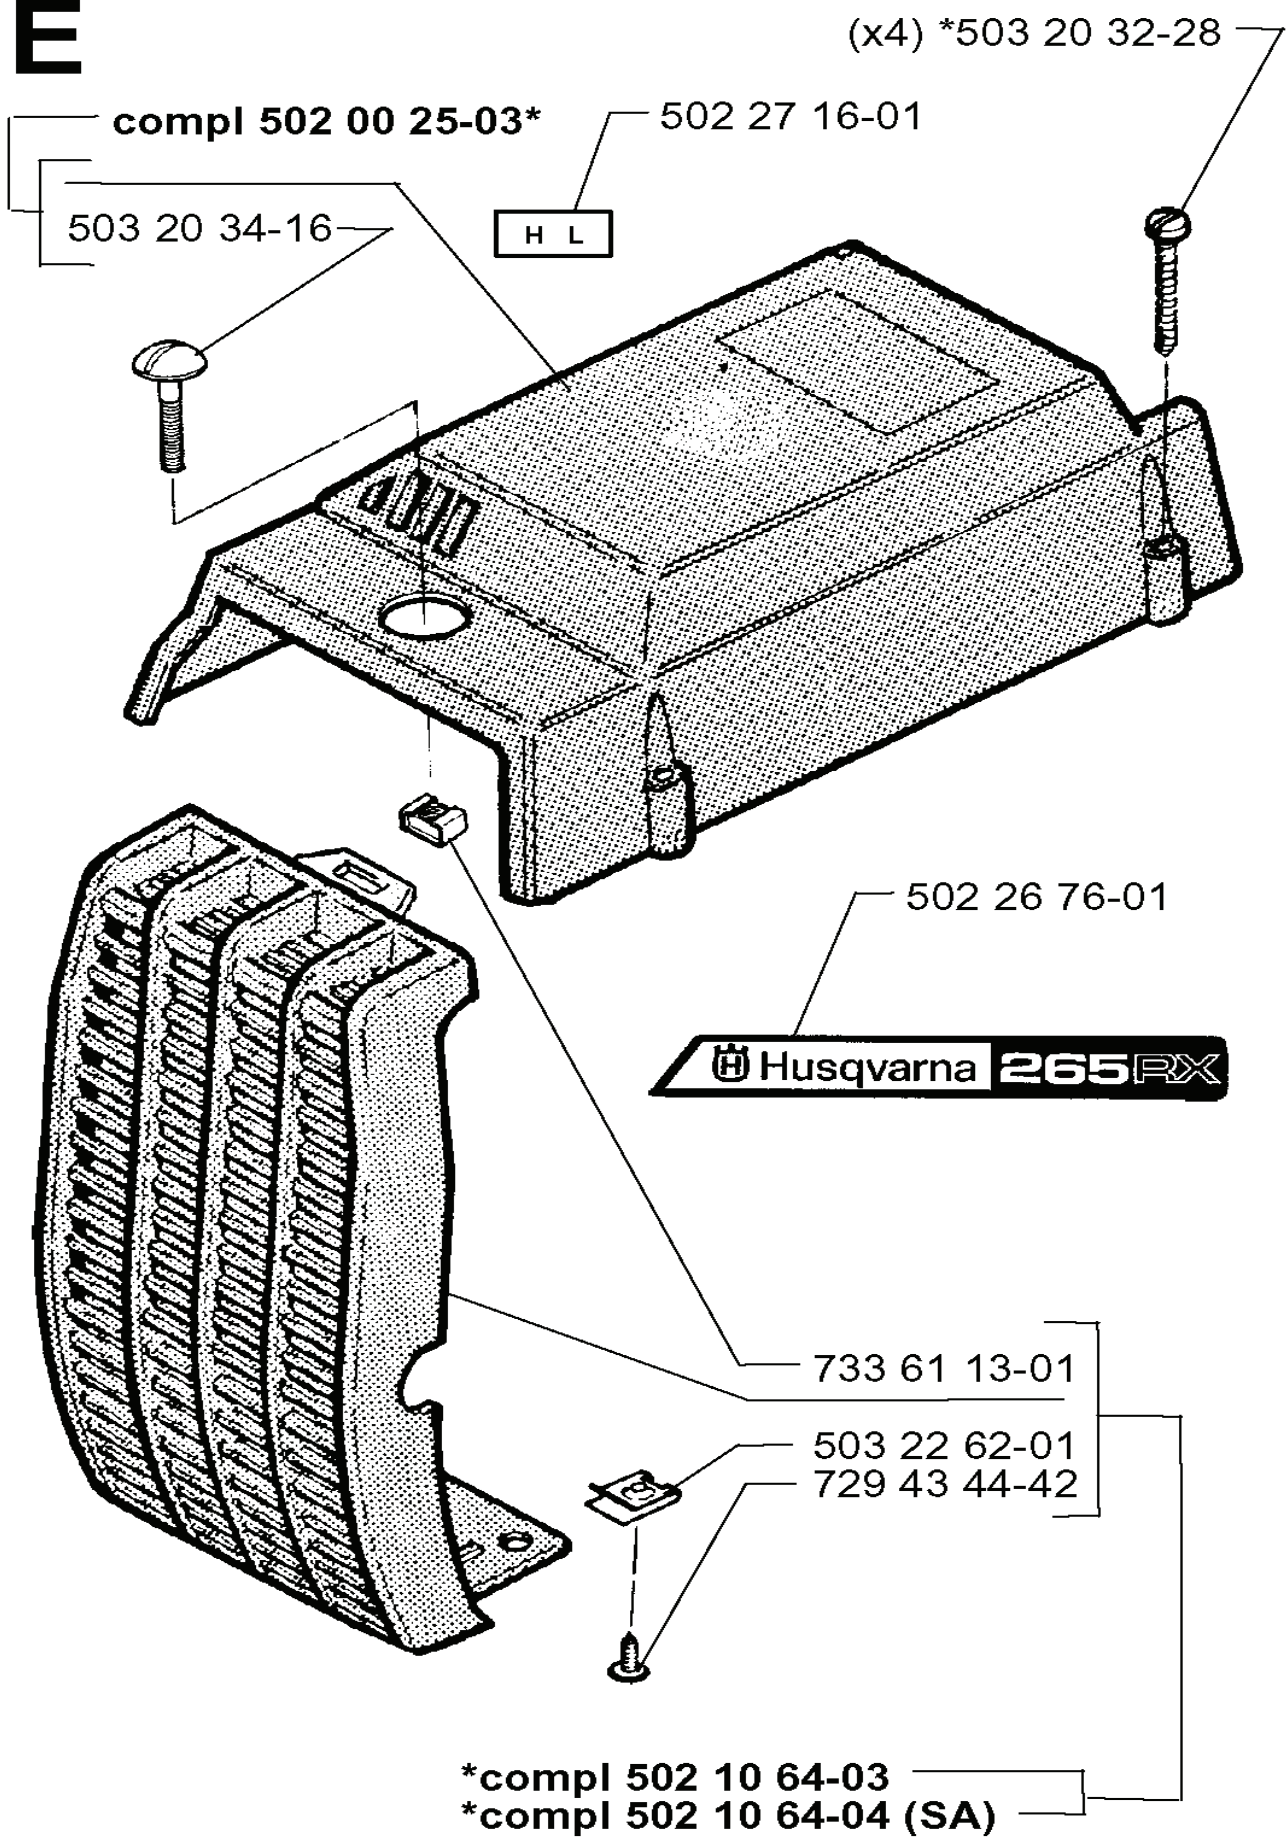

*compl 502 00 20-01

REF.	ART. NR	ARTIKELBESKRIVNING	ANMÄRKNING	KIT
502 00 20-01	502002001	VEVHUS		1
725 52 89-55	725528955	SKRUV IHSCM		1
502 26 01-01	502260101	LAGERHÅLLARE		1
502 26 98-01	502269801	SEALING RING HOLDER		1
740 42 22-00	740422200	O-RING		1
725 53 31-55	725533155	SKRUV IHSCM		1
503 26 02-04	503260204	SEALING RING		1
502 00 05-02	502000502	VEVHUS		1
720 13 07-10	720130710	CYLINDRISK PINNE		2

B

REF.	ART. NR	ARTIKELBESKRIVNING	ANMÄRKNING	KIT
503 57 54-01	503575401	DEKAL	U.S.	1
502 25 78-02	502257802	DRIVAXEL KPL		1
502 25 25-02	502252502	TUBE ASSY		1
503 57 55-01	503575501	DEKAL	U.S.	1
503 80 87-01	503808701	DEKAL		1

K

REF.	ART. NR	ARTIKELBESKRIVNING	ANMÄRKNING	KIT
501 08 17-01	501081701	TÄNDKABEL		1
112 70 43-02	112704302	GENOMFÖRING		1
501 83 19-01	501831901	ANKARPLATTA		1
503 20 00-35	503200035	SKRUV EHHFM		1
501 83 20-01	501832001	SVÅNGHJUL KPL		1
725 52 92-56	725529256	SCREW		1
734 48 51-01	734485101	BRICKA		1
501 69 76-01	501697601	REPARATIONSSATS		1
501 67 32-01	501673201	MEDBRINGARHAKE		1
501 67 35-01	501673501	FJÄDER		1
503 22 10-02	503221002	MUTTER (HEXAGON)		1
734 11 72-01	734117201	BRICKA		1
501 48 54-02	501485402	TÄNDSTIFTSSKYDD		1

E

REF.	ART. NR	ARTIKELBESKRIVNING	ANMÄRKNING	KIT
502 00 25-03	502002503	CYLINDERKÅPA KPL		1
503 20 34-16	503203416	SKRUV CCRPANMO		1
502 10 64-03	502106403	VÄRMESKYDD		1
502 10 64-04	502106404	VÄRMESKYDD	SA	1
729 43 44-42	729434442	SCREW SLCSRT		1
503 22 62-01	503226201	MUTTER		1
733 61 13-01	733611301	KORGMUTTER		1
502 26 76-01	502267601	DEKAL		1
502 27 16-01	502271601	DEKAL		1
503 20 32-28	503203228	SCREW		4