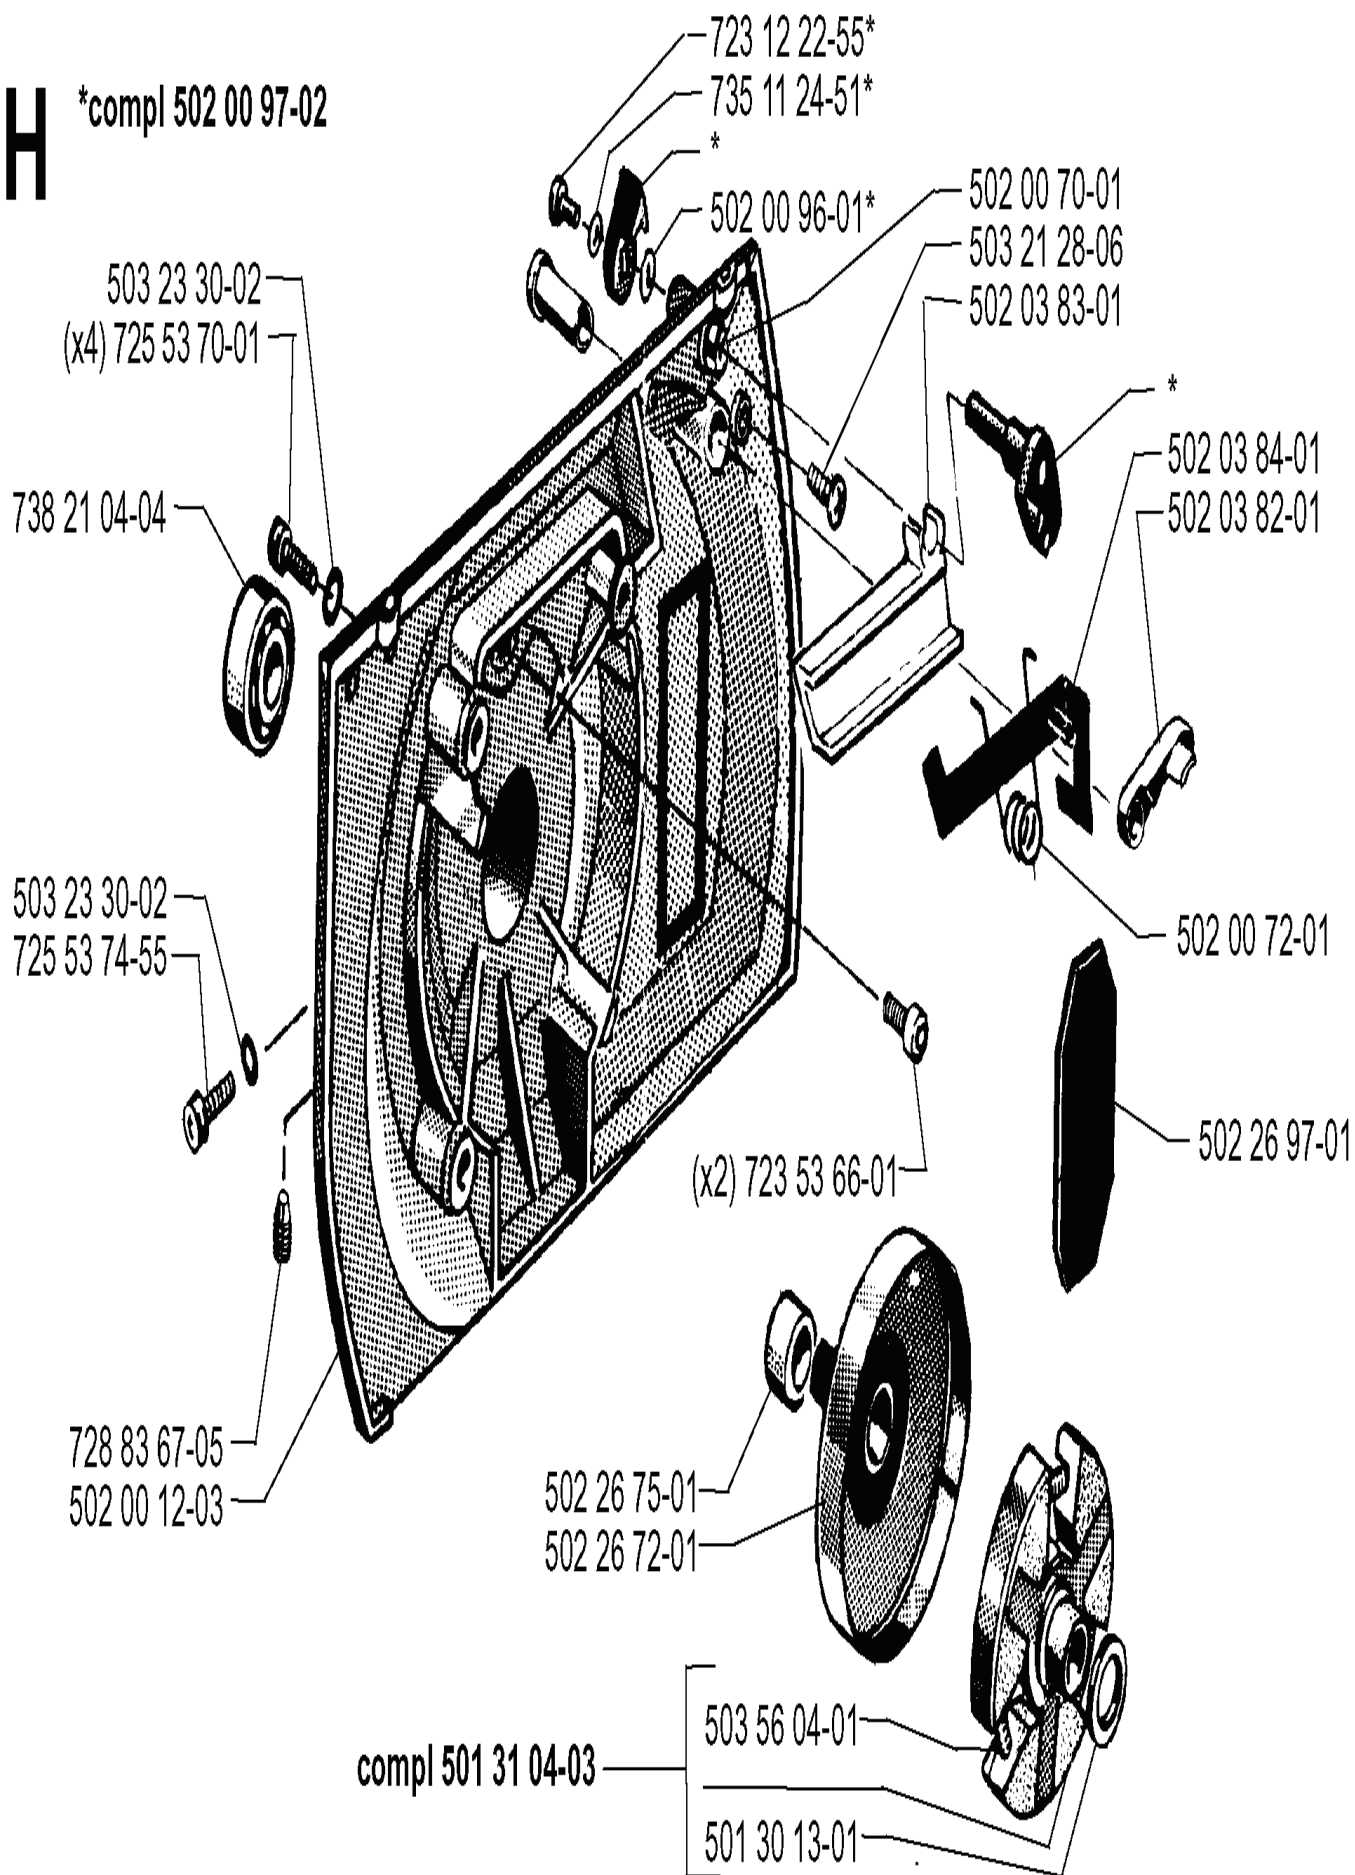

H *compl 502 00 97-02