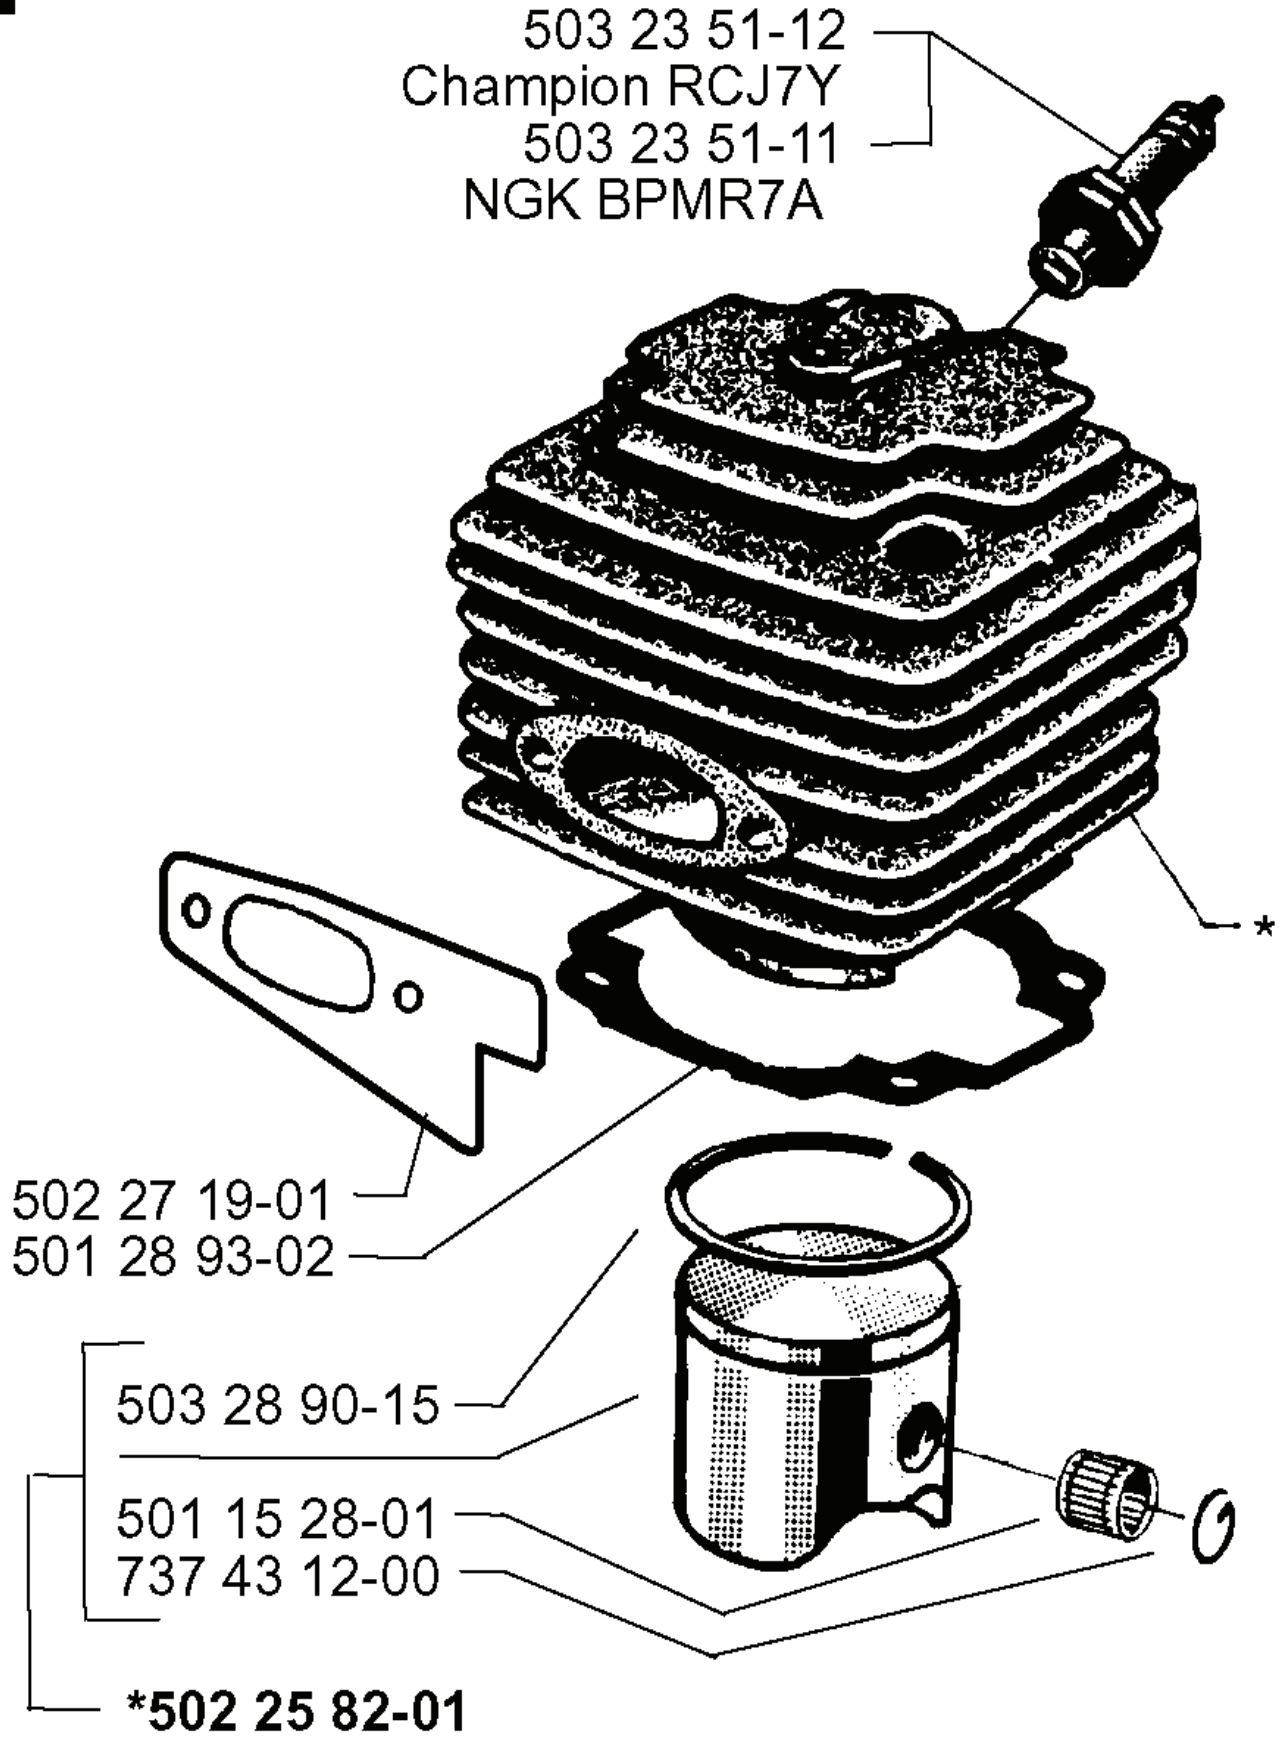

RESERVDELSKATALOG
: HUSQVARNA

Reservdelslista

RESERVDELSLISTA

N

*compl 502 00 16-04

REF.	ART. NR	ARTIKELBESKRIVNING	ANMÄRKNING	KIT
502 00 16-04	502001604	BRÄNSLETANK KPL		1
502 03 86-03	502038603	TANKLOCK KPL		1
502 01 39-01	502013901	GENOMFÖRING		1
502 00 21-02	502002102	BRÄNSLESLANG		1
503 44 32-01	503443201	BRÄNSLEFILTER		1

K

REF.	ART. NR	ARTIKELBESKRIVNING	ANMÄRKNING	KIT
501 08 17-01	501081701	TÄNDKABEL		1
112 70 43-02	112704302	GENOMFÖRING		1
501 83 19-01	501831901	ANKARPLATTA		1
503 20 00-35	503200035	SKRUV EHHFM		1
501 83 20-01	501832001	SVÅNGHJUL KPL		1
725 52 92-56	725529256	SCREW		1
734 48 51-01	734485101	BRICKA		1
501 69 76-01	501697601	REPARATIONSSATS		1
501 67 32-01	501673201	MEDBRINGARHAKE		1
501 67 35-01	501673501	FJÄDER		1
503 22 10-02	503221002	MUTTER (HEXAGON)		1
734 11 72-01	734117201	BRICKA		1
501 48 54-02	501485402	TÄNDSTIFTSSKYDD		1

E

REF.	ART. NR	ARTIKELBESKRIVNING	ANMÄRKNING	KIT
502 00 25-03	502002503	CYLINDERKÅPA KPL		1
503 20 34-16	503203416	SKRUV CCRPANMO		1
502 10 64-03	502106403	VÄRMESKYDD		1
502 10 64-04	502106404	VÄRMESKYDD	SA	1
729 43 44-42	729434442	SCREW SLCSRT		1
503 22 62-01	503226201	MUTTER		1
733 61 13-01	733611301	KORGMUTTER		1
502 26 76-01	502267601	DEKAL		1
502 27 16-01	502271601	DEKAL		1
503 20 32-28	503203228	SCREW		4

F

***compl 502 25 80-01**

503 23 51-12
Champion RCJ7Y
503 23 51-11
NGK BPMR7A

502 27 19-01
501 28 93-02

503 28 90-15

501 15 28-01
737 43 12-00

***502 25 82-01**

REF.	ART. NR	ARTIKELBESKRIVNING	ANMÄRKNING	KIT
502 25 80-01	502258001	CYLINDER KPL		1
502 27 19-01	502271901	SKÄRMPLÅT H265RX		1
501 28 93-02	501289302	PACKNING		1
503 28 90-15	503289015	KOLVRING		1
501 15 28-01	501152801	NÅLLAGER		1
737 43 12-00	737431200	LÅSRING		1
502 25 82-01	502258201	KOLV KPL		1
503 23 51-11	503235111	TÄNDSTIFT	NGK BPMR7A	1
503 23 51-12	503235112	TÄNDSTIFT	CHAMPION RCJ7Y	1