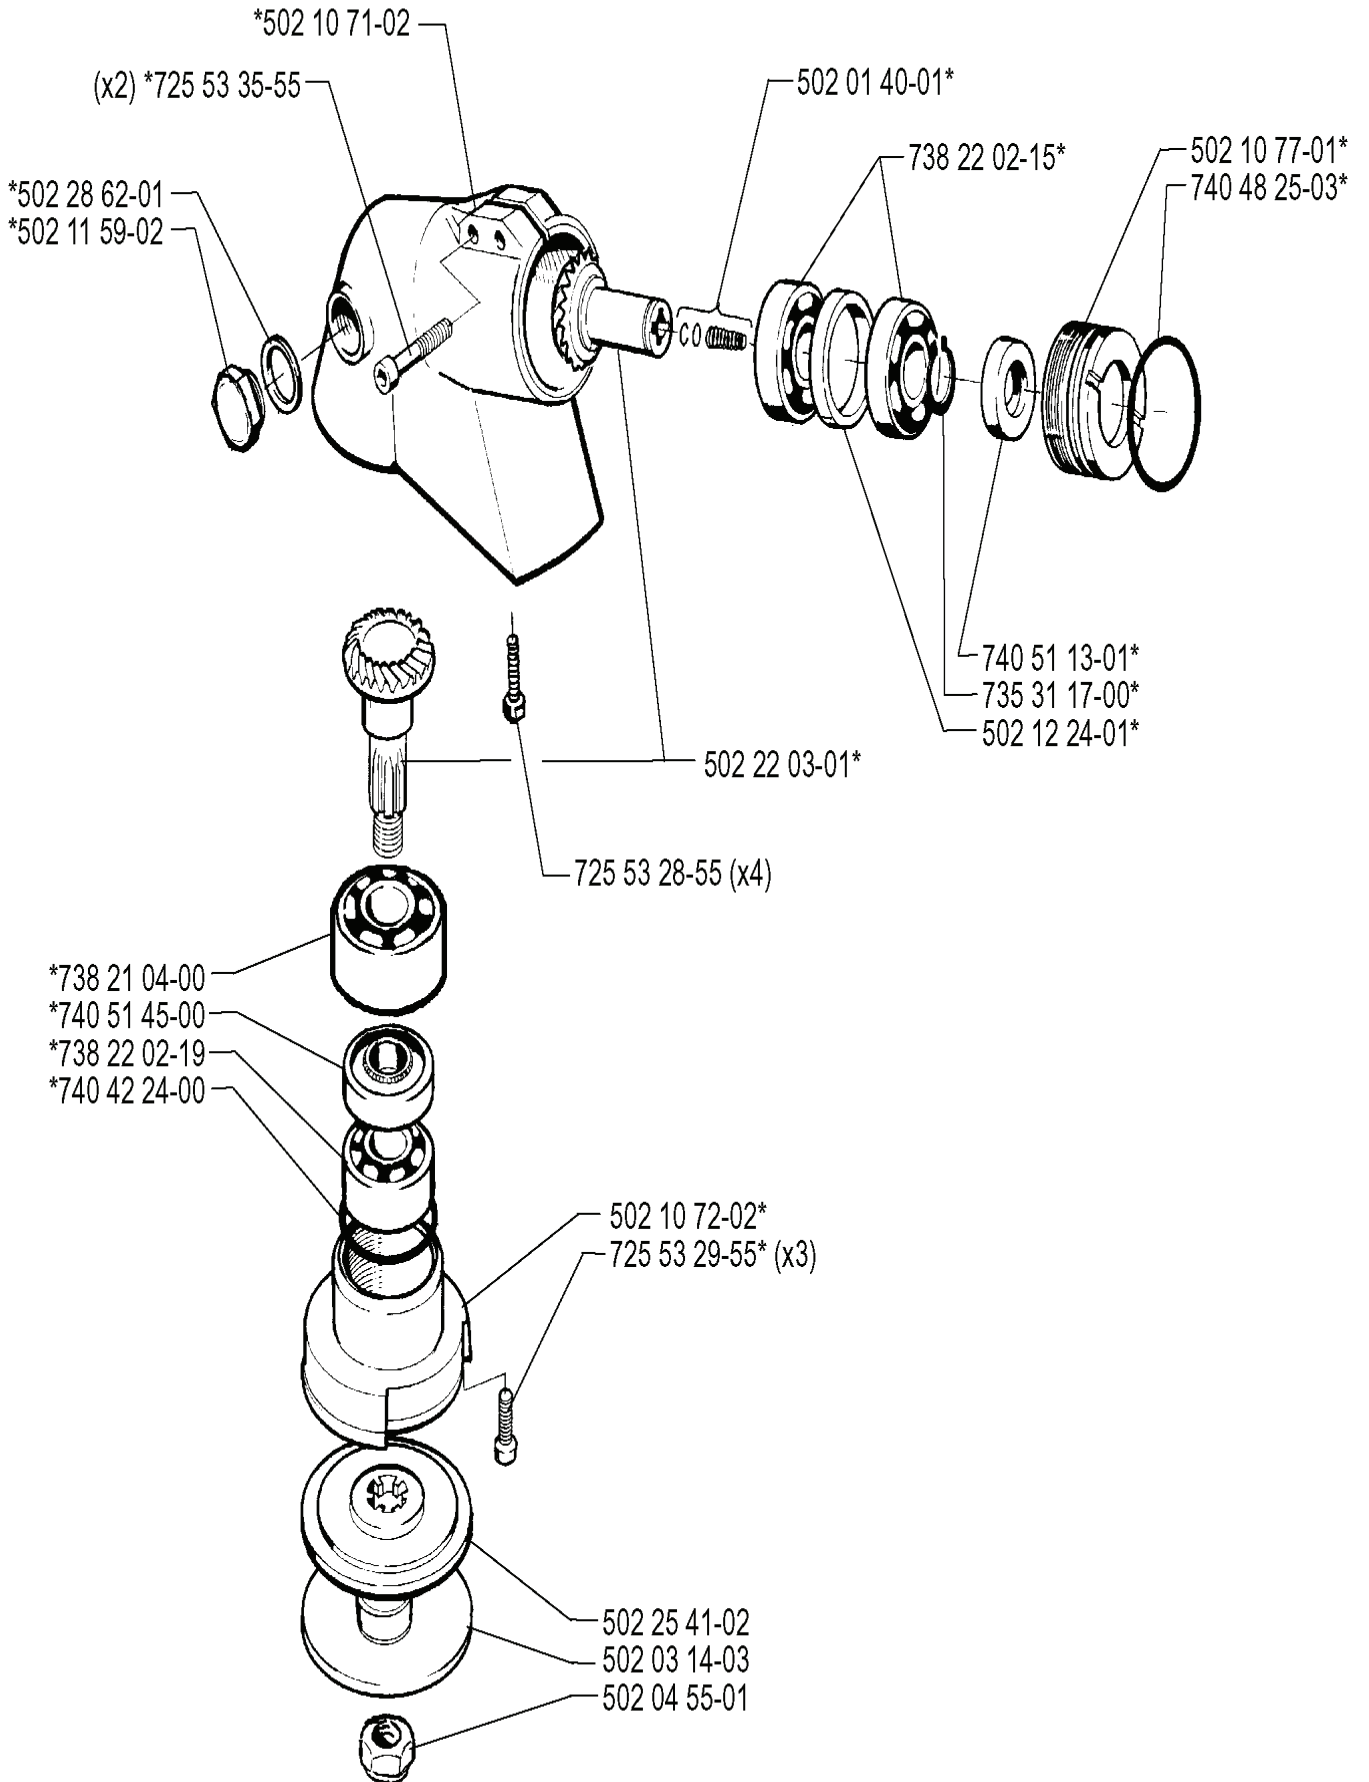

A

*compl 502 10 70-03