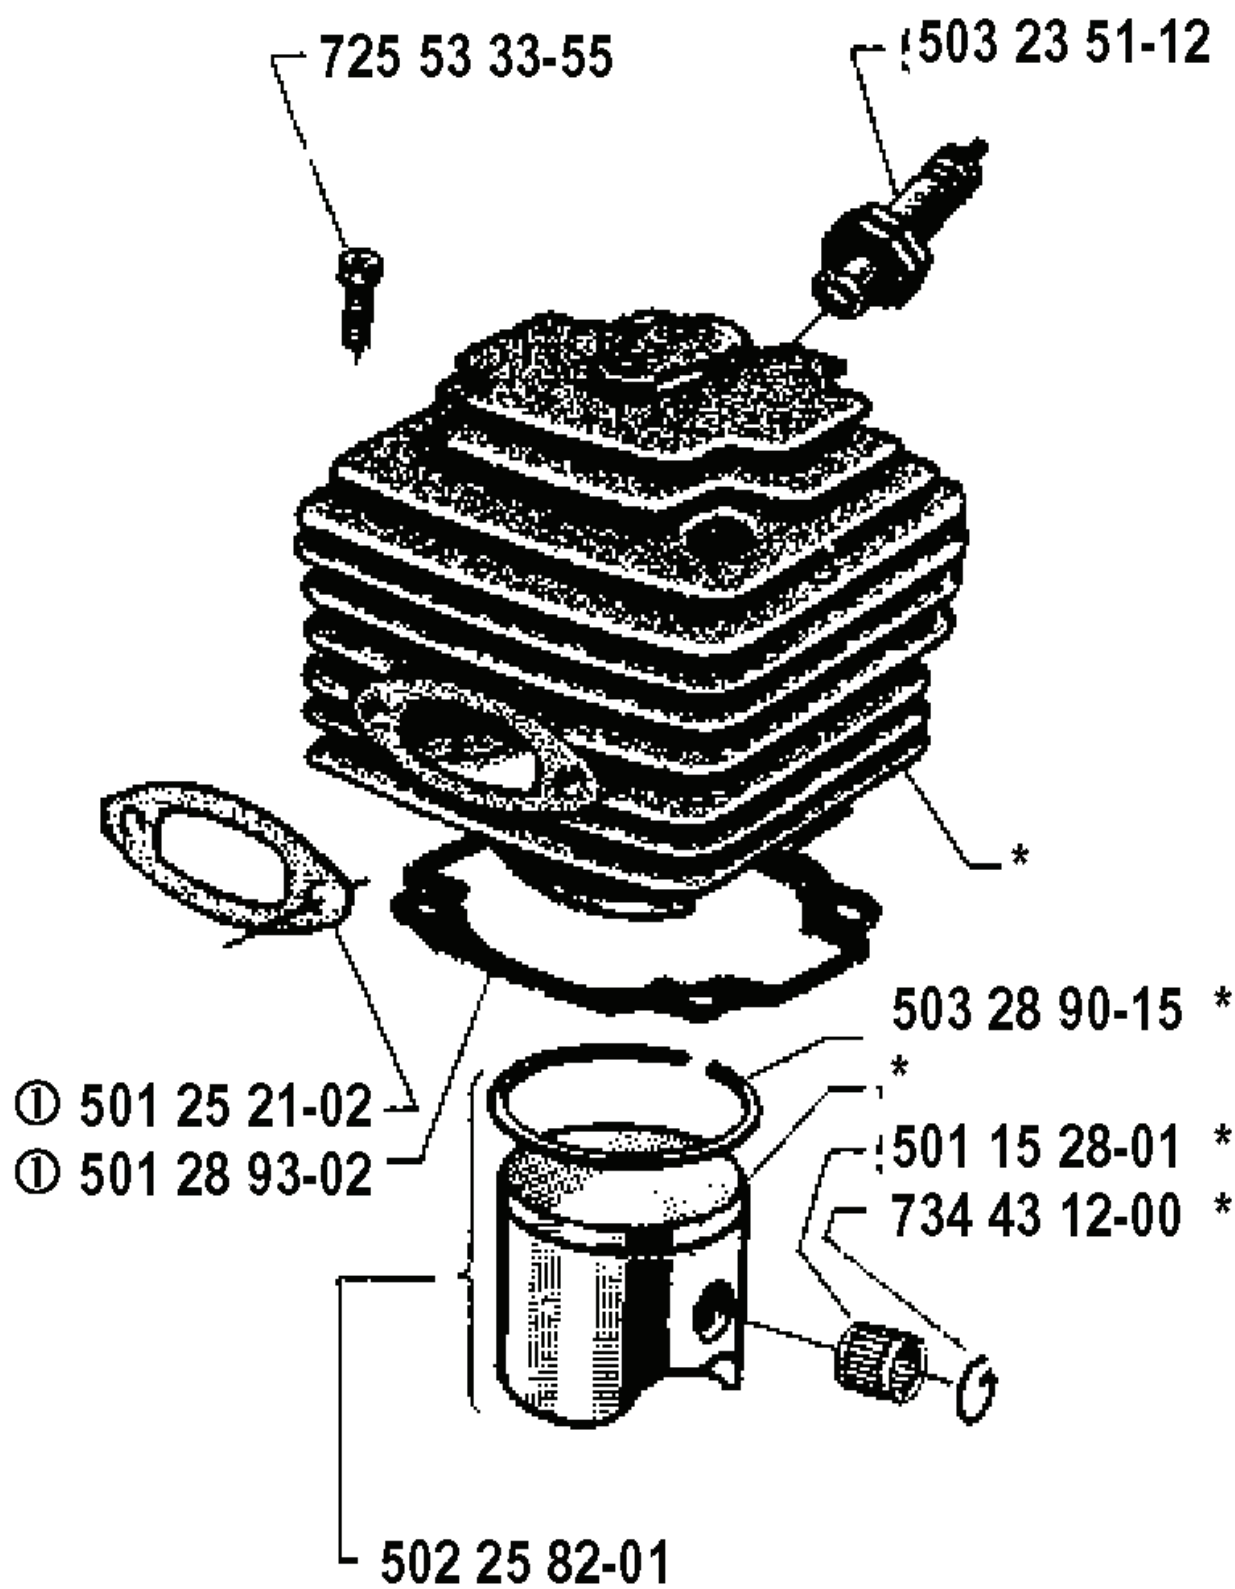

# **RESERVDELSLISTA**

**C**

---

REF.	ART. NR	ARTIKELBESKRIVNING	ANMÄRKNING	KIT
502 26 63-01	502266301	KIT		1
502 10 54-01	502105401	LUFTFILTER KPL	STANDARD	1
502 10 54-03	502105403	LUFTFILTER KPL	NW	1
502 01 36-01	502013601	RUND TRÅDSPIK 1.5X10		1
501 28 92-01	501289201	STYRHYLSA		1
502 01 76-02	502017602	INTERMEDIATE WALL		1
503 20 90-04	503209004	SCREW PIN		1
502 00 68-01	502006801	MELLANSTYCKE		1
501 25 10-02	501251002	PACKNING		1
732 21 14-01	732211401	LOCK NUT		1
503 23 00-46	503230046	BRICKA		1

**L** \* compl 502 00 14-02

---

REF.	ART. NR	ARTIKELBESKRIVNING	ANMÄRKNING	KIT
502 00 14-02	502001402	STARTAPPARAT KPL		1
725 63 67-55	725636755	SKRUV IHCSFM		1
501 40 89-01	501408901	BRICKA		1
501 40 27-01	501402701	LAGRINGSAXEL		1
501 40 72-01	501407201	BUSHING		1
502 00 49-01	502004901	SPACING PLATE		1
501 40 24-02	501402402	LINHJUL		1
501 40 22-01	501402201	RETURFJÄDER		1
501 40 21-02	501402102	DAMPER		1
502 00 15-02	502001502	STARTAPPARATHUS		1
725 53 35-01	725533501	SKRUV IHSCM		1
501 21 81-01	501218101	STARTLINA KPL		1
501 55 14-01	501551401	STARHANDTAG		1

**B** \* compl 502 25 80-01

---

REF.	ART. NR	ARTIKELBESKRIVNING	ANMÄRKNING	KIT
502 25 80-01	502258001	CYLINDER KPL		1
725 53 33-55	725533355	SKRUV IHSCM		1
501 25 21-02	501252102	PACKNING		1
501 28 93-02	501289302	PACKNING		1
502 25 82-01	502258201	KOLV KPL		1
734 43 12-00	734431200	ERROR		1
501 15 28-01	501152801	NÅLLAGER		1
503 28 90-15	503289015	KOLVRING		1
503 23 51-12	503235112	TÄNDSTIFT		1

729 43 42-42 \*

---

REF.	ART. NR	ARTIKELBESKRIVNING	ANMÄRKNING	KIT
502 00 25-03	502002503	CYLINDERKÅPA KPL		1
502 05 24-03	502052403	SCREW		1
729 43 42-42	729434242	SCREW SLCSRT		1
503 22 62-01	503226201	MUTTER		1
733 61 13-01	733611301	KORGMUTTER		1
502 10 64-04	502106404	VÄRMESKYDD	SA	1
502 10 64-03	502106403	VÄRMESKYDD		1
503 20 32-28	503203228	SCREW		1