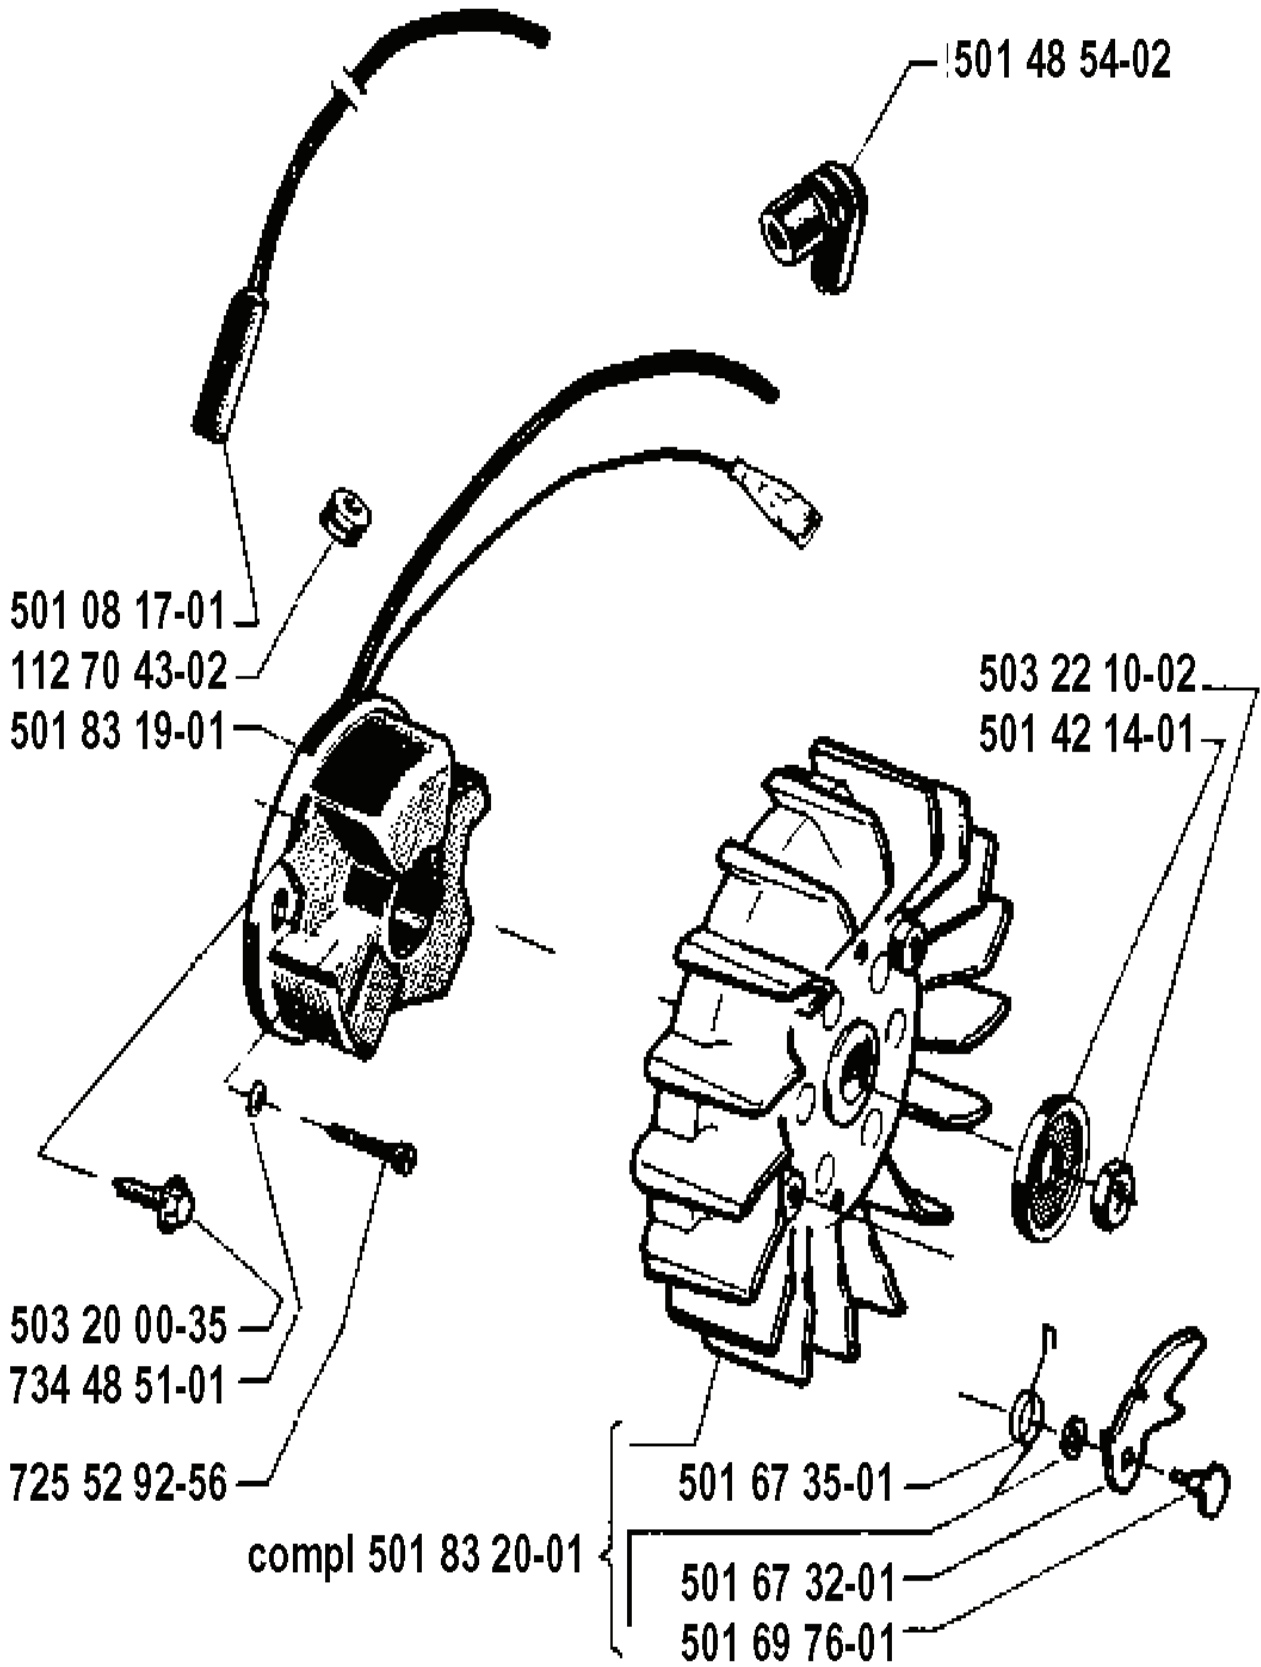

**K**

REF.	ART. NR	ARTIKELBESKRIVNING	ANMÄRKNING	KIT
501 08 17-01	501081701	TÄNDKABEL		1
112 70 43-02	112704302	GENOMFÖRING		1
501 83 19-01	501831901	ANKARPLATTA		1
503 20 00-35	503200035	SKRUV EHHFM		1
734 48 51-01	734485101	BRICKA		1
725 52 92-56	725529256	SCREW		1
501 83 20-01	501832001	SVÄNGHJUL KPL		1
501 69 76-01	501697601	REPARATIONSSATS		1
501 67 32-01	501673201	MEDBRINGARHAKE		1
501 67 35-01	501673501	FJÄDER		1
501 42 14-01	501421401	BRICKA		1
503 22 10-02	503221002	MUTTER (HEXAGON)		1
501 48 54-02	501485402	TÄNDSTIFTSSKYDD		1