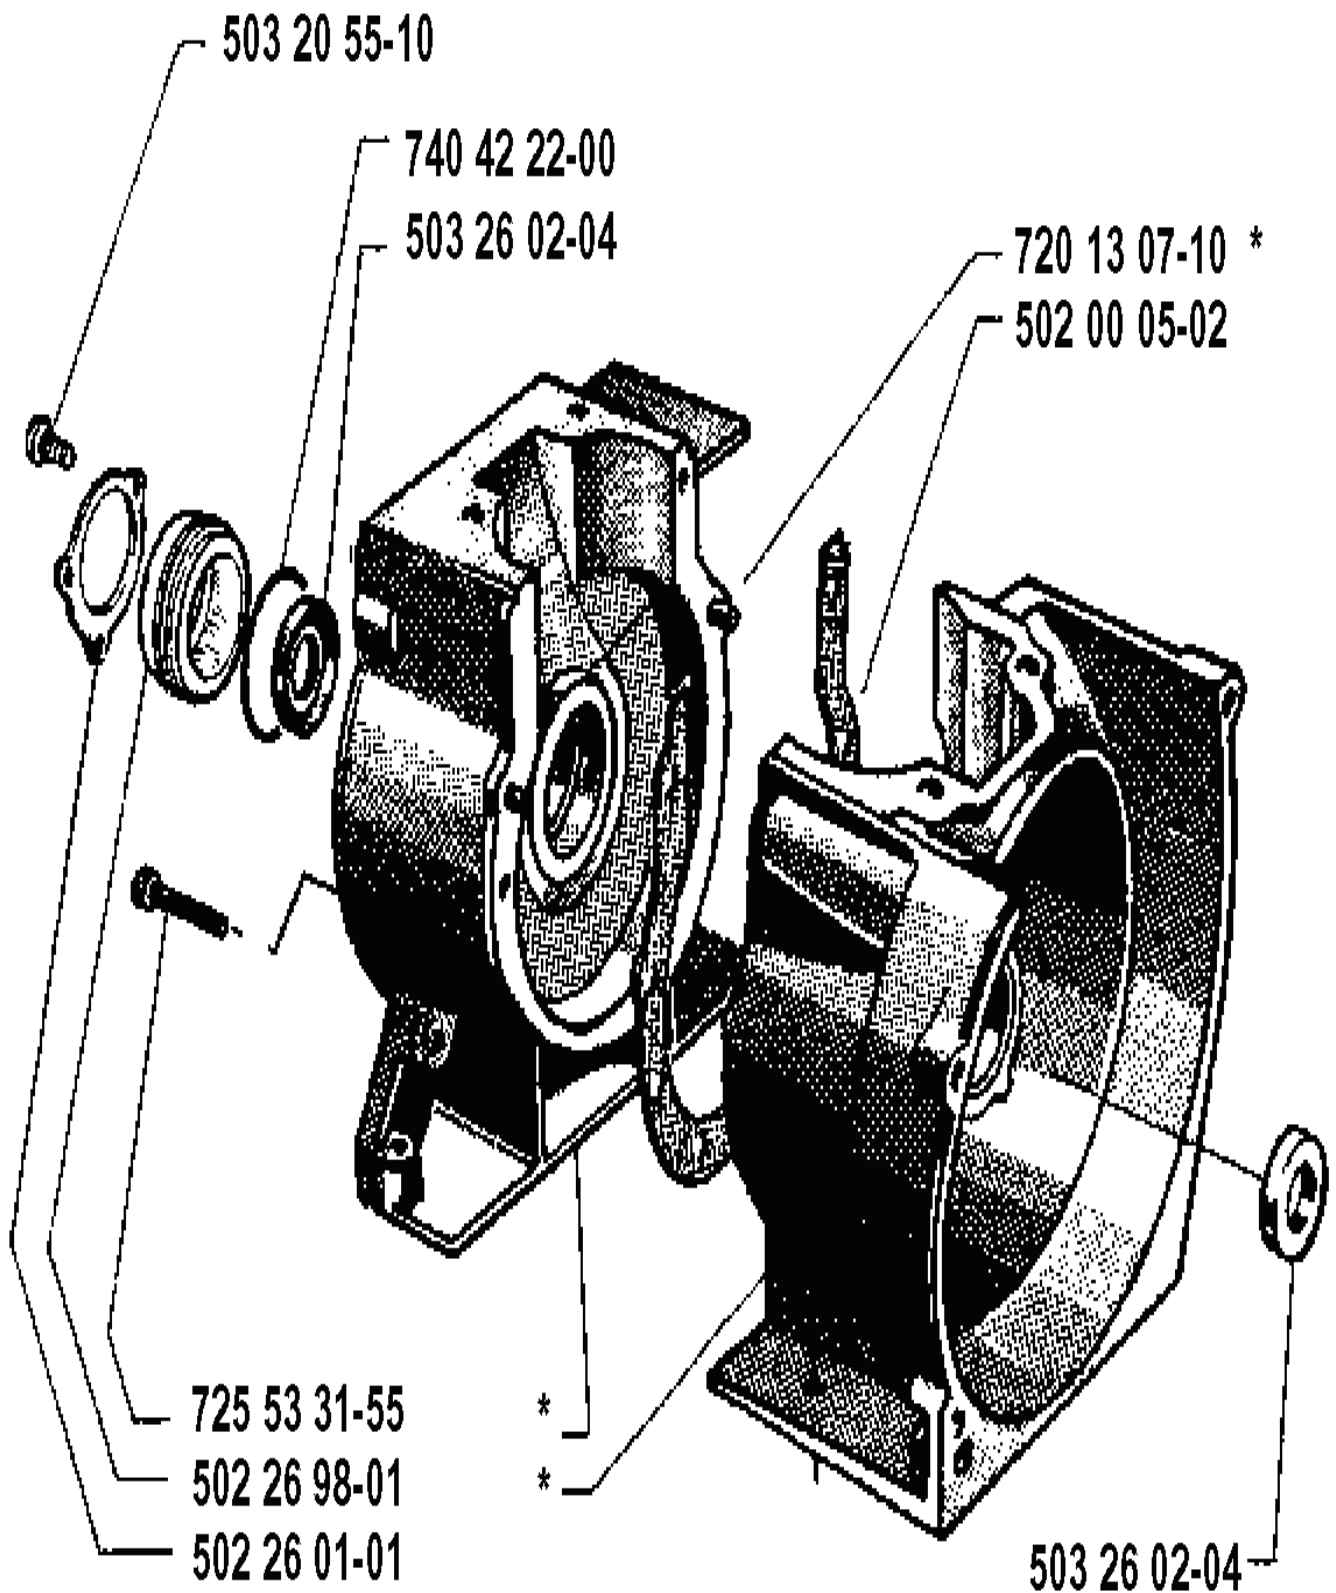

J * compl 502 00 20-01