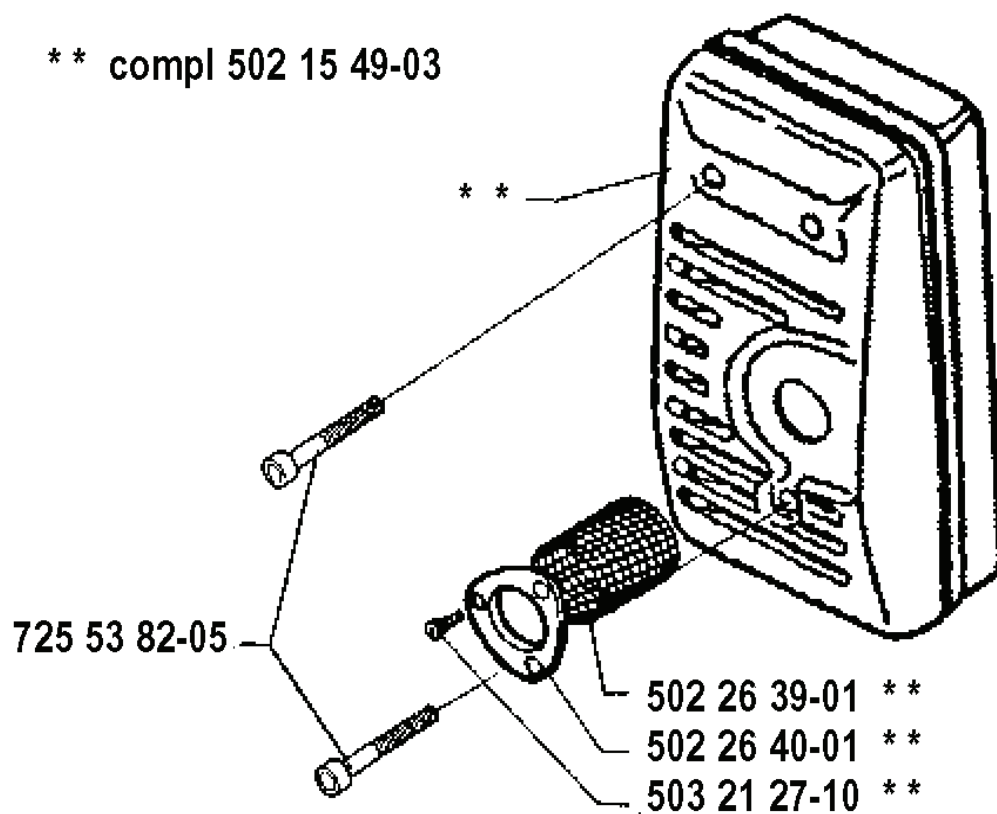

** compl 502 15 49-03