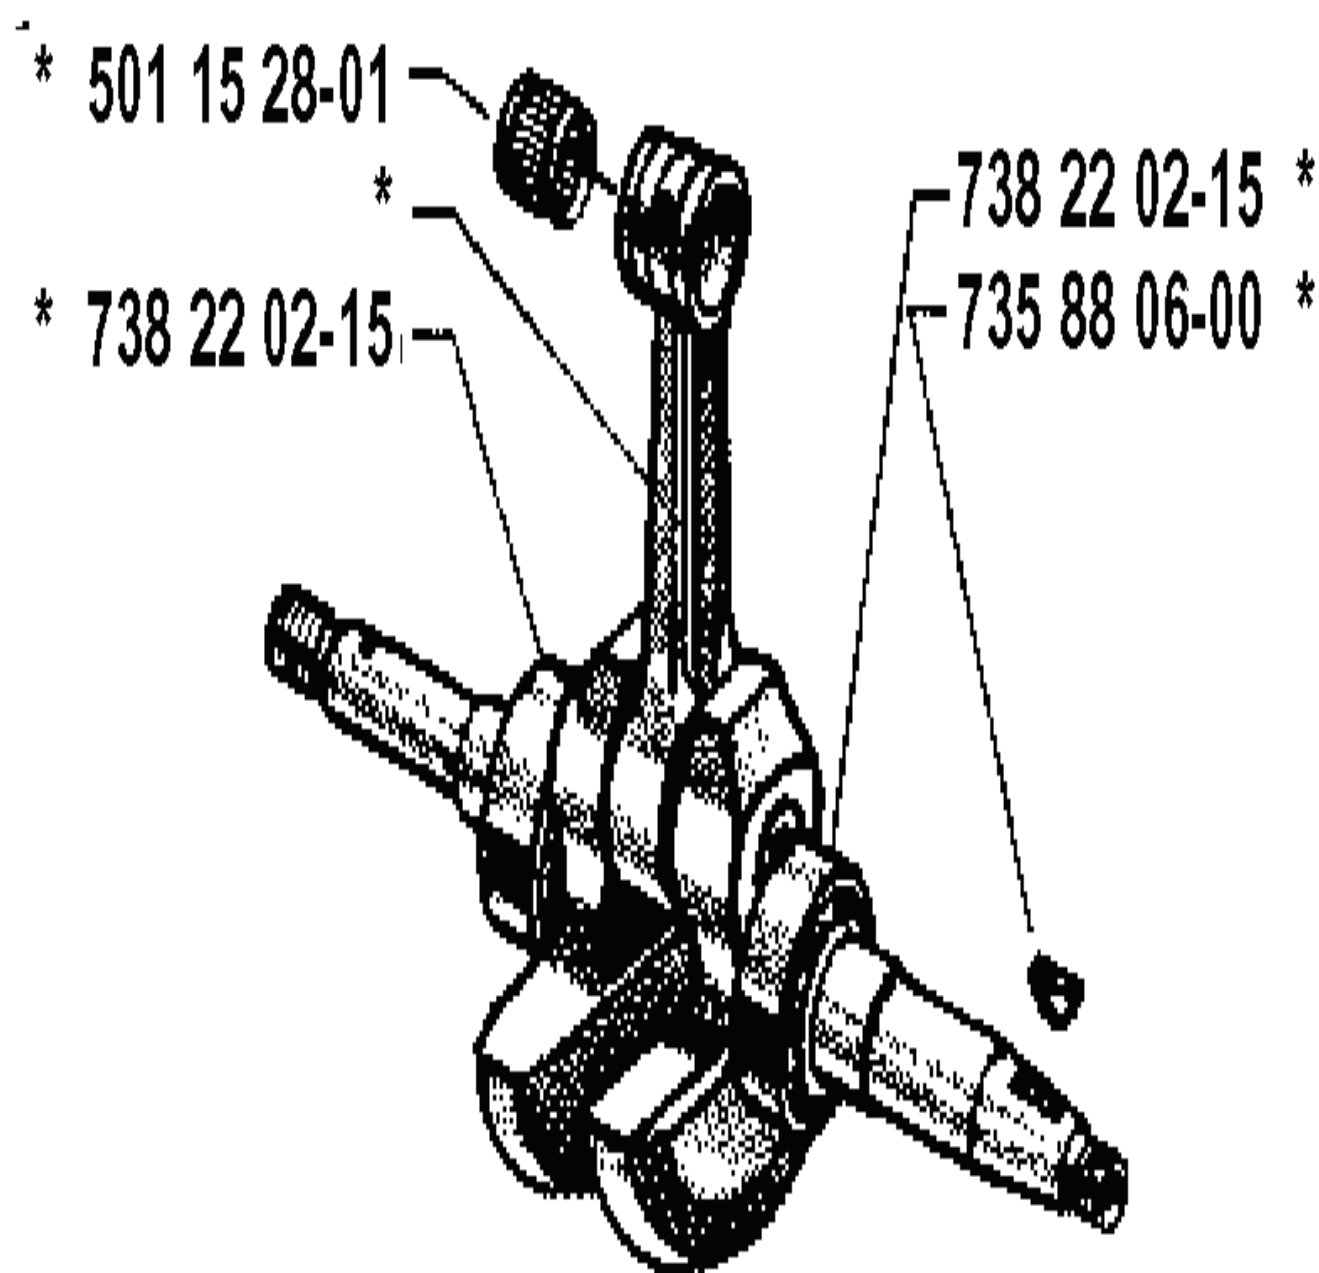

F * compl 501 55 61-01