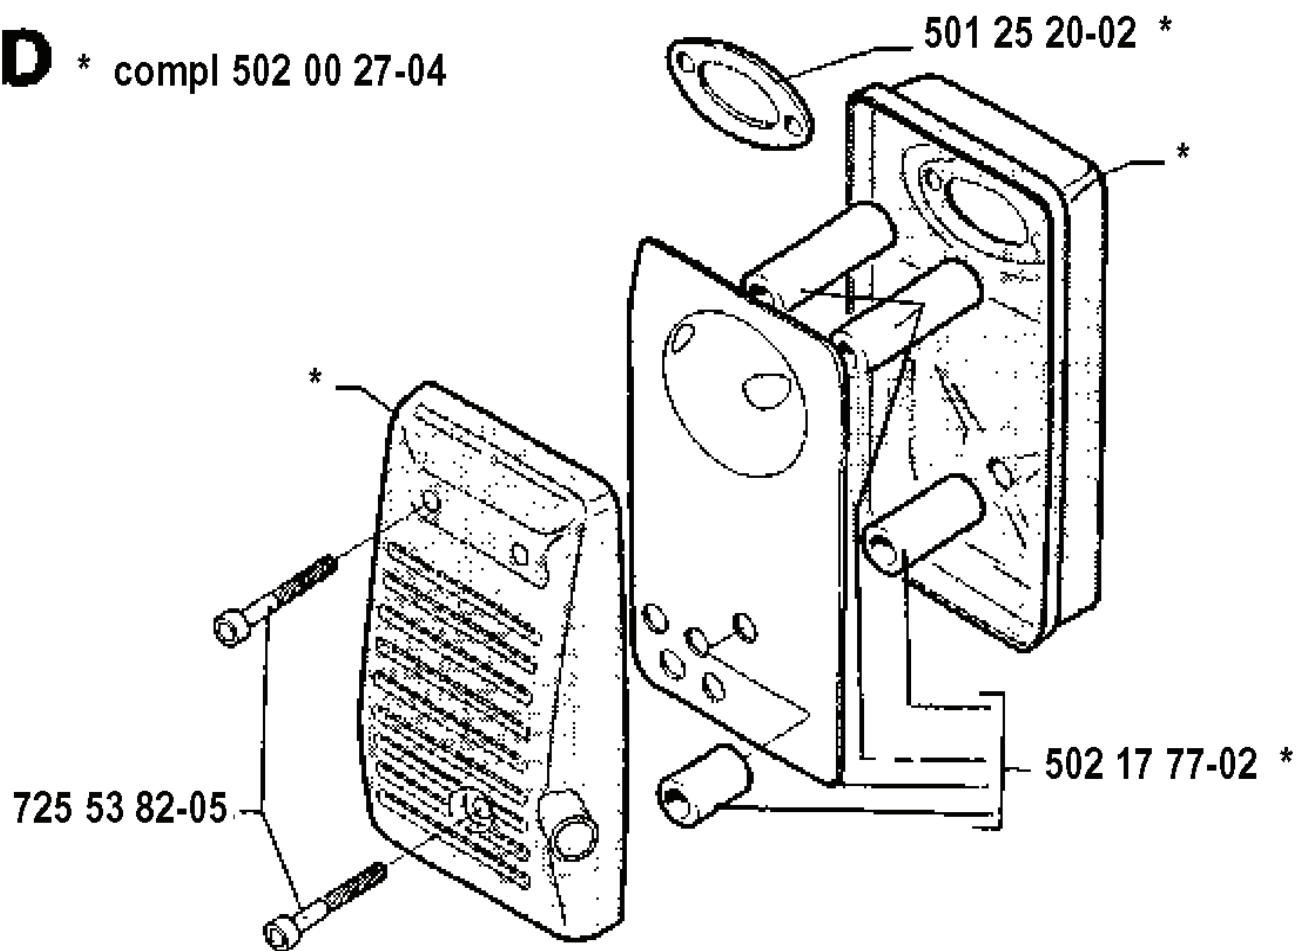

D * compl 502 00 27-04