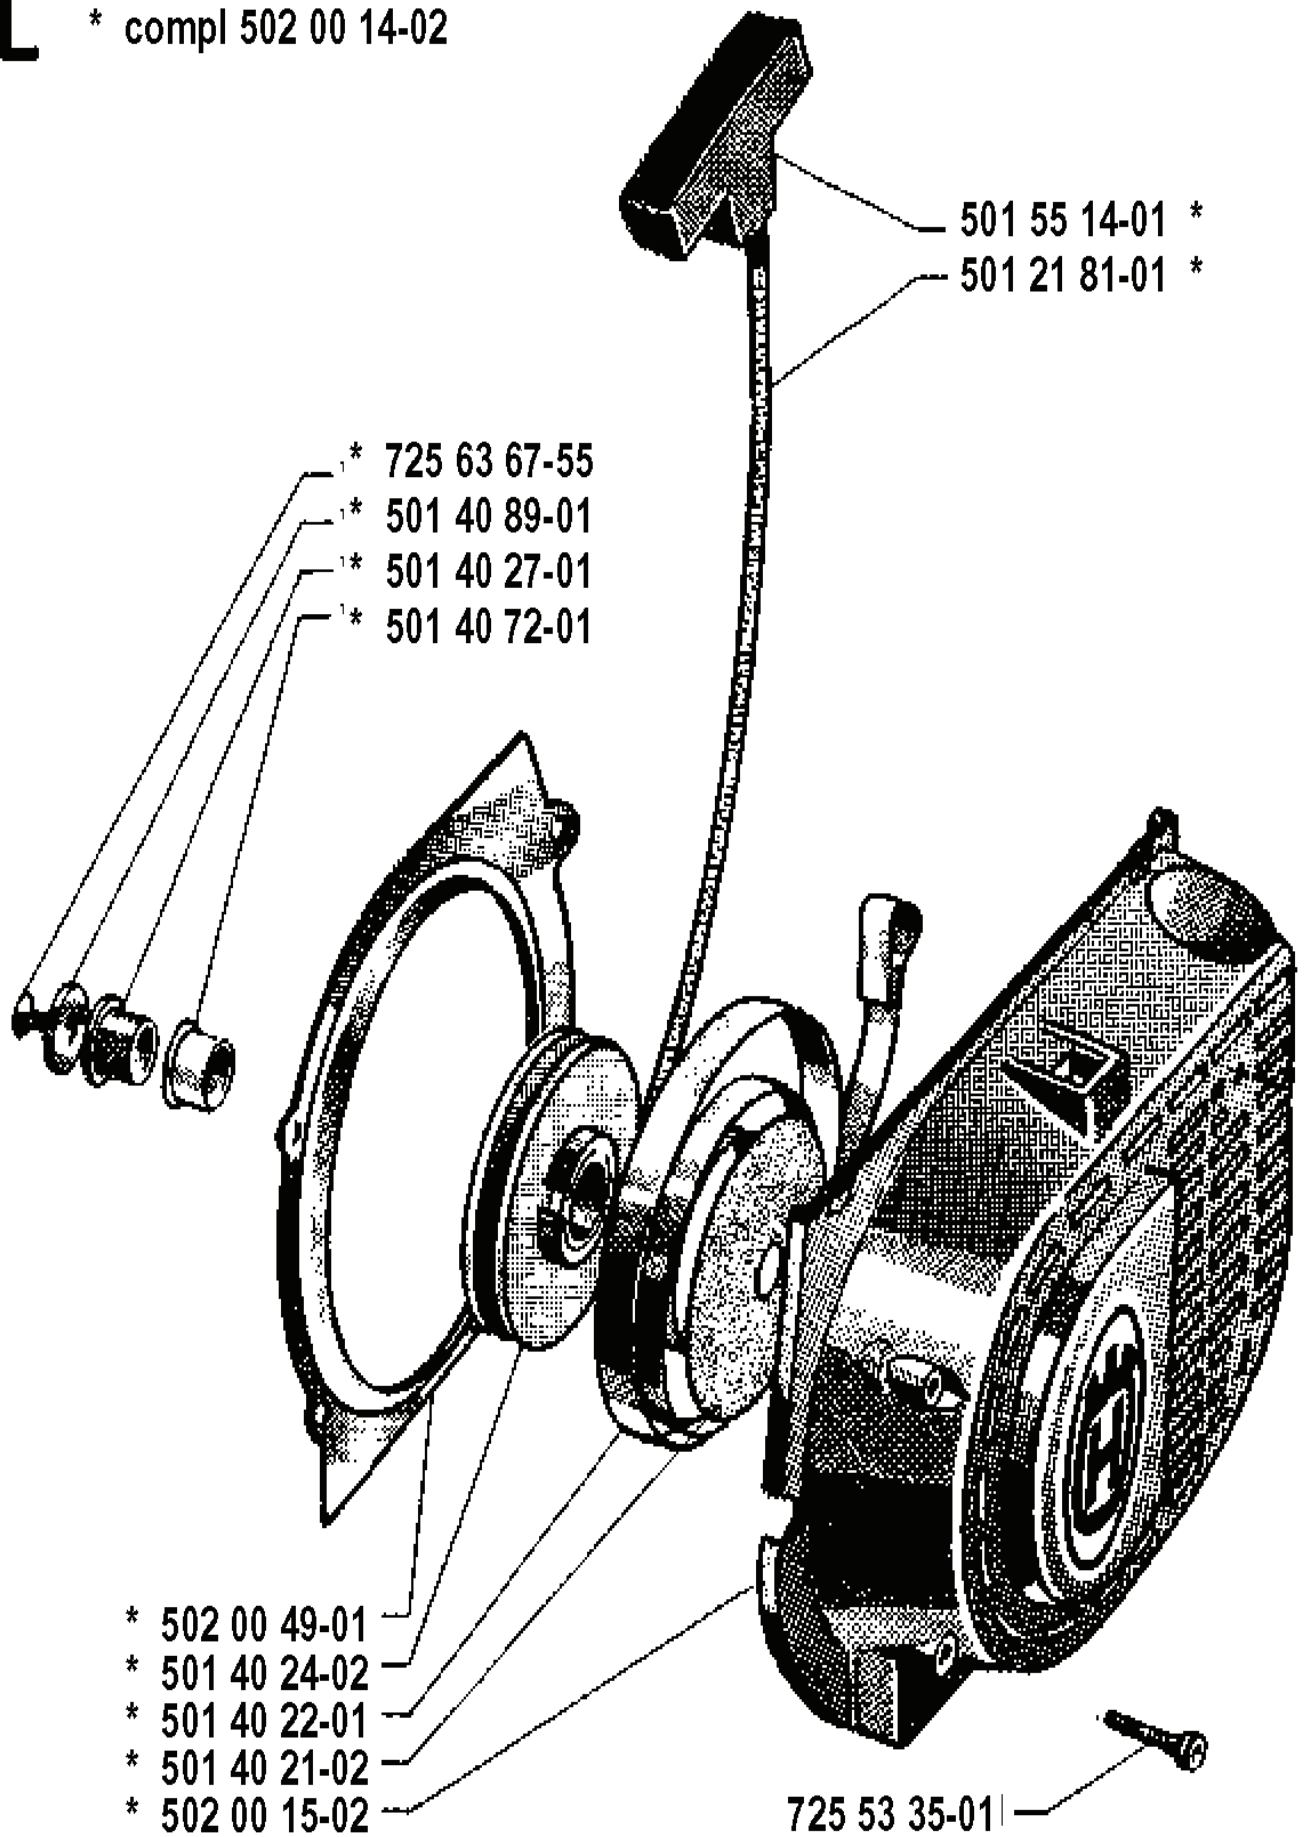

**L** \* compl 502 00 14-02

---

REF.	ART. NR	ARTIKELBESKRIVNING	ANMÄRKNING	KIT
502 00 14-02	502001402	STARTAPPARAT KPL		1
725 63 67-55	725636755	SKRUV IHCSFM		1
501 40 89-01	501408901	BRICKA		1
501 40 27-01	501402701	LAGRINGSAXEL		1
501 40 72-01	501407201	BUSHING		1
502 00 49-01	502004901	SPACING PLATE		1
501 40 24-02	501402402	LINHJUL		1
501 40 22-01	501402201	RETURFJÄDER		1
501 40 21-02	501402102	DAMPER		1
502 00 15-02	502001502	STARTAPPARATHUS		1
725 53 35-01	725533501	SKRUV IHSCM		1
501 21 81-01	501218101	STARTLINA KPL		1
501 55 14-01	501551401	STARHANDTAG		1

**B** \* compl 502 25 80-01

---

REF.	ART. NR	ARTIKELBESKRIVNING	ANMÄRKNING	KIT
502 25 80-01	502258001	CYLINDER KPL		1
725 53 33-55	725533355	SKRUV IHSCM		1
501 25 21-02	501252102	PACKNING		1
501 28 93-02	501289302	PACKNING		1
502 25 82-01	502258201	KOLV KPL		1
734 43 12-00	734431200	ERROR		1
501 15 28-01	501152801	NÅLLAGER		1
503 28 90-15	503289015	KOLVRING		1
503 23 51-12	503235112	TÄNDSTIFT		1