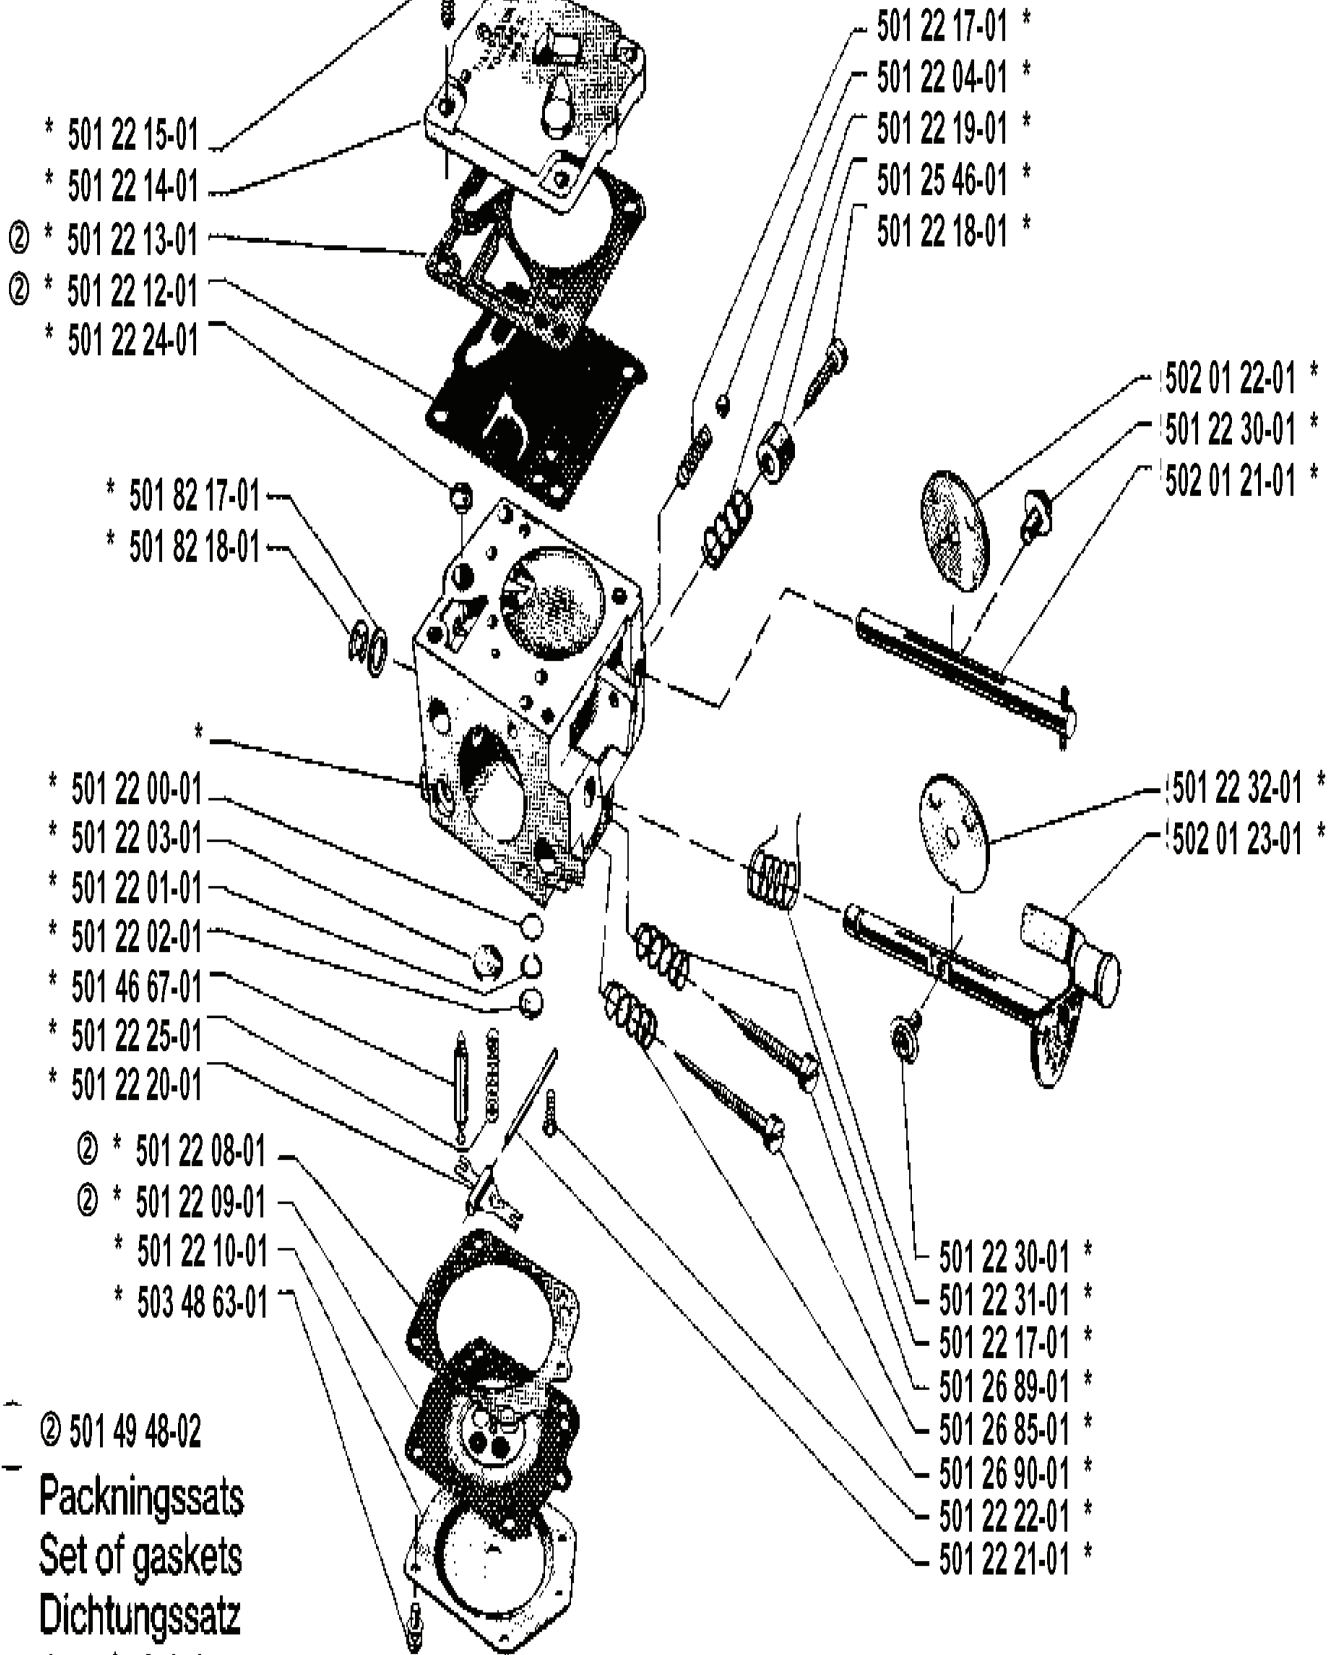

M * compl 502 01 20-01

Tillotson HS 121 A

Packningssats
Set of gaskets
Dichtungssatz
Jeu de joints
Tiivistesarj