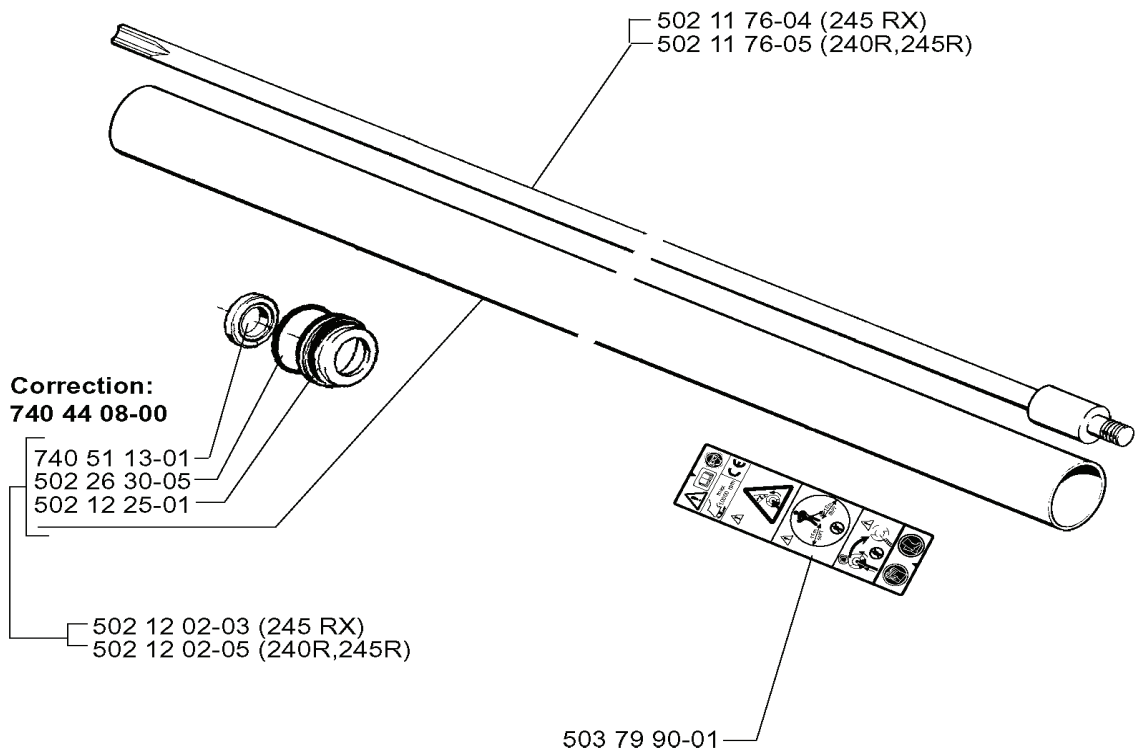

A

*compl 502 28 57-02