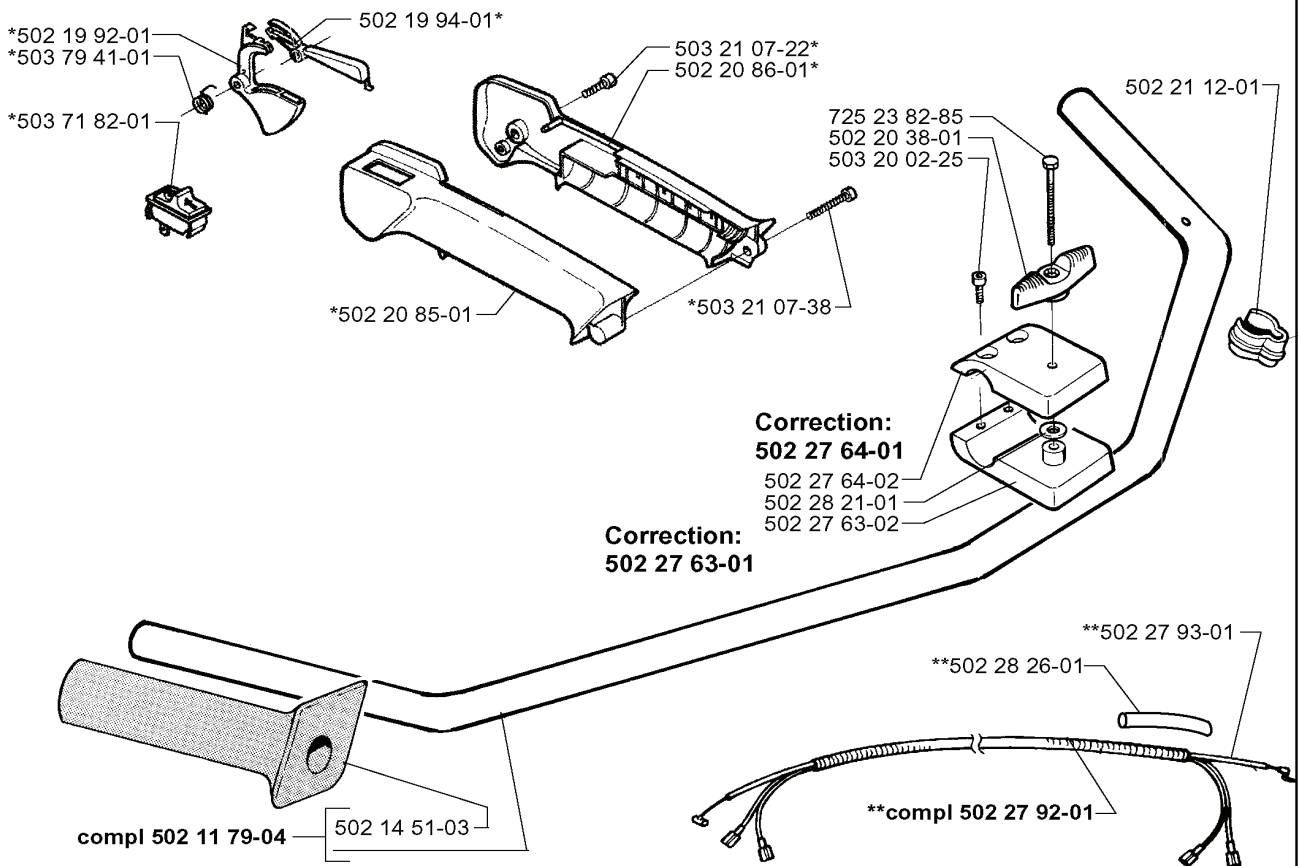

P *compl 502 28 37-01

245 RX

Q *compl 502 28 06-01

240R, 245R