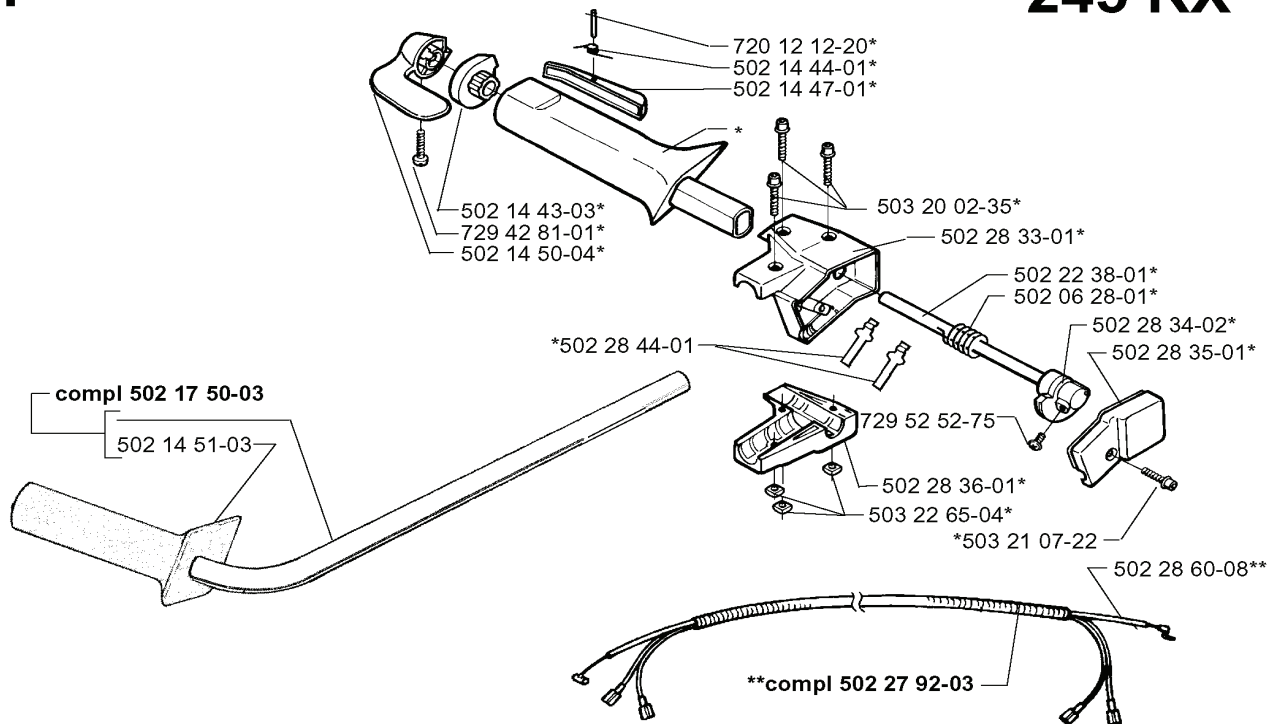

P *compl 502 28 37-01

245 RX