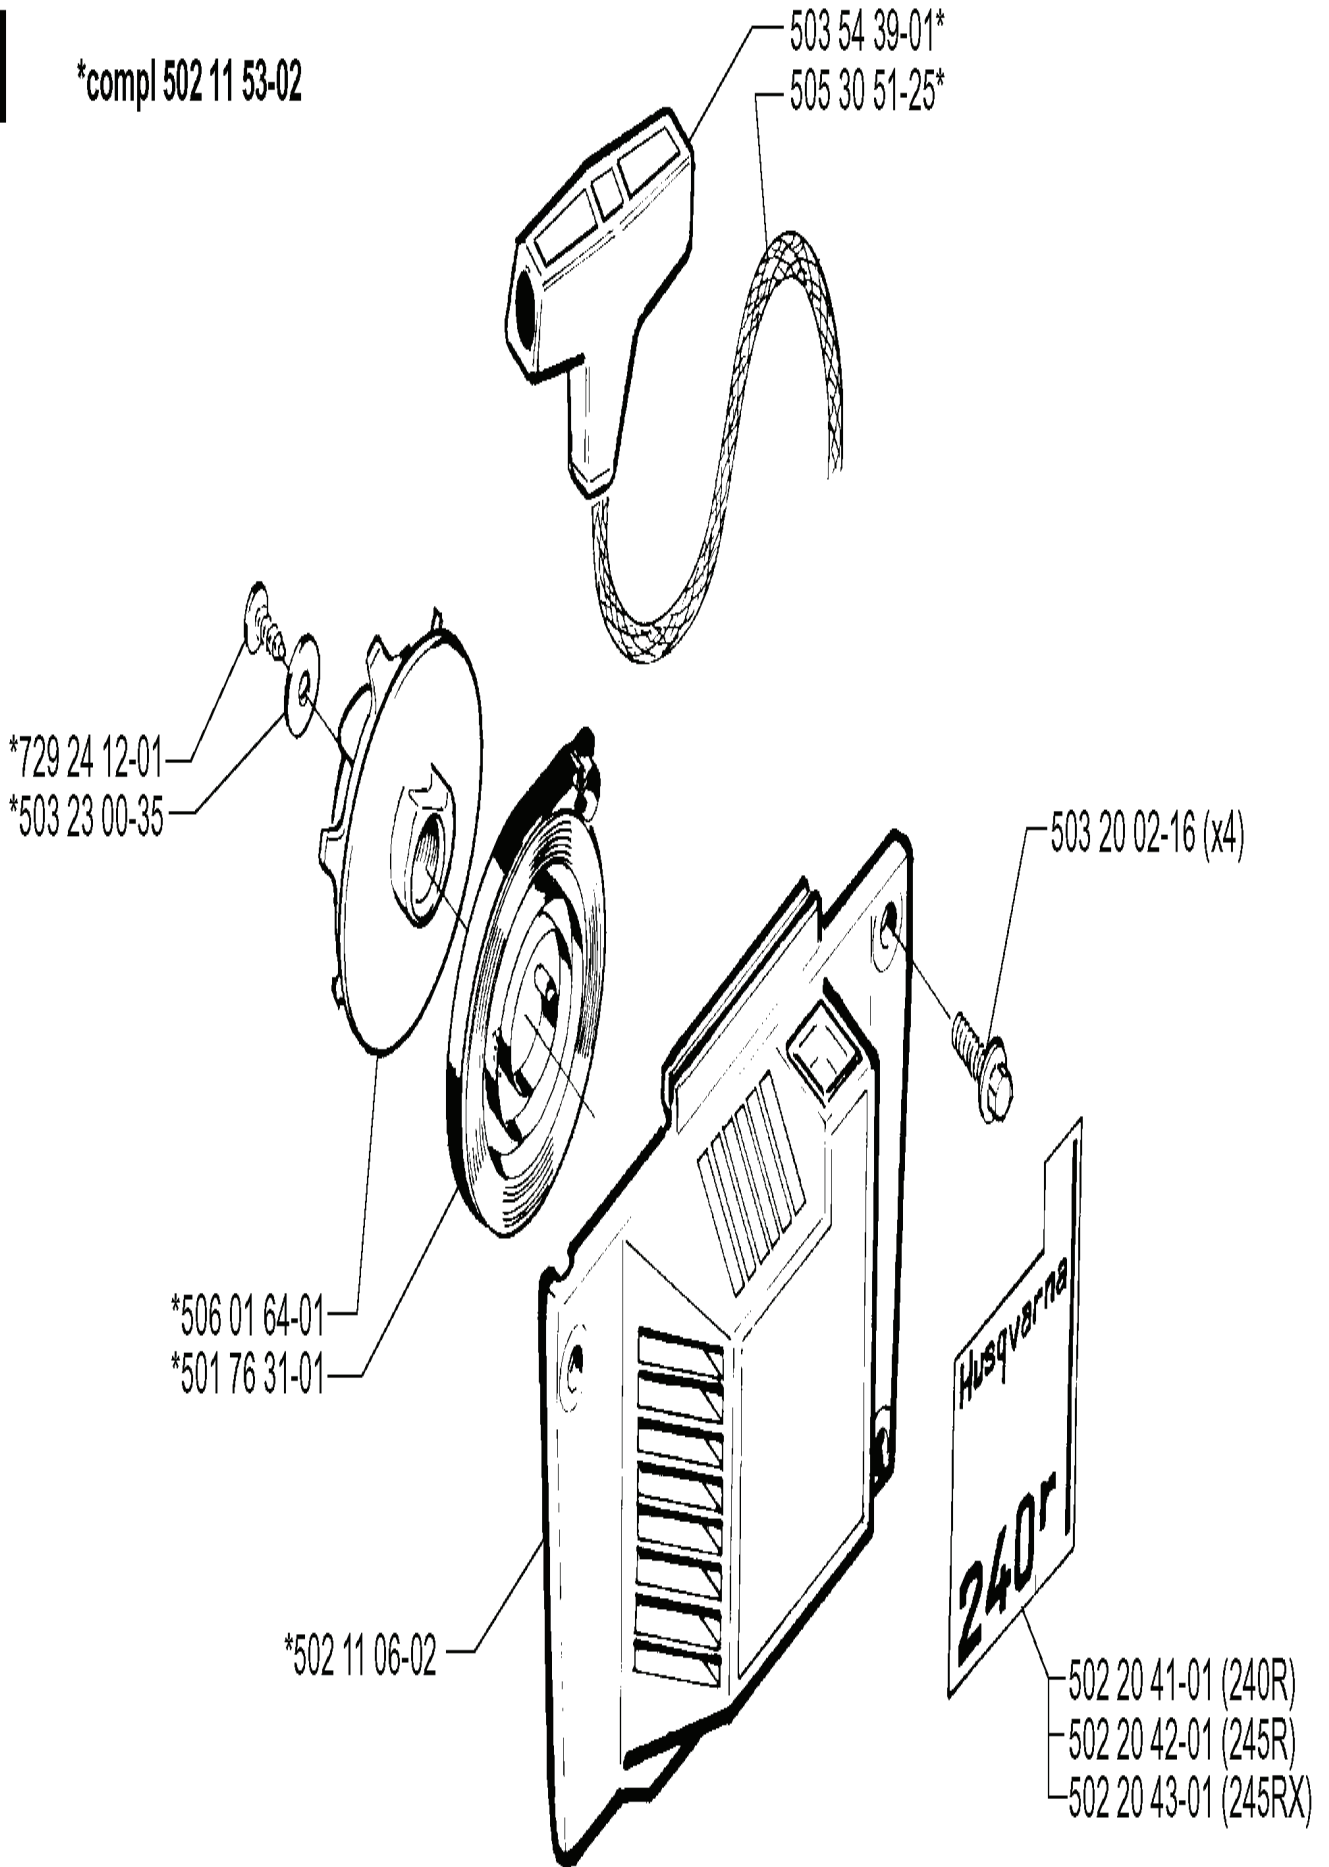

RESERVDELSKATALOG
: HUSQVARNA

Reservdelslista

RESERVDELSLISTA

M

*compl 502 11 53-02

REF.	ART. NR	ARTIKELBESKRIVNING	ANMÄRKNING	KIT
502 11 53-02	502115302	STARTAPPARAT		1
729 24 12-01	729241201	SKRUV SLPANT		1
503 23 00-35	503230035	BRICKA		1
506 01 64-01	506016401	LINHJUL		1
501 76 31-01	501763101	FJÄDERKASSETT KPL		1
502 11 06-02	502110602	STARTAPPARATHUS		1
502 20 43-01	502204301	DEKAL	245RX	1
502 20 42-01	502204201	DEKAL	245R	1
502 20 41-01	502204101	DEKAL	240R	1
503 20 02-16	503200216	SKRUV IHSCFM		4
505 30 51-25	505305125	STARTSNÖRE		1
503 54 39-01	503543901	STARHANDTAG		1