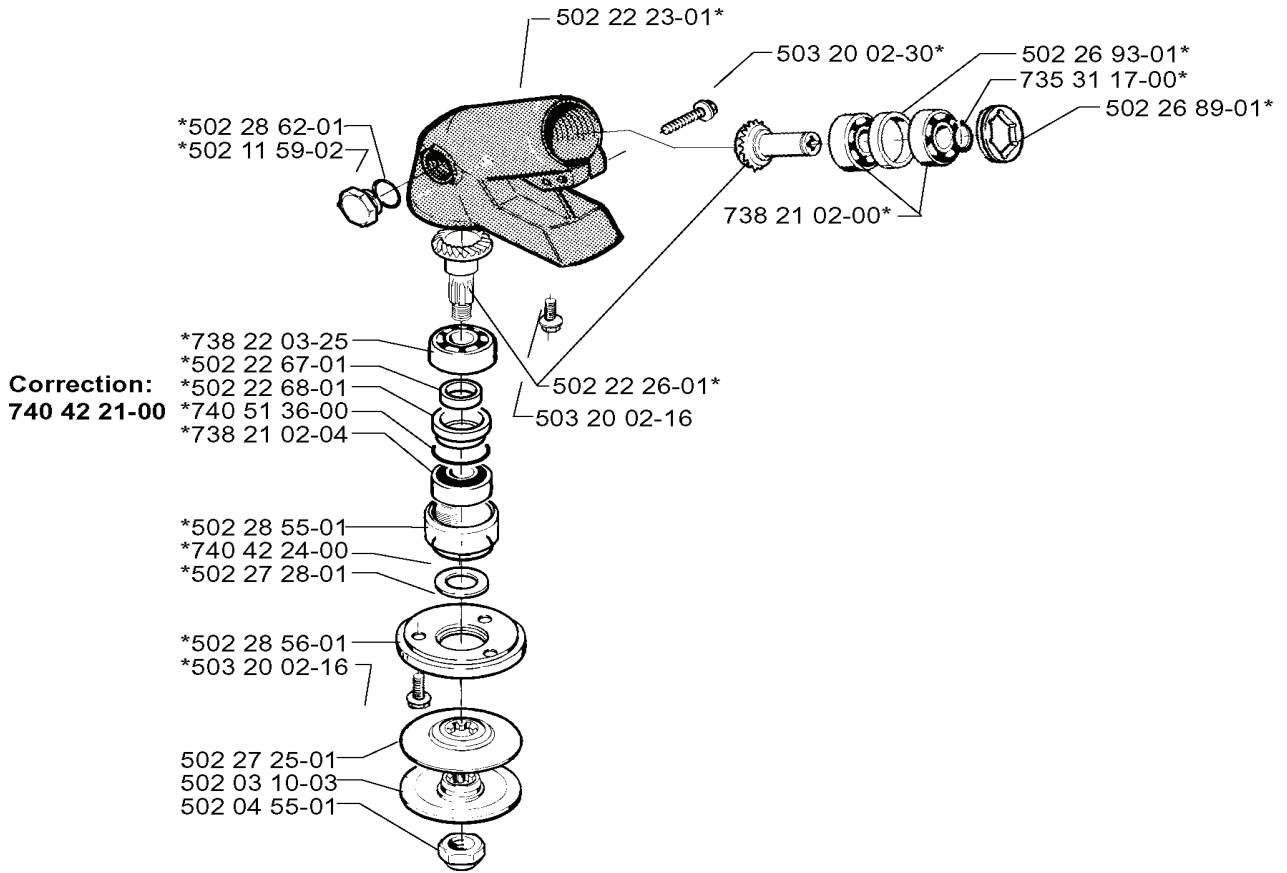

A

*compl 502 28 57-02

REF.	ART. NR	ARTIKELBESKRIVNING	ANMÄRKNING	KIT
502 28 57-02	502285702	VÄXEL		1
740 42 21-00	740422100	O-RING		1
740 44 08-00	740440800	O-RING		1
740 51 13-01	740511301	SEALING RING		1
502 12 25-01	502122501	SEALING HOLDER		1
502 12 02-03	502120203	TUBE ASSY	245 RX	1
502 12 02-05	502120205	TUBE ASSY	240R,245R	1
503 79 90-01	503799001	DEKAL		1
502 04 55-01	502045501	MUTTER		1
502 03 10-03	502031003	STÖDFLÄNS		1
502 27 25-01	502272501	MEDBRINGARE		1
503 20 02-16	503200216	SKRUV IHSCFM		1
502 28 56-01	502285601	KOPP		1
502 27 28-01	502272801	BRICKA		1
740 42 24-00	740422400	O-RING		1
502 28 55-01	502285501	LAGERHUS		1
738 21 02-04	738210204	KULLAGER		1
502 22 68-01	502226801	TÄTNINGSKRAGE		1
502 22 67-01	502226701	DISTANSRING		1
738 22 03-25	738220325	KULLAGER		1
502 11 59-02	502115902	PLUGG		1
502 28 62-01	502286201	BRICKA		1
502 22 23-01	502222301	VÄXELHUS		1
502 22 26-01	502222601	KUGGHJUL		1
502 11 76-04	502117604	DRIVAXEL KPL	245 RX	1
502 11 76-05	502117605	DRIVAXEL KPL	240R,245R	1
738 21 02-00	738210200	KULLAGER		1
503 20 02-30	503200230	SKRUV IHSCFM		1
502 26 89-01	502268901	SPÄRRING		1
735 31 17-00	735311700	SPÄRRING		1
502 26 93-01	502269301	DISTANSRING		1