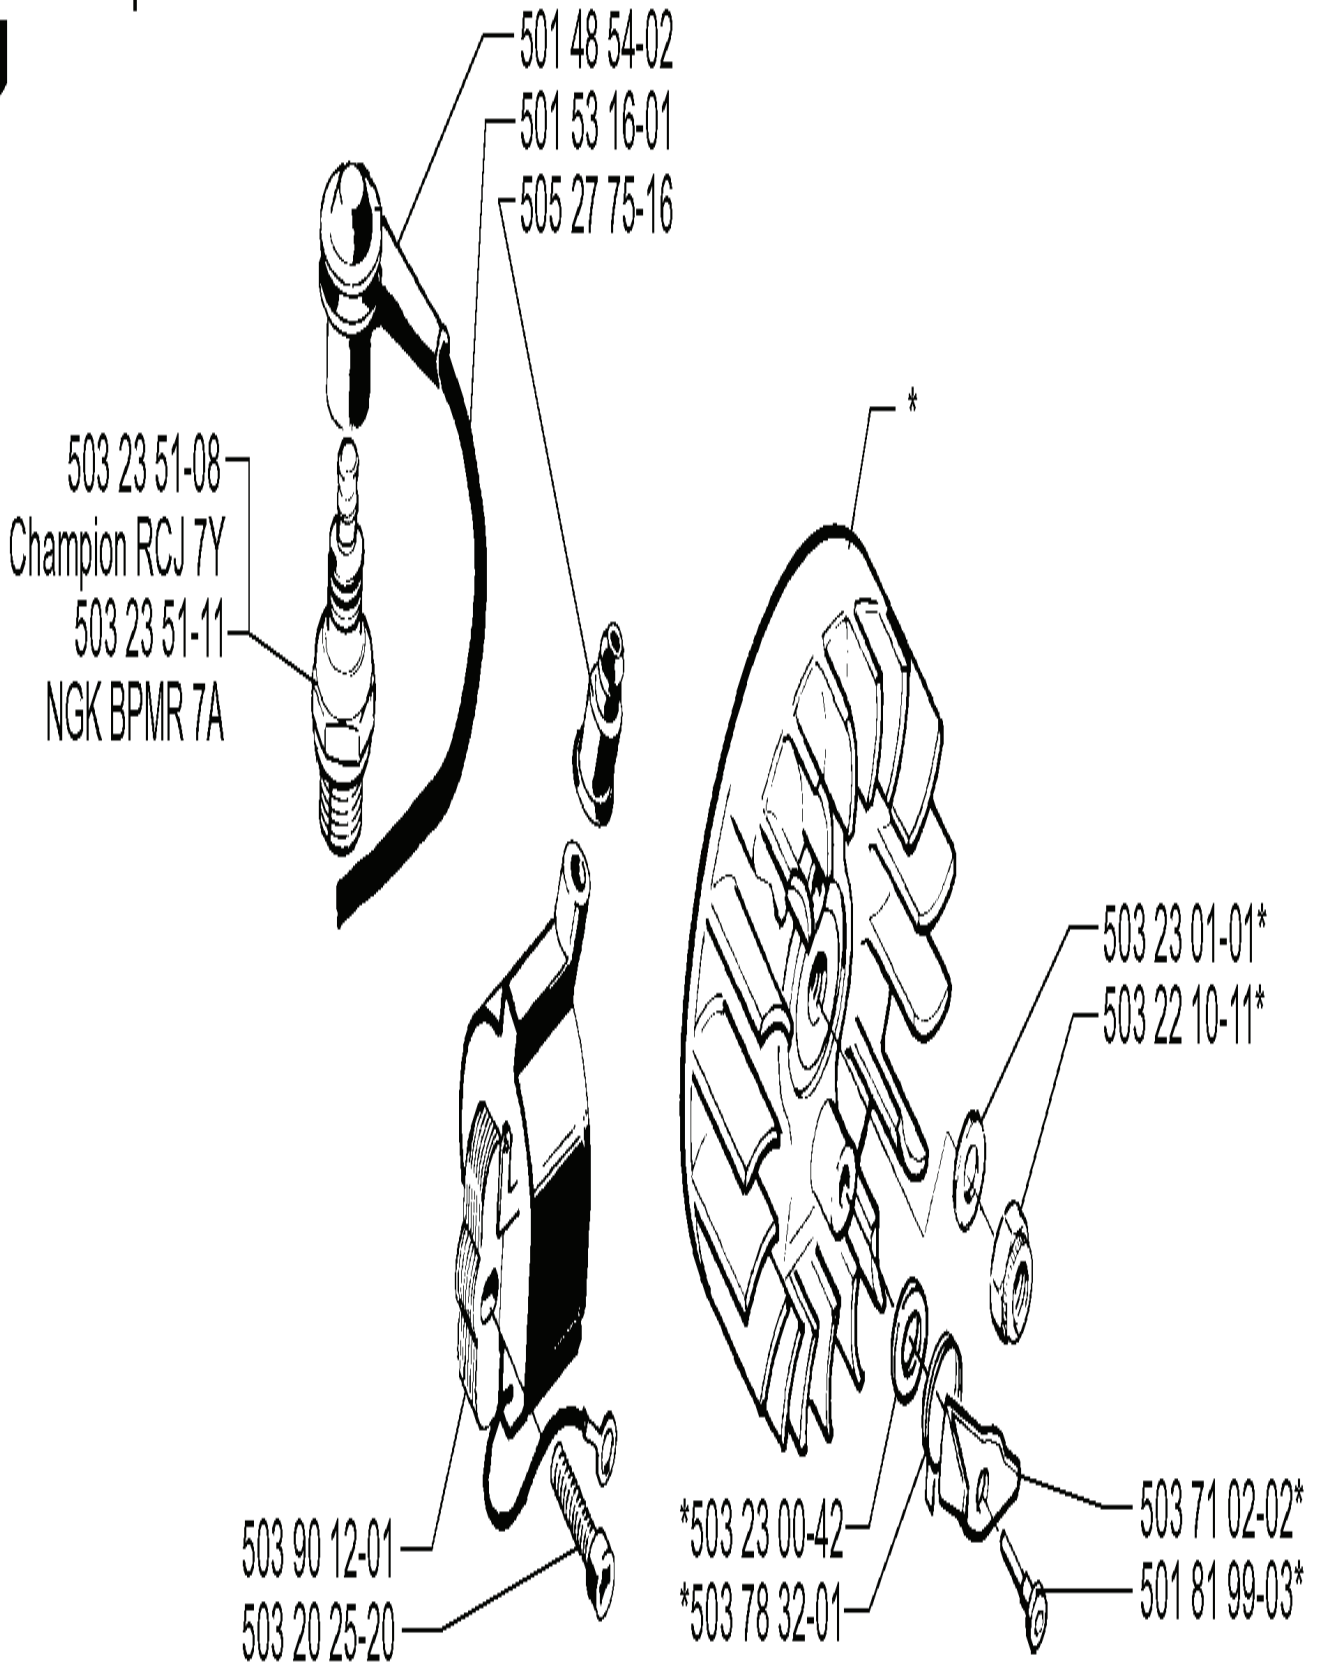

G

*compl 503 79 00-02