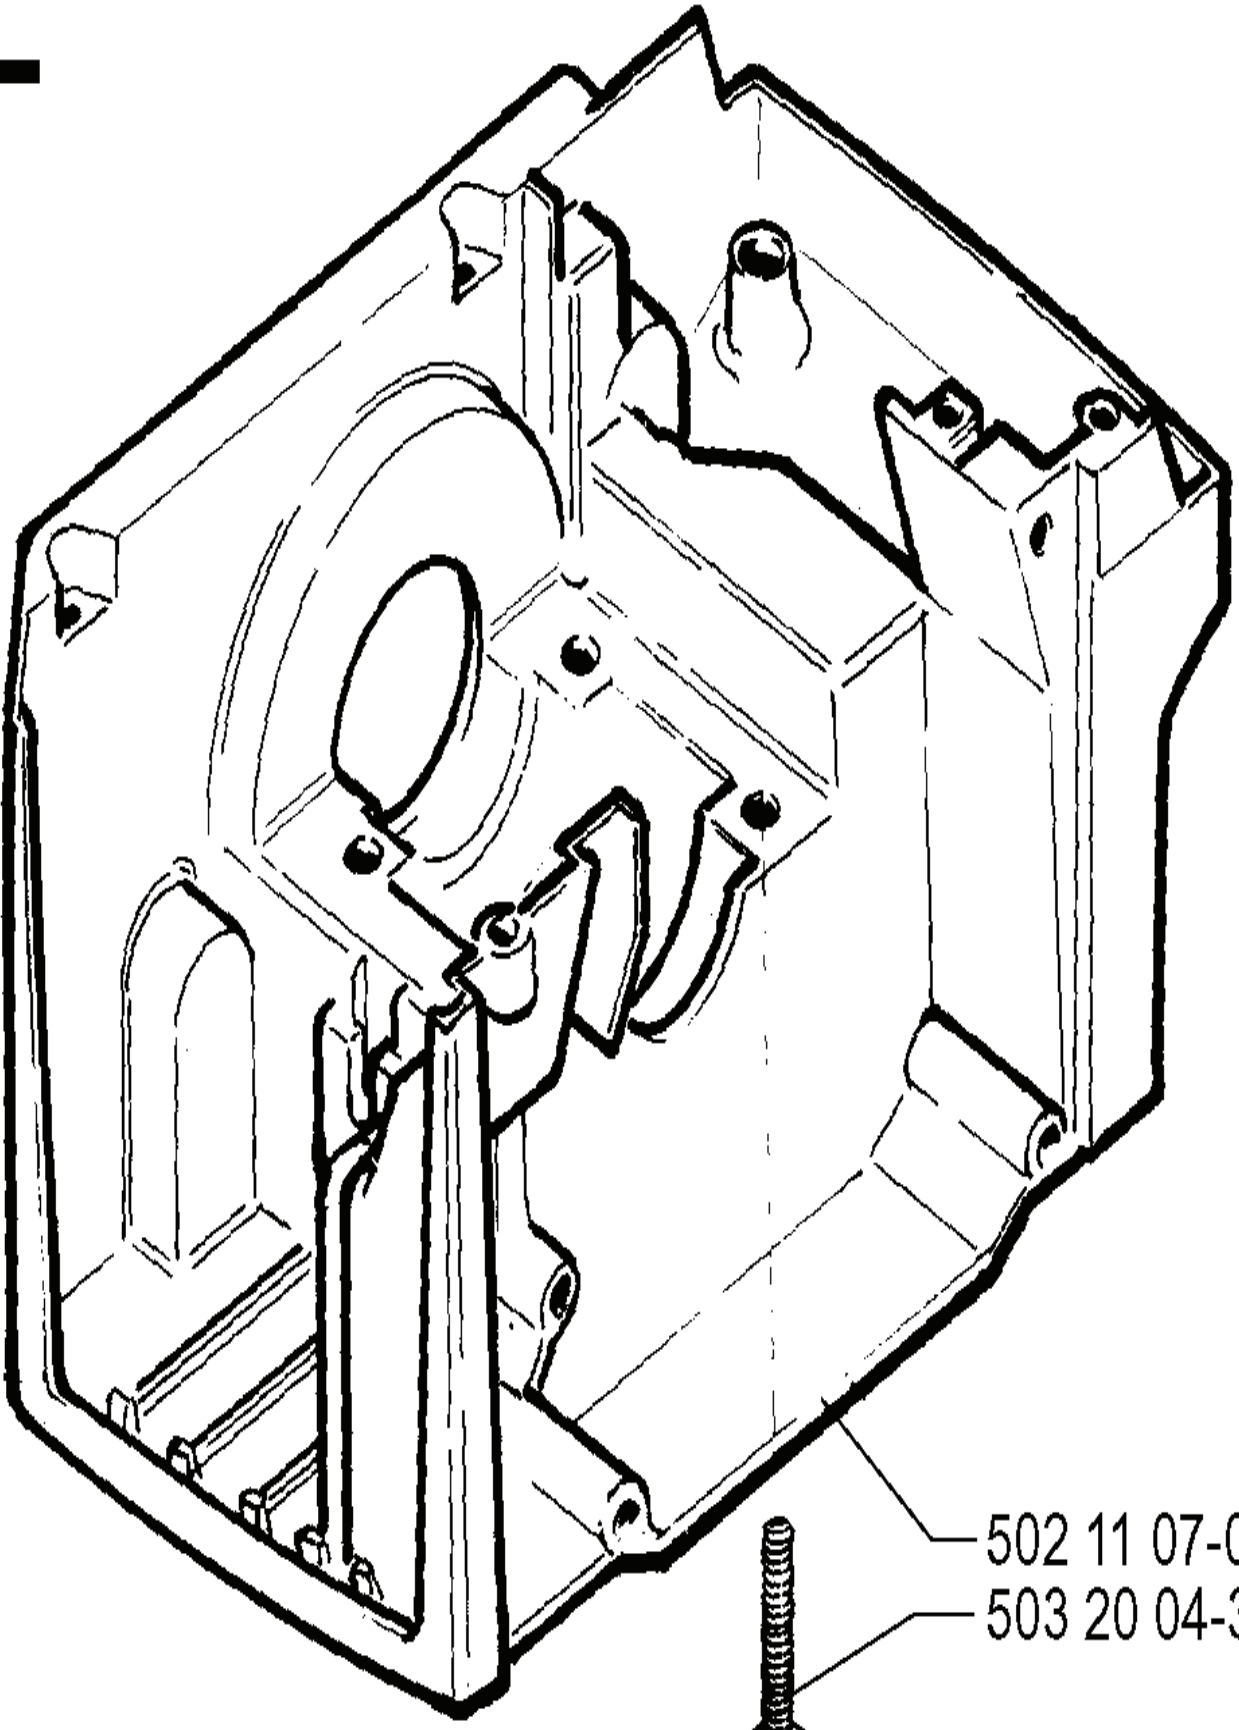

L

502 11 07-03
503 20 04-35