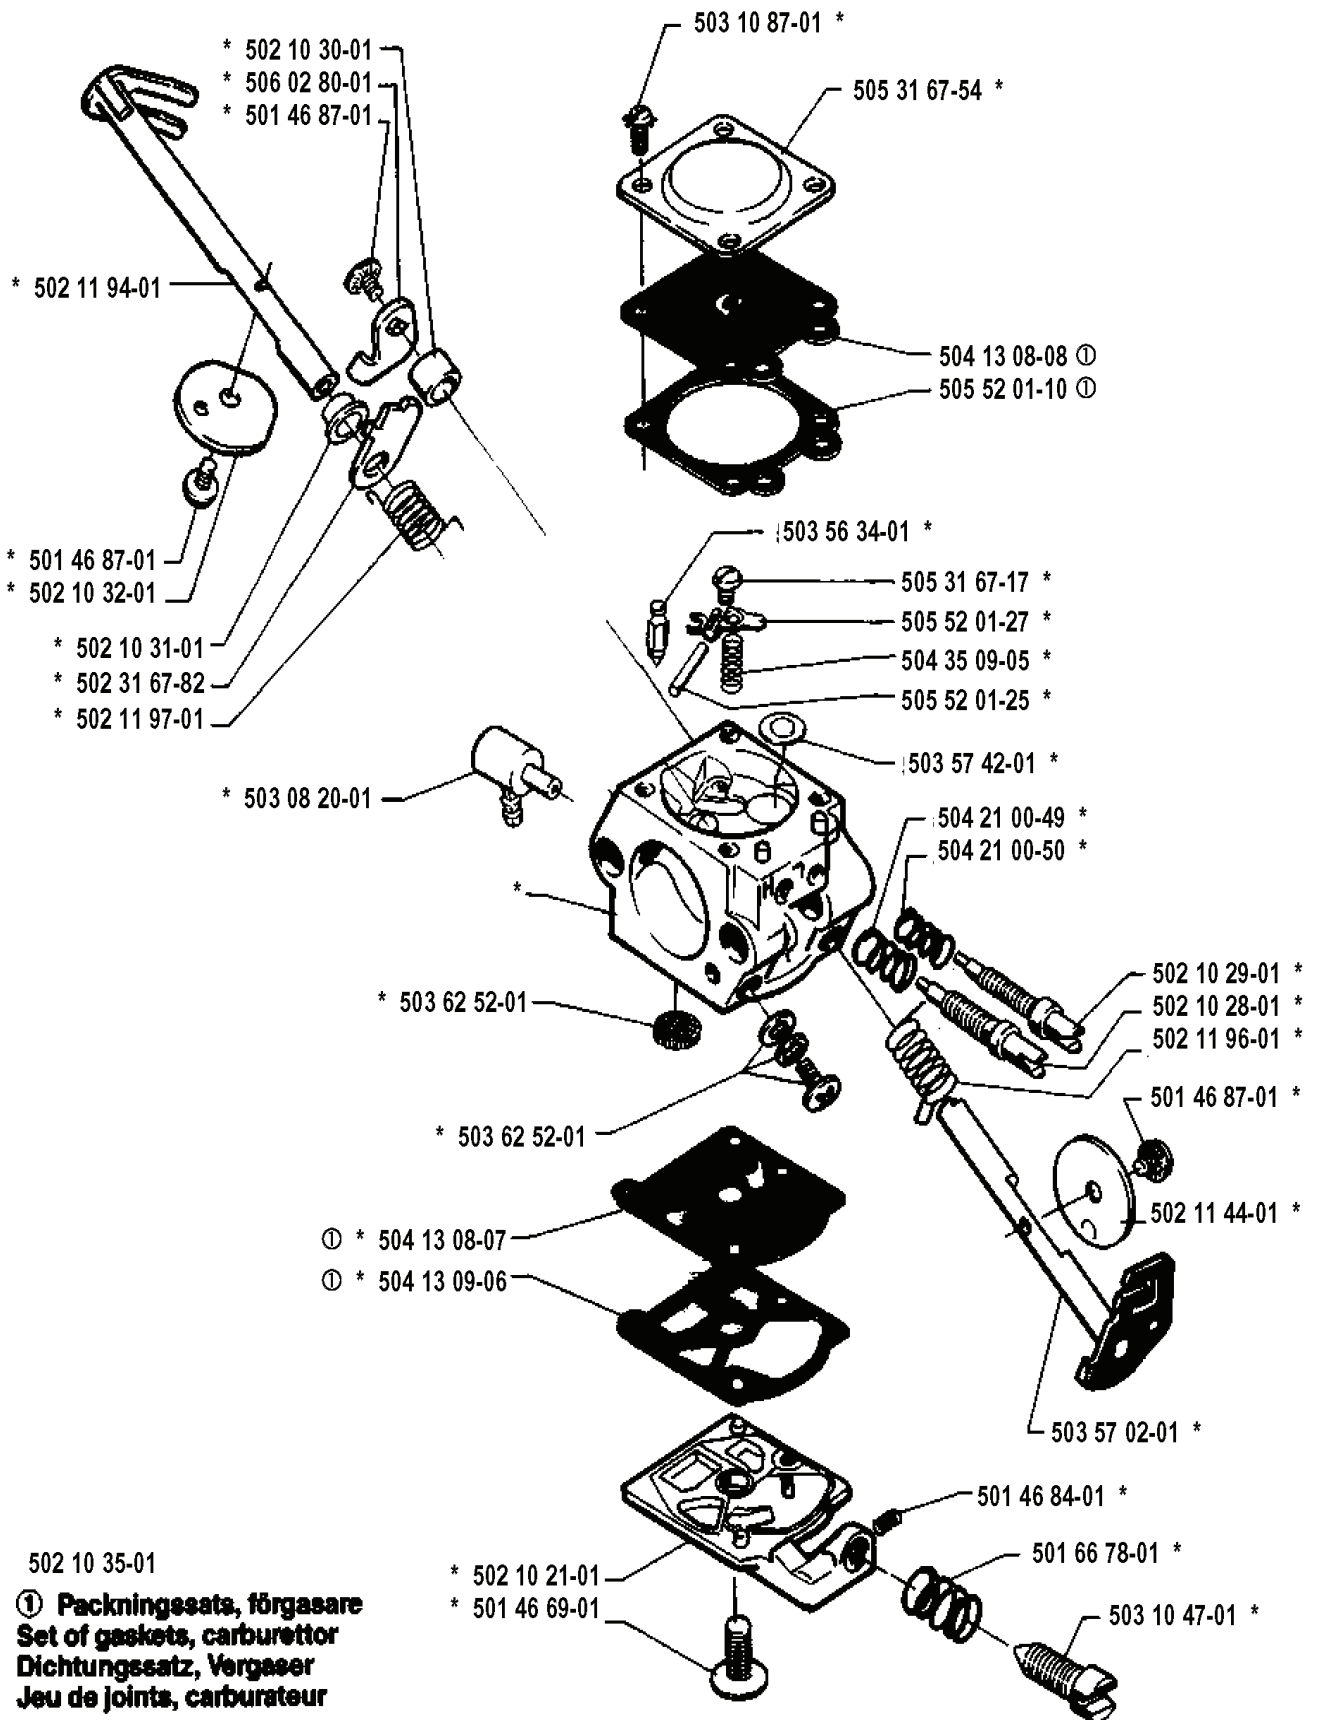

N

* compl 503 28 13-20

Walbro WT 99