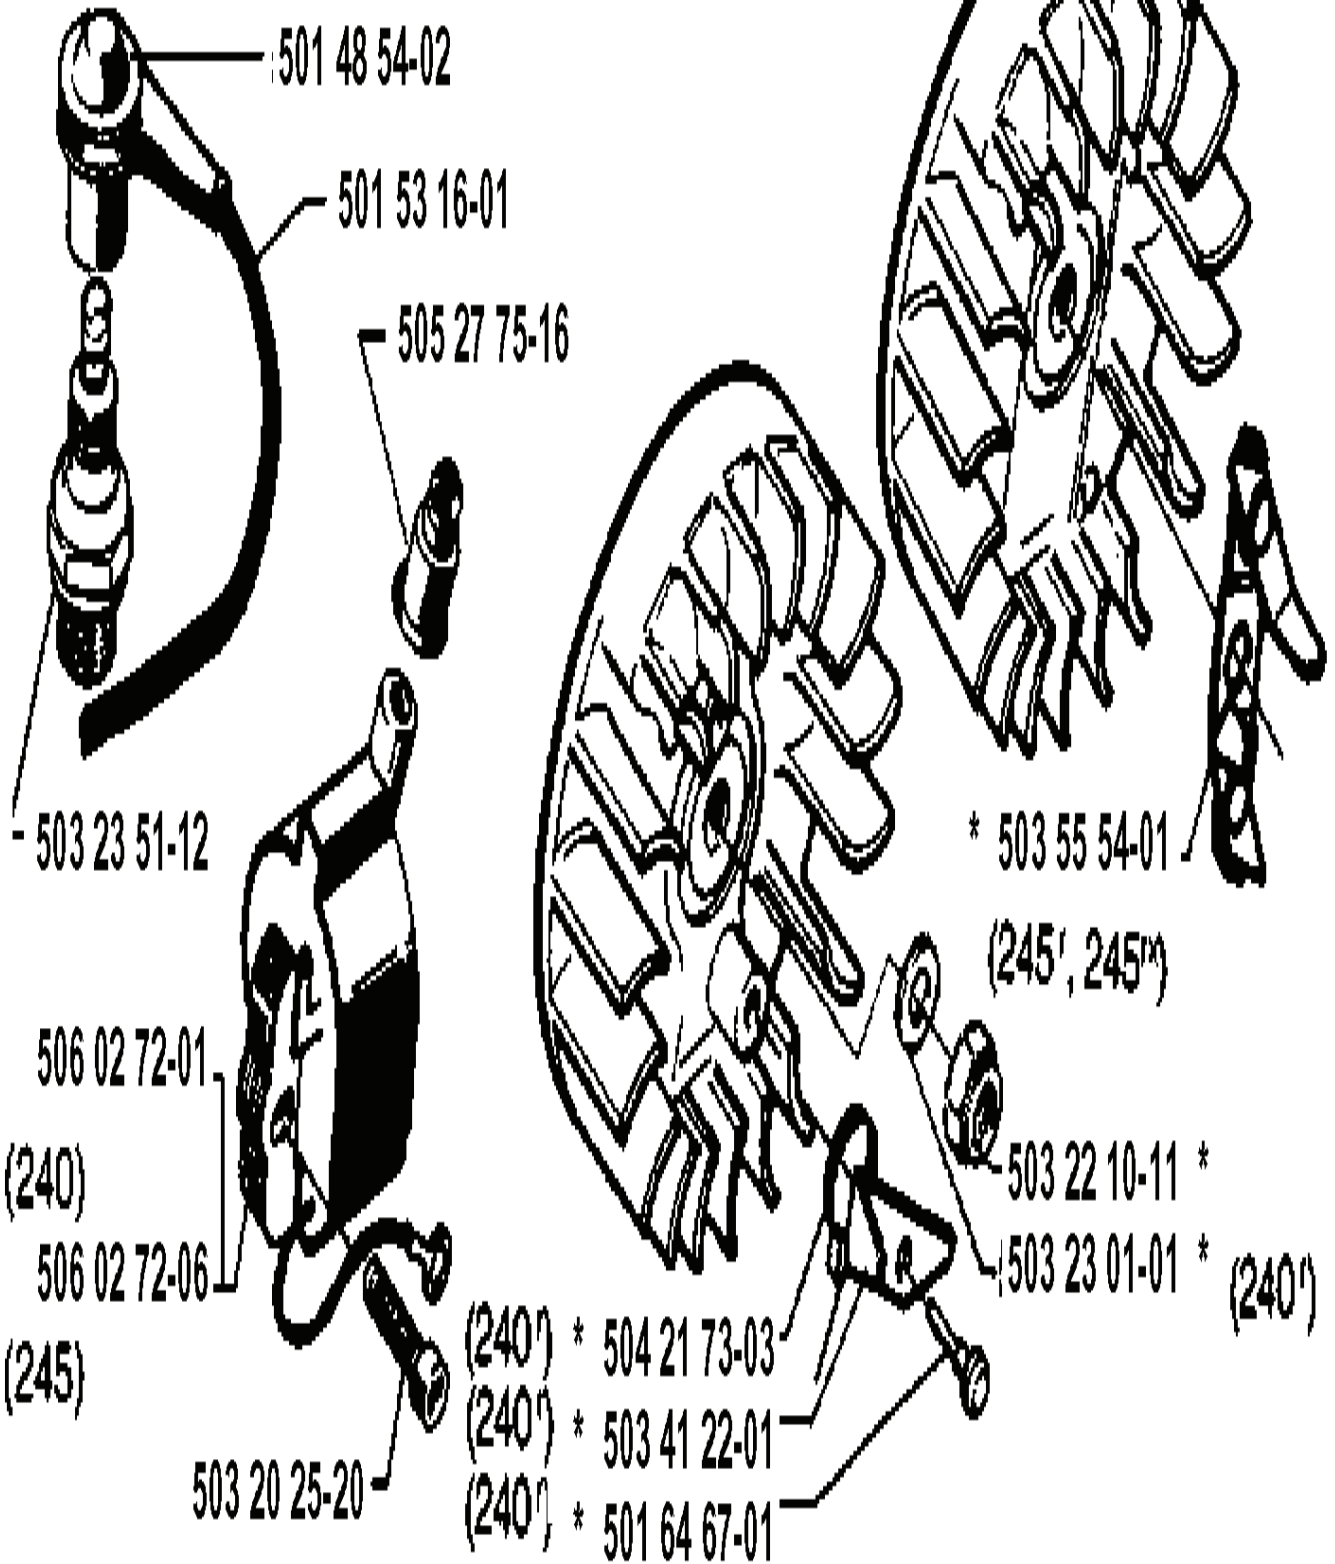

RESERVDELSKATALOG
: HUSQVARNA

Reservdelslista

RESERVDELSLISTA

G

* compl 503 52 23-01 (245^r, 245^{ra})

* compl 503 59 46-01 (240^r)

REF.	ART. NR	ARTIKELBESKRIVNING	ANMÄRKNING	KIT
503 23 51-12	503235112	TÄNDSTIFT		1
506 02 72-01	506027201	ELECTRONIC MODULE	240	1
506 02 72-06	506027206	ELECTRONIC MODULE	245	1
503 20 25-20	503202520	SKRUV IHSCM		1
501 64 67-01	501646701	TAPP STARTHAKE	240R	1
503 41 22-01	503412201	STARTHAKE	240R	1
504 21 73-03	504217303	FJÄDER	240R	1
505 27 75-16	505277516	SLADDHYLSA		1
501 53 16-01	501531601	KABEL		1
501 48 54-02	501485402	TÄNDSTIFTSSKYDD		1
503 59 46-01	503594601	SVÄNGHJUL KPL	240R	1
503 52 23-01	503522301	SVÄNGHJUL	245R, 245RX	1
503 23 01-01	503230101	BRICKA	240R	1
503 22 10-11	503221011	MUTTER (HEXAGON)		1
503 55 54-01	503555401	STARTER PAWL BRIDGE	245R, 245RX	1