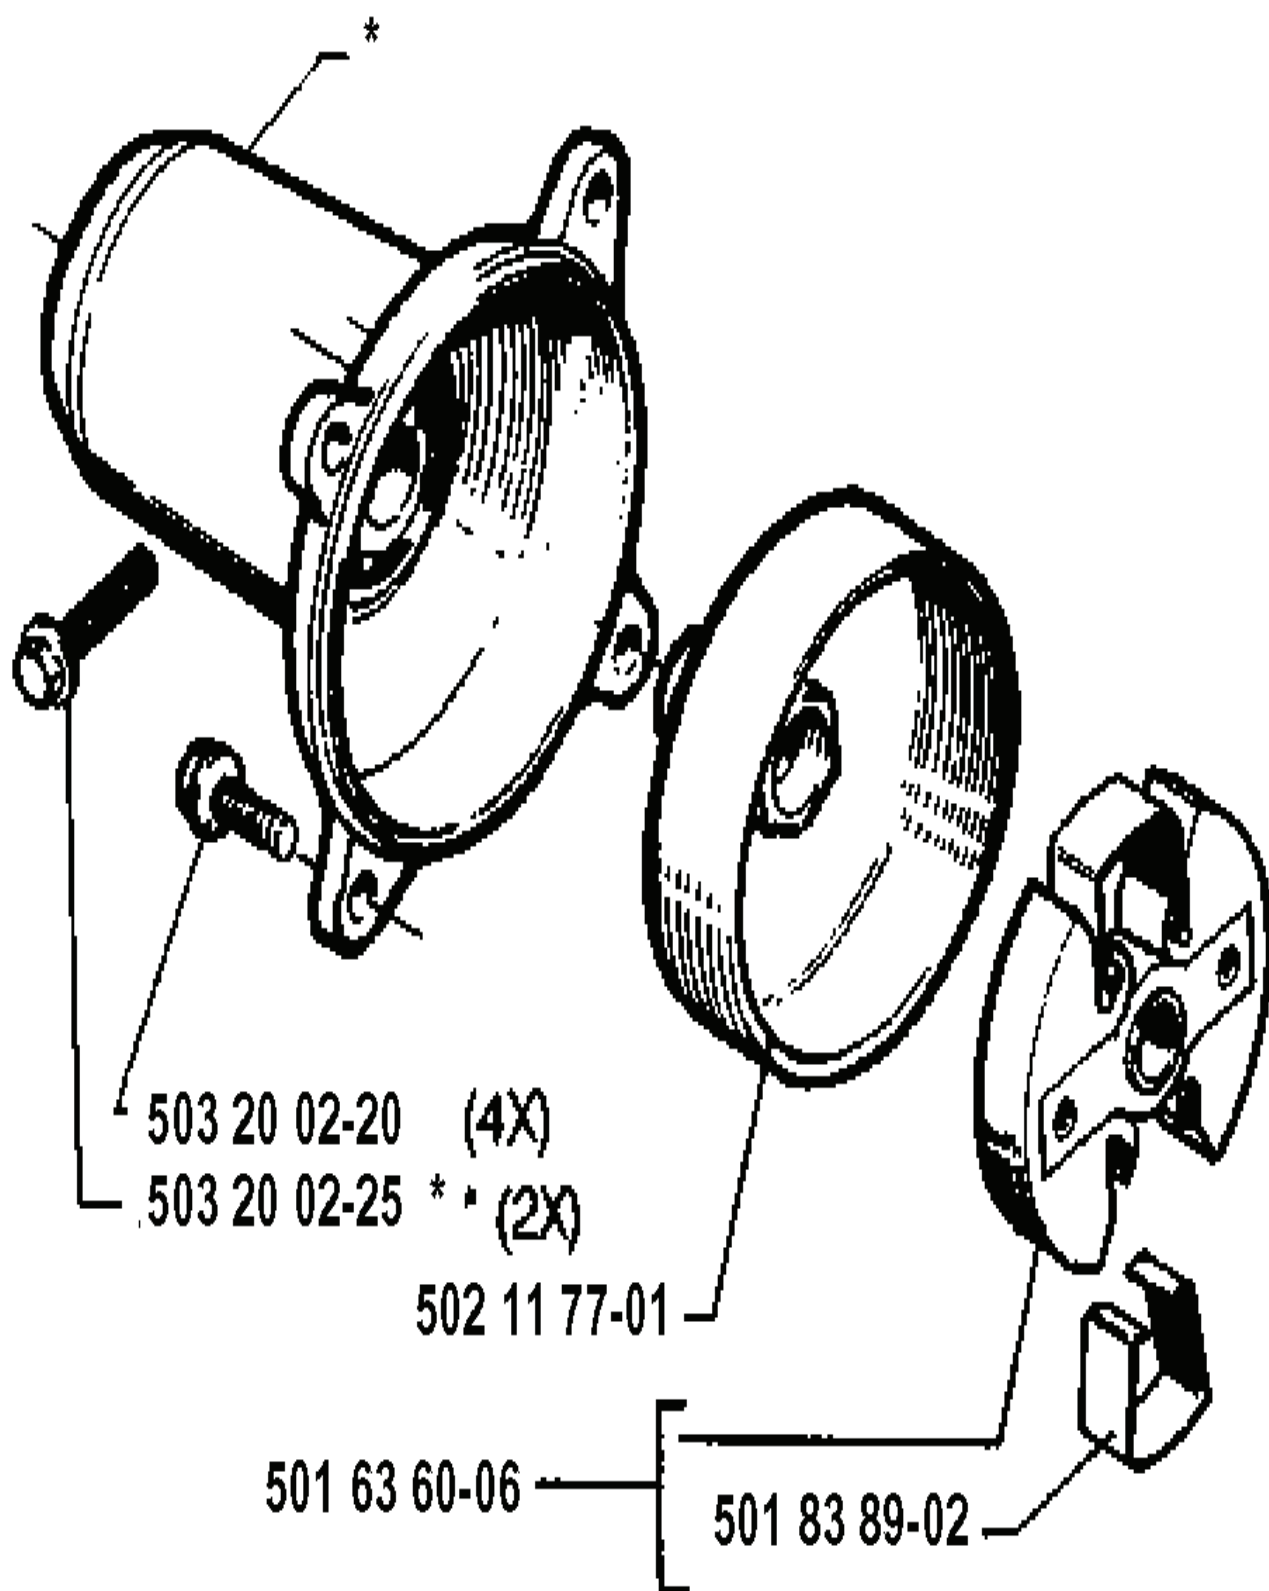

K * compl 502 11 52-01