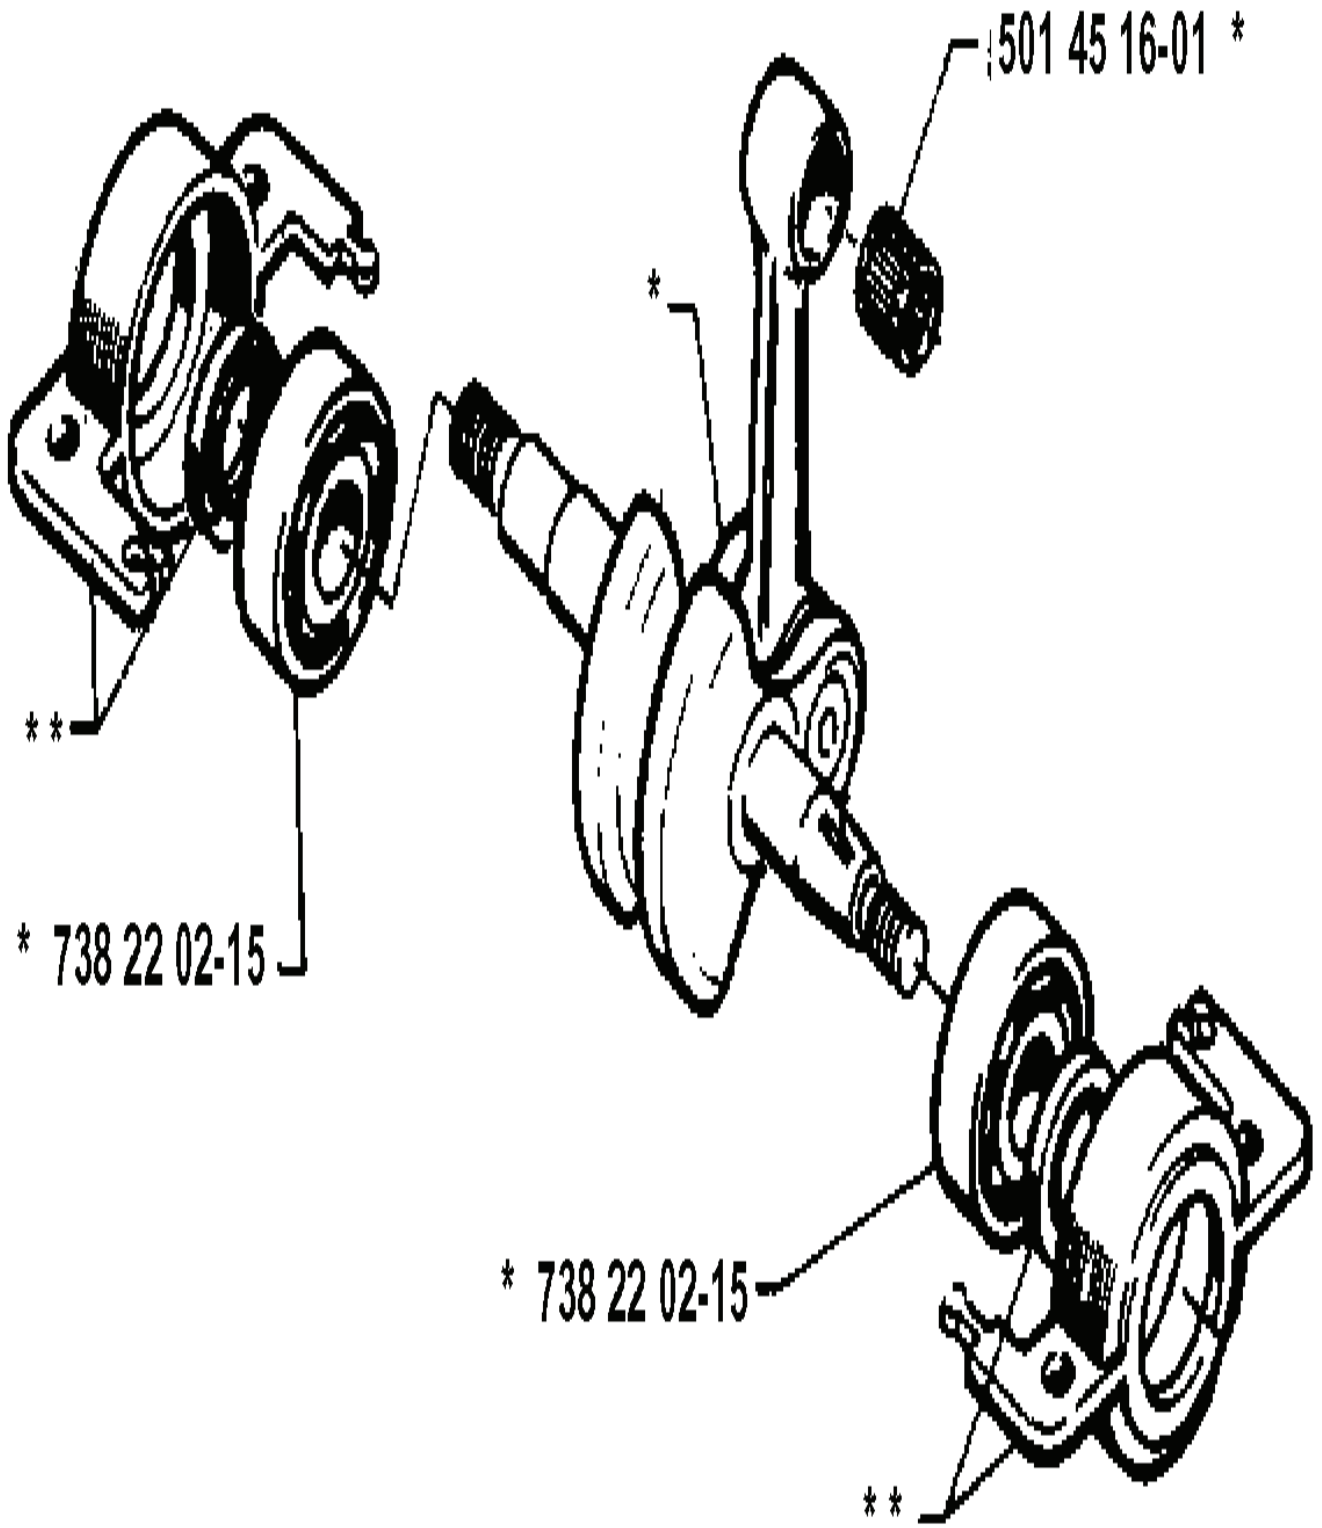

F * compl 503 57 38-02
** compl 502 12 21-01