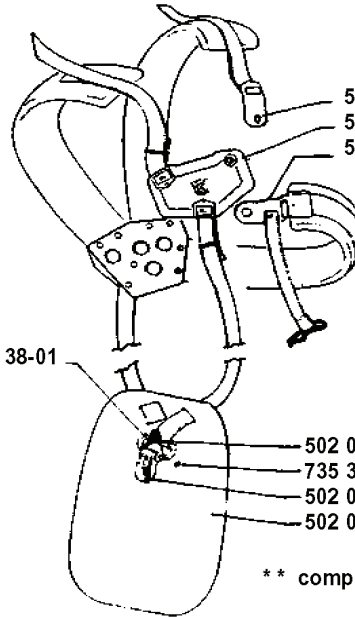

502 17 02-01 *
502 17 01-01 *
502 17 05-01 *

** 502 02 38-01

502 02 30-02 **
735 31 09-20 **
502 02 29-02 **
502 02 27-01 *

** compl 502 02 28-01

* compl 502 02 00-02
* compl 502 02 00-03 **US** } (245", 245")