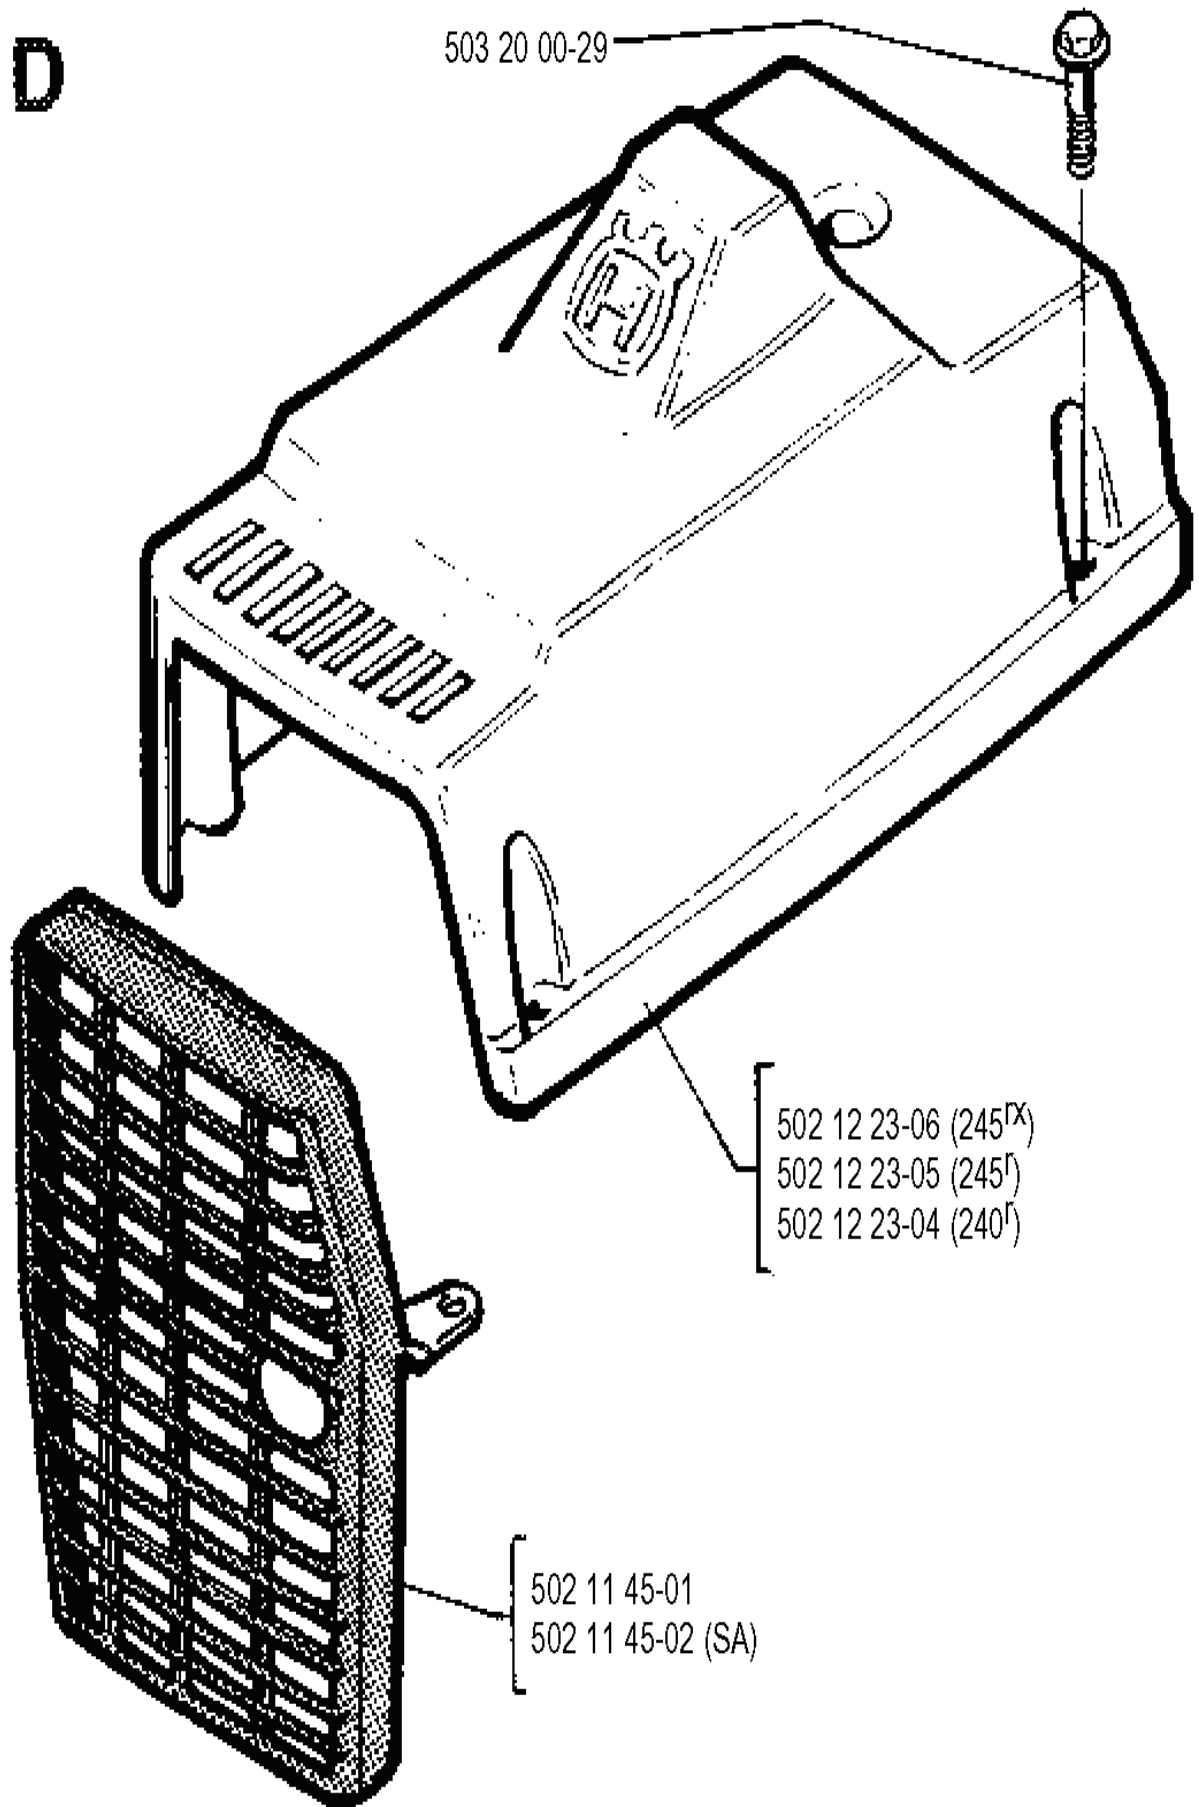

D

503 20 00-29