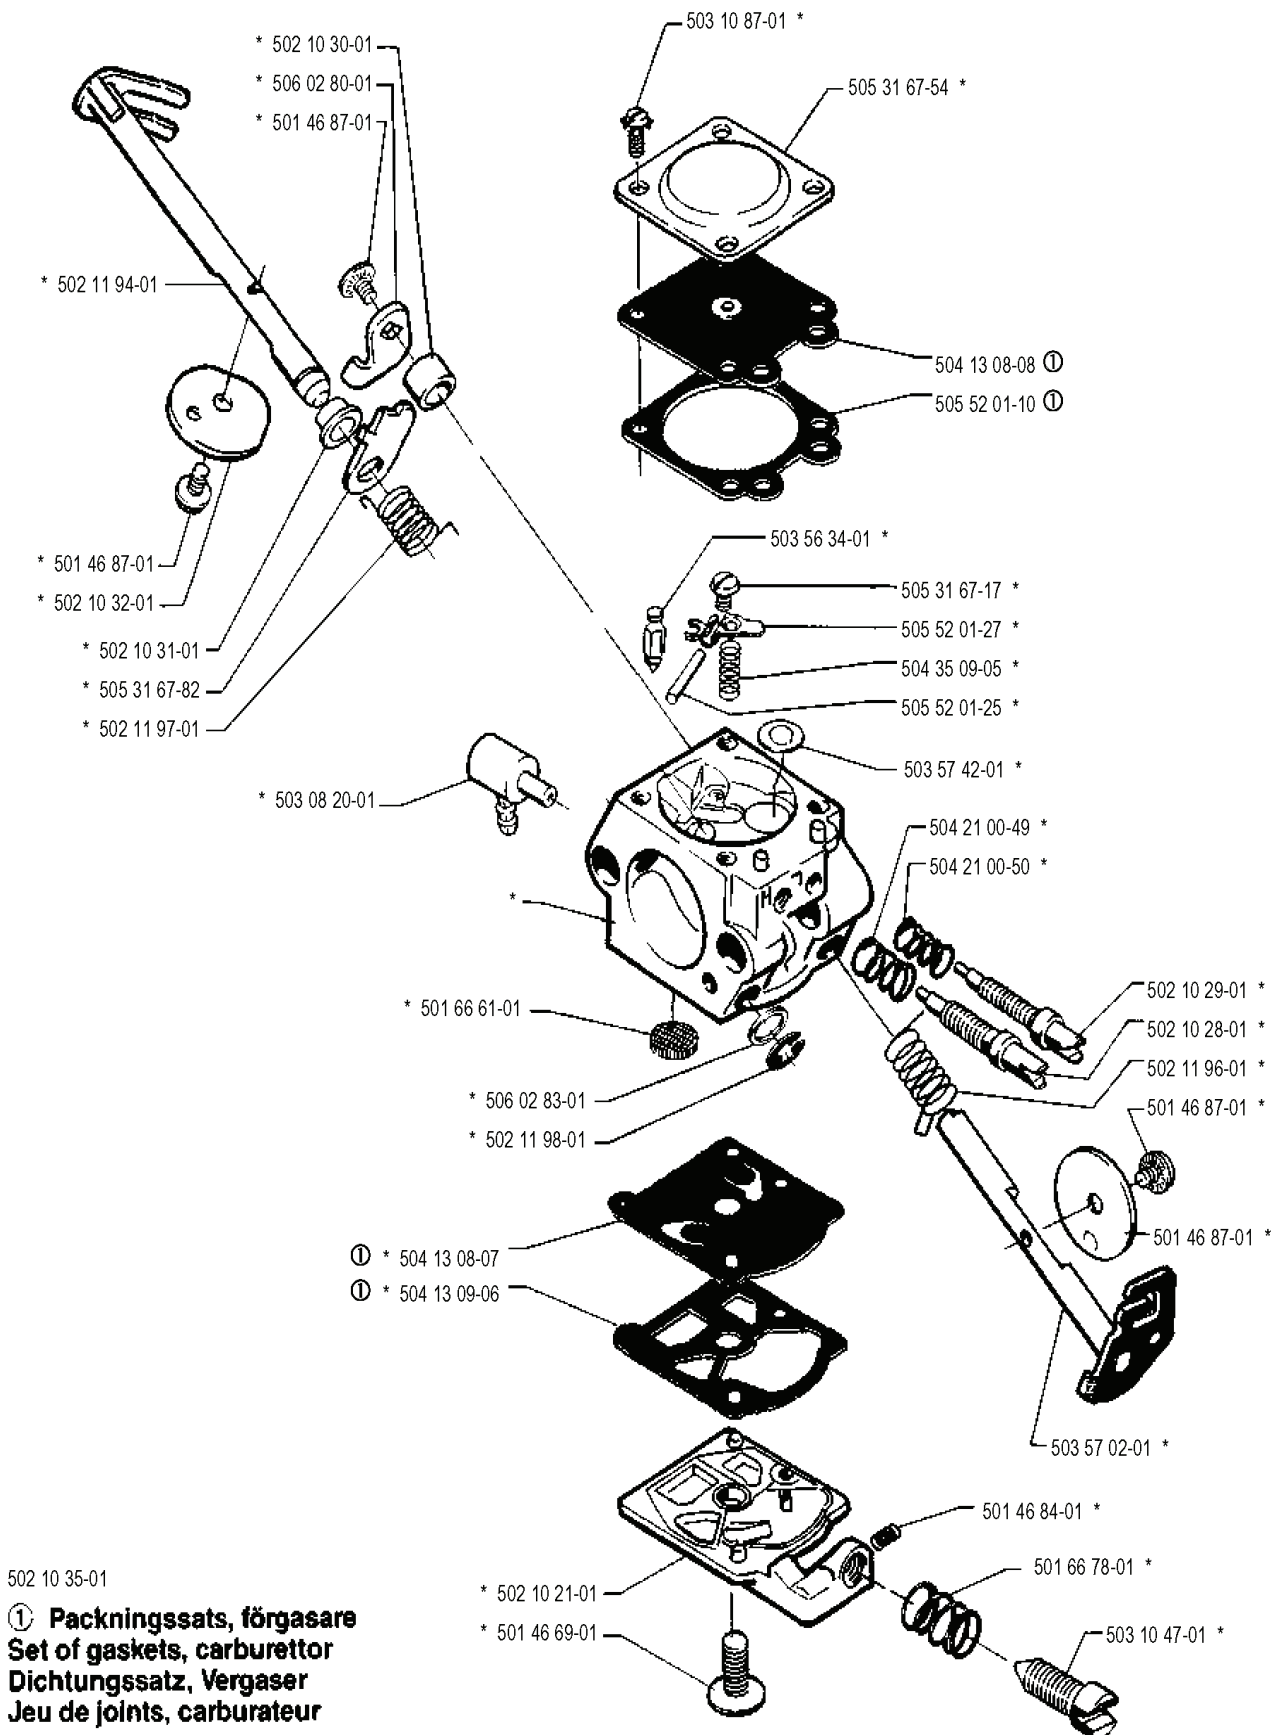

N

* compl 503 28 13-20

Walbro WT 99