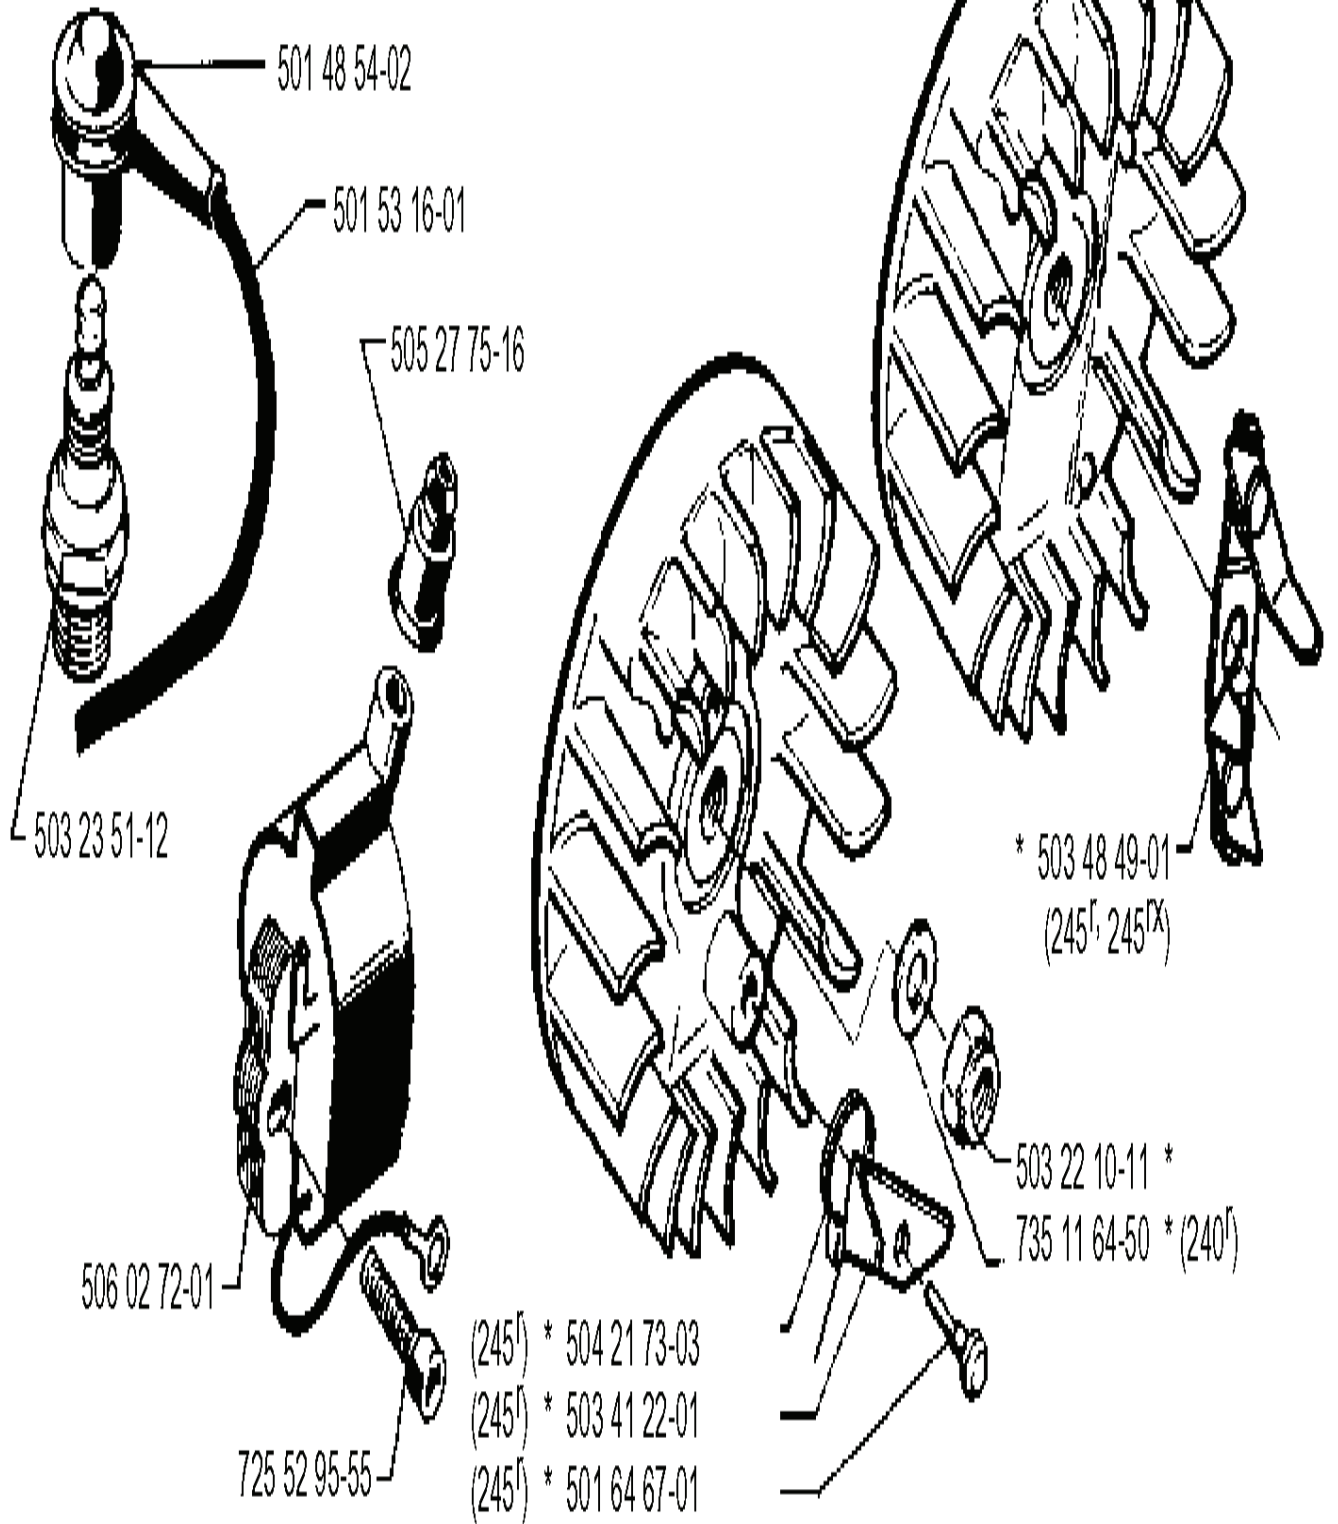

RESERVDELSKATALOG
: HUSQVARNA

Reservdelslista

RESERVDELSLISTA

C

REF.	ART. NR	ARTIKELBESKRIVNING	ANMÄRKNING	KIT
502 11 93-01	502119301	STYRHYLSA		1
502 11 39-02	502113902	MELLANVÄGG		1
505 31 07-51	505310751	IMPULSSLANG		1
506 01 32-02	506013202	INSUGSRÖR		1
503 44 32-01	503443201	BRÄNSLEFILTER		1
501 77 00-02	501770002	PACKNING		1
503 28 13-20	503281320	FÖRGASARE		1
502 11 57-02	502115702	CHOKEREGLAGE		1
501 76 83-23	501768323	BRÄNSLESLANG		1
502 11 20-01	502112001	FILTERHÅLLARE		1
503 20 00-04	503200004	SKRUV EHHFM		1
503 21 14-12	503211412	SKRUV EHHFT		1
502 11 58-01	502115801	LUFTFILTER		1

F

* compl 503 57 38-02

** compl 502 12 21-01

REF.	ART. NR	ARTIKELBESKRIVNING	ANMÄRKNING	KIT
503 57 38-02	503573802	VEVAXEL KPL		1
502 12 21-01	502122101	AXELSÄTE		1
738 22 02-15	738220215	KULLAGER		1
501 45 16-01	501451601	NÅLLAGER		1

G

* compl 503 52 23-01 (245^f, 245^{fx})

* compl 503 59 46-01 (240^{fx})

REF.	ART. NR	ARTIKELBESKRIVNING	ANMÄRKNING	KIT
503 23 51-12	503235112	TÄNDSTIFT		1
506 02 72-01	506027201	ELECTRONIC MODULE		1
725 52 95-55	725529555	SKRUV IHSCM		1
501 64 67-01	501646701	TAPP STARTHAKE	245R	1
503 41 22-01	503412201	STARTHAKE	245R	1
504 21 73-03	504217303	FJÄDER	245R	1
505 27 75-16	505277516	SLADDHYLSA		1
501 53 16-01	501531601	KABEL		1
501 48 54-02	501485402	TÄNDSTIFTSSKYDD		1
503 59 46-01	503594601	SVÄNGHJUL KPL	240RX	1
503 52 23-01	503522301	SVÄNGHJUL	245R, 245RX	1
735 11 64-50	735116450	FJÄDERBRICKA	240R	1
503 22 10-11	503221011	MUTTER (HEXAGON)		1
503 48 49-01	503484901	STARTER PAWL BRIDGE	245R, 245RX	1