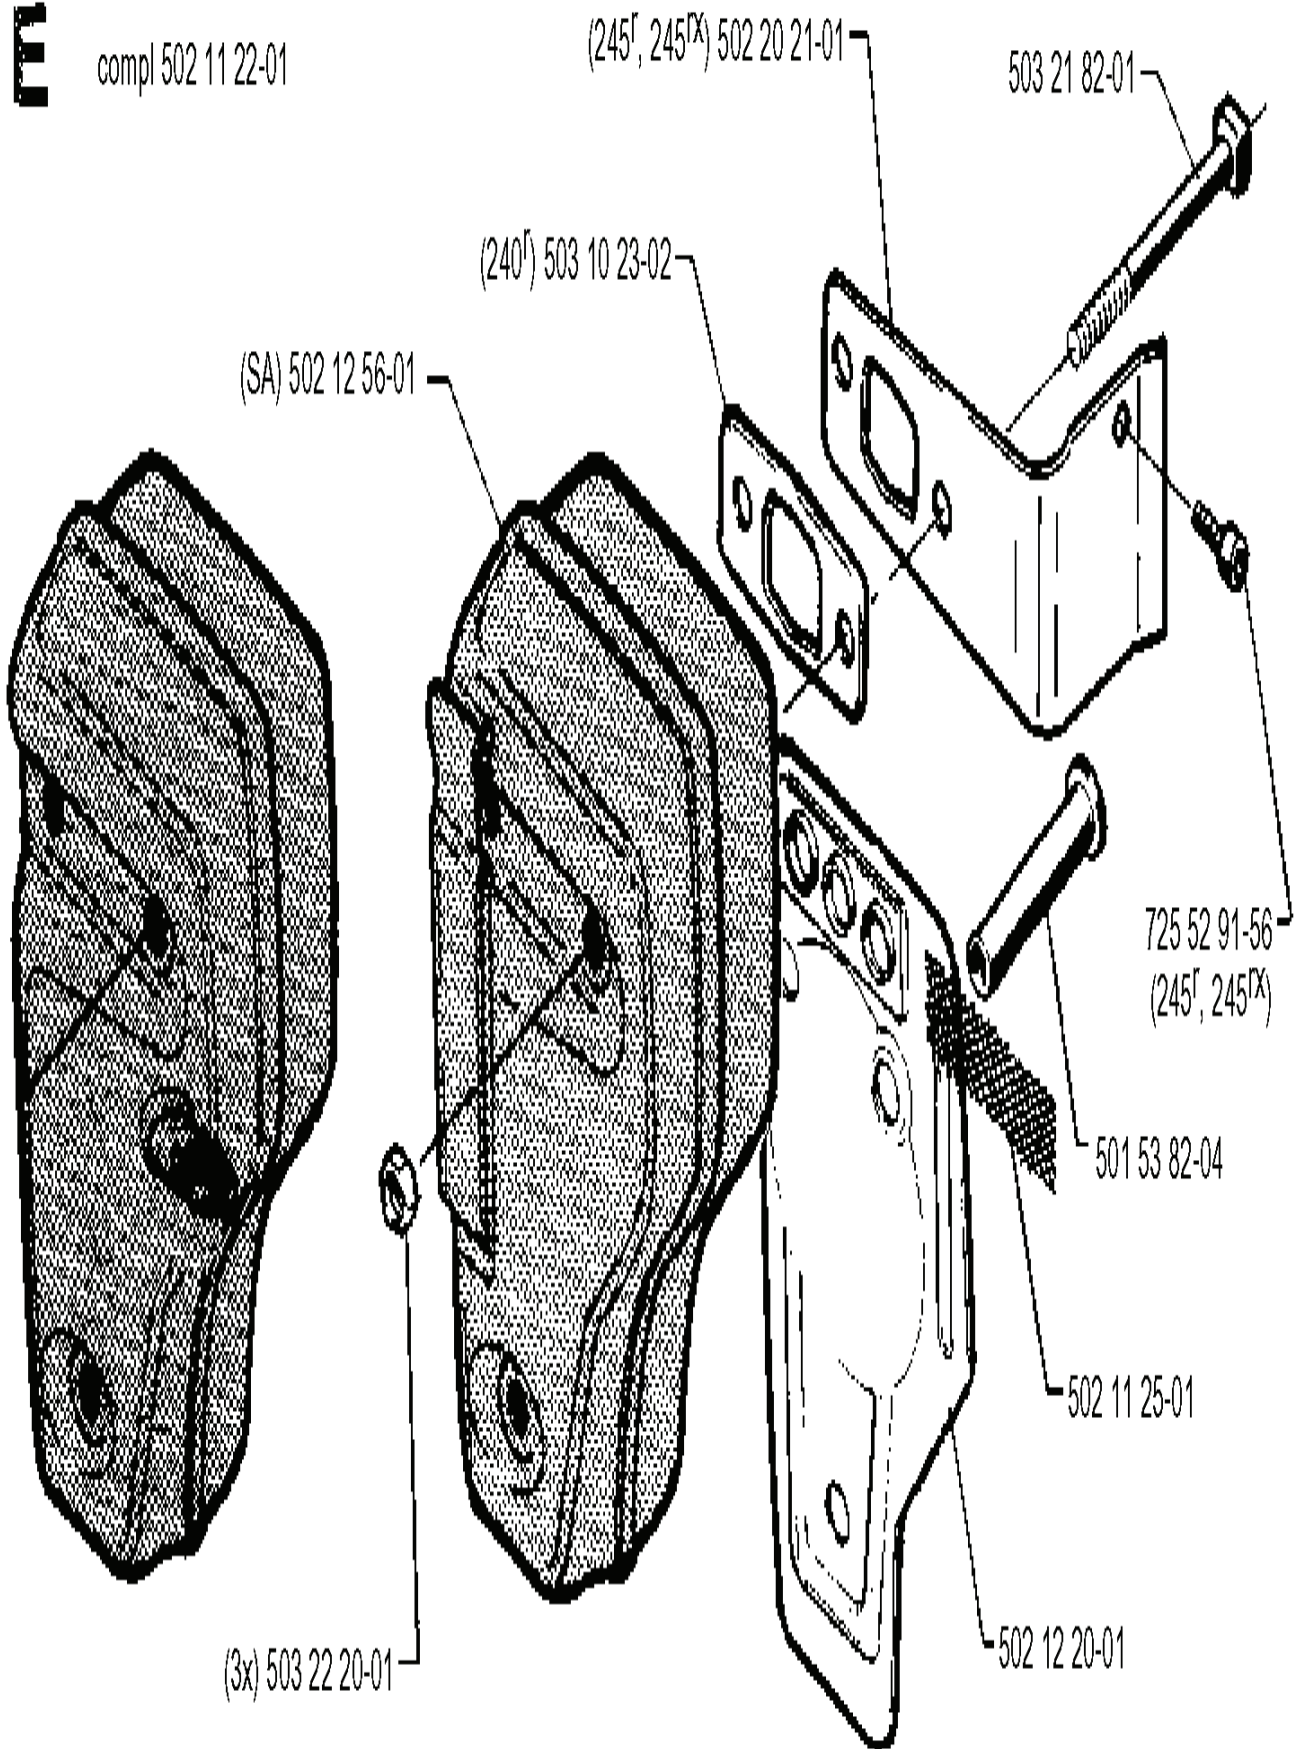

E

compl 502 11 22-01