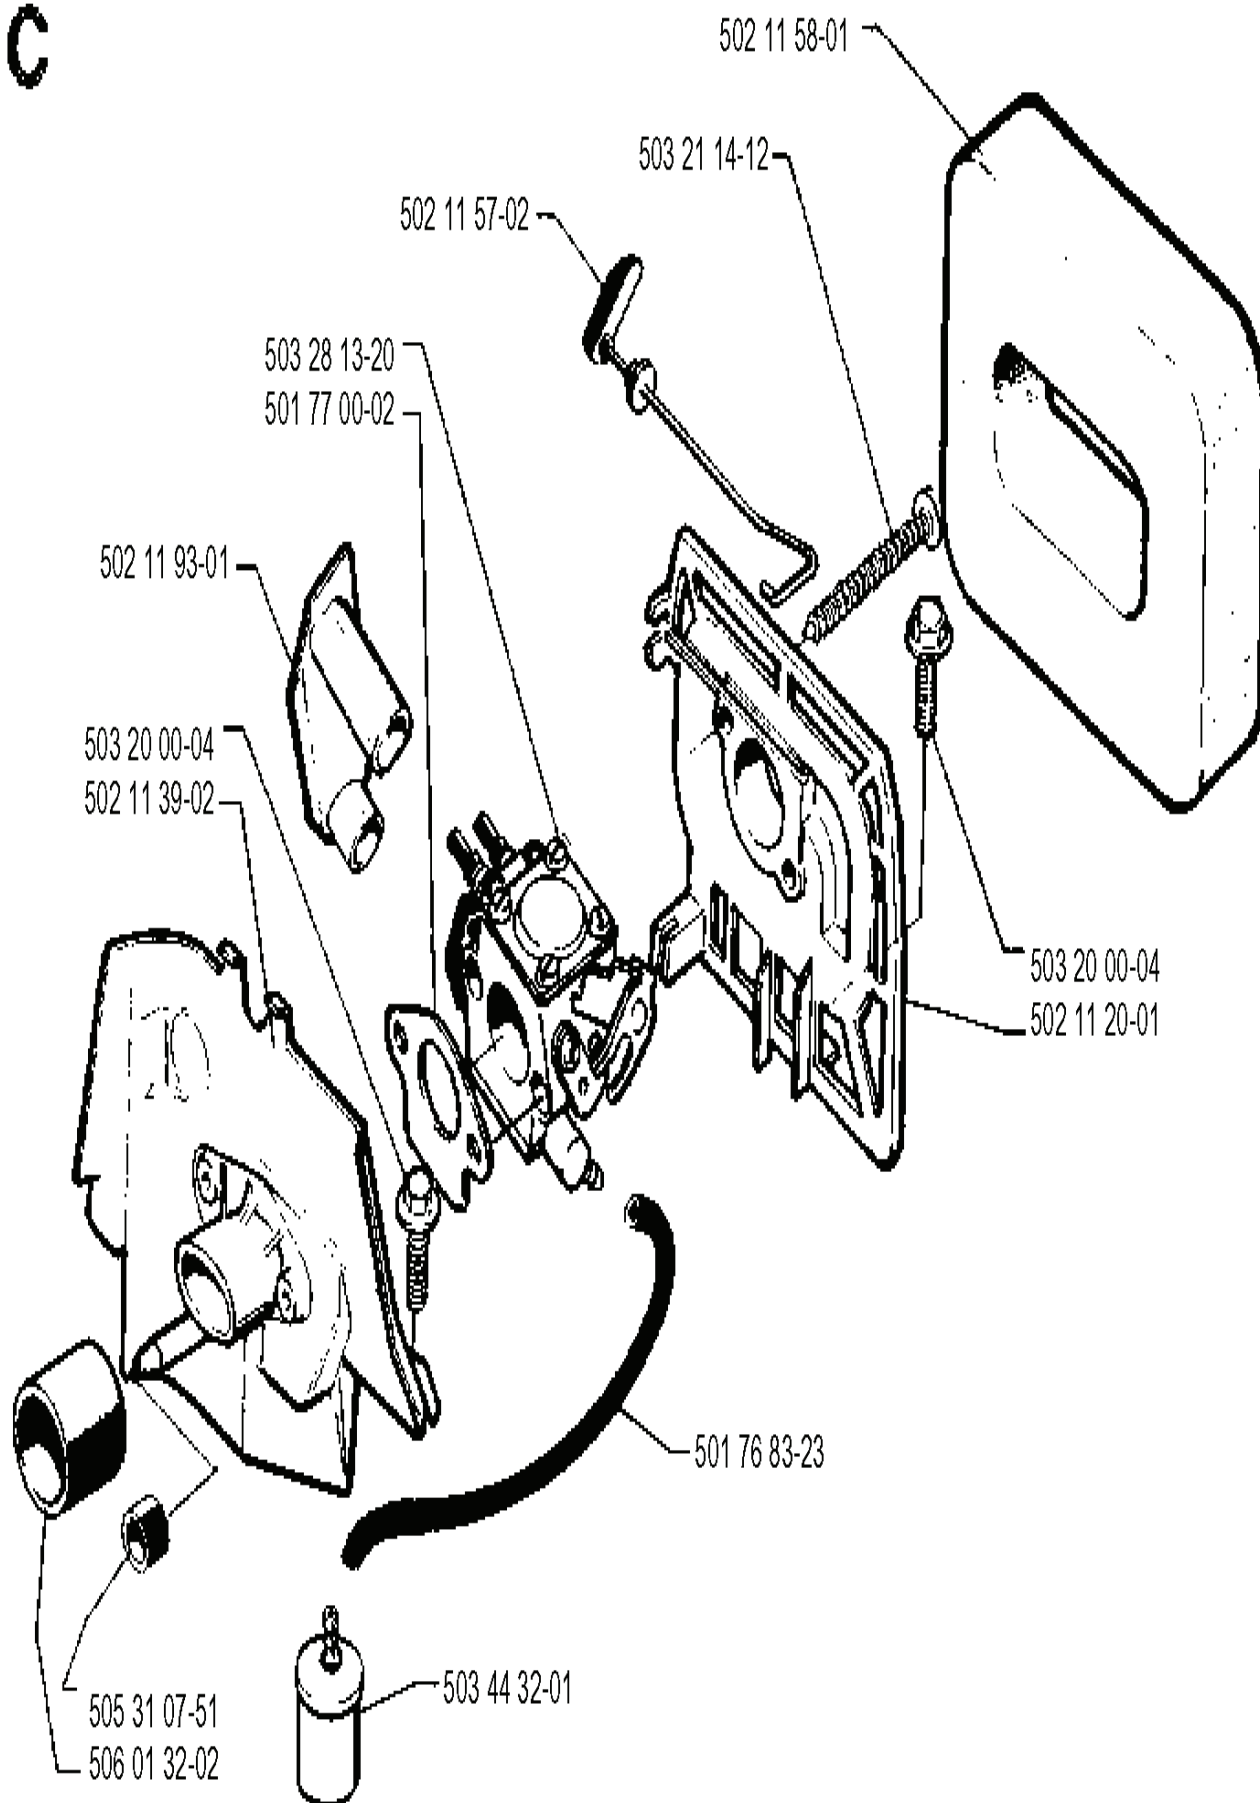

RESERVDELSKATALOG
: HUSQVARNA

Reservdelslista

RESERVDELSLISTA

C

REF.	ART. NR	ARTIKELBESKRIVNING	ANMÄRKNING	KIT
502 11 93-01	502119301	STYRHYLSA		1
502 11 39-02	502113902	MELLANVÄGG		1
505 31 07-51	505310751	IMPULSSLANG		1
506 01 32-02	506013202	INSUGSRÖR		1
503 44 32-01	503443201	BRÄNSLEFILTER		1
501 77 00-02	501770002	PACKNING		1
503 28 13-20	503281320	FÖRGASARE		1
502 11 57-02	502115702	CHOKEREGLAGE		1
501 76 83-23	501768323	BRÄNSLESLANG		1
502 11 20-01	502112001	FILTERHÅLLARE		1
503 20 00-04	503200004	SKRUV EHHFM		1
503 21 14-12	503211412	SKRUV EHHFT		1
502 11 58-01	502115801	LUFTFILTER		1

F

* compl 503 57 38-02

** compl 502 12 21-01

REF.	ART. NR	ARTIKELBESKRIVNING	ANMÄRKNING	KIT
503 57 38-02	503573802	VEVAXEL KPL		1
502 12 21-01	502122101	AXELSÄTE		1
738 22 02-15	738220215	KULLAGER		1
501 45 16-01	501451601	NÅLLAGER		1

G

* compl 503 52 23-01 (245^f, 245^{fx})

* compl 503 59 46-01 (240^{fx})

REF.	ART. NR	ARTIKELBESKRIVNING	ANMÄRKNING	KIT
503 23 51-12	503235112	TÄNDSTIFT		1
506 02 72-01	506027201	ELECTRONIC MODULE		1
725 52 95-55	725529555	SKRUV IHSCM		1
501 64 67-01	501646701	TAPP STARTHAKE	245R	1
503 41 22-01	503412201	STARTHAKE	245R	1
504 21 73-03	504217303	FJÄDER	245R	1
505 27 75-16	505277516	SLADDHYLSA		1
501 53 16-01	501531601	KABEL		1
501 48 54-02	501485402	TÄNDSTIFTSSKYDD		1
503 59 46-01	503594601	SVÄNGHJUL KPL	240RX	1
503 52 23-01	503522301	SVÄNGHJUL	245R, 245RX	1
735 11 64-50	735116450	FJÄDERBRICKA	240R	1
503 22 10-11	503221011	MUTTER (HEXAGON)		1
503 48 49-01	503484901	STARTER PAWL BRIDGE	245R, 245RX	1