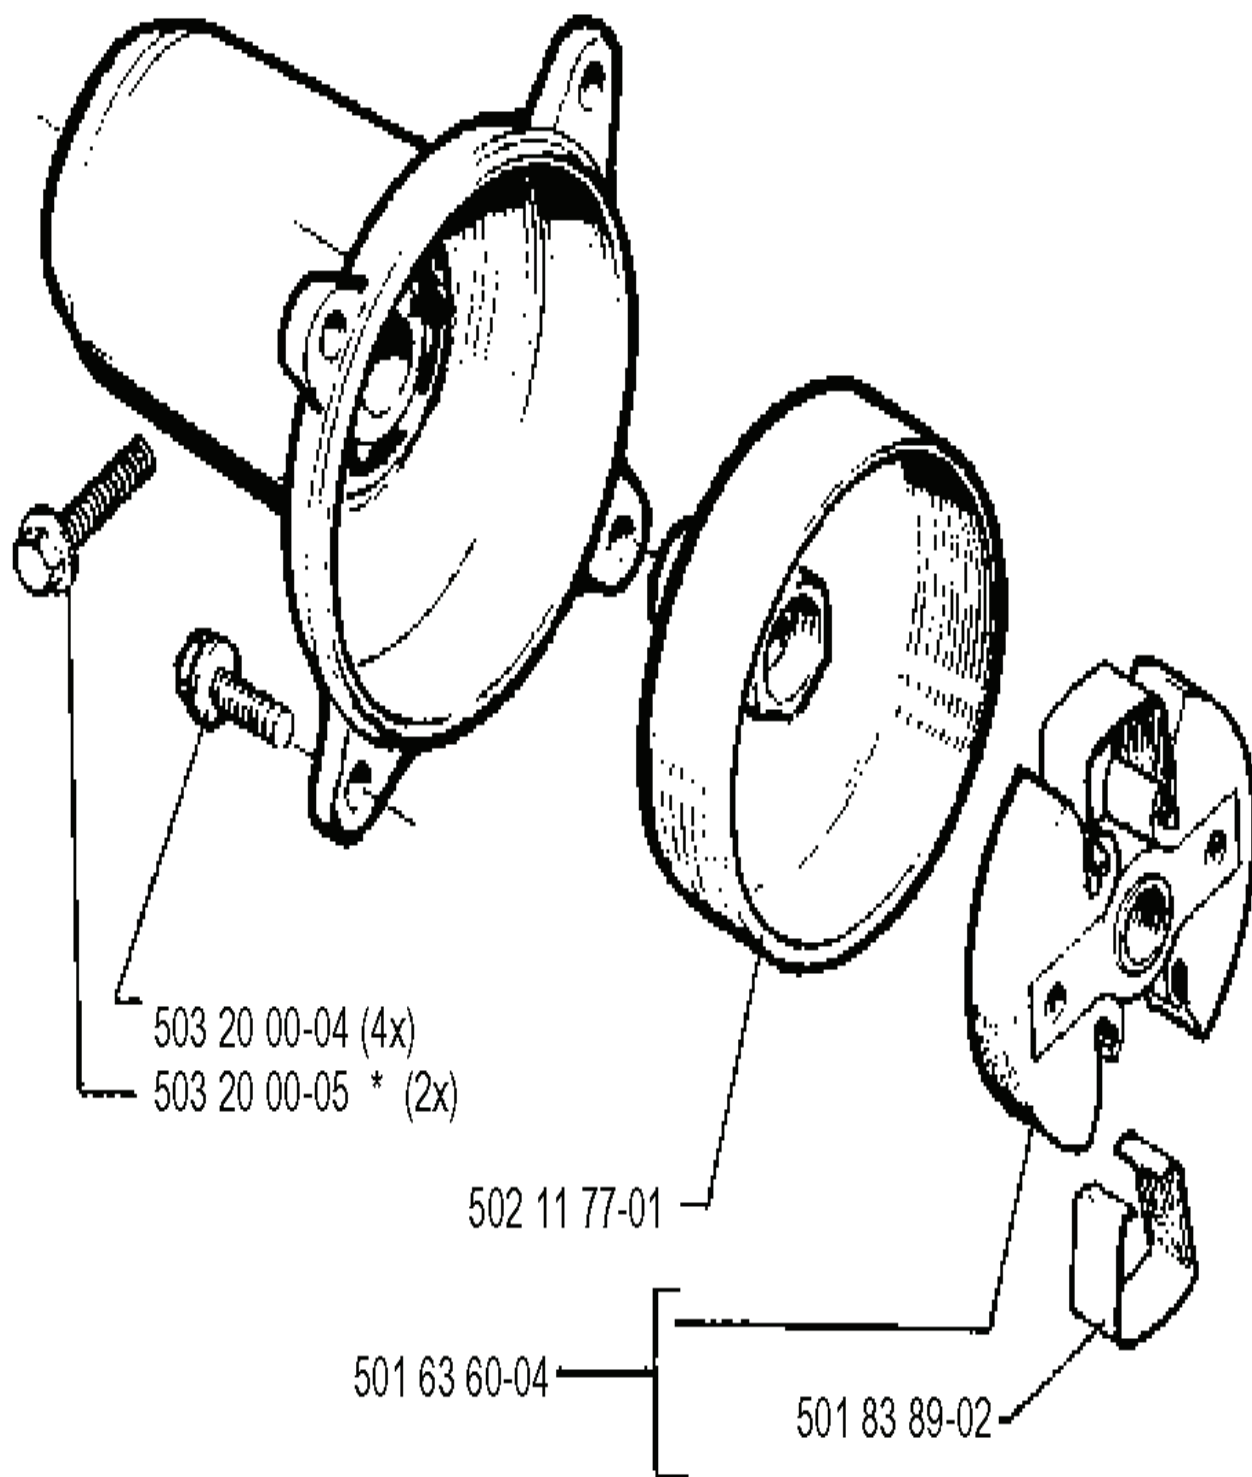

K

* compl 502 11 52-01