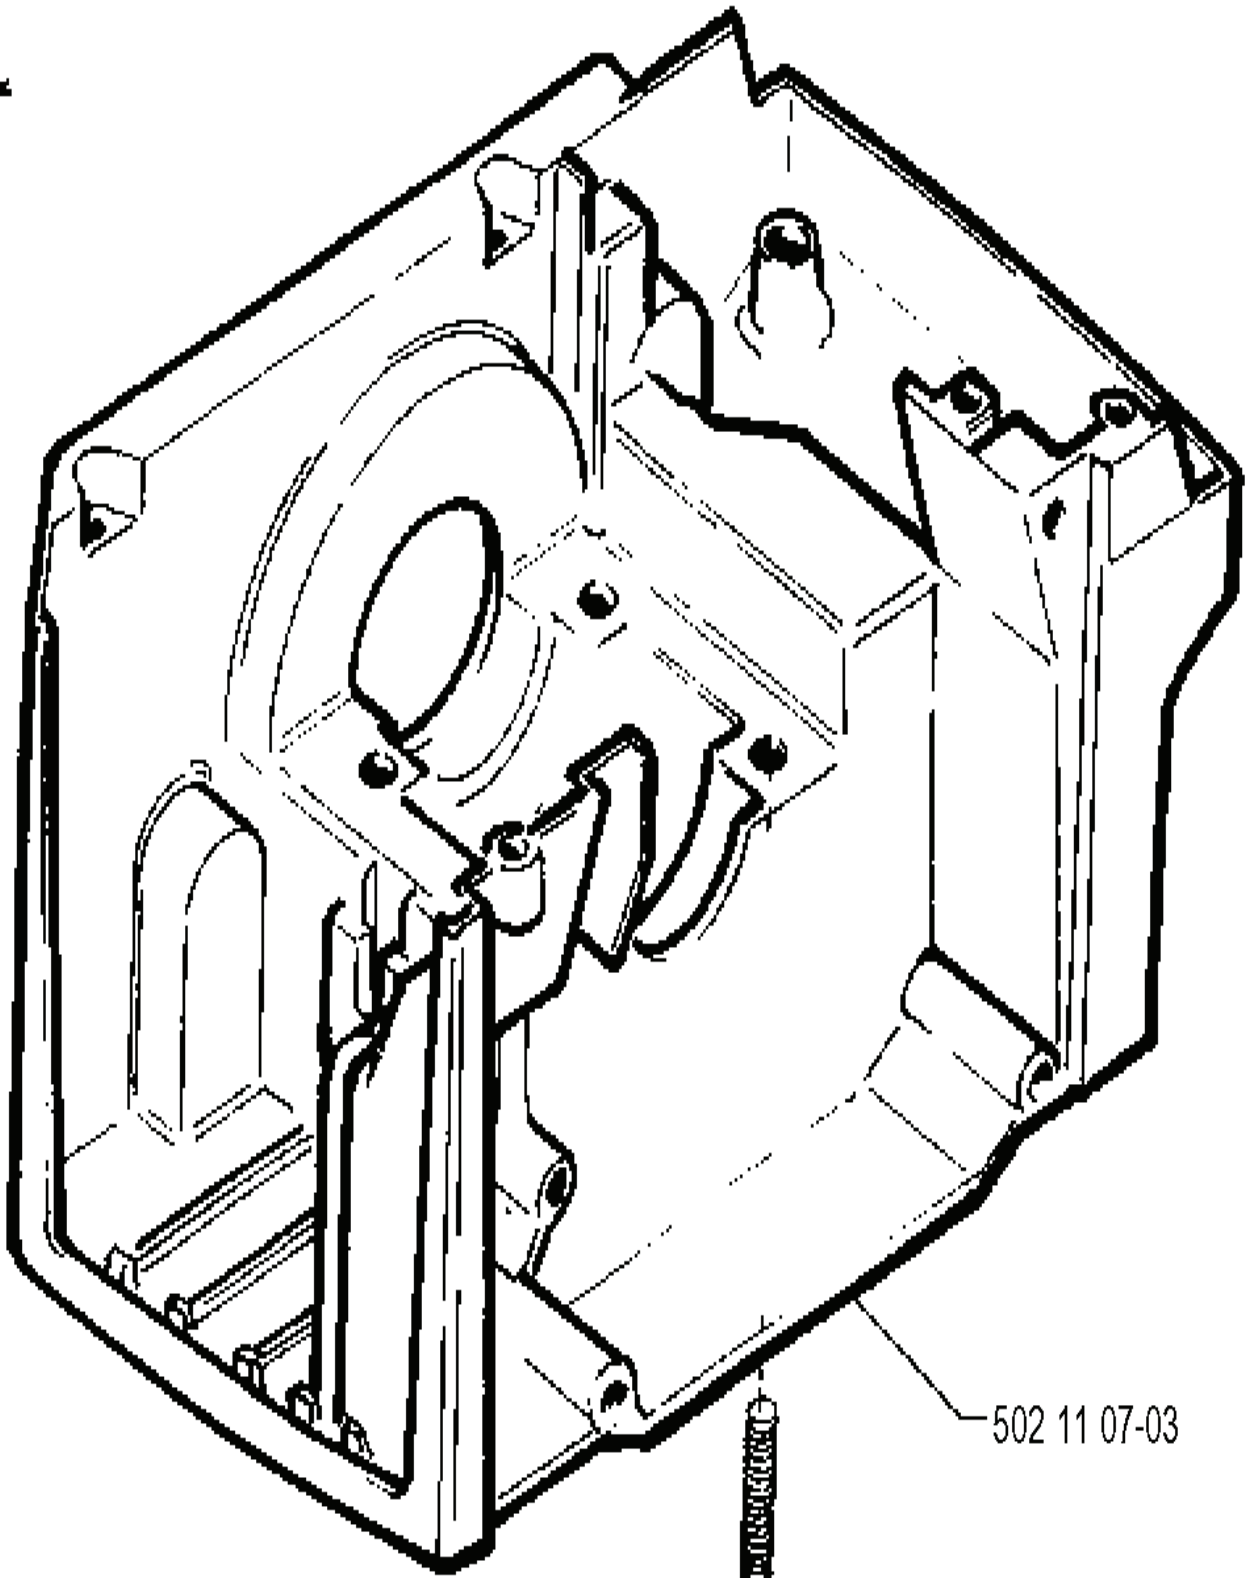

L

502 11 07-03

503 20 00-33 (4x)