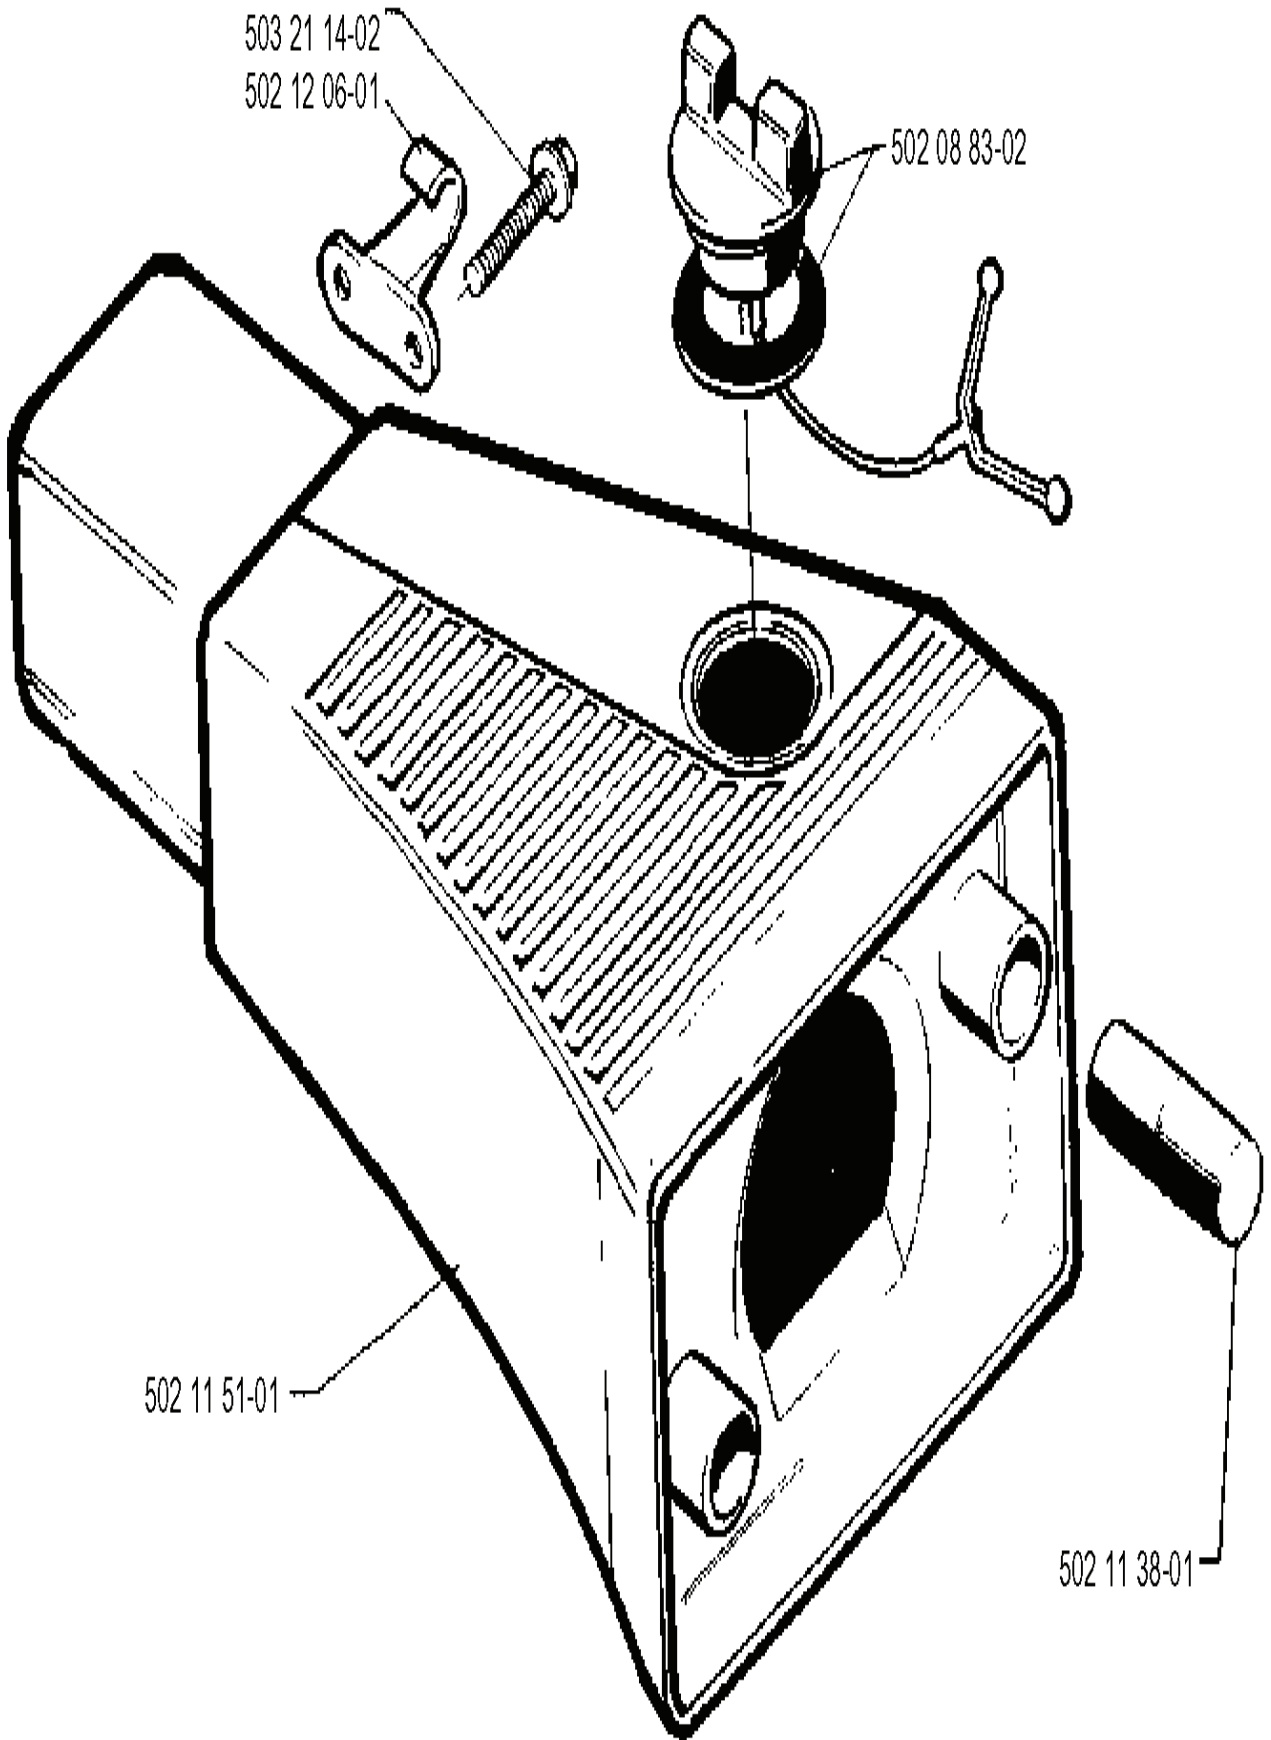

J

503 21 14-02
502 12 06-01

502 08 83-02

502 11 51-01

502 11 38-01