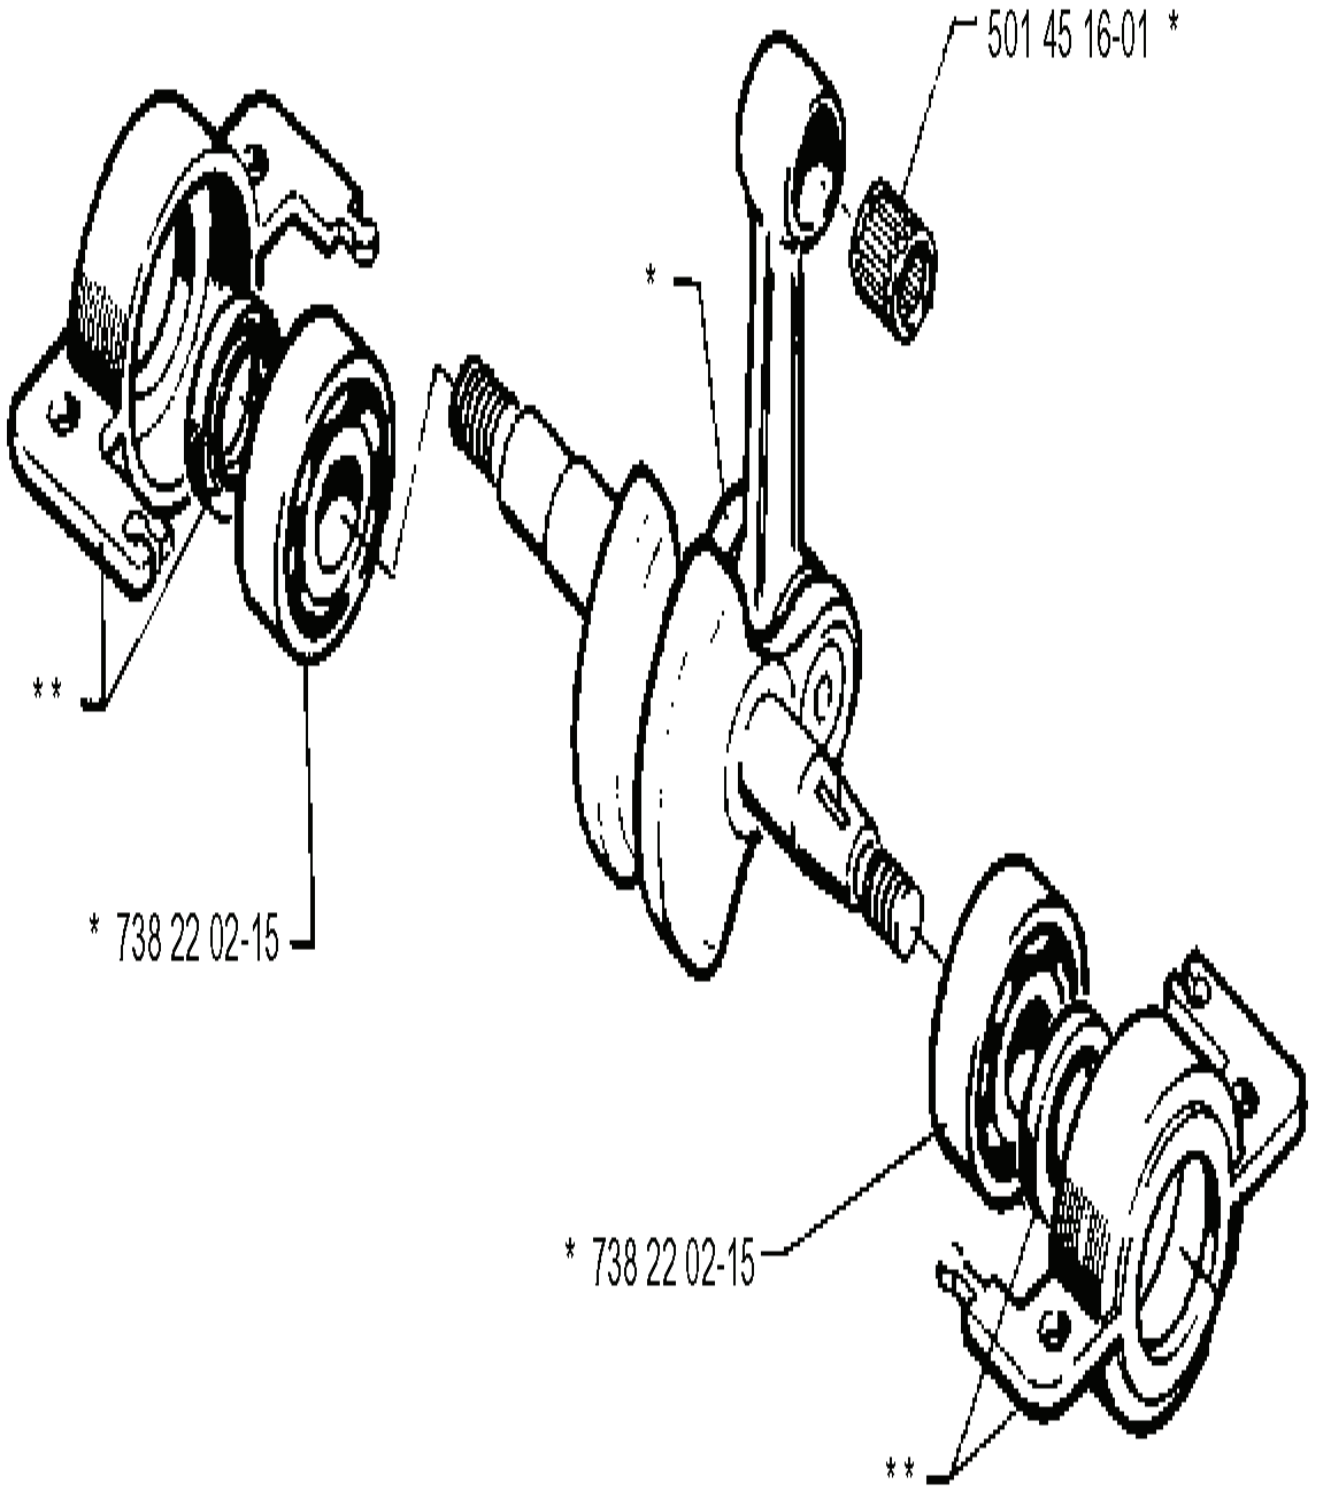

RESERVDELSKATALOG
: HUSQVARNA

Reservdelslista

RESERVDELSLISTA

C

REF.	ART. NR	ARTIKELBESKRIVNING	ANMÄRKNING	KIT
502 11 93-01	502119301	STYRHYLSA		1
502 11 39-02	502113902	MELLANVÄGG		1
505 31 07-51	505310751	IMPULSSLANG		1
506 01 32-02	506013202	INSUGSRÖR		1
503 44 32-01	503443201	BRÄNSLEFILTER		1
501 77 00-02	501770002	PACKNING		1
503 28 13-20	503281320	FÖRGASARE		1
502 11 57-02	502115702	CHOKEREGLAGE		1
501 76 83-23	501768323	BRÄNSLESLANG		1
502 11 20-01	502112001	FILTERHÅLLARE		1
503 20 00-04	503200004	SKRUV EHHFM		1
503 21 14-12	503211412	SKRUV EHHFT		1
502 11 58-01	502115801	LUFTFILTER		1

F

* compl 503 57 38-02

** compl 502 12 21-01

REF.	ART. NR	ARTIKELBESKRIVNING	ANMÄRKNING	KIT
503 57 38-02	503573802	VEVAXEL KPL		1
502 12 21-01	502122101	AXELSÄTE		1
738 22 02-15	738220215	KULLAGER		1
501 45 16-01	501451601	NÅLLAGER		1

G

* compl 503 52 23-01 (245^f, 245^{fx})

* compl 503 59 46-01 (240^{fx})

REF.	ART. NR	ARTIKELBESKRIVNING	ANMÄRKNING	KIT
503 23 51-12	503235112	TÄNDSTIFT		1
506 02 72-01	506027201	ELECTRONIC MODULE		1
725 52 95-55	725529555	SKRUV IHSCM		1
501 64 67-01	501646701	TAPP STARTHAKE	245R	1
503 41 22-01	503412201	STARTHAKE	245R	1
504 21 73-03	504217303	FJÄDER	245R	1
505 27 75-16	505277516	SLADDHYLSA		1
501 53 16-01	501531601	KABEL		1
501 48 54-02	501485402	TÄNDSTIFTSSKYDD		1
503 59 46-01	503594601	SVÄNGHJUL KPL	240RX	1
503 52 23-01	503522301	SVÄNGHJUL	245R, 245RX	1
735 11 64-50	735116450	FJÄDERBRICKA	240R	1
503 22 10-11	503221011	MUTTER (HEXAGON)		1
503 48 49-01	503484901	STARTER PAWL BRIDGE	245R, 245RX	1