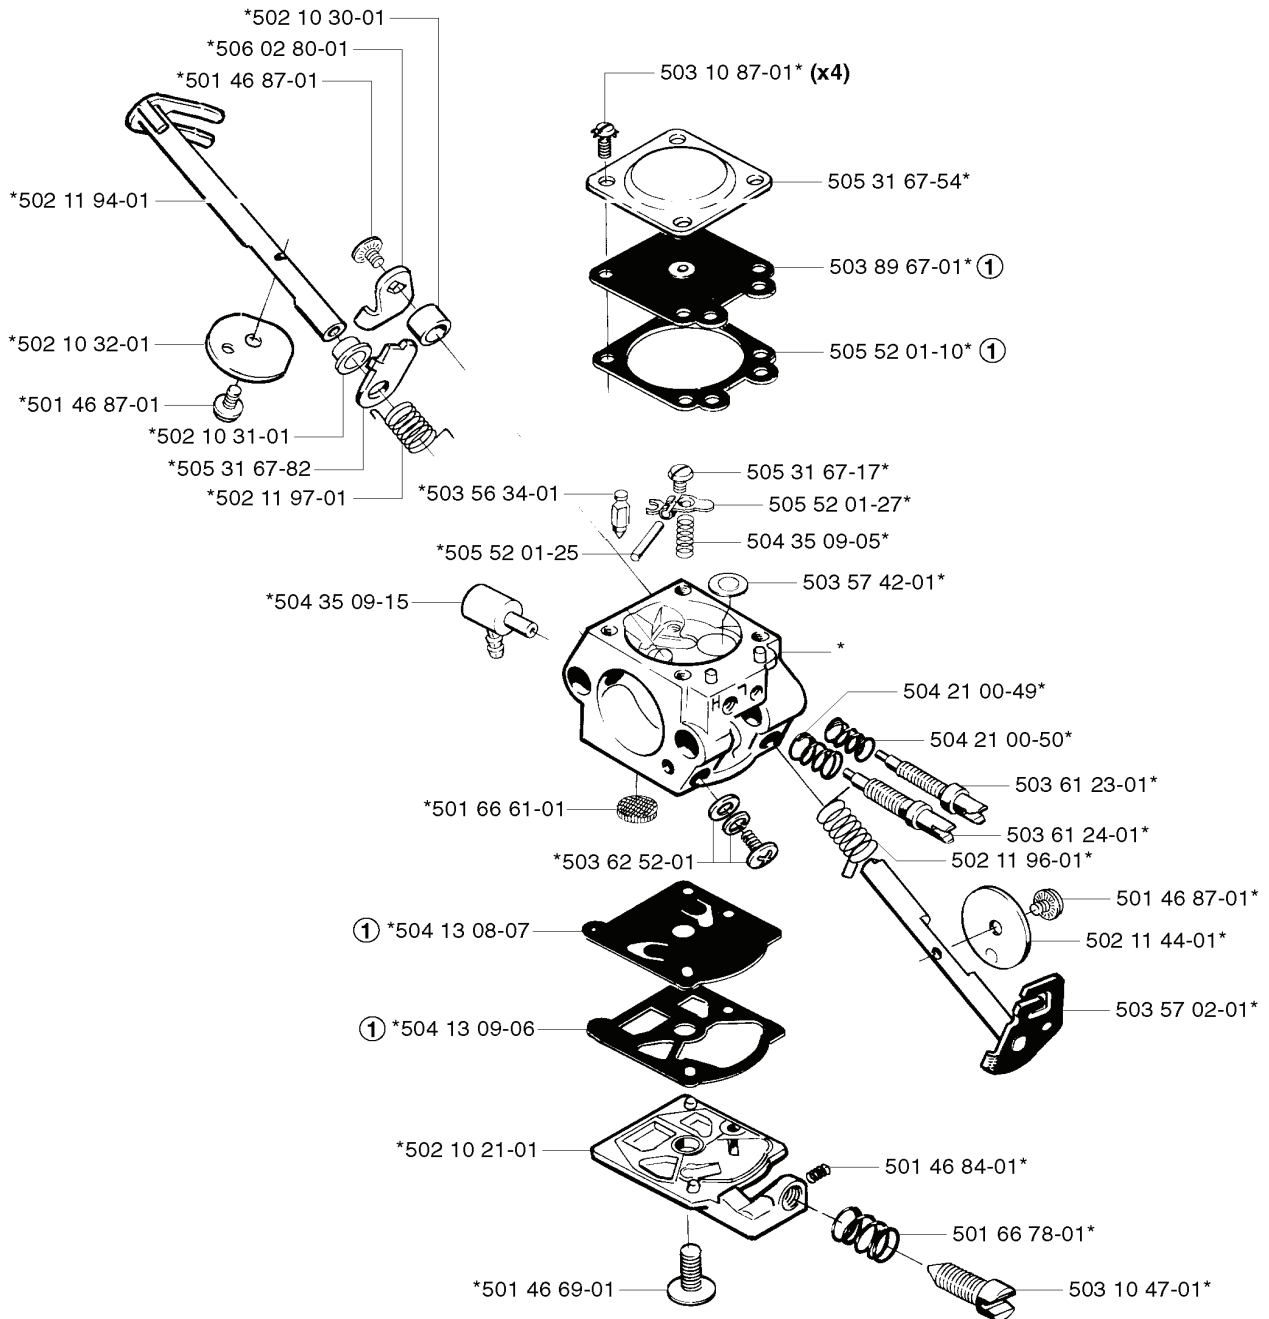

- ① 502 10 35-01
  Set of gaskets
  Dichtungssatz
  Juego de juntas
  Jeu de joints
  Packningssats