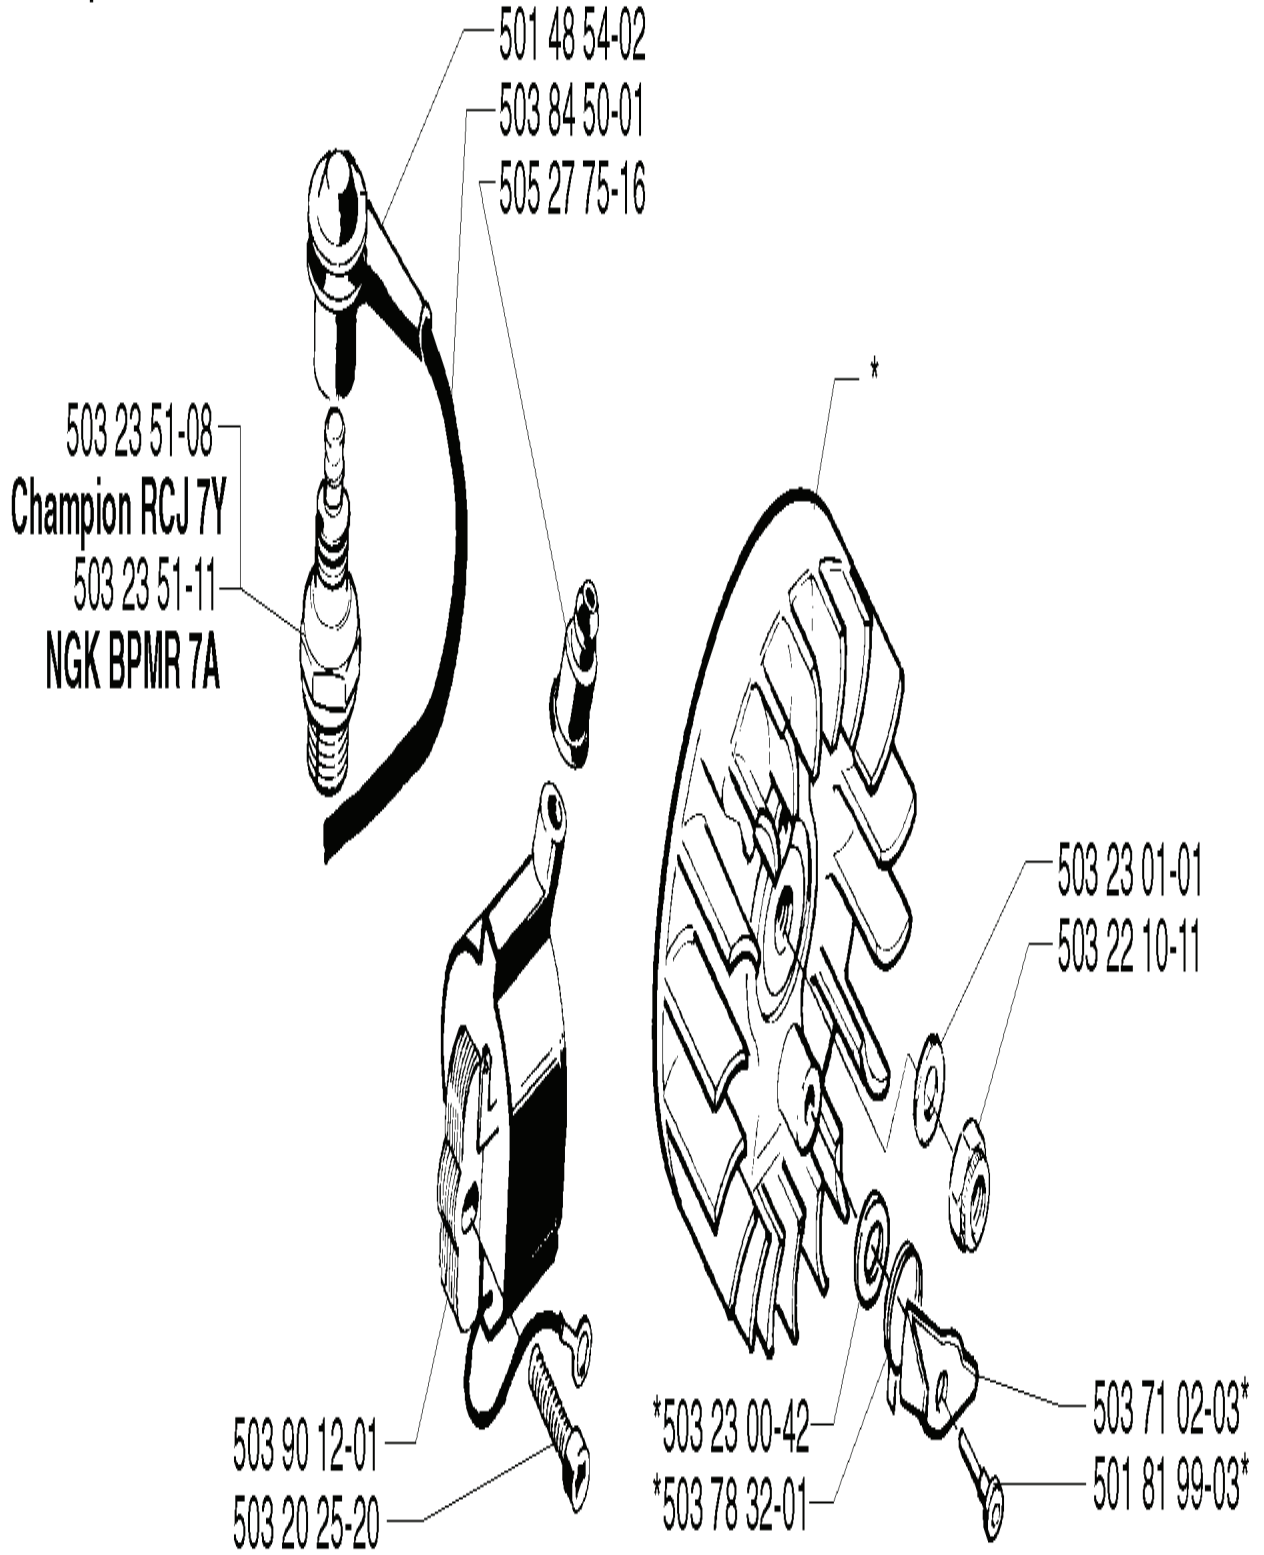

L

*compl 503 79 00-02