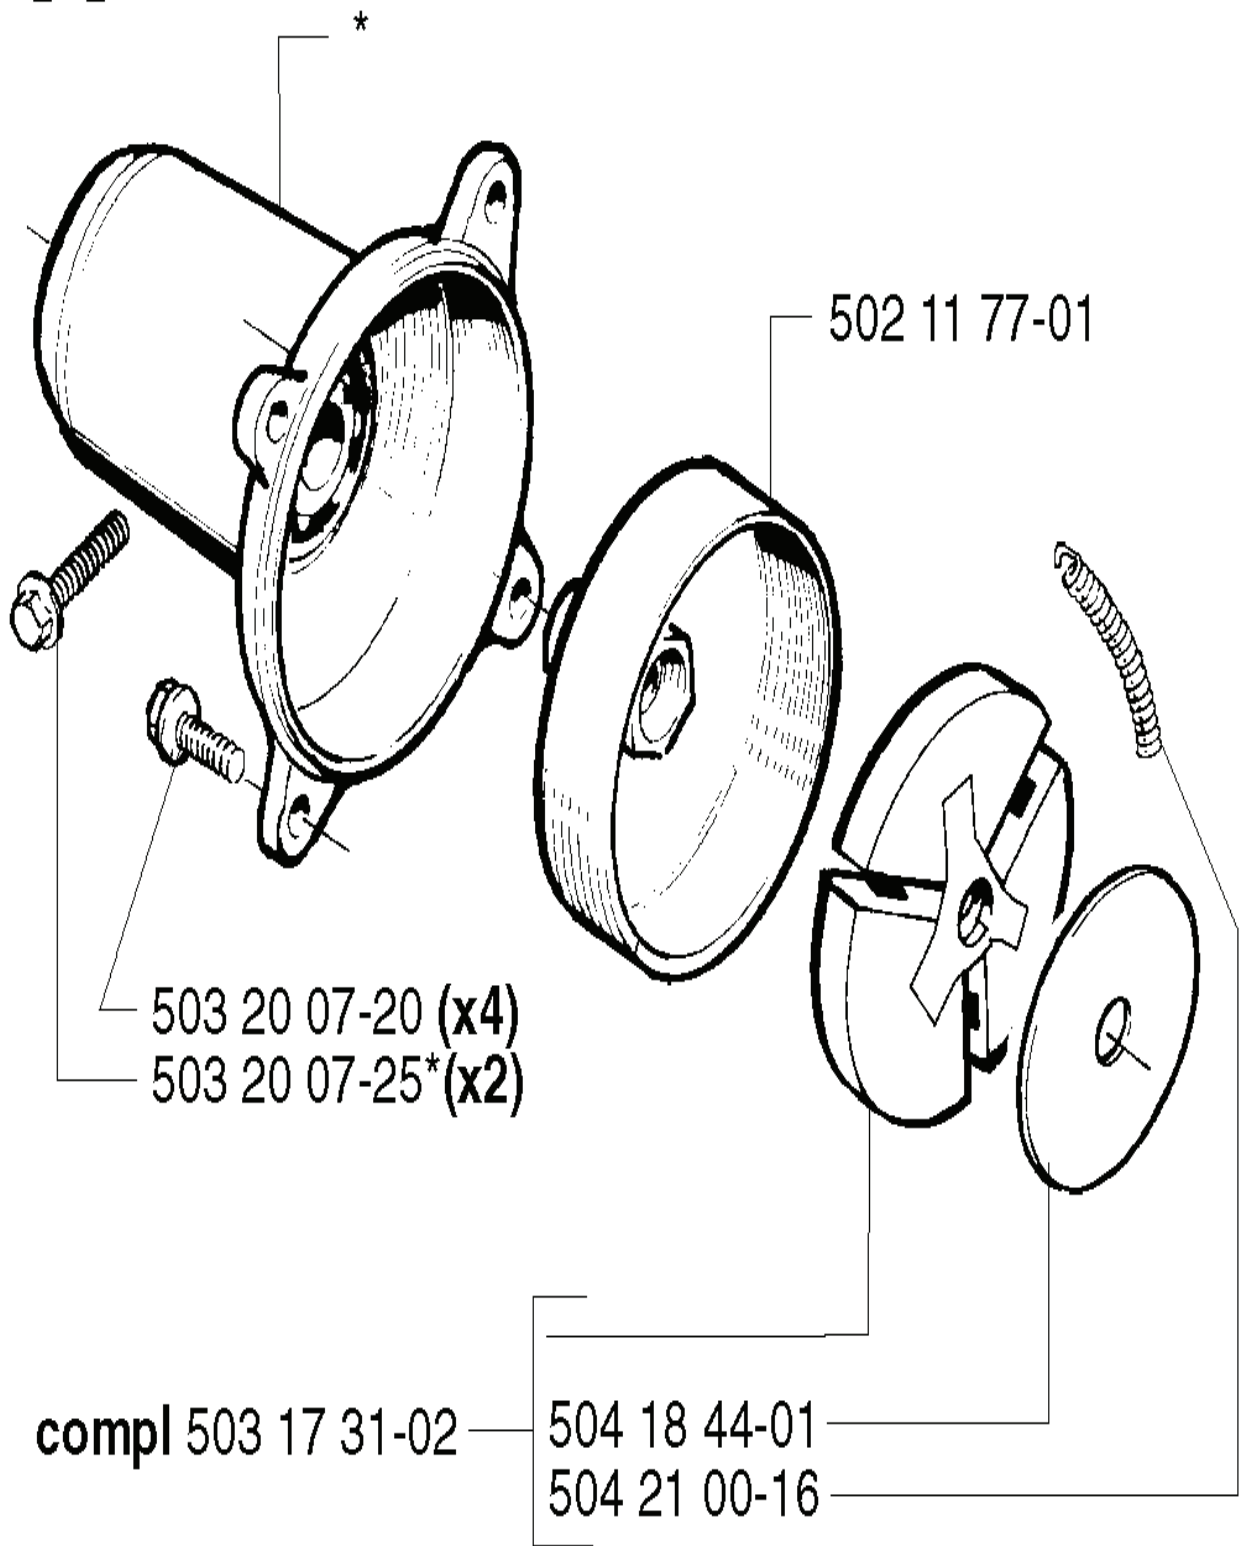

H *compl 502 11 52-01