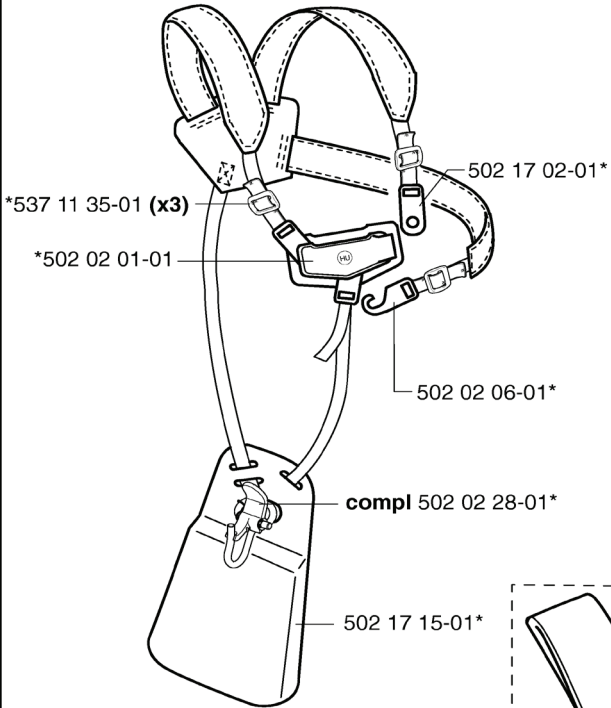

T

240R, 245R
*compl 502 02 00-02
*compl 502 02 00-03 US