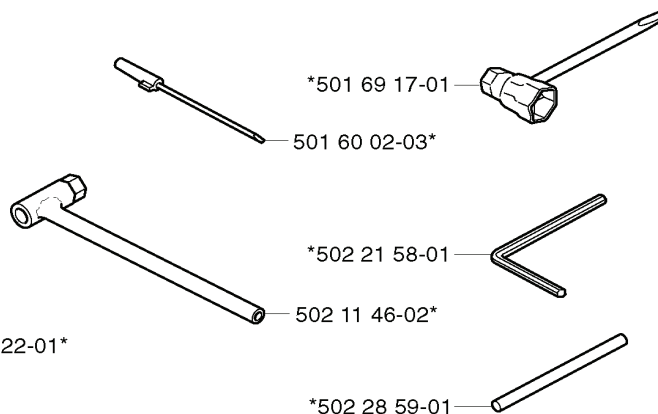

RESERVDELSKATALOG
: HUSQVARNA

Reservdelslista

RESERVDELSLISTA

S Accessories Zubehöre Accessoires Accessorios Tillbehör

*compl 502 27 33-03

REF.	ART. NR	ARTIKELBESKRIVNING	ANMÄRKNING	KIT
502 27 33-03	502273303	VERKTYGSSATS		1
531 00 60-76	531006076	OIL		1
502 27 22-01	502272201	SAW BLADE GUARD	200 MM	1
502 03 94-03	502039403	SAW BLADE GUARD	225 MM	1
503 74 29-01	503742901	DEKAL		1
503 21 07-16	503210716	SKRUV IH SCT		1
503 79 88-01	503798801	KNIV		1
503 81 15-01	503811501	BASEPLATE		1
503 91 60-01	503916001	TRIMSKYDD		1
502 26 34-01	502263401	SPRUTSKYDD		1
501 19 22-01	501192201	VERKTYG		1
502 15 70-01	502157001	STÖDKOPP		1
502 26 23-01	502262301	TRIMSKYDD KPL		1
502 03 55-05	502035505	TRANSPORT GUARD	200-250 MM	1
503 90 18-01	503901801	SUPPORT CUP		1
503 97 64-01	503976401	FETT		1
501 68 89-01	501688901	KOMBINYCKEL		1
502 28 59-01	502285901	STOPP		1
502 11 46-02	502114602	HYLSNYCKEL		1
502 21 58-01	502215801	SKIFTNYCKEL		1
501 60 02-03	501600203	SKRUVMEJSEL		1
501 69 17-01	501691701	KOMBINYCKEL		1