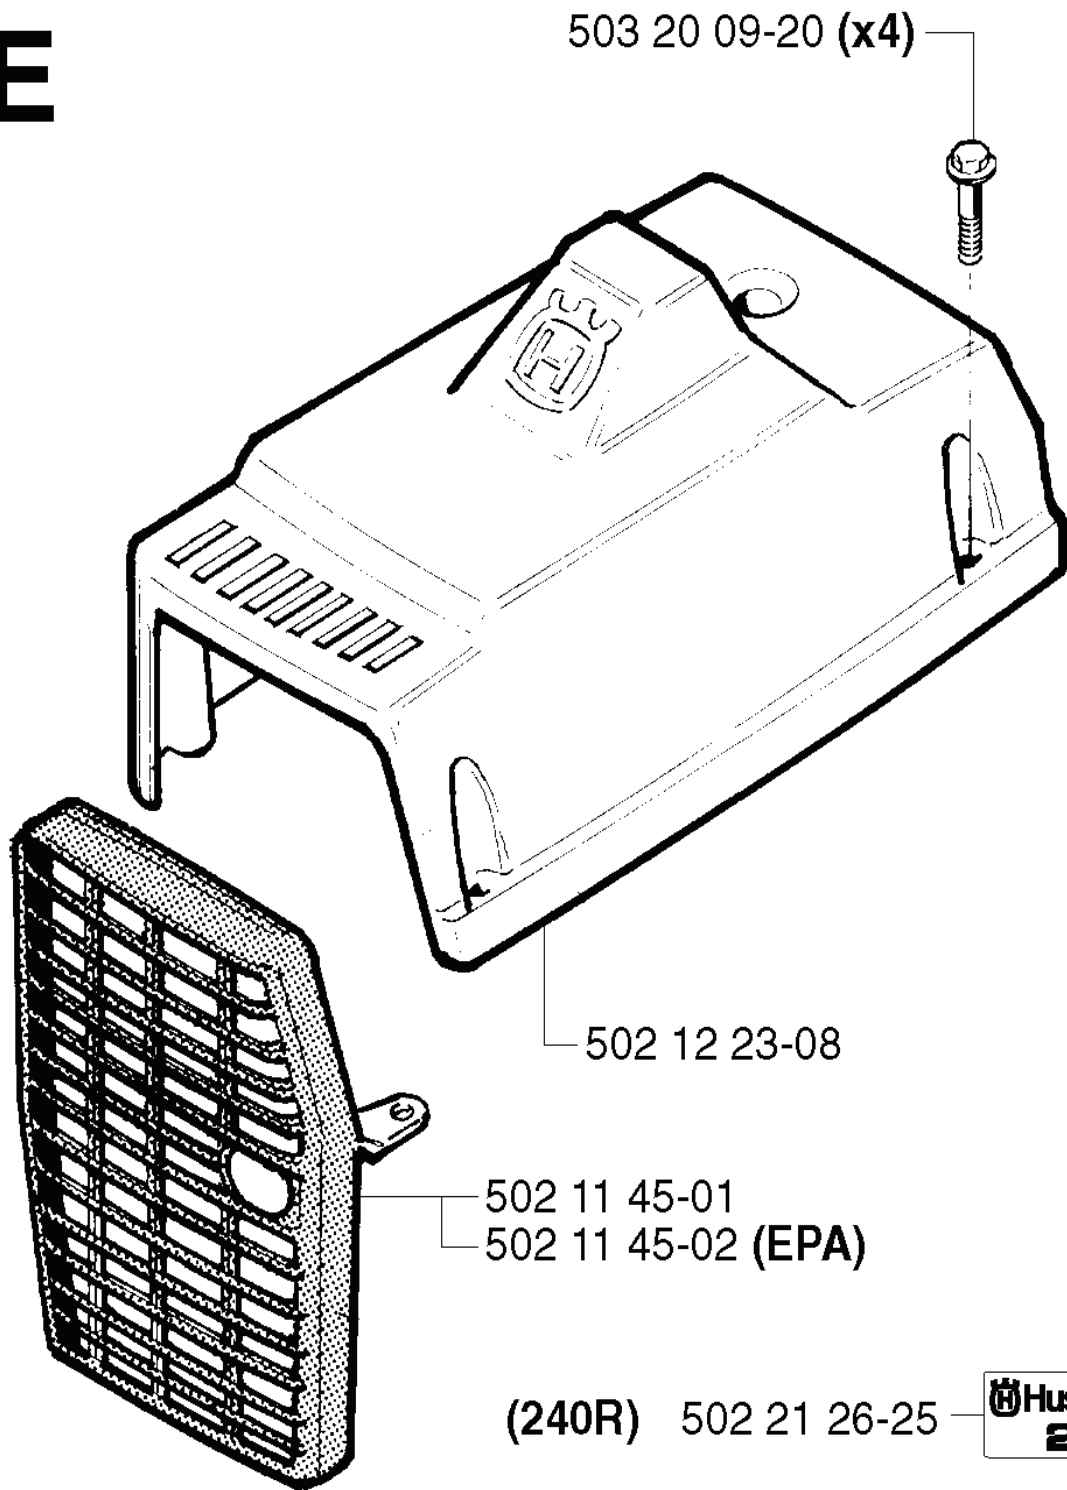

E

503 20 09-20 (x4)

502 12 23-08

502 11 45-01

502 11 45-02 (EPA)

(240R) 502 21 26-25

(245R) 502 21 26-26

(245RX) 502 21 26-27