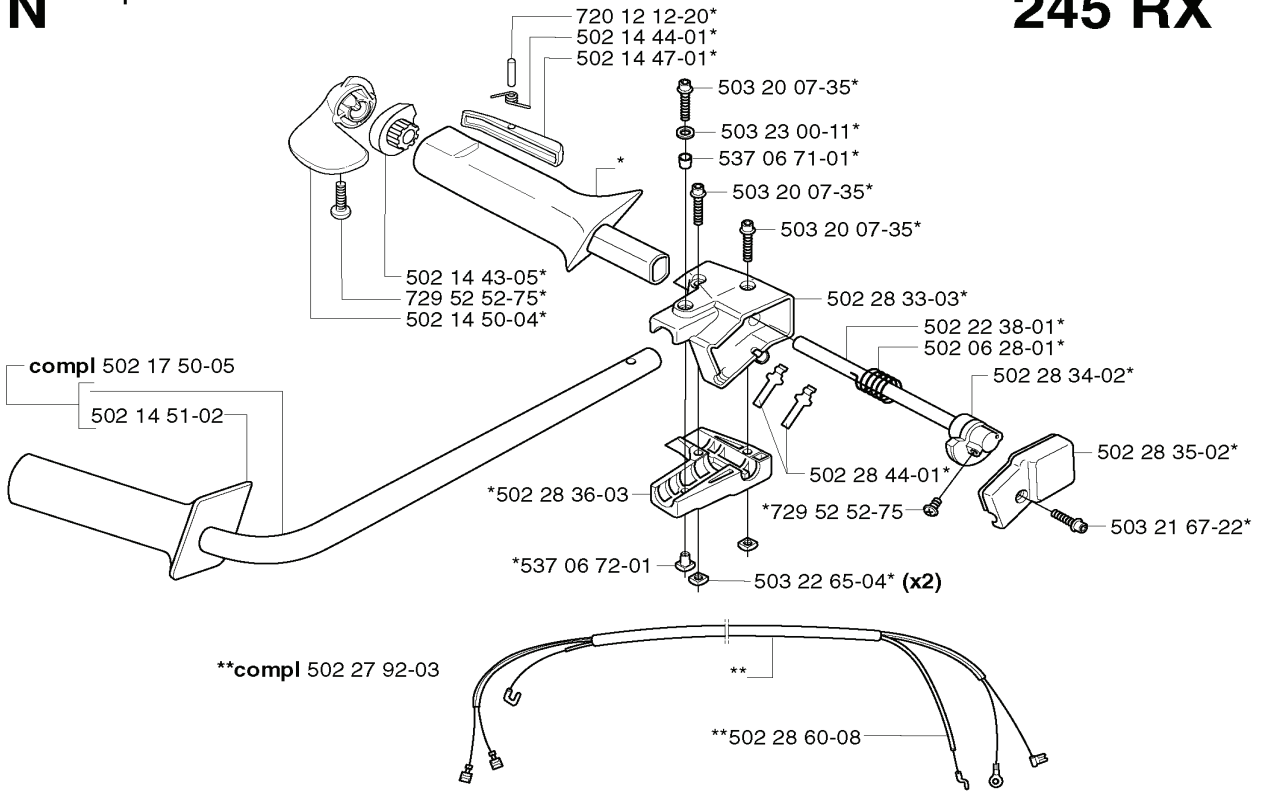

N

*compl 502 28 37-05

245 RX