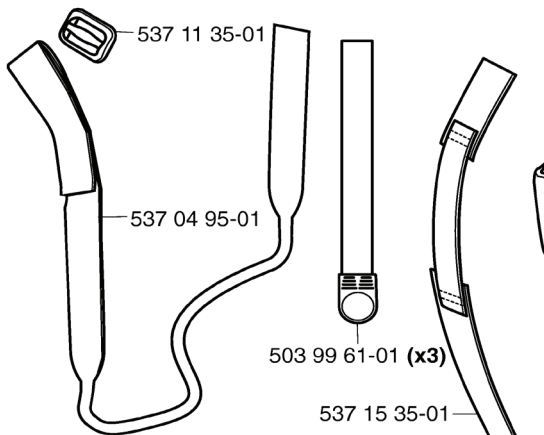

REF.	ART. NR	ARTIKELBESKRIVNING	ANMÄRKNING	KIT
725 23 82- 88	725238288	SKRUV EHHM		1

T

240R, 245R
***compl 502 02 00-02**
***compl 502 02 00-03 US**

240R
245R
245RX

compl 502 02 28-01

245RX
compl 531 00 92-08
compl 531 00 92-09 US

compl 502 02 28-03

REF.	ART. NR	ARTIKELBESKRIVNING	ANMÄRKNING	KIT
502 02 00-02	502020002	HARNESS		1
502 02 00-03	502020003	HARNESS	US	1
502 02 01-01	502020101	FRONT PIECE		1
531 00 92-08	531009208	HARNESS	245RX	1
531 00 92-09	531009209	HARNESS	US	1
537 11 35-01	537113501	HÅLLARE		1
537 04 95-01	537049501	BAND		1
503 99 61-01	503996101	BAND		3
537 15 35-01	537153501	SPÄNNBAND		1
502 02 28-03	502022803	UPPHÄNGNINGSKROK		1
537 04 93-01	537049301	HÖFTPUTA		1
537 04 92-01	537049201	HÖFTPUTA		1
537 04 94-01	537049401	HÖFTPUTA		1
537 17 12-01	537171201	HÖFTPUTA		1
503 99 59-01	503995901	HÖFTPUTA		1
502 17 15-01	502171501	HÖFTPUTA		1
502 02 06-01	502020601	CLAMP COMPL.		1
502 17 02-01	502170201	SPÄNNE		1
502 02 28-01	502022801	KROK		1
537 17 53-01	537175301	HÖFTPUTA		1
537 17 54-01	537175401	HÖFTPUTA		3
501 60 82-01	501608201	NIT		1
503 99 67-01	503996701	SPÄNNE		1
503 99 63-01	503996301	FRONT PIECE		1
503 99 64-01	503996401	FRONT PIECE		1
537 18 37-01	537183701	SELE		1
735 31 09-20	735310920	SPÄRRYTARE		1
502 02 29-02	502022902	KROK		1
502 02 38-01	502023801	FJÄDER		1
502 02 30-02	502023002	LÅS		1