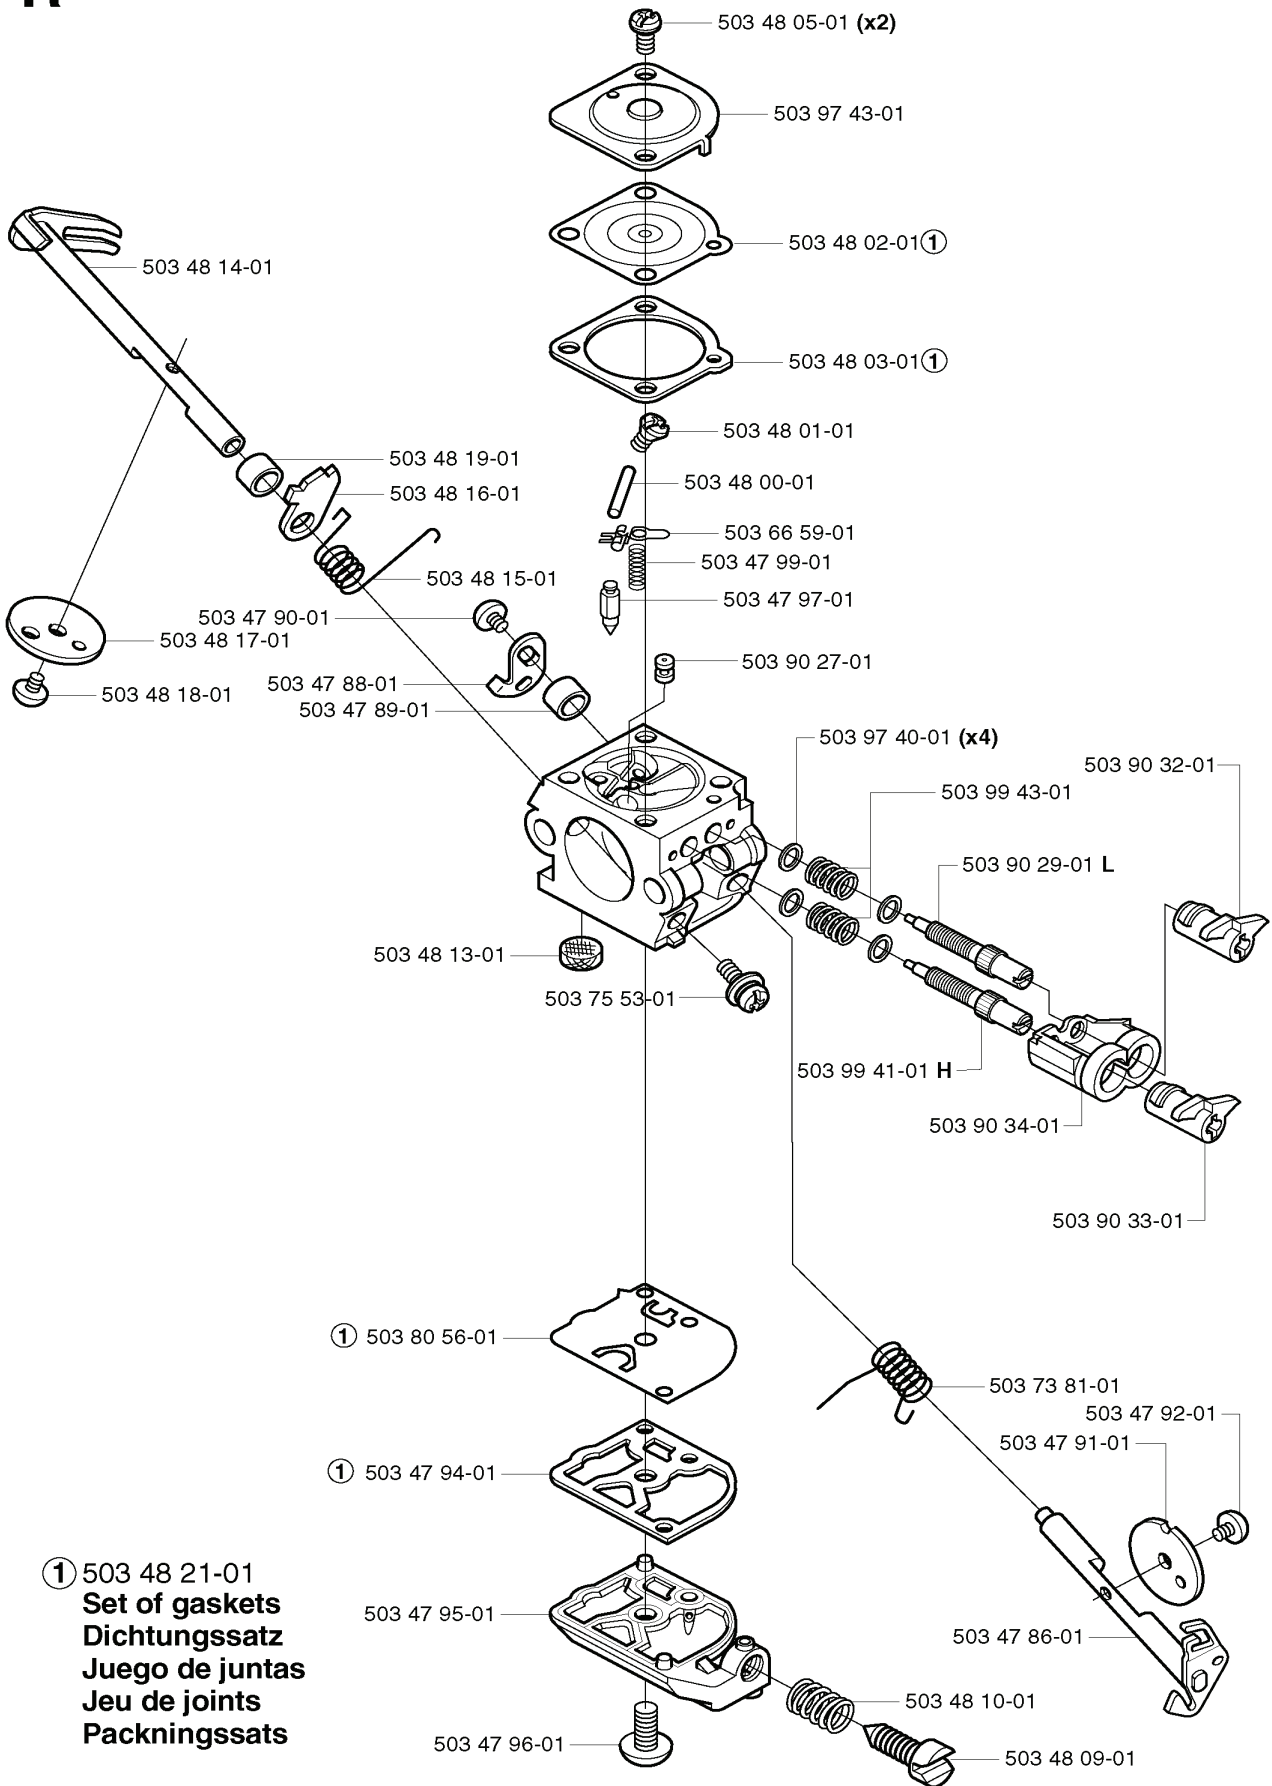

R compl 503 28 31-09

ZAMA C1Q - EL 10 (EPA)

① 503 48 21-01
Set of gaskets
Dichtungssatz
Juego de juntas
Jeu de joints
Packningssatz