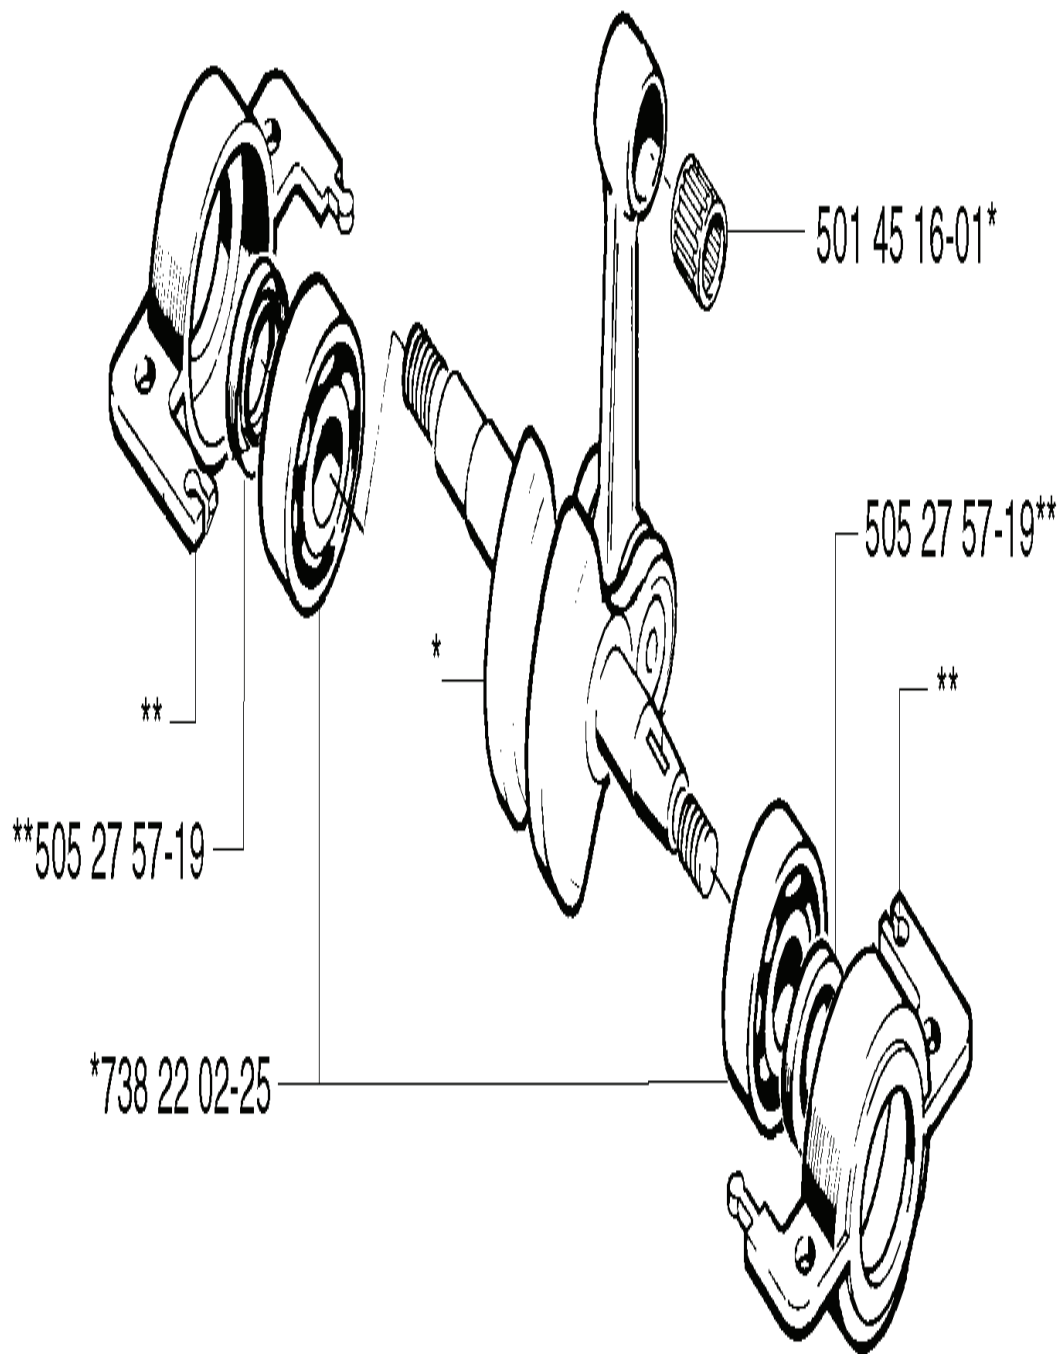

J

502 11 07-03

503 20 04-35 (x4)

REF.	ART. NR	ARTIKELBESKRIVNING	ANMÄRKNING	KIT
502 11 07-03	502110703	VEVHUS		1
503 20 04-35	503200435	SKRUV IHSCFM		4

G *compl 503 57 38-06
**compl 502 23 02-01

REF.	ART. NR	ARTIKELBESKRIVNING	ANMÄRKNING	KIT
503 57 38-06	503573806	VEVAXEL KPL		1
502 23 02-01	502230201	AXELSÄTE		1
505 27 57-19	505275719	SEALING RING		1
738 22 02-25	738220225	KULLAGER		1
501 45 16-01	501451601	NÅLLAGER		1