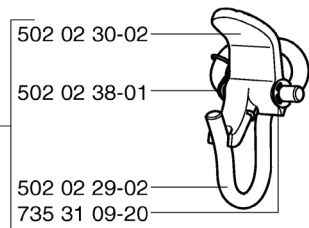

REF.	ART. NR	ARTIKELBESKRIVNING	ANMÄRKNING	KIT
725 23 82- 88	725238288	SKRUV EHHM		1

T

240R, 245R
***compl 502 02 00-02**
***compl 502 02 00-03 US**

240R
245R
245RX

compl 502 02 28-01

245RX
compl 531 00 92-08
compl 531 00 92-09 US

compl 502 02 28-03

REF.	ART. NR	ARTIKELBESKRIVNING	ANMÄRKNING	KIT
502 02 00-02	502020002	HARNESS		1
502 02 00-03	502020003	HARNESS	US	1
502 02 01-01	502020101	FRONT PIECE		1
531 00 92-08	531009208	HARNESS	245RX	1
531 00 92-09	531009209	HARNESS	US	1
537 11 35-01	537113501	HÅLLARE		1
537 04 95-01	537049501	BAND		1
503 99 61-01	503996101	BAND		3
537 15 35-01	537153501	SPÄNNBAND		1
502 02 28-03	502022803	UPPHÄNGNINGSKROK		1
537 04 93-01	537049301	HÖFTPUTA		1
537 04 92-01	537049201	HÖFTPUTA		1
537 04 94-01	537049401	HÖFTPUTA		1
537 17 12-01	537171201	HÖFTPUTA		1
503 99 59-01	503995901	HÖFTPUTA		1
502 17 15-01	502171501	HÖFTPUTA		1
502 02 06-01	502020601	CLAMP COMPL.		1
502 17 02-01	502170201	SPÄNNE		1
502 02 28-01	502022801	KROK		1
537 17 53-01	537175301	HÖFTPUTA		1
537 17 54-01	537175401	HÖFTPUTA		3
501 60 82-01	501608201	NIT		1
503 99 67-01	503996701	SPÄNNE		1
503 99 63-01	503996301	FRONT PIECE		1
503 99 64-01	503996401	FRONT PIECE		1
537 18 37-01	537183701	SELE		1
735 31 09-20	735310920	SPÄRRYTARE		1
502 02 29-02	502022902	KROK		1
502 02 38-01	502023801	FJÄDER		1
502 02 30-02	502023002	LÅS		1