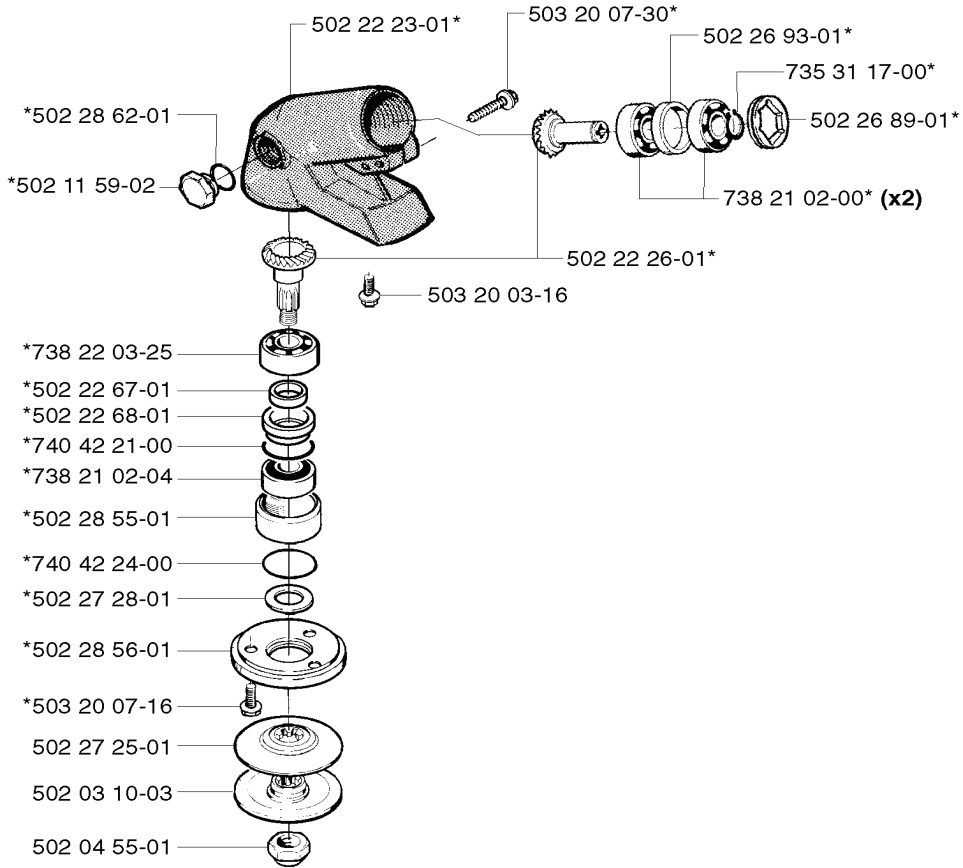

A *compl 502 28 57-02

537 02 76-02

REF.	ART. NR	ARTIKELBESKRIVNING	ANMÄRKNING	KIT
502 28 57-02	502285702	VÄXEL		1
502 28 62-01	502286201	BRICKA		1
502 11 59-02	502115902	PLUGG		1
738 22 03-25	738220325	KULLAGER		1
502 22 67-01	502226701	DISTANSRING		1
502 22 68-01	502226801	TÄTNINGSKRAGE		1
740 42 21-00	740422100	O-RING		1
738 21 02-04	738210204	KULLAGER		1
502 28 55-01	502285501	LAGERHUS		1
740 42 24-00	740422400	O-RING		1
502 27 28-01	502272801	BRICKA		1
502 28 56-01	502285601	KOPP		1
503 20 07-16	503200716	SKRUV IHSCFM		1
502 27 25-01	502272501	MEDBRINGARE		1
502 03 10-03	502031003	STÖDFLÄNS		1
502 04 55-01	502045501	MUTTER		1
740 51 13-01	740511301	SEALING RING		1
740 44 08-00	740440800	O-RING		1
502 26 95-01	502269501	SEALING RING HOLDER		1
502 12 02-03	502120203	TUBE ASSY	245 RX	1
502 12 02-05	502120205	TUBE ASSY	240R,245R	1
537 02 76-02	537027602	DEKAL		1
537 01 40-02	537014002	DRIVAXEL KPL	240R,245R	1
537 01 40-01	537014001	DRIVAXEL KPL	245 RX	1
503 20 03-16	503200316	SKRUV IHSCFM		1
502 22 26-01	502222601	KUGGHJUL		1
738 21 02-00	738210200	KULLAGER		2
502 26 89-01	502268901	SPÄRRING		1
735 31 17-00	735311700	SPÄRRING		1
502 26 93-01	502269301	DISTANSRING		1
503 20 07-30	503200730	SKRUV IHSCFM		1
502 22 23-01	502222301	VÄXELHUS		1