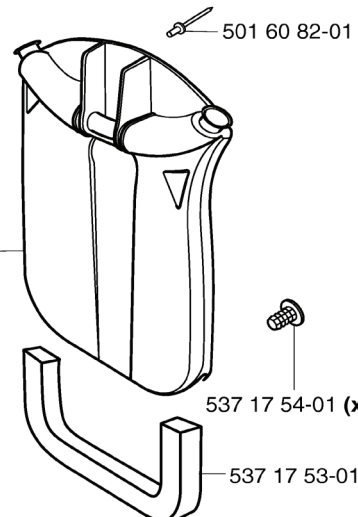

REF.	ART. NR	ARTIKELBESKRIVNING	ANMÄRKNING	KIT
725 23 82- 88	725238288	SKRUV EHHM		1

T

240R, 245R
***compl 502 02 00-02**
***compl 502 02 00-03 US**

240R
245R
245RX

compl 502 02 28-01

245RX
compl 531 00 92-08
compl 531 00 92-09 US

compl 502 02 28-03

REF.	ART. NR	ARTIKELBESKRIVNING	ANMÄRKNING	KIT
502 02 00-02	502020002	HARNESS		1
502 02 00-03	502020003	HARNESS	US	1
502 02 01-01	502020101	FRONT PIECE		1
531 00 92-08	531009208	HARNESS	245RX	1
531 00 92-09	531009209	HARNESS	US	1
537 11 35-01	537113501	HÅLLARE		1
537 04 95-01	537049501	BAND		1
503 99 61-01	503996101	BAND		3
537 15 35-01	537153501	SPÄNNBAND		1
502 02 28-03	502022803	UPPHÄNGNINGSKROK		1
537 04 93-01	537049301	HÖFTPUTA		1
537 04 92-01	537049201	HÖFTPUTA		1
537 04 94-01	537049401	HÖFTPUTA		1
537 17 12-01	537171201	HÖFTPUTA		1
503 99 59-01	503995901	HÖFTPUTA		1
502 17 15-01	502171501	HÖFTPUTA		1
502 02 06-01	502020601	CLAMP COMPL.		1
502 17 02-01	502170201	SPÄNNE		1
502 02 28-01	502022801	KROK		1
537 17 53-01	537175301	HÖFTPUTA		1
537 17 54-01	537175401	HÖFTPUTA		3
501 60 82-01	501608201	NIT		1
503 99 67-01	503996701	SPÄNNE		1
503 99 63-01	503996301	FRONT PIECE		1
503 99 64-01	503996401	FRONT PIECE		1
537 18 37-01	537183701	SELE		1
735 31 09-20	735310920	SPÄRRYTARE		1
502 02 29-02	502022902	KROK		1
502 02 38-01	502023801	FJÄDER		1
502 02 30-02	502023002	LÅS		1