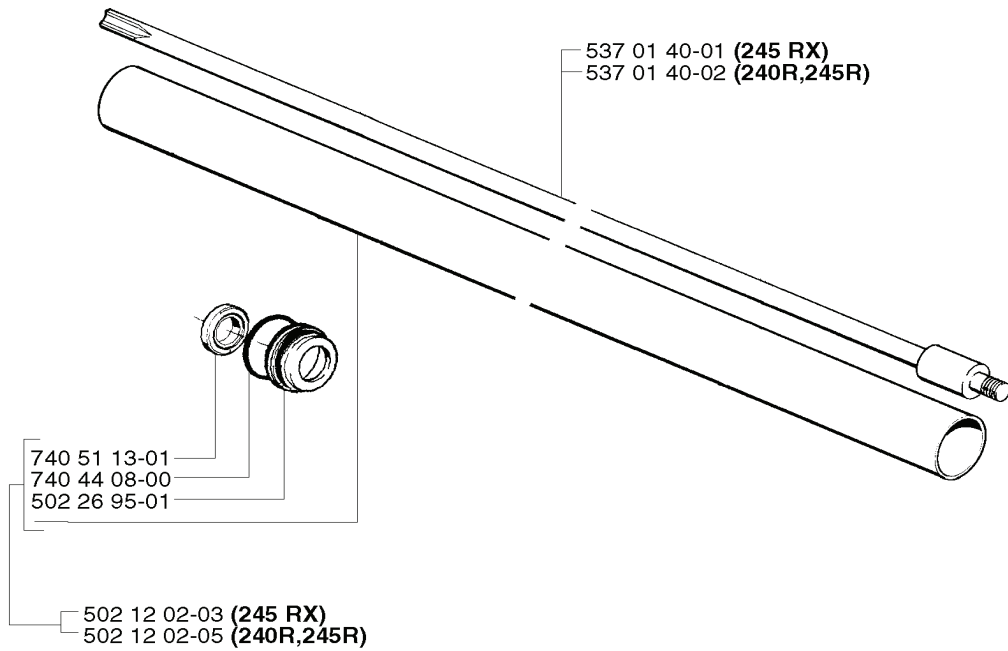

A *compl 502 28 57-02

537 02 76-02