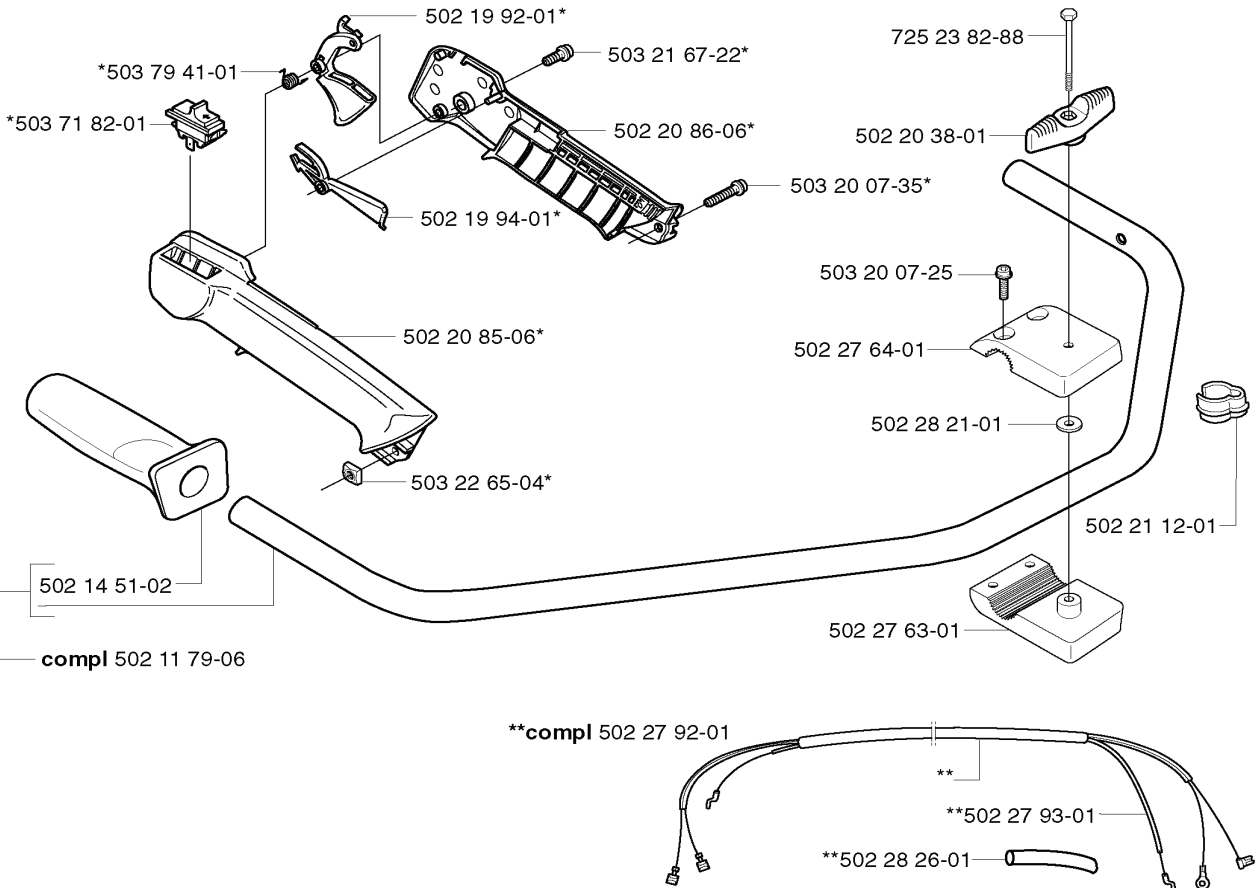

N

*compl 502 28 37-05

245 RX

P

*compl 502 28 06-11

240R, 245R

REF.	ART. NR	ARTIKELBESKRIVNING	ANMÄRKNING	KIT
502 28 37-05	502283705	GASHANDTAG KPL		1
502 11 79-06	502117906	HANDLEBAR		1
502 17 50-05	502175005	HANDLEBAR LEFT		1
502 14 51-02	502145102	HANDTAG		1
502 27 92-03	502279203	KABLAGE KPL		1
537 06 72-01	537067201	NUT SQUARE		1
502 28 36-03	502283603	ÖVERFALL		1
502 14 50-04	502145004	THROTTLE TRIGGER		1
502 19 92-01	502199201	THROTTLE TRIGGER		1
502 14 43-05	502144305	BUSHING		1
502 19 94-01	502199401	GASSPÄRR		1
502 20 38-01	502203801	KNOPP		1
720 12 12-20	720121220	CYLINDRISK PINNE		1
502 20 85-06	502208506	HANDTAGSHALVA		1
502 14 44-01	502144401	FJÄDER		1
502 20 86-06	502208606	HANDTAGSHALVA		1
502 14 47-01	502144701	GASSPÄRR		1
502 21 12-01	502211201	KLAMMER		1
503 23 00-11	503230011	BRICKA		1
537 06 71-01	537067101	HYLSA		1
502 27 63-01	502276301	STYRHÅLLARE		1
502 27 64-01	502276401	STYRHÅLLARE		1
502 27 92-01	502279201	KABLAGE KPL		1
503 20 07-35	503200735	SKRUV IHSCFM		1
502 28 33-03	502283303	HANDTAG		1
502 28 44-01	502284401	FJÄDER		1
502 27 93-01	502279301	GAS WIRE ASSY		1
729 52 52-75	729525275	SKRUV CRPANT		1
502 28 06-11	502280611	HANDTAG		1
503 22 65-04	503226504	MUTTER 4-KANT		2
502 28 21-01	502282101	BRICKA		1
502 28 60-08	502286008	GAS WIRE		1
502 28 26-01	502282601	SLANG		1
503 21 67-22	503216722	SKRUV IHSCFT		1
502 28 35-02	502283502	NAVKAPSEL		1
502 28 34-02	502283402	LINHJUL		1
502 06 28-01	502062801	RETURFJÄDER		1
502 22 38-01	502223801	RÖR		1
503 20 07-25	503200725	SKRUV IHSCFM		1
503 71 82-01	503718201	BRYTARE		1
503 79 41-01	503794101	RETURFJÄDER		1