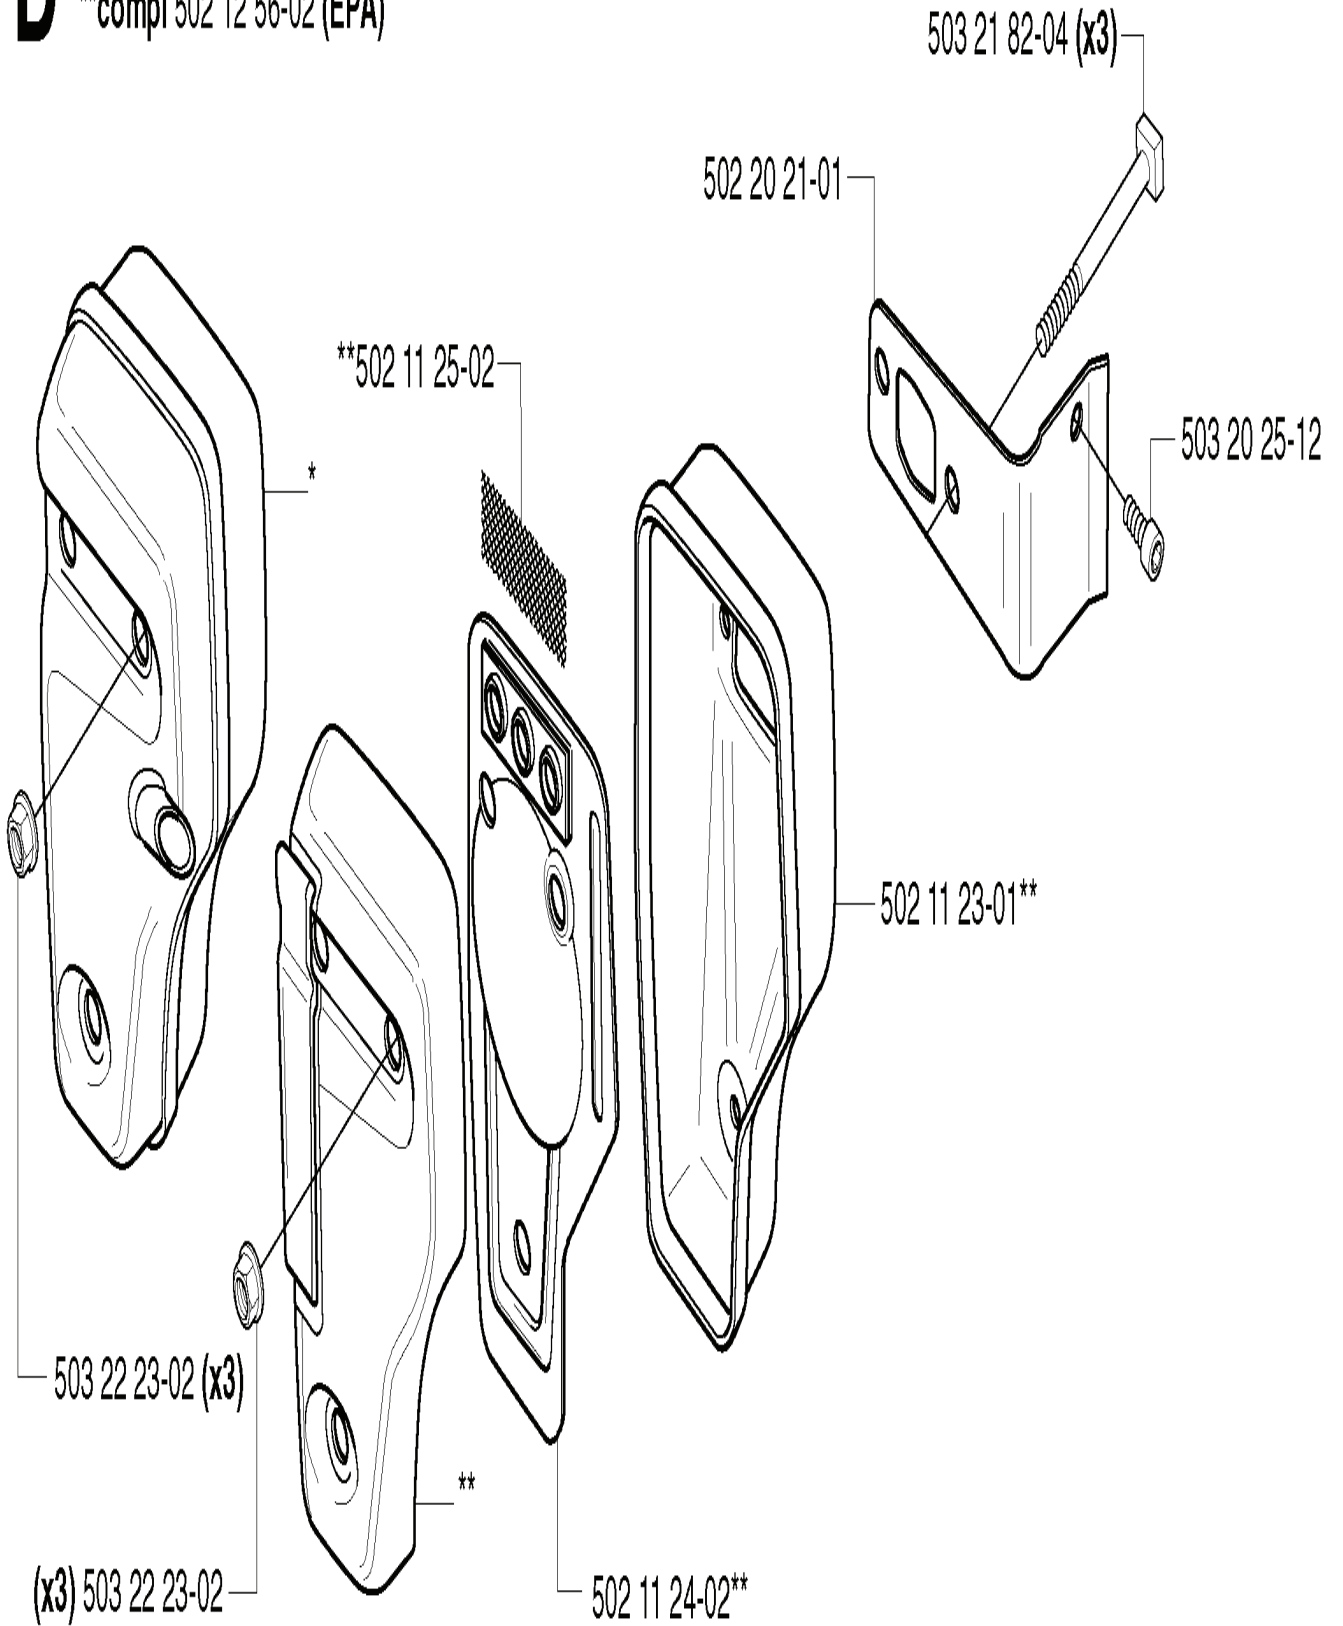

D *compl 502 11 22-03
**compl 502 12 56-02 (EPA)