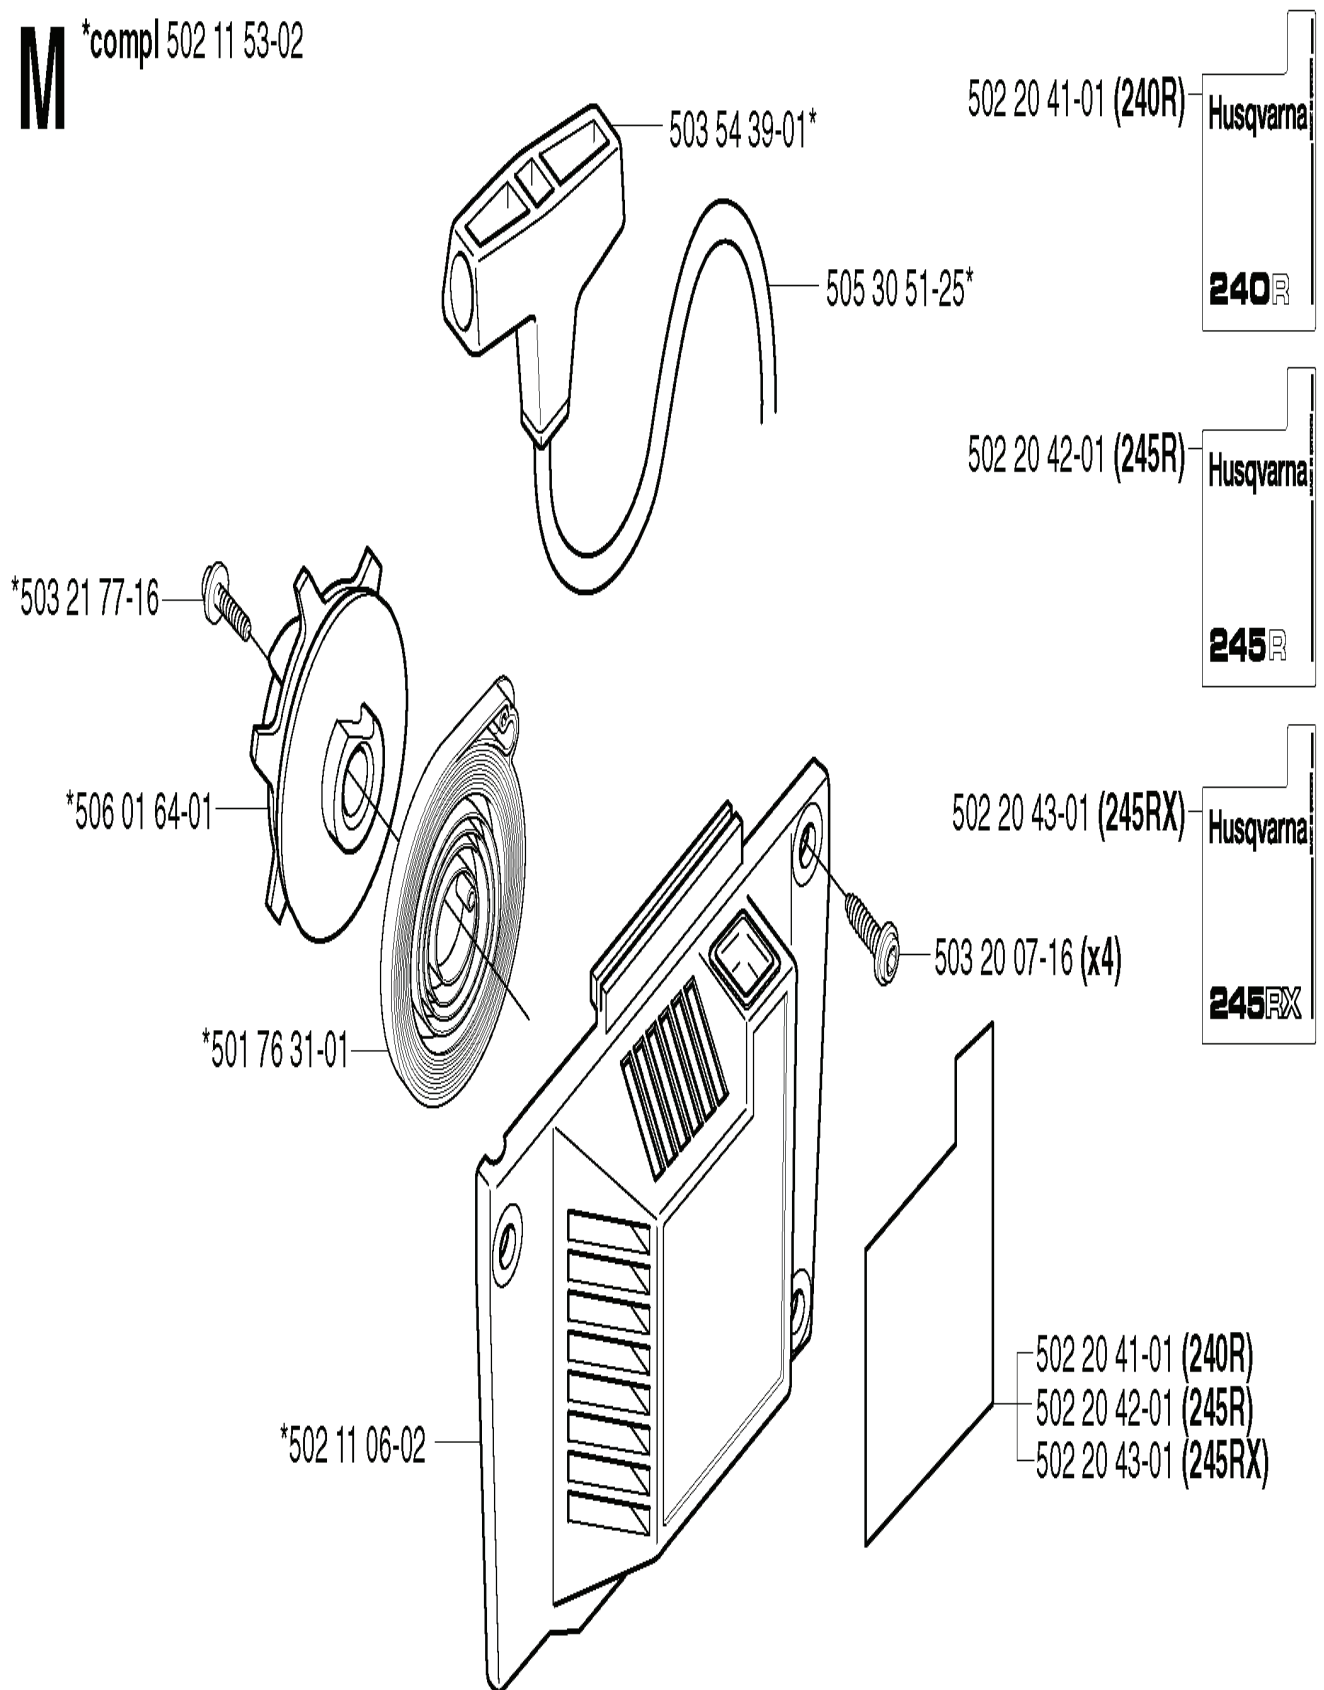

M *compl 502 11 53-02