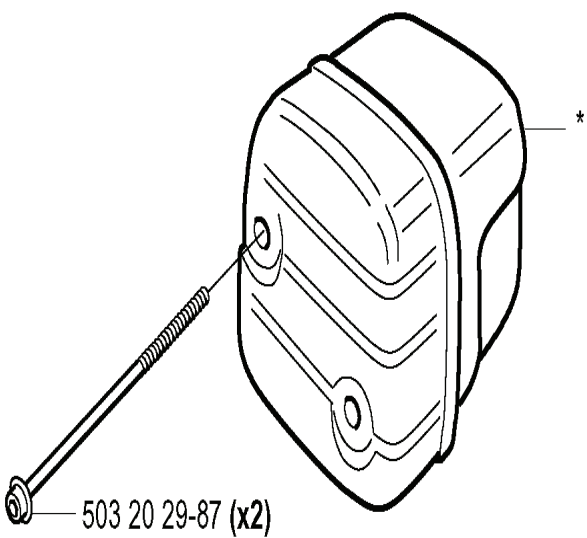

*compl 503 87 96-01 (FG)