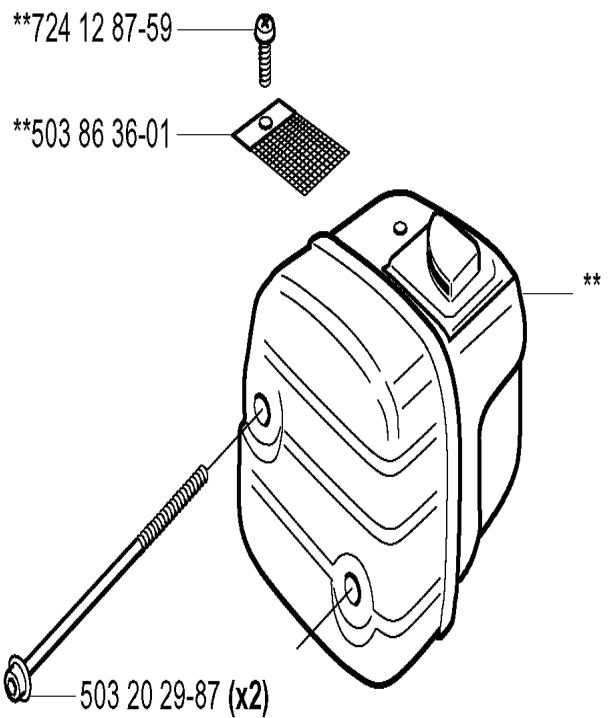

**F**

\*compl 503 86 27-02 (EU)

\*compl 503 87 96-01 (FG)

\*\*compl 503 86 28-02 (DF)

---

REF.	ART. NR	ARTIKELBESKRIVNING	ANMÄRKNING	KIT
503 86 27-02	503862702	LJUDDÄMPARE KPL		1
503 87 96-01	503879601	LJUDDÄMPARE KPL		1
503 20 29-87	503202987	SKRUV IHSCFM		2
503 86 36-01	503863601	GNISTFÅNGARNÄT		1
724 12 87-59	724128759	SKRUV CRPANM		1
503 86 28-02	503862802	LJUDDÄMPARE KPL		1