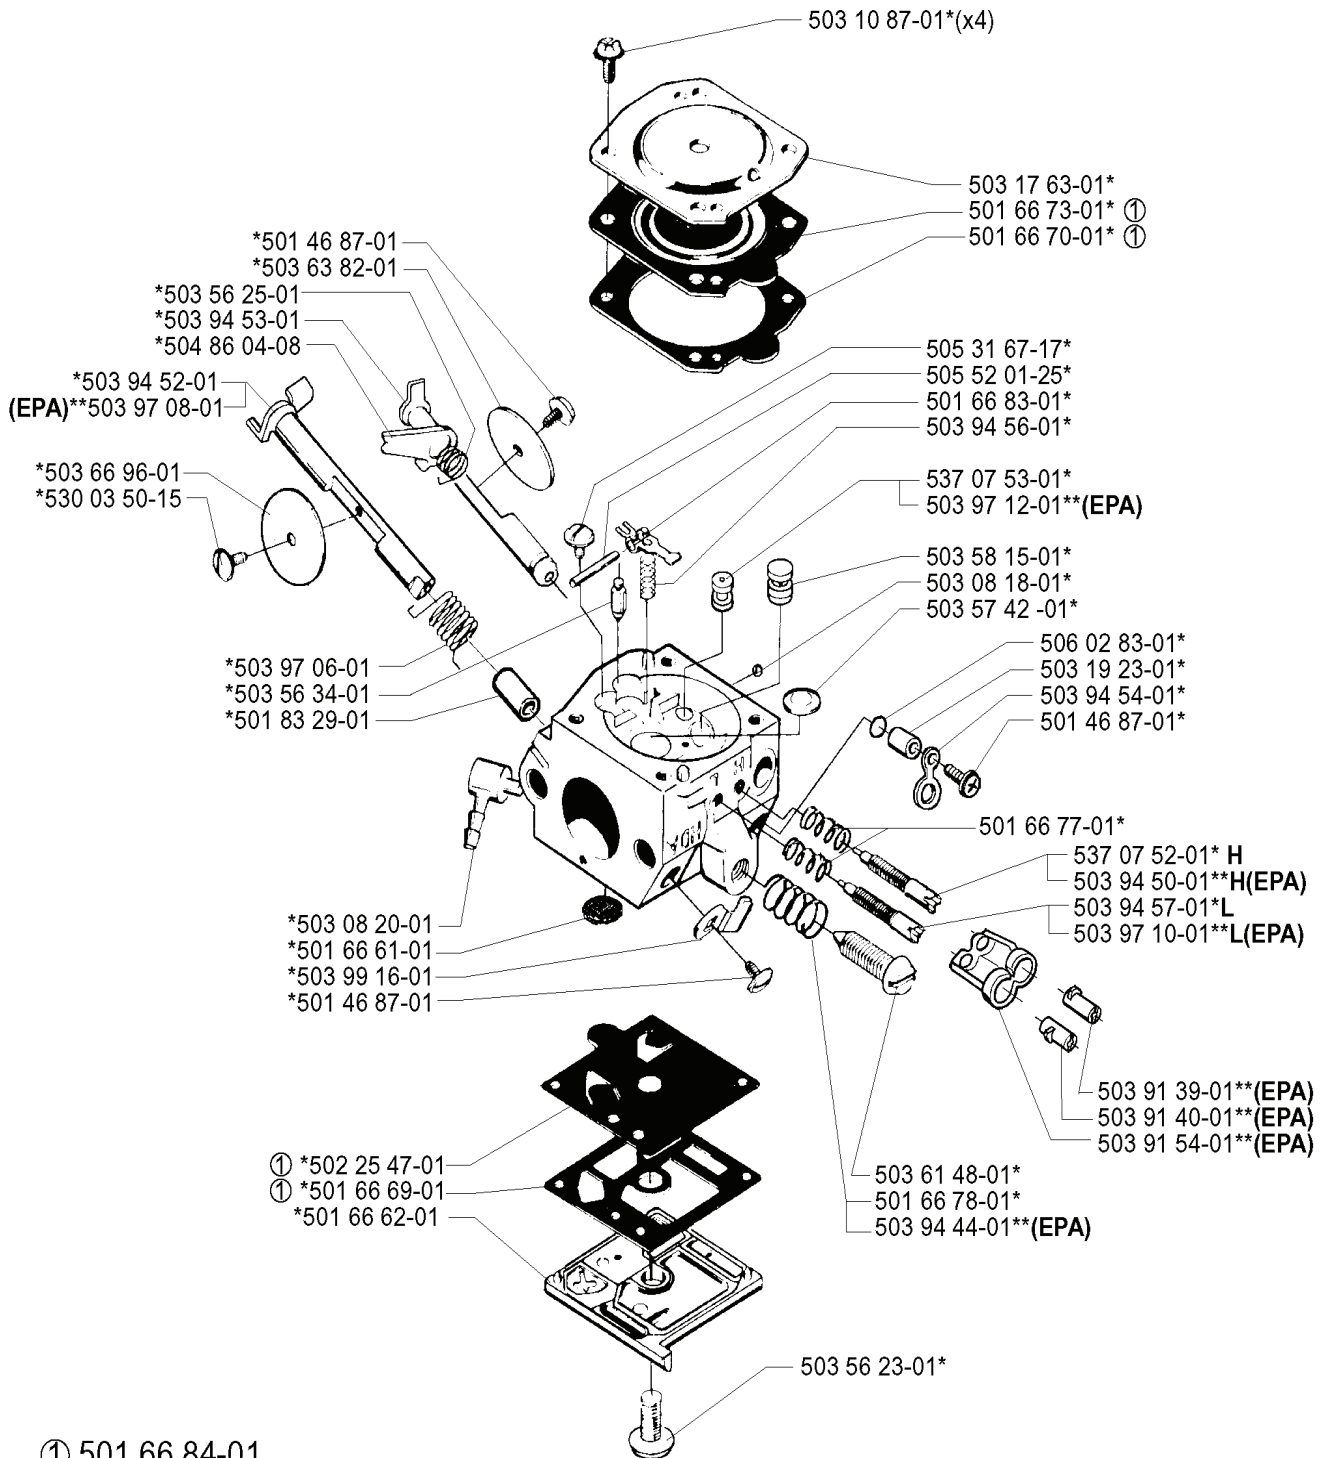

N *compl 503 28 18-03 Walbro HDA 154 B
**compl 503 28 16-14 Walbro HDA 159 A (EPA)

① 501 66 84-01
Set of gaskets
Dichtungssatz
Jeu de joints
Juego de juntas
Packningssats