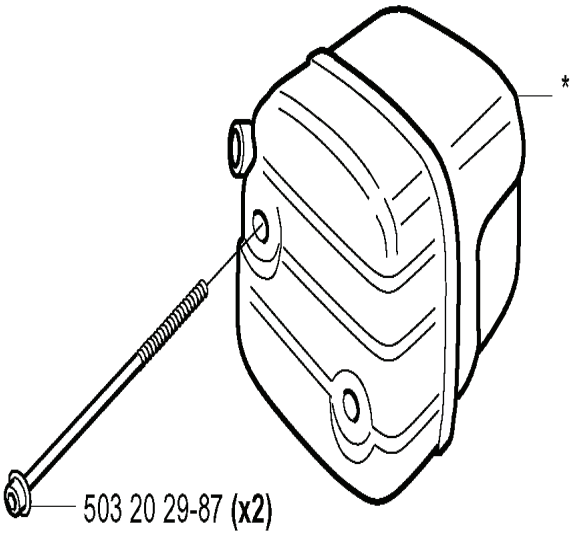

J

\*compl 503 86 37-72

REF.	ART. NR	ARTIKELBESKRIVNING	ANMÄRKNING	KIT
503 86 37-72	503863772	BRÄNSLETANK		1
503 57 76-02	503577602	BRÄNSLESLANG		1
503 44 32-01	503443201	BRÄNSLEFILTER		1
501 81 96-01	501819601	TANKLOCK KPL		1
501 81 96-03	501819603	TANKLOCK KPL		1
503 26 30-17	503263017	O-RING		1
503 57 89-01	503578901	HÅLLARE		1
503 21 88-25	503218825	SKRUV IHSCFT		1
503 85 41-01	503854101	VIBRATIONISOLATOR		1
720 12 40-20	720124020	CYLINDRISK PINNE		1
503 99 86-01	503998601	RETURFJÄDER		1
503 85 45-02	503854502	THROTTLE TRIGGER		1
503 85 44-02	503854402	GASSPÄRR		1
501 62 98-01	501629801	VENTILPLUGG		1
503 60 04-01	503600401	FILTERPLUGG		1

**F**

\*compl 503 86 27-02 (EU)

\*compl 503 87 96-01 (FG)

\*\*compl 503 86 28-02 (DF)

---

REF.	ART. NR	ARTIKELBESKRIVNING	ANMÄRKNING	KIT
503 86 27-02	503862702	LJUDDÄMPARE KPL		1
503 87 96-01	503879601	LJUDDÄMPARE KPL		1
503 20 29-87	503202987	SKRUV IHSCFM		2
503 86 36-01	503863601	GNISTFÅNGARNÄT		1
724 12 87-59	724128759	SKRUV CRPANM		1
503 86 28-02	503862802	LJUDDÄMPARE KPL		1