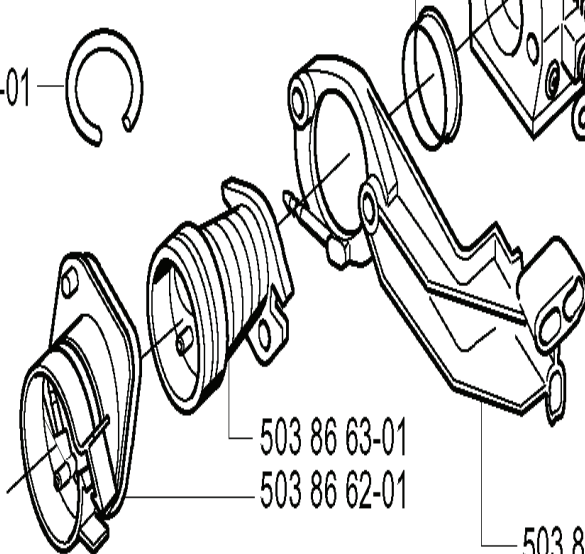

---

REF.	ART. NR	ARTIKELBESKRIVNING	ANMÄRKNING	KIT
5016683-01	501668301	HÄVARM		1
5055201-25	505520125	TAPP		1
5053167-17	505316717	SCREW		1
5016670-01	501667001	PACKNING		1
5016673-01	501667301	MEMBRAN		1
5031763-01	503176301	KÅPA		1
5031087-01	503108701	SCREW		4

# G

- 537 02 40-01 NYLON 80 $\mu$
- 537 02 40-02 NYLON 44 $\mu$
- 537 02 40-03 FELT

503 88 92-01

- 503 28 18-03 (HDA 154 B)
- 503 28 16-14 ((HDA 159 A) EPA)

503 86 94-01

503 21 74-50 (x2)

503 86 95-01

537 02 90-01

503 89 60-01

503 86 63-01

503 86 62-01

503 86 64-01

503 86 96-01

503 86 97-01

REF.	ART. NR	ARTIKELBESKRIVNING	ANMÄRKNING	KIT
503 88 92-01	503889201	GASSTÄNG		1
503 28 18-03	503281803	FÖRGASARE		1
503 28 16-14	503281614	FÖRGASARE		1
537 02 90-01	537029001	STÖDRING		1
503 89 60-01	503896001	IMPULSSLANG		1
503 86 63-01	503866301	BÄLG		1
503 86 62-01	503866201	MELLANVÄGG		1
503 86 64-01	503866401	FLÄNS		1
503 86 96-01	503869601	CHOKEREGLAGE		1
503 86 97-01	503869701	SHORT CIRCUIT SPRING		1
503 86 95-01	503869501	STOP CONTROL		1
503 21 74-50	503217450	SKRUV IH SCT		2
503 86 94-01	503869401	INSUGSKRÖK		1
537 02 40-03	537024003	LUFTFILTER		1
537 02 40-02	537024002	LUFTFILTER		1
537 02 40-01	537024001	LUFTFILTER		1