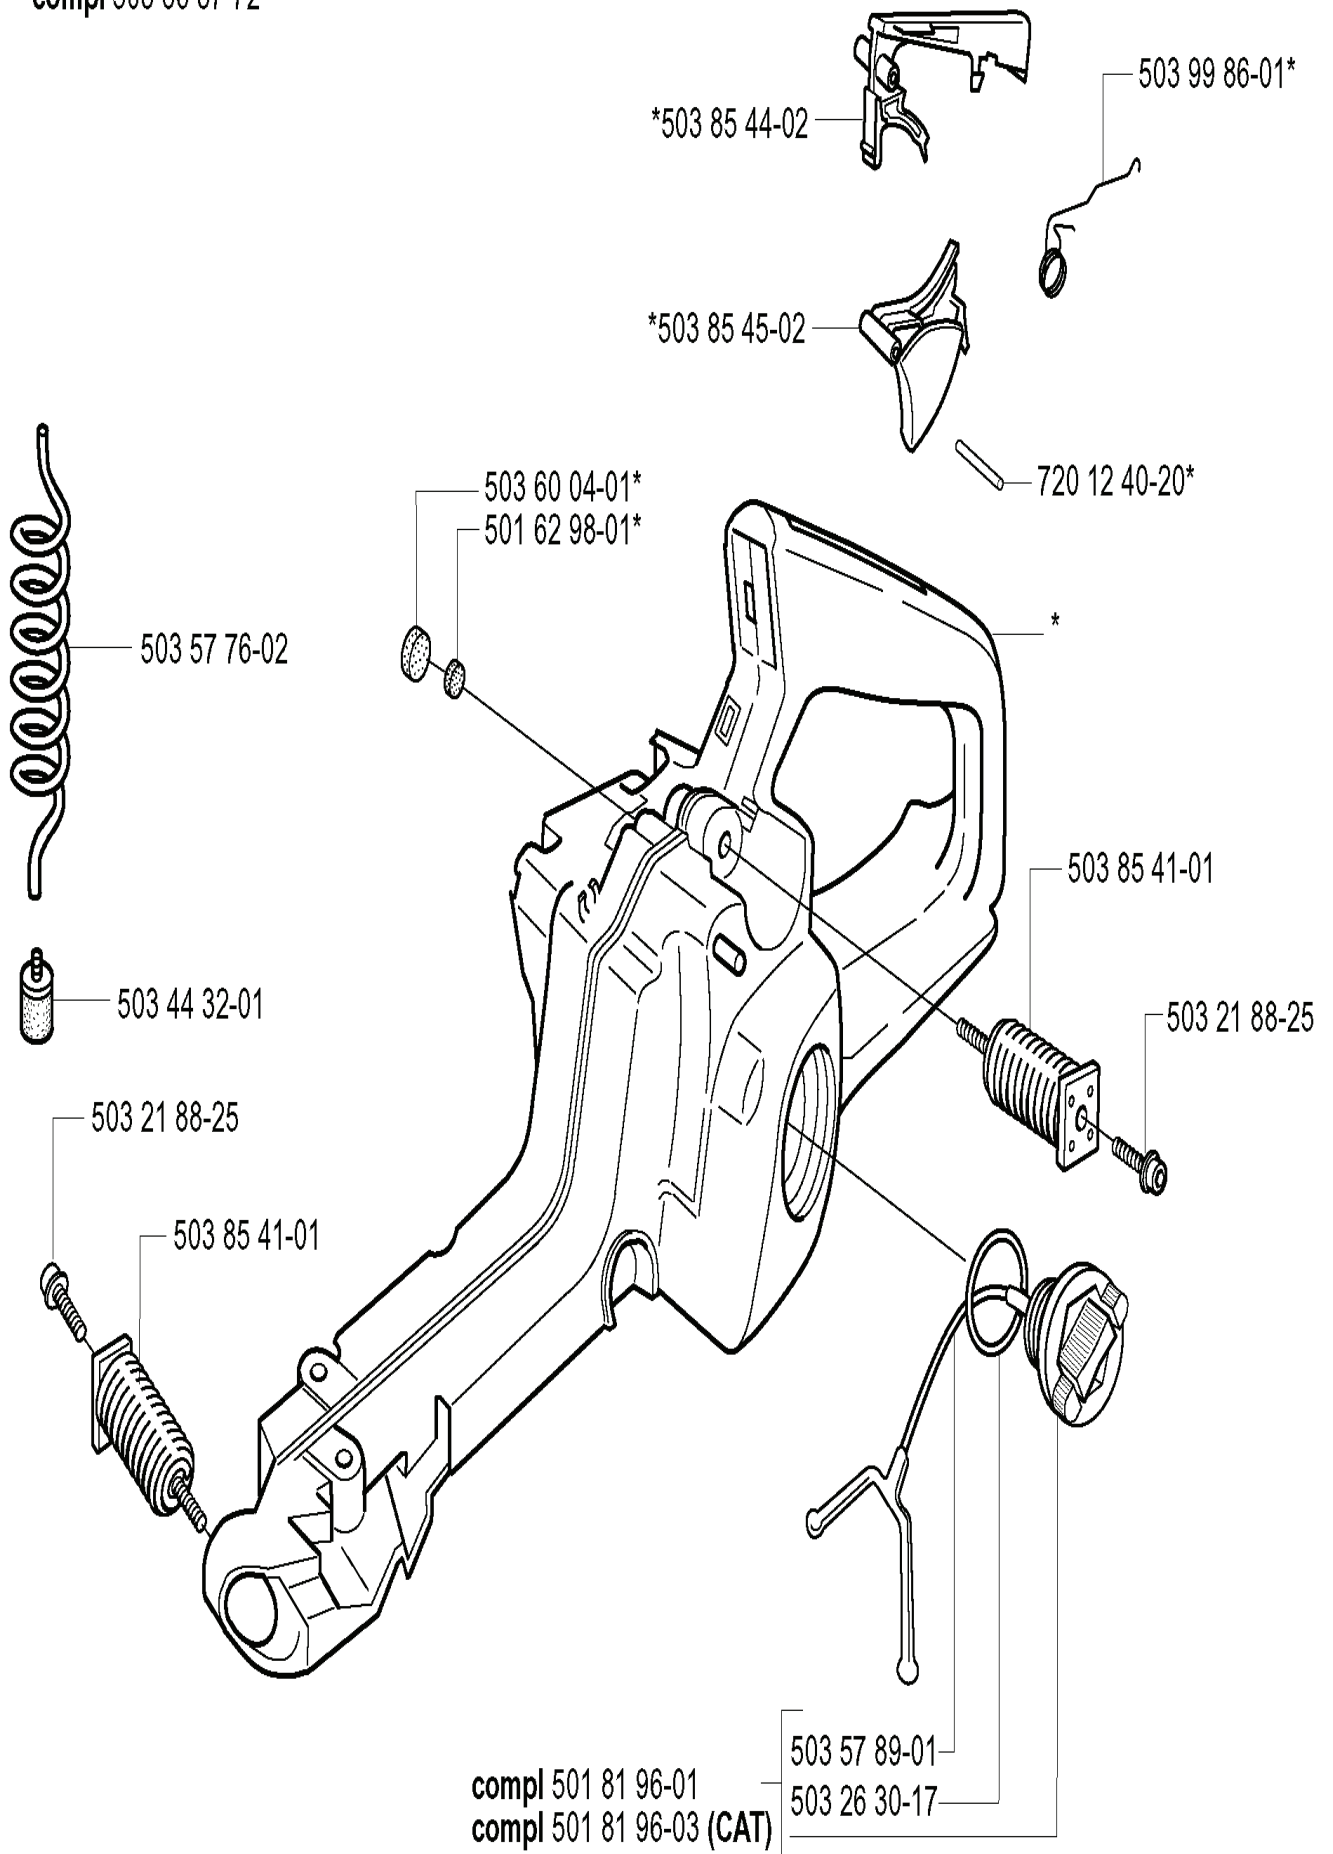

# RESERVDELSLISTA

REF.	ART. NR	ARTIKELBESKRIVNING	ANMÄRKNING	KIT
503 87 00-73	503870073	CYLINDER KPL		1
503 87 02-74	503870274	CYLINDER KPL		1
503 23 51-08	503235108	TÄNDSTIFT		1
503 55 22-01	503552201	PLUGG		1
503 97 13-01	503971301	VÄRMEAVLEDARE		1
503 28 90-03	503289003	KOLVRING		1
503 28 90-05	503289005	KOLVRING		1
503 87 01-71	503870171	KOLV KPL		1
503 90 73-71	503907371	KOLV KPL		1
503 20 05-32	503200532	SKRUV IHSCM		4
503 92 60-02	503926002	TÄCKPLATTA		2
503 86 99-71	503869971	CYLINDER KPL		1
503 21 74-25	503217425	SKRUV IH SCT		4
503 66 54-01	503665401	DEKOMPRESSIONSVENTIL		1
503 86 25-01	503862501	PACKNING		1
503 28 90-10	503289010	KOLVRING		1
737 44 10-00	737441000	LÅSRING		2
503 89 96-71	503899671	KOLV KPL		1
501 45 16-01	501451601	NÅLLAGER		1
503 89 44-01	503894401	PACKNING		1

# K

---

REF.	ART. NR	ARTIKELBESKRIVNING	ANMÄRKNING	KIT
503 89 83-01	503898301	VIBRATIONISOLATOR		1
503 96 06-01	503960601	HANDTAG FRÄMRE		1
503 21 88-16	503218816	SKRUV IH SCT		1
503 92 24-01	503922401	DISTANSBRICKA		1
503 98 98-01	503989801	HANDTAG		1
503 21 88-25	503218825	SKRUV IH SCFT		1

J

\*compl 503 86 37-72

REF.	ART. NR	ARTIKELBESKRIVNING	ANMÄRKNING	KIT
503 86 37-72	503863772	BRÄNSLETANK		1
503 57 76-02	503577602	BRÄNSLESLANG		1
503 44 32-01	503443201	BRÄNSLEFILTER		1
501 81 96-01	501819601	TANKLOCK KPL		1
501 81 96-03	501819603	TANKLOCK KPL		1
503 26 30-17	503263017	O-RING		1
503 57 89-01	503578901	HÅLLARE		1
503 21 88-25	503218825	SKRUV IHSCFT		1
503 85 41-01	503854101	VIBRATIONISOLATOR		1
720 12 40-20	720124020	CYLINDRISK PINNE		1
503 99 86-01	503998601	RETURFJÄDER		1
503 85 45-02	503854502	THROTTLE TRIGGER		1
503 85 44-02	503854402	GASSPÄRR		1
501 62 98-01	501629801	VENTILPLUGG		1
503 60 04-01	503600401	FILTERPLUGG		1