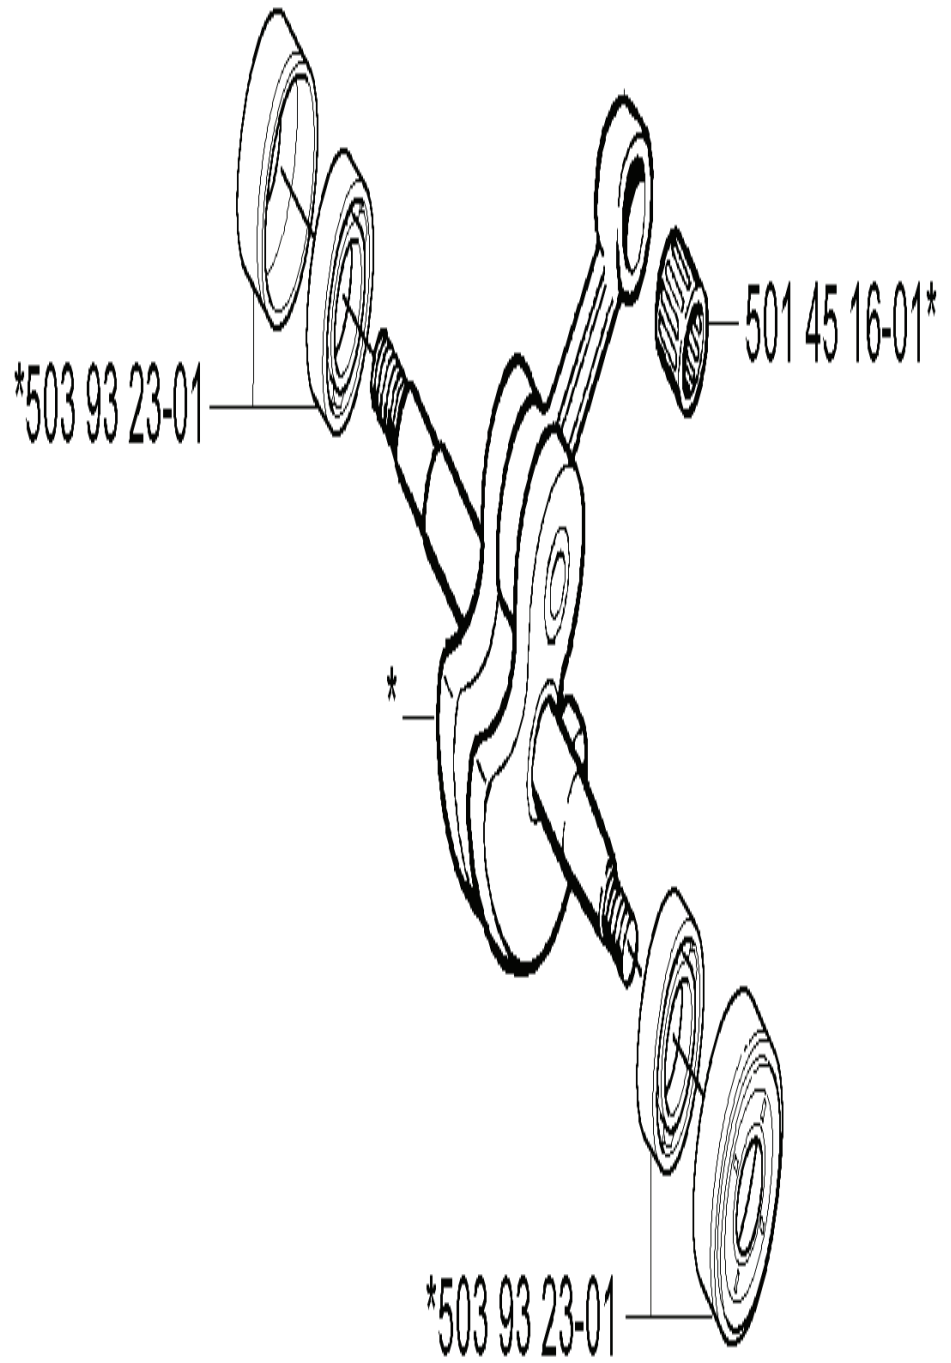

**F**

\*compl 503 86 27-02 (EU)

\*compl 503 87 96-01 (FG)

\*\*compl 503 86 28-02 (DF)

---

REF.	ART. NR	ARTIKELBESKRIVNING	ANMÄRKNING	KIT
503 86 27-02	503862702	LJUDDÄMPARE KPL		1
503 87 96-01	503879601	LJUDDÄMPARE KPL		1
503 20 29-87	503202987	SKRUV IHSCFM		2
503 86 36-01	503863601	GNISTFÅNGARNÄT		1
724 12 87-59	724128759	SKRUV CRPANM		1
503 86 28-02	503862802	LJUDDÄMPARE KPL		1

E

\*compl 503 85 80-71

---

REF.	ART. NR	ARTIKELBESKRIVNING	ANMÄRKNING	KIT
503 85 80-71	503858071	VEVAXEL		1
503 93 23-01	503932301	LAGERHÅLLARE		1
501 45 16-01	501451601	NÅLLAGER		1

**H**

\*compl 503 85 15-03