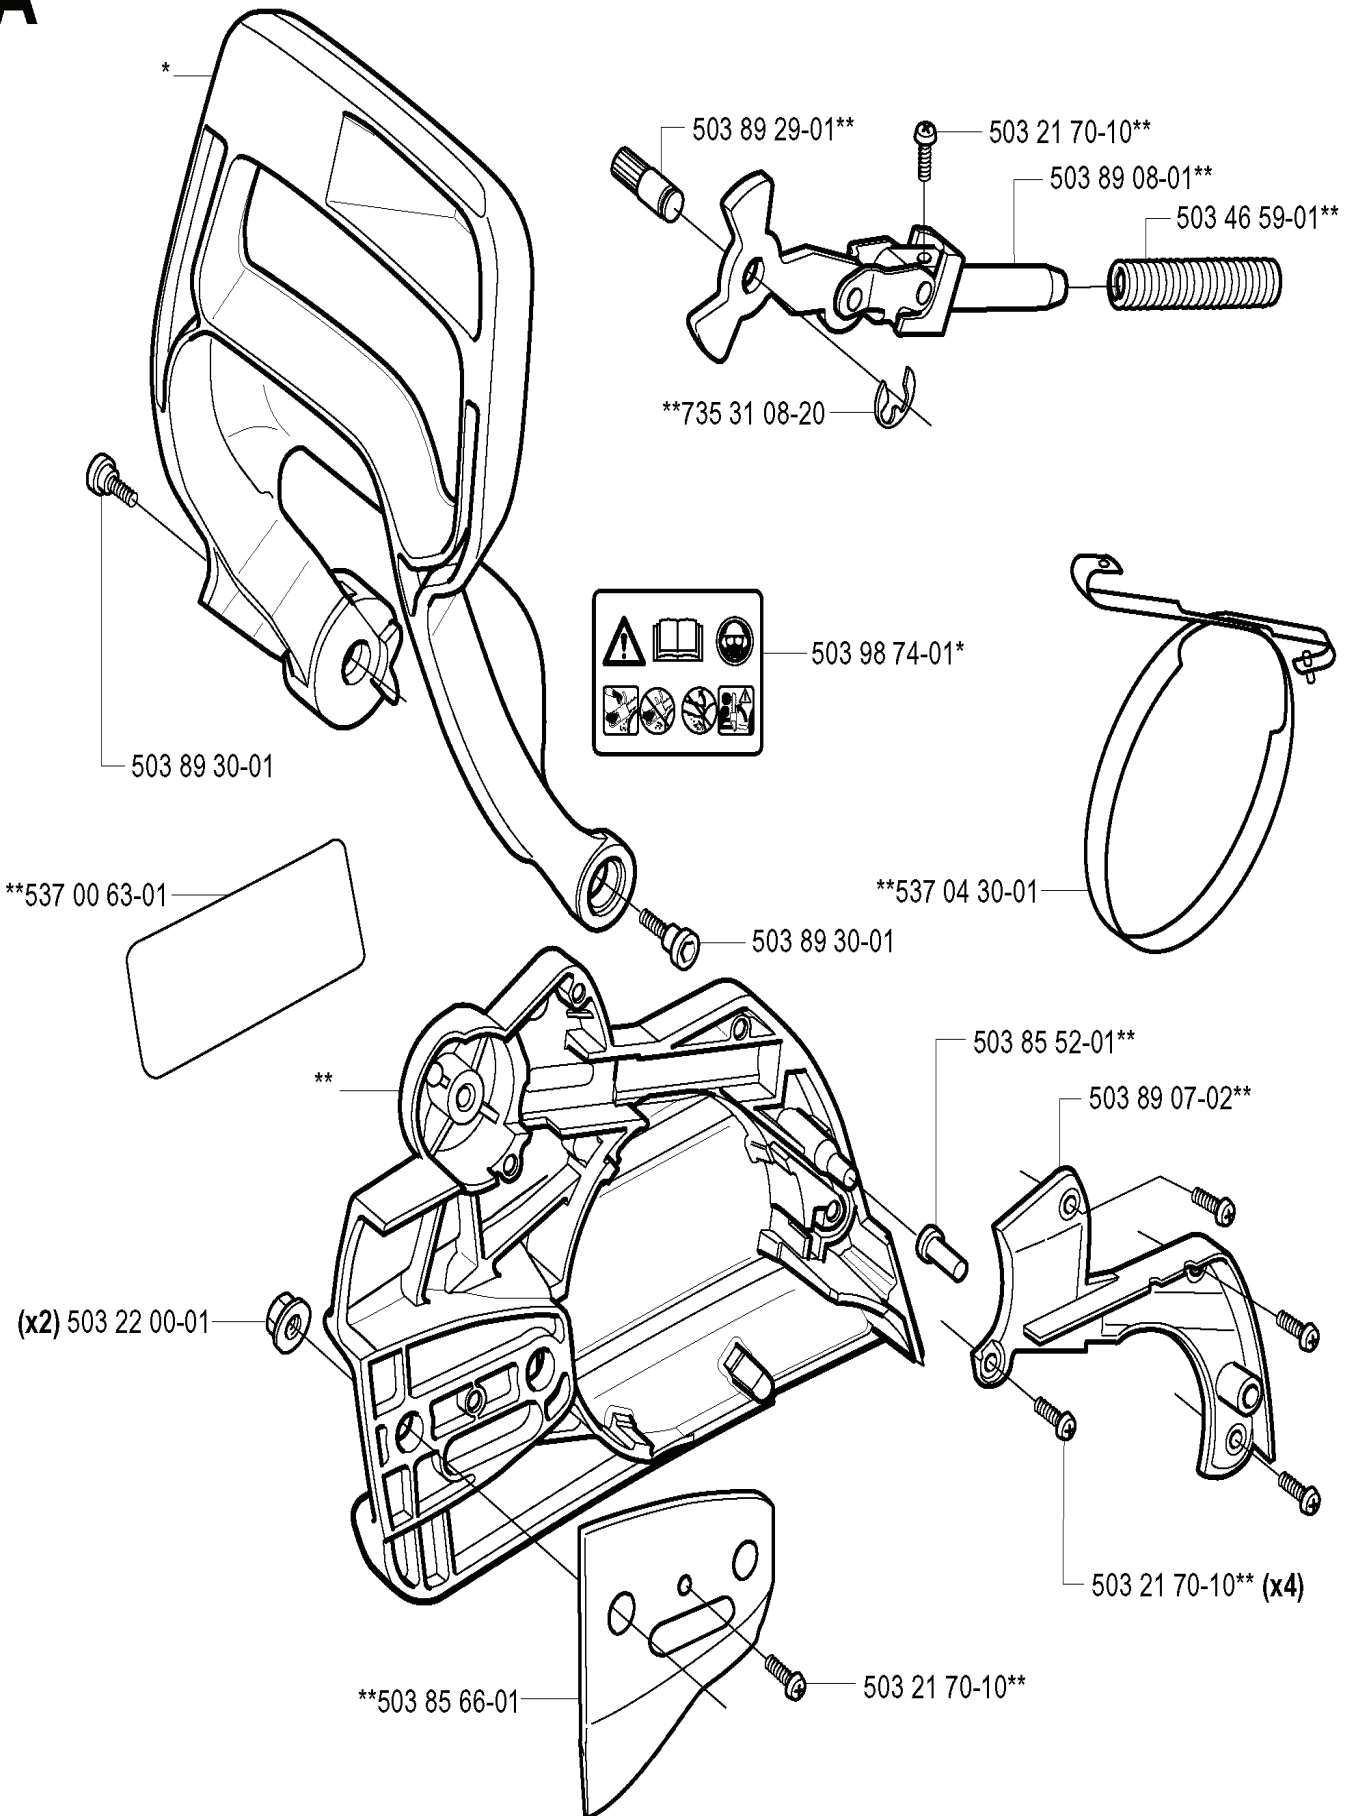

A

*compl 537 01 21-02

**compl 503 99 70-01