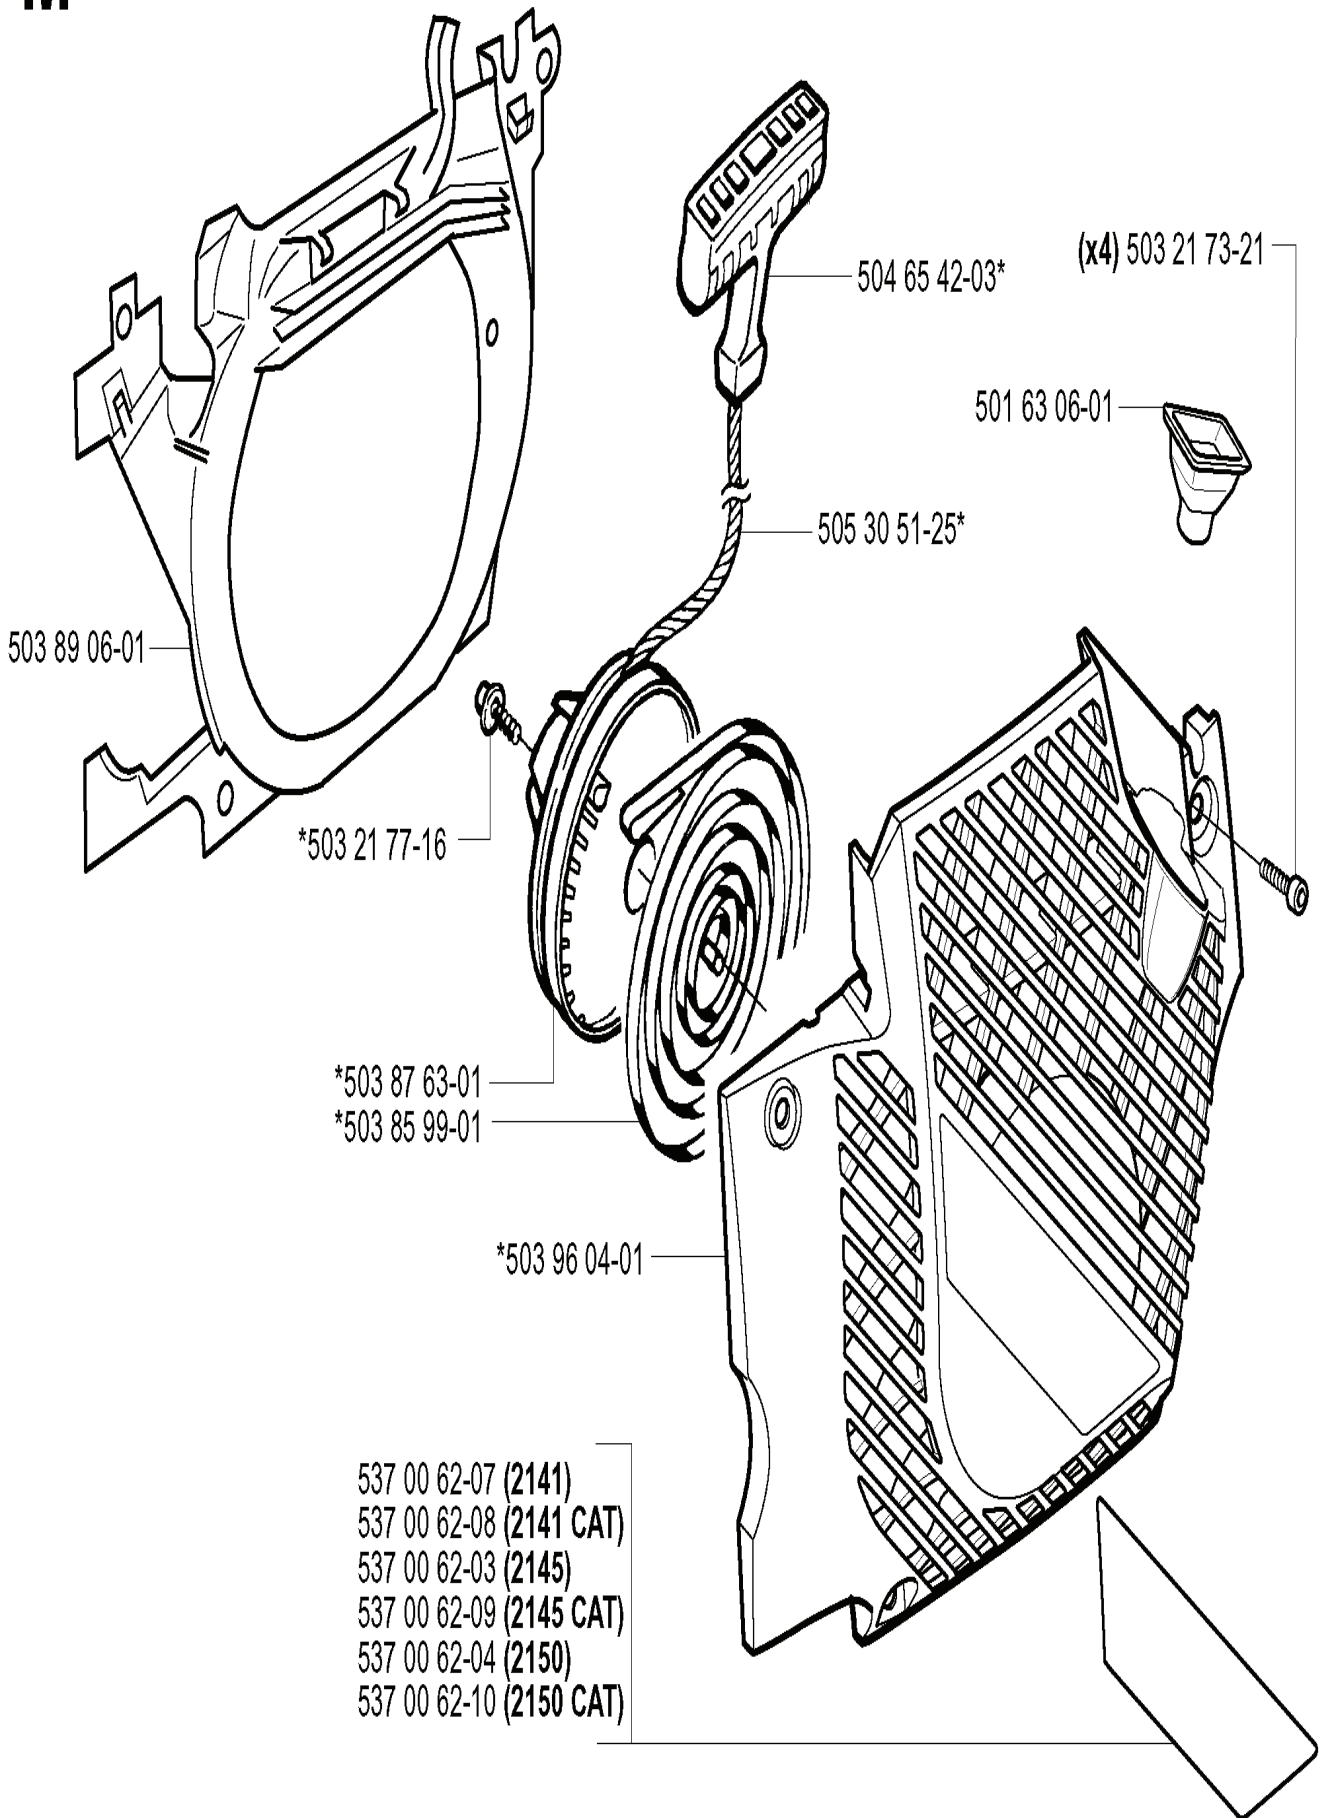

M

*compl 503 99 58-01