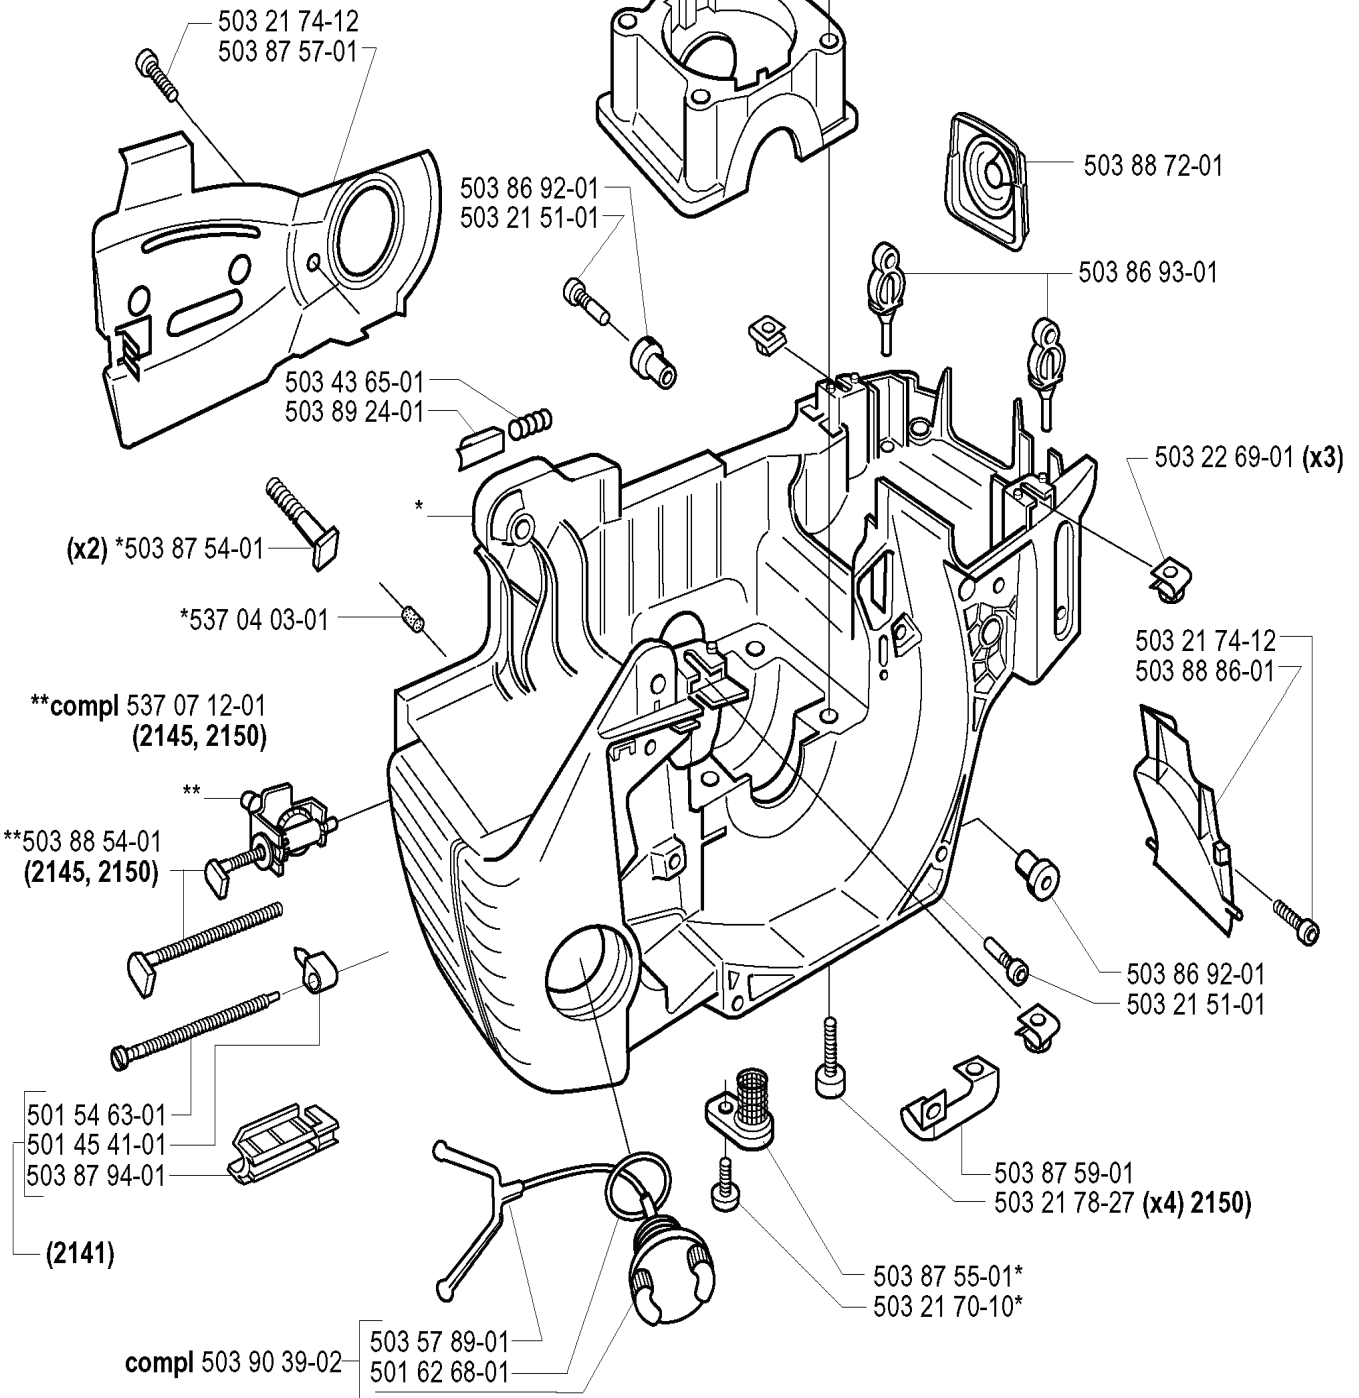

H

*compl 503 85 15-03

503 88 59-01 (2150)