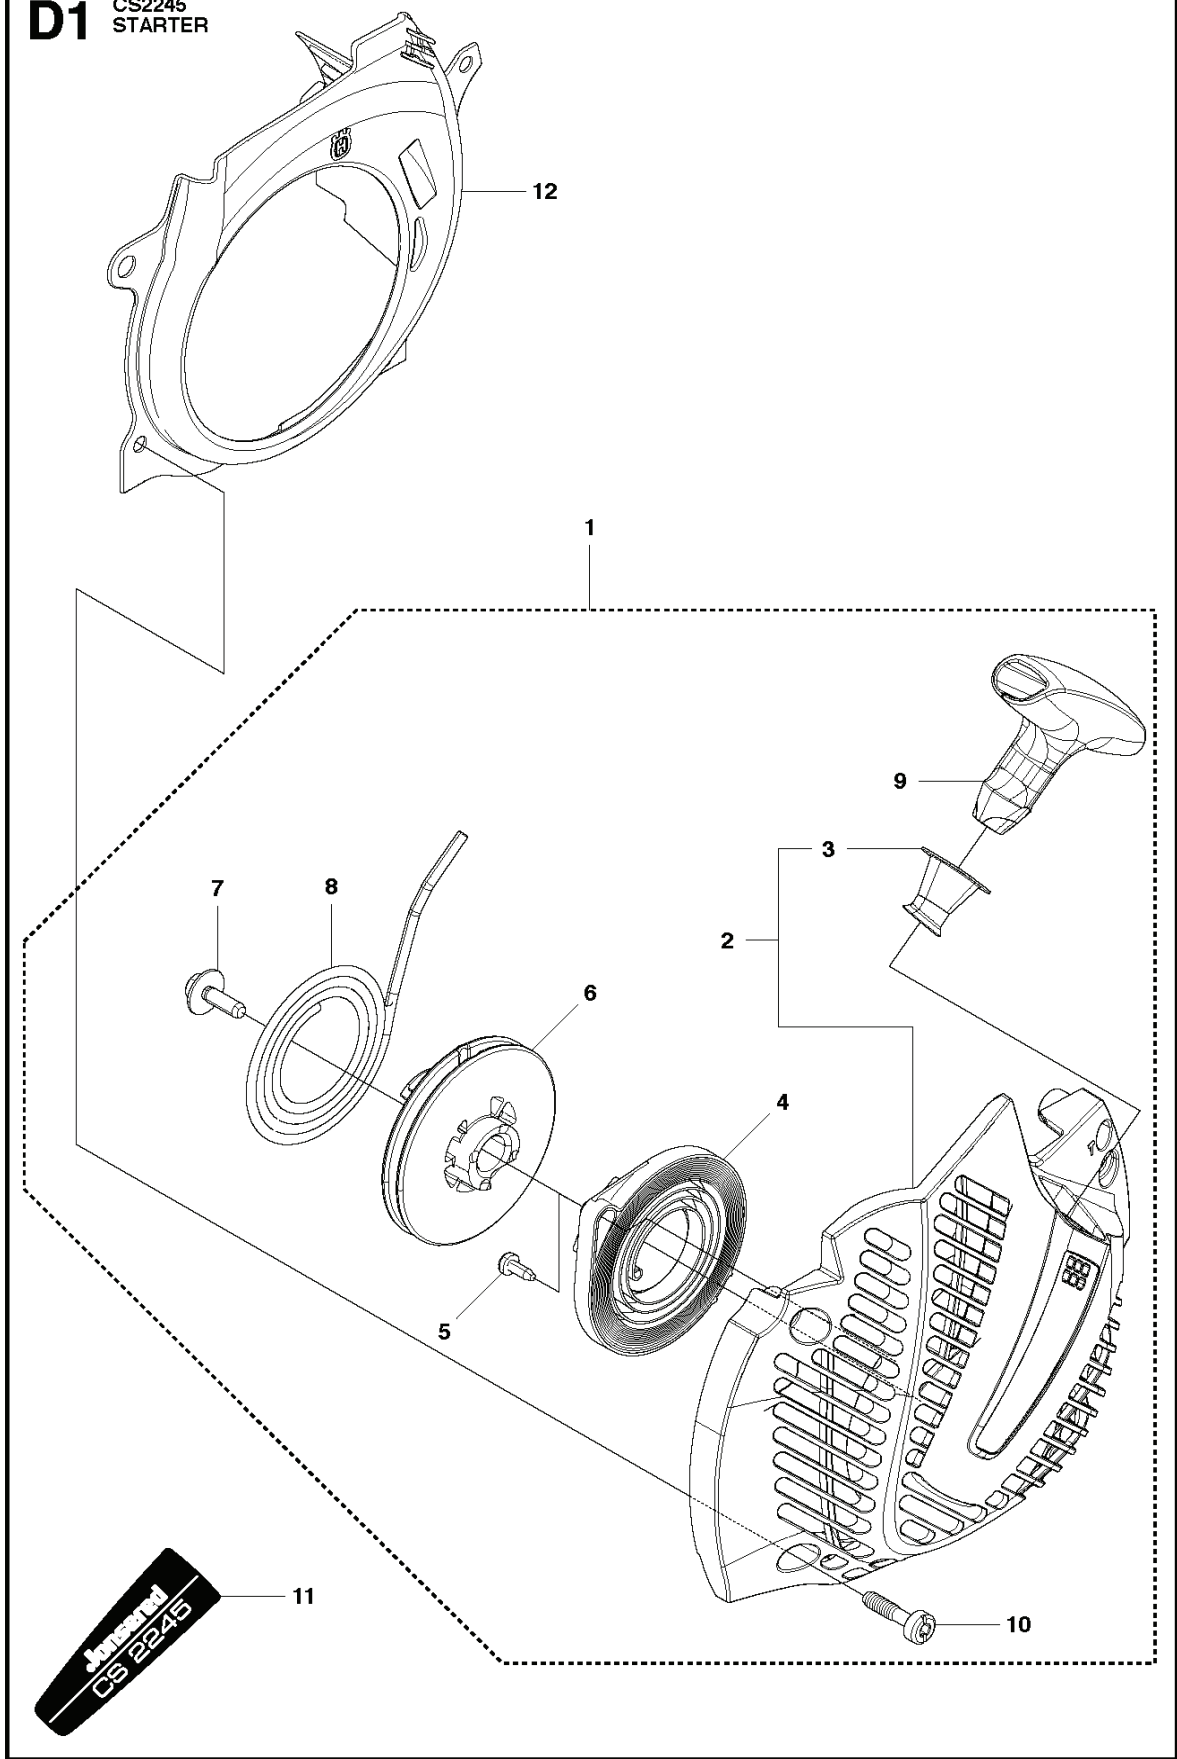

D1 CS2245
STARTER

REF.	ART. NR	ARTIKELBESKRIVNING	ANMÄRKNING	KIT
1	502300602	STARTAPPARAT KPL		1
2	502300701	STARTAPPARATHUS		1
3	537283201	HYLSA		1
4	540057502	FJÄDERKASSETT KPL		1
5	503212810	SCREW CCRPANT		2
6	537092501	LINHJUL		1
7	503217716	SKRUV IHSC		1
8	505305125	STARTSNÖRE		1
9	544376501	STARHANDTAG		1
10	503217321	SCREW		4
11	505402601	DEKAL		1
12	544081501	COOLING AIR CONDUCTER		1