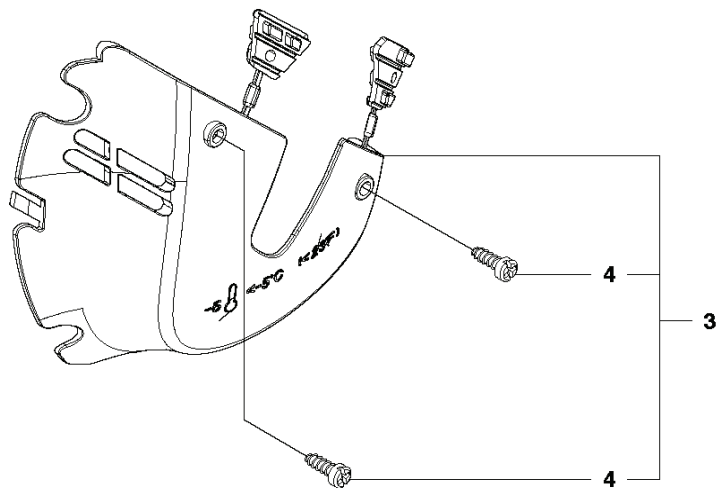

ZAMA C1M-EL37B

REF.	ART. NR	ARTIKELBESKRIVNING	ANMÄRKNING	KIT
1	506450401	FÖRGASARE		1
2	502078201	KRAGE		1
3	502078301	KRAGE		1
4	502078401	SCREW		1
5	502078601	FJÄDER		1
6	502078701	FJÄDER		1
7	503479001	SCREW		1
8	503479601	SCREW		1
9	503479701	VENTIL		1
10	503480001	PIN RETAINING SCREW		1
11	503480101	SCREW		1
12	503480501	SCREW		4
13	503481101	PIECE		1
14	503481801	SCREW		2
15	503535601	PLUG WELCH		2
16	503535701	SIL		1
17	503665901	HÄVARM		1
18	537020101	PACKNING		1
19	537383101	DIAPHRAGM PUMP		1
20	502078901	KÅPA		1
21	537383301	SCREW		1
22	537383401	FJÄDER		1
23	537383701	KÅPA		1
24	544237701	NOZZLE ASSY		1
25	502079001	MEMBRAN		1
26	502079101	HÄVARM		1
27	505101701	HÄVARM		1
28	502079401	AXEL KPL		1
29	502079501	AXEL KPL		1
30	502247701	VENTIL		1
31	502079801	KRAGE		1
32	537383601	PACKNING		1
33	502081701	HÄVARM		1
34	502079901	SCREW		1
35	502080001	SCREW		1
36	502080101	VENTIL		1
37	502080201	PACKNINGSSATS	B = Set of Gaskets	1
38	544119501	PLUGG		1

P CS2245, CS2245 S
ACCESSORIES

REF.	ART. NR	ARTIKELBESKRIVNING	ANMÄRKNING	KIT
1	503558504	VERKTYG		1

Q CS2245
WINTER KIT

Q CS2245 S
WINTER KIT

REF.	ART. NR	ARTIKELBESKRIVNING	ANMÄRKNING	KIT
1	504835701	VINTERSATS		1
2	503212713	SCREW CCRPANT		2
3	504835702	VINTERSATS		1
4	503212713	SCREW CCRPANT		2

A1 CS2245 S
CHAIN BRAKE & CLUTCH COVER

REF.	ART. NR	ARTIKELBESKRIVNING	ANMÄRKNING	KIT
1	544217202	KOPPLINGSKÅPA KPL		1
2	504542801	TÄCKLOCK		1
3	537043001	BROMSBAND KPL		1
4	544083001	SLITSKYDD		1
5	503855201	STYRHYLSA		1
6	503465901	BROMSFJÄDER		1
7	544082901	TÄCKLOCK		1
8	503890802	KNÄLED KPL		1
9	503892901	TAPP		1
10	735310820	SPÄRRYTARE		1
11	537392901	SCREW		1
12	537347202	KEDJESPÄNNARE		1
13	537392602	VÄRMESKYDD		1
14	544357502	DEKAL		1
15	503217010	SCREW CCRPANT		10
16	525354301	LAGERHYLSA		1
17	544250501	SLITPLÅT		1
18	537347802	KNOPP		1