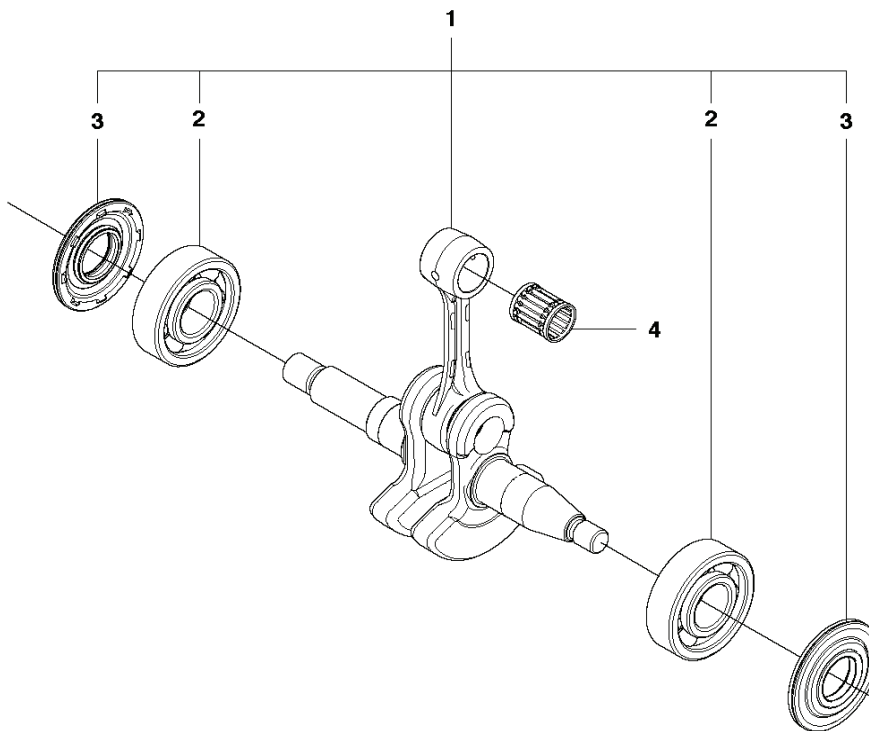

J CS2245, CS2245 S
CRANKSHAFT

REF.	ART. NR	ARTIKELBESKRIVNING	ANMÄRKNING	KIT
1	525605001	VEVAXEL KPL		1
2	544062001	LAGER		2
3	544013801	TÄTNING		2
4	503256301	NÄLLAGER		1