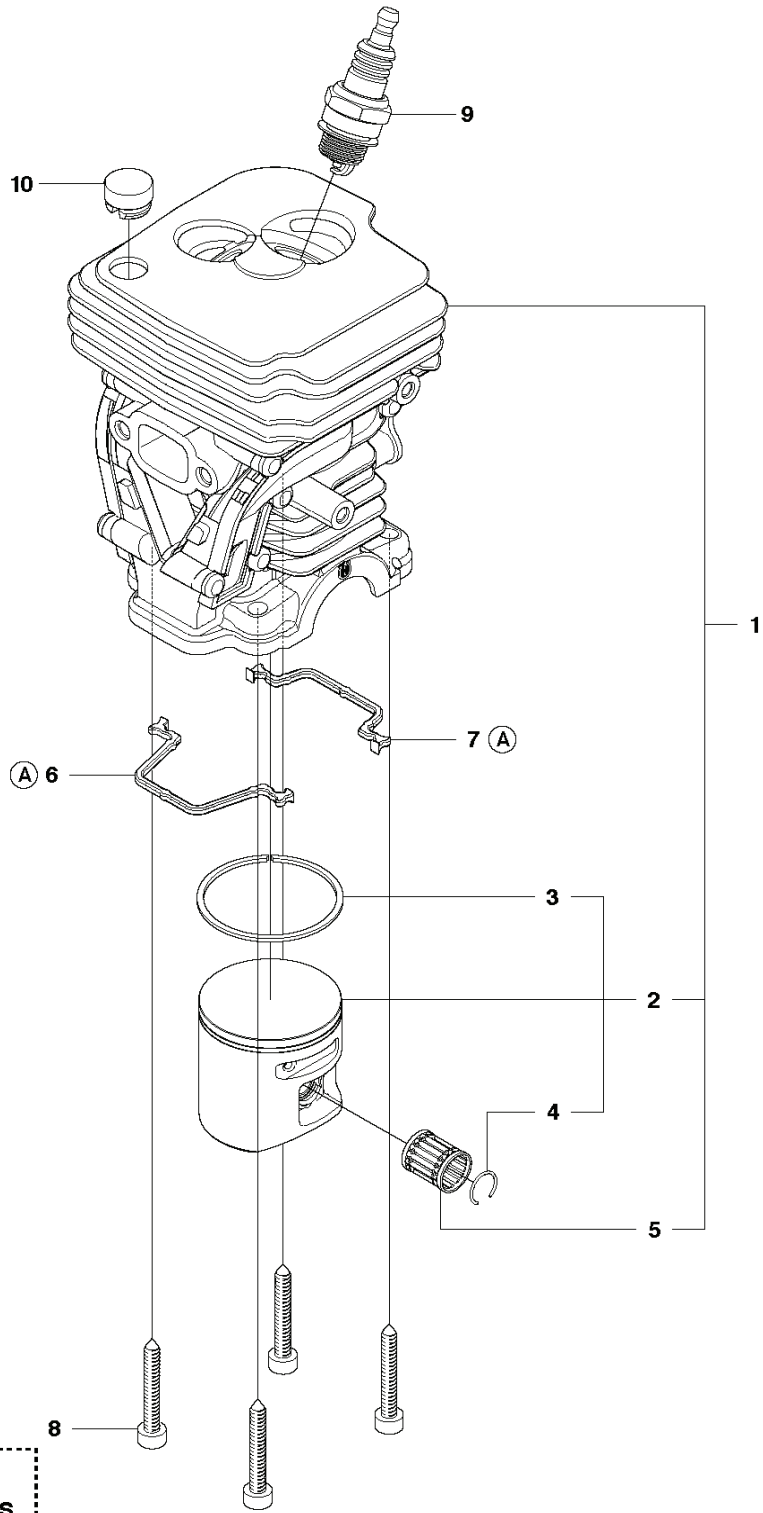

RESERVDELSKATALOG
: JONSERED CS 2245 S

Reservdelslista

RESERVDELSLISTA

E CS2245, CS2245 S
IGNITION SYSTEM

REF.	ART. NR	ARTIKELBESKRIVNING	ANMÄRKNING	KIT
1	580279601	SVÄNGHJUL KPL		1
2	537245601	STARTHAKE		2
3	501819903	SCREW		2
4	503230042	BRICKA		2
5	529271101	FJÄDER		2
6	503220401	MUTTER		1
7	579638805	TÄNDMODUL		1
8	510101501	KABLAGE KPL		1
9	503200220	SKRUV IHSCFM		2

G CS2245, CS2245 S
CARBURETOR & AIR FILTER

REF.	ART. NR	ARTIKELBESKRIVNING	ANMÄRKNING	KIT
1	544082301	RÖR KPL		1
2	503200216	SKRUV IHSCFM		4
3	544083801	INTERMEDATE WALL		1
4	544084001	FLÄNS		1
5	503210725	SKRUV IHSCFT		2
6	544084101	FLÄNS		1
7	544148201	SPJÄLL		1
8	506450401	FÖRGASARE	C1M-EL37B	1
9	504003401	FILTERHÅLLARE		1
10	544231401	BYGEL		1
11	503936601	PURGE		1
12	544401901	SLANG		1
13	577535101	RETURSLANG		1
14	544359902	REGLAGE		1
15	503210750	SKRUV IHSCFT		2
16	544080803	LUFTFILTER	Felt	1
16	544080802	LUFTFILTER	LS PA 44	1
16	544080801	LUFTFILTER	LS PA 80	1
17	502081001	AXEL KPL		1
18	502081101	FJÄDER		1
19	502080801	KRAGE		1
20	502081201	VENTIL		1
21	503481801	SCREW		1
22	537385201	KLÄMMA		1
23	502080901	STÅNG		1
24	735583000	BRICKA		1

H CS2245, CS2245 S
CYLINDER PISTON

11
Ⓐ 544 97 20-01
Set of gaskets

REF.	ART. NR	ARTIKELBESKRIVNING	ANMÄRKNING	KIT
1	544119904	CYLINDER		1
2	544088403	KOLV KPL		1
3	537401101	KOLVRING		1
4	544211301	SPÄRRING		1
5	503256301	NÄLLAGER		1
6	544108701	PACKNING		1
7	544109201	PACKNING		1
8	503200527	SKRUV IHSCM		4
9	503235111	TÄNDSTIFT		1
10	540057301	STÖD		1
11	544972001	PACKNINGSSATS	Set of Gaskets	1