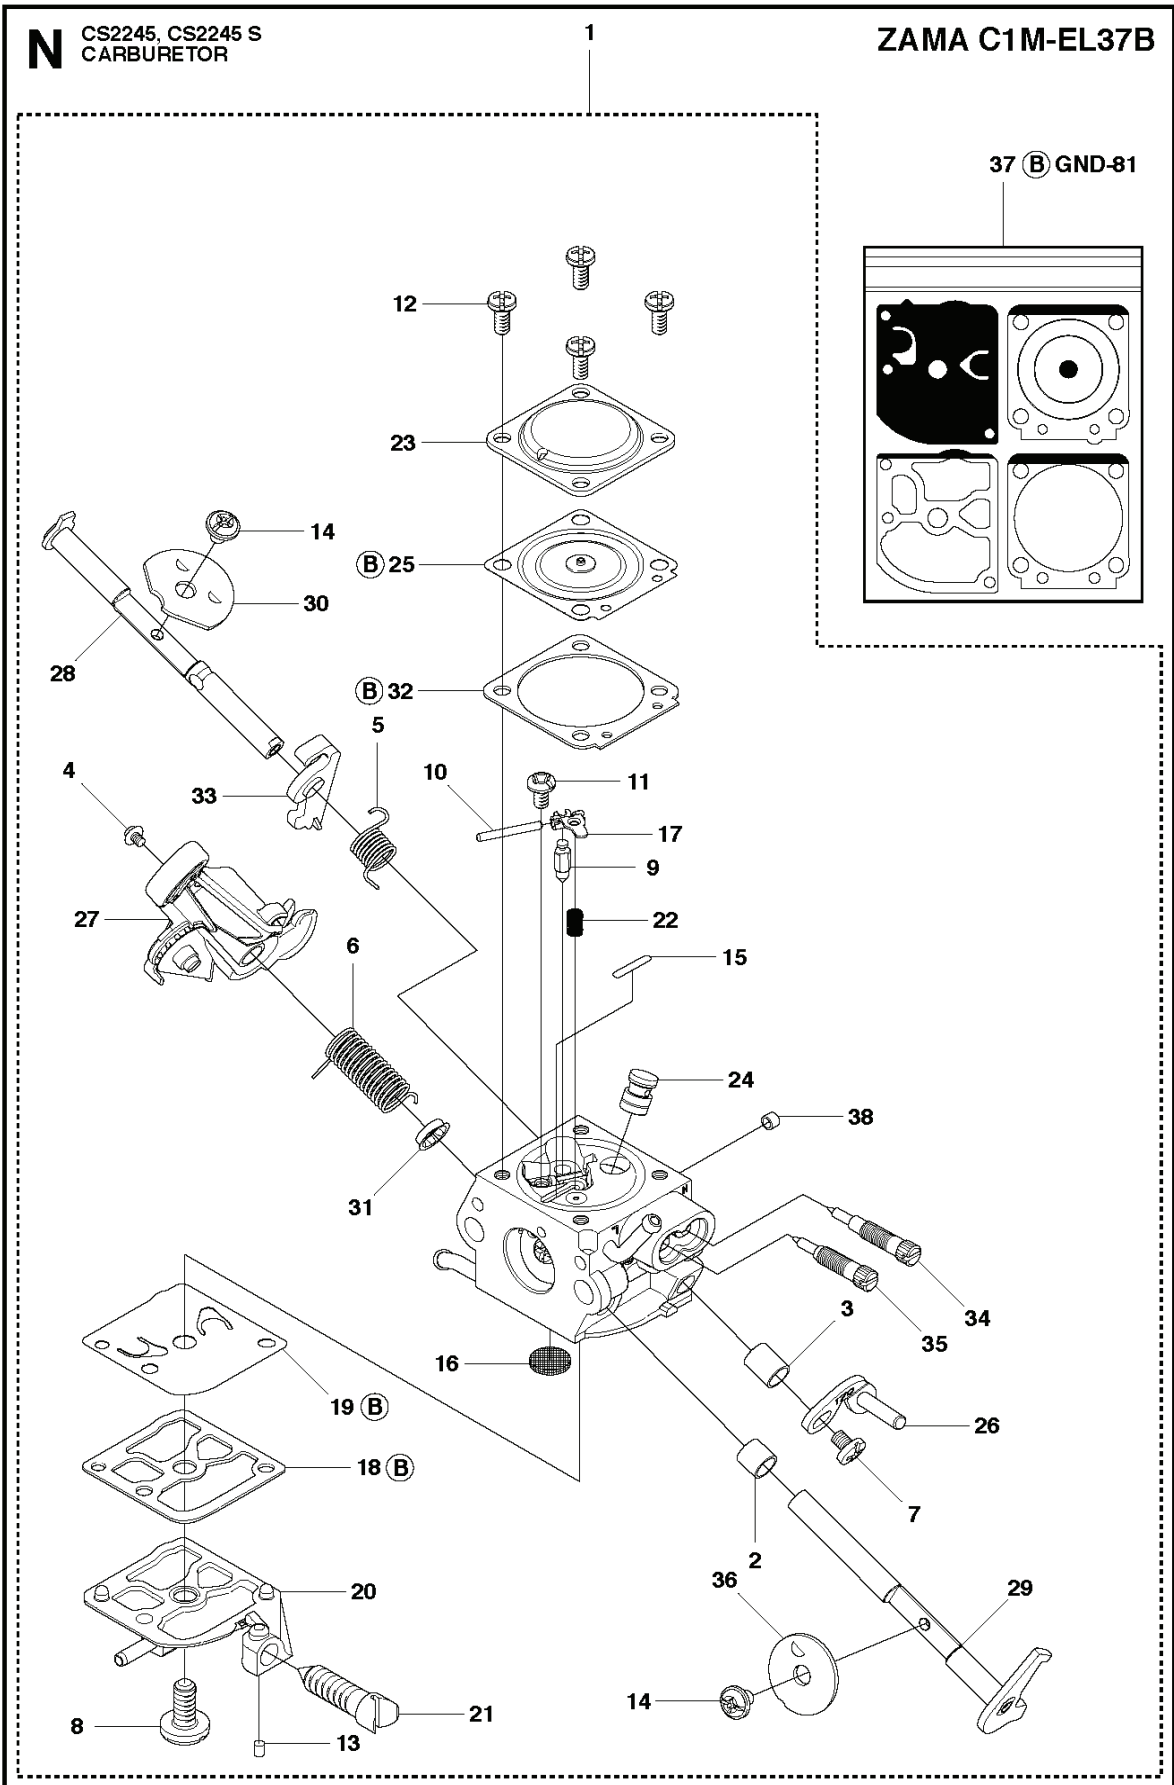

N CS2245, CS2245 S
CARBURETOR

ZAMA C1M-EL37B

REF.	ART. NR	ARTIKELBESKRIVNING	ANMÄRKNING	KIT
1	506450401	FÖRGASARE		1
2	502078201	KRAGE		1
3	502078301	KRAGE		1
4	502078401	SCREW		1
5	502078601	FJÄDER		1
6	502078701	FJÄDER		1
7	503479001	SCREW		1
8	503479601	SCREW		1
9	503479701	VENTIL		1
10	503480001	PIN RETAINING SCREW		1
11	503480101	SCREW		1
12	503480501	SCREW		4
13	503481101	PIECE		1
14	503481801	SCREW		2
15	503535601	PLUG WELCH		2
16	503535701	SIL		1
17	503665901	HÄVARM		1
18	537020101	PACKNING		1
19	537383101	DIAPHRAGM PUMP		1
20	502078901	KÅPA		1
21	537383301	SCREW		1
22	537383401	FJÄDER		1
23	537383701	KÅPA		1
24	544237701	NOZZLE ASSY		1
25	502079001	MEMBRAN		1
26	502079101	HÄVARM		1
27	505101701	HÄVARM		1
28	502079401	AXEL KPL		1
29	502079501	AXEL KPL		1
30	502247701	VENTIL		1
31	502079801	KRAGE		1
32	537383601	PACKNING		1
33	502081701	HÄVARM		1
34	502079901	SCREW		1
35	502080001	SCREW		1
36	502080101	VENTIL		1
37	502080201	PACKNINGSSATS	B = Set of Gaskets	1
38	544119501	PLUGG		1