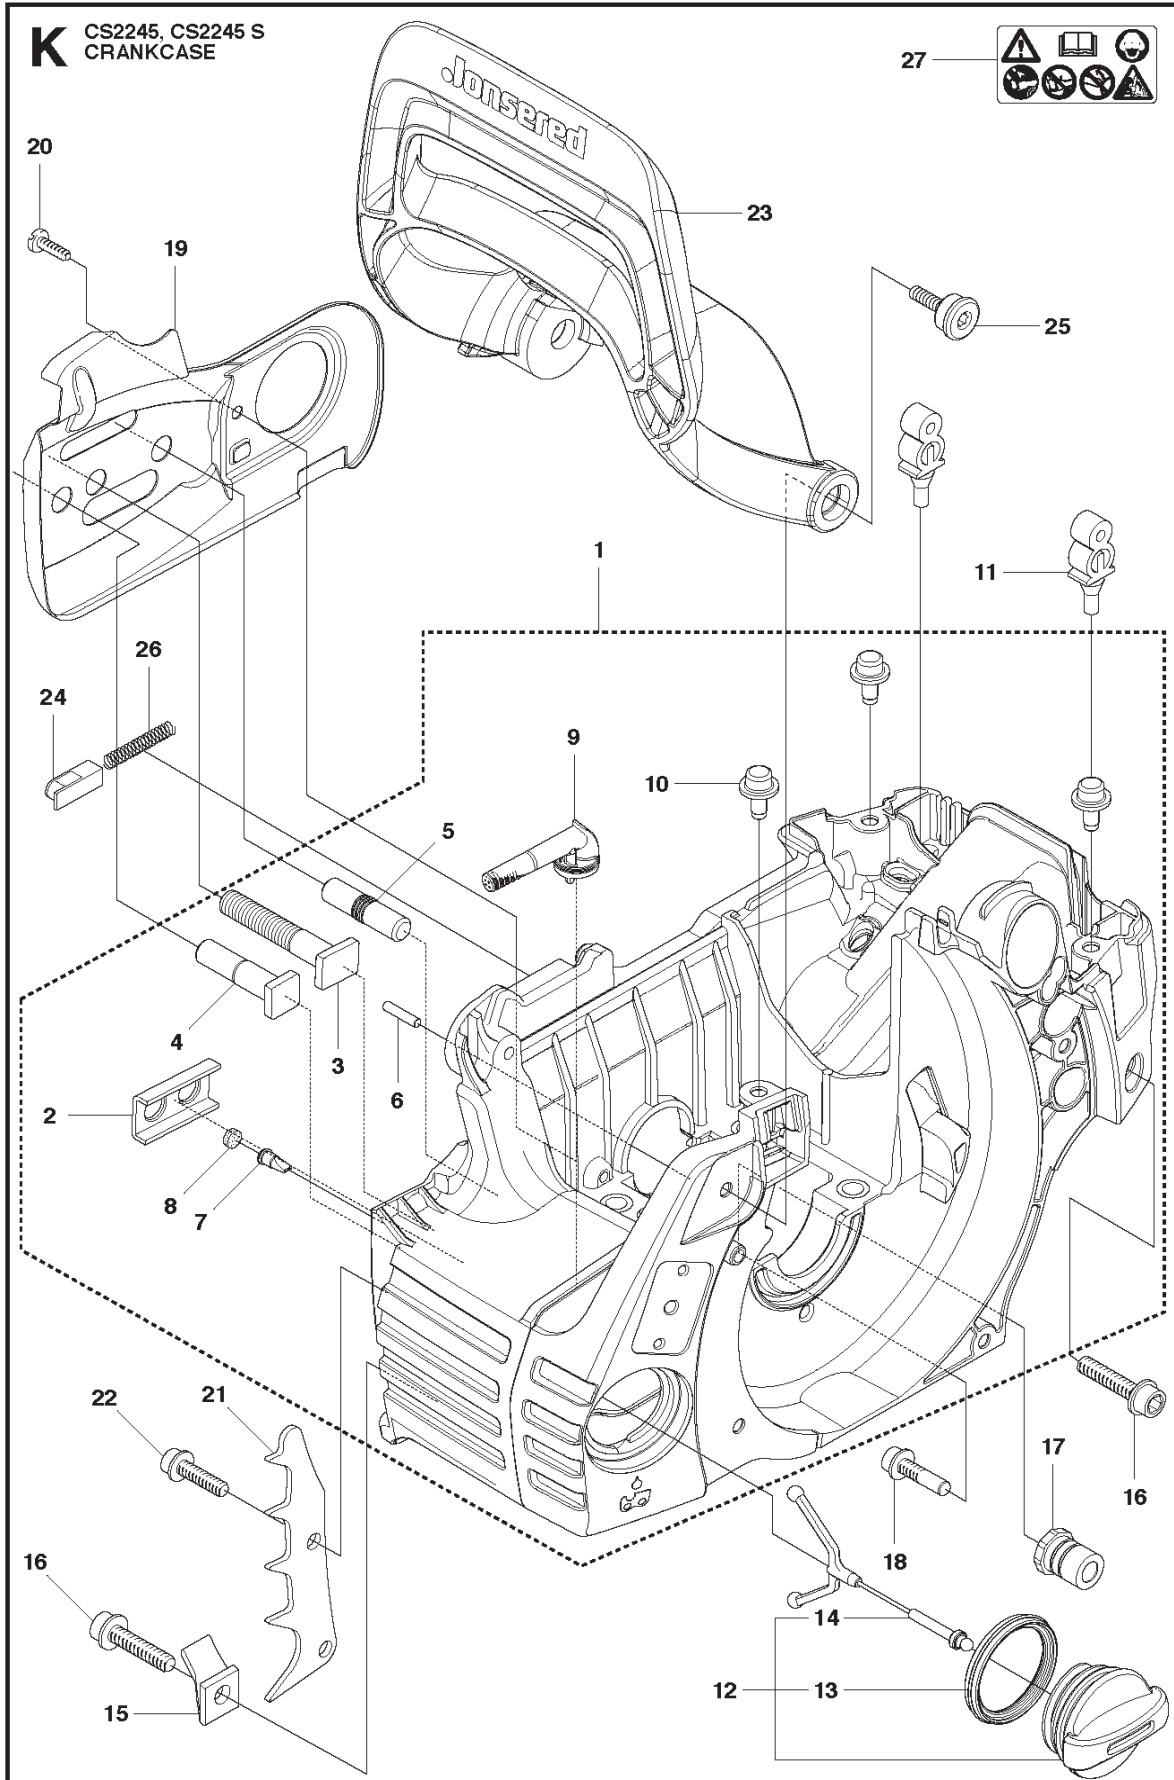

K CS2245, CS2245 S
CRANKCASE

REF.	ART. NR	ARTIKELBESKRIVNING	ANMÄRKNING	KIT
2	503875802	FÖRSTYVNINGSPÅLÅT		1
3	503875402	SVÄRDSBULT		1
4	537334601	SVÄRDSBULT		1
5	544036401	SVÄRDSBULT		1
6	503240905	NÅLRULLE		1
7	530026119	VENTIL		1
8	537403501	FILTER		1
9	544083301	OLJESIL		1
10	544331601	STYRSTIFT		3
11	503869301	STÖD		2
12	544111204	TANKLOCK KPL		1
13	589241101	PACKNING		1
14	503578901	HÅLLARE		1
15	503886301	TAPP		1
16	503218876	SKRUV IHSC		2
17	501007601	STÖD		2
18	503218876	SKRUV IHSC		1
19	544094001	KEDJELEDARPLÅT		1
20	503217010	SCREW CCRPANT		1
21	503905901	BARSTÖD		1
22	503217520	SKRUV IHSCFT		2
23	502300901	KASTSKYDD		1
24	503892401	LÅS		1
25	503893001	SCREW		2
26	503436501	LÅGESFJÅDER		1
27	505557601	DEKAL		1