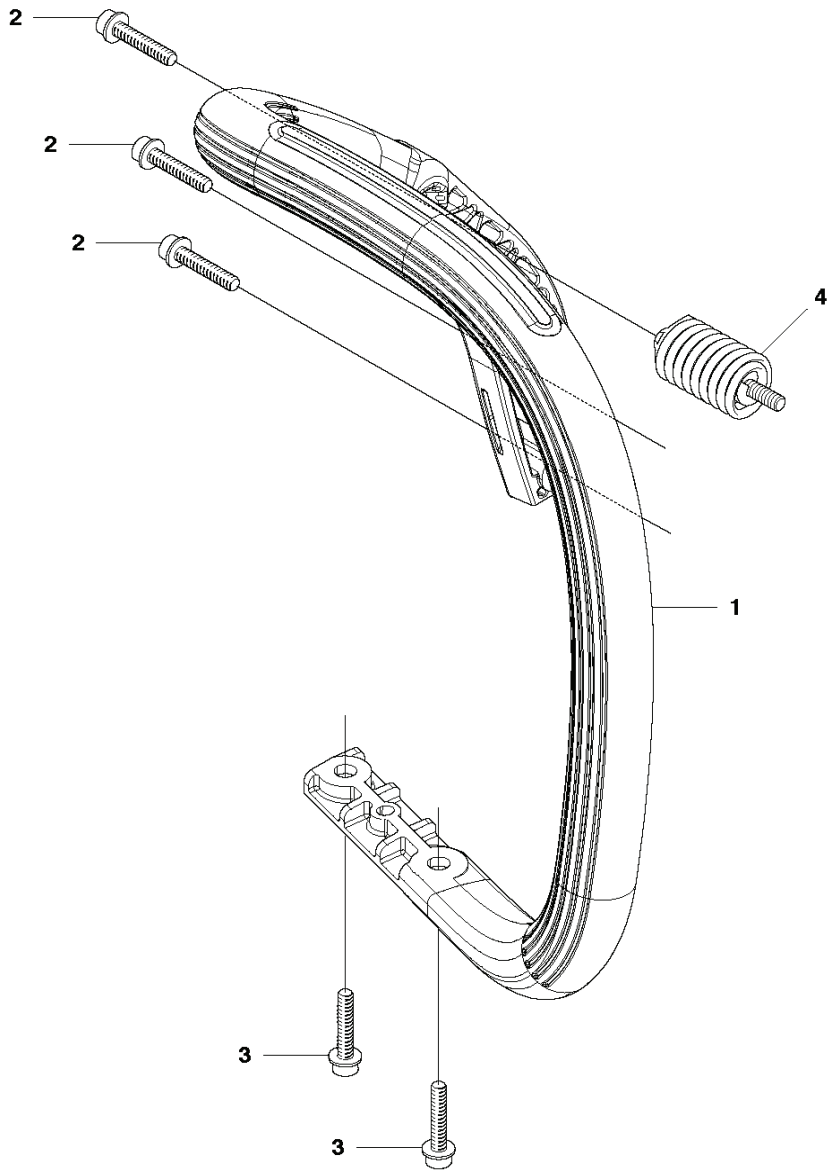

M CS2245, CS2245 S
HANDLE

REF.	ART. NR	ARTIKELBESKRIVNING	ANMÄRKNING	KIT
1	502300801	HANDTAG FRÄMRE		1
2	503218876	SKRUV IHST		3
3	503210270	SKRUV IHST		2
4	503898301	VIBRATIONISOLATOR		1