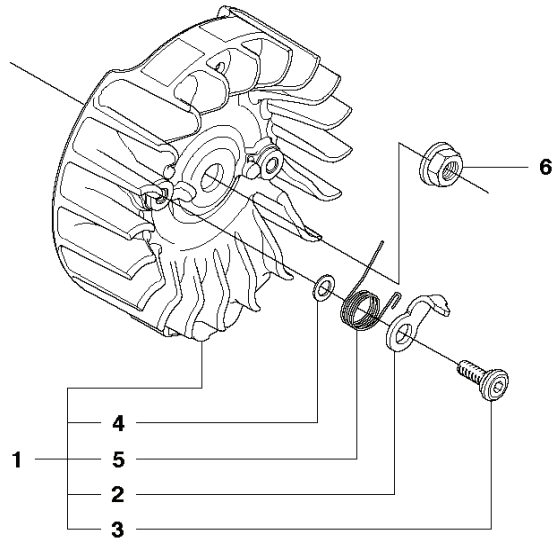

E CS2245, CS2245 S
IGNITION SYSTEM

REF.	ART. NR	ARTIKELBESKRIVNING	ANMÄRKNING	KIT
1	580279601	SVÄNGHJUL KPL		1
2	537245601	STARTHAKE		2
3	501819903	SCREW		2
4	503230042	BRICKA		2
5	529271101	FJÄDER		2
6	503220401	MUTTER		1
7	579638805	TÄNDMODUL		1
8	510101501	KABLAGE KPL		1
9	503200220	SKRUV IHSCFM		2