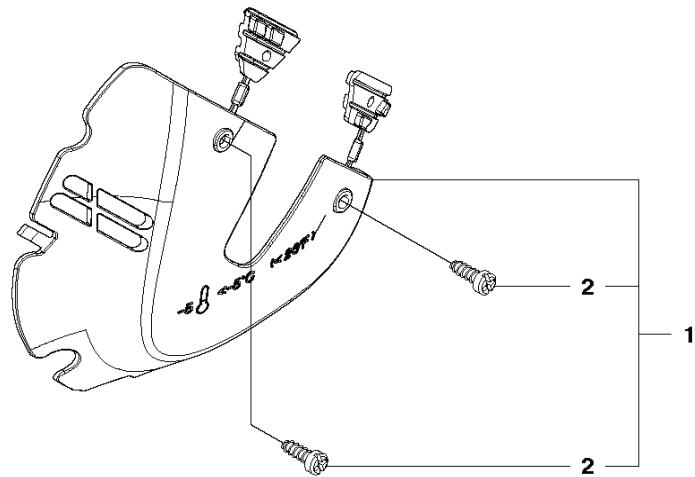

Q CS2245
WINTER KIT