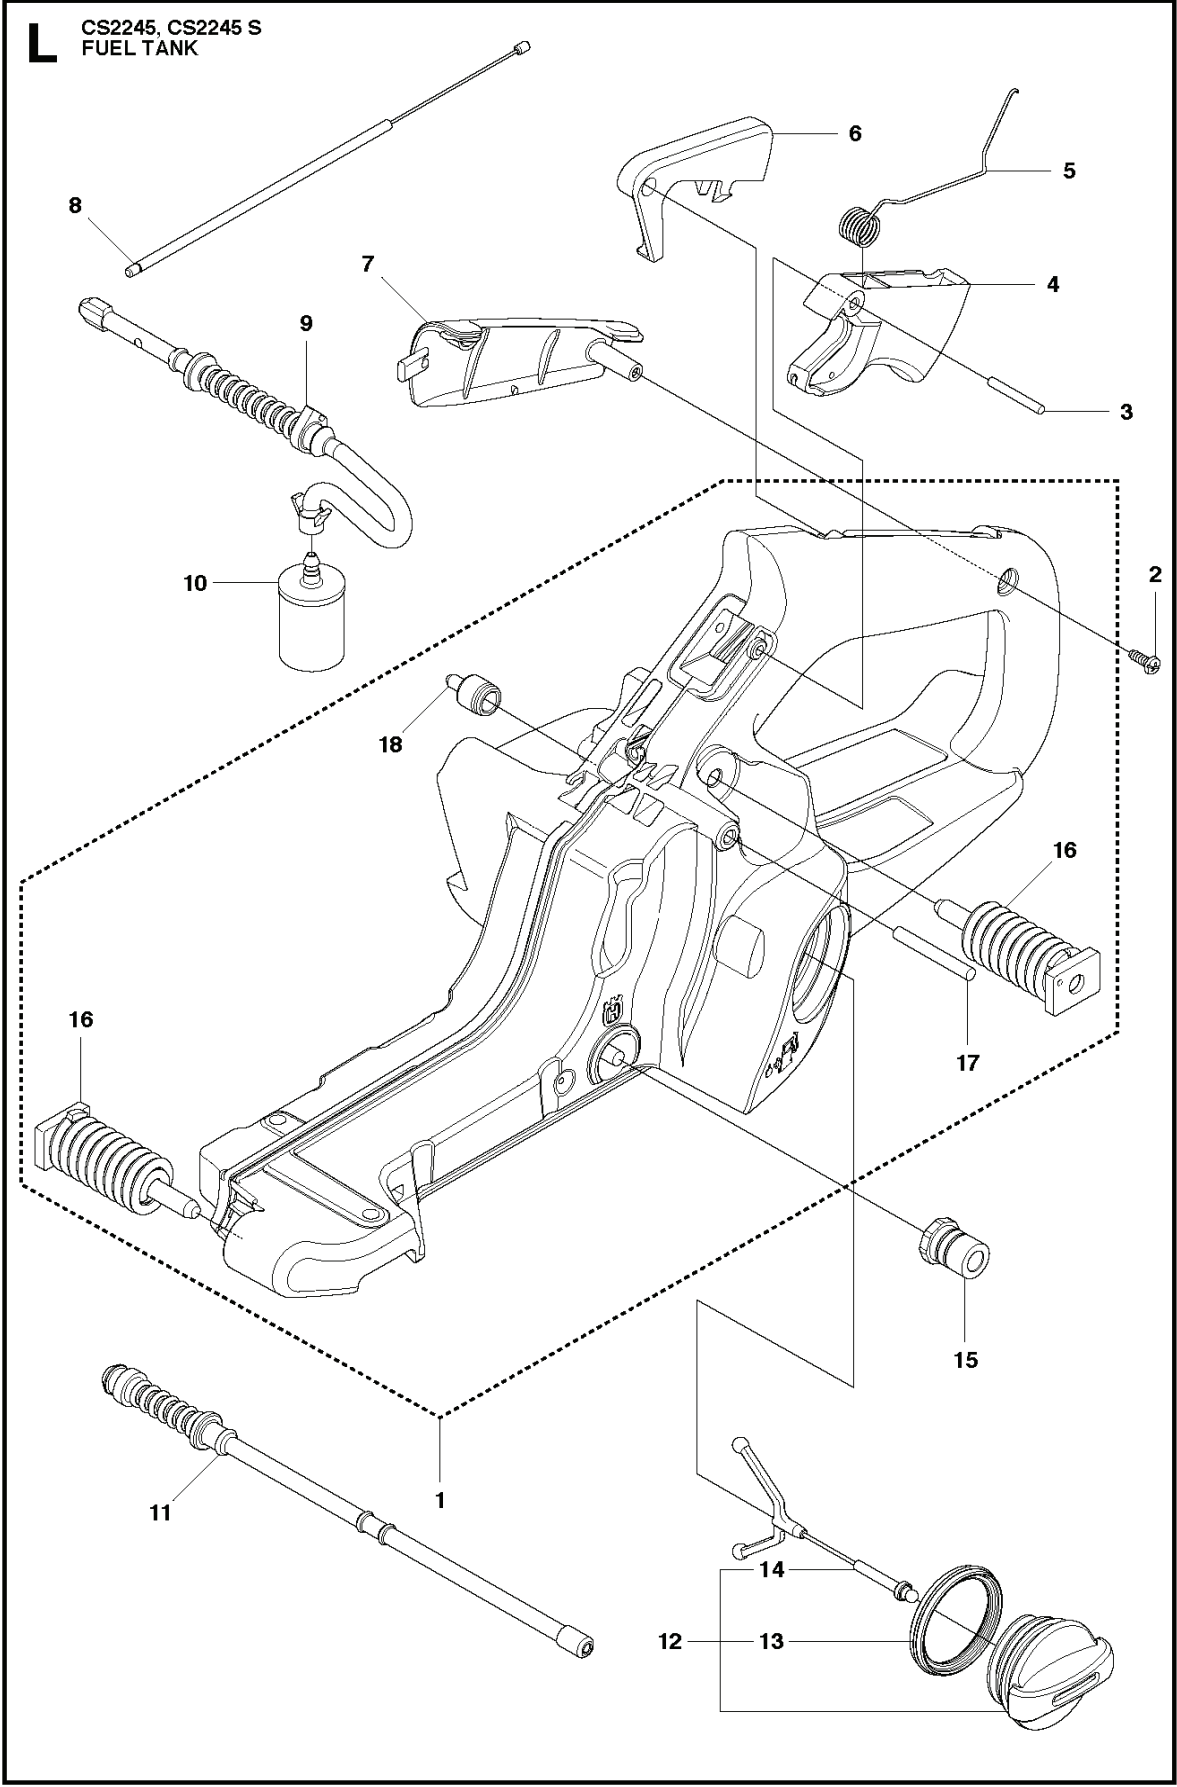

L CS2245, CS2245 S
FUEL TANK

REF.	ART. NR	ARTIKELBESKRIVNING	ANMÄRKNING	KIT
1	525862105	BRÄNSLETANK KPL		1
2	503212810	SCREW CCRPANT		1
3	720182520	CYLINDRISK PINNE		1
4	544099702	THROTTLE TRIGGER		1
5	544099901	FJÄDER		1
6	544099802	GASSPÄRR		1
7	504122202	HANDTAGSINLÄGG		1
8	504098801	GASVAJER KPL		1
9	544128601	BRÄNSLESLANG		1
10	503443201	BRÄNSLEFILTER		1
11	577535101	RETURSLANG		1
12	544111204	TANKLOCK KPL		1
13	589241101	PACKNING		1
14	503578901	HÅLLARE		1
15	501007601	STÖD		1
16	544101201	VIBRATIONISOLATOR		2
17	721126339	RÄFFELPINNE		1
18	501152901	TANKLUFTNING KPL		1