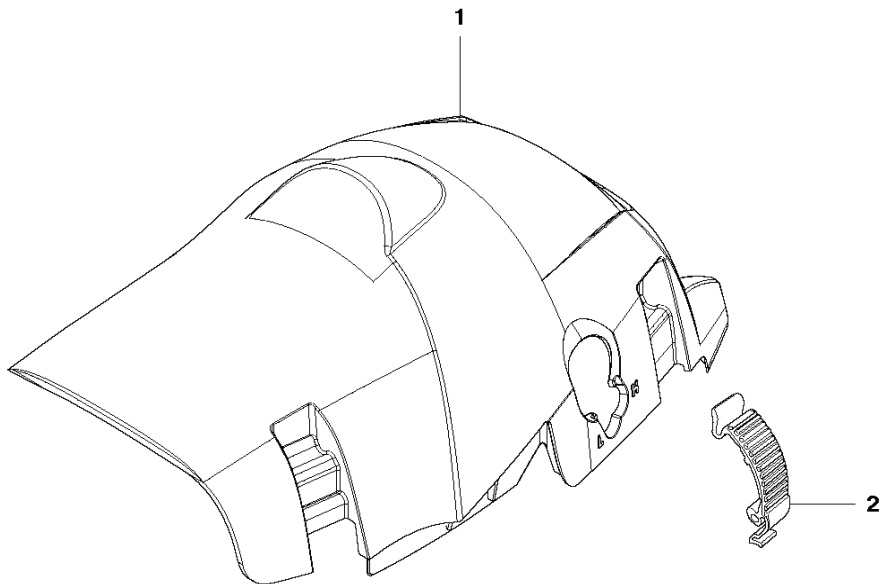

C CS2245, CS2245 S
CYLINDER COVER

REF.	ART. NR	ARTIKELBESKRIVNING	ANMÄRKNING	KIT
1	581112801	CYLINDERKÅPA		1
2	503894702	SNÄPPE		3