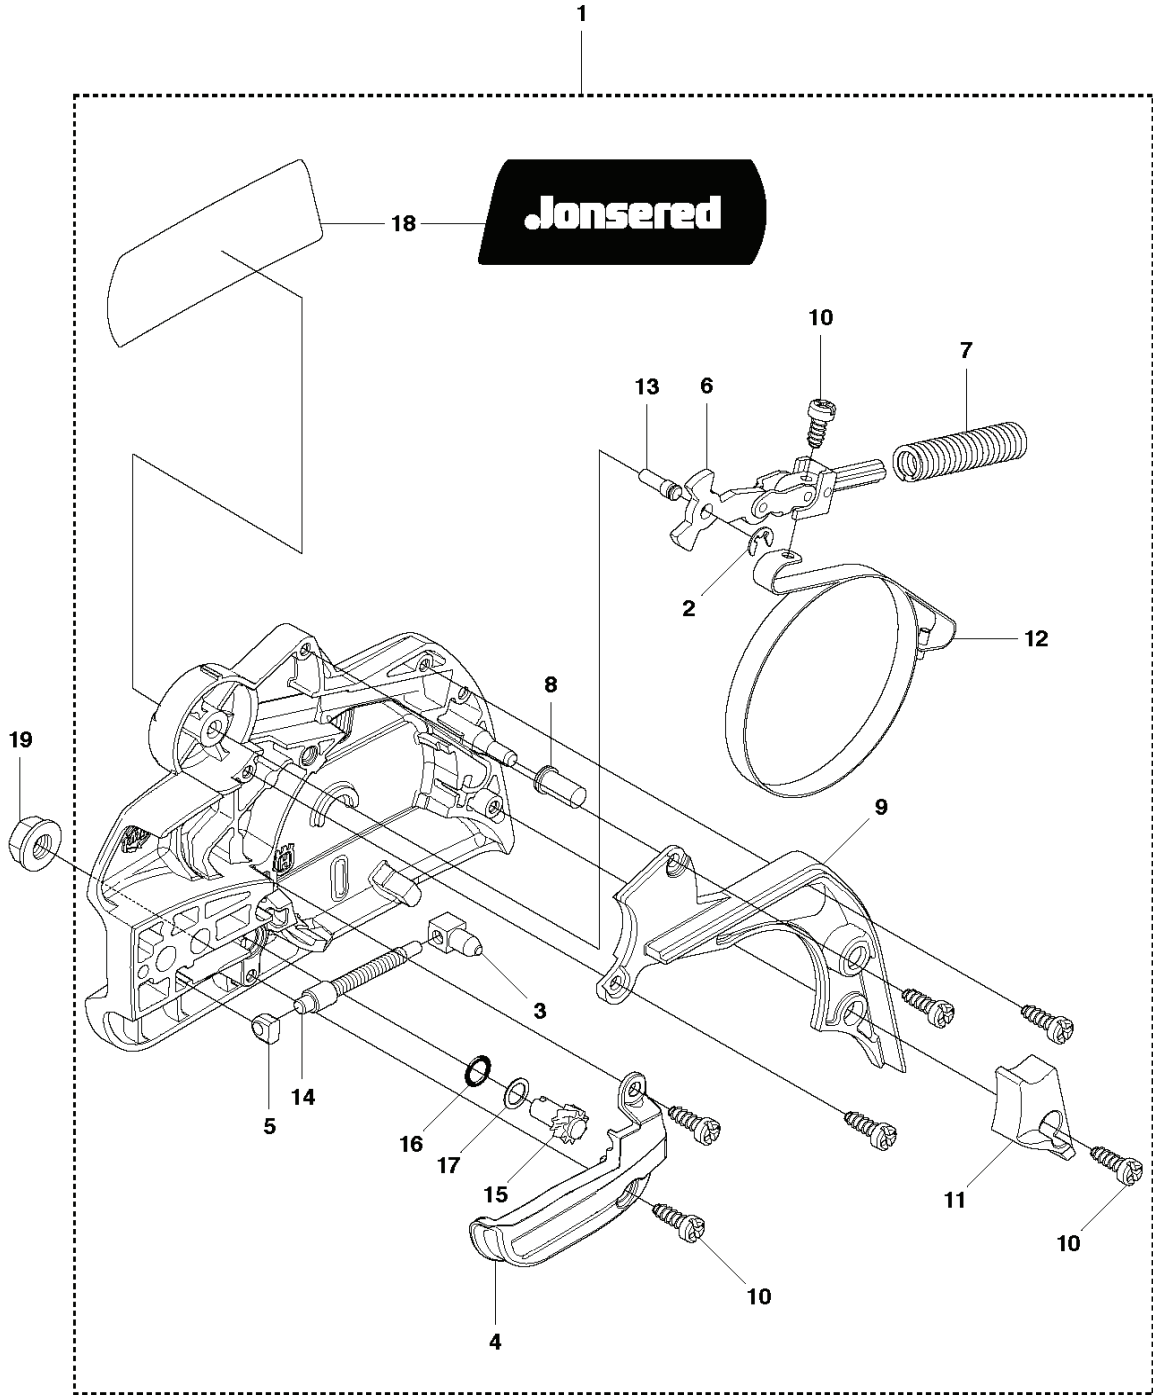

A2 CS2245
CHAIN BRAKE & CLUTCH COVER

REF.	ART. NR	ARTIKELBESKRIVNING	ANMÄRKNING	KIT
1	544097903	KOPPLINGSKÅPA KPL		1
2	735310820	SPÄRRYTTARE		1
3	537286601	MEDBRINGARHAKE		1
4	540063301	KEDJESTYRARE		1
5	537017401	LAGERHYLSA		1
6	503890802	KNÄLED KPL		1
7	503465901	BROMSFJÄDER		1
8	503855201	STYRHYLSA		1
9	544082901	TÄCKLOCK		1
10	503217010	SCREW CCRPANT		7
11	544083001	SLITSKYDD		1
12	537043001	BROMSBAND KPL		1
13	503892901	TAPP		1
14	537397001	SNÄCKSKRUV		1
15	537079402	SNÄCKHJUL		1
16	740480702	O-RING		1
17	503230063	BRICKA		1
18	544376802	DEKAL		1
19	503220001	MUTTER (HEXAGON)		1