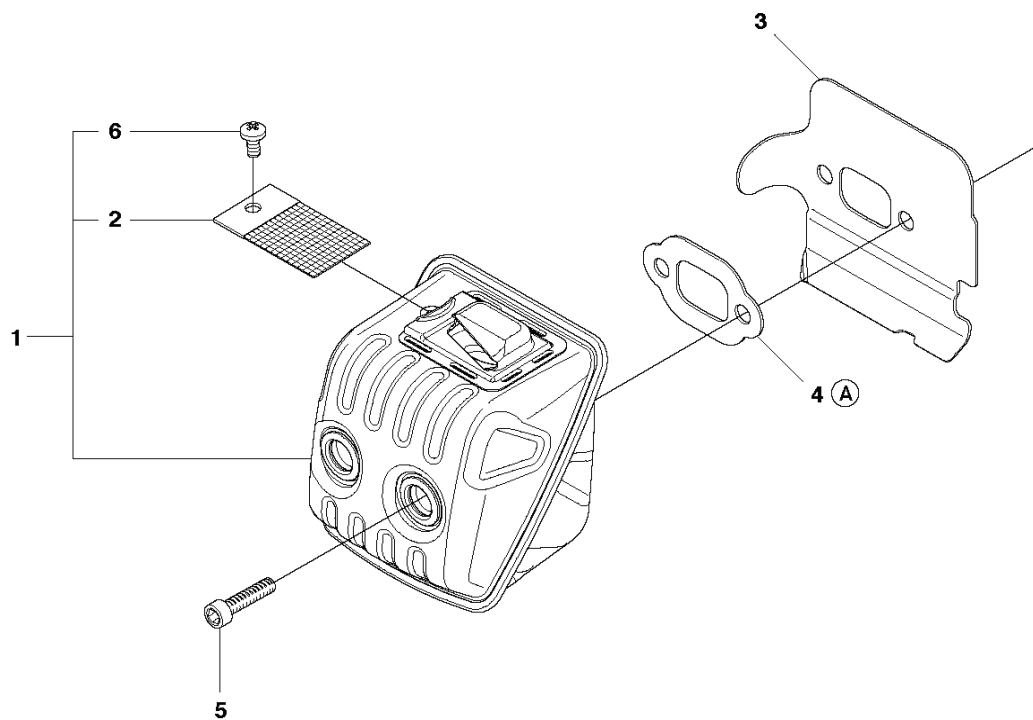

F CS2245, CS2245 S
MUFFLER

7
Ⓐ 544 97 20-01
Set of gaskets

REF.	ART. NR	ARTIKELBESKRIVNING	ANMÄRKNING	KIT
1	544147702	LJUDDÄMPARE KPL		1
2	579753301	NÄT		1
3	579753201	VÄRMEAVLEDARE		1
4	579753101	PACKNING		1
5	725536855	SKRUV IHSCM		2
6	724128759	SKRUV CRPANM		1
7	544972001	PACKNINGSSATS	Set of Gaskets	1