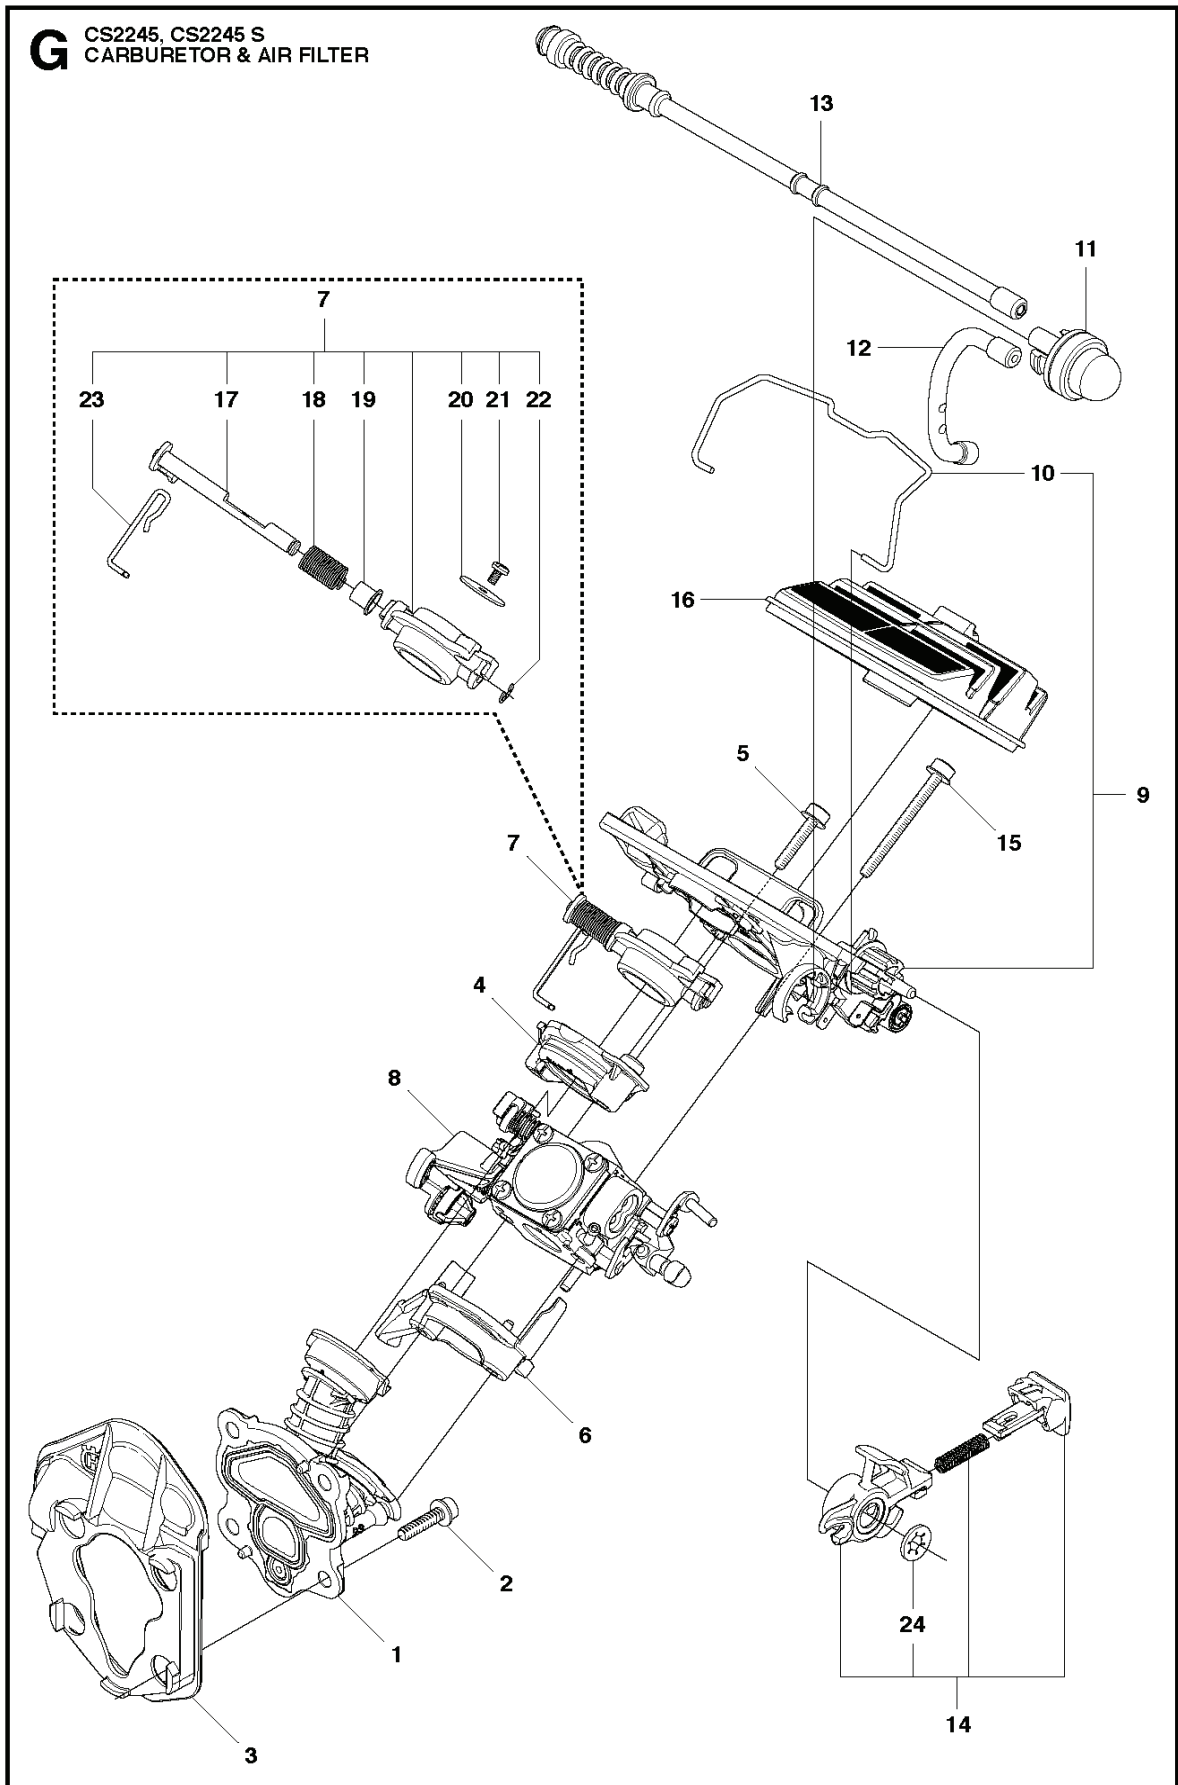

RESERVDELSKATALOG
: JONSERED CS 2245 S

Reservdelslista

RESERVDELSLISTA

E CS2245, CS2245 S
IGNITION SYSTEM

REF.	ART. NR	ARTIKELBESKRIVNING	ANMÄRKNING	KIT
1	580279601	SVÄNGHJUL KPL		1
2	537245601	STARTHAKE		2
3	501819903	SCREW		2
4	503230042	BRICKA		2
5	529271101	FJÄDER		2
6	503220401	MUTTER		1
7	579638805	TÄNDMODUL		1
8	510101501	KABLAGE KPL		1
9	503200220	SKRUV IHSCFM		2

G CS2245, CS2245 S
CARBURETOR & AIR FILTER

REF.	ART. NR	ARTIKELBESKRIVNING	ANMÄRKNING	KIT
1	544082301	RÖR KPL		1
2	503200216	SKRUV IHSCFM		4
3	544083801	INTERMEDATE WALL		1
4	544084001	FLÄNS		1
5	503210725	SKRUV IHSCFT		2
6	544084101	FLÄNS		1
7	544148201	SPJÄLL		1
8	506450401	FÖRGASARE	C1M-EL37B	1
9	504003401	FILTERHÅLLARE		1
10	544231401	BYGEL		1
11	503936601	PURGE		1
12	544401901	SLANG		1
13	577535101	RETURSLANG		1
14	544359902	REGLAGE		1
15	503210750	SKRUV IHSCFT		2
16	544080803	LUFTFILTER	Felt	1
16	544080802	LUFTFILTER	LS PA 44	1
16	544080801	LUFTFILTER	LS PA 80	1
17	502081001	AXEL KPL		1
18	502081101	FJÄDER		1
19	502080801	KRAGE		1
20	502081201	VENTIL		1
21	503481801	SCREW		1
22	537385201	KLÄMMA		1
23	502080901	STÅNG		1
24	735583000	BRICKA		1

H CS2245, CS2245 S
CYLINDER PISTON

11
Ⓐ 544 97 20-01
Set of gaskets

REF.	ART. NR	ARTIKELBESKRIVNING	ANMÄRKNING	KIT
1	544119904	CYLINDER		1
2	544088403	KOLV KPL		1
3	537401101	KOLVRING		1
4	544211301	SPÄRRING		1
5	503256301	NÄLLAGER		1
6	544108701	PACKNING		1
7	544109201	PACKNING		1
8	503200527	SKRUV IHSCM		4
9	503235111	TÄNDSTIFT		1
10	540057301	STÖD		1
11	544972001	PACKNINGSSATS	Set of Gaskets	1