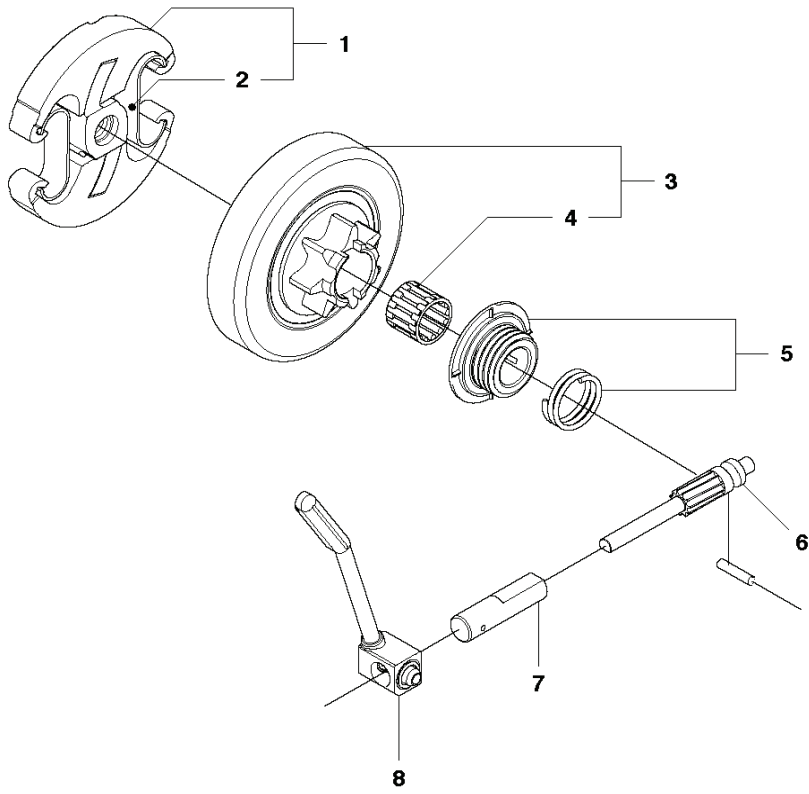

B CS2245, CS2245 S
CLUTCH & OIL PUMP

REF.	ART. NR	ARTIKELBESKRIVNING	ANMÄRKNING	KIT
1	537110503	KOPPLING KPL		1
2	537359101	KOPPLINGSFJÄDER		2
3	578097901	KOPPLINGSTRUMMA KPL		1
4	503255201	NÄLLAGER		1
5	503931801	PUMPDREV		1
6	540057901	PUMPKOLV		1
7	537154801	PUMPCYLINDER		1
8	544084202	OLJESLANG		1