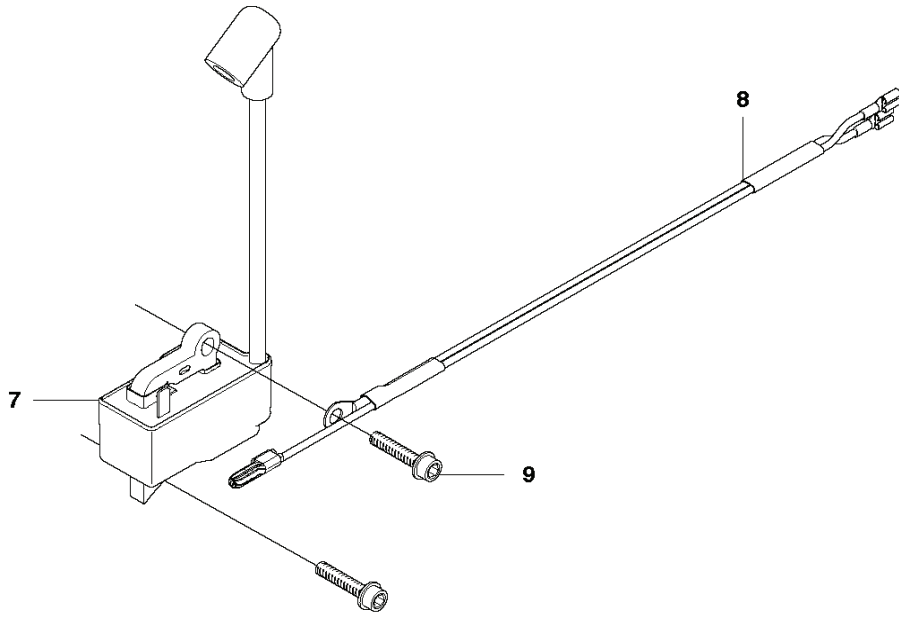

RESERVDELSKATALOG
: JONSERED CS 2245 S

Reservdelslista

RESERVDELSLISTA

E CS2245, CS2245 S
IGNITION SYSTEM

REF.	ART. NR	ARTIKELBESKRIVNING	ANMÄRKNING	KIT
1	580279601	SVÄNGHJUL KPL		1
2	537245601	STARTHAKE		2
3	501819903	SCREW		2
4	503230042	BRICKA		2
5	529271101	FJÄDER		2
6	503220401	MUTTER		1
7	579638805	TÄNDMODUL		1
8	510101501	KABLAGE KPL		1
9	503200220	SKRUV IHSCFM		2

G CS2245, CS2245 S
CARBURETOR & AIR FILTER

REF.	ART. NR	ARTIKELBESKRIVNING	ANMÄRKNING	KIT
1	544082301	RÖR KPL		1
2	503200216	SKRUV IHSCFM		4
3	544083801	INTERMEDATE WALL		1
4	544084001	FLÄNS		1
5	503210725	SKRUV IHSCFT		2
6	544084101	FLÄNS		1
7	544148201	SPJÄLL		1
8	506450401	FÖRGASARE	C1M-EL37B	1
9	504003401	FILTERHÅLLARE		1
10	544231401	BYGEL		1
11	503936601	PURGE		1
12	544401901	SLANG		1
13	577535101	RETURSLANG		1
14	544359902	REGLAGE		1
15	503210750	SKRUV IHSCFT		2
16	544080803	LUFTFILTER	Felt	1
16	544080802	LUFTFILTER	LS PA 44	1
16	544080801	LUFTFILTER	LS PA 80	1
17	502081001	AXEL KPL		1
18	502081101	FJÄDER		1
19	502080801	KRAGE		1
20	502081201	VENTIL		1
21	503481801	SCREW		1
22	537385201	KLÄMMA		1
23	502080901	STÅNG		1
24	735583000	BRICKA		1