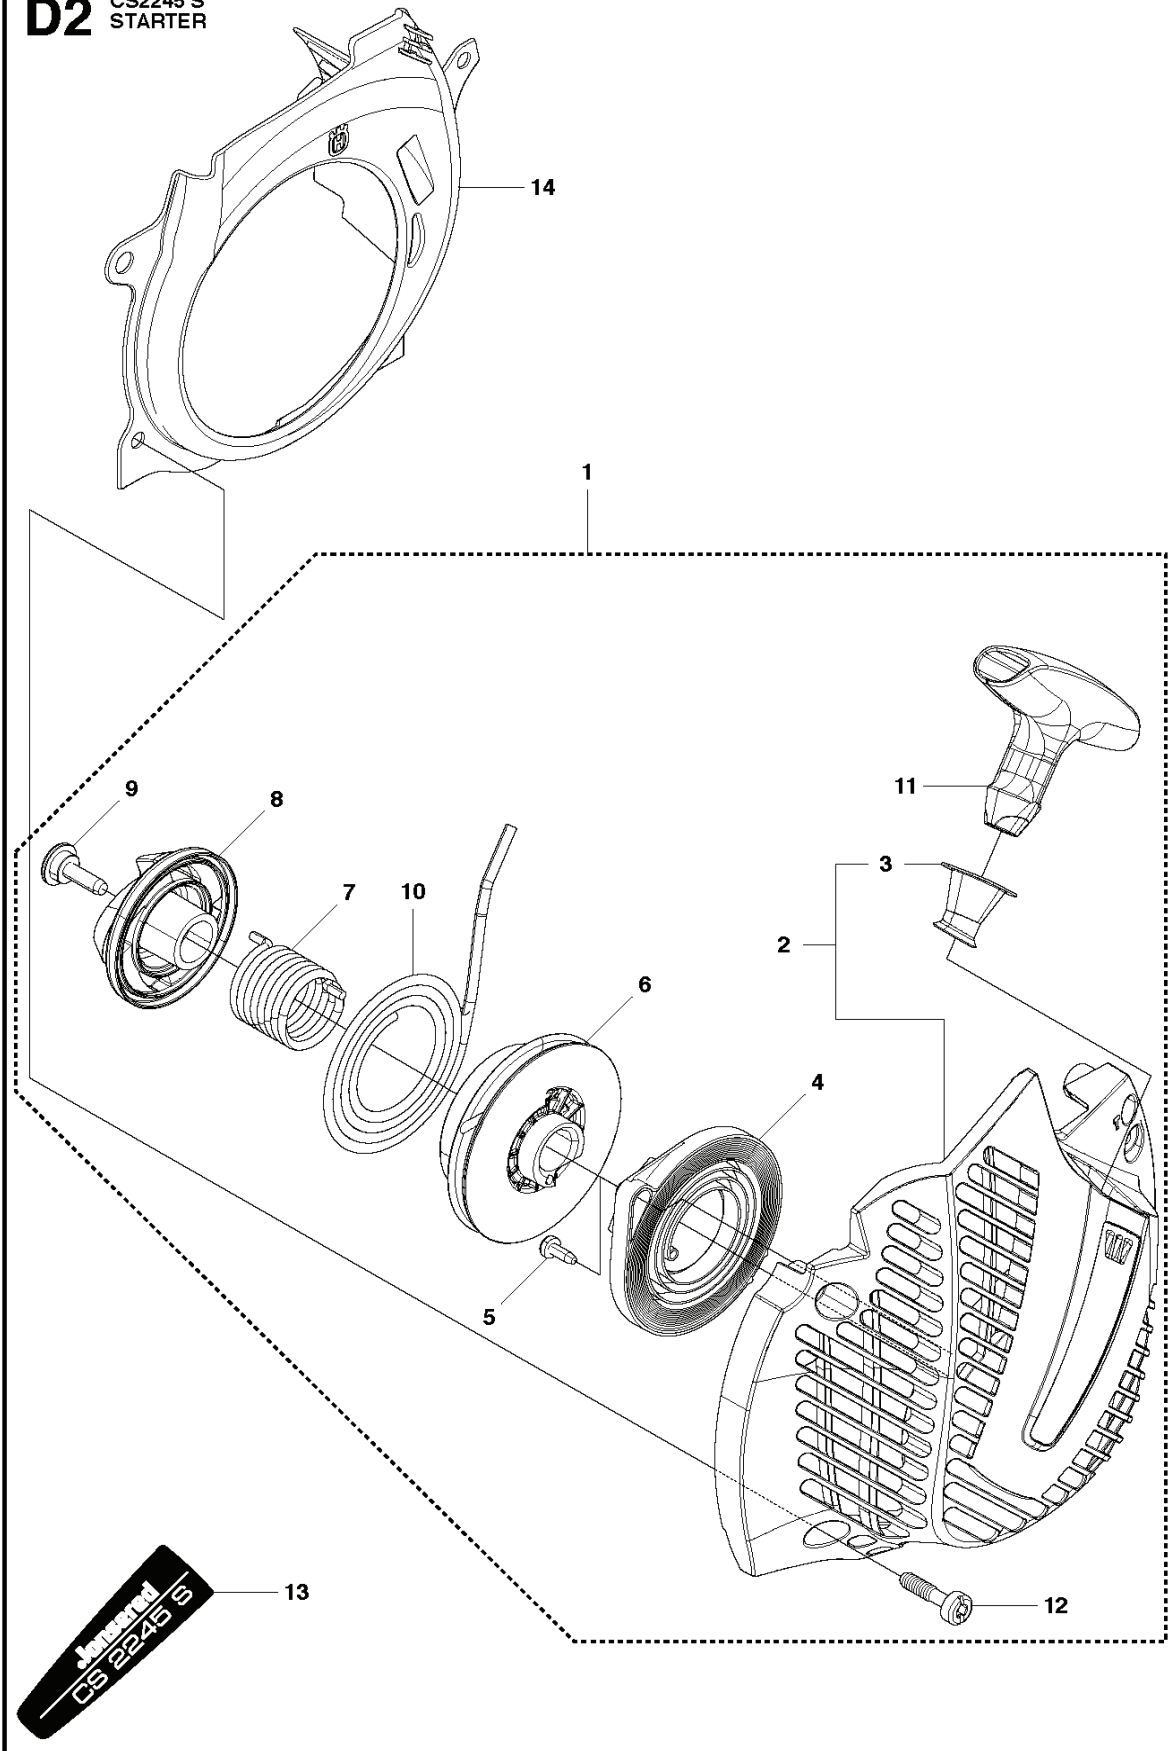

D2 CS2245 S
STARTER

REF.	ART. NR	ARTIKELBESKRIVNING	ANMÄRKNING	KIT
1	502300402	STARTAPPARAT KPL		1
2	502300501	STARTAPPARATHUS		1
3	537283201	HYLSA		1
4	540057502	FJÄDERKASSETT KPL		1
5	503212810	SCREW CCRPANT		2
6	537423201	LINHJUL		1
7	537423401	FJÄDER		1
8	537423301	MEDBRINGARE		1
9	537426601	SCREW		1
10	505305125	STARTSNÖRE		1
11	544376501	STARTHANDTAG		1
12	503217321	SCREW		4
13	505402801	DEKAL		1
14	544081501	COOLING AIR CONDUCTER		1