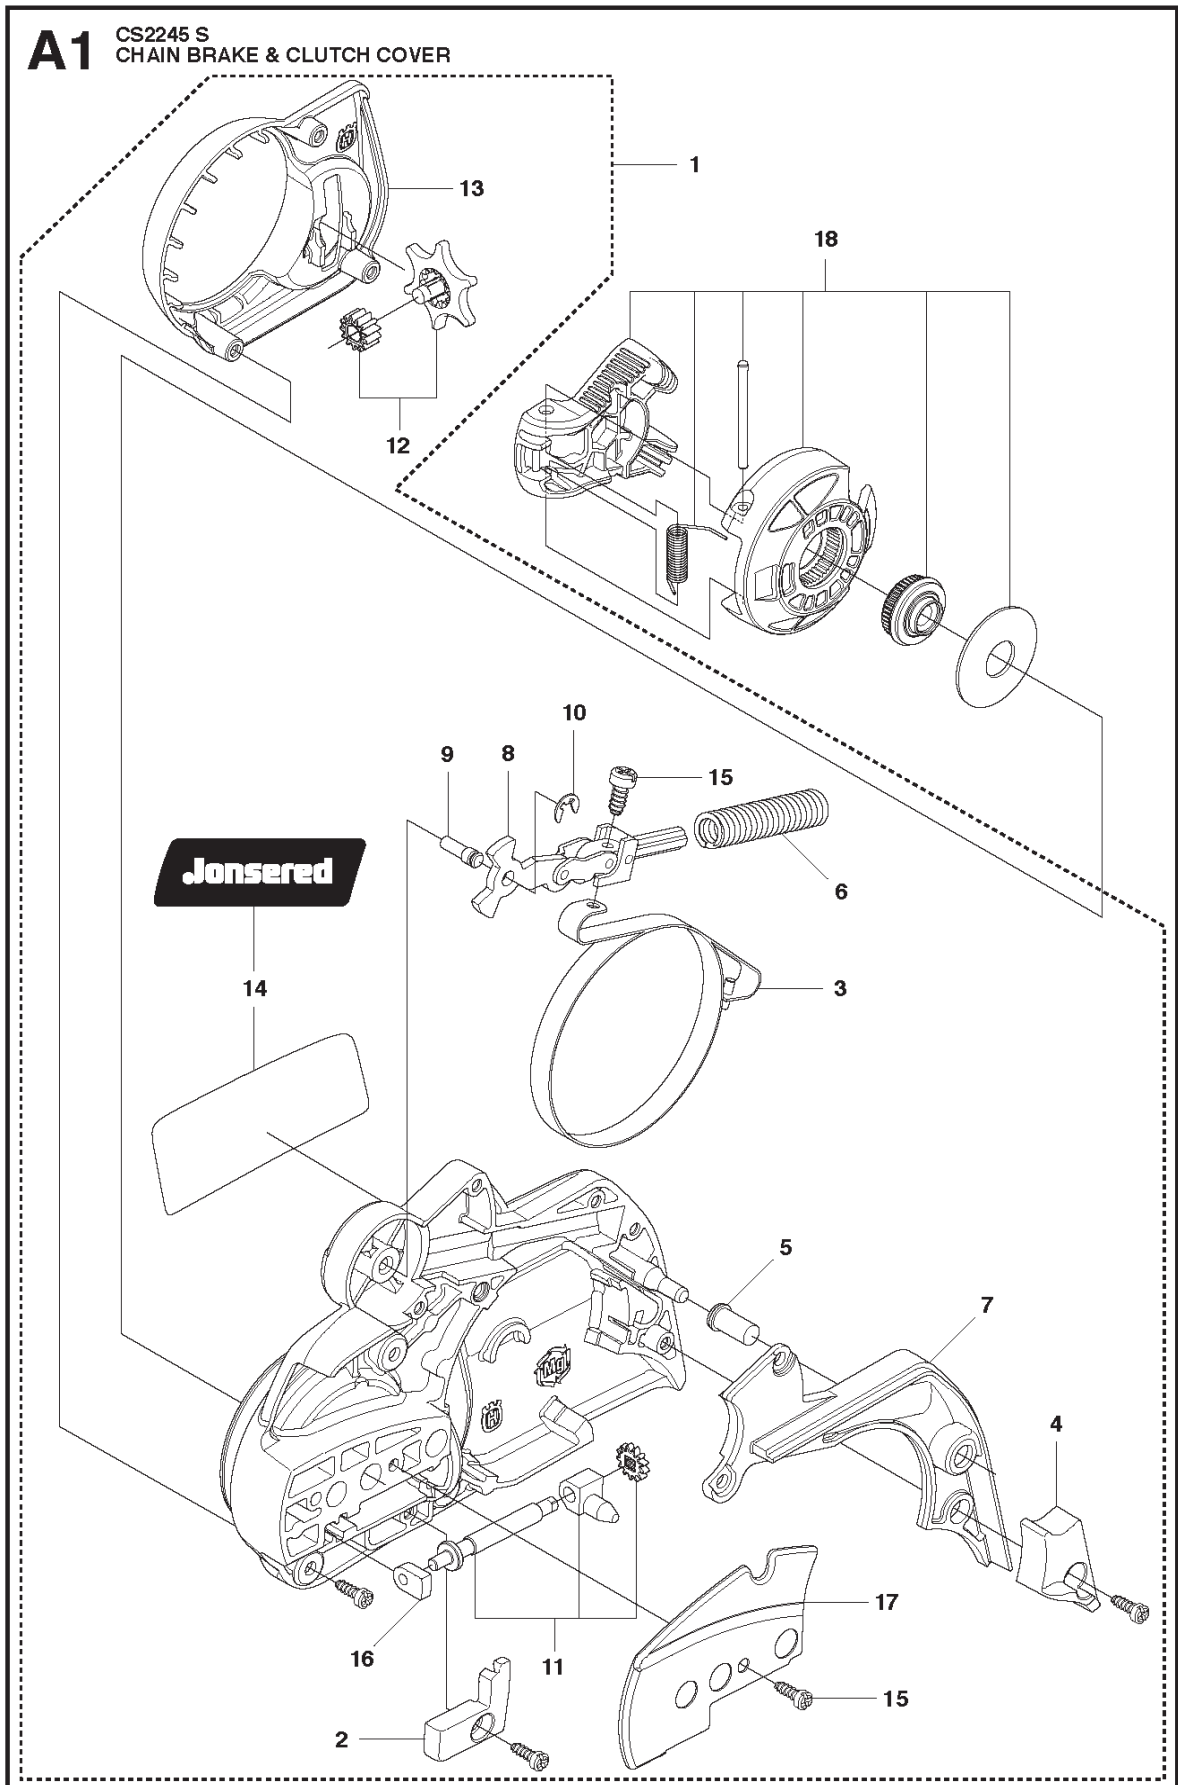

A1 CS2245 S
CHAIN BRAKE & CLUTCH COVER

REF.	ART. NR	ARTIKELBESKRIVNING	ANMÄRKNING	KIT
1	544217202	KOPPLINGSKÅPA KPL		1
2	504542801	TÄCKLOCK		1
3	537043001	BROMSBAND KPL		1
4	544083001	SLITSKYDD		1
5	503855201	STYRHYLSA		1
6	503465901	BROMSFJÄDER		1
7	544082901	TÄCKLOCK		1
8	503890802	KNÄLED KPL		1
9	503892901	TAPP		1
10	735310820	SPÄRRYTARE		1
11	537392901	SCREW		1
12	537347202	KEDJESPÄNNARE		1
13	537392602	VÄRMESKYDD		1
14	544357502	DEKAL		1
15	503217010	SCREW CCRPANT		10
16	525354301	LAGERHYLSA		1
17	544250501	SLITPLÅT		1
18	537347802	KNOPP		1