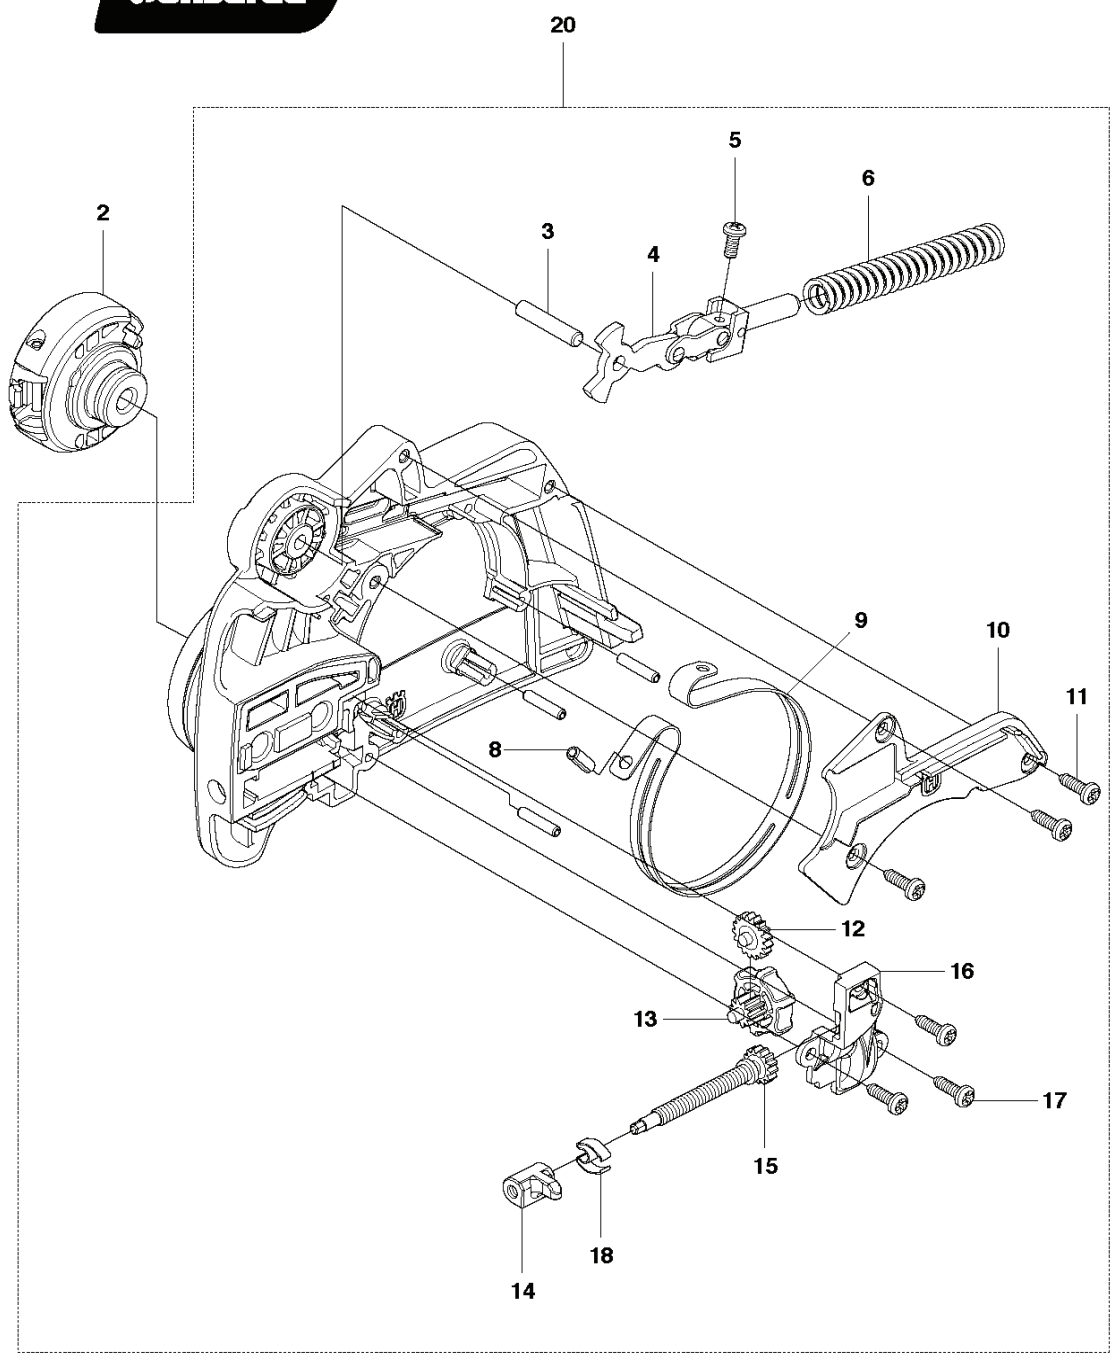

A CS2234S, CS2238S
CHAIN BRAKE ASSY

REF.	ART. NR	ARTIKELBESKRIVNING	ANMÄRKNING	KIT
2	545146402	KNOPP		1
3	530057950	PIN. DOWEL		1
4	530057940	ASSY. FRONT LINK		1
5	530015911	SCREW		1
6	530016415	SPRING COMPRESSION		1
8	530015913	PENNOR		1
9	530057923	BROMSBAND		1
10	545071002	KÅPA		1
11	545227101	SCREW		3
12	545060201	VÅXEL		1
13	525884202	ASSEMBLY		1
14	574201701	PENNOR		1
15	545065901	JUSTERSKRUV		1
16	545059202	KÅPA		1
17	545227101	SCREW		3
18	545149301	KLÄMMA		1
19	545166101	DEKAL		1
20	525628902	KEDJEBROMS KPL		1