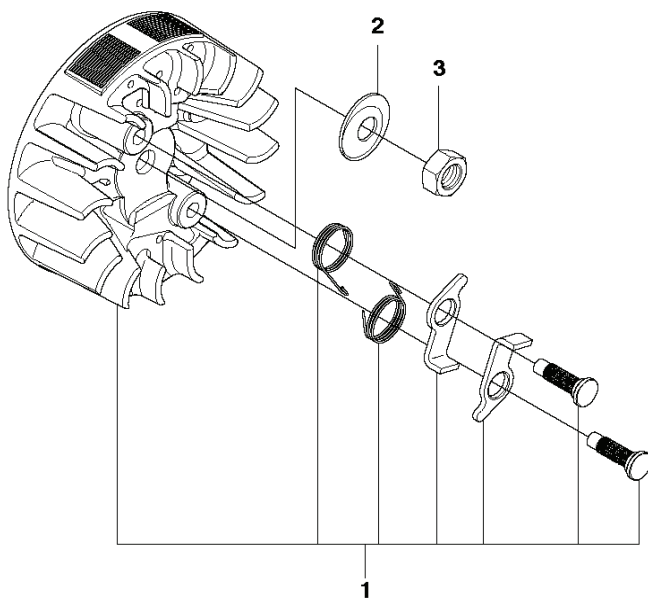

F CS2234, CS2234S, CS2238S, CS2238
IGNITION SYSTEM

REF.	ART. NR	ARTIKELBESKRIVNING	ANMÄRKNING	KIT
1	530039147	SVÄNGHJUL KPL		1
2	530015127	BRICKA		1
3	530016134	MUTTER		1
4	545199901	TÄNDMODUL		1
5	545121901	SCREW		2
6	545079901	ASSY- WIRE HARNESS		1