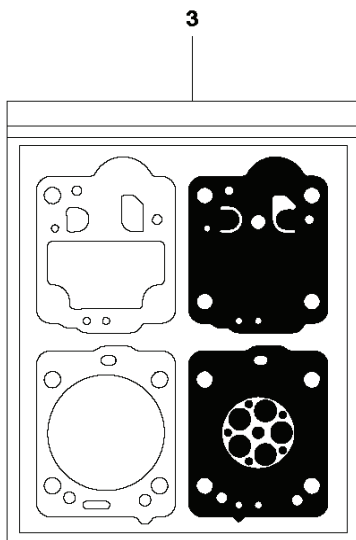

N CS2234, CS2234S, CS2238S, CS2238
CARBURETOR DETAILS

REF.	ART. NR	ARTIKELBESKRIVNING	ANMÄRKNING	KIT
1	586936202	FÖRGASARE		1
2	545008030	PURGE		1
3	545008031	PACKNINGSSATS		1
4	545008032	CARBURETTOR KIT		1