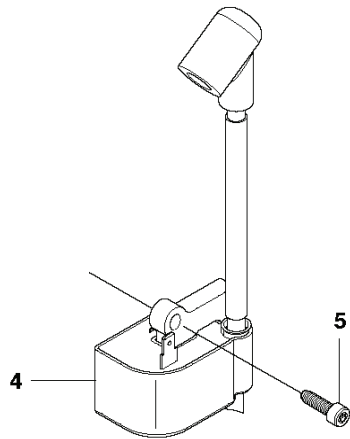

P CS2234, CS2234S, CS2238S, CS2238
ACCESSORIES

REF.	ART. NR	ARTIKELBESKRIVNING	ANMÄRKNING	KIT
1	530031135	SKIFTNYCKEL		1

Q CS2234, CS2234S, CS2238S, CS2238
SERVICE UPDATE

**Old hand guard up to
serial no. 20094299999**

REF.	ART. NR	ARTIKELBESKRIVNING	ANMÄRKNING	KIT
1	545161501	KASTSKYDD		1

A CS2234S, CS2238S
CHAIN BRAKE ASSY

REF.	ART. NR	ARTIKELBESKRIVNING	ANMÄRKNING	KIT
2	545146402	KNOPP		1
3	530057950	PIN. DOWEL		1
4	530057940	ASSY. FRONT LINK		1
5	530015911	SCREW		1
6	530016415	SPRING COMPRESSION		1
8	530015913	PENNOR		1
9	530057923	BROMSBAND		1
10	545071002	KÅPA		1
11	545227101	SCREW		3
12	545060201	VÅXEL		1
13	525884202	ASSEMBLY		1
14	574201701	PENNOR		1
15	545065901	JUSTERSKRUV		1
16	545059202	KÅPA		1
17	545227101	SCREW		3
18	545149301	KLÄMMA		1
19	545166101	DEKAL		1
20	525628902	KEDJEBROMS KPL		1

D CS2234, CS2234S, CS2238S, CS2238
COVER

REF.	ART. NR	ARTIKELBESKRIVNING	ANMÄRKNING	KIT
1	576545601	SATS		1
2	574320601	SCREW		3
3	545165957	SKYLT		1

E1 CS2234S, CS2238S
EPS STARTER

12

REF.	ART. NR	ARTIKELBESKRIVNING	ANMÄRKNING	KIT
1	530021179	SCREW		1
2	530059677	HYLSA		1
3	530021180	FJÄDER		1
4	530016080	SCREW		1
5	545058201	REMSKIVA		1
6	530042095	FJÄDER		1
7	545180812	SATS		1
8	545161301	SKYDD		1
9	545161201	FLÄKTHUS		1
10	545010012	HANDTAGS KIT		1
11	530016432	SCREW		4
12	545180813	STARTAPPARAT KPL		1
13	545165956	DEKAL		1
14	545165991	DEKAL		1

F CS2234, CS2234S, CS2238S, CS2238
IGNITION SYSTEM

REF.	ART. NR	ARTIKELBESKRIVNING	ANMÄRKNING	KIT
1	530039147	SVÄNGHJUL KPL		1
2	530015127	BRICKA		1
3	530016134	MUTTER		1
4	545199901	TÄNDMODUL		1
5	545121901	SCREW		2
6	545079901	ASSY- WIRE HARNESS		1