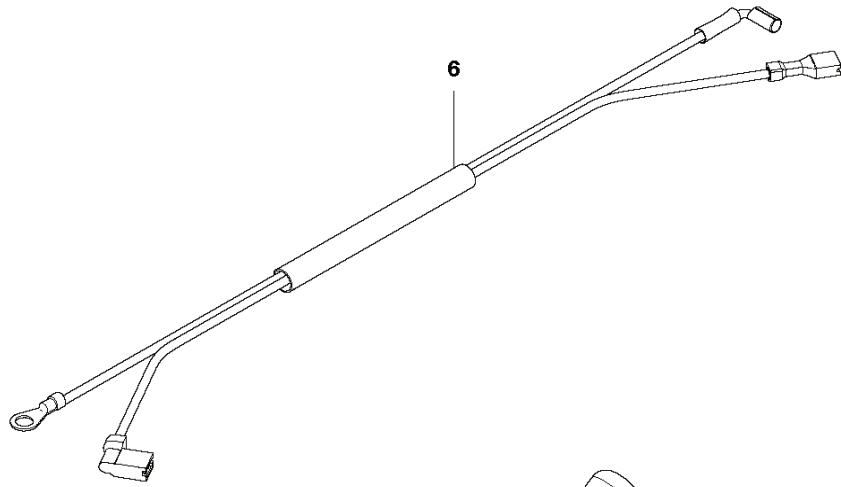

F CS2234, CS2234S, CS2238S, CS2238
IGNITION SYSTEM

REF.	ART. NR	ARTIKELBESKRIVNING	ANMÄRKNING	KIT
1	530039147	SVÄNGHJUL KPL		1
2	530015127	BRICKA		1
3	530016134	MUTTER		1
4	545199901	TÄNDMODUL		1
5	545121901	SCREW		2
6	545079901	ASSY- WIRE HARNESS		1