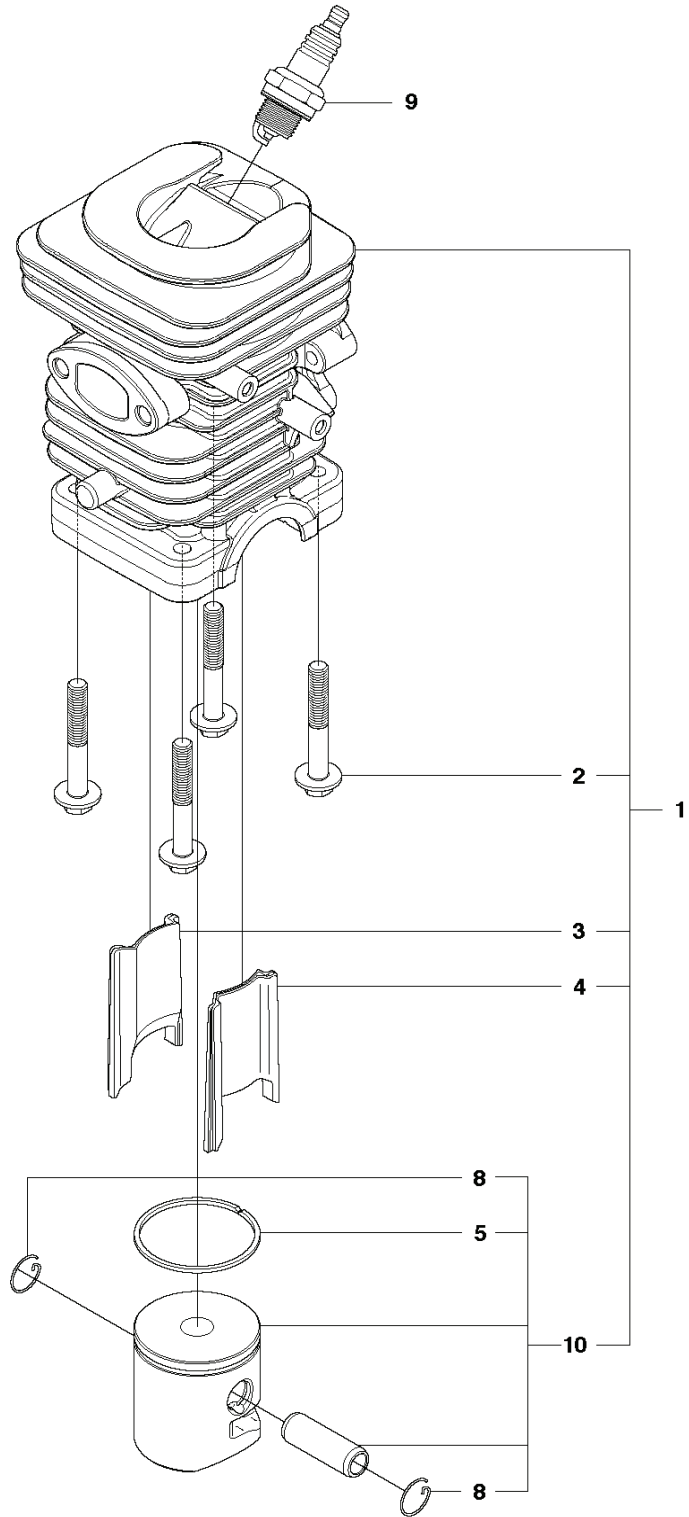

H CS2234, CS2234S, CS2238S, CS2238
CARBURETOR AND AIR FILTER

REF.	ART. NR	ARTIKELBESKRIVNING	ANMÄRKNING	KIT
1	586936202	FÖRGASARE		1
2	545062801	THROTTLE WIRE		1
3	545062101	FILTER HOUSING		1
4	545061801	LUFTFILTER		1
5	545151801	PLATTA		1
6	530016101	MUTTER		2
7	545061901	ISOLATOR		1
8	545063401	SWITCH.SPRING		1
9	545061701	SWITCH LEVER		1
10	545061601	CHOKER KNOB		1
11	545061501	CARB ADAPTOR SEAL		1
13	545169801	ADAPTER		1
15	545033701	STUD-CARBURETOR		2
16	545158301	CARB ADAPTOR SCREW		4
17	530016080	SCREW		1
18	545074901	TOP STUD-CARBURETOR		1
19	545081892	PACKNINGSSATS		1
20	530016349	SCREW		1

J1 CS2234, CS2234S
CYLINDER PISTON 34cc

REF.	ART. NR	ARTIKELBESKRIVNING	ANMÄRKNING	KIT
1	545050418	SATS		1
2	545081501	BULT		4
3	545101501	TRANSFER INSERT LEFT 34C		1
4	545101401	TRANSFER INSERT RIGHT 34CC		1
5	545101701	KOLVRING		1
8	530015697	LOCKING RING		2
9	503235108	TÄNDSTIFT		1
10	545081893	SATS		1

K CS2234, CS2234S, CS2238S, CS2238
CRANKSHAFT

REF.	ART. NR	ARTIKELBESKRIVNING	ANMÄRKNING	KIT
1	576243901	LAGER		2
2	574449401	ASSEMBLY		1

L CS2234, CS2234S, CS2238S, CS2238
CHASSIS & HAND GUARD

REF.	ART. NR	ARTIKELBESKRIVNING	ANMÄRKNING	KIT
1	574417101	KASTSKYDD		1
2	545127301	BOSS		1
3	545061202	VÄGG		1
4	574227101	TANKLOCK KPL		1
5	545075401	GENOMFÖRING		1
6	545071401	SVÄRD		1
7	545071301	CAP. SPRING HANDGUARD		1
8	545071201	SPRING. HANDGUARD POSITION		1
11	545230002	CHASSI		1
13	529310301	BULT		2
14	545033501	SLANG		1
15	530029868	PLUGG		1
16	530026119	VENTIL		1
17	530021132	LINE-RETURN PURGE		1
18	530023877	NIPPEL		1
20	545061901	ISOLATOR		1
21	545070802	TANKLOCK KPL		2
22	530015906	SCREW		2
23	545033801	ISOLATOR		1
25	545063101	FJÄDER		1
26	530095646	FILTER		1
27	545078302	LINE		1
28	530015814	SCREW		1
29	530029850	KEDJEFÅNGARE		2
30	530038990	FELLING DOG		1
31	530016439	SCREW		2
32	530014381	FELLING DOG		1
34	592969801	DISTANSPLÅT		1