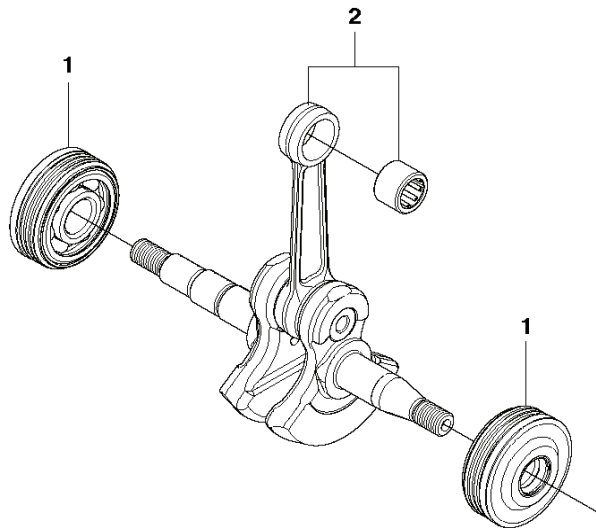

H CS2234, CS2234S, CS2238S, CS2238
CARBURETOR AND AIR FILTER

REF.	ART. NR	ARTIKELBESKRIVNING	ANMÄRKNING	KIT
1	586936202	FÖRGASARE		1
2	545062801	THROTTLE WIRE		1
3	545062101	FILTER HOUSING		1
4	545061801	LUFTFILTER		1
5	545151801	PLATTA		1
6	530016101	MUTTER		2
7	545061901	ISOLATOR		1
8	545063401	SWITCH.SPRING		1
9	545061701	SWITCH LEVER		1
10	545061601	CHOKER KNOB		1
11	545061501	CARB ADAPTOR SEAL		1
13	545169801	ADAPTER		1
15	545033701	STUD-CARBURETOR		2
16	545158301	CARB ADAPTOR SCREW		4
17	530016080	SCREW		1
18	545074901	TOP STUD-CARBURETOR		1
19	545081892	PACKNINGSSATS		1
20	530016349	SCREW		1

J1 CS2234, CS2234S
CYLINDER PISTON 34cc

REF.	ART. NR	ARTIKELBESKRIVNING	ANMÄRKNING	KIT
1	545050418	SATS		1
2	545081501	BULT		4
3	545101501	TRANSFER INSERT LEFT 34C		1
4	545101401	TRANSFER INSERT RIGHT 34CC		1
5	545101701	KOLVRING		1
8	530015697	LOCKING RING		2
9	503235108	TÄNDSTIFT		1
10	545081893	SATS		1

K CS2234, CS2234S, CS2238S, CS2238
CRANKSHAFT

REF.	ART. NR	ARTIKELBESKRIVNING	ANMÄRKNING	KIT
1	576243901	LAGER		2
2	574449401	ASSEMBLY		1

L CS2234, CS2234S, CS2238S, CS2238
CHASSIS & HAND GUARD

REF.	ART. NR	ARTIKELBESKRIVNING	ANMÄRKNING	KIT
1	574417101	KASTSKYDD		1
2	545127301	BOSS		1
3	545061202	VÄGG		1
4	574227101	TANKLOCK KPL		1
5	545075401	GENOMFÖRING		1
6	545071401	SVÄRD		1
7	545071301	CAP. SPRING HANDGUARD		1
8	545071201	SPRING. HANDGUARD POSITION		1
11	545230002	CHASSI		1
13	529310301	BULT		2
14	545033501	SLANG		1
15	530029868	PLUGG		1
16	530026119	VENTIL		1
17	530021132	LINE-RETURN PURGE		1
18	530023877	NIPPEL		1
20	545061901	ISOLATOR		1
21	545070802	TANKLOCK KPL		2
22	530015906	SCREW		2
23	545033801	ISOLATOR		1
25	545063101	FJÄDER		1
26	530095646	FILTER		1
27	545078302	LINE		1
28	530015814	SCREW		1
29	530029850	KEDJEFÅNGARE		2
30	530038990	FELLING DOG		1
31	530016439	SCREW		2
32	530014381	FELLING DOG		1
34	592969801	DISTANSPLÅT		1