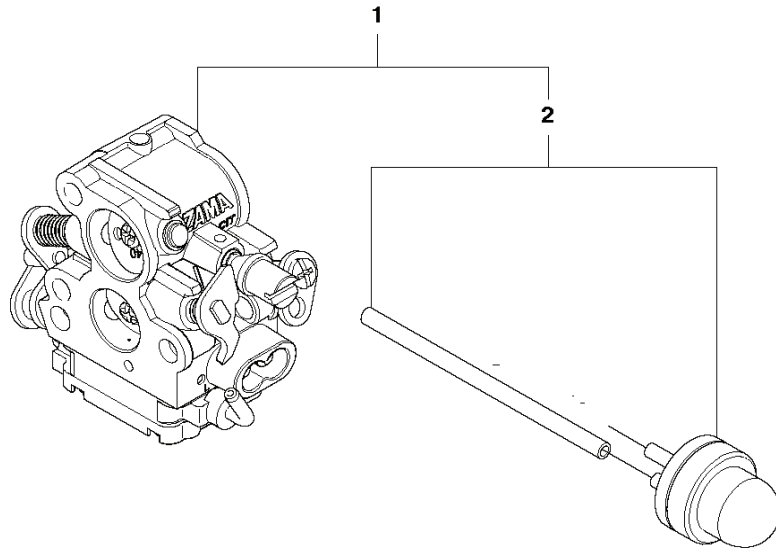

N CS2234, CS2234S, CS2238S, CS2238
CARBURETOR DETAILS

REF.	ART. NR	ARTIKELBESKRIVNING	ANMÄRKNING	KIT
1	586936202	FÖRGASARE		1
2	545008030	PURGE		1
3	545008031	PACKNINGSSATS		1
4	545008032	CARBURETTOR KIT		1