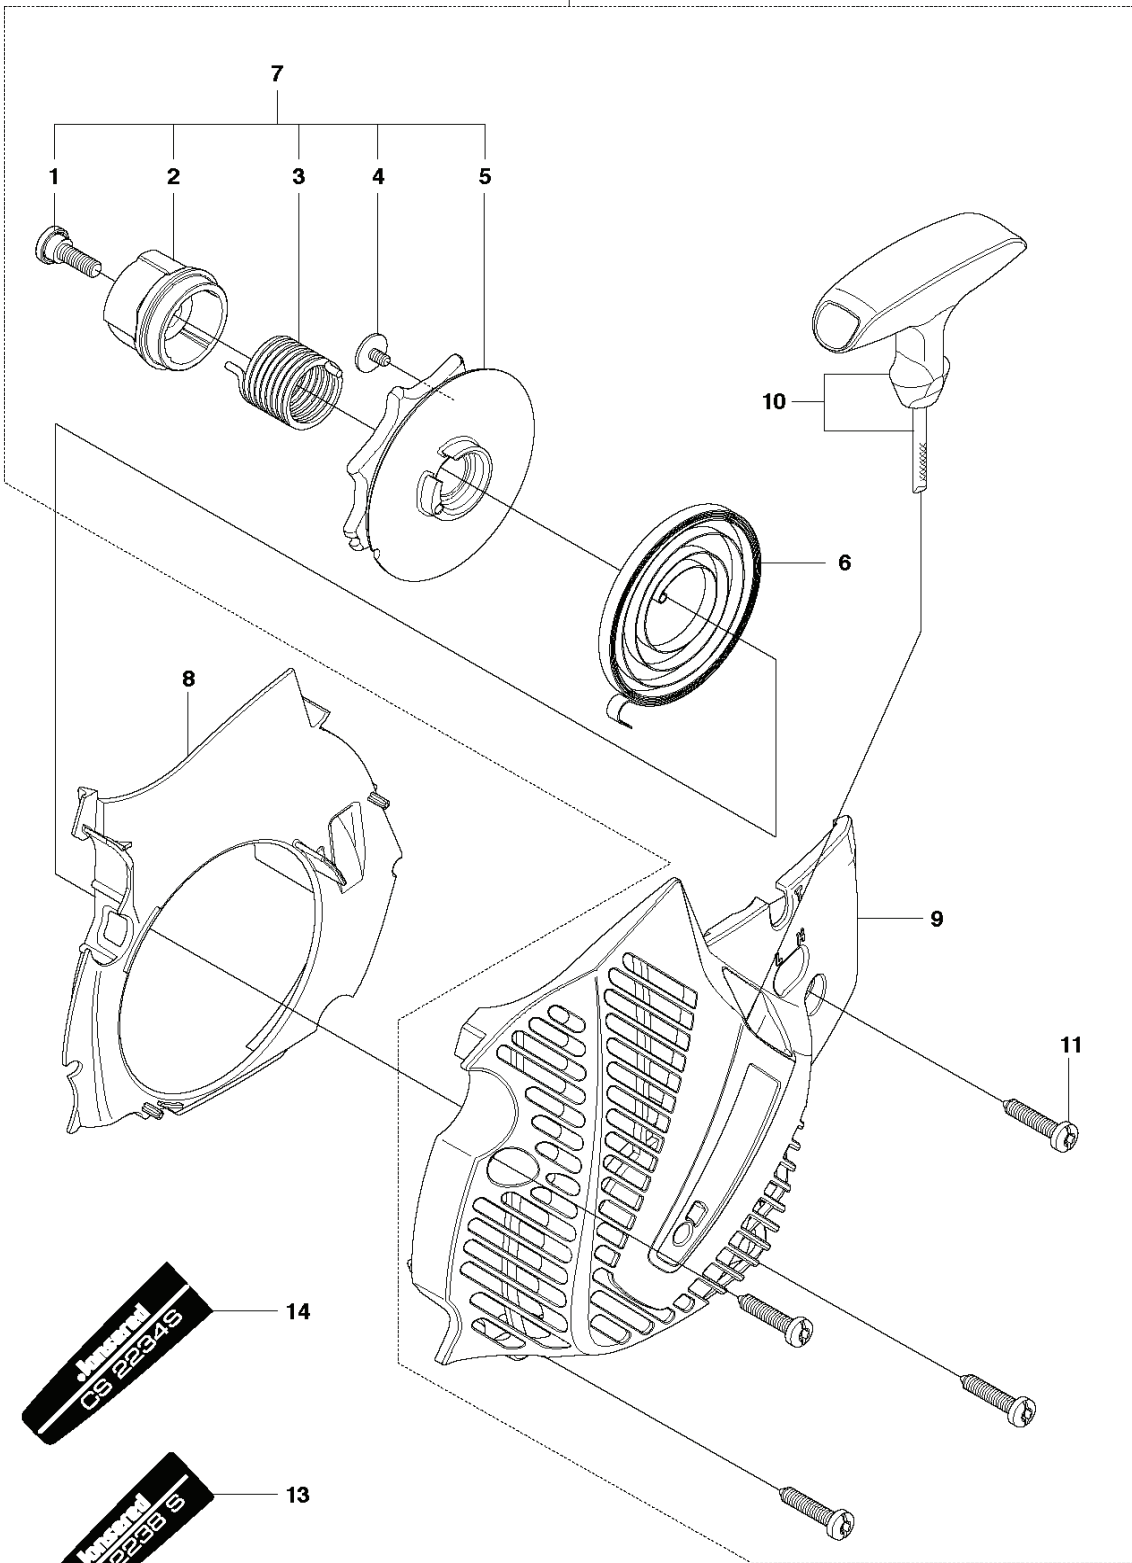

J1 CS2234, CS2234S
CYLINDER PISTON 34cc

REF.	ART. NR	ARTIKELBESKRIVNING	ANMÄRKNING	KIT
1	545050418	SATS		1
2	545081501	BULT		4
3	545101501	TRANSFER INSERT LEFT 34C		1
4	545101401	TRANSFER INSERT RIGHT 34CC		1
5	545101701	KOLVRING		1
8	530015697	LOCKING RING		2
9	503235108	TÄNDSTIFT		1
10	545081893	SATS		1

REF.	ART. NR	ARTIKELBESKRIVNING	ANMÄRKNING	KIT
1	545161501	KASTSKYDD		1

A CS2234S, CS2238S
CHAIN BRAKE ASSY

REF.	ART. NR	ARTIKELBESKRIVNING	ANMÄRKNING	KIT
2	545146402	KNOPP		1
3	530057950	PIN. DOWEL		1
4	530057940	ASSY. FRONT LINK		1
5	530015911	SCREW		1
6	530016415	SPRING COMPRESSION		1
8	530015913	PENNOR		1
9	530057923	BROMSBAND		1
10	545071002	KÅPA		1
11	545227101	SCREW		3
12	545060201	VÅXEL		1
13	525884202	ASSEMBLY		1
14	574201701	PENNOR		1
15	545065901	JUSTERSKRUV		1
16	545059202	KÅPA		1
17	545227101	SCREW		3
18	545149301	KLÄMMA		1
19	545166101	DEKAL		1
20	525628902	KEDJEBROMS KPL		1

D CS2234, CS2234S, CS2238S, CS2238
COVER

REF.	ART. NR	ARTIKELBESKRIVNING	ANMÄRKNING	KIT
1	576545601	SATS		1
2	574320601	SCREW		3
3	545165957	SKYLT		1

E1 CS2234S, CS2238S
EPS STARTER

12

REF.	ART. NR	ARTIKELBESKRIVNING	ANMÄRKNING	KIT
1	530021179	SCREW		1
2	530059677	HYLSA		1
3	530021180	FJÄDER		1
4	530016080	SCREW		1
5	545058201	REMSKIVA		1
6	530042095	FJÄDER		1
7	545180812	SATS		1
8	545161301	SKYDD		1
9	545161201	FLÄKTHUS		1
10	545010012	HANDTAGS KIT		1
11	530016432	SCREW		4
12	545180813	STARTAPPARAT KPL		1
13	545165956	DEKAL		1
14	545165991	DEKAL		1