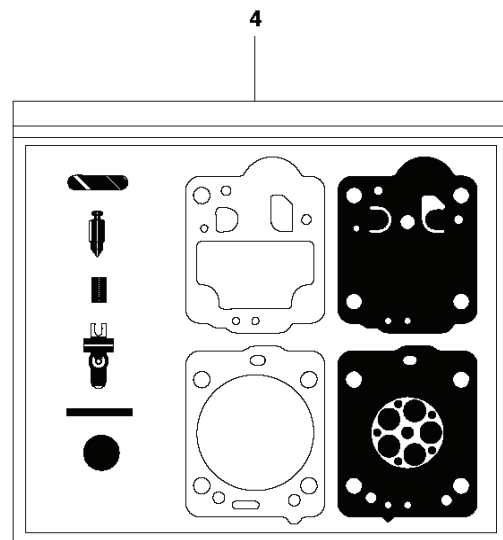

N CS2234, CS2234S, CS2238S, CS2238
CARBURETOR DETAILS

REF.	ART. NR	ARTIKELBESKRIVNING	ANMÄRKNING	KIT
1	586936202	FÖRGASARE		1
2	545008030	PURGE		1
3	545008031	PACKNINGSSATS		1
4	545008032	CARBURETTOR KIT		1