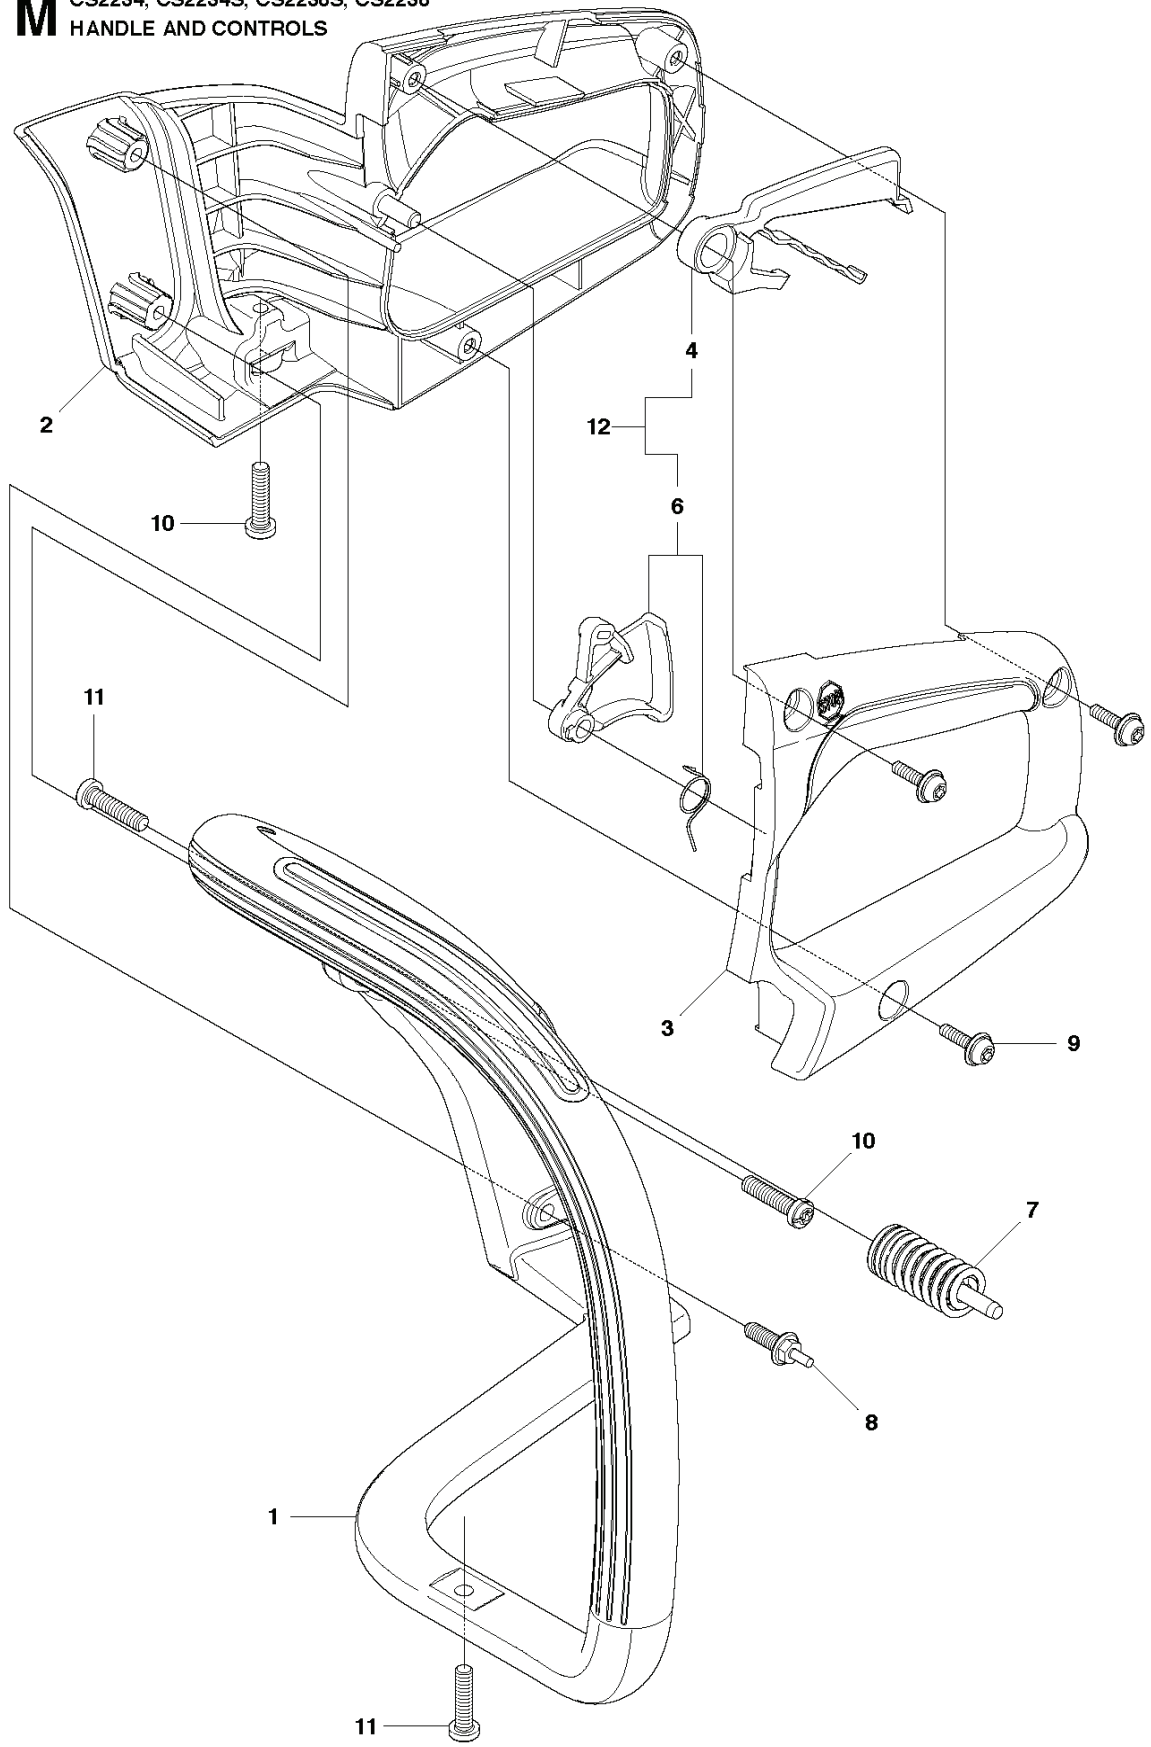

J1 CS2234, CS2234S
CYLINDER PISTON 34cc

REF.	ART. NR	ARTIKELBESKRIVNING	ANMÄRKNING	KIT
1	545050418	SATS		1
2	545081501	BULT		4
3	545101501	TRANSFER INSERT LEFT 34C		1
4	545101401	TRANSFER INSERT RIGHT 34CC		1
5	545101701	KOLVRING		1
8	530015697	LOCKING RING		2
9	503235108	TÄNDSTIFT		1
10	545081893	SATS		1

K CS2234, CS2234S, CS2238S, CS2238
CRANKSHAFT

REF.	ART. NR	ARTIKELBESKRIVNING	ANMÄRKNING	KIT
1	576243901	LAGER		2
2	574449401	ASSEMBLY		1

L CS2234, CS2234S, CS2238S, CS2238
CHASSIS & HAND GUARD

REF.	ART. NR	ARTIKELBESKRIVNING	ANMÄRKNING	KIT
1	574417101	KASTSKYDD		1
2	545127301	BOSS		1
3	545061202	VÄGG		1
4	574227101	TANKLOCK KPL		1
5	545075401	GENOMFÖRING		1
6	545071401	SVÄRD		1
7	545071301	CAP. SPRING HANDGUARD		1
8	545071201	SPRING. HANDGUARD POSITION		1
11	545230002	CHASSI		1
13	529310301	BULT		2
14	545033501	SLANG		1
15	530029868	PLUGG		1
16	530026119	VENTIL		1
17	530021132	LINE-RETURN PURGE		1
18	530023877	NIPPEL		1
20	545061901	ISOLATOR		1
21	545070802	TANKLOCK KPL		2
22	530015906	SCREW		2
23	545033801	ISOLATOR		1
25	545063101	FJÄDER		1
26	530095646	FILTER		1
27	545078302	LINE		1
28	530015814	SCREW		1
29	530029850	KEDJEFÅNGARE		2
30	530038990	FELLING DOG		1
31	530016439	SCREW		2
32	530014381	FELLING DOG		1
34	592969801	DISTANSPLÅT		1

M CS2234, CS2234S, CS2238S, CS2238
HANDLE AND CONTROLS

REF.	ART. NR	ARTIKELBESKRIVNING	ANMÄRKNING	KIT
1	545161101	HANDTAG FRÄMRE		1
2	545062204	HANDTAG BAKRE		1
3	545062304	KÅPA		1
4	545062602	GASSPÄRR		1
6	545121502	UTLÖSARE		1
7	545033901	ISOLATOR		1
8	545076301	ISOLATION LIMITER SCREW		1
9	530016433	SCREW		3
10	530016349	SCREW		2
11	530016432	SCREW		2
12	545180814	TRIGGER THROTTLE CONTROL		1