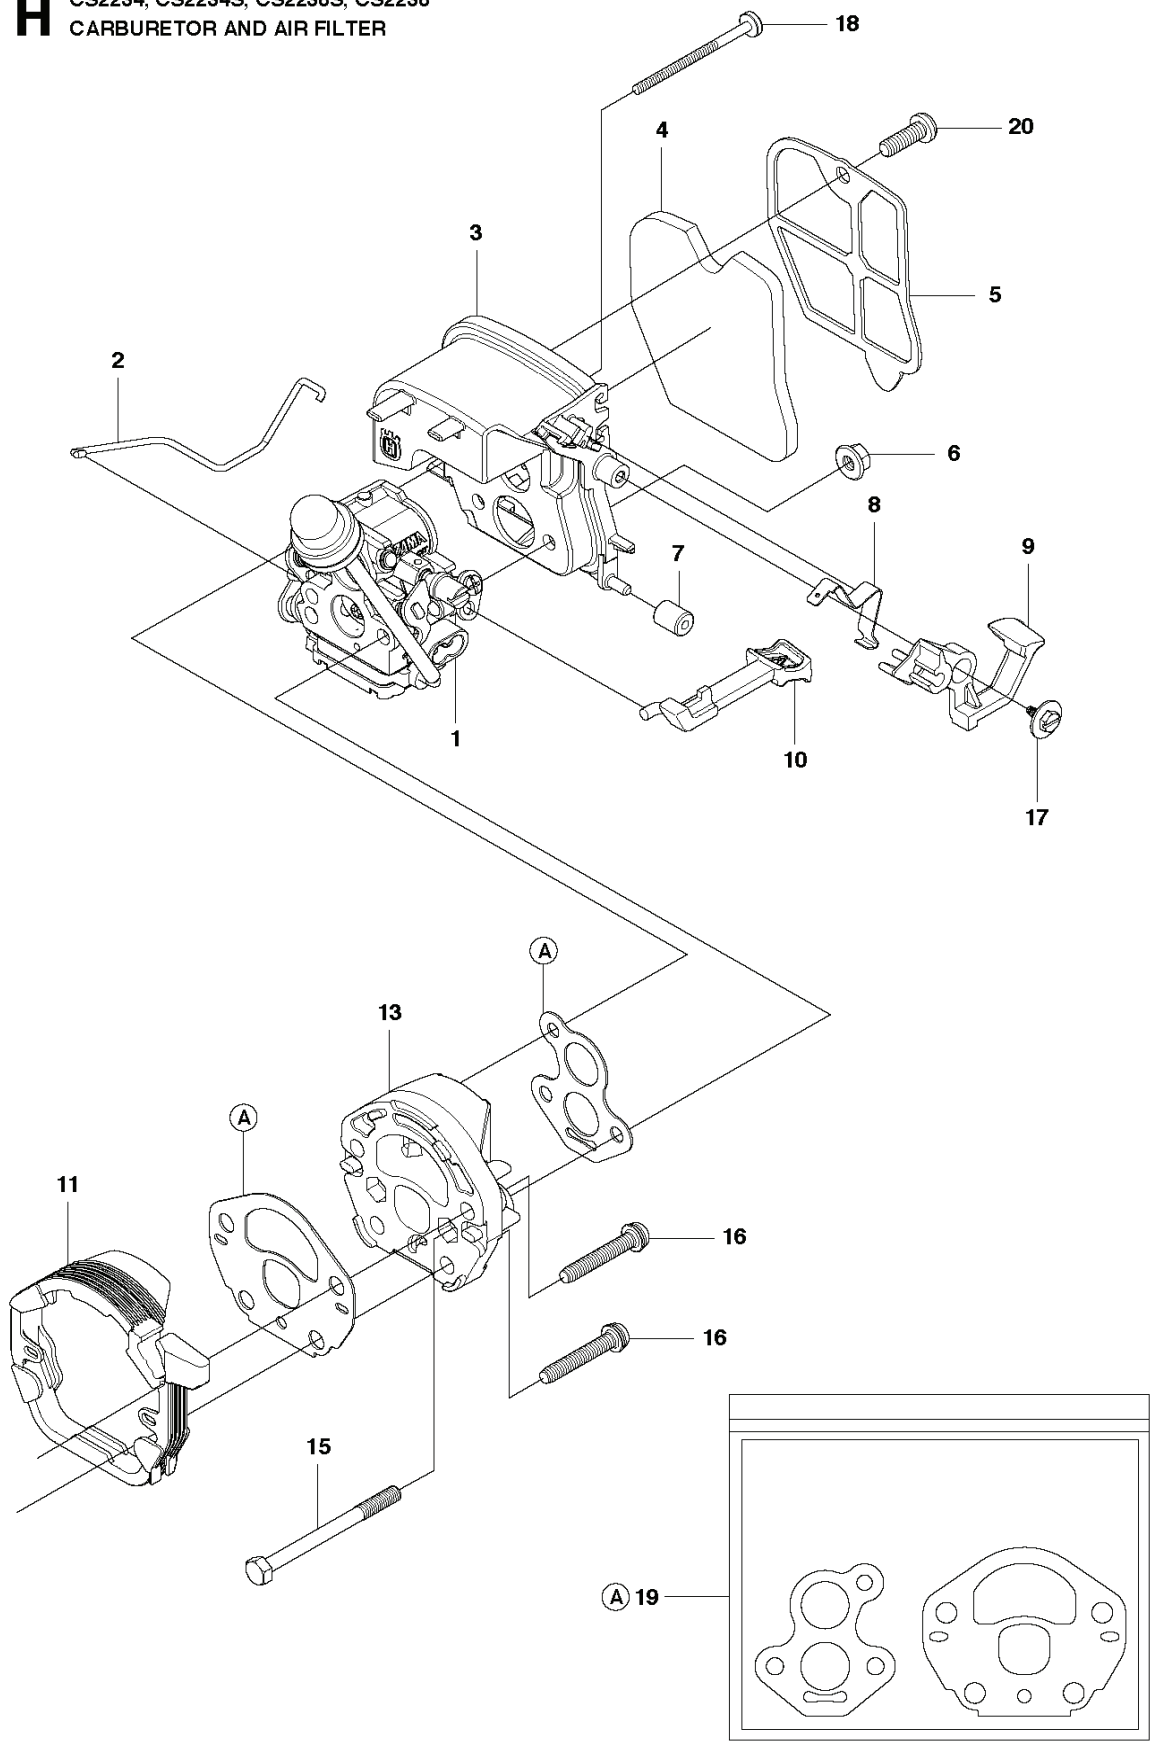

H CS2234, CS2234S, CS2238S, CS2238
CARBURETOR AND AIR FILTER

REF.	ART. NR	ARTIKELBESKRIVNING	ANMÄRKNING	KIT
1	586936202	FÖRGASARE		1
2	545062801	THROTTLE WIRE		1
3	545062101	FILTER HOUSING		1
4	545061801	LUFTFILTER		1
5	545151801	PLATTA		1
6	530016101	MUTTER		2
7	545061901	ISOLATOR		1
8	545063401	SWITCH.SPRING		1
9	545061701	SWITCH LEVER		1
10	545061601	CHOKER KNOB		1
11	545061501	CARB ADAPTOR SEAL		1
13	545169801	ADAPTER		1
15	545033701	STUD-CARBURETOR		2
16	545158301	CARB ADAPTOR SCREW		4
17	530016080	SCREW		1
18	545074901	TOP STUD-CARBURETOR		1
19	545081892	PACKNINGSSATS		1
20	530016349	SCREW		1

J1 CS2234, CS2234S
CYLINDER PISTON 34cc

REF.	ART. NR	ARTIKELBESKRIVNING	ANMÄRKNING	KIT
1	545050418	SATS		1
2	545081501	BULT		4
3	545101501	TRANSFER INSERT LEFT 34C		1
4	545101401	TRANSFER INSERT RIGHT 34CC		1
5	545101701	KOLVRING		1
8	530015697	LOCKING RING		2
9	503235108	TÄNDSTIFT		1
10	545081893	SATS		1

K CS2234, CS2234S, CS2238S, CS2238
CRANKSHAFT

REF.	ART. NR	ARTIKELBESKRIVNING	ANMÄRKNING	KIT
1	576243901	LAGER		2
2	574449401	ASSEMBLY		1

L CS2234, CS2234S, CS2238S, CS2238
CHASSIS & HAND GUARD

REF.	ART. NR	ARTIKELBESKRIVNING	ANMÄRKNING	KIT
1	574417101	KASTSKYDD		1
2	545127301	BOSS		1
3	545061202	VÄGG		1
4	574227101	TANKLOCK KPL		1
5	545075401	GENOMFÖRING		1
6	545071401	SVÄRD		1
7	545071301	CAP. SPRING HANDGUARD		1
8	545071201	SPRING. HANDGUARD POSITION		1
11	545230002	CHASSI		1
13	529310301	BULT		2
14	545033501	SLANG		1
15	530029868	PLUGG		1
16	530026119	VENTIL		1
17	530021132	LINE-RETURN PURGE		1
18	530023877	NIPPEL		1
20	545061901	ISOLATOR		1
21	545070802	TANKLOCK KPL		2
22	530015906	SCREW		2
23	545033801	ISOLATOR		1
25	545063101	FJÄDER		1
26	530095646	FILTER		1
27	545078302	LINE		1
28	530015814	SCREW		1
29	530029850	KEDJEFÅNGARE		2
30	530038990	FELLING DOG		1
31	530016439	SCREW		2
32	530014381	FELLING DOG		1
34	592969801	DISTANSPLÅT		1