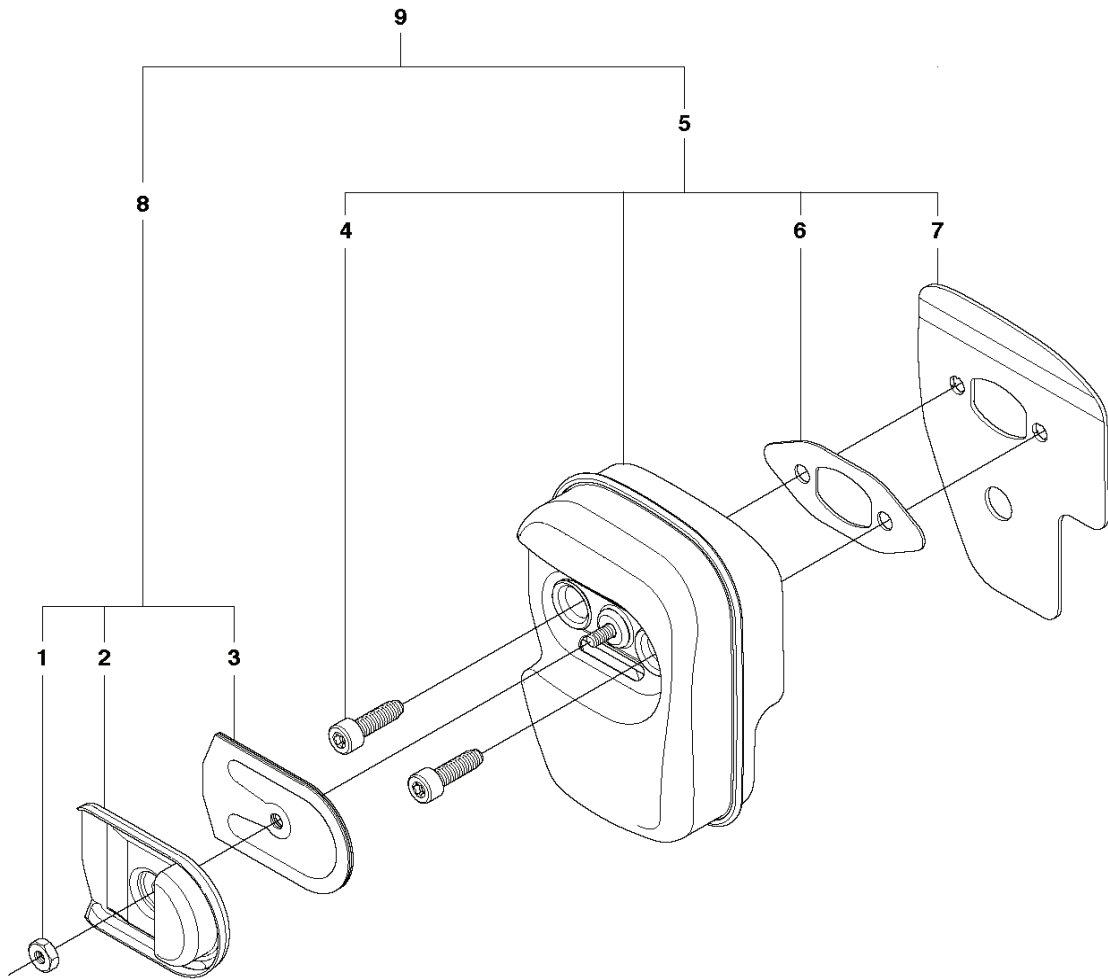

G CS2234, CS2234S, CS2238S, CS2238
MUFFLER

REF.	ART. NR	ARTIKELBESKRIVNING	ANMÄRKNING	KIT
1	574266401	MUTTER		1
2	545076901	EXHAUST PLATE		1
3	545167401	NÄT		1
4	530016338	BULT		2
5	545032701	LJUDDÄMPARE		1
6	530054884	MUFFLER GASKET		1
7	545066901	MUFFLER BACK PLATE		1
8	545008027	SATS		1
9	545180843	LJUDDÄMPARE		1