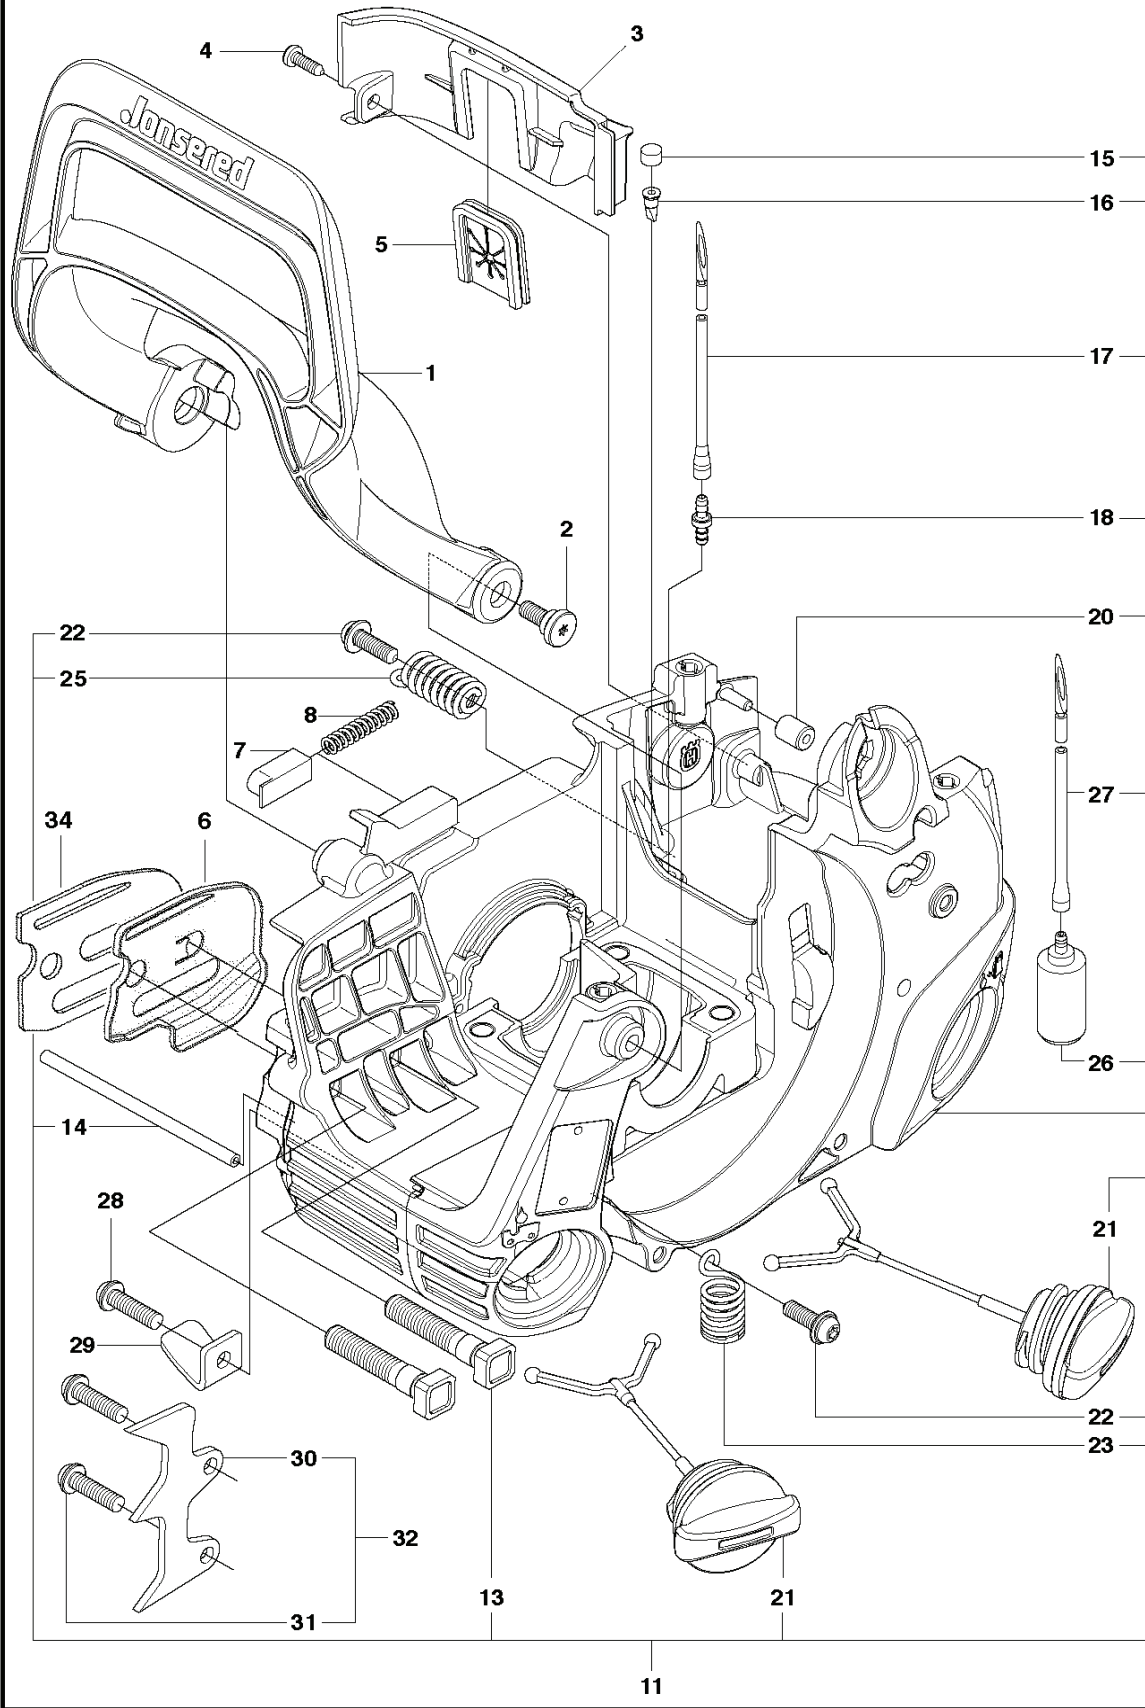

H CS2234, CS2234S, CS2238S, CS2238
CARBURETOR AND AIR FILTER

REF.	ART. NR	ARTIKELBESKRIVNING	ANMÄRKNING	KIT
1	586936202	FÖRGASARE		1
2	545062801	THROTTLE WIRE		1
3	545062101	FILTER HOUSING		1
4	545061801	LUFTFILTER		1
5	545151801	PLATTA		1
6	530016101	MUTTER		2
7	545061901	ISOLATOR		1
8	545063401	SWITCH.SPRING		1
9	545061701	SWITCH LEVER		1
10	545061601	CHOKER KNOB		1
11	545061501	CARB ADAPTOR SEAL		1
13	545169801	ADAPTER		1
15	545033701	STUD-CARBURETOR		2
16	545158301	CARB ADAPTOR SCREW		4
17	530016080	SCREW		1
18	545074901	TOP STUD-CARBURETOR		1
19	545081892	PACKNINGSSATS		1
20	530016349	SCREW		1

J1 CS2234, CS2234S
CYLINDER PISTON 34cc

REF.	ART. NR	ARTIKELBESKRIVNING	ANMÄRKNING	KIT
1	545050418	SATS		1
2	545081501	BULT		4
3	545101501	TRANSFER INSERT LEFT 34C		1
4	545101401	TRANSFER INSERT RIGHT 34CC		1
5	545101701	KOLVRING		1
8	530015697	LOCKING RING		2
9	503235108	TÄNDSTIFT		1
10	545081893	SATS		1

K CS2234, CS2234S, CS2238S, CS2238
CRANKSHAFT

REF.	ART. NR	ARTIKELBESKRIVNING	ANMÄRKNING	KIT
1	576243901	LAGER		2
2	574449401	ASSEMBLY		1

L CS2234, CS2234S, CS2238S, CS2238
CHASSIS & HAND GUARD

REF.	ART. NR	ARTIKELBESKRIVNING	ANMÄRKNING	KIT
1	574417101	KASTSKYDD		1
2	545127301	BOSS		1
3	545061202	VÄGG		1
4	574227101	TANKLOCK KPL		1
5	545075401	GENOMFÖRING		1
6	545071401	SVÄRD		1
7	545071301	CAP. SPRING HANDGUARD		1
8	545071201	SPRING. HANDGUARD POSITION		1
11	545230002	CHASSI		1
13	529310301	BULT		2
14	545033501	SLANG		1
15	530029868	PLUGG		1
16	530026119	VENTIL		1
17	530021132	LINE-RETURN PURGE		1
18	530023877	NIPPEL		1
20	545061901	ISOLATOR		1
21	545070802	TANKLOCK KPL		2
22	530015906	SCREW		2
23	545033801	ISOLATOR		1
25	545063101	FJÄDER		1
26	530095646	FILTER		1
27	545078302	LINE		1
28	530015814	SCREW		1
29	530029850	KEDJEFÅNGARE		2
30	530038990	FELLING DOG		1
31	530016439	SCREW		2
32	530014381	FELLING DOG		1
34	592969801	DISTANSPLÅT		1