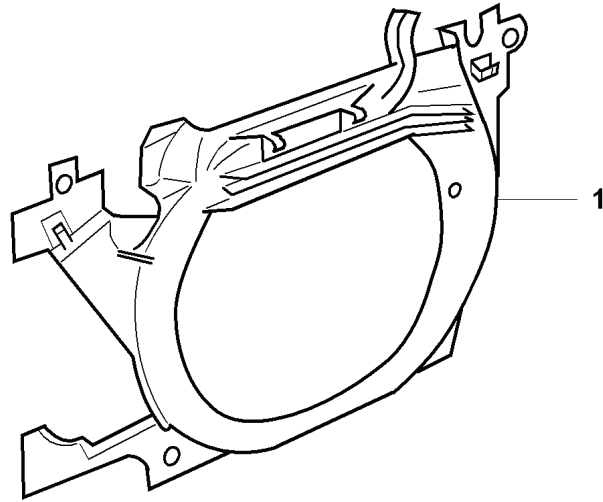

M CS2153/CS2152
STARTER

REF.	ART. NR	ARTIKELBESKRIVNING	ANMÄRKNING	KIT
1	503890601	LUFTLEDARE		1
2	503995802	STARTAPPARAT		1
3	505305125	STARTSNÖRE		1
4	503217716	SKRUV IH SCT		1
5	503212910	SCREW CCRPANT		2
6	537092501	LINHJUL		1
7	537093101	FJÄDERKASSETT KPL		1
8	537196501	STARHANDTAG		1
9	537283201	HYLSA		1
10	503960402	STARTAPPARATHUS		1
11	544080301	SCREW		4
12	537006211	DEKAL		1
12	537006212	DEKAL		1
12	537006213	DEKAL		1
12	537006214	DEKAL		1
12	537006215	DEKAL		1
12	537006224	DEKAL		1
12	537006225	DEKAL		1
12	537006227	DEKAL		1