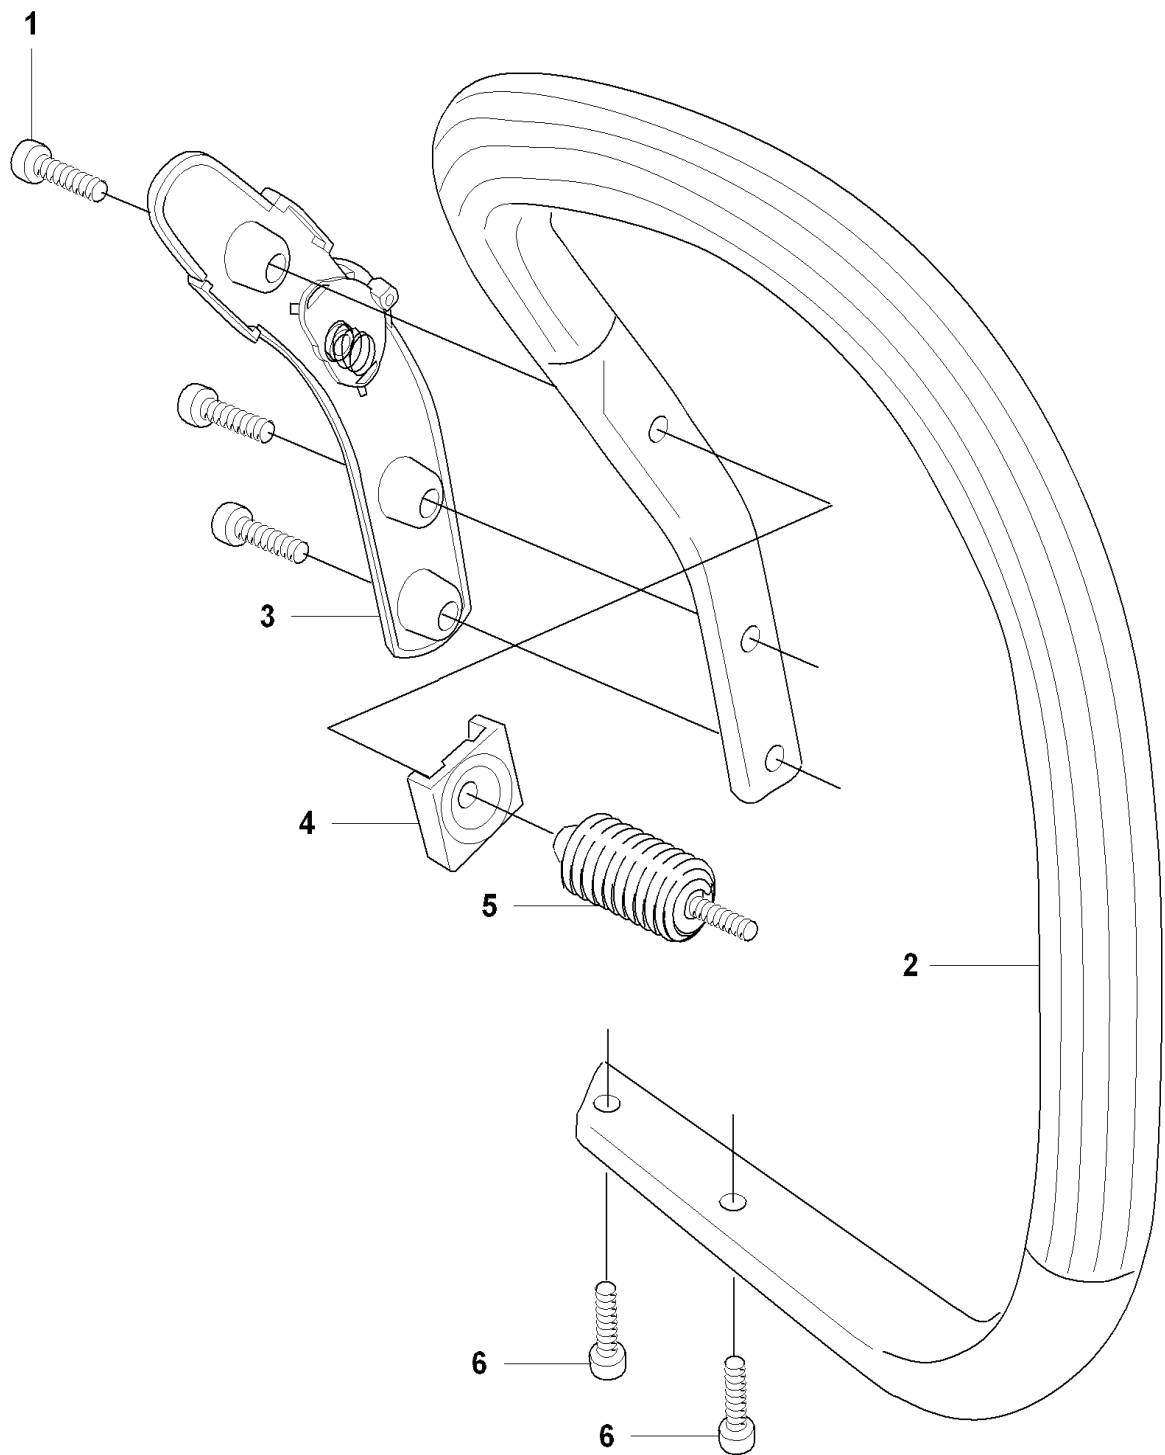

K CS2153/CS2152
HANDLE

REF.	ART. NR	ARTIKELBESKRIVNING	ANMÄRKNING	KIT
1	503218876	SKRUV IH SCT		3
2	537301901	HANDTAG		1
2	537301902	HANDTAG		1
3	537326802	KONTAKT		1
4	503922402	DISTANSBRICKA		1
5	503898301	VIBRATIONISOLATOR		1
6	503218872	SKRUV IH SCT		2