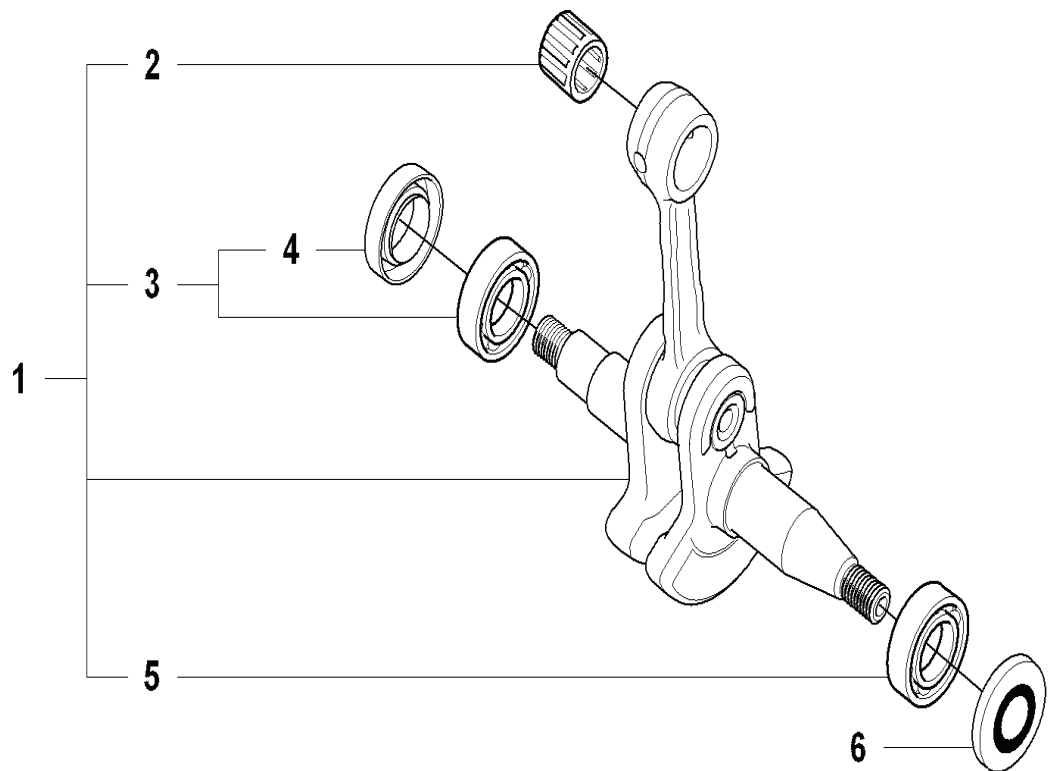

G CS2153/CS2152
CRANKSHAFT

REF.	ART. NR	ARTIKELBESKRIVNING	ANMÄRKNING	KIT
1	504206801	VEVAXEL		1
2	501451601	NÄLLAGER		1
3	505416001	KULLAGER		1
4	505416101	RADIALTÄTNING		1
5	738220225	KULLAGER		1
6	505275719	SEALING RING		1