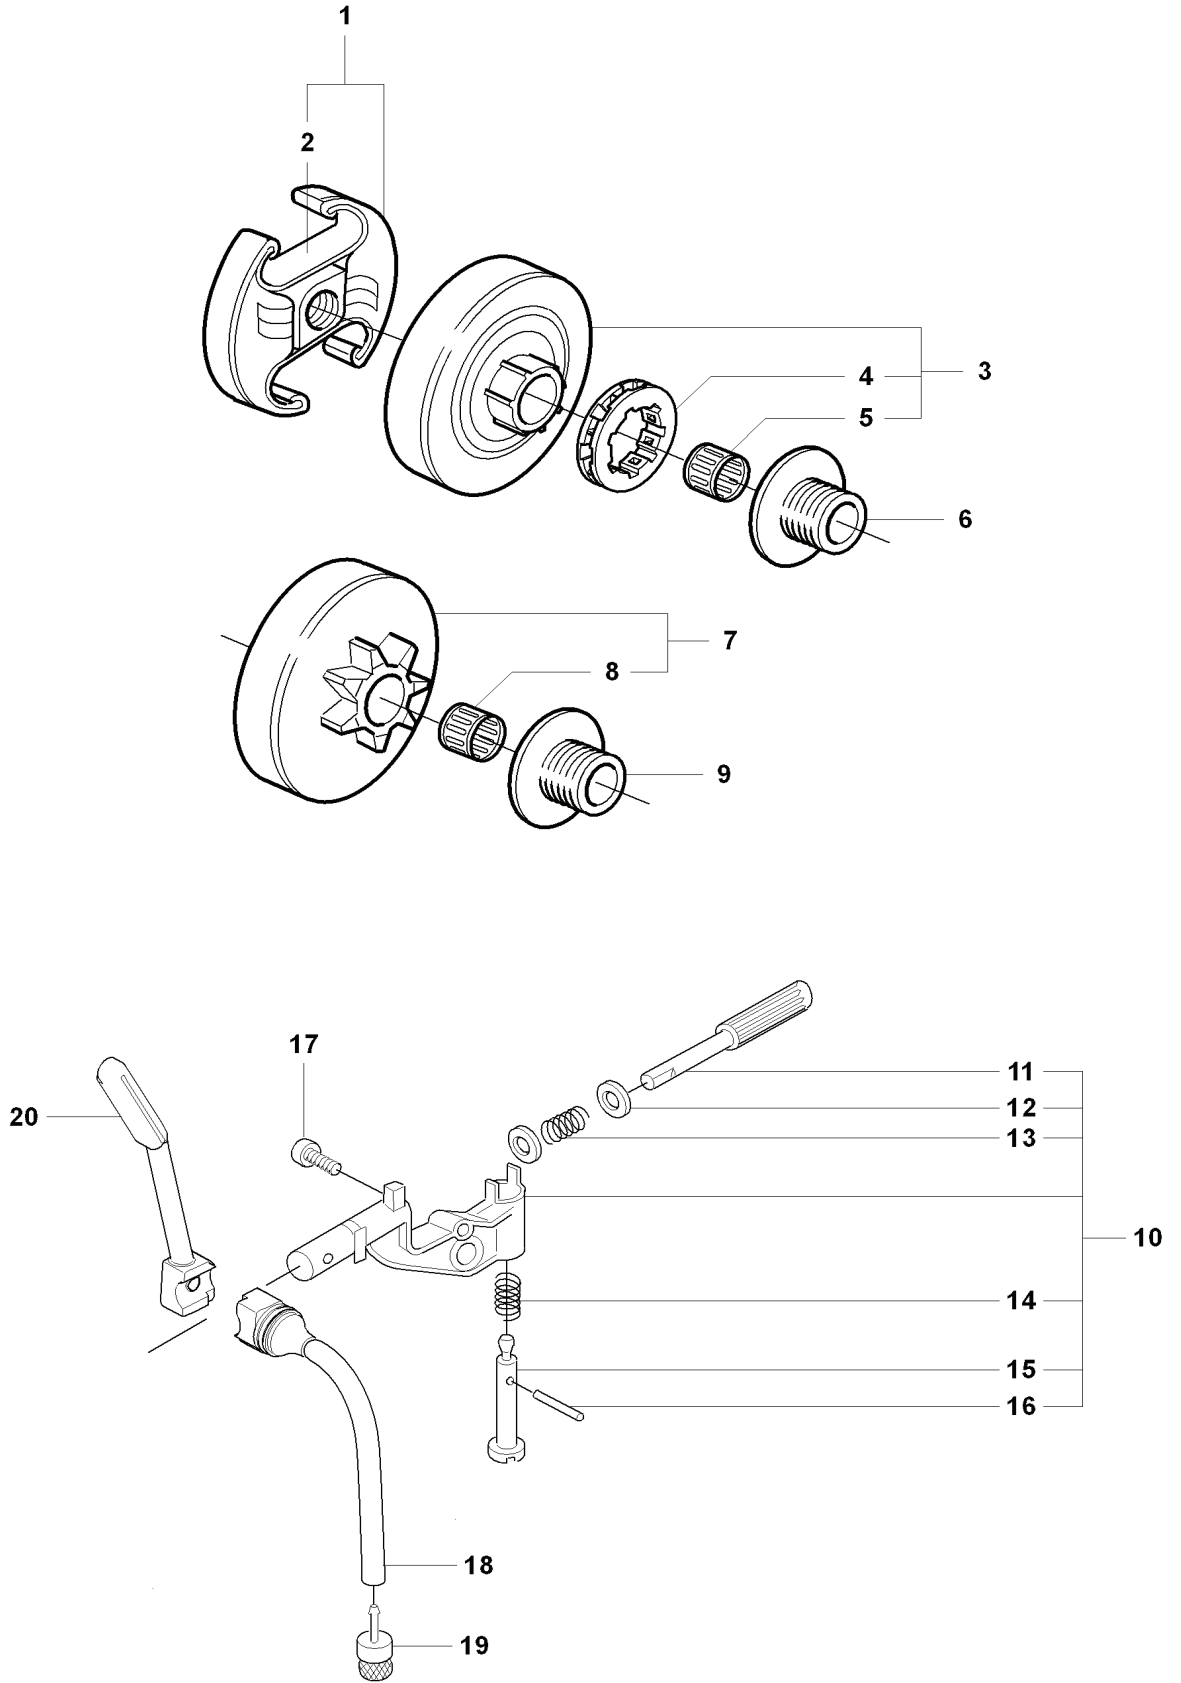

B CS2153/CS2152
CLUTCH & OIL PUMP

REF.	ART. NR	ARTIKELBESKRIVNING	ANMÄRKNING	KIT
1	537110503	KOPPLING KPL		1
2	537080001	KOPPLINGSFJÄDER		2
3	503980071	KOPPLINGSTRUMMA		1
4	501457402	RIM		1
5	503255201	NÄLLAGER		1
6	503892102	PUMPDREV		1
7	503873072	KOPPLINGSTRUMMA KPL		1
8	503255201	NÄLLAGER		1
9	503892002	PUMPDREV		1
10	544180103	OLJEPUMP KPL		1
11	537069102	PUMPKOLV		1
12	503230060	BRICKA		2
13	503891601	FJÄDER		1
14	503891501	FJÄDER		1
15	537027101	JUSTERSKRUV		1
16	721116430	RÄFFELPINNE		1
17	503217412	SKRUV IHST		1
18	537101101	OLJESLANG		1
19	504710003	OLJELÖD		1
20	537413201	OLJETRYCKSLANG		1