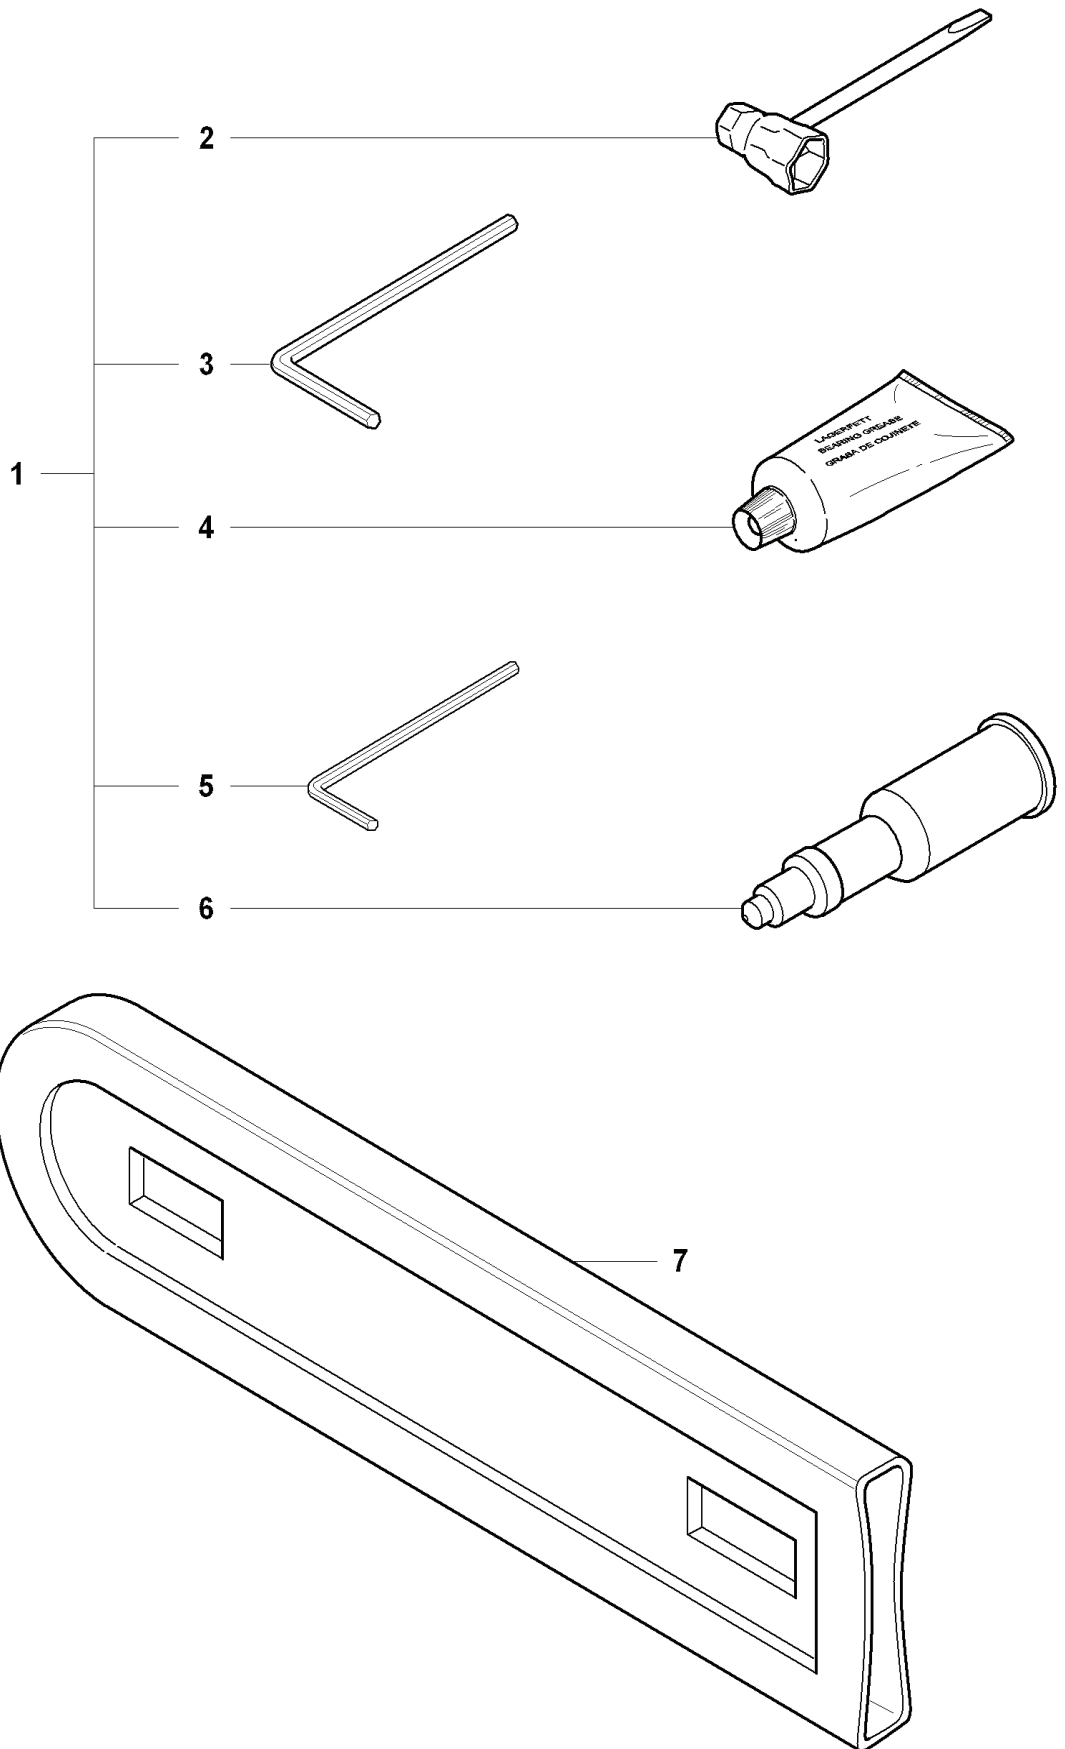

P CS2153/CS2152
Tillbehör
Accessories
Zubehöre
Accessoires
Accesorios

REF.	ART. NR	ARTIKELBESKRIVNING	ANMÄRKNING	KIT
1	503558501	VERKTYG		1
2	501691701	KOMBINYCKEL		1
3	503558602	NYCKEL		1
4	503621201	FETT		1
5	503558601	NYCKEL		1
6	501911401	FETT TRYCKSPRUTA		1
7	501834402	BAR COVER		1
7	501834405	BAR COVER		1