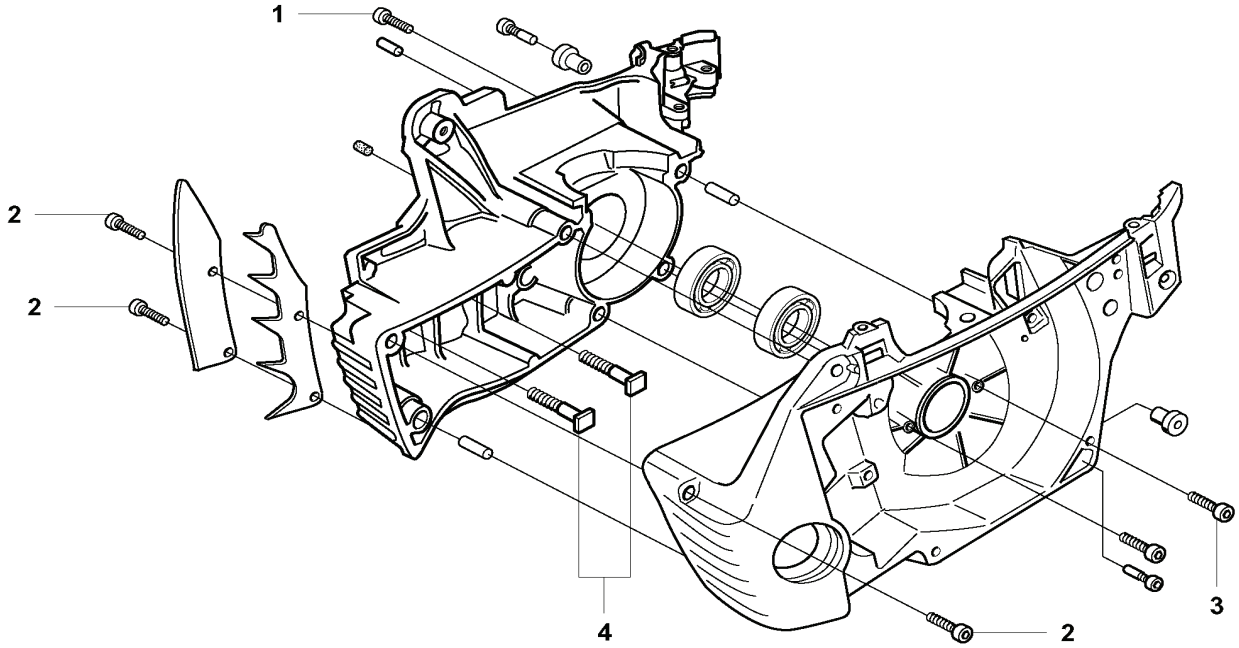

Up to 030500001 (CS2152)