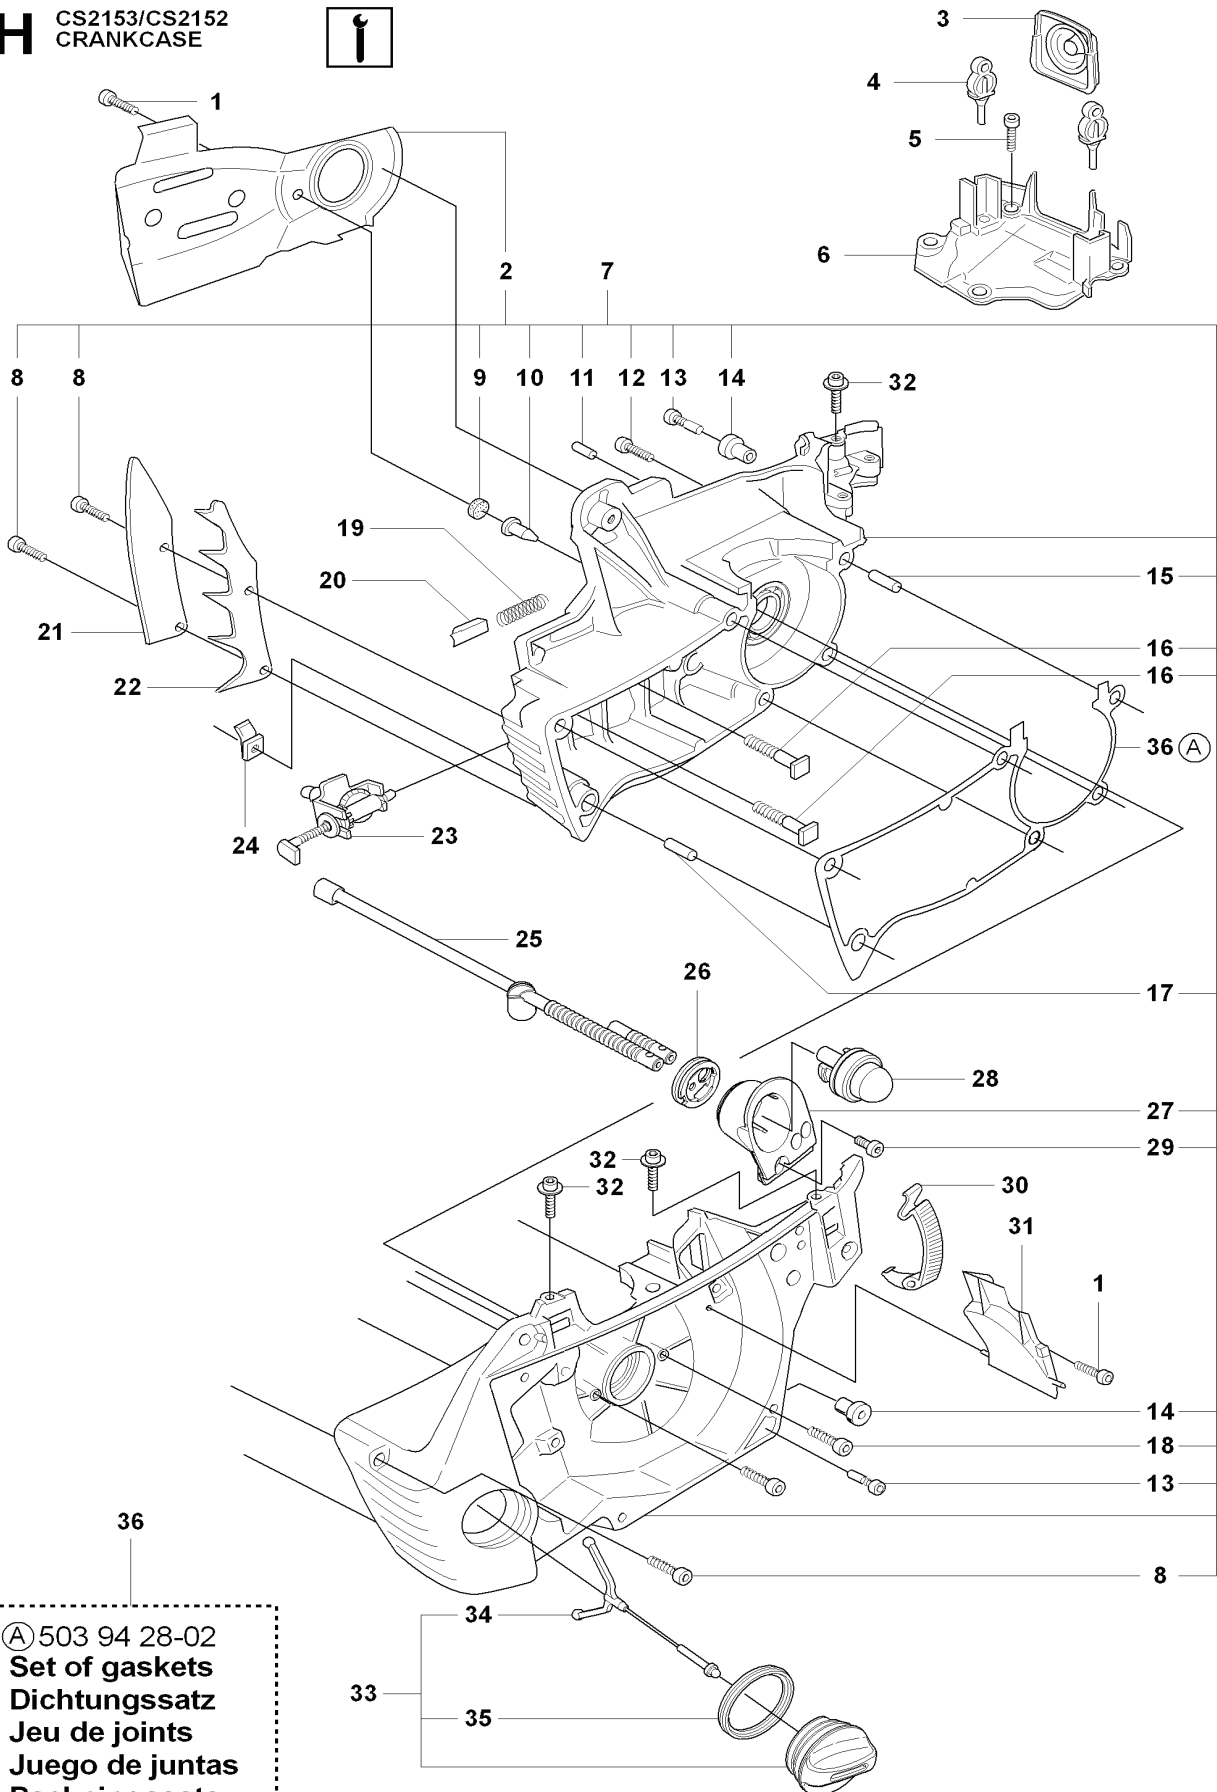

H CS2153/CS2152
CRANKCASE

Ⓐ 503 94 28-02
Set of gaskets
Dichtungssatz
Jeu de joints
Juego de juntas
Packningssats

REF.	ART. NR	ARTIKELBESKRIVNING	ANMÄRKNING	KIT
1	503217412	SKRUV IH SCT		3
2	537405601	KEDJELEDARPLÅT		1
3	537146501	BÅLG		1
4	503869301	STÖD		2
5	503217512	SKRUV IH SCFT		4
6	544360702	FÖRGASARE		1
7	537171906	VEVHUS KPL		1
8	503200776	SKRUV IH SCFM		3
9	537403501	FILTER		1
10	530026119	VENTIL		1
11	721120730	RÄFFELPINNE		1
12	503200870	SKRUV IH SCM		6
13	503215101	SKRUV IH SCT		2
14	503869201	BUSHING		2
15	503905601	STYRHYLSA		1
16	503875401	SVÄRDSBULT		2
17	503905601	STYRHYLSA		1
18	503202516	SKRUV IH SCM		2
19	503436501	LÄGESFJÄDER		1
20	503892401	LÅS		1
21	503930401	STÖTFÅNGARE		1
22	503905901	BARKSTÖD		1
23	537071201	KEDJESPÄNNARE		1
24	503886301	TAPP		1
25	544331001	SLANG		1
26	504010901	SKONING		1
27	504071504	FÄSTE		1
28	503936601	PURGE		1
29	544449701	SKRUV IH SCT		1
30	503894702	SNÄPPE		3
31	503888601	LUFTMUNSTYCKE		1
32	503213901	SKRUV IH SCT		3
33	537281501	TANKLOCK KPL		1
34	503578901	HÅLLARE		1
35	501626801	PACKNING		1
36	503942802	PACKNINGSSATS		1