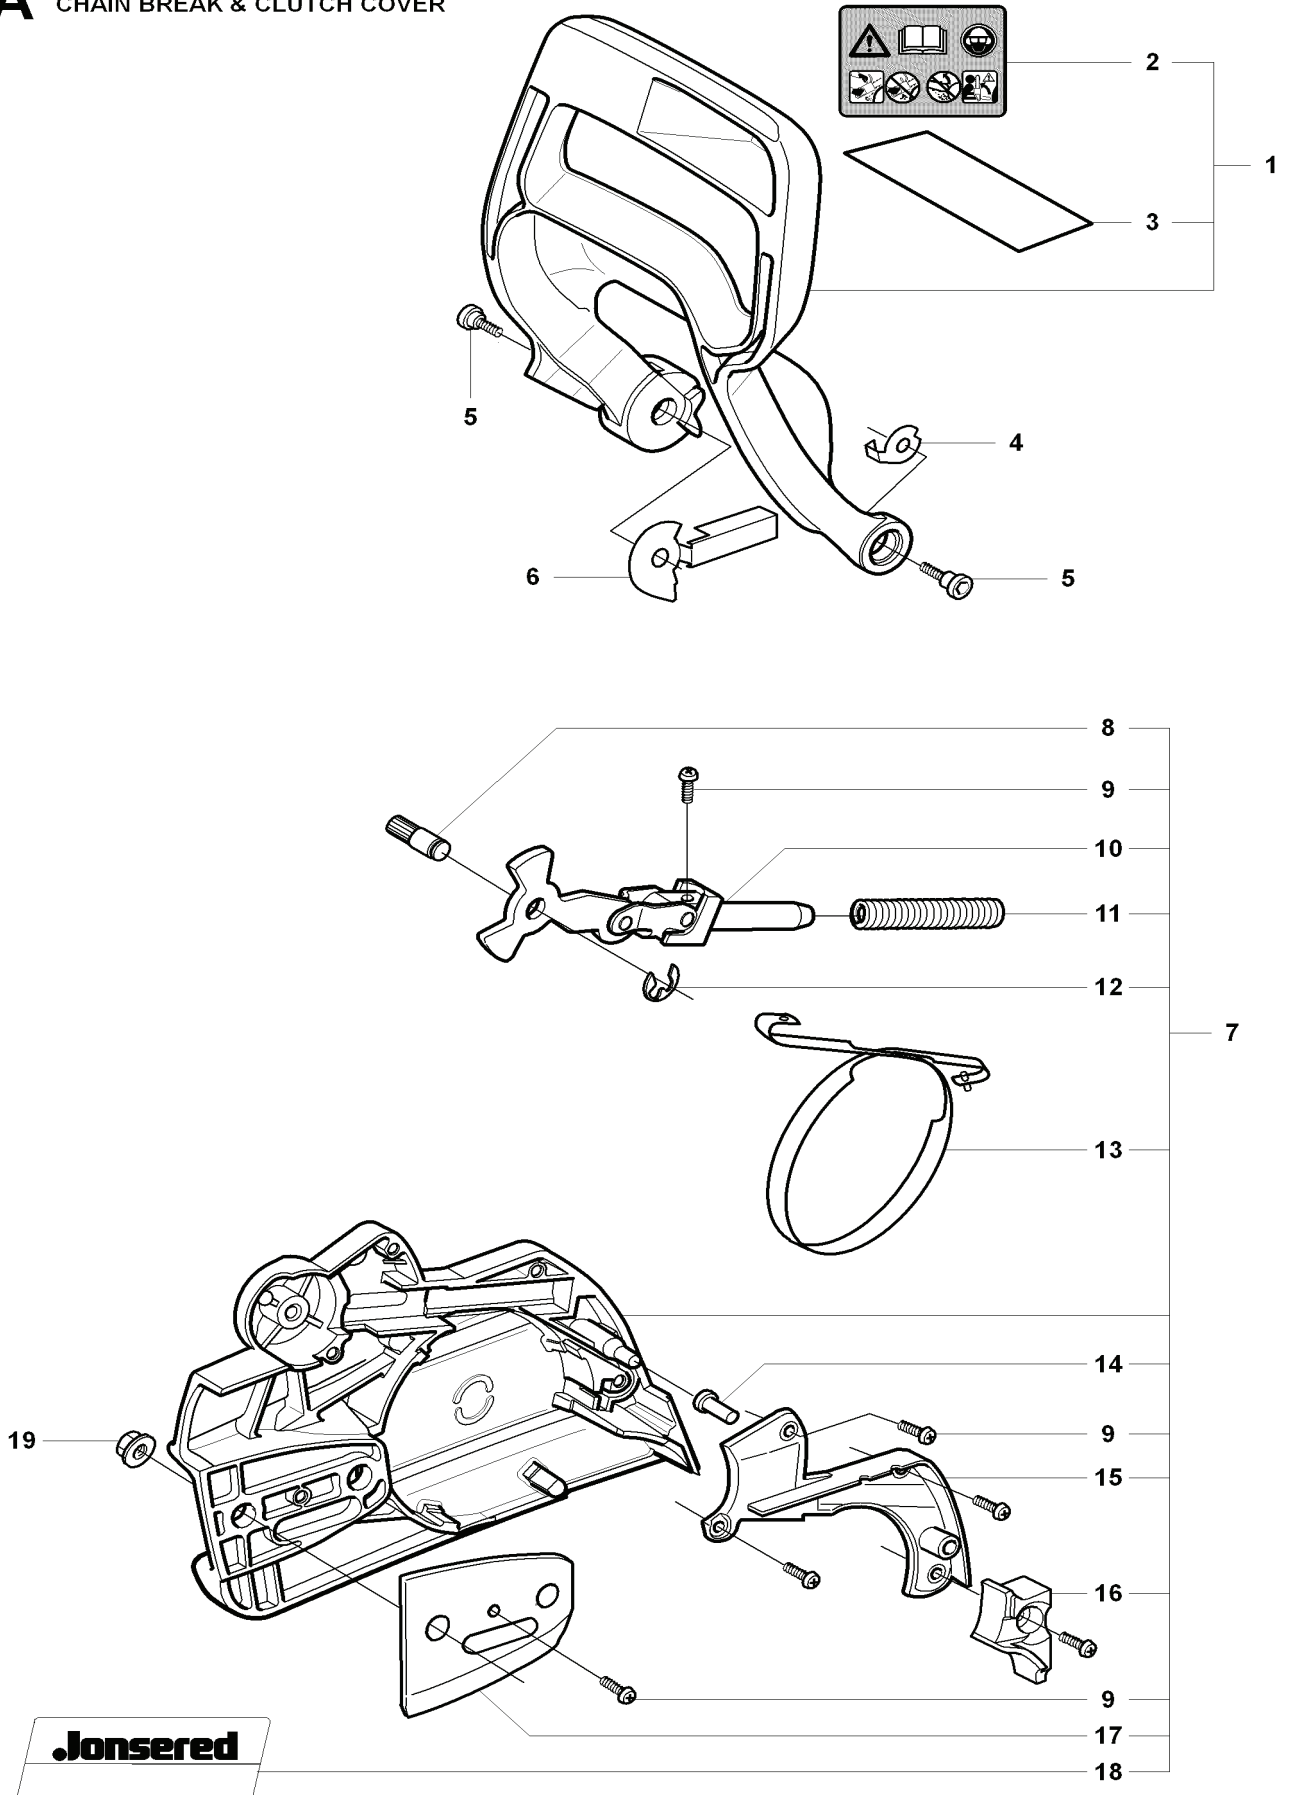

A CS2153/CS2152
CHAIN BREAK & CLUTCH COVER

REF.	ART. NR	ARTIKELBESKRIVNING	ANMÄRKNING	KIT
1	537012103	KASTSKYDD		1
2	503987401	DEKAL		1
3	537152701	VÄRMESKYDD		1
4	503929501	SLITBRICKA		1
5	503893003	SCREW		2
6	537029901	SLITSKYDD		1
7	537107901	KEDJEBROMS KPL		1
8	503892901	TAPP		1
9	503217072	SCREW CCRPANT		6
10	503890802	KNÅLED KPL		1
11	503465901	BROMSFJÄDER		1
12	735310820	SPÄRRYTARE		1
13	537043001	BROMSBAND KPL		1
14	503855201	STYRHYLSA		1
15	537108001	NAVKAPSEL		1
16	537089001	SLITSKYDD		1
17	503856601	TÄCKPLATTA		1
18	537006302	DEKAL		1
19	503220001	MUTTER (HEXAGON)		2