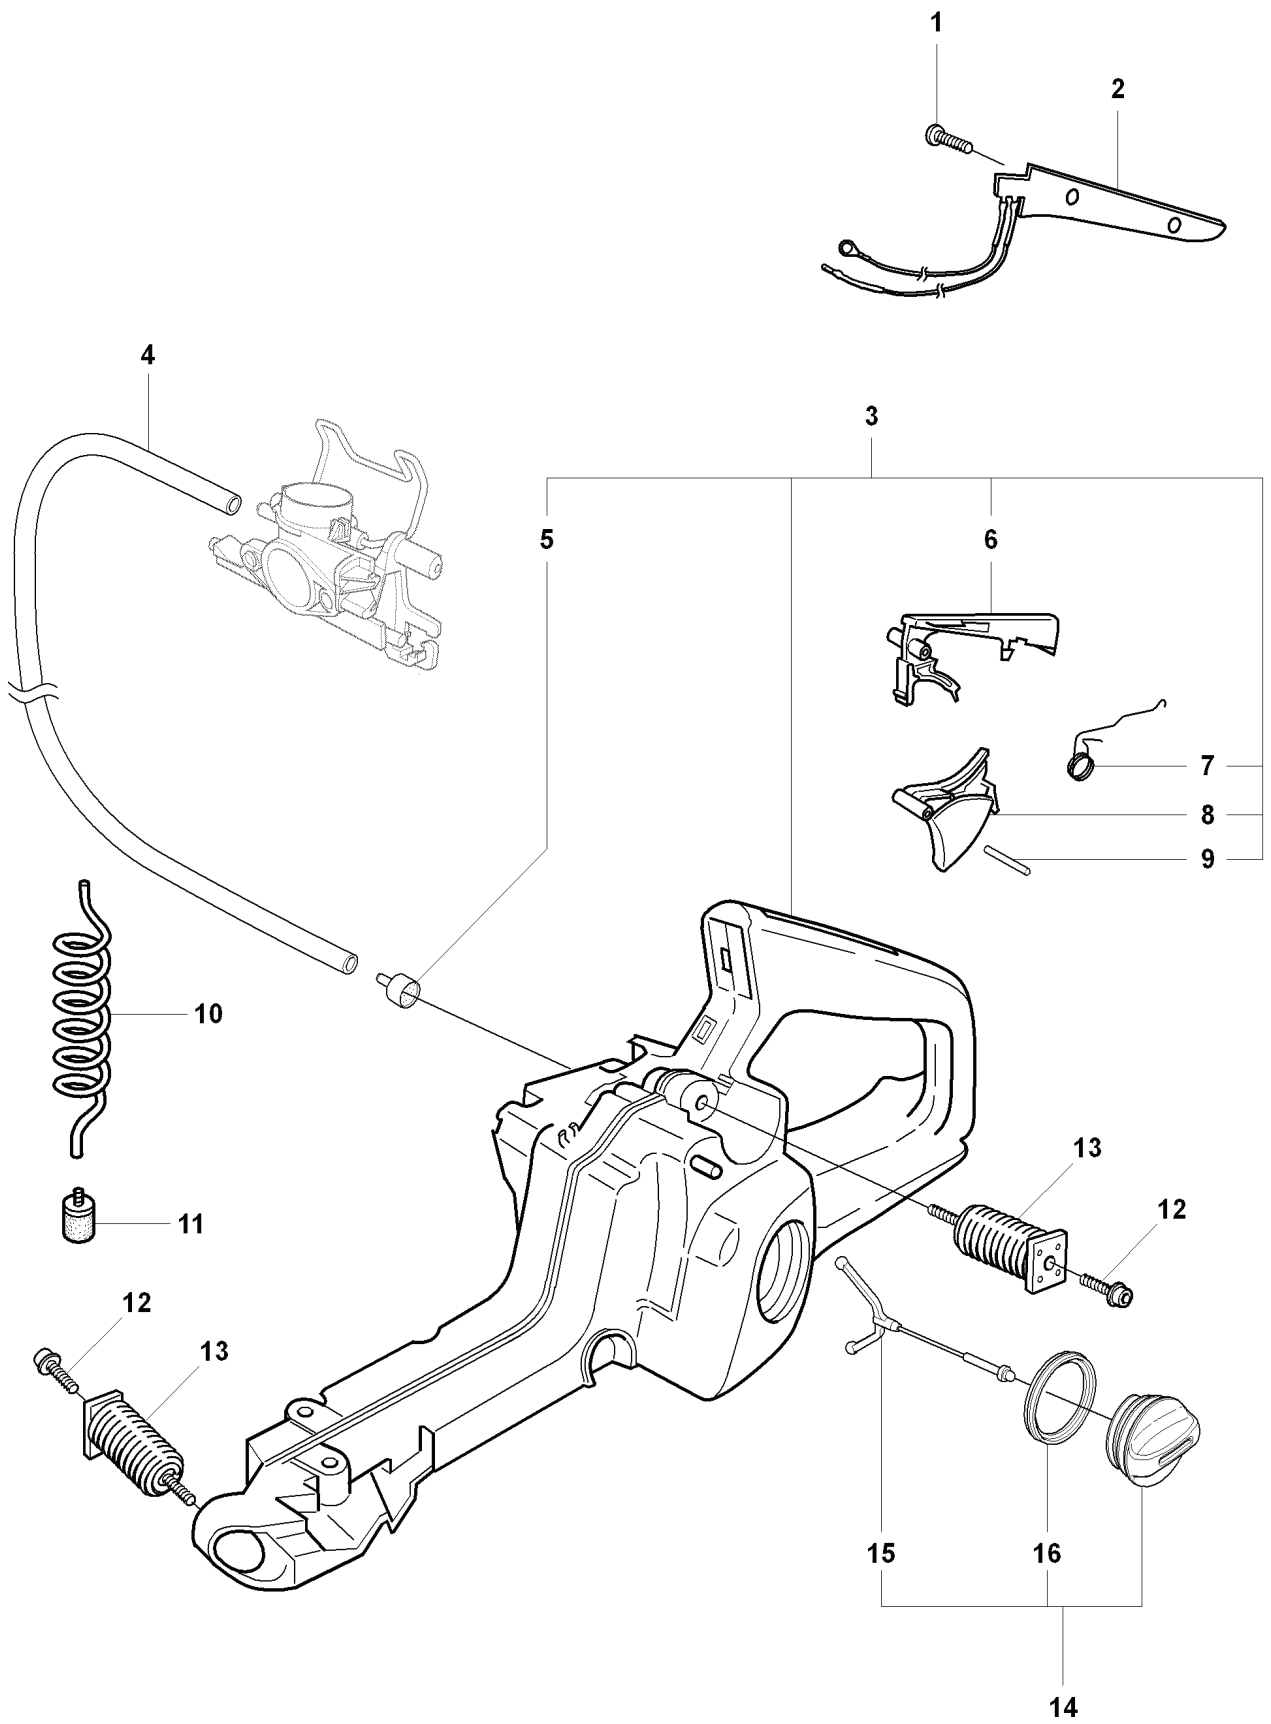

J CS2153/CS2152
HANDLE & CONTROLS

REF.	ART. NR	ARTIKELBESKRIVNING	ANMÄRKNING	KIT
1	503213801	SCREW CRCSRT		2
2	503926102	VÄRMEPLATTA		1
3	503863704	BRÄNSLETANK		1
4	544324920	BRÄNSLESLANG		1
5	537359501	TANKLUFTNING KPL		1
6	503854402	GASSPÄRR		1
7	503998601	RETURFJÄDER		1
8	503854502	THROTTLE TRIGGER		1
9	720182520	CYLINDRISK PINNE		1
10	544325002	BRÄNSLESLANG		1
11	503443201	BRÄNSLEFILTER		1
12	503218876	SKRUV IHSC		2
13	503854101	VIBRATIONISOLATOR		2
14	537215201	TANKLOCK KPL		1
14	537215203	TANKLOCK KPL		1
15	503578901	HÅLLARE		1
16	537215001	TÄTNING		1