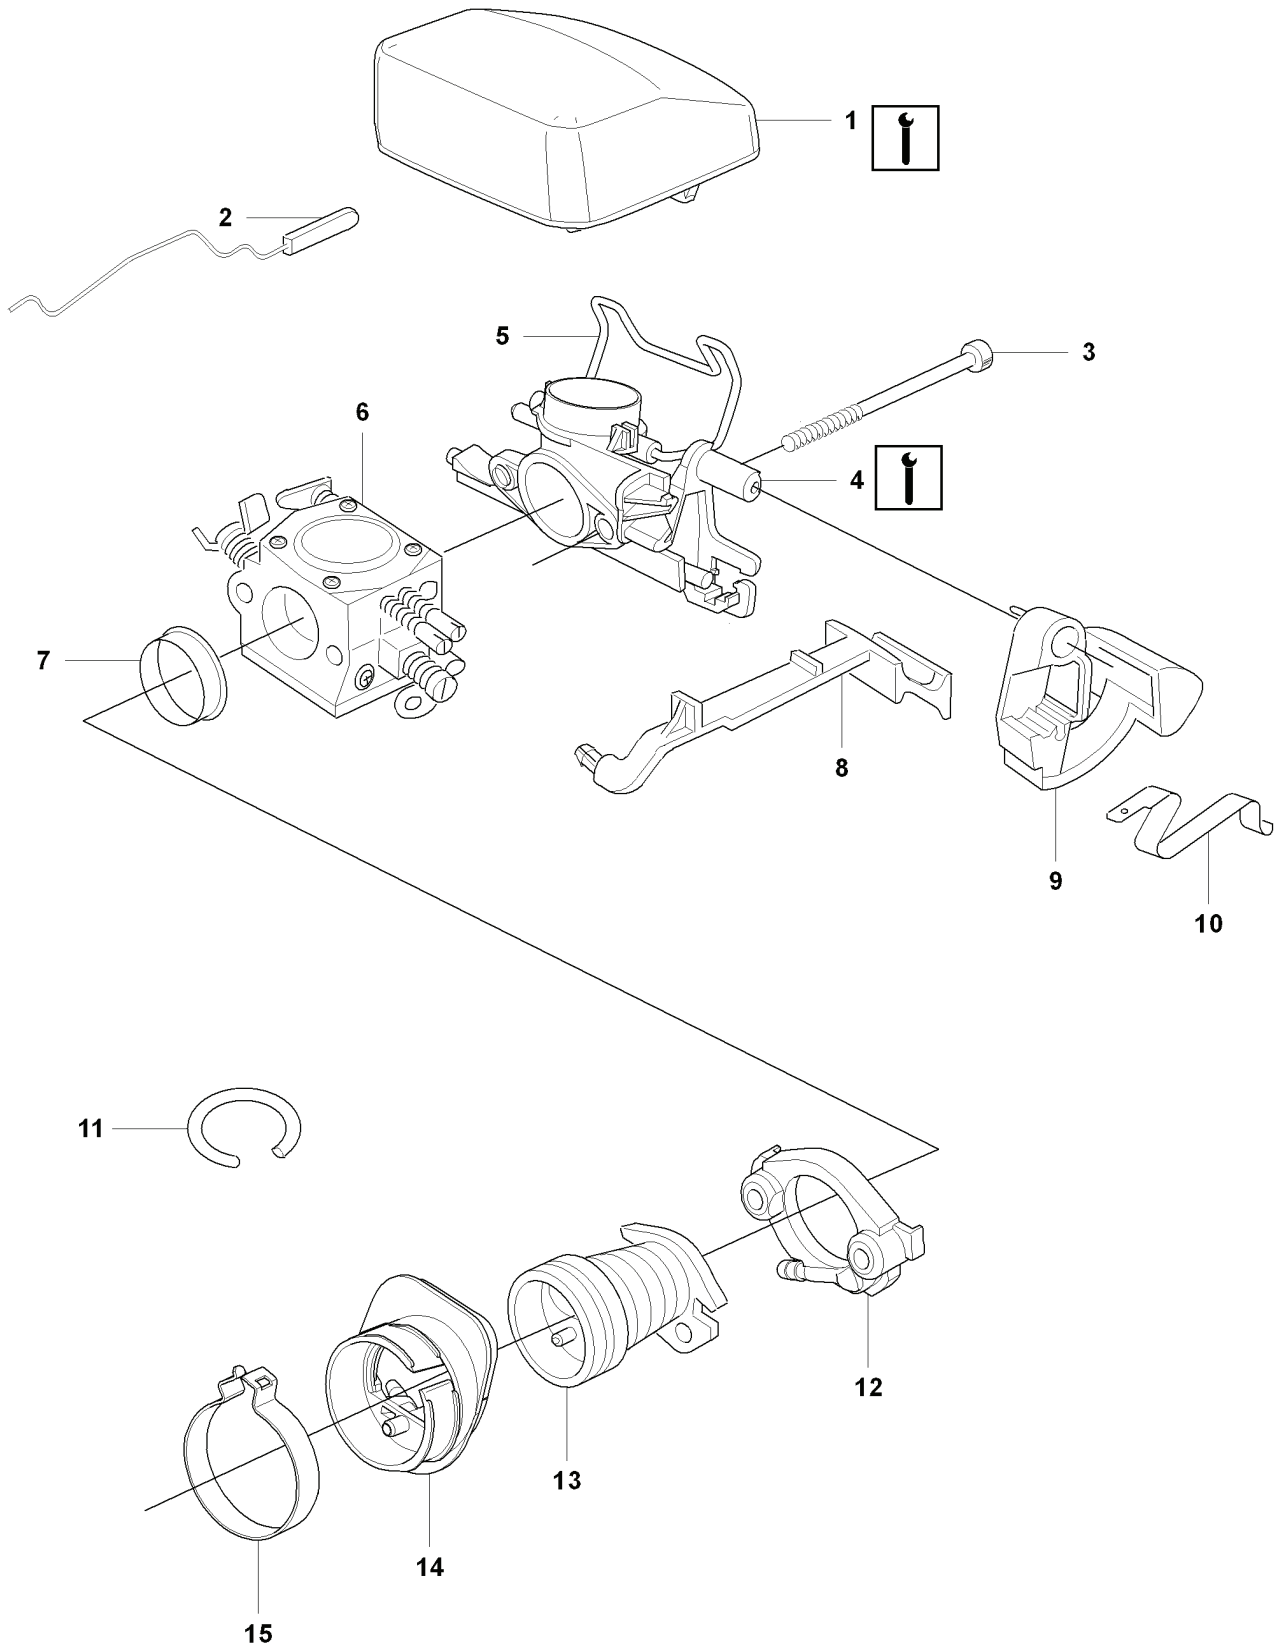

# RESERVDELSLISTA

**P** CS2153/CS2152  
Tillbehör  
Accessories  
Zubehöre  
Accessoires  
Accesorios

---

REF.	ART. NR	ARTIKELBESKRIVNING	ANMÄRKNING	KIT
1	503558501	VERKTYG		1
2	501691701	KOMBINYCKEL		1
3	503558602	NYCKEL		1
4	503621201	FETT		1
5	503558601	NYCKEL		1
6	501911401	FETT TRYCKSPRUTA		1
7	501834402	BAR COVER		1
7	501834405	BAR COVER		1

**E** CS2153/CS2152  
CARBURETOR & AIR FILTER

---

REF.	ART. NR	ARTIKELBESKRIVNING	ANMÄRKNING	KIT
1	537264901	LUFTFILTER		1
1	537264902	LUFTFILTER		1
1	537264903	LUFTFILTER		1
2	503889201	GASSTÄNG		1
3	503217450	SKRUV IHSCT		2
4	544360501	INSUGSKRÖK		1
5	537393102	ÖVERFALL		1
6	503283210	FÖRGASARE		1
7	537029001	STÖDRING		1
8	503869601	CHOKEREGLAG		1
9	503869502	STOPPKONTAKT		1
10	503869702	FJÄDER		1
11	544325101	SLANG		1
12	544452901	FLÄNS		1
13	503866302	BÄLG		1
14	537422801	MELLANVÄGG		1
15	537438801	KLÄMMA		1

**B** CS2153/CS2152  
CLUTCH & OIL PUMP

---

REF.	ART. NR	ARTIKELBESKRIVNING	ANMÄRKNING	KIT
1	537110503	KOPPLING KPL		1
2	537080001	KOPPLINGSFJÄDER		2
3	503980071	KOPPLINGSTRUMMA		1
4	501457402	RIM		1
5	503255201	NÄLLAGER		1
6	503892102	PUMPDREV		1
7	503873072	KOPPLINGSTRUMMA KPL		1
8	503255201	NÄLLAGER		1
9	503892002	PUMPDREV		1
10	544180103	OLJEPUMP KPL		1
11	537069102	PUMPKOLV		1
12	503230060	BRICKA		2
13	503891601	FJÄDER		1
14	503891501	FJÄDER		1
15	537027101	JUSTERSKRUV		1
16	721116430	RÄFFELPINNE		1
17	503217412	SKRUV IHST		1
18	537101101	OLJESLANG		1
19	504710003	OLJELÖD		1
20	537413201	OLJETRYCKSLANG		1