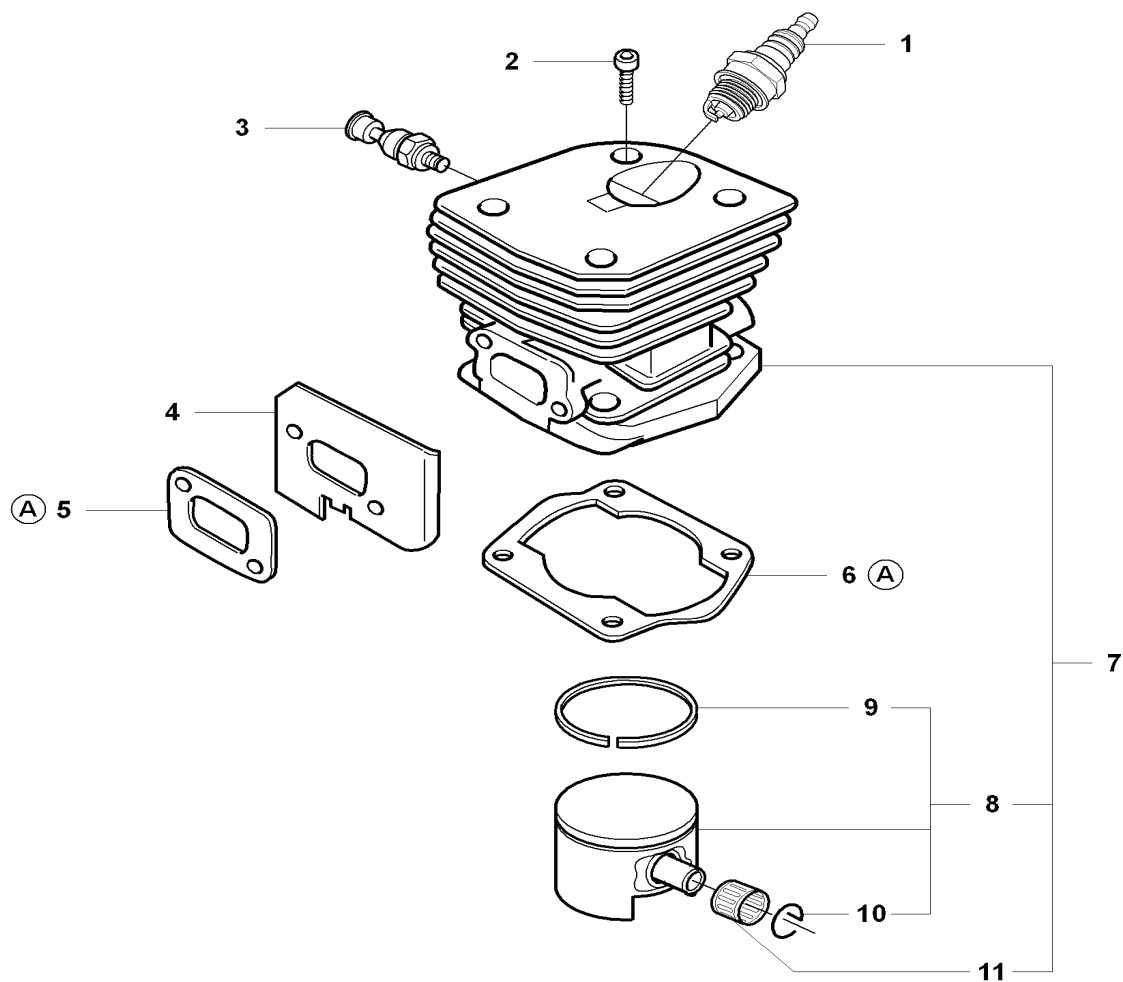

F CS2153/CS2152
CYLINDER PISTON

12

Ⓐ 503 94 28-02
Set of gaskets
Dichtungssatz
Jeu de joints
Juego de juntas
Packningsats

REF.	ART. NR	ARTIKELBESKRIVNING	ANMÄRKNING	KIT
1	503235108	TÄNDSTIFT		1
2	725533355	SKRUV IHSCM		4
3	503665401	DEKOMPRESSIVENTIL		1
4	503971301	VÄRMEAVLEDARE		1
5	503862501	PACKNING		1
6	503894401	PACKNING		1
7	537253104	CYLINDER KPL		1
8	537223604	KOLV KPL		1
9	503289011	KOLVRING		1
10	737441000	LÅSRING		2
11	501451601	NÅLLAGER		1
12	503942802	PACKNINGSSATS		1