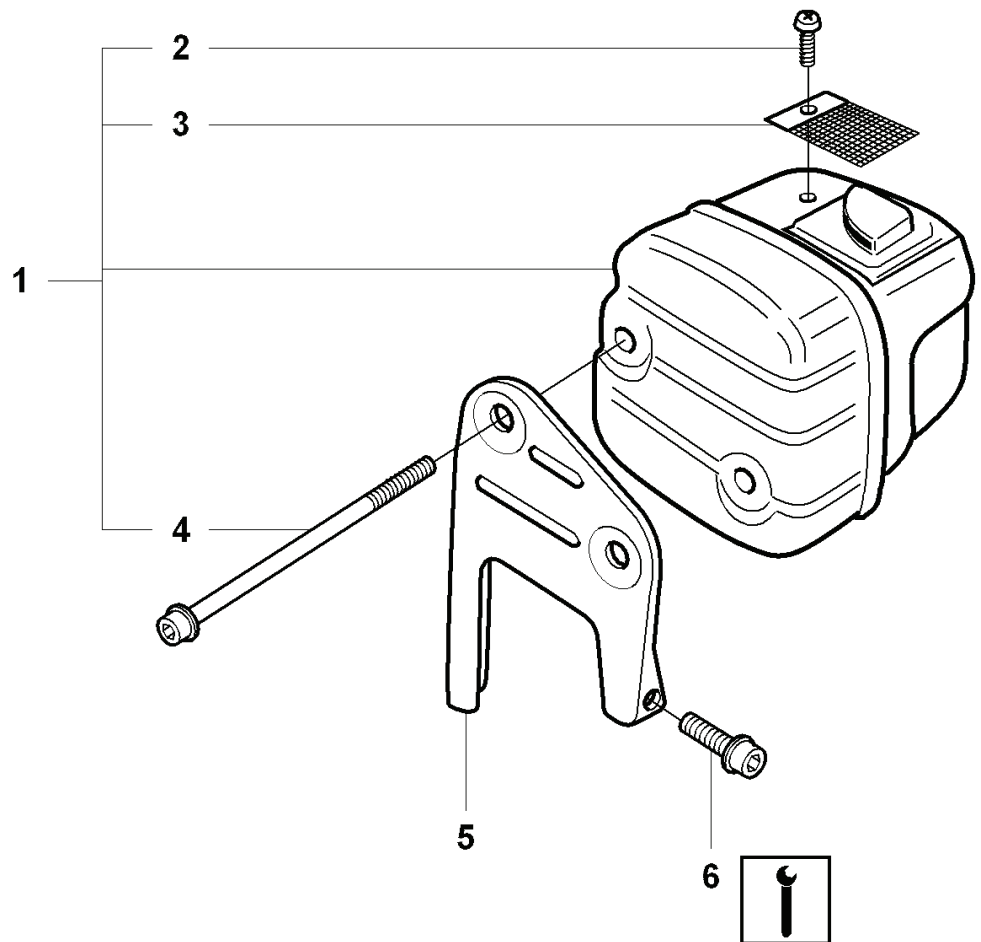

D CS2153/CS2152
MUFFLER

REF.	ART. NR	ARTIKELBESKRIVNING	ANMÄRKNING	KIT
1	503862803	LJUDDÄMPARE KPL		1
1	537075402	MUFFLER CAT		1
2	724128759	SKRUV CRPANM		1
3	503863601	GNISTFÅNGARNÄT		1
4	503204587	SKRUV IHSCFM		2
5	503941901	STÖDBEN		1
6	503200776	SKRUV IHSCFM		1