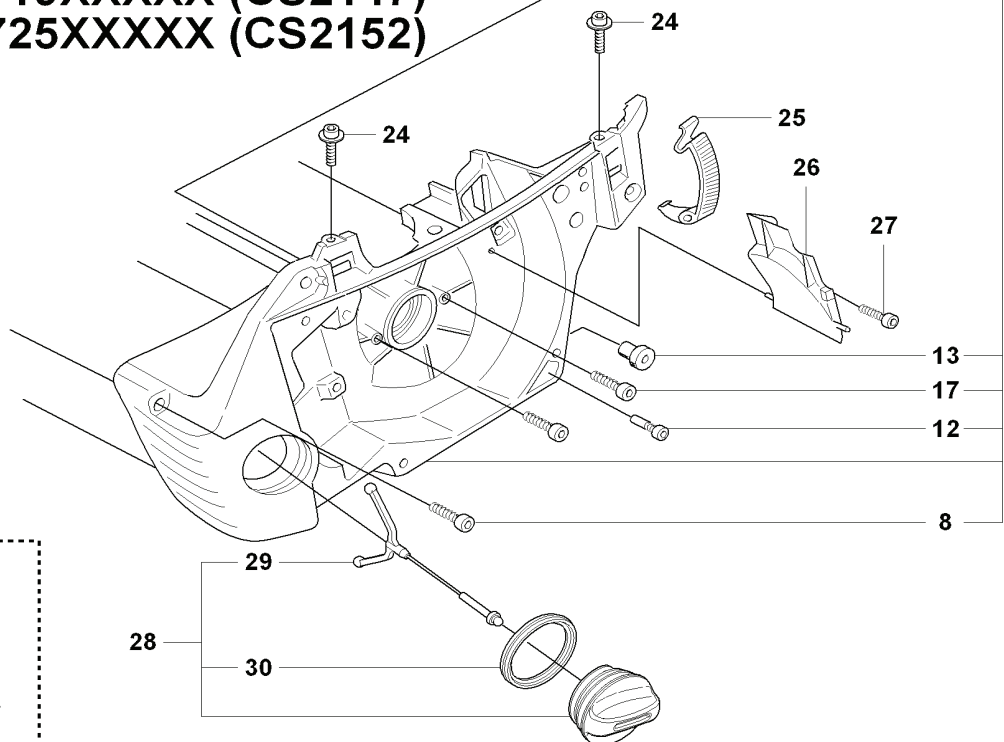

**R** CS2153/CS2152  
SERVICE UPDATES

Up to 0719XXXXX (CS2147)  
Up to 0725XXXXX (CS2152)

Ⓐ 503 94 28-02  
Set of gaskets  
Dichtungssatz  
Jeu de joints  
Juego de juntas  
Packningssats

REF.	ART. NR	ARTIKELBESKRIVNING	ANMÄRKNING	KIT
1	503217412	SKRUV IH SCT		2
2	503875601	KEDJELEDARPLÅT		1
3	537146501	BÅLG		1
4	503869301	STÖD		2
5	503217512	SKRUV IH SCFT		4
6	503896604	FÖRGASARE		1
7	537171904	VEVHUS KPL		1
8	503200776	SKRUV IH SCFM		3
9	537040301	VENTIL		1
10	721120730	RÄFFELPINNE		1
11	503200870	SKRUV IH SCM		6
12	503215101	SKRUV IH SCT		2
13	503869201	BUSHING		2
14	503905601	STYRHYLSA		1
15	503875401	SVÄRDSBULT		2
16	503905601	STYRHYLSA		1
17	503202516	SKRUV IH SCM		2
18	503436501	LÅGESFJÄDER		1
19	503892401	LÅS		1
20	503930401	STÖTFÅNGARE		1
21	503905901	BAKSTÖD		1
22	537071201	KEDJESPÄNNARE		1
23	503886301	TAPP		1
24	503213901	SKRUV IH SCT		3
25	503894702	SNÄPPE		3
26	503888601	LUFTMUNSTYCKE		1
27	503217412	SKRUV IH SCT		1
28	537281501	TANKLOCK KPL		1
29	503578901	HÅLLARE		1
30	501626801	PACKNING		1
31	503942802	PACKNINGSSATS		1