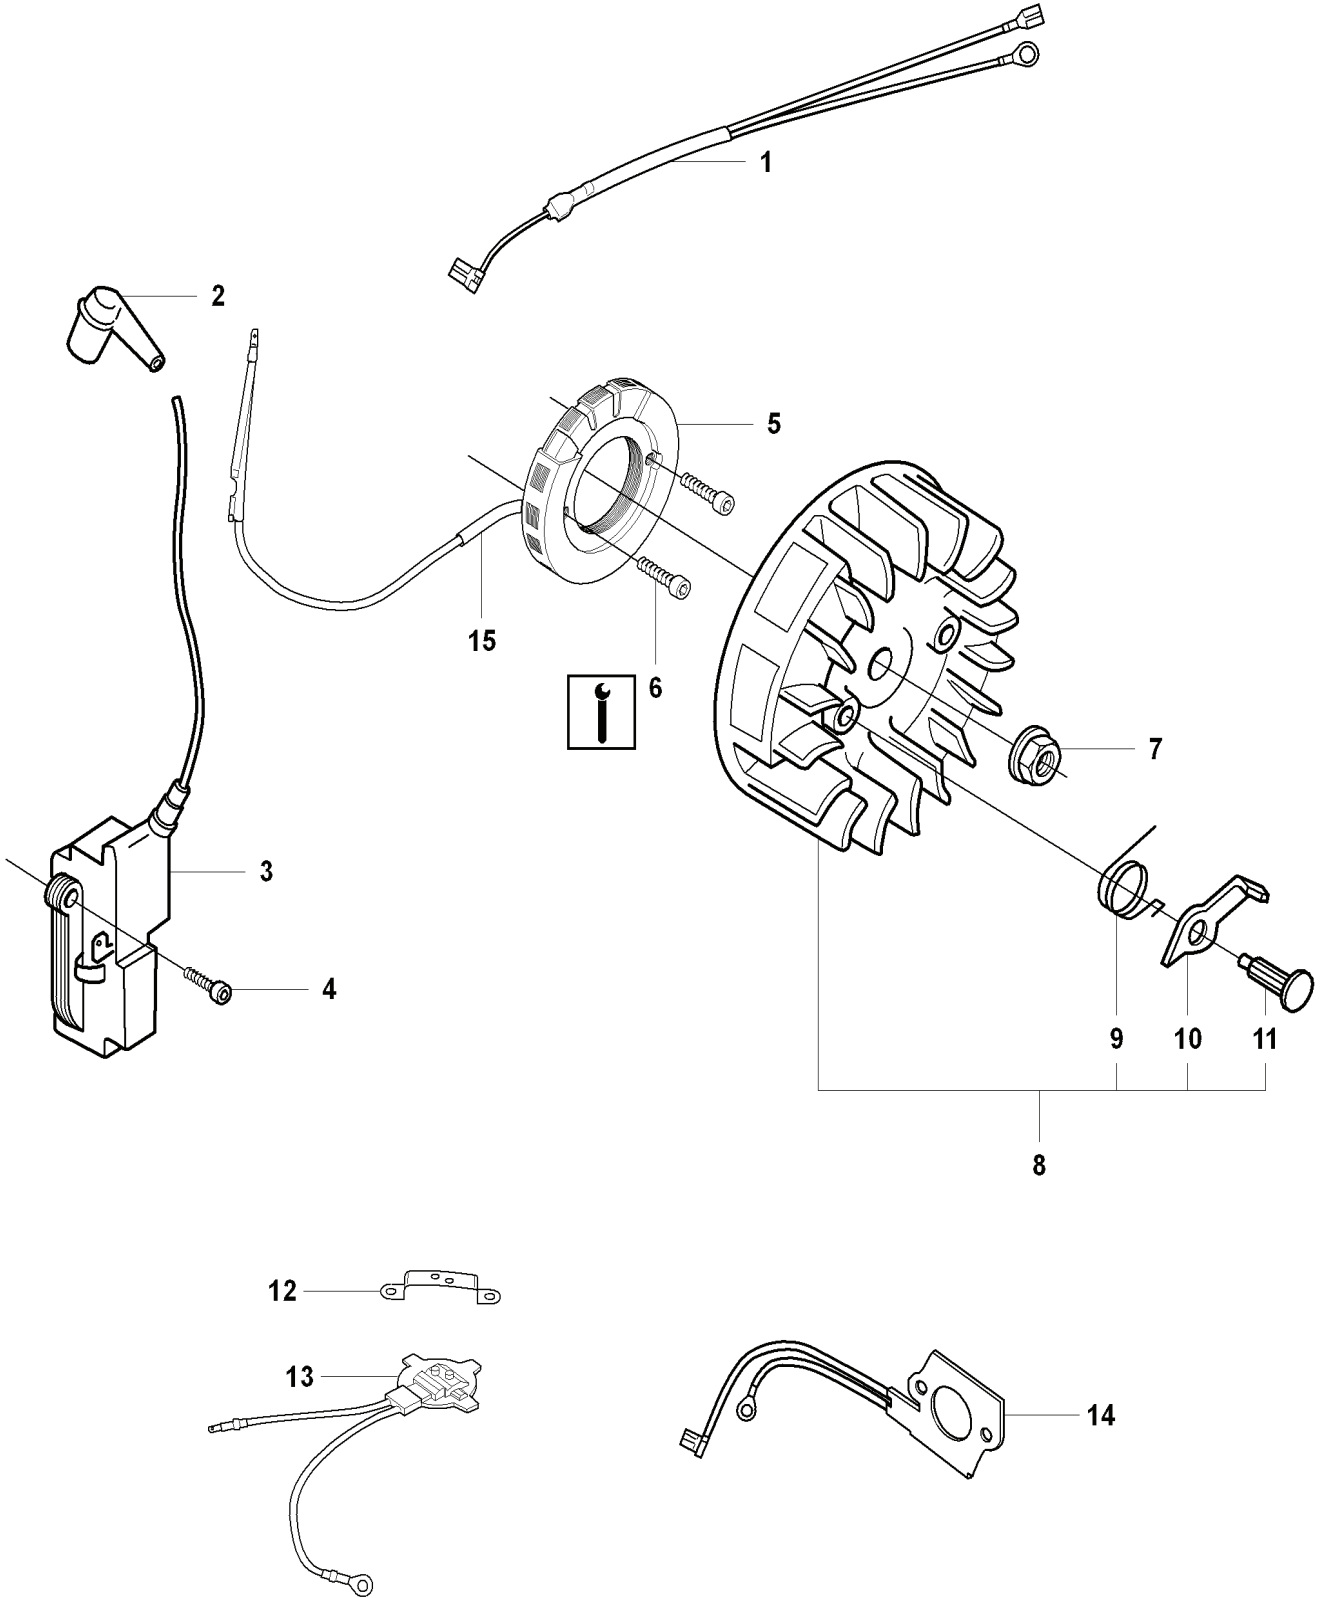

L CS2153/CS2152
ELECTRICAL

REF.	ART. NR	ARTIKELBESKRIVNING	ANMÄRKNING	KIT
1	503898706	KABLAGE KPL		1
1	503898704	KABLAGE KPL		1
2	501485402	TÄNDSTIFTSSKYDD		1
3	544047001	TÄNDMODUL		1
4	503215525	SKRUV IH SCT		2
5	537330201	GENERATORSTATOR		1
5	502609601	GENERATORSTATOR		1
6	503202516	SKRUV IH SCM		2
7	503220401	MUTTER		1
8	503824301	SVÄNGHJUL		1
8	503824302	SVÄNGHJUL		1
8	503824303	SVÄNGHJUL		1
9	503783201	FJÄDER		2
10	503895001	STARHÅKE		2
11	503790502	NIT		2
12	537060402	HÅLLARE		1
13	501986301	TERMOSTAT KPL		1
14	504043201	VÄRMEPLATTA		1
15	504043501	KABELSKYDD		1