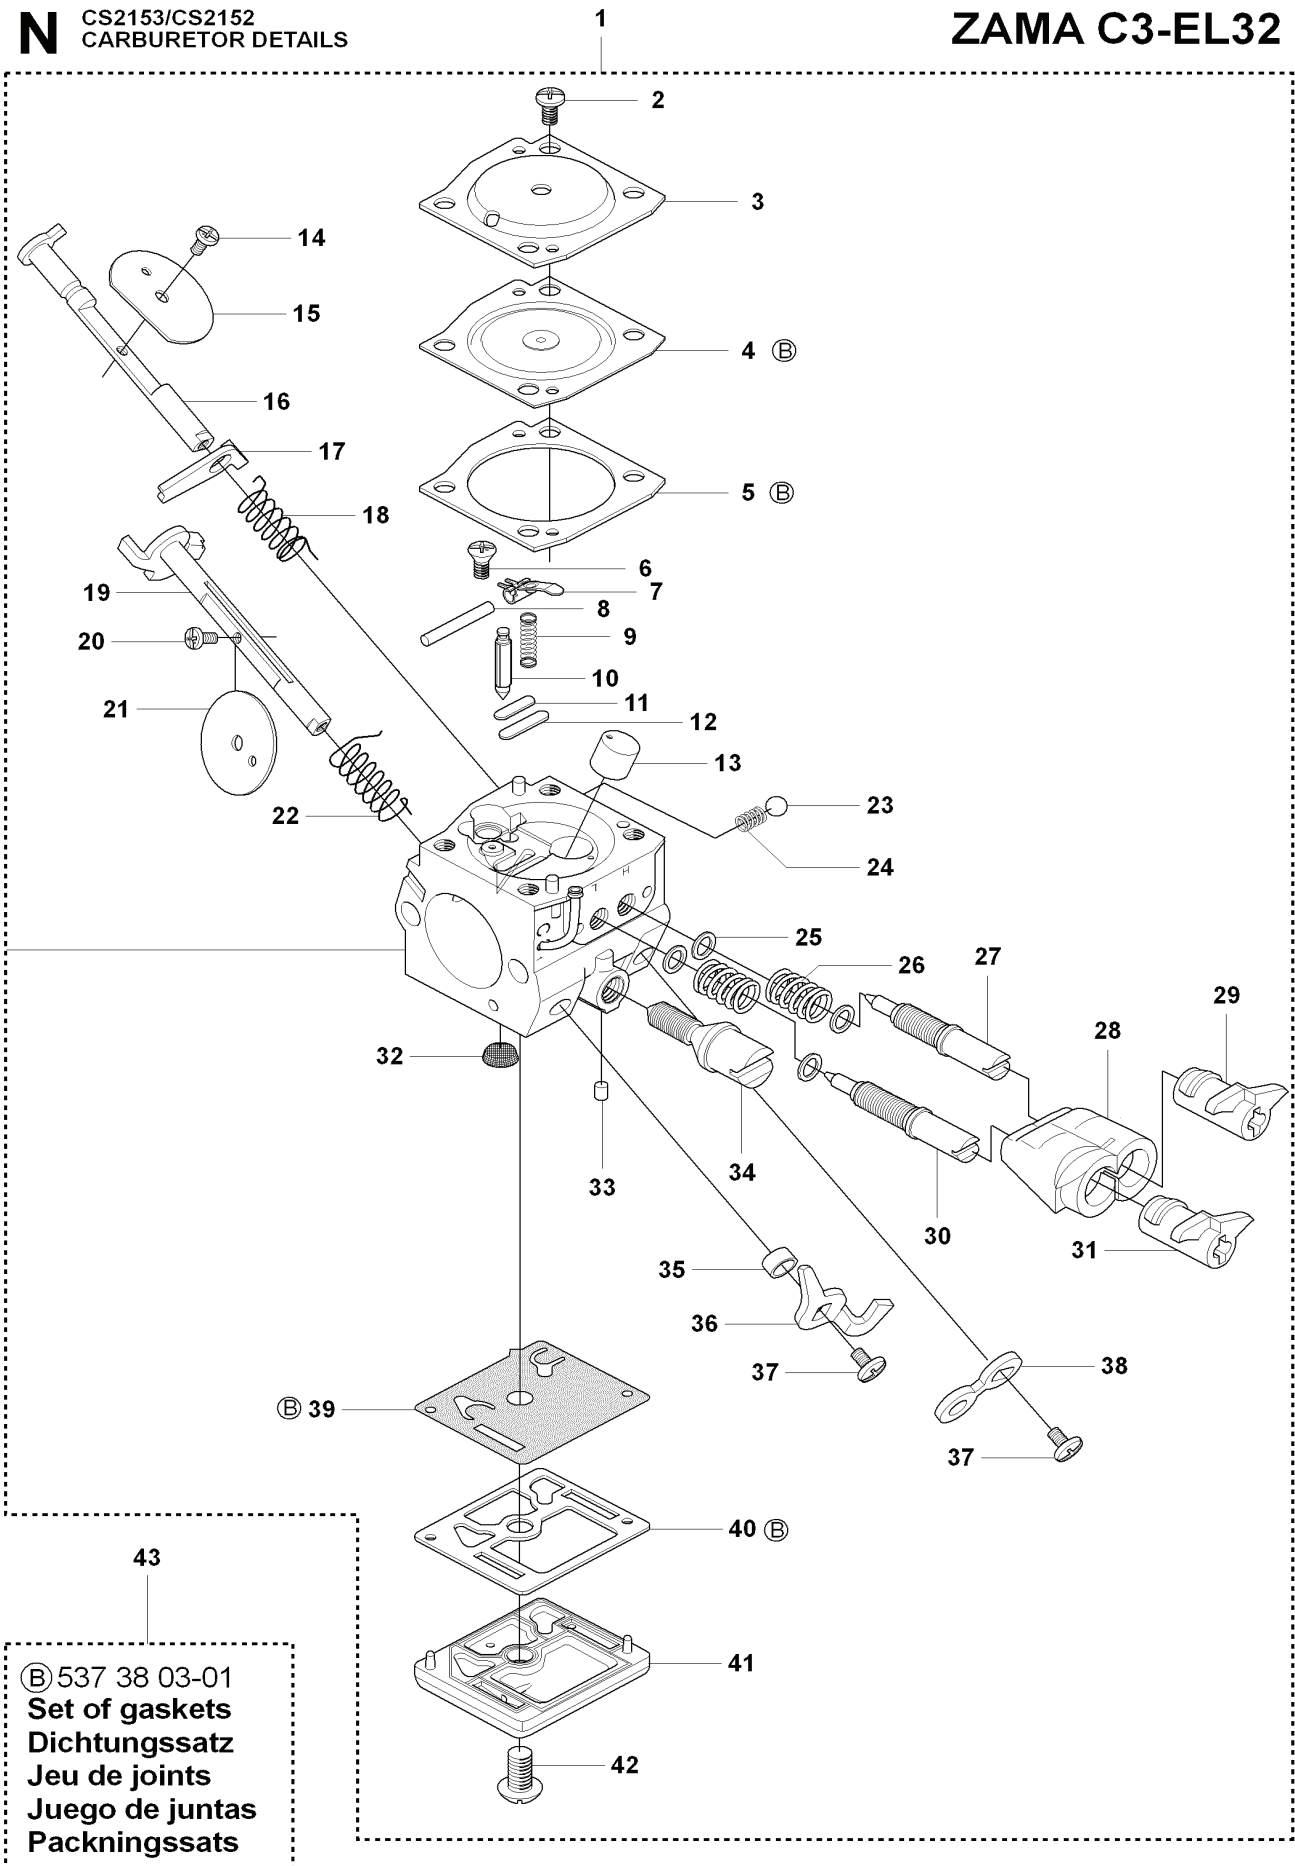

# RESERVDELSLISTA

**P** CS2153/CS2152  
Tillbehör  
Accessories  
Zubehöre  
Accessoires  
Accesorios

---

REF.	ART. NR	ARTIKELBESKRIVNING	ANMÄRKNING	KIT
1	503558501	VERKTYG		1
2	501691701	KOMBINYCKEL		1
3	503558602	NYCKEL		1
4	503621201	FETT		1
5	503558601	NYCKEL		1
6	501911401	FETT TRYCKSPRUTA		1
7	501834402	BAR COVER		1
7	501834405	BAR COVER		1

**E** CS2153/CS2152  
CARBURETOR & AIR FILTER

---

REF.	ART. NR	ARTIKELBESKRIVNING	ANMÄRKNING	KIT
1	537264901	LUFTFILTER		1
1	537264902	LUFTFILTER		1
1	537264903	LUFTFILTER		1
2	503889201	GASSTÄNG		1
3	503217450	SKRUV IHSCT		2
4	544360501	INSUGSKRÖK		1
5	537393102	ÖVERFALL		1
6	503283210	FÖRGASARE		1
7	537029001	STÖDRING		1
8	503869601	CHOKEREGLAG		1
9	503869502	STOPPKONTAKT		1
10	503869702	FJÄDER		1
11	544325101	SLANG		1
12	544452901	FLÄNS		1
13	503866302	BÄLG		1
14	537422801	MELLANVÄGG		1
15	537438801	KLÄMMA		1

**A** CS2153/CS2152  
CHAIN BREAK & CLUTCH COVER

---

REF.	ART. NR	ARTIKELBESKRIVNING	ANMÄRKNING	KIT
1	537012103	KASTSKYDD		1
2	503987401	DEKAL		1
3	537152701	VÄRMESKYDD		1
4	503929501	SLITBRICKA		1
5	503893003	SCREW		2
6	537029901	SLITSKYDD		1
7	537107901	KEDJEBROMS KPL		1
8	503892901	TAPP		1
9	503217072	SCREW CCRPANT		6
10	503890802	KNÅLED KPL		1
11	503465901	BROMSFJÄDER		1
12	735310820	SPÄRRYTARE		1
13	537043001	BROMSBAND KPL		1
14	503855201	STYRHYLSA		1
15	537108001	NAVKAPSEL		1
16	537089001	SLITSKYDD		1
17	503856601	TÄCKPLATTA		1
18	537006302	DEKAL		1
19	503220001	MUTTER (HEXAGON)		2