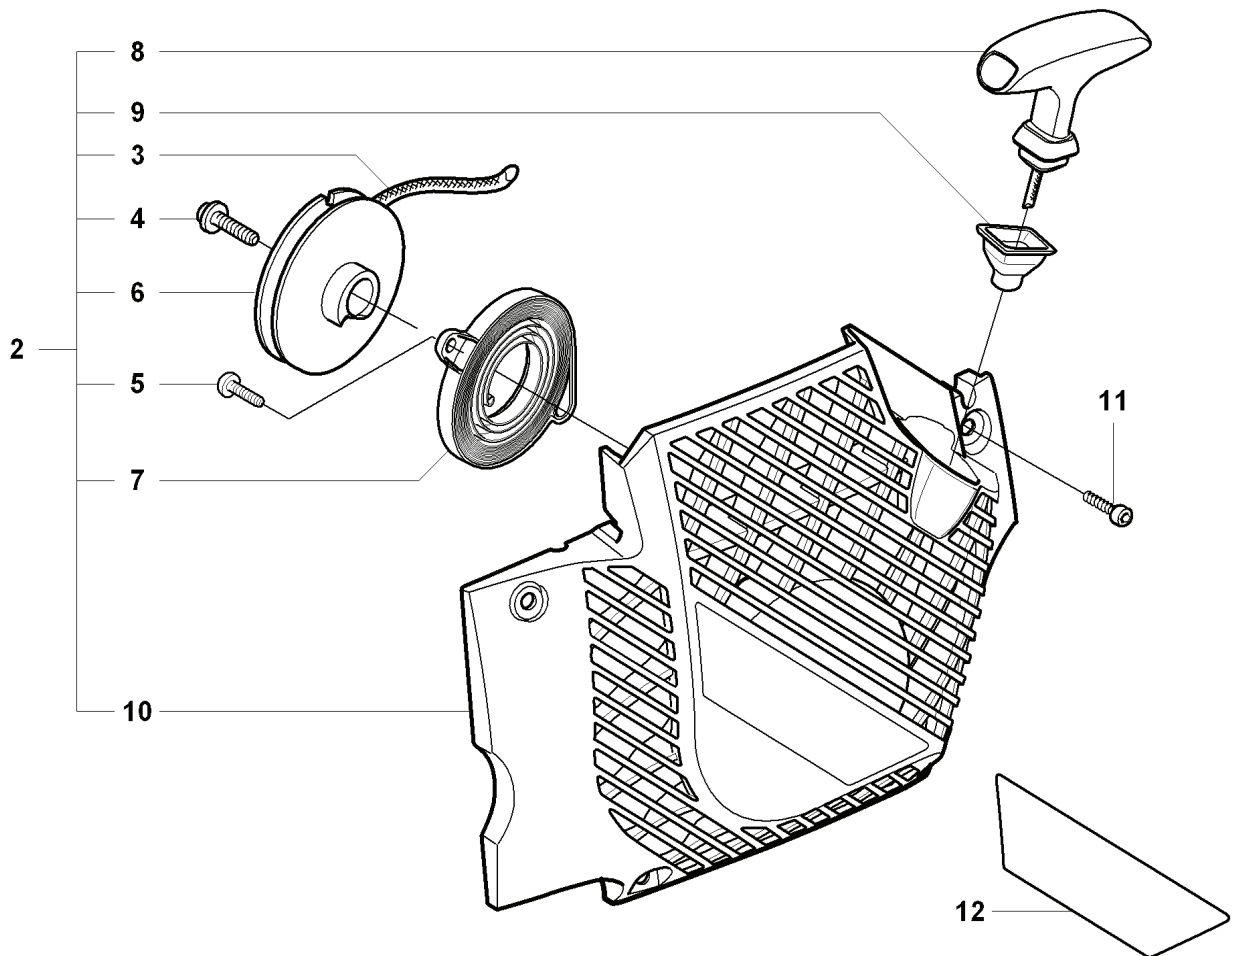

M CS2153/CS2152
STARTER

REF.	ART. NR	ARTIKELBESKRIVNING	ANMÄRKNING	KIT
1	503890601	LUFTLEDARE		1
2	503995802	STARTAPPARAT		1
3	505305125	STARTSNÖRE		1
4	503217716	SKRUV IH SCT		1
5	503212910	SCREW CCRPANT		2
6	537092501	LINHJUL		1
7	537093101	FJÄDERKASSETT KPL		1
8	537196501	STARHANDTAG		1
9	537283201	HYLSA		1
10	503960402	STARTAPPARATHUS		1
11	544080301	SCREW		4
12	537006211	DEKAL		1
12	537006212	DEKAL		1
12	537006213	DEKAL		1
12	537006214	DEKAL		1
12	537006215	DEKAL		1
12	537006224	DEKAL		1
12	537006225	DEKAL		1
12	537006227	DEKAL		1