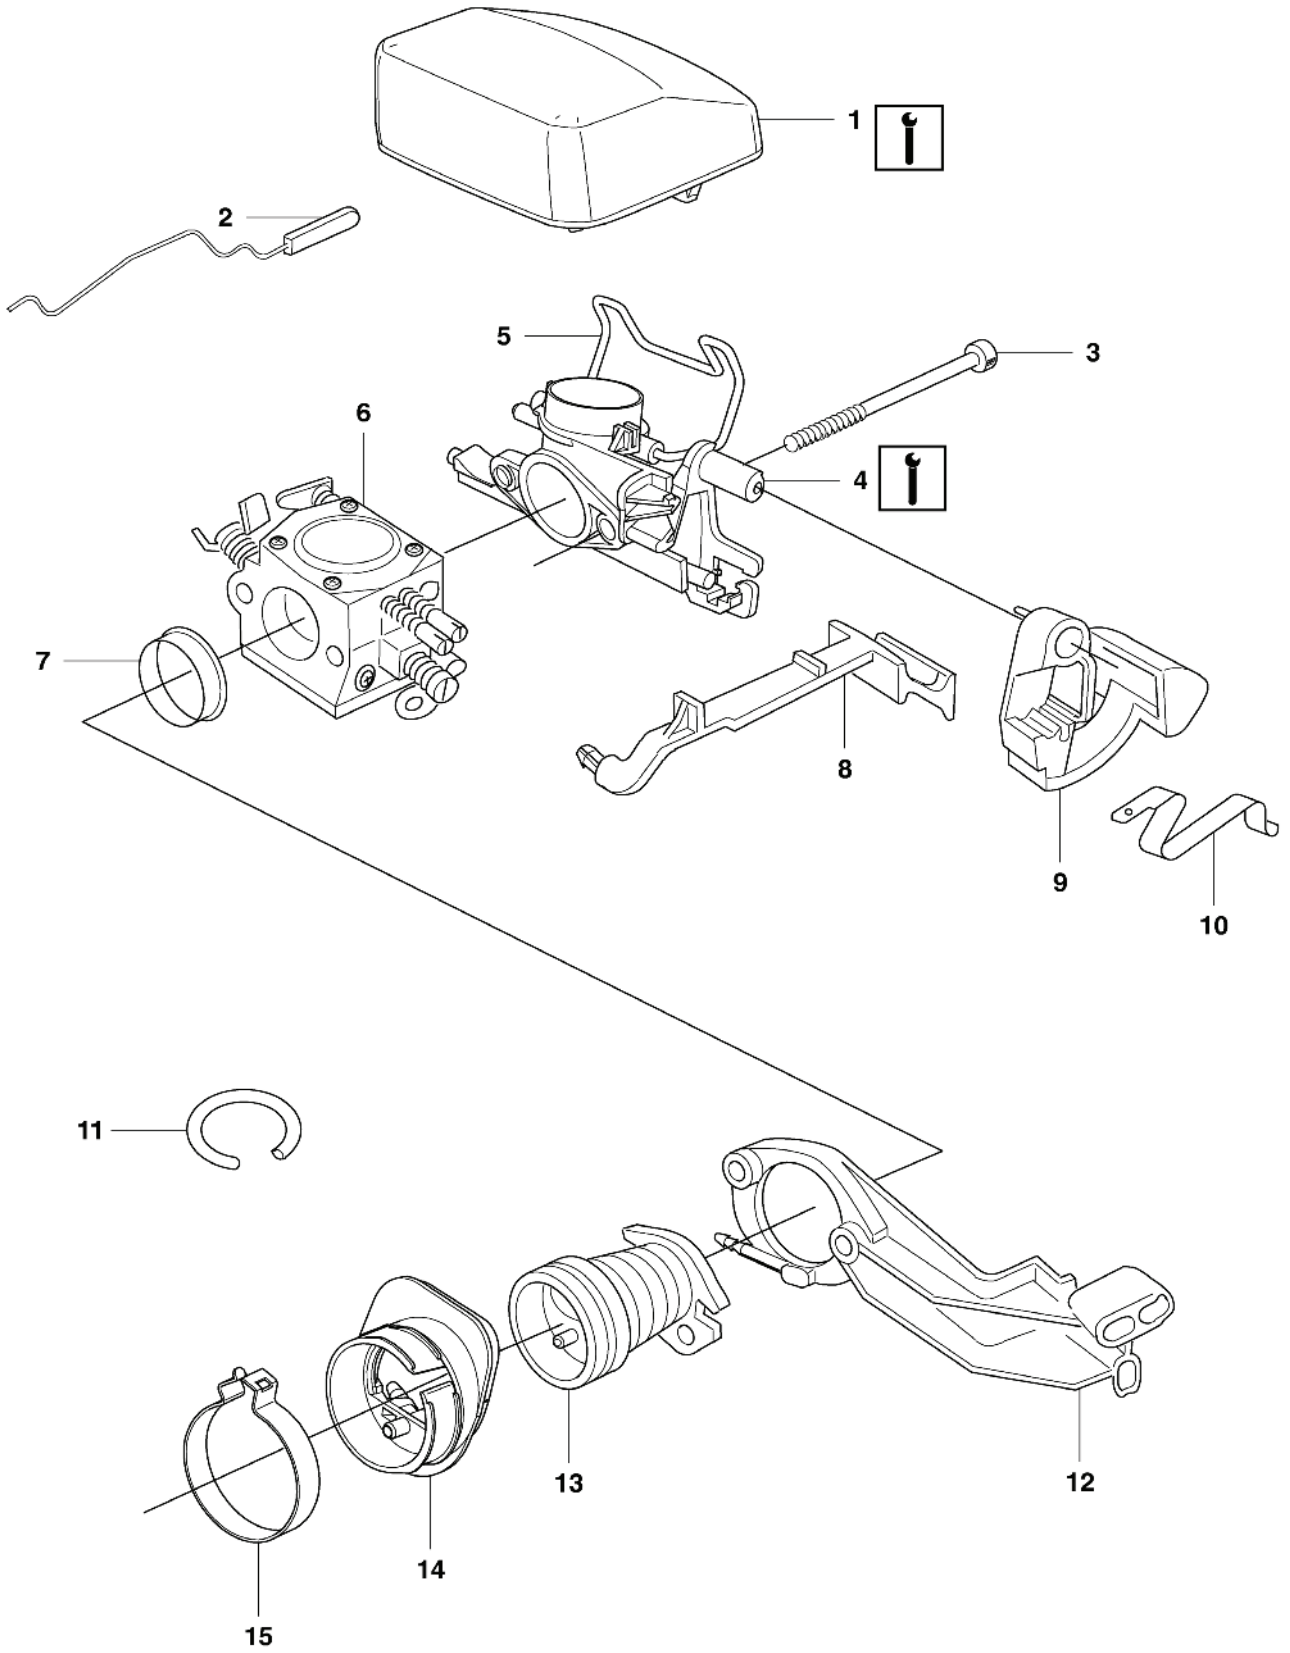

E CS2147/CS2152

REF.	ART. NR	ARTIKELBESKRIVNING	ANMÄRKNING	KIT
1	537264901	LUFTFILTER		1
1	537264902	LUFTFILTER		1
1	537264903	LUFTFILTER		1
2	503889201	GASSTÅNG		1
3	503217450	SKRUV IHSCT		2
4	537264601	INSUGSKRÖK		1
5	537393102	ÖVERFALL		1
6	503283208	FÖRGASARE		1
7	537029001	STÖDRING		1
8	503869601	CHOKEREGLAG		1
9	503869502	STOPPKONTAKT		1
10	503869702	FJÄDER		1
11	544325101	SLANG		1
12	503866402	FLÄNS		1
13	503866301	BÄLG		1
14	537422801	MELLANVÄGG		1
15	537438801	KLÄMMA		1