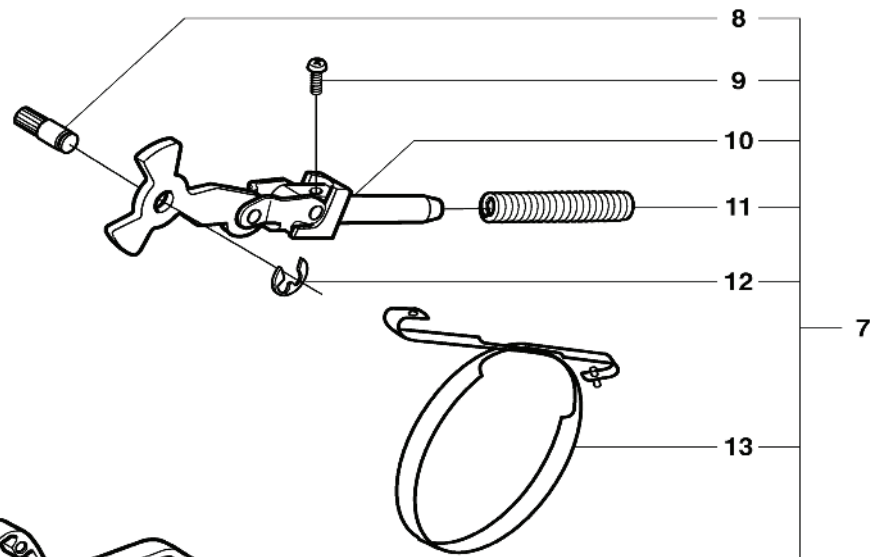

A CS2147/CS2152

REF.	ART. NR	ARTIKELBESKRIVNING	ANMÄRKNING	KIT
1	537012103	KASTSKYDD		1
2	503987401	DEKAL		1
3	537152701	VÄRMESKYDD		1
4	503929501	SLITBRICKA		1
5	503893002	SCREW		2
6	537029901	SLITSKYDD		1
7	537107901	KEDJEBROMS KPL		1
8	503892901	TAPP		1
9	503217072	SCREW CCRPANT		6
10	503890802	KNÅLED KPL		1
11	503465901	BROMSFJÄDER		1
12	735310820	SPÄRRYTARE		1
13	537043001	BROMSBAND KPL		1
14	503855201	STYRHYLSA		1
15	537108001	NAVKAPSEL		1
16	537089001	SLITSKYDD		1
17	503856601	TÄCKPLATTA		1
18	537006302	DEKAL		1
19	503220001	MUTTER (HEXAGON)		2