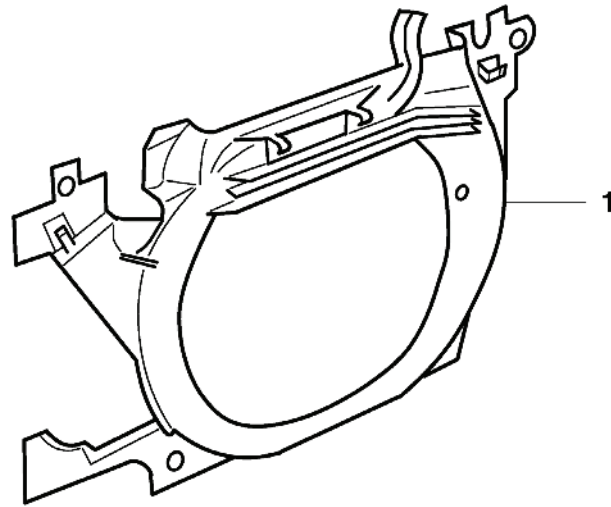

M CS2147/CS2152

REF.	ART. NR	ARTIKELBESKRIVNING	ANMÄRKNING	KIT
1	503890601	LUFTLEDARE		1
2	503995802	STARTAPPARAT		1
3	505305125	STARTSNÖRE		1
4	503217716	SKRUV IH SCT		1
5	503212910	SCREW CCRPANT		2
6	537092501	LINHJUL		1
7	537093101	FJÄDERKASSETT KPL		1
8	537196501	STARTHANDTAG		1
9	537283201	HYLSA		1
10	503960402	STARTAPPARATHUS		1
11	503203419	SKRUV CCRPANMO		4
12	537006211	DEKAL		1
12	537006212	DEKAL		1
12	537006213	DEKAL		1
12	537006214	DEKAL		1
12	537006215	DEKAL		1
12	537006220	DEKAL		1
12	537006221	DEKAL		1
12	537006223	DEKAL		1
12	537006222	DEKAL		1