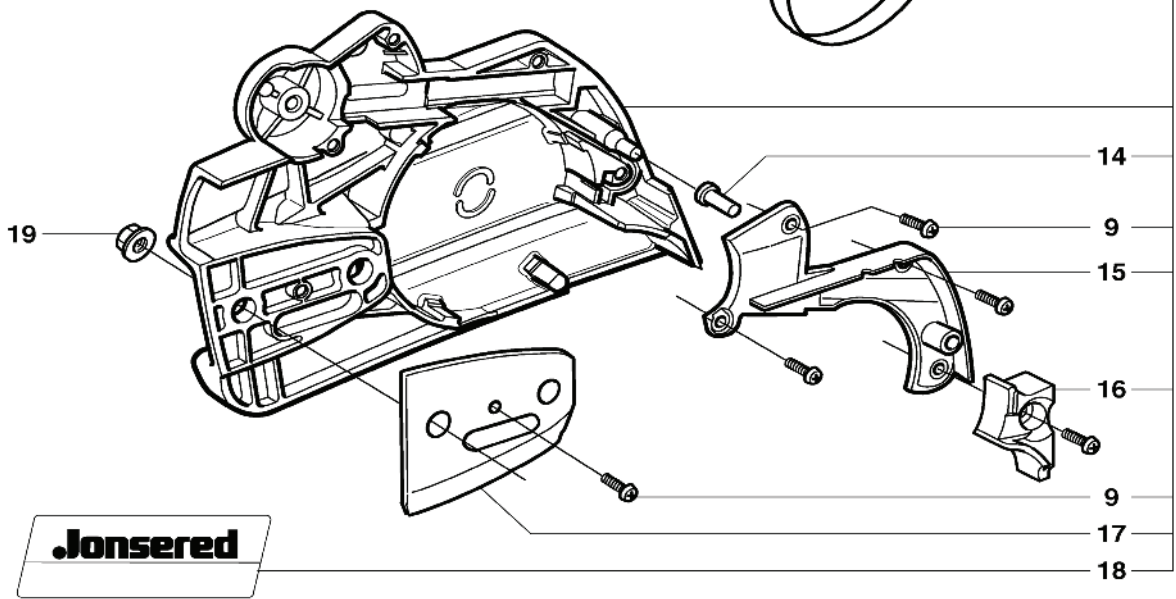

A CS2147/CS2152

REF.	ART. NR	ARTIKELBESKRIVNING	ANMÄRKNING	KIT
1	537012103	KASTSKYDD		1
2	503987401	DEKAL		1
3	537152701	VÄRMESKYDD		1
4	503929501	SLITBRICKA		1
5	503893002	SCREW		2
6	537029901	SLITSKYDD		1
7	537107901	KEDJEBROMS KPL		1
8	503892901	TAPP		1
9	503217072	SCREW CCRPANT		6
10	503890802	KNÅLED KPL		1
11	503465901	BROMSFJÄDER		1
12	735310820	SPÄRRYTARE		1
13	537043001	BROMSBAND KPL		1
14	503855201	STYRHYLSA		1
15	537108001	NAVKAPSEL		1
16	537089001	SLITSKYDD		1
17	503856601	TÄCKPLATTA		1
18	537006302	DEKAL		1
19	503220001	MUTTER (HEXAGON)		2