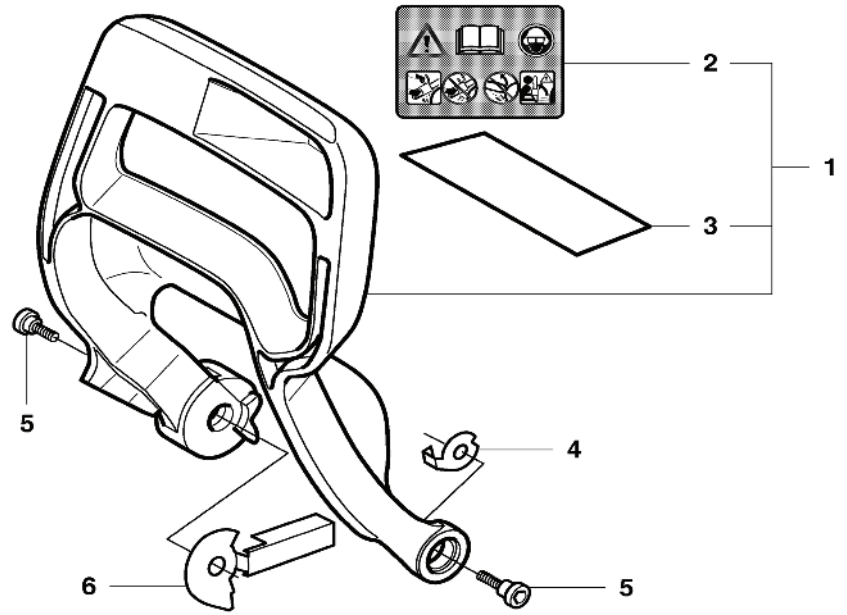

A CS2147/CS2152

REF.	ART. NR	ARTIKELBESKRIVNING	ANMÄRKNING	KIT
1	537012103	KASTSKYDD		1
2	503987401	DEKAL		1
3	537152701	VÄRMESKYDD		1
4	503929501	SLITBRICKA		1
5	503893002	SCREW		2
6	537029901	SLITSKYDD		1
7	537107901	KEDJEBROMS KPL		1
8	503892901	TAPP		1
9	503217072	SCREW CCRPANT		6
10	503890802	KNÅLED KPL		1
11	503465901	BROMSFJÄDER		1
12	735310820	SPÄRRYTARE		1
13	537043001	BROMSBAND KPL		1
14	503855201	STYRHYLSA		1
15	537108001	NAVKAPSEL		1
16	537089001	SLITSKYDD		1
17	503856601	TÄCKPLATTA		1
18	537006302	DEKAL		1
19	503220001	MUTTER (HEXAGON)		2