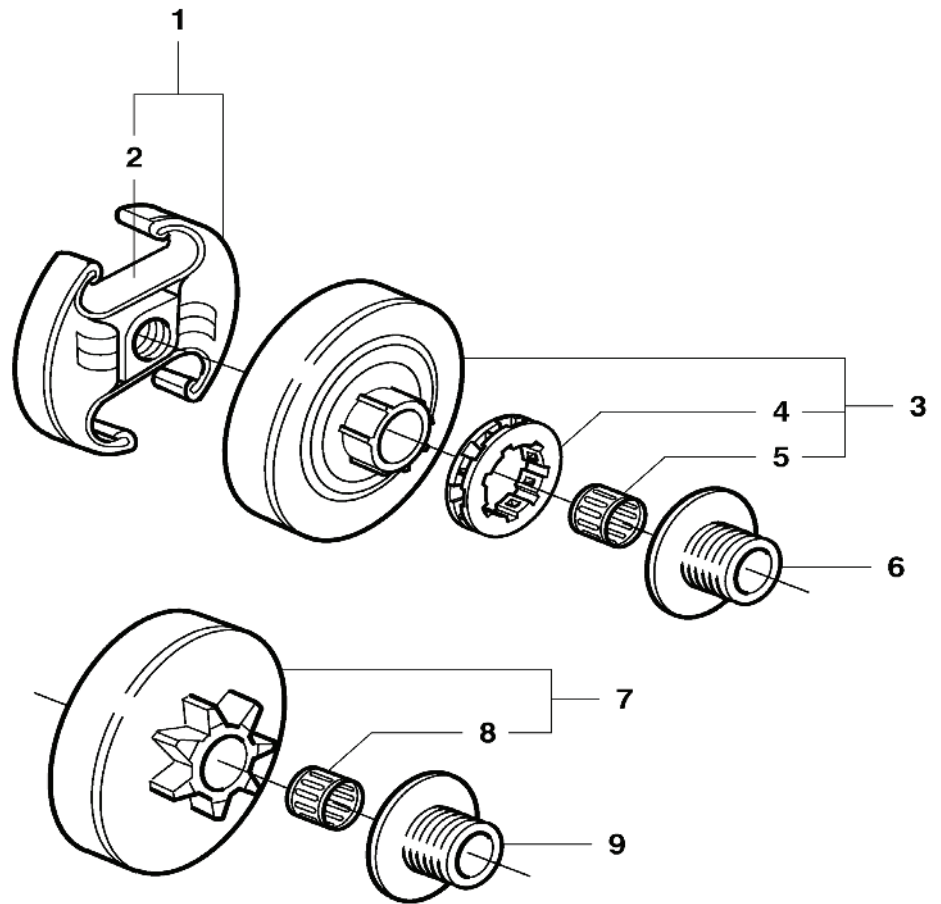

B CS2147/CS2152

REF.	ART. NR	ARTIKELBESKRIVNING	ANMÄRKNING	KIT
1	537110503	KOPPLING KPL		1
2	537080001	KOPPLINGSFJÄDER		2
3	503980071	KOPPLINGSTRUMMA		1
4	501457402	RIM		1
5	503255201	NÄLLAGER		1
6	503892102	PUMPDREV		1
7	503873072	KOPPLINGSTRUMMA KPL		1
8	503255201	NÄLLAGER		1
9	503892002	PUMPDREV		1
10	544180101	OLJEPUMP KPL		1
11	537069101	PUMPKOLV		1
12	503230060	BRICKA		2
13	503891601	FJÄDER		1
14	503891501	FJÄDER		1
15	537027101	JUSTERSKRUV		1
16	721116430	RÄFFELPINNE		1
17	503217412	SKRUV IHST		1
18	503854701	OLJESLANG		1
19	504710003	OLJELÖD		1