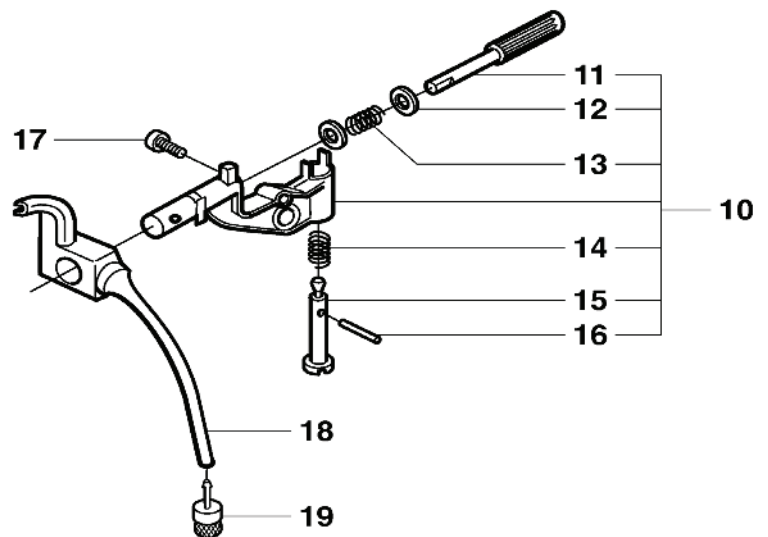

B CS2147/CS2152

REF.	ART. NR	ARTIKELBESKRIVNING	ANMÄRKNING	KIT
1	537110503	KOPPLING KPL		1
2	537080001	KOPPLINGSFJÄDER		2
3	503980071	KOPPLINGSTRUMMA		1
4	501457402	RIM		1
5	503255201	NÄLLAGER		1
6	503892102	PUMPDREV		1
7	503873072	KOPPLINGSTRUMMA KPL		1
8	503255201	NÄLLAGER		1
9	503892002	PUMPDREV		1
10	544180101	OLJEPUMP KPL		1
11	537069101	PUMPKOLV		1
12	503230060	BRICKA		2
13	503891601	FJÄDER		1
14	503891501	FJÄDER		1
15	537027101	JUSTERSKRUV		1
16	721116430	RÄFFELPINNE		1
17	503217412	SKRUV IHST		1
18	503854701	OLJESLANG		1
19	504710003	OLJELÖD		1