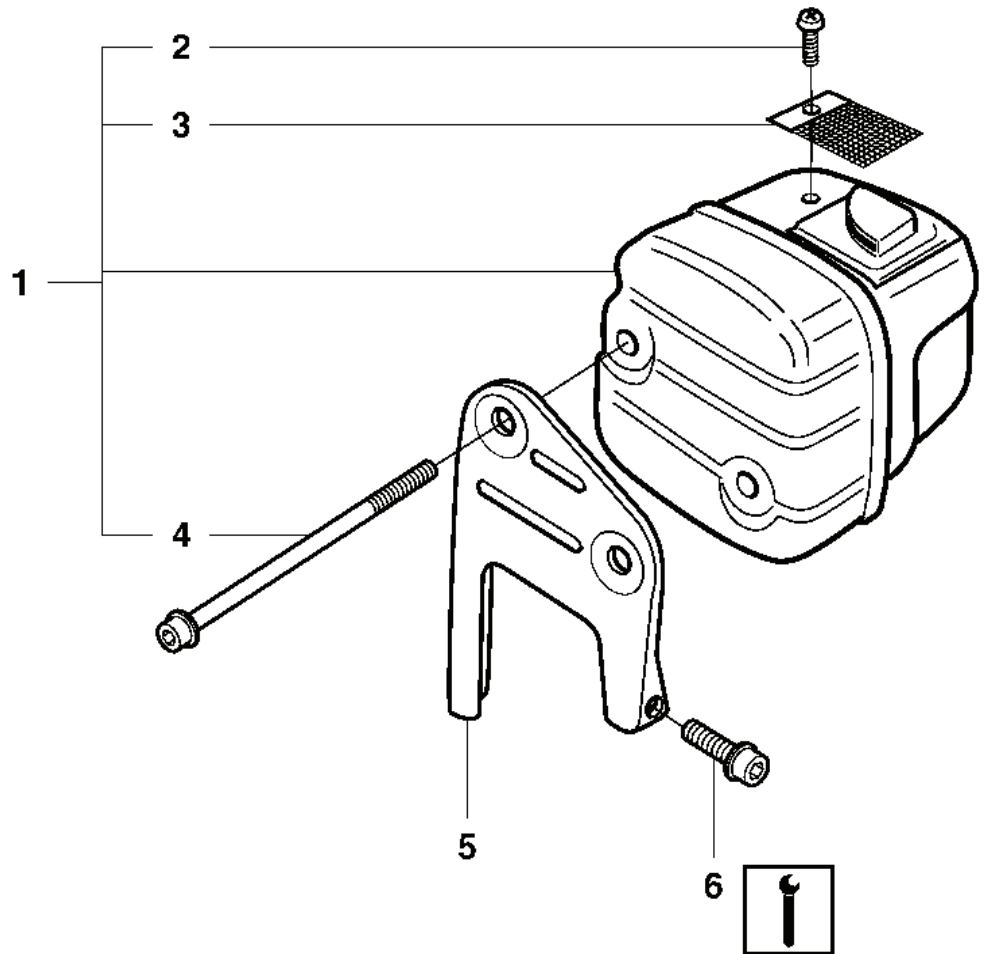

D CS2147/CS2152

REF.	ART. NR	ARTIKELBESKRIVNING	ANMÄRKNING	KIT
1	503862803	LJUDDÄMPARE KPL		1
1	537075402	MUFFLER CAT		1
2	724128759	SKRUV CRPANM		1
3	503863601	GNISTFÅNGARNÄT		1
4	503204587	SKRUV IHSCFM		2
5	503941901	STÖDBEN		1
6	503200776	SKRUV IHSCFM		1