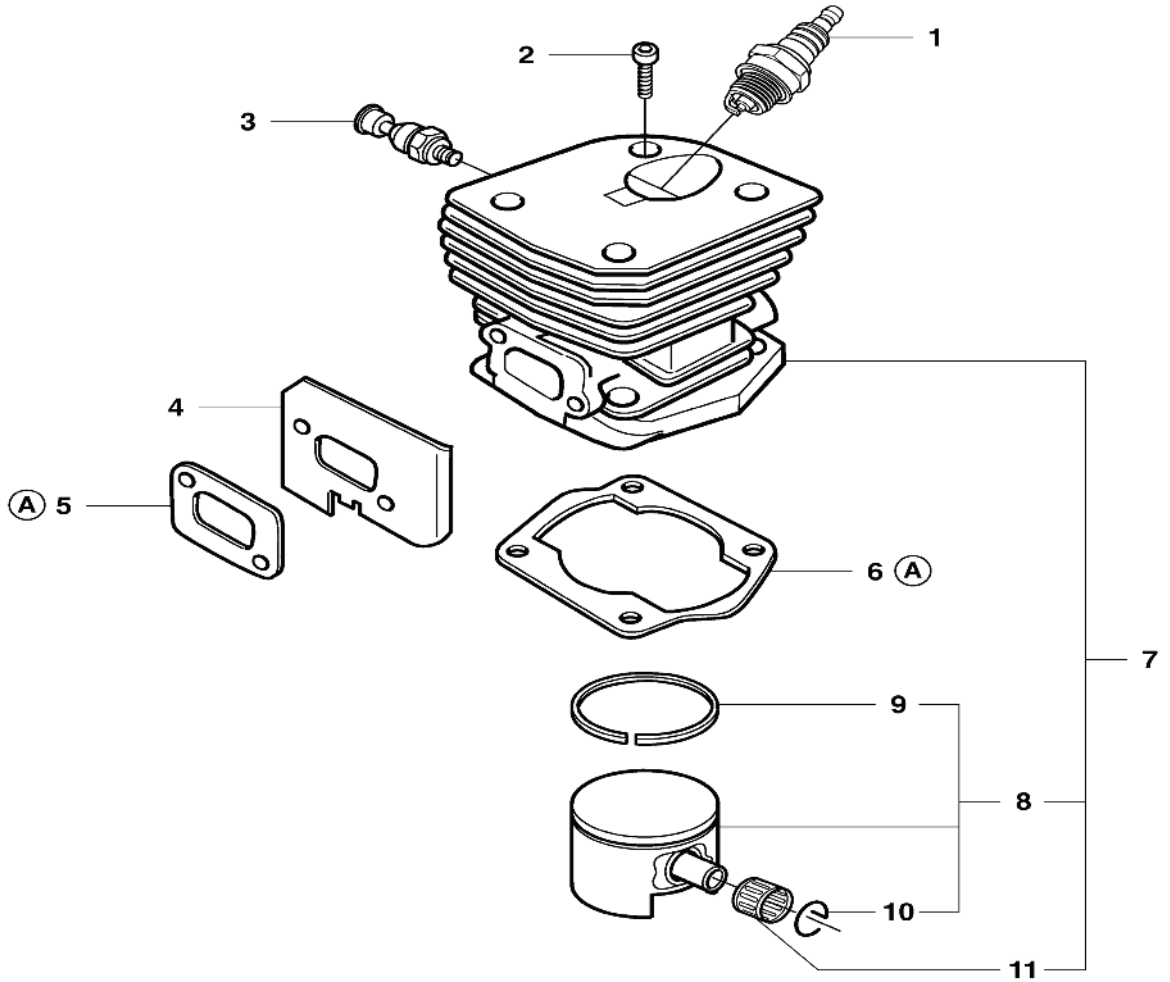

B CS2147/CS2152

REF.	ART. NR	ARTIKELBESKRIVNING	ANMÄRKNING	KIT
1	537110503	KOPPLING KPL		1
2	537080001	KOPPLINGSFJÄDER		2
3	503980071	KOPPLINGSTRUMMA		1
4	501457402	RIM		1
5	503255201	NÄLLAGER		1
6	503892102	PUMPDREV		1
7	503873072	KOPPLINGSTRUMMA KPL		1
8	503255201	NÄLLAGER		1
9	503892002	PUMPDREV		1
10	544180101	OLJEPUMP KPL		1
11	537069101	PUMPKOLV		1
12	503230060	BRICKA		2
13	503891601	FJÄDER		1
14	503891501	FJÄDER		1
15	537027101	JUSTERSKRUV		1
16	721116430	RÄFFELPINNE		1
17	503217412	SKRUV IHST		1
18	503854701	OLJESLANG		1
19	504710003	OLJELÖD		1

H

CS2147/CS2152

REF.	ART. NR	ARTIKELBESKRIVNING	ANMÄRKNING	KIT
1	503217412	SKRUV IH SCT		2
2	503875601	KEDJELEDARPLÅT		1
3	537146501	BÅLG		1
4	503869301	STÖD		2
5	503217512	SKRUV IH SCFT		4
6	503896604	FÖRGASARE		1
7	537171904	VEVHUS KPL		1
8	503200776	SKRUV IH SCFM		3
9	537040301	VENTIL		1
10	721120730	RÄFFELPINNE		1
11	503200870	SKRUV IH SCM		6
12	503215101	SKRUV IH SCT		2
13	503869201	BUSHING		2
14	503905601	STYRHYLSA		1
15	503875401	SVÅRDSBULT		2
16	503905601	STYRHYLSA		1
17	503202516	SKRUV IH SCM		2
18	503436501	LÅGESFJÄDER		1
19	503892401	LÅS		1
20	503930401	STÖTFÅNGARE		1
21	503905901	BAKSTÖD		1
22	537071201	KEDJESPÄNNARE		1
23	503886301	TAPP		1
24	503213901	SKRUV IH SCT		3
25	503894702	SNÄPPE		3
26	503888601	LUFTMUNSTYCKE		1
27	503217412	SKRUV IH SCT		1
28	537281501	TANKLOCK KPL		1
29	503578901	HÅLLARE		1
30	501626801	PACKNING		1
A	503942802	PACKNINGSSATS		1

G CS2147/CS2152

REF.	ART. NR	ARTIKELBESKRIVNING	ANMÄRKNING	KIT
1	503857671	VEVAXEL		1
2	501451601	NÄLLAGER		1
3	503252002	KULLAGER		1
4	503260901	TÄTNING		1
5	738220225	KULLAGER		1
6	505275719	SEALING RING		1

C CS2147/CS2152

REF.	ART. NR	ARTIKELBESKRIVNING	ANMÄRKNING	KIT
1	537033204	CYLINDERKÅPA		1
2	503405901	VINTERPLUGG		1
3	503845901	VÄRMESKYDD		1

F CS2147/CS2152

Ⓐ 503 94 28-02
Set of gaskets
Dichtungssatz
Jeu de joints
Juego de juntas
Packningssats