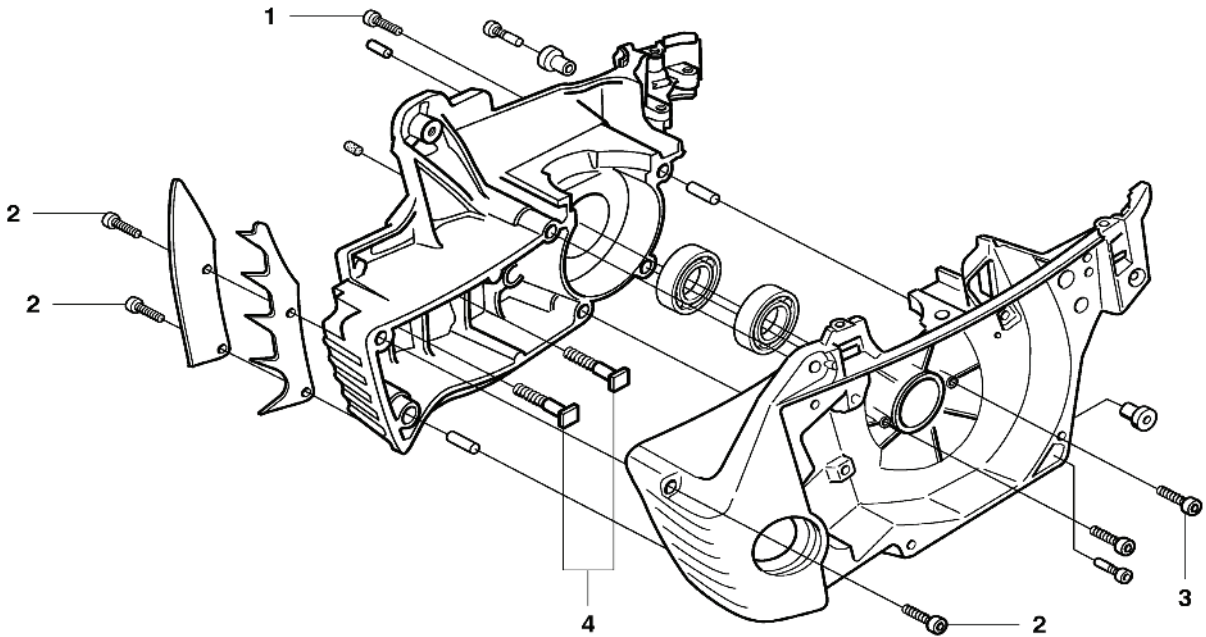

Q CS2147/CS2152

Up to 030500001 (CS2152)