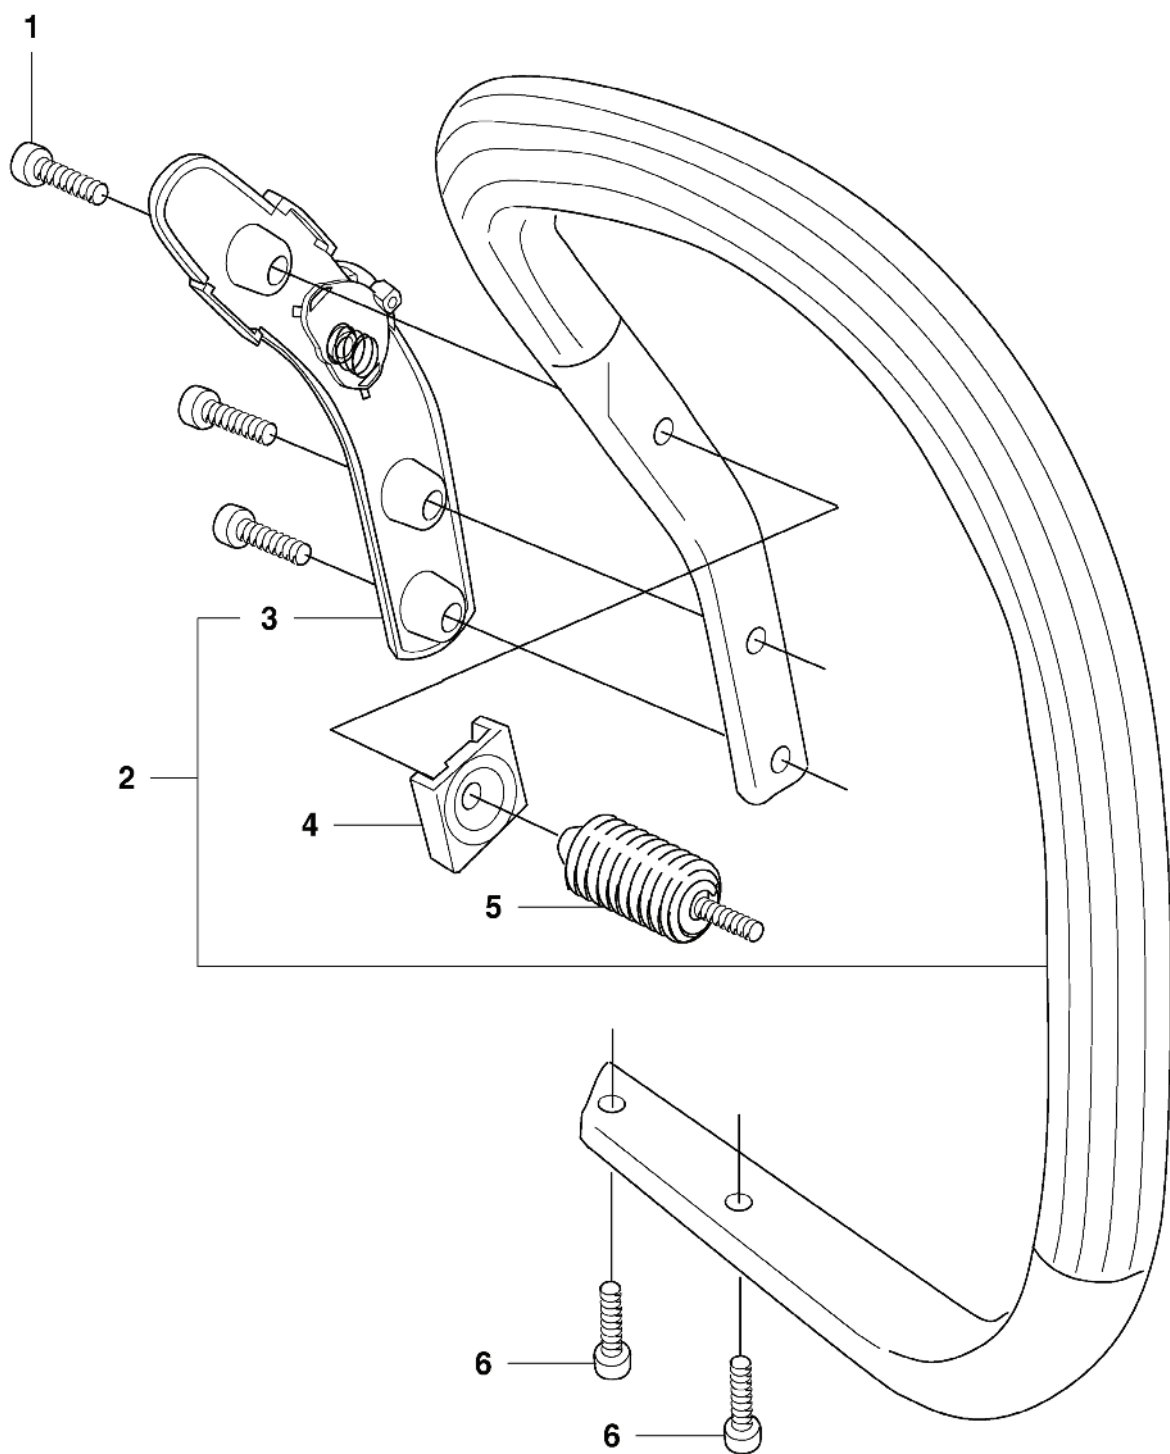

K CS2147/CS2152

REF.	ART. NR	ARTIKELBESKRIVNING	ANMÄRKNING	KIT
1	503218876	SKRUV IH SCT		3
-	537301901	HANDTAG		1
2	537301902	HANDTAG		1
3	537326802	KONTAKT		1
4	503922402	DISTANSBRICKA		1
5	503898301	VIBRATIONISOLATOR		1
6	503218872	SKRUV IH SCT		2