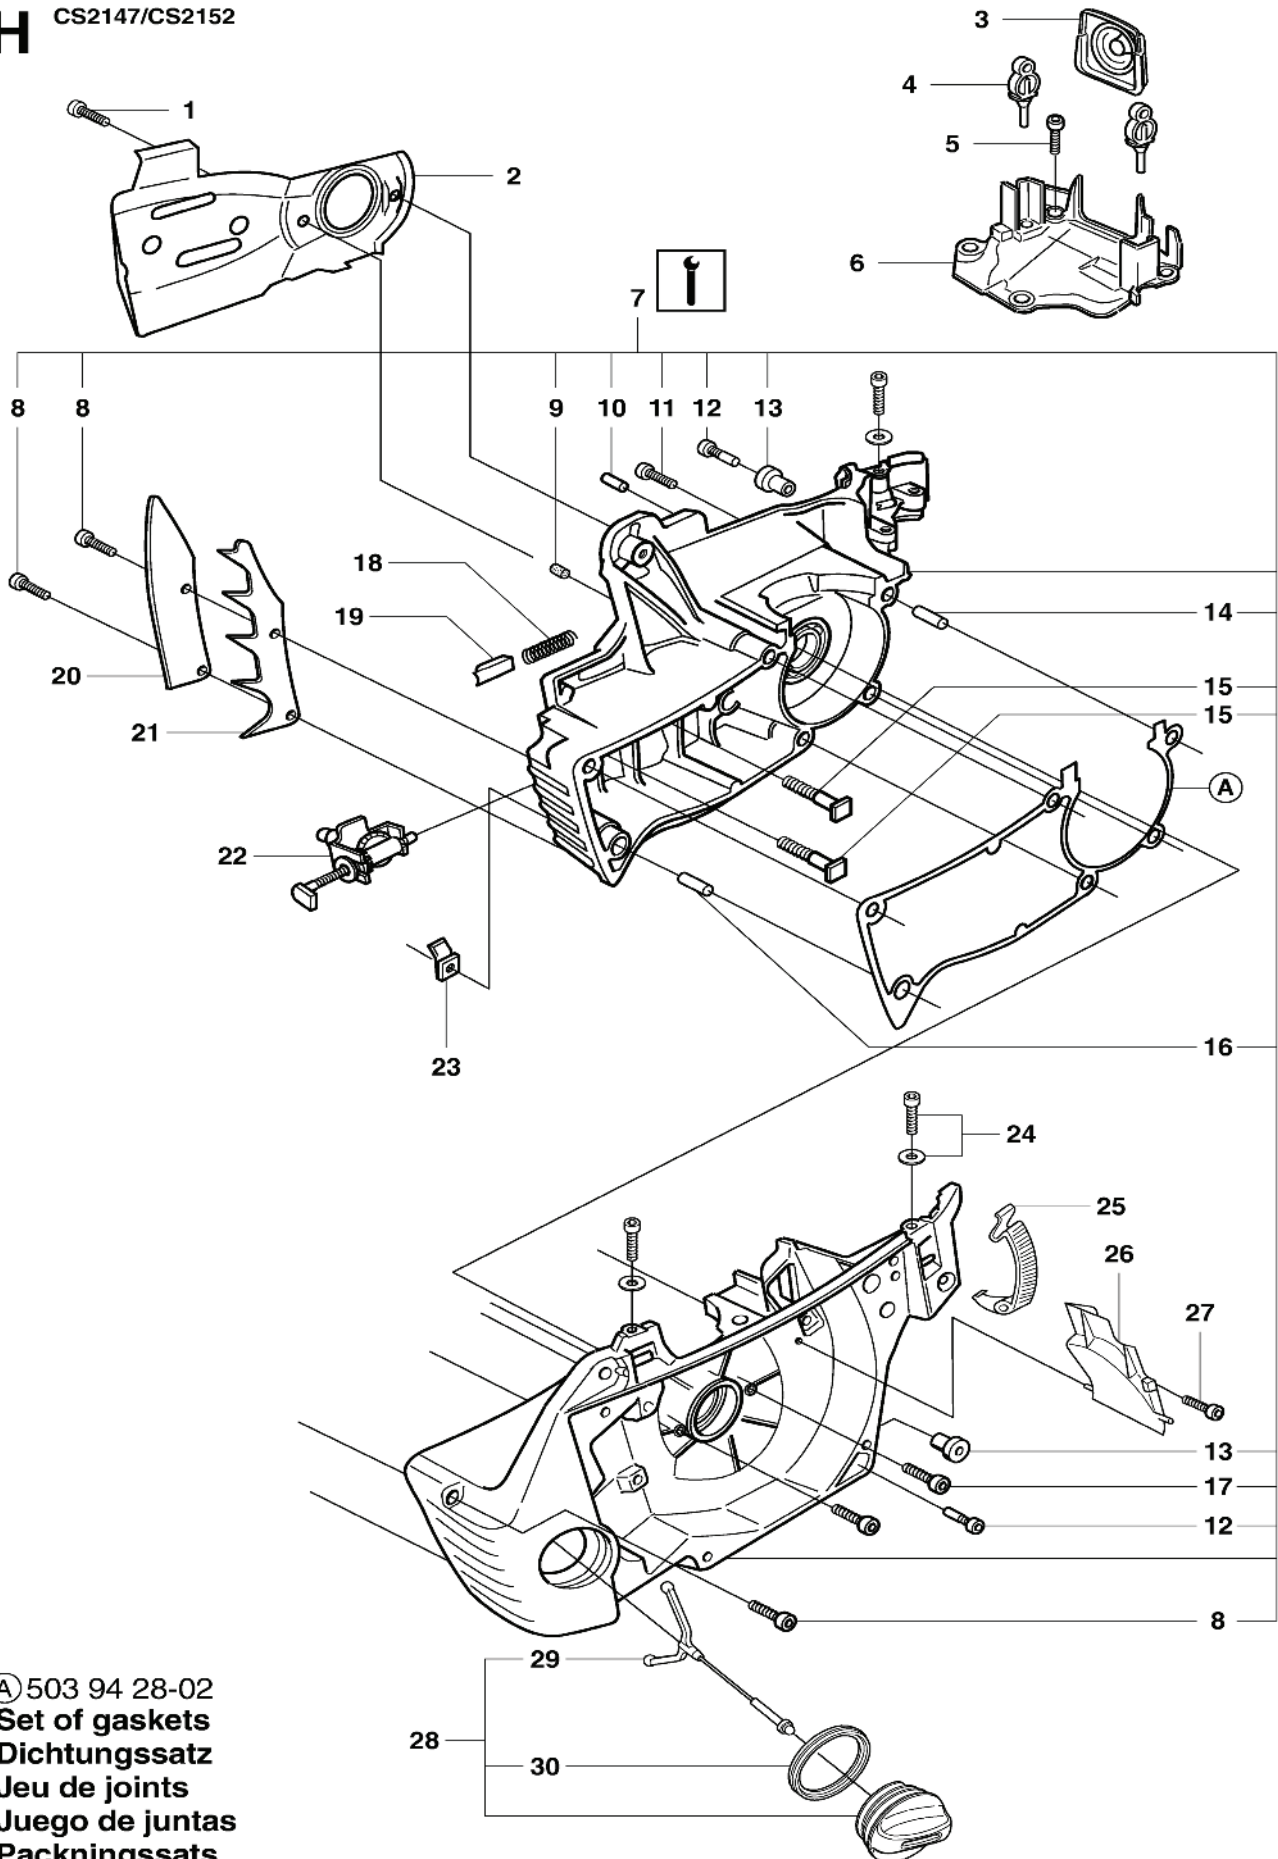

H

CS2147/CS2152

REF.	ART. NR	ARTIKELBESKRIVNING	ANMÄRKNING	KIT
1	503217412	SKRUV IH SCT		2
2	503875601	KEDJELEDARPLÅT		1
3	537146501	BÅLG		1
4	503869301	STÖD		2
5	503217512	SKRUV IH SCFT		4
6	503896604	FÖRGASARE		1
7	537171904	VEVHUS KPL		1
8	503200776	SKRUV IH SCFM		3
9	537040301	VENTIL		1
10	721120730	RÄFFELPINNE		1
11	503200870	SKRUV IH SCM		6
12	503215101	SKRUV IH SCT		2
13	503869201	BUSHING		2
14	503905601	STYRHYLSA		1
15	503875401	SVÅRDSBULT		2
16	503905601	STYRHYLSA		1
17	503202516	SKRUV IH SCM		2
18	503436501	LÅGESFJÄDER		1
19	503892401	LÅS		1
20	503930401	STÖTFÅNGARE		1
21	503905901	BAKSTÖD		1
22	537071201	KEDJESPÄNNARE		1
23	503886301	TAPP		1
24	503213901	SKRUV IH SCT		3
25	503894702	SNÄPPE		3
26	503888601	LUFTMUNSTYCKE		1
27	503217412	SKRUV IH SCT		1
28	537281501	TANKLOCK KPL		1
29	503578901	HÅLLARE		1
30	501626801	PACKNING		1
A	503942802	PACKNINGSSATS		1