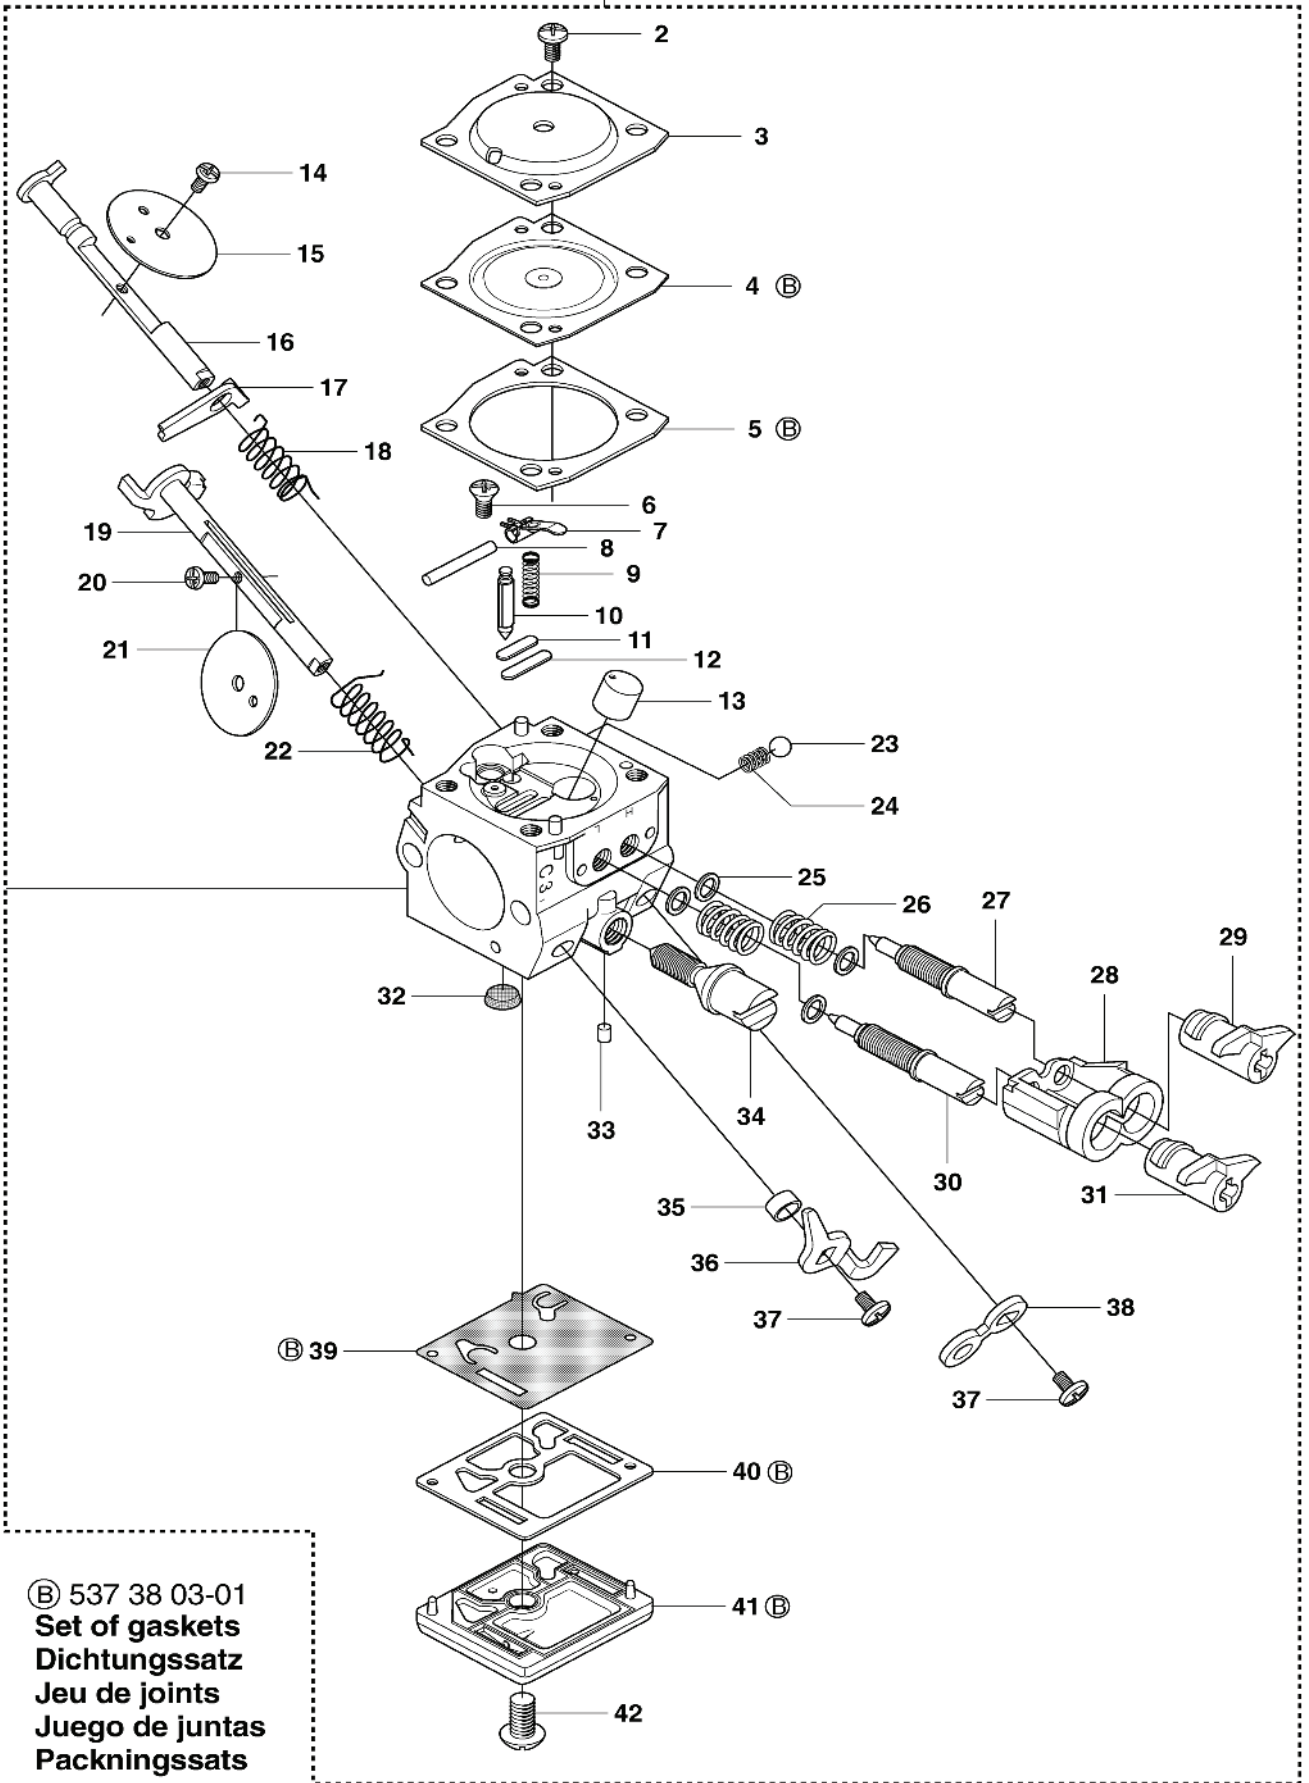

RESERVDELSKATALOG

: JONSERED

Reservdelslista

RESERVDELSLISTA

P CS2147/CS2152
Tillbehör
Accessories
Zubehöre
Accessoires
Accesorios

P WINTER KIT

REF.	ART. NR	ARTIKELBESKRIVNING	ANMÄRKNING	KIT
1	503558501	VERKTYG		1
2	501691701	KOMBINYCKEL		1
3	503558602	NYCKEL		1
4	503621201	FETT		1
5	503558601	NYCKEL		1
6	501911401	FETT TRYCKSPRUTA		1
7	501834402	BAR COVER		1
7	501834405	BAR COVER		1
8	537162501	VINTERSKYDD		1
9	503212713	SCREW CCRPANT		2

N CS2147/CS2152

ZAMA C3-EL18B

ⓑ 537 38 03-01
Set of gaskets
Dichtungssatz
Jeu de joints
Juego de juntas
Packningssats

REF.	ART. NR	ARTIKELBESKRIVNING	ANMÄRKNING	KIT
1	503283208	FÖRGASARE		1
2	503480501	SCREW		4
3	537176001	KÅPA		1
4	537175901	MEMBRAN		1
5	503884401	PACKNING		1
6	503480101	SCREW		1
7	537176401	HÄVARM		1
8	503480001	PIN RETAINING SCREW		1
9	537176301	FJÄDER		1
10	537176201	VENTIL		1
11	537177801	PLUGG		1
12	503535601	PLUG WELCH		1
13	537416101	NOZZLE ASSY		1
14	503523601	SCREW		1
15	537266801	VENTIL		1
16	537266701	AXEL KPL		1
17	544056701	HÄVARM		1
18	537176601	FJÄDER		1
19	537266301	AXEL KPL		1
20	503481801	SCREW		1
21	537266601	VENTIL		1
22	537176101	FJÄDER		1
23	537012501	KJULA		1
24	537012601	FJÄDER		1
25	503903101	BRICKA		4
26	503480801	FJÄDER		2
27	537178501	SCREW		1
28	503903401	HÅLLARE		1
29	503903301	LIMITER CAP		1
30	537267001	SCREW		1
31	503903201	LIMITER CAP		1
32	503535701	SIL		1
33	503481101	PIECE		1
34	537177601	SCREW		1
35	503481901	KRAGE		1
36	537176901	HÄVARM		1
37	503479001	SCREW		2
38	537177501	HÄVARM		1
39	537380201	MEMBRAN		1
40	503616601	PACKNING		1
41	537176801	KÅPA		1
42	503479601	SCREW		1
B	537380301	PACKNINGSSATS		1