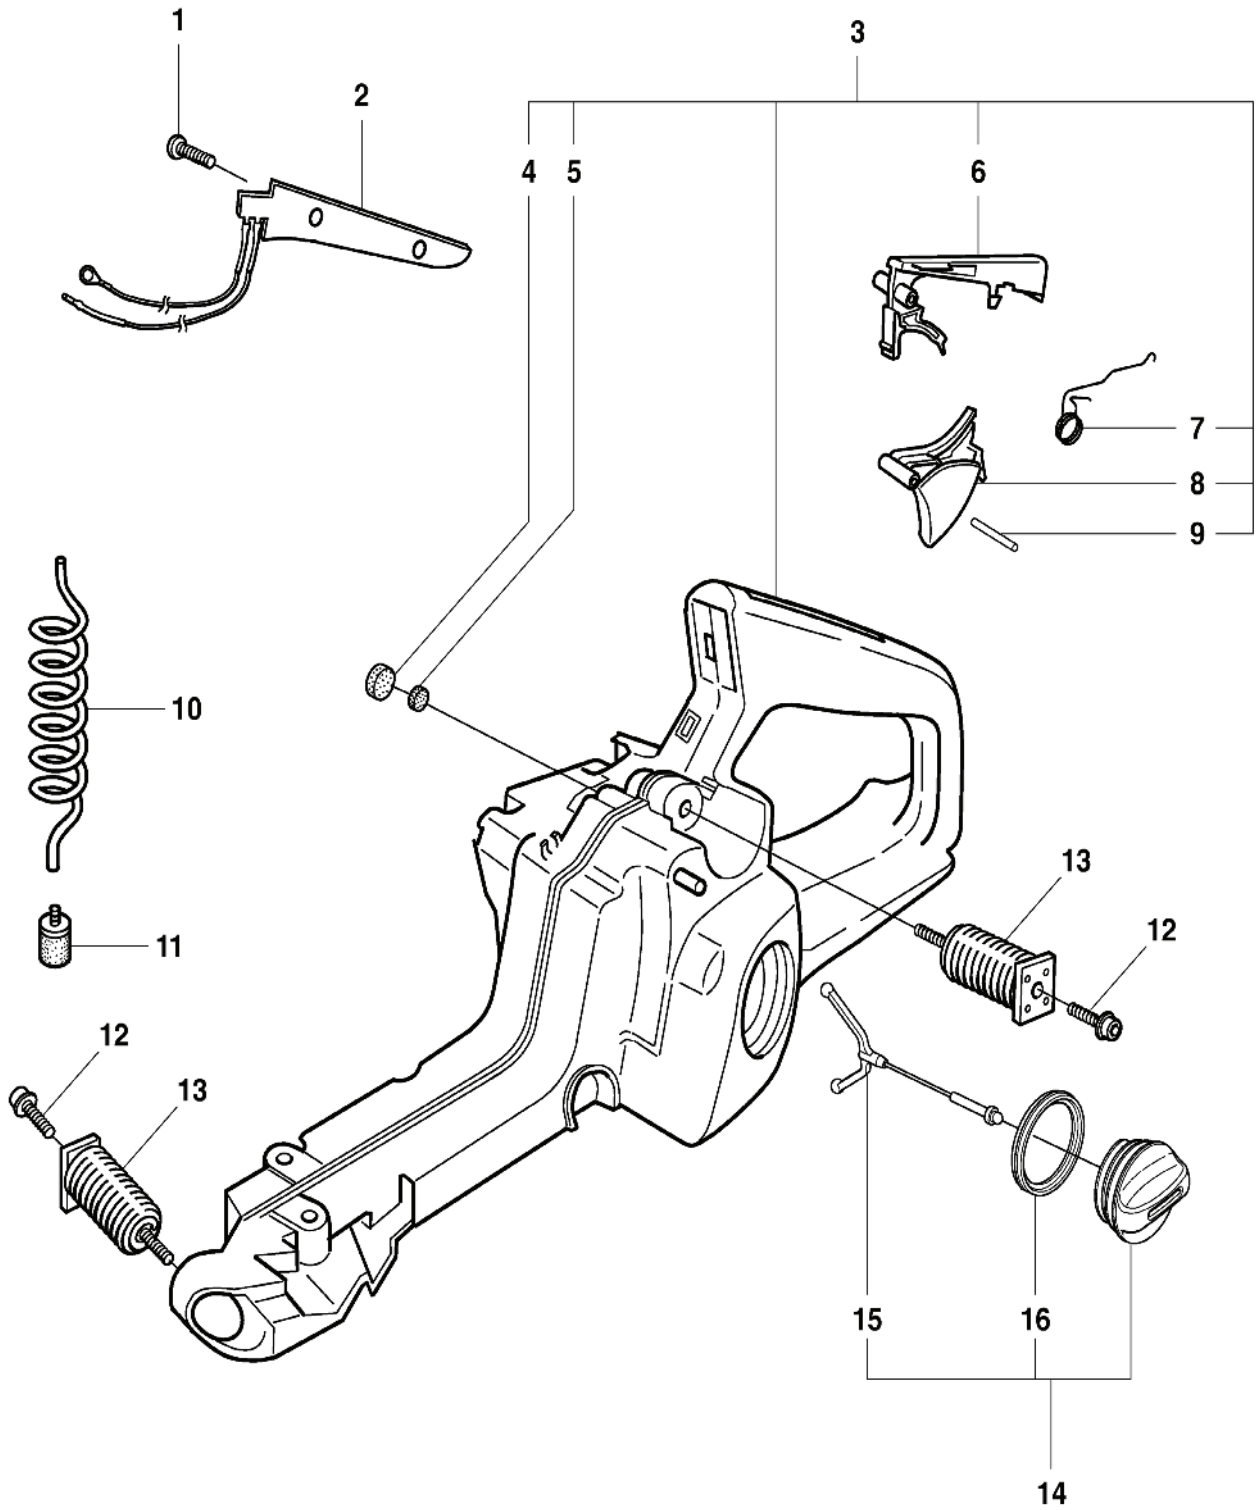

J

CS2147/CS2152

REF.	ART. NR	ARTIKELBESKRIVNING	ANMÄRKNING	KIT
1	503213801	SCREW CRCSRT		2
2	503926101	VÄRMEPLATTA		1
3	503863704	BRÄNSLETANK		1
4	503600401	FILTERPLUGG		1
5	501629801	VENTILPLUGG		1
6	503854402	GASSPÄRR		1
7	503998601	RETURFJÄDER		1
8	503854502	THROTTLE TRIGGER		1
9	720182520	CYLINDRISK PINNE		1
10	544325002	BRÄNSLESLANG		1
11	503443201	BRÄNSLEFILTER		1
12	503218876	SKRUV IHSC		2
13	503854101	VIBRATIONISOLATOR		2
14	537215201	TANKLOCK KPL		1
14	537215203	TANKLOCK KPL		1
15	503578901	HÅLLARE		1
16	537215001	TÄTNING		1