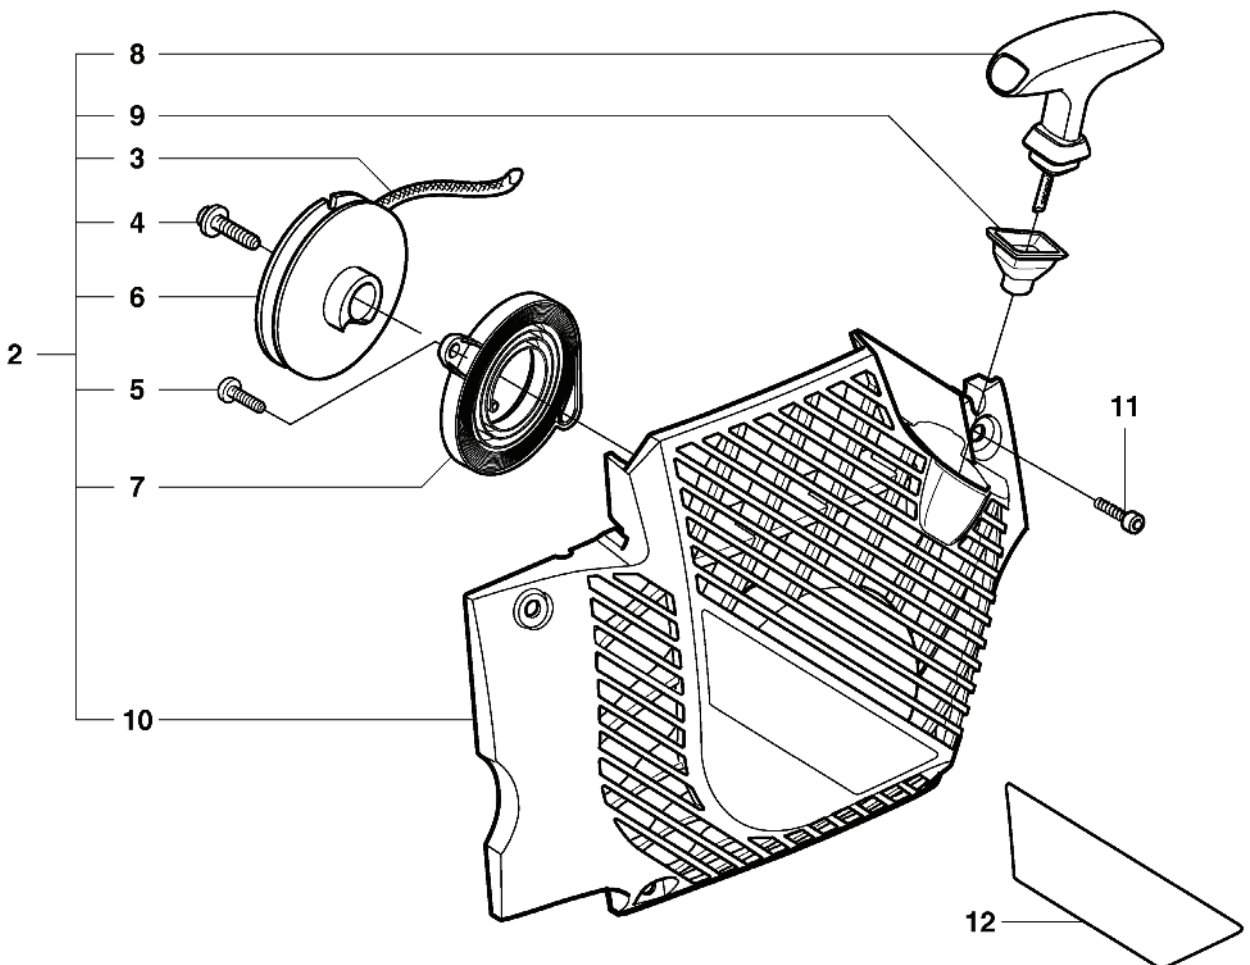

M CS2147/CS2152

REF.	ART. NR	ARTIKELBESKRIVNING	ANMÄRKNING	KIT
1	503890601	LUFTLEDARE		1
2	503995802	STARTAPPARAT		1
3	505305125	STARTSNÖRE		1
4	503217716	SKRUV IH SCT		1
5	503212910	SCREW CCRPANT		2
6	537092501	LINHJUL		1
7	537093101	FJÄDERKASSETT KPL		1
8	537196501	STARTHANDTAG		1
9	537283201	HYLSA		1
10	503960402	STARTAPPARATHUS		1
11	503203419	SKRUV CCRPANMO		4
12	537006211	DEKAL		1
12	537006212	DEKAL		1
12	537006213	DEKAL		1
12	537006214	DEKAL		1
12	537006215	DEKAL		1
12	537006220	DEKAL		1
12	537006221	DEKAL		1
12	537006223	DEKAL		1
12	537006222	DEKAL		1