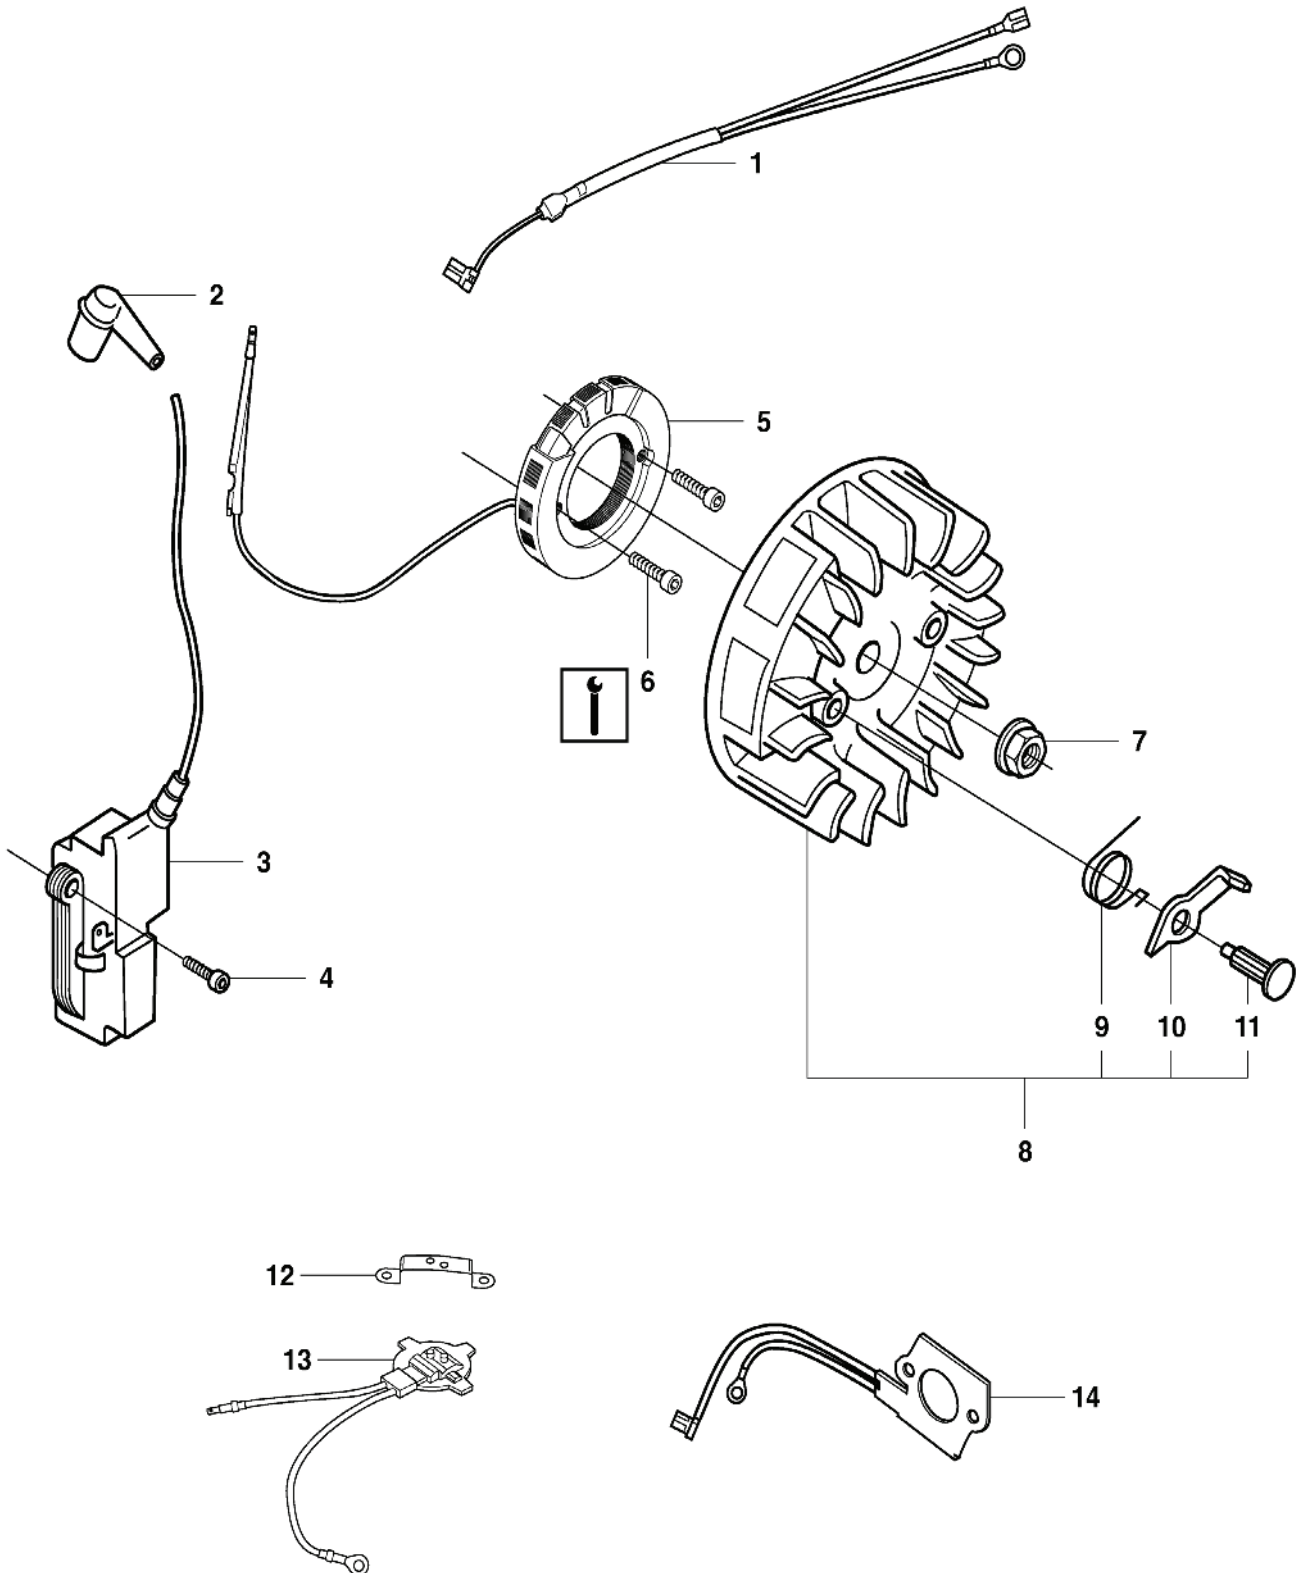

REF.	ART. NR	ARTIKELBESKRIVNING	ANMÄRKNING	KIT
1	503898702	KABLAGE KPL		1
2	501485402	TÄNDSTIFTSSKYDD		1
3	544047001	TÄNDMODUL		1
4	503215525	SKRUV IH SCT		2
5	537330201	GENERATORSTATOR		1
5	537330202	GENERATORSTATOR		1
6	503202516	SKRUV IHSCM		2
7	503220401	MUTTER		1
8	503824301	SVÄNGHJUL		1
8	503824302	SVÄNGHJUL		1
8	503824303	SVÄNGHJUL		1
9	503783201	FJÄDER		2
10	503895001	STARSHAKE		2
11	503790502	NIT		2
12	537060401	HÅLLARE		1
13	537189901	TERMOSTAT KPL		1
14	537060701	FOLIEELEMENT		1