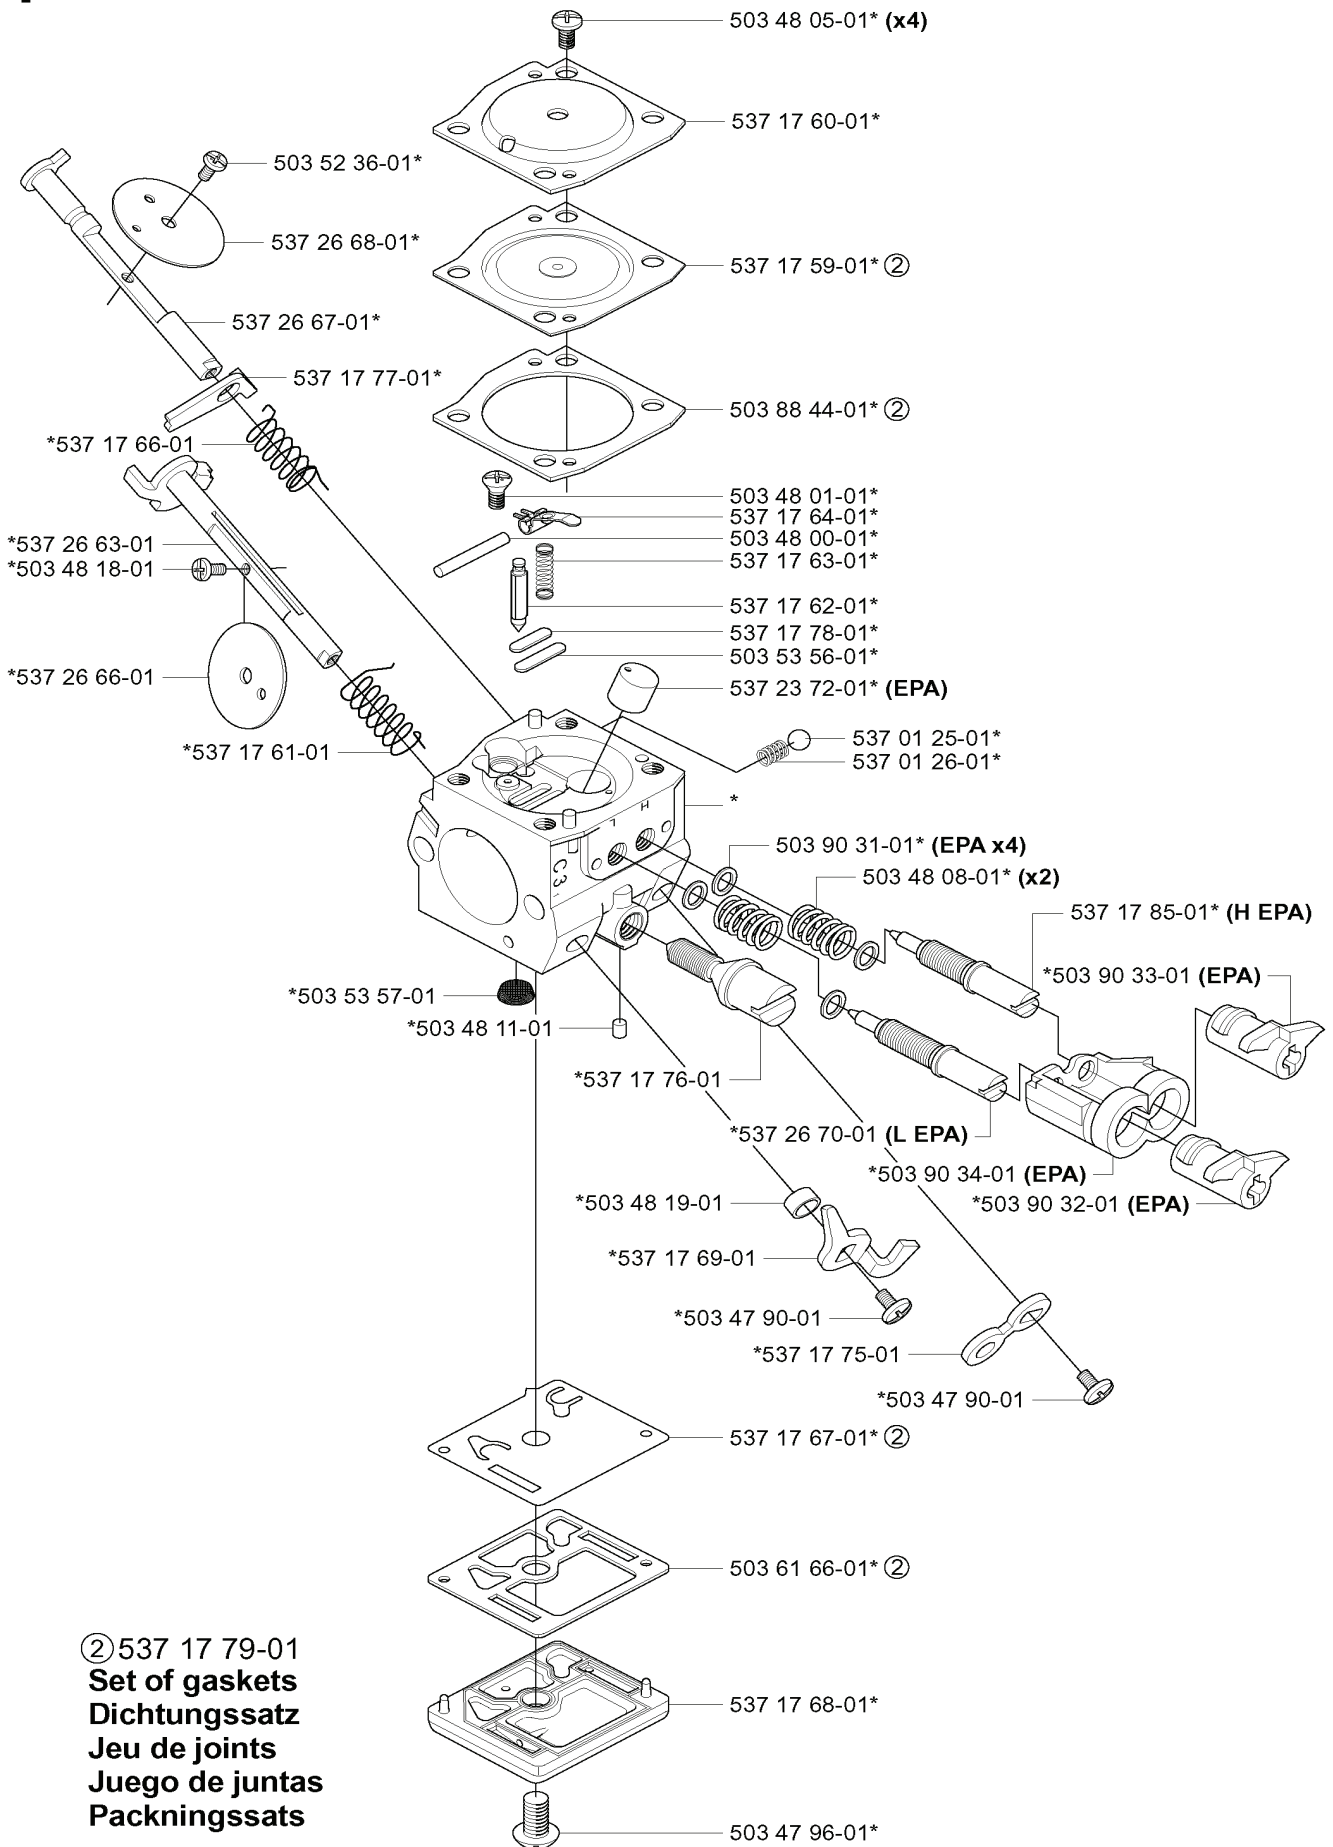

P *compl 503 28 32-08 ZAMA C3-EL18 (EPA)

ZAMA C3-EL18

② 537 17 79-01
Set of gaskets
Dichtungssatz
Jeu de joints
Juego de juntas
Packningssats