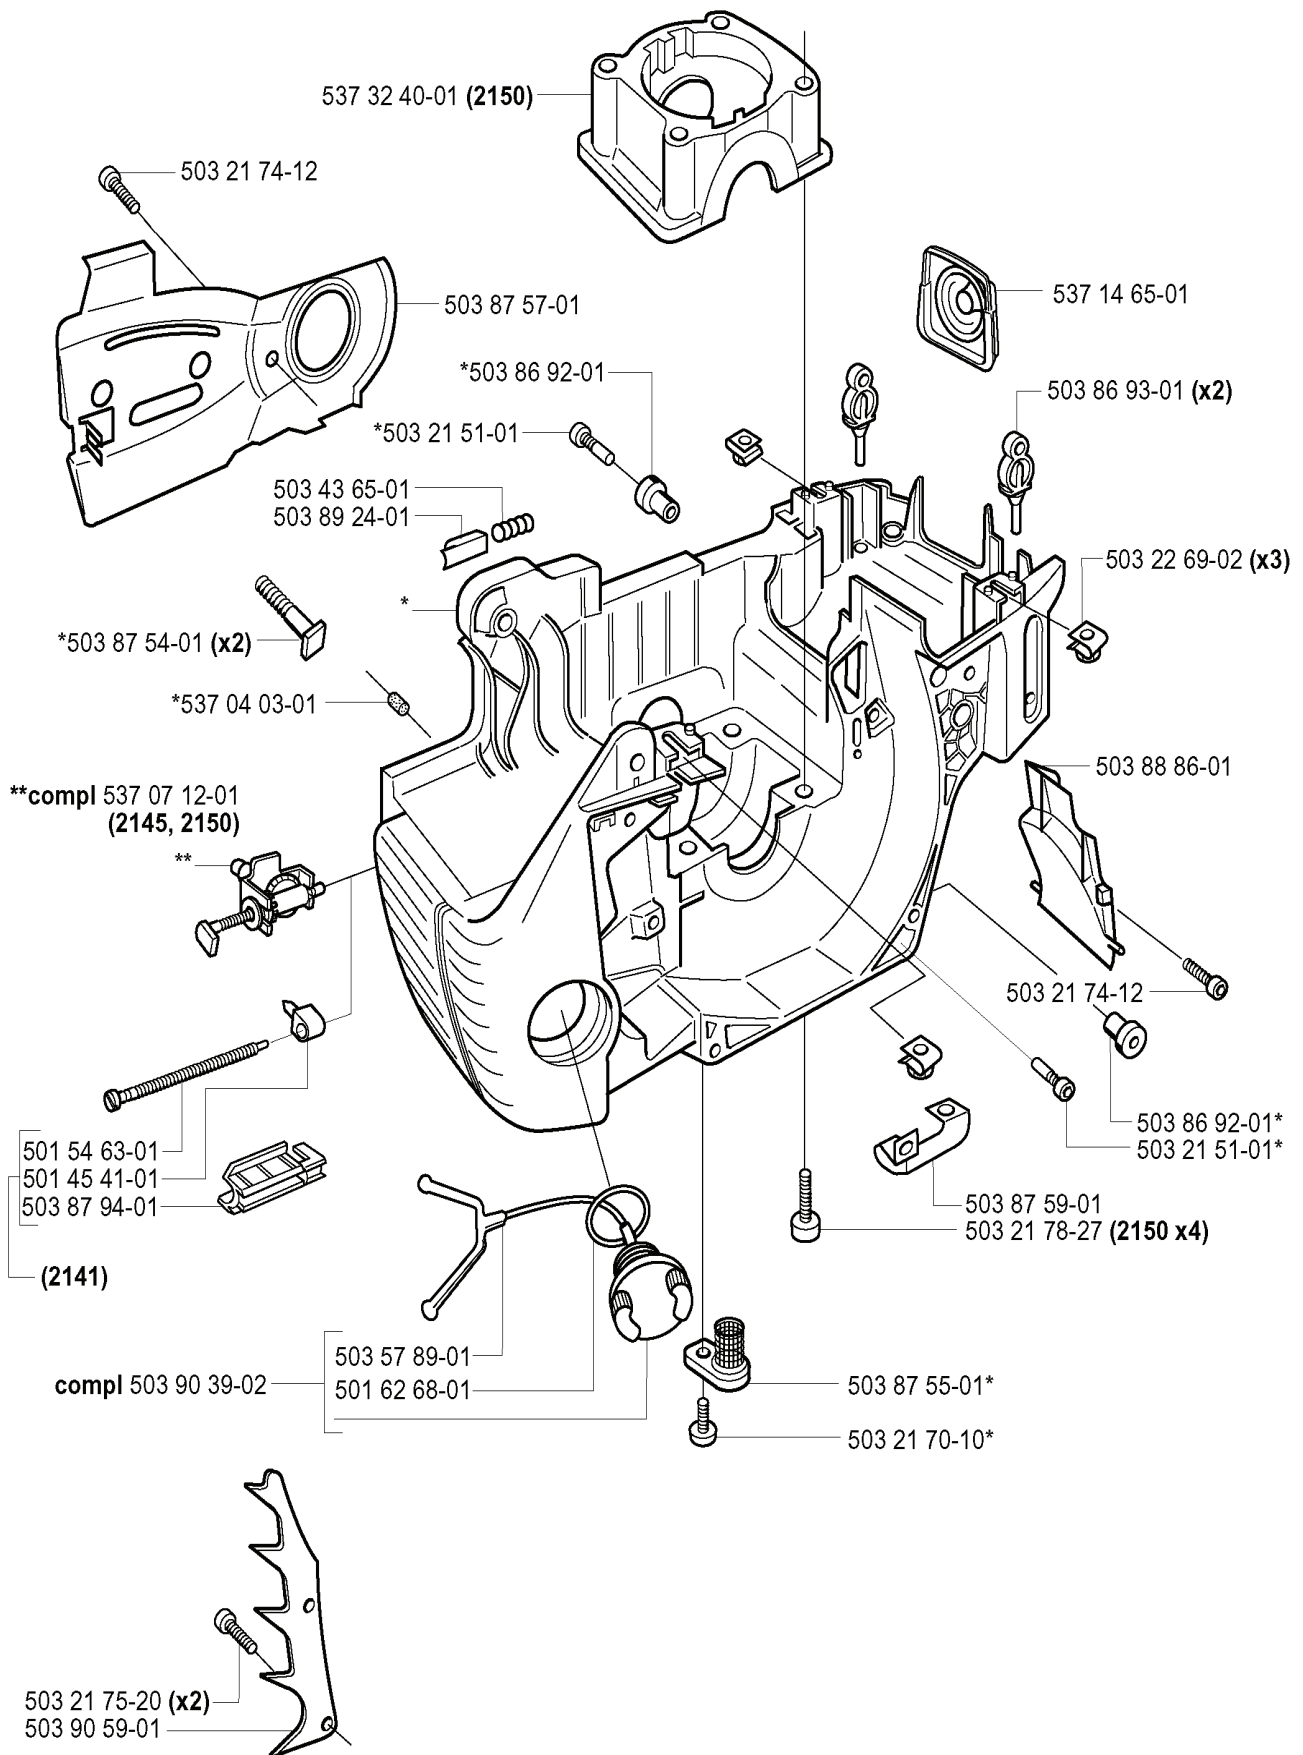

H *compl 537 17 20-02