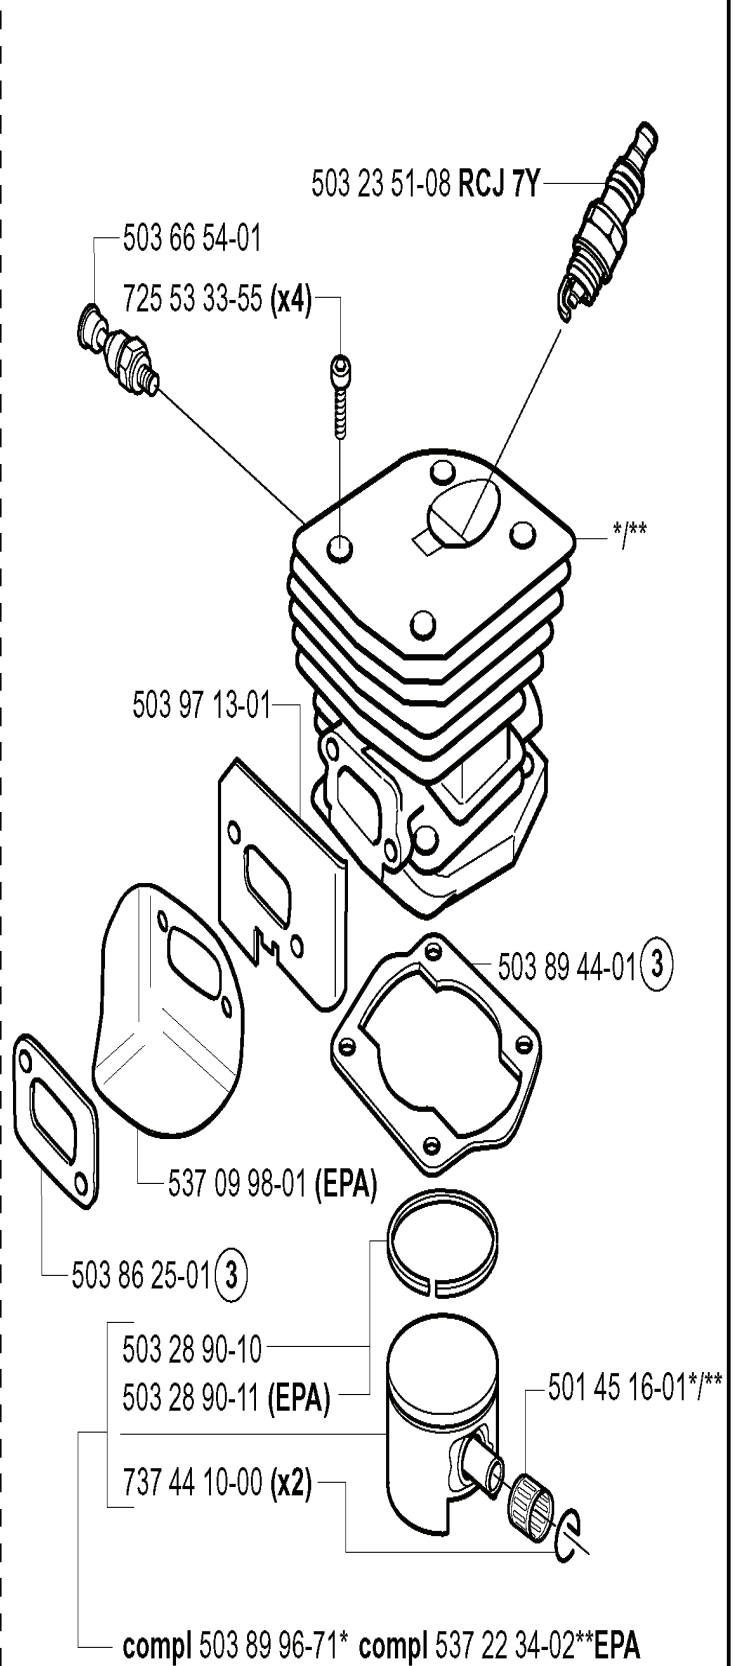

D *compl 503 86 99-71 (2150)
*compl 537 25 30-02 (2150EPA)