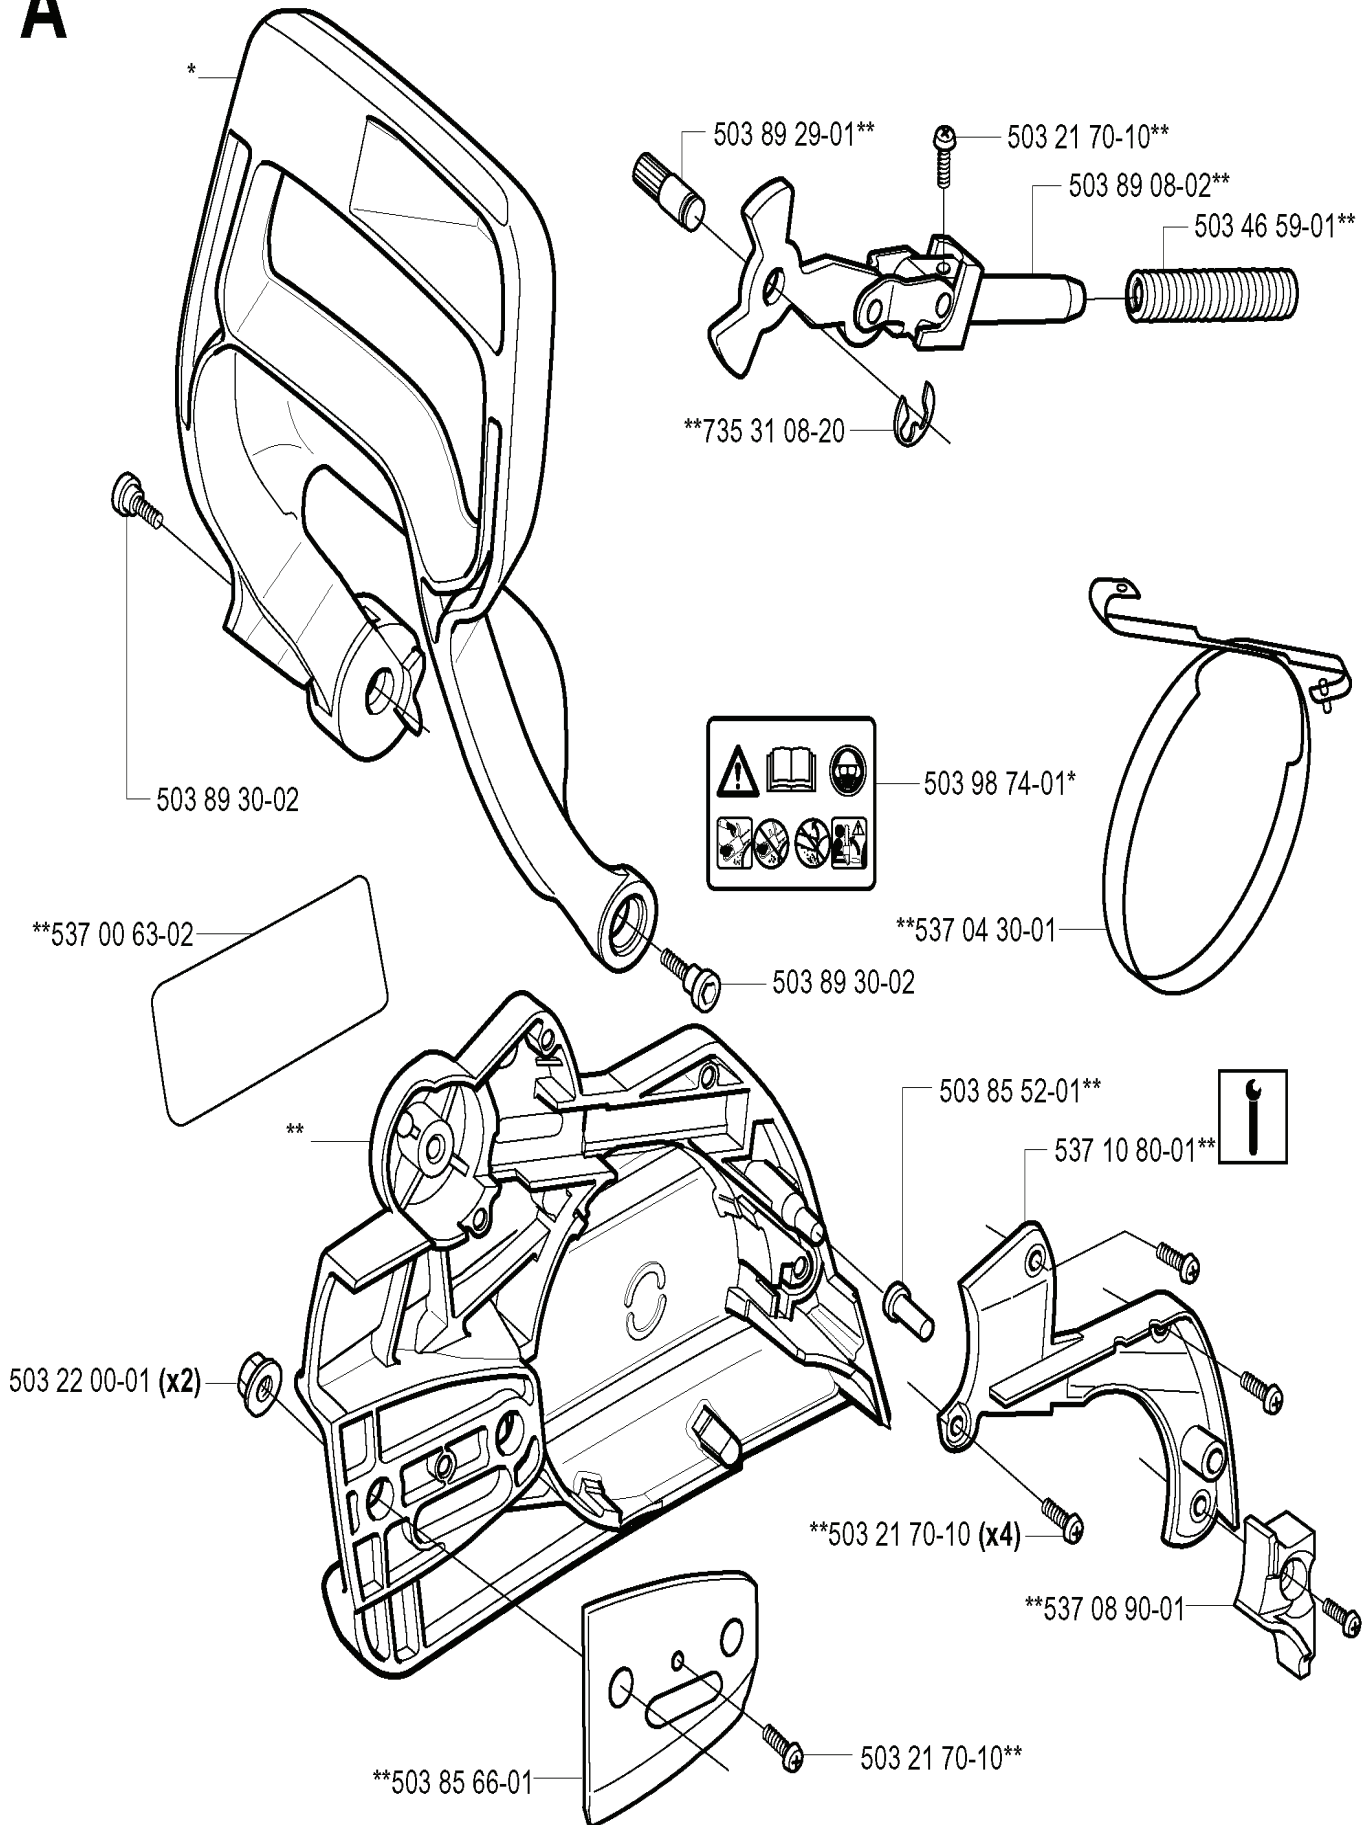

**A**

\*compl 537 01 21-02

\*\*compl 537 10 79-01

REF.	ART. NR	ARTIKELBESKRIVNING	ANMÄRKNING	KIT
537 01 21-02	537012102	KASTSKYDD		1
503 89 30-02	503893002	SCREW		1
537 00 63-02	537006302	DEKAL		1
503 22 00-01	503220001	MUTTER (HEXAGON)		2
503 85 66-01	503856601	TÄCKPLATTA		1
537 10 79-01	537107901	KEDJEBROMS KPL		1
503 89 29-01	503892901	TAPP		1
735 31 08-20	735310820	SPÄRRYTARE		1
503 21 70-10	503217010	SCREW CCRPANT		4
537 08 90-01	537089001	SLITSKYDD		1
537 10 80-01	537108001	NAVKAPSEL		1
503 85 52-01	503855201	STYRHYLSA		1
537 04 30-01	537043001	BROMSBAND KPL		1
503 98 74-01	503987401	DEKAL		1
503 46 59-01	503465901	BROMSFJÄDER		1
503 89 08-02	503890802	KNÄLED KPL		1