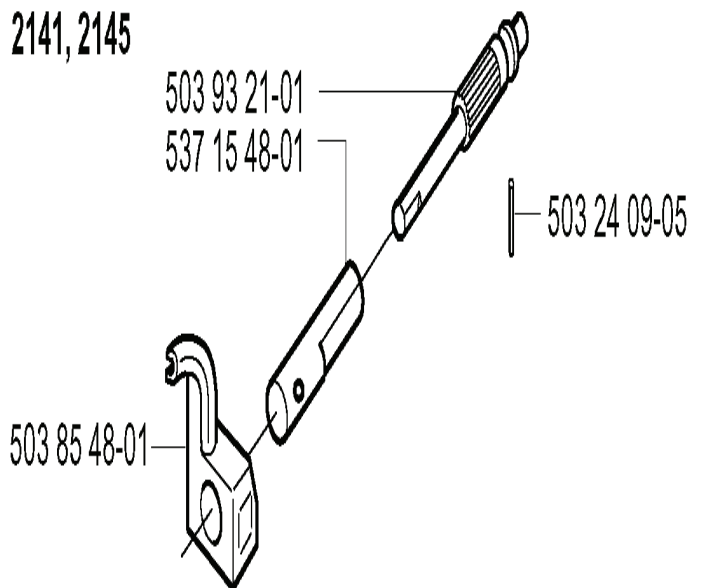

**M** \*compl 503 99 58-02

REF.	ART. NR	ARTIKELBESKRIVNING	ANMÄRKNING	KIT
5039958-02	503995802	STARTAPPARAT		1
5032177-16	503217716	SKRUV IHSC		1
5032129-10	503212910	SCREW CCRPANT		2
5039604-02	503960402	STARTAPPARATHUS		1
5370062-18	537006218	DEKAL	2141	1
5370062-19	537006219	DEKAL	2145	1
5370062-17	537006217	DEKAL	2150	1
5038906-01	503890601	LUFTLEDARE		1
5053051-25	505305125	STARTSNÖRE		1
5370925-01	537092501	LINHJUL		1
5370931-01	537093101	FJÄDERKASSETT KPL		1
5032173-21	503217321	SCREW		4
5016306-01	501630601	HYLSA		1
5371965-01	537196501	STARHANDTAG		1

# B

\*compl 537 10 55-01 (2150)

2141, 2145

REF.	ART. NR	ARTIKELBESKRIVNING	ANMÄRKNING	KIT
537 08 00-01	537080001	KOPPLINGSFJÄDER		1
503 87 30-72	503873072	KOPPLINGSTRUMMA KPL	.325X7 SPUR	1
503 89 22-02	503892202	PUMPDREV	.325X7 2150	1
503 93 18-01	503931801	PUMPDREV	.325X7 2141,2145	1
503 25 52-01	503255201	NÅLLAGER		1
537 11 05-01	537110501	KOPPLING KPL		1
537 10 55-01	537105501	OLJEPUMP	2150	1
503 21 74-12	503217412	SKRUV IHSCT		1
503 85 48-01	503854801	TÄTNING		1
503 93 21-01	503932101	PUMPKOLV		1
537 15 48-01	537154801	PUMPCYLINDER		1
503 24 09-05	503240905	NÅLRULLE		1
721 11 64-30	721116430	RÄFFELPINNE		1
537 02 71-01	537027101	JUSTERSKRUV		1
503 89 15-01	503891501	FJÄDER		1
503 89 16-01	503891601	FJÄDER		1
503 23 00-60	503230060	BRICKA		1
537 06 91-01	537069101	PUMPKOLV		1