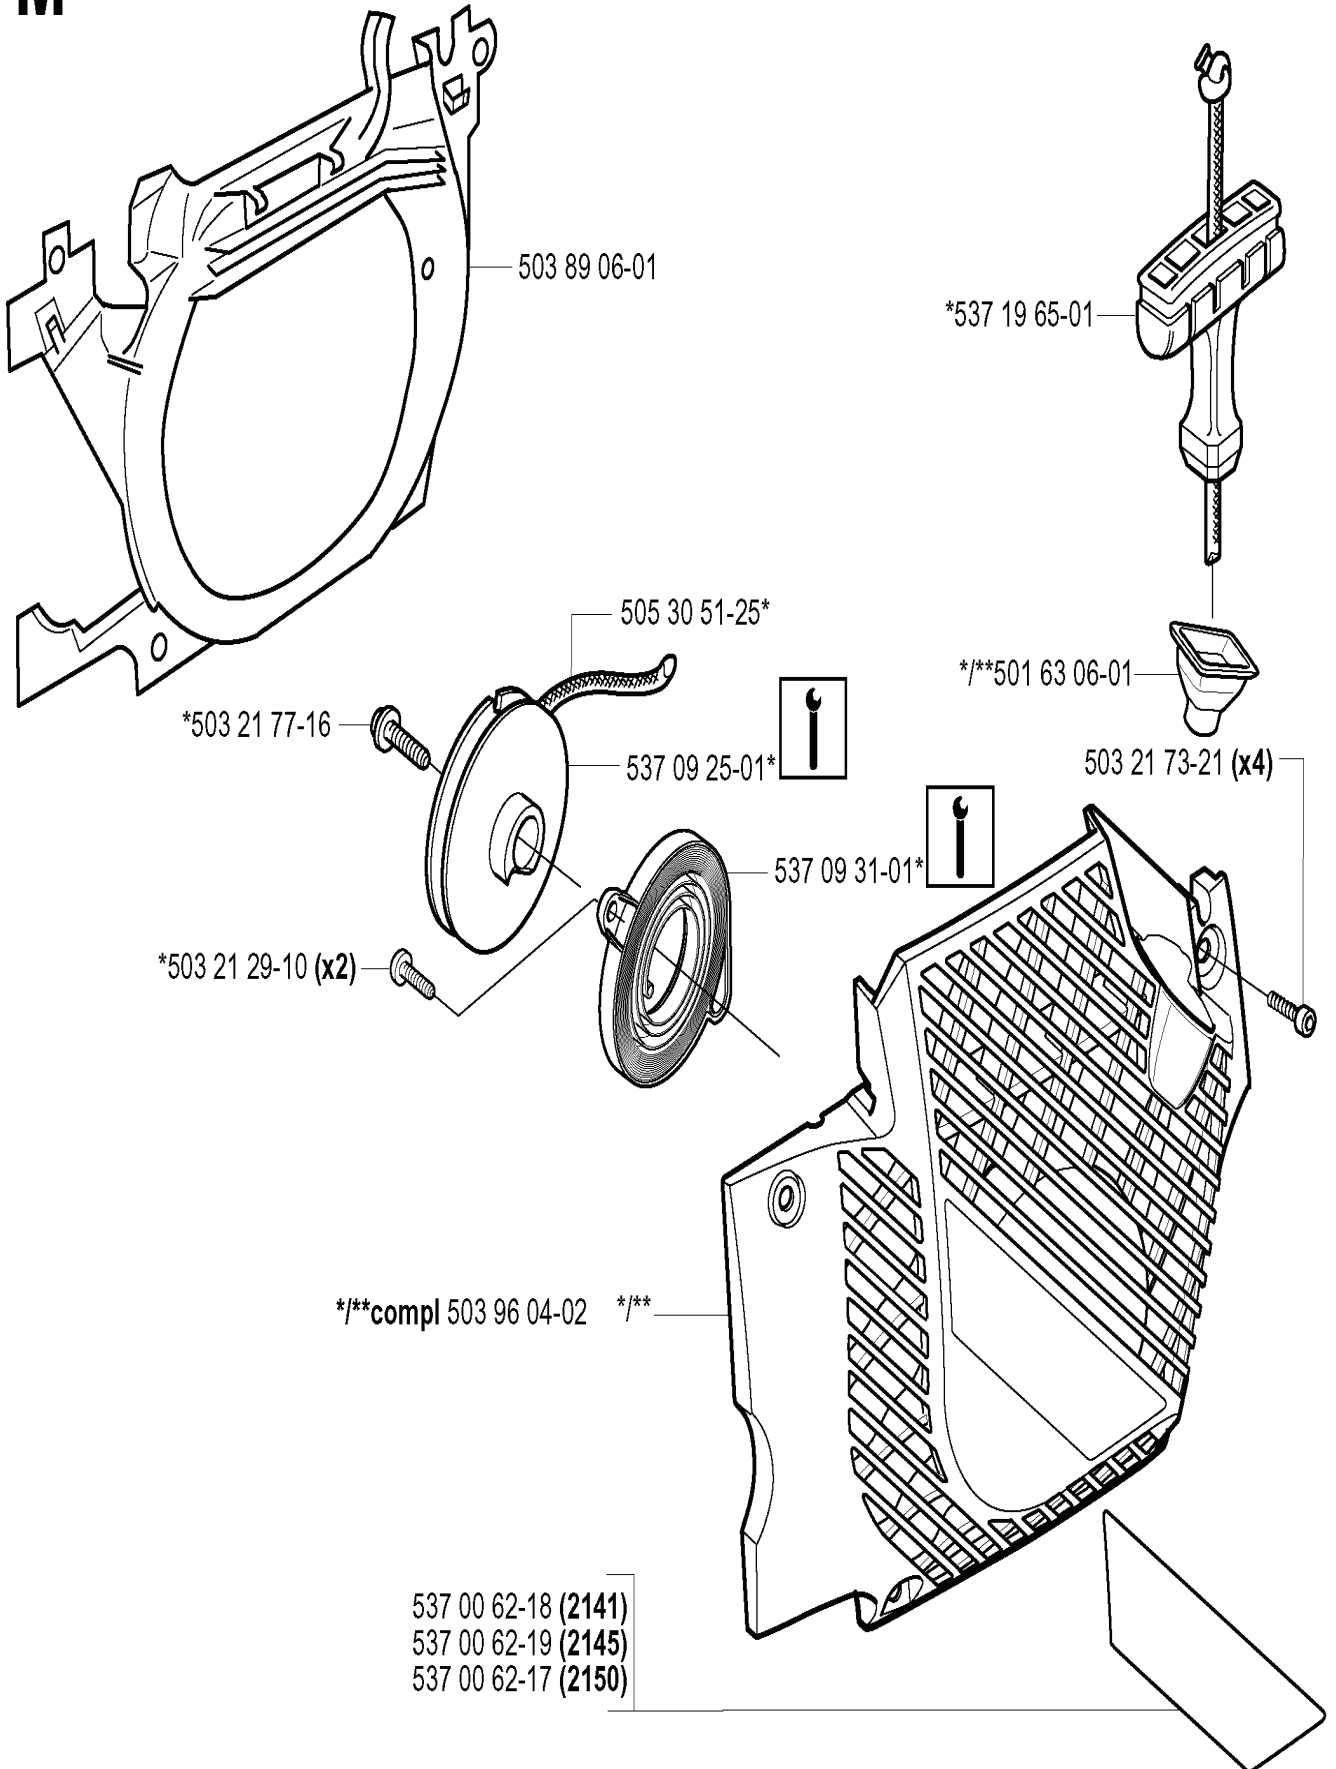

M *compl 503 99 58-02