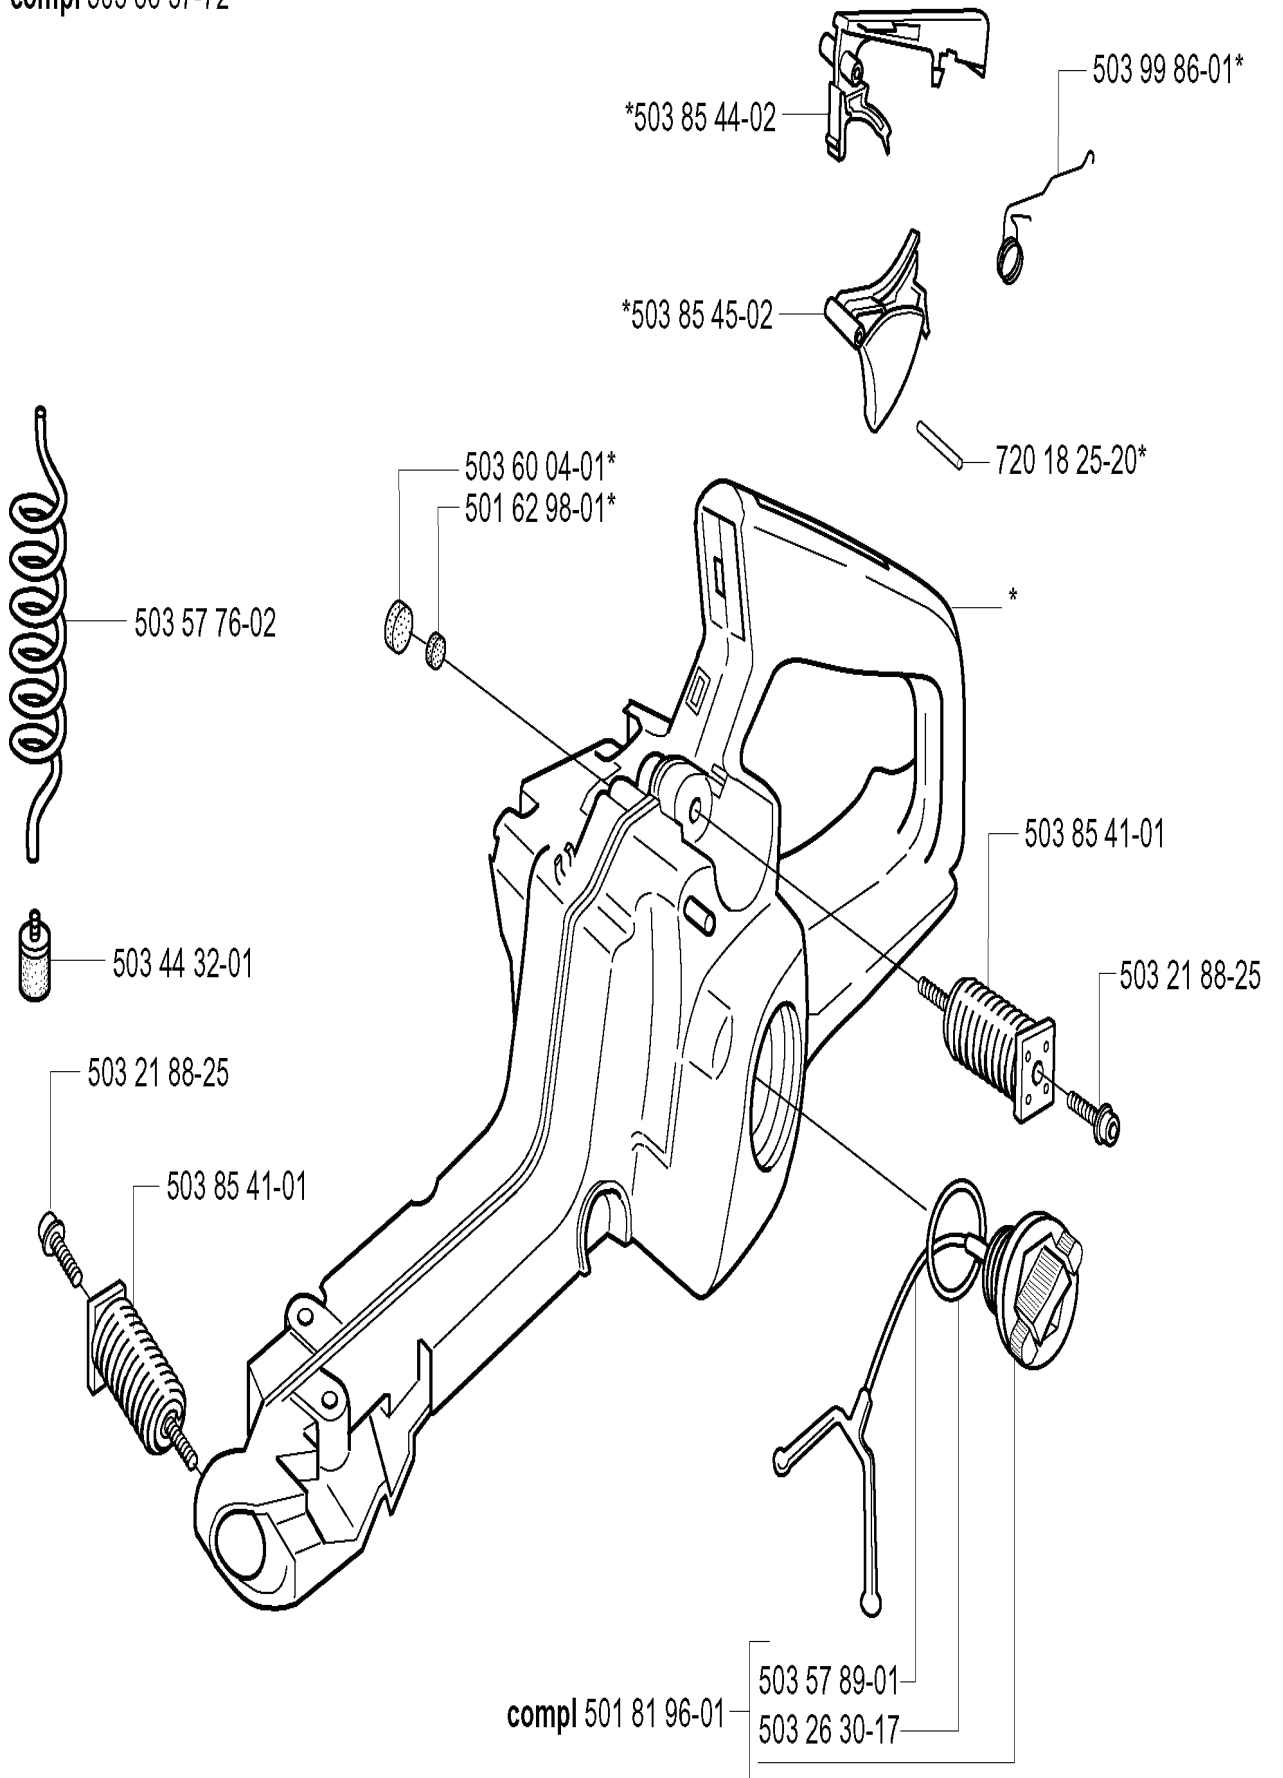

J

*compl 503 86 37-72