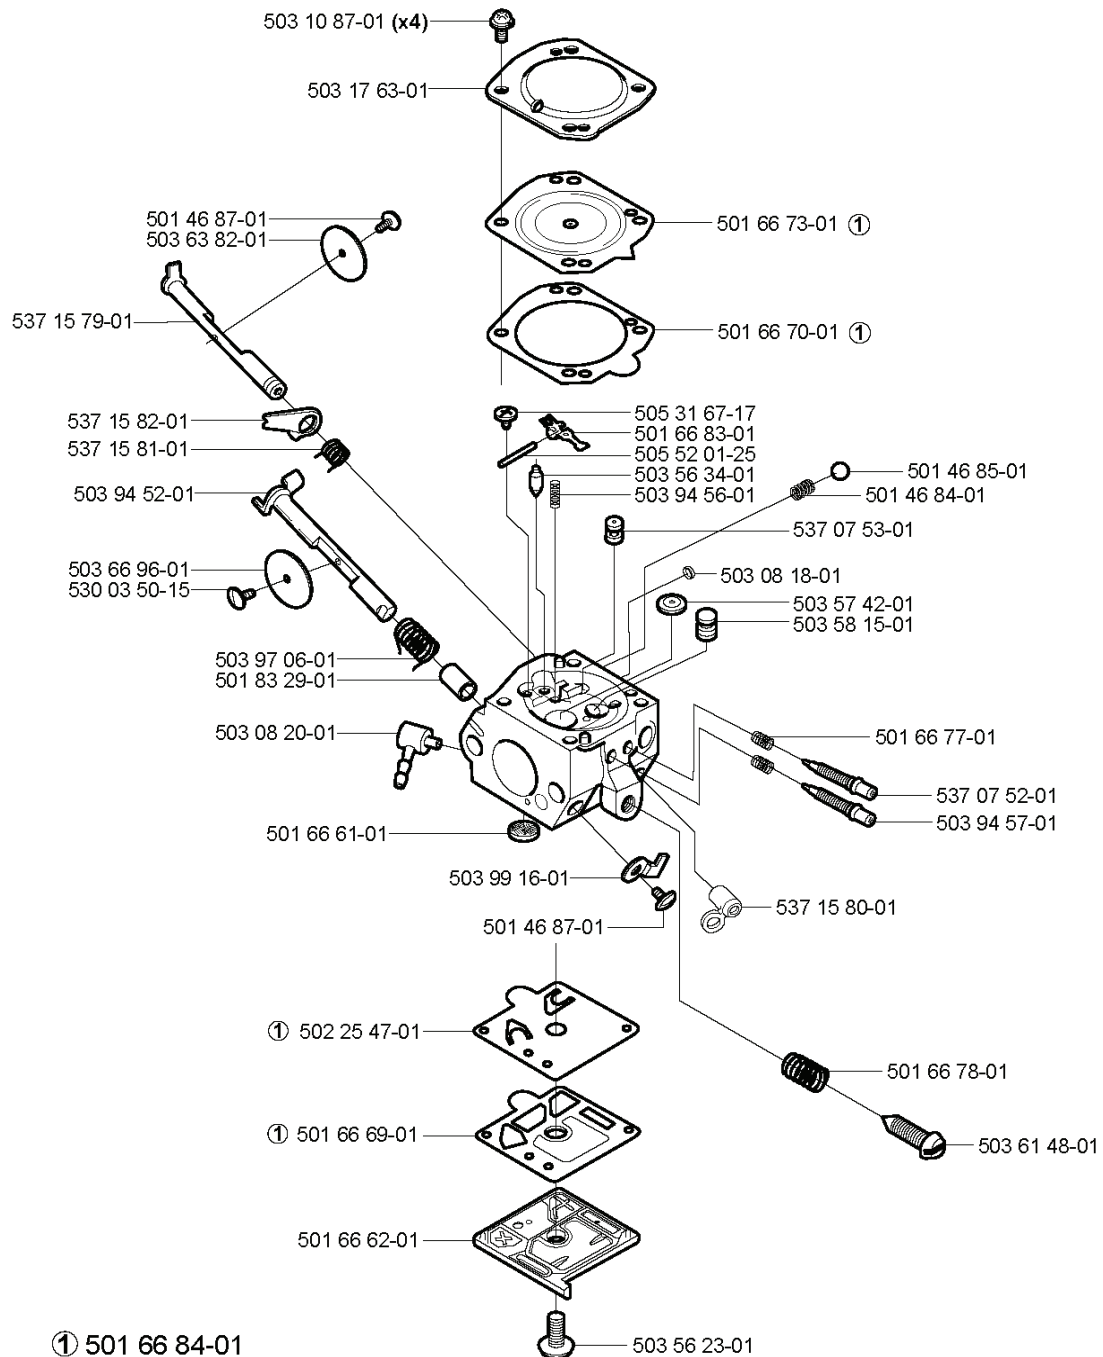

N

compl 503 28 18-12 Walbro HDA 195

① 501 66 84-01
Set of gaskets
Dichtungssatz
Jeu de joints
Juego de juntas
Packningssats