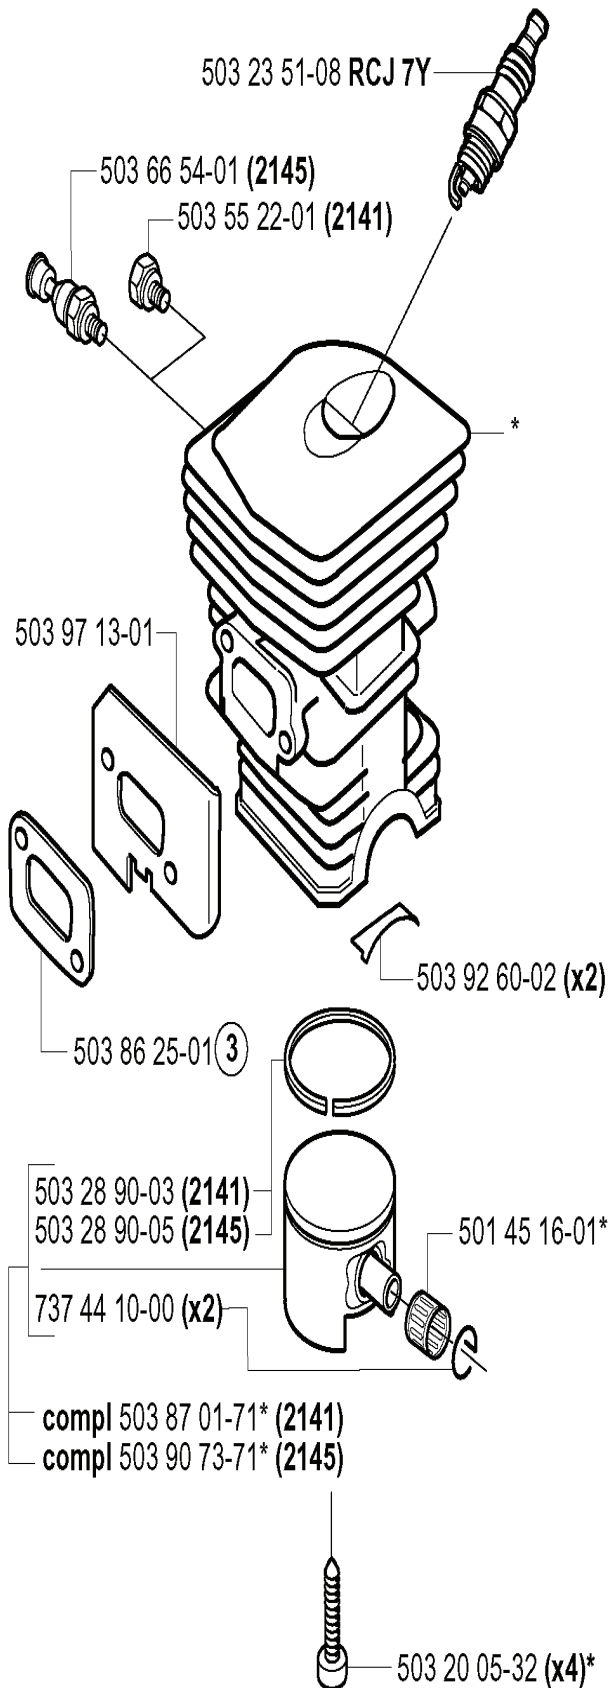

D *compl 503 87 00-76 (2141)
*compl 503 87 02-76 (2145)