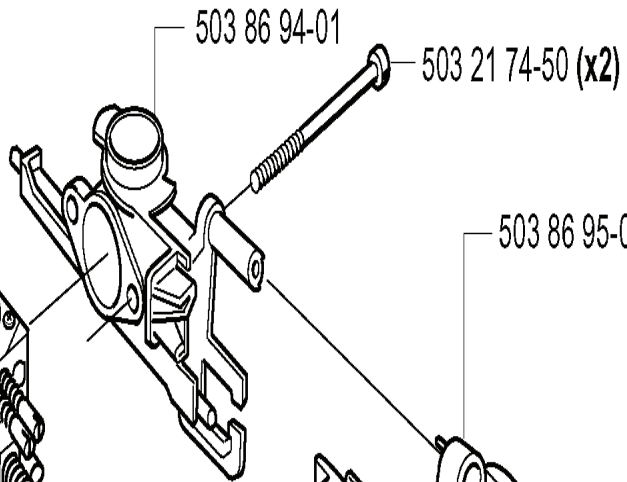

# G

- 537 02 40-01 NYLON 80 $\mu$  Black
- 537 02 40-02 NYLON 44 $\mu$  Yellow
- 537 02 40-03 FELT White

503 88 92-01

503 28 18-12 (HDA 195)  
503 28 32-08 (C3-EL18 EPA)

537 02 90-01

537 24 65-01

503 86 63-01

503 86 62-01

503 86 64-01

503 86 94-01

503 21 74-50 (x2)

503 86 95-02

503 86 96-01

503 86 97-01

REF.	ART. NR	ARTIKELBESKRIVNING	ANMÄRKNING	KIT
503 88 92-01	503889201	GASSTÄNG		1
503 28 18-12	503281812	FÖRGASARE	HDA 195	1
503 28 32-08	503283208	FÖRGASARE	C3-EL18 EPA	1
537 02 90-01	537029001	STÖDRING		1
537 24 65-01	537246501	IMPULSSLANG		1
503 86 63-01	503866301	BÄLG		1
503 86 62-01	503866201	MELLANVÄGG		1
503 86 64-01	503866401	FLÄNS		1
503 86 96-01	503869601	CHOKEREGGLAGE		1
503 86 97-01	503869701	SHORT CIRCUIT SPRING		1
503 86 95-02	503869502	STOPPKONTAKT		1
503 21 74-50	503217450	SKRUV IH SCT		2
503 86 94-01	503869401	INSUGSKRÖK		1
537 02 40-03	537024003	LUFTFILTER	FELT WHITE	1
537 02 40-02	537024002	LUFTFILTER	NYLON 44 YELLOW	1
537 02 40-01	537024001	LUFTFILTER	NYLON 80 BLACK	1