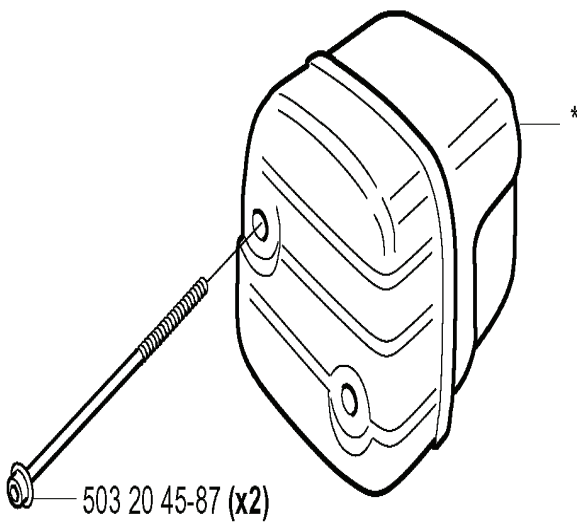

*compl 503 87 96-02 (FG) 2141, 2145