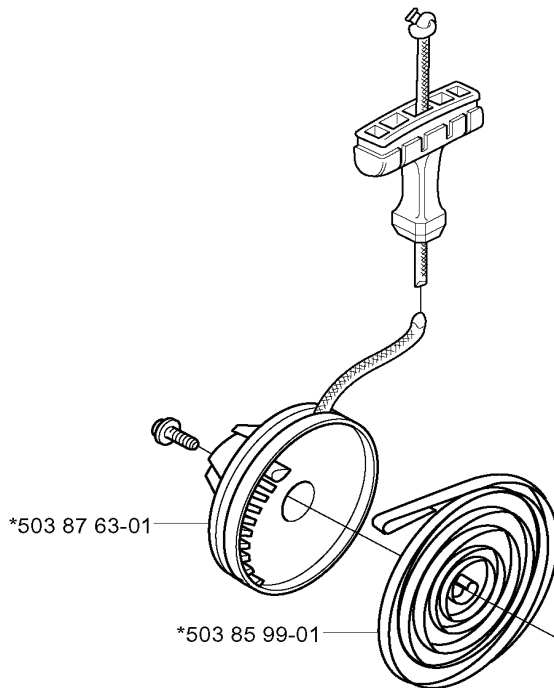

# ZAMA C3-EL18

② 537 17 79-01  
**Set of gaskets**  
**Dichtungssatz**  
**Jeu de joints**  
**Juego de juntas**  
**Packningssats**

REF.	ART. NR	ARTIKELBESKRIVNING	ANMÄRKNING	KIT
503 28 32-08	503283208	FÖRGASARE	ZAMA C3-EL18 (EPA)	1
503 52 36-01	503523601	SCREW		1
537 26 68-01	537266801	VENTIL		1
537 26 67-01	537266701	AXEL KPL		1
537 17 77-01	537177701	HÄVARM		1
537 17 66-01	537176601	FJÄDER		1
537 26 63-01	537266301	AXEL KPL		1
503 48 18-01	503481801	SCREW		1
537 26 66-01	537266601	VENTIL		1
537 17 61-01	537176101	FJÄDER		1
503 53 57-01	503535701	SIL		1
503 48 11-01	503481101	PIECE		1
503 47 96-01	503479601	SCREW		1
537 17 68-01	537176801	KÅPA		1
503 61 66-01	503616601	PACKNING	537 17 79-01 SET OF GASKETS	1
537 17 67-01	537176701	MEMBRAN	537 17 79-01 SET OF GASKETS	1
503 47 90-01	503479001	SCREW		1
537 17 75-01	537177501	HÄVARM		1
537 17 69-01	537176901	HÄVARM		1
503 48 19-01	503481901	KRAGE		1
537 17 76-01	537177601	SCREW		1
503 48 05-01	503480501	SCREW		4
537 17 60-01	537176001	KÅPA		1
537 17 59-01	537175901	MEMBRAN	537 17 79-01 SET OF GASKETS	1
503 88 44-01	503884401	PACKNING	537 17 79-01 SET OF GASKETS	1
503 48 01-01	503480101	SCREW		1
537 17 64-01	537176401	HÄVARM		1
503 48 00-01	503480001	PIN RETAINING SCREW		1
537 17 63-01	537176301	FJÄDER		1
537 17 62-01	537176201	VENTIL		1
537 17 78-01	537177801	PLUGG		1
503 53 56-01	503535601	PLUG WELCH		1
537 23 72-01	537237201	NOZZLE ASSY	EPA	1
537 01 25-01	537012501	KULA		1
537 01 26-01	537012601	FJÄDER		1
503 90 31-01	503903101	BRICKA	EPA	4
503 48 08-01	503480801	FJÄDER		2
537 26 70-01	537267001	SCREW	L EPA	1
503 90 34-01	503903401	HÅLLARE	EPA	1
503 90 32-01	503903201	LIMITER CAP	EPA	1
503 90 33-01	503903301	LIMITER CAP	EPA	1

---

REF.	ART. NR	ARTIKELBESKRIVNING	ANMÄRKNING	KIT
537 17 85- 01	537178501	SCREW	HEPA	1

R

Up to 003100001

From 20012600001 (2141)  
From 20012500001 (2145)  
From 20012500501 (2150)

Up to 000601101 (2141)  
Up to 000601101 (2145)