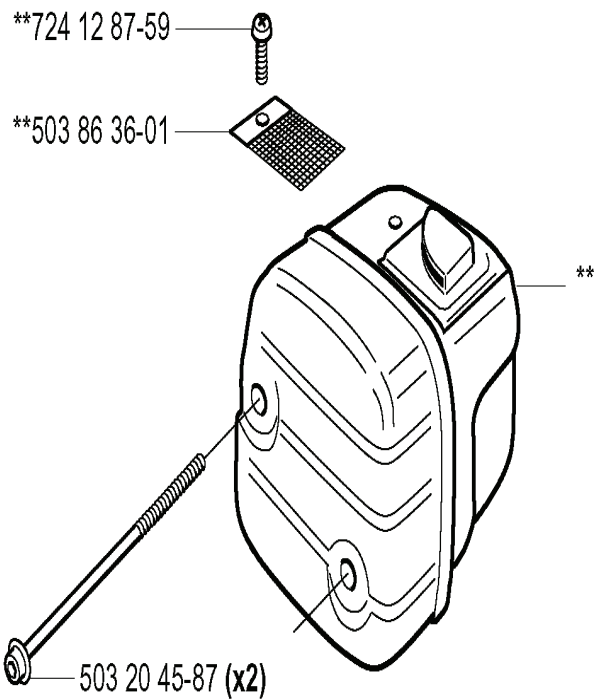

**F**

\*compl 503 86 27-03 (EU) 2150

\*compl 503 87 96-02 (FG) 2141, 2145

\*\*compl 503 86 28-03 (DF) 2141, 2145

---

REF.	ART. NR	ARTIKELBESKRIVNING	ANMÄRKNING	KIT
503 86 28-03	503862803	LJUDDÄMPARE KPL	(DF) 2141.2145	1
503 87 96-02	503879602	LJUDDÄMPARE KPL	(FG) 2141.2145	1
503 86 27-03	503862703	LJUDDÄMPARE KPL	(EU) 2150	1
724 12 87-59	724128759	SKRUV CRPANM		1
503 20 45-87	503204587	SKRUV IHSCFM		2
503 86 36-01	503863601	GNISTFÅNGARNÄT		1