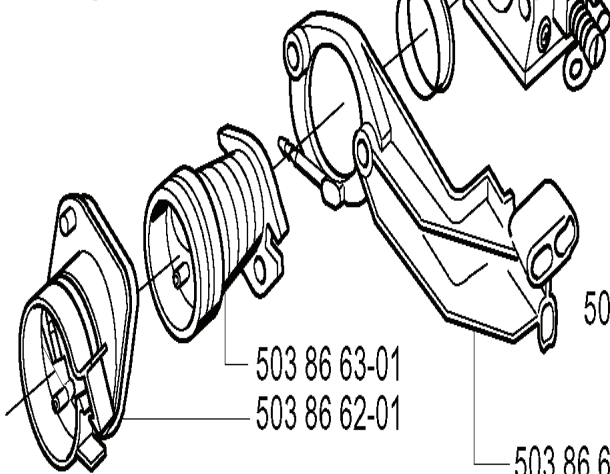

L

compl 503 82 43-01

---

REF.	ART. NR	ARTIKELBESKRIVNING	ANMÄRKNING	KIT
501 48 54-02	501485402	TÄNDSTIFTSSKYDD		1
537 16 21-01	537162101	TÄNDSYSTEM		1
503 21 55-25	503215525	SKRUV IH SCT		2
503 82 43-01	503824301	SVÄNGHJUL		1
503 89 87-01	503898701	KABLAGE KPL		1
503 78 32-01	503783201	FJÄDER		2
503 89 50-01	503895001	STARTHAKE		2
503 79 05-02	503790502	NIT		2
503 22 04-01	503220401	MUTTER		1

# G

- 537 02 40-01 NYLON 80 $\mu$  Black
- 537 02 40-02 NYLON 44 $\mu$  Yellow
- 537 02 40-03 FELT White

503 88 92-01

503 28 18-12 (HDA 195)  
503 28 32-08 (C3-EL18 EPA)

537 02 90-01

537 24 65-01

503 86 63-01

503 86 62-01

503 86 64-01

503 86 94-01

503 21 74-50 (x2)

503 86 95-02

503 86 96-01

503 86 97-01

REF.	ART. NR	ARTIKELBESKRIVNING	ANMÄRKNING	KIT
503 88 92-01	503889201	GASSTÄNG		1
503 28 18-12	503281812	FÖRGASARE	HDA 195	1
503 28 32-08	503283208	FÖRGASARE	C3-EL18 EPA	1
537 02 90-01	537029001	STÖDRING		1
537 24 65-01	537246501	IMPULSSLANG		1
503 86 63-01	503866301	BÄLG		1
503 86 62-01	503866201	MELLANVÄGG		1
503 86 64-01	503866401	FLÄNS		1
503 86 96-01	503869601	CHOKEREGGLAGE		1
503 86 97-01	503869701	SHORT CIRCUIT SPRING		1
503 86 95-02	503869502	STOPPKONTAKT		1
503 21 74-50	503217450	SKRUV IH SCT		2
503 86 94-01	503869401	INSUGSKRÖK		1
537 02 40-03	537024003	LUFTFILTER	FELT WHITE	1
537 02 40-02	537024002	LUFTFILTER	NYLON 44 YELLOW	1
537 02 40-01	537024001	LUFTFILTER	NYLON 80 BLACK	1