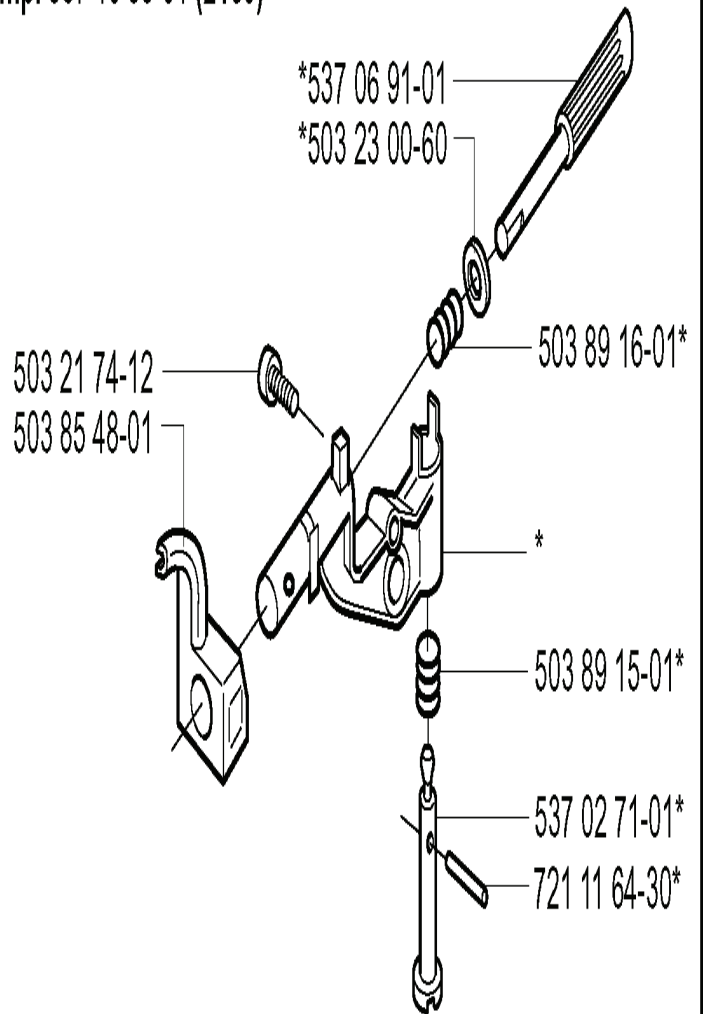

B

*compl 537 10 55-01 (2150)