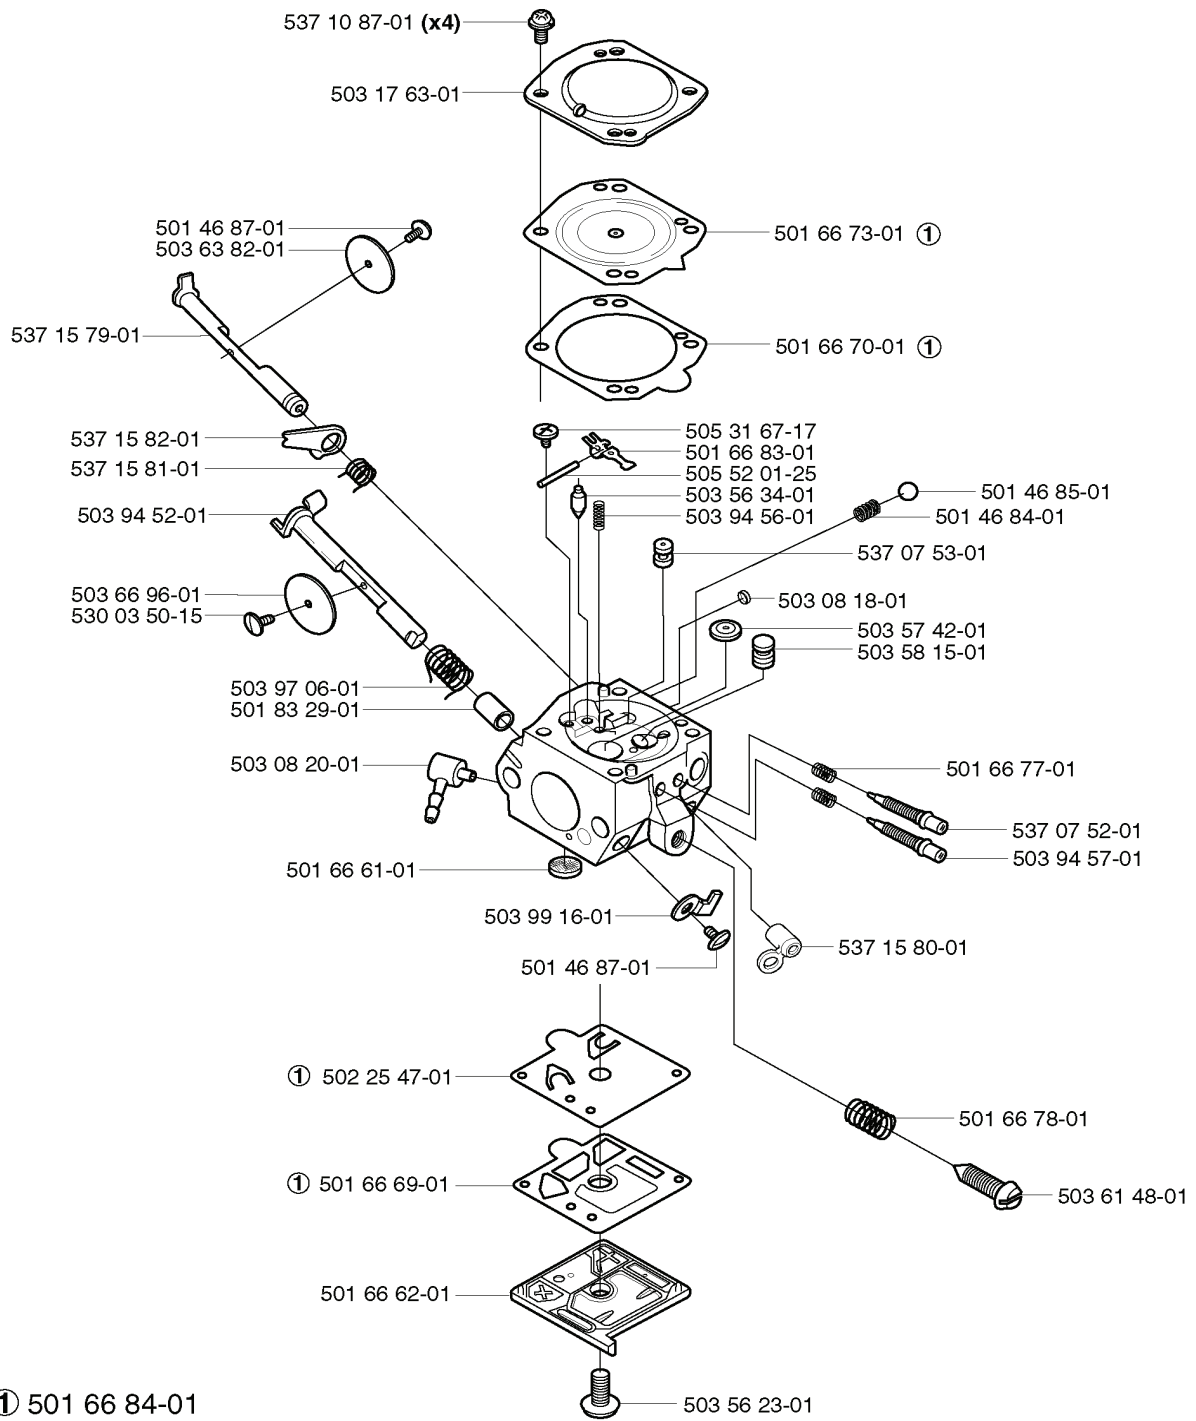

N compl 503 28 18-12 Walbro HDA 195

① 501 66 84-01
Set of gaskets
Dichtungssatz
Jeu de joints
Juego de juntas
Packningsats