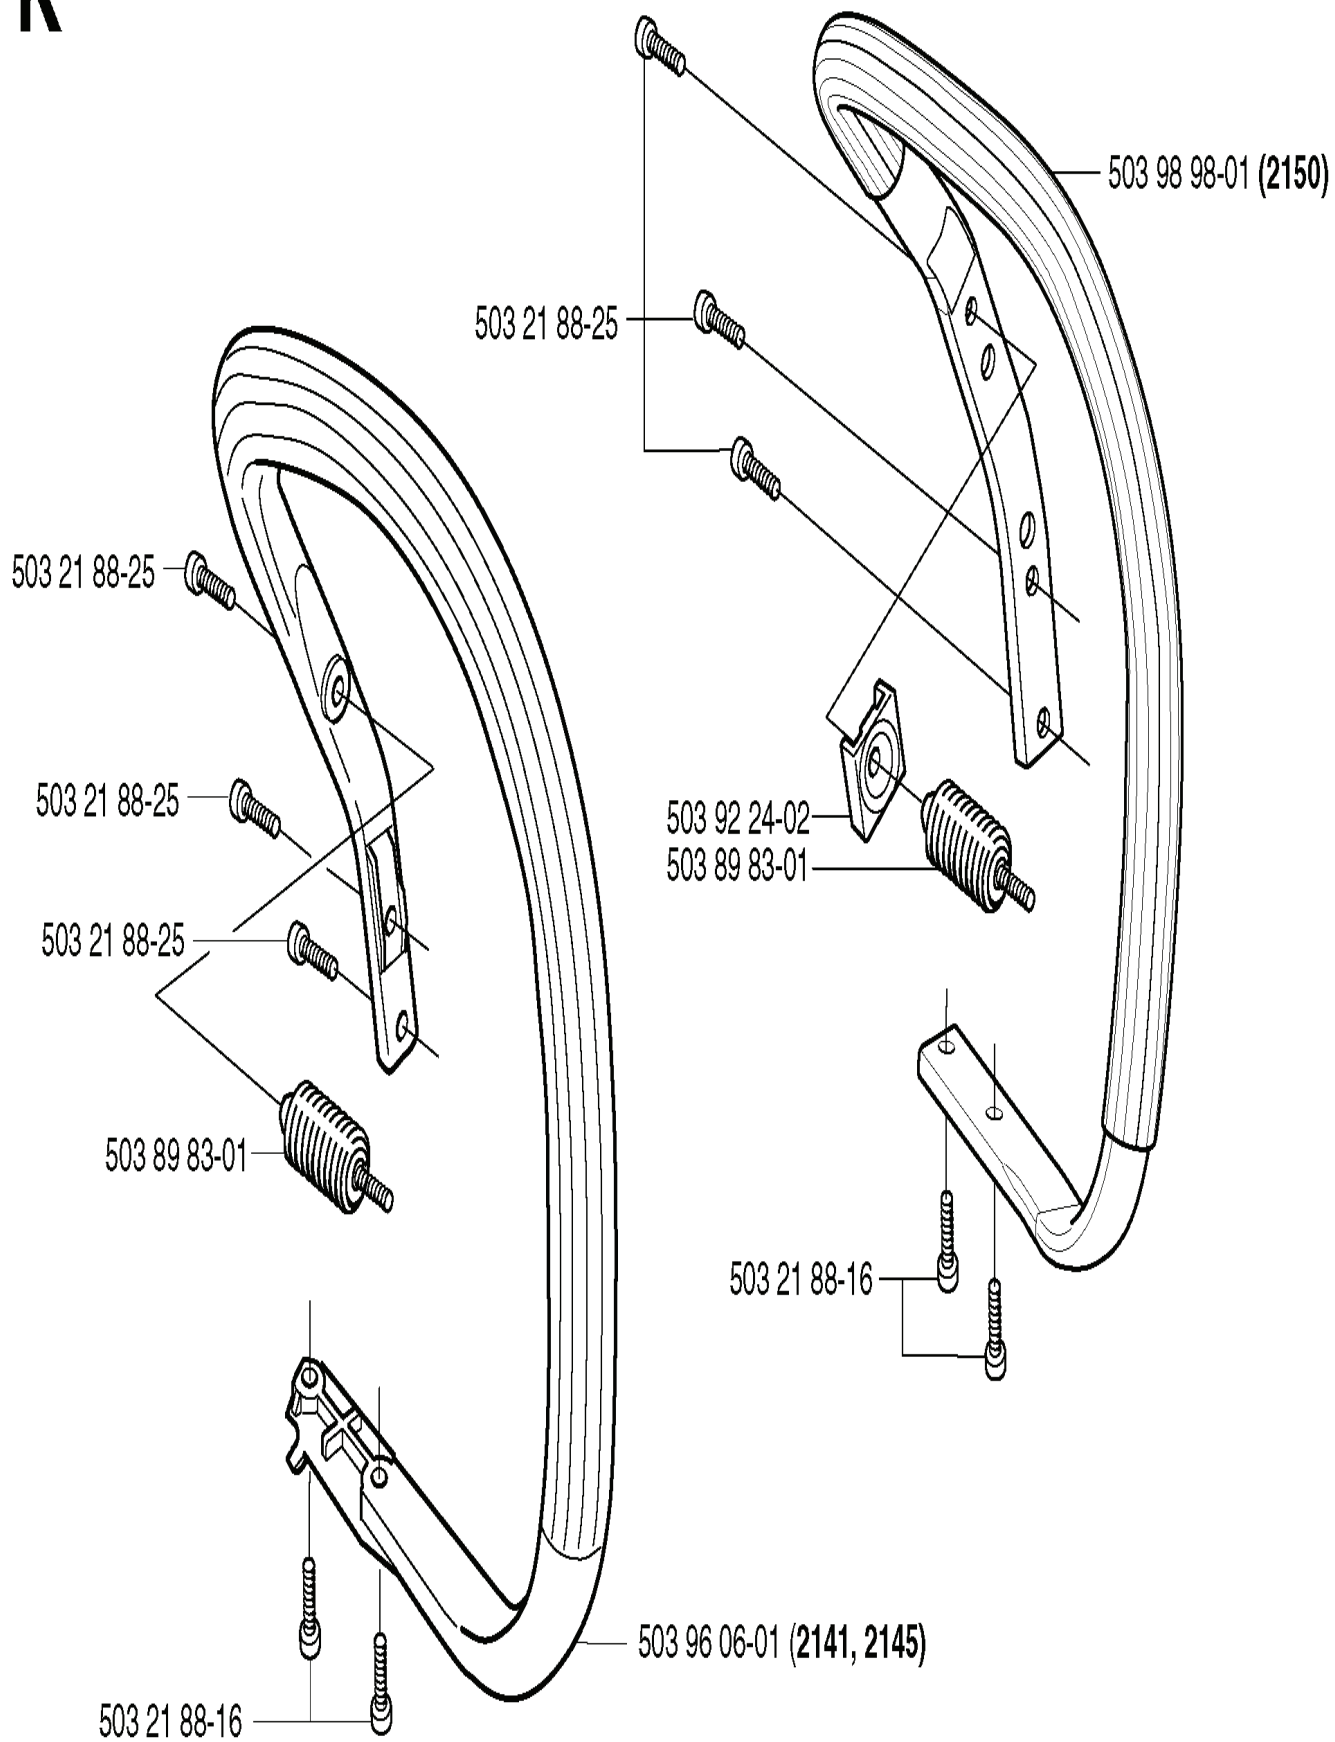

RESERVDELSKATALOG

: JONSERED

Reservdelslista

RESERVDELSLISTA

K

REF.	ART. NR	ARTIKELBESKRIVNING	ANMÄRKNING	KIT
503 21 88-25	503218825	SKRUV IHSCFT		1
503 89 83-01	503898301	VIBRATIONISOLATOR		1
503 21 88-16	503218816	SKRUV IHSCFT		1
503 96 06-01	503960601	HANDTAG FRÄMRE		1
503 92 24-02	503922402	DISTANSBRICKA		1
503 98 98-01	503989801	HANDTAG		1

H *compl 537 17 20-02

REF.	ART. NR	ARTIKELBESKRIVNING	ANMÄRKNING	KIT
537 17 20-02	537172002	VEVHUS KPL		1
503 21 74-12	503217412	SKRUV IH SCT		1
503 88 59-02	503885902	LAGERSKYDD		1
503 87 57-01	503875701	KEDJELEDARPLÅT		1
503 86 92-01	503869201	BUSHING		1
503 43 65-01	503436501	LÅGESFJÄDER		1
503 89 24-01	503892401	LÅS		1
503 87 54-01	503875401	SVÄRDSBULT		2
537 04 03-01	537040301	VENTIL		1
537 07 12-01	537071201	KEDJESPÄNNARE		1
501 54 63-01	501546301	SCREW		1
501 45 41-01	501454101	MUTTER		1
503 87 94-01	503879401	HÅLLARE		1
503 90 39-02	503903902	TANKLOCK		1
503 57 89-01	503578901	HÅLLARE		1
501 62 68-01	501626801	PACKNING		1
503 21 75-20	503217520	SKRUV IH SCFT		2
503 90 59-01	503905901	BARKSTÖD		1
503 21 70-10	503217010	SCREW CCRPANT		1
503 87 55-01	503875501	OLJESIL		1
503 21 78-27	503217827	SKRUV IH SCT		4
503 87 59-01	503875901	JORDBLECK		1
503 21 51-01	503215101	SKRUV IH SCT		1
503 88 86-01	503888601	LUFTMUNSTYCKE		1
503 22 69-02	503226902	MUTTER		3
503 86 93-01	503869301	STÖD		2
537 14 65-01	537146501	BÄLG		1