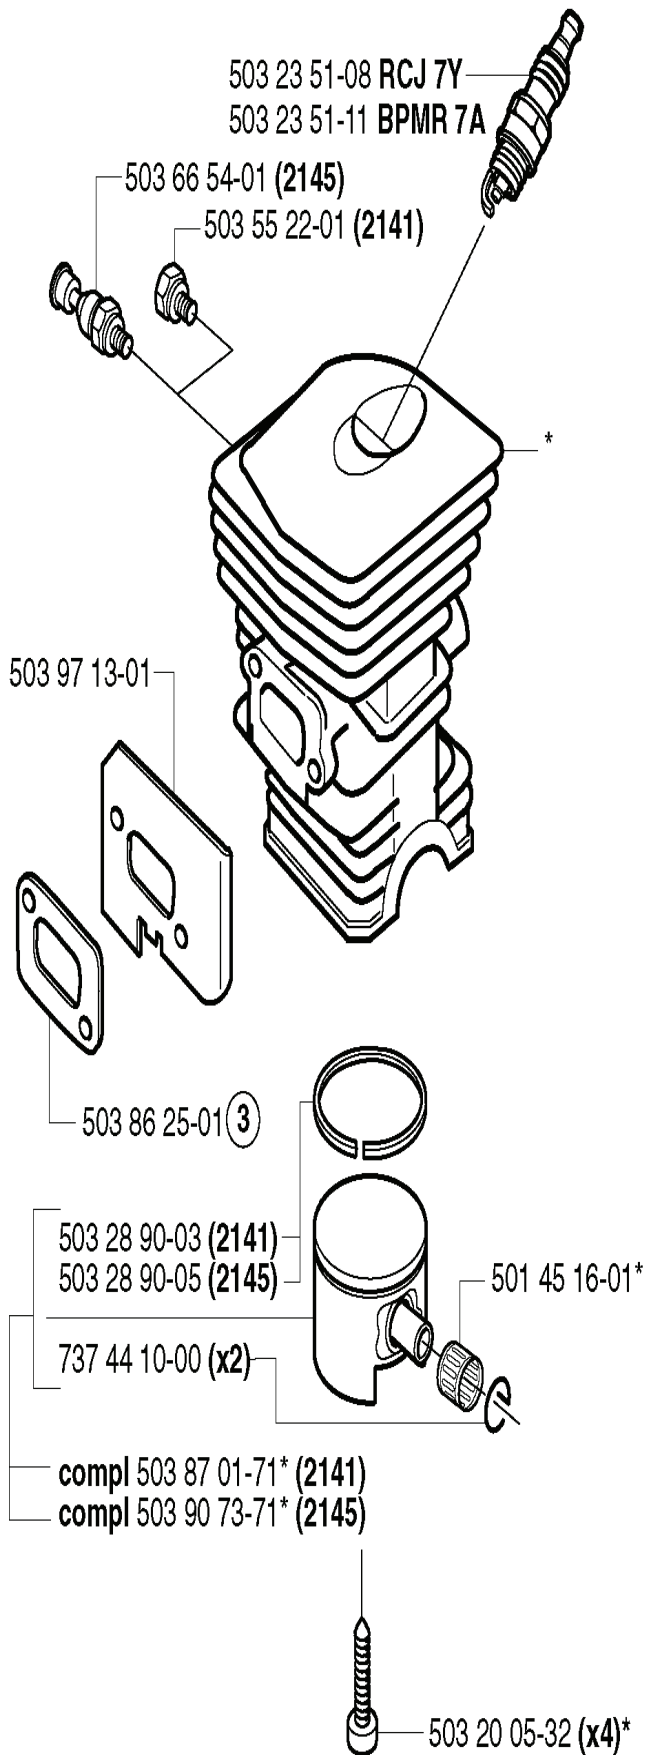

RESERVDELSKATALOG

: JONSERED

Reservdelslista

RESERVDELSLISTA

K

REF.	ART. NR	ARTIKELBESKRIVNING	ANMÄRKNING	KIT
503 21 88-25	503218825	SKRUV IHSCFT		1
503 89 83-01	503898301	VIBRATIONISOLATOR		1
503 21 88-16	503218816	SKRUV IHSCFT		1
503 96 06-01	503960601	HANDTAG FRÄMRE		1
503 92 24-02	503922402	DISTANSBRICKA		1
503 98 98-01	503989801	HANDTAG		1

Up to 030103001 Only EPA (2150)

*compl 503 86 99-71 (2150)

*compl 503 89 96-71

503 88 59-02 (2150)

REF.	ART. NR	ARTIKELBESKRIVNING	ANMÄRKNING	KIT
503 86 99-71	503869971	CYLINDER KPL		1
503 89 96-71	503899671	KOLV KPL		1
503 88 59-02	503885902	LAGERSKYDD		1
737 44 10-00	737441000	LÅSRING		2
501 45 16-01	501451601	NÅLLAGER		1
503 28 90-10	503289010	KOLVRING		1

D

*compl 503 87 00-76 (2141)
*compl 503 87 02-76 (2145)

*compl 503 86 99-71 (2150)
*compl 537 25 30-02 (2150EPA)

REF.	ART. NR	ARTIKELBESKRIVNING	ANMÄRKNING	KIT
503 87 00-76	503870076	CYLINDER KPL		1
503 87 02-76	503870276	CYLINDER KPL		1
503 23 51-11	503235111	TÄNDSTIFT		1
503 55 22-01	503552201	PLUGG		1
503 86 25-01	503862501	PACKNING		1
503 28 90-03	503289003	KOLVRING		1
503 28 90-05	503289005	KOLVRING		1
737 44 10-00	737441000	LÅSRING		2
503 87 01-71	503870171	KOLV KPL		1
503 90 73-71	503907371	KOLV KPL		1
503 20 05-32	503200532	SKRUV IHSCM		4
503 86 99-71	503869971	CYLINDER KPL		1
537 25 30-02	537253002	CYLINDER KPL		1
503 66 54-01	503665401	DEKOMPRESSIVENTIL		1
503 21 74-25	503217425	SKRUV IH SCT		4
503 97 13-01	503971301	VÄRMEAVLEDARE		1
503 28 90-10	503289010	KOLVRING		1
503 28 90-11	503289011	KOLVRING		1
503 89 96-71	503899671	KOLV KPL		1
537 22 34-02	537223402	KOLV KPL		1
501 45 16-01	501451601	NÅLLAGER		1
503 89 44-01	503894401	PACKNING		1
503 23 51-08	503235108	TÄNDSTIFT		1