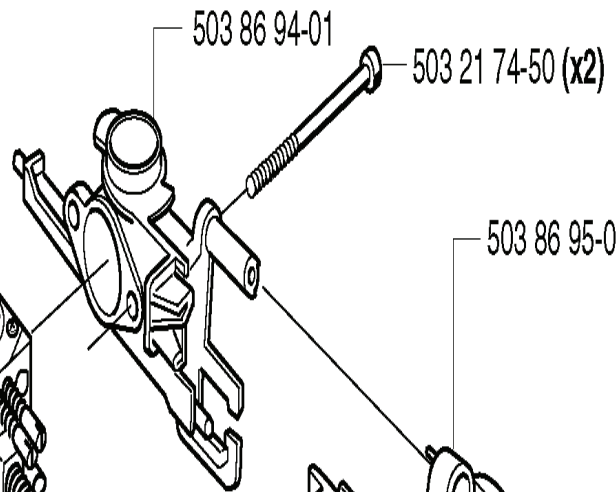

G

- 537 02 40-01 NYLON 80µ
- 537 02 40-02 NYLON 44µ
- 537 02 40-03 FELT

503 88 92-01

- 503 28 18-12 (HDA 195)
- 503 28 32-08 (C3-EL18 EPA)

503 86 94-01

503 21 74-50 (x2)

503 86 95-02

537 02 90-01

537 24 65-01

503 86 63-01

503 86 62-01

503 86 64-01

503 86 96-01

503 86 97-01

REF.	ART. NR	ARTIKELBESKRIVNING	ANMÄRKNING	KIT
503 88 92-01	503889201	GASSTÄNG		1
503 28 18-12	503281812	FÖRGASARE		1
503 28 32-08	503283208	FÖRGASARE		1
537 02 90-01	537029001	STÖDRING		1
537 24 65-01	537246501	IMPULSSLANG		1
503 86 63-01	503866301	BÄLG		1
503 86 62-01	503866201	MELLANVÄGG		1
503 86 64-01	503866401	FLÄNS		1
503 86 96-01	503869601	CHOKEREGLAGE		1
503 86 97-01	503869701	SHORT CIRCUIT SPRING		1
503 86 95-02	503869502	STOPPKONTAKT		1
503 21 74-50	503217450	SKRUV IHSCT		2
503 86 94-01	503869401	INSUGSKRÖK		1
537 02 40-03	537024003	LUFTFILTER		1
537 02 40-02	537024002	LUFTFILTER		1
537 02 40-01	537024001	LUFTFILTER		1