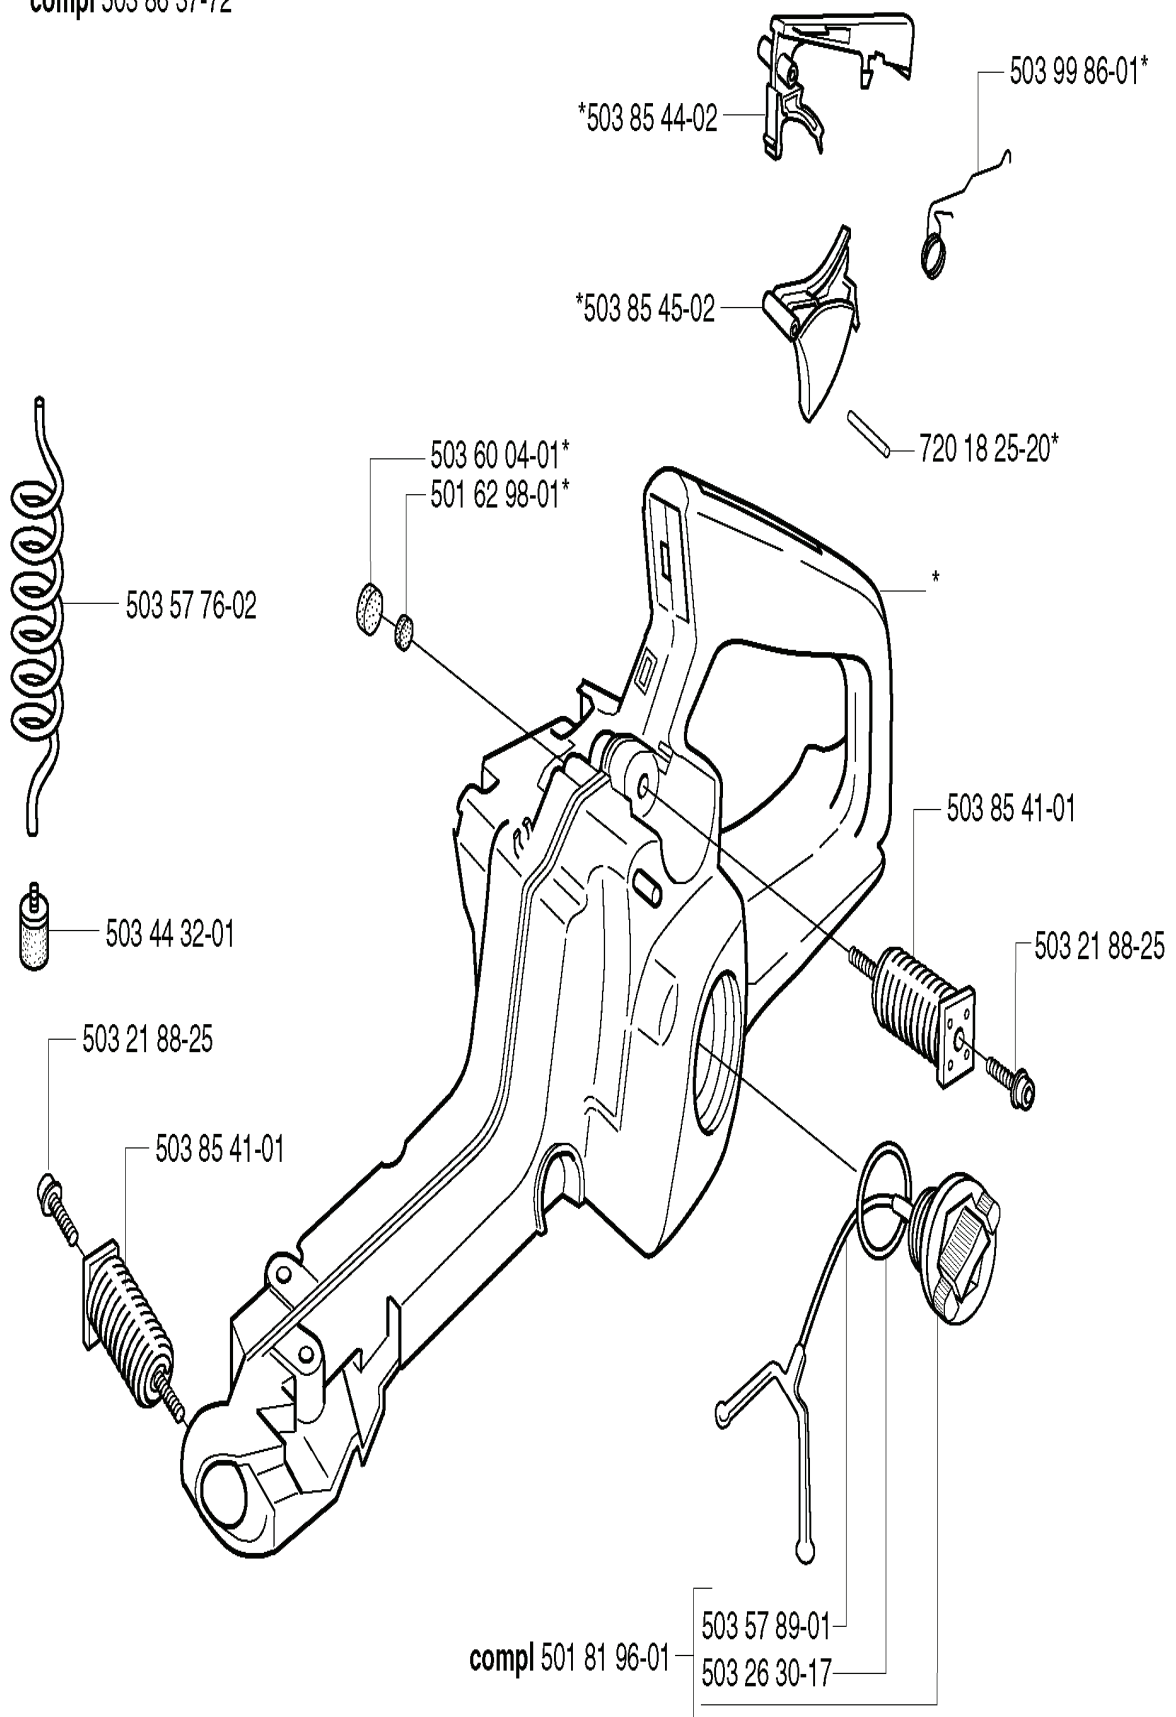

J

*compl 503 86 37-72