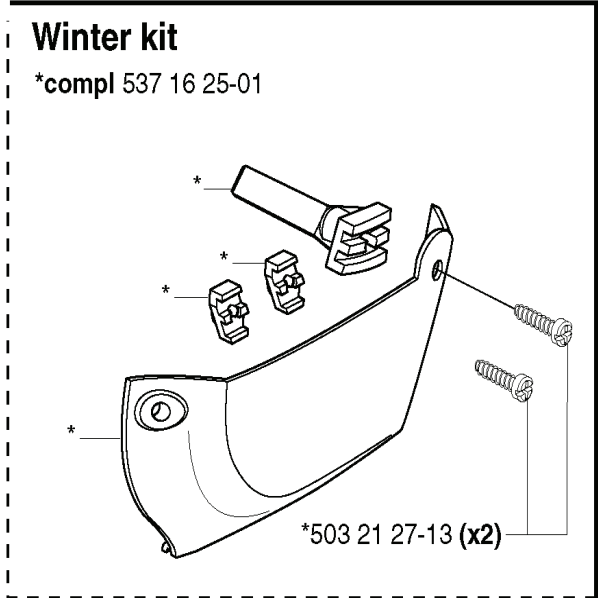

Q Accessories
Zubehöre
Accessories
Accesorios
Tillbehör