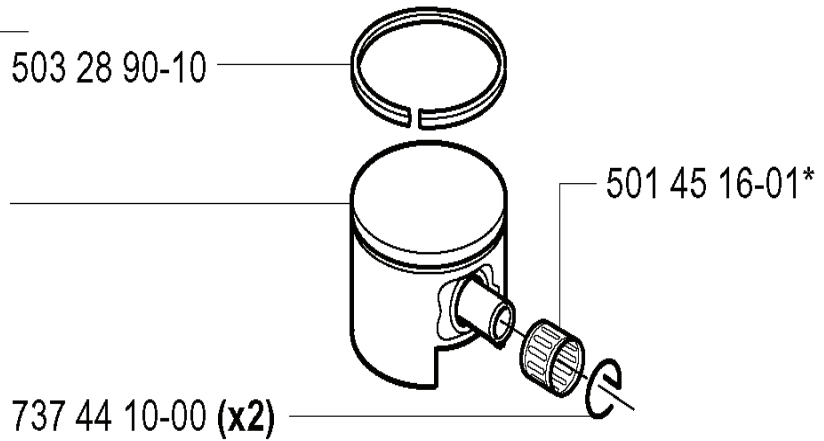

H *compl 537 17 20-02

REF.	ART. NR	ARTIKELBESKRIVNING	ANMÄRKNING	KIT
537 17 20-02	537172002	VEVHUS KPL		1
503 21 74-12	503217412	SKRUV IH SCT		1
503 88 59-02	503885902	LAGERSKYDD		1
503 87 57-01	503875701	KEDJELEDARPLÅT		1
503 86 92-01	503869201	BUSHING		1
503 43 65-01	503436501	LÅGESFJÄDER		1
503 89 24-01	503892401	LÅS		1
503 87 54-01	503875401	SVÄRDSBULT		2
537 04 03-01	537040301	VENTIL		1
537 07 12-01	537071201	KEDJESPÄNNARE		1
501 54 63-01	501546301	SCREW		1
501 45 41-01	501454101	MUTTER		1
503 87 94-01	503879401	HÅLLARE		1
503 90 39-02	503903902	TANKLOCK		1
503 57 89-01	503578901	HÅLLARE		1
501 62 68-01	501626801	PACKNING		1
503 21 75-20	503217520	SKRUV IH SCFT		2
503 90 59-01	503905901	BARKSTÖD		1
503 21 70-10	503217010	SCREW CCRPANT		1
503 87 55-01	503875501	OLJESIL		1
503 21 78-27	503217827	SKRUV IH SCT		4
503 87 59-01	503875901	JORDBLECK		1
503 21 51-01	503215101	SKRUV IH SCT		1
503 88 86-01	503888601	LUFTMUNSTYCKE		1
503 22 69-02	503226902	MUTTER		3
503 86 93-01	503869301	STÖD		2
537 14 65-01	537146501	BÄLG		1

F

*compl 503 86 27-02 (EU) 2150

*compl 503 87 96-01 (FG) 2141, 2145

**compl 503 86 28-04 (DF) 2141, 2145

REF.	ART. NR	ARTIKELBESKRIVNING	ANMÄRKNING	KIT
503 86 27-02	503862702	LJUDDÄMPARE KPL		1
503 20 45-87	503204587	SKRUV IHSCFM		2
503 87 96-01	503879601	LJUDDÄMPARE KPL		1
503 86 36-01	503863601	GNISTFÅNGARNÄT		1
724 12 87-59	724128759	SKRUV CRPANM		1
503 86 28-04	503862804	LJUDDÄMPARE KPL		1

Up to 030103001 Only EPA (2150)

*compl 503 86 99-71 (2150)

*compl 503 89 96-71

503 88 59-02 (2150)

REF.	ART. NR	ARTIKELBESKRIVNING	ANMÄRKNING	KIT
503 86 99-71	503869971	CYLINDER KPL		1
503 89 96-71	503899671	KOLV KPL		1
503 88 59-02	503885902	LAGERSKYDD		1
737 44 10-00	737441000	LÅSRING		2
501 45 16-01	501451601	NÅLLAGER		1
503 28 90-10	503289010	KOLVRING		1