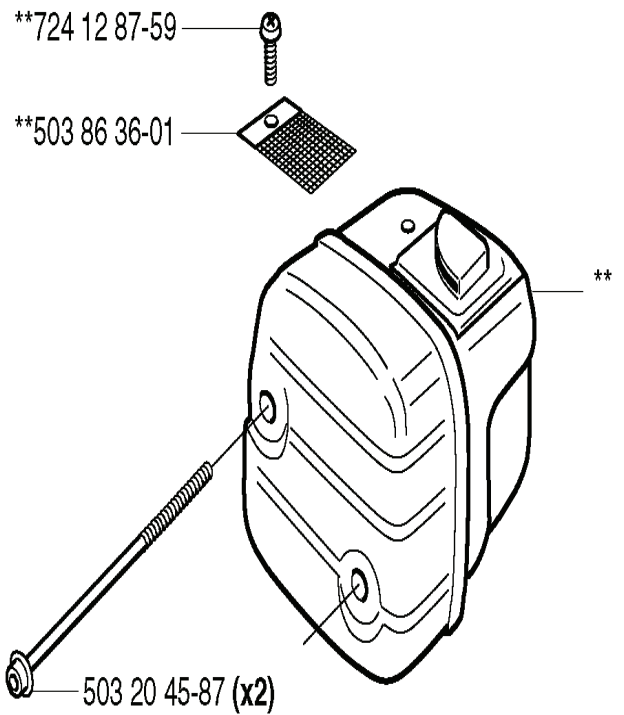

F

*compl 503 86 27-02 (EU) 2150

*compl 503 87 96-01 (FG) 2141, 2145

**compl 503 86 28-04 (DF) 2141, 2145

REF.	ART. NR	ARTIKELBESKRIVNING	ANMÄRKNING	KIT
503 86 27-02	503862702	LJUDDÄMPARE KPL		1
503 20 45-87	503204587	SKRUV IHSCFM		2
503 87 96-01	503879601	LJUDDÄMPARE KPL		1
503 86 36-01	503863601	GNISTFÅNGARNÄT		1
724 12 87-59	724128759	SKRUV CRPANM		1
503 86 28-04	503862804	LJUDDÄMPARE KPL		1