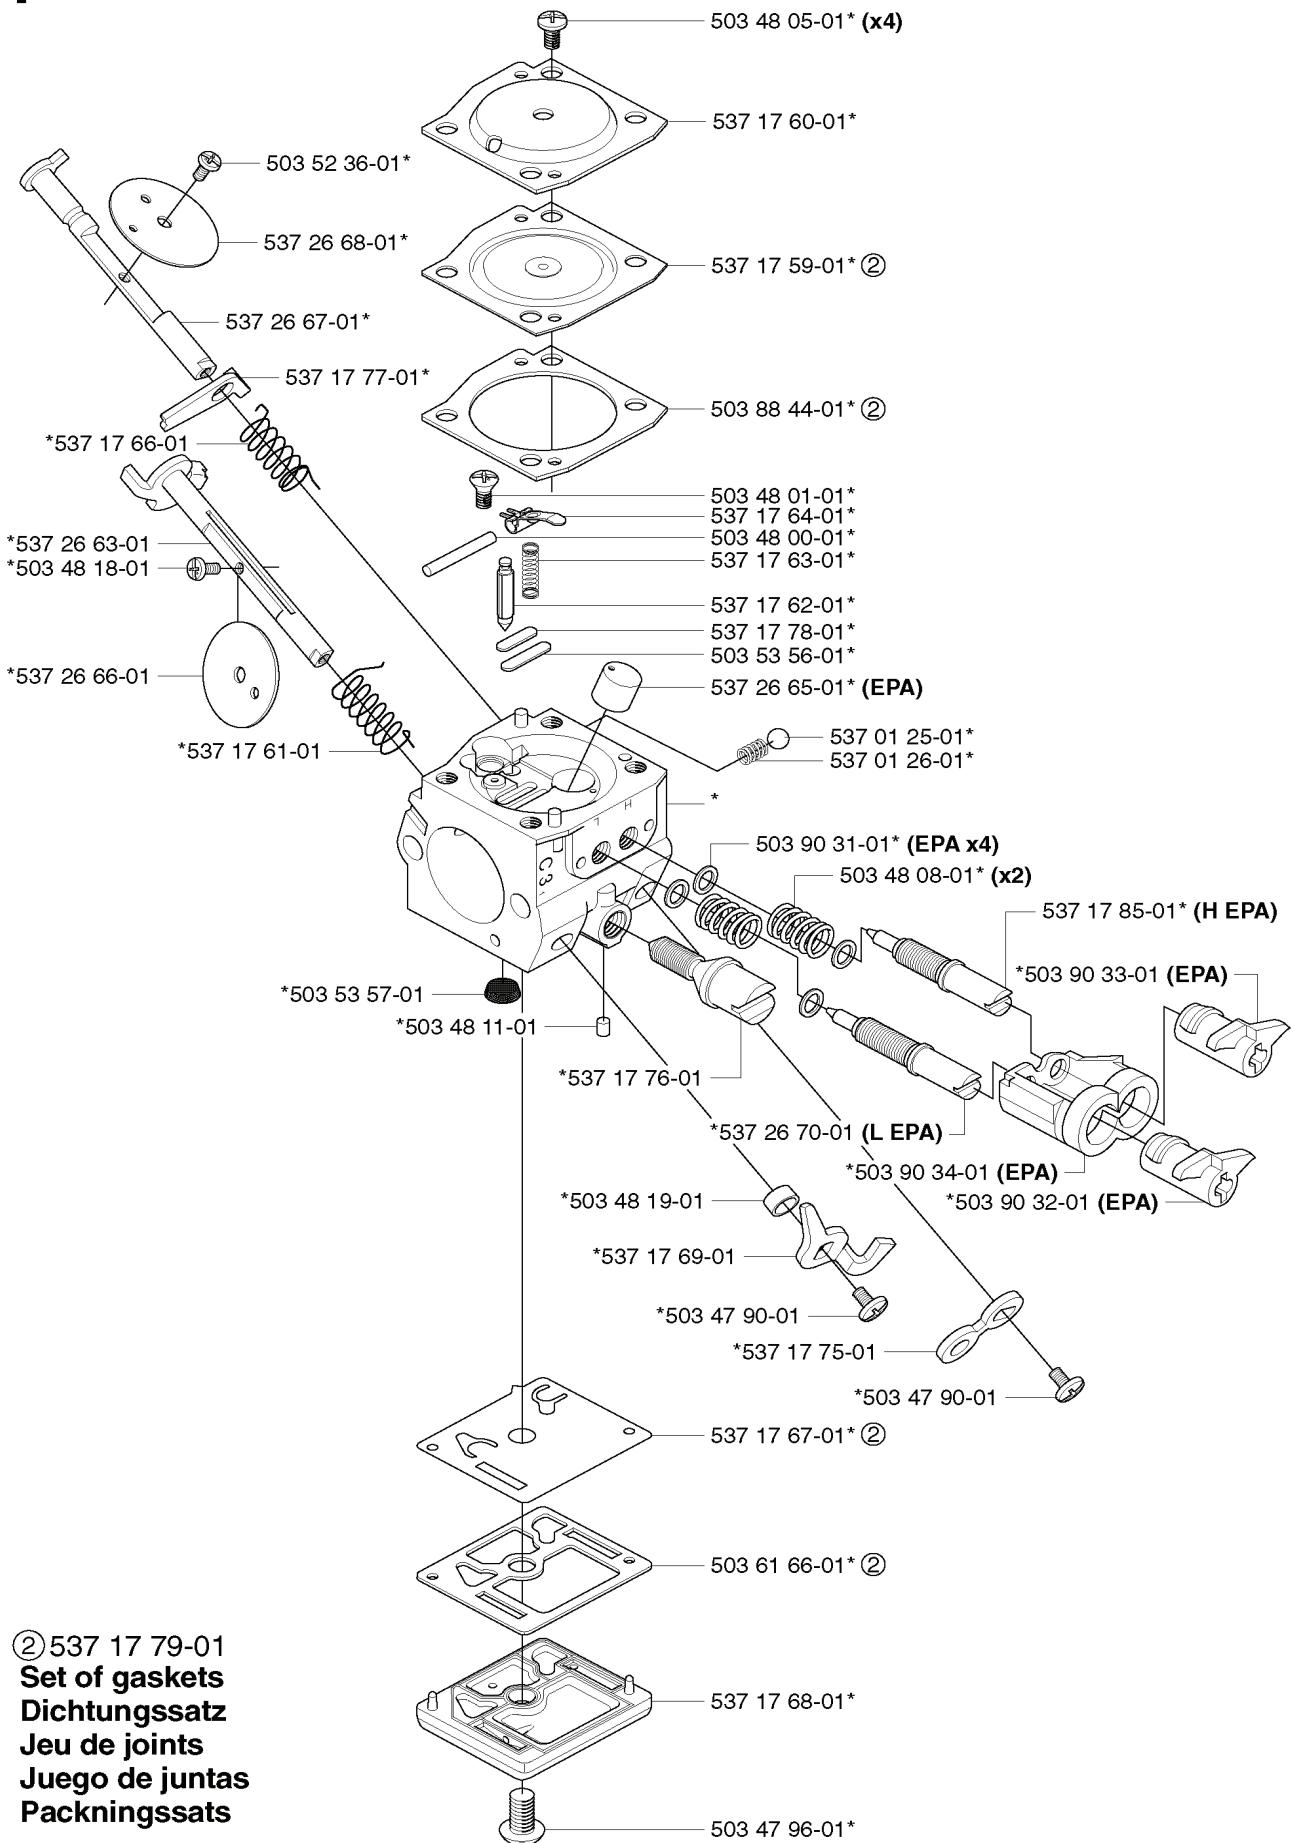

P *compl 503 28 32-08 ZAMA C3-EL18 (EPA)

ZAMA C3-EL18

② 537 17 79-01
Set of gaskets
Dichtungssatz
Jeu de joints
Juego de juntas
Packningssatz