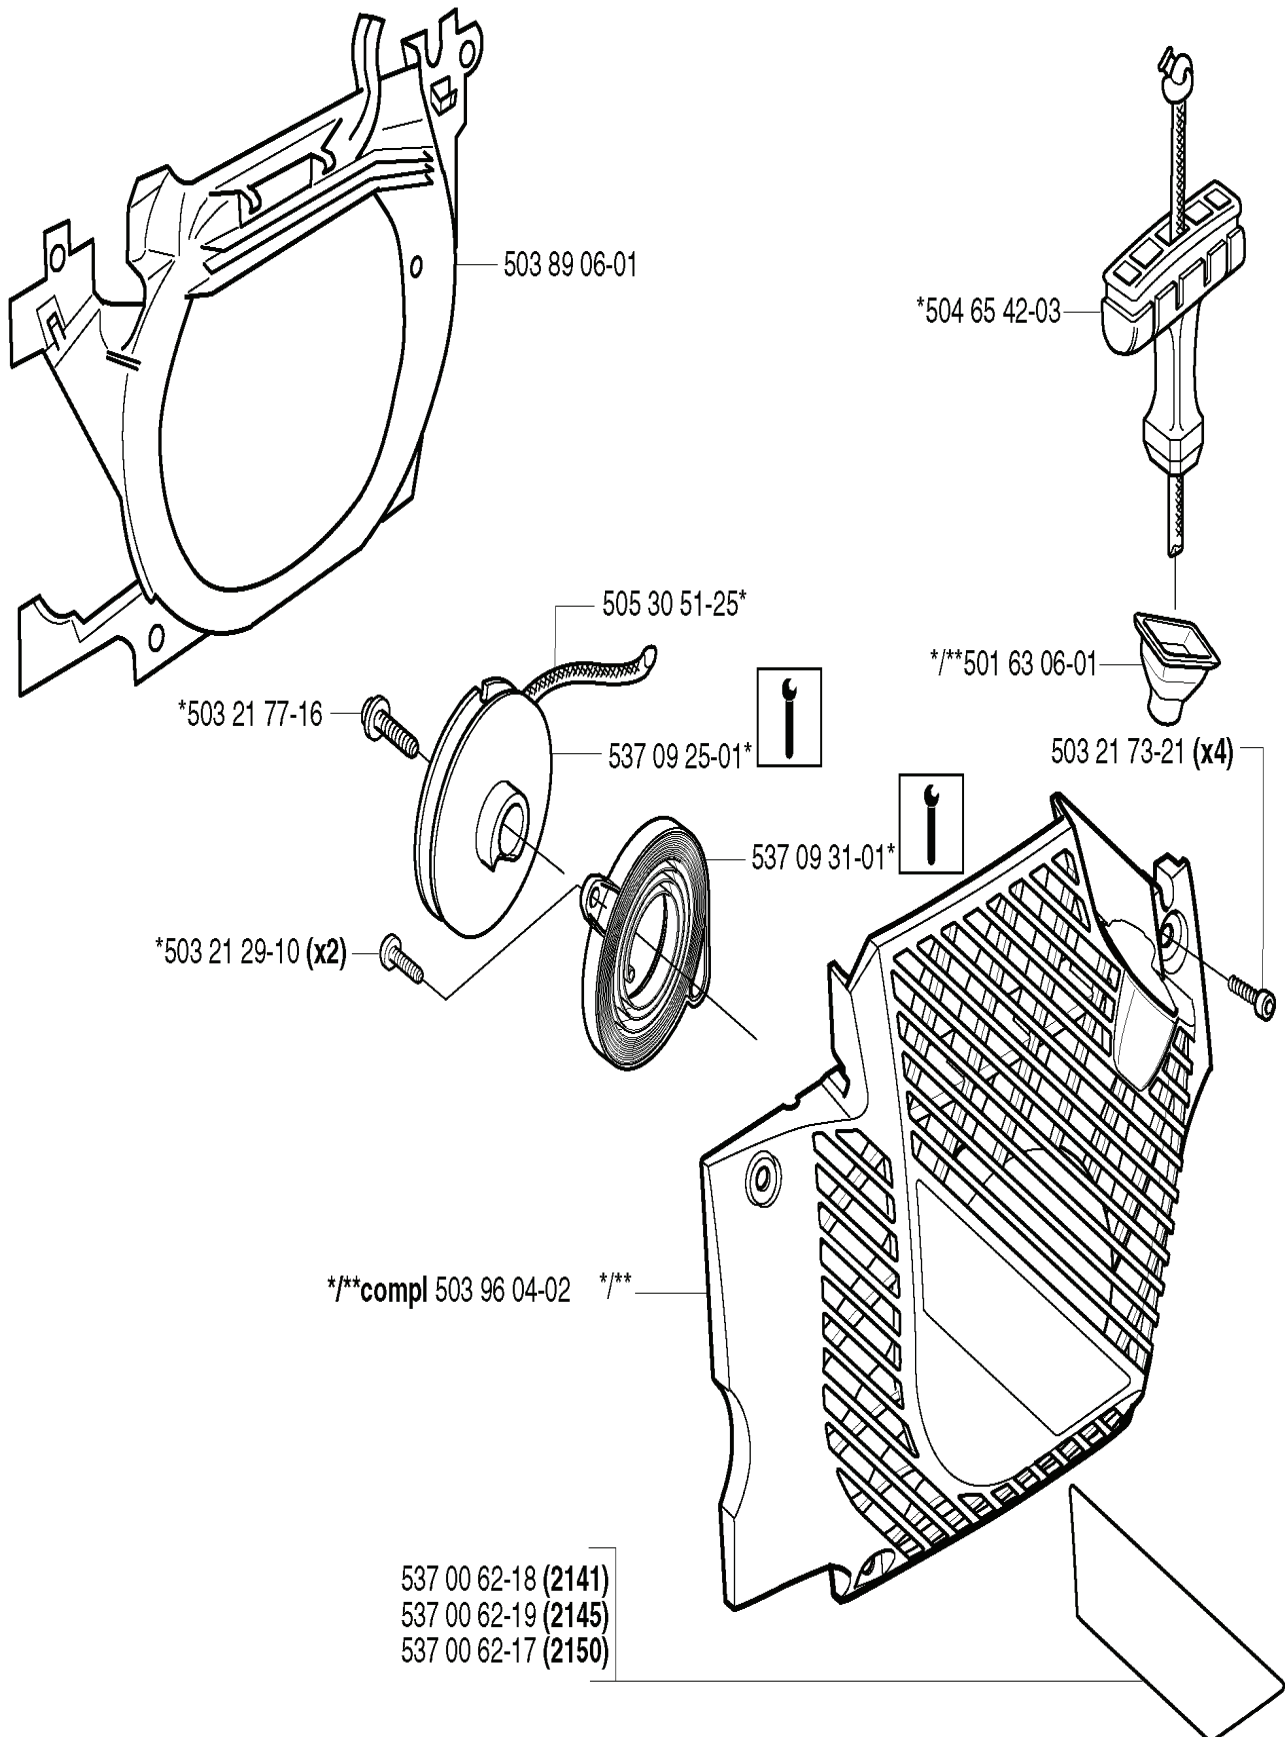

M *compl 503 99 58-02