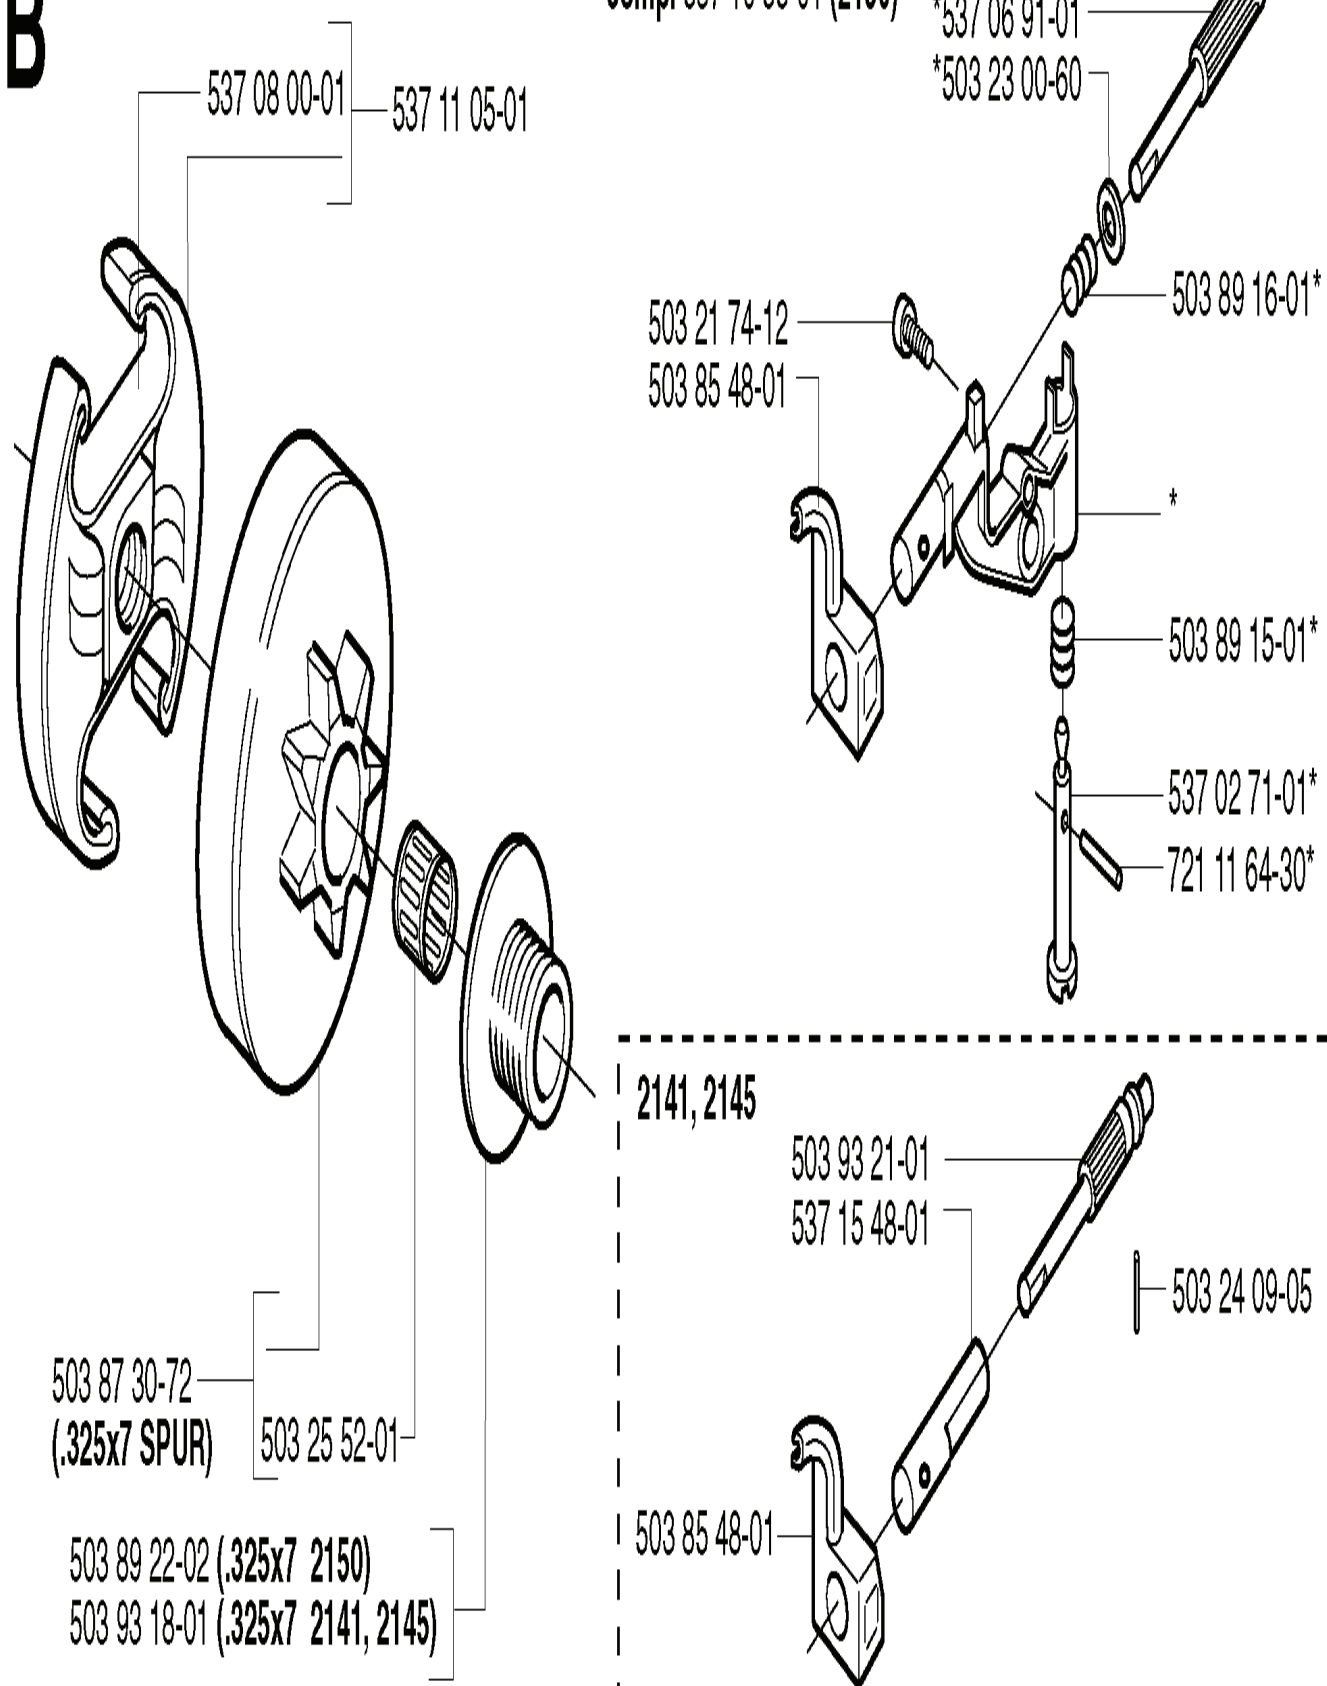

B

*compl 537 10 55-01 (2150)

*537 06 91-01

*503 23 00-60

537 08 00-01

537 11 05-01

503 21 74-12

503 85 48-01

503 89 16-01*

503 89 15-01*

537 02 71-01*

721 11 64-30*

503 87 30-72
(.325x7 SPUR)

503 25 52-01

503 89 22-02 (.325x7 2150)

503 93 18-01 (.325x7 2141, 2145)

2141, 2145

503 93 21-01

537 15 48-01

503 24 09-05

503 85 48-01

REF.	ART. NR	ARTIKELBESKRIVNING	ANMÄRKNING	KIT
537 08 00-01	537080001	KOPPLINGSFJÄDER		1
537 11 05-01	537110501	KOPPLING KPL		1
503 87 30-72	503873072	KOPPLINGSTRUMMA KPL		1
503 25 52-01	503255201	NÅLLAGER		1
503 89 22-02	503892202	PUMPDRÄV		1
503 93 18-01	503931801	PUMPDRÄV		1
503 85 48-01	503854801	TÄTNING		1
537 15 48-01	537154801	PUMPCYLINDER		1
503 93 21-01	503932101	PUMPKOLV		1
503 21 74-12	503217412	SKRUV IH SCT		1
537 10 55-01	537105501	OLJEPUMP		1
537 06 91-01	537069101	PUMPKOLV		1
503 23 00-60	503230060	BRICKA		1
503 24 09-05	503240905	NÅLRULLE		1
721 11 64-30	721116430	RÄFFELPINNE		1
537 02 71-01	537027101	JUSTERSKRUV		1
503 89 15-01	503891501	FJÄDER		1
503 89 16-01	503891601	FJÄDER		1