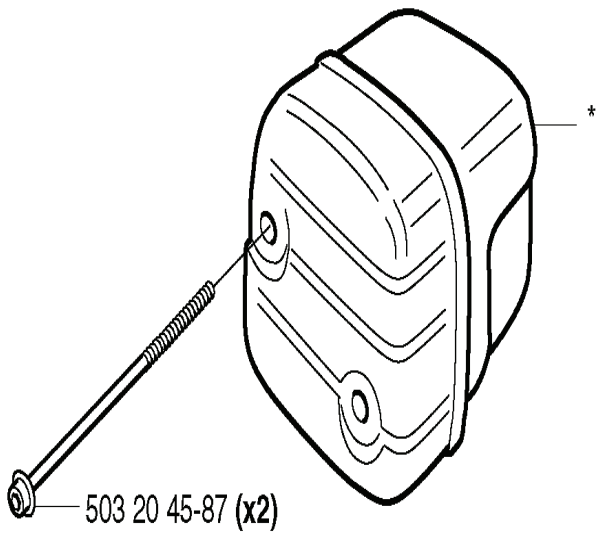

*compl 503 87 96-01 (FG) 2141, 2145