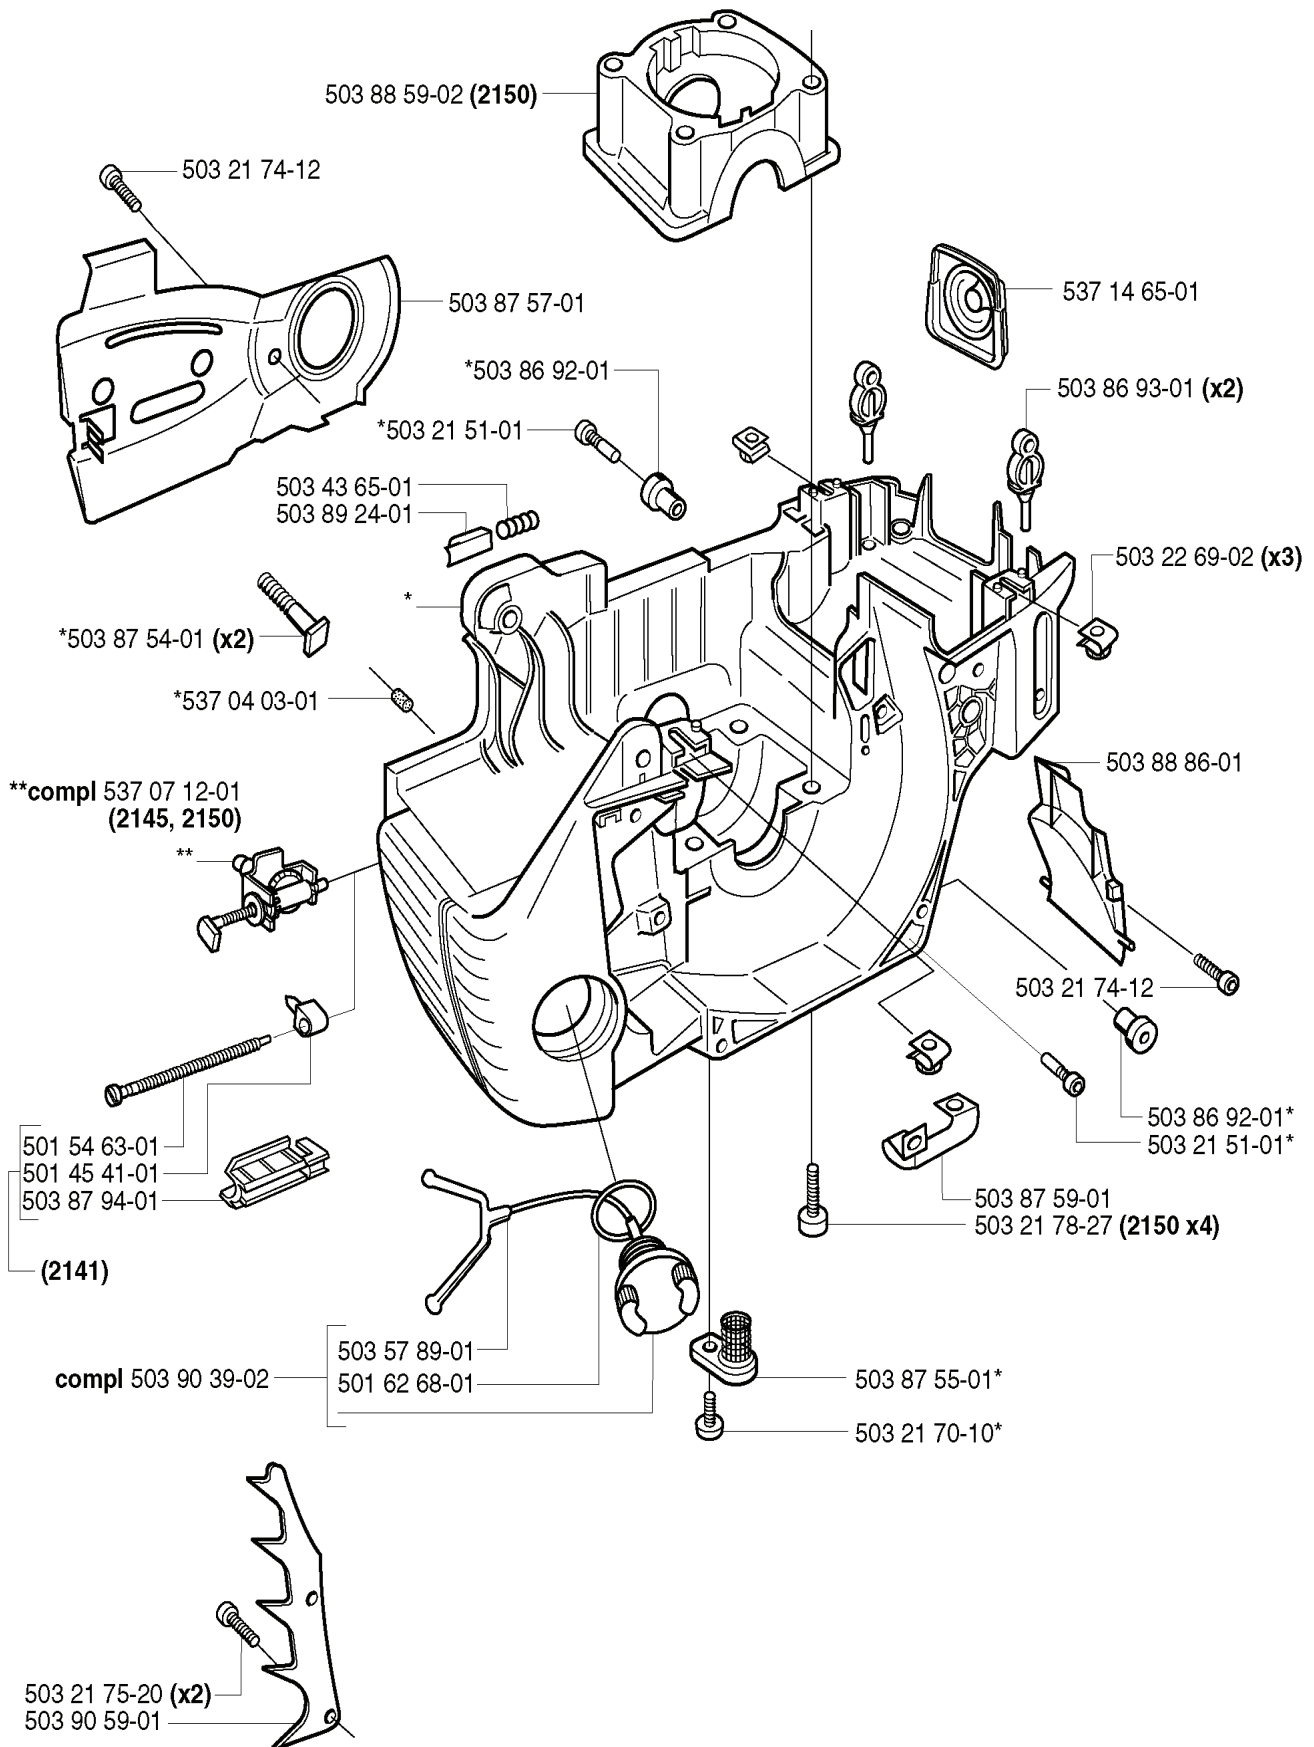

RESERVDELSKATALOG

: JONSERED

Reservdelslista

RESERVDELSLISTA

K

REF.	ART. NR	ARTIKELBESKRIVNING	ANMÄRKNING	KIT
503 21 88-25	503218825	SKRUV IHSCFT		1
503 89 83-01	503898301	VIBRATIONISOLATOR		1
503 21 88-16	503218816	SKRUV IHSCFT		1
503 96 06-01	503960601	HANDTAG FRÄMRE		1
503 92 24-02	503922402	DISTANSBRICKA		1
503 98 98-01	503989801	HANDTAG		1

H *compl 537 17 20-02

REF.	ART. NR	ARTIKELBESKRIVNING	ANMÄRKNING	KIT
537 17 20-02	537172002	VEVHUS KPL		1
503 21 74-12	503217412	SKRUV IH SCT		1
503 88 59-02	503885902	LAGERSKYDD		1
503 87 57-01	503875701	KEDJELEDARPLÅT		1
503 86 92-01	503869201	BUSHING		1
503 43 65-01	503436501	LÅGESFJÄDER		1
503 89 24-01	503892401	LÅS		1
503 87 54-01	503875401	SVÄRDSBULT		2
537 04 03-01	537040301	VENTIL		1
537 07 12-01	537071201	KEDJESPÄNNARE		1
501 54 63-01	501546301	SCREW		1
501 45 41-01	501454101	MUTTER		1
503 87 94-01	503879401	HÅLLARE		1
503 90 39-02	503903902	TANKLOCK		1
503 57 89-01	503578901	HÅLLARE		1
501 62 68-01	501626801	PACKNING		1
503 21 75-20	503217520	SKRUV IH SCFT		2
503 90 59-01	503905901	BARKSTÖD		1
503 21 70-10	503217010	SCREW CCRPANT		1
503 87 55-01	503875501	OLJESIL		1
503 21 78-27	503217827	SKRUV IH SCT		4
503 87 59-01	503875901	JORDBLECK		1
503 21 51-01	503215101	SKRUV IH SCT		1
503 88 86-01	503888601	LUFTMUNSTYCKE		1
503 22 69-02	503226902	MUTTER		3
503 86 93-01	503869301	STÖD		2
537 14 65-01	537146501	BÄLG		1