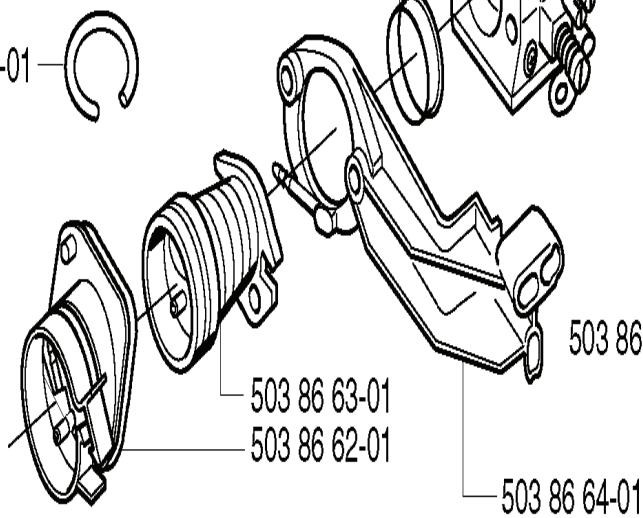

D

*compl 503 87 00-76 (2141)
*compl 503 87 02-76 (2145)

*compl 503 86 99-71 (2150)
*compl 537 25 30-02 (2150EPA)

REF.	ART. NR	ARTIKELBESKRIVNING	ANMÄRKNING	KIT
503 87 00-76	503870076	CYLINDER KPL		1
503 87 02-76	503870276	CYLINDER KPL		1
503 23 51-11	503235111	TÄNDSTIFT		1
503 55 22-01	503552201	PLUGG		1
503 86 25-01	503862501	PACKNING		1
503 28 90-03	503289003	KOLVRING		1
503 28 90-05	503289005	KOLVRING		1
737 44 10-00	737441000	LÅSRING		2
503 87 01-71	503870171	KOLV KPL		1
503 90 73-71	503907371	KOLV KPL		1
503 20 05-32	503200532	SKRUV IHSCM		4
503 86 99-71	503869971	CYLINDER KPL		1
537 25 30-02	537253002	CYLINDER KPL		1
503 66 54-01	503665401	DEKOMPRESSIVENTIL		1
503 21 74-25	503217425	SKRUV IH SCT		4
503 97 13-01	503971301	VÄRMEAVLEDARE		1
503 28 90-10	503289010	KOLVRING		1
503 28 90-11	503289011	KOLVRING		1
503 89 96-71	503899671	KOLV KPL		1
537 22 34-02	537223402	KOLV KPL		1
501 45 16-01	501451601	NÅLLAGER		1
503 89 44-01	503894401	PACKNING		1
503 23 51-08	503235108	TÄNDSTIFT		1

G

- 537 02 40-01 NYLON 80µ
- 537 02 40-02 NYLON 44µ
- 537 02 40-03 FELT

503 88 92-01

- 503 28 18-12 (HDA 195)
- 503 28 32-08 (C3-EL18 EPA)

503 86 94-01

503 21 74-50 (x2)

503 86 95-02

537 02 90-01

537 24 65-01

503 86 63-01

503 86 62-01

503 86 64-01

503 86 96-01

503 86 97-01

REF.	ART. NR	ARTIKELBESKRIVNING	ANMÄRKNING	KIT
503 88 92-01	503889201	GASSTÄNG		1
503 28 18-12	503281812	FÖRGASARE		1
503 28 32-08	503283208	FÖRGASARE		1
537 02 90-01	537029001	STÖDRING		1
537 24 65-01	537246501	IMPULSSLANG		1
503 86 63-01	503866301	BÄLG		1
503 86 62-01	503866201	MELLANVÄGG		1
503 86 64-01	503866401	FLÄNS		1
503 86 96-01	503869601	CHOKEREGLAGE		1
503 86 97-01	503869701	SHORT CIRCUIT SPRING		1
503 86 95-02	503869502	STOPPKONTAKT		1
503 21 74-50	503217450	SKRUV IHSCT		2
503 86 94-01	503869401	INSUGSKRÖK		1
537 02 40-03	537024003	LUFTFILTER		1
537 02 40-02	537024002	LUFTFILTER		1
537 02 40-01	537024001	LUFTFILTER		1