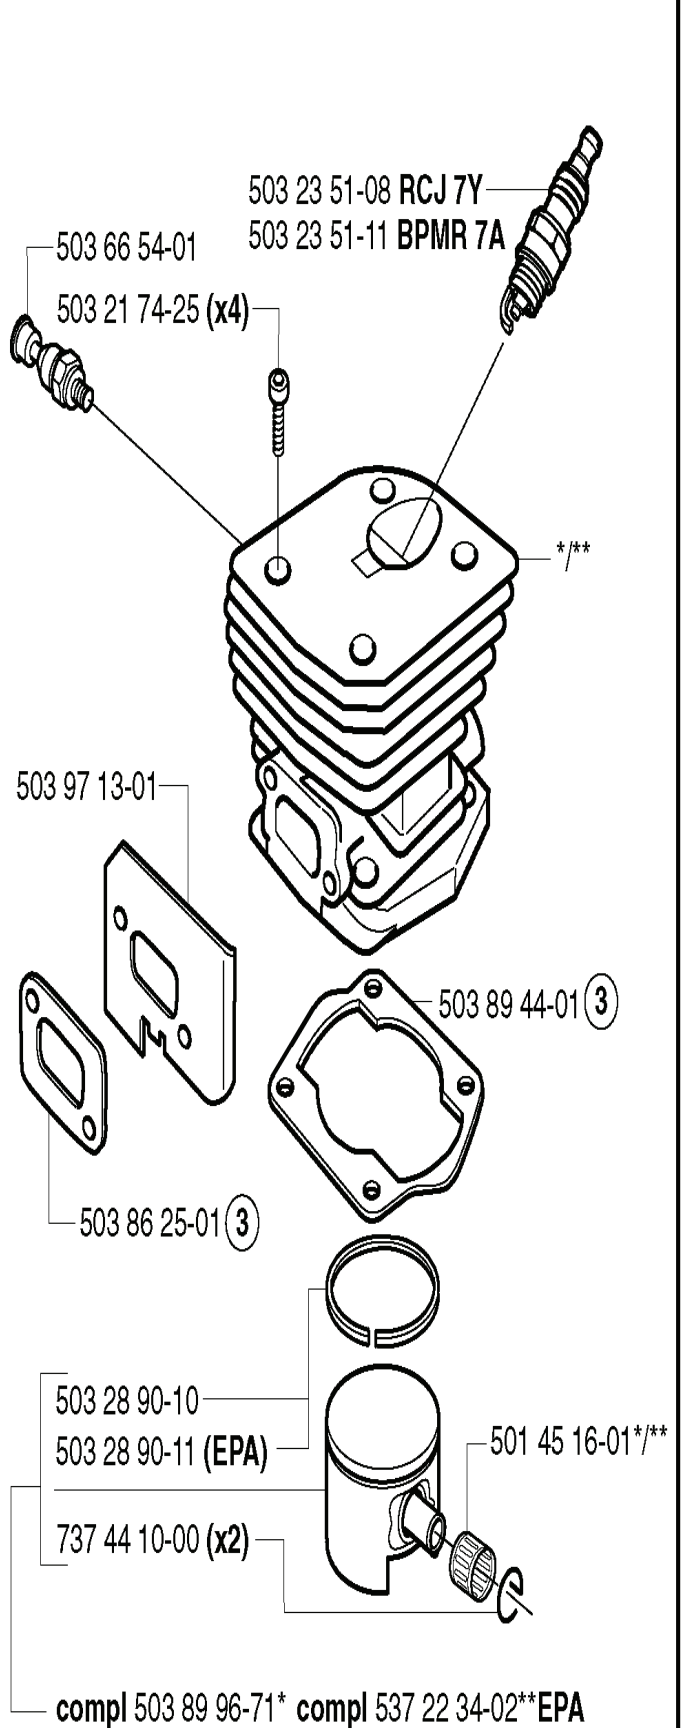

RESERVDELSKATALOG

: JONSERED

Reservdelslista

RESERVDELSLISTA

K

REF.	ART. NR	ARTIKELBESKRIVNING	ANMÄRKNING	KIT
503 21 88-25	503218825	SKRUV IHSCFT		1
503 89 83-01	503898301	VIBRATIONISOLATOR		1
503 21 88-16	503218816	SKRUV IHSCFT		1
503 96 06-01	503960601	HANDTAG FRÄMRE		1
503 92 24-02	503922402	DISTANSBRICKA		1
503 98 98-01	503989801	HANDTAG		1

Up to 030103001 Only EPA (2150)

*compl 503 86 99-71 (2150)

*compl 503 89 96-71

503 88 59-02 (2150)

REF.	ART. NR	ARTIKELBESKRIVNING	ANMÄRKNING	KIT
503 86 99-71	503869971	CYLINDER KPL		1
503 89 96-71	503899671	KOLV KPL		1
503 88 59-02	503885902	LAGERSKYDD		1
737 44 10-00	737441000	LÅSRING		2
501 45 16-01	501451601	NÅLLAGER		1
503 28 90-10	503289010	KOLVRING		1

D

*compl 503 87 00-76 (2141)
*compl 503 87 02-76 (2145)

*compl 503 86 99-71 (2150)
*compl 537 25 30-02 (2150EPA)

REF.	ART. NR	ARTIKELBESKRIVNING	ANMÄRKNING	KIT
503 87 00-76	503870076	CYLINDER KPL		1
503 87 02-76	503870276	CYLINDER KPL		1
503 23 51-11	503235111	TÄNDSTIFT		1
503 55 22-01	503552201	PLUGG		1
503 86 25-01	503862501	PACKNING		1
503 28 90-03	503289003	KOLVRING		1
503 28 90-05	503289005	KOLVRING		1
737 44 10-00	737441000	LÅSRING		2
503 87 01-71	503870171	KOLV KPL		1
503 90 73-71	503907371	KOLV KPL		1
503 20 05-32	503200532	SKRUV IHSCM		4
503 86 99-71	503869971	CYLINDER KPL		1
537 25 30-02	537253002	CYLINDER KPL		1
503 66 54-01	503665401	DEKOMPRESSIVENTIL		1
503 21 74-25	503217425	SKRUV IH SCT		4
503 97 13-01	503971301	VÄRMEAVLEDARE		1
503 28 90-10	503289010	KOLVRING		1
503 28 90-11	503289011	KOLVRING		1
503 89 96-71	503899671	KOLV KPL		1
537 22 34-02	537223402	KOLV KPL		1
501 45 16-01	501451601	NÅLLAGER		1
503 89 44-01	503894401	PACKNING		1
503 23 51-08	503235108	TÄNDSTIFT		1