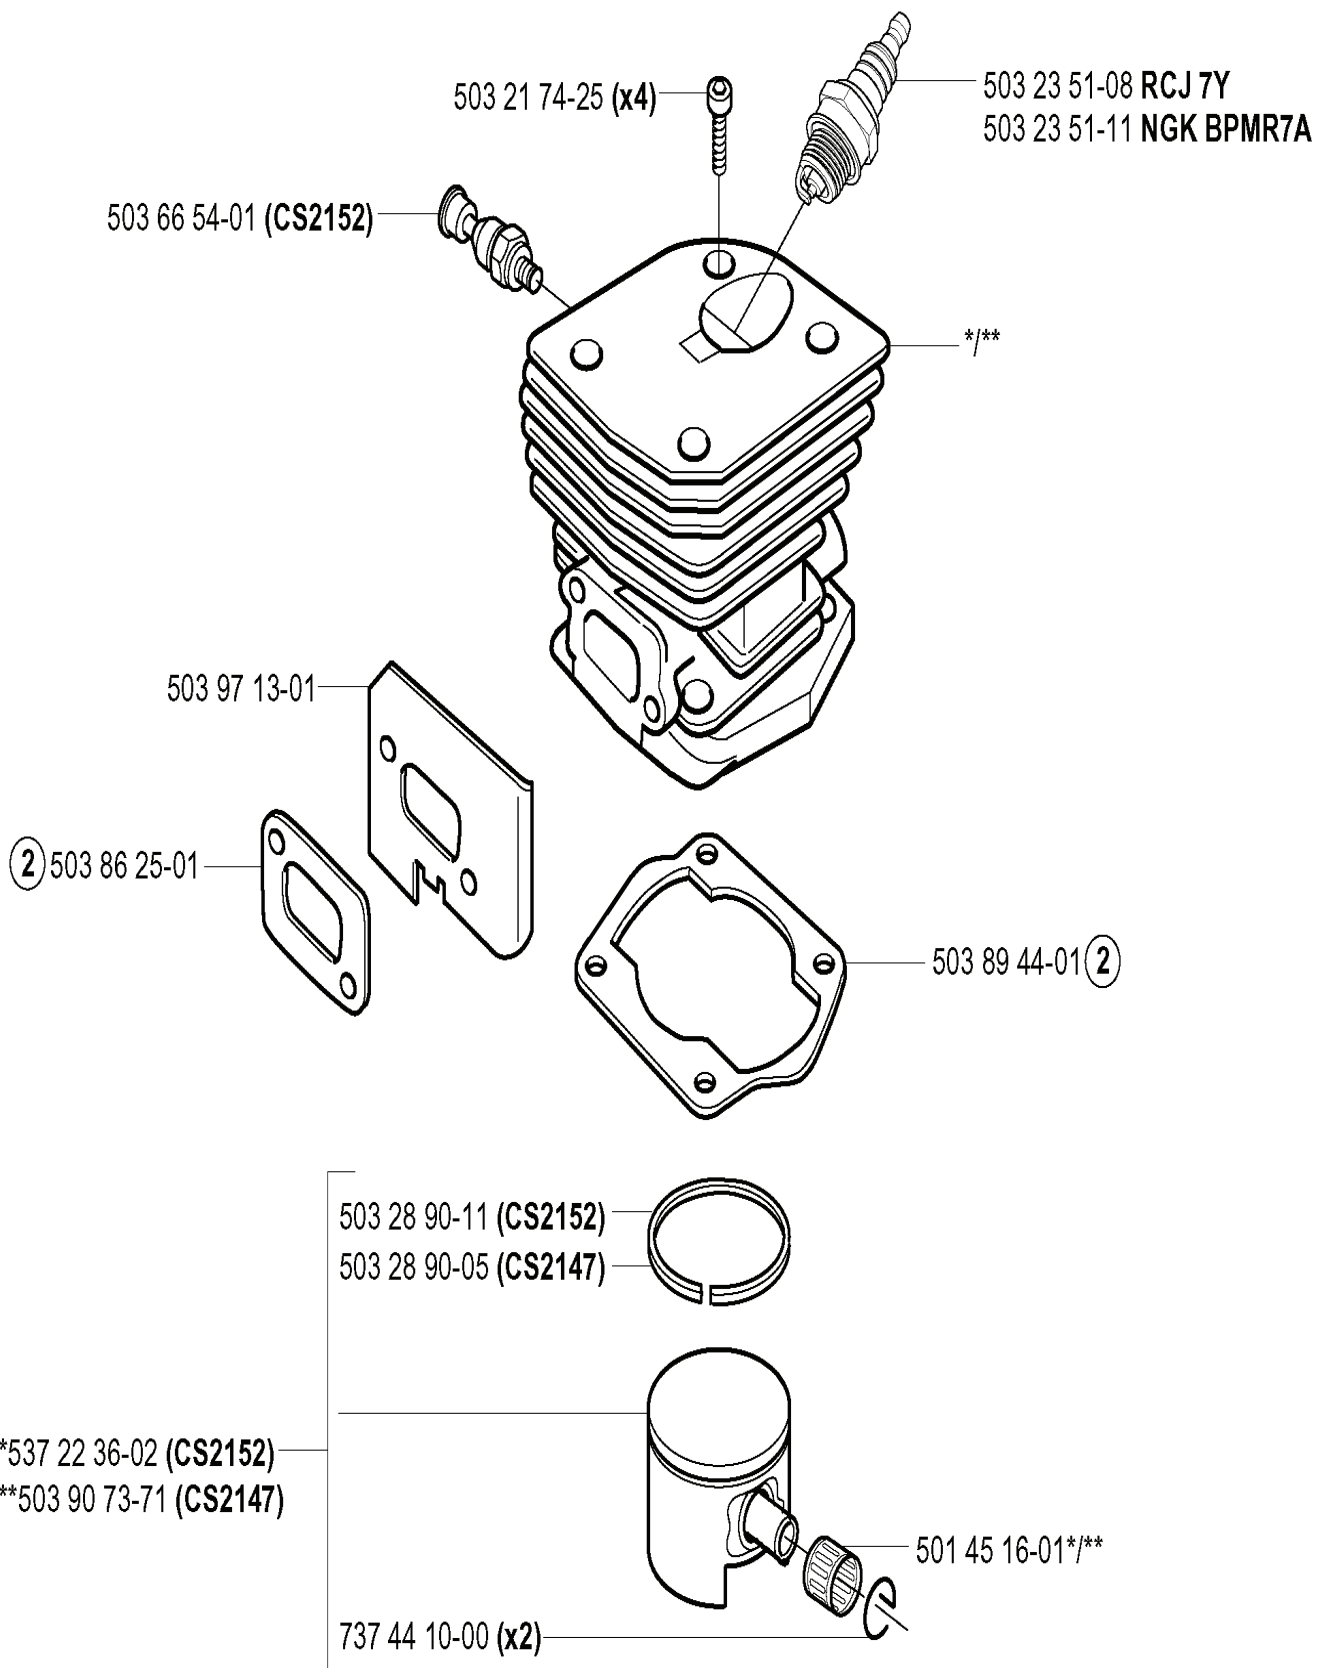

F *compl 537 25 31-02 (CS2152)
**compl 503 86 98-71 (CS2147)