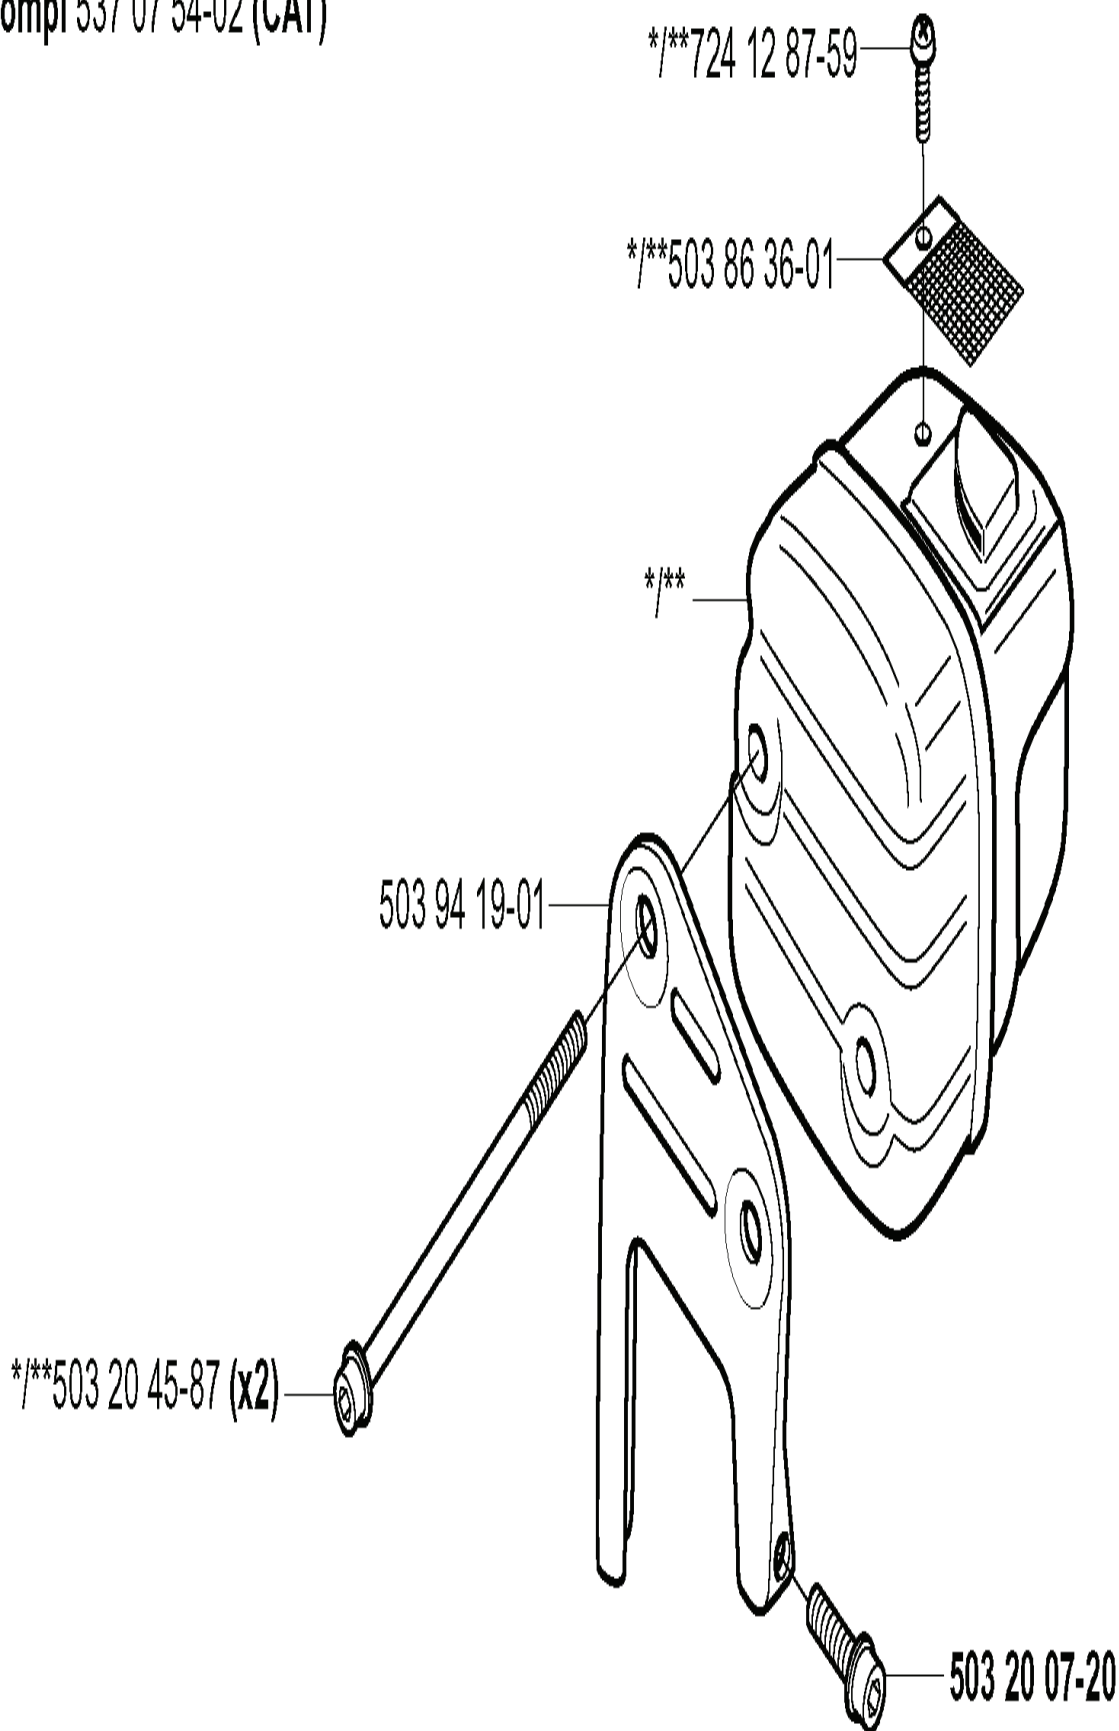

D

*compl 503 86 28-04 (DF)

**compl 537 07 54-02 (CAT)