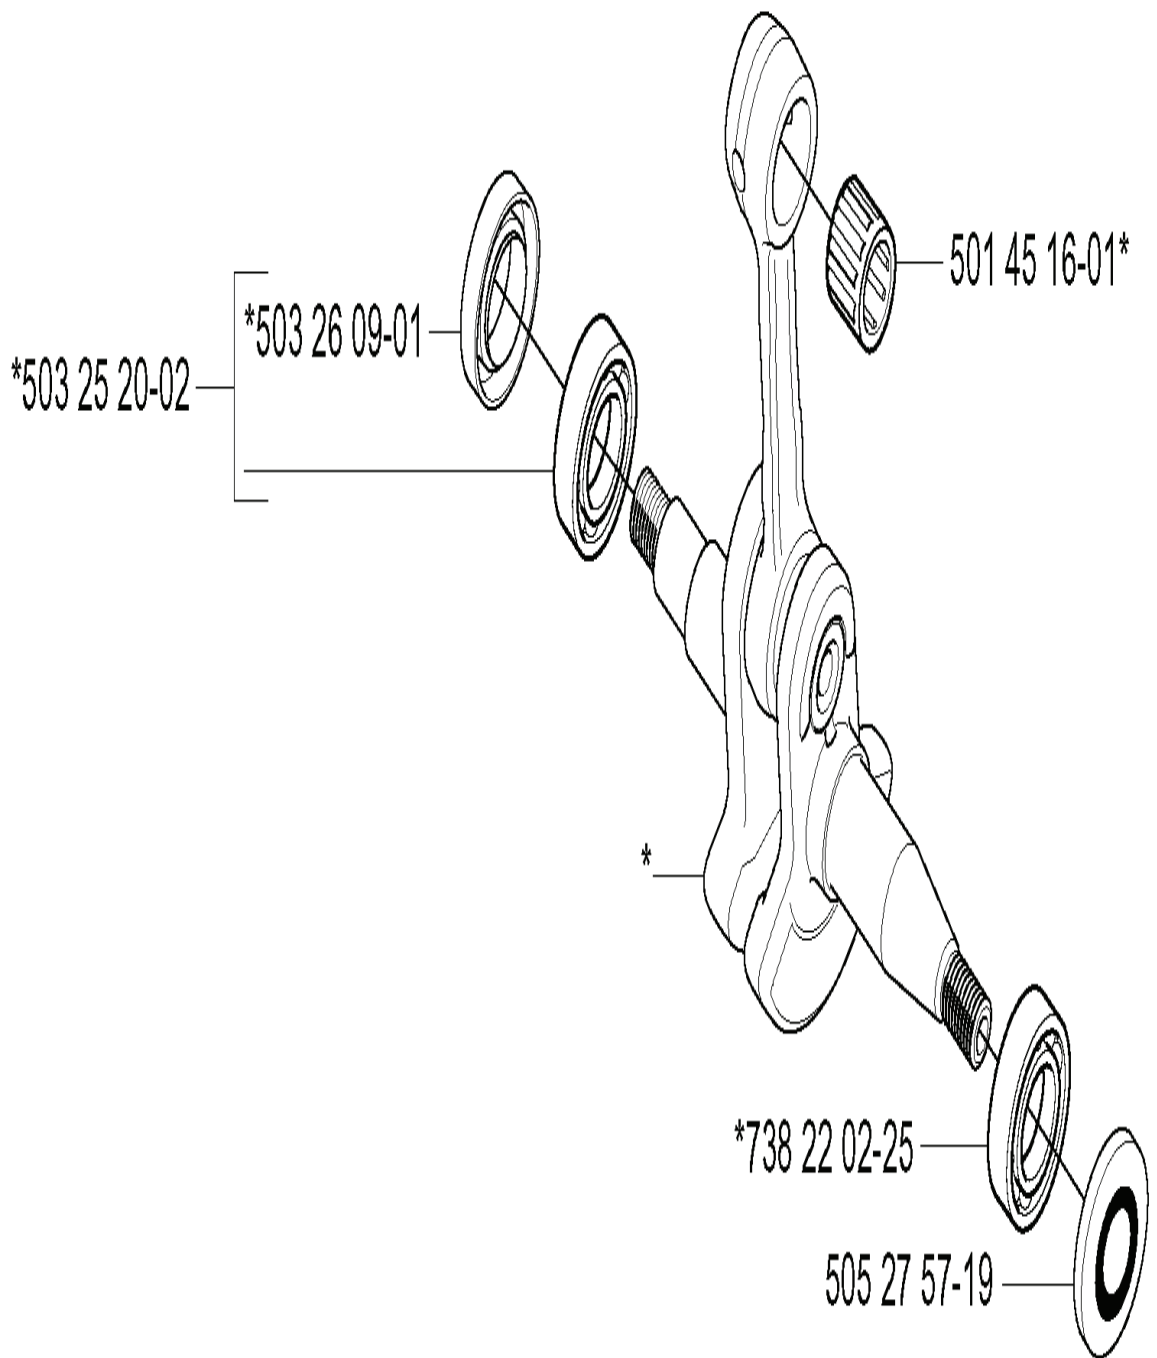

G *compl 503 85 76-71