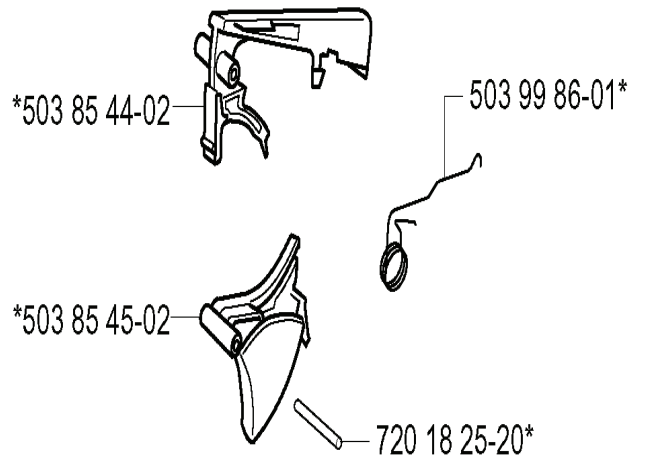

J *compl 503 86 37-72