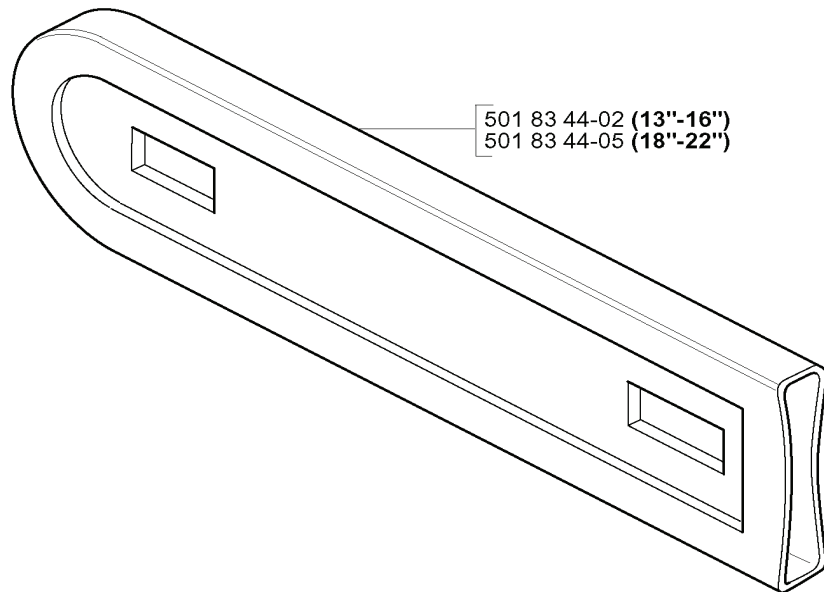

P

Tillbehör
Accessories
Zubehöre
Accessoires
Accesorios
*compl 503 55 85-01