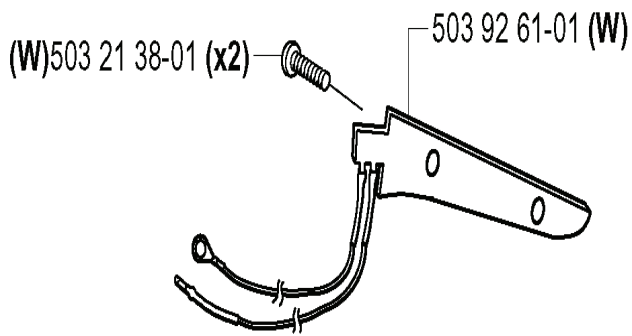

J *compl 503 86 37-72