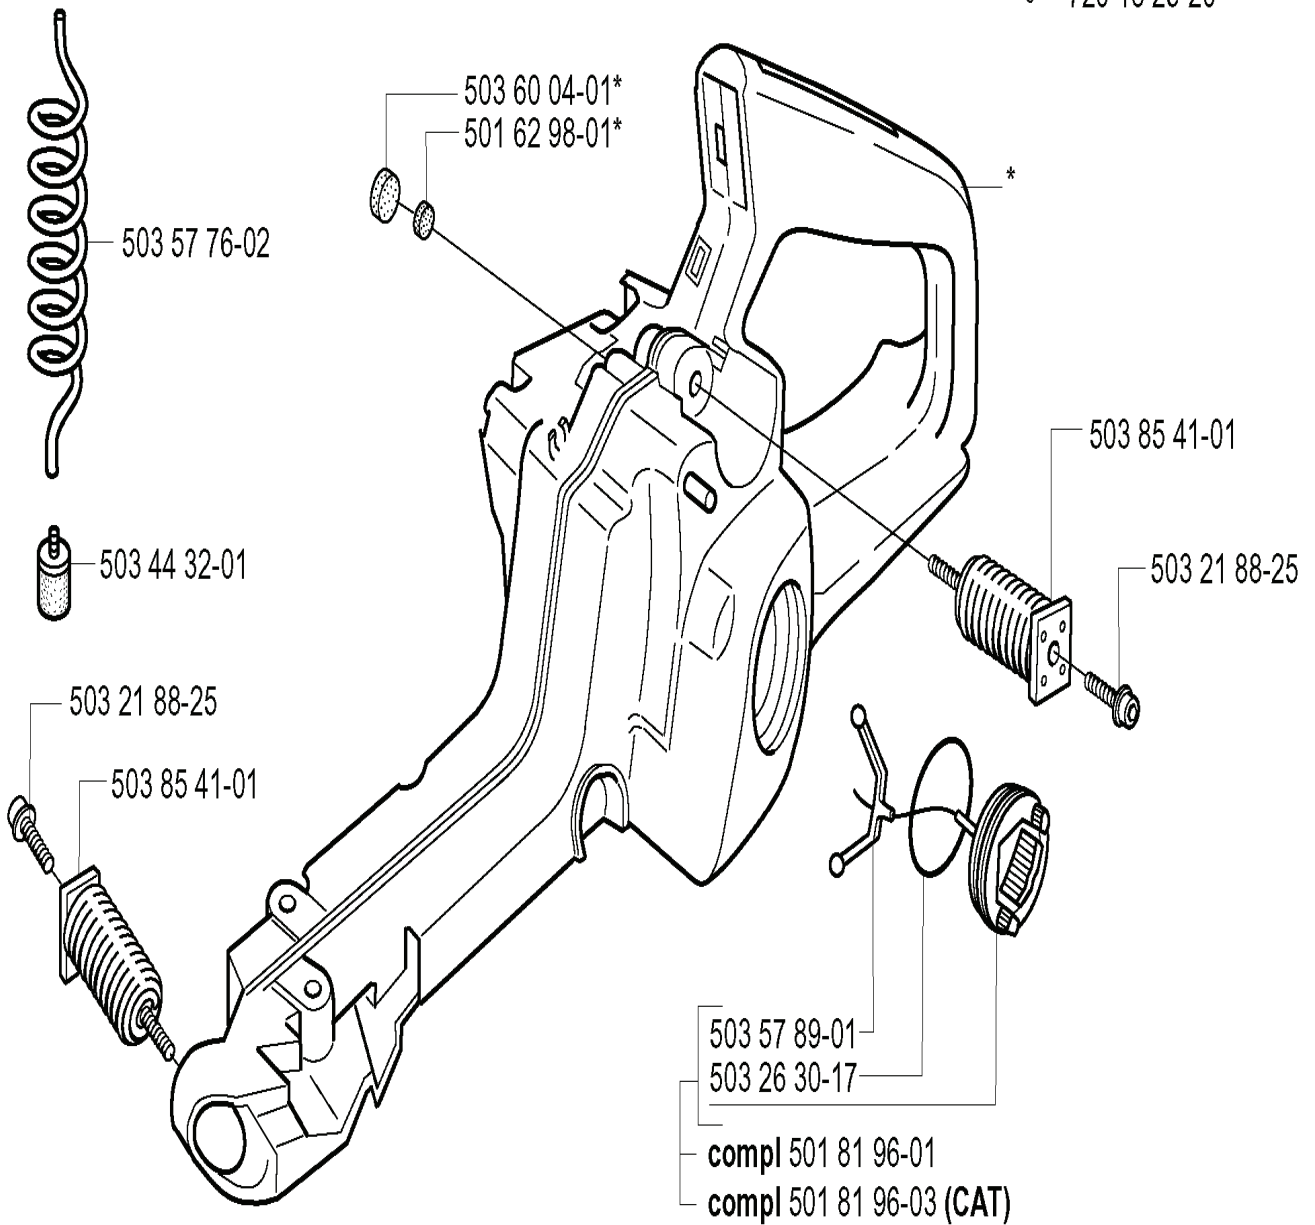

J *compl 503 86 37-72