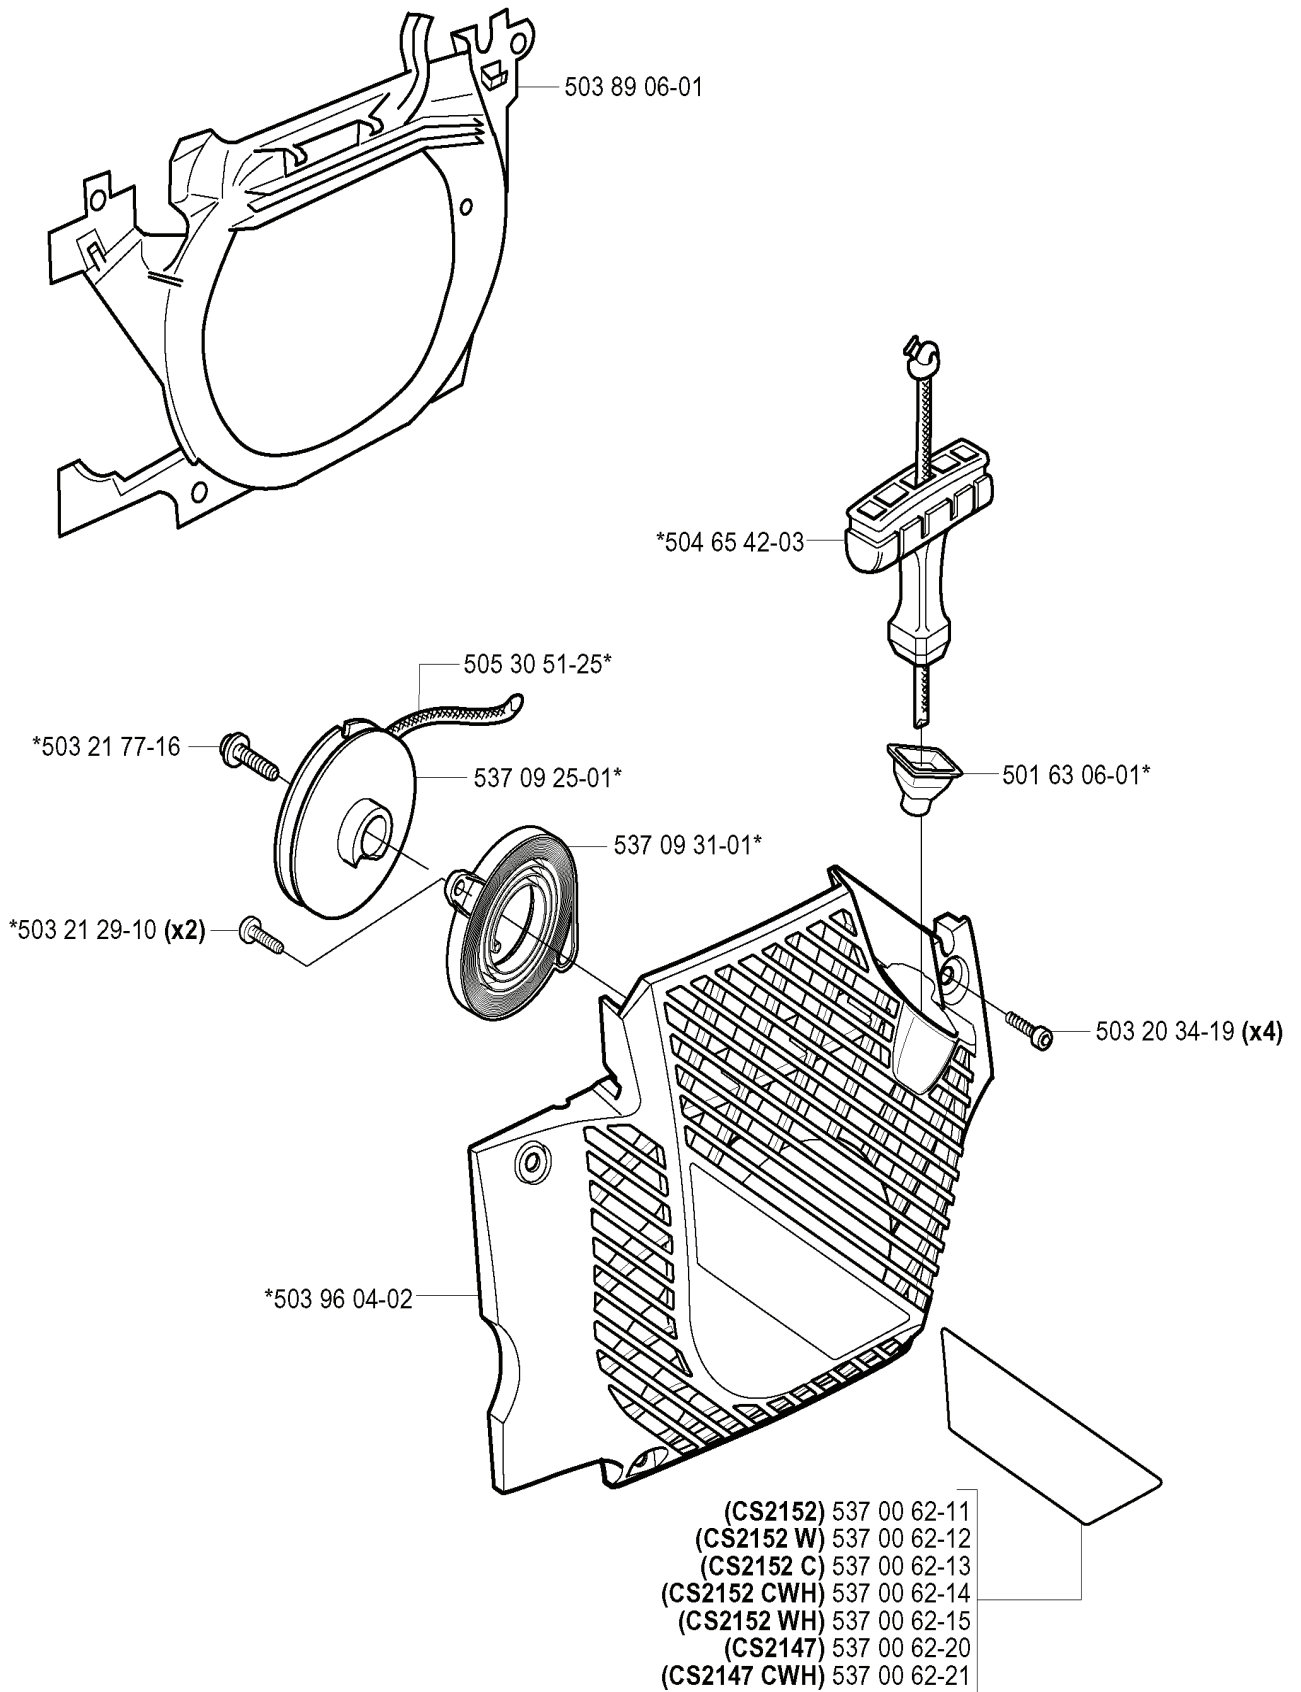

M *compl 503 99 58-02