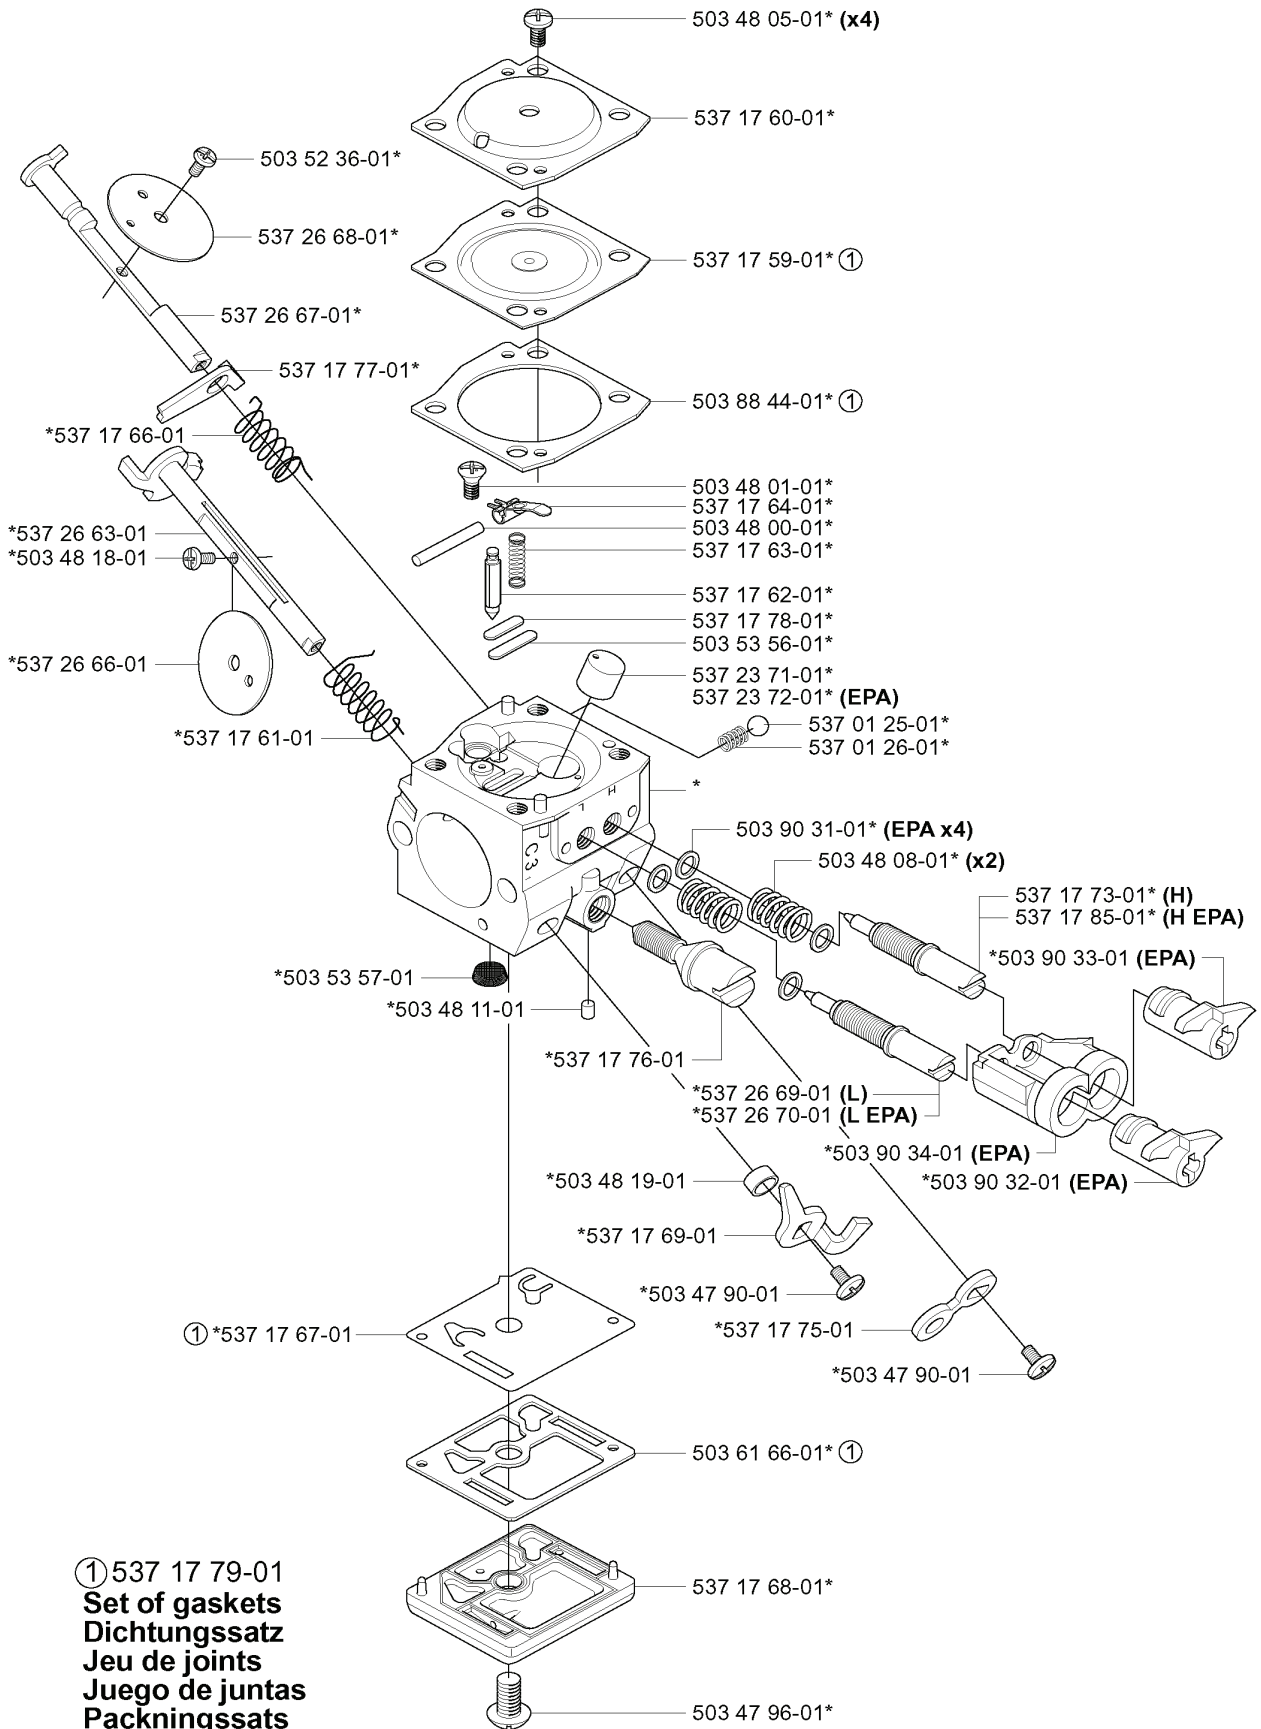

N *compl 503 28 32-07 ZAMA C3-EL17
*compl 503 28 32-08 ZAMA C3-EL18 EPA

ZAMA C3-EL17 ZAMA C3-EL18

① 537 17 79-01
Set of gaskets
Dichtungssatz
Jeu de joints
Juego de juntas
Packingsatz