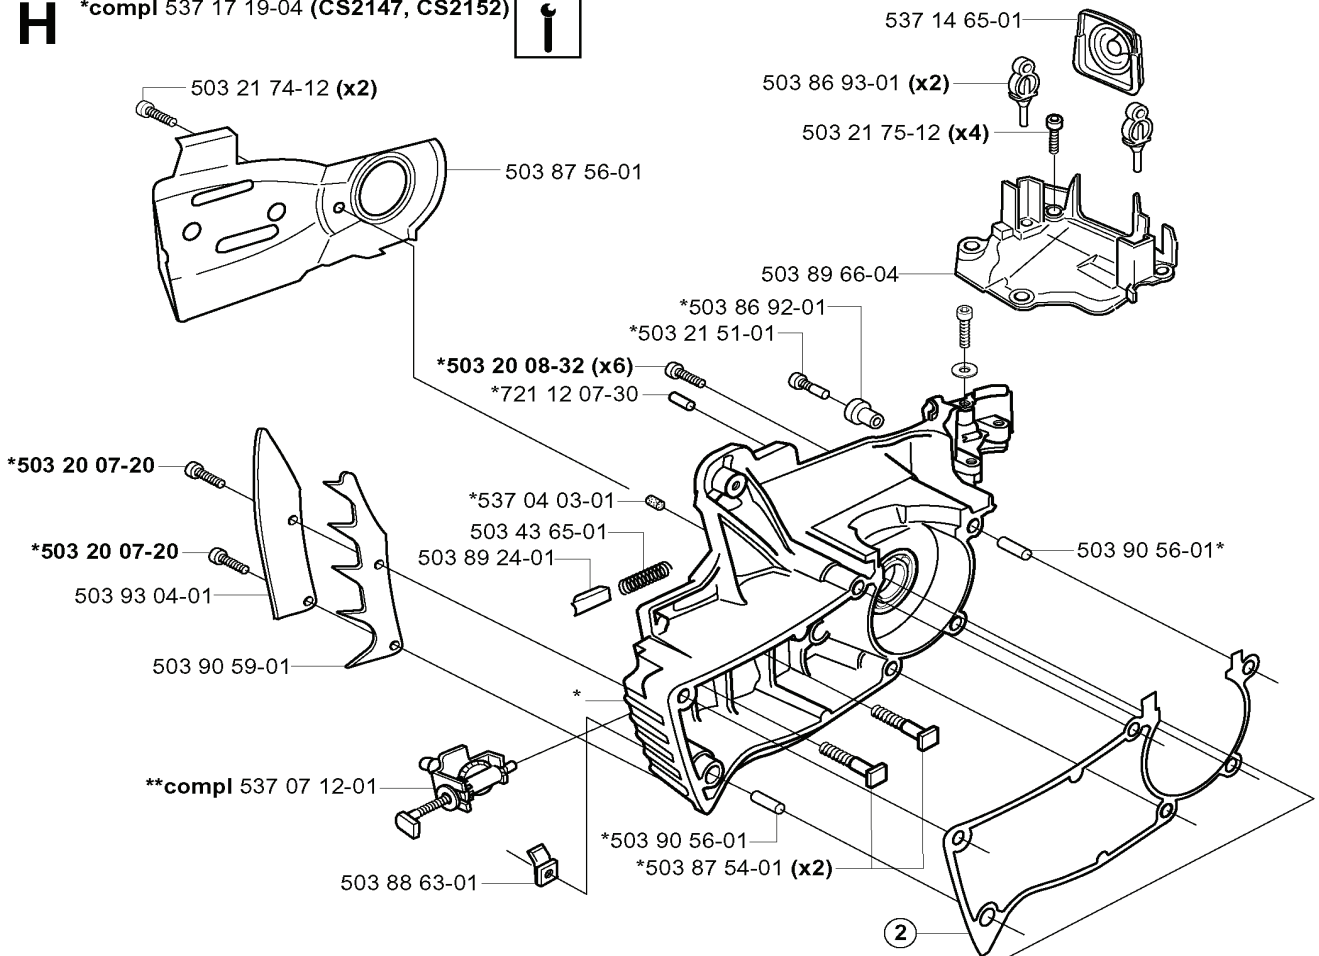

H

*compl 537 17 19-04 (CS2147, CS2152)