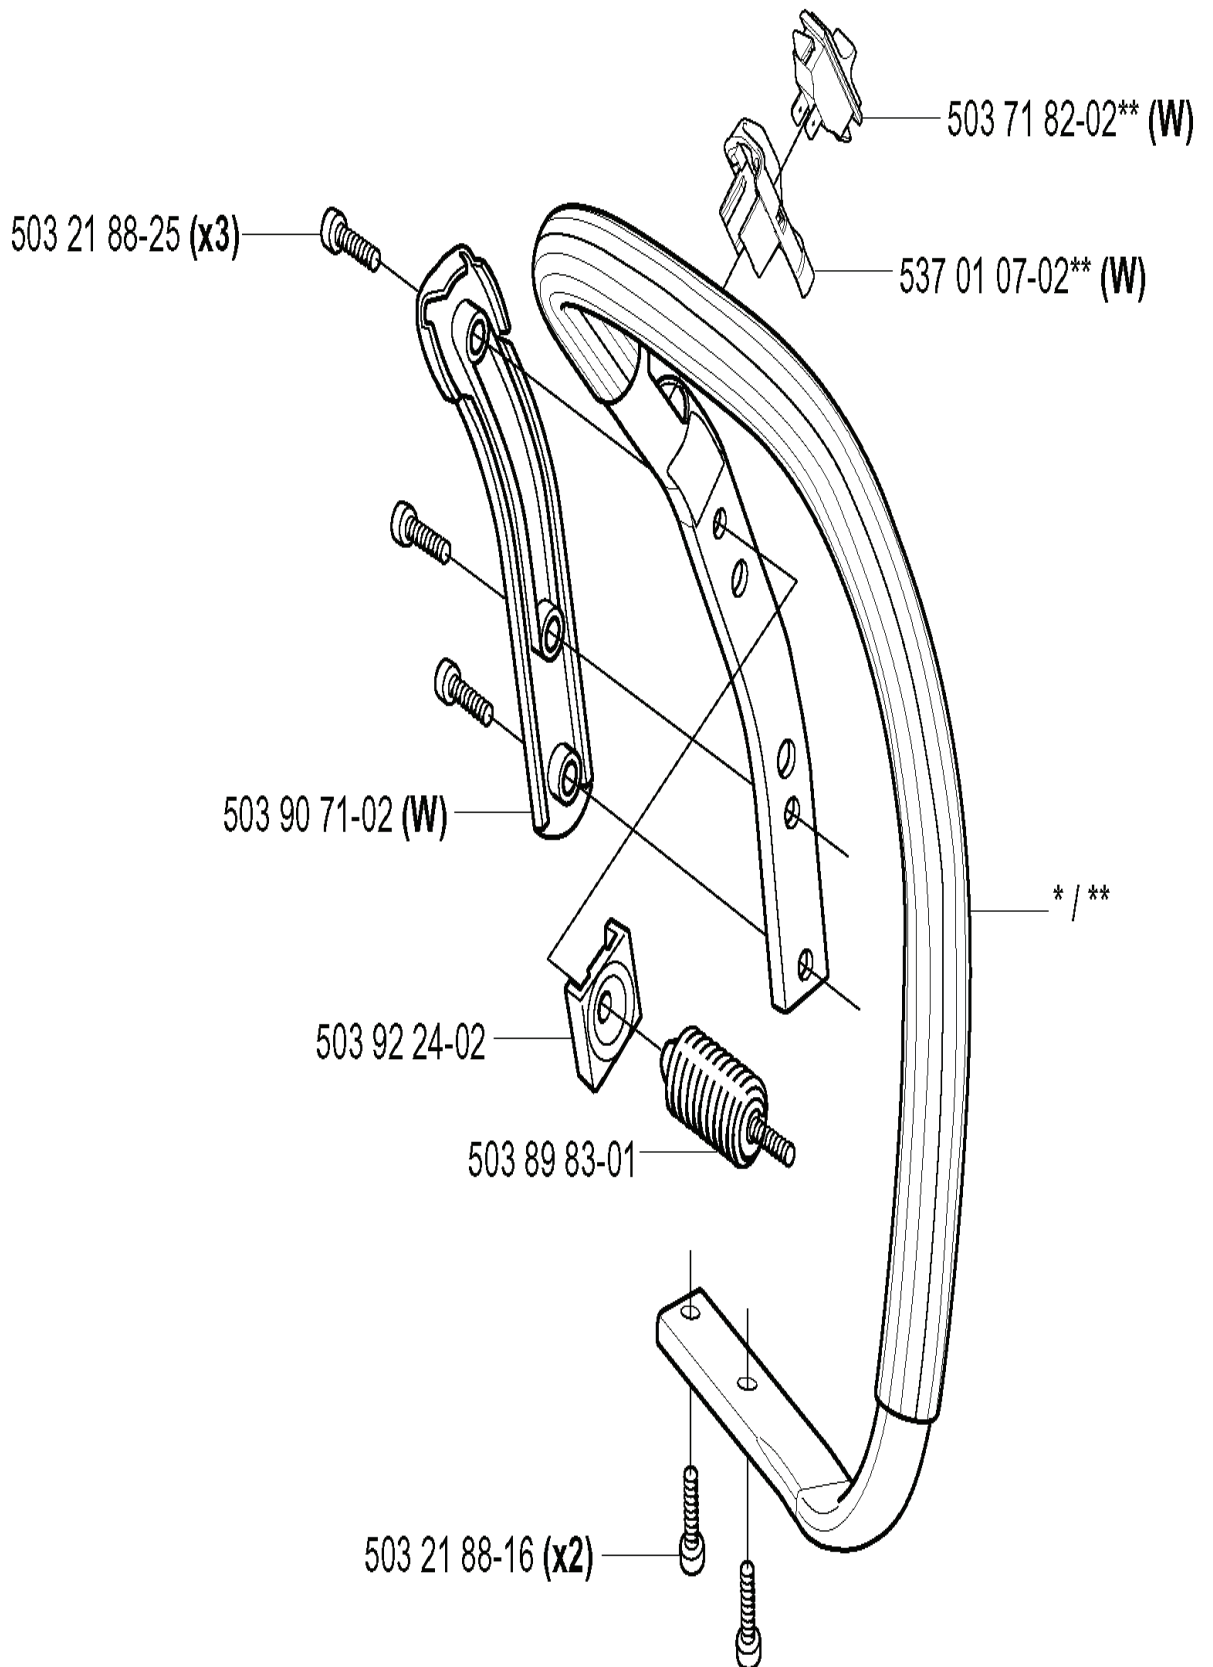

RESERVDELSKATALOG

: JONSERED

Reservdelslista

RESERVDELSLISTA

K *compl 503 98 98-01
**compl 503 98 98-03 (W)

REF.	ART. NR	ARTIKELBESKRIVNING	ANMÄRKNING	KIT
503 98 98-01	503989801	HANDTAG		1
503 98 98-03	503989803	HANDTAG		1
503 21 88-25	503218825	SKRUV IHSCFT		3
503 90 71-02	503907102	KÅPA		1
503 92 24-02	503922402	DISTANSBRICKA		1
503 89 83-01	503898301	VIBRATIONISOLATOR		1
503 21 88-16	503218816	SKRUV IHSCFT		2
537 01 07-02	537010702	RAM		1
503 71 82-02	503718202	BRYTARE		1

B

*compl 537 10 55-01

REF.	ART. NR	ARTIKELBESKRIVNING	ANMÄRKNING	KIT
537 08 00-01	537080001	KOPPLINGSFJÄDER		1
503 89 20-02	503892002	PUMPDREV		1
503 87 30-72	503873072	KOPPLINGSTRUMMA KPL		1
503 25 52-01	503255201	NÅLLAGER		1
501 45 74-02	501457402	RIM		1
537 11 05-01	537110501	KOPPLING KPL		1
503 98 00-71	503980071	KOPPLINGSTRUMMA		1
503 89 21-02	503892102	PUMPDREV		1
503 21 74-12	503217412	SKRUV IH SCT		1
504 71 00-03	504710003	OLJELOD		1
503 85 47-01	503854701	OLJESLANG		1
721 11 64-30	721116430	RÄFFELPINNE		1
537 02 71-01	537027101	JUSTERSKRUV		1
503 89 15-01	503891501	FJÄDER		1
503 89 16-01	503891601	FJÄDER		1
503 23 00-60	503230060	BRICKA		1
537 06 91-01	537069101	PUMPKOLV		1
537 10 55-01	537105501	OLJEPUMP		1

G *compl 503 85 76-71

REF.	ART. NR	ARTIKELBESKRIVNING	ANMÄRKNING	KIT
503 85 76-71	503857671	VEVAXEL		1
503 25 20-02	503252002	KULLAGER		1
503 26 09-01	503260901	TÄTNING		1
738 22 02-25	738220225	KULLAGER		1
505 27 57-19	505275719	SEALING RING		1
501 45 16-01	501451601	NÅLLAGER		1