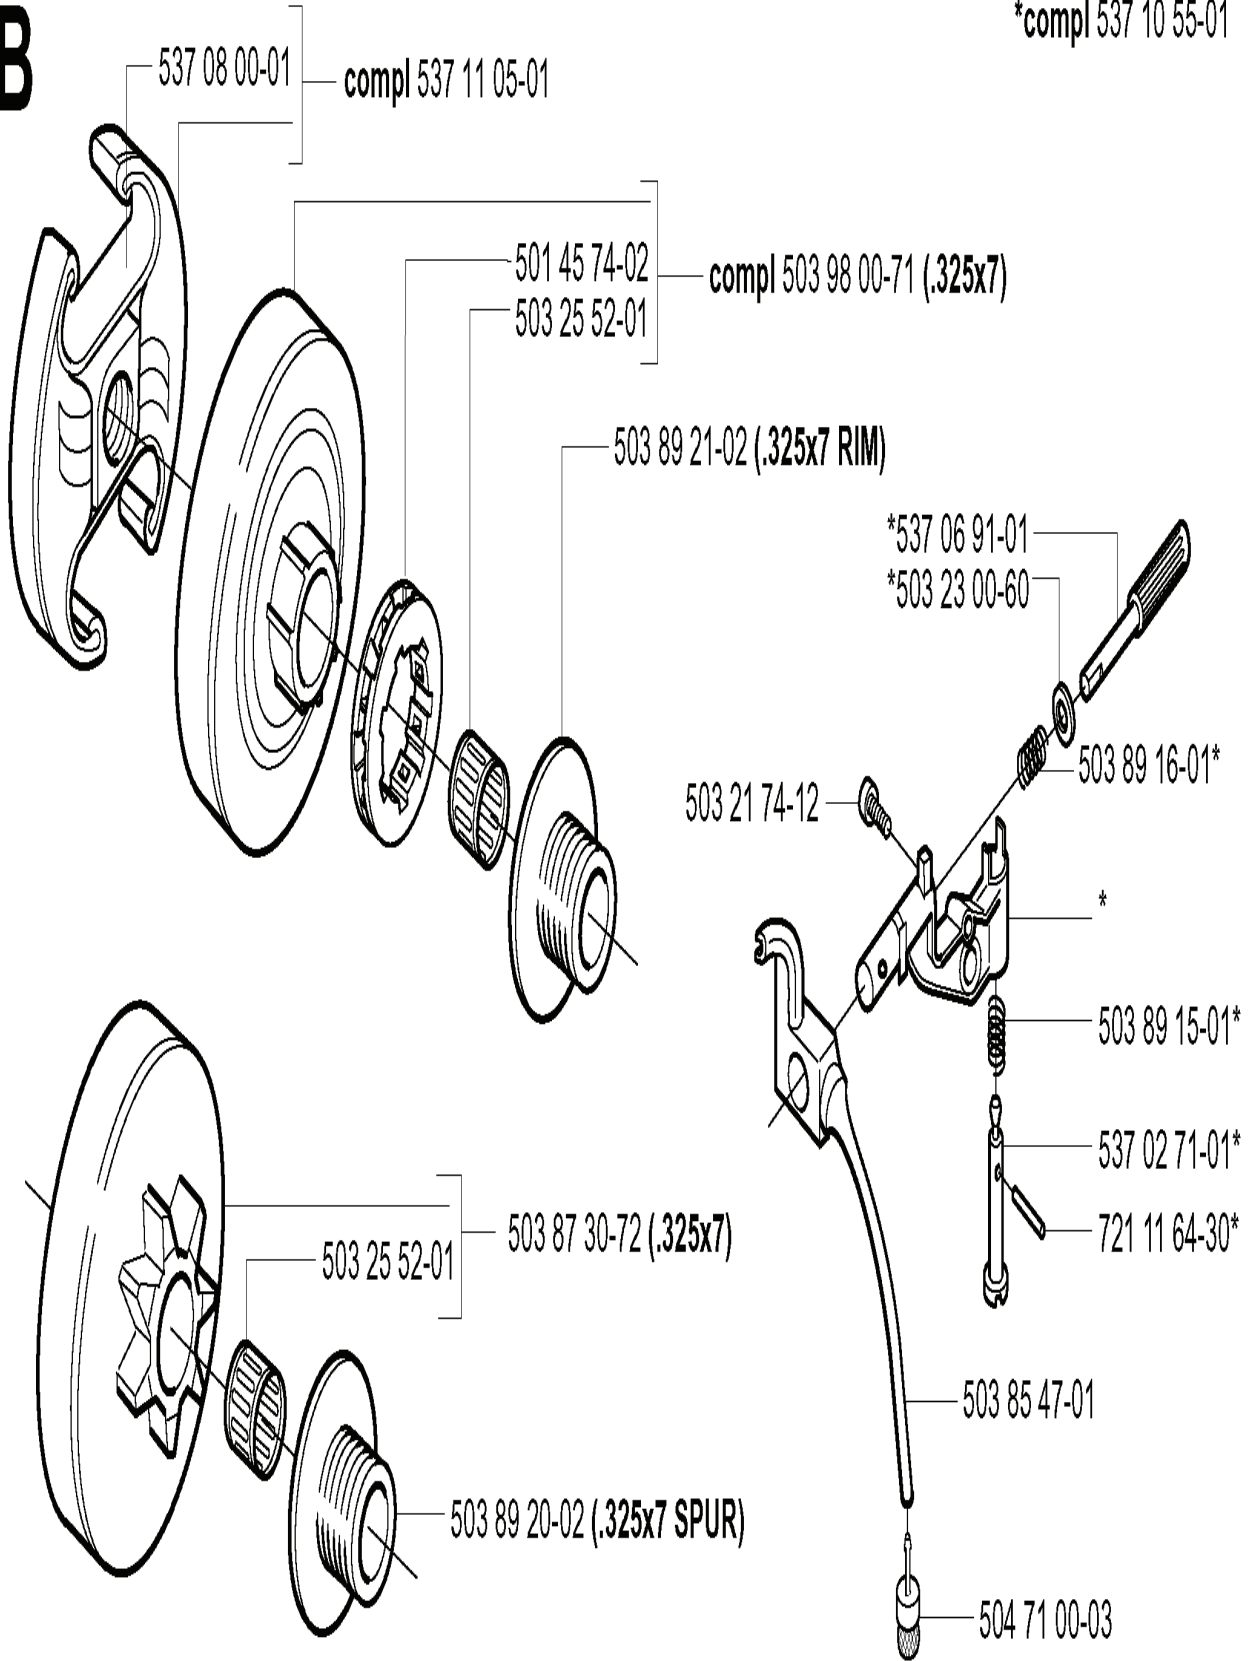

RESERVDELSKATALOG

: JONSERED

Reservdelslista

RESERVDELSLISTA

K *compl 503 98 98-01
**compl 503 98 98-03 (W)

REF.	ART. NR	ARTIKELBESKRIVNING	ANMÄRKNING	KIT
503 98 98-01	503989801	HANDTAG		1
503 98 98-03	503989803	HANDTAG		1
503 21 88-25	503218825	SKRUV IHSCFT		3
503 90 71-02	503907102	KÅPA		1
503 92 24-02	503922402	DISTANSBRICKA		1
503 89 83-01	503898301	VIBRATIONISOLATOR		1
503 21 88-16	503218816	SKRUV IHSCFT		2
537 01 07-02	537010702	RAM		1
503 71 82-02	503718202	BRYTARE		1

B

*compl 537 10 55-01

REF.	ART. NR	ARTIKELBESKRIVNING	ANMÄRKNING	KIT
537 08 00-01	537080001	KOPPLINGSFJÄDER		1
503 89 20-02	503892002	PUMPDREV		1
503 87 30-72	503873072	KOPPLINGSTRUMMA KPL		1
503 25 52-01	503255201	NÅLLAGER		1
501 45 74-02	501457402	RIM		1
537 11 05-01	537110501	KOPPLING KPL		1
503 98 00-71	503980071	KOPPLINGSTRUMMA		1
503 89 21-02	503892102	PUMPDREV		1
503 21 74-12	503217412	SKRUV IH SCT		1
504 71 00-03	504710003	OLJELOD		1
503 85 47-01	503854701	OLJESLANG		1
721 11 64-30	721116430	RÄFFELPINNE		1
537 02 71-01	537027101	JUSTERSKRUV		1
503 89 15-01	503891501	FJÄDER		1
503 89 16-01	503891601	FJÄDER		1
503 23 00-60	503230060	BRICKA		1
537 06 91-01	537069101	PUMPKOLV		1
537 10 55-01	537105501	OLJEPUMP		1