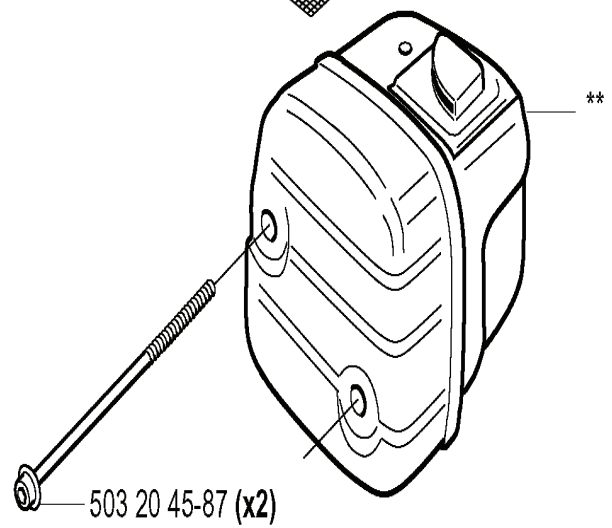

**F**

\*compl 503 86 27-03 (EU) 2150

\*compl 503 87 96-02 (FG) 2141, 2145

\*\*compl 503 86 28-03 (DF) 2141, 2145

\*\*724 12 87-59

\*\*503 86 36-01

---

REF.	ART. NR	ARTIKELBESKRIVNING	ANMÄRKNING	KIT
503 87 96-02	503879602	LJUDDÄMPARE KPL	(FG) 2141. 2145	1
503 86 27-03	503862703	LJUDDÄMPARE KPL	(EU) 2150	1
503 86 28-03	503862803	LJUDDÄMPARE KPL	(DF) 2141. 2145	1
724 12 87-59	724128759	SKRUV CRPANM		1
503 86 36-01	503863601	GNISTFÅNGARNÄT		1
503 20 45-87	503204587	SKRUV IHSCFM		2