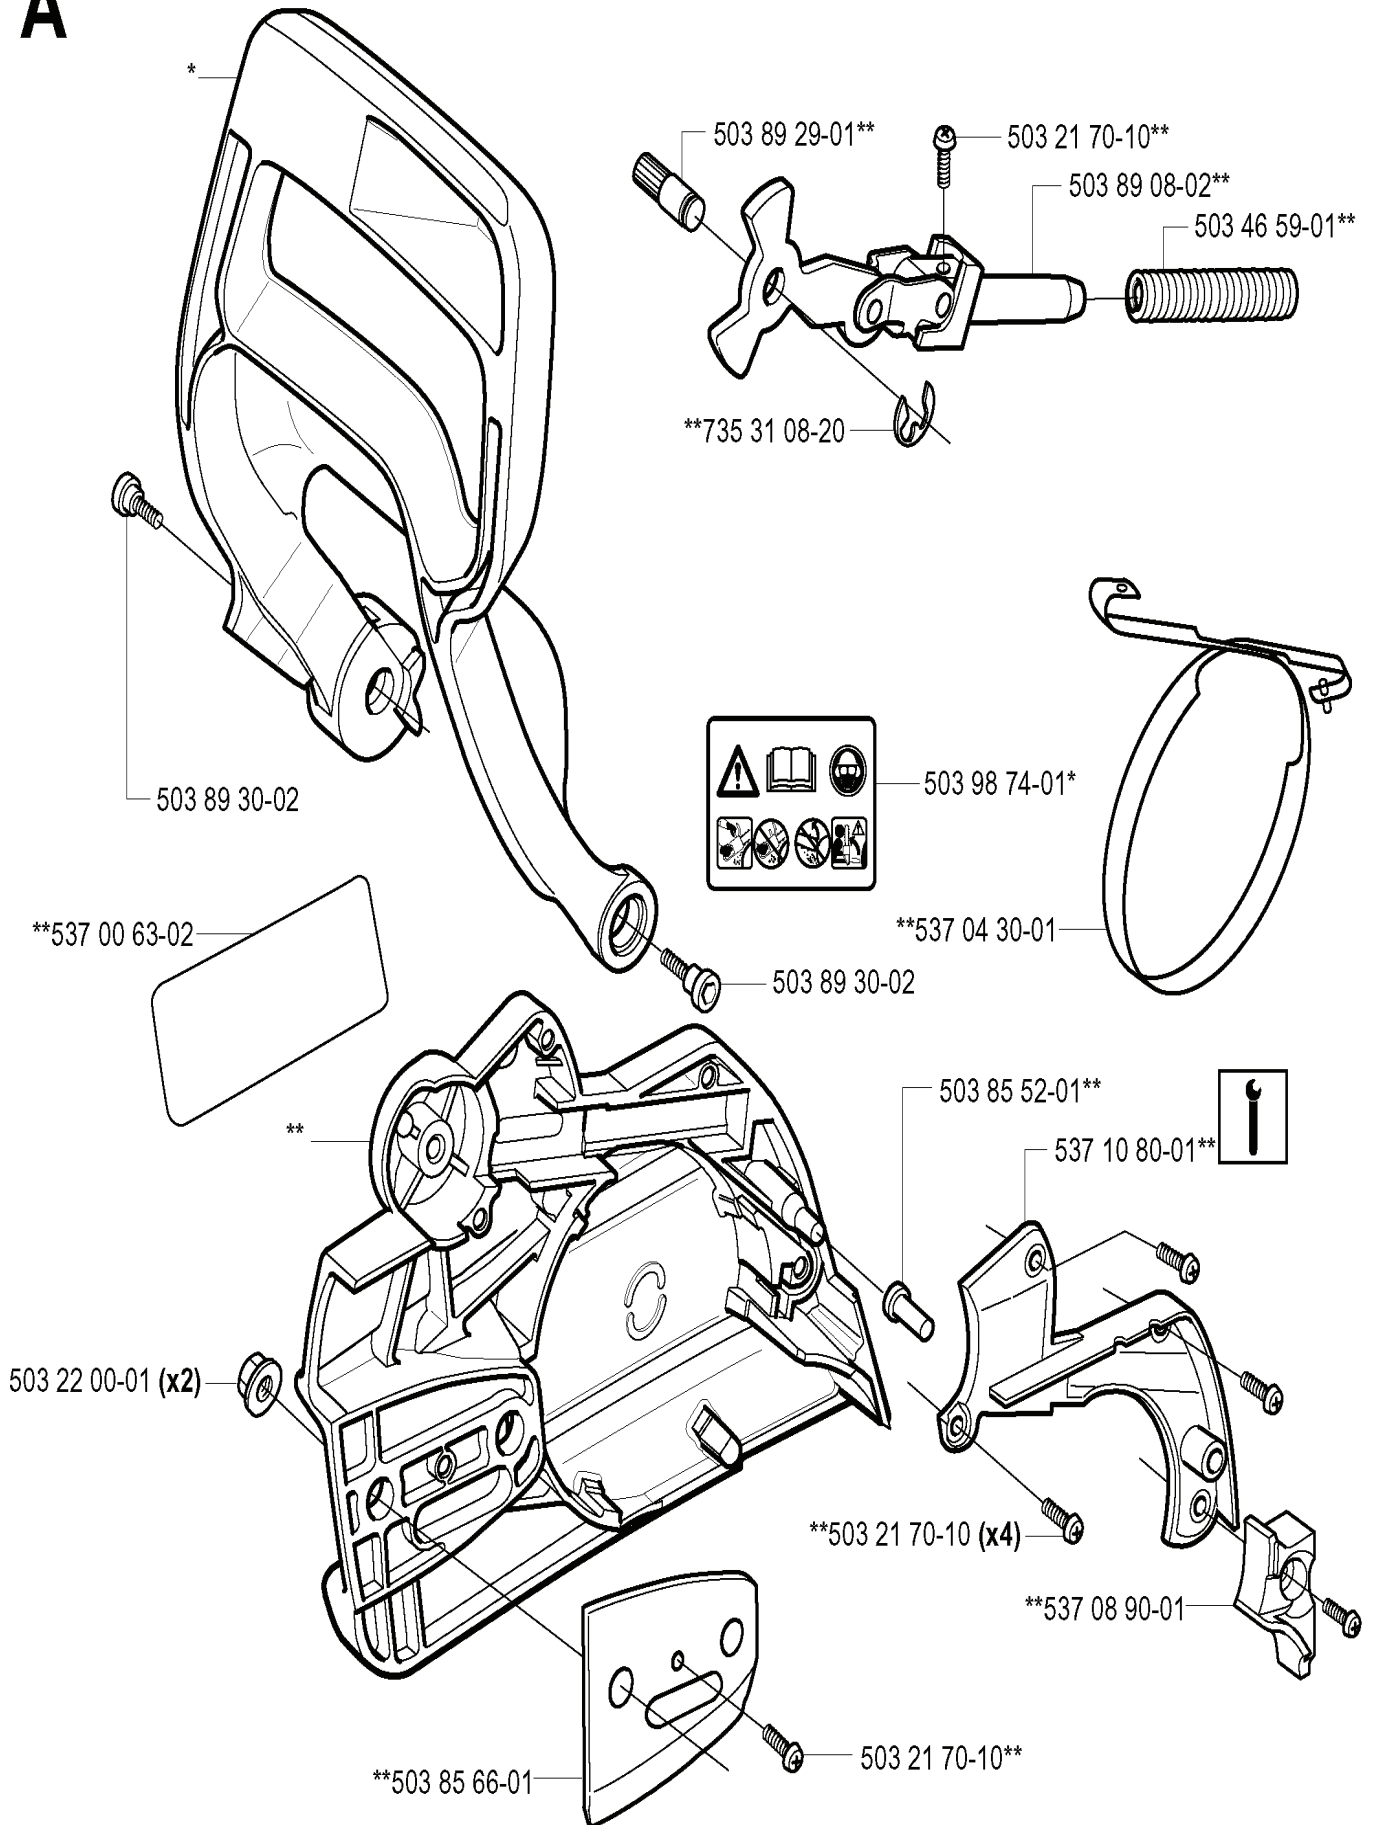

**A**

\*compl 537 01 21-02

\*\*compl 537 10 79-01

REF.	ART. NR	ARTIKELBESKRIVNING	ANMÄRKNING	KIT
537 01 21-02	537012102	KASTSKYDD		1
503 89 30-02	503893002	SCREW		1
537 00 63-02	537006302	DEKAL		1
503 22 00-01	503220001	MUTTER (HEXAGON)		2
503 85 66-01	503856601	TÄCKPLATTA		1
537 10 79-01	537107901	KEDJEBROMS KPL		1
503 89 29-01	503892901	TAPP		1
735 31 08-20	735310820	SPÄRRYTARE		1
503 21 70-10	503217010	SCREW CCRPANT		1
537 08 90-01	537089001	SLITSKYDD		1
537 10 80-01	537108001	NAVKAPSEL		1
503 85 52-01	503855201	STYRHYLSA		1
537 04 30-01	537043001	BROMSBAND KPL		1
503 98 74-01	503987401	DEKAL		1
503 46 59-01	503465901	BROMSFJÄDER		1
503 89 08-02	503890802	KNÄLED KPL		1