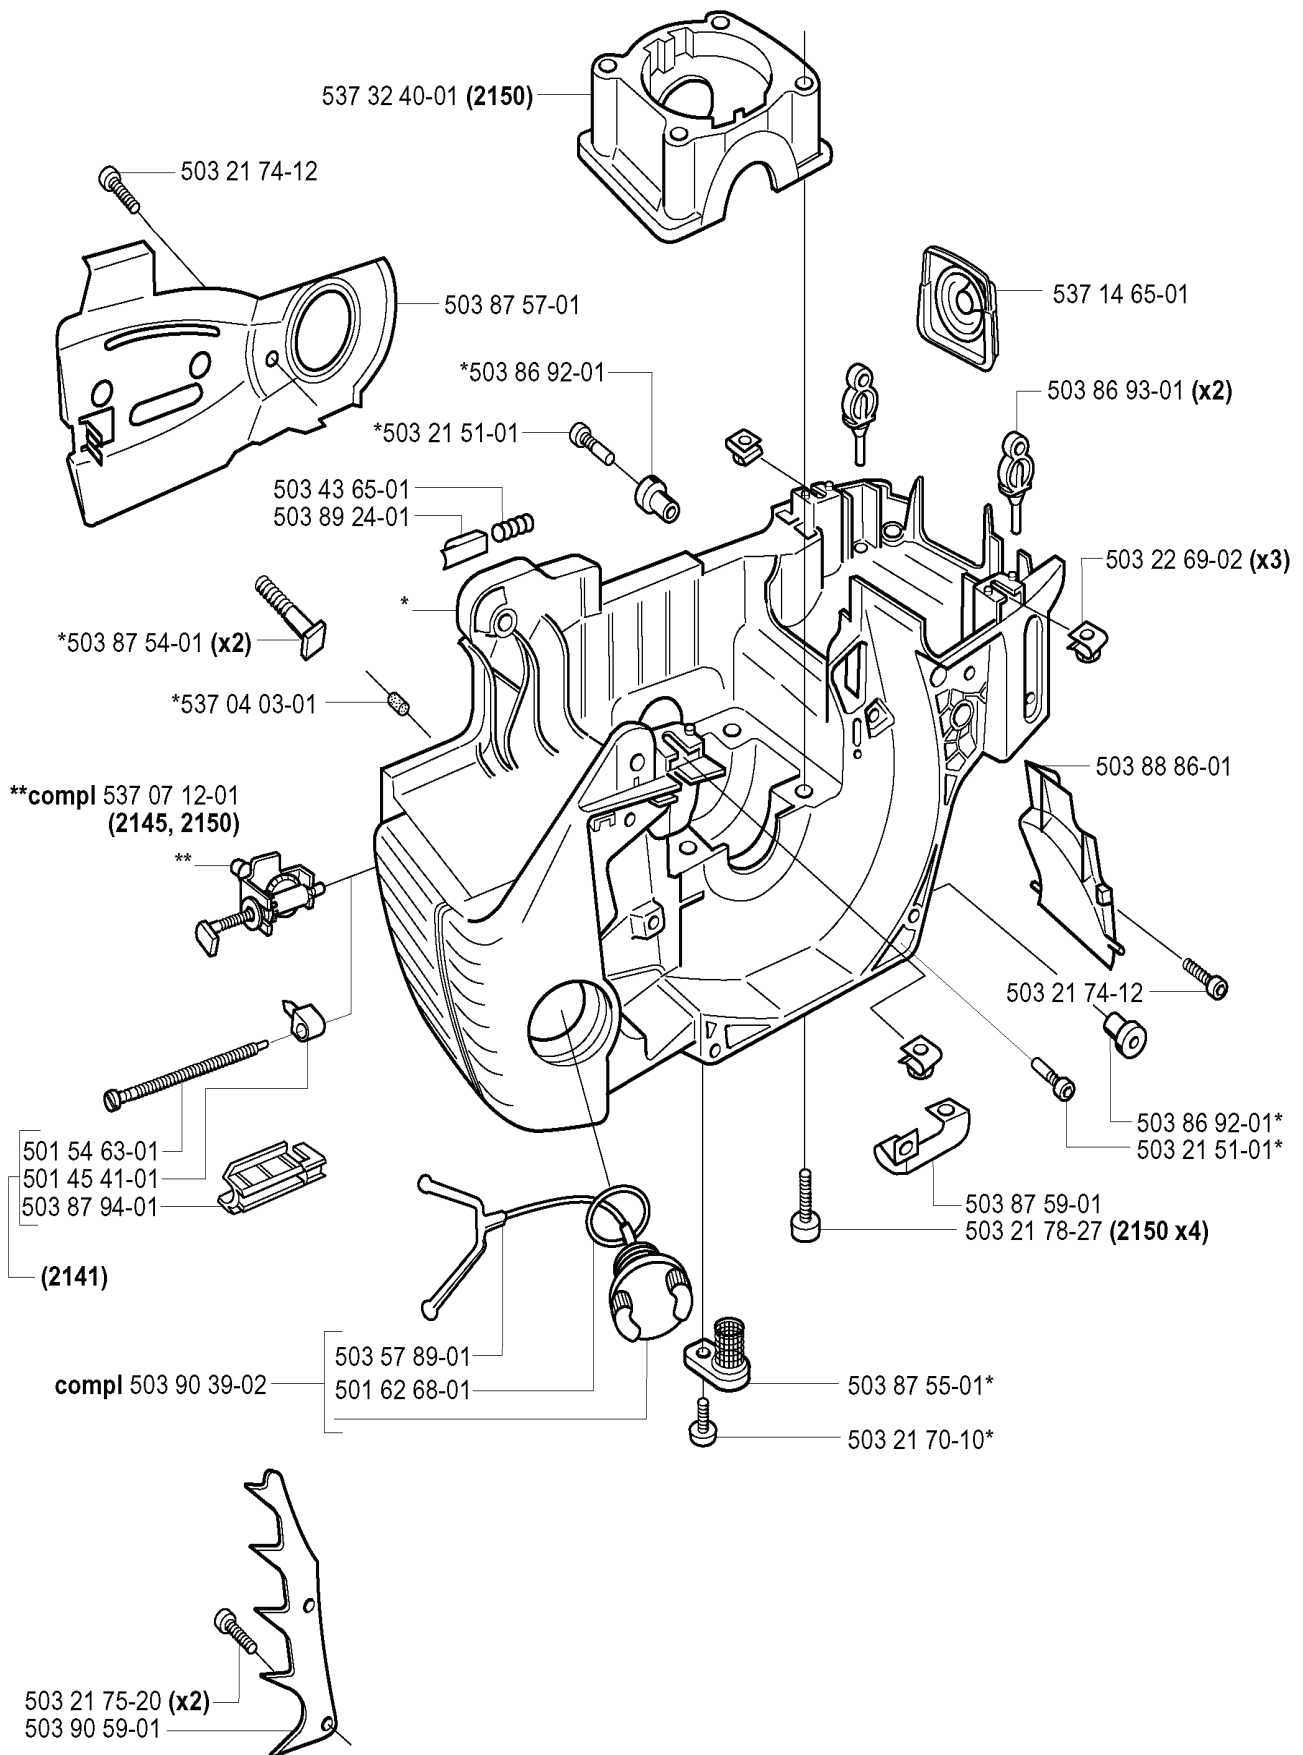

# RESERVDELSLISTA

C

\*compl 537 01 14-03

---

REF.	ART. NR	ARTIKELBESKRIVNING	ANMÄRKNING	KIT
537 01 14-03	537011403	CYLINDERKÅPA		1
503 40 59-01	503405901	VINTERPLUGG		1
537 05 59-02	537055902	HYLSA		2
503 20 34-25	503203425	SKRUV CCRPANMO		3

**H** \*compl 537 17 20-02

REF.	ART. NR	ARTIKELBESKRIVNING	ANMÄRKNING	KIT
537 17 20-02	537172002	VEVHUS KPL		1
537 32 40-01	537324001	LAGERSKYDD	2150	1
503 21 74-12	503217412	SKRUV IH SCT		1
503 87 57-01	503875701	KEDJELEDARPLÅT		1
503 43 65-01	503436501	LÄGESFJÄDER		1
503 89 24-01	503892401	LÅS		1
503 87 54-01	503875401	SVÄRDSBULT		2
537 04 03-01	537040301	VENTIL		1
537 07 12-01	537071201	KEDJESPÄNNARE	2145, 2150	1
501 54 63-01	501546301	SCREW	2141	1
501 45 41-01	501454101	MUTTER	2141	1
503 87 94-01	503879401	HÅLLARE	2141	1
503 90 39-02	503903902	TANKLOCK		1
503 21 75-20	503217520	SKRUV IH SCFT		2
503 90 59-01	503905901	BARKSTÖD		1
501 62 68-01	501626801	PACKNING		1
503 57 89-01	503578901	HÅLLARE		1
503 21 70-10	503217010	SCREW CCRPANT		1
503 87 55-01	503875501	OLJESIL		1
503 21 78-27	503217827	SKRUV IH SCT	2150	4
503 87 59-01	503875901	JORDBLECK		1
503 21 51-01	503215101	SKRUV IH SCT		1
503 86 92-01	503869201	BUSHING		1
503 88 86-01	503888601	LUFTMUNSTYCKE		1
503 22 69-02	503226902	MUTTER		3
503 86 93-01	503869301	STÖD		2
537 14 65-01	537146501	BÄLG		1