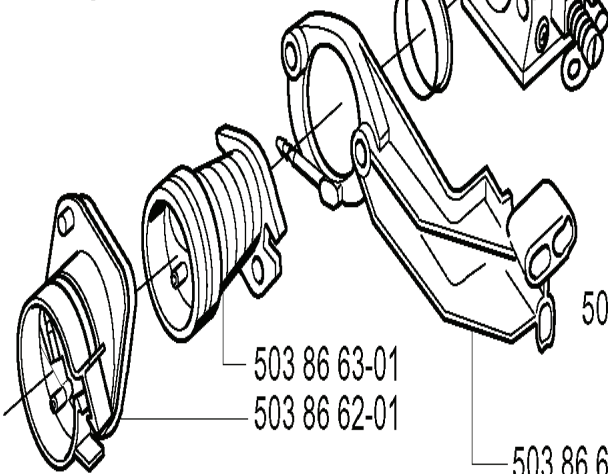

**M** \*compl 503 99 58-02

REF.	ART. NR	ARTIKELBESKRIVNING	ANMÄRKNING	KIT
5039958-02	503995802	STARTAPPARAT		1
5032177-16	503217716	SKRUV IH SCT		1
5032129-10	503212910	SCREW CCRPANT		2
5039604-02	503960402	STARTAPPARATHUS		1
5370062-18	537006218	DEKAL	2141	1
5370062-19	537006219	DEKAL	2145	1
5370062-17	537006217	DEKAL	2150	1
5038906-01	503890601	LUFTLEDARE		1
5053051-25	505305125	STARTSNÖRE		1
5370925-01	537092501	LINHJUL		1
5370931-01	537093101	FJÄDERKASSETT KPL		1
5032173-21	503217321	SCREW		4
5016306-01	501630601	HYLSA		1
5371965-01	537196501	STARHANDTAG		1

# G

- 537 02 40-01 NYLON 80 $\mu$  Black
- 537 02 40-02 NYLON 44 $\mu$  Yellow
- 537 02 40-03 FELT White

503 88 92-01

503 28 18-12 (HDA 195)  
503 28 32-08 (C3-EL18 EPA)

537 02 90-01

537 24 65-01

503 86 94-01

503 21 74-50 (x2)

503 86 95-02

503 86 63-01

503 86 62-01

503 86 64-01

503 86 96-01

503 86 97-01

REF.	ART. NR	ARTIKELBESKRIVNING	ANMÄRKNING	KIT
503 88 92-01	503889201	GASSTÄNG		1
503 28 18-12	503281812	FÖRGASARE	HDA 195	1
503 28 32-08	503283208	FÖRGASARE	C3-EL18 EPA	1
537 02 90-01	537029001	STÖDRING		1
537 24 65-01	537246501	IMPULSSLANG		1
503 86 63-01	503866301	BÄLG		1
503 86 62-01	503866201	MELLANVÄGG		1
503 86 64-01	503866401	FLÄNS		1
503 86 96-01	503869601	CHOKEREGGLAGE		1
503 86 97-01	503869701	SHORT CIRCUIT SPRING		1
503 86 95-02	503869502	STOPPKONTAKT		1
503 21 74-50	503217450	SKRUV IH SCT		2
503 86 94-01	503869401	INSUGSKRÖK		1
537 02 40-03	537024003	LUFTFILTER	FELT WHITE	1
537 02 40-02	537024002	LUFTFILTER	NYLON 44 YELLOW	1
537 02 40-01	537024001	LUFTFILTER	NYLON 80 BLACK	1