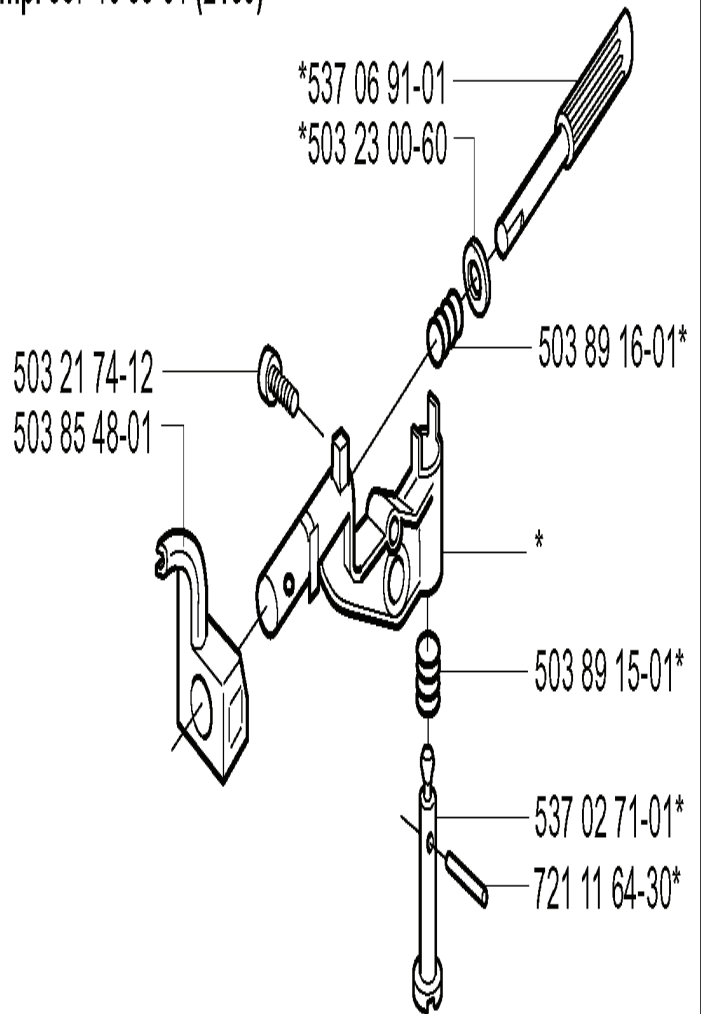

---

REF.	ART. NR	ARTIKELBESKRIVNING	ANMÄRKNING	KIT
537 17 85- 01	537178501	SCREW	HEPA	1

**B**

\*compl 537 10 55-01 (2150)

537 08 00-01  
537 11 05-01

503 87 30-72  
(.325x7 SPUR)  
503 25 52-01

503 89 22-02 (.325x7 2150)  
503 93 18-01 (.325x7 2141, 2145)