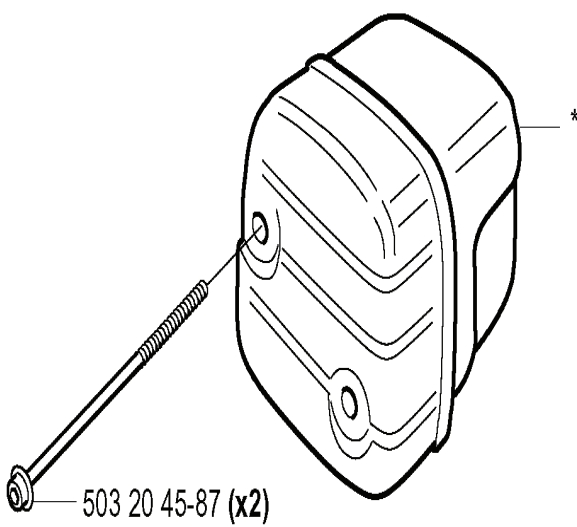

*compl 503 87 96-02 (FG) 2141, 2145