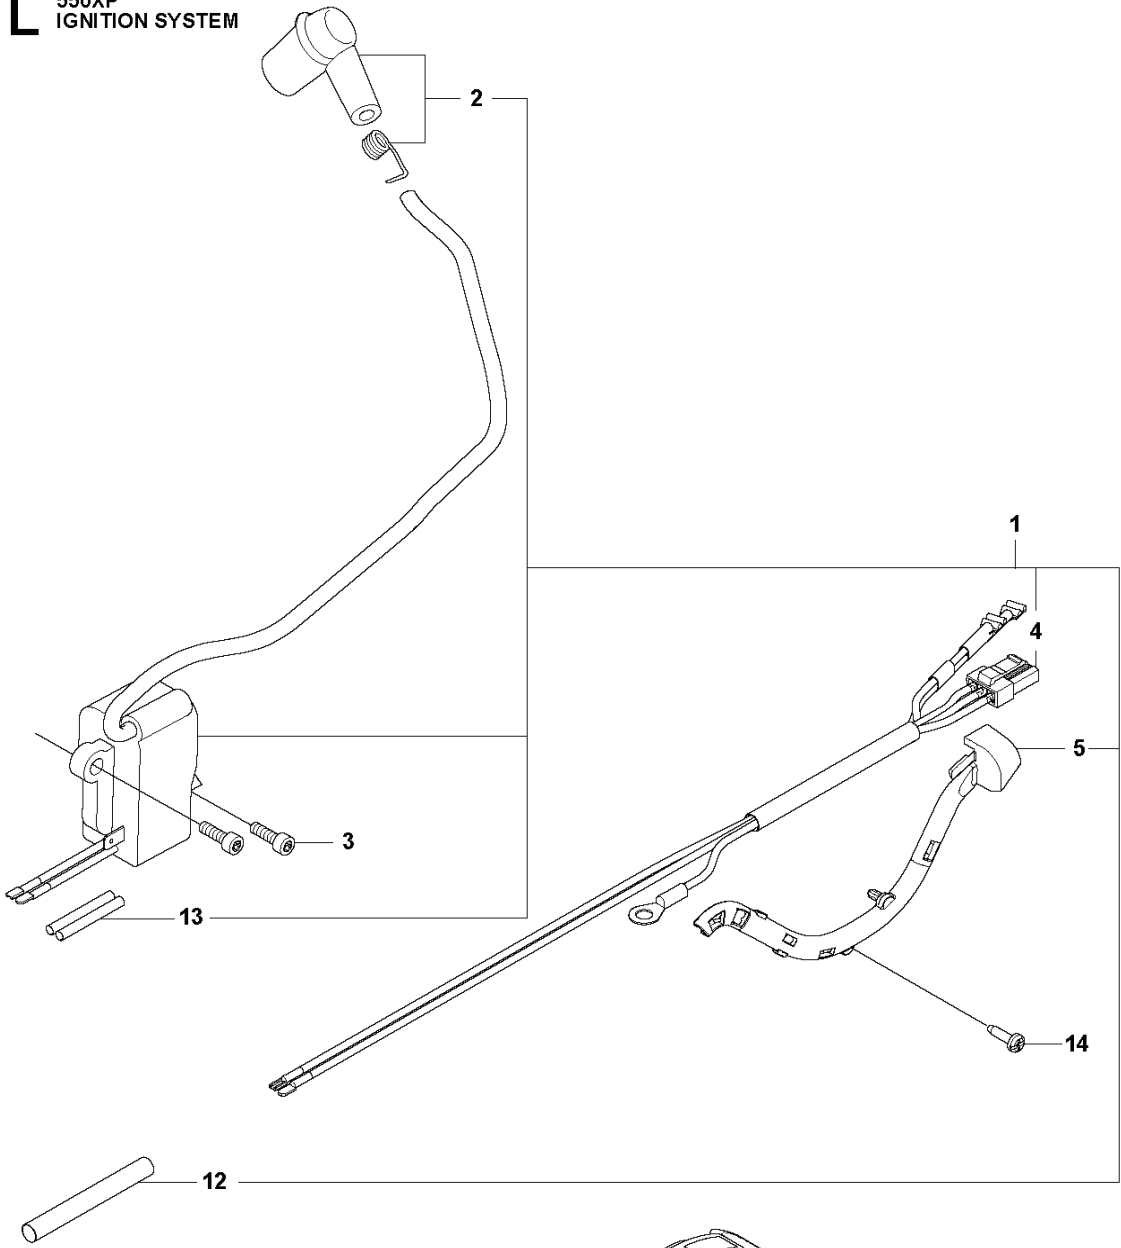

L 550XP
IGNITION SYSTEM

REF.	ART. NR	ARTIKELBESKRIVNING	ANMÄRKNING	KIT
1	581723602	TÄNDMODUL KPL		1
2	501485404	SPARK PLUG CAP ASSY		1
3	525755203	SKRUV ITXSCFM		2
4	577967602	KABLAGE KPL		1
5	529292601	KABELHÅLLARE		1
6	503220401	MUTTER		1
7	522937803	SVÅNGHJUL KPL		1
8	503230042	BRICKA		2
9	501673501	FJÄDER		2
10	501673201	MEDBRINGARHAKE		2
11	506006901	SCREW		2
12	504043505	KABELSKYDD		1
13	503238501	SHRINKAGE HOSE		2
14	525887401	SCREW CITXPANT		1