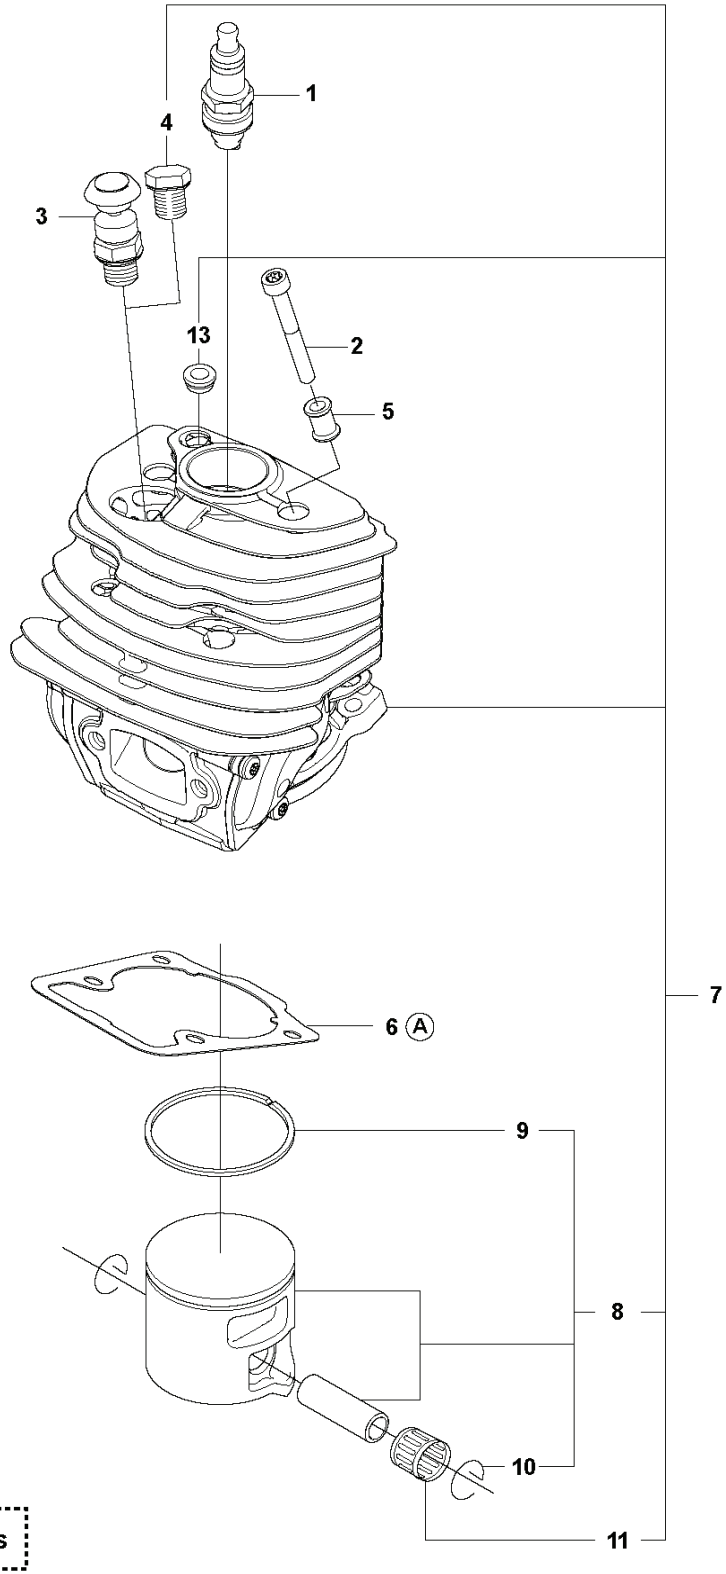

D 550XP
CYLINDER PISTON

REF.	ART. NR	ARTIKELBESKRIVNING	ANMÄRKNING	KIT
1	574519601	TÄNDSTIFT		1
2	582392701	SCREW		4
3	575276901	DEKOMPRESSIONSVENTIL		1
4	503552201	PLUGG		1
5	576717602	HYLSA		4
6	525315801	PACKNING		1
7	577764707	CYLINDER KPL		1
8	577047008	KOLV KPL		1
9	577958301	KOLVRING		1
10	737441000	LÅSRING		2
11	503256302	NÅLLAGER		1
12	577766603	PACKNINGSSATS	A=Set of gaskets - Up to s/n 20181900169	1
12	577766604	PACKNINGSSATS	A=Set of gaskets From s/n 20181900170	1
13	520291101	BUSHING