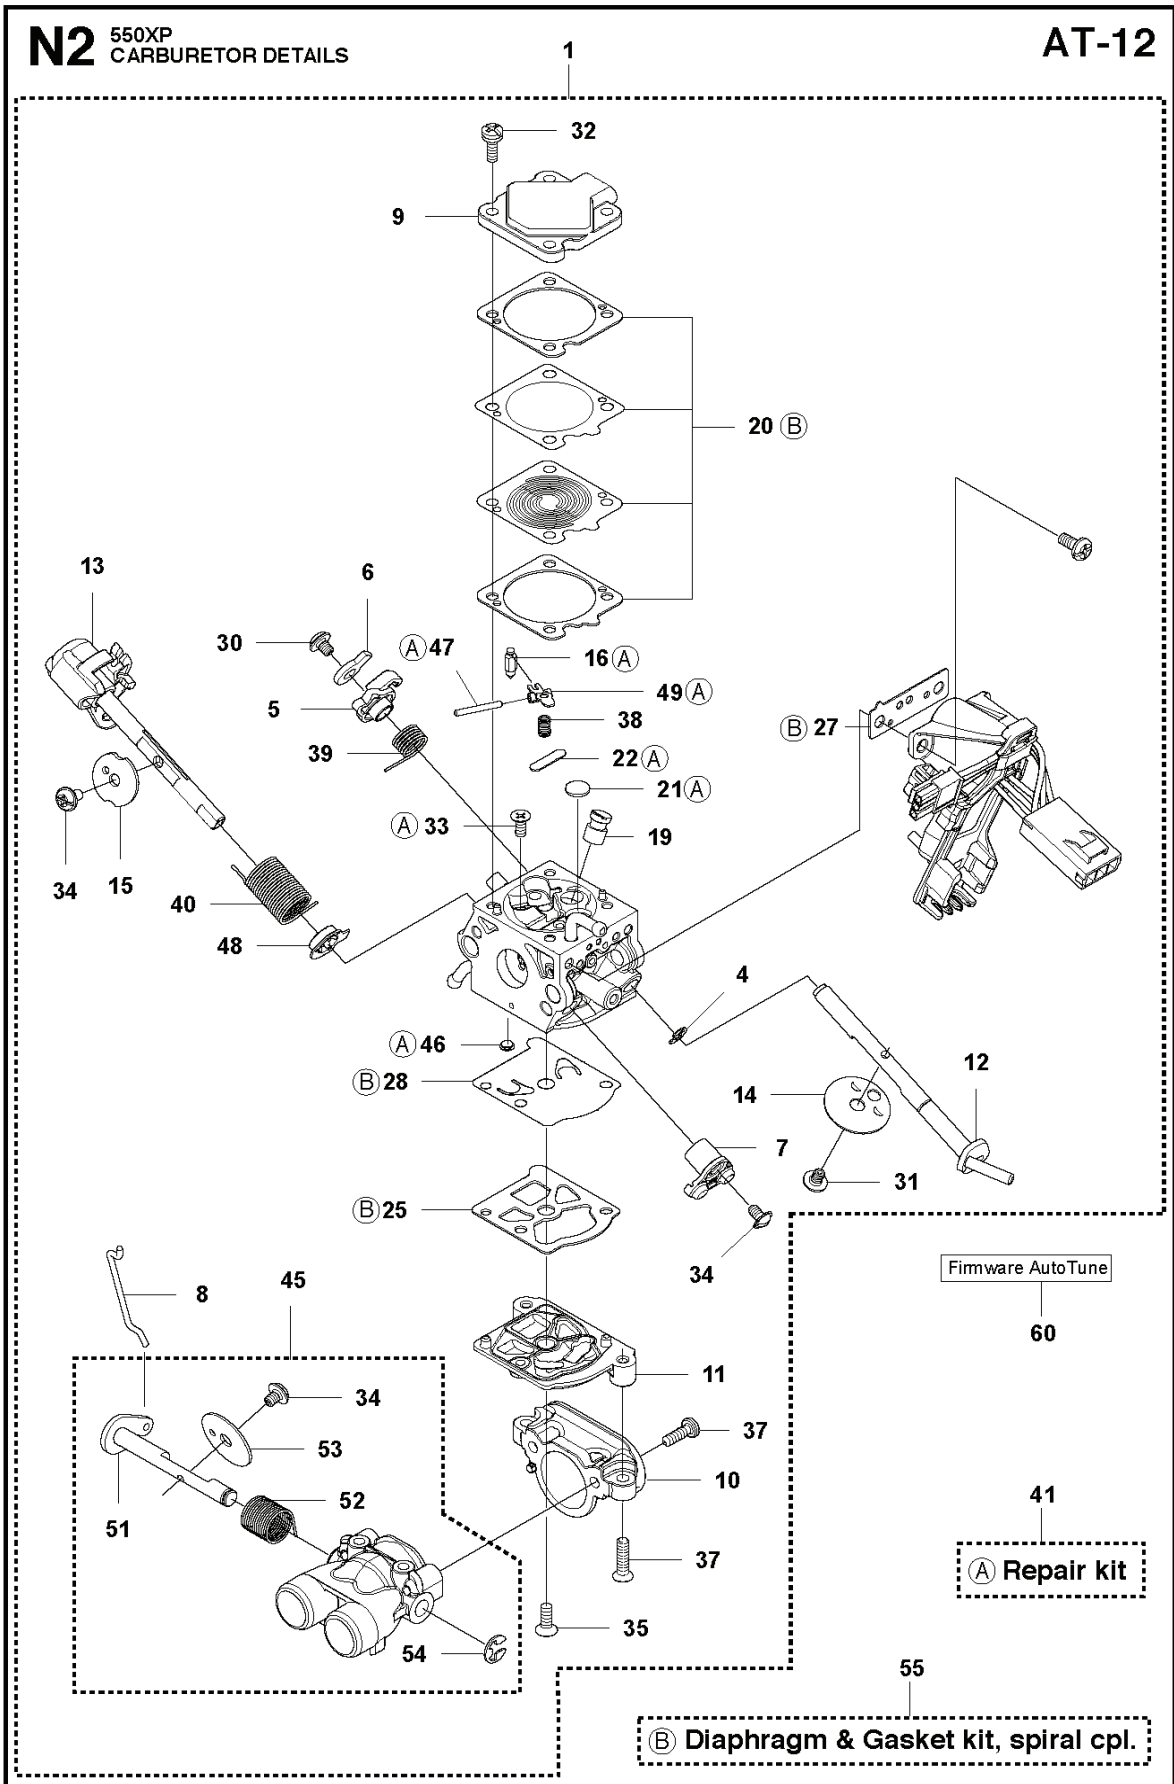

N2 550XP CARBURETOR DETAILS

AT-12

REF.	ART. NR	ARTIKELBESKRIVNING	ANMÄRKNING	KIT
1	587084806	CARBURETTOR KIT	AT-12	1
4	577262901	HÅLLARE		1
5	574357701	HÅVARM		1
6	576618501	HÅVARM		1
7	577219201	GASHÅVARM KPL		1
8	574357901	LÄNK		1
9	574358101	KÅPA		1
10	575794801	INLOPP		1
11	575794701	KÅPA		1
12	574358401	AXEL KPL		1
13	574358201	AXEL		1
14	574358501	VENTIL		1
15	501649501	STRYPVENTIL		1
16	503563401	NÄLVENTIL		1
19	576618801	NOZZLE ASSY		1
20	582366401	PACKNINGSSATS		1
21	504790801	PLUGG		1
22	586497101	PLUGG		1
25	504130906	PACKNING		1
27	574358701	PACKNING		1
28	577016601	MEMBRAN		1
30	501468701	SCREW		1
31	537003401	SCREW		1
32	537003101	SCREW		4
33	502847101	SCREW		1
34	544111501	SCREW		2
35	574359001	SCREW		1
37	576618901	SCREW		4
38	503562401	FJÄDER		5
39	574359301	FJÄDER		1
40	574359401	FJÄDER		1
41	582366201	REPARATIONSSATS		1
45	579323101	GASSPJÄLL KPL		1
46	501666101	NÄT		1
47	505520125	TAPP		1
48	574359601	BUSHING		1
49	501649601	HÅVARM		1
51	586767401	AXEL KPL		1
52	574357601	FJÄDER		1
53	576619001	VENTIL		1
54	505316736	RING		1
55	582366501	PACKNINGSSATS		1
60	900000002	DUMMY PART	Download from your local supportsite