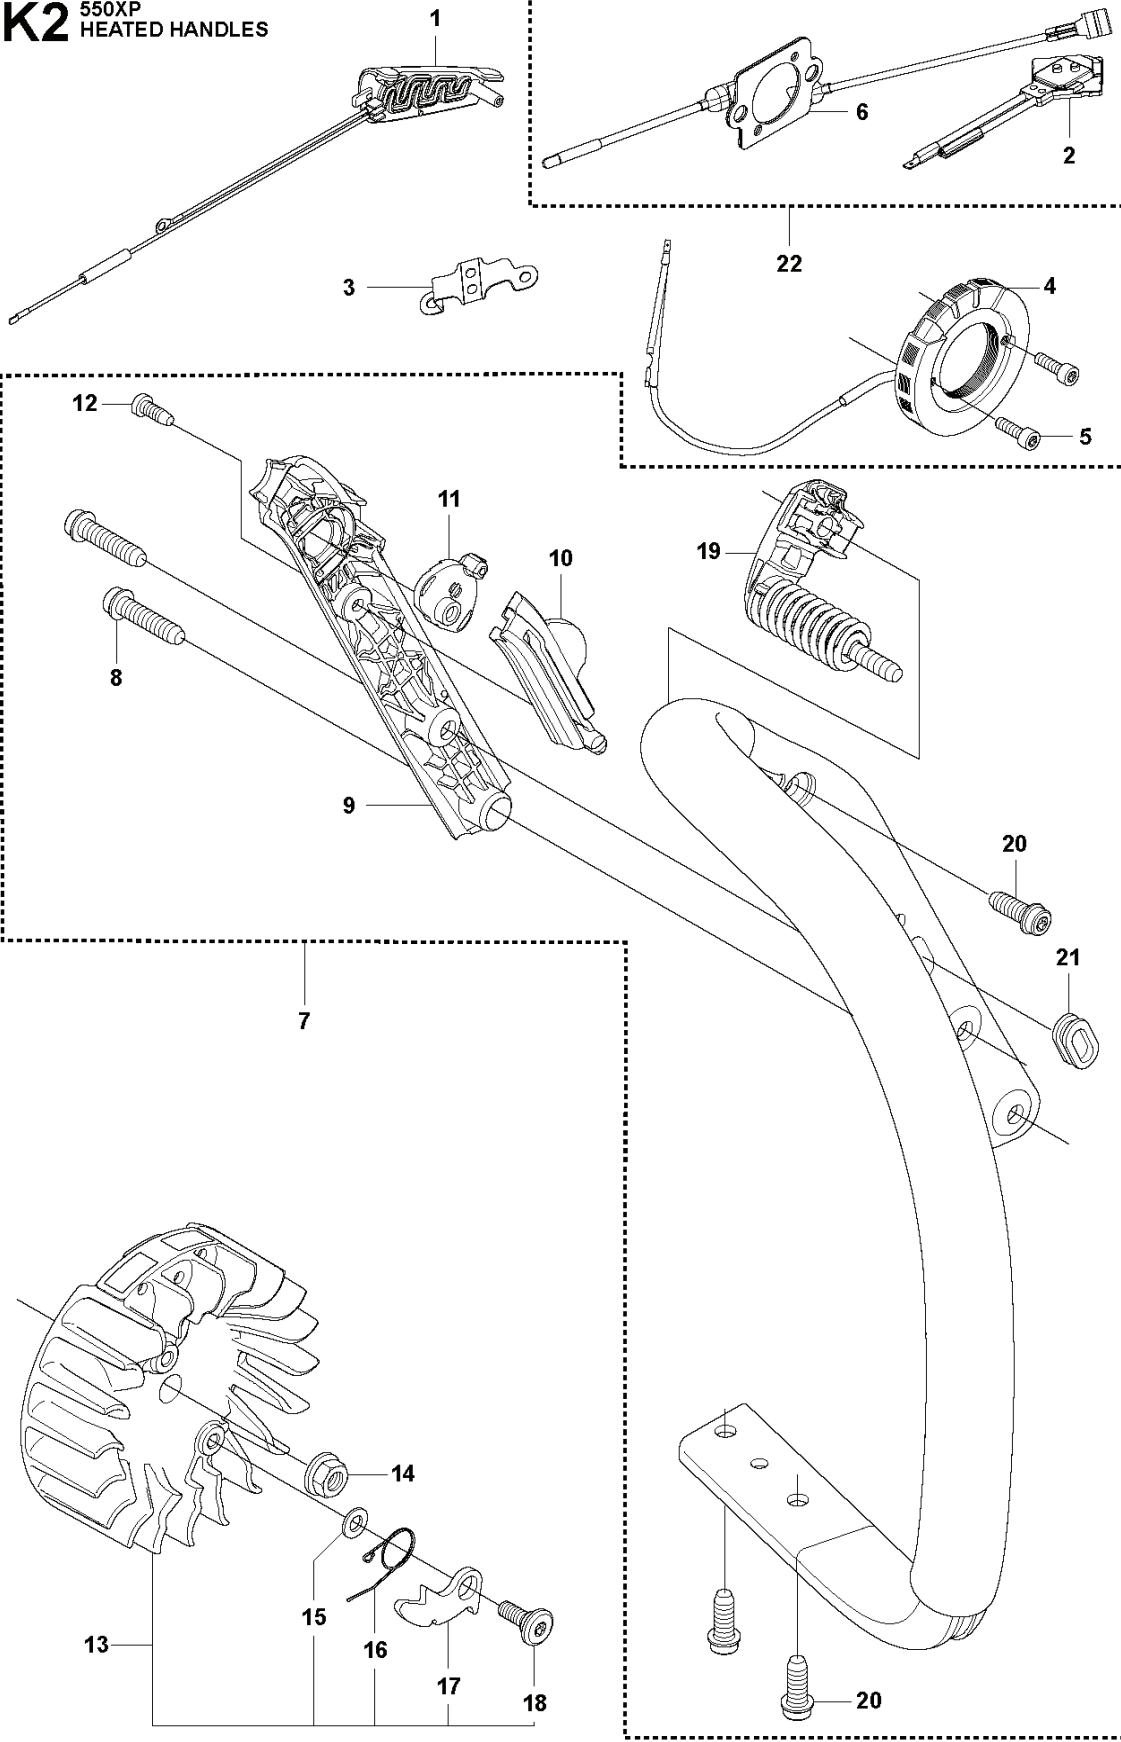

K2 550XP
HEATED HANDLES

REF.	ART. NR	ARTIKELBESKRIVNING	ANMÄRKNING	KIT
1	522741902	HANDTAGSINLÄGG		1
2	578864601	TERMOSTAT KPL		1
3	537210801	HÅLLARE		1
4	522611402	GENERATORSTATOR		1
5	526818102	SKRUV ITXSCM		2
6	588168602	FOLIEELEMENT		1
7	577798204	HANDTAG FRÄMRE		1
8	525798103	SCREW ITXSCFT		2
9	523348503	KÅPA		1
10	523348401	KONTAKTBLECK		1
11	537252501	KONTAKTBLECK		1
12	525887401	SCREW CITXPANT		1
13	522937804	SVÅNGHJUL KPL		1
14	503220401	MUTTER		1
15	503230042	BRICKA		2
16	501673501	FJÄDER		2
17	501673201	MEDBRINGARHAKE		2
18	506006901	SCREW		2
19	522951507	VIBRATIONISOLATOR		1
20	525798101	SCREW ITXSCFT		4
21	537088301	GENOMFÖRING		1
22	582829601	TERMOSTAT KPL	Up to s/n 20164200001	1