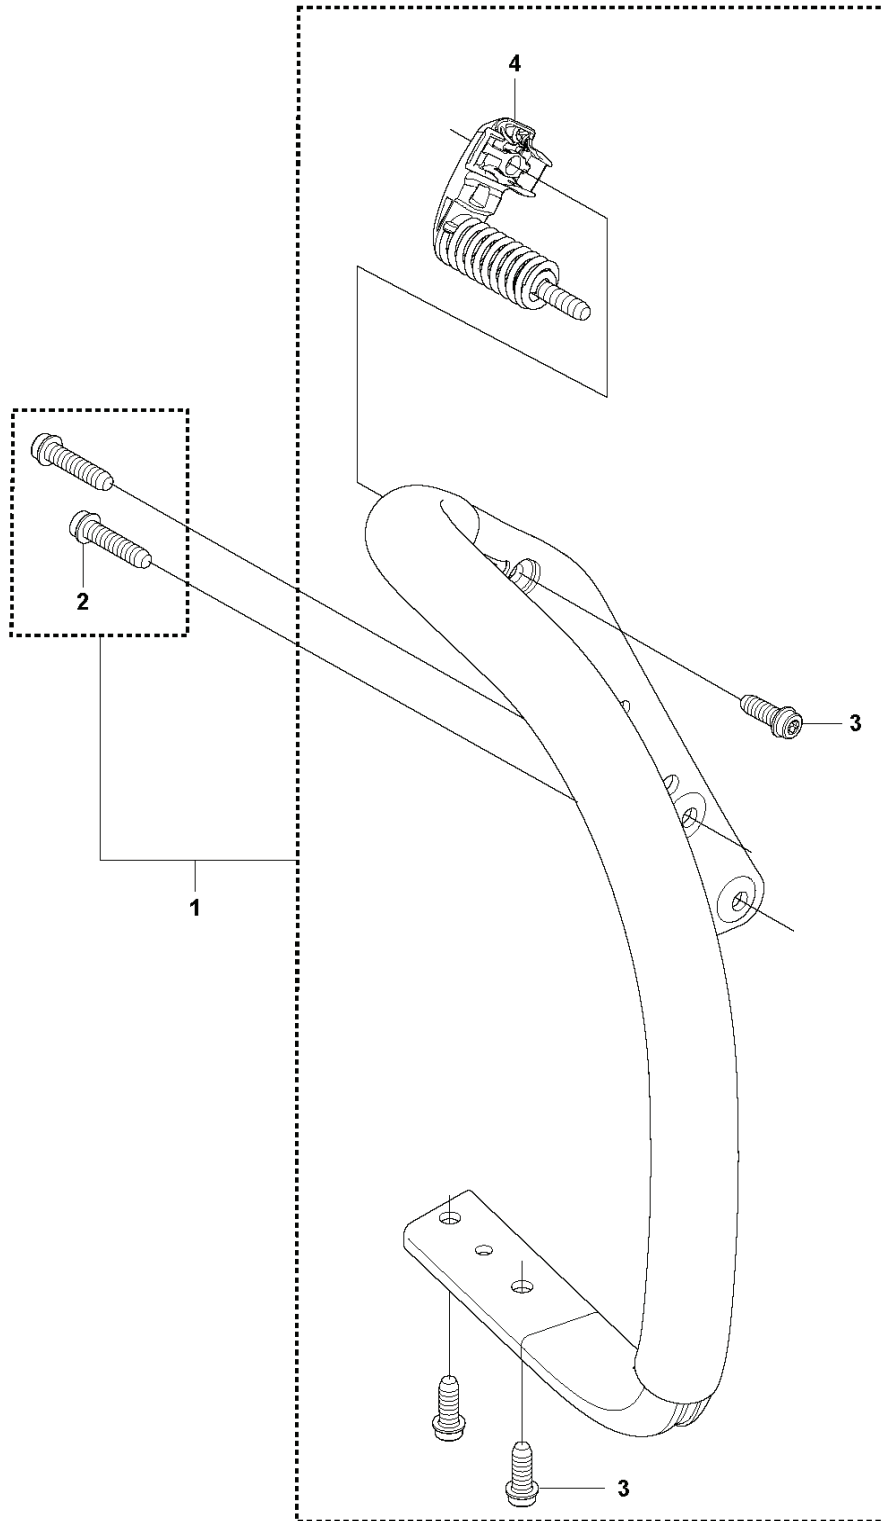

K1 550XP
HANDLES

REF.	ART. NR	ARTIKELBESKRIVNING	ANMÄRKNING	KIT
1	577798203	HANDTAG FRÄMRE		1
2	525798103	SCREW ITXSCFT		2
3	525798101	SCREW ITXSCFT		4
4	522951507	VIBRATIONISOLATOR		1