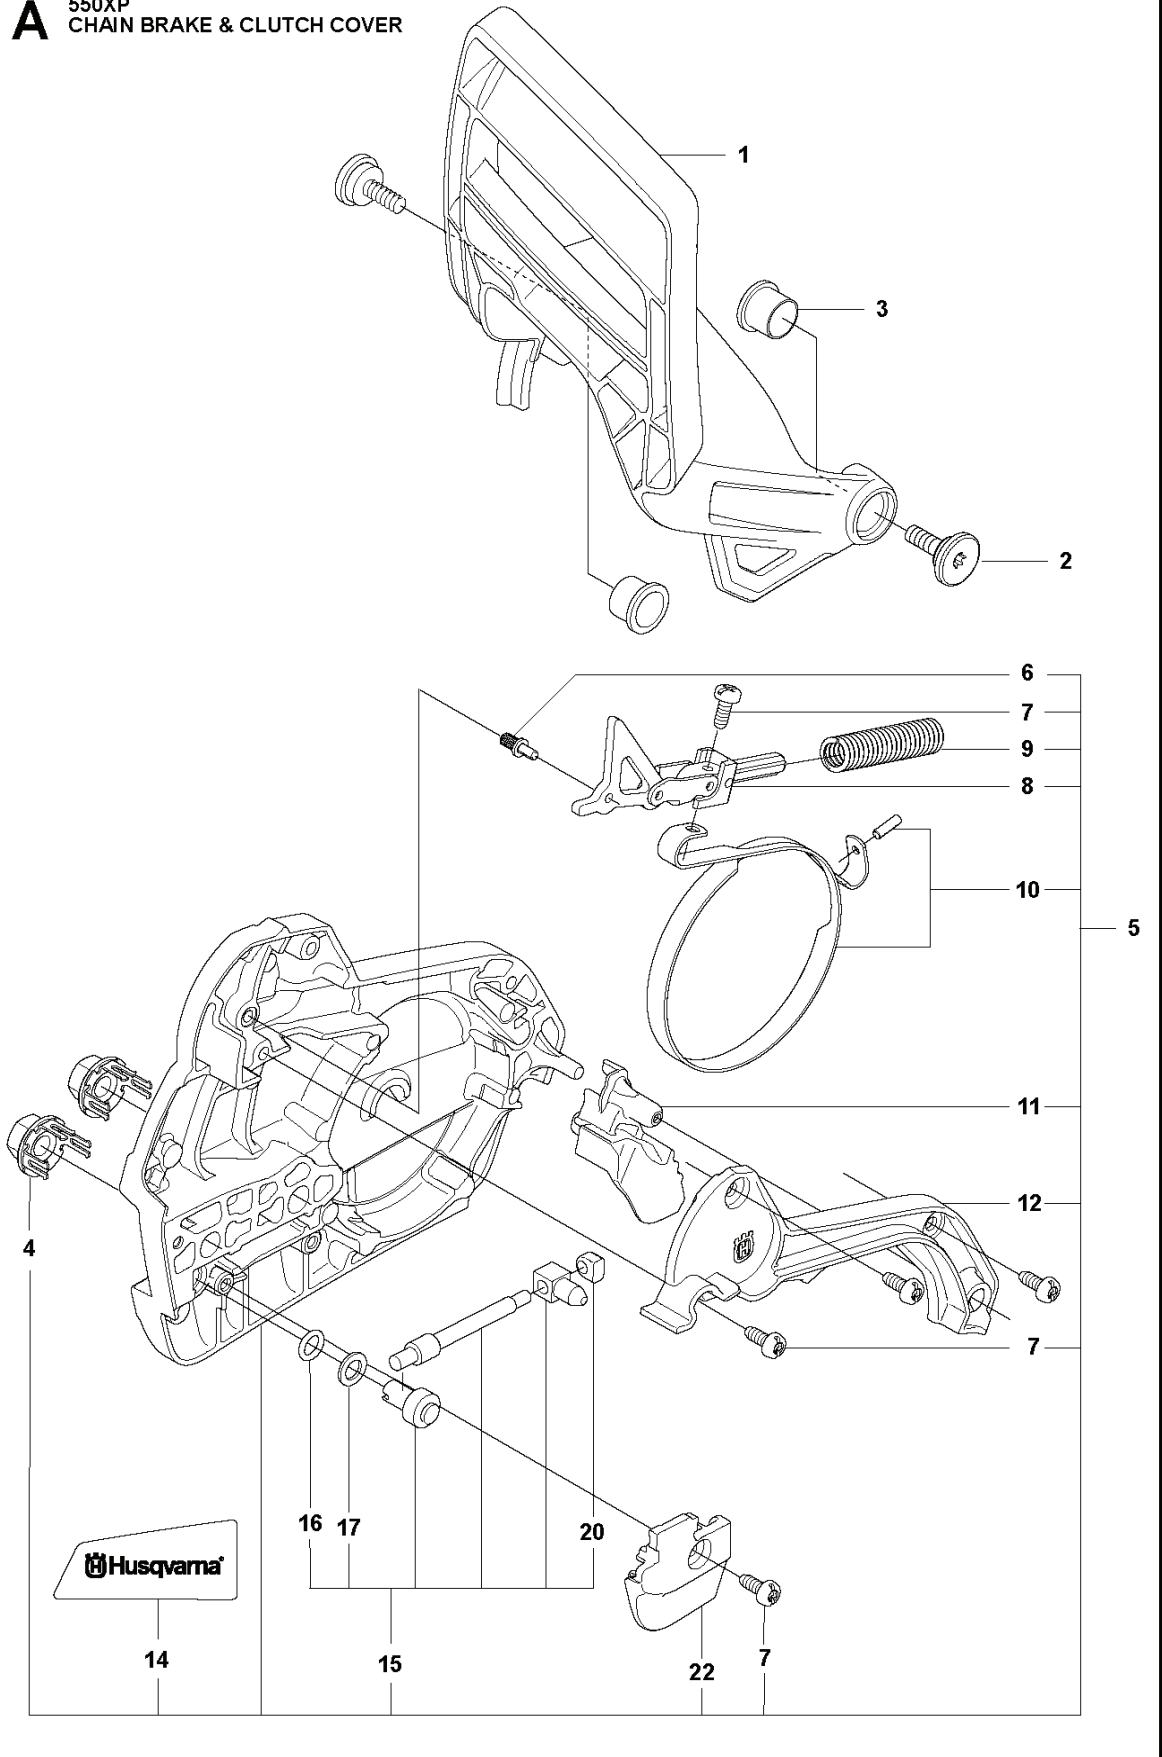

A 550XP
CHAIN BRAKE & CLUTCH COVER

REF.	ART. NR	ARTIKELBESKRIVNING	ANMÄRKNING	KIT
1	522677501	KASTSKYDD		1
2	526834501	SCREW		2
3	577780201	BUSHING		2
4	505197301	MUTTER		2
5	505199005	KOPPLINGSKÅPA KPL		1
6	503751801	TAPP		1
7	526221801	SCREW CITXPANT		5
8	505199301	KNÄLED KPL		1
9	503908301	BROMSFJÄDER		1
10	505199502	BROMSBAND KPL		1
11	505201601	SKYDD		1
12	505199701	KÅPA		1
14	523058001	DEKAL		1
15	575260403	KEDJESPÄNNARSATS		1
16	740480702	O-RING		1
17	503230063	BRICKA		1
20	537017401	LAGERHYLSA		1
22	505199801	KEDJESTYRARE		1