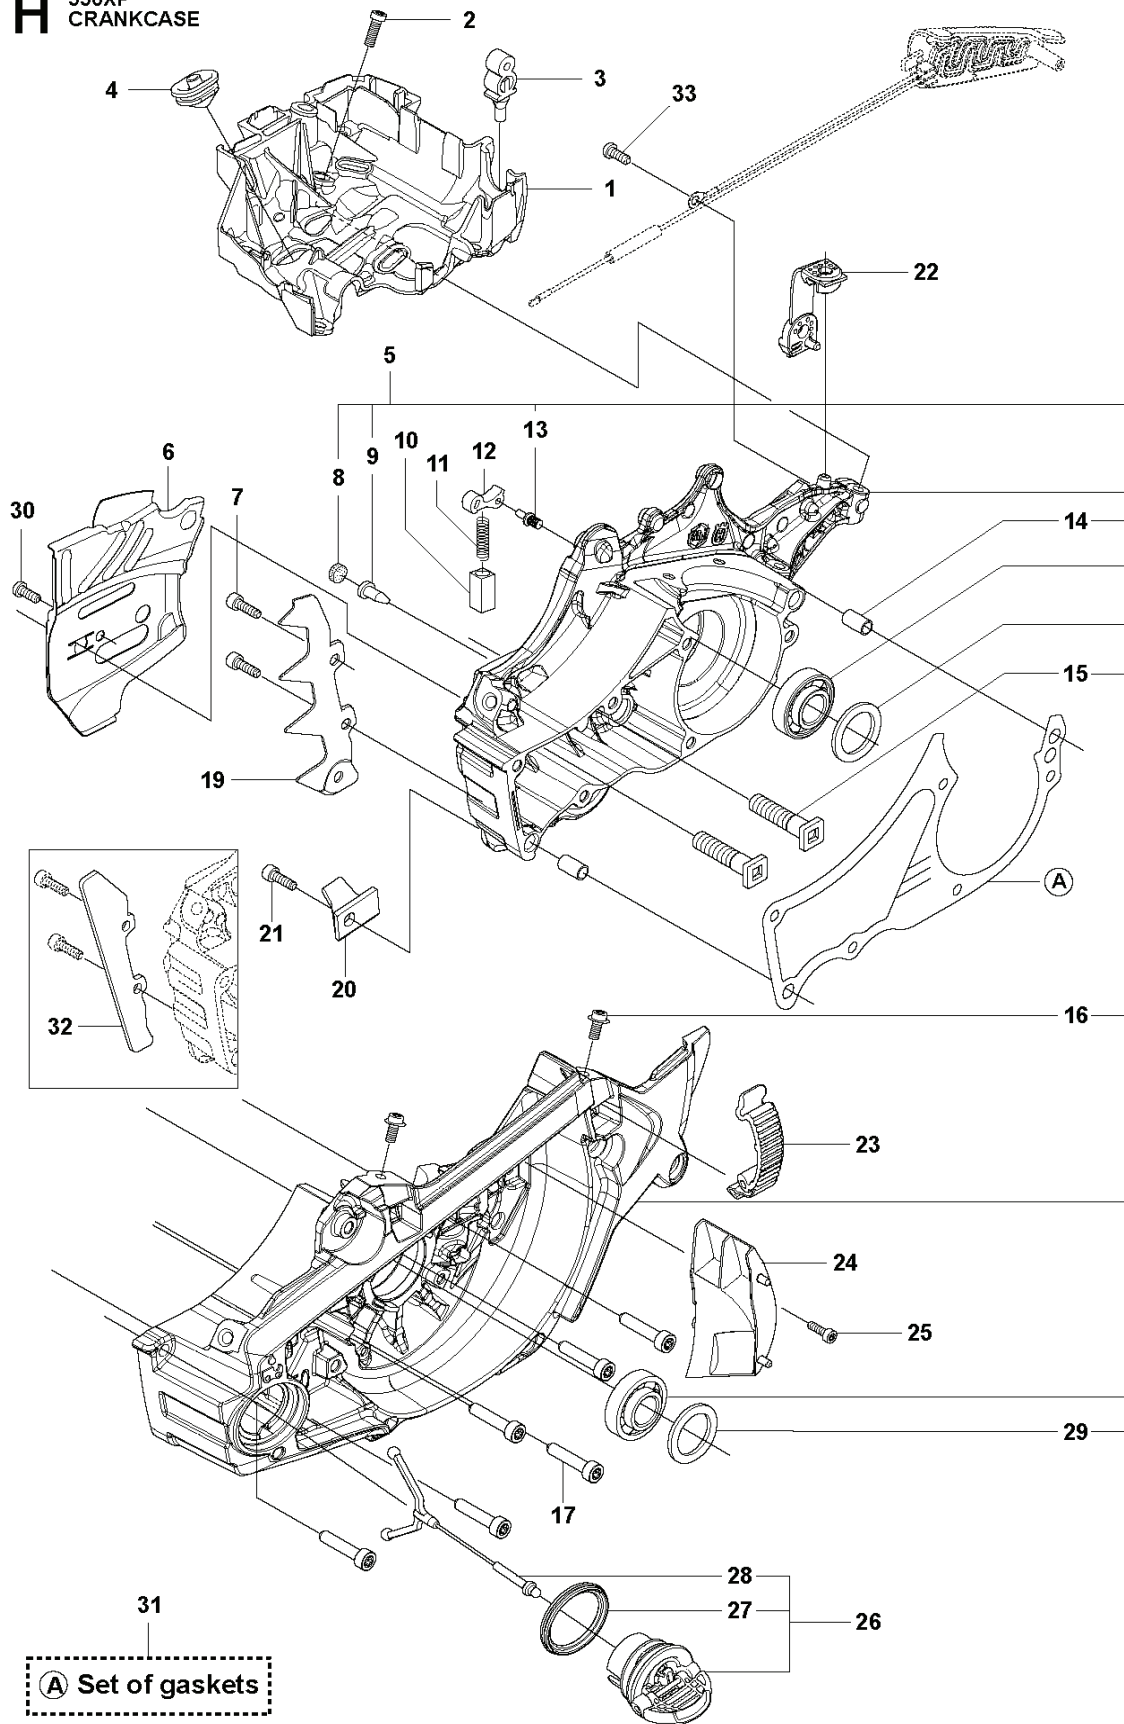

H 550XP
CRANKCASE

REF.	ART. NR	ARTIKELBESKRIVNING	ANMÄRKNING	KIT
1	525403201	FÖRGASARE		1
2	525755202	SKRUV ITXSCFM		4
3	503869301	STÖD		2
4	581559201	BÄLG		1
5	577834713	VEVHUS KPL		1
6	522742801	KEDJELEDARPLÅT		1
7	575793501	SKRUV ITXPANM		2
8	537403501	FILTER		1
9	530026119	VENTIL		1
10	537210701	FJÄDERSTYRNING		1
11	503436501	LÄGESFJÄDER		1
12	505201201	SPÄRR		1
13	503751801	TAPP		1
14	501270801	STYRHYLSA		2
15	505217301	SVÄRDSBULT		2
16	525824401	SKRUV ITXSCM		2
17	575841104	SKRUV ITXSCM		6
19	578400501	BARKSTÖD		1
20	537377902	KEDJEFÅNGARE		1
21	525798103	SCREW ITXSCFT		1
22	505125801	UTSLAGSBEGRÄNSARE		1
23	503894703	SNÄPPE		3
24	588059201	LUFTMUNSTYCKE		1
25	526818101	SKRUV ITXSCM		1
26	577878603	TANKLOCK KPL		1
27	589241301	PACKNING		1
28	503578901	HÅLLARE		1
29	525391201	RADIALTÄTNING		1
30	525887401	SCREW CITXPANT		1
31	577766603	PACKNINGSSATS	A=Set of gaskets - Up to s/n 20181900169	1
31	577766604	PACKNINGSSATS	A=Set of gaskets From s/n 20181900170	1
32	577887201	ENCLOSED KIT		1
33	526221801	SCREW CITXPANT		1