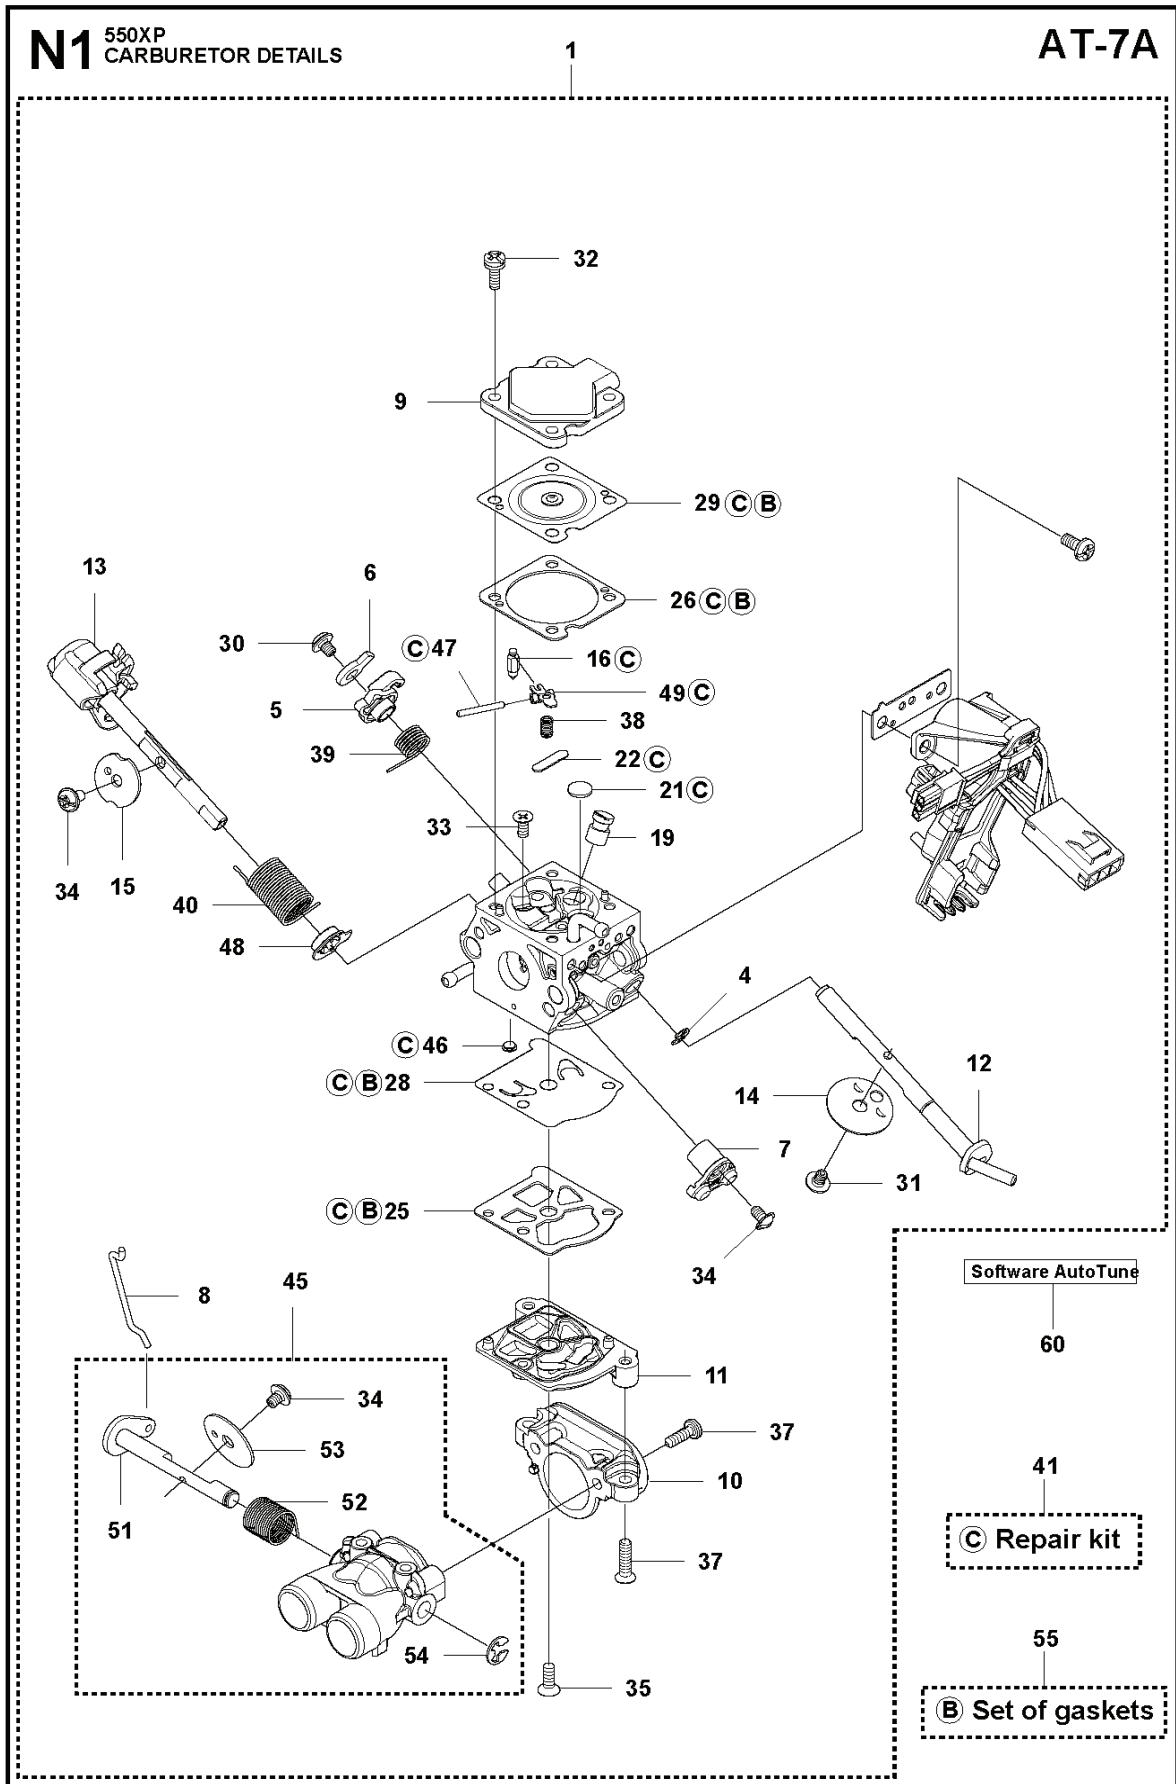

L 550XP
IGNITION SYSTEM

REF.	ART. NR	ARTIKELBESKRIVNING	ANMÄRKNING	KIT
1	581723602	TÄNDMODUL KPL		1
2	501485404	SPARK PLUG CAP ASSY		1
3	525755203	SKRUV ITXSCFM		2
4	577967602	KABLAGE KPL		1
5	529292601	KABELHÅLLARE		1
6	503220401	MUTTER		1
7	522937803	SVÅNGHJUL KPL		1
8	503230042	BRICKA		2
9	501673501	FJÄDER		2
10	501673201	MEDBRINGARHAKE		2
11	506006901	SCREW		2
12	504043505	KABELSKYDD		1
13	503238501	SHRINKAGE HOSE		2
14	525887401	SCREW CITXPANT		1

N1 550XP
CARBURETOR DETAILS

AT-7A

REF.	ART. NR	ARTIKELBESKRIVNING	ANMÄRKNING	KIT
4	577262901	HÅLLARE		1
5	574357701	HÄVARM		1
6	576618501	HÄVARM		1
7	577219201	GASHÄVARM KPL		1
8	574357901	LÄNK		1
9	574358101	KÅPA		1
10	575794801	INLOPP		1
11	575794701	KÅPA		1
12	574358401	AXEL KPL		1
13	574358201	AXEL		1
14	574358501	VENTIL		1
15	574357501	VENTIL		1
16	503563401	NÅLVENTIL		1
19	576618801	NOZZLE ASSY		1
21	504790801	PLUGG		1
22	502846901	PLUGG		1
25	504130906	PACKNING		1
26	574358601	PACKNING		1
28	577016601	MEMBRAN		1
29	574358801	DIAPHRAGM ASSY		1
30	501468701	SCREW		1
31	537003401	SCREW		1
32	537003101	SCREW		4
33	502847101	SCREW		1
34	544111501	SCREW		2
35	574359001	SCREW		1
37	576618901	SCREW		4
38	503562401	FJÄDER		1
39	574359301	FJÄDER		1
40	574359401	FJÄDER		1
41	577666101	REPARATIONSSATS		1
45	579323101	GASSPJÄLL KPL		1
46	501666101	NÄT		1
47	505520125	TAPP		1
48	574359601	BUSHING		1
49	502847401	HÄVARM		1
51	574357401	AXEL KPL		1
52	574357601	FJÄDER		1
53	576619001	VENTIL		1
54	505316736	RING		1
55	576666501	PACKNINGSSATS		1
60	900000002	DUMMY PART	Download from your local supportsite	