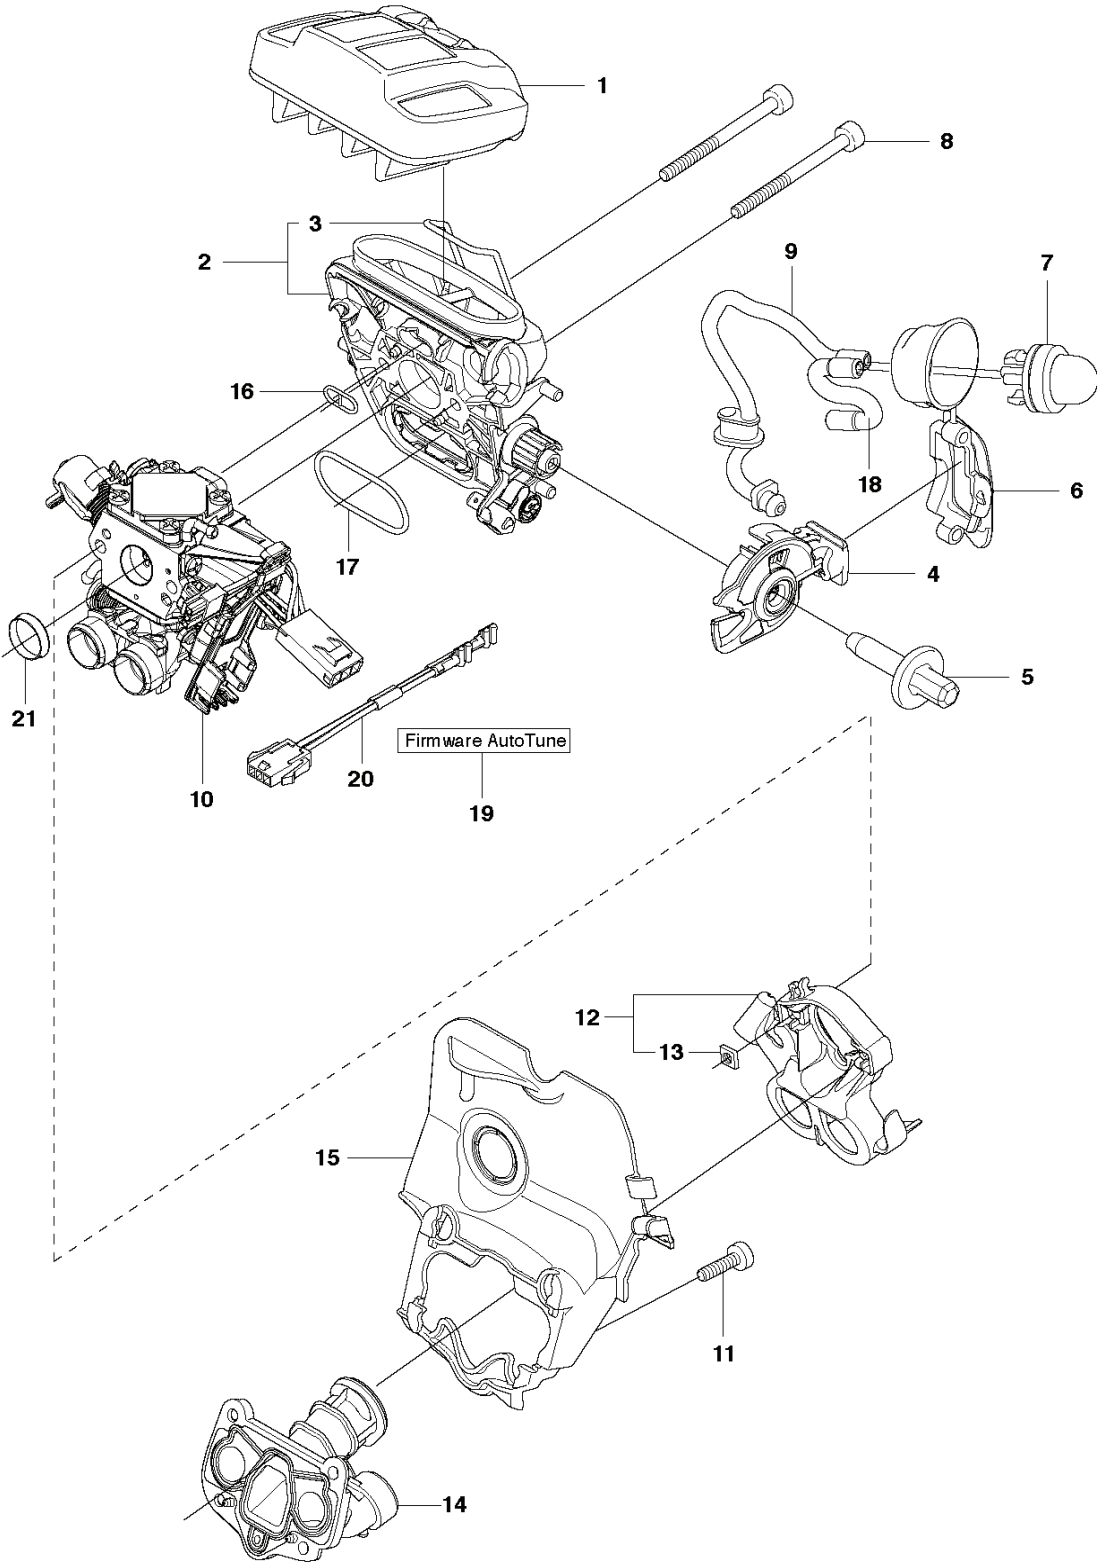

RESERVDELSKATALOG
: HUSQVARNA 550 XP®

Reservdelslista

RESERVDELSLISTA

E 550XP
CRANKSHAFT

REF.	ART. NR	ARTIKELBESKRIVNING	ANMÄRKNING	KIT
1	577767309	VEVAXEL KPL		1
2	505133504	KULLAGER		1
3	525434204	KULLAGER		1
4	503256302	NÄLLAGER		1
5	525391201	RADIALTÄTNING		1
6	522737701	KOPP		2
7	505416101	RADIALTÄTNING		1

G 550XP
CARBURETOR & AIR FILTER

REF.	ART. NR	ARTIKELBESKRIVNING	ANMÄRKNING	KIT
1	522675404	LUFTFILTER KPL	NYLON 80 µm black	1
1	522675405	LUFTFILTER KPL	NYLON 44 µm yellow	1
1	522675406	LUFTFILTER KPL	FELT white	1
1	522675407	LUFTFILTER KPL	NYLON 25 µm orange	1
2	574198903	FILTERHÅLLARE KPL	XP	1
2	574198904	FILTERHÅLLARE KPL	XPG	1
3	522907301	BYGEL		1
4	510017202	CHOKEREGLAG KPL		1
5	505156201	SCREW		1
6	525588101	TÄTNING		1
7	503936601	PURGE		1
8	574353503	SKRUV ITXSCM		2
9	589357101	LUFTNINGSSLANG	Up to s/n 20153900096	1
9	587645404	LUFTNINGSSLANG	From s/n 20153900097	1
10	587084806	CARBURETTOR KIT	AT-12	1
11	526818101	SKRUV ITXSCM		4
12	523064002	FLÄNS		1
13	503226503	MUTTER 4-KANT		2
14	525500003	INSUGSRÖR KPL		1
15	522951001	INTERMEDIATE WALL		1
16	525619201	TÄTNING		1
17	525619001	TÄTNING		1
18	523056801	BRÄNSLESLANG		1
19	900000002	DUMMY PART	Download from your local supportsite	1
20	577536401	KABLAGE KPL		1
21	585195001	STÖDHYLSA		1