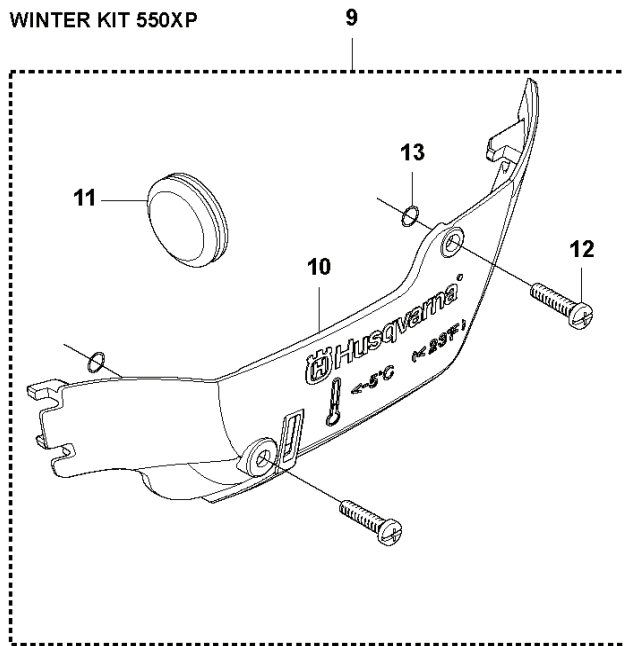

B 550XP
CLUTCH & OIL PUMP

REF.	ART. NR	ARTIKELBESKRIVNING	ANMÄRKNING	KIT
1	577518202	KOPPLING KPL		1
2	537359101	KOPPLINGSFJÄDER		2
3	575261005	KOPPLINGSTRUMMA KPL	.325"x7	1
4	501457402	RIM	.325"x7	1
5	503253401	NÅLLAGER		1
6	505200801	SNÄCKHJUL		1
7	505199904	OLJEPUMP KPL		1
8	505200201	PUMPKOLV		1
9	505200301	HÖLJE		1
10	503230060	BRICKA		2
11	503891601	FJÄDER		1
12	505157001	JUSTERSKRUV		1
13	721116430	RÄFFELPINNE		1
14	526818101	SKRUV ITXSCM		2
15	505200401	OLJESLANG		1
16	504710003	OLJELÖD		1
17	720123300	CYLINDRISK PINNE		2
18	503891501	FJÄDER		1
19	505200101	PUMPCYLINDER		1
20	503624901	FÖRSLUTNINGSPLUGG		1

C 550XP
CYLINDER COVER

REF.	ART. NR	ARTIKELBESKRIVNING	ANMÄRKNING	KIT
1	587248603	CYLINDERKÅPA KPL		1
2	587149501	DEKAL		1

D 550XP
CYLINDER PISTON

REF.	ART. NR	ARTIKELBESKRIVNING	ANMÄRKNING	KIT
1	574519601	TÄNDSTIFT		1
2	582392701	SCREW		4
3	575276901	DEKOMPRESSIONSVENTIL		1
4	503552201	PLUGG		1
5	576717602	HYLSA		4
6	525315801	PACKNING		1
7	577764707	CYLINDER KPL		1
8	577047008	KOLV KPL		1
9	577958301	KOLVRING		1
10	737441000	LÅSRING		2
11	503256302	NÅLLAGER		1
12	577766603	PACKNINGSSATS	A=Set of gaskets - Up to s/n 20181900169	1
12	577766604	PACKNINGSSATS	A=Set of gaskets From s/n 20181900170	1
13	520291101	BUSHING		

P 550XP
ACCESSORIES

WINTER KIT 550XP

REF.	ART. NR	ARTIKELBESKRIVNING	ANMÄRKNING	KIT
1	575439201	VERKTYG		1
2	522521101	KOMBINYCKEL		1
3	503558601	NYCKEL		1
4	503558602	NYCKEL		1
5	503621201	FETT		1
6	501911401	FETT TRYCKSPRUTA		1
7	583897101	DIAGNOSTIC TOOL KIT	Engine diagnostic tool	1
8	576183401	KABLAG KPL	Diagnostics cable	1
9	522986601	VINTERSATS		1
10	525558002	VINTERSKYDD		1
11	578125501	VINTERPLUGG		1
12	503217016	SCREW CCRPANT		2
13	740420100	O-RING		2
14	577887201	ENCLOSED KIT		1
15	576952201	KABLAG KPL	Diagnostics cable 550XP	1
16	503267201	LIM		1
17	575880701	SKIFTNYCKEL	TORX T27/T20	1