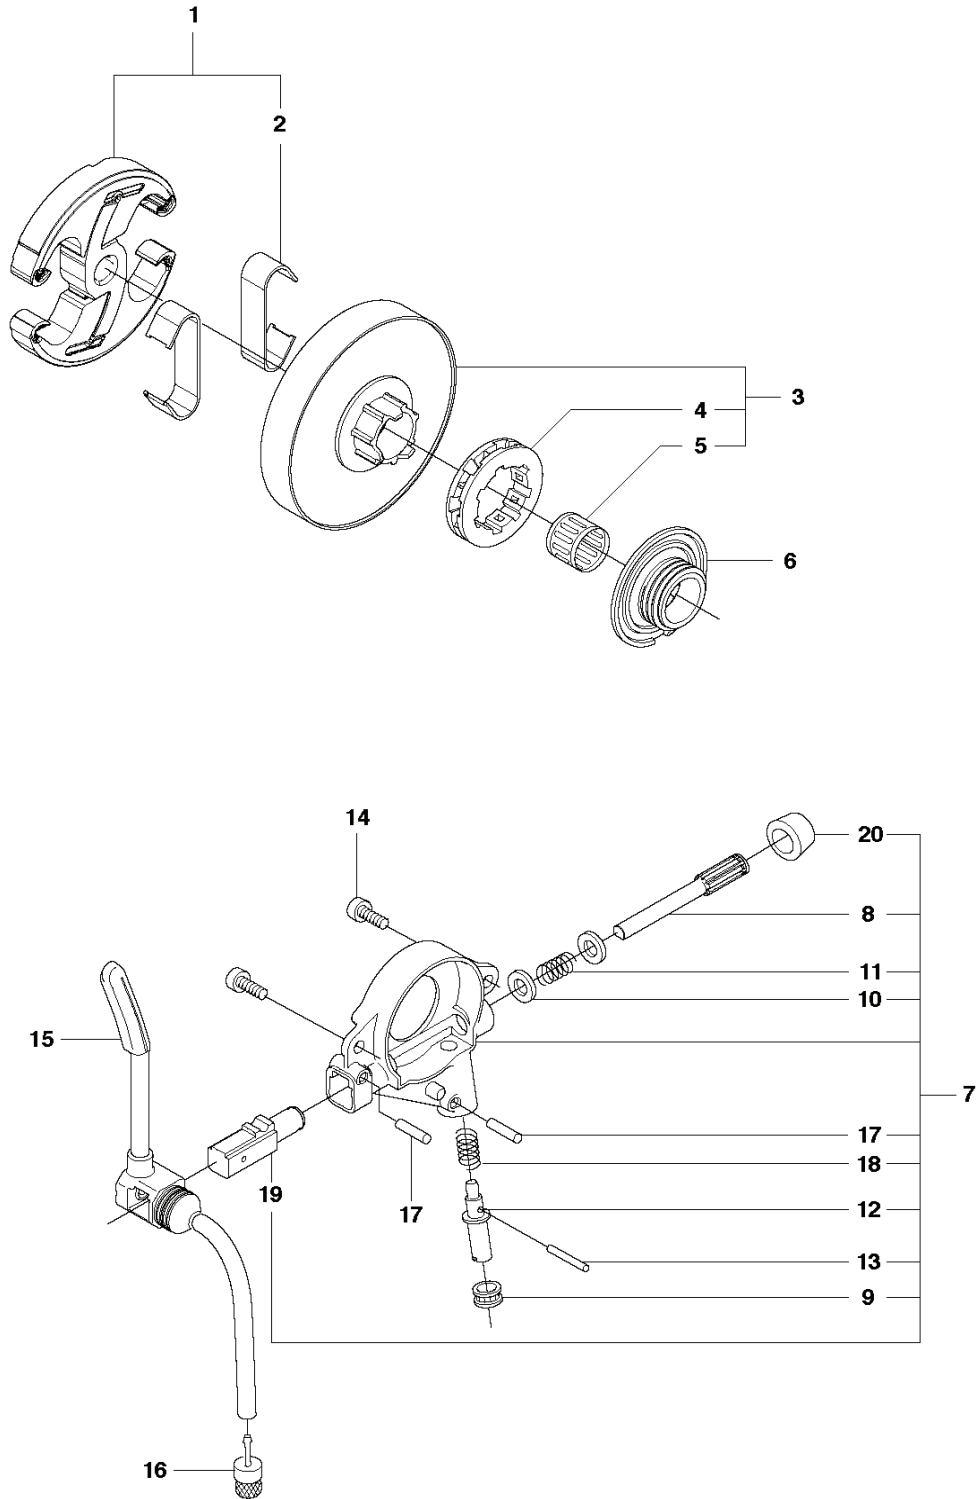

N1 550XP
CARBURETOR DETAILS

AT-7A

REF.	ART. NR	ARTIKELBESKRIVNING	ANMÄRKNING	KIT
4	577262901	HÅLLARE		1
5	574357701	HÄVARM		1
6	576618501	HÄVARM		1
7	577219201	GASHÄVARM KPL		1
8	574357901	LÄNK		1
9	574358101	KÅPA		1
10	575794801	INLOPP		1
11	575794701	KÅPA		1
12	574358401	AXEL KPL		1
13	574358201	AXEL		1
14	574358501	VENTIL		1
15	574357501	VENTIL		1
16	503563401	NÅLVENTIL		1
19	576618801	NOZZLE ASSY		1
21	504790801	PLUGG		1
22	502846901	PLUGG		1
25	504130906	PACKNING		1
26	574358601	PACKNING		1
28	577016601	MEMBRAN		1
29	574358801	DIAPHRAGM ASSY		1
30	501468701	SCREW		1
31	537003401	SCREW		1
32	537003101	SCREW		4
33	502847101	SCREW		1
34	544111501	SCREW		2
35	574359001	SCREW		1
37	576618901	SCREW		4
38	503562401	FJÄDER		1
39	574359301	FJÄDER		1
40	574359401	FJÄDER		1
41	577666101	REPARATIONSSATS		1
45	579323101	GASSPJÄLL KPL		1
46	501666101	NÄT		1
47	505520125	TAPP		1
48	574359601	BUSHING		1
49	502847401	HÄVARM		1
51	574357401	AXEL KPL		1
52	574357601	FJÄDER		1
53	576619001	VENTIL		1
54	505316736	RING		1
55	576666501	PACKNINGSSATS		1
60	900000002	DUMMY PART	Download from your local supportsite	

B 550XP
CLUTCH & OIL PUMP

REF.	ART. NR	ARTIKELBESKRIVNING	ANMÄRKNING	KIT
1	577518202	KOPPLING KPL		1
2	537359101	KOPPLINGSFJÄDER		2
3	575261005	KOPPLINGSTRUMMA KPL	.325"x7	1
4	501457402	RIM	.325"x7	1
5	503253401	NÅLLAGER		1
6	505200801	SNÄCKHJUL		1
7	505199904	OLJEPUMP KPL		1
8	505200201	PUMPKOLV		1
9	505200301	HÖLJE		1
10	503230060	BRICKA		2
11	503891601	FJÄDER		1
12	505157001	JUSTERSKRUV		1
13	721116430	RÄFFELPINNE		1
14	526818101	SKRUV ITXSCM		2
15	505200401	OLJESLANG		1
16	504710003	OLJELÖD		1
17	720123300	CYLINDRISK PINNE		2
18	503891501	FJÄDER		1
19	505200101	PUMPCYLINDER		1
20	503624901	FÖRSLUTNINGSPLUGG		1