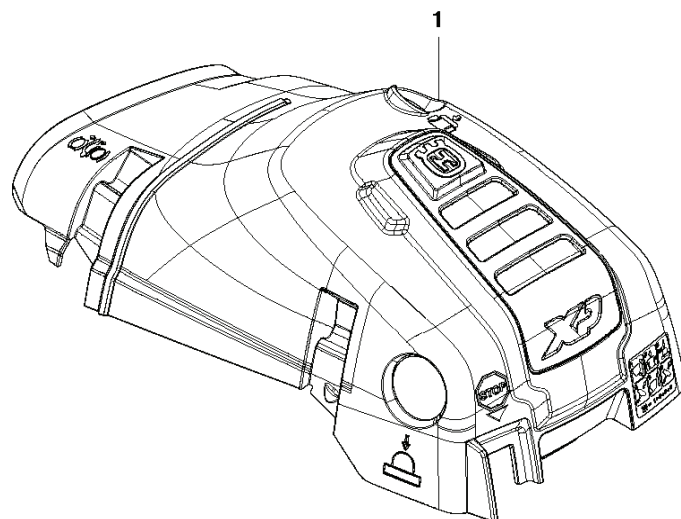

C 550XP
CYLINDER COVER

REF.	ART. NR	ARTIKELBESKRIVNING	ANMÄRKNING	KIT
1	587248603	CYLINDERKÅPA KPL		1
2	587149501	DEKAL		1