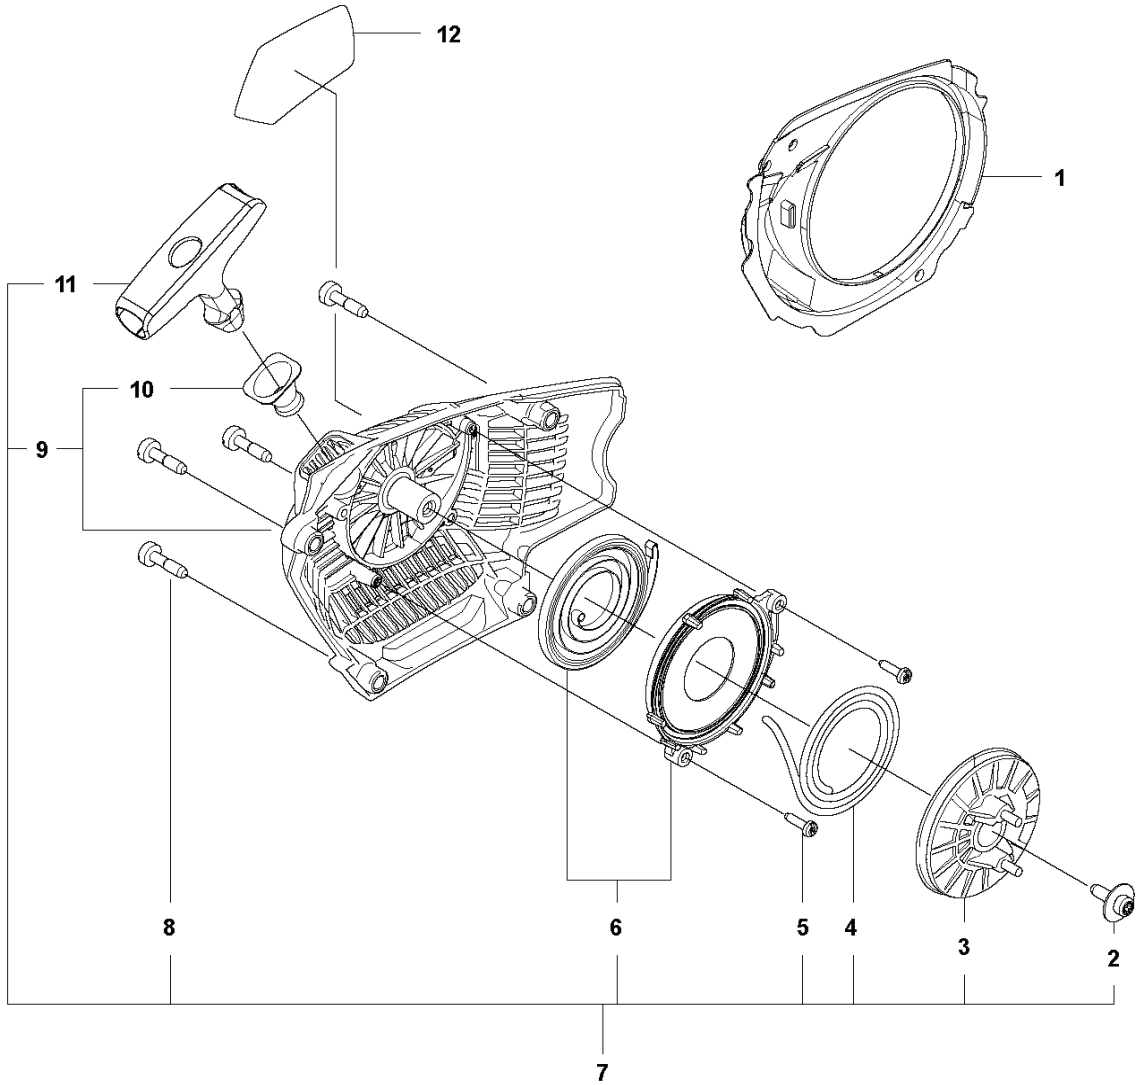

M 550 XP, 550 XPG
STARTER

REF.	ART. NR	ARTIKELBESKRIVNING	ANMÄRKNING	KIT
1	522796201	LUFTLEDARE		1
2	576356601	SCREW ITXSCT		1
3	505158101	LINHJUL KPL		1
4	505305125	STARTSNÖRE		1
5	525887401	SCREW CITXPANT		2
6	505157901	FJÄDERKASSETT KPL		1
7	588415103	STARTAPPARAT KPL		1
8	525824501	SKRUV CITXPANMO		4
9	588415001	STARTAPPARATHUS		1
10	537283201	HYLSA		1
11	537232501	STARTHANDTAG		1
12	523083203	DEKAL	XP	1
12	523083204	DEKAL	XPG	1