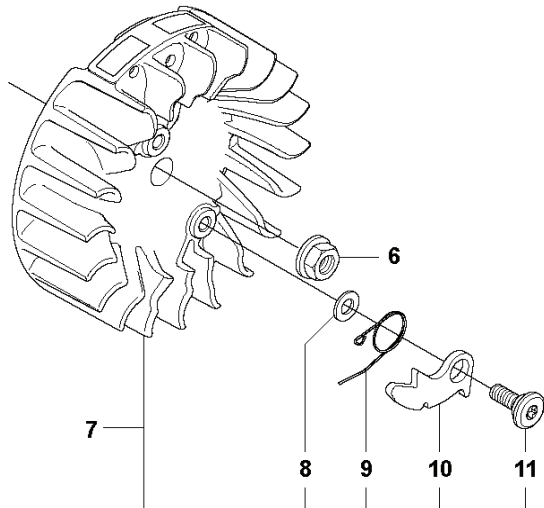

L 550XP
IGNITION SYSTEM

REF.	ART. NR	ARTIKELBESKRIVNING	ANMÄRKNING	KIT
1	581723602	TÄNDMODUL KPL		1
2	501485404	SPARK PLUG CAP ASSY		1
3	525755203	SKRUV ITXSCFM		2
4	577967602	KABLAGE KPL		1
5	529292601	KABELHÅLLARE		1
6	503220401	MUTTER		1
7	522937803	SVÅNGHJUL KPL		1
8	503230042	BRICKA		2
9	501673501	FJÄDER		2
10	501673201	MEDBRINGARHAKE		2
11	506006901	SCREW		2
12	504043505	KABELSKYDD		1
13	503238501	SHRINKAGE HOSE		2
14	525887401	SCREW CITXPANT		1