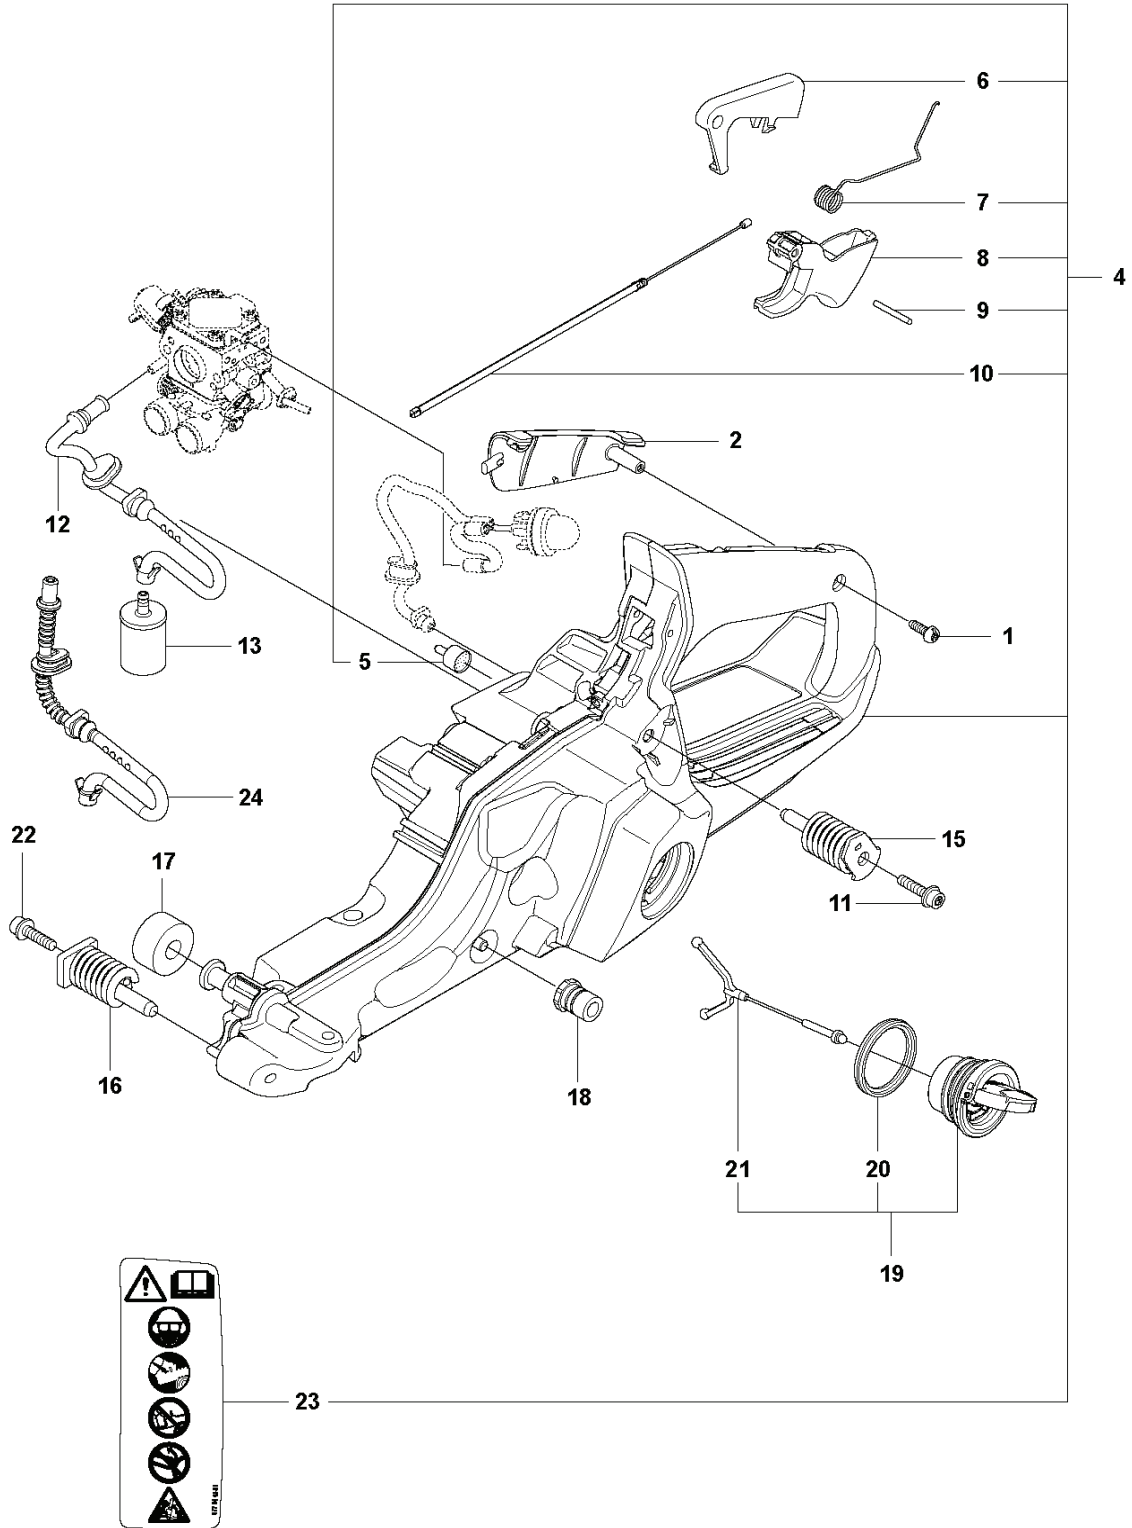

J 550XP
FUEL TANK

REF.	ART. NR	ARTIKELBESKRIVNING	ANMÄRKNING	KIT
1	525887401	SCREW CITXPANT		1
2	504106301	HANDTAGSINLÄGG		1
4	577790203	BRÄNSLETANK KPL		1
5	501152901	TANKLUFNING KPL		1
6	544099801	GASSPÄRR		1
7	544099901	FJÄDER		1
8	505157701	SPJÄLL		1
9	720182520	CYLINDRISK PINNE		1
10	579482401	GASVAJER KPL		1
11	525798102	SCREW ITXSCFT		1
12	573993503	BRÄNSLESLANG	Up to AT-7A	1
13	503443201	BRÄNSLEFILTER		1
15	578227403	VIBRATIONISOLATOR		1
16	505128702	VIBRATIONISOLATOR		1
17	523085501	UTSLAGSBEGRÄNSARE		1
18	501007601	STÖD		1
19	522620003	TANKLOCK KPL		1
20	589241101	PACKNING		1
21	503578901	HÅLLARE		1
22	525798103	SCREW ITXSCFT		1
23	577844301	DEKAL		1
24	577504101	BRÄNSLESLANG	From AT-12	1