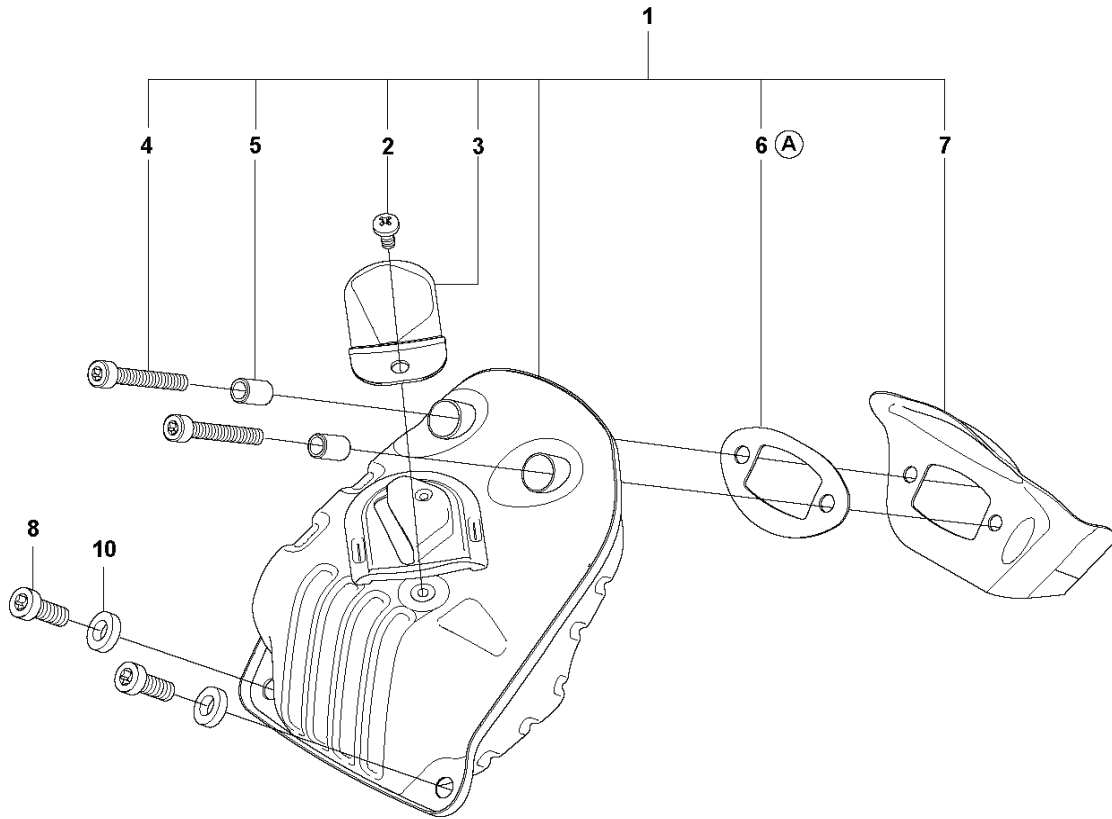

F 550XP
MUFFLER

9

(A) Set of gaskets

REF.	ART. NR	ARTIKELBESKRIVNING	ANMÄRKNING	KIT
1	523052604	LJUDDÄMPARSATS		1
2	724128759	SKRUV CRPANM		1
3	576890201	GNISTFÅNGARE		1
4	525825104	SKRUV ITXSCM		2
5	577656301	HYLSA		2
6	523052401	PACKNING		1
7	523052501	VÄRMEAVLEDARE		1
8	525762501	SKRUV ITXSCM		2
9	577766603	PACKNINGSSATS	A=Set of gaskets - Up to s/n 20181900169	1
9	577766604	PACKNINGSSATS	A=Set of gaskets From s/n 20181900170	1
10	577902201	BRICKA		1