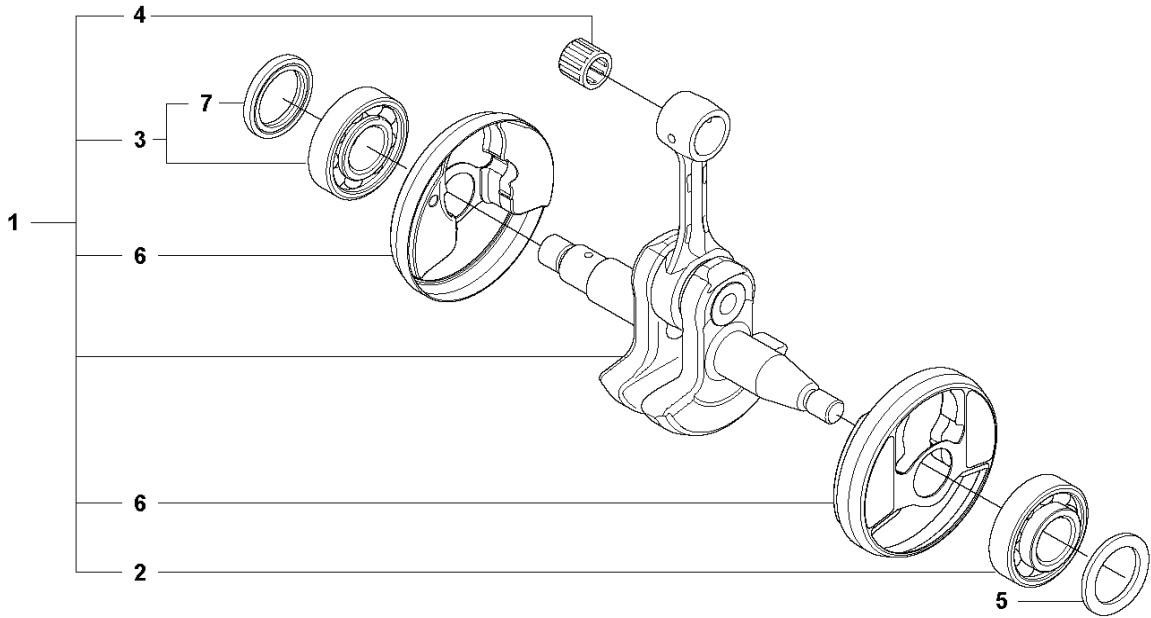

RESERVDELSKATALOG
: HUSQVARNA 550 XP®

Reservdelslista

RESERVDELSLISTA

E 550XP
CRANKSHAFT

REF.	ART. NR	ARTIKELBESKRIVNING	ANMÄRKNING	KIT
1	577767309	VEVAXEL KPL		1
2	505133504	KULLAGER		1
3	525434204	KULLAGER		1
4	503256302	NÄLLAGER		1
5	525391201	RADIALTÄTNING		1
6	522737701	KOPP		2
7	505416101	RADIALTÄTNING		1