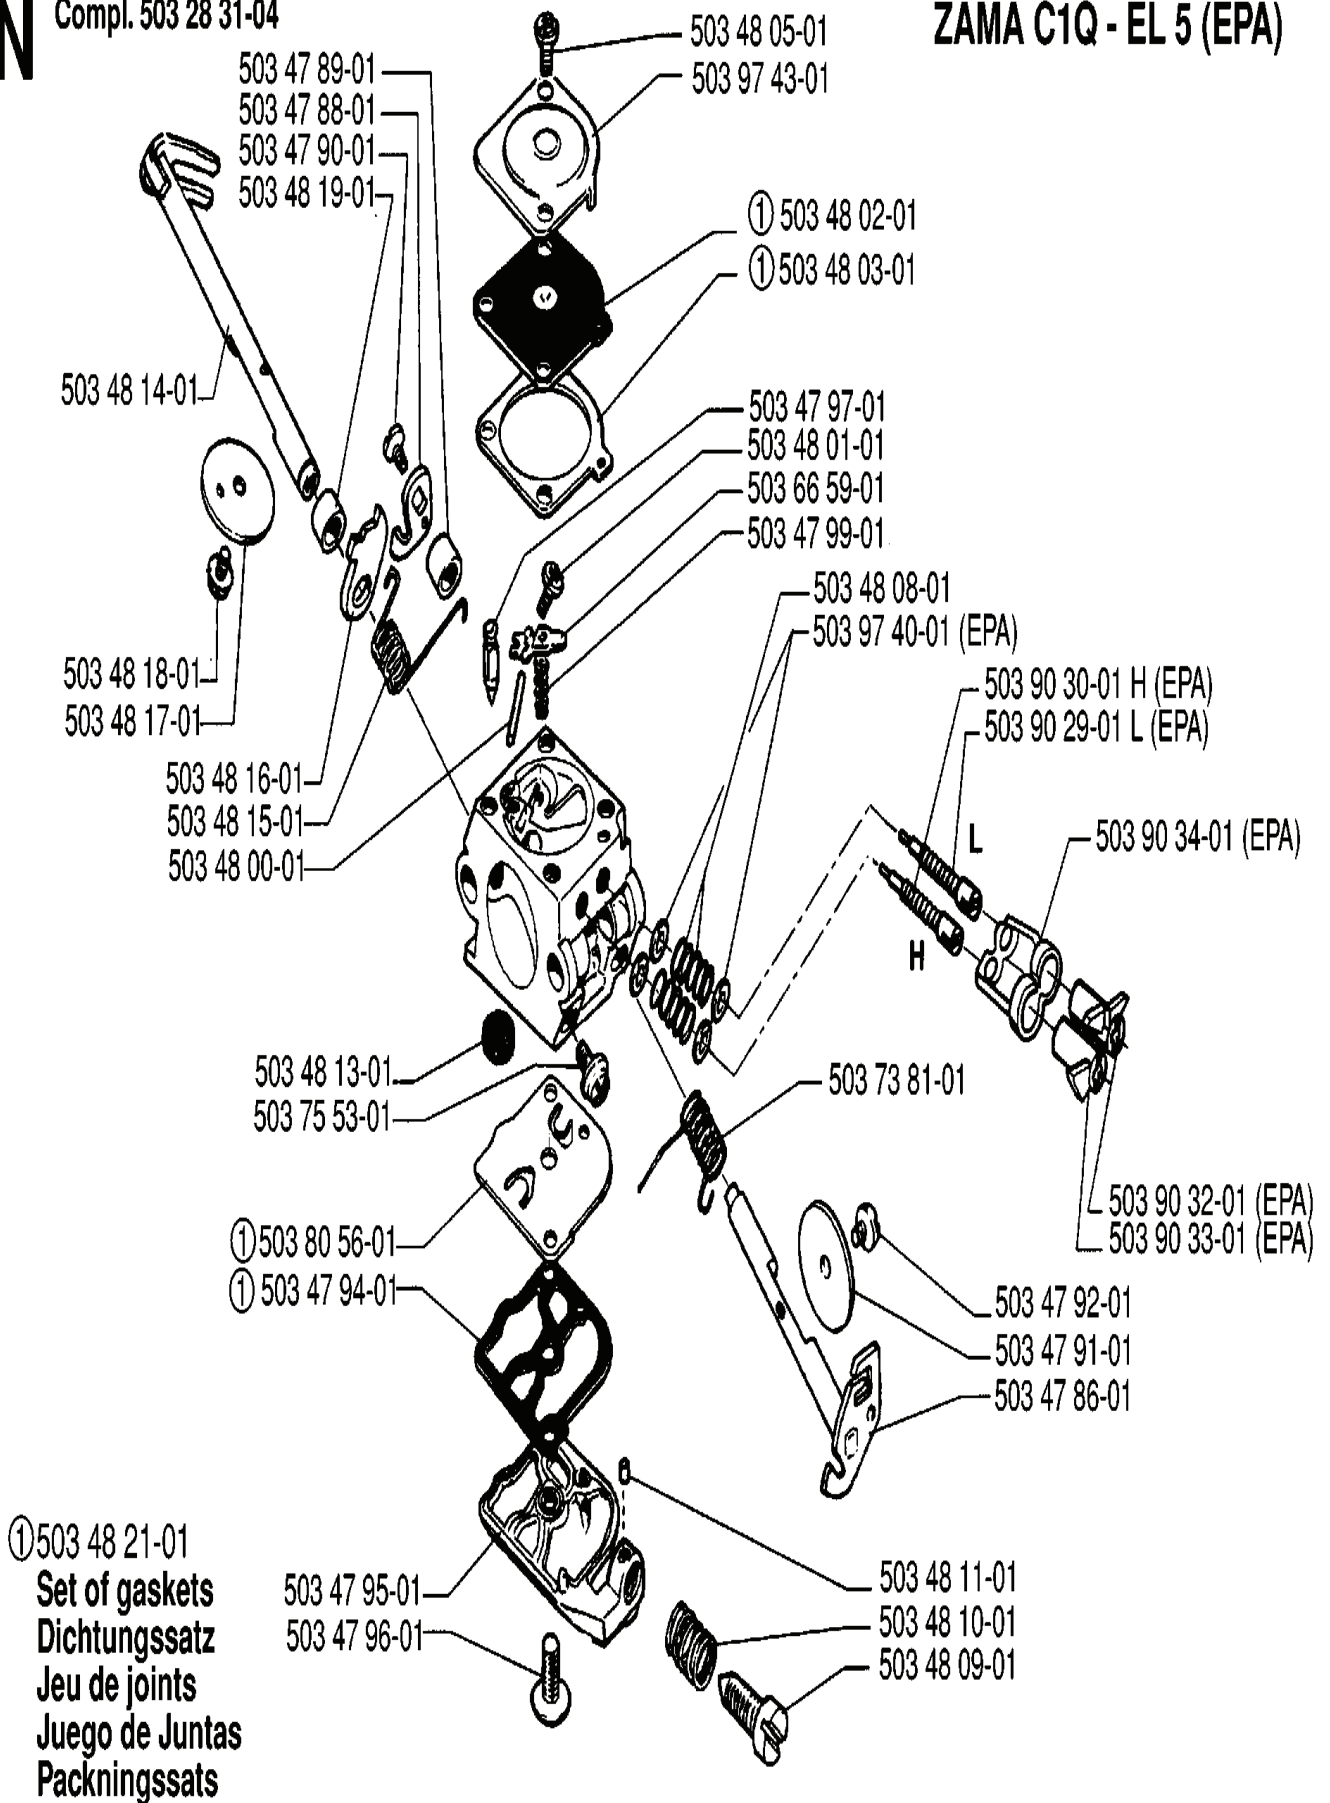

N Compl. 503 28 31-04

ZAMA C1Q - EL 5 (EPA)