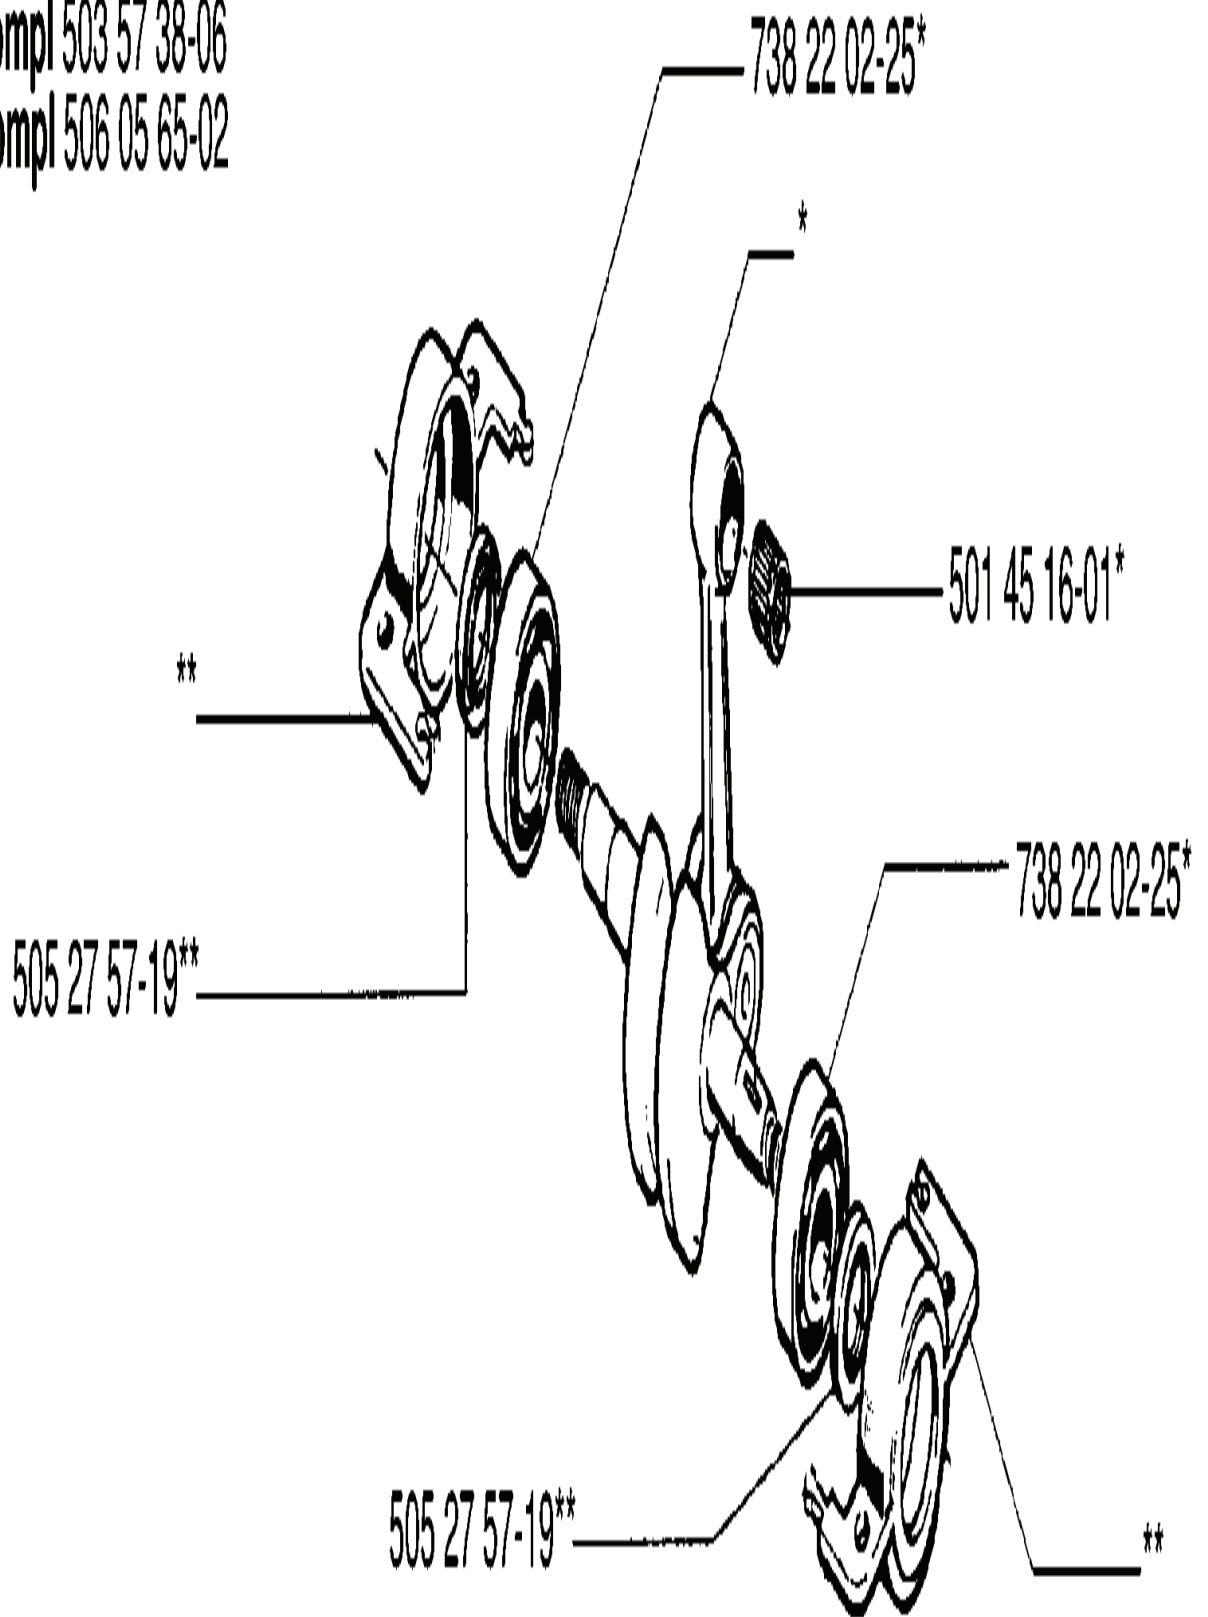

RESERVDELSKATALOG
: HUSQVARNA

Reservdelslista

RESERVDELSLISTA

H

REF.	ART. NR	ARTIKELBESKRIVNING	ANMÄRKNING	KIT
503 21 32-30	503213230	SCREW CITXPANT		1
503 74 81-01	503748101	ÖVERFALL		1
506 01 37-01	506013701	KABEL		1
503 78 32-01	503783201	FJÄDER		1
503 71 02-01	503710201	MEDBRINGARHAKE		1
503 79 05-02	503790502	NIT		1
503 79 00-04	503790004	SVÄNGHJUL		1
503 22 10-11	503221011	MUTTER (HEXAGON)		1
503 23 01-01	503230101	BRICKA		1
503 20 25-20	503202520	SKRUV IHSCM		2
503 58 05-01	503580501	TÄNDMODUL		1
501 48 54-03	501485403	TÄNDSTIFTSSKYDD		1
503 44 06-01	503440601	JORDKABEL		1
503 71 80-01	503718001	STOPPKONTAKT		1

L *compl 503 10 58-05

REF.	ART. NR	ARTIKELBESKRIVNING	ANMÄRKNING	KIT
503 10 58-05	503105805	STARTAPPARAT KPL		1
503 54 39-01	503543901	STARHANDTAG		1
503 21 06-16	503210616	SKRUV IH SCT		1
503 23 00-35	503230035	BRICKA		1
506 01 64-01	506016401	LINHJUL		1
501 76 31-01	501763101	FJÄDERKASSETT KPL		1
503 10 59-06	503105906	STARTAPPARATHUS		1
503 21 32-20	503213220	SCREW CITXPANT		4
503 61 96 07	503619607	DEKAL	49	1
503 61 96 06	503619606	DEKAL	45	1
503 61 96 05	503619605	DEKAL	40	1
501 63 06-01	501630601	HYLSA		1
505 30 51-25	505305125	STARTSNÖRE		1

G

*compl 503 57 38-06

**compl 506 05 65-02

REF.	ART. NR	ARTIKELBESKRIVNING	ANMÄRKNING	KIT
503 57 38-06	503573806	VEVAXEL KPL		1
506 05 65-02	506056502	SEAL		1
505 27 57-19	505275719	SEALING RING		1
738 22 02-25	738220225	KULLAGER		1
501 45 16-01	501451601	NÅLLAGER		1