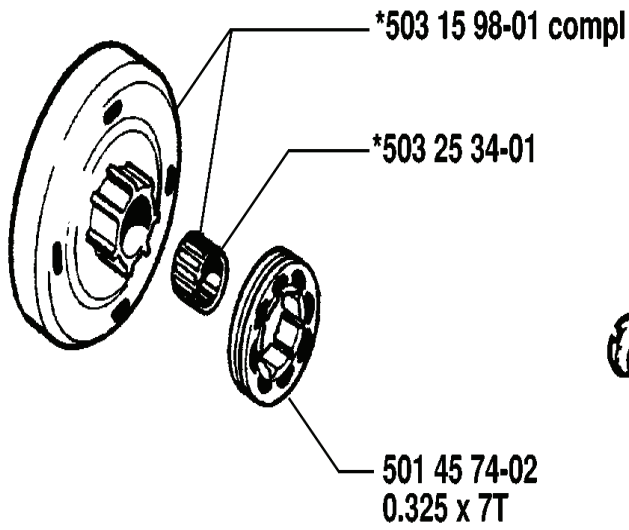

O

Accessories
Zubehöre
Accessoires
Acessorios
Tillbehör