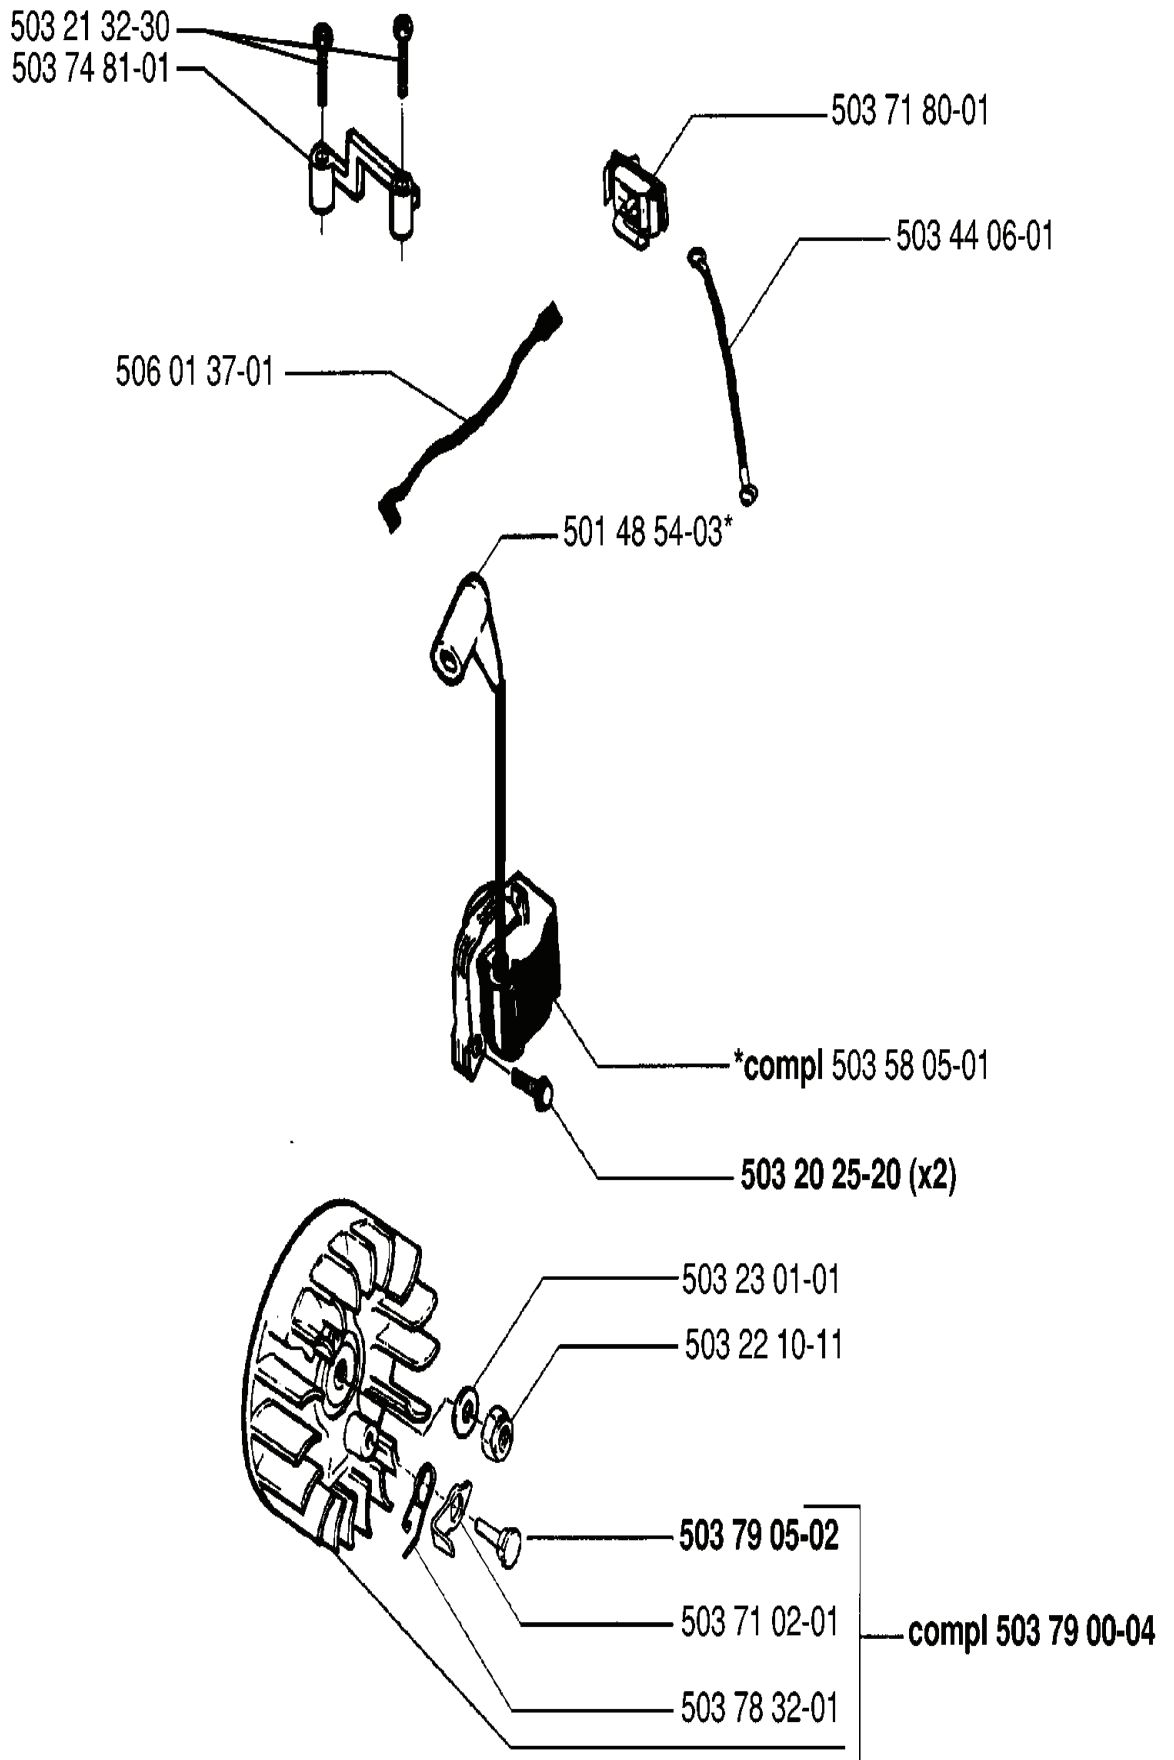

RESERVDELSKATALOG
: HUSQVARNA

Reservdelslista

RESERVDELSLISTA

H

REF.	ART. NR	ARTIKELBESKRIVNING	ANMÄRKNING	KIT
503 21 32-30	503213230	SCREW CITXPANT		1
503 74 81-01	503748101	ÖVERFALL		1
506 01 37-01	506013701	KABEL		1
503 78 32-01	503783201	FJÄDER		1
503 71 02-01	503710201	MEDBRINGARHAKE		1
503 79 05-02	503790502	NIT		1
503 79 00-04	503790004	SVÄNGHJUL		1
503 22 10-11	503221011	MUTTER (HEXAGON)		1
503 23 01-01	503230101	BRICKA		1
503 20 25-20	503202520	SKRUV IHSCM		2
503 58 05-01	503580501	TÄNDMODUL		1
501 48 54-03	501485403	TÄNDSTIFTSSKYDD		1
503 44 06-01	503440601	JORDKABEL		1
503 71 80-01	503718001	STOPPKONTAKT		1

L *compl 503 10 58-05

REF.	ART. NR	ARTIKELBESKRIVNING	ANMÄRKNING	KIT
503 10 58-05	503105805	STARTAPPARAT KPL		1
503 54 39-01	503543901	STARHANDTAG		1
503 21 06-16	503210616	SKRUV IH SCT		1
503 23 00-35	503230035	BRICKA		1
506 01 64-01	506016401	LINHJUL		1
501 76 31-01	501763101	FJÄDERKASSETT KPL		1
503 10 59-06	503105906	STARTAPPARATHUS		1
503 21 32-20	503213220	SCREW CITXPANT		4
503 61 96 07	503619607	DEKAL	49	1
503 61 96 06	503619606	DEKAL	45	1
503 61 96 05	503619605	DEKAL	40	1
501 63 06-01	501630601	HYLSA		1
505 30 51-25	505305125	STARTSNÖRE		1

G

*compl 503 57 38-06

**compl 506 05 65-02

REF.	ART. NR	ARTIKELBESKRIVNING	ANMÄRKNING	KIT
503 57 38-06	503573806	VEVAXEL KPL		1
506 05 65-02	506056502	SEAL		1
505 27 57-19	505275719	SEALING RING		1
738 22 02-25	738220225	KULLAGER		1
501 45 16-01	501451601	NÅLLAGER		1