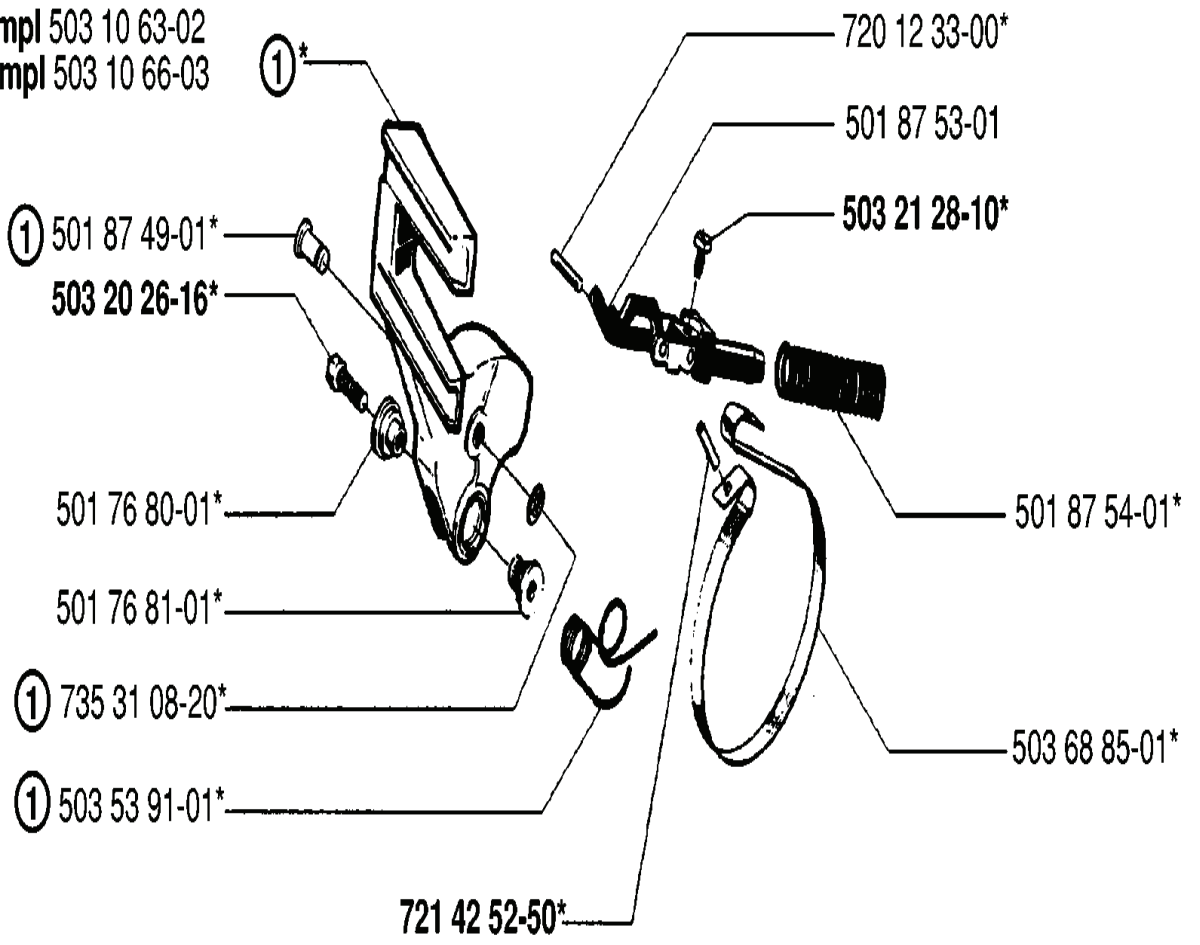

A *compl 503 10 63-02
① compl 503 10 66-03