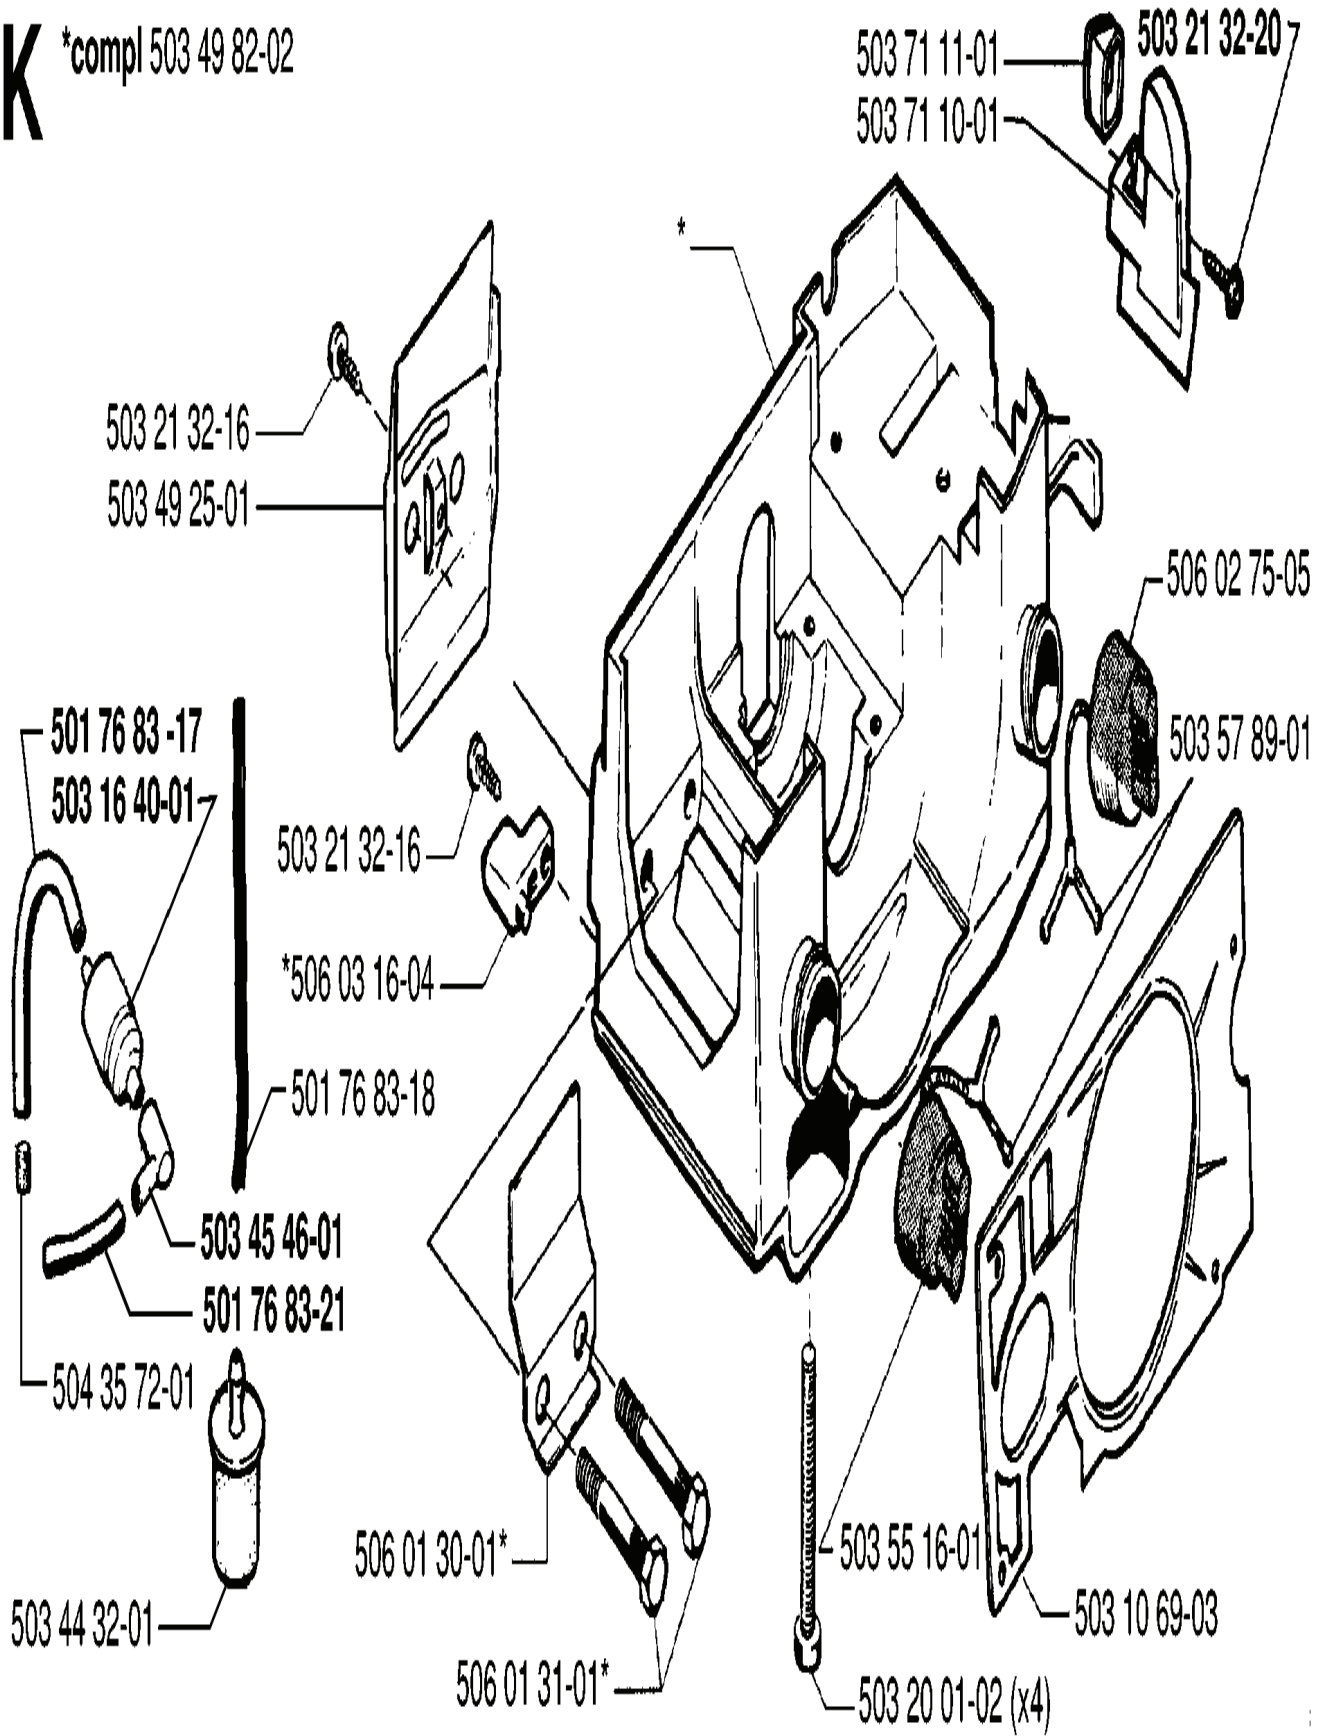

K *compl 503 49 82-02