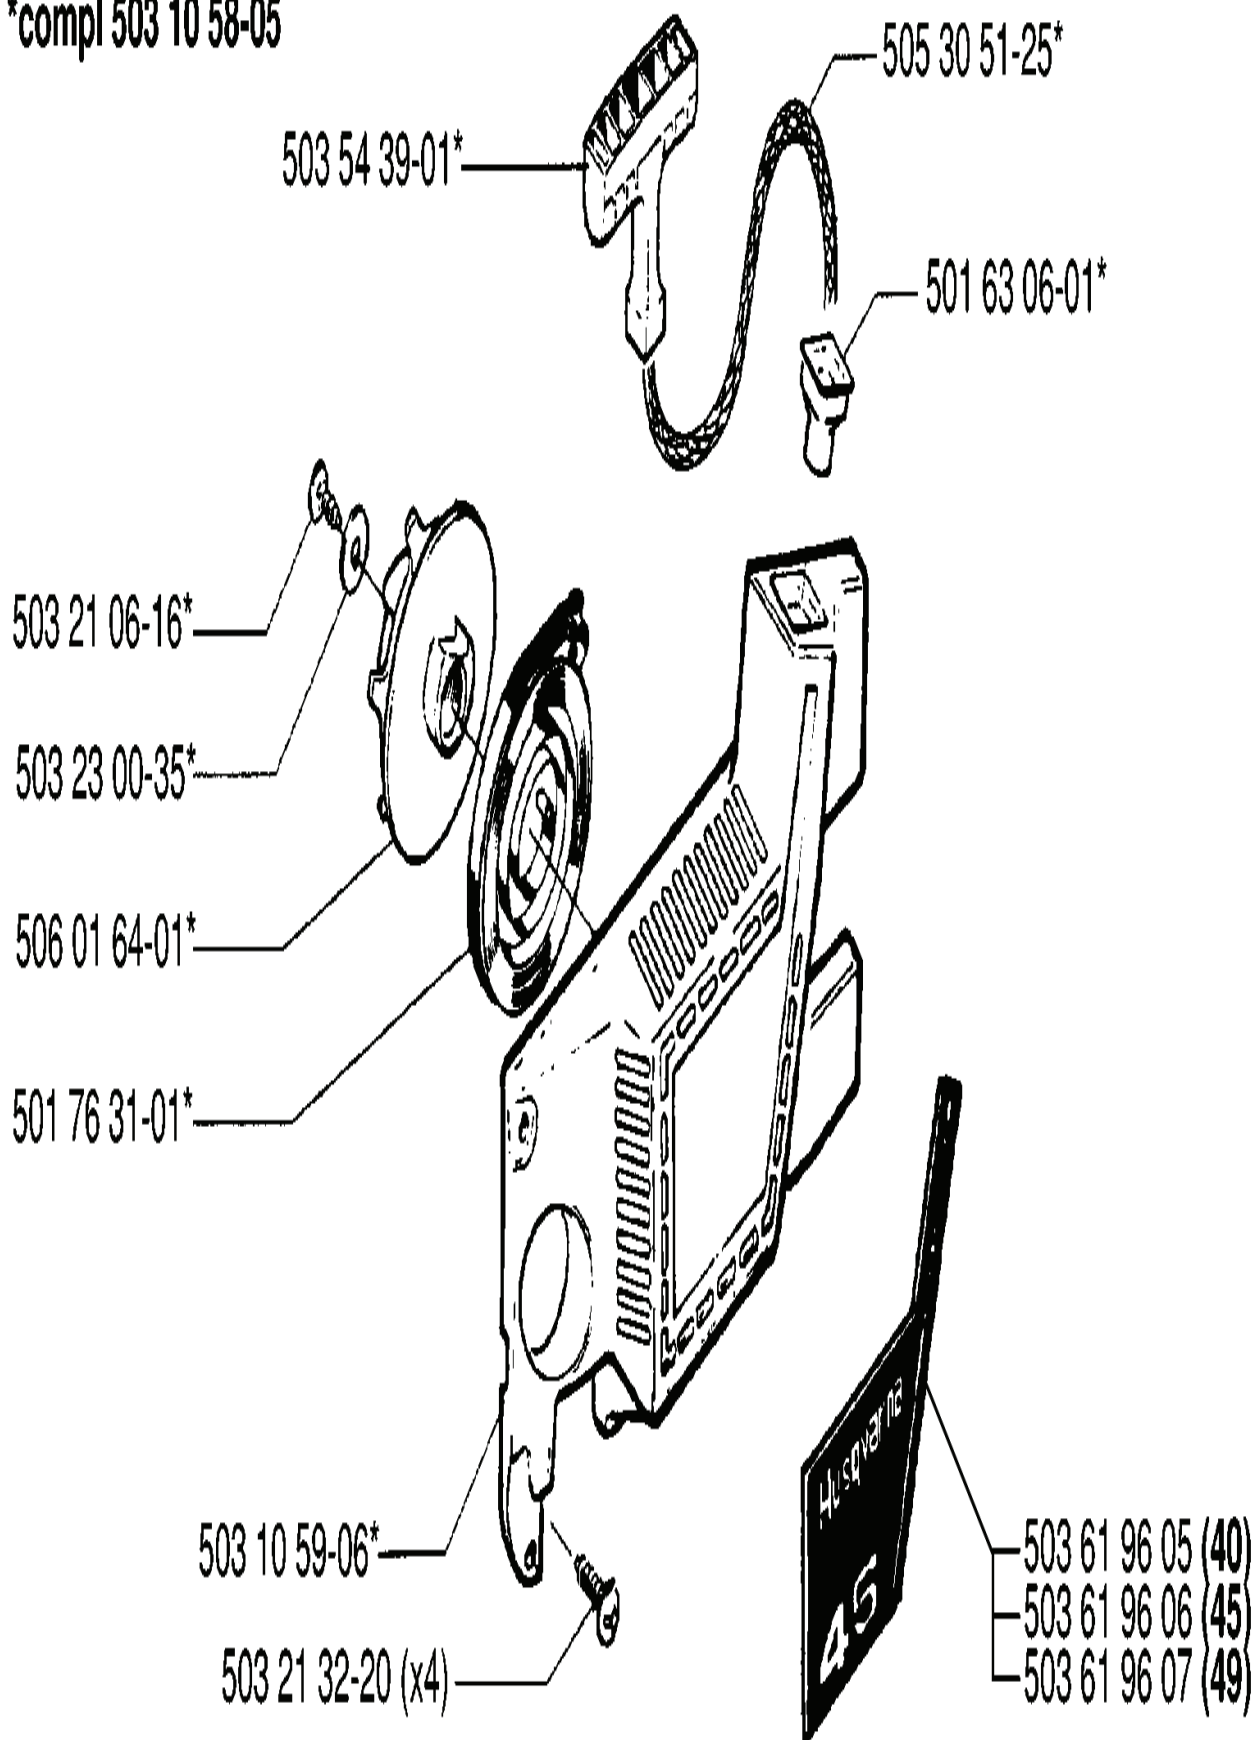

RESERVDELSKATALOG
: HUSQVARNA

Reservdelslista

RESERVDELSLISTA

H

REF.	ART. NR	ARTIKELBESKRIVNING	ANMÄRKNING	KIT
503 21 32-30	503213230	SCREW CITXPANT		1
503 74 81-01	503748101	ÖVERFALL		1
506 01 37-01	506013701	KABEL		1
503 78 32-01	503783201	FJÄDER		1
503 71 02-01	503710201	MEDBRINGARHAKE		1
503 79 05-02	503790502	NIT		1
503 79 00-04	503790004	SVÄNGHJUL		1
503 22 10-11	503221011	MUTTER (HEXAGON)		1
503 23 01-01	503230101	BRICKA		1
503 20 25-20	503202520	SKRUV IHSCM		2
503 58 05-01	503580501	TÄNDMODUL		1
501 48 54-03	501485403	TÄNDSTIFTSSKYDD		1
503 44 06-01	503440601	JORDKABEL		1
503 71 80-01	503718001	STOPPKONTAKT		1

L *compl 503 10 58-05

REF.	ART. NR	ARTIKELBESKRIVNING	ANMÄRKNING	KIT
503 10 58-05	503105805	STARTAPPARAT KPL		1
503 54 39-01	503543901	STARHANDTAG		1
503 21 06-16	503210616	SKRUV IH SCT		1
503 23 00-35	503230035	BRICKA		1
506 01 64-01	506016401	LINHJUL		1
501 76 31-01	501763101	FJÄDERKASSETT KPL		1
503 10 59-06	503105906	STARTAPPARATHUS		1
503 21 32-20	503213220	SCREW CITXPANT		4
503 61 96 07	503619607	DEKAL	49	1
503 61 96 06	503619606	DEKAL	45	1
503 61 96 05	503619605	DEKAL	40	1
501 63 06-01	501630601	HYLSA		1
505 30 51-25	505305125	STARTSNÖRE		1

G

*compl 503 57 38-06

**compl 506 05 65-02

REF.	ART. NR	ARTIKELBESKRIVNING	ANMÄRKNING	KIT
503 57 38-06	503573806	VEVAXEL KPL		1
506 05 65-02	506056502	SEAL		1
505 27 57-19	505275719	SEALING RING		1
738 22 02-25	738220225	KULLAGER		1
501 45 16-01	501451601	NÅLLAGER		1