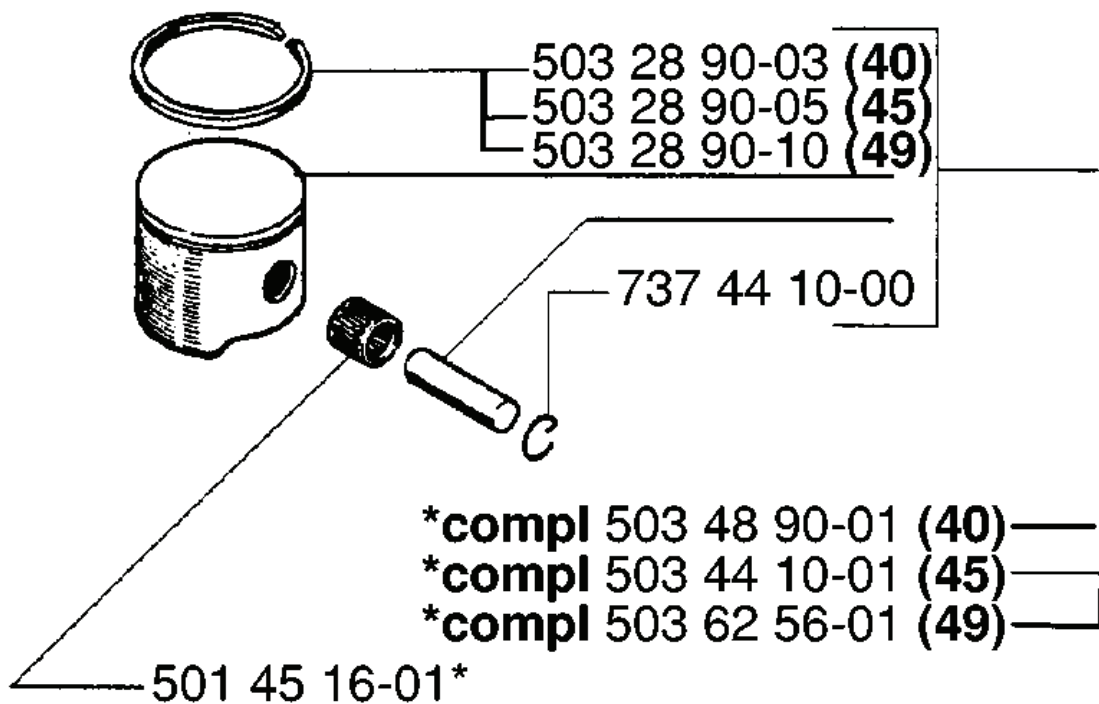

G

*compl 503 57 38-06

**compl 506 05 65-02

REF.	ART. NR	ARTIKELBESKRIVNING	ANMÄRKNING	KIT
503 57 38-06	503573806	VEVAXEL KPL		1
506 05 65-02	506056502	SEAL		1
505 27 57-19	505275719	SEALING RING		1
738 22 02-25	738220225	KULLAGER		1
501 45 16-01	501451601	NÅLLAGER		1

A *compl 503 10 63-02
 ① compl 503 10 66-03

REF.	ART. NR	ARTIKELBESKRIVNING	ANMÄRKNING	KIT
503 10 63-02	503106302	KEDJEBROMS		1
503 10 66-03	503106603	KASTSKYDD KPL		1
501 87 49-01	501874901	LEDTAPP		1
503 20 26-16	503202616	SKRUV IHSCM		1
501 76 80-01	501768001	AXEL		1
501 76 81-01	501768101	AXEL		1
735 31 08-20	735310820	SPÄRRYTTARE		1
503 53 91-01	503539101	LÄGESFJÄDER		1
501 87 47-01	501874701	FJÄDER		1
503 22 00-01	503220001	MUTTER (HEXAGON)		1
505 26 78-95	505267895	MEDBRINGARHAKE		1
735 31 09-20	735310920	SPÄRRYTTARE		1
505 23 09-02	505230902	SCREW		1
721 42 52-50	721425250	SPÄNNSTIFT		1
503 21 28-10	503212810	SCREW CCRPANT		5
503 10 65-01	503106501	NAVKAPSEL		1
503 68 85-01	503688501	BROMSBAND		1
501 87 54-01	501875401	BROMSFJÄDER		1
501 87 53-01	501875301	KNÄLED KPL		1
720 12 33-00	720123300	CYLINDRISK PINNE		1

C

*compl 506 01 06-07 (40)

*compl 503 44 08-02 (45)

*compl 503 62 55-02 (49)

REF.	ART. NR	ARTIKELBESKRIVNING	ANMÄRKNING	KIT
506 01 06-07	506010607	CYLINDER KPL	40	1
503 44 08-02	503440802	CYLINDER KPL	45	1
503 62 55-02	503625502	CYLINDER KPL	49	1
503 20 80-06	503208006	SCREW		1
501 45 16-01	501451601	NÅLLAGER		1
503 62 56-01	503625601	KOLV KPL	49	1
503 44 10-01	503441001	KOLV KPL	45	1
503 48 90-01	503489001	KOLV KPL	40	1
737 44 10-00	737441000	LÅSRING		1
503 28 90-10	503289010	KOLVRING	49	1
503 28 90-05	503289005	KOLVRING	45	1
503 28 90-03	503289003	KOLVRING	40	1
505 31 07-51	505310751	IMPULSSLANG		1
503 23 51-08	503235108	TÄNDSTIFT	RCJ 7Y	1