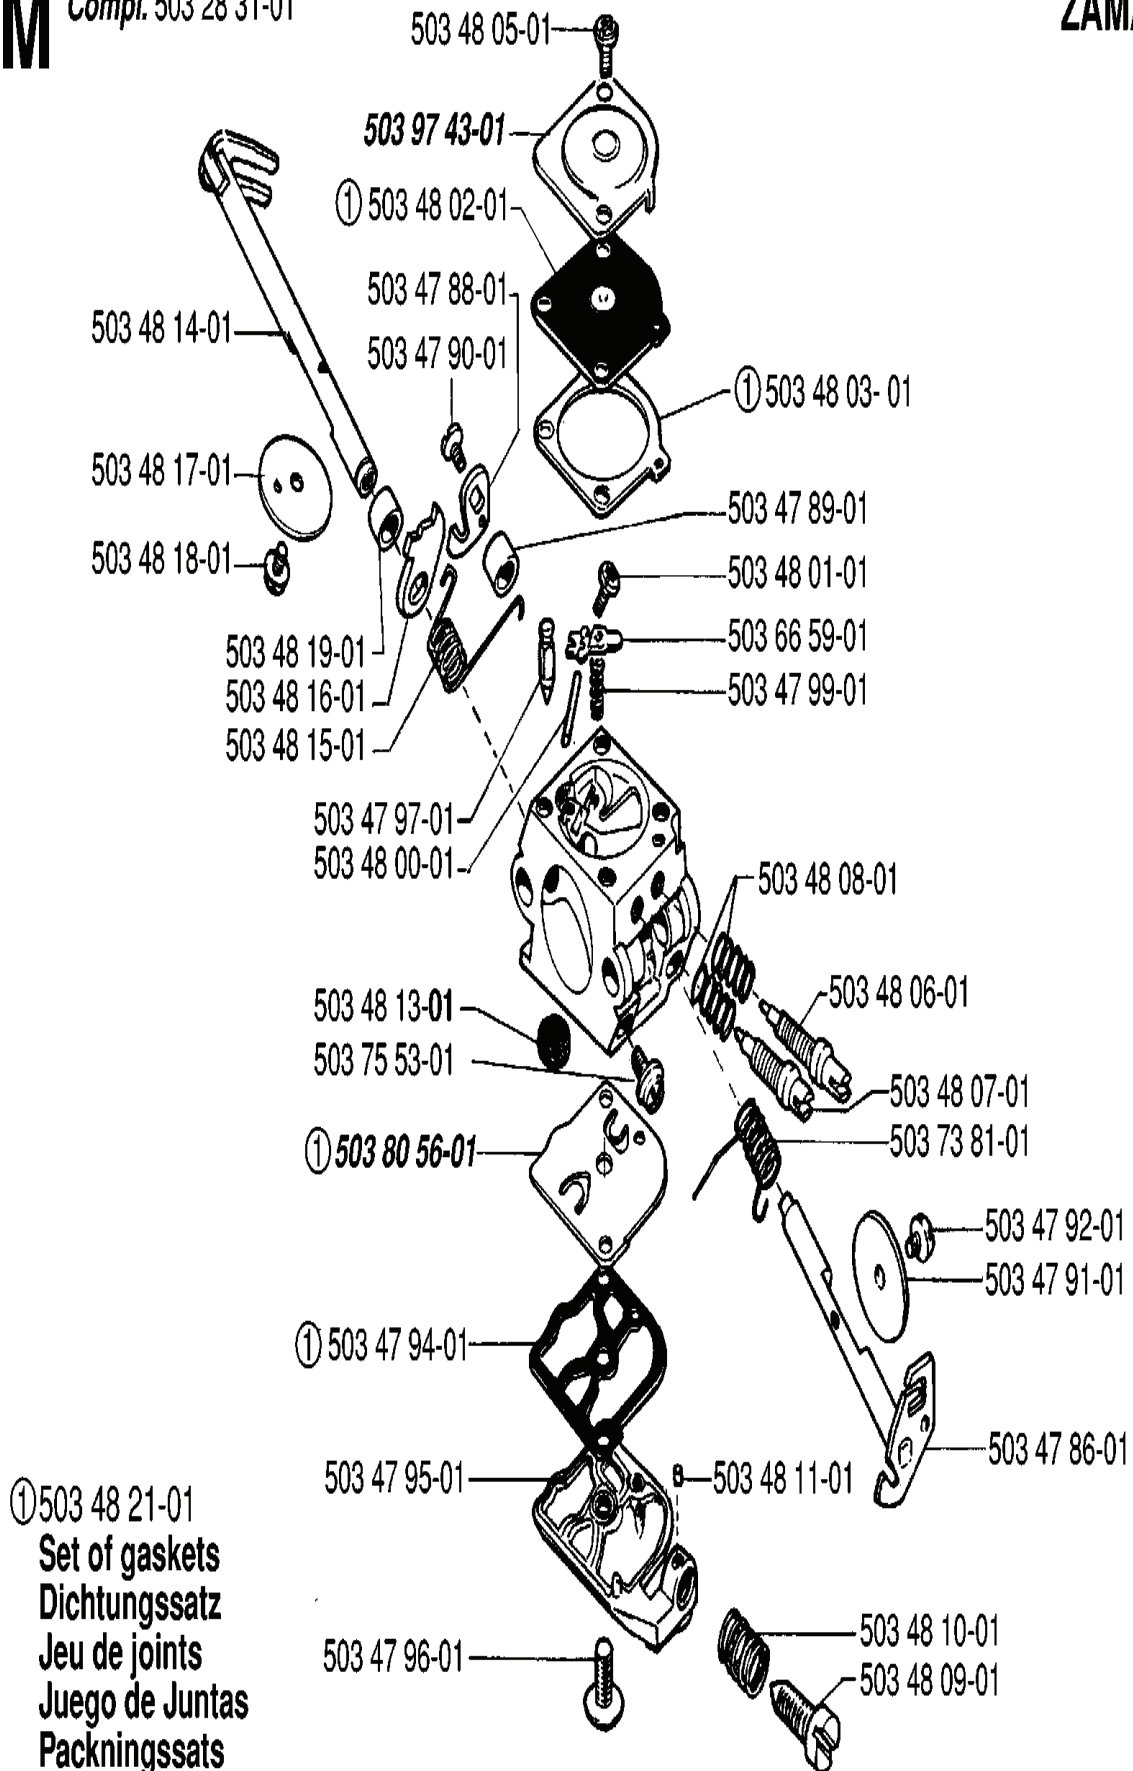

M Compl. 503 28 31-01

ZAMA C1Q - EL 1