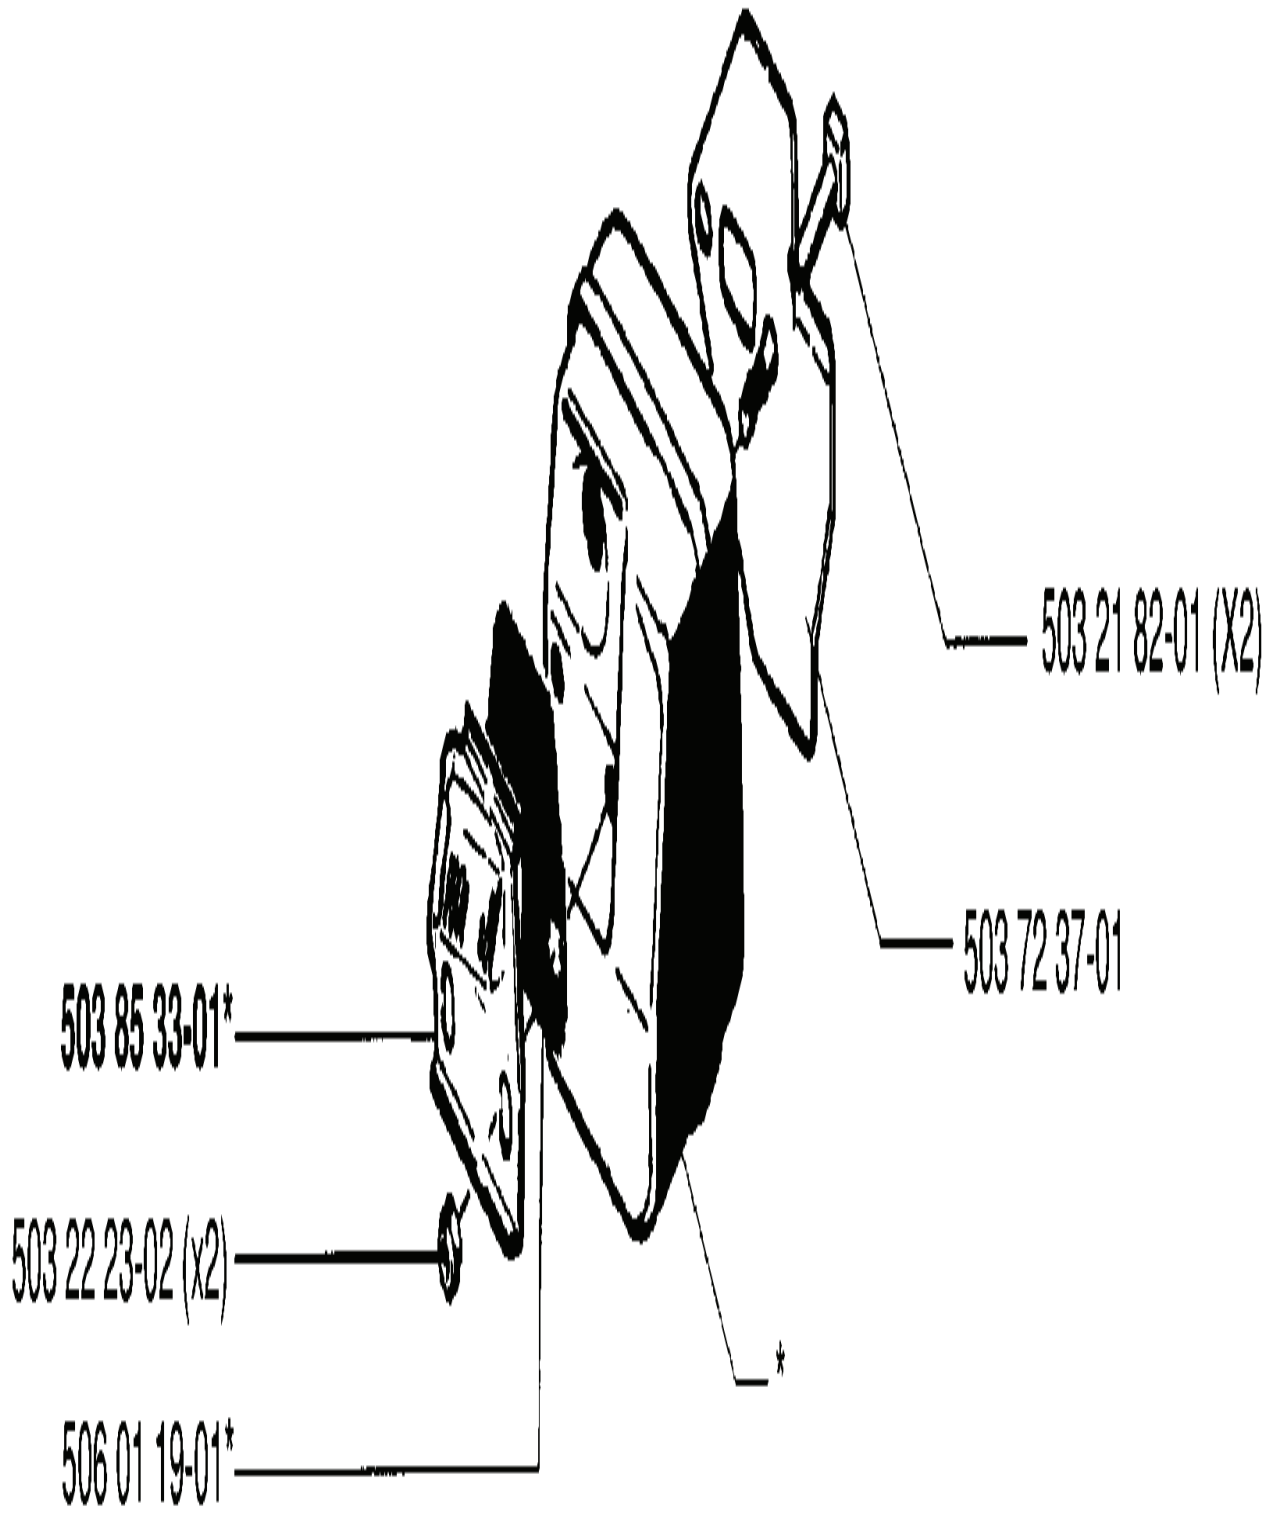

F *compl 503 59 51-03