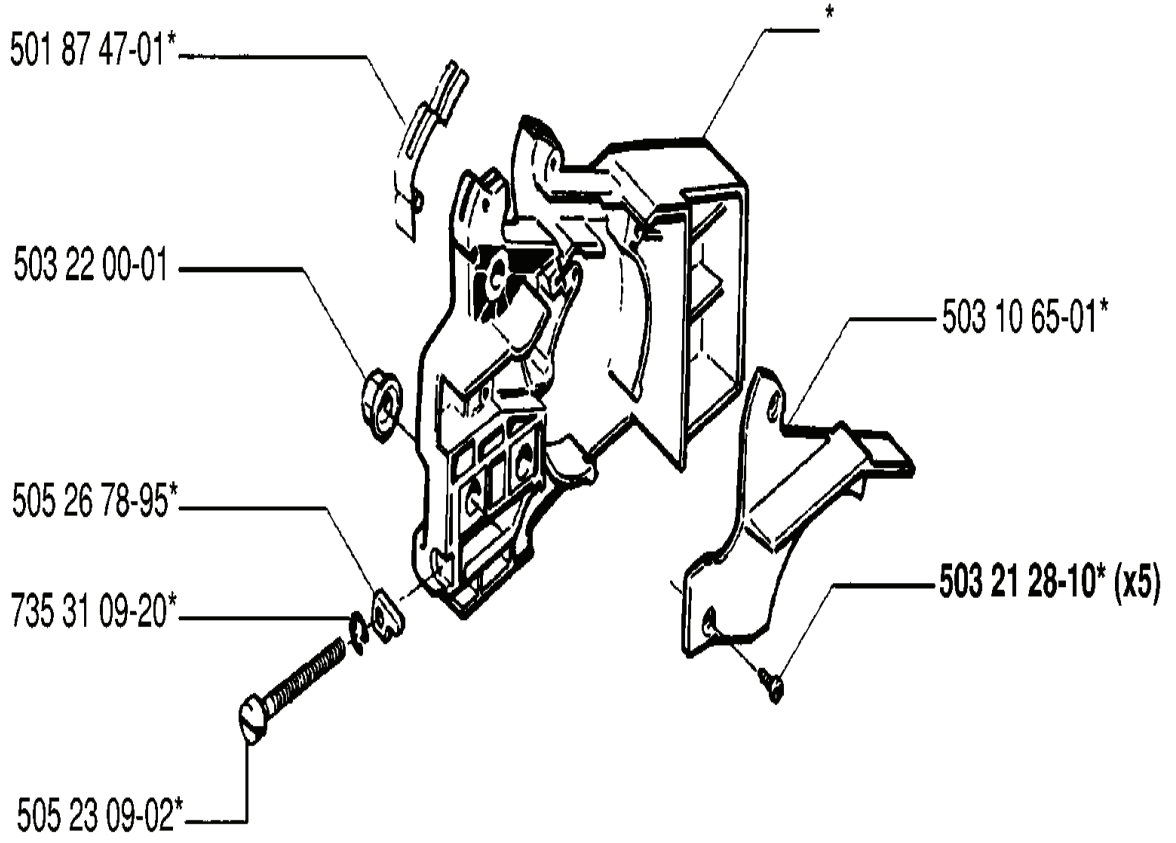

A *compl 503 10 63-02
① compl 503 10 66-03