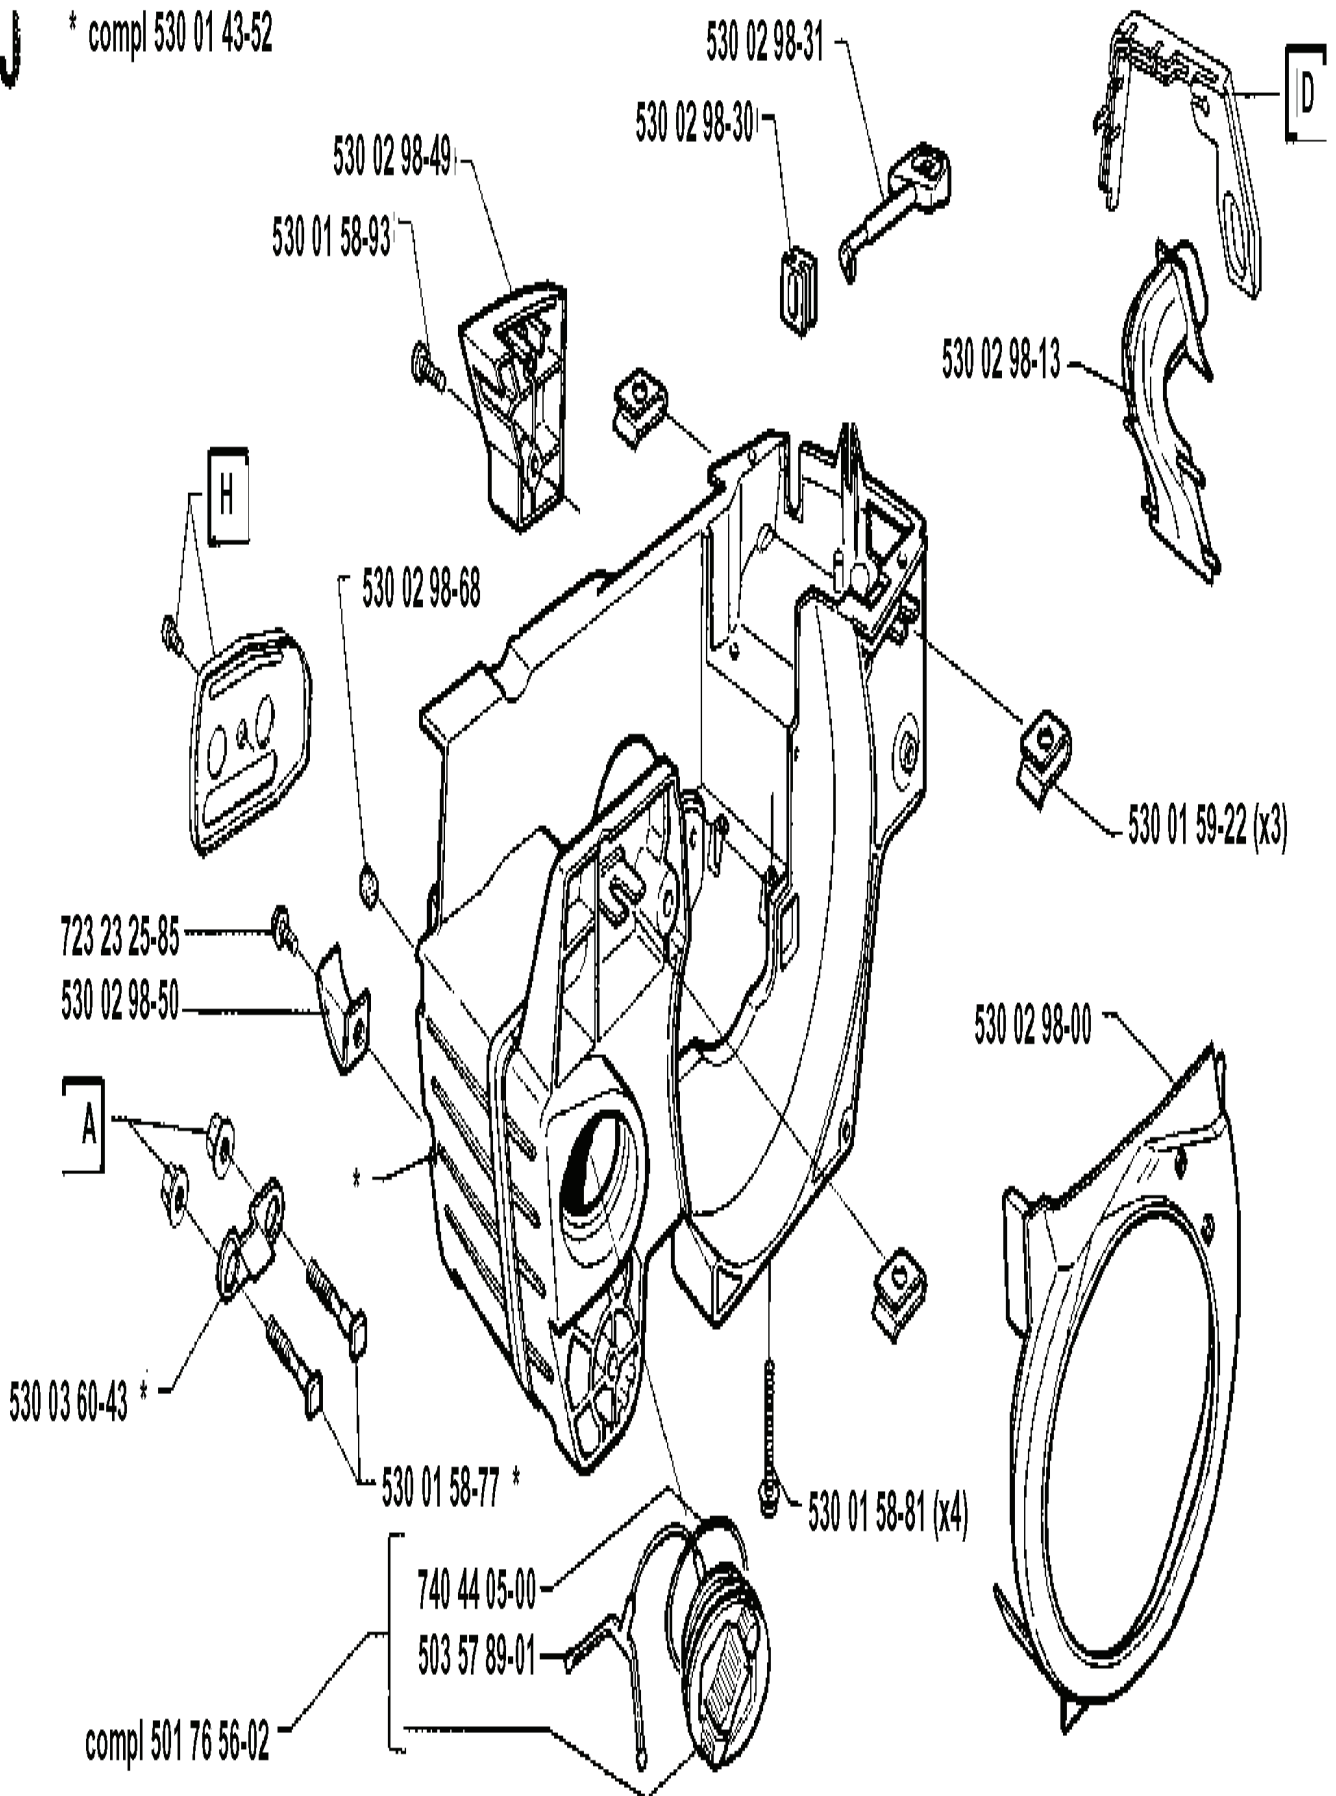

# RESERVDELSLISTA

J

\* compl 530 01 43-52

REF.	ART. NR	ARTIKELBESKRIVNING	ANMÄRKNING	KIT
530 01 43-52	530014352	VEVHUS KPL		1
530 02 98-49	530029849	KÅPA		1
530 01 58-93	530015893	SCREW		1
530 02 98-68	530029868	PLUGG		1
723 23 25-85	723232585	SKRUV SLPANM		1
530 02 98-50	530029850	KEDJEFÅNGARE		1
530 03 60-43	530036043	STÖD		1
501 76 56-02	501765602	TANKLOCK KPL		1
503 57 89-01	503578901	HÅLLARE		1
740 44 05-00	740440500	O-RING		1
530 01 58-77	530015877	BULT		1
530 02 98-30	530029830	STYRNING		1
530 02 98-31	530029831	CHOKEREGLAG		1
530 01 58-81	530015881	SCREW		4
530 02 98-00	530029800	LUFTLEDARE		1
530 01 59-22	530015922	MUTTER		3
530 02 98-13	530029813	JET		1

**K**

---

REF.	ART. NR	ARTIKELBESKRIVNING	ANMÄRKNING	KIT
530 02 98-04	530029804	KABEL		1
530 03 91-43	530039143	TÄNDMODUL		1
530 03 91-47	530039147	SVÄNGHJUL KPL		1
530 01 58-95	530015895	SCREW		1
530 02 38-17	530023817	FJÄDER		1
530 02 37-84	530023784	MEDBRINGARHAKE		1
530 01 52-26	530015226	PENNOR		1
530 01 51-27	530015127	BRICKA		1
503 22 10-11	503221011	MUTTER (HEXAGON)		1
501 48 54-02	501485402	TÄNDSTIFTSSKYDD		1
503 08 97-02	503089702	STOPPKONTAKT		1
530 01 58-96	530015896	SCREW		1