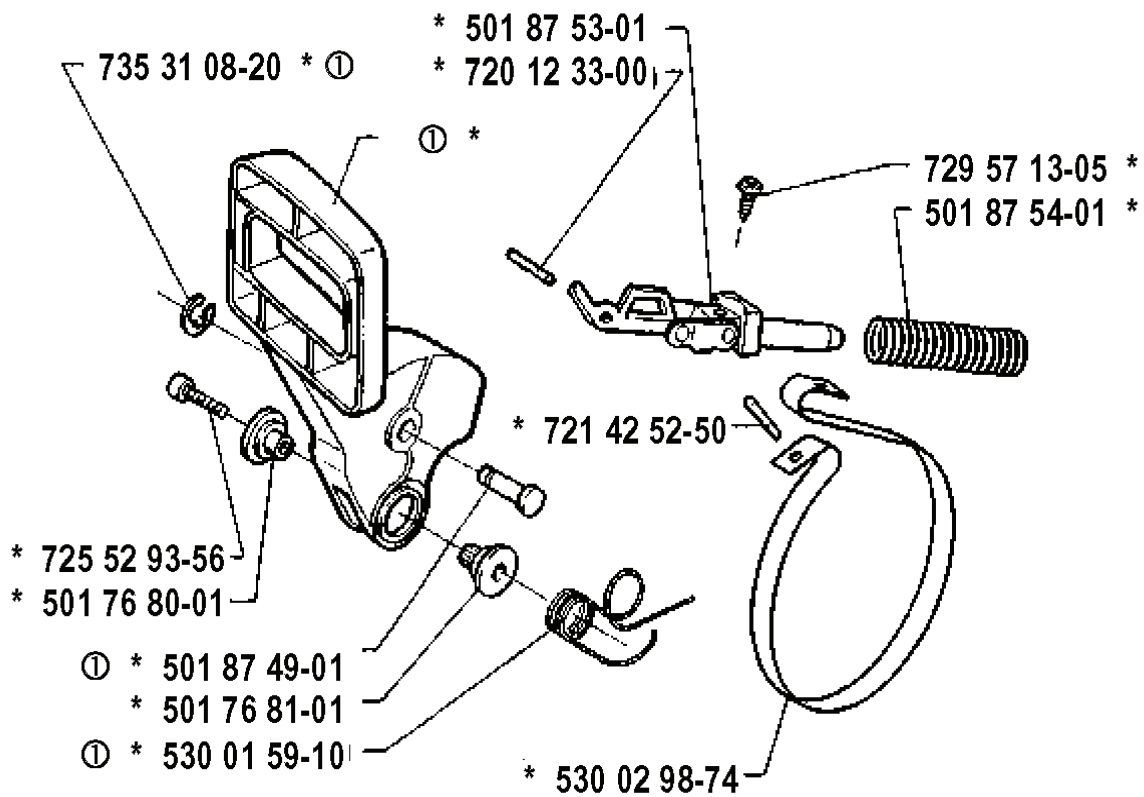

**C**

\* compl 530 01 43-03 (36, →38 mm)

\* compl 530 01 43-50 (41, →40 mm)

---

REF.	ART. NR	ARTIKELBESKRIVNING	ANMÄRKNING	KIT
530 01 43-03	530014303	CYLINDER	36. - MM	1
530 01 43-50	530014350	CYLINDER	41. - MM	1
530 23 51-08	530235108			1
530 06 93-41	530069341	KOLV KPL	41	1
530 06 93-17	530069317	KOLV KPL	36	1
530 01 58-97	530015897	SCREW		4
530 41 41-01	530414101	RESERVDELSLISTA		1
530 01 56-97	530015697	LOCKING RING		1
530 02 99-82	530029982	KOLVRING	41	1
530 02 98-05	530029805	KOLVRING	36	1

**F**

---

REF.	ART. NR	ARTIKELBESKRIVNING	ANMÄRKNING	KIT
530 02 98-10	530029810	NÄT	SPARK ARRESTOR	1
530 02 98-08	530029808	LJUDDÄMPARE		1
530 01 58-98	530015898	BULT		2
503 20 00-03	503200003	SCREW		1
530 02 98-09	530029809	FLAME PROTECTION		1
530 02 98-07	530029807	LJUDDÄMPARE		1

**A**

\* compl 530 01 42-93  
① compl 530 01 43-05

530 02 98-89

REF.	ART. NR	ARTIKELBESKRIVNING	ANMÄRKNING	KIT
530 01 42-93	530014293	KEDJEBROMS		1
530 01 43-05	530014305	KASTSKYDD		1
725 52 93-56	725529356	SKRUV IHSCM		1
501 76 80-01	501768001	AXEL		1
501 87 49-01	501874901	LEDTAPP		1
501 76 81-01	501768101	AXEL		1
530 01 59-10	530015910	FJÄDER		1
501 87 47-01	501874701	FJÄDER		1
503 22 00-01	503220001	MUTTER (HEXAGON)		1
530 01 57-30	530015730	SCREW		1
735 31 08-20	735310820	SPÄRRYTTARE		1
530 01 58-26	530015826	PENNOR		1
729 57 13-05	729571305	SKRUV CRPANT		1
530 02 98-73	530029873	KÅPA		1
530 02 98-83	530029883	KOPPLINGSKÅPA		1
530 02 98-89	530029889	DEKAL		1
530 02 98-74	530029874	BROMSBAND		1
721 42 52-50	721425250	SPÄNNSTIFT		1
501 87 54-01	501875401	BROMSFJÄDER		1
720 12 33-00	720123300	CYLINDRISK PINNE		1
501 87 53-01	501875301	KNÅLED KPL		1