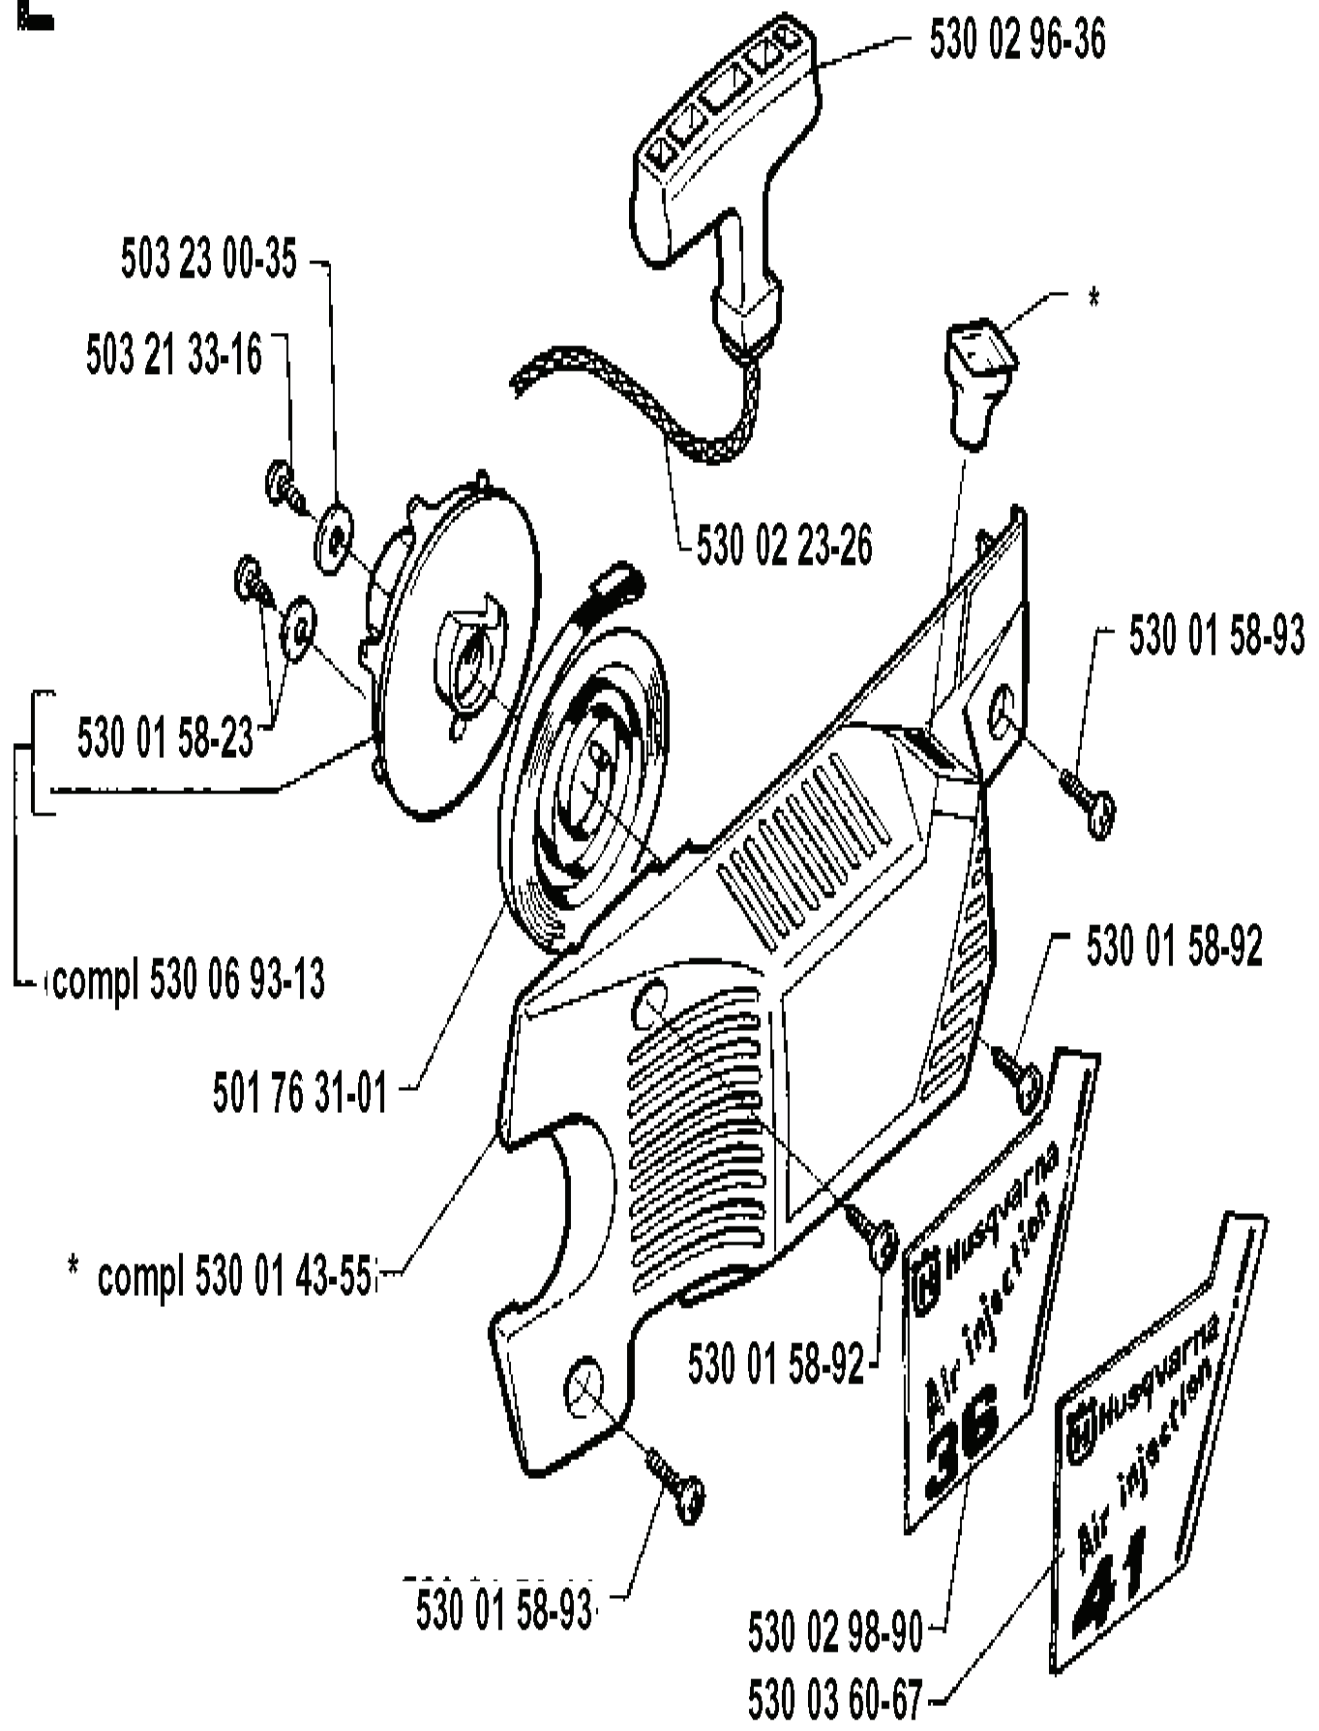

**D**

REF.	ART. NR	ARTIKELBESKRIVNING	ANMÄRKNING	KIT
530 02 98-11	530029811	LUFTFILTER	FELT	1
530 02 99-08	530029908	LUFTFILTER	MEDIUM MESH	1
530 02 98-12	530029812	HÅLLARE		1
530 01 58-96	530015896	SCREW		2
530 03 63-69	530036369	STÖD		1
530 01 58-92	530015892	SCREW		2
505 31 07-51	505310751	IMPULSSLANG		1
503 16 16-02	503161602	INSUGSRÖR		1
530 02 98-29	530029829	PARTITION		1
530 01 91-77	530019177	TÄTNING		1
530 01 91-72	530019172	PACKNING		1
530 02 98-15	530029815	STYRNING		1
503 21 32-45	503213245	SCREW CITXPANT		2
530 01 58-99	530015899	SCREW		2

**C**

\* compl 530 01 43-03 (36, →38 mm)

\* compl 530 01 43-50 (41, →40 mm)

---

REF.	ART. NR	ARTIKELBESKRIVNING	ANMÄRKNING	KIT
530 01 43-03	530014303	CYLINDER	36. - MM	1
530 01 43-50	530014350	CYLINDER	41. - MM	1
530 23 51-08	530235108			1
530 06 93-41	530069341	KOLV KPL	41	1
530 06 93-17	530069317	KOLV KPL	36	1
530 01 58-97	530015897	SCREW		4
530 41 41-01	530414101	RESERVDELSLISTA		1
530 01 56-97	530015697	LOCKING RING		1
530 02 99-82	530029982	KOLVRING	41	1
530 02 98-05	530029805	KOLVRING	36	1

L

---

REF.	ART. NR	ARTIKELBESKRIVNING	ANMÄRKNING	KIT
503 23 00-35	503230035	BRICKA		1
503 21 33-16	503213316	SCREW CITXPANT		1
530 01 58-23	530015823	SCREW CPL		1
530 06 93-13	530069313	LINHJUL		1
501 76 31-01	501763101	FJÄDERKASSETT KPL		1
530 01 43-55	530014355	FLÅKTHUS		1
530 03 60-67	530036067	DEKAL		1
530 02 98-90	530029890	DEKAL		1
530 01 58-92	530015892	SCREW		1
530 01 58-93	530015893	SCREW		1
530 02 23-26	530022326	STARTSNÖRE		1
530 02 96-36	530029636	HANDTAG		1