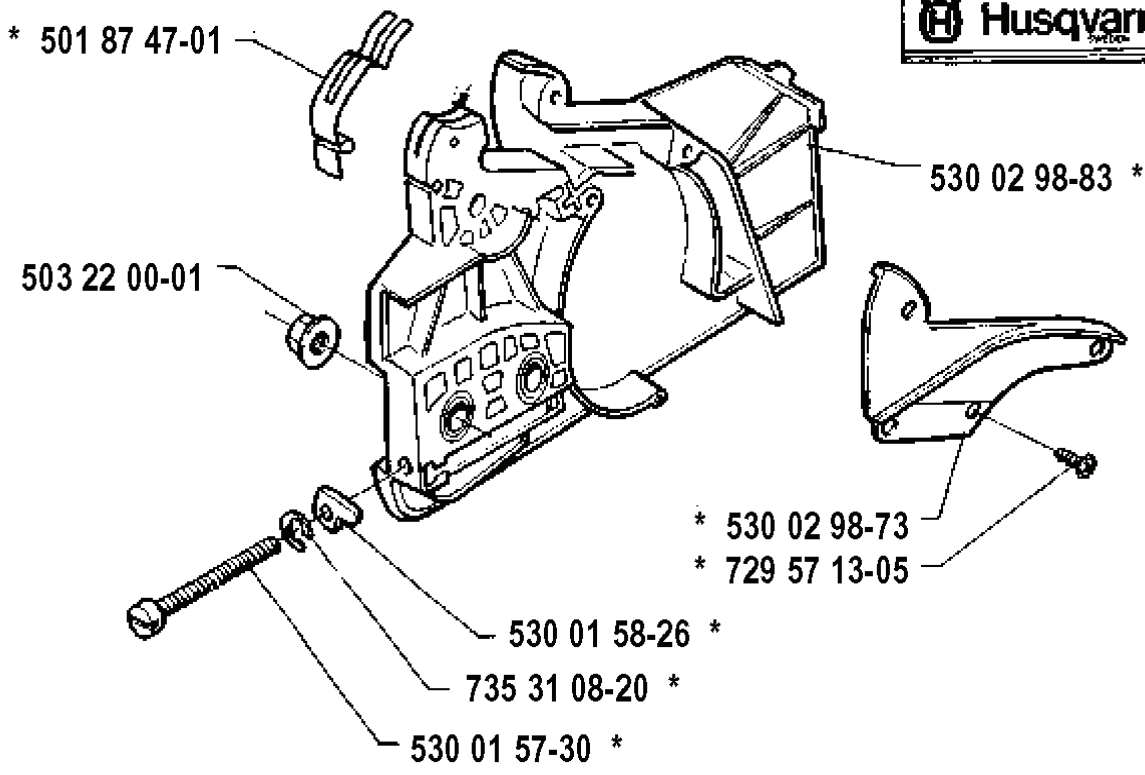

530 02 98-89