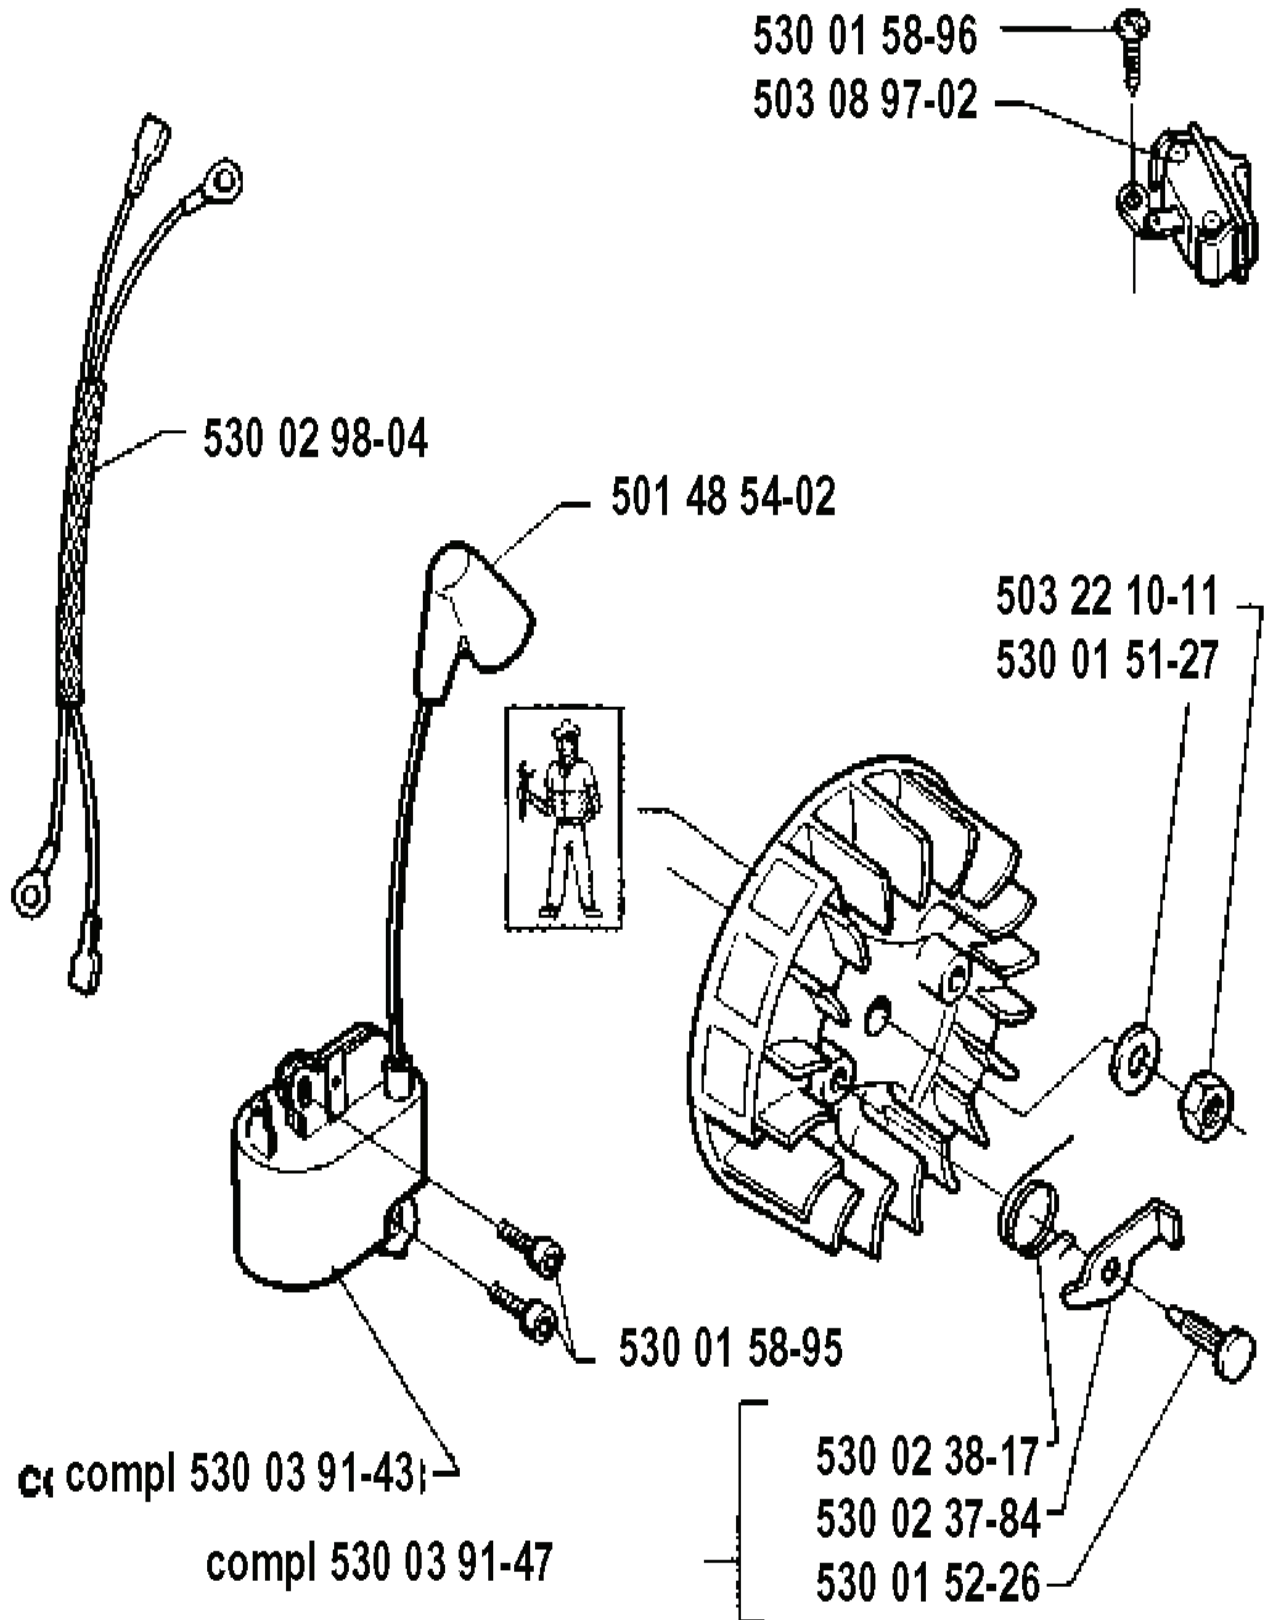

# RESERVDELSLISTA

J

\* compl 530 01 43-52

REF.	ART. NR	ARTIKELBESKRIVNING	ANMÄRKNING	KIT
530 01 43-52	530014352	VEVHUS KPL		1
530 02 98-49	530029849	KÅPA		1
530 01 58-93	530015893	SCREW		1
530 02 98-68	530029868	PLUGG		1
723 23 25-85	723232585	SKRUV SLPANM		1
530 02 98-50	530029850	KEDJEFÅNGARE		1
530 03 60-43	530036043	STÖD		1
501 76 56-02	501765602	TANKLOCK KPL		1
503 57 89-01	503578901	HÅLLARE		1
740 44 05-00	740440500	O-RING		1
530 01 58-77	530015877	BULT		1
530 02 98-30	530029830	STYRNING		1
530 02 98-31	530029831	CHOKEREGLAG		1
530 01 58-81	530015881	SCREW		4
530 02 98-00	530029800	LUFTLEDARE		1
530 01 59-22	530015922	MUTTER		3
530 02 98-13	530029813	JET		1

**K**

---

REF.	ART. NR	ARTIKELBESKRIVNING	ANMÄRKNING	KIT
530 02 98-04	530029804	KABEL		1
530 03 91-43	530039143	TÄNDMODUL		1
530 03 91-47	530039147	SVÄNGHJUL KPL		1
530 01 58-95	530015895	SCREW		1
530 02 38-17	530023817	FJÄDER		1
530 02 37-84	530023784	MEDBRINGARHAKE		1
530 01 52-26	530015226	PENNOR		1
530 01 51-27	530015127	BRICKA		1
503 22 10-11	503221011	MUTTER (HEXAGON)		1
501 48 54-02	501485402	TÄNDSTIFTSSKYDD		1
503 08 97-02	503089702	STOPPKONTAKT		1
530 01 58-96	530015896	SCREW		1

**G**

---

REF.	ART. NR	ARTIKELBESKRIVNING	ANMÄRKNING	KIT
530 01 91-70	530019170	TÄTNING		2
506 18 08-01	506180801	VEVSTAKE		1
738 01 91-25	738019125	GUOLISALK.VEL. 41HQ		2

② 503 03 51-73

**Set of gaskets**  
**Dichtungssatz**  
**Jeu de joints**  
**Juego de Juntas**  
**Packningssats**