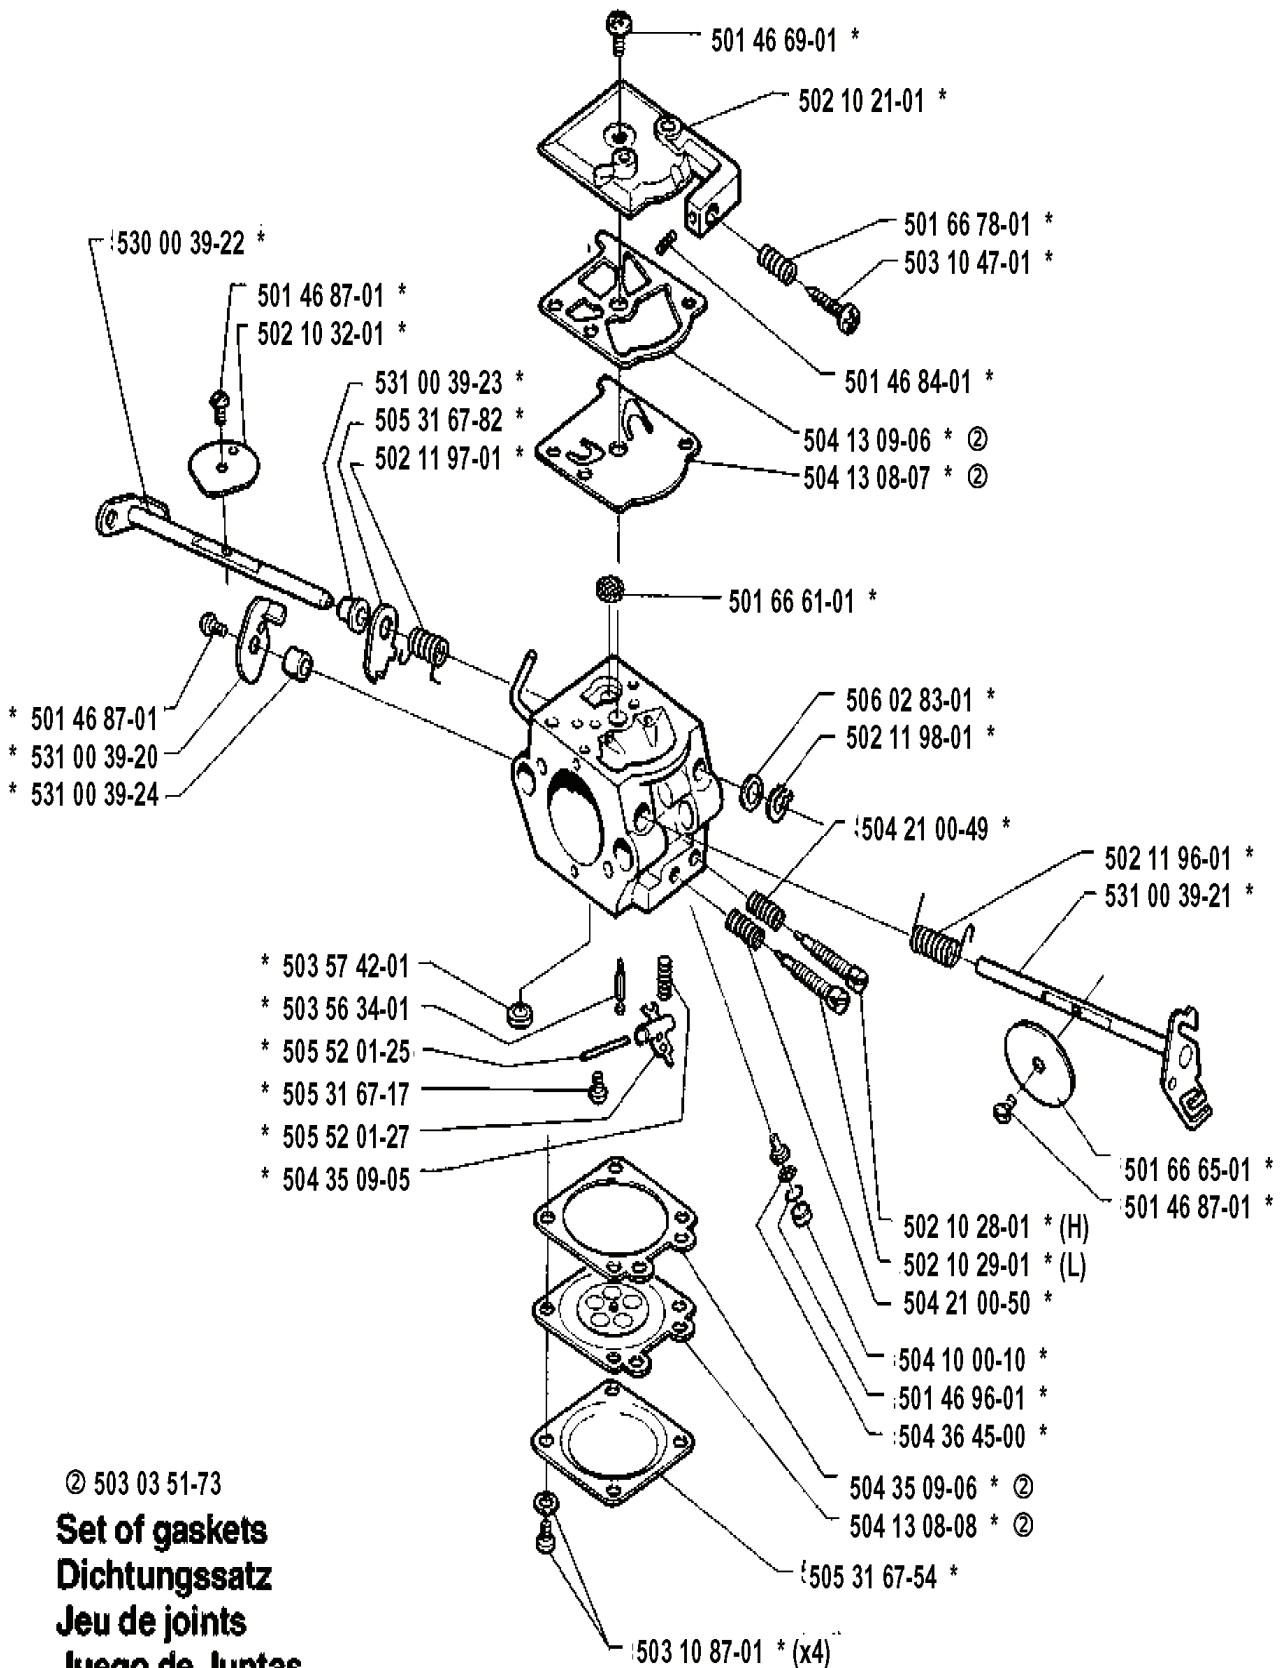

**K**

---

REF.	ART. NR	ARTIKELBESKRIVNING	ANMÄRKNING	KIT
530 02 98-04	530029804	KABEL		1
530 03 91-43	530039143	TÄNDMODUL		1
530 03 91-47	530039147	SVÄNGHJUL KPL		1
530 01 58-95	530015895	SCREW		1
530 02 38-17	530023817	FJÄDER		1
530 02 37-84	530023784	MEDBRINGARHAKE		1
530 01 52-26	530015226	PENNOR		1
530 01 51-27	530015127	BRICKA		1
503 22 10-11	503221011	MUTTER (HEXAGON)		1
501 48 54-02	501485402	TÄNDSTIFTSSKYDD		1
503 08 97-02	503089702	STOPPKONTAKT		1
530 01 58-96	530015896	SCREW		1

---

**N** Accessories  
Zubehöre  
Accessoires  
Acessorios  
Tillbehör

---

REF.	ART. NR	ARTIKELBESKRIVNING	ANMÄRKNING	KIT
530 01 43- 81	530014381	FELLING DOG		1
530 01 59- 06	530015906	SCREW		1

H

REF.	ART. NR	ARTIKELBESKRIVNING	ANMÄRKNING	KIT
530 09 41-88	530094188	FJÄDER		1
530 01 56-11	530015611	BRICKA		1
530 03 21-19	530032119	BUSHING		1
530 02 86-50	530028650	RINGDREV		1
530 06 93-16	530069316	KOPPLINGSTRUMMA	.325 X7	1
530 06 93-15	530069315	KOPPLINGSTRUMMA	3/8 X6	1
530 06 93-42	530069342	KOPPLINGSTRUMMA	.325 X7	1
530 01 44-78	530014478	OIL PICK-UP		1
530 01 91-74	530019174	TÄTNING		1
530 01 59-07	530015907	BRICKA		1
530 02 98-36	530029836	KEDJESTYRARE		1
530 01 42-92	530014292	KOPPLING KPL		1
530 01 58-96	530015896	SCREW		1
530 02 98-33	530029833	PUMP		1
530 01 44-10	530014410	OLJEPUMP		1

**G**

---

REF.	ART. NR	ARTIKELBESKRIVNING	ANMÄRKNING	KIT
530 01 91-70	530019170	TÄTNING		2
506 18 08-01	506180801	VEVSTAKE		1
738 01 91-25	738019125	GUOLISALK.VEL. 41HQ		2

② 503 03 51-73

**Set of gaskets**  
**Dichtungssatz**  
**Jeu de joints**  
**Juego de Juntas**  
**Packningssats**