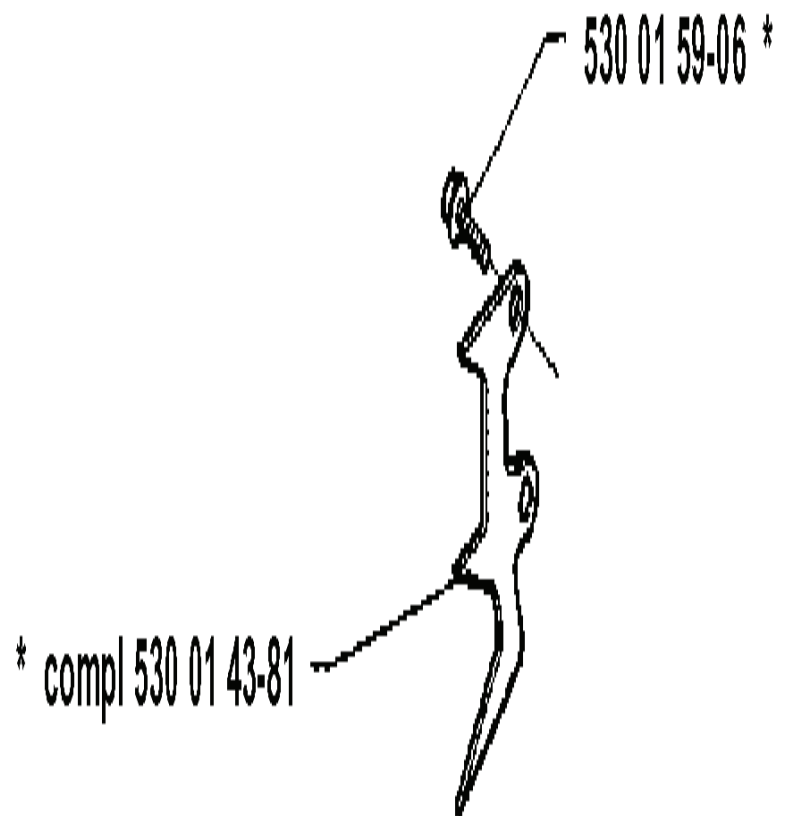

N Accessories
Zubehöre
Accessoires
Acessorios
Tillbehör