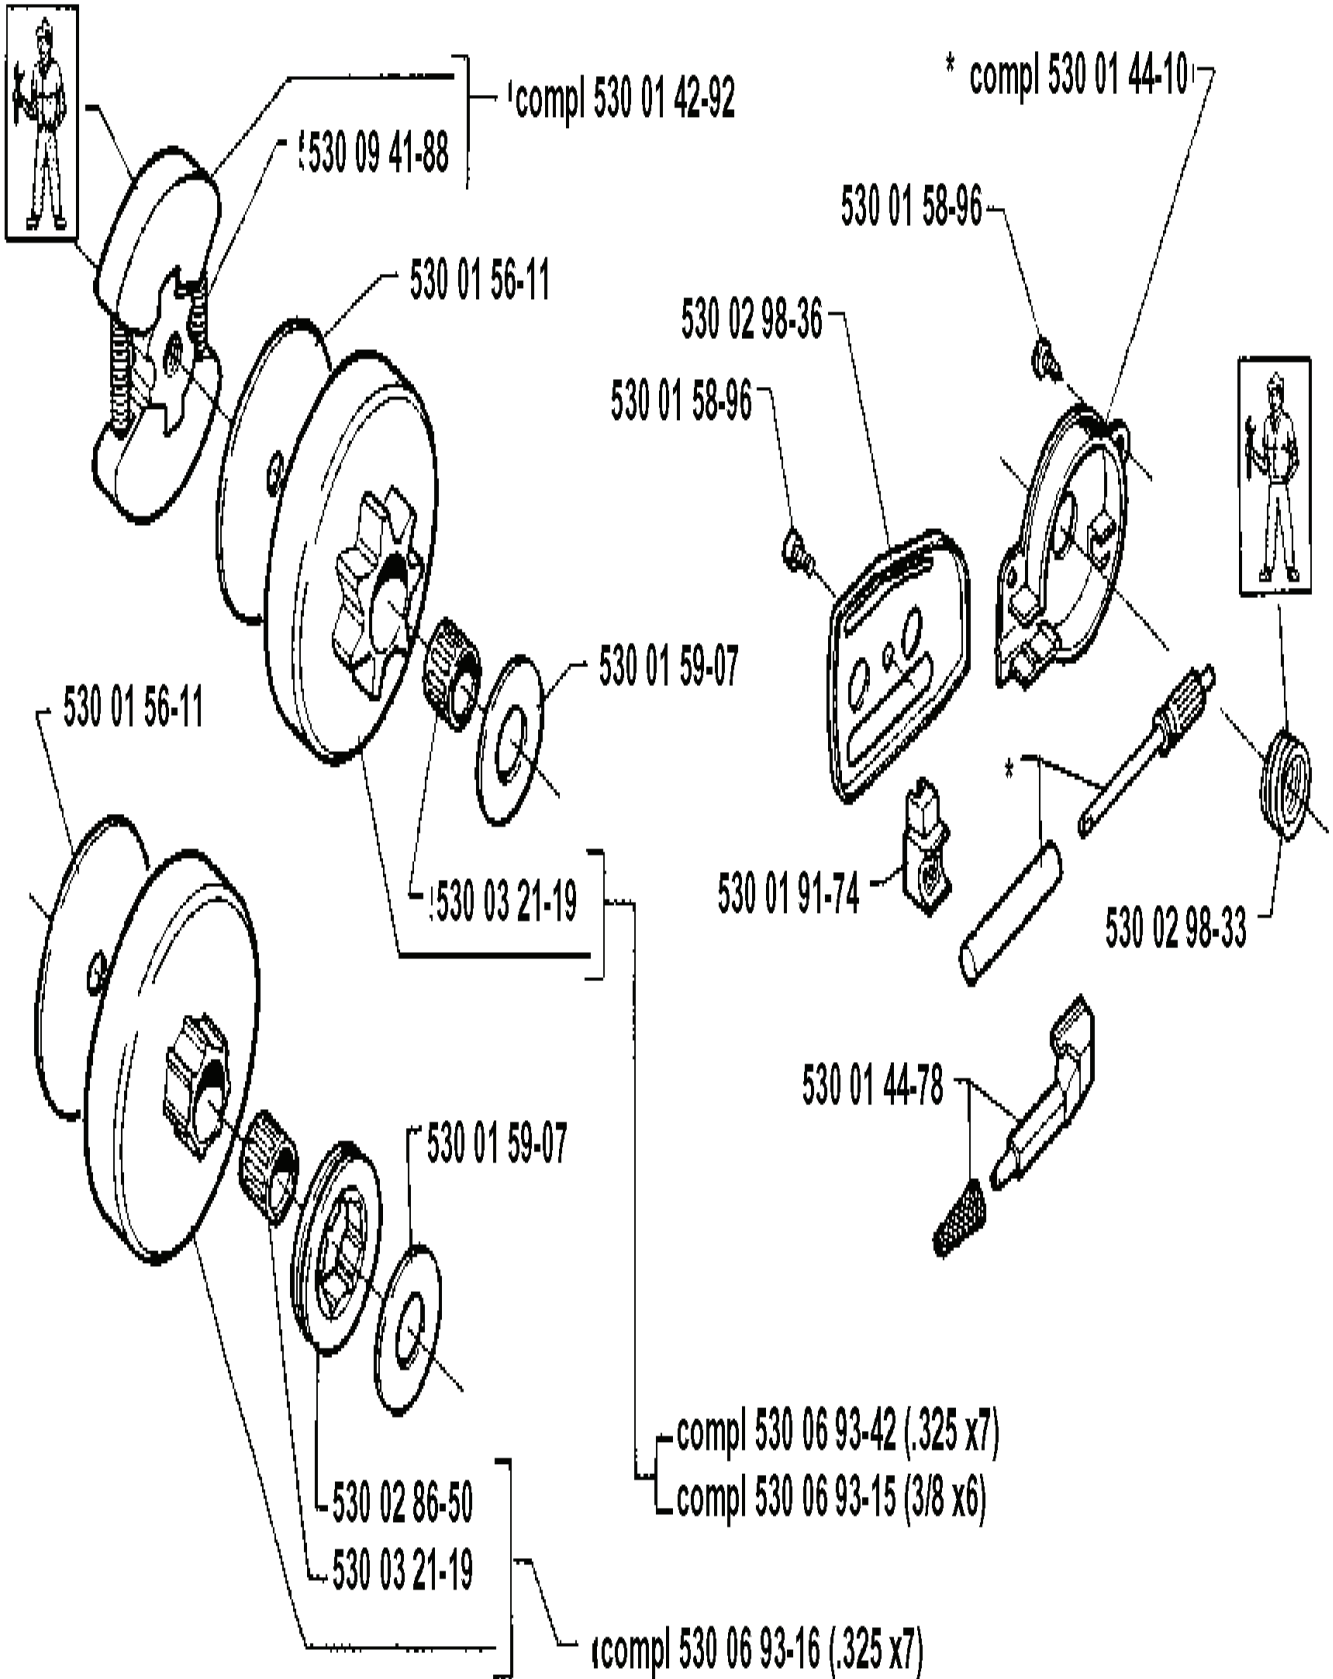

**K**

---

REF.	ART. NR	ARTIKELBESKRIVNING	ANMÄRKNING	KIT
530 02 98-04	530029804	KABEL		1
530 03 91-43	530039143	TÄNDMODUL		1
530 03 91-47	530039147	SVÄNGHJUL KPL		1
530 01 58-95	530015895	SCREW		1
530 02 38-17	530023817	FJÄDER		1
530 02 37-84	530023784	MEDBRINGARHAKE		1
530 01 52-26	530015226	PENNOR		1
530 01 51-27	530015127	BRICKA		1
503 22 10-11	503221011	MUTTER (HEXAGON)		1
501 48 54-02	501485402	TÄNDSTIFTSSKYDD		1
503 08 97-02	503089702	STOPPKONTAKT		1
530 01 58-96	530015896	SCREW		1

---

**N** Accessories  
Zubehöre  
Accessoires  
Acessorios  
Tillbehör

---

REF.	ART. NR	ARTIKELBESKRIVNING	ANMÄRKNING	KIT
530 01 43- 81	530014381	FELLING DOG		1
530 01 59- 06	530015906	SCREW		1

H

REF.	ART. NR	ARTIKELBESKRIVNING	ANMÄRKNING	KIT
530 09 41-88	530094188	FJÄDER		1
530 01 56-11	530015611	BRICKA		1
530 03 21-19	530032119	BUSHING		1
530 02 86-50	530028650	RINGDREV		1
530 06 93-16	530069316	KOPPLINGSTRUMMA	.325 X7	1
530 06 93-15	530069315	KOPPLINGSTRUMMA	3/8 X6	1
530 06 93-42	530069342	KOPPLINGSTRUMMA	.325 X7	1
530 01 44-78	530014478	OIL PICK-UP		1
530 01 91-74	530019174	TÄTNING		1
530 01 59-07	530015907	BRICKA		1
530 02 98-36	530029836	KEDJESTYRARE		1
530 01 42-92	530014292	KOPPLING KPL		1
530 01 58-96	530015896	SCREW		1
530 02 98-33	530029833	PUMP		1
530 01 44-10	530014410	OLJEPUMP		1

**G**

---

REF.	ART. NR	ARTIKELBESKRIVNING	ANMÄRKNING	KIT
530 01 91-70	530019170	TÄTNING		2
506 18 08-01	506180801	VEVSTAKE		1
738 01 91-25	738019125	GUOLISALK.VEL. 41HQ		2

② 503 03 51-73

**Set of gaskets**  
**Dichtungssatz**  
**Jeu de joints**  
**Juego de Juntas**  
**Packningssats**