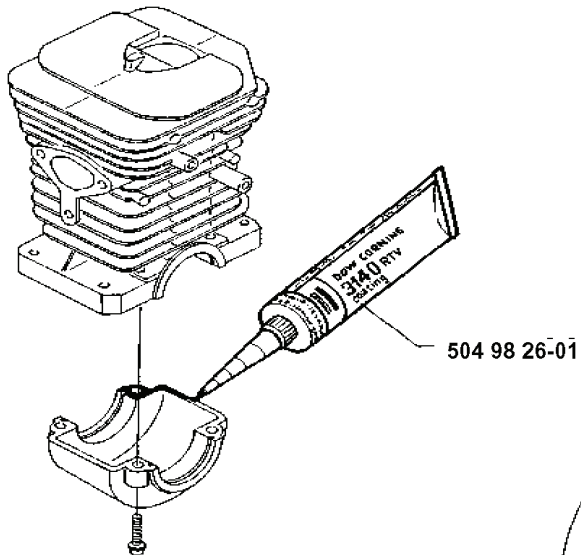

Service tools
Servicewerkzeuge
Outils de service
Herramientas de servicio
Service verkttyg