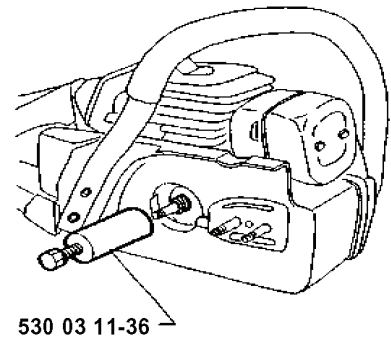

Service tools
Servicewerkzeuge
Outils de service
Herramientas de servicio
Service verkttyg