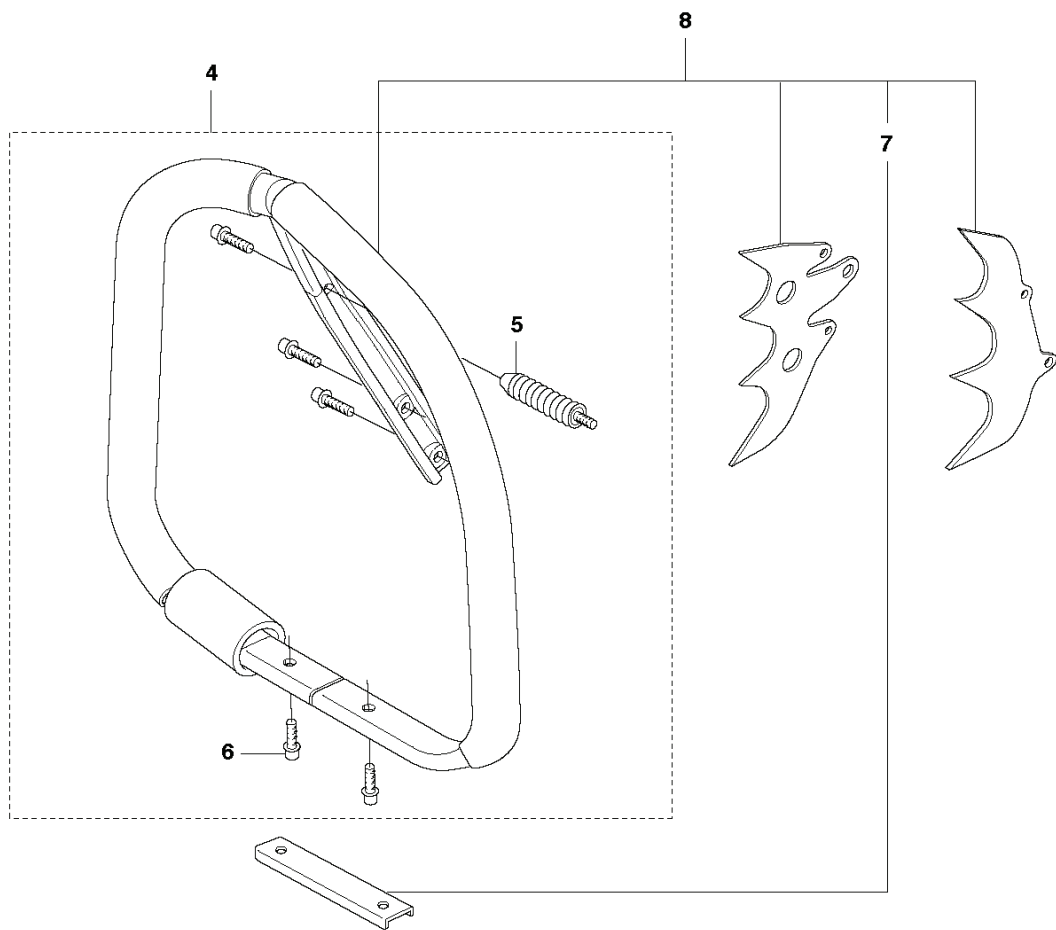

**K** 390XP  
HANDLE

---

REF.	ART. NR	ARTIKELBESKRIVNING	ANMÄRKNING	KIT
1	503986671	HANDTAG FRÄMRE KPL		1
2	525798102	SCREW ITXSCFT	WA	5
2	503986602	HANDTAG FRÄMRE KPL	(G)	1
3	503528703	ISOLATOR		1
4	503986771	HANDTAG FRÄMRE KPL	WA	1
4	503986772	HANDTAG FRÄMRE KPL	WA (G)	1
5	503528702	ISOLATOR	WA	1
5	503684503	VIBRATIONISOLATOR	WA (G)	1
6	525798102	SCREW ITXSCFT	WA	5
7	537037301	REINFORCING PLATE	WA	1
8	588846301	HANDTAG		1