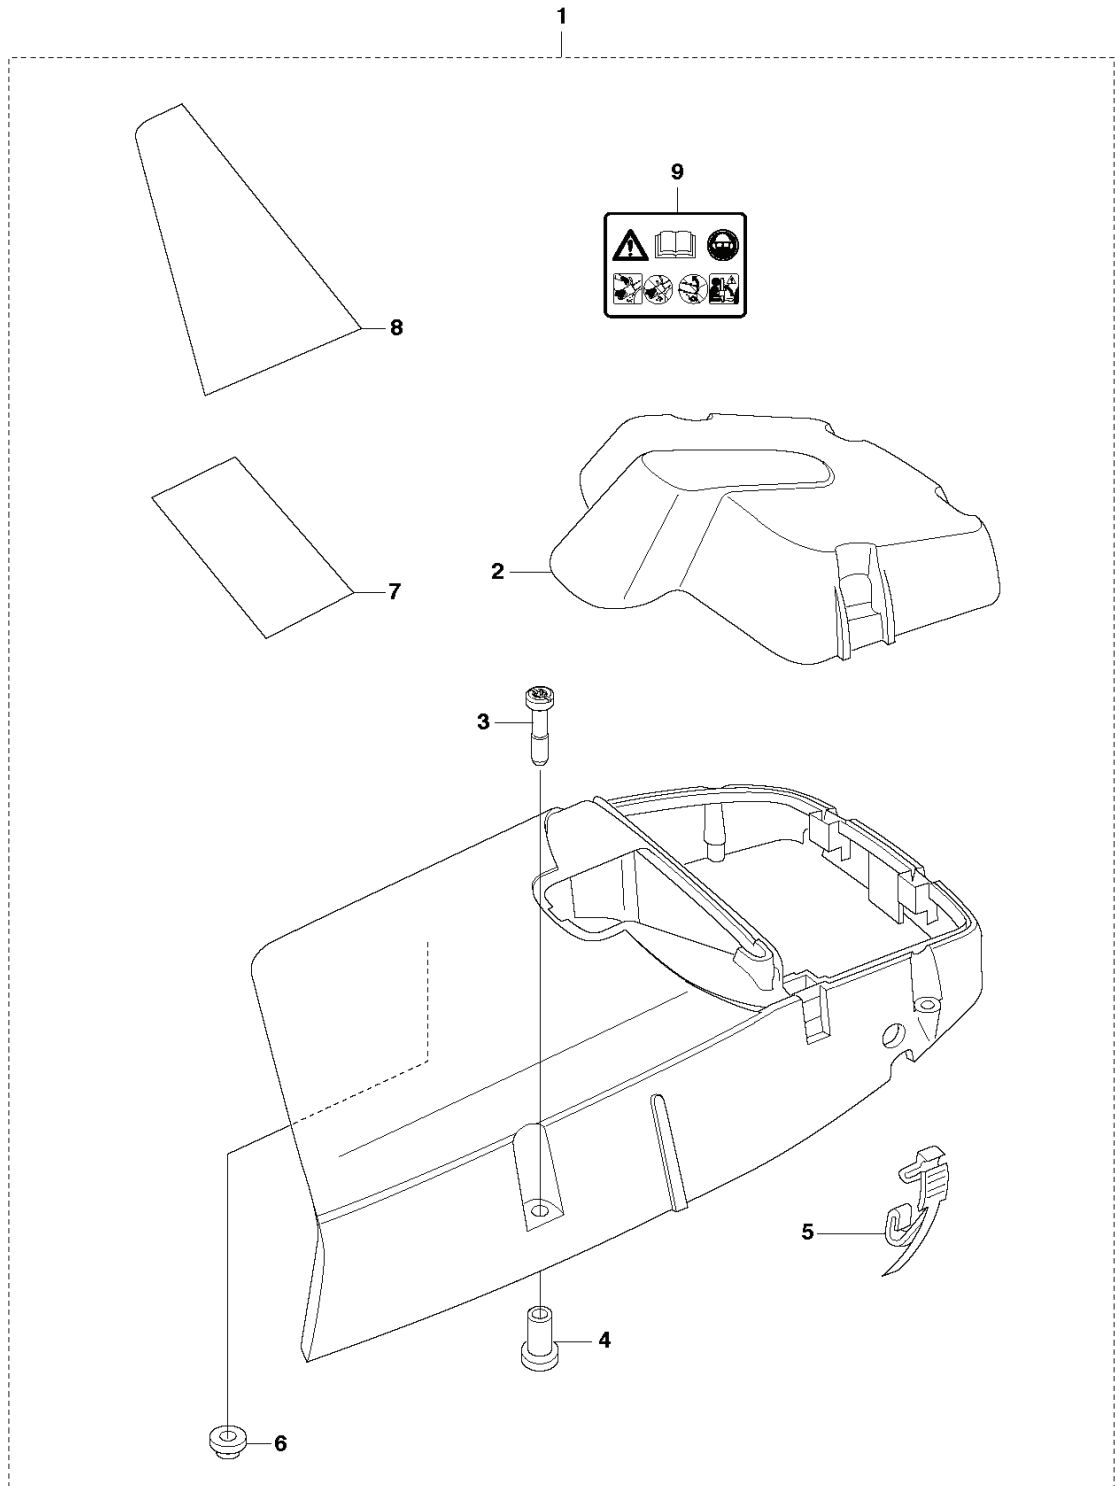

C 390XP
CYLINDER COVER

REF.	ART. NR	ARTIKELBESKRIVNING	ANMÄRKNING	KIT
1	537000701	CYLINDERKÅPA KPL	Std	1
1	537000702	CYLINDERKÅPA KPL	Hd	1
2	537000901	FILTERLOCK	Std	1
2	537001001	FILTERLOCK	Hd	1
3	588487301	SKRUV CITXPANMO		3
4	537137201	HYLSA		3
5	503740102	SNÄPPE		4
6	537016501	STÖD		1
7	537072301	VÄRMESKYDD		1
8	537069601	VÄRMESKYDD		1
9	503987401	DEKAL		1