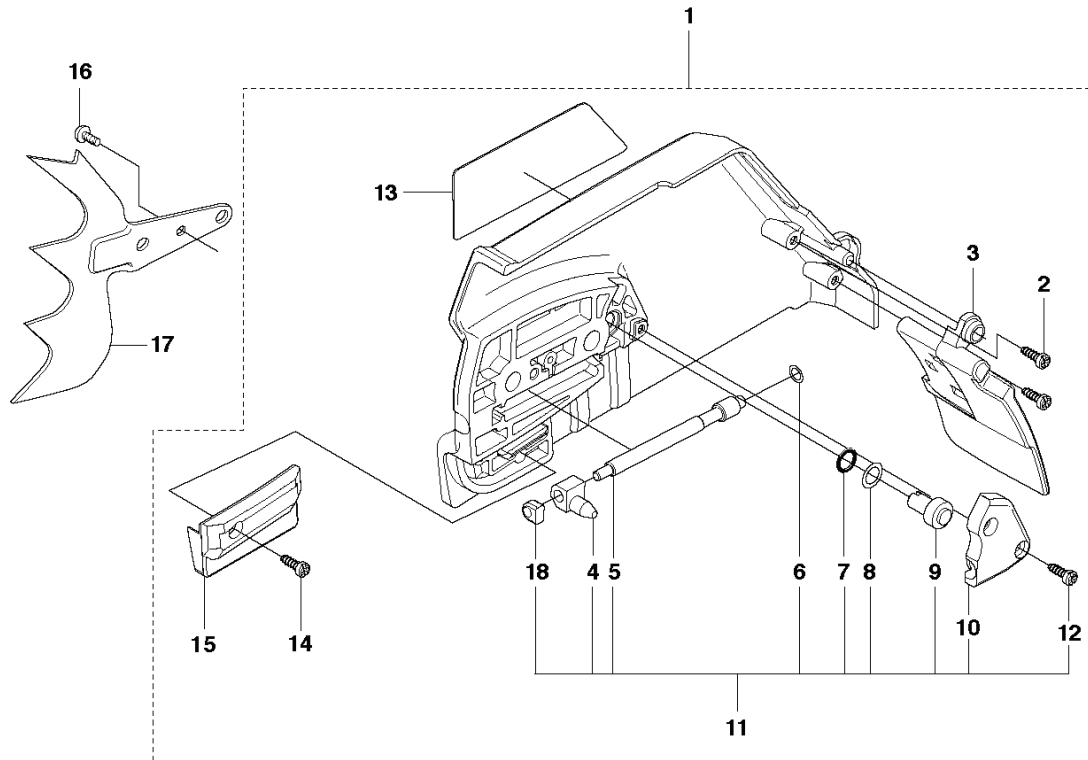

A2 390, 390EPA
CHAIN BRAKE

REF.	ART. NR	ARTIKELBESKRIVNING	ANMÄRKNING	KIT
1	537331001	KOPPLINGSKÅPA KPL	WA	1
2	525887402	SCREW CITXPANT		2
3	537174101	SPÅNSPRUTSKYDD		1
4	503998301	MEDBRINGARHAKE		1
5	537079502	SNÄCKSKRUV		1
6	503230066	BRICKA		1
7	740480702	O-RING		1
8	503230063	BRICKA		1
9	537079402	SNÄCKHJUL		1
10	537016801	KÅPA		1
11	537044102	KEDJESPÄNNARE		1
12	525887402	SCREW CITXPANT		2
13	537033803	DEKAL		1
14	525887402	SCREW CITXPANT		1
15	537043401	KEDJESTYRARE		1
16	525887402	SCREW CITXPANT		1
17	503922701	BARKSTÖD	WA	1
18	537017401	LAGERHYLSA		1