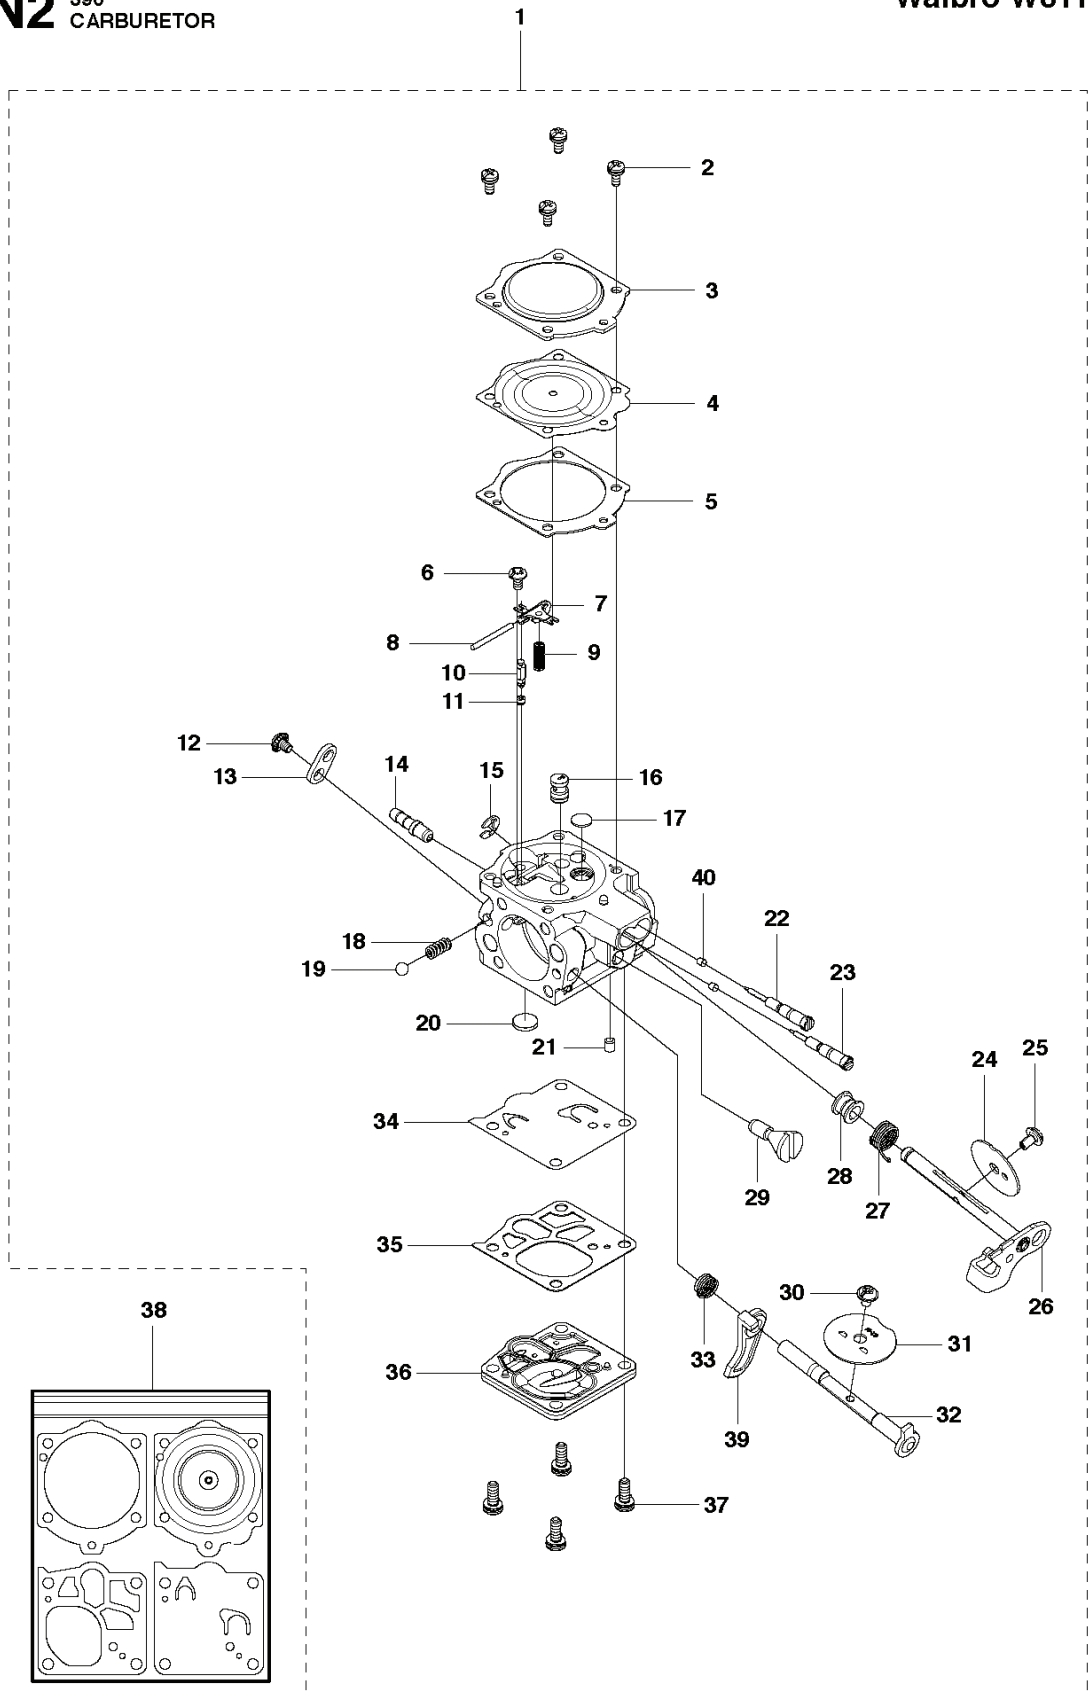

N2 390
CARBURETOR

Walbro WJ118

REF.	ART. NR	ARTIKELBESKRIVNING	ANMÄRKNING	KIT
1	501355401	FÖRGASARE		1
2	503108701	SCREW		4
3	505316702	KÅPA		1
4	505316715	DIAPHRAGM ASSY		1
5	501467501	PACKNING		1
6	505316717	SCREW		1
7	505316734	HÄVARM		1
8	505316731	TAPP		1
9	504791201	FJÄDER		1
10	503563401	NÄLVENTIL		1
11	503592301	SEAT-IN VALVE PLATED		1
12	501468701	SCREW		1
13	504790701	HÄVARM		1
14	505696901	FITTING		1
15	505316736	RING		1
16	504790901	MUNSTYCKE		1
17	504790801	PLUGG		1
18	503117701	FJÄDER		1
19	503117101	KJULA		1
20	501666101	NÄT		1
21	503800501	PLUGG		1
22	505509101	NÄL	Low speed	1
23	505509201	NÄL	High speed	1
24	503800001	VENTIL		1
25	544111501	SCREW		1
26	504790401	AXEL KPL		1
27	576138201	FJÄDER		1
28	502103101	BUSHING		1
29	504791101	SCREW		1
30	537003401	SCREW		1
31	505316707	VALVE-CHOKE		1
32	504790501	AXEL KPL		1
33	504791501	FJÄDER		1
34	544897201	DIAPHRAGM PUMP		1
35	503117201	PACKNING		1
36	504790301	KÅPA		1
37	503117501	SCREW		4
38	522591801	SATS	Set of gaskets	1
39	537409201	HÄVARM		1
40	544898101	BUSHING		1