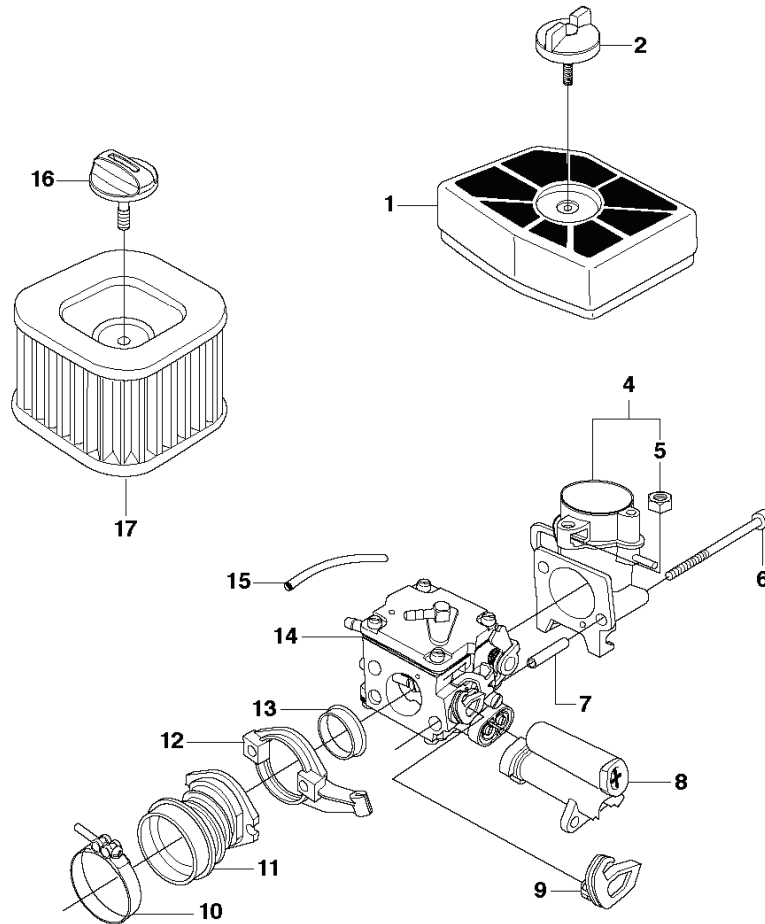

G 390XP
CARBURETOR & AIRFILTER

REF.	ART. NR	ARTIKELBESKRIVNING	ANMÄRKNING	KIT
1	537014701	LUFTFILTER KPL	80μ	1
1	537014702	LUFTFILTER KPL	44μ	1
1	537014703	LUFTFILTER KPL	Felt	1
2	537213201	KNOPP		1
4	537009101	FILTERHÅLLARE		1
5	731231401	MUTTER (HEXAGON)		1
6	581143002	SKRUV ITXSCM		2
7	503701101	RÖR		2
8	544975101	STYRHYLSA		1
9	503684101	HÄVARM		1
10	588775502	SLANGKLÄMMA		1
11	537111402	INSUGSRÖR	For cold conditions	1
11	537111401	INSUGSRÖR		1
12	537003701	FLÄNS		1
13	503962201	STÖDHYLSA		1
14	501355401	FÖRGASARE	WJ118	1
14	501355201	FÖRGASARE	WJ116 (EPA)	1
14	531440101	FÖRGASARE	For US market	1
15	503400604	IMPULSSLANG		1
16	537213205	KNOPP		1
17	537009301	LUFTFILTER	Felt	1