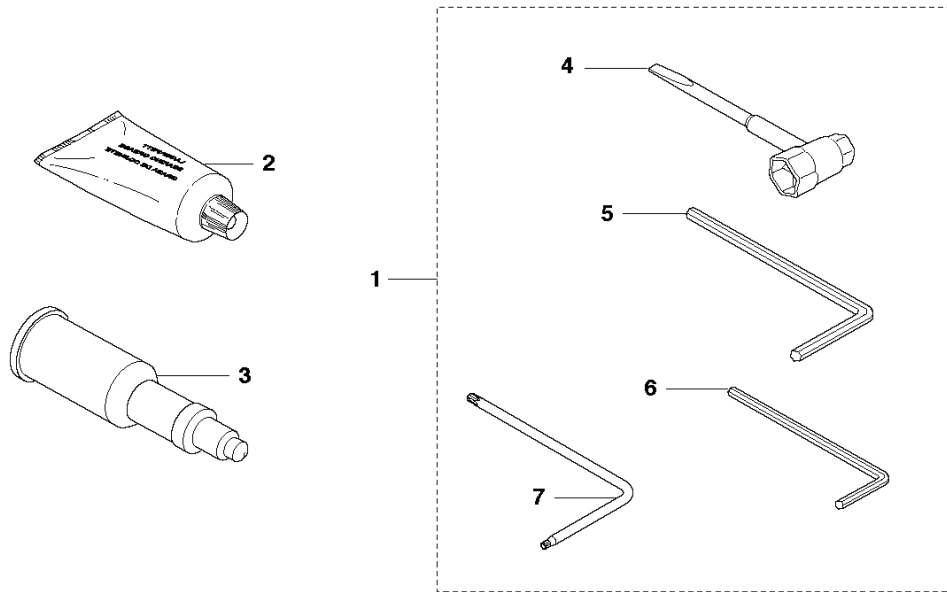

P 390XP
ACCESSORIES