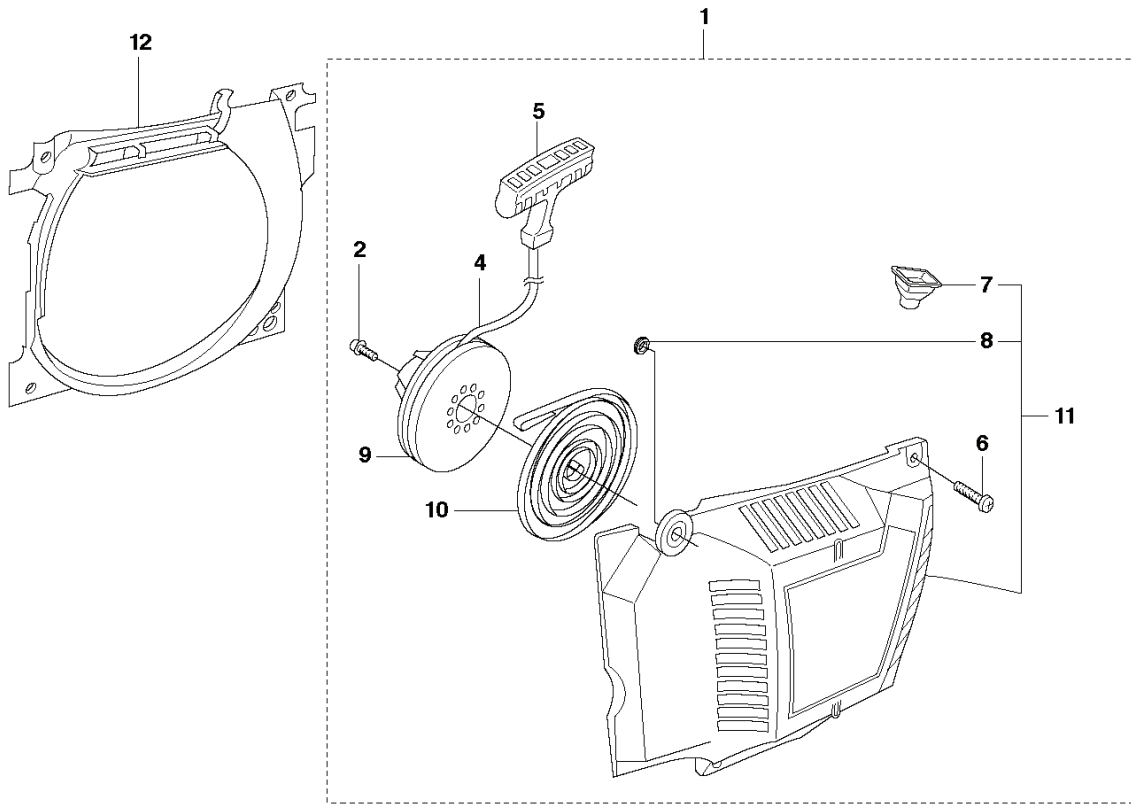

M 390, 390EPA
STARTER

REF.	ART. NR	ARTIKELBESKRIVNING	ANMÄRKNING	KIT
1	537003871	STARTAPPARAT KPL		1
2	586443101	SCREW ITXSCFT		1
4	503432902	STARTSNÖRE		1
5	503543901	STARTHANDTAG		1
6	525824501	SKRUV CITXPANMO		4
7	501630601	HYLSA		1
8	537086701	BUSHING		1
9	503859601	LINHJUL		1
10	503787201	RETURFJÄDER		1
11	537003971	STARTAPPARATHUS		1
12	537001301	LUFTLEDARE		1
13	537327004	DEKAL	G	1
13	537327003	DEKAL		1