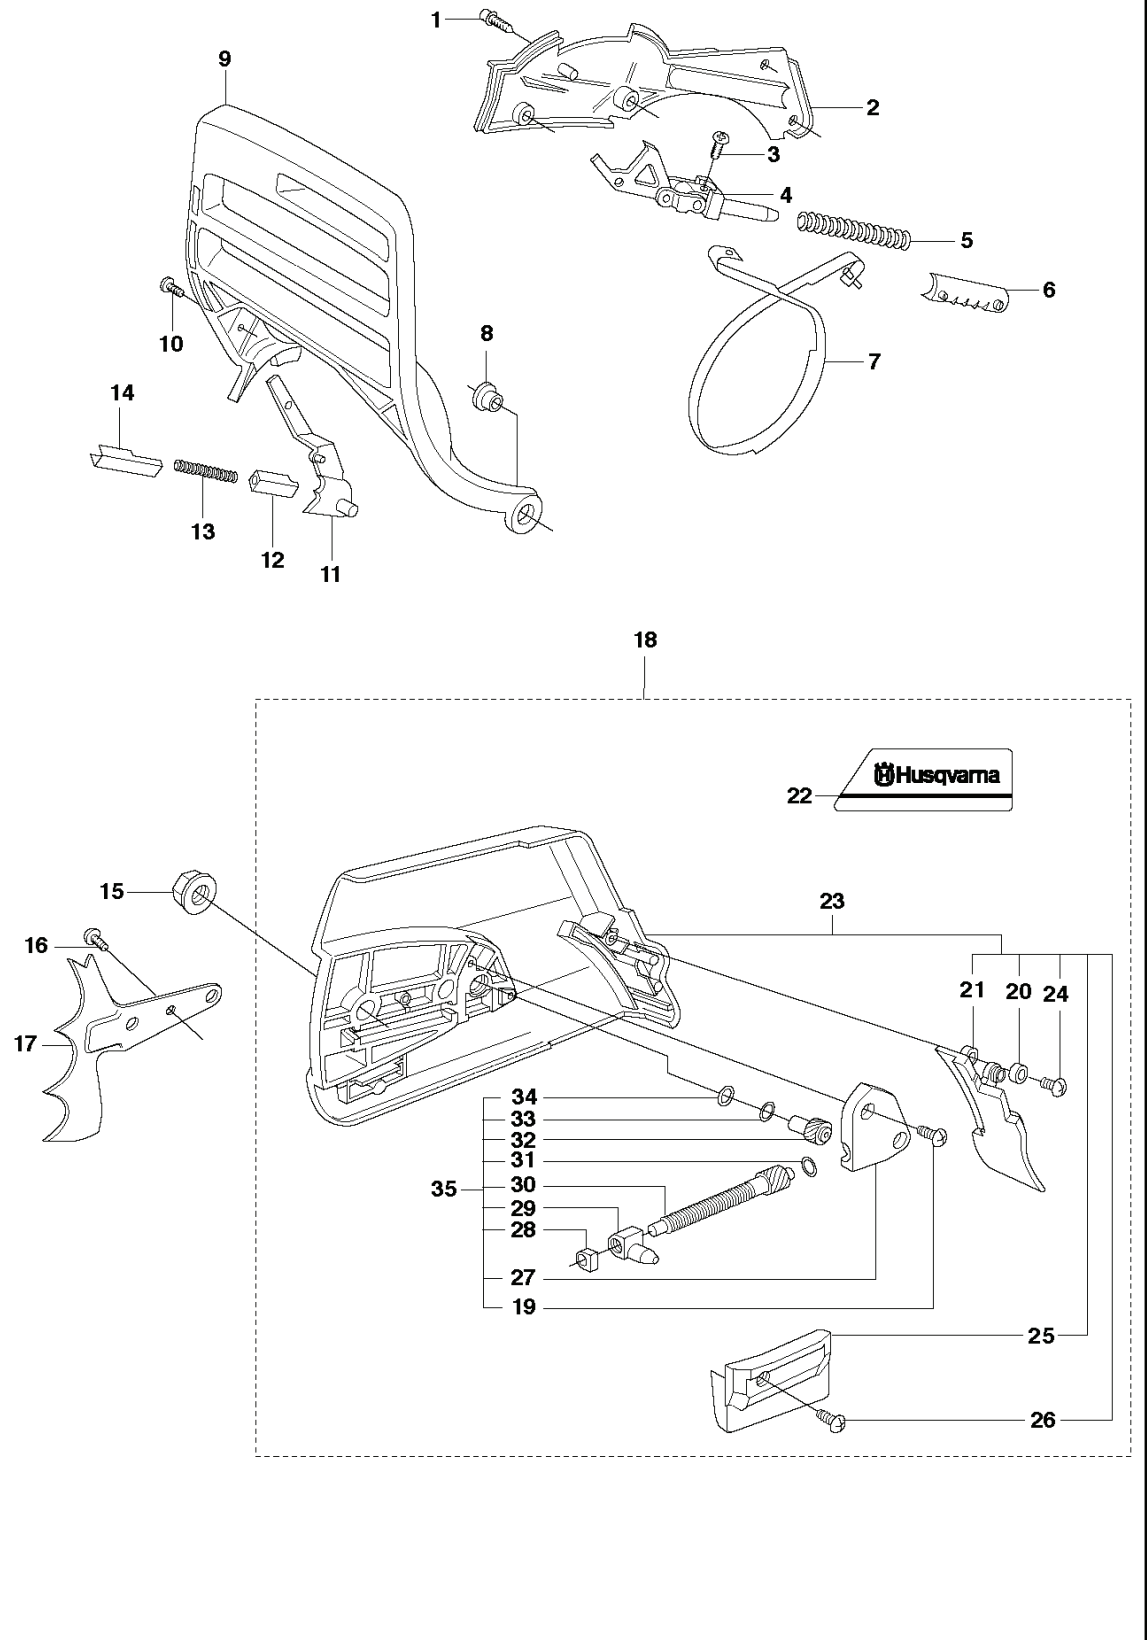

**P** 390XP  
ACCESSORIES

**WINTER KIT**

---

REF.	ART. NR	ARTIKELBESKRIVNING	ANMÄRKNING	KIT
1	501754701	VERKTYGSSATS		1
2	503621201	FETT		1
3	501911401	FETT TRYCKSPRUTA		1
4	503139601	KOMBINYCKEL		1
5	503558602	NYCKEL	NV5	1
6	503558601	NYCKEL	NV4	1
7	575880701	SKIFTNYCKEL	TORX T27/T20	1
8	537043803	VINTERSATS	Winter kit	1

**R** 390XP  
SHORT BLOCK

1

---

REF.	ART. NR	ARTIKELBESKRIVNING	ANMÄRKNING	KIT
1	598423801	SHORT BLOCK		1

**A1** 390, 390EPA  
CHAIN BRAKE & CLUTCH COVER

REF.	ART. NR	ARTIKELBESKRIVNING	ANMÄRKNING	KIT
1	525755201	SKRUV ITXSCFM		4
2	503751103	NAVKAPSEL		1
3	525887402	SCREW CITXPANT		1
4	501875304	KNÄLED		1
5	503709902	BROMSFJÄDER		1
6	503792701	STÖD		1
7	503752202	BROMSBAND KPL		1
8	503775201	BUSHING		1
9	537016901	KASTSKYDD		1
10	586438501	SKRUV ITXSCM		1
11	537008702	BROMSARM		1
12	503838102	LÅS		1
13	503436501	LÅGESFJÄDER		1
14	537016701	SLITSKYDD		1
15	503220001	MUTTER (HEXAGON)		2
16	525887402	SCREW CITXPANT		1
17	503719701	BARKSTÖD		1
18	537033502	KOPPLINGSKÅPA KPL		1
19	525887402	SCREW CITXPANT		2
20	503897001	HYLSA		1
21	503762902	SPÅNSPRUTSKYDD		1
22	537033803	DEKAL		1
23	537033572	KOPPLINGSKÅPA KPL		1
24	525887402	SCREW CITXPANT		1
25	537043401	KEDJESTYRARE		1
26	525887402	SCREW CITXPANT		1
27	537016801	KÅPA		1
28	537017401	LAGERHYLSA		1
29	503998301	MEDBRINGARHAKE		1
30	537079502	SNÄCKSKRUV		1
31	503230066	BRICKA		1
32	537079402	SNÄCKHJUL		1
33	503230063	BRICKA		1
34	740480702	O-RING		1
35	537044102	KEDJESPÄNNARE		1