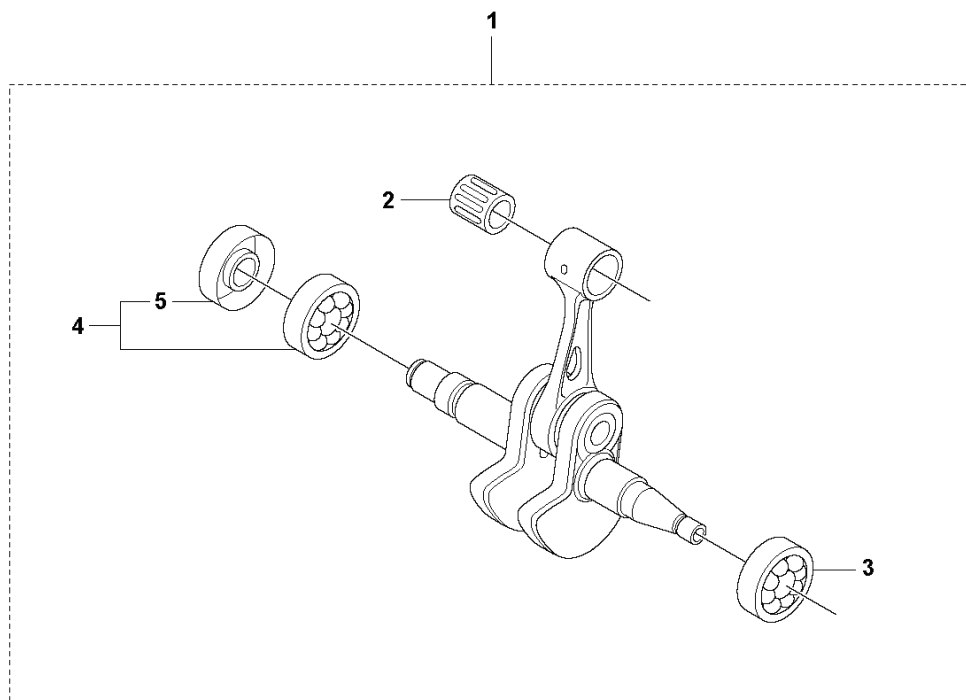

E 390XP
CRANKSHAFT

REF.	ART. NR	ARTIKELBESKRIVNING	ANMÄRKNING	KIT
1	503993406	VEVAXEL		1
2	503256101	NÄLLAGER		1
3	738220325	KULLAGER		1
4	503251302	KULLAGER		1
5	584226501	SEALING RING		1