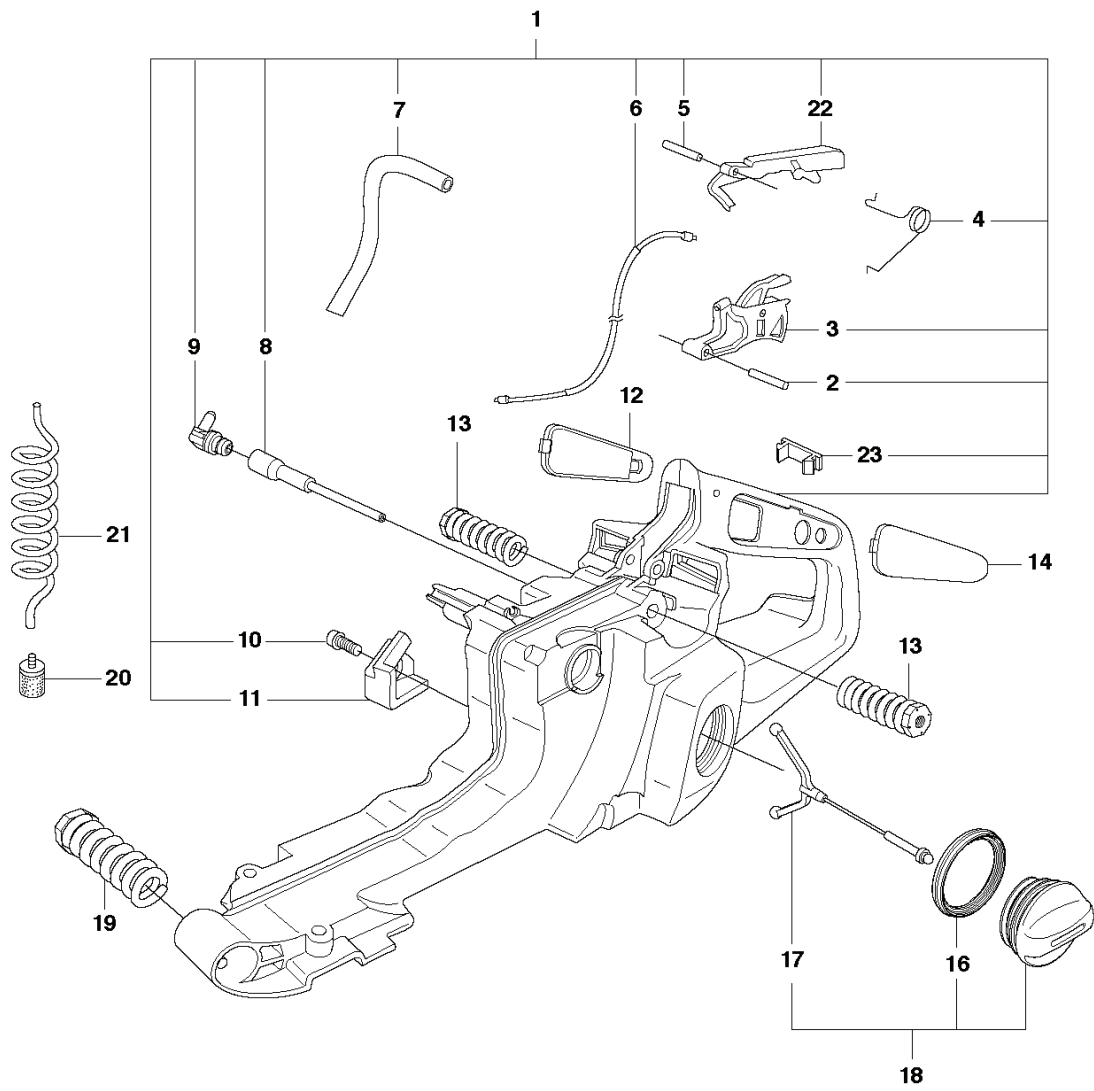

H 390, 390EPA
FUEL TANK & HANDLE

REF.	ART. NR	ARTIKELBESKRIVNING	ANMÄRKNING	KIT
1	537000371	BRÄNSLETANK		1
2	720127220	CYLINDRISK PINNE		1
3	503829801	UTLÖSARE		1
4	503736401	FJÄDER		1
5	720124020	CYLINDRISK PINNE		1
6	503717601	GASVAJER KPL		1
7	581756106	BRÄNSLESLANG		1
8	537092201	TANKLUFTNING KPL		1
9	537099301	ANSLUTNINGSKRÖK		1
10	525798102	SCREW ITXSCFT		1
11	537008801	KÅPA		1
12	537033401	HANDTAGSINLÄGG		1
13	537017901	ISOLATOR		2
13	537017902	ISOLATOR	Hard	2
14	537033401	HANDTAGSINLÄGG		1
16	589241101	PACKNING		1
17	503578901	HÅLLARE		1
18	537215207	TANKLOCK KPL		1
19	537017501	ISOLATOR		1
19	537017502	ISOLATOR	Hard	1
20	503443201	BRÄNSLEFILTER		1
21	581756202	BRÄNSLESLANG		1
22	503556601	GASSPÄRR		1
23	501492703	KÅPA		1