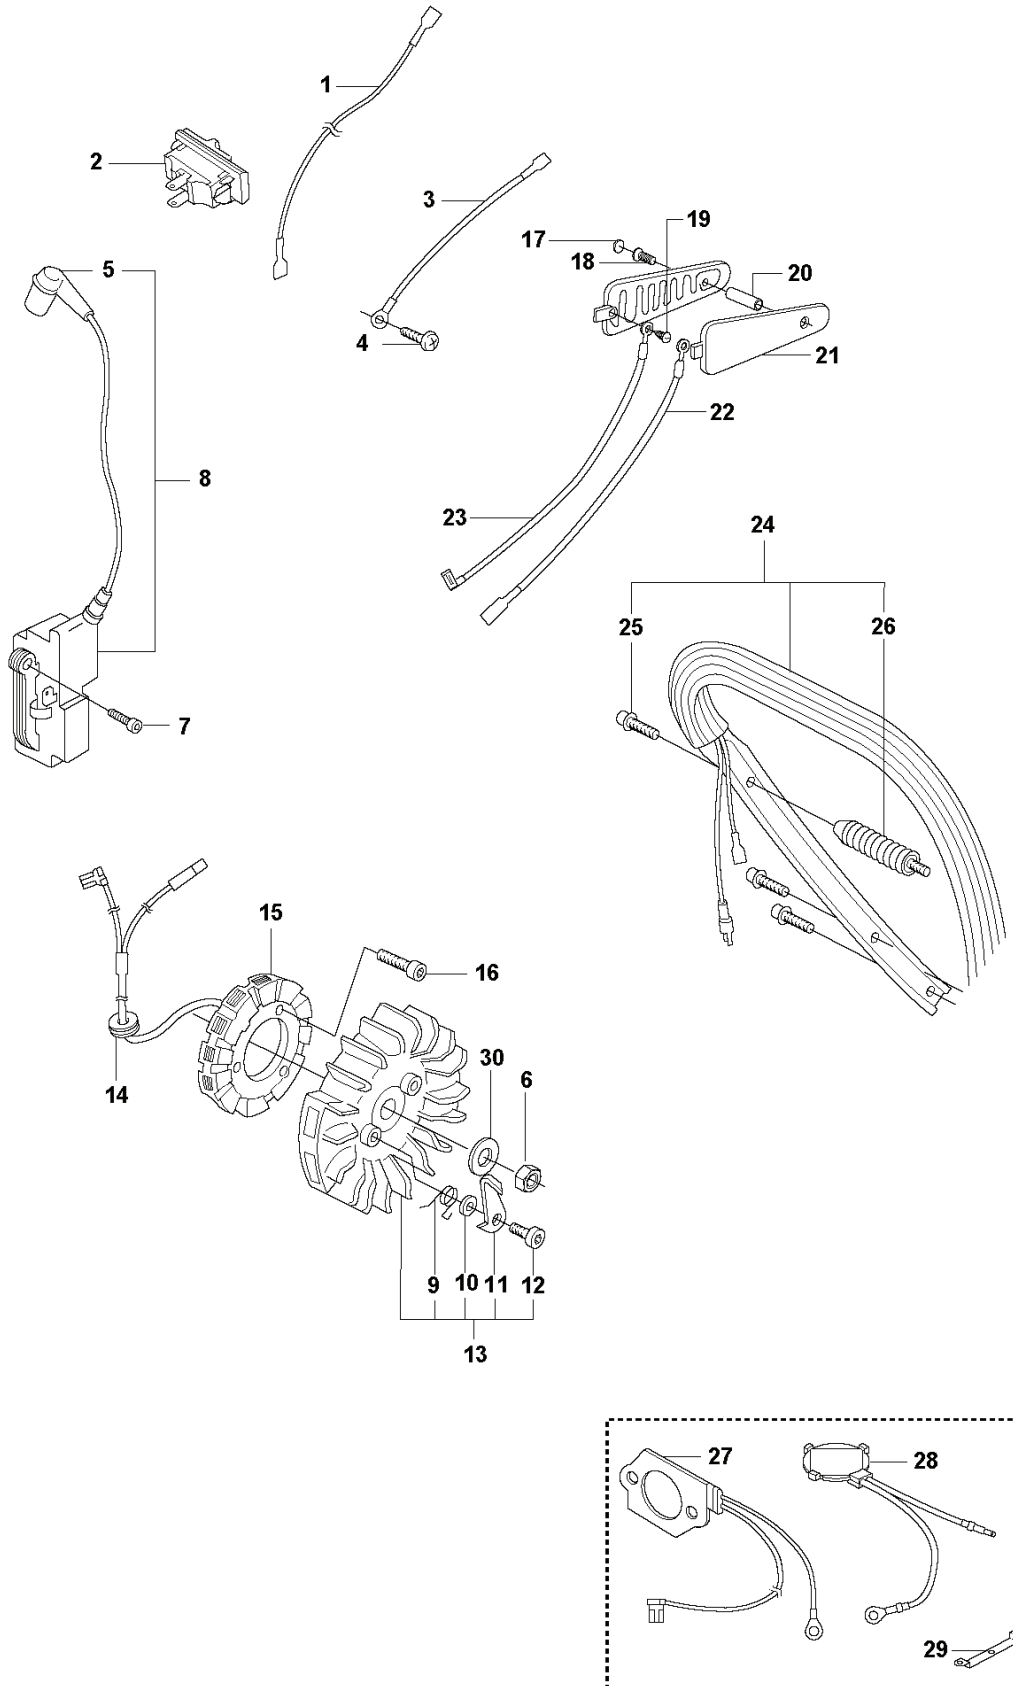

**K** 390XP  
HANDLE

---

REF.	ART. NR	ARTIKELBESKRIVNING	ANMÄRKNING	KIT
1	503986671	HANDTAG FRÄMRE KPL		1
2	525798102	SCREW ITXSCFT	WA	5
2	503986602	HANDTAG FRÄMRE KPL	(G)	1
3	503528703	ISOLATOR		1
4	503986771	HANDTAG FRÄMRE KPL	WA	1
4	503986772	HANDTAG FRÄMRE KPL	WA (G)	1
5	503528702	ISOLATOR	WA	1
5	503684503	VIBRATIONISOLATOR	WA (G)	1
6	525798102	SCREW ITXSCFT	WA	5
7	537037301	REINFORCING PLATE	WA	1
8	588846301	HANDTAG		1

**L** 390XP  
IGNITION SYSTEM

REF.	ART. NR	ARTIKELBESKRIVNING	ANMÄRKNING	KIT
1	503626102	KABEL		1
2	503718201	BRYTARE		1
2	503718202	BRYTARE	G	1
3	503897601	KABEL		1
4	525887402	SCREW CITXPANT		1
5	501485402	TÄNDSTIFTSSKYDD		1
6	503221011	MUTTER (HEXAGON)		1
7	582029701	SKRUV ITXSCM		2
8	510114902	TÄNDMODUL	Speed limited	1
9	501673501	FJÄDER		2
10	503230042	BRICKA		2
11	537015501	STARTHAKE		2
12	506006901	SCREW		2
13	537051606	SVÄNGHJUL KPL	G	1
13	537051605	SVÄNGHJUL KPL		1
14	501271302	KABELGENOMFÖRING	G	1
15	537071802	STATOR KPL	G	1
16	581143004	SKRUV ITXSCM	G	3
17	501795102	TÄCKBRICKA	G	2
18	724322405	SKRUV CRCSFM	G	2
19	525888902	SCREW CITXPANT	G	2
20	537052601	DISTANSBRICKA	G	1
21	501629308	HANDTAGSINLÄGG	G	2
22	537040601	KABEL	G	1
23	537040501	KABEL	G	1
24	503986672	HANDTAG FRÄMRE KPL	G	1
25	525798102	SCREW ITXSCFT		5
26	503684503	VIBRATIONISOLATOR		1
27	537065302	FOLIEELEMENT		1
28	537189801	TERMOSTAT KPL		1
29	537063201	HÅLLARE		1
30	503085201	BRICKA		1