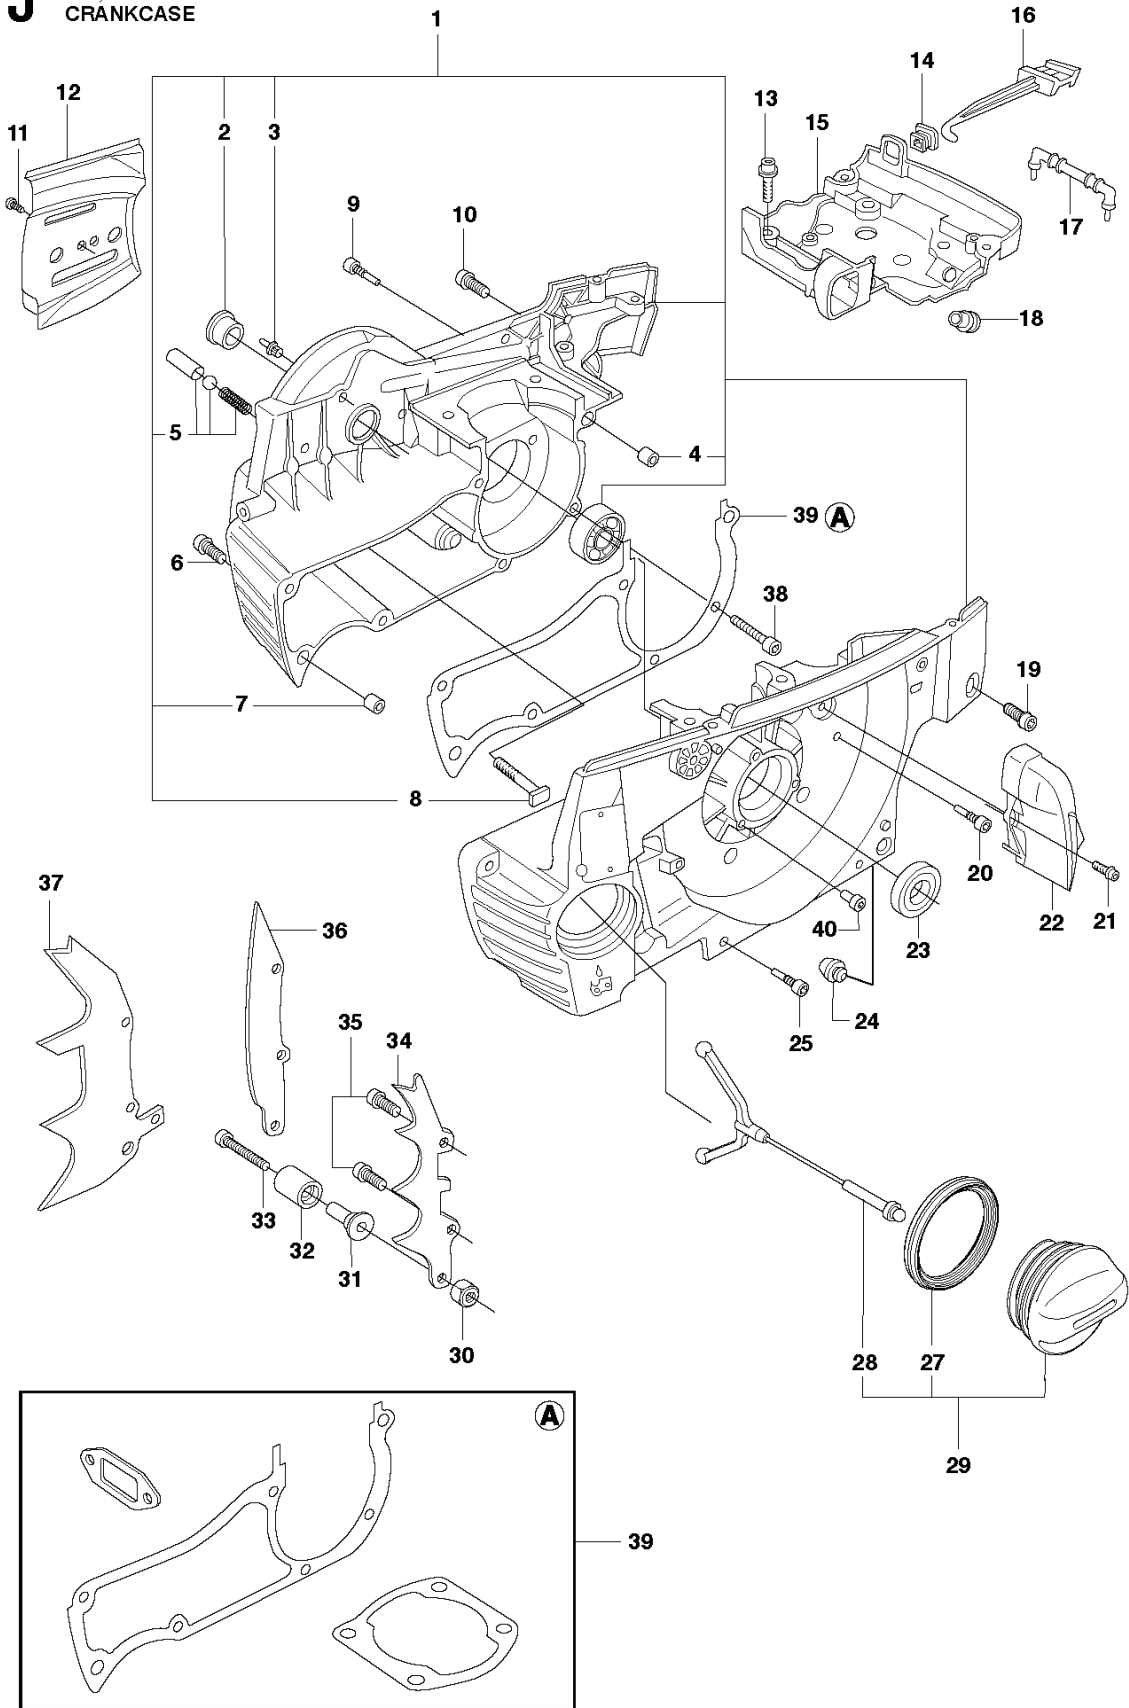

**RESERVDELSKATALOG**  
**: HUSQVARNA 390 XP®**

Reservdelslista

---

# RESERVDELSLISTA

**J** 390, 390EPA  
CRANKCASE

REF.	ART. NR	ARTIKELBESKRIVNING	ANMÄRKNING	KIT
1	503991105	VEVHUS KPL		1
2	503967001	BUSHING		1
3	503751801	TAPP		1
4	501270801	STYRHYLSA		1
5	537040301	VENTIL		1
6	525798102	SCREW ITXSCFT		1
7	501270801	STYRHYLSA		1
8	537051301	SVÄRDSBULT		2
9	586445401	SKRUV ITXSCM		1
10	525798102	SCREW ITXSCFT		1
11	525887402	SCREW CITXPANT		1
12	537046601	SATS		1
13	525755201	SKRUV ITXSCFM		4
14	503734401	GENOMFÖRING		1
15	537001402	FÖRGASARE		1
16	537001201	CHOKEREGLAGE		1
17	579468901	STÖD		1
18	537095401	GENOMFÖRING		1
19	525798102	SCREW ITXSCFT		1
20	586445401	SKRUV ITXSCM		1
21	525755201	SKRUV ITXSCFM		1
22	537007901	LUFTMUNSTYCKE		1
23	503260205	SEALING RING		1
24	503846101	BUFFERT		2
25	586445401	SKRUV ITXSCM		1
27	589241101	PACKNING		1
28	503578901	HÅLLARE		1
29	537215207	TANKLOCK KPL		1
30	503222401	LOCK NUT		1
31	537089201	KEDJEFÅNGARE		1
32	537024401	SLITSKYDD		1
33	525755206	SKRUV ITXSCFM		1
34	537017101	BARKSTÖD		1
35	575793501	SKRUV ITXPANM		2
36	537042901	STÖTFÅNGARE		1
37	537017201	BARKSTÖD	WA	1
38	579865602	SKRUV ITXSCFM		6
39	537033901	PACKNINGSSATS	A = Set of gaskets	1
40	725528756	SKRUV IHSCM		3

**K** 390XP  
HANDLE

---

REF.	ART. NR	ARTIKELBESKRIVNING	ANMÄRKNING	KIT
1	503986671	HANDTAG FRÄMRE KPL		1
2	525798102	SCREW ITXSCFT	WA	5
2	503986602	HANDTAG FRÄMRE KPL	(G)	1
3	503528703	ISOLATOR		1
4	503986771	HANDTAG FRÄMRE KPL	WA	1
4	503986772	HANDTAG FRÄMRE KPL	WA (G)	1
5	503528702	ISOLATOR	WA	1
5	503684503	VIBRATIONISOLATOR	WA (G)	1
6	525798102	SCREW ITXSCFT	WA	5
7	537037301	REINFORCING PLATE	WA	1
8	588846301	HANDTAG		1