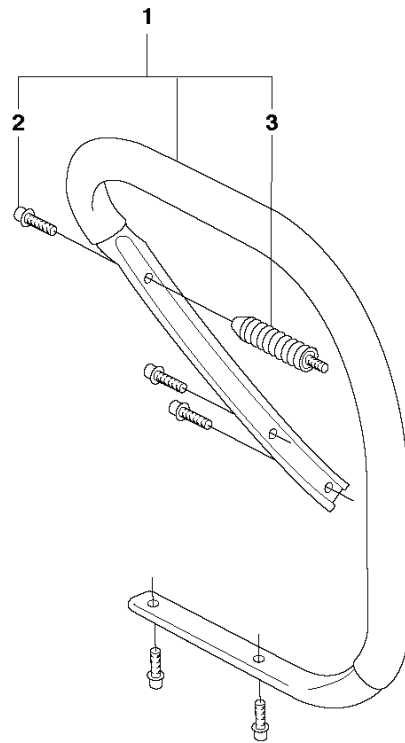

**RESERVDELSKATALOG**  
**: HUSQVARNA 390 XP®**

Reservdelslista

---

**K** 390XP  
HANDLE

---

REF.	ART. NR	ARTIKELBESKRIVNING	ANMÄRKNING	KIT
1	503986671	HANDTAG FRÄMRE KPL		1
2	525798102	SCREW ITXSCFT	WA	5
2	503986602	HANDTAG FRÄMRE KPL	(G)	1
3	503528703	ISOLATOR		1
4	503986771	HANDTAG FRÄMRE KPL	WA	1
4	503986772	HANDTAG FRÄMRE KPL	WA (G)	1
5	503528702	ISOLATOR	WA	1
5	503684503	VIBRATIONISOLATOR	WA (G)	1
6	525798102	SCREW ITXSCFT	WA	5
7	537037301	REINFORCING PLATE	WA	1
8	588846301	HANDTAG		1