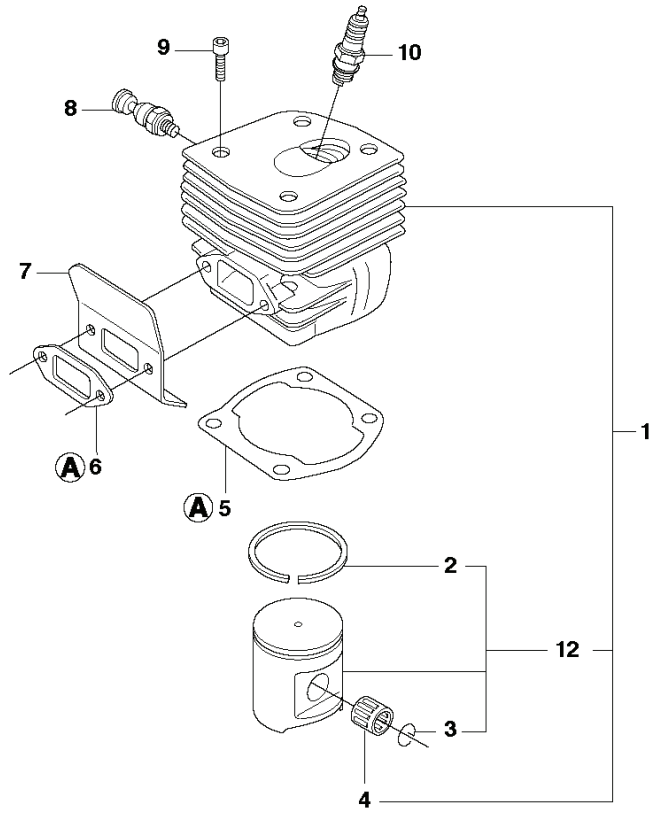

D 390, 390EPA
CYLINDER PISTON

REF.	ART. NR	ARTIKELBESKRIVNING	ANMÄRKNING	KIT
1	544006502	CYLINDER KPL		1
2	503289053	KOLVRING		2
3	737441300	SPÄRRING		2
4	503256101	NÄLLAGER		1
5	537005701	PACKNING		1
6	503775901	PACKNING		1
7	537086201	VÄRMEAVLEDARE		1
8	503715301	DEKOMPRESSIONSVENTIL		1
9	525824903	SKRUV ITXSCM		4
10	503235111	TÄNDSTIFT	BPMR7A	1
11	537033901	PACKNINGSSATS	A = Set of gaskets	1
12	537420202	KOLV KPL		1