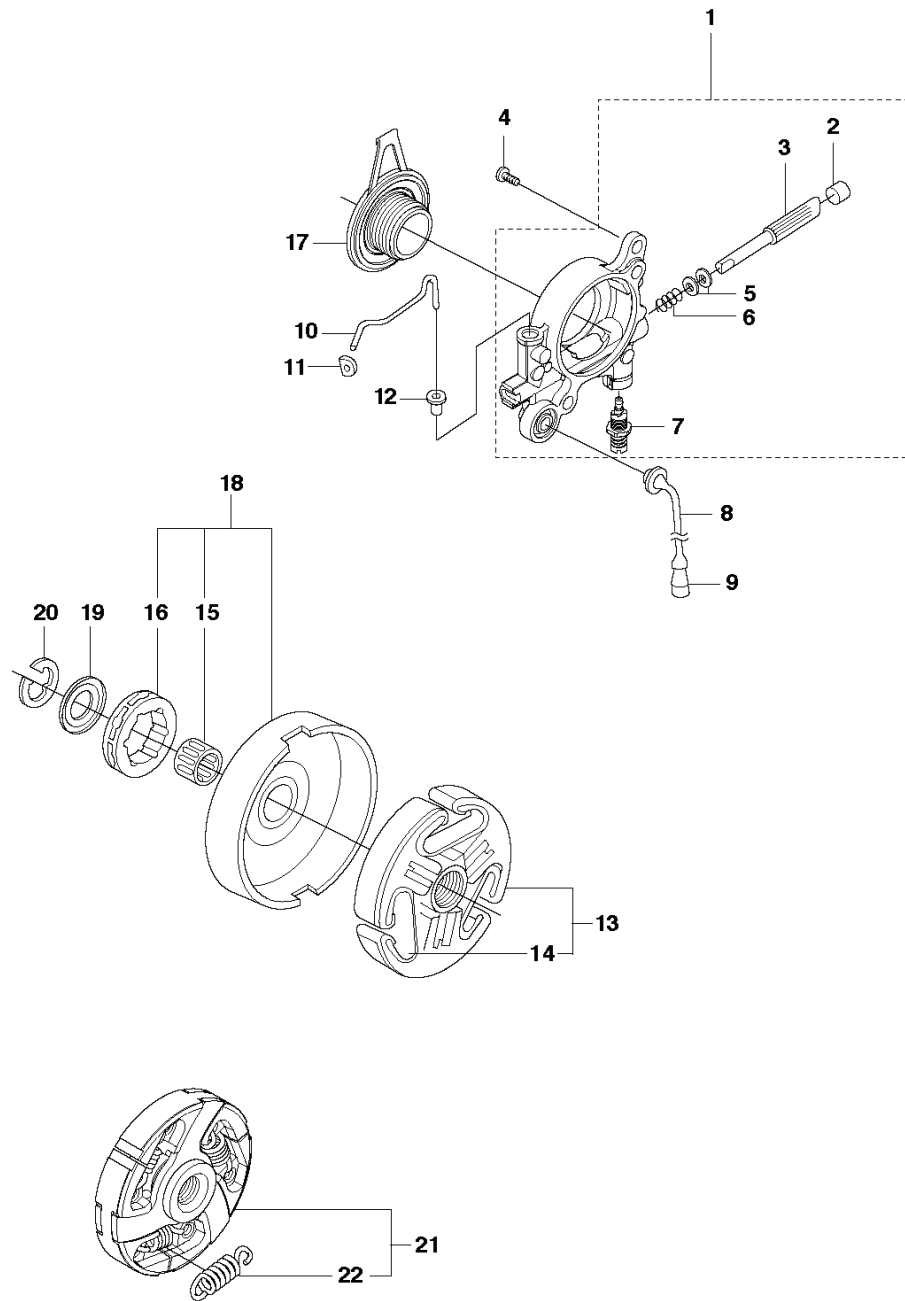

B 390, 390EPA
CLUTCH & OIL PUMP

REF.	ART. NR	ARTIKELBESKRIVNING	ANMÄRKNING	KIT
1	503521305	OLJEPUMP KPL		1
2	503624901	FÖRSLUTNINGSPLOGG		1
3	537106401	PUMPKOLV		1
4	525824912	SKRUV ITXSCM		2
5	503230004	BRICKA		2
6	501615801	FJÄDER		1
7	537396001	INSATS		1
8	503426701	OLJESLANG		1
9	501544102	OLJESIL		1
10	503774301	OLJERÖR		1
11	503644701	BUSHING		1
12	504300026	TÄTNING		1
13	503975001	KOPPLING KPL		1
14	503975101	KOPPLINGSFJÄDER		3
15	503432001	NÄLHÅLLARE		1
16	501597902	RINGDREV	.404x7	1
16	501598002	RINGDREV	3/8"x7T	1
16	505303661	RINGDREV	3/8"x8T	1
17	537207806	PUMPDREV		1
18	537137971	KOPPLINGSTRUMMA KPL	3/8"x7T	1
18	537137972	KOPPLINGSTRUMMA KPL	3/8"x8T	1
18	537137902	KOPPLINGSTRUMMA	.404x7	1
19	503752401	BRICKA		1
20	503272101	SPÄRRYTARE		1
21	537257501	KOPPLING KPL		1
22	503145101	KOPPLINGSFJÄDER		3