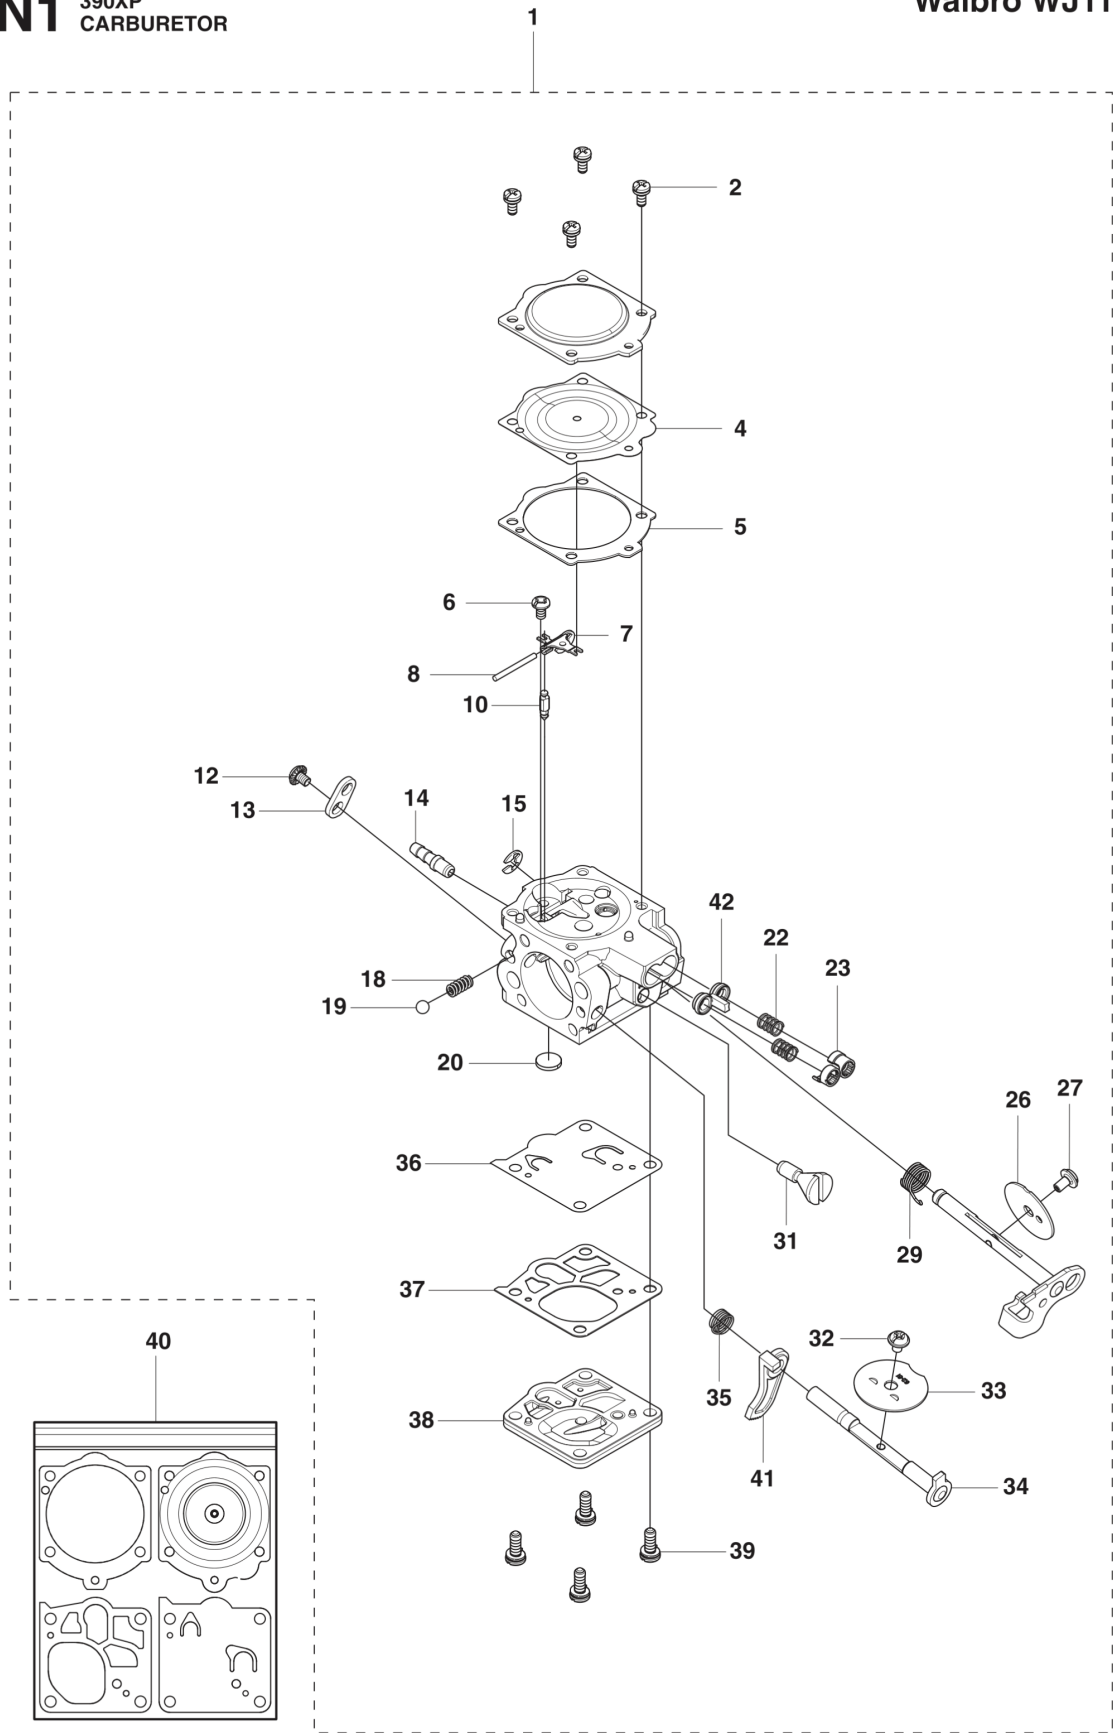

N1 390XP
CARBURETOR

Walbro WJ116

REF.	ART. NR	ARTIKELBESKRIVNING	ANMÄRKNING	KIT
1	501355201	FÖRGASARE		1
1	531440101	FÖRGASARE	For US market	1
2	503108701	SCREW		4
4	505316715	DIAPHRAGM ASSY		1
5	501467501	PACKNING		1
6	505316717	SCREW		1
7	505316734	HÄVARM		1
8	505316731	TAPP		1
10	503563401	NÄLVENTIL		1
12	501468701	SCREW		1
13	504790701	HÄVARM		1
14	505696901	FITTING		1
15	505316736	RING		1
18	503117701	FJÄDER		1
19	503117101	KULA		1
20	501666101	NÄT		1
22	544971001	FJÄDER		2
23	544970801	LIMITER CAP		2
26	503800001	VENTIL		1
27	544111501	SCREW		1
29	576138201	FJÄDER		1
31	504791101	SCREW		1
32	537003401	SCREW		1
33	505316707	VALVE-CHOKE		1
34	504790501	AXEL KPL		1
35	504791501	FJÄDER		1
36	544897201	DIAPHRAGM PUMP		1
37	503117201	PACKNING		1
40	522591801	SATS	Set of gaskets	1
41	537409201	HÄVARM		1