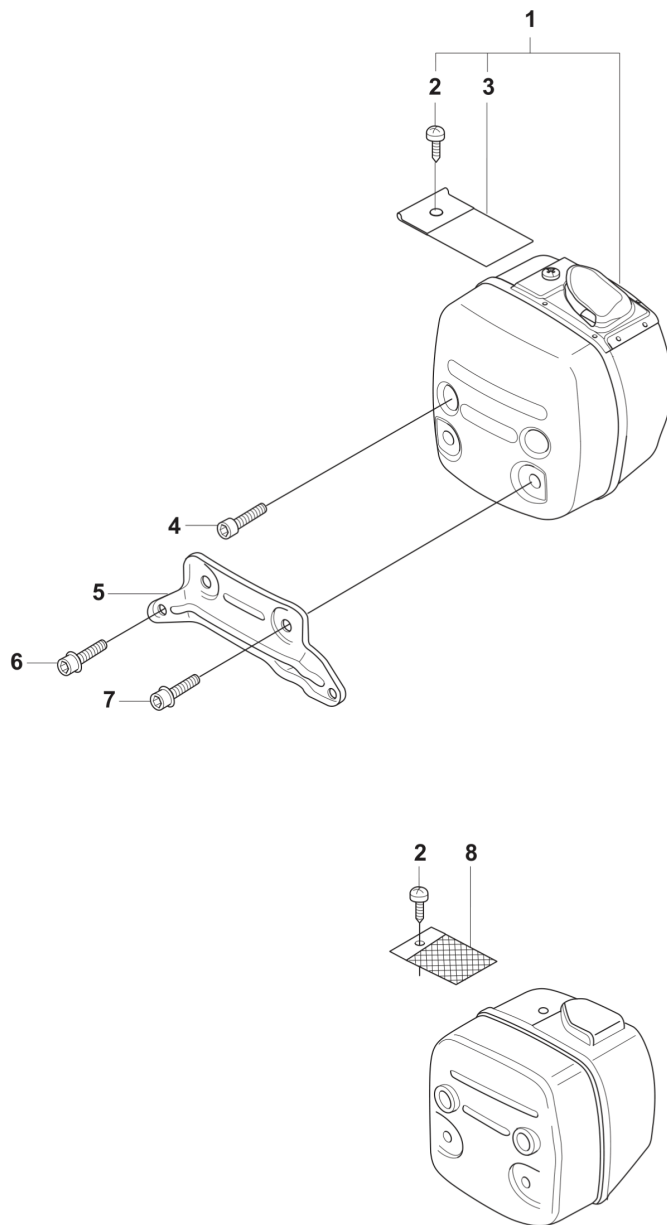

F 390XP
MUFFLER

REF.	ART. NR	ARTIKELBESKRIVNING	ANMÄRKNING	KIT
1	585448301	LJUDDÄMPARE KPL	DF	1
1	585448201	LJUDDÄMPARE KPL	Jungle	1
2	724128759	SKRUV CRPANM		1
3	593910201	GNISTFÅNGARNÄT	From s/n 20225100001-	1
4	525825101	SKRUV ITXSCM		2
5	579025901	STÖD		1
6	525755202	SKRUV ITXSCFM		2
7	525755105	SKRUV ITXSCFM		2
8	503766402	GNISTFÅNGARNÄT	-Up to s/n 20225100000	1