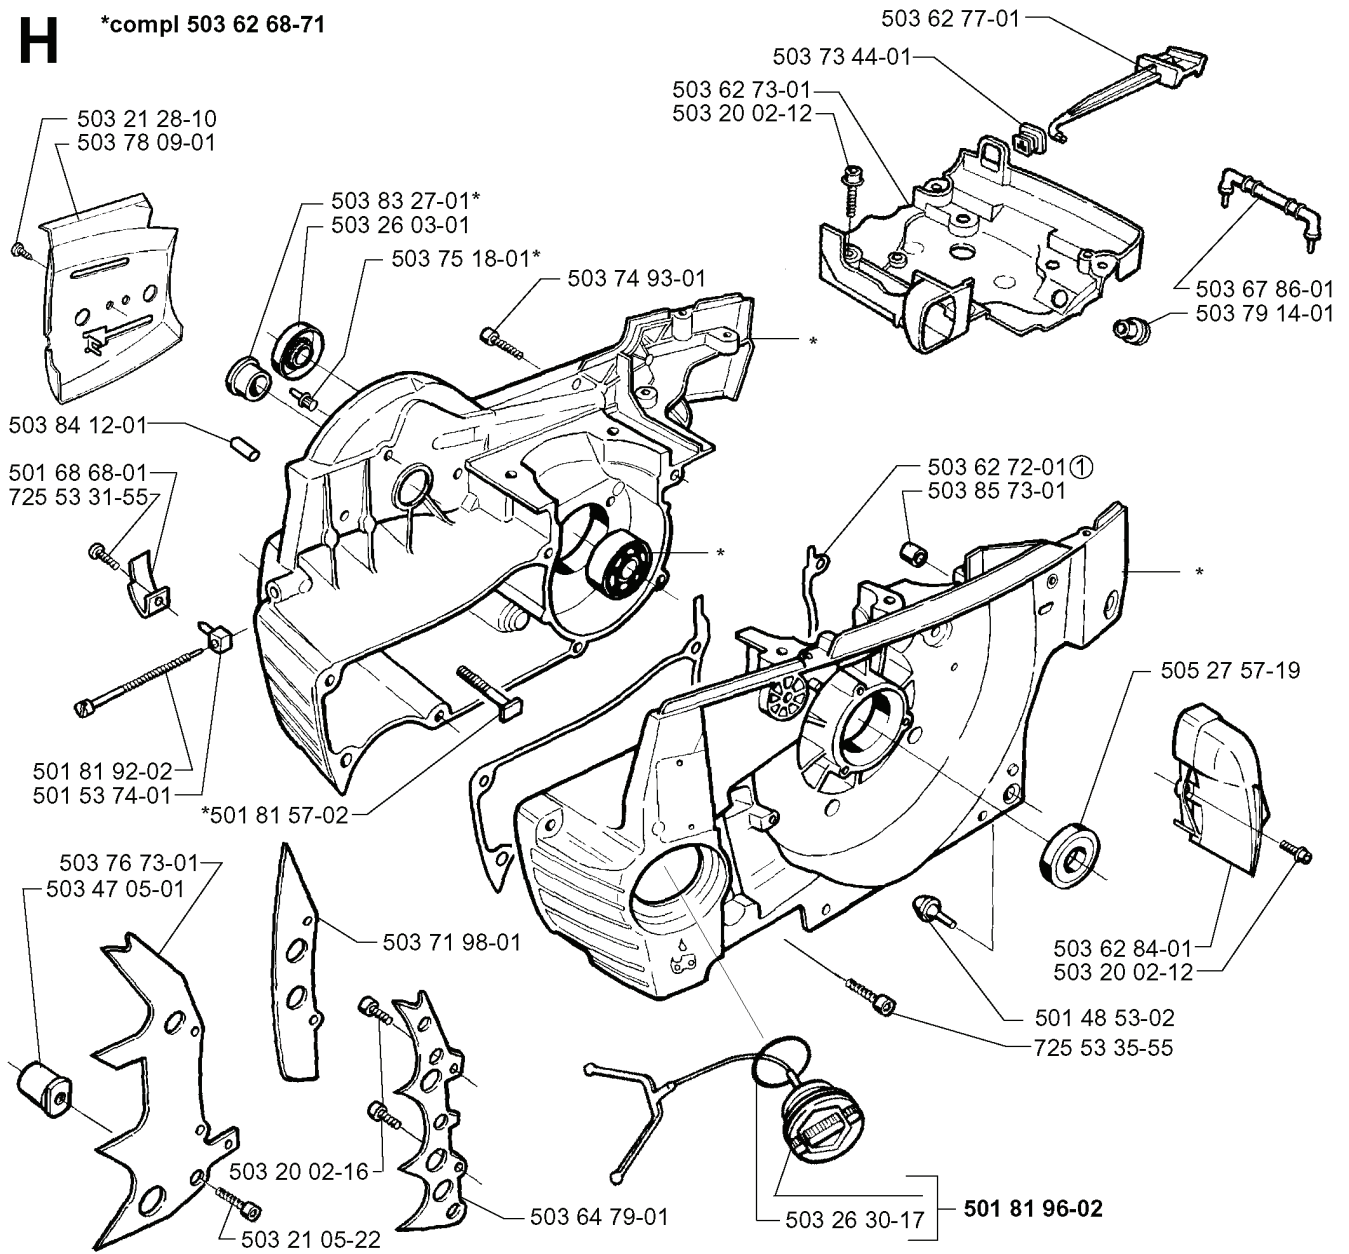

RESERVDELSKATALOG
: HUSQVARNA

Reservdelslista

RESERVDELSLISTA

H

*compl 503 62 68-71

REF.	ART. NR	ARTIKELBESKRIVNING	ANMÄRKNING	KIT
503 62 68-71	503626871	VEVHUS KPL		1
503 21 28-10	503212810	SCREW CCRPANT		1
503 78 09-01	503780901	KEDJELEDARPLÅT		1
503 84 12-01	503841201	VENTIL		1
501 68 68-01	501686801	KEDJEFÅNGARE		1
725 53 31-55	725533155	SKRUV IHSCM		1
501 81 92-02	501819202	SPÄNNSKRUV		1
501 53 74-01	501537401	MEDBRINGARHAKE		1
503 76 73-01	503767301	BARKSTÖD		1
503 47 05-01	503470501	KEDJEFÅNGARE		1
503 21 05-22	503210522	SKRUV IH SCT		1
503 20 02-16	503200216	SKRUV IHSCFM		1
503 71 98-01	503719801	STÖTFÅNGARE		1
501 81 57-02	501815702	SVÄRDSBULT		1
503 75 18-01	503751801	TAPP		1
503 26 03-01	503260301	SEALING RING		1
503 96 70-01	503967001	BUSHING		1
503 74 93-01	503749301	SCREW		1
503 64 79-01	503647901	BARKSTÖD		1
503 26 30-17	503263017	O-RING		1
501 81 96-02	501819602	TANKLOCK KPL		1
725 53 35-55	725533555	SKRUV IHSCM		1
503 84 61-01	503846101	BUFFERT		1
503 62 84-01	503628401	LUFTMUNSTYCKE		1
505 27 57-19	505275719	SEALING RING		1
503 85 73-01	503857301	KÅPA		1
503 62 72-01	503627201	PACKNING		1
503 79 14-01	503791401	GENOMFÖRING		1
503 67 86-01	503678601	STÖTTA FÖRGASARE		1
503 20 02-12	503200212	SKRUV IHSCFM		1
503 62 73-01	503627301	FÖRGASARE		1
503 73 44-01	503734401	GENOMFÖRING		1
503 62 77-01	503627701	CHOKEREGLAJE		1