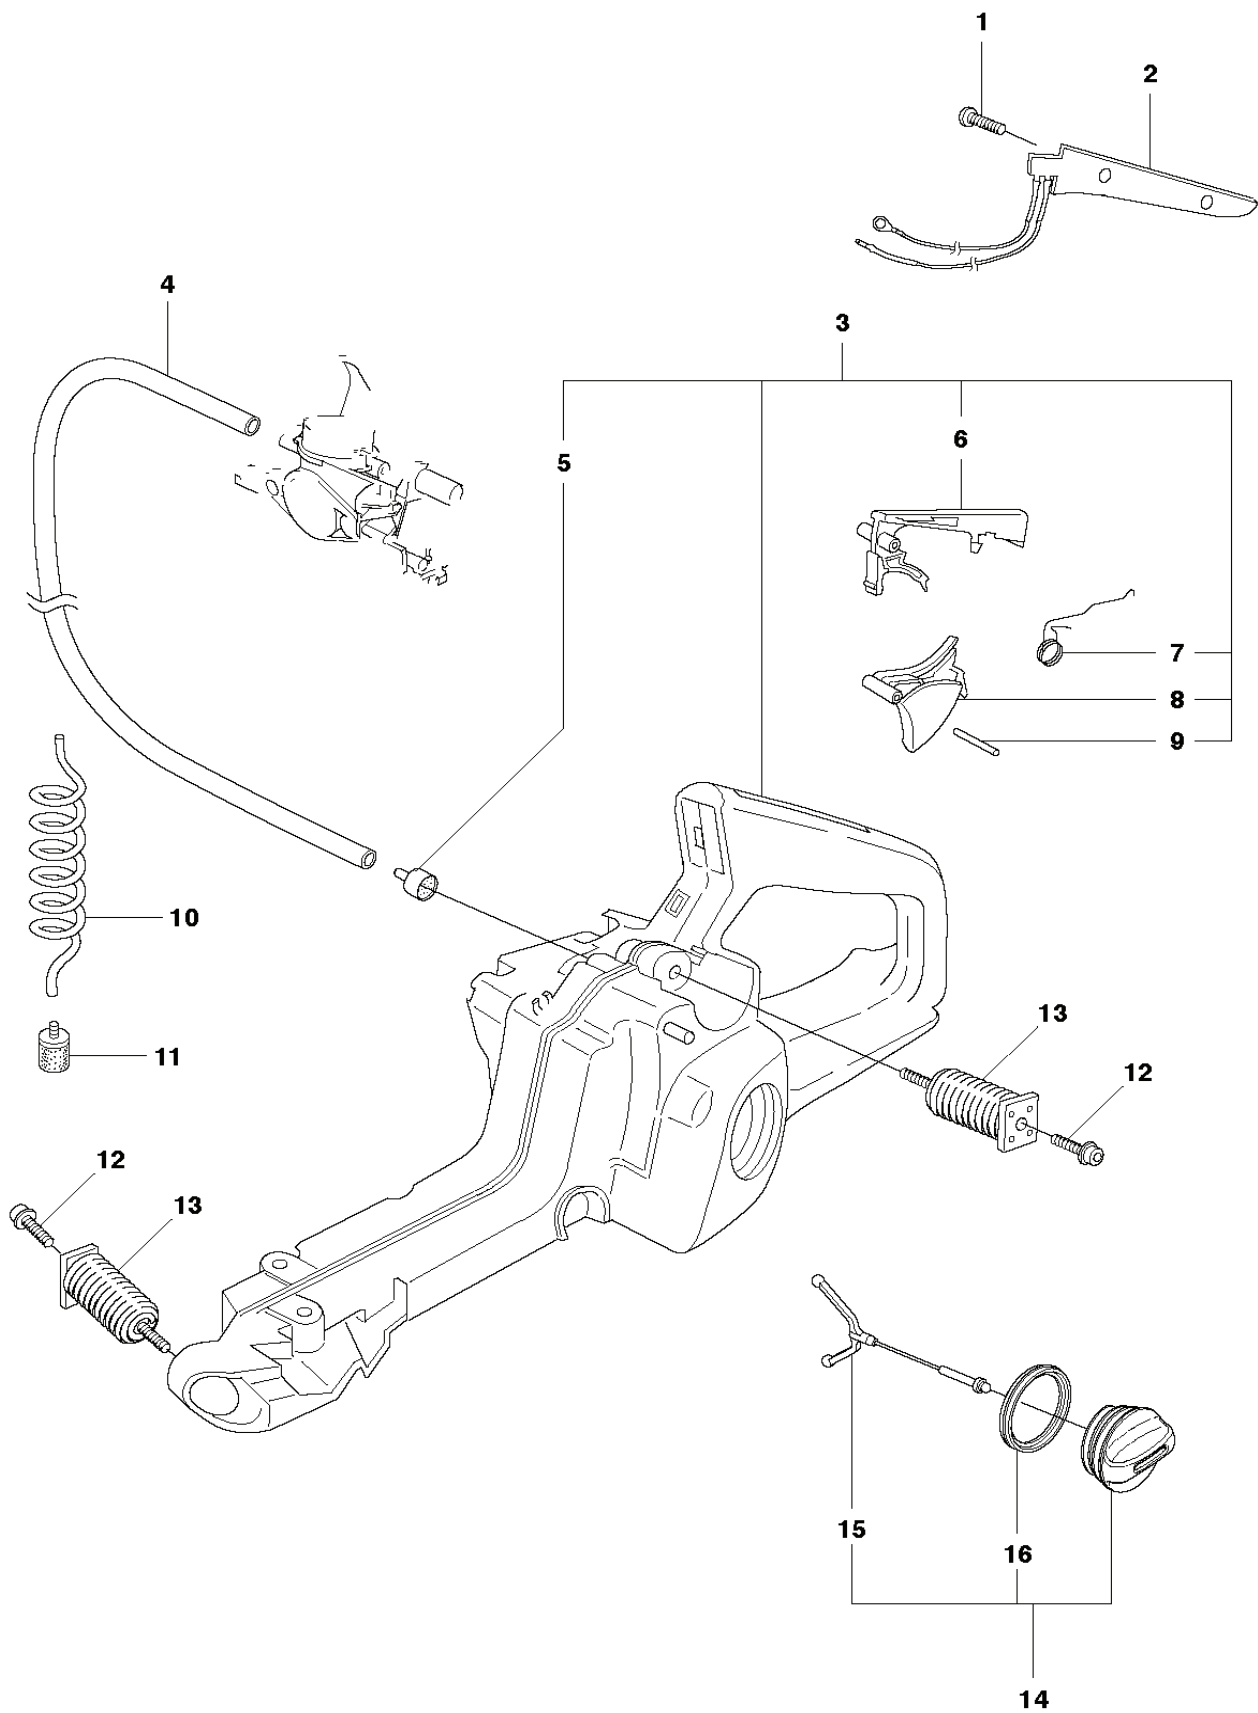

# **RESERVDELSKATALOG**

**: HUSQVARNA 353**

Reservdelslista

---

# RESERVDELSLISTA

**J 353**  
**HANDLE & CONTROLS**

REF.	ART. NR	ARTIKELBESKRIVNING	ANMÄRKNING	KIT
1	503213801	SCREW CRCSRT	XPG	2
2	503926102	VÄRMEPLATTA	XPG	1
3	503863703	BRÄNSLETANK		1
4	544324920	BRÄNSLESLANG		1
5	501629801	VENTILPLUGG	- up to s/n 20050699999.	1
5	503600401	FILTERPLUGG	- up to s/n 20050699999.	1
5	501152901	TANKLUFTNING KPL	From s/n 20050700001 -	1
6	503854401	GASSPÄRR		1
7	503998601	RETURFJÄDER		1
8	503854501	UTLÖSARE		1
9	720182520	CYLINDRISK PINNE		1
10	581756202	BRÄNSLESLANG		1
11	503443201	BRÄNSLEFILTER		1
12	503218876	SKRUV IHST		2
13	503854101	VIBRATIONISOLATOR		2
14	537215208	TANKLOCK KPL	E-tech	1
14	537215207	TANKLOCK KPL	Std	1
15	503578901	HÅLLARE		1
16	589241101	PACKNING		1

**N** 353  
CARBURETOR DETAILS

**ZAMA C3-EL51**

REF.	ART. NR	ARTIKELBESKRIVNING	ANMÄRKNING	KIT
1	580740201	FÖRGASARE		1
2	503480501	SCREW		4
3	537176001	KÅPA		1
4	537175901	MEMBRAN		1
5	503884401	PACKNING		1
6	544082101	SCREW		1
7	537176401	HÄVARM		1
8	503480001	PIN RETAINING SCREW		1
9	537176301	FJÄDER		1
10	537176201	VENTIL		1
11	537177801	PLUGG		1
12	503535601	PLUG WELCH		1
13	537416101	NOZZLE ASSY		1
14	503523601	SCREW		1
15	544056601	CHOKESPIJÄLL		1
16	537266701	AXEL KPL		1
17	544056701	HÄVARM		1
18	537176601	FJÄDER		1
19	537266301	AXEL KPL		1
20	503481801	SCREW		1
21	537266601	VENTIL		1
22	537176101	FJÄDER		1
23	537012501	KJULA		1
24	537012601	FJÄDER		1
27	537178501	SCREW		1
30	537267001	SCREW		1
32	503535701	SIL		1
33	503481101	PIECE		1
34	537177601	SCREW		1
35	503481901	KRAGE		1
36	537176901	HÄVARM		1
37	503479001	SCREW		2
38	537177501	HÄVARM		1
39	537380201	MEMBRAN		1
40	503616601	PACKNING		1
41	537176801	KÅPA		1
42	503479601	SCREW		1
43	537380301	PACKNINGSSATS	B = Set of gaskets	1
44	579347201	FÄSTE		1