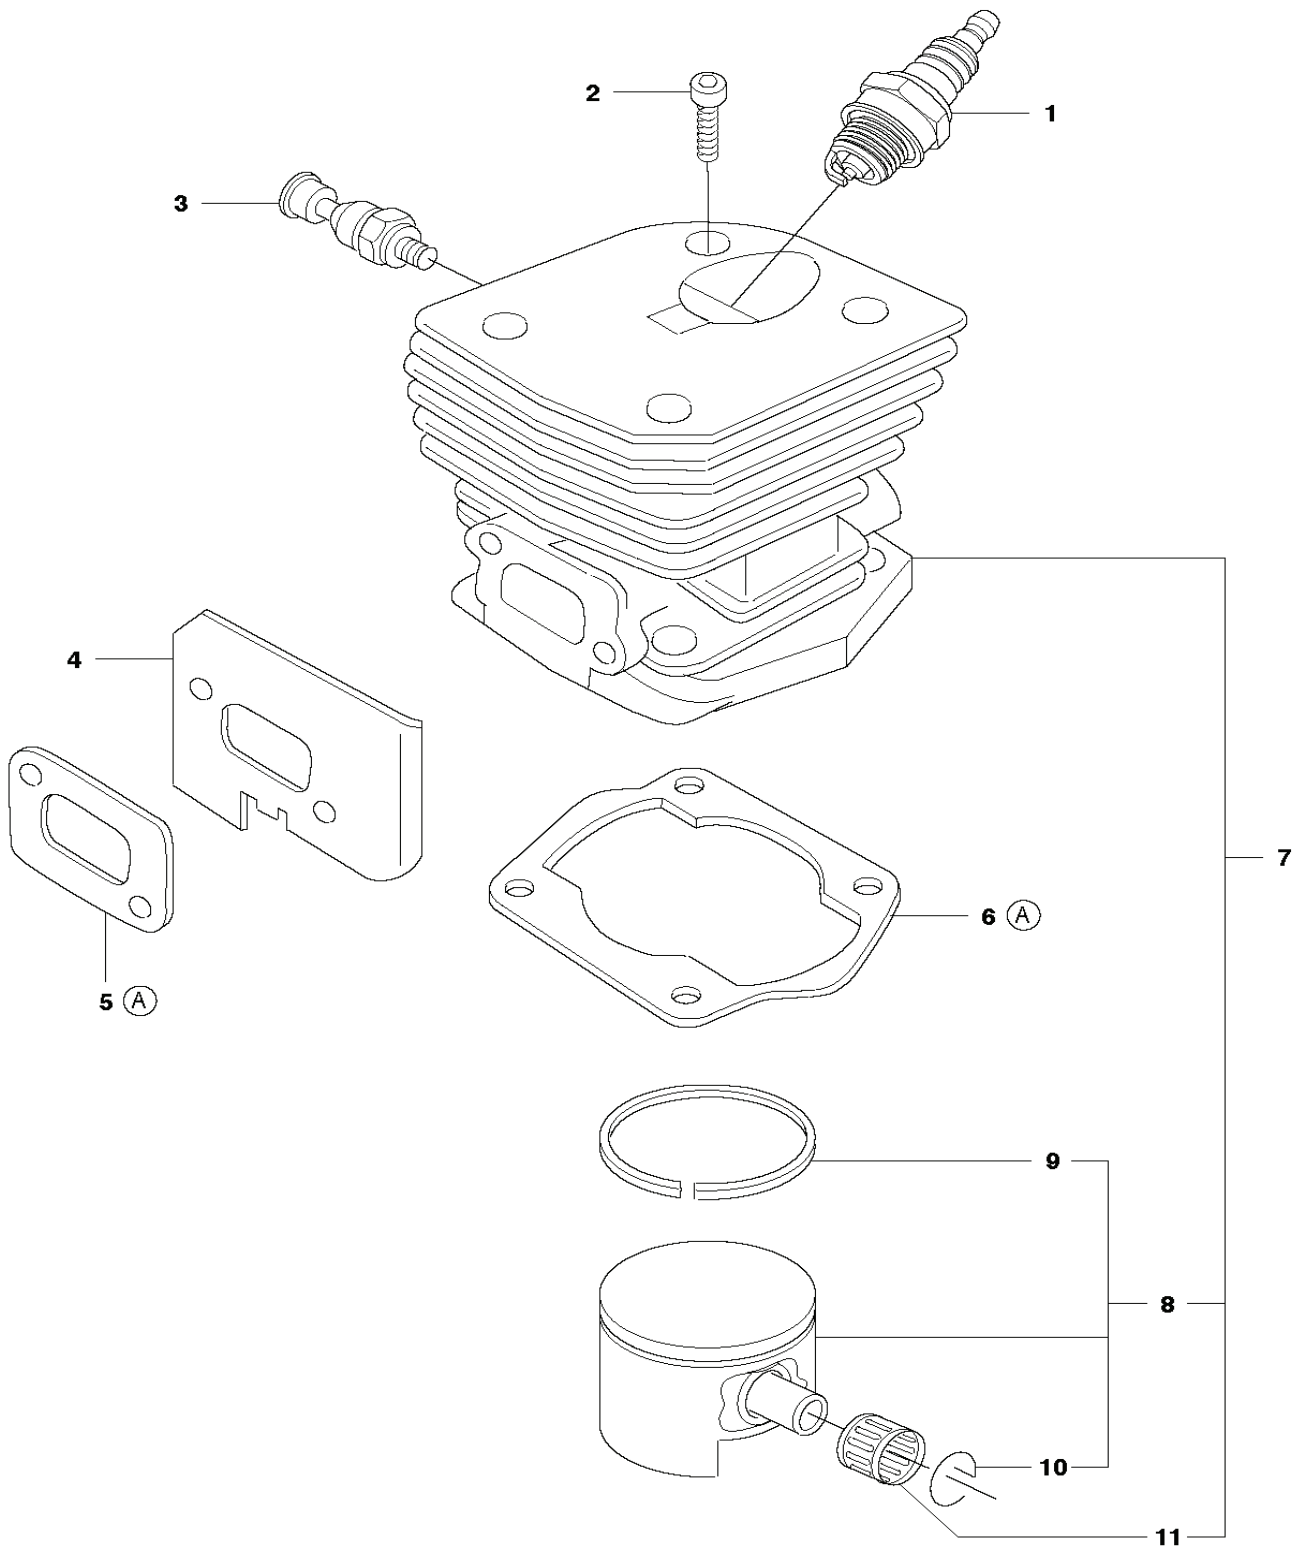

**A 353**  
**CHAIN BREAK & CLUTCH COVER**

REF.	ART. NR	ARTIKELBESKRIVNING	ANMÄRKNING	KIT
1	537152801	KASTSKYDD		1
2	537152701	VÄRMESKYDD		1
3	503929501	SLITBRICKA		1
4	503893003	SCREW		2
5	537029901	SLITSKYDD		1
6	537107803	KEDJEBROMS	orange. 353	1
7	503892901	TAPP		1
8	503217010	SCREW CCRPANT		1
9	503890802	KNÄLED KPL		1
10	503465901	BROMSFJÄDER		1
11	735310820	SPÄRRYTARE		1
12	537043001	BROMSBAND KPL		1
13	503855201	STYRHYLSA		1
14	503217072	SCREW CCRPANT		5
15	537108002	NAVKAPSEL		1
16	537089001	SLITSKYDD		1
17	503856601	TÄCKPLATTA		1
18	537370401	DEKAL		1
19	503220001	MUTTER (HEXAGON)		2
19	503220010	MUTTER	30 pcs. plastic bag of 503220001	1

**B** 353  
CLUTCH & OIL PUMP

REF.	ART. NR	ARTIKELBESKRIVNING	ANMÄRKNING	KIT
1	537110503	KOPPLING KPL		1
2	537359101	KOPPLINGSFJÄDER		2
3	503980003	KOPPLINGSTRUMMA	3/8" - 7T For Latin America	1
3	503980002	KOPPLINGSTRUMMA	0.325" - 7T	1
4	501457402	RIM	0.325" - 7T	1
4	504523002	RIM	3/8" - 7T For Latin America	1
5	503255201	NÅLLAGER		1
6	503892103	PUMPDREV		1
7	544180103	OLJEPUMP KPL		1
8	537069102	PUMPKOLV		1
9	503230060	BRICKA		2
10	503891601	FJÄDER		1
11	503891501	FJÄDER		1
12	537027101	JUSTERSKRUV		1
13	721116430	RÄFFELPINNE		1
14	503217412	SKRUV IHSCT		1
15	537413201	OLJETRYCKSLANG	From s/n 20071300001 -	1
16	503854701	OLJESLANG	- up to s/n 20071299999.	1
16	537101102	OLJESLANG	From s/n 20071300001 -	1
17	504710003	OLJELÖD		1

**D** 353  
CYLINDER PISTON

12  
Ⓐ 503 94 28-02  
Set of gaskets

---

REF.	ART. NR	ARTIKELBESKRIVNING	ANMÄRKNING	KIT
1	503235108	TÄNDSTIFT		1
2	725533355	SKRUV IHSCM	From s/n 20034200001 -	4
3	503665401	DEKOMPRESSIVENTIL		1
4	503971301	VÄRMEAVLEDARE		1
5	503862501	PACKNING		1
6	503894401	PACKNING		1
7	537253104	CYLINDER KPL	353	1
8	537223604	KOLV KPL	353	1
9	544435001	KOLVRING	353	1
10	737441000	LÅSRING		2
11	503256301	NÅLLAGER		1
12	503942802	PACKNINGSSATS	A = Set of gaskets	1