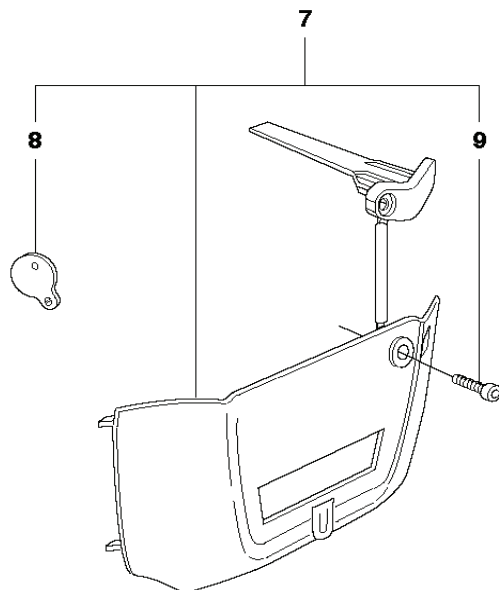

WINTER KIT 353