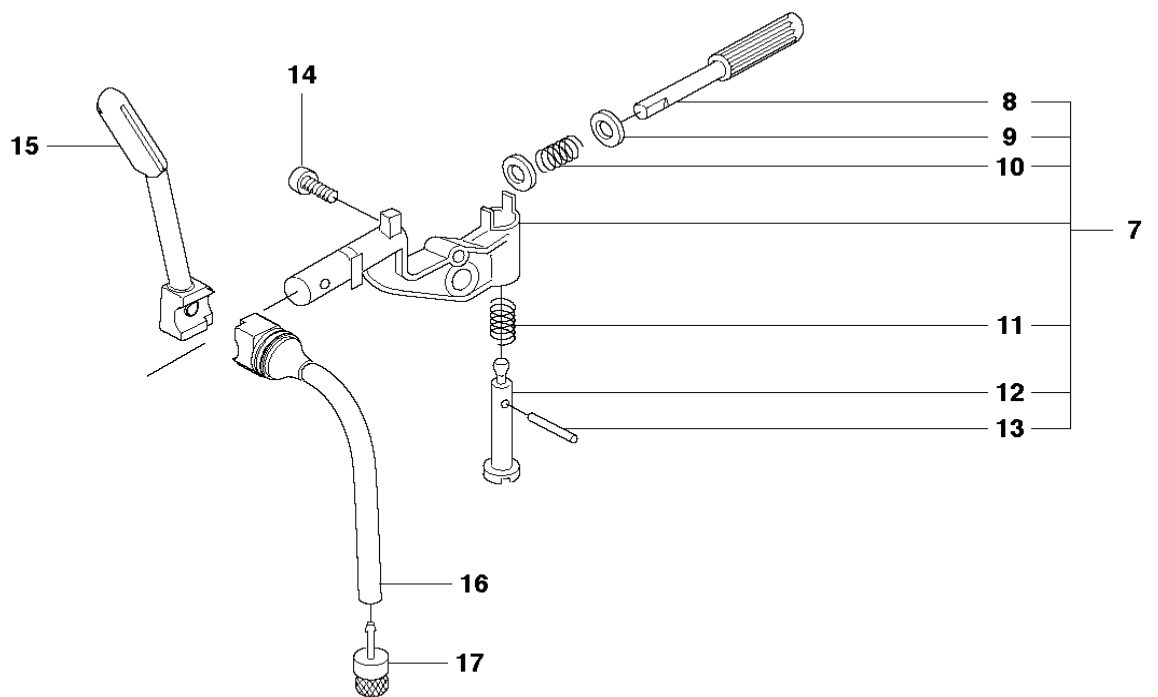

**P 353**  
**ACCESSORIES**

**WINTER KIT 353**

---

REF.	ART. NR	ARTIKELBESKRIVNING	ANMÄRKNING	KIT
1	503558501	VERKTYG		1
2	501691701	KOMBINYCKEL		1
3	503558602	NYCKEL		1
4	503558601	NYCKEL		1
5	503621201	FETT		1
6	501911401	FETT TRYCKSPRUTA		1
7	537042802	SATS	Winter kit 353	1
8	501639701	KÅPA		1
9	503217016	SCREW CCRPANT		1

**A 353**  
**CHAIN BREAK & CLUTCH COVER**

REF.	ART. NR	ARTIKELBESKRIVNING	ANMÄRKNING	KIT
1	537152801	KASTSKYDD		1
2	537152701	VÄRMESKYDD		1
3	503929501	SLITBRICKA		1
4	503893003	SCREW		2
5	537029901	SLITSKYDD		1
6	537107803	KEDJEBROMS	orange. 353	1
7	503892901	TAPP		1
8	503217010	SCREW CCRPANT		1
9	503890802	KNÄLED KPL		1
10	503465901	BROMSFJÄDER		1
11	735310820	SPÄRRYTARE		1
12	537043001	BROMSBAND KPL		1
13	503855201	STYRHYLSA		1
14	503217072	SCREW CCRPANT		5
15	537108002	NAVKAPSEL		1
16	537089001	SLITSKYDD		1
17	503856601	TÄCKPLATTA		1
18	537370401	DEKAL		1
19	503220001	MUTTER (HEXAGON)		2
19	503220010	MUTTER	30 pcs. plastic bag of 503220001	1

**B** 353  
CLUTCH & OIL PUMP

REF.	ART. NR	ARTIKELBESKRIVNING	ANMÄRKNING	KIT
1	537110503	KOPPLING KPL		1
2	537359101	KOPPLINGSFJÄDER		2
3	503980003	KOPPLINGSTRUMMA	3/8" - 7T For Latin America	1
3	503980002	KOPPLINGSTRUMMA	0.325" - 7T	1
4	501457402	RIM	0.325" - 7T	1
4	504523002	RIM	3/8" - 7T For Latin America	1
5	503255201	NÅLLAGER		1
6	503892103	PUMPDREV		1
7	544180103	OLJEPUMP KPL		1
8	537069102	PUMPKOLV		1
9	503230060	BRICKA		2
10	503891601	FJÄDER		1
11	503891501	FJÄDER		1
12	537027101	JUSTERSKRUV		1
13	721116430	RÄFFELPINNE		1
14	503217412	SKRUV IHSCT		1
15	537413201	OLJETRYCKSLANG	From s/n 20071300001 -	1
16	503854701	OLJESLANG	- up to s/n 20071299999.	1
16	537101102	OLJESLANG	From s/n 20071300001 -	1
17	504710003	OLJELÖD		1