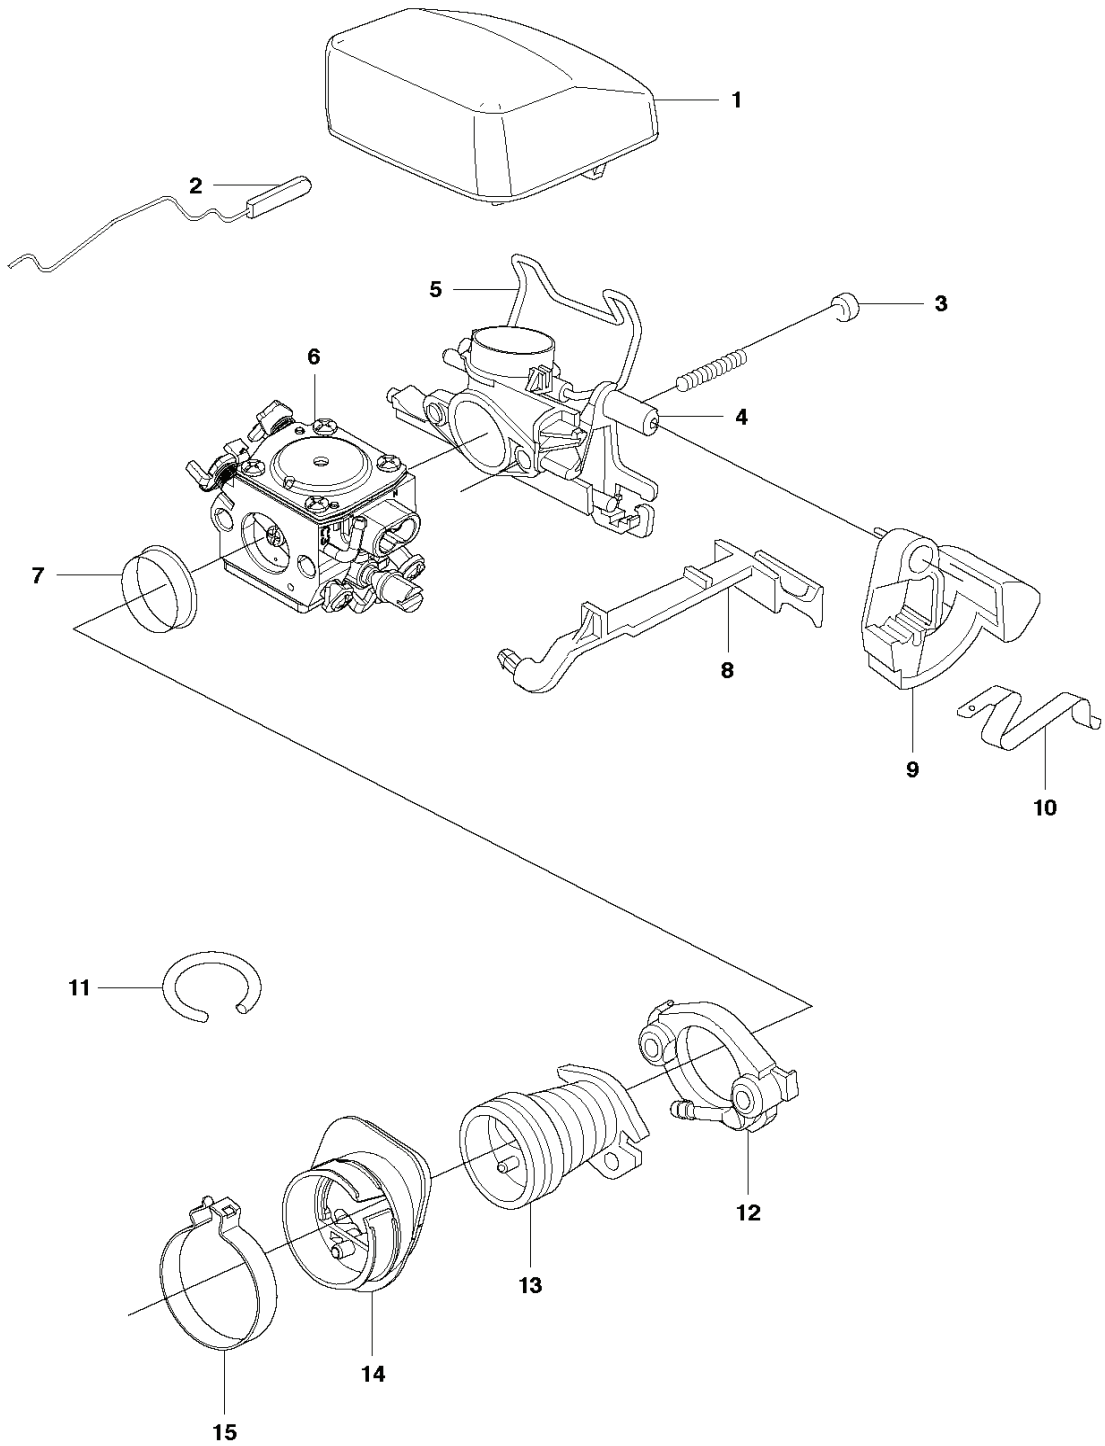

G 353
CARBURETOR & AIR FILTER

REF.	ART. NR	ARTIKELBESKRIVNING	ANMÄRKNING	KIT
1	537264901	LUFTFILTER	NYLON 80my Black	1
1	537264902	LUFTFILTER	NYLON 44my Yellow	1
1	537264903	LUFTFILTER	FELT White	1
2	503889201	GASSTÄNG		1
3	503217450	SKRUV IHSCT		2
4	537264601	INSUGSKRÖK	From s/n 20034200001 - up to s/n 20071299999.	1
4	544360501	INSUGSKRÖK	From s/n 20071300001 -	1
5	537393102	ÖVERFALL		1
6	580740201	FÖRGASARE	C3-EL51, KIT with Bracket.	1
7	537029001	STÖDRING		1
8	503869601	CHOKEREGLAGE		1
9	503869502	STOPPKONTAKT		1
10	503869702	FJÄDER		1
11	544325101	SLANG		1
12	544452901	FLÄNS	From s/n 20071300001 -	1
12	503866402	FLÄNS	- up to s/n 20071299999.	1
13	503866302	BÄLG		1
14	537422801	MELLANVÄGG		1
15	537438801	KLÄMMA		1