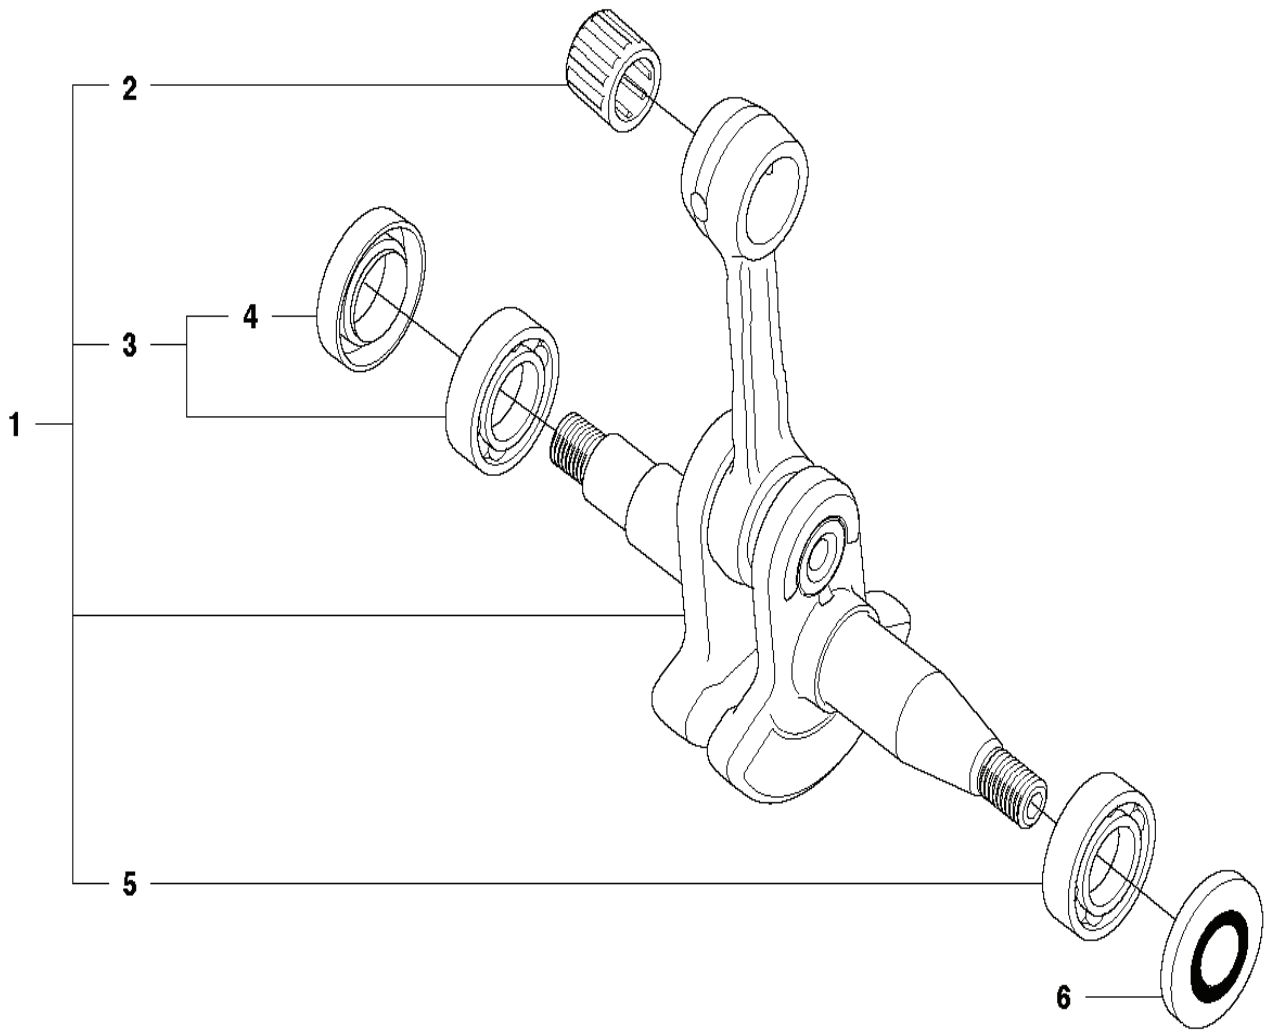

E 353
CRANKSHAFT

REF.	ART. NR	ARTIKELBESKRIVNING	ANMÄRKNING	KIT
1	504206802	VEVAXEL		1
2	503256301	NÄLLAGER		1
3	525434201	KULLAGER		1
4	505416101	RADIALTÄTNING		1
5	738220225	KULLAGER		1
6	505275719	SEALING RING		1