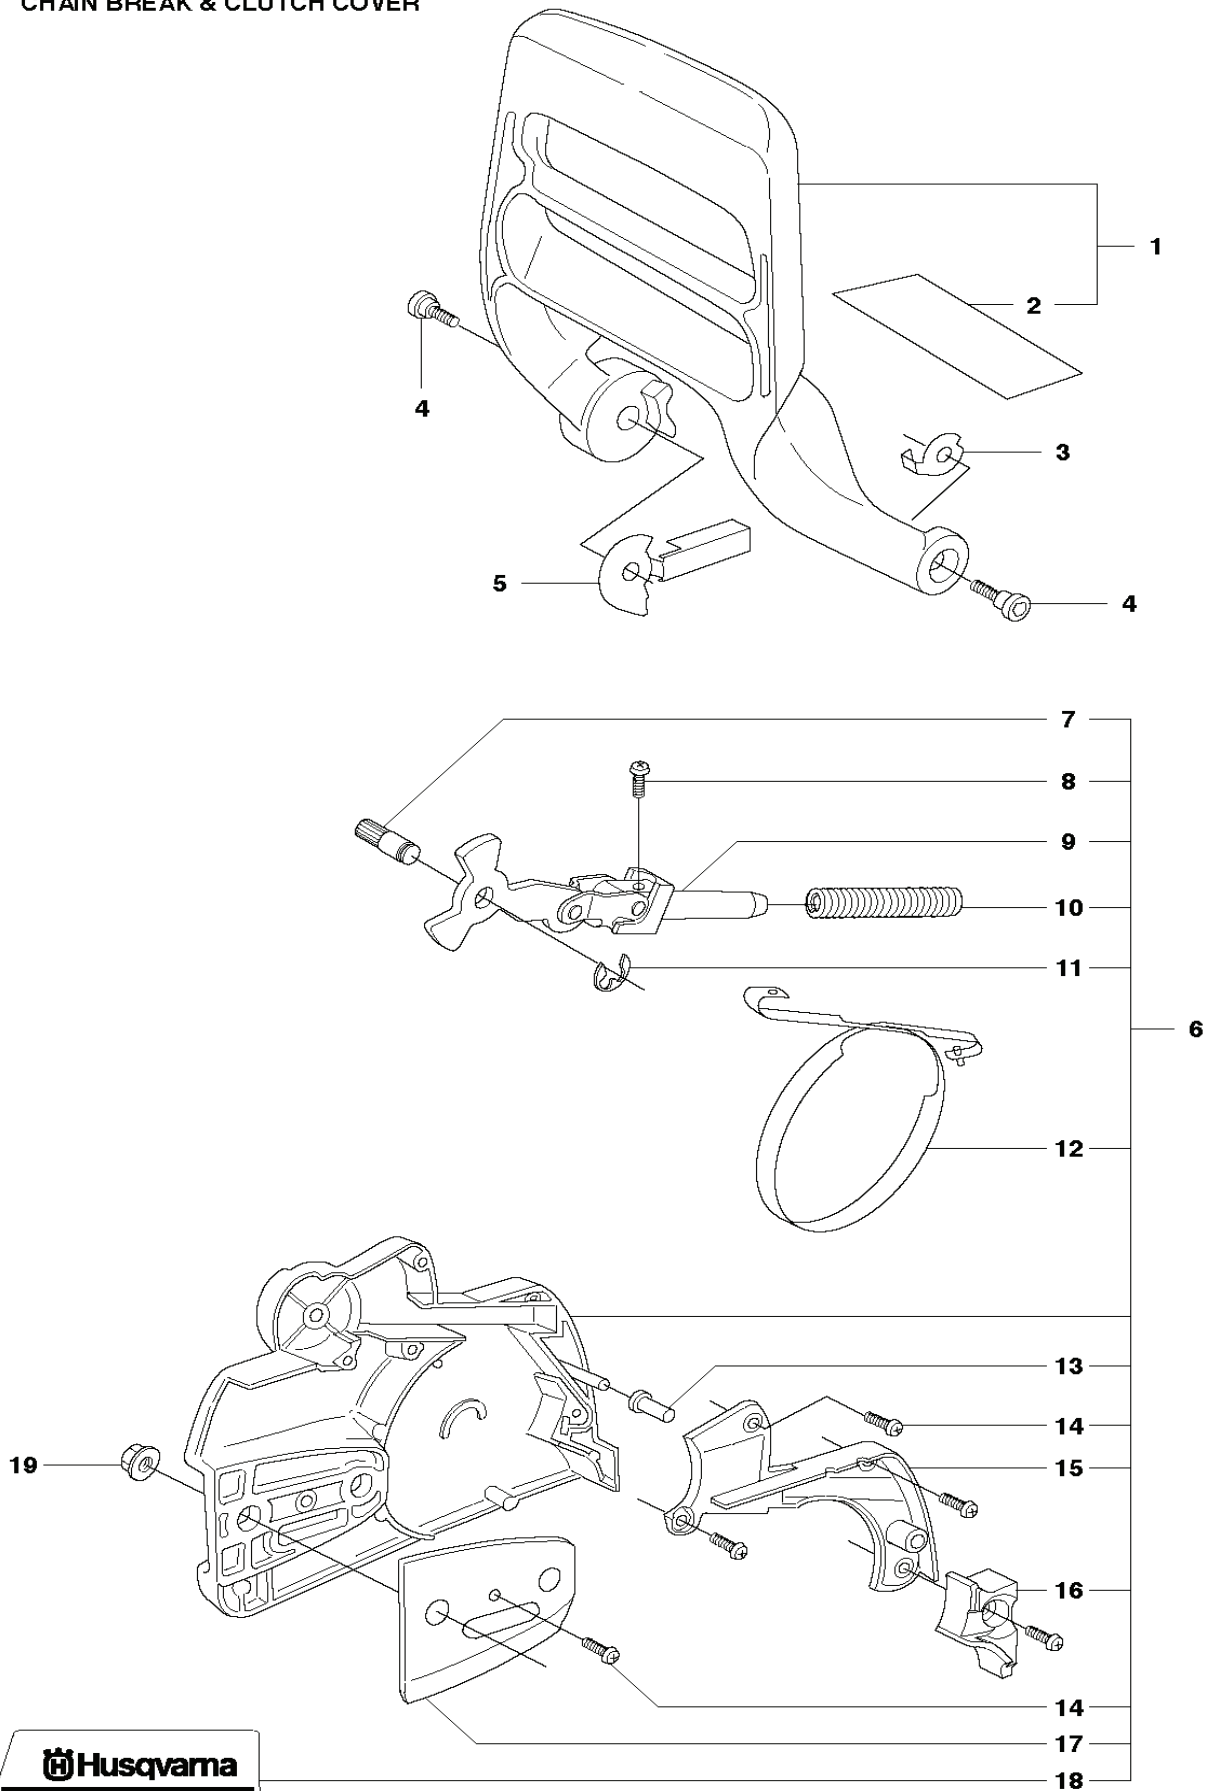

A 353
CHAIN BREAK & CLUTCH COVER

REF.	ART. NR	ARTIKELBESKRIVNING	ANMÄRKNING	KIT
1	537152801	KASTSKYDD		1
2	537152701	VÄRMESKYDD		1
3	503929501	SLITBRICKA		1
4	503893003	SCREW		2
5	537029901	SLITSKYDD		1
6	537107803	KEDJEBROMS	orange. 353	1
7	503892901	TAPP		1
8	503217010	SCREW CCRPANT		1
9	503890802	KNÄLED KPL		1
10	503465901	BROMSFJÄDER		1
11	735310820	SPÄRRYTARE		1
12	537043001	BROMSBAND KPL		1
13	503855201	STYRHYLSA		1
14	503217072	SCREW CCRPANT		5
15	537108002	NAVKAPSEL		1
16	537089001	SLITSKYDD		1
17	503856601	TÄCKPLATTA		1
18	537370401	DEKAL		1
19	503220001	MUTTER (HEXAGON)		2
19	503220010	MUTTER	30 pcs. plastic bag of 503220001	1