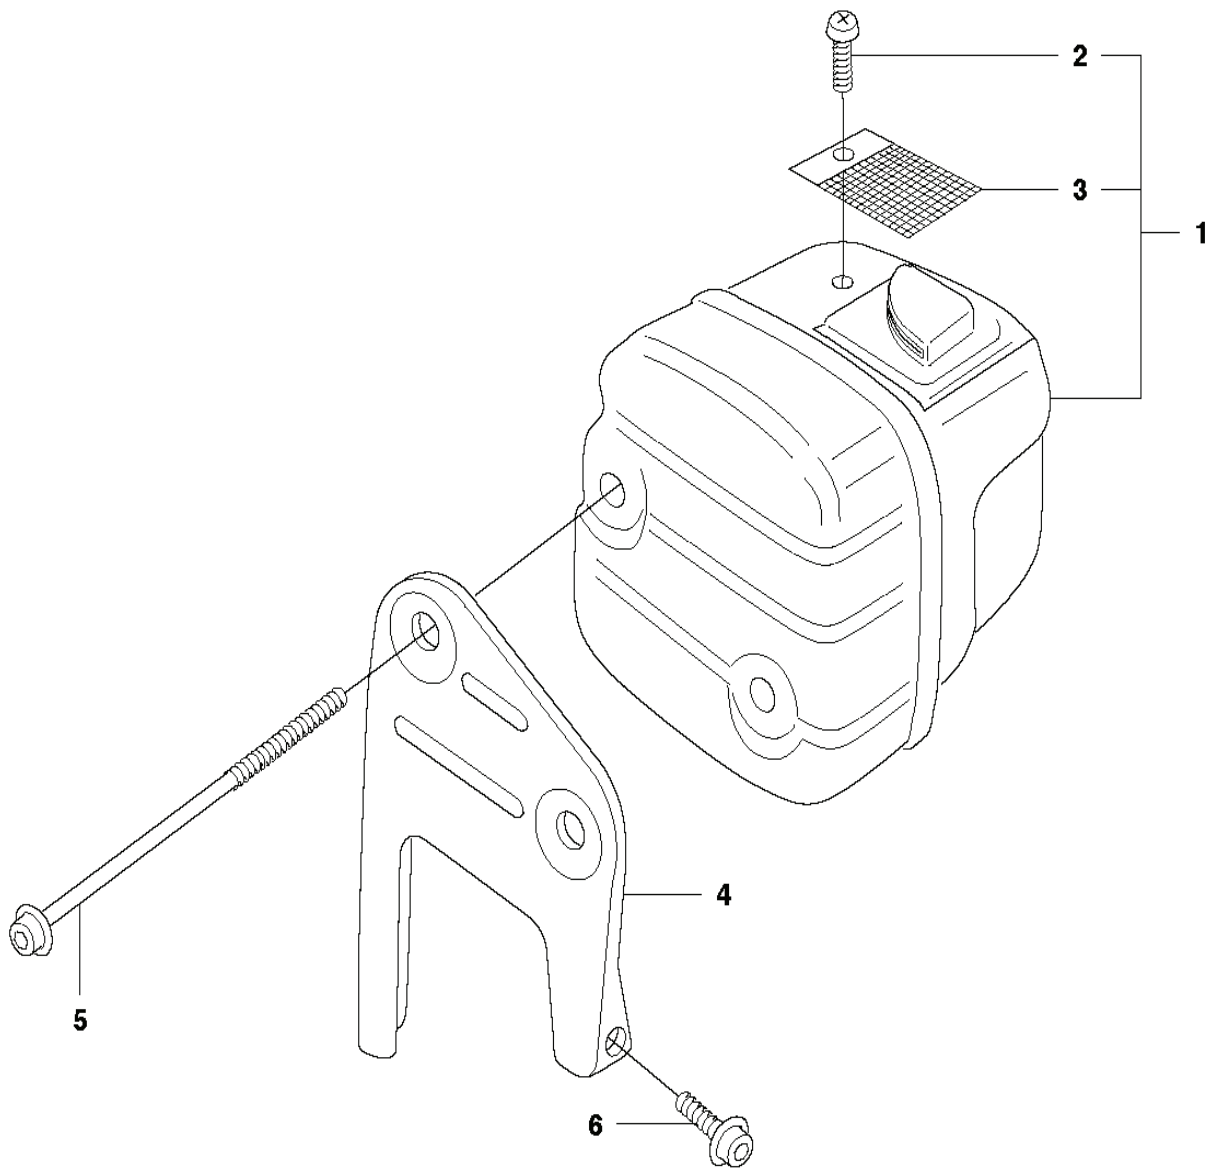

F 353
MUFFLER

REF.	ART. NR	ARTIKELBESKRIVNING	ANMÄRKNING	KIT
1	544028301	LJUDDÄMPARE KPL	DF	1
1	544028501	LJUDDÄMPARE KPL	E-tech	1
2	724128759	SKRUV CRPANM	DF	1
3	503863601	GNISTFÅNGARNÄT	DF	1
4	544809801	STÖD		1
5	503204587	SKRUV IHSCFM		2
6	503200776	SKRUV IHSCFM		1