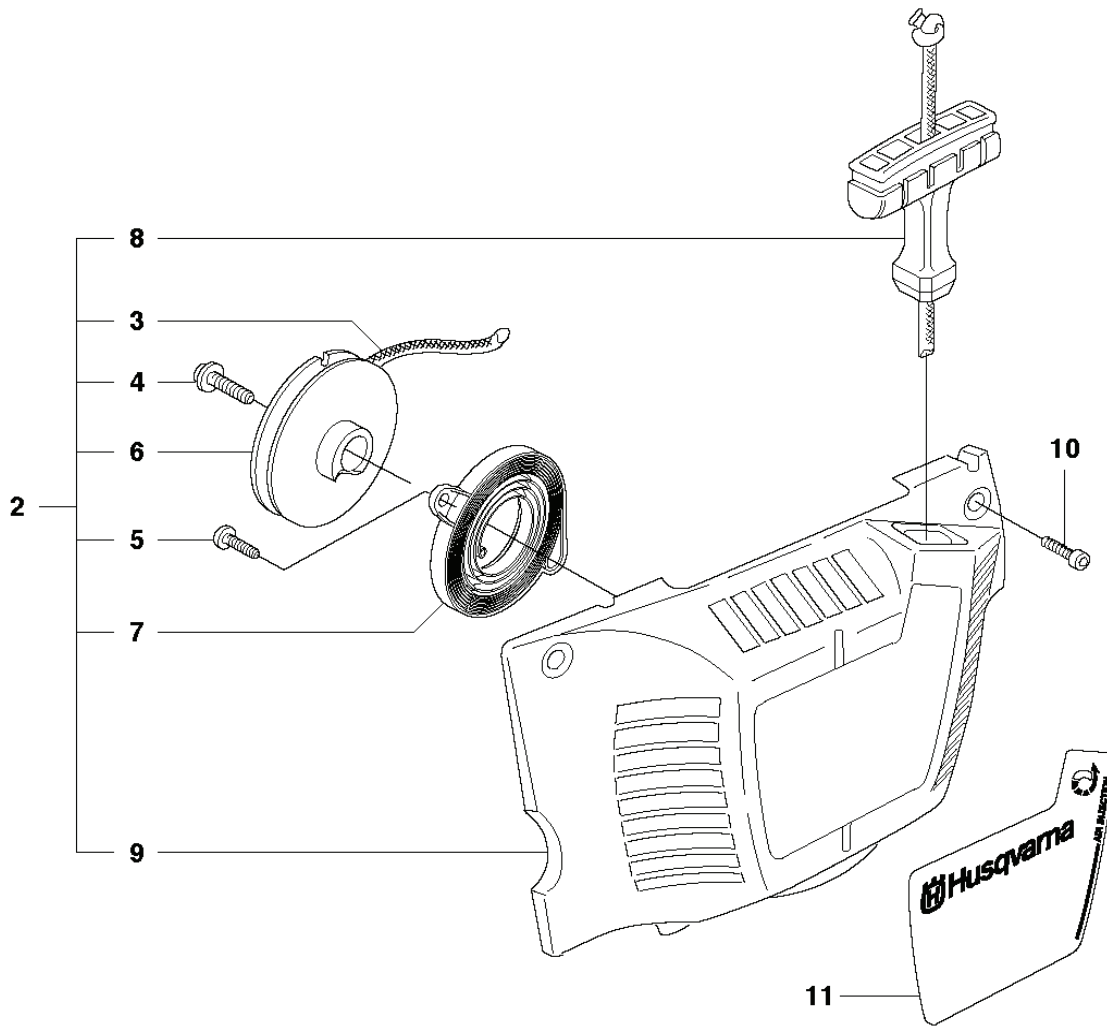

M1 353 STARTER

REF.	ART. NR	ARTIKELBESKRIVNING	ANMÄRKNING	KIT
1	598007601	KYLLUFTLEDARE		1
2	537104702	STARTAPPARAT KPL		1
3	505305125	STARTSNÖRE		1
4	503217716	SKRUV IHST		1
5	503212910	SCREW CCRPANT		2
6	537092502	LINHJUL		1
7	537093101	FJÄDERKASSETT KPL		1
8	503543901	STARTHANDTAG		1
9	537102702	STARTAPPARATHUS		1
10	544080301	SCREW		4
11	537370510	DEKAL	353	1
11	537370511	DEKAL	353 E-tech	1
11	537370512	DEKAL	353G	1
11	537370513	DEKAL	353G Heated carb	1
11	537370514	DEKAL	353G E-tech	1
11	537370515	DEKAL	353G Heated carb E-tech	1