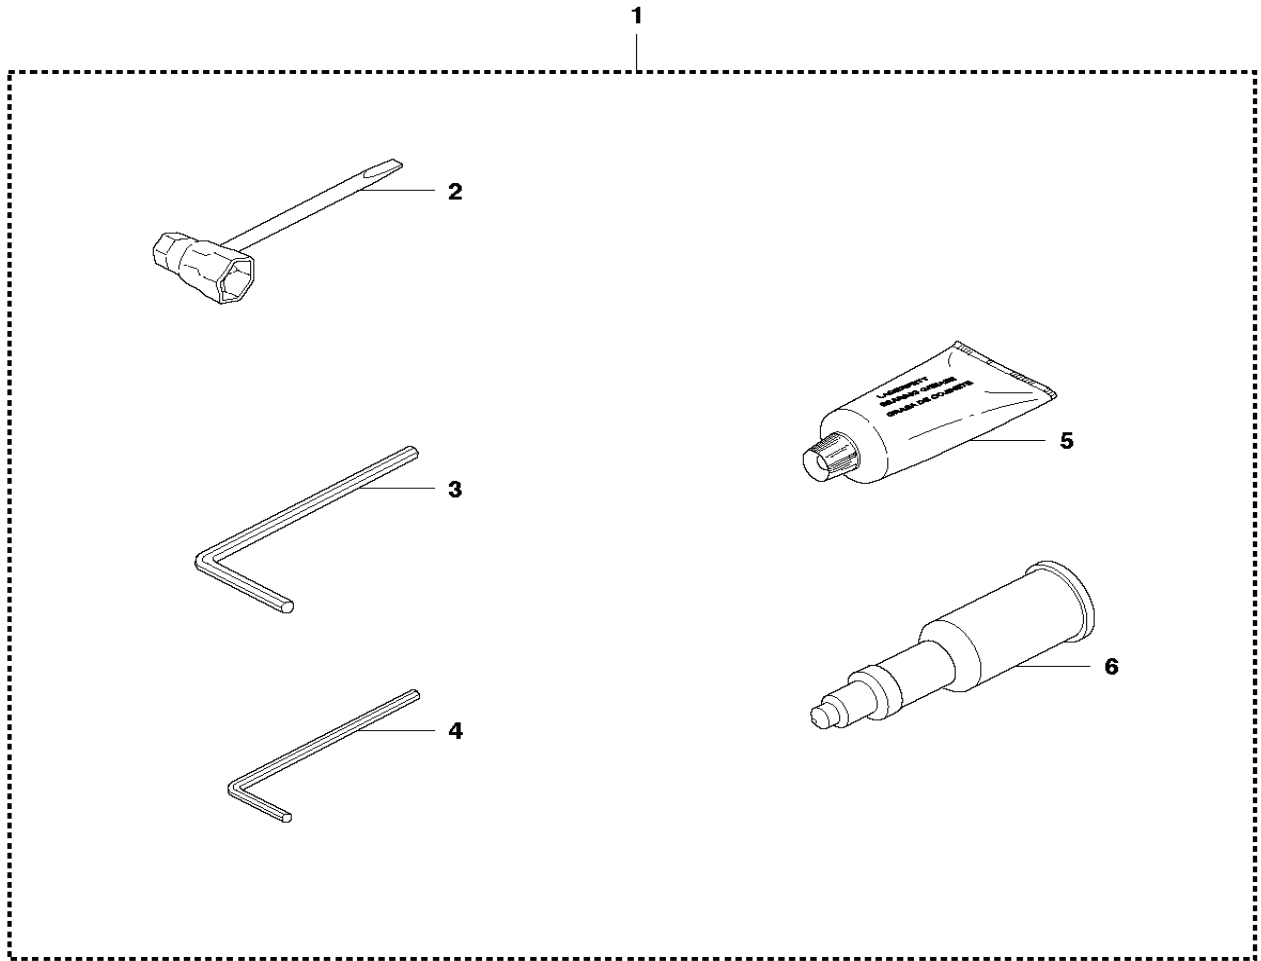

P 353
ACCESSORIES