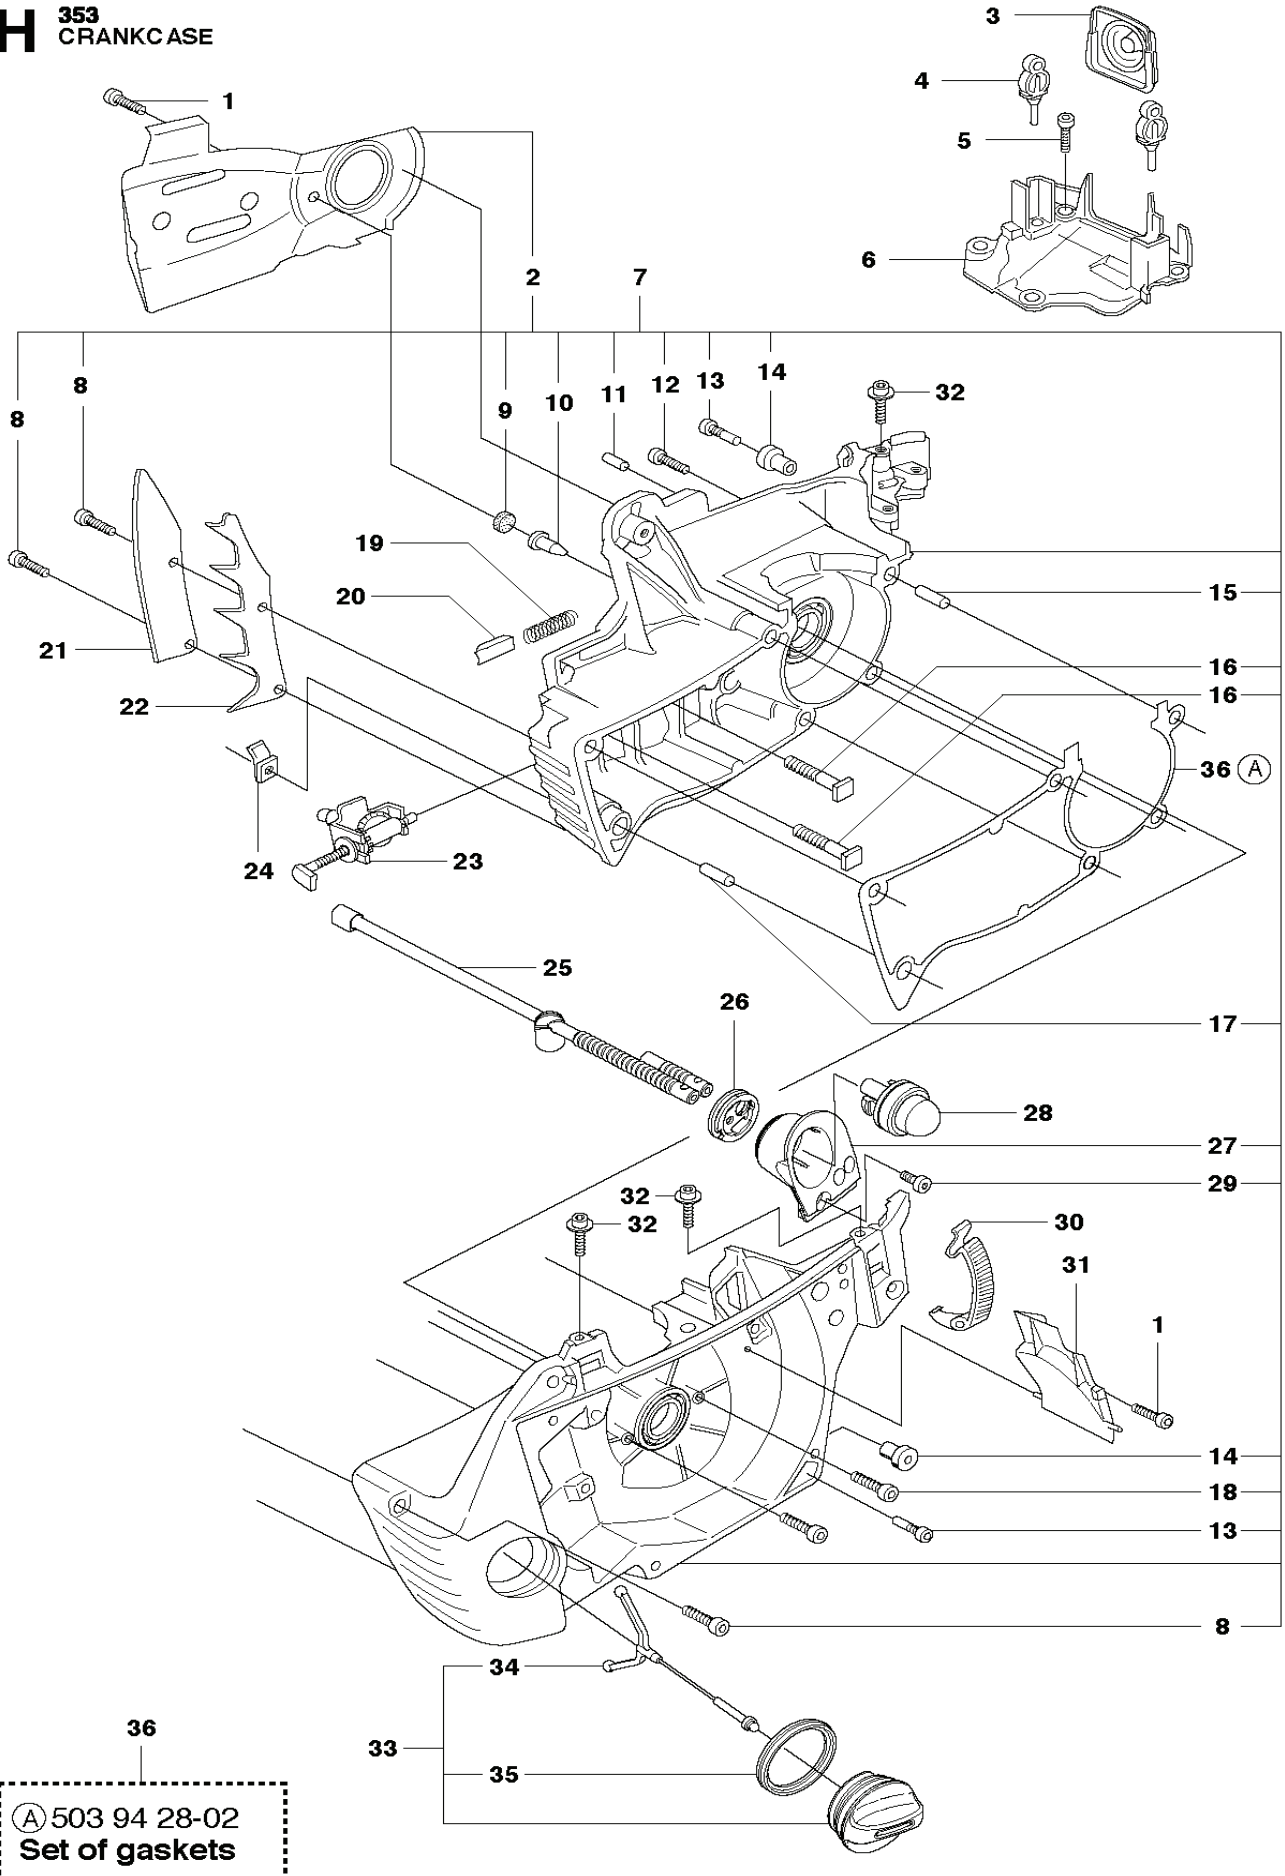

H 353
CRANKCASE

REF.	ART. NR	ARTIKELBESKRIVNING	ANMÄRKNING	KIT
1	503217412	SKRUV IH SCT		3
2	503875601	KEDJELEDARPLÅT	- up to s/n 20071299999.	1
2	537405601	KEDJELEDARPLÅT	From s/n 20071300001 -	1
3	537146501	BÄLG		1
4	503869301	STÖD		2
5	503217512	SKRUV IH SCFT		4
6	544360701	FÖRGASARE		1
7	537171905	VEVHUS KPL	From s/n 20030500501 -	1
8	503200776	SKRUV IH SCFM		3
9	537403501	FILTER		1
10	537040301	VENTIL	- up to s/n 20072500001.	1
10	530026119	VENTIL	From s/n 20072500002 -	1
11	721120730	RÄFFELPINNE		1
12	503200870	SKRUV IH SCM		6
13	503215101	SKRUV IH SCT		2
14	503869201	BUSHING		2
15	503905601	STYRHYLSA		1
16	503875401	SVÄRDSBULT		2
17	503905601	STYRHYLSA		1
18	503202516	SKRUV IH SCM		2
19	503436501	LÄGESFJÄDER		1
20	503892401	LÅS		1
21	503930401	STÖTFÅNGARE		1
22	503905901	BARSTÖD		1
23	537071201	KEDJESPÄNNARE		1
24	596970401	KEDJEFÅNGARE		1
25	544331002	SLANG		1
26	504010901	SKONING		1
27	579347201	FÄSTE		1
28	503936601	PURGE		1
29	544449701	SKRUV IH SCT		1
30	503894701	SNÄPPE	orange, 353	3
31	503888601	LUFTMUNSTYCKE		1
32	503213901	SKRUV IH SCT		3
33	537281502	TANKLOCK KPL		1
34	503578901	HÅLLARE		1
35	501626801	PACKNING		1
36	503942802	PACKNINGSSATS	A = Set of gaskets	1