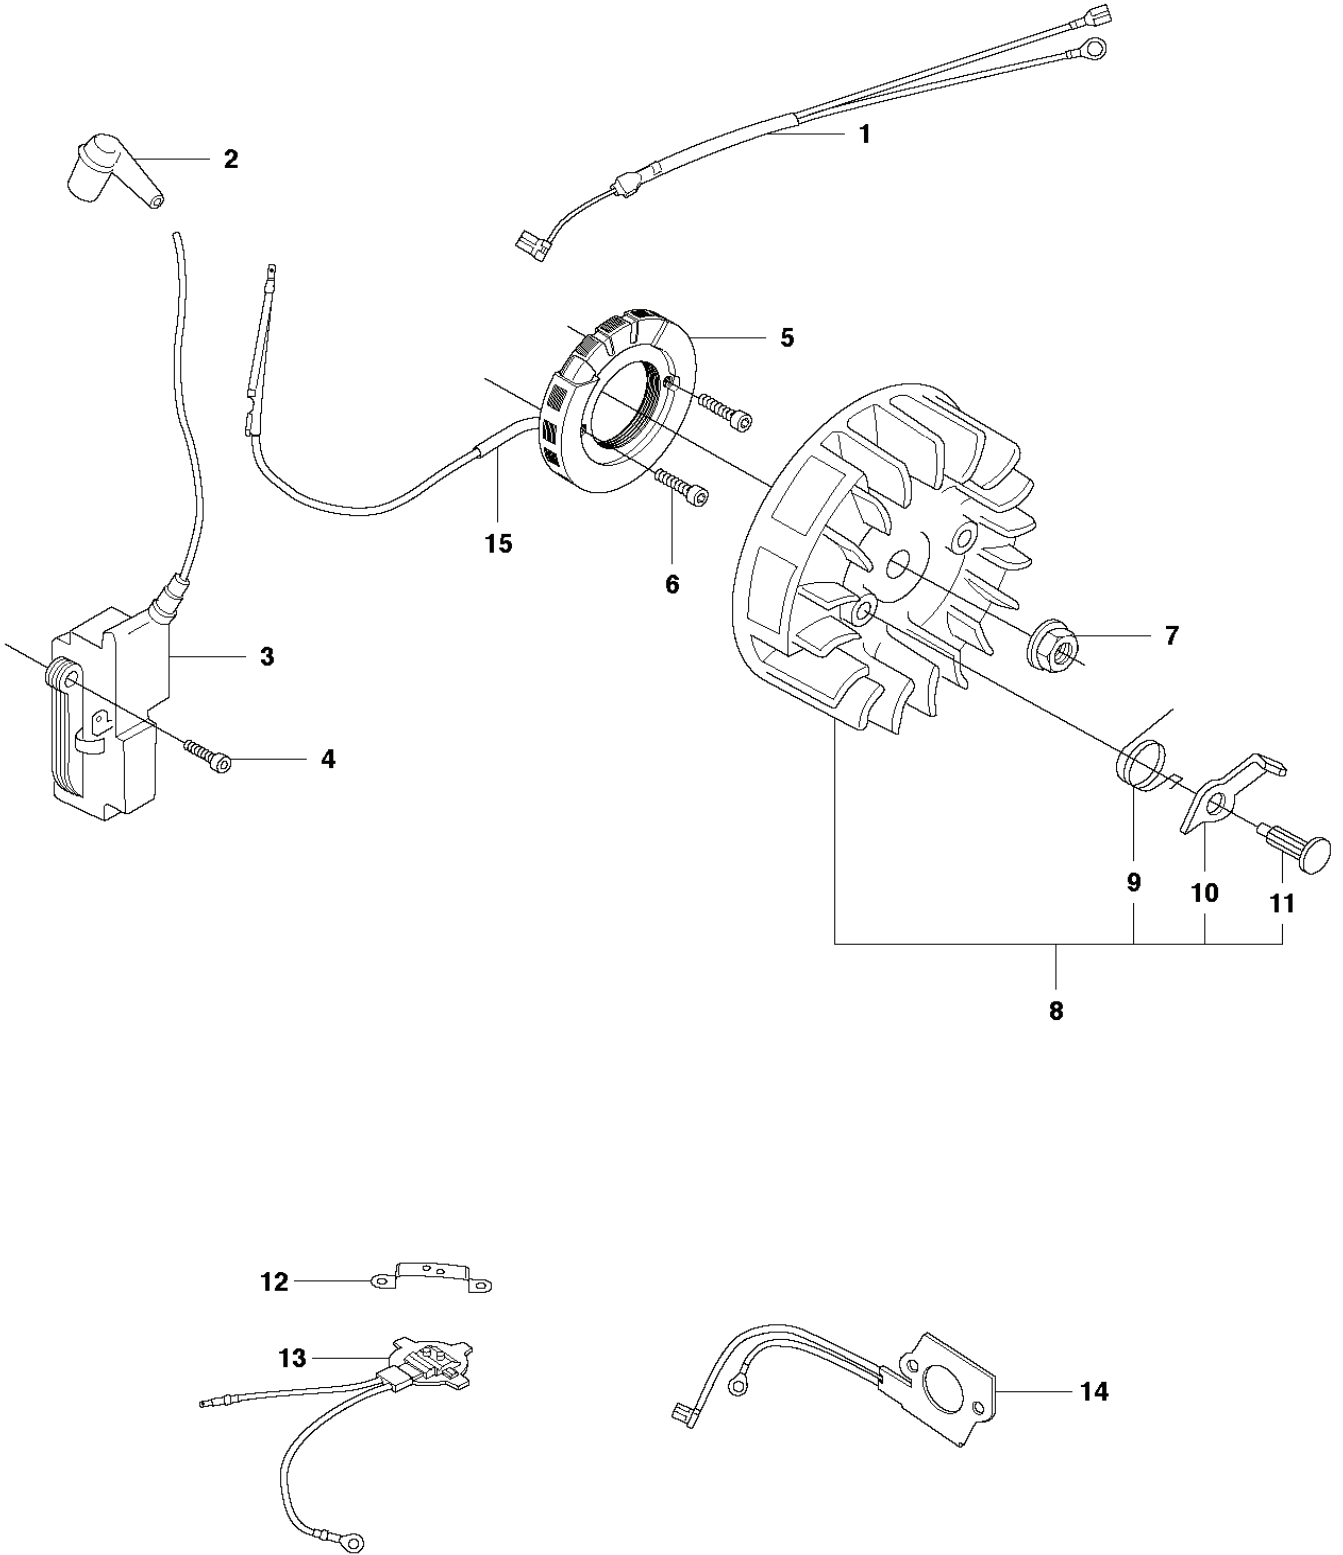

L 353
ELECTRICAL

REF.	ART. NR	ARTIKELBESKRIVNING	ANMÄRKNING	KIT
1	503898704	KABLAGE KPL	XPG/G	1
1	503898706	KABLAGE KPL	XPG/G, Heated carb	1
2	501485402	TÄNDSTIFTSSKYDD	compl	1
3	544047001	TÄNDMODUL	353/346XP Japan	1
3	544047003	TÄNDMODUL	353/346XP Japan, with spark plug cap	1
4	503215525	SKRUV IHSC		2
5	537330201	GENERATORSTATOR	XPG/G	1
5	502609601	GENERATORSTATOR	XPG/G, Heated carb	1
6	503202516	SKRUV IHSCM		2
7	503220401	MUTTER		1
8	503824301	SVÄNGHJUL		1
8	503824304	SVÄNGHJUL	XPG/G	1
8	503824305	SVÄNGHJUL	XPG/G, Heated carb	1
9	503783201	FJÄDER	XPG/G	2
10	503895001	STARTHAKE	XPG/G	2
11	503790502	NIT	XPG/G	2
12	537060402	HÅLLARE	XPG/G, Heated carb	1
13	501986301	TERMOSTAT KPL	XPG/G, Heated carb	1
14	504043201	VÄRMEPLATTA	XPG/G, Heated carb	1
15	504043501	KABELSKYDD	XPG/G, Heated carb	1