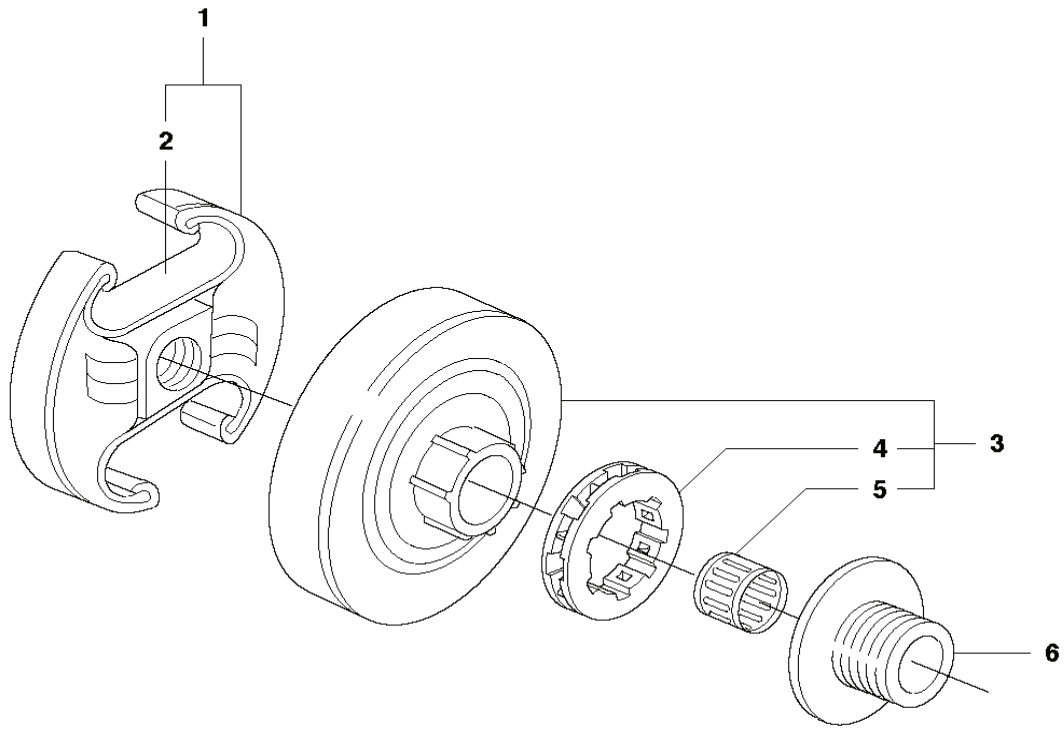

B 353
CLUTCH & OIL PUMP

REF.	ART. NR	ARTIKELBESKRIVNING	ANMÄRKNING	KIT
1	537110503	KOPPLING KPL		1
2	537359101	KOPPLINGSFJÄDER		2
3	503980003	KOPPLINGSTRUMMA	3/8" - 7T For Latin America	1
3	503980002	KOPPLINGSTRUMMA	0.325" - 7T	1
4	501457402	RIM	0.325" - 7T	1
4	504523002	RIM	3/8" - 7T For Latin America	1
5	503255201	NÅLLAGER		1
6	503892103	PUMPDREV		1
7	544180103	OLJEPUMP KPL		1
8	537069102	PUMPKOLV		1
9	503230060	BRICKA		2
10	503891601	FJÄDER		1
11	503891501	FJÄDER		1
12	537027101	JUSTERSKRUV		1
13	721116430	RÄFFELPINNE		1
14	503217412	SKRUV IHSCT		1
15	537413201	OLJETRYCKSLANG	From s/n 20071300001 -	1
16	503854701	OLJESLANG	- up to s/n 20071299999.	1
16	537101102	OLJESLANG	From s/n 20071300001 -	1
17	504710003	OLJELÖD		1