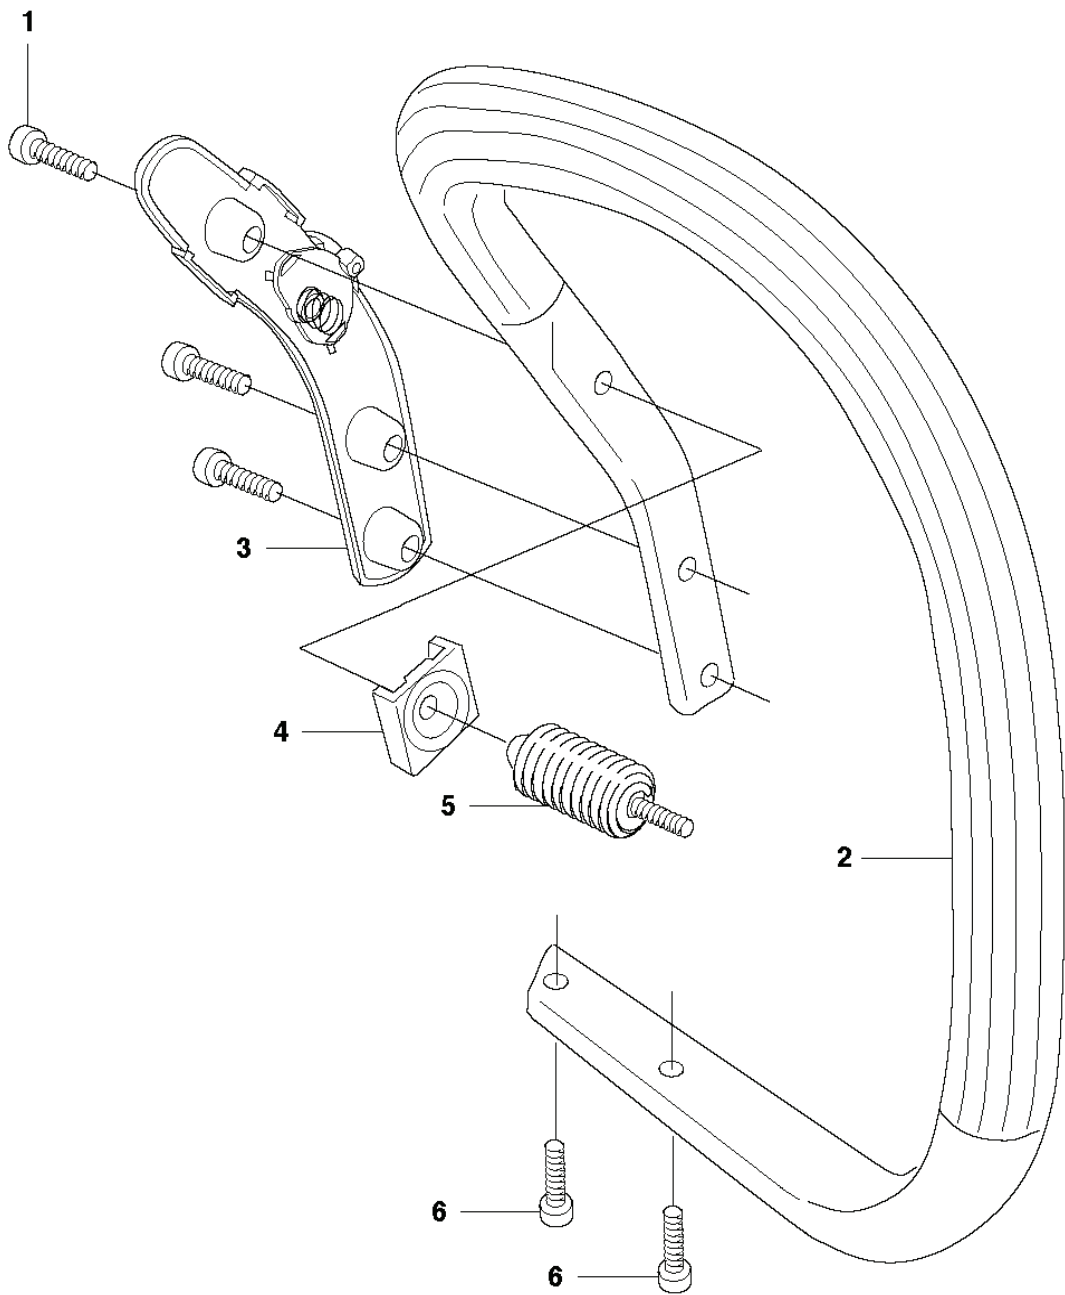

K 353
HANDLE

REF.	ART. NR	ARTIKELBESKRIVNING	ANMÄRKNING	KIT
1	503218876	SKRUV IH SCT		3
2	537301702	HANDTAG	XPG	1
2	537301701	HANDTAG		1
3	537326801	KONTAKT	From s/n 20045200001 -	1
4	503922401	DISTANSBRICKA		1
5	503898301	VIBRATIONISOLATOR		1
6	503218872	SKRUV IH SCT		2
8	503718202	BRYTARE	XPG - up to s/n 20045199999.	1