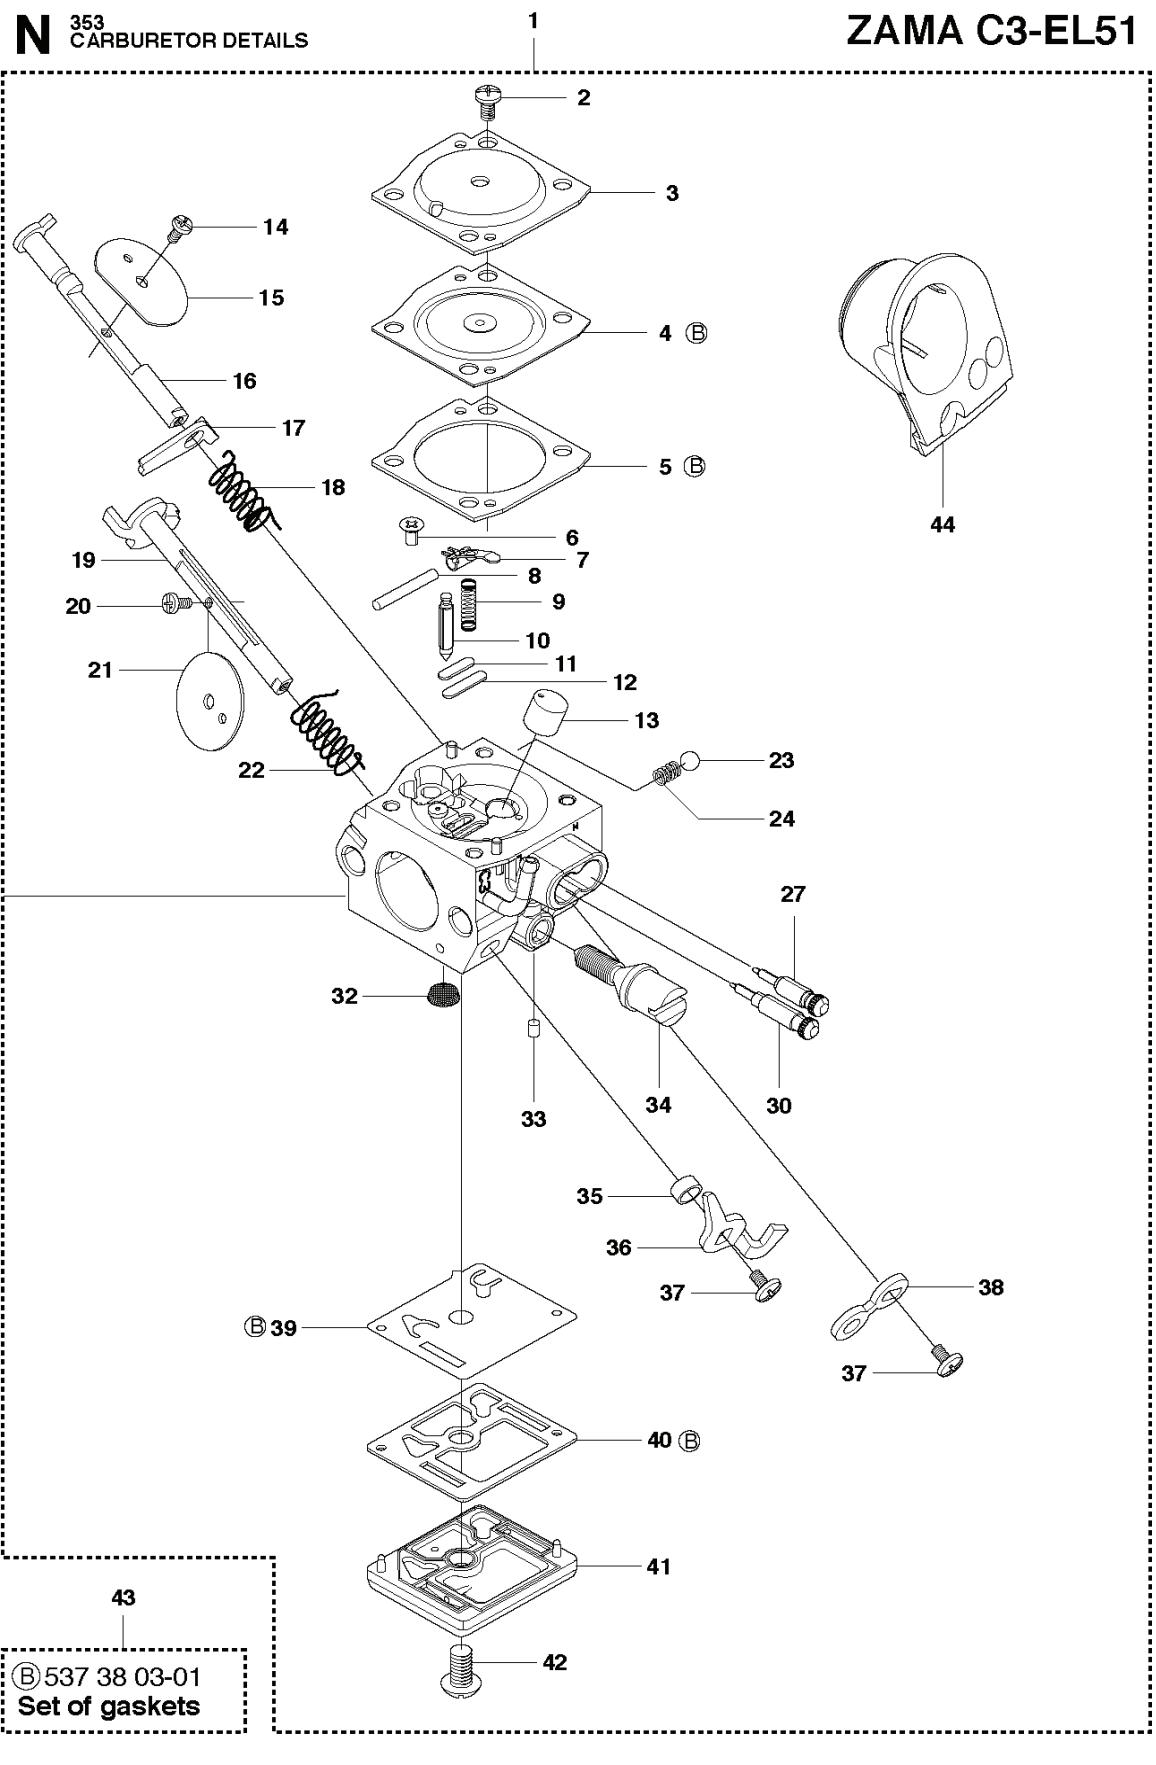

**L 353**  
**ELECTRICAL**

REF.	ART. NR	ARTIKELBESKRIVNING	ANMÄRKNING	KIT
1	503898704	KABLAGE KPL	XPG/G	1
1	503898706	KABLAGE KPL	XPG/G, Heated carb	1
2	501485402	TÄNDSTIFTSSKYDD	compl	1
3	544047001	TÄNDMODUL	353/346XP Japan	1
3	544047003	TÄNDMODUL	353/346XP Japan, with spark plug cap	1
4	503215525	SKRUV IHSC		2
5	537330201	GENERATORSTATOR	XPG/G	1
5	502609601	GENERATORSTATOR	XPG/G, Heated carb	1
6	503202516	SKRUV IHSCM		2
7	503220401	MUTTER		1
8	503824301	SVÄNGHJUL		1
8	503824304	SVÄNGHJUL	XPG/G	1
8	503824305	SVÄNGHJUL	XPG/G, Heated carb	1
9	503783201	FJÄDER	XPG/G	2
10	503895001	STARTHAKE	XPG/G	2
11	503790502	NIT	XPG/G	2
12	537060402	HÅLLARE	XPG/G, Heated carb	1
13	501986301	TERMOSTAT KPL	XPG/G, Heated carb	1
14	504043201	VÄRMEPLATTA	XPG/G, Heated carb	1
15	504043501	KABELSKYDD	XPG/G, Heated carb	1

**N** 353  
CARBURETOR DETAILS

**ZAMA C3-EL51**

REF.	ART. NR	ARTIKELBESKRIVNING	ANMÄRKNING	KIT
1	580740201	FÖRGASARE		1
2	503480501	SCREW		4
3	537176001	KÅPA		1
4	537175901	MEMBRAN		1
5	503884401	PACKNING		1
6	544082101	SCREW		1
7	537176401	HÄVARM		1
8	503480001	PIN RETAINING SCREW		1
9	537176301	FJÄDER		1
10	537176201	VENTIL		1
11	537177801	PLUGG		1
12	503535601	PLUG WELCH		1
13	537416101	NOZZLE ASSY		1
14	503523601	SCREW		1
15	544056601	CHOKESPIJÄLL		1
16	537266701	AXEL KPL		1
17	544056701	HÄVARM		1
18	537176601	FJÄDER		1
19	537266301	AXEL KPL		1
20	503481801	SCREW		1
21	537266601	VENTIL		1
22	537176101	FJÄDER		1
23	537012501	KJULA		1
24	537012601	FJÄDER		1
27	537178501	SCREW		1
30	537267001	SCREW		1
32	503535701	SIL		1
33	503481101	PIECE		1
34	537177601	SCREW		1
35	503481901	KRAGE		1
36	537176901	HÄVARM		1
37	503479001	SCREW		2
38	537177501	HÄVARM		1
39	537380201	MEMBRAN		1
40	503616601	PACKNING		1
41	537176801	KÅPA		1
42	503479601	SCREW		1
43	537380301	PACKNINGSSATS	B = Set of gaskets	1
44	579347201	FÄSTE		1