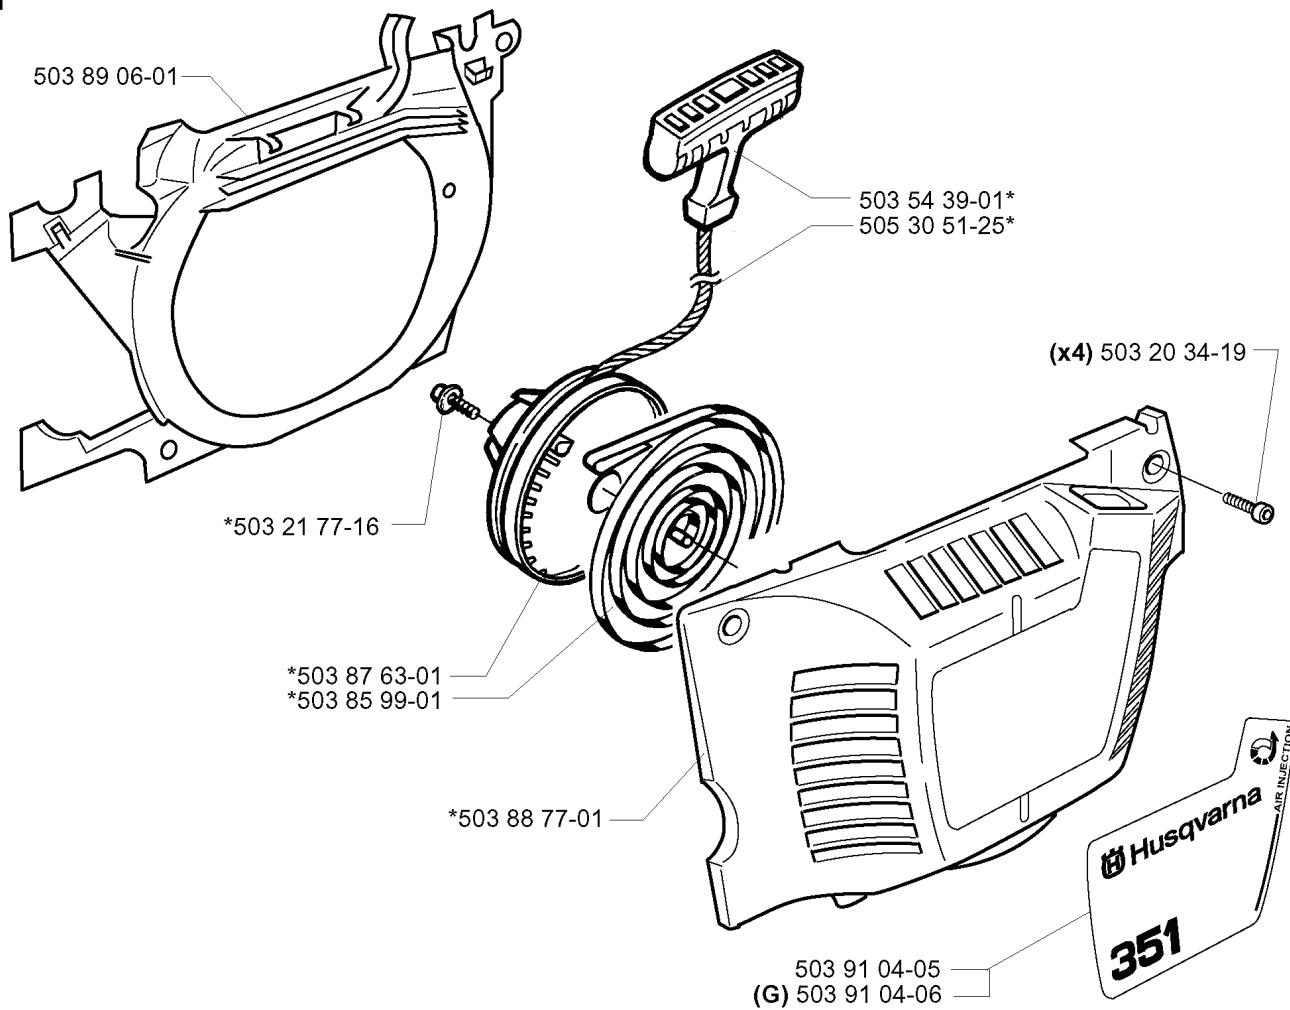

M

*compl 503 88 76-01