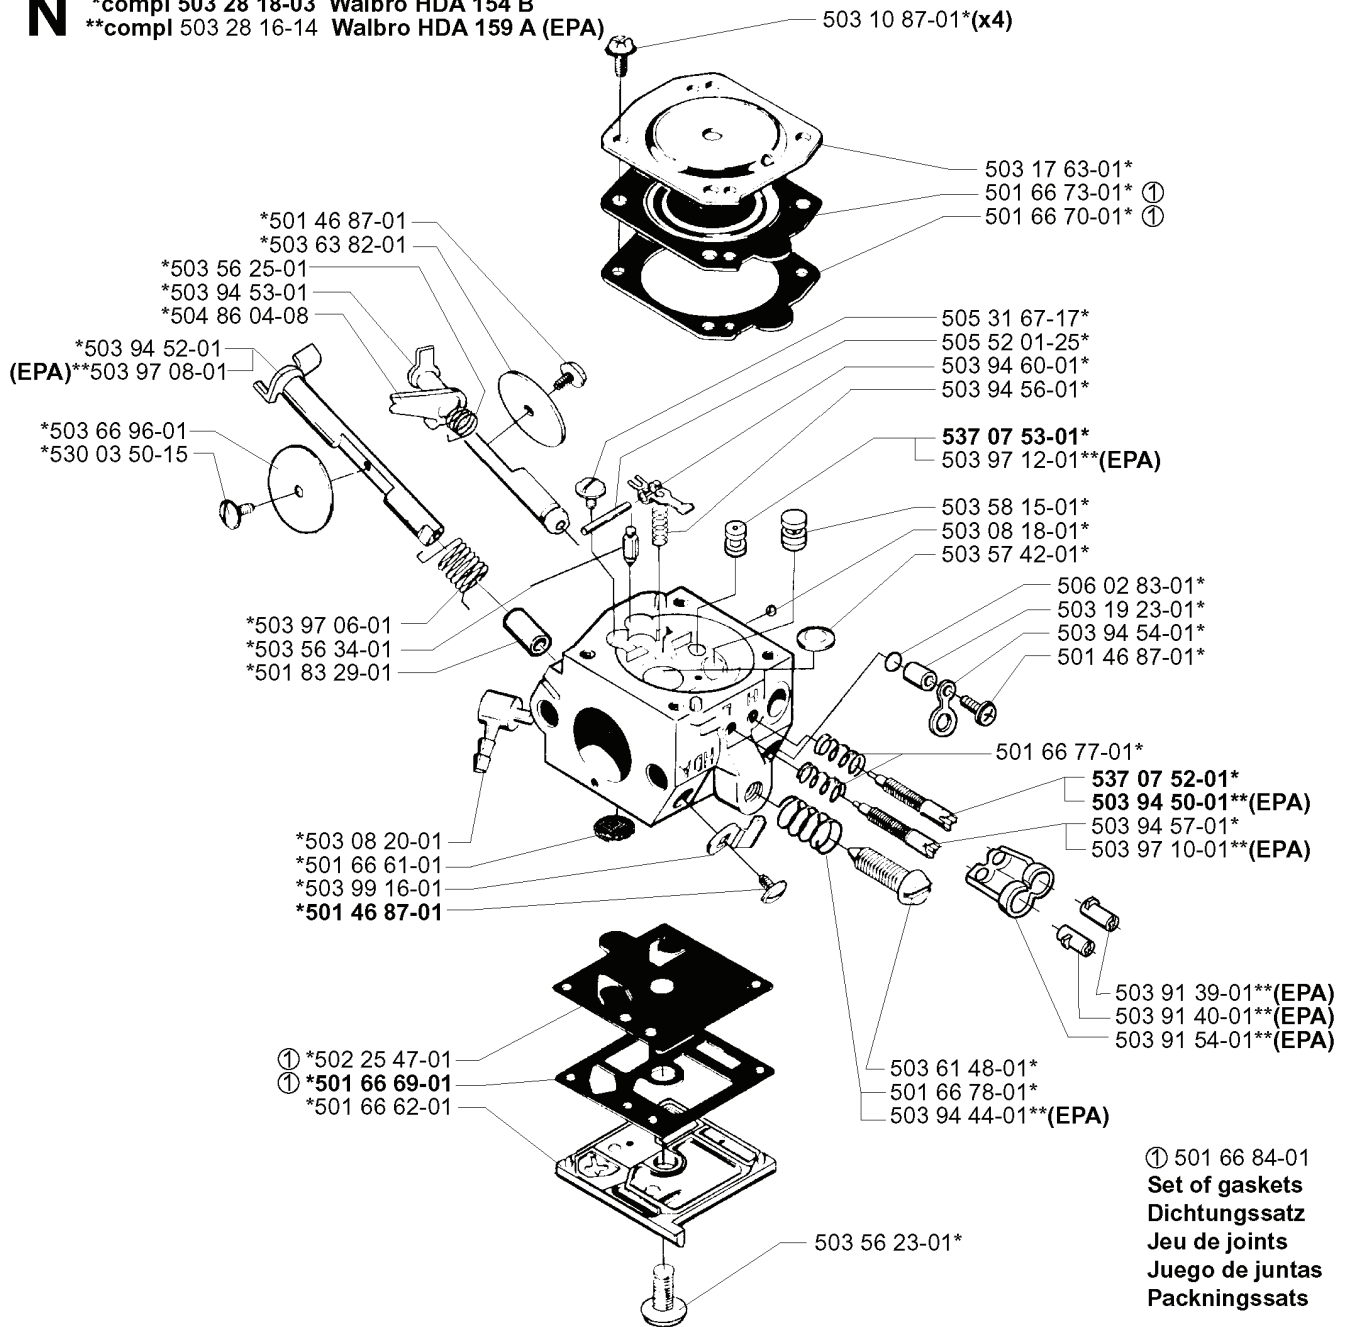

N *compl 503 28 18-03 Walbro HDA 154 B
**compl 503 28 16-14 Walbro HDA 159 A (EPA)