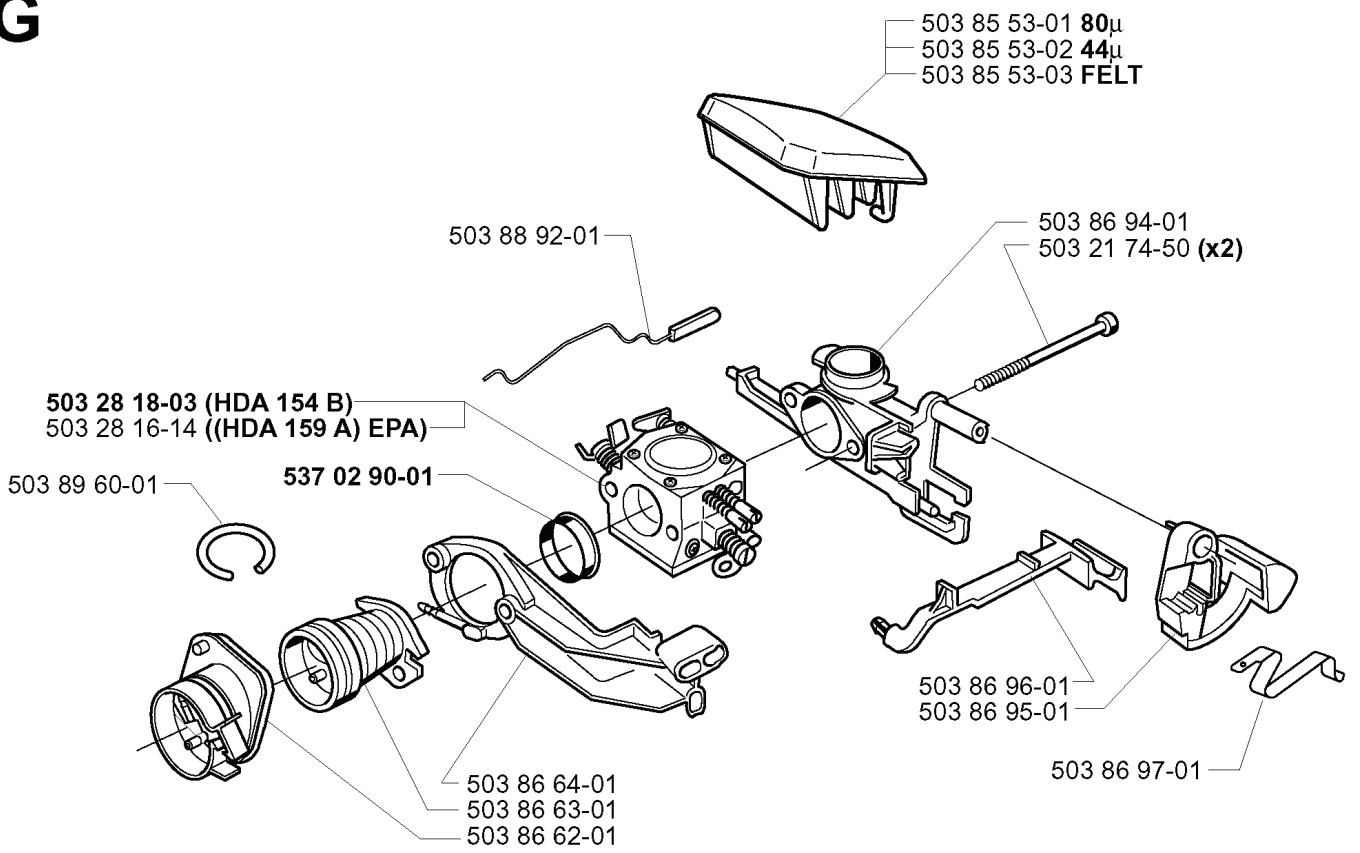

# RESERVDELSLISTA

---

REF.	ART. NR	ARTIKELBESKRIVNING	ANMÄRKNING	KIT
503 86 99-71	503869971	CYLINDER KPL		1
503 23 51-08	503235108	TÄNDSTIFT	RCJ 7Y	1
503 21 74-25	503217425	SKRUV IH SCT		4
503 66 54-01	503665401	DEKOMPRESSIONSVENTIL		1
503 97 13-01	503971301	VÄRMEAVLEDARE		1
503 86 25-01	503862501	PACKNING		1
503 28 90-10	503289010	KOLVRING		1
737 44 10-00	737441000	LÅSRING		2
503 89 96-71	503899671	KOLV KPL		1
501 45 16-01	501451601	NÅLLAGER		1
503 89 44-01	503894401	PACKNING		1

**F**

\*compl 503 86 27-02 (EU)  
\*\*compl 503 86 28-02 (DF)

---

REF.	ART. NR	ARTIKELBESKRIVNING	ANMÄRKNING	KIT
503 86 27-02	503862702	LJUDDÄMPARE KPL	EU	1
503 86 28-02	503862802	LJUDDÄMPARE KPL	DF	1
503 21 75-20	503217520	SKRUV IHSCFT		1
503 86 26-01	503862601	STÖDBEN		1
503 20 29-87	503202987	SKRUV IHSCFM		2
503 86 36-01	503863601	GNISTFÅNGARNÄT		1
724 12 87-59	724128759	SKRUV CRPANM		1

**G**

REF.	ART. NR	ARTIKELBESKRIVNING	ANMÄRKNING	KIT
503 88 92-01	503889201	GASSTÄNG		1
503 28 18-03	503281803	FÖRGASARE	HDA 154 B	1
503 28 16-14	503281614	FÖRGASARE	(HDA 159 A) EPA	1
503 89 60-01	503896001	IMPULSSLANG		1
537 02 90-01	537029001	STÖDRING		1
503 86 64-01	503866401	FLÄNS		1
503 86 63-01	503866301	BÄLG		1
503 86 62-01	503866201	MELLANVÄGG		1
503 86 97-01	503869701	SHORT CIRCUIT SPRING		1
503 86 95-01	503869501	STOP CONTROL		1
503 86 96-01	503869601	CHOKEREGGLAGE		1
503 21 74-50	503217450	SKRUV IHSCT		2
503 86 94-01	503869401	INSUGSKRÖK		1
503 85 53-03	503855303	LUFTFILTER KPL	FELT	1
503 85 53-02	503855302	LUFTFILTER KPL		1
503 85 53-01	503855301	LUFTFILTER KPL		1

---

REF.	ART. NR	ARTIKELBESKRIVNING	ANMÄRKNING	KIT
5039460-01	503946001	HÄVARM		1
5055201-25	505520125	TAPP		1
5053167-17	505316717	SCREW		1
5016670-01	501667001	PACKNING	5016684-01 SET OF GASKETS	1
5016673-01	501667301	MEMBRAN	5016684-01 SET OF GASKETS	1
5031763-01	503176301	KÅPA		1
5031087-01	503108701	SCREW		4