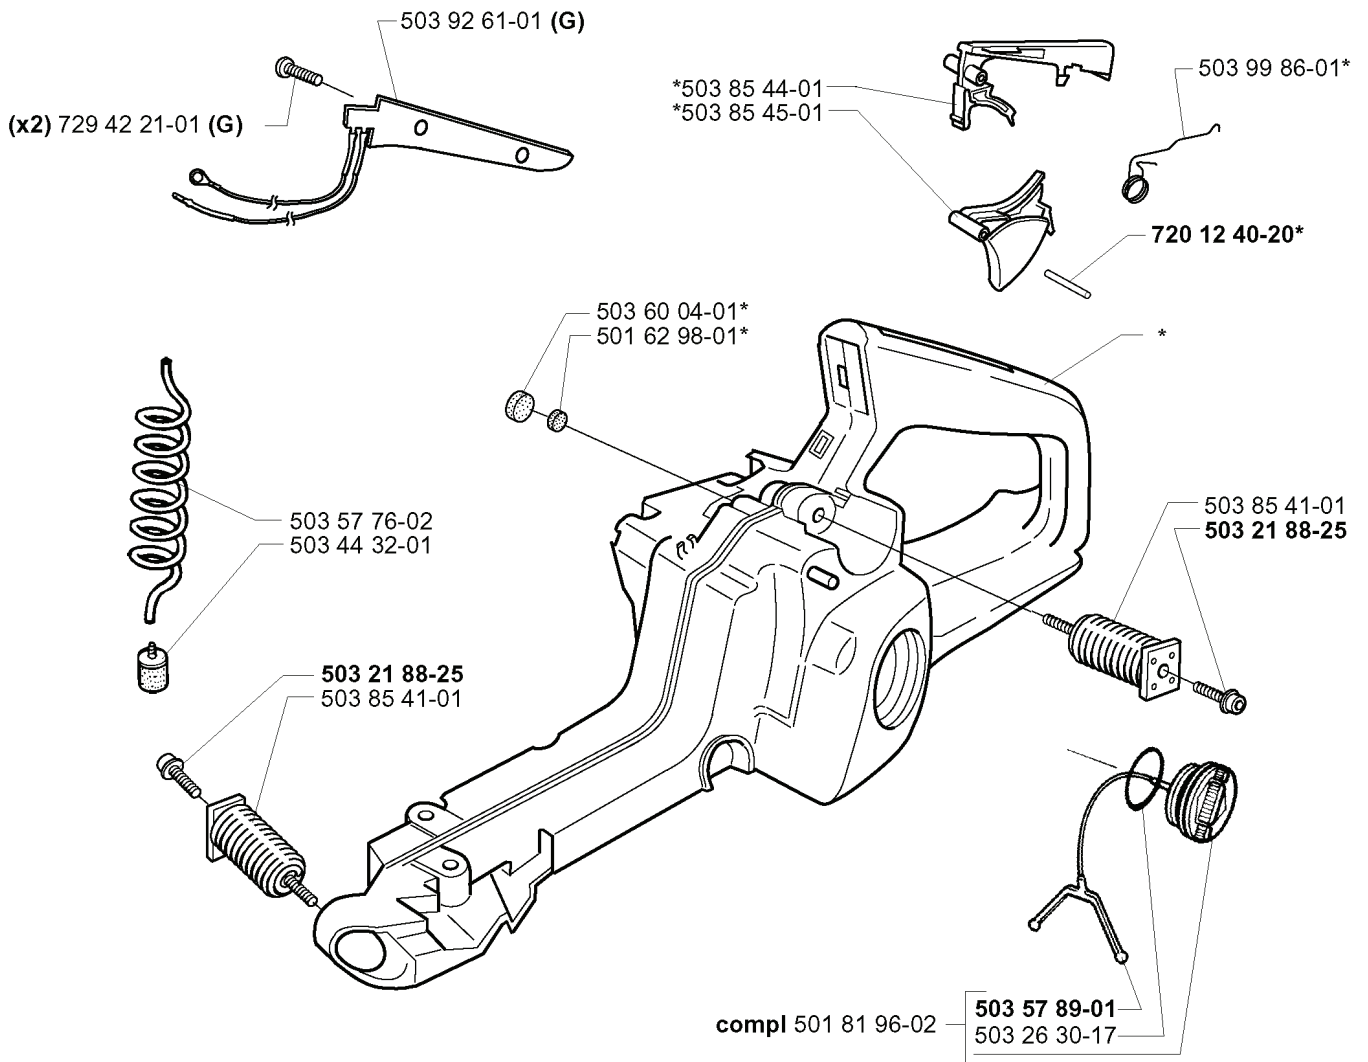

J

*compl 503 86 37-71