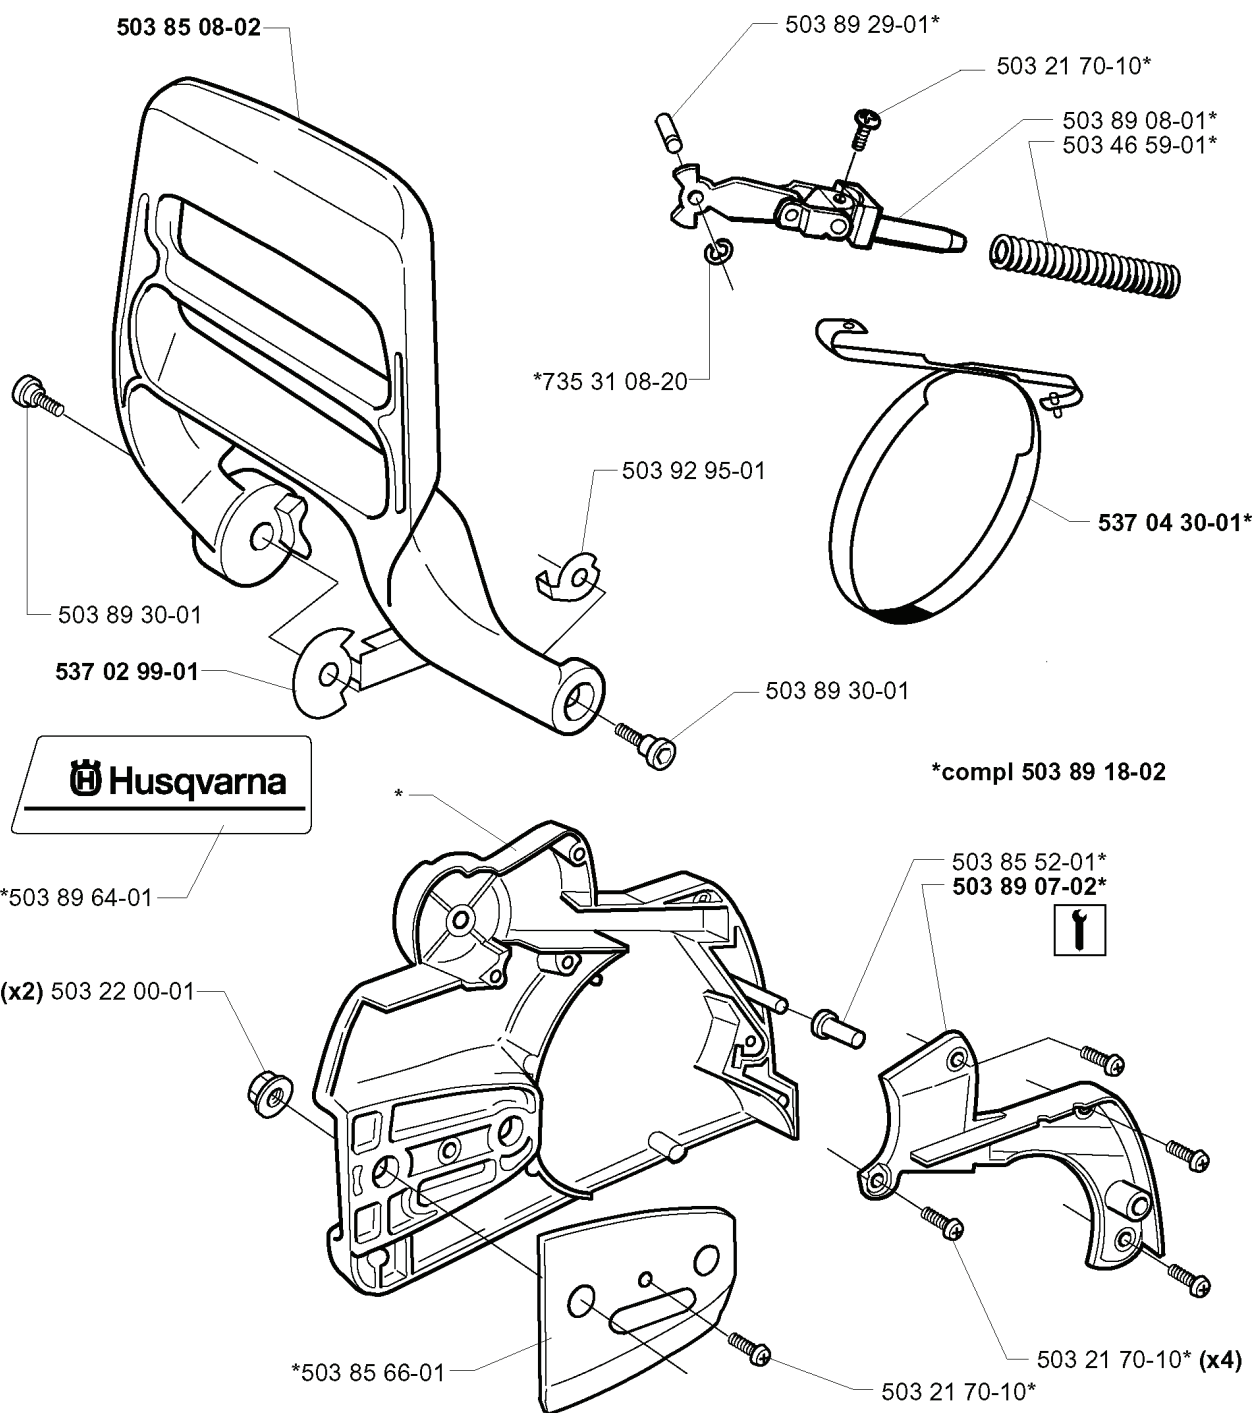

---

REF.	ART. NR	ARTIKELBESKRIVNING	ANMÄRKNING	KIT
5039460-01	503946001	HÄVARM		1
5055201-25	505520125	TAPP		1
5053167-17	505316717	SCREW		1
5016670-01	501667001	PACKNING	5016684-01 SET OF GASKETS	1
5016673-01	501667301	MEMBRAN	5016684-01 SET OF GASKETS	1
5031763-01	503176301	KÅPA		1
5031087-01	503108701	SCREW		4

**C**

**\*compl 503 90 90-01**

**\*501 63 97-01**

**\*503 98 74-01**

---

REF.	ART. NR	ARTIKELBESKRIVNING	ANMÄRKNING	KIT
5039090-01	503909001	CYLINDERKÅPA		1
5016397-01	501639701	KÅPA		1
5039874-01	503987401	DEKAL		1

**A**

REF.	ART. NR	ARTIKELBESKRIVNING	ANMÄRKNING	KIT
503 85 08-02	503850802	KASTSKYDD		1
503 89 30-01	503893001	SCREW		1
537 02 99-01	537029901	SLITSKYDD		1
503 89 64-01	503896401	DEKAL		1
503 22 00-01	503220001	MUTTER (HEXAGON)		2
503 85 66-01	503856601	TÄCKPLATTA		1
503 89 07-02	503890702	NAVKAPSEL		1
503 85 52-01	503855201	STYRHYLSA		1
503 89 18-02	503891802	KEDJEBROMS		1
503 92 95-01	503929501	SLITBRICKA		1
735 31 08-20	735310820	SPÄRRYTARE		1
537 04 30-01	537043001	BROMSBAND KPL		1
503 46 59-01	503465901	BROMSFJÄDER		1
503 89 08-01	503890801	KNÅLED KPL		1
503 21 70-10	503217010	SCREW CCRPANT		1
503 89 29-01	503892901	TAPP		1