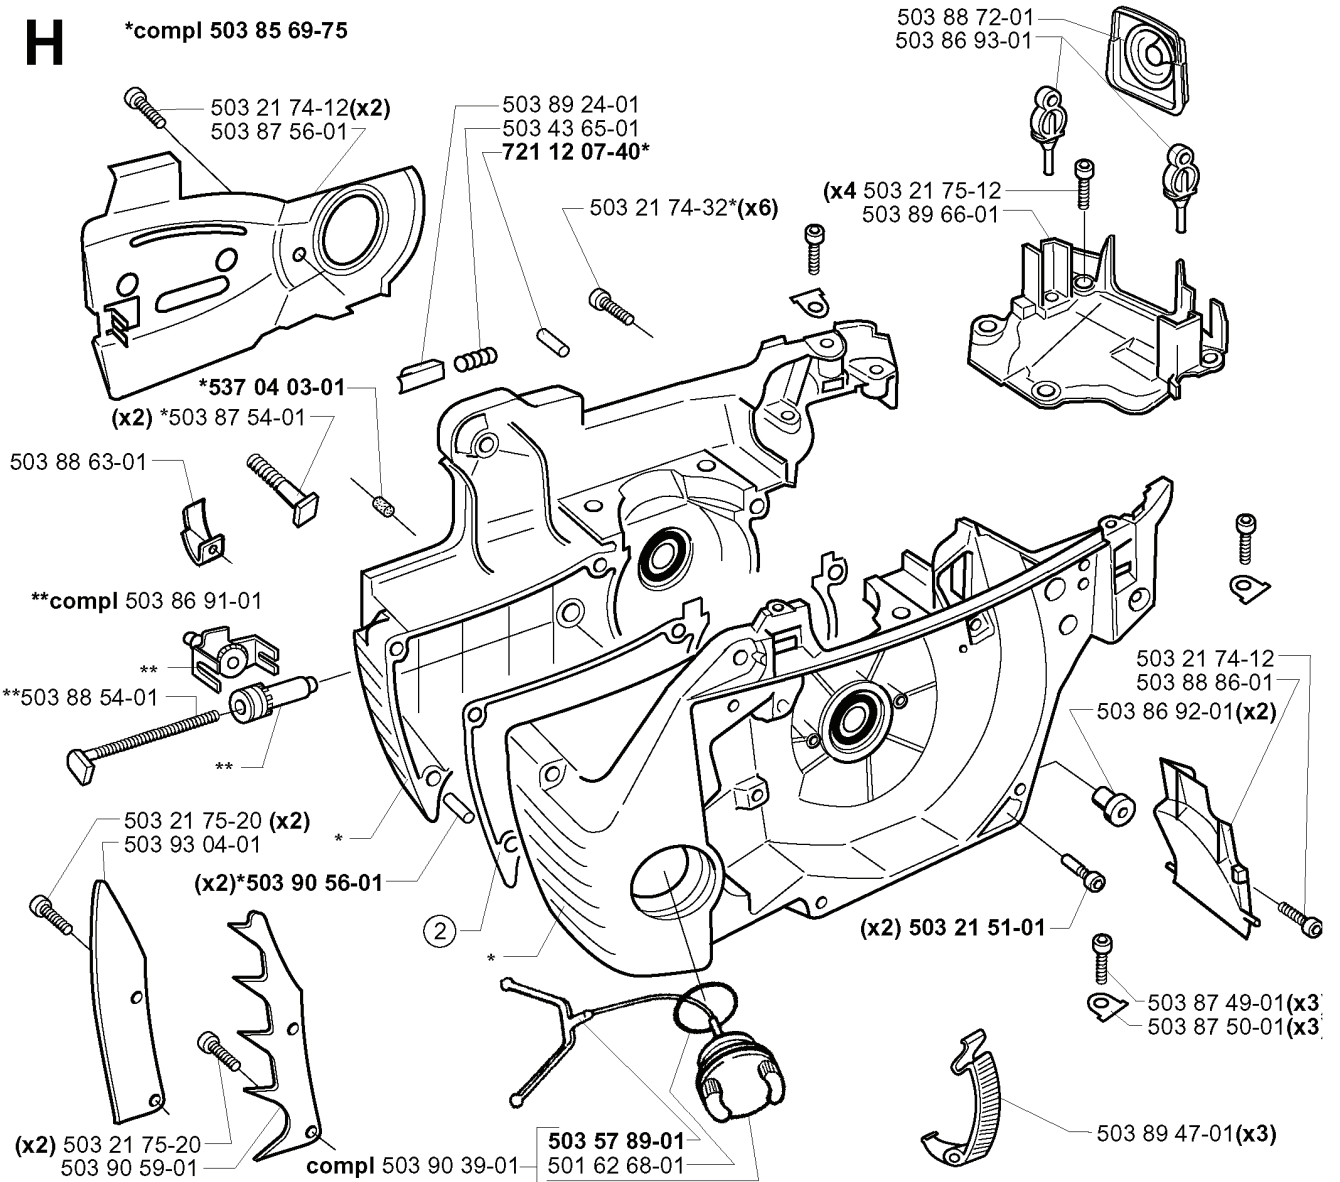

**A**

REF.	ART. NR	ARTIKELBESKRIVNING	ANMÄRKNING	KIT
503 85 08-02	503850802	KASTSKYDD		1
503 89 30-01	503893001	SCREW		1
537 02 99-01	537029901	SLITSKYDD		1
503 89 64-01	503896401	DEKAL		1
503 22 00-01	503220001	MUTTER (HEXAGON)		2
503 85 66-01	503856601	TÄCKPLATTA		1
503 89 07-02	503890702	NAVKAPSEL		1
503 85 52-01	503855201	STYRHYLSA		1
503 89 18-02	503891802	KEDJEBROMS		1
503 92 95-01	503929501	SLITBRICKA		1
735 31 08-20	735310820	SPÄRRYTARE		1
537 04 30-01	537043001	BROMSBAND KPL		1
503 46 59-01	503465901	BROMSFJÄDER		1
503 89 08-01	503890801	KNÅLED KPL		1
503 21 70-10	503217010	SCREW CCRPANT		1
503 89 29-01	503892901	TAPP		1

Q

**Up to 991499999 (1999)**

---

REF.	ART. NR	ARTIKELBESKRIVNING	ANMÄRKNING	KIT
503 89 07- 01	503890701	NAVKAPSEL		1

**H**

**\*compl 503 85 69-75**

REF.	ART. NR	ARTIKELBESKRIVNING	ANMÄRKNING	KIT
503 85 69-75	503856975	VEVHUS KPL		1
503 21 74-12	503217412	SKRUV IHSC T		2
503 87 56-01	503875601	KEDJELEDARPLÅT		1
503 89 24-01	503892401	LÅS		1
503 43 65-01	503436501	LÄGESFJÄDER		1
721 12 07-40	721120740	RÄFFELPINNE		1
503 21 74-32	503217432	SKRUV IHSC T		6
537 04 03-01	537040301	VENTIL		1
503 87 54-01	503875401	SVÅRDSBULT		2
503 88 63-01	503886301	TAPP		1
503 86 91-01	503869101	KEDJESPÄNNARE		1
503 88 54-01	503885401	SCREW		1
503 93 04-01	503930401	STÖTFÅNGARE		1
503 90 56-01	503905601	STYRHYLSA		2
503 21 75-20	503217520	SKRUV IHSC FT		2
503 90 59-01	503905901	BARCKSTÖD		1
503 90 39-01	503903901	TANK		1
501 62 68-01	501626801	PACKNING		1
503 57 89-01	503578901	HÅLLARE		1
503 21 51-01	503215101	SKRUV IHSC T		2
503 89 47-01	503894701	SNÄPPE		3
503 87 50-01	503875001	SLITSKYDD		3
503 87 49-01	503874901	GUIDE SCREW		3
503 86 92-01	503869201	BUSHING		2
503 88 86-01	503888601	LUFTMUNSTYCKE		1
503 89 66-01	503896601	FÖRGASARE		1
503 21 75-12	503217512	SKRUV IHSC FT		4
503 86 93-01	503869301	STÖD		1
503 88 72-01	503887201	BÄLG		1