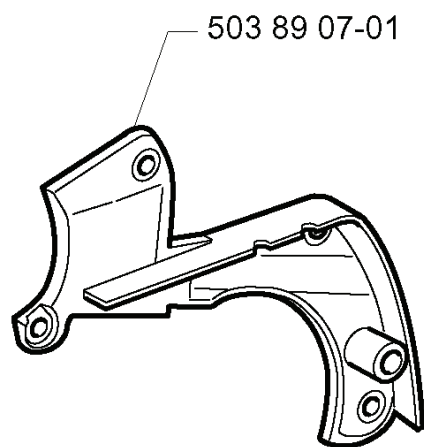

Q

Up to 991499999 (1999)