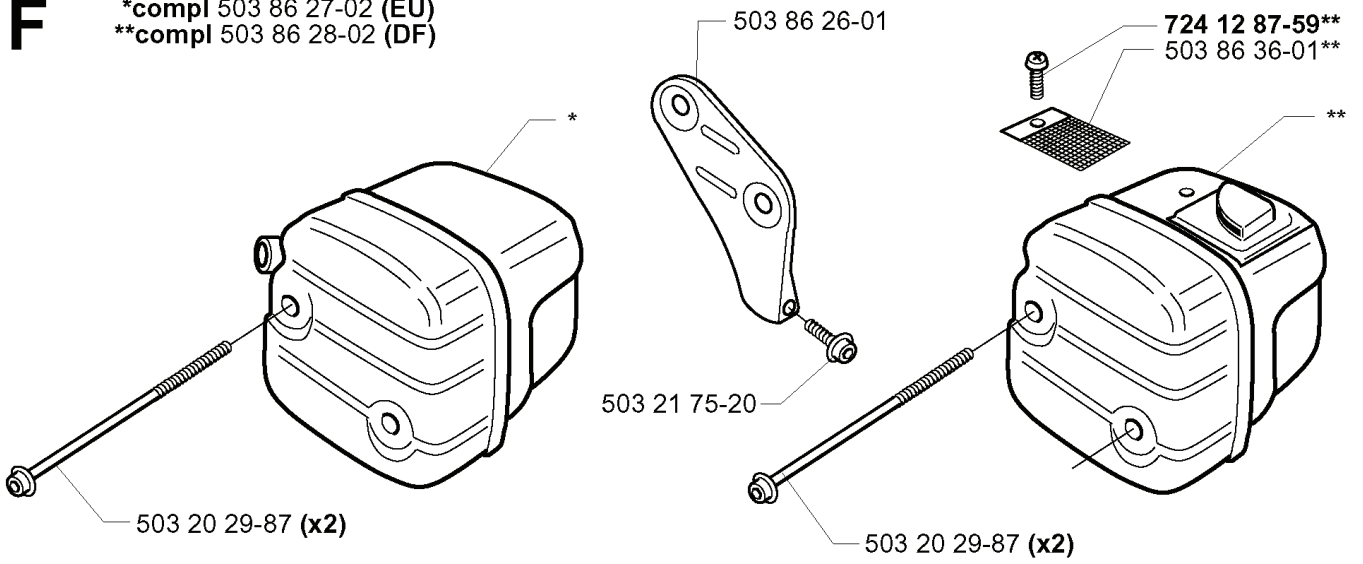

**F**

\*compl 503 86 27-02 (EU)  
\*\*compl 503 86 28-02 (DF)

---

REF.	ART. NR	ARTIKELBESKRIVNING	ANMÄRKNING	KIT
503 86 27-02	503862702	LJUDDÄMPARE KPL	EU	1
503 86 28-02	503862802	LJUDDÄMPARE KPL	DF	1
503 21 75-20	503217520	SKRUV IHSCFT		1
503 86 26-01	503862601	STÖDBEN		1
503 20 29-87	503202987	SKRUV IHSCFM		2
503 86 36-01	503863601	GNISTFÅNGARNÄT		1
724 12 87-59	724128759	SKRUV CRPANM		1