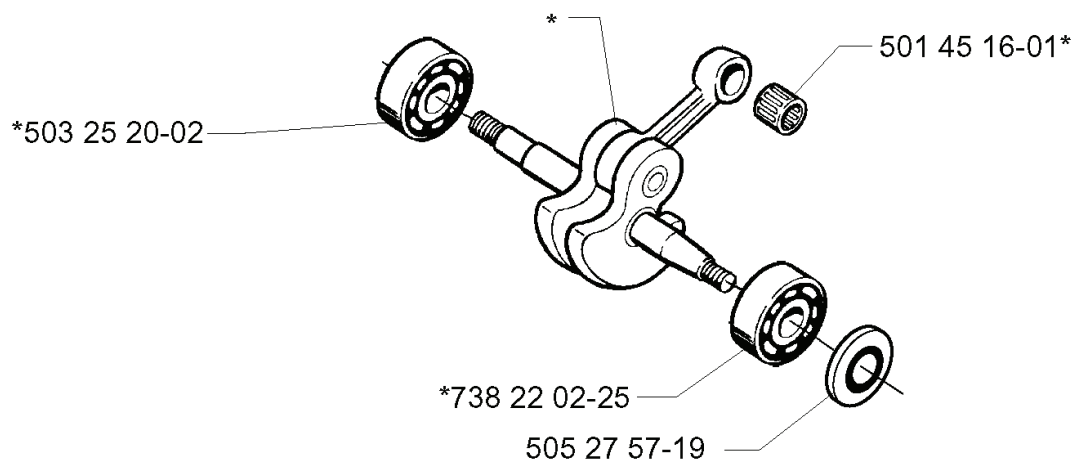

E

*compl 503 85 76-71