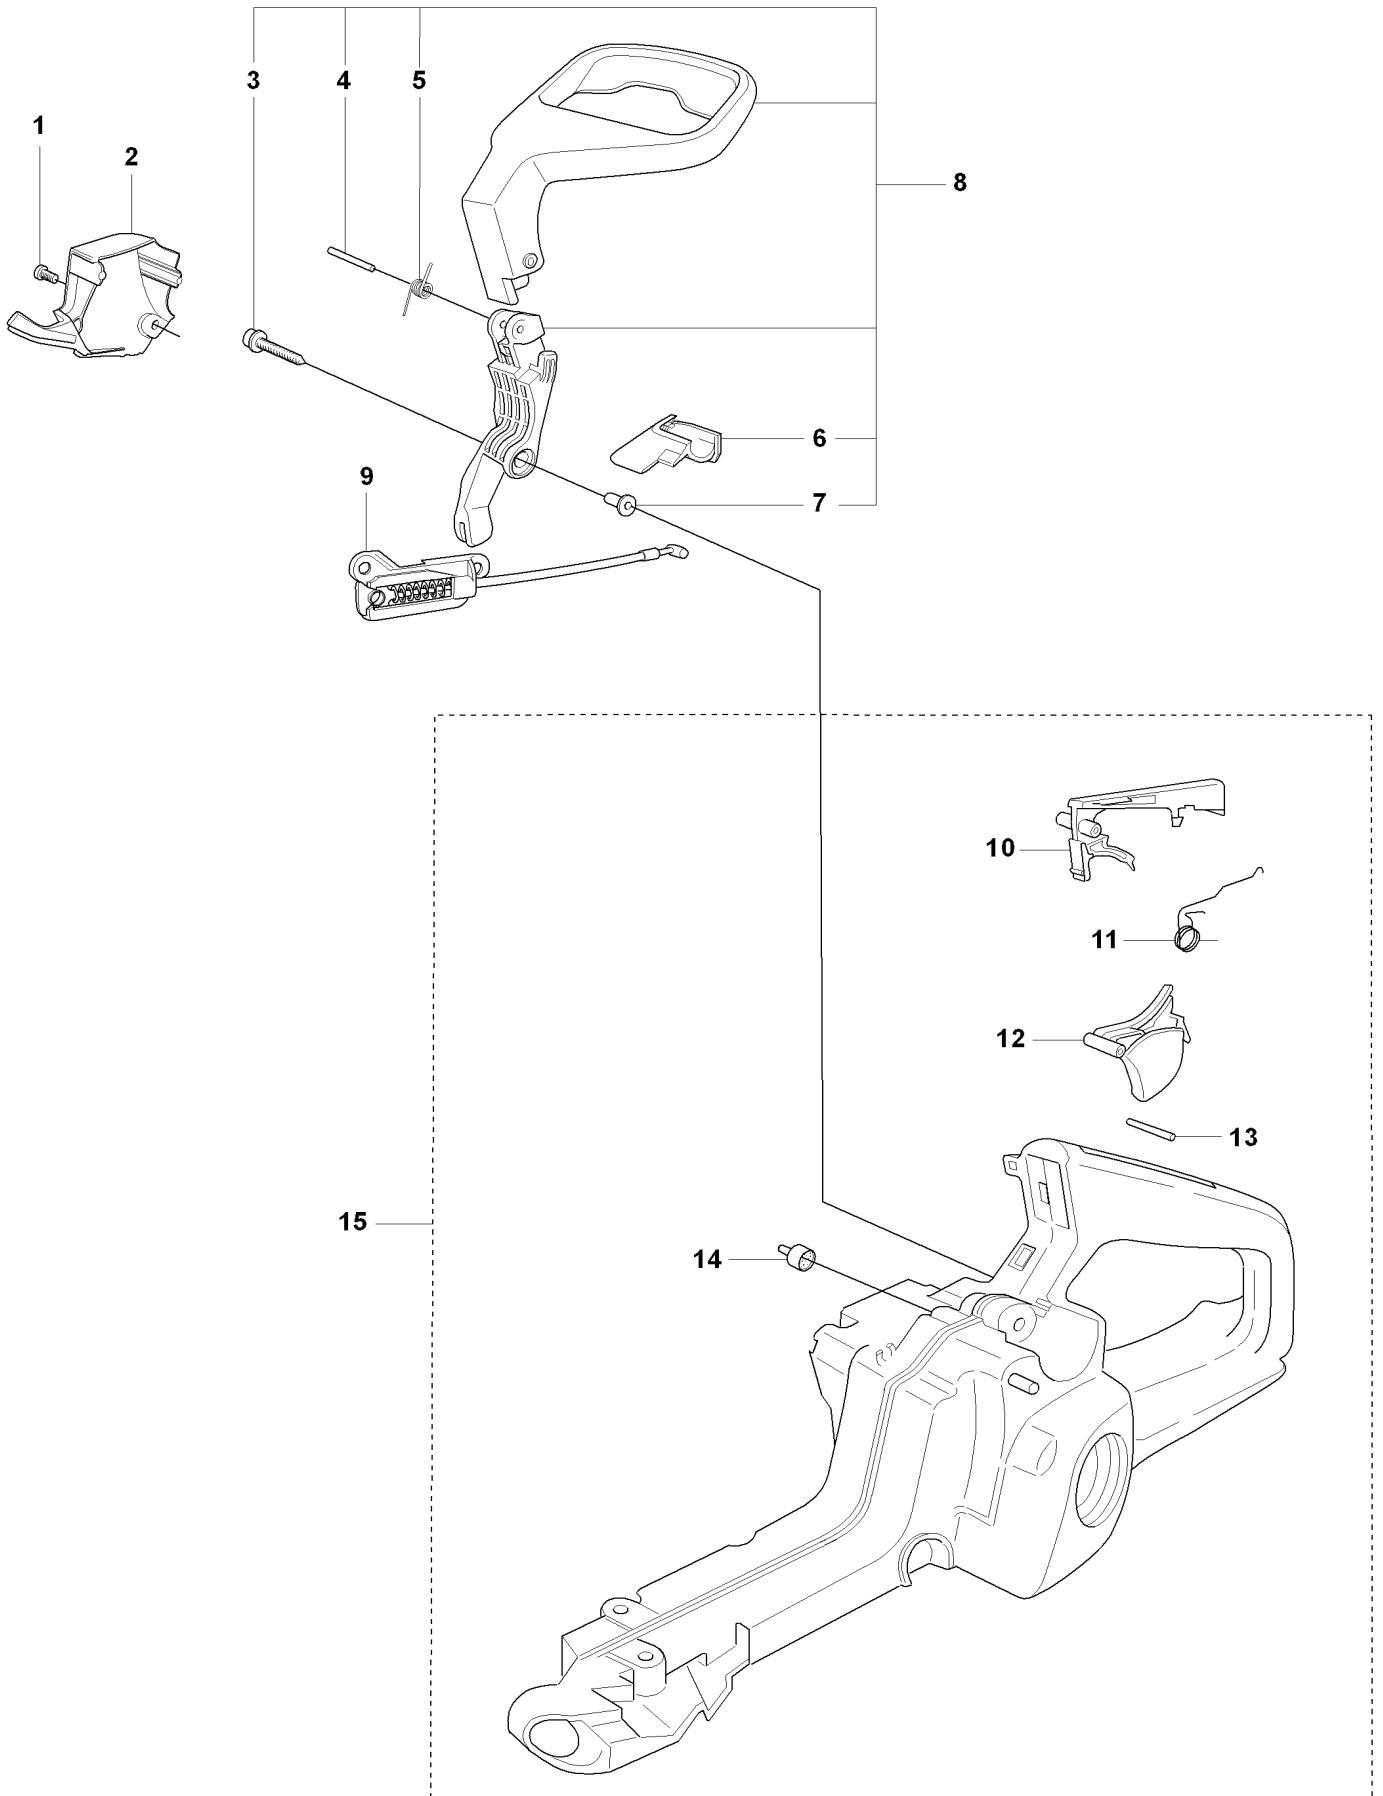

RESERVDELSKATALOG

: 346 XP® G E-TECH®

Reservdelslista

RESERVDELSLISTA

A

TrioBrake

REF.	ART. NR	ARTIKELBESKRIVNING	ANMÄRKNING	KIT
1	537107805	KEDJEBROMS		1
2	503892901	TAPP		1
3	503217010	SCREW CCRPANT		1
4	503890802	KNALED KPL		1
5	503465901	BROMSFJÄDER		1
6	735310820	SPÄRRYTARE		1
7	537043002	BROMSBAND KPL		1
8	537370401	DEKAL		1
9	503855201	STYRHYLSA		1
10	537057901	HÄVARM		1
11	537058001	NAVKAPSEL		1
12	503217010	SCREW CCRPANT		5
13	537089001	SLITSKYDD		1
14	503751802	PIN KNEE-JOINT		1
15	503856601	TÄCKPLATTA		1
16	503220001	MUTTER (HEXAGON)		2

C

TrioBrake

REF.	ART. NR	ARTIKELBESKRIVNING	ANMÄRKNING	KIT
1	503217010	SCREW CCRPANT		1
2	537058801	NAVKAPSEL		1
3	503217535	SKRUV IHSCFT		1
4	721121330	RÄFFELPINNE		1
5	537059201	VRIDEFJÄDER		1
6	537130101	BÄLG		1
7	537265801	HYLSA		1
8	537165002	ÖVERFALL		1
9	537058103	KABLAGE KPL		1
10	503854401	GASSPÄRR		1
11	503998601	RETURFJÄDER		5
12	720182520	CYLINDRISK PINNE		1
13	503854501	UTLÖSARE		1
14	501152901	TANKLUFTNING KPL		1
15	537099608	BRÄNSLETANK KPL		