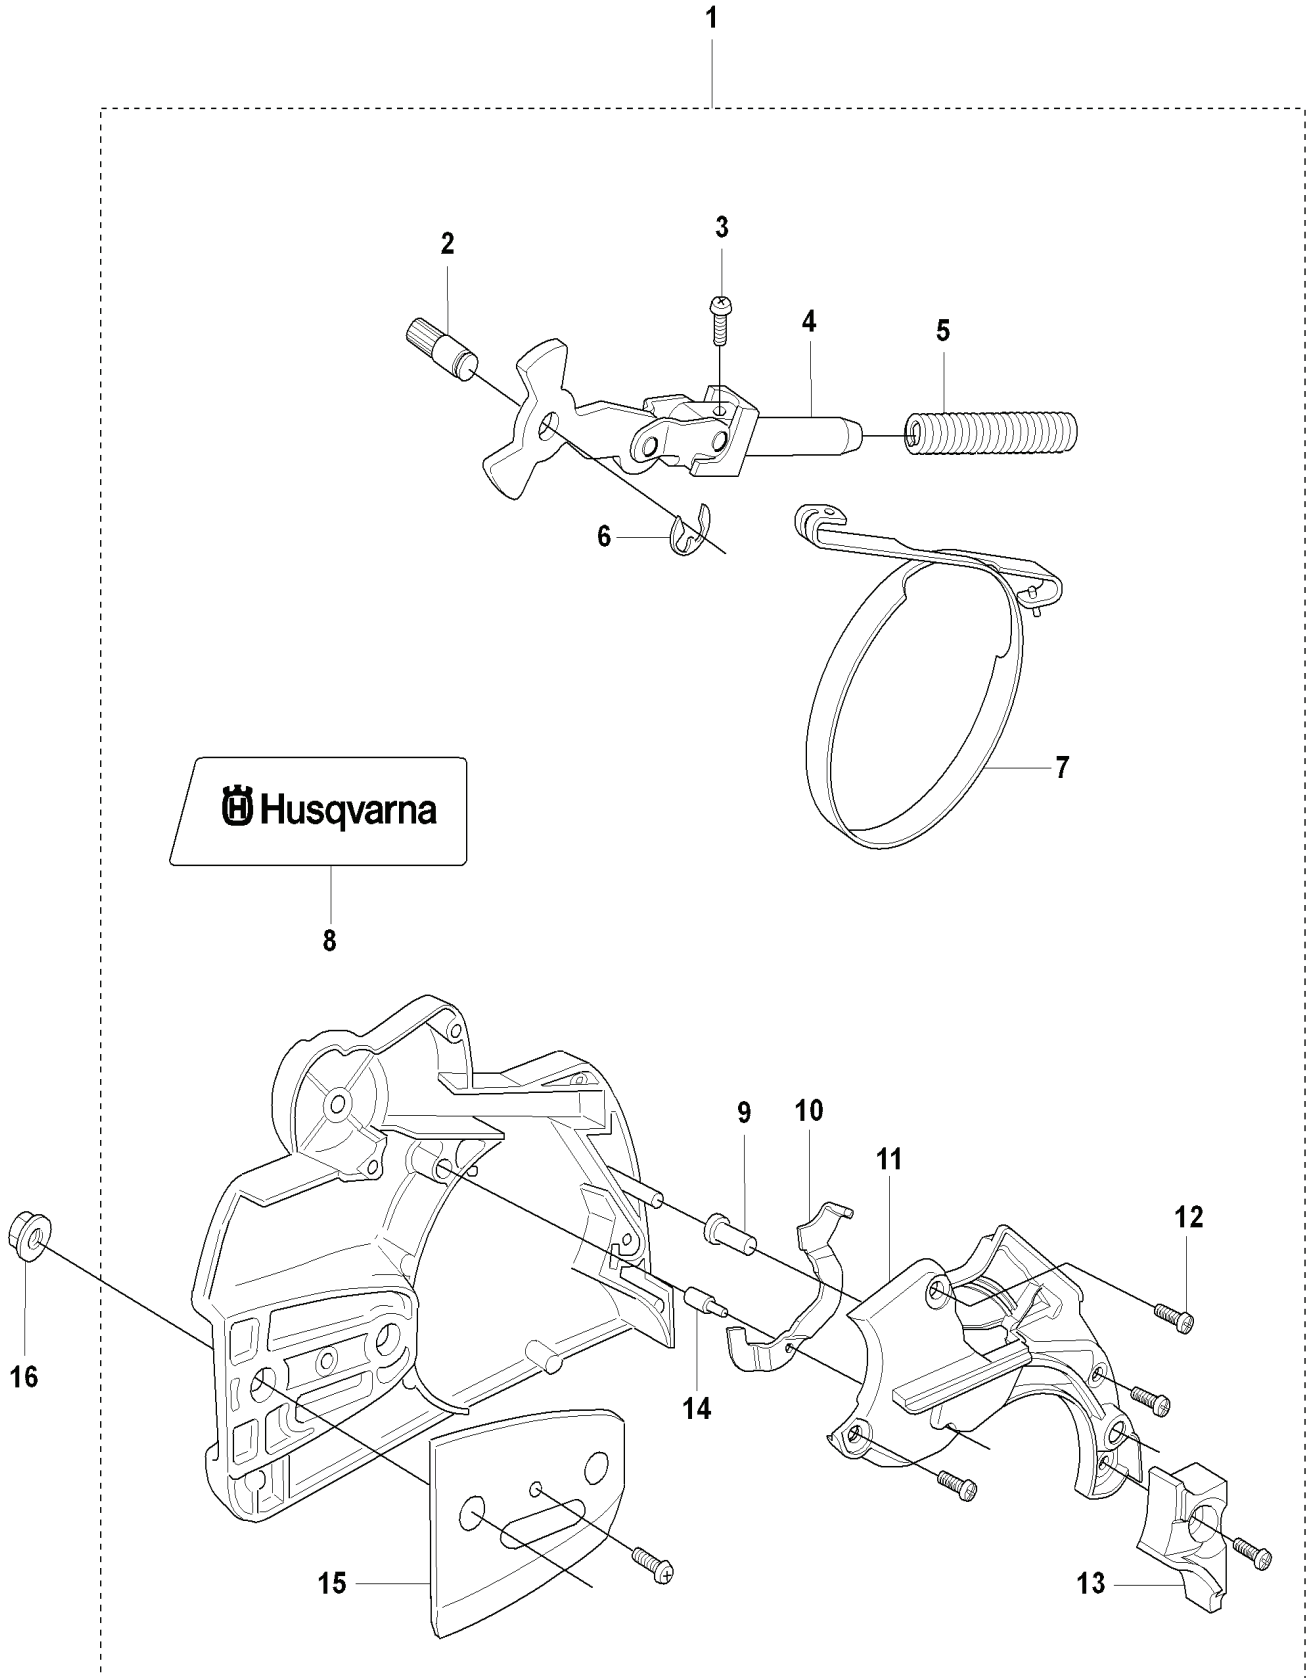

RESERVDELSKATALOG

: 346 XP® G E-TECH®

Reservdelslista

RESERVDELSLISTA

A

TrioBrake

REF.	ART. NR	ARTIKELBESKRIVNING	ANMÄRKNING	KIT
1	537107805	KEDJEBROMS		1
2	503892901	TAPP		1
3	503217010	SCREW CCRPANT		1
4	503890802	KNALED KPL		1
5	503465901	BROMSFJÄDER		1
6	735310820	SPÄRRYTARE		1
7	537043002	BROMSBAND KPL		1
8	537370401	DEKAL		1
9	503855201	STYRHYLSA		1
10	537057901	HÄVARM		1
11	537058001	NAVKAPSEL		1
12	503217010	SCREW CCRPANT		5
13	537089001	SLITSKYDD		1
14	503751802	PIN KNEE-JOINT		1
15	503856601	TÄCKPLATTA		1
16	503220001	MUTTER (HEXAGON)		2

C

TrioBrake

REF.	ART. NR	ARTIKELBESKRIVNING	ANMÄRKNING	KIT
1	503217010	SCREW CCRPANT		1
2	537058801	NAVKAPSEL		1
3	503217535	SKRUV IHSCFT		1
4	721121330	RÄFFELPINNE		1
5	537059201	VRIDEFJÄDER		1
6	537130101	BÄLG		1
7	537265801	HYLSA		1
8	537165002	ÖVERFALL		1
9	537058103	KABLAGE KPL		1
10	503854401	GASSPÄRR		1
11	503998601	RETURFJÄDER		5
12	720182520	CYLINDRISK PINNE		1
13	503854501	UTLÖSARE		1
14	501152901	TANKLUFTNING KPL		1
15	537099608	BRÄNSLETANK KPL		