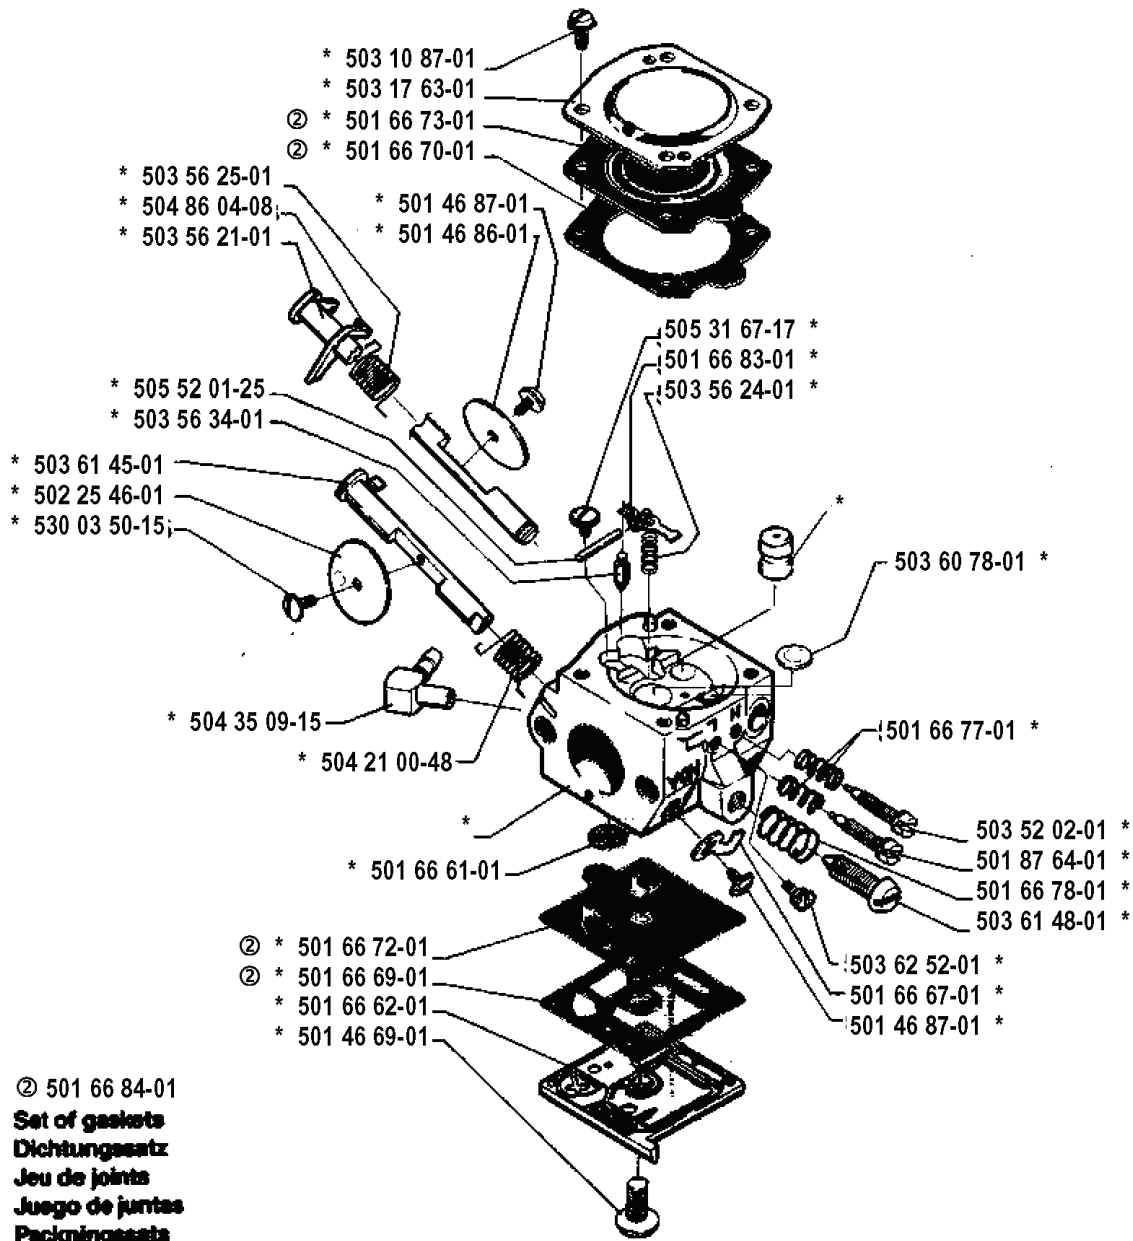

M

* compl 503 28 10-19

Y**Walbro HDA-98**

REF.	PART NO.	DESCRIPTION	REMARK	QTY.	KIT
503 28 10-19	503281019	CARBURETTOR		1	
503 56 25-01	503562501	SPRING		1	
504 86 04-08	504860408	LEVER		1	
503 56 21-01	503562101	SHAFT ASSY		1	
505 52 01-25	505520125	PIN		1	
503 56 34-01	503563401	NEEDLE VALVE		1	
503 61 45-01	503614501	SHAFT ASSY		1	
502 25 46-01	502254601	VALVE		1	
530 03 50-15	530035015	SCREW		1	
504 35 09-15	504350915	FITTING		1	
504 21 00-48	504210048	SPRING		1	
501 66 61-01	501666101	SCREEN		1	
501 66 72-01	501667201	DIAPHRAGM	501 66 84-01 SET OF GASKETS	1	
501 66 69-01	501666901	GASKET	501 66 84-01 SET OF GASKETS	1	
501 66 62-01	501666201	COVER		1	
501 46 69-01	501466901	SCREW		1	
501 46 87-01	501468701	SCREW		1	
501 66 67-01	501666701	STOP-THROTTLE		1	
503 62 52-01	503625201	SCREW ASSY		1	
503 61 48-01	503614801	SCREW		1	
501 66 78-01	501667801	SPRING		1	
501 87 64-01	501876401	NEEDLE-IDLE SPEED		1	
503 52 02-01	503520201	NEEDLE HIGH SPEED		1	
501 66 77-01	501667701	SPRING		1	
503 60 78-01	503607801	PLUG WELCH		1	
503 56 24-01	503562401	SPRING		1	
501 66 83-01	501668301	LEVER		1	
505 31 67-17	505316717	SCREW		1	
501 46 86-01	501468601	VALVE		1	
501 66 70-01	501667001	GASKET	501 66 84-01 SET OF GASKETS	1	
501 66 73-01	501667301	DIAPHRAGM	501 66 84-01 SET OF GASKETS	1	
503 17 63-01	503176301	COVER		1	
503 10 87-01	503108701	SCREW		1	