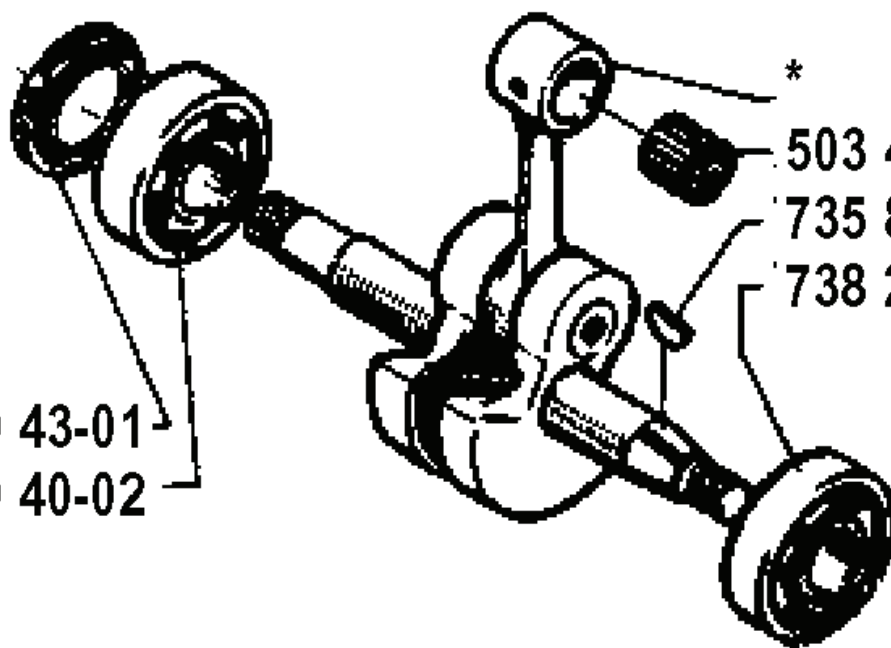

G * compl 503 53 67-04

Y

*

503 41 41-01 *

735 88 04-00

738 22 01-25 *

* 503 50 43-01

* 501 59 40-02