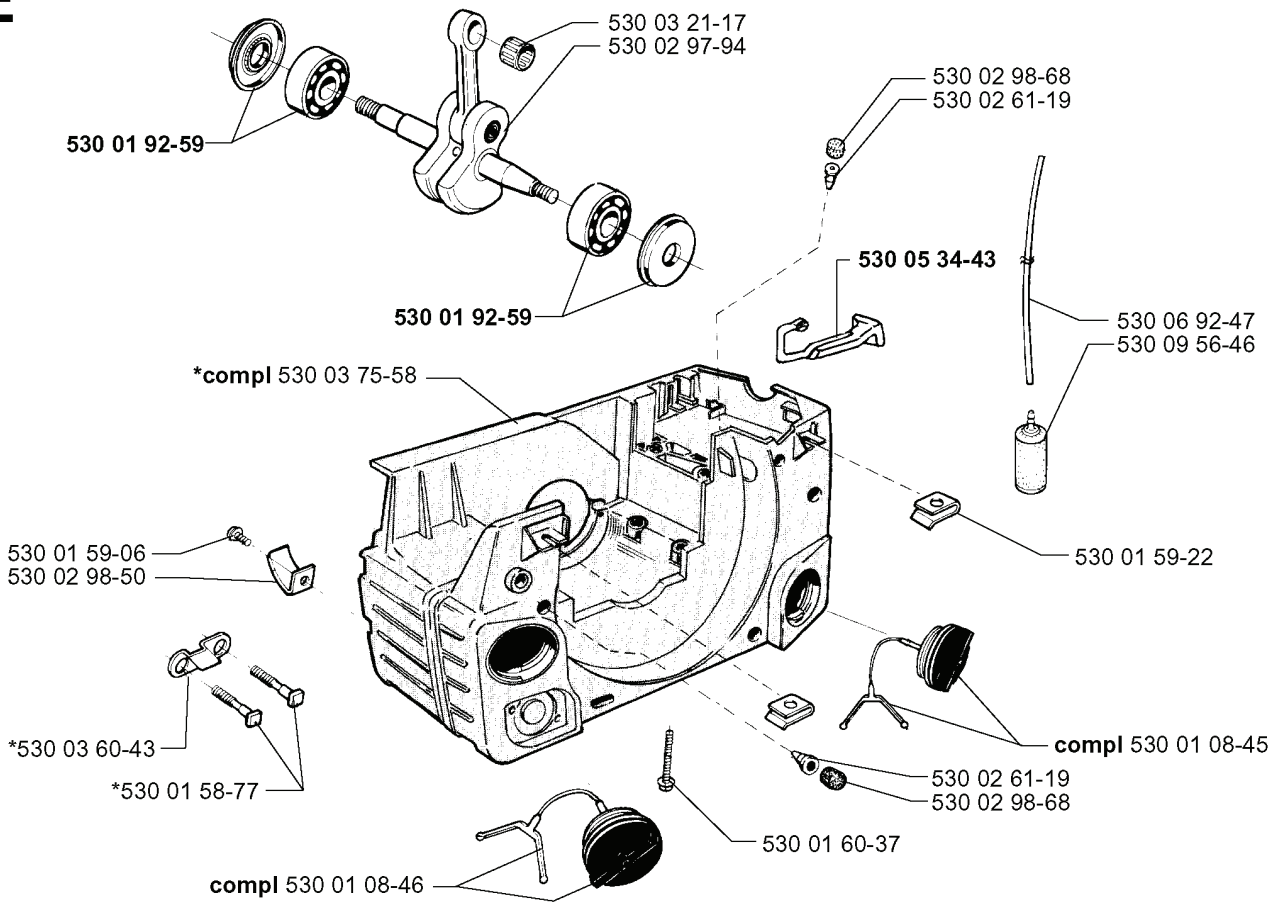

**E**

REF.	ART. NR	ARTIKELBESKRIVNING	ANMÄRKNING	KIT
530 01 92-59	530019259	LAGER		1
530 03 75-58	530037558	VEVHUS		1
530 01 59-06	530015906	SCREW		1
530 02 98-50	530029850	KEDJEFÅNGARE		1
530 03 60-43	530036043	STÖD		1
530 01 58-77	530015877	BULT		1
530 01 08-46	530010846	OIL TANK CAP		1
530 01 60-37	530016037	SCREW		1
530 02 98-68	530029868	PLUGG		1
530 02 61-19	530026119	VENTIL		1
530 01 08-45	530010845	NAVKAPSEL		1
530 01 59-22	530015922	MUTTER		1
530 09 56-46	530095646	FILTER		1
530 06 92-47	530069247	SLANG		1
530 05 34-43	530053443	CHOKEREGLAGE		1
530 02 97-94	530029794	VEVAXEL		1
530 03 21-17	530032117	NÅLLAGER		1

**C**

---

REF.	ART. NR	ARTIKELBESKRIVNING	ANMÄRKNING	KIT
530 03 84-71	530038471	THROTTLE WIRE		1
530 03 89-85	530038985	FJÄDER		1
530 03 89-86	530038986	FJÄDER		1
530 01 59-06	530015906	SCREW		1
530 07 12-72	530071272	HANDTAG		1
530 01 59-57	530015957	SCREW		1
530 03 60-97	530036097	THROTTLE TRIGGER		1
530 03 60-98	530036098	THROTTLE LOCK		1