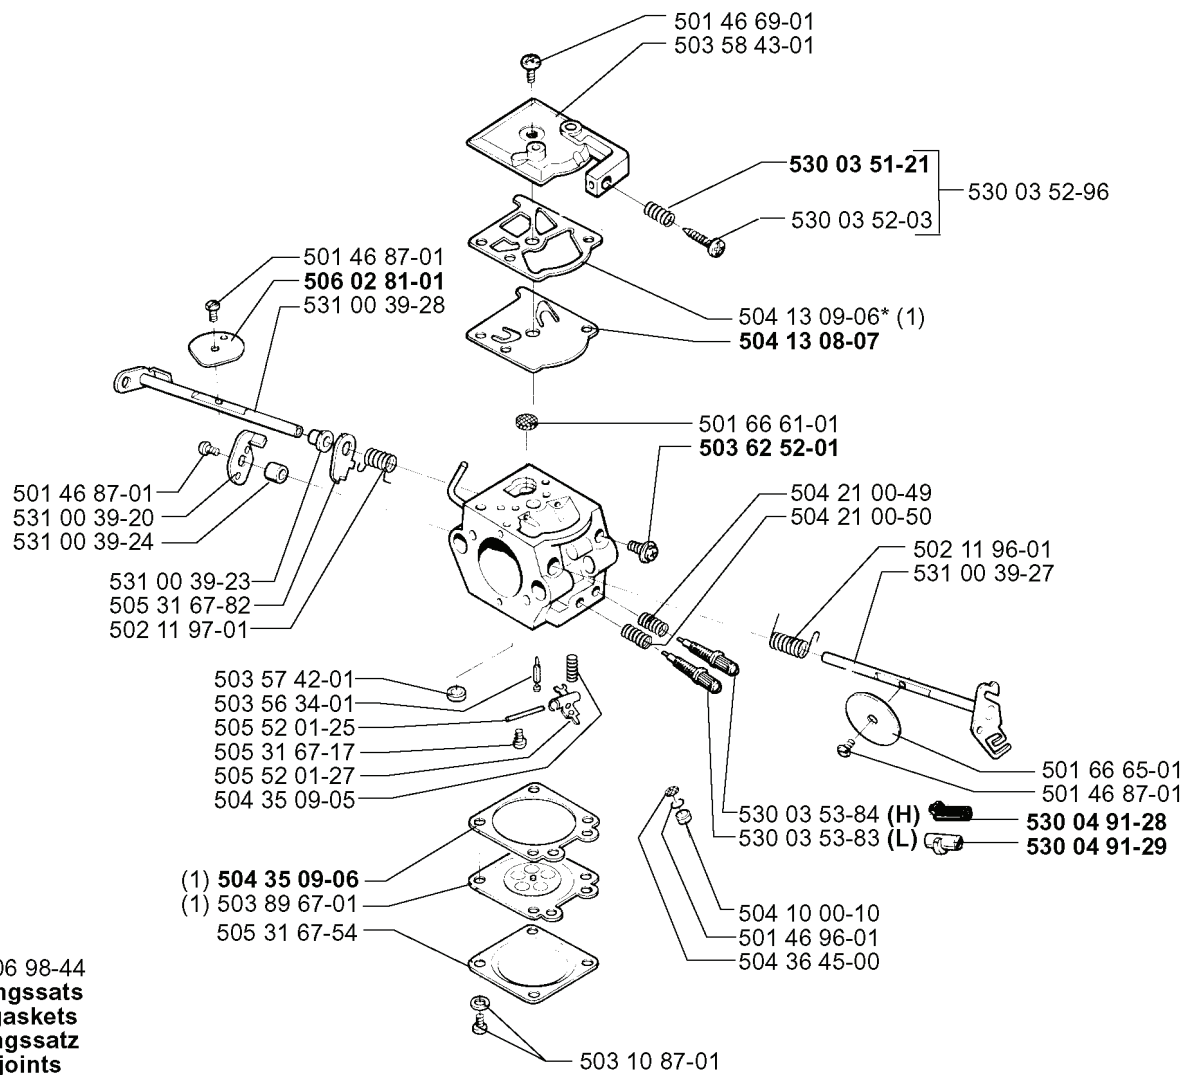

G

compl 530 06 96-29

Walbro WT 289

(1) 530 06 98-44
Packningssats
Set of gaskets
Dichtungssatz
Jeu de joints
Juego de Juntas