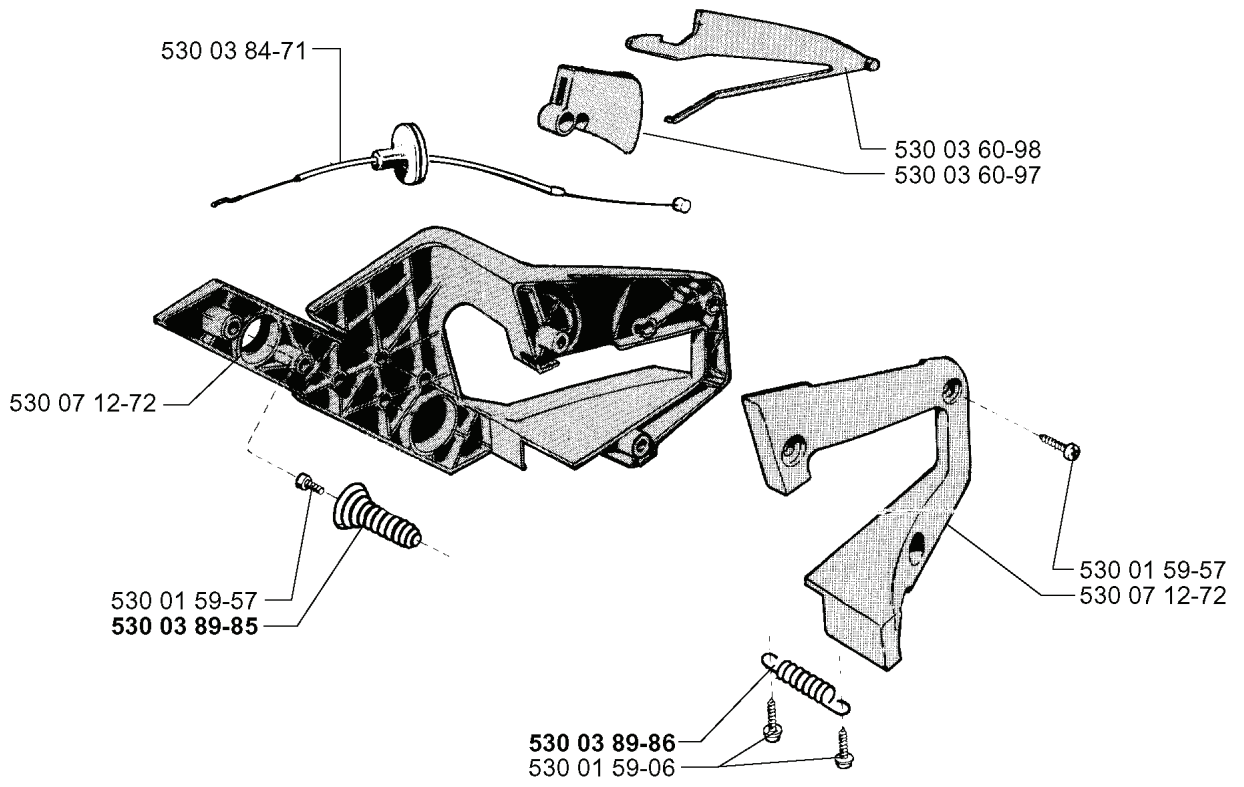

**E**

REF.	ART. NR	ARTIKELBESKRIVNING	ANMÄRKNING	KIT
530 01 92-59	530019259	LAGER		1
530 03 75-58	530037558	VEVHUS		1
530 01 59-06	530015906	SCREW		1
530 02 98-50	530029850	KEDJEFÅNGARE		1
530 03 60-43	530036043	STÖD		1
530 01 58-77	530015877	BULT		1
530 01 08-46	530010846	OIL TANK CAP		1
530 01 60-37	530016037	SCREW		1
530 02 98-68	530029868	PLUGG		1
530 02 61-19	530026119	VENTIL		1
530 01 08-45	530010845	NAVKAPSEL		1
530 01 59-22	530015922	MUTTER		1
530 09 56-46	530095646	FILTER		1
530 06 92-47	530069247	SLANG		1
530 05 34-43	530053443	CHOKEREGLAGE		1
530 02 97-94	530029794	VEVAXEL		1
530 03 21-17	530032117	NÅLLAGER		1

**C**

---

REF.	ART. NR	ARTIKELBESKRIVNING	ANMÄRKNING	KIT
530 03 84-71	530038471	THROTTLE WIRE		1
530 03 89-85	530038985	FJÄDER		1
530 03 89-86	530038986	FJÄDER		1
530 01 59-06	530015906	SCREW		1
530 07 12-72	530071272	HANDTAG		1
530 01 59-57	530015957	SCREW		1
530 03 60-97	530036097	THROTTLE TRIGGER		1
530 03 60-98	530036098	THROTTLE LOCK		1