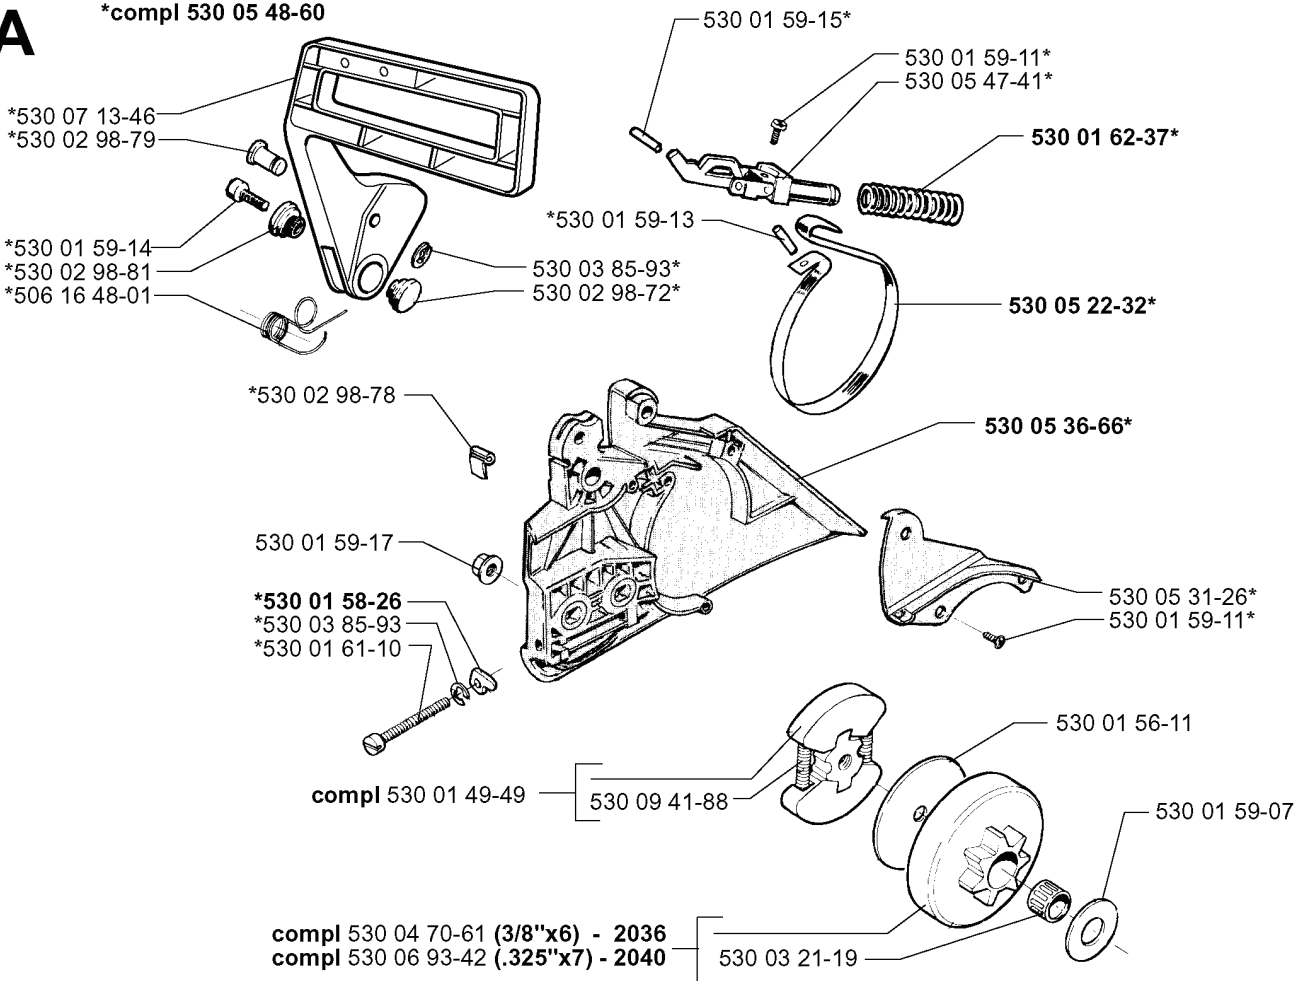

**C**

---

REF.	ART. NR	ARTIKELBESKRIVNING	ANMÄRKNING	KIT
530 03 84-71	530038471	THROTTLE WIRE		1
530 03 89-85	530038985	FJÄDER		1
530 03 89-86	530038986	FJÄDER		1
530 01 59-06	530015906	SCREW		1
530 07 12-72	530071272	HANDTAG		1
530 01 59-57	530015957	SCREW		1
530 03 60-97	530036097	THROTTLE TRIGGER		1
530 03 60-98	530036098	THROTTLE LOCK		1

**Tillbehör  
Accessories  
Zubehöre  
Accessories  
Accesorios**

13" - 16" 501 83 44-02

530 03 21-19  
501 45 74-02

compl 530 06 93-16 (.325x7)

530 01 58-86

compl 530 01 43-81

---

REF.	ART. NR	ARTIKELBESKRIVNING	ANMÄRKNING	KIT
5018344-02	501834402	BAR COVER	13	1
5300321-19	530032119	BUSHING		1
5014574-02	501457402	RIM		1
5300693-16	530069316	KOPPLINGSTRUMMA	.325X7	1
5300143-81	530014381	FELLING DOG		1
5300158-86	530015886	SCREW		1

**A**

**\*compl 530 05 48-60**

REF.	ART. NR	ARTIKELBESKRIVNING	ANMÄRKNING	KIT
530 05 48-60	530054860	KASTSKYDD		1
530 07 13-46	530071346	KASTSKYDD		1
530 02 98-79	530029879	SCREW		1
530 01 59-14	530015914	SCREW		1
530 02 98-81	530029881	AXELTAPP		1
506 16 48-01	506164801	LÄGESFJÄDER		1
530 02 98-78	530029878	FJÄDER		1
530 01 59-17	530015917	MUTTER		1
530 01 58-26	530015826	PENNOR		1
530 01 61-10	530016110	SCREW		1
530 01 49-49	530014949	KOPPLING		1
530 04 70-61	530047061	KOPPLINGSTRUMMA KPL	(3/8X6) - 2036	1
530 06 93-42	530069342	KOPPLINGSTRUMMA	(.325X7) - 2040	1
530 03 21-19	530032119	BUSHING		1
530 09 41-88	530094188	FJÄDER		1
530 02 98-72	530029872	AXELTAPP		1
530 03 85-93	530038593	HÅLLARE		1
530 01 59-13	530015913	PENNOR		1
530 01 59-07	530015907	BRICKA		1
530 01 56-11	530015611	BRICKA		1
530 01 59-11	530015911	SCREW		1
530 05 31-26	530053126	KÅPA		1
530 05 36-66	530053666	KÅPA		1
530 05 22-32	530052232	BROMSBAND		1
530 01 62-37	530016237	FJÄDER		1
530 05 47-41	530054741	KNEE LINK		1
530 01 59-15	530015915	SCREW		1