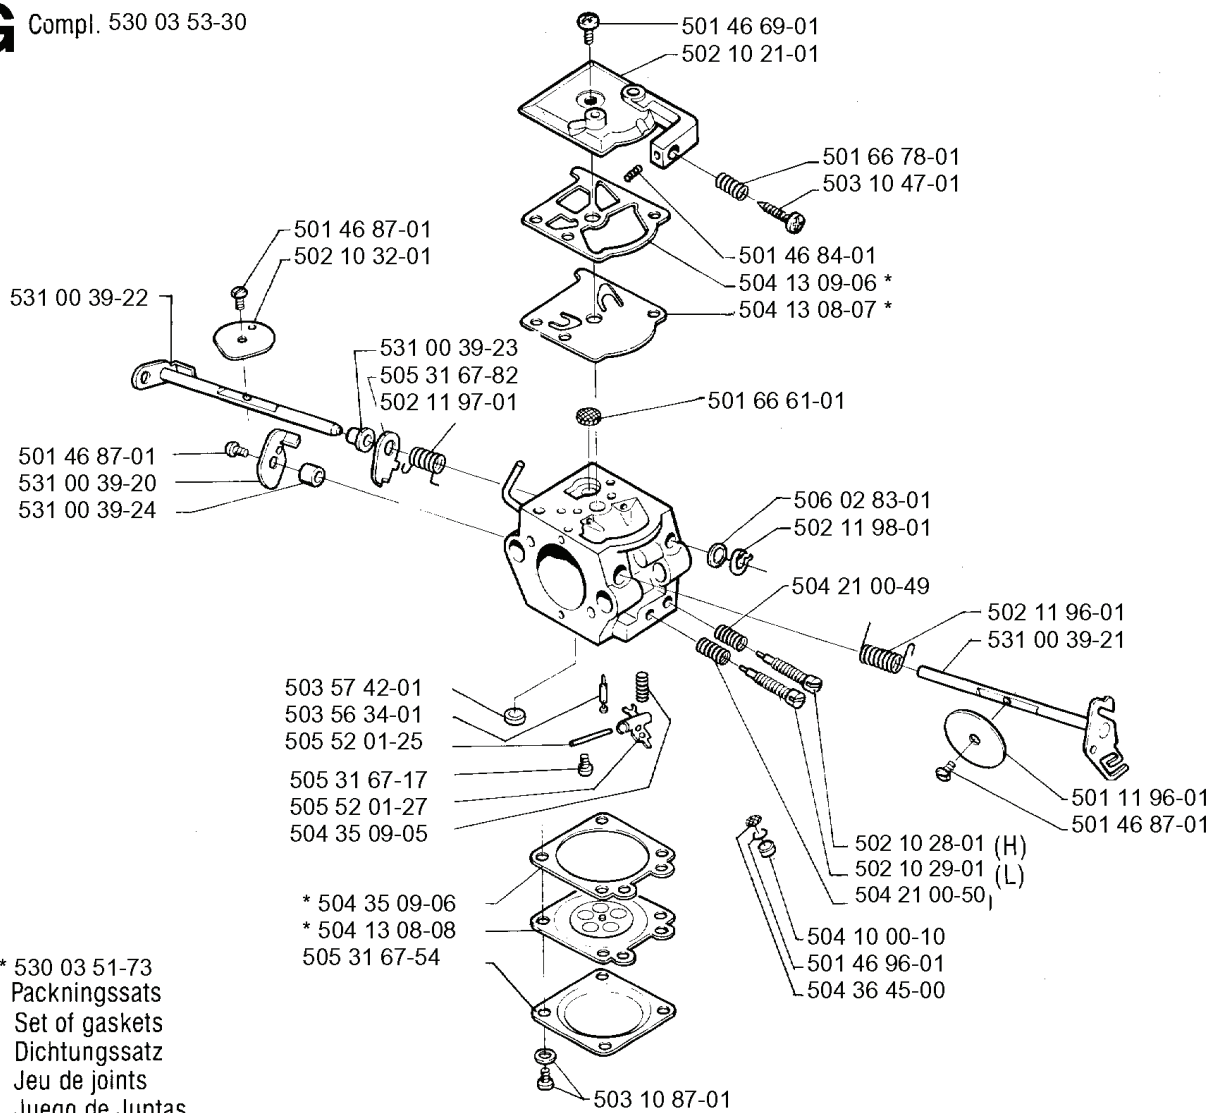

Walbro WT 239

G Compl. 530 03 53-30

* 530 03 51-73
Packningssats
Set of gaskets
Dichtungssatz
Jeu de joints
Juego de Juntas