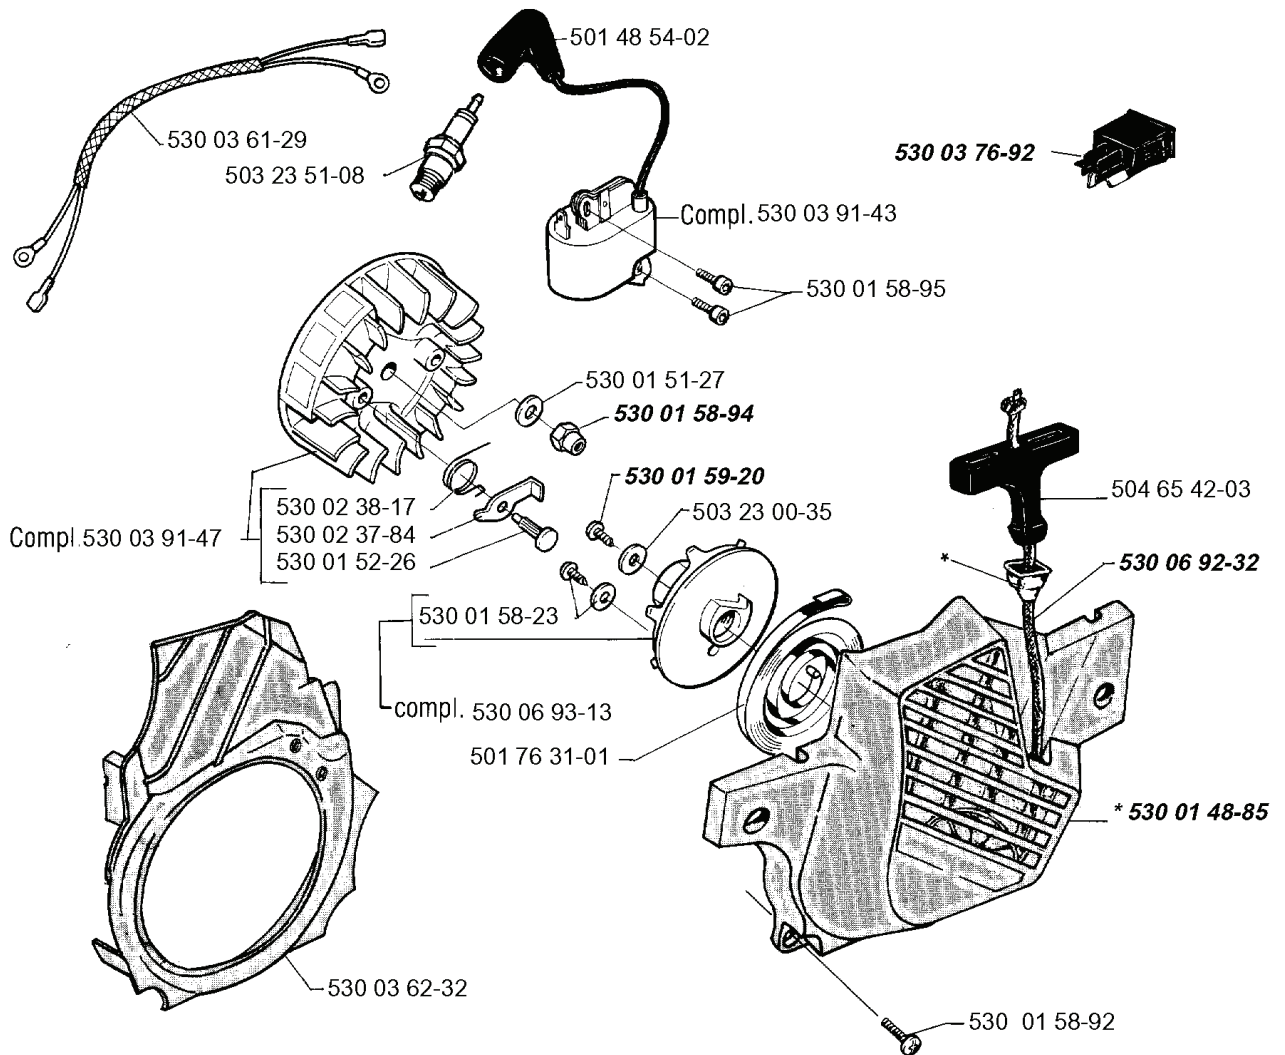

B

*Compl. 530 06 94-17 · 2036

*Compl. 530 06 94-14 · 2040

REF.	ART. NR	ARTIKELBESKRIVNING	ANMÄRKNING	KIT
530 06 94-17	530069417	CYLINDER/CRANKCASE	2036	1
530 06 94-14	530069414	CYLINDER/CRANKCASE	2040	1
530 03 72-26	530037226	KÅPA		1
530 03 76-52	530037652	DEFLEKTOR		1
530 01 58-97	530015897	SCREW		1
503 41 41-01	503414101	NÅLLAGER		1
530 01 56-97	530015697	LOCKING RING		1
530 02 99-82	530029982	KOLVRING	2040	1
530 02 98-05	530029805	KOLVRING	2036	1
505 31 07-51	505310751	IMPULSSLANG		1
530 02 98-14	530029814	RÖR		1
530 01 59-03	530015903	SCREW		1
530 03 61-41	530036141	LUFTFILTER	FELT	1
530 03 64-32	530036432	LUFTFILTER	NYLON	1
530 03 74-78	530037478	HÅLLARE		1
530 03 53-30	530035330	FÖRGASARE		1
530 01 59-05	530015905	SCREW		1
530 06 93-17	530069317	KOLV KPL	2036	1
530 06 94-54	530069454	KOLV	2040	1
530 02 98-13	530029813	JET		1
530 03 74-65	530037465	ADAPTER		1
530 01 92-03	530019203	TÄTNING		1
530 01 91-72	530019172	PACKNING		1
530 03 75-30	530037530	STYRNING		1
530 01 59-70	530015970	SCREW		1
530 01 58-99	530015899	SCREW		1

F

REF.	ART. NR	ARTIKELBESKRIVNING	ANMÄRKNING	KIT
530 03 61-29	530036129	KABEL		1
503 23 51-08	503235108	TÄNDSTIFT		1
530 03 91-47	530039147	SVÄNGHJUL KPL		1
530 03 62-32	530036232	LUFTLEDARE		1
501 76 31-01	501763101	FJÄDERKASSETT KPL		1
530 06 93-13	530069313	LINHJUL		1
530 01 58-23	530015823	SCREW CPL		1
530 01 52-26	530015226	PENNOR		1
530 02 37-84	530023784	MEDBRINGARHAKE		1
530 02 38-17	530023817	FJÄDER		1
501 48 54-02	501485402	TÄNDSTIFTSSKYDD		1
530 03 91-43	530039143	TÄNDMODUL		1
530 01 58-95	530015895	SCREW		1
530 01 51-27	530015127	BRICKA		1
530 01 58-94	530015894	MUTTER		1
530 01 59-20	530015920	SCREW		1
503 23 00-35	503230035	BRICKA		1
530 01 58-92	530015892	SCREW		1
530 01 48-85	530014885	STARTAPPARATHUS		1
530 06 92-32	530069232	STARTSNÖRE		1
504 65 42-03	504654203	STARHANDTAG		1
530 03 76-92	530037692	BRYTARE		1