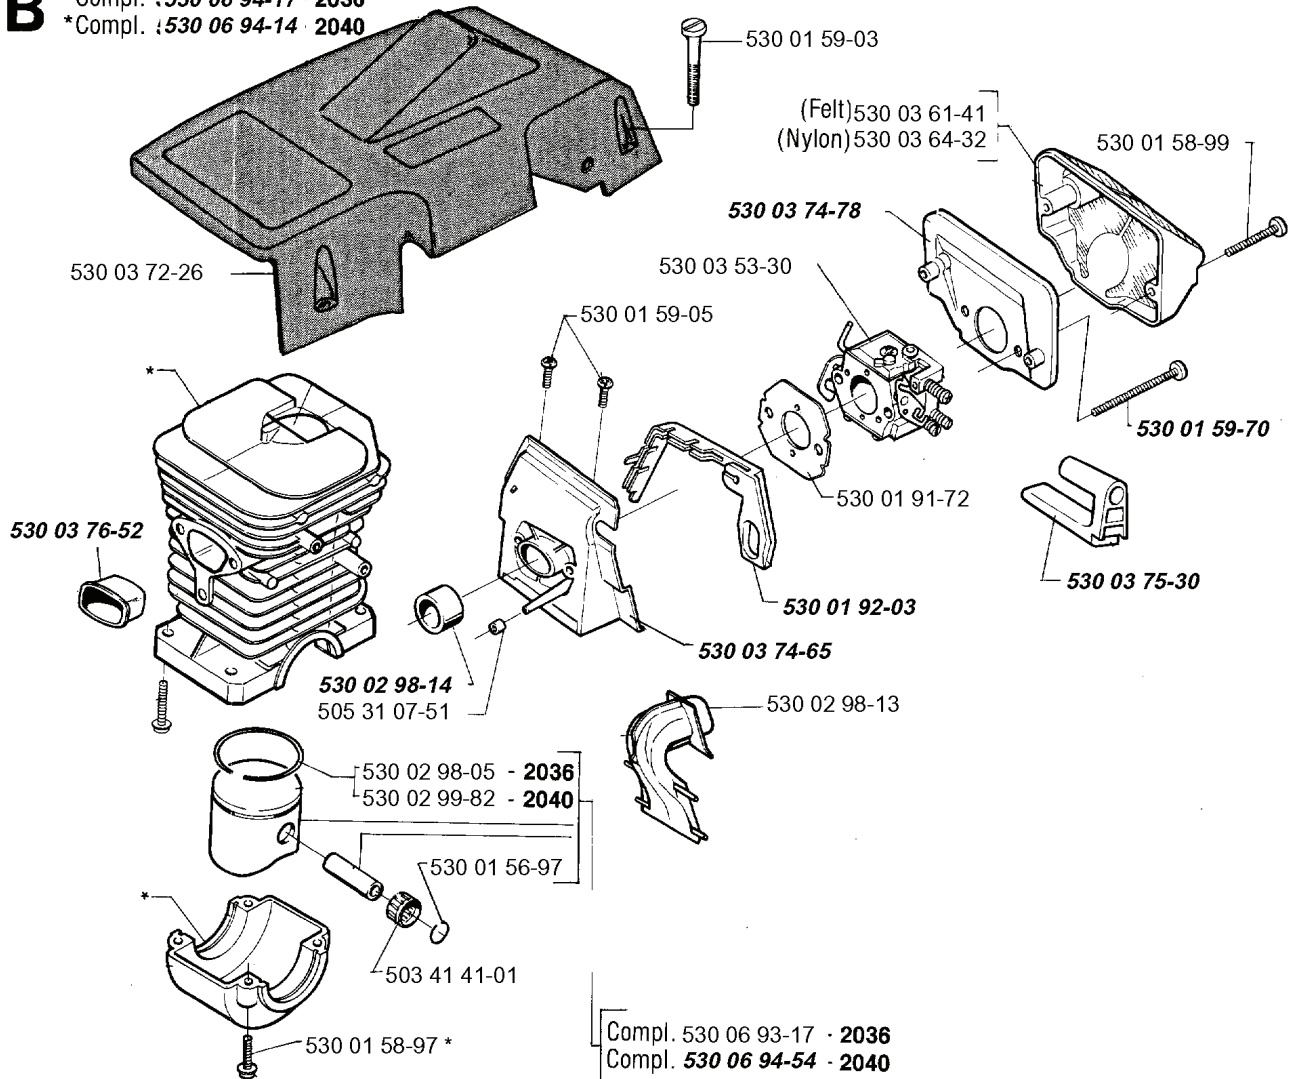

B

*Compl. 530 06 94-17 · 2036

*Compl. 530 06 94-14 · 2040