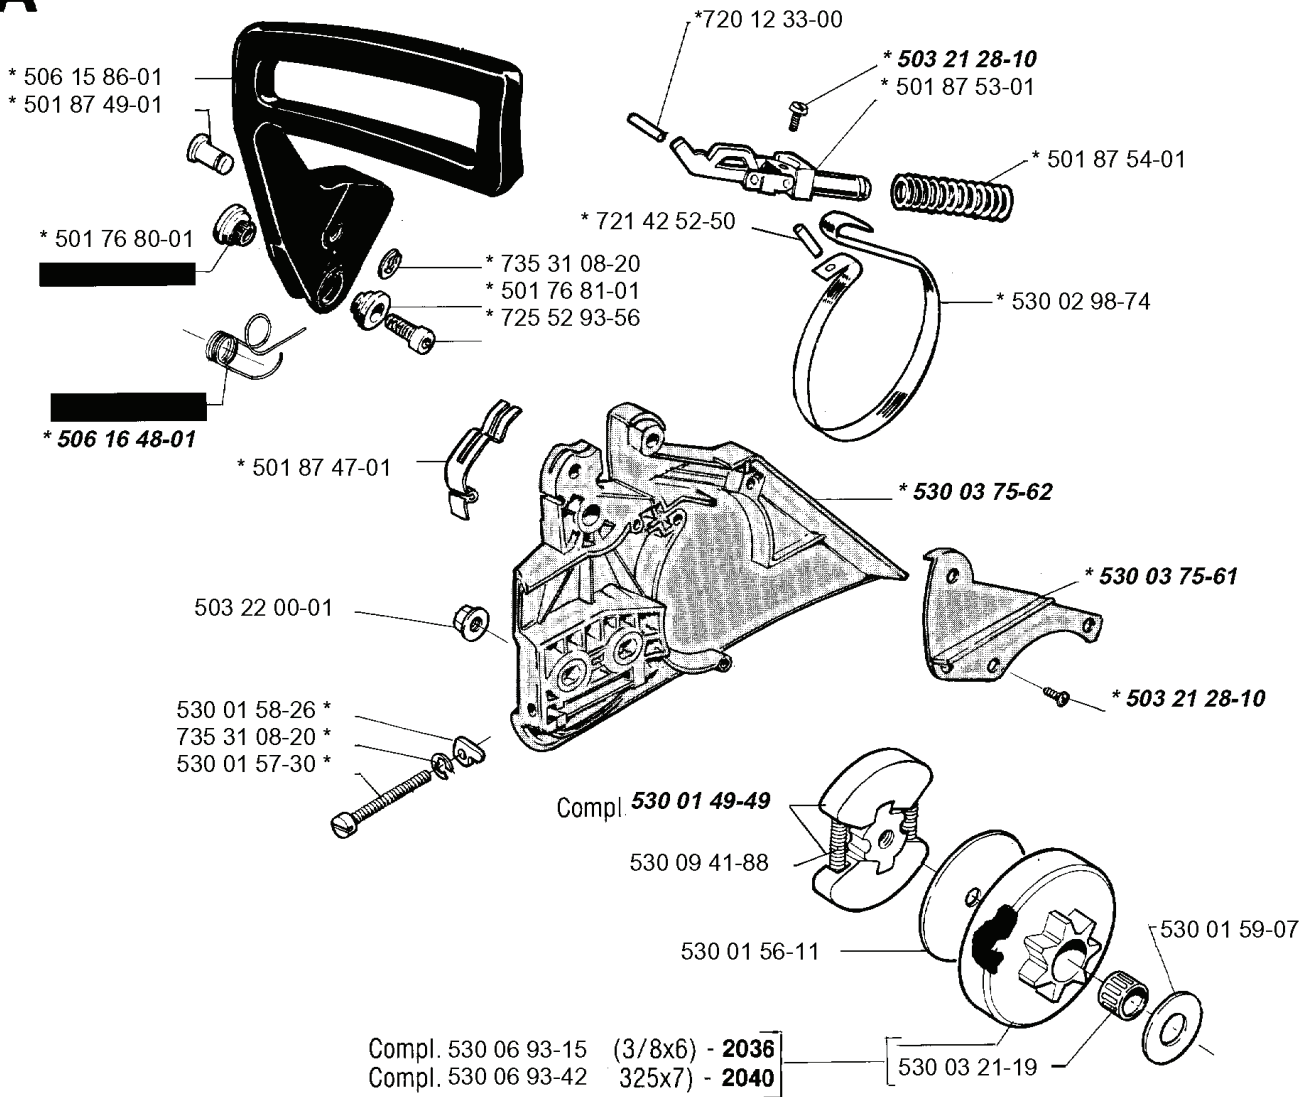

A *Compl. 530 01 49-25