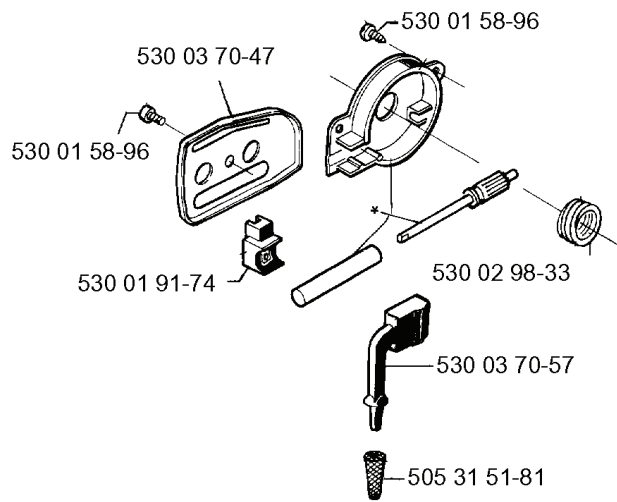

* Compl. 530 01 44-10