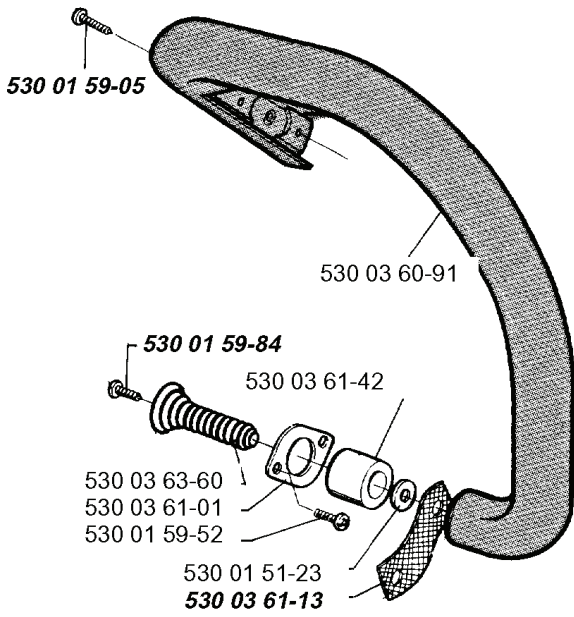

D

* Compl. 530 01 44-10

** Compl. 530 06 94-16