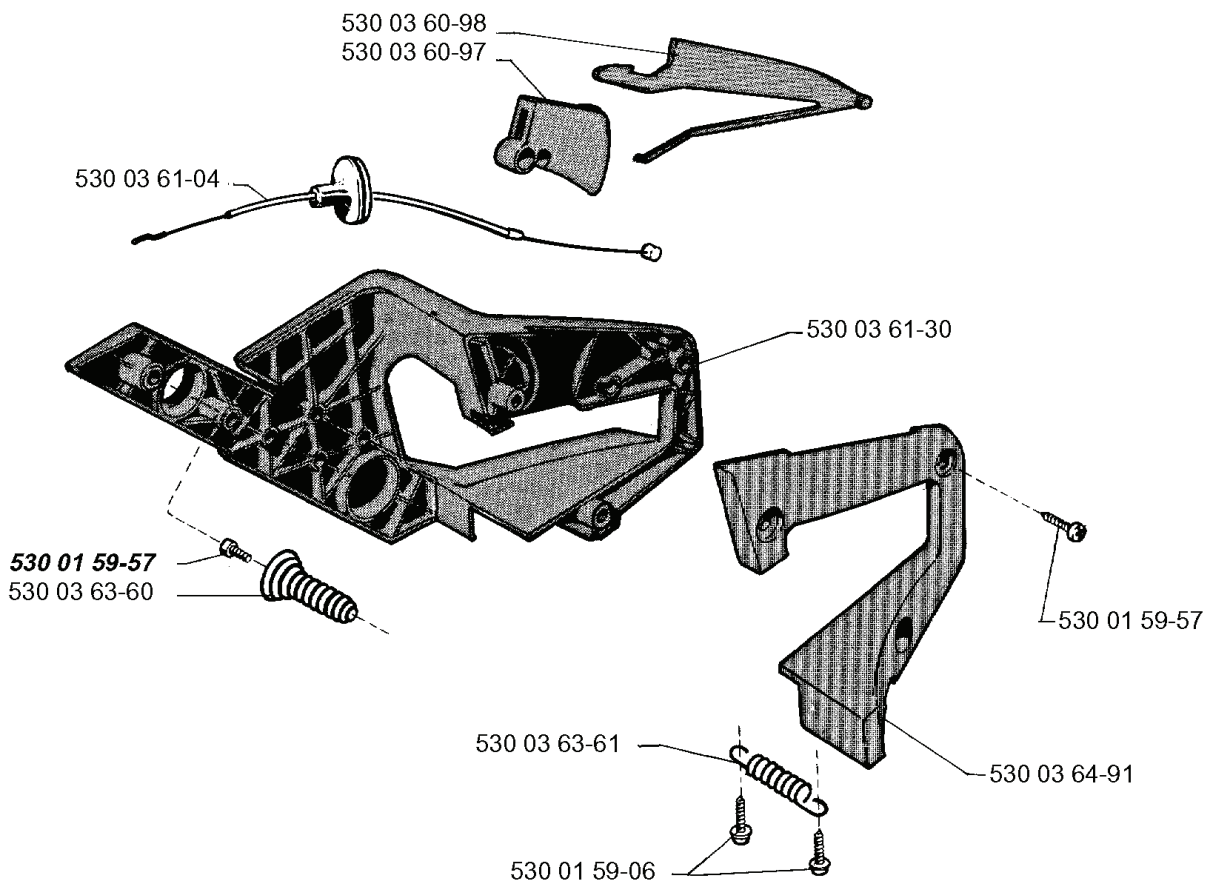

RESERVDELSKATALOG

: JONSERED

Reservdelslista

RESERVDELSLISTA

C

REF.	ART. NR	ARTIKELBESKRIVNING	ANMÄRKNING	KIT
530 03 60-98	530036098	THROTTLE LOCK		1
530 03 60-97	530036097	THROTTLE TRIGGER		1
530 03 61-04	530036104	THROTTLE WIRE		1
530 01 59-57	530015957	SCREW		1
530 03 63-60	530036360	FJÄDER		1
530 01 59-06	530015906	SCREW		1
530 03 63-61	530036361	FJÄDER		1
530 03 64-91	530036491	HANDTAG		1
530 03 61-30	530036130	HANDTAG		1