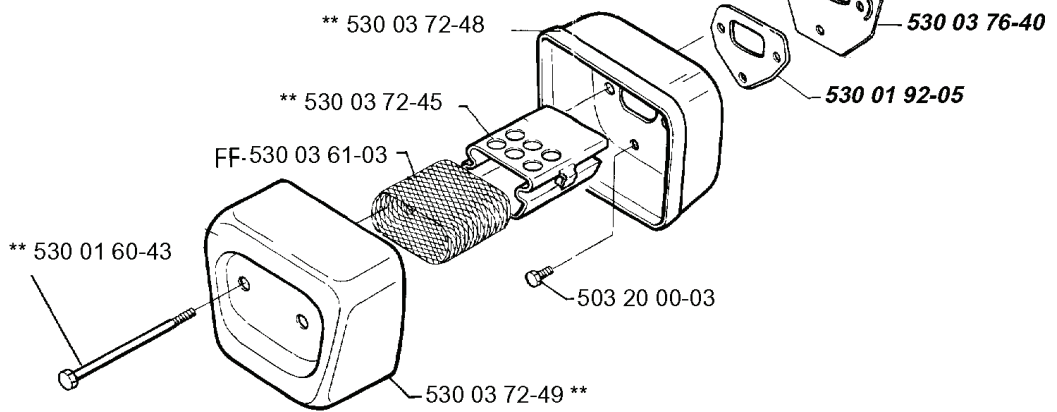

* Compl. 530 01 44-10