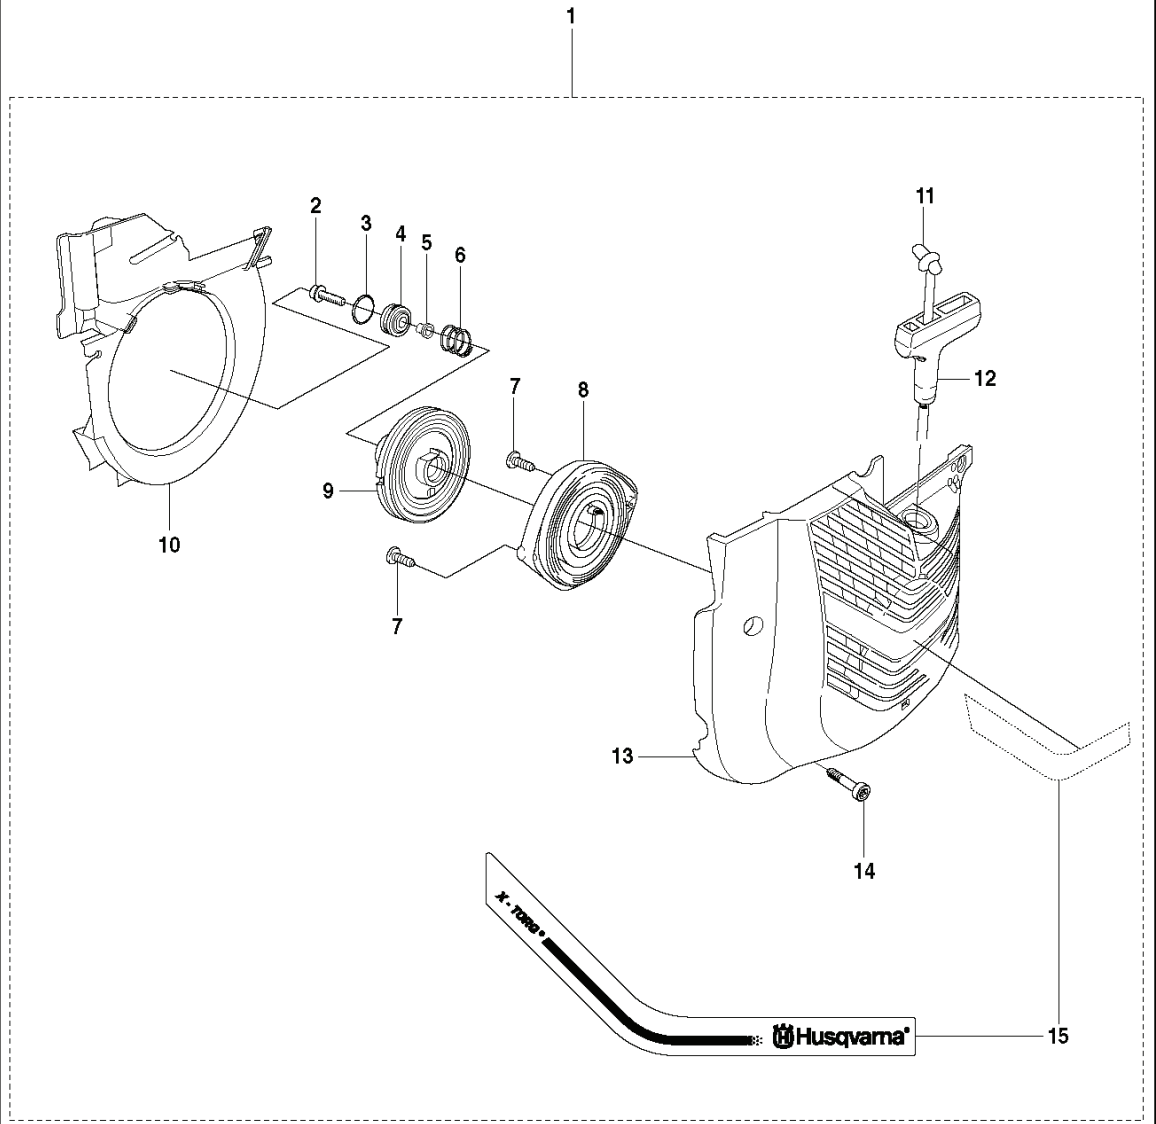

**RESERVDELSKATALOG
: HUSQVARNA CONSTRUCTION**

Reservdelslista

RESERVDELSLISTA

J K960

REF.	ART. NR	ARTIKELBESKRIVNING	ANMÄRKNING	KIT
1	501485402	TÄNDSTIFTSSKYDD		1
2	503235111	TÄNDSTIFT	RCJ 6Y	1
3	506387834	TÄNDKABEL		1
4	505277516	SLADDHYLSA		1
5	510115603	TÄNDMODUL	Incl. 1, 3, 4	1
6	501839801	KABEL		1
7	503215320	SKRUV ITXSCM		2
8	503212806	SCREW CCRPANT		1
9	506318602	STOPPKONTAKT		1
10	503230101	BRICKA		1
11	503221011	MUTTER (HEXAGON)		1
12	503230042	BRICKA		2
13	501634801	FJÄDER		2
14	501673203	MEDBRINGARHAKE		2
15	506006901	SCREW		2
16	501375604	SVÄNGHJUL	Incl. 12 - 15	1

Q K960

**K12 FD
FIRE-RESCUE**

Rescue

9 — Husqvarna Rescue
max 6"100 rpm
MCR-4 20V*, MCR12 20V*

10 — **ATTENTION**
This product has been certified for use by
trained fire rescue personnel only.

REF.	ART. NR	ARTIKELBESKRIVNING	ANMÄRKNING	KIT
1	503142902	BRICKA		1
2	506297502	STARHANDTAG		1
3	506322002	DEKAL		1
4	506302302	DEKAL		2
5	506340554	KLINGSKYDD	"Rescue 14". Incl. 6 - 8"	1
5	506340552	KLINGSKYDD	"Rescue 12". Incl. 6 - 8"	1
6	503215320	SKRUV ITXSCM		1
7	506344602	HANDTAG		1
8	506266302	SKONING		2
9	544890601	DEKAL	"14"	1
9	544890603	DEKAL	"12"	1
10	506322202	DEKAL		1
11	506297601	AXELREM		1
12	506302505	FÄSTE	Incl. 13, 14	1
13	503226504	MUTTER 4-KANT		2
14	503215312	SKRUV ITXSCM		2

R K960

REF.	ART. NR	ARTIKELBESKRIVNING	ANMÄRKNING	KIT
1	544214704	VEVHUS KPL		1

H K960

REF.	ART. NR	ARTIKELBESKRIVNING	ANMÄRKNING	KIT
1	506235916	STARTAPPARAT	Incl. 2 - 15	1
2	503210722	SKRUV IH SCT		1
3	740431300	O-RING		1
4	506251401	GENOMFÖRING		1
5	506263101	DISTANSHYLSA		1
6	506253001	TRYCKFJÄDER		1
7	503212810	SCREW CCRPANT		2
8	596293101	RETURFJÄDER		1
9	506258103	LINHJUL		1
10	544287501	LUFTLEDARE		1
11	506335615	LINA		1
11	506335650	STARTSNÖRE	50 m Coil	1
12	503127901	STARHANDTAG		1
13	506218404	STARTKÅPA		1
14	503215321	SKRUV ITXSCM		4
15	506272304	DEKAL		1