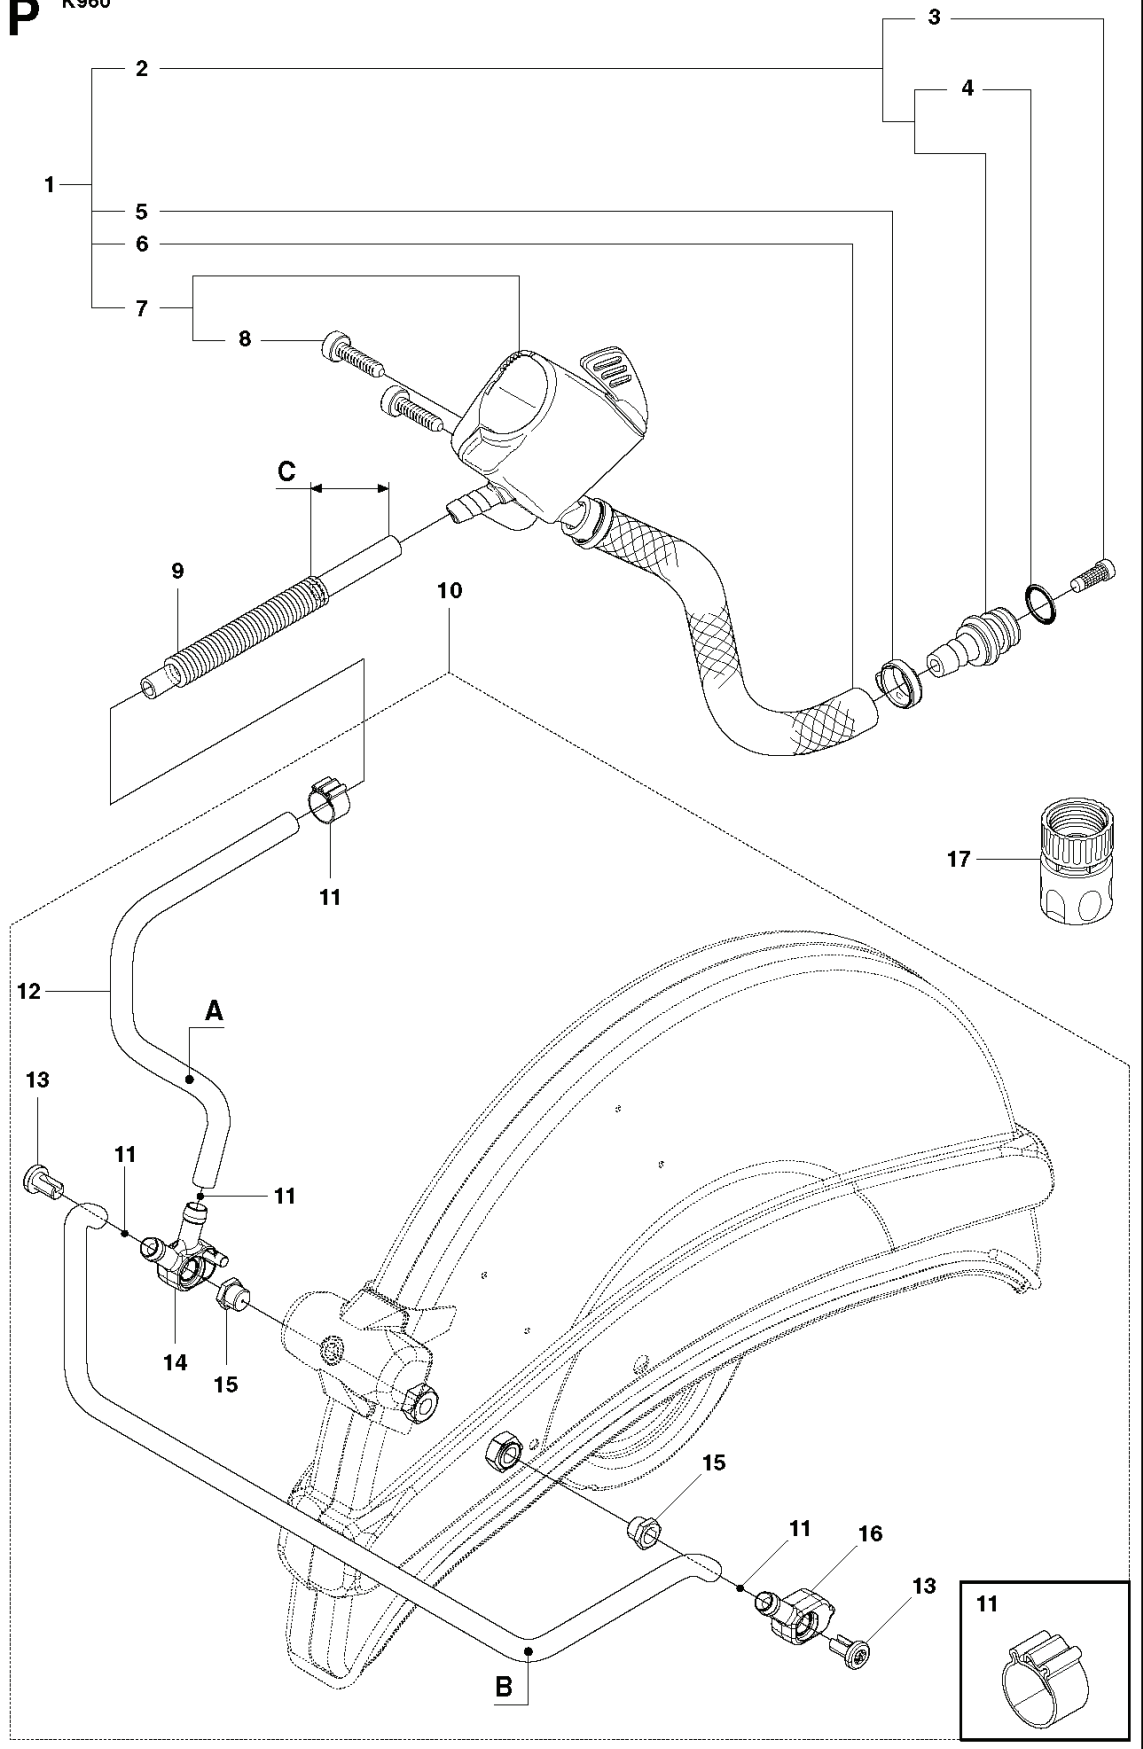

P K960

REF.	ART. NR	ARTIKELBESKRIVNING	ANMÄRKNING	KIT
1	505095501	SLANGSATS	2, 5-7	1
2	506295702	NIPPEL	Incl. 3, 4	1
3	506298801	FILTER		1
4	505103501	O-RING		1
5	506498702	SLANGKLÄMMA		1
6	506607501	SLANG		1
7	506386012	VENTIL KPL	8	1
8	503215420	SCREW ITXSCT		2
9	506352701	PROTECTIVE SPRING		1
10	505095401	SLANGSATS		1
11	506498701	SLANGKLÄMMA		4
12	506606806	SLANG	620 mm	1
13	504634601	SKRUV ITXSCT		2
14	504634401	HUS		1
15	504634201	NIPPEL		2
16	504634501	HUS		1
17	503266003	KOPPLING	USA	1
17	503266004	KOPPLING		1