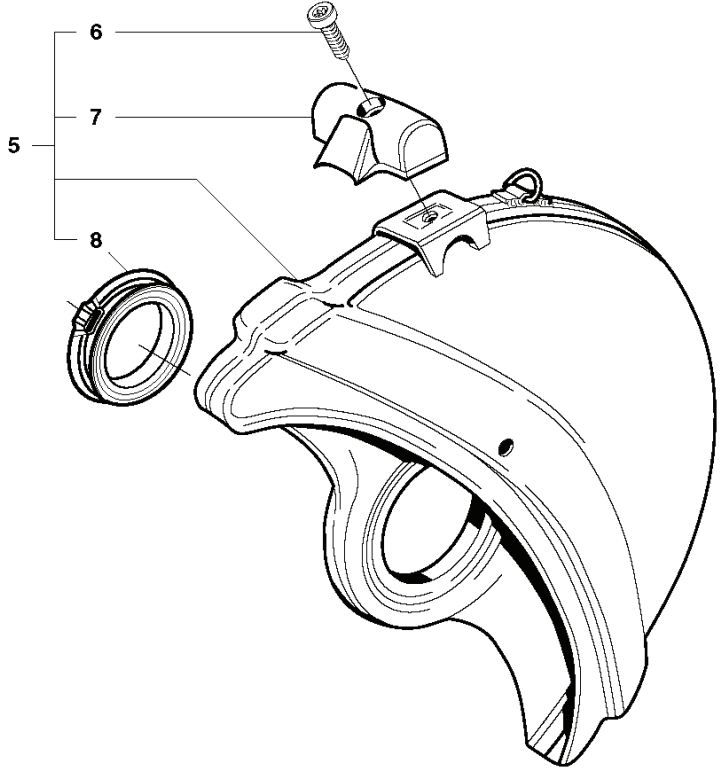

**RESERVDELSKATALOG
: HUSQVARNA CONSTRUCTION**

Reservdelslista

RESERVDELSLISTA

J K960

REF.	ART. NR	ARTIKELBESKRIVNING	ANMÄRKNING	KIT
1	501485402	TÄNDSTIFTSSKYDD		1
2	503235111	TÄNDSTIFT	RCJ 6Y	1
3	506387834	TÄNDKABEL		1
4	505277516	SLADDHYLSA		1
5	510115603	TÄNDMODUL	Incl. 1, 3, 4	1
6	501839801	KABEL		1
7	503215320	SKRUV ITXSCM		2
8	503212806	SCREW CCRPANT		1
9	506318602	STOPPKONTAKT		1
10	503230101	BRICKA		1
11	503221011	MUTTER (HEXAGON)		1
12	503230042	BRICKA		2
13	501634801	FJÄDER		2
14	501673203	MEDBRINGARHAKE		2
15	506006901	SCREW		2
16	501375604	SVÄNGHJUL	Incl. 12 - 15	1

Q K960

**K12 FD
FIRE-RESCUE**

Rescue

9 — Husqvarna Rescue
max 6"100 rpm
MCR-4 20V*, MCR12 20V*

10 — **ATTENTION**
This product has been certified for use by
trained fire rescue personnel only.

REF.	ART. NR	ARTIKELBESKRIVNING	ANMÄRKNING	KIT
1	503142902	BRICKA		1
2	506297502	STARHANDTAG		1
3	506322002	DEKAL		1
4	506302302	DEKAL		2
5	506340554	KLINGSKYDD	"Rescue 14". Incl. 6 - 8"	1
5	506340552	KLINGSKYDD	"Rescue 12". Incl. 6 - 8"	1
6	503215320	SKRUV ITXSCM		1
7	506344602	HANDTAG		1
8	506266302	SKONING		2
9	544890601	DEKAL	"14"	1
9	544890603	DEKAL	"12"	1
10	506322202	DEKAL		1
11	506297601	AXELREM		1
12	506302505	FÄSTE	Incl. 13, 14	1
13	503226504	MUTTER 4-KANT		2
14	503215312	SKRUV ITXSCM		2