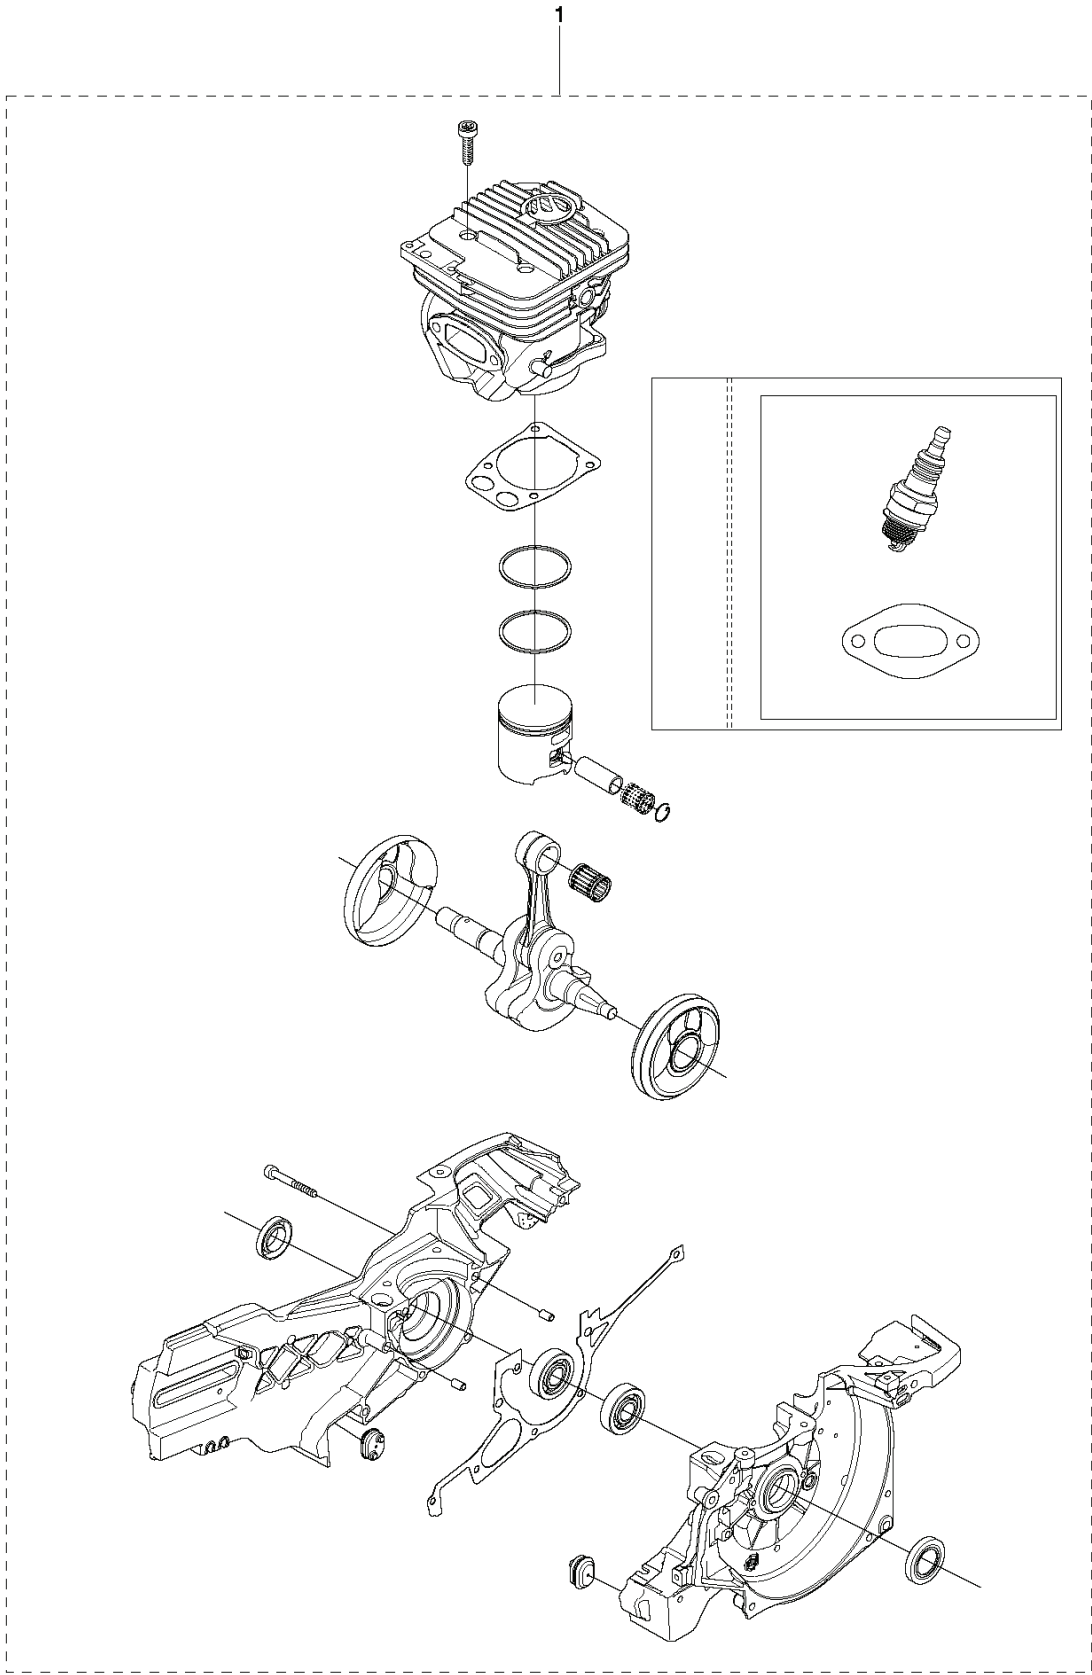

**RESERVDELSKATALOG
: HUSQVARNA CONSTRUCTION**

Reservdelslista

RESERVDELSLISTA

J K960

REF.	ART. NR	ARTIKELBESKRIVNING	ANMÄRKNING	KIT
1	501485402	TÄNDSTIFTSSKYDD		1
2	503235111	TÄNDSTIFT	RCJ 6Y	1
3	506387834	TÄNDKABEL		1
4	505277516	SLADDHYLSA		1
5	510115603	TÄNDMODUL	Incl. 1, 3, 4	1
6	501839801	KABEL		1
7	503215320	SKRUV ITXSCM		2
8	503212806	SCREW CCRPANT		1
9	506318602	STOPPKONTAKT		1
10	503230101	BRICKA		1
11	503221011	MUTTER (HEXAGON)		1
12	503230042	BRICKA		2
13	501634801	FJÄDER		2
14	501673203	MEDBRINGARHAKE		2
15	506006901	SCREW		2
16	501375604	SVÄNGHJUL	Incl. 12 - 15	1

Q K960

**K12 FD
FIRE-RESCUE**

Rescue

9 — Husqvarna Rescue
max 6"100 rpm
MCR-4 20V*, MCR12 20V*

10 — **ATTENTION**
This product has been certified for use by
trained fire rescue personnel only.

REF.	ART. NR	ARTIKELBESKRIVNING	ANMÄRKNING	KIT
1	503142902	BRICKA		1
2	506297502	STARHANDTAG		1
3	506322002	DEKAL		1
4	506302302	DEKAL		2
5	506340554	KLINGSKYDD	"Rescue 14". Incl. 6 - 8"	1
5	506340552	KLINGSKYDD	"Rescue 12". Incl. 6 - 8"	1
6	503215320	SKRUV ITXSCM		1
7	506344602	HANDTAG		1
8	506266302	SKONING		2
9	544890601	DEKAL	"14"	1
9	544890603	DEKAL	"12"	1
10	506322202	DEKAL		1
11	506297601	AXELREM		1
12	506302505	FÄSTE	Incl. 13, 14	1
13	503226504	MUTTER 4-KANT		2
14	503215312	SKRUV ITXSCM		2

R K960

REF.	ART. NR	ARTIKELBESKRIVNING	ANMÄRKNING	KIT
1	544214704	VEVHUS KPL		1

H K960

REF.	ART. NR	ARTIKELBESKRIVNING	ANMÄRKNING	KIT
1	506235916	STARTAPPARAT	Incl. 2 - 15	1
2	503210722	SKRUV IH SCT		1
3	740431300	O-RING		1
4	506251401	GENOMFÖRING		1
5	506263101	DISTANSHYLSA		1
6	506253001	TRYCKFJÄDER		1
7	503212810	SCREW CCRPANT		2
8	596293101	RETURFJÄDER		1
9	506258103	LINHJUL		1
10	544287501	LUFTLEDARE		1
11	506335615	LINA		1
11	506335650	STARTSNÖRE	50 m Coil	1
12	503127901	STARHANDTAG		1
13	506218404	STARTKÅPA		1
14	503215321	SKRUV ITXSCM		4
15	506272304	DEKAL		1