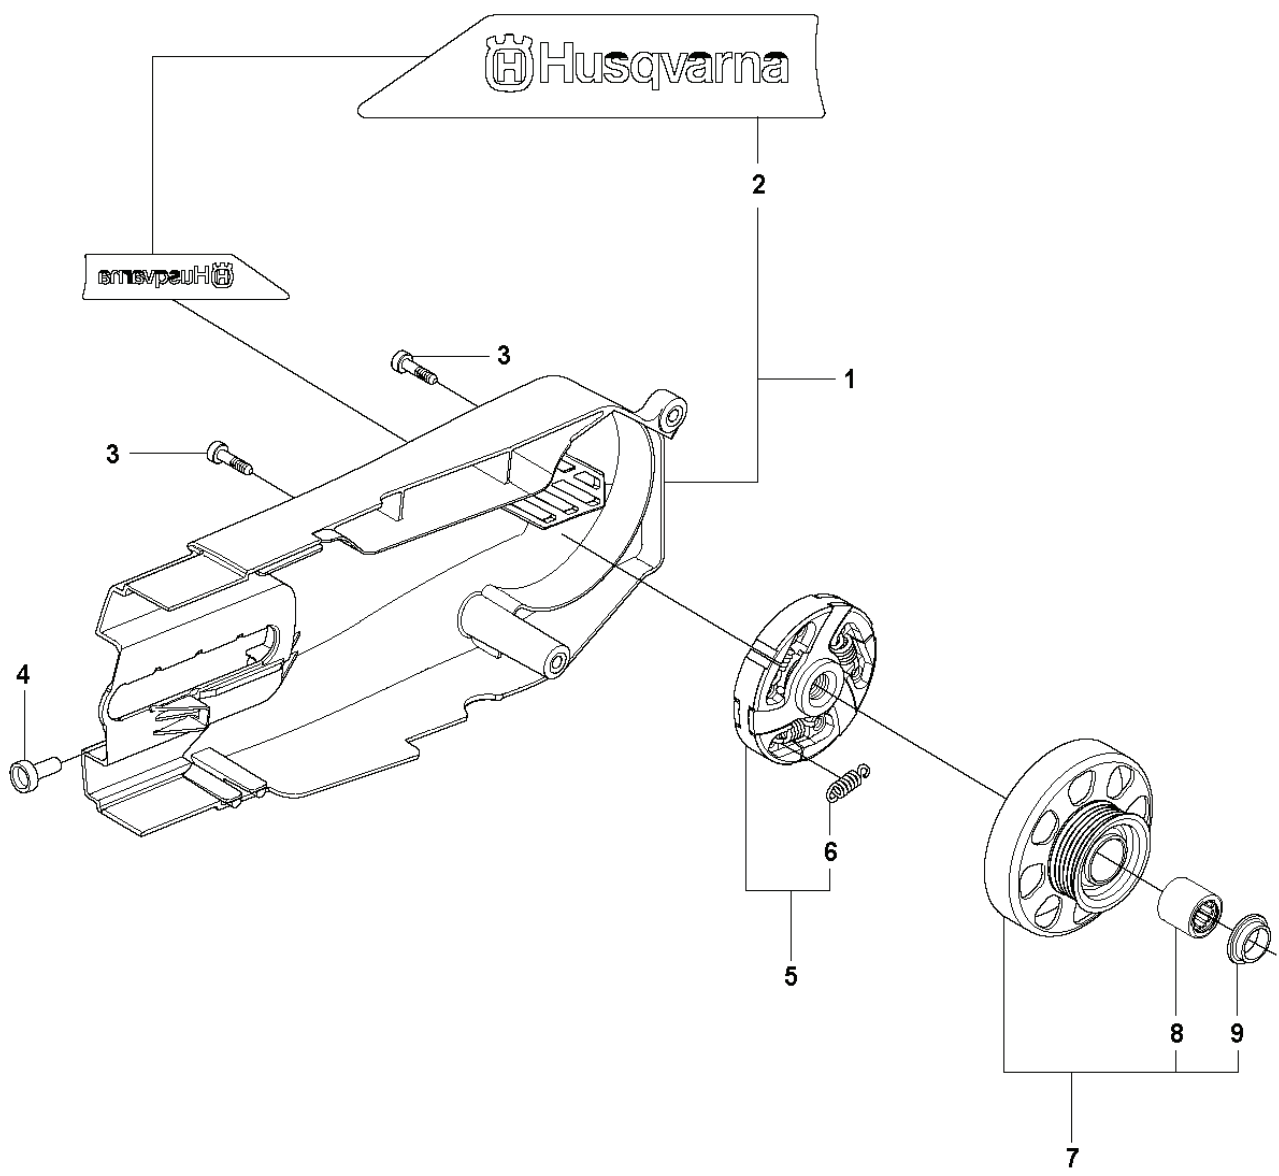

C K960

REF.	ART. NR	ARTIKELBESKRIVNING	ANMÄRKNING	KIT
1	510213401	REMSKYDD KPL	Incl. 2	1
2	544933101	DEKAL		1
3	503215321	SKRUV ITXSCM		2
4	544366401	SKONING		1
5	503701501	KOPPLING KPL	Incl. 6	1
6	588421501	KOPPLINGSFJÄDER		3
7	506378303	DRIVHJUL KPL	"12", 14", Incl. 8, 9"	1
7	544376601	DRIVHJUL KPL	"16", Incl. 8, 9"	1
8	505302415	NÅLLAGER		1
9	506393001	BRICKA		1