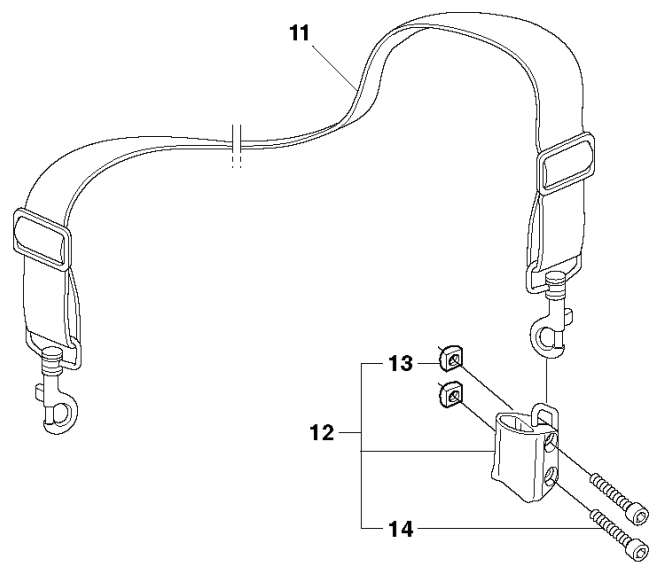

**RESERVDELSKATALOG
: HUSQVARNA CONSTRUCTION**

Reservdelslista

RESERVDELSLISTA

J K960

REF.	ART. NR	ARTIKELBESKRIVNING	ANMÄRKNING	KIT
1	501485402	TÄNDSTIFTSSKYDD		1
2	503235111	TÄNDSTIFT	RCJ 6Y	1
3	506387834	TÄNDKABEL		1
4	505277516	SLADDHYLSA		1
5	510115603	TÄNDMODUL	Incl. 1, 3, 4	1
6	501839801	KABEL		1
7	503215320	SKRUV ITXSCM		2
8	503212806	SCREW CCRPANT		1
9	506318602	STOPPKONTAKT		1
10	503230101	BRICKA		1
11	503221011	MUTTER (HEXAGON)		1
12	503230042	BRICKA		2
13	501634801	FJÄDER		2
14	501673203	MEDBRINGARHAKE		2
15	506006901	SCREW		2
16	501375604	SVÄNGHJUL	Incl. 12 - 15	1

Q K960

**K12 FD
FIRE-RESCUE**

Rescue

9 — Husqvarna Rescue
max 6"100 rpm
MCR-4 20V*, MCR12 20V*

10 — **ATTENTION**
This product has been certified for use by
trained fire rescue personnel only.

REF.	ART. NR	ARTIKELBESKRIVNING	ANMÄRKNING	KIT
1	503142902	BRICKA		1
2	506297502	STARHANDTAG		1
3	506322002	DEKAL		1
4	506302302	DEKAL		2
5	506340554	KLINGSKYDD	"Rescue 14". Incl. 6 - 8"	1
5	506340552	KLINGSKYDD	"Rescue 12". Incl. 6 - 8"	1
6	503215320	SKRUV ITXSCM		1
7	506344602	HANDTAG		1
8	506266302	SKONING		2
9	544890601	DEKAL	"14"	1
9	544890603	DEKAL	"12"	1
10	506322202	DEKAL		1
11	506297601	AXELREM		1
12	506302505	FÄSTE	Incl. 13, 14	1
13	503226504	MUTTER 4-KANT		2
14	503215312	SKRUV ITXSCM		2

R K960

REF.	ART. NR	ARTIKELBESKRIVNING	ANMÄRKNING	KIT
1	544214704	VEVHUS KPL		1

H K960

REF.	ART. NR	ARTIKELBESKRIVNING	ANMÄRKNING	KIT
1	506235916	STARTAPPARAT	Incl. 2 - 15	1
2	503210722	SKRUV IH SCT		1
3	740431300	O-RING		1
4	506251401	GENOMFÖRING		1
5	506263101	DISTANSHYLSA		1
6	506253001	TRYCKFJÄDER		1
7	503212810	SCREW CCRPANT		2
8	596293101	RETURFJÄDER		1
9	506258103	LINHJUL		1
10	544287501	LUFTLEDARE		1
11	506335615	LINA		1
11	506335650	STARTSNÖRE	50 m Coil	1
12	503127901	STARHANDTAG		1
13	506218404	STARTKÅPA		1
14	503215321	SKRUV ITXSCM		4
15	506272304	DEKAL		1