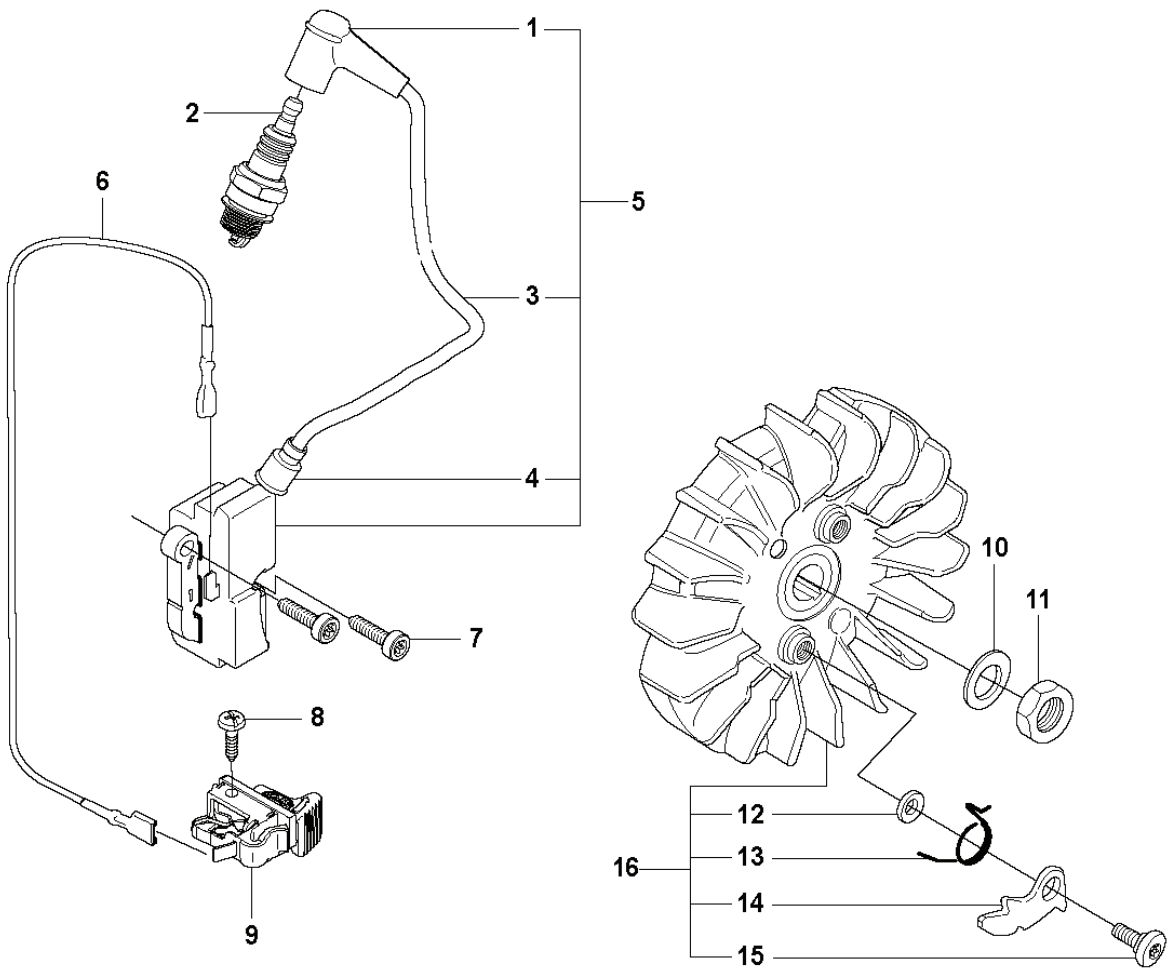

**RESERVDELSKATALOG
: HUSQVARNA CONSTRUCTION**

Reservdelslista

RESERVDELSLISTA

J K960

REF.	ART. NR	ARTIKELBESKRIVNING	ANMÄRKNING	KIT
1	501485402	TÄNDSTIFTSSKYDD		1
2	503235111	TÄNDSTIFT	RCJ 6Y	1
3	506387834	TÄNDKABEL		1
4	505277516	SLADDHYLSA		1
5	510115603	TÄNDMODUL	Incl. 1, 3, 4	1
6	501839801	KABEL		1
7	503215320	SKRUV ITXSCM		2
8	503212806	SCREW CCRPANT		1
9	506318602	STOPPKONTAKT		1
10	503230101	BRICKA		1
11	503221011	MUTTER (HEXAGON)		1
12	503230042	BRICKA		2
13	501634801	FJÄDER		2
14	501673203	MEDBRINGARHAKE		2
15	506006901	SCREW		2
16	501375604	SVÄNGHJUL	Incl. 12 - 15	1

Q K960

**K12 FD
FIRE-RESCUE**

Rescue

9 — Husqvarna Rescue
max 6"100 rpm
MCR-4 20V*, MCR12 20V*

10 — **ATTENTION**
This product has been certified for use by
trained fire rescue personnel only.

REF.	ART. NR	ARTIKELBESKRIVNING	ANMÄRKNING	KIT
1	503142902	BRICKA		1
2	506297502	STARHANDTAG		1
3	506322002	DEKAL		1
4	506302302	DEKAL		2
5	506340554	KLINGSKYDD	"Rescue 14". Incl. 6 - 8"	1
5	506340552	KLINGSKYDD	"Rescue 12". Incl. 6 - 8"	1
6	503215320	SKRUV ITXSCM		1
7	506344602	HANDTAG		1
8	506266302	SKONING		2
9	544890601	DEKAL	"14"	1
9	544890603	DEKAL	"12"	1
10	506322202	DEKAL		1
11	506297601	AXELREM		1
12	506302505	FÄSTE	Incl. 13, 14	1
13	503226504	MUTTER 4-KANT		2
14	503215312	SKRUV ITXSCM		2

R K960

REF.	ART. NR	ARTIKELBESKRIVNING	ANMÄRKNING	KIT
1	544214704	VEVHUS KPL		1

H K960

REF.	ART. NR	ARTIKELBESKRIVNING	ANMÄRKNING	KIT
1	506235916	STARTAPPARAT	Incl. 2 - 15	1
2	503210722	SKRUV IH SCT		1
3	740431300	O-RING		1
4	506251401	GENOMFÖRING		1
5	506263101	DISTANSHYLSA		1
6	506253001	TRYCKFJÄDER		1
7	503212810	SCREW CCRPANT		2
8	596293101	RETURFJÄDER		1
9	506258103	LINHJUL		1
10	544287501	LUFTLEDARE		1
11	506335615	LINA		1
11	506335650	STARTSNÖRE	50 m Coil	1
12	503127901	STARHANDTAG		1
13	506218404	STARTKÅPA		1
14	503215321	SKRUV ITXSCM		4
15	506272304	DEKAL		1