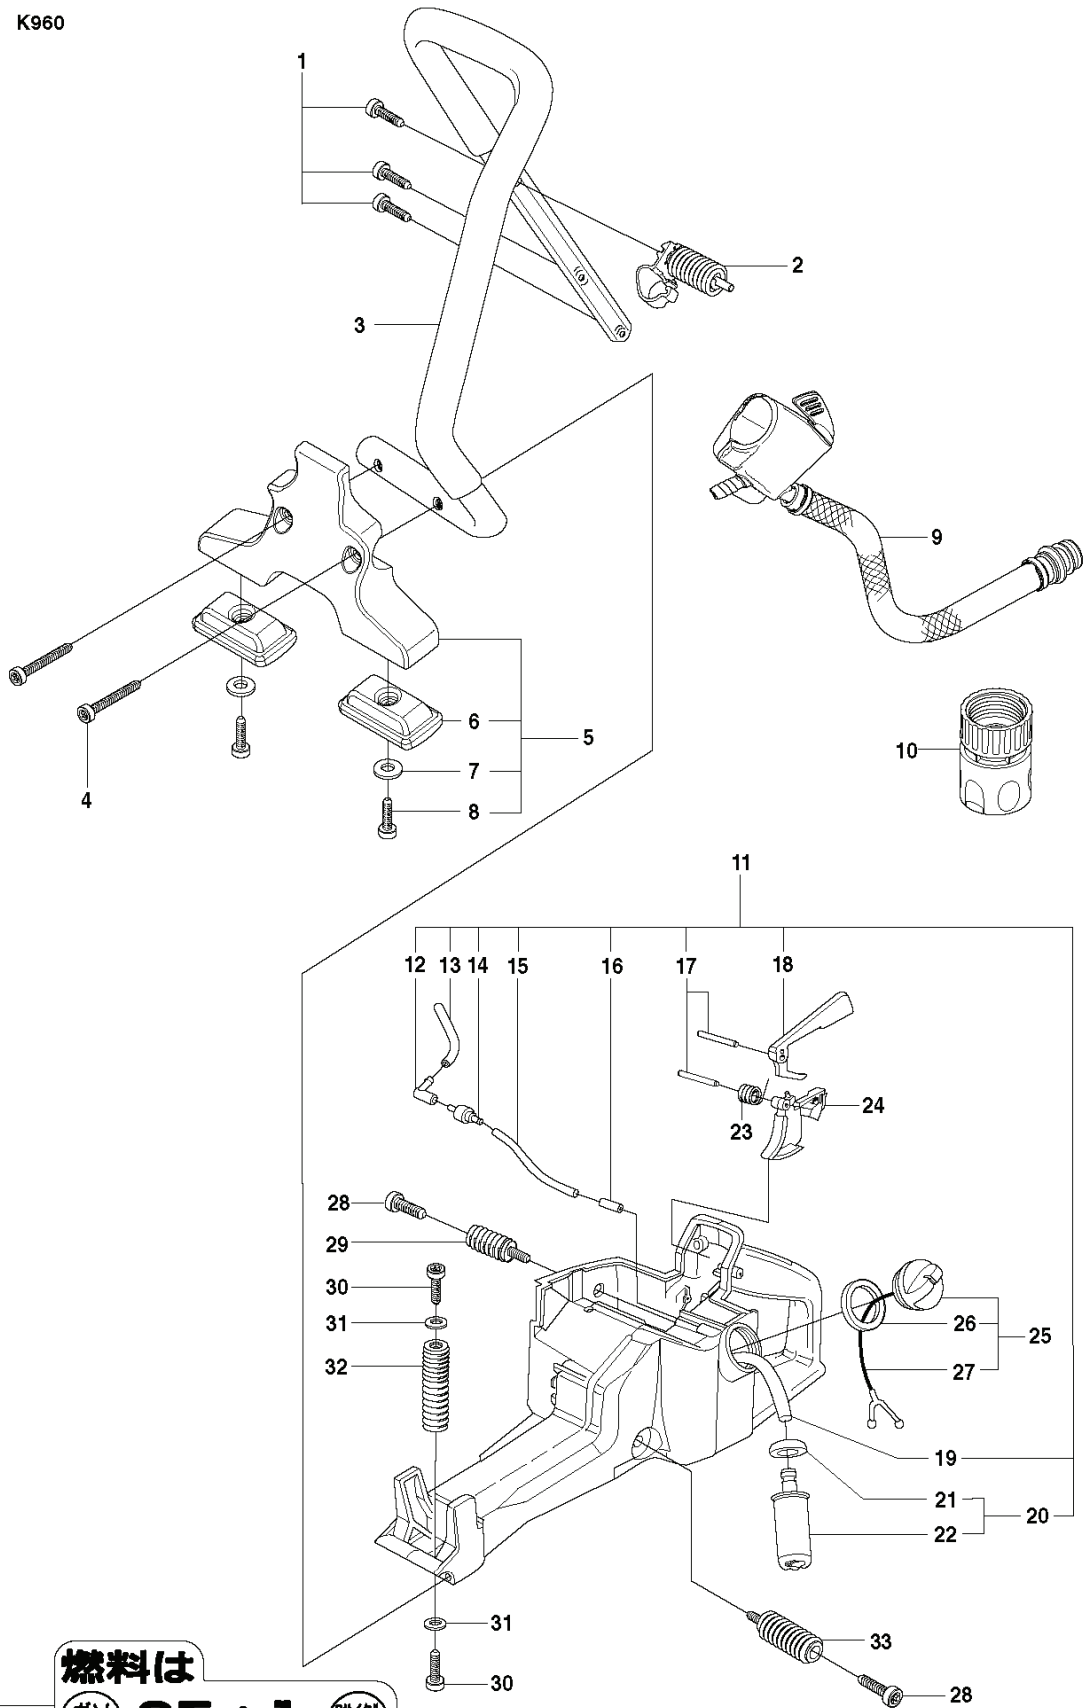

G K960

燃料は

ガソリン

25 : 1

2サイクル
専用オイル

REF.	ART. NR	ARTIKELBESKRIVNING	ANMÄRKNING	KIT
1	503215420	SCREW ITXSCT		3
2	506389103	VIBRATIONISOLATOR		1
3	544456801	HANDTAG		1
4	503215445	SCREW ITXSCT		2
5	544891501	MARKSTÖD	08-jun	1
6	544811601	BASE		2
7	734114741	BRICKA		2
8	503215312	SKRUV ITXSCT		2
9	506384904	TBD		1
10	503266003	KOPPLING	USA	1
10	503266004	KOPPLING		1
11	544892006	BRÄNSLETANK	12-20,	1
12	503454601	ANSLUTNINGSKRÖK		1
13	544324906	BRÄNSLESLANG		1
14	506236101	TANKVENTIL		1
15	544324932	BRÄNSLESLANG		1
16	506289501	NIPPEL		1
17	720124020	CYLINDRISK PINNE		2
18	506222802	GASSPÄRR		1
19	544325002	BRÄNSLESLANG		1
20	506264111	BRÄNSLEFILTER	21,22	1
21	506271101	SLANGKLÄMMA		1
22	506264101	BRÄNSLEFILTER		1
23	506222901	SPRING THROTTLE TRIG		1
24	506222703	UTLÖSARE		1
25	506255903	TANKLOCK KPL	Incl. 26, 27	1
26	506292101	PACKNING		1
27	503578901	HÅLLARE		1
28	544061201	SKRUV ITXSCT		2
29	537210309	VIBRATIONISOLATOR		1
30	503215316	SKRUV ITXSCT		2
31	503230011	BRICKA		2
32	503468501	VIBRATIONISOLATOR		1
33	544383102	FJÄDER		1
34	506313001	DEKAL	Japan	1