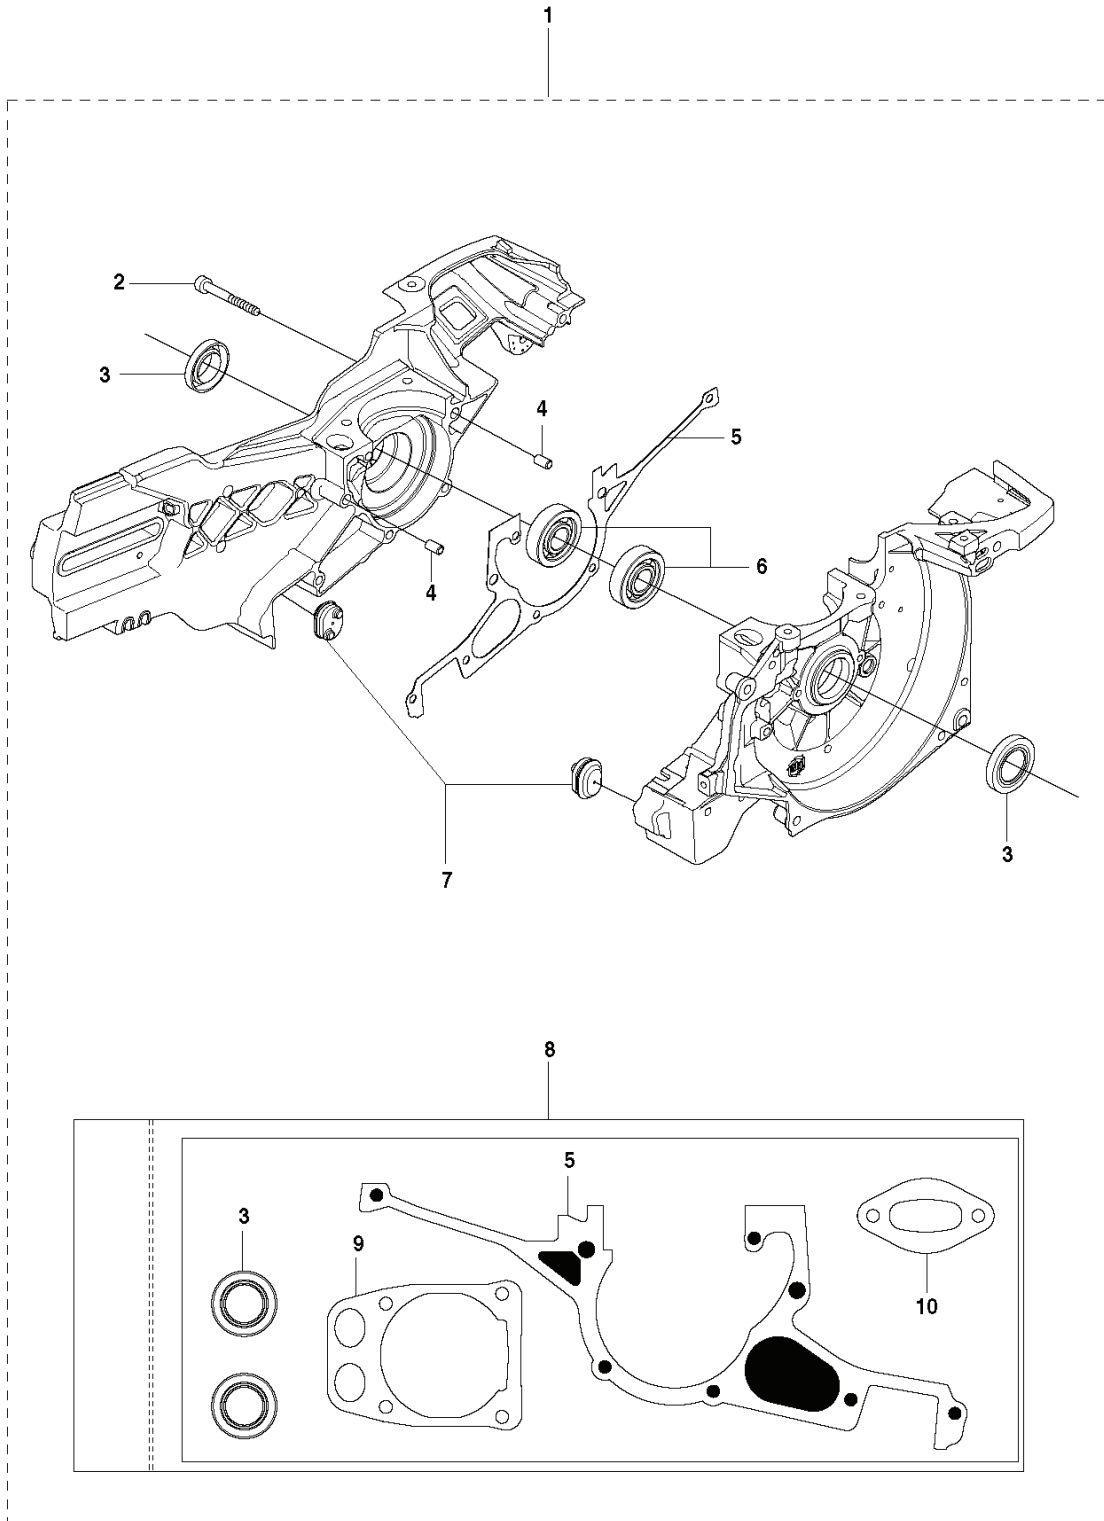

D K960

REF.	ART. NR	ARTIKELBESKRIVNING	ANMÄRKNING	KIT
1	586363907	VEVHUS KPL	Incl. 2 - 8	1
2	503215349	SKRUV ITXSCM		7
3	503260204	SEALING RING		2
4	501270801	STYRHYLSA		2
5	506413902	PACKNING		1
6	503250002	KULLAGER		2
7	544895401	RUBBER BUSHING		2
8	544229802	PACKNINGSSATS	Incl. 3, 5, 9, 10	1
9	506414001	PACKNING		1
10	506378101	PACKNING		1