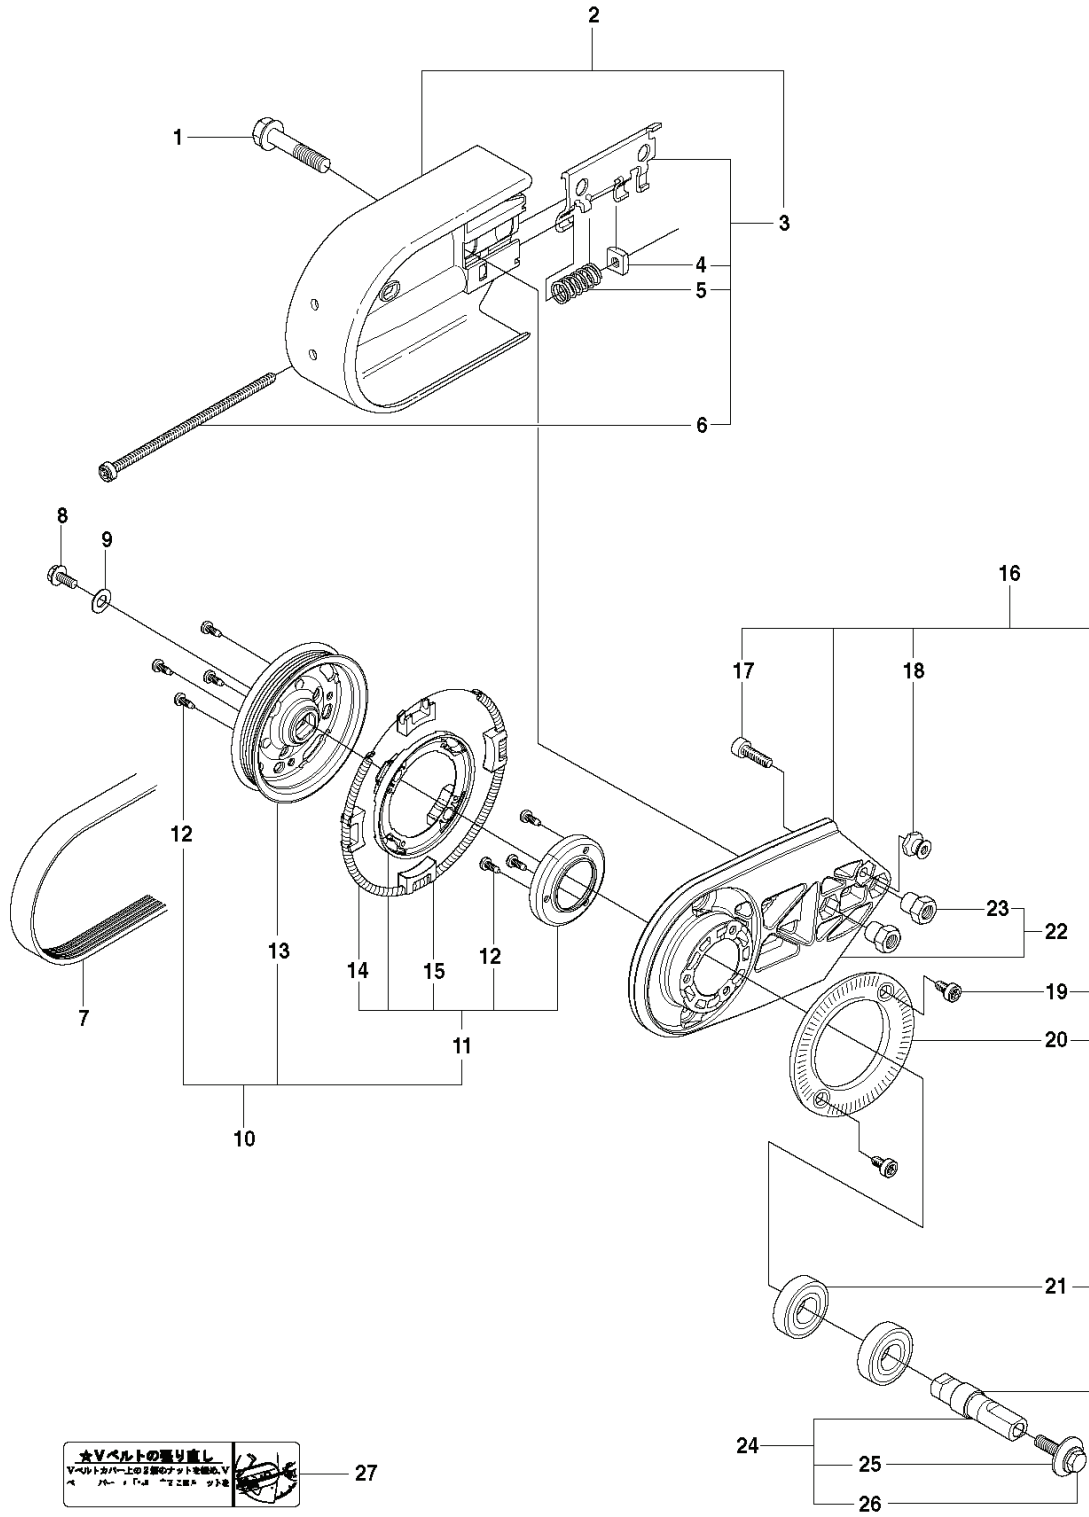

A K960

REF.	ART. NR	ARTIKELBESKRIVNING	ANMÄRKNING	KIT
1	506284401	SKRUV EHHFM		2
2	506393602	REMSKYDD	Incl. 3	1
3	506266604	REMSPÄNNARE KPL	Incl. 4, 5, 6	1
4	506409301	MUTTER		1
5	506266801	TRYCKFJÄDER		1
6	503207205	SCREW CITXSCM		1
7	544908403	REM	"12", "14"	1
7	544908404	REM	"16"	1
8	503200045	SKRUV EHHFM		1
9	503230116	BRICKA		1
10	504037007	REMSKIVA	Incl. 11, 12, 13	1
11	505445403	KASSETT	Incl. 12, 14, 15	1
12	503212810	SCREW CCRPANT		7
13	504062201	REMSKIVA		1
14	544441001	DRAGFJÄDER		1
15	544440402	BROMSBACK		4
16	506394208	LAGERHUS	Incl. 17 - 21	1
17	505574116	SKRUV ITXSCM		1
18	506143201	MUTTERSKYDD		1
19	503215310	SKRUV ITXSCM		2
20	506288401	NÄT		1
21	503252101	KULLAGER		2
22	506394206	LAGERHUS	Incl. 23	1
23	506287301	MUTTER		2
24	506298365	AXEL	Incl. 25, 26	1
25	506139511	BRICKA		1
26	581855201	SCREW		1
27	506309705	DEKAL	Japan	1