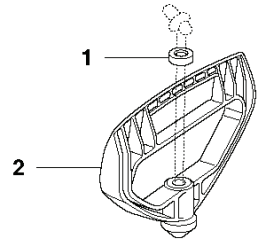

**RESERVDELSKATALOG
: HUSQVARNA CONSTRUCTION**

Reservdelslista

RESERVDELSLISTA

J K960

REF.	ART. NR	ARTIKELBESKRIVNING	ANMÄRKNING	KIT
1	501485402	TÄNDSTIFTSSKYDD		1
2	503235111	TÄNDSTIFT	RCJ 6Y	1
3	506387834	TÄNDKABEL		1
4	505277516	SLADDHYLSA		1
5	510115603	TÄNDMODUL	Incl. 1, 3, 4	1
6	501839801	KABEL		1
7	503215320	SKRUV ITXSCM		2
8	503212806	SCREW CCRPANT		1
9	506318602	STOPPKONTAKT		1
10	503230101	BRICKA		1
11	503221011	MUTTER (HEXAGON)		1
12	503230042	BRICKA		2
13	501634801	FJÄDER		2
14	501673203	MEDBRINGARHAKE		2
15	506006901	SCREW		2
16	501375604	SVÄNGHJUL	Incl. 12 - 15	1

Q K960

**K12 FD
FIRE-RESCUE**

Rescue

9 — Husqvarna Rescue
max 6"100 rpm
MCR-4 20V*, MCR12 20V*

10 — **ATTENTION**
This product has been certified for use by
trained fire rescue personnel only.

REF.	ART. NR	ARTIKELBESKRIVNING	ANMÄRKNING	KIT
1	503142902	BRICKA		1
2	506297502	STARHANDTAG		1
3	506322002	DEKAL		1
4	506302302	DEKAL		2
5	506340554	KLINGSKYDD	"Rescue 14". Incl. 6 - 8"	1
5	506340552	KLINGSKYDD	"Rescue 12". Incl. 6 - 8"	1
6	503215320	SKRUV ITXSCM		1
7	506344602	HANDTAG		1
8	506266302	SKONING		2
9	544890601	DEKAL	"14"	1
9	544890603	DEKAL	"12"	1
10	506322202	DEKAL		1
11	506297601	AXELREM		1
12	506302505	FÄSTE	Incl. 13, 14	1
13	503226504	MUTTER 4-KANT		2
14	503215312	SKRUV ITXSCM		2