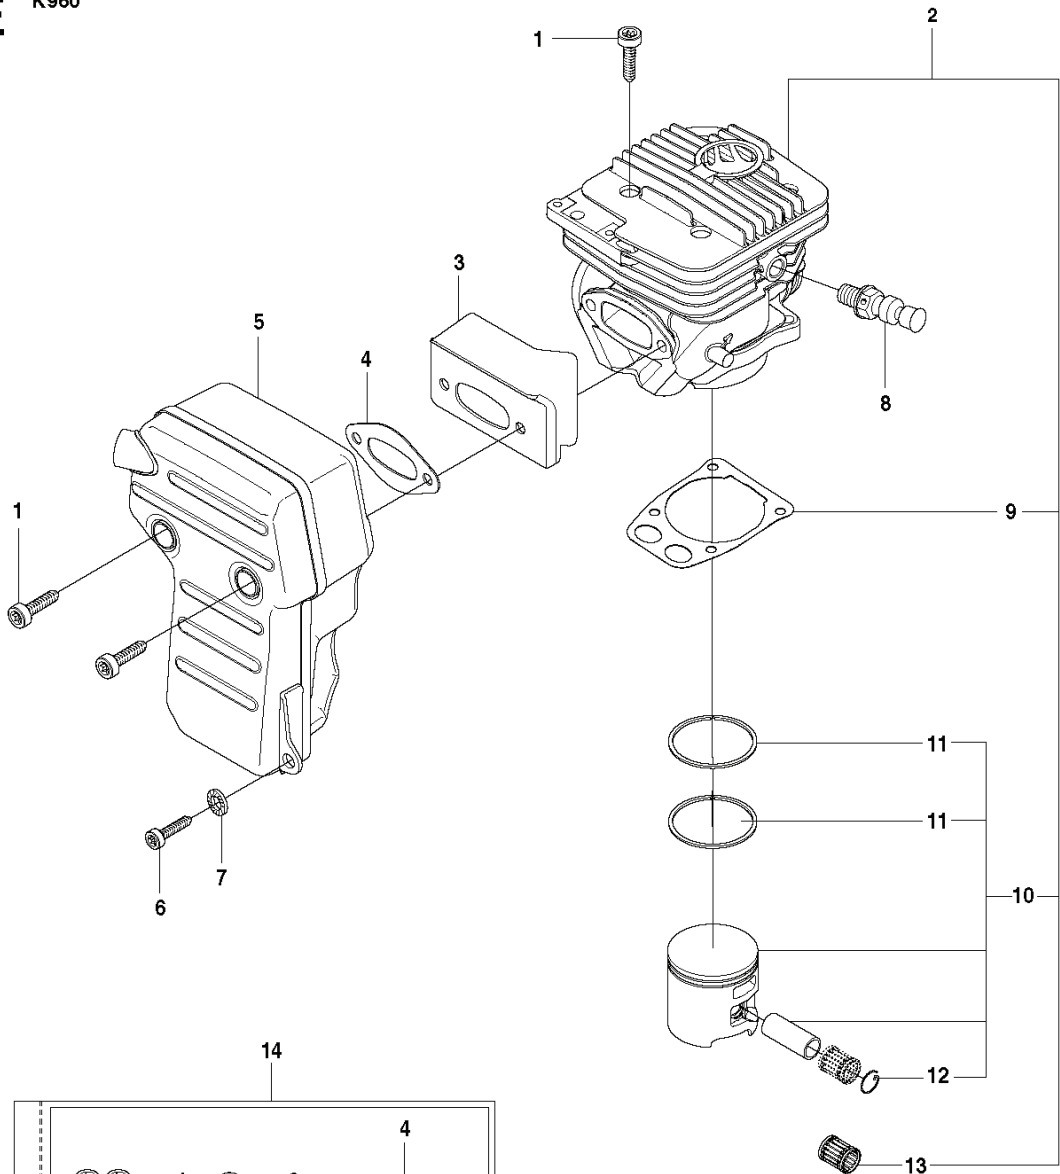

E K960

REF.	ART. NR	ARTIKELBESKRIVNING	ANMÄRKNING	KIT
1	544218401	SKRUV ITXSCM		6
2	544935605	CYLINDER KPL	Incl. 9, 10, 13	1
3	577997602	VÄRMEAVLEDARE		1
4	506378101	PACKNING		1
5	506372801	LJUDDÄMPARE KPL		1
6	503215325	SKRUV ITXSCM		1
7	503230402	BRICKA		1
8	503665601	DEKOMPRESSIONSVENTIL		1
9	506414001	PACKNING		1
10	506413202	KOLV	Incl. 11, 12	1
11	503289035	KOLVRING		2
12	737441300	SPÄRRING		2
13	503256101	NÅLLAGER		1
14	505259603	PACKNINGSSATS	Incl. 1, 4, 6, 7	1
15	544229802	PACKNINGSSATS	Incl. 4, 9, 16, 17	1
16	503260205	SEALING RING		2
17	506413902	PACKNING		1