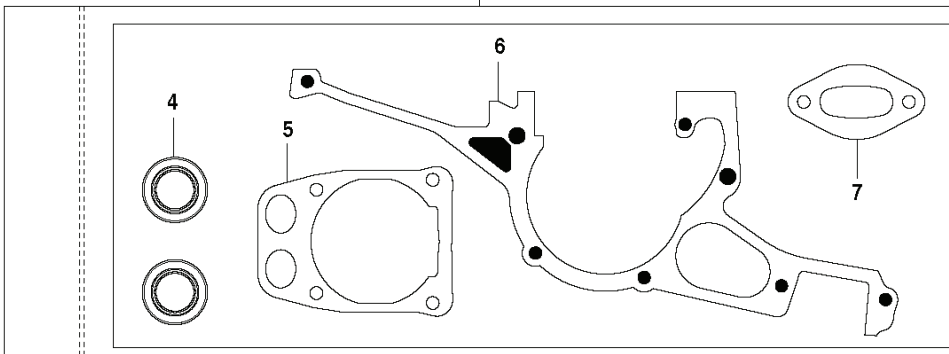

R K960

REF.	ART. NR	ARTIKELBESKRIVNING	ANMÄRKNING	KIT
1	544214704	VEVHUS KPL		1

H K960

REF.	ART. NR	ARTIKELBESKRIVNING	ANMÄRKNING	KIT
1	506235916	STARTAPPARAT	Incl. 2 - 15	1
2	503210722	SKRUV IH SCT		1
3	740431300	O-RING		1
4	506251401	GENOMFÖRING		1
5	506263101	DISTANSHYLSA		1
6	506253001	TRYCKFJÄDER		1
7	503212810	SCREW CCRPANT		2
8	596293101	RETURFJÄDER		1
9	506258103	LINHJUL		1
10	544287501	LUFTLEDARE		1
11	506335615	LINA		1
11	506335650	STARTSNÖRE	50 m Coil	1
12	503127901	STARHANDTAG		1
13	506218404	STARTKÅPA		1
14	503215321	SKRUV ITXSCM		4
15	506272304	DEKAL		1

N K960

3

REF.	ART. NR	ARTIKELBESKRIVNING	ANMÄRKNING	KIT
1	506382601	VERKTYG	Torx 27	1
2	502215801	SKIFTNYCKEL	4 mm	1
3	544229802	PACKNINGSSATS	Incl. 9 - 12	1
4	503260204	SEALING RING		2
5	506414001	PACKNING		1
6	506413902	PACKNING		1
7	506378101	PACKNING		1

REF.	ART. NR	ARTIKELBESKRIVNING	ANMÄRKNING	KIT
1	506266401	NÄT		1
2	506266302	SKÖNING		1
3	506266501	FLÄNS		1
4	505574116	SKRUV ITXSCM		3
5	506324801	STÖDFLÄNS		1
6	506028701	FLÄNSBRICKA	Diam 105	1
6	506070901	FLÄNSBRICKA	Diam 116	1
7	506379620	KIT	Diam 20	1
7	506379622	BUSHING	Diam 22,2	1
7	506379625	KIT	Diam 25	1
7	506028830	BUSHING	Diam 30,5	1
8	503215320	SKRUV ITXSCM		1
9	506344602	HANDTAG		1
10	506340542	KLINGSKYDD	"12". Incl. 2. 9. 10"	1
10	506340544	KLINGSKYDD	"14". Incl. 2. 9. 10"	1
10	506340546	KLINGSKYDD	"16". Incl. 2. 9. 10"	1
11	506284104	DEKAL	"12". Diam 1"	1
11	506284102	DEKAL	"12". Diam 20 mm"	1
11	506284114	DEKAL	"14". Diam 1"	1
11	506284112	DEKAL	"14". Diam 20 mm"	1
11	506284124	DEKAL	"16". Diam 1"	1
11	506284122	DEKAL	"16". Diam 20 mm"	1
12	506243435	DEKAL	Japan	1
13	506243525	DEKAL	Japan	1