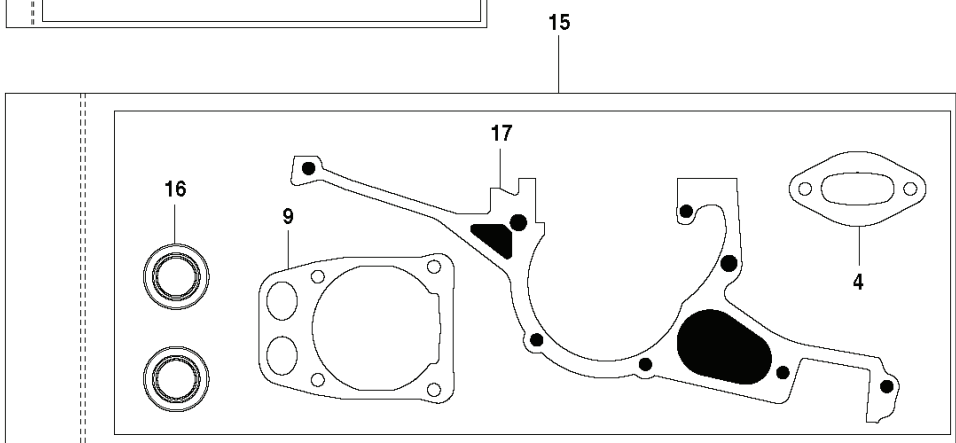

E K960

REF.	ART. NR	ARTIKELBESKRIVNING	ANMÄRKNING	KIT
1	544218401	SKRUV ITXSCM		6
2	544935605	CYLINDER KPL	Incl. 9, 10, 13	1
3	577997602	VÄRMEAVLEDARE		1
4	506378101	PACKNING		1
5	506372801	LJUDDÄMPARE KPL		1
6	503215325	SKRUV ITXSCM		1
7	503230402	BRICKA		1
8	503665601	DEKOMPRESSIONSVENTIL		1
9	506414001	PACKNING		1
10	506413202	KOLV	Incl. 11, 12	1
11	503289035	KOLVRING		2
12	737441300	SPÄRRING		2
13	503256101	NÅLLAGER		1
14	505259603	PACKNINGSSATS	Incl. 1, 4, 6, 7	1
15	544229802	PACKNINGSSATS	Incl. 4, 9, 16, 17	1
16	503260205	SEALING RING		2
17	506413902	PACKNING		1