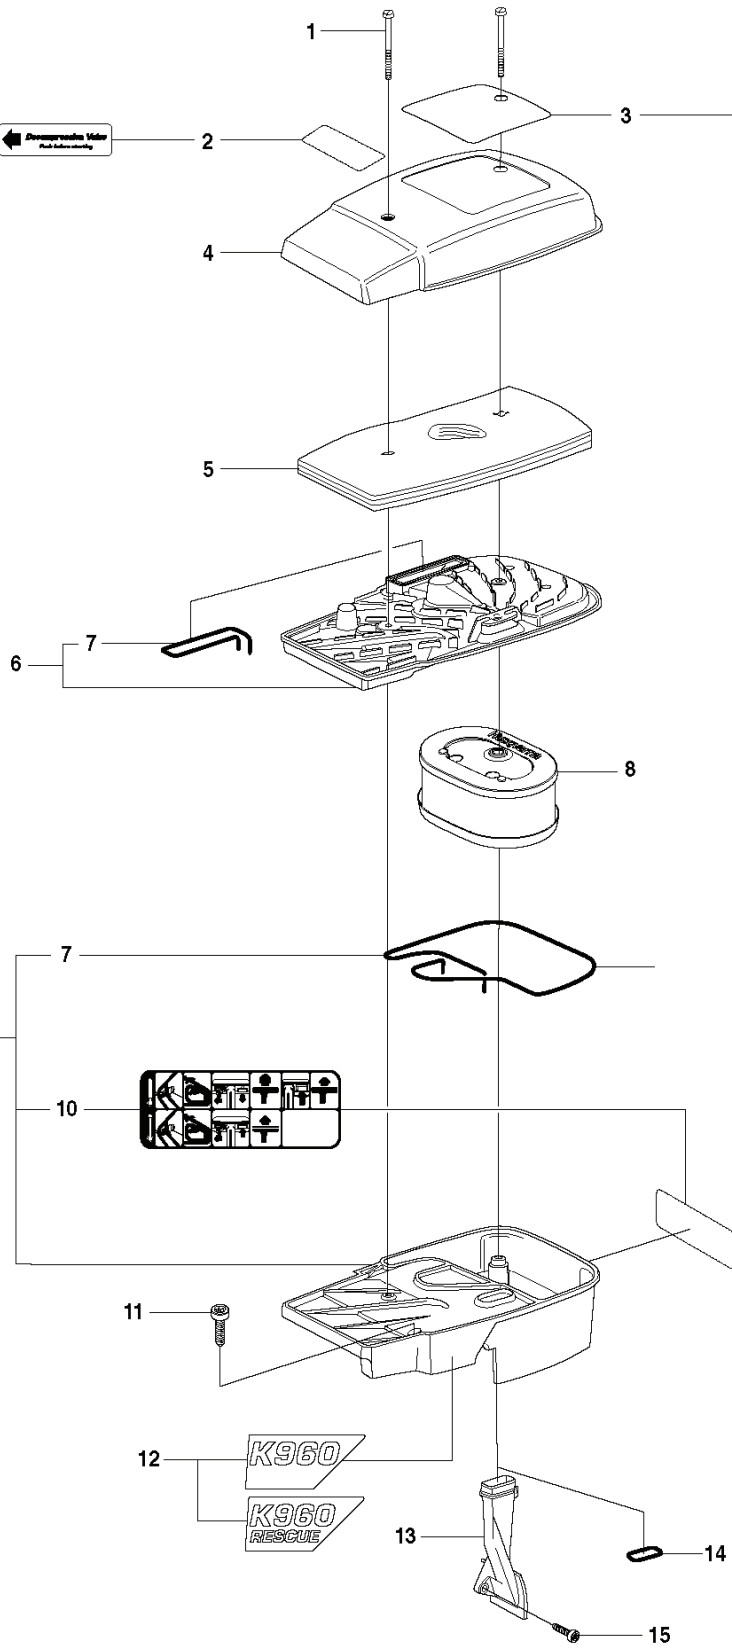

R K960

REF.	ART. NR	ARTIKELBESKRIVNING	ANMÄRKNING	KIT
1	544214704	VEVHUS KPL		1

H K960

REF.	ART. NR	ARTIKELBESKRIVNING	ANMÄRKNING	KIT
1	506235916	STARTAPPARAT	Incl. 2 - 15	1
2	503210722	SKRUV IH SCT		1
3	740431300	O-RING		1
4	506251401	GENOMFÖRING		1
5	506263101	DISTANSHYLSA		1
6	506253001	TRYCKFJÄDER		1
7	503212810	SCREW CCRPANT		2
8	596293101	RETURFJÄDER		1
9	506258103	LINHJUL		1
10	544287501	LUFTLEDARE		1
11	506335615	LINA		1
11	506335650	STARTSNÖRE	50 m Coil	1
12	503127901	STARHANDTAG		1
13	506218404	STARTKÅPA		1
14	503215321	SKRUV ITXSCM		4
15	506272304	DEKAL		1

N K960

3

REF.	ART. NR	ARTIKELBESKRIVNING	ANMÄRKNING	KIT
1	506382601	VERKTYG	Torx 27	1
2	502215801	SKIFTNYCKEL	4 mm	1
3	544229802	PACKNINGSSATS	Incl. 9 - 12	1
4	503260204	SEALING RING		2
5	506414001	PACKNING		1
6	506413902	PACKNING		1
7	506378101	PACKNING		1

K K960

← **Övervaknings Video**
Fastskruvas i video

REF.	ART. NR	ARTIKELBESKRIVNING	ANMÄRKNING	KIT
1	503215345	SKRUV ITXSCM		2
2	544874601	DEKAL		1
3	505038901	DEKAL	EPA USA	1
3	505038902	DEKAL		1
4	506221702	KÅPA		1
5	506231901	FÖRFILTER		1
6	506221815	FILTERBOTTEN	Incl. 7	1
7	506283930	TÄTNING		2
8	506347002	LUFTFILTER		1
9	544891402	CYLINDERKÅPA KPL	Incl. 7, 10	1
10	506243902	DEKAL		1
11	503215330	SKRUV ITXSCM		3
12	544890709	DEKAL		1
12	544890710	DEKAL	Rescue	1
13	506229401	LUFTMUNSTYCKE		1
14	740482003	O-RING		1
15	501981001	SKRUV ITXSCM		1