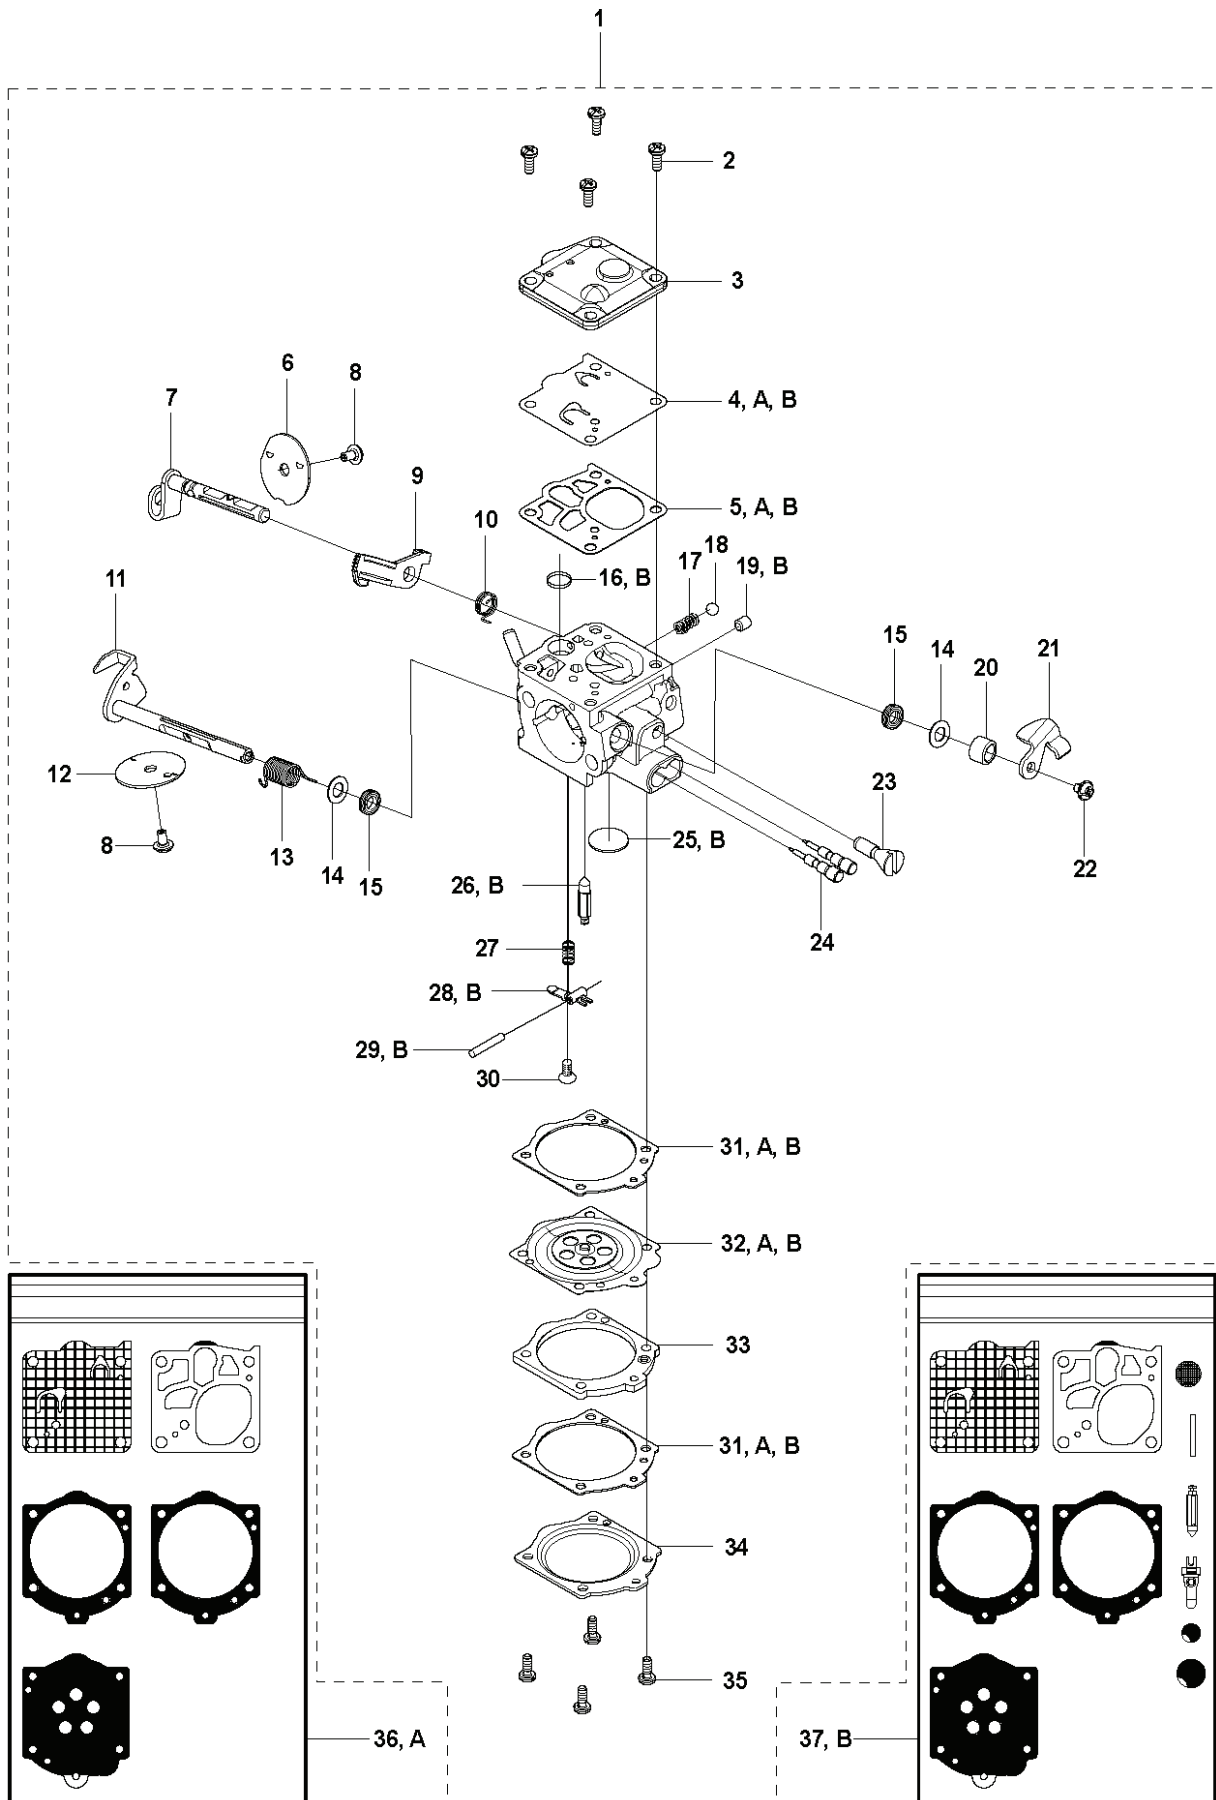

M K960

REF.	ART. NR	ARTIKELBESKRIVNING	ANMÄRKNING	KIT
1	502623201	FÖRGASARE	Incl. 2 - 32, Walbro RWJ-3	1
2	503117501	SCREW		4
3	544896201	PUMP COVER		1
4	544897201	DIAPHRAGM PUMP	A, B	1
5	503117201	PACKNING	A, B	1
6	504135201	VENTIL		1
7	504835101	AXEL		1
8	544111501	SCREW		2
9	504833101	HÄVARM		1
10	504835401	FJÄDER		1
11	504835001	AXEL		1
12	504135301	VENTIL		1
13	544956801	FJÄDER		1
14	505316748	BRICKA		2
15	503564501	SEAL		2
16	501666101	NÅT	B	1
17	503117701	FJÄDER		1
18	503117101	KULA		1
19	530035157	PLUGG	B	1
20	537002601	DISTANSBRICKA		1
21	544896001	HÄVARM		1
22	501468701	SCREW		1
23	544897601	SCREW		1
24	504135801	NÅL		2
25	503574101	PLUGG	B	1
26	503632501	VALVE -INLET NEEDLE	B	1
27	503117601	FJÄDER		1
28	505316734	HÄVARM	B	1
29	505316731	TAPP	B	1
30	505316717	SCREW		1
31	544897101	PACKNING	A, B	2
32	544897401	DIAPHRAGM ASSY	A, B	1
33	544897901	PLATTA		1
34	544896301	KÅPA		1
35	537002001	SCREW		4
36	502445801	PACKNINGSSATS	Kit A. D10-RWJ	1
37	502445901	REPARATIONSSATS	Kit B. K10-RWJ	1