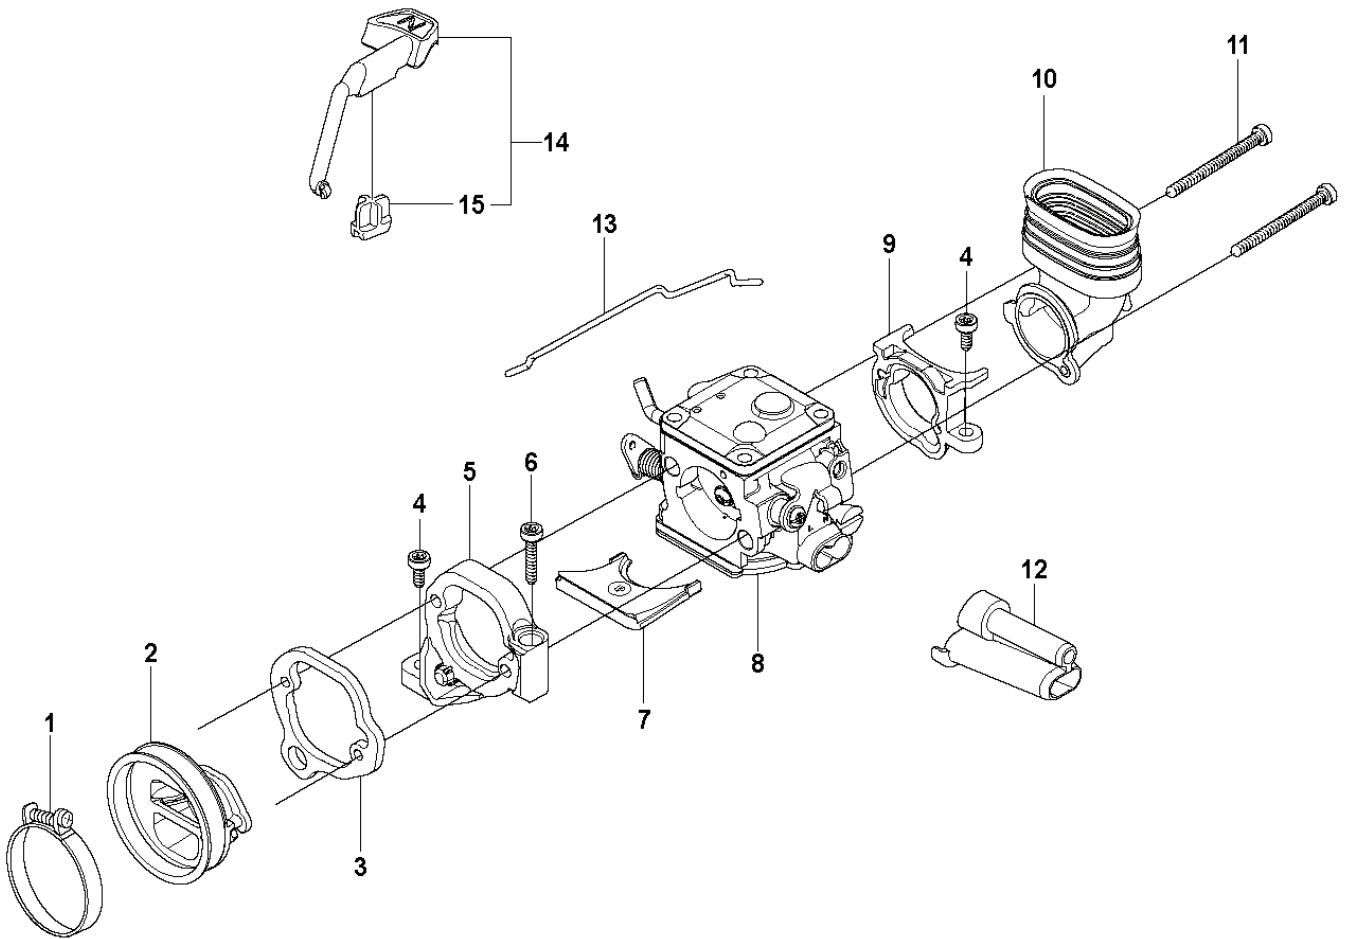

L K960

REF.	ART. NR	ARTIKELBESKRIVNING	ANMÄRKNING	KIT
1	505283306	SLANGKLÄMMA		1
2	506414101	INSUGSRÖR		1
3	544150101	FLÄNS		1
4	503215316	SKRUV ITXSCM		2
5	544113901	KONSOL		1
6	503215330	SKRUV ITXSCM		1
7	506414201	PLATTA		1
8	502623201	FÖRGASARE	Walbro RWJ-3	1
9	544111701	FLÄNS		1
10	544331901	INSUGSKRÖK		1
11	501971801	SKRUV ITXSCM		2
12	544232601	MEJSELSTYRNING		1
13	505443101	GASSTÅNG		1
14	506232011	CHOKE	Incl. 15	1
15	506272501	SLITSKYDD		1