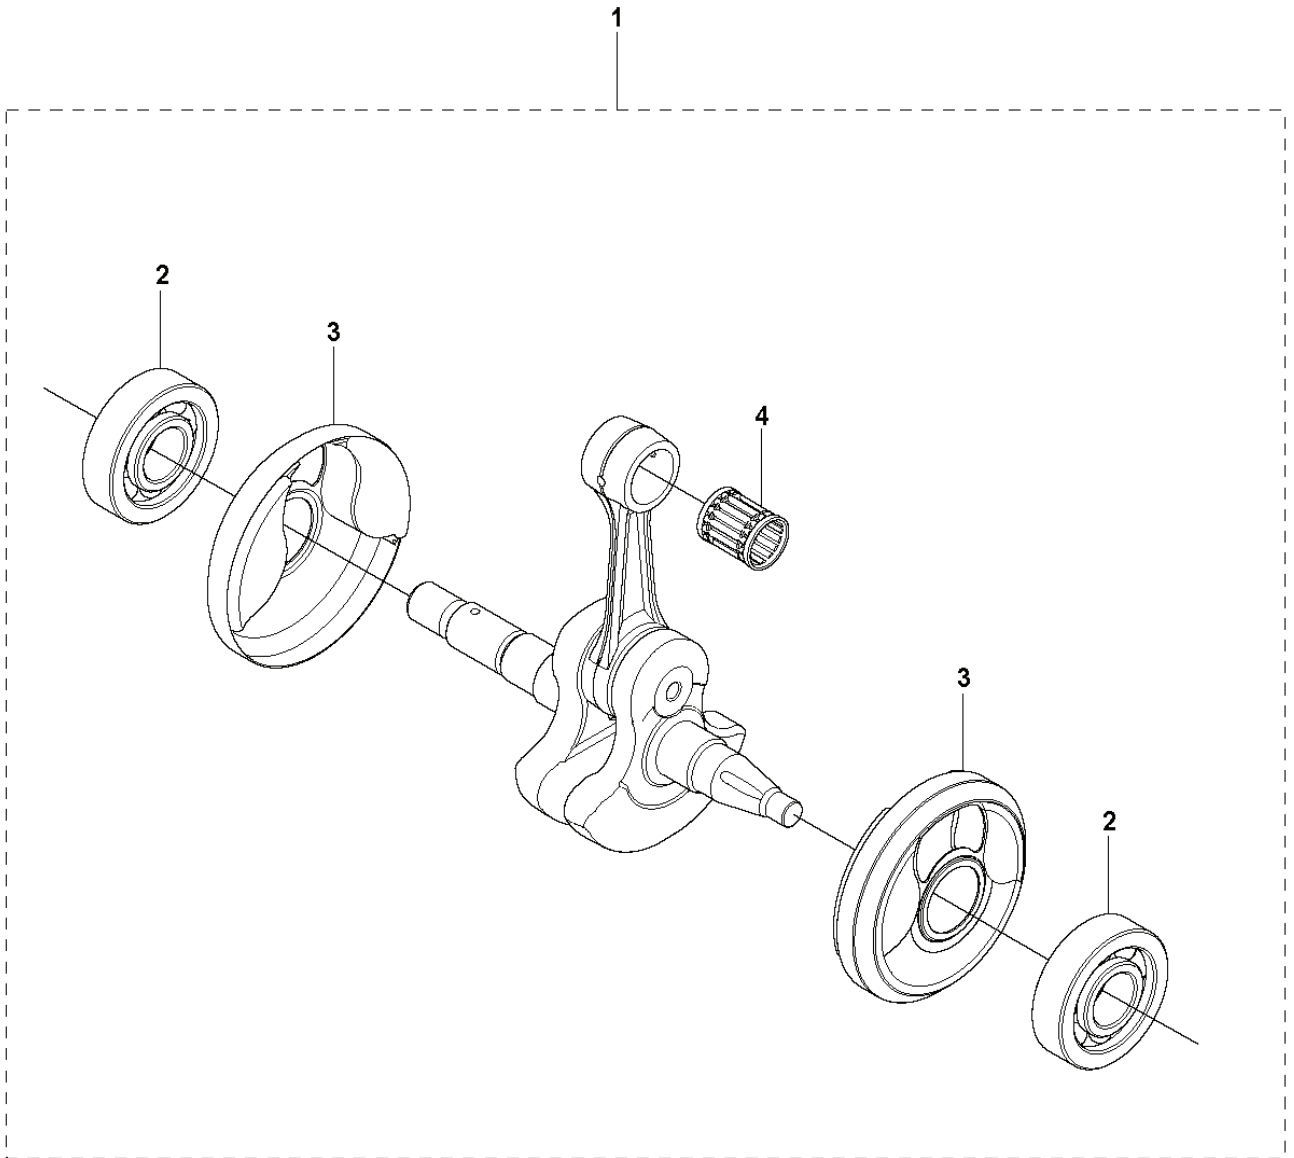

F K960

REF.	ART. NR	ARTIKELBESKRIVNING	ANMÄRKNING	KIT
1	544983901	VEVAXEL KPL	Incl. 2 - 4	1
2	503250002	KULLAGER		2
3	506414401	KOPP		2
4	503256101	NÄLLAGER		1