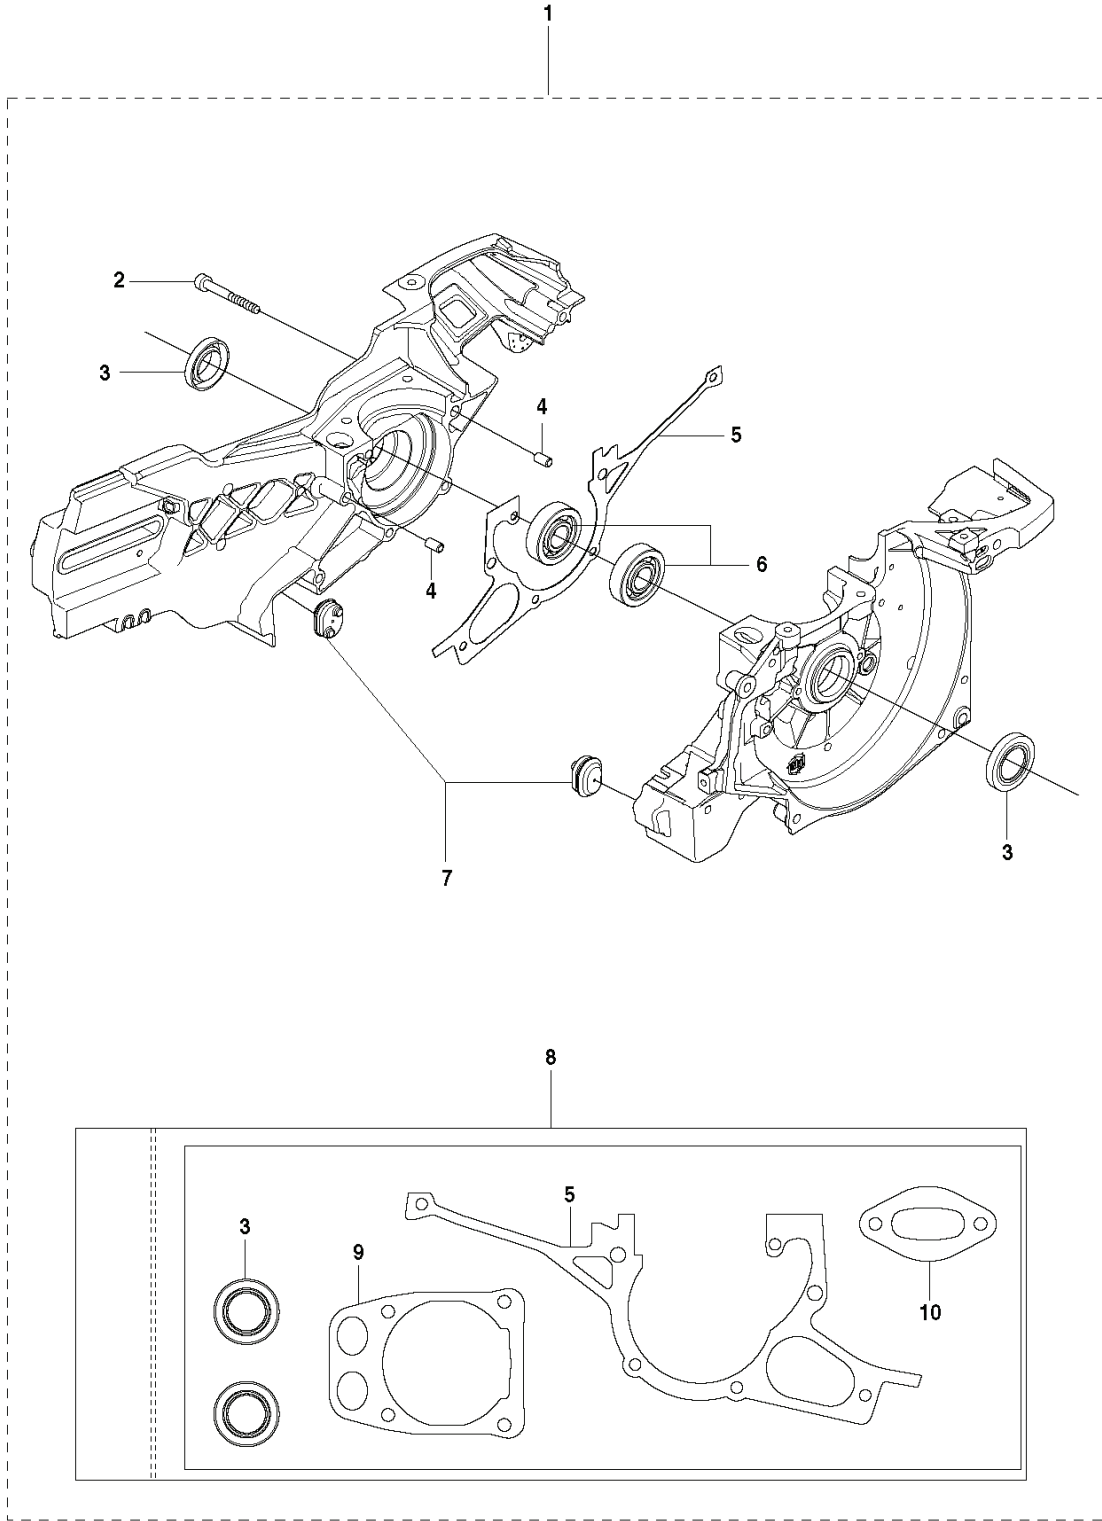

D K960

REF.	ART. NR	ARTIKELBESKRIVNING	ANMÄRKNING	KIT
1	544214702	VEVHUS KPL	Incl. 2 - 8	1
2	503215349	SKRUV ITXSCM		7
3	503260204	SEALING RING		2
4	501270801	STYRHYLSA		2
5	506413901	PACKNING		1
6	503250002	KULLAGER		2
7	544895401	RUBBER BUSHING		2
8	544229801	PACKNINGSSATS	Incl. 3, 5, 9, 10	1
9	506414001	PACKNING		1
10	506378101	PACKNING		1