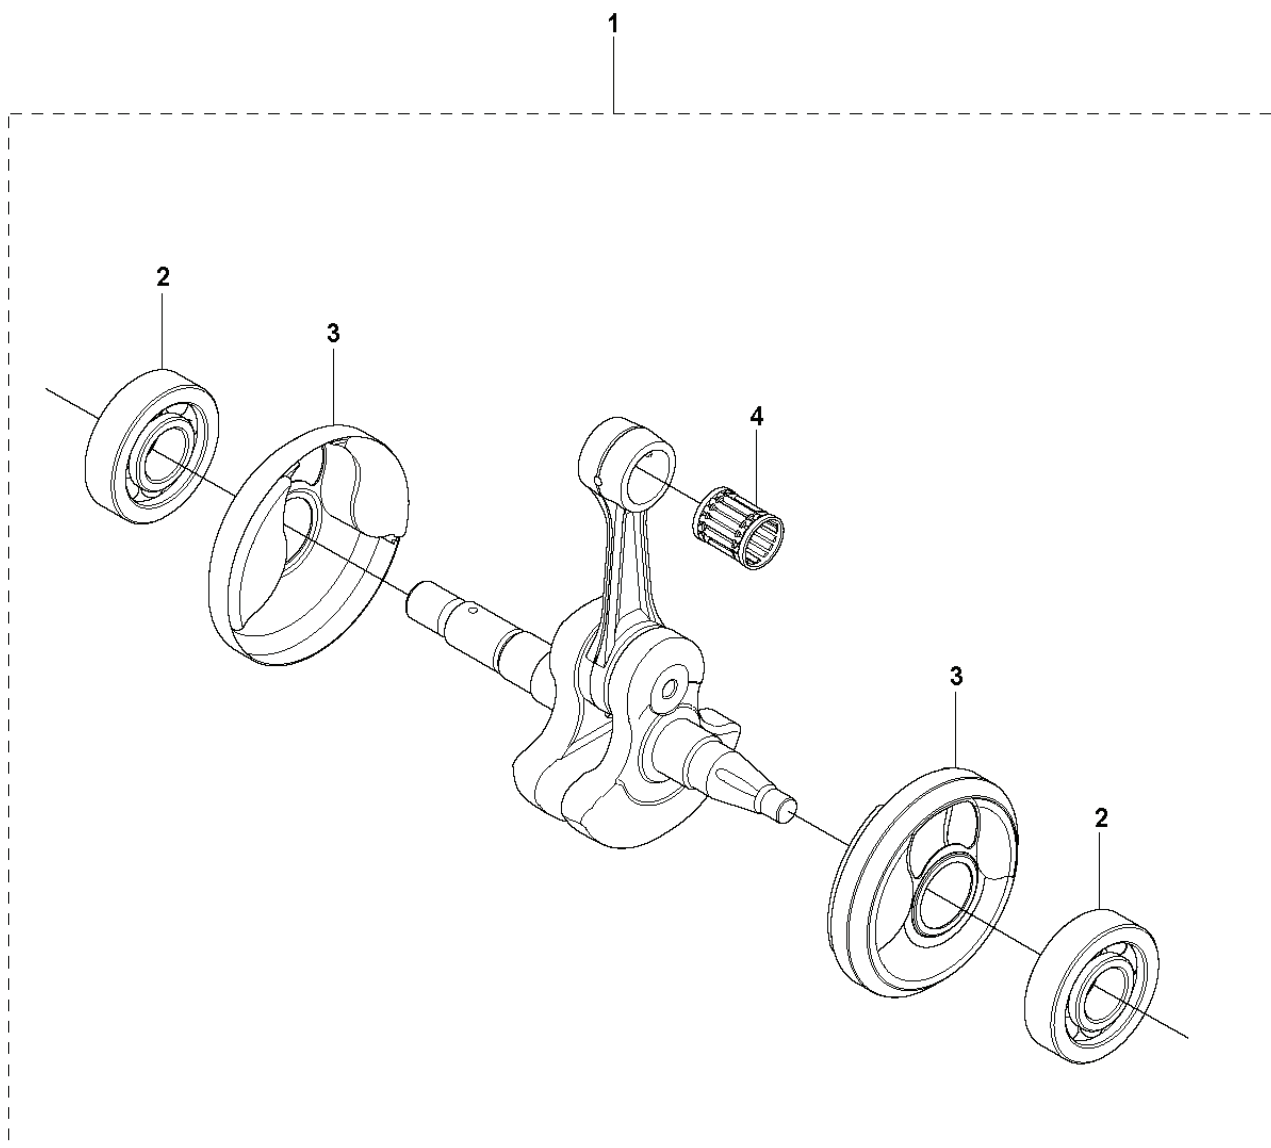

F K960

REF.	ART. NR	ARTIKELBESKRIVNING	ANMÄRKNING	KIT
1	544983901	VEVAXEL KPL	Incl. 2 - 4	1
2	503250002	KULLAGER		2
3	506414401	KOPP		2
4	503256101	NÄLLAGER		1