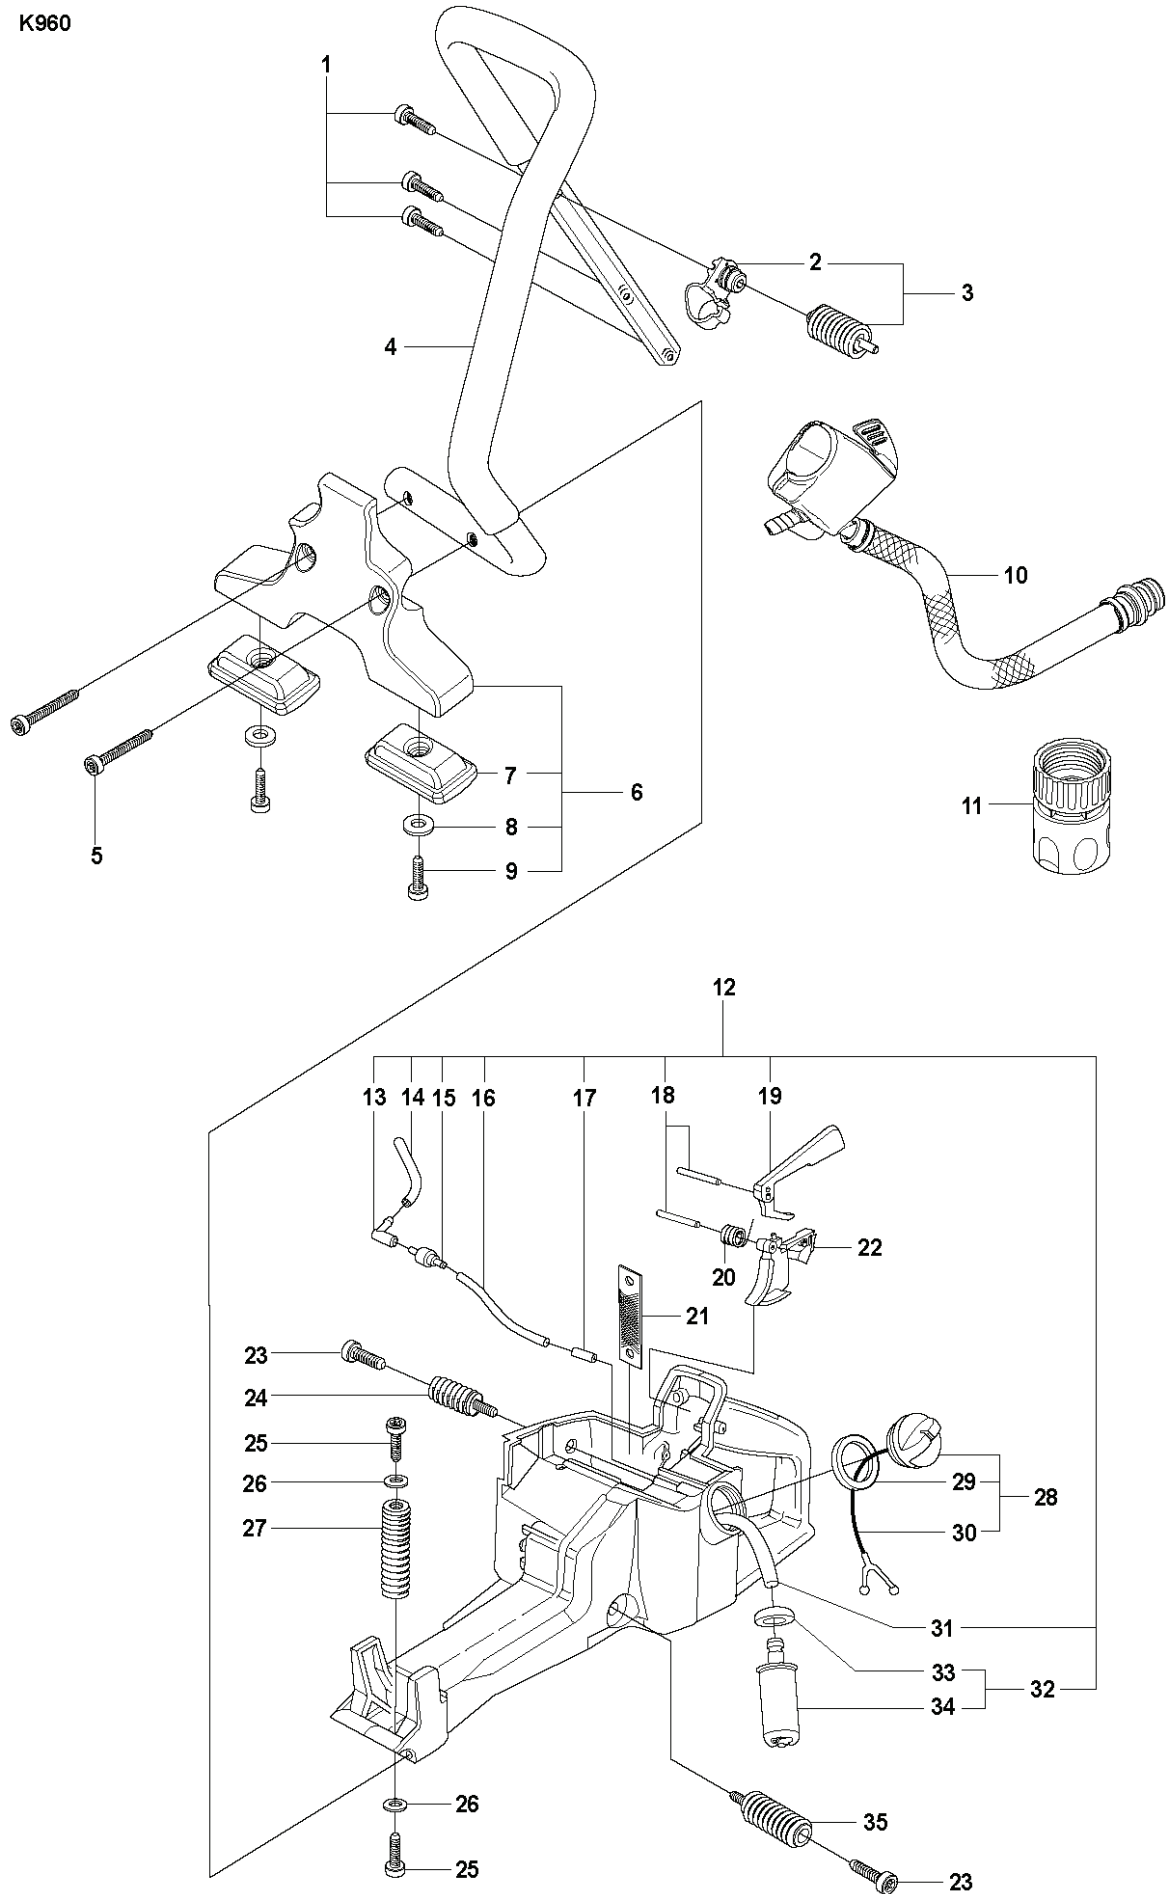

G K960

REF.	ART. NR	ARTIKELBESKRIVNING	ANMÄRKNING	KIT
1	503215420	SCREW ITXSCT		3
2	544020802	FJÄDERFÄSTE		1
3	506389103	VIBRATIONISOLATOR	Incl. 2	1
4	544456801	HANDTAG		1
5	503215445	SCREW ITXSCT		2
7	544811601	BASE		2
8	734114741	BRICKA		2
9	503215312	SKRUV ITXSCM		2
10	506385904	SLANG KPL		1
11	503266002	KOPPLING		1
12	544892006	BRÄNSLETANK	Incl. 13 - 19, 28, 32	1
13	503454601	ANSLUTNINGSKRÖK		1
14	501768305	BRÄNSLESLANG		1
15	506236101	TANKVENTIL		1
16	544324932	BRÄNSLESLANG		1
17	506289501	NIPPEL		1
18	720124020	CYLINDRISK PINNE		2
19	506222802	GASSPÄRR		1
20	506222901	SPRING THROTTLE TRIG		1
21	544238201	BAND		1
22	506222703	UTLÖSARE		1
23	544061201	SKRUV ITXSCM		1
24	537210309	VIBRATIONISOLATOR		1
25	503215316	SKRUV ITXSCM		2
26	503230011	BRICKA		2
27	503468501	VIBRATIONISOLATOR		1
28	506255903	TANKLOCK KPL	Incl. 29, 30	1
29	506292101	PACKNING		1
30	503578901	HÄLLARE		1
32	506264111	BRÄNSLEFILTER	Incl. 33, 34	1
31	544325002	BRÄNSLESLANG		1
33	506271101	SLANGKLÄMMA		1
34	506264101	BRÄNSLEFILTER		1
35	544383102	FJÄDER		1