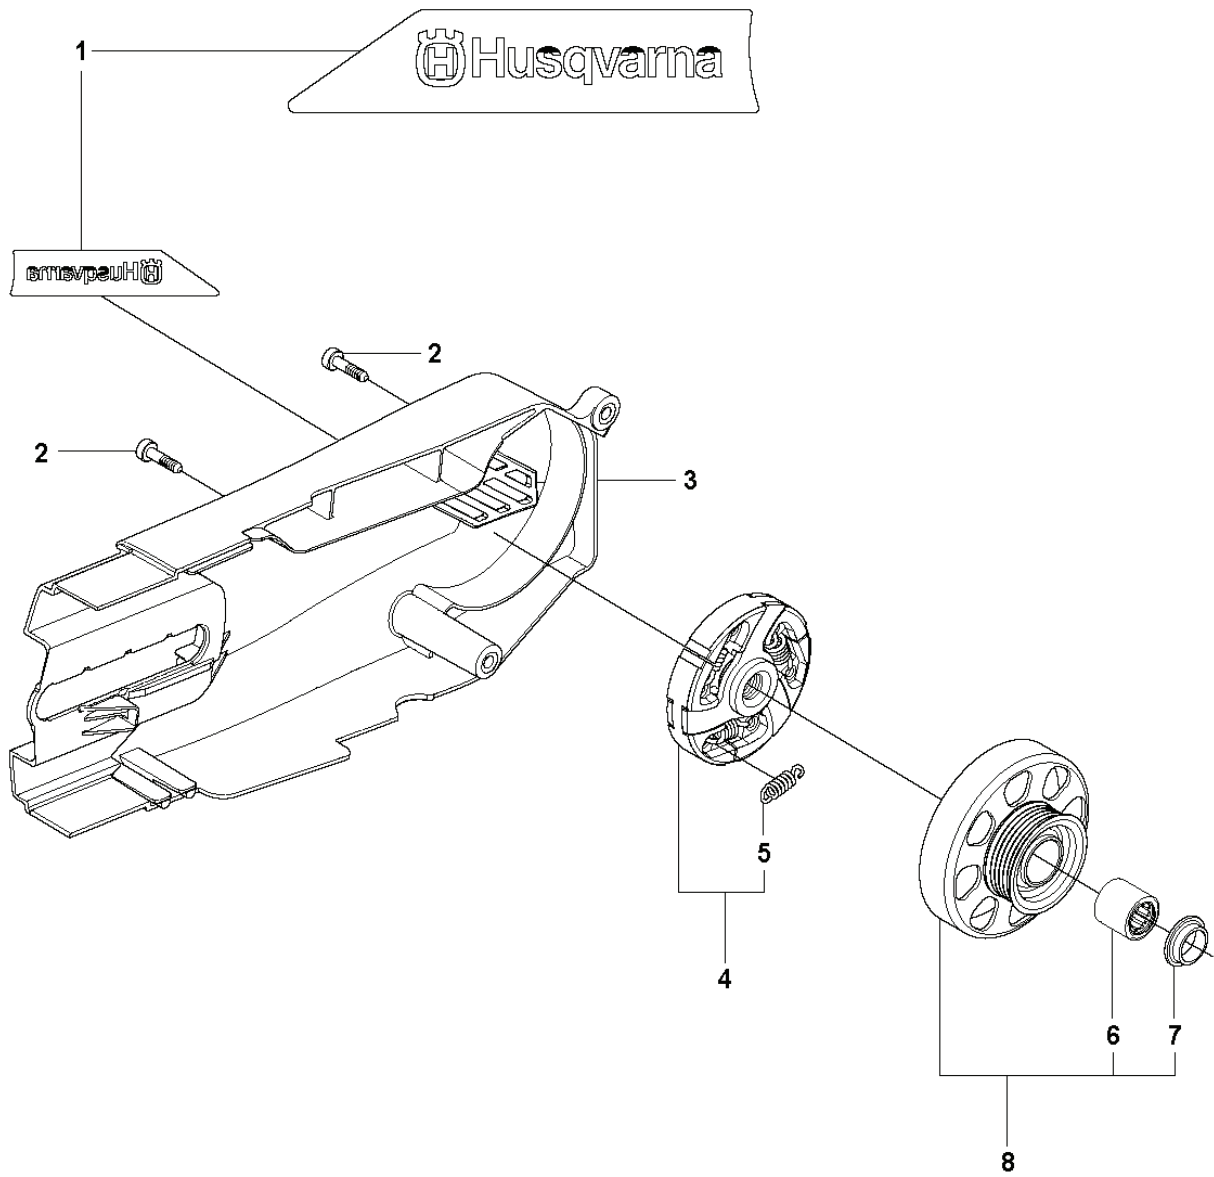

RESERVDELSKATALOG
: HUSQVARNA CONSTRUCTION

Reservdelslista

RESERVDELSLISTA

C K960

REF.	ART. NR	ARTIKELBESKRIVNING	ANMÄRKNING	KIT
1	544933101	DEKAL		1
2	503215321	SKRUV ITXSCM		2
3	544096502	REMSKYDD		1
4	503701501	KOPPLING KPL	Incl. 5	1
5	588421501	KOPPLINGSFJÄDER		3
6	505302415	NÄLLAGER		1
7	506393001	BRICKA		1
8	506378303	DRIVHJUL KPL	"12". 14". Incl. 6, 7"	1
8	544376601	DRIVHJUL KPL	"16". Incl. 6, 7"	1

A K960

REF.	ART. NR	ARTIKELBESKRIVNING	ANMÄRKNING	KIT
1	506284401	SKRUV EHHFM		2
2	506393602	REMSKYDD	Incl. 3	1
3	506266604	REMSPÄNNARE KPL	Incl. 4, 5, 6	1
4	506409301	MUTTER		1
5	506266801	TRYCKFJÄDER		1
6	503207205	SCREW CITXSCM		1
7	544908403	REM	"12", "14"	1
7	544908404	REM	"16"	1
8	503200045	SKRUV EHHFM		1
9	503230116	BRICKA		1
10	502470401	DEKAL		1
11	504037001	REMSKIVA	Incl. 12 - 16	1
12	504037003	REMSKIVA	Incl. 13, 15, 16	1
13	503212810	SCREW CCRPANT		7
14	544440601	REMSKIVA		1
15	544440401	BROMSBACK		4
16	544441001	DRAGFJÄDER		1
17	503230104	BRICKA		1
18	725532955	SKRUV IHSCM		1
19	506394205	LAGERHUS	Incl. 20 - 24	1
20	506143201	MUTTERSKYDD		1
21	503215310	SKRUV ITXSCM		2
22	506288401	NÄT		1
23	503252101	KULLAGER		2
24	506070801	DISTANSHYLSA		1
25	506394211	LAGERHUS	Incl. 26	1
26	506287301	MUTTER		2
27	506298363	AXEL	Incl. 28, 29	1
28	506139511	BRICKA		1
29	581855201	SCREW		1

L K960

REF.	ART. NR	ARTIKELBESKRIVNING	ANMÄRKNING	KIT
1	503560008	SLANGKLÄMMA		1
2	506414101	INSUGSRÖR		1
3	544150101	FLÄNS		1
4	503215316	SKRUV ITXSCM		2
5	544113901	KONSOL		1
6	503215330	SKRUV ITXSCM		1
7	506414201	PLATTA		1
8	502623201	FÖRGASARE	Walbro RWJ-2	1
9	544111701	FLÄNS		1
10	544331901	INSUGSKRÖK		1
11	501971801	SKRUV ITXSCM		2
12	544232601	MEJSELSTYRNING		1
13	504054701	GASSTÅNG		1
14	506232011	CHOKE	Incl. 15	1
15	506272501	SLITSKYDD		1