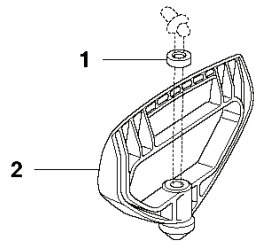

Q K960

**K12 FD
FIRE-RESCUE**

Rescue

9 — **Husqvarna Rescue**
max. 6"100 rpm
ANSI-Z 89.1, ANSI-Z 89.2

10 — **ATTENTION**
This product has been certified for use by
trained fire rescue personnel only.