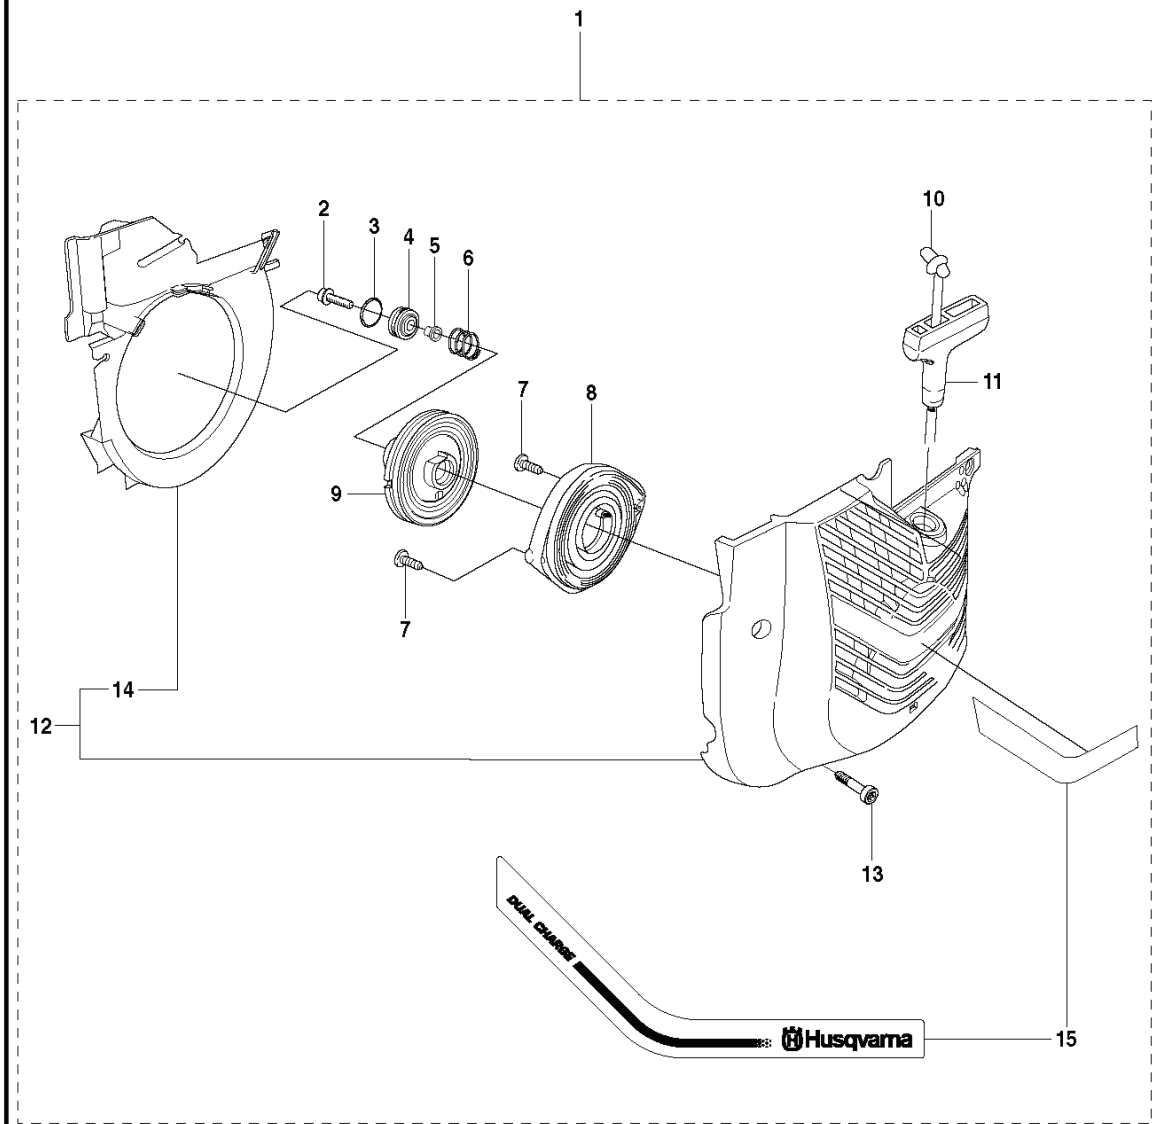

H K960

REF.	ART. NR	ARTIKELBESKRIVNING	ANMÄRKNING	KIT
1	506235913	STARTAPPARAT	Incl. 2 - 15	1
2	503210722	SKRUV IH SCT		1
3	740431300	O-RING		1
4	506251401	GENOMFÖRING		1
5	506263101	DISTANSHYLSA		1
6	506253001	TRYCKFJÄDER		1
7	503212810	SCREW CCRPANT		2
8	596293101	RETURFJÄDER		1
9	506258103	LINHJUL		1
10	506335615	LINA		1
10	506335650	STARTSNÖRE	50 m Coil	1
11	503127901	STARTHANDTAG		1
12	506337204	STARTKÅPA	Incl. 14	1
13	503215321	SKRUV ITXSCM		4
14	544287501	LUFTLEDARE		1
15	506272303	DEKAL		1