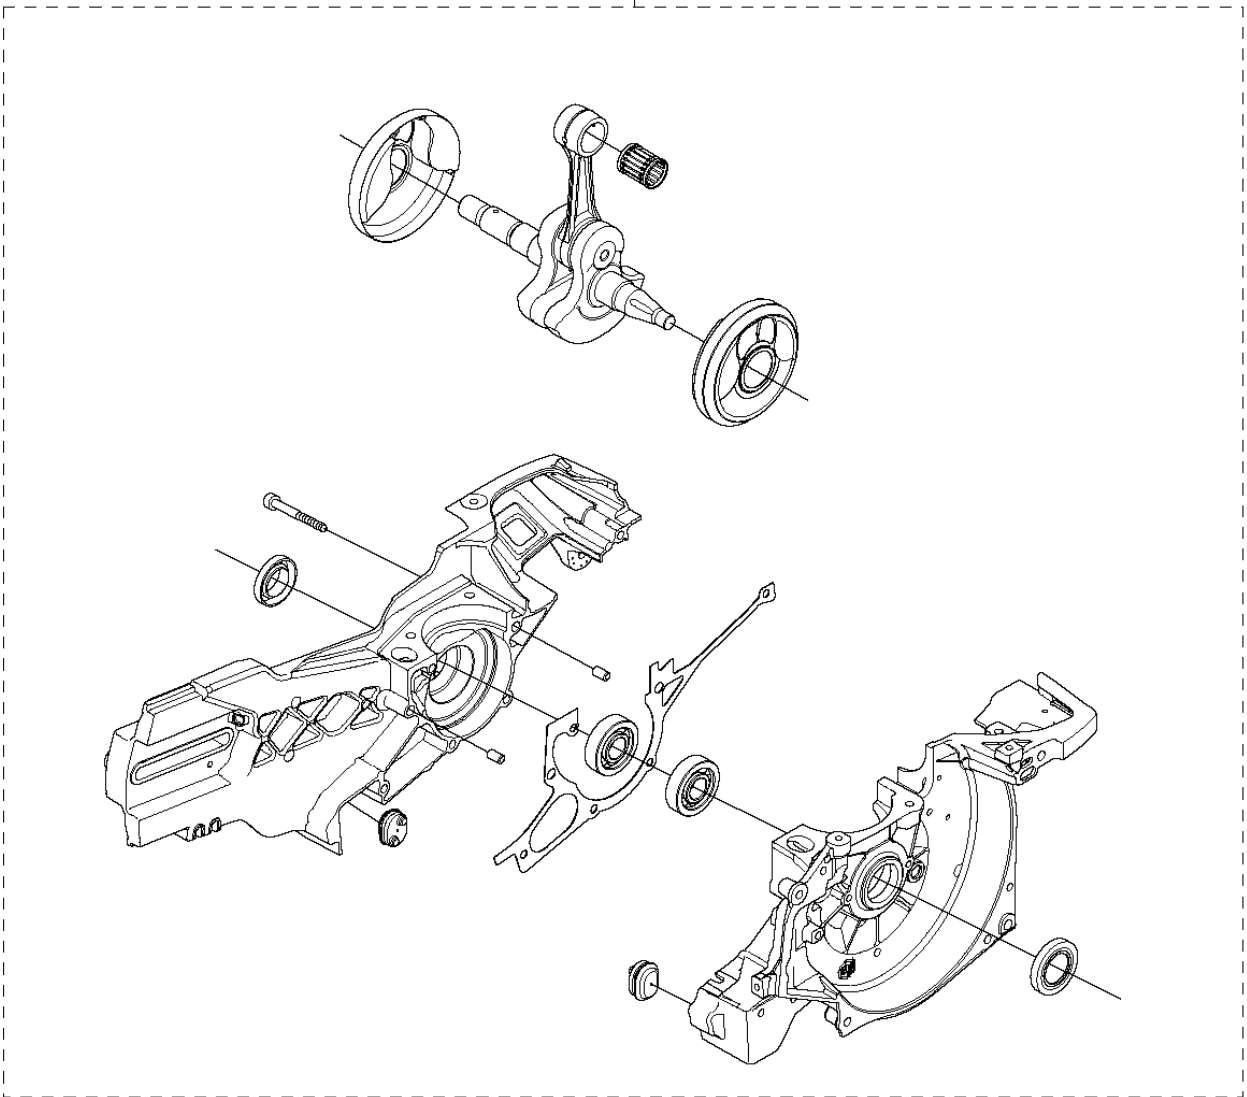

S K960

1

REF.	ART. NR	ARTIKELBESKRIVNING	ANMÄRKNING	KIT
1	544214704	VEVHUS KPL		1

R K960

1

REF.	ART. NR	ARTIKELBESKRIVNING	ANMÄRKNING	KIT
1	544214703	VEVHUS KPL		1

D K960

REF.	ART. NR	ARTIKELBESKRIVNING	ANMÄRKNING	KIT
1	544214702	VEVHUS KPL	Incl. 2 - 8	1
2	503215349	SKRUV ITXSCM		7
3	503260204	SEALING RING		2
4	501270801	STYRHYLSA		2
5	506413901	PACKNING		1
6	503250002	KULLAGER		2
7	544895401	RUBBER BUSHING		2
8	544229801	PACKNINGSSATS	Incl. 3, 5, 9, 10	1
9	506414001	PACKNING		1
10	506378101	PACKNING		1