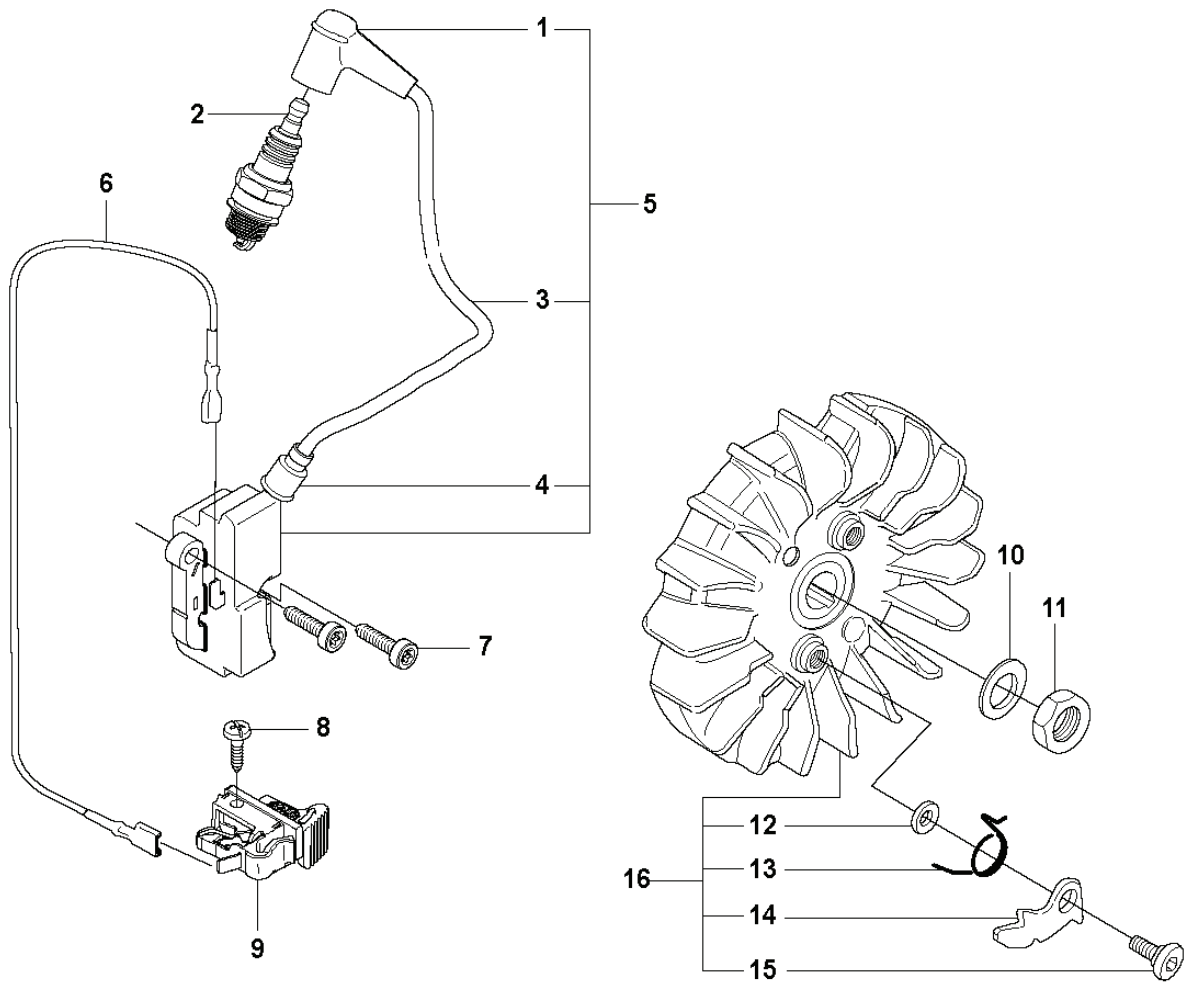

J K960

REF.	ART. NR	ARTIKELBESKRIVNING	ANMÄRKNING	KIT
1	501485402	TÄNDSTIFTSSKYDD		1
2	503235111	TÄNDSTIFT	RCJ 6Y	1
3	506387834	TÄNDKABEL		1
4	505277516	SLADDHYLSA		1
5	544047503	TÄNDMODUL	Incl. 1, 3, 4	1
6	501839801	KABEL		1
7	503215320	SKRUV ITXSCM		2
8	503212806	SCREW CCRPANT		1
9	506318602	STOPPKONTAKT		1
10	503230101	BRICKA		1
11	503221011	MUTTER (HEXAGON)		1
12	503230042	BRICKA		2
13	501634801	FJÄDER		2
14	501673203	MEDBRINGARHAKE		2
15	501819901	SCREW		2
16	506272702	SVÄNGHJUL	Incl. 12 - 15	1