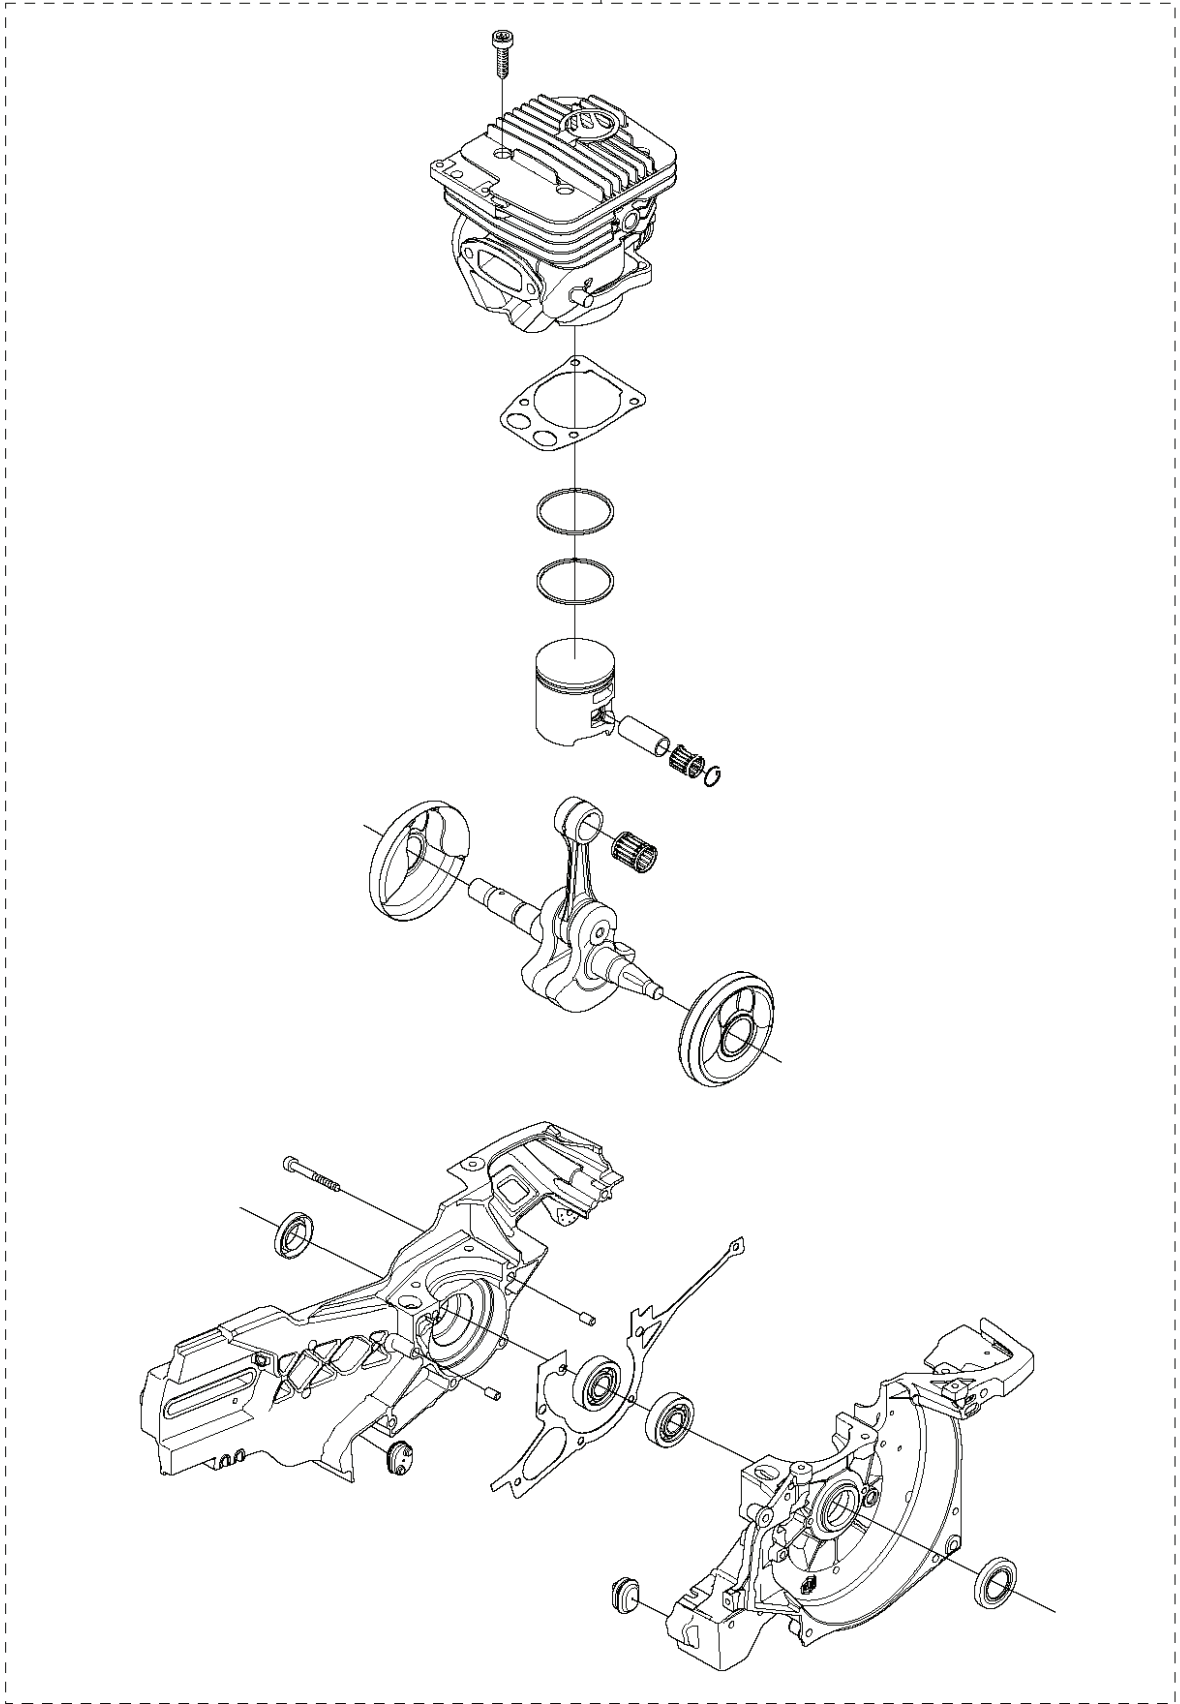

REF.	ART. NR	ARTIKELBESKRIVNING	ANMÄRKNING	KIT
1	502623201	FÖRGASARE	2 - 32	1
2	503117501	SCREW		4
3	544896201	PUMP COVER		1
4	544897201	DIAPHRAGM PUMP	A, B	1
5	503117201	PACKNING	A, B	1
6	504135201	VENTIL		1
7	544896701	AXEL		1
8	544111501	SCREW		2
9	544896401	AXEL		1
10	504135301	VENTIL		1
11	544956801	FJÄDER		1
12	505316748	BRICKA		2
13	503564501	SEAL		2
14	501666101	NÄT	B	1
15	503117701	FJÄDER		1
16	503117101	KULA		1
17	530035157	PLUGG		1
18	537002601	DISTANSBRICKA		1
19	544896001	HÄVARM		1
20	501468701	SCREW		1
21	544897601	SCREW		1
22	503574101	PLUGG		1
23	503632501	VALVE -INLET NEEDLE	A, B	1
24	503117601	FJÄDER		1
25	505316734	HÄVARM	B	1
26	505316731	TAPP	B	1
27	505316717	SCREW		1
28	544897101	PACKNING	A, B	2
29	544897401	DIAPHRAGM ASSY	A, B	1
30	544897901	PLATTA		1
31	544896301	KÅPA		1
32	537002001	SCREW		4
33	502445801	PACKNINGSSATS		1
34	502445901	REPARATIONSSATS		1

S K960

1