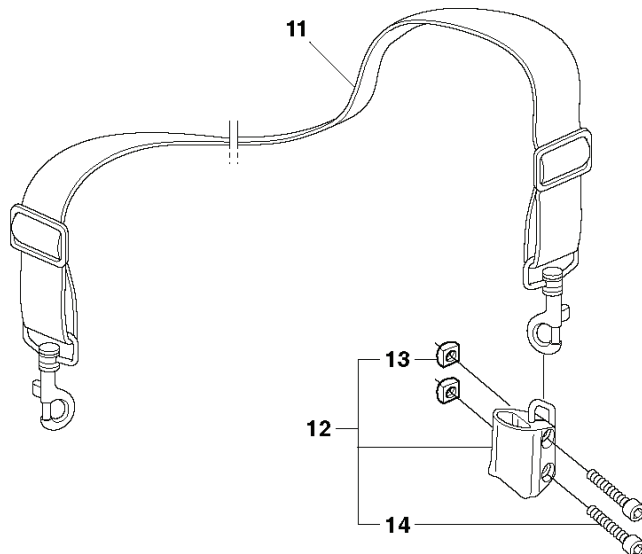

J K960

REF.	ART. NR	ARTIKELBESKRIVNING	ANMÄRKNING	KIT
1	501485402	TÄNDSTIFTSSKYDD		1
2	503235111	TÄNDSTIFT	RCJ 6Y	1
3	506387834	TÄNDKABEL		1
4	505277516	SLADDHYLSA		1
5	544047503	TÄNDMODUL	Incl. 1, 3, 4	1
6	501839801	KABEL		1
7	503215320	SKRUV ITXSCM		2
8	503212806	SCREW CCRPANT		1
9	506318602	STOPPKONTAKT		1
10	503230101	BRICKA		1
11	503221011	MUTTER (HEXAGON)		1
12	503230042	BRICKA		2
13	501634801	FJÄDER		2
14	501673203	MEDBRINGARHAKE		2
15	501819901	SCREW		2
16	506272702	SVÄNGHJUL	Incl. 12 - 15	1

Q K960

**K12 FD
FIRE-RESCUE**

Rescue

9 — **Husqvarna Rescue**
max. 6"100 rpm
ANSI-Z 89.1, ANSI-Z 89.2

10 — **ATTENTION**
This product has been certified for use by
trained fire rescue personnel only.

REF.	ART. NR	ARTIKELBESKRIVNING	ANMÄRKNING	KIT
1	503142902	BRICKA		1
2	506297502	STARHANDTAG		1
3	506322002	DEKAL		1
4	506302302	DEKAL		1
5	506340524	WHEEL GUARD ASSY	"Rescue 14". Incl. 6 - 8"	1
5	506340528	SPRÄNGSKYDD	"Rescue 12". Incl. 6 - 8"	1
6	725533155	SKRUV IHSCM		1
7	506344602	HANDTAG		1
8	506266302	SKONING		2
9	544890601	DEKAL	"14"	1
9	544890603	DEKAL	"12"	1
10	506322202	DEKAL		1
11	506297601	AXELREM		1
12	506302505	FÄSTE	Incl. 13, 14	1
13	503226504	MUTTER 4-KANT		2
14	503215312	SKRUV ITXSCM		2

H K960

REF.	ART. NR	ARTIKELBESKRIVNING	ANMÄRKNING	KIT
1	506235913	STARTAPPARAT	Incl. 2 - 15	1
2	503210722	SKRUV IH SCT		1
3	740431300	O-RING		1
4	506251401	GENOMFÖRING		1
5	506263101	DISTANSHYLSA		1
6	506253001	TRYCKFJÄDER		1
7	503212810	SCREW CCRPANT		2
8	596293101	RETURFJÄDER		1
9	506258103	LINHJUL		1
10	506335615	LINA		1
10	506335650	STARTSNÖRE	50 m Coil	1
11	503127901	STARTHANDTAG		1
12	506337204	STARTKÅPA	Incl. 14	1
13	503215321	SKRUV ITXSCM		4
14	544287501	LUFTLEDARE		1
15	506272303	DEKAL		1