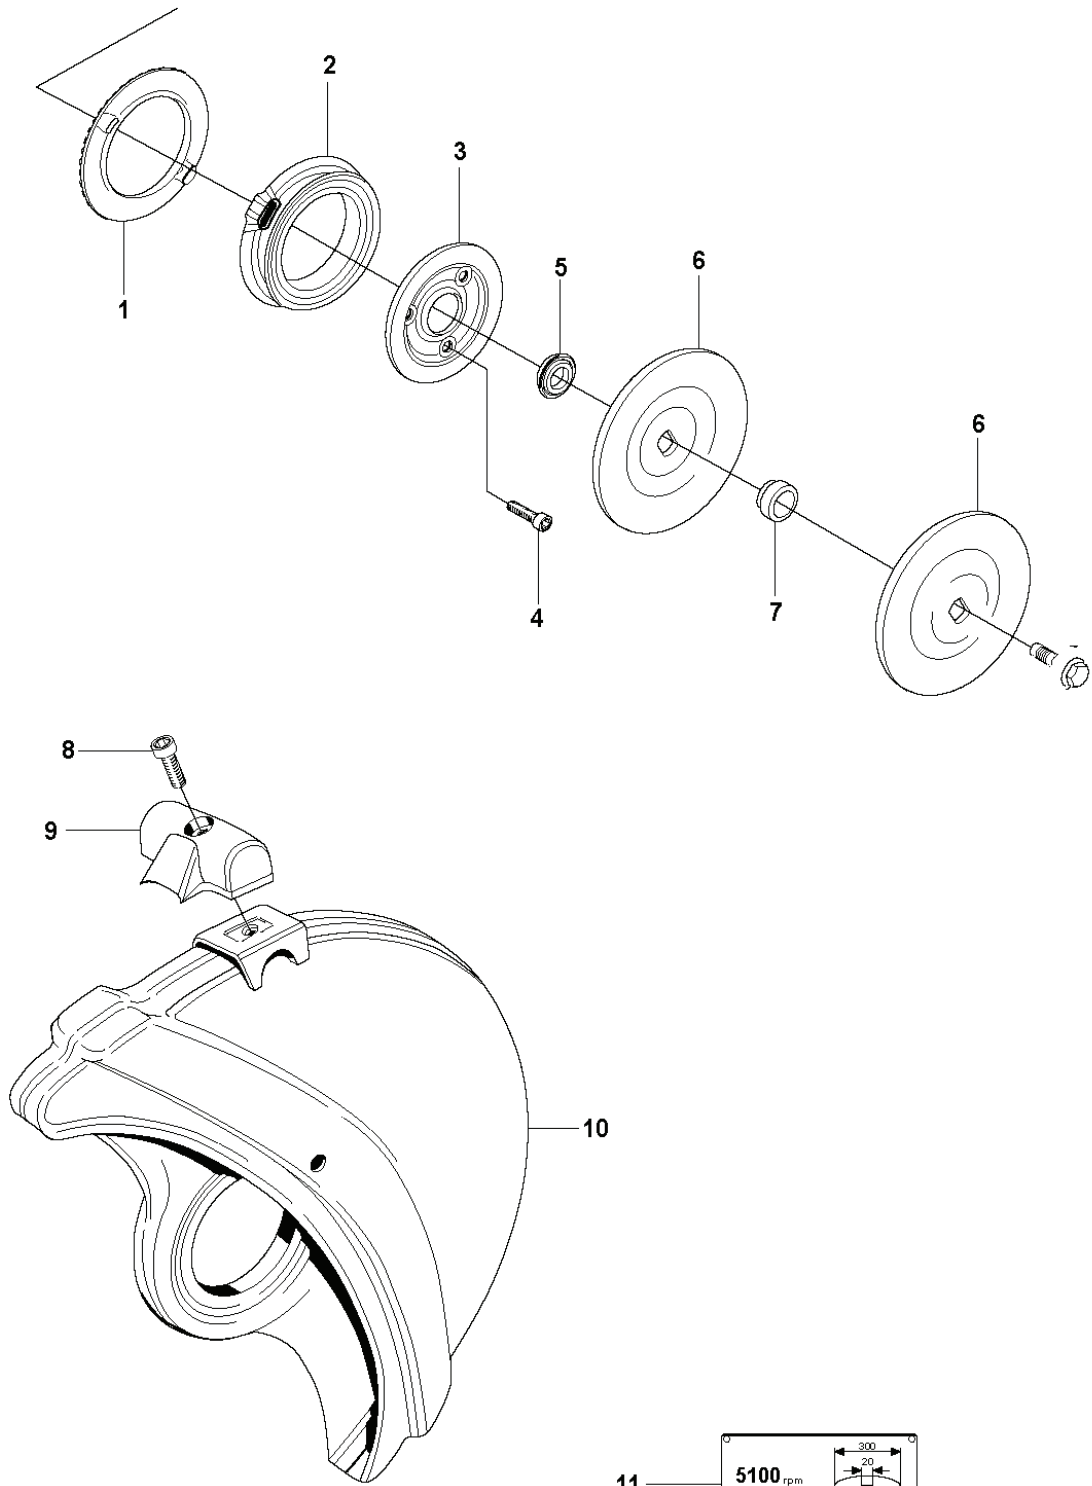

B K960

11 — 5100 rpm
Husqvarna
Made in Sweden

REF.	ART. NR	ARTIKELBESKRIVNING	ANMÄRKNING	KIT
1	506266401	NÄT		1
2	506266302	SKONING		1
3	506266501	FLÄNS		1
4	725532955	SKRUV IHSCM		3
5	506324801	STÖDFLÄNS		3
6	506028701	FLÄNSBRICKA	Diam 105	1
6	506070901	FLÄNSBRICKA	Diam 116	1
7	506379620	KIT	Diam 20	1
7	506379622	BUSHING	Diam 22,2	1
7	506379625	KIT	Diam 25	1
7	506028830	BUSHING	Diam 30,5	1
8	725533155	SKRUV IHSCM		1
9	506344602	HANDTAG		1
10	506340502	SPRÅNGSKYDD	"12". Incl. 2. 9. 10"	1
10	506340504	SPRÅNGSKYDD	"14". Incl. 2. 9. 10"	1
10	506340506	SKYDD	"16". Incl. 2. 9. 10"	1
11	506284104	DEKAL	"12". Diam 1"	1
11	506284102	DEKAL	"12". Diam 20 mm"	1
11	506284114	DEKAL	"14". Diam 1"	1
11	506284112	DEKAL	"14". Diam 20 mm"	1
11	506284124	DEKAL	"16". Diam 1"	1
11	506284122	DEKAL	"16". Diam 20 mm"	1