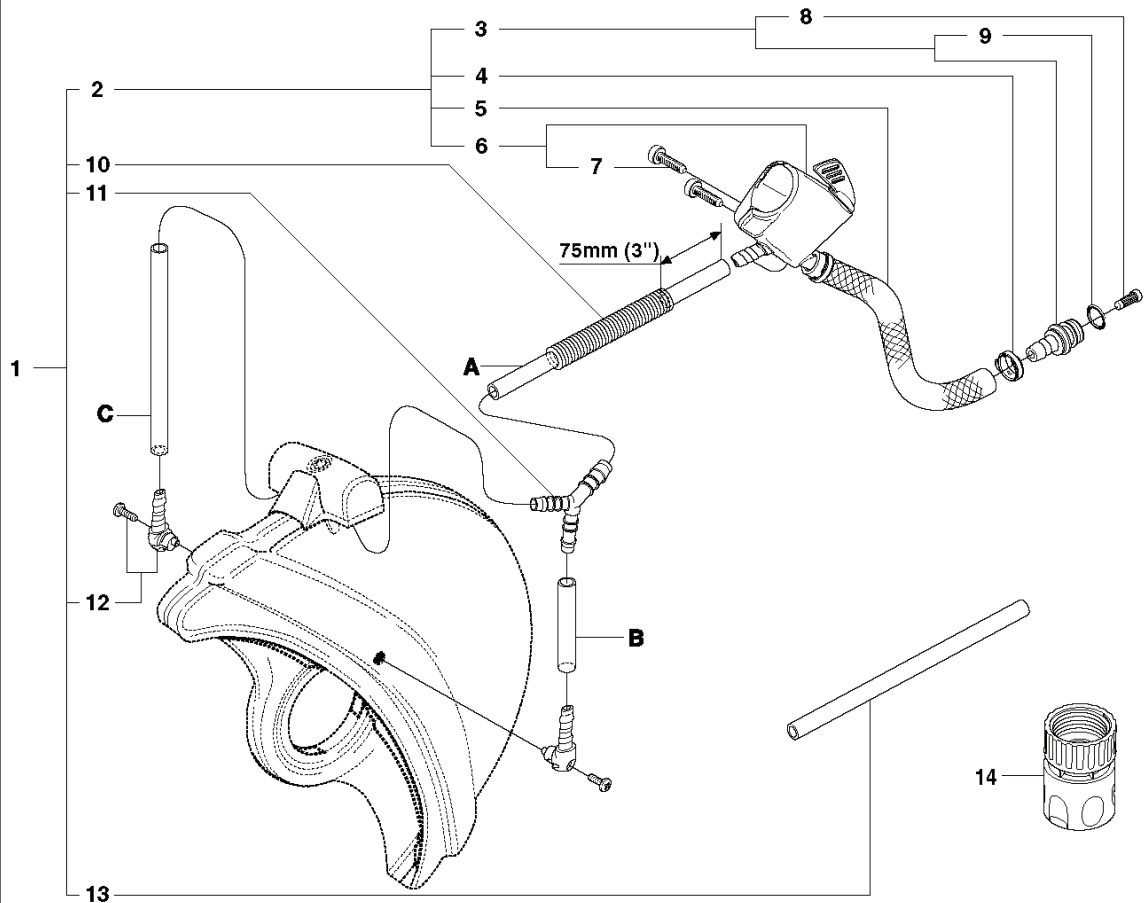

N K960

3

6

REF.	ART. NR	ARTIKELBESKRIVNING	ANMÄRKNING	KIT
1	506382601	VERKTYG	Torx 27	1
2	502215801	SKIFTNYCKEL	4 mm	1
3	544229801	PACKNINGSSATS	Incl. 4, 5, 6, 7	1
4	503260204	SEALING RING		2
5	506414001	PACKNING		1
6	506413901	PACKNING		1
7	506378101	PACKNING		1

P K960

Product		A (mm)	B (mm)	C (mm)
K960	12"	240	240	45
	14"	240	280	45
	16"	270	360	45

REF.	ART. NR	ARTIKELBESKRIVNING	ANMÄRKNING	KIT
1	544003102	SLANGSATS	"12", 14". Incl. 2, 10 - 13"	1
1	544003105	SLANGSATS	"16". Incl. 2, 11 - 13"	1
2	506385904	SLANG KPL	Incl. 3 - 6	1
3	506295702	NIPPEL	Incl. 7	1
4	506095606	SLANGKLÄMMA		2
5	506097502	SLANG	L=230 mm	1
6	506386012	VENTIL KPL	Incl. 7	1
7	503215420	SCREW ITX SCT		2
8	506298801	FILTER	Incl. 9	1
9	503263021	O-RING		1
10	506352701	PROTECTIVE SPRING	"16" only	1
11	506328701	Y-TUBE		2
12	506295601	NIPPEL		1
13	506095824	SLANG	800 mm	1
14	503266002	KOPPLING		1