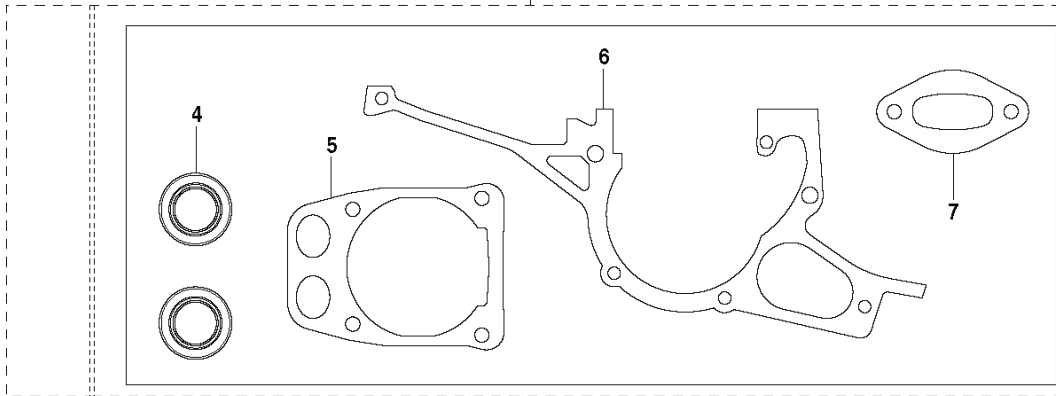

N K960

3

6

REF.	ART. NR	ARTIKELBESKRIVNING	ANMÄRKNING	KIT
1	506382601	VERKTYG	Torx 27	1
2	502215801	SKIFTNYCKEL	4 mm	1
3	544229801	PACKNINGSSATS	Incl. 4, 5, 6, 7	1
4	503260204	SEALING RING		2
5	506414001	PACKNING		1
6	506413901	PACKNING		1
7	506378101	PACKNING		1