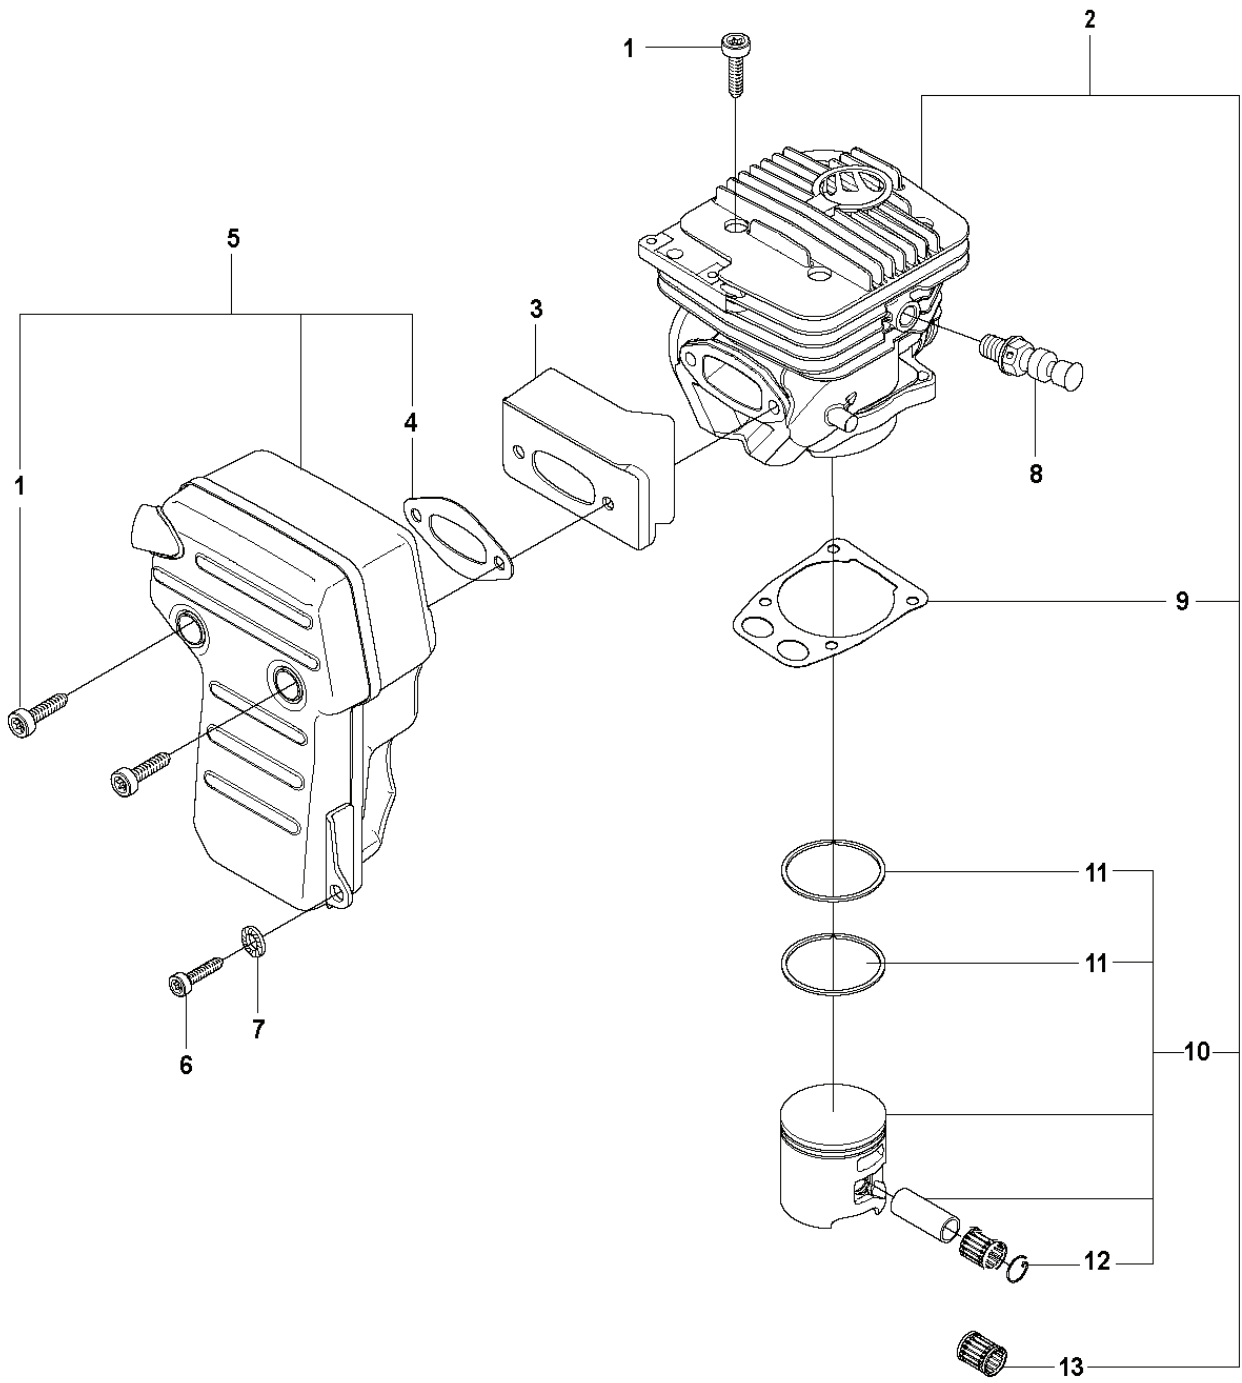

E K960

REF.	ART. NR	ARTIKELBESKRIVNING	ANMÄRKNING	KIT
1	544218401	SKRUV ITXSCM		6
2	544935602	CYLINDER KPL	Incl. 9, 10, 13	1
3	577997602	VÄRMEAVLEDARE		1
4	506378101	PACKNING		1
5	506372803	LJUDDÄMPARE KPL	Incl. 1, 4	1
6	503215325	SKRUV ITXSCM		1
7	503230402	BRICKA		1
8	503665601	DEKOMPRESSIVENTIL		1
9	506414001	PACKNING		1
10	506413202	KOLV	Incl. 11, 12	1
11	503289035	KOLVRING		2
12	737441300	SPÄRRING		2
13	503256101	NÅLLAGER		1