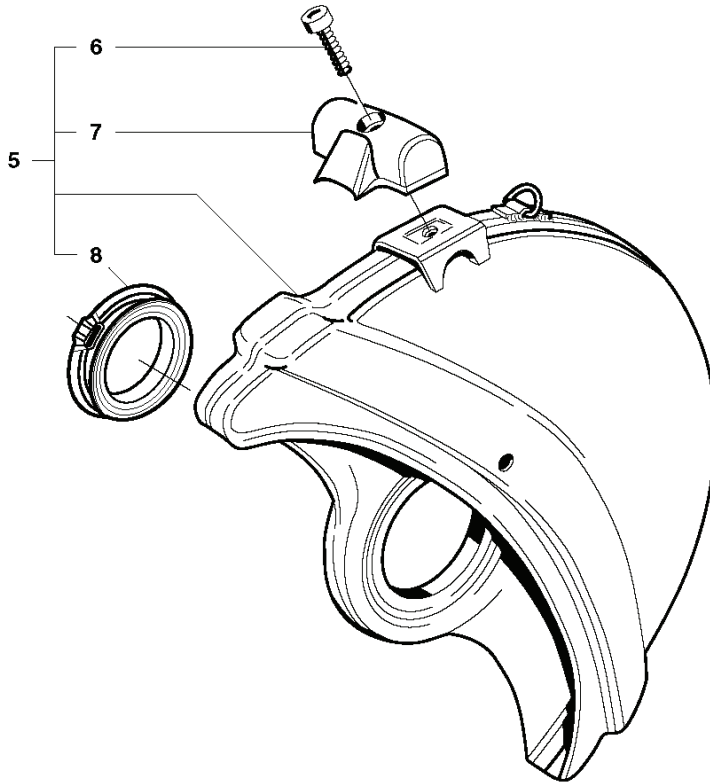

Q K960

**K12 FD
FIRE-RESCUE**

Rescue

9 — **Husqvarna Rescue**
max. 6"100 rpm
ANSI-Z 89.1, ANSI-Z 89.2

10 — **ATTENTION**
This product has been certified for use by
trained fire rescue personnel only.