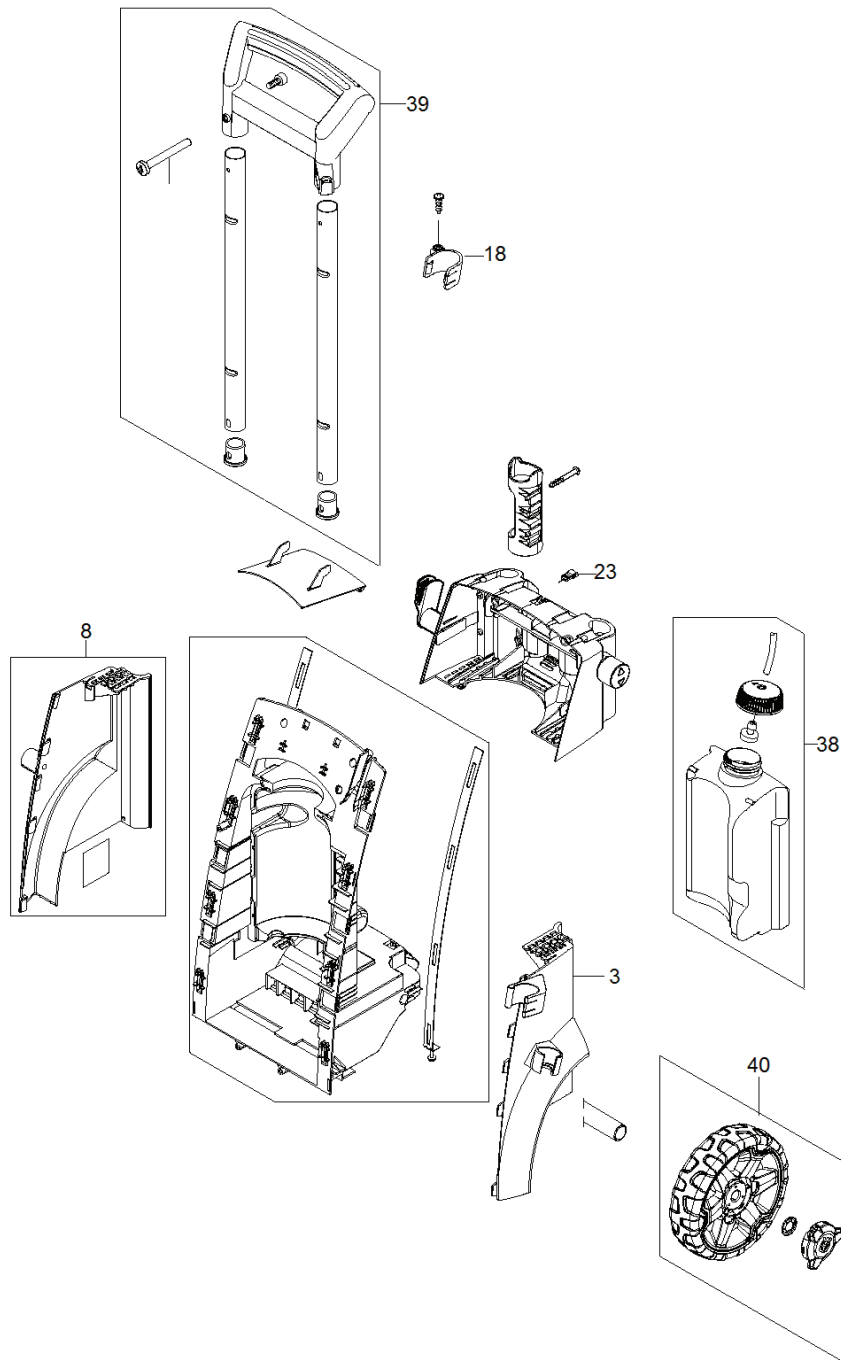

RESERVDELSKATALOG
: HUSQVARNA PW 460

Reservdelslista

RESERVDELSLISTA

OVERVIEW FRONT
PW 460

2017.03.22
2017.08.02

REF.	ART. NR	ARTIKELBESKRIVNING	ANMÄRKNING	KIT
2	592617689	SNABBKOPPLING	QUICK COUPLING MALE W. INTERNAL THREAD	1
3	593660801	FRAMKÅPA		1
5	596288601	FÄSTE		1
6	597958101	HÅLLARE		1
7	596027301	STÖD		1
8	592617708	KNOPP	TURNING KNOB DARK GREY	1
10	592617709	KNOPP	TURNING KNOB D6X5 DARK GREY	1
11	592617668	O-RING	O-RING 10.2X2.5 NBR 70	1
12	596027401	BRYTARE		1
13	592617665	BRYTARE	ON/OFF SWITCH K2-12- 2115C SP	1
15	592617623	VENTIL	DOSING VALVE ANGLED SP	1
16	592617641	SLANG	HOSE CLIP R12	1
17	592617639	SLANG	HOSE 6X3	1
19	596027101	SKÄRM		1
21	592617611	KONDENSATOR	CAPACITOR 50UF 450V DI. SP	1
27	597326001	KNOPP		1

OVERVIEW BACK
PW 460

2017.03.22
2017.08.02

REF.	ART. NR	ARTIKELBESKRIVNING	ANMÄRKNING	KIT
3	599988801	STÖTFÅNGARE		1
8	599988901	STÖTFÅNGARE		1
18	596026401	HÅLLARE		1
23	596024901	CLEANER		1
38	596027501	TANK		1
39	596026001	HANDTAGSKONSOL		1
40	596027801	HJUL KIT		1

HOSE REEL
PW 460

2015.02.11
2017.08.02

REF.	ART. NR	ARTIKELBESKRIVNING	ANMÄRKNING	KIT
2	593095701	HANDTAG	HANDLE OF HOSE REEL PRO	1
9	592617670	O-RING	O-RING 14.3X2.4 NITRIL 70 SH	1
11	592807501	ADAPTER	ADAPTOR SYSTEM ALTO	1
12	592617613	SLANGKOPPLING	CONNECTION HOSE SP	1
13	592617671	O-RING	O-RING 5.28X1.78 NITRIL 90 SH	1
17	596026801	SPOLE		1
18	596026901	SPOLE		1