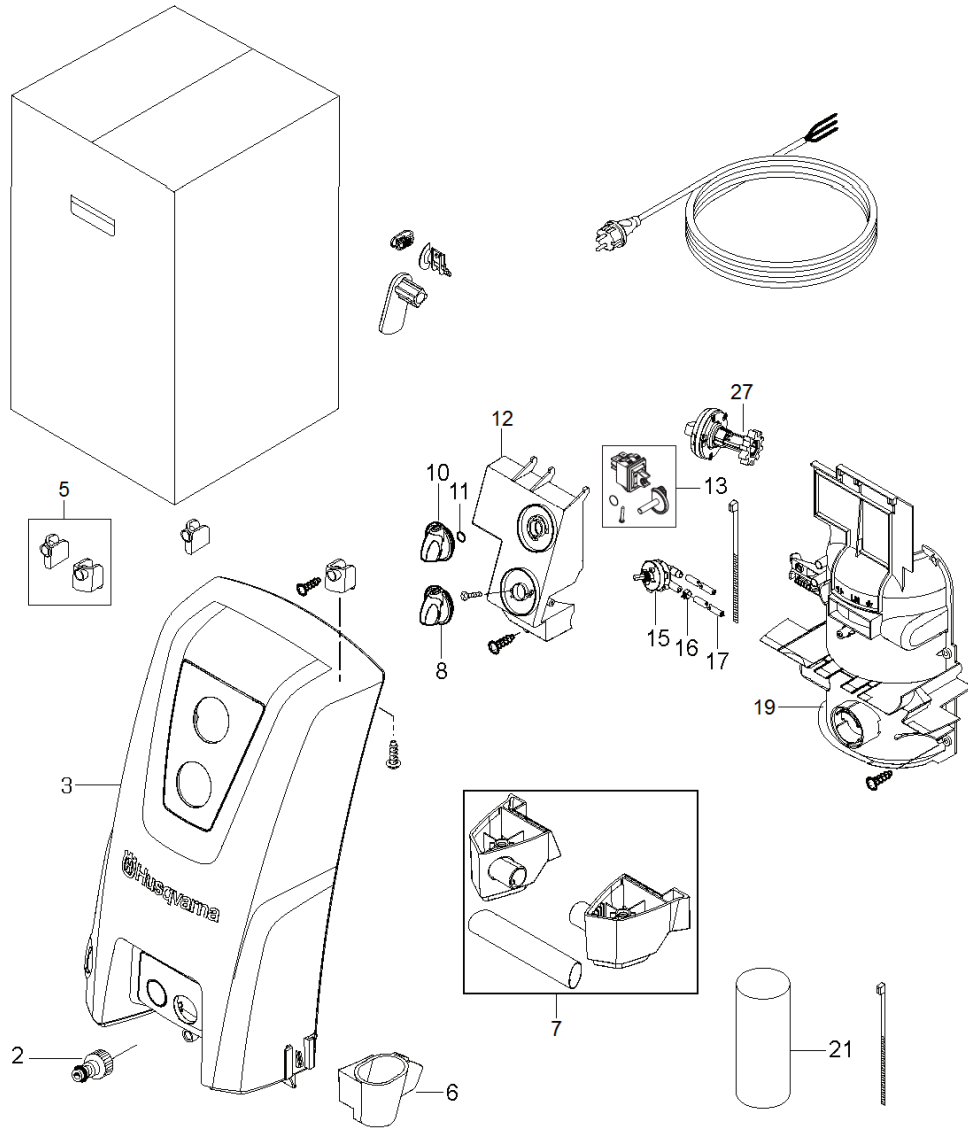

RESERVDELSKATALOG
: HUSQVARNA PW 460

Reservdelslista

RESERVDELSLISTA

OVERVIEW FRONT
PW 460

2017.03.22
2017.08.02

REF.	ART. NR	ARTIKELBESKRIVNING	ANMÄRKNING	KIT
2	592617689	SNABBKOPPLING	QUICK COUPLING MALE W. INTERNAL THREAD	1
3	593660801	FRAMKÅPA		1
5	596288601	FÄSTE		1
6	597958101	HÅLLARE		1
7	596027301	STÖD		1
8	592617708	KNOPP	TURNING KNOB DARK GREY	1
10	592617709	KNOPP	TURNING KNOB D6X5 DARK GREY	1
11	592617668	O-RING	O-RING 10.2X2.5 NBR 70	1
12	596027401	BRYTARE		1
13	592617665	BRYTARE	ON/OFF SWITCH K2-12- 2115C SP	1
15	592617623	VENTIL	DOSING VALVE ANGLED SP	1
16	592617641	SLANG	HOSE CLIP R12	1
17	592617639	SLANG	HOSE 6X3	1
19	596027101	SKÄRM		1
21	592617611	KONDENSATOR	CAPACITOR 50UF 450V DI. SP	1
27	597326001	KNOPP		1

OVERVIEW BACK
PW 460

2017.03.22
2017.08.02

REF.	ART. NR	ARTIKELBESKRIVNING	ANMÄRKNING	KIT
3	599988801	STÖTFÅNGARE		1
8	599988901	STÖTFÅNGARE		1
18	596026401	HÅLLARE		1
23	596024901	CLEANER		1
38	596027501	TANK		1
39	596026001	HANDTAGSKONSOL		1
40	596027801	HJUL KIT		1

HOSE REEL
PW 460

2015.02.11
2017.08.02

REF.	ART. NR	ARTIKELBESKRIVNING	ANMÄRKNING	KIT
2	593095701	HANDTAG	HANDLE OF HOSE REEL PRO	1
9	592617670	O-RING	O-RING 14.3X2.4 NITRIL 70 SH	1
11	592807501	ADAPTER	ADAPTOR SYSTEM ALTO	1
12	592617613	SLANGKOPPLING	CONNECTION HOSE SP	1
13	592617671	O-RING	O-RING 5.28X1.78 NITRIL 90 SH	1
17	596026801	SPOLE		1
18	596026901	SPOLE		1