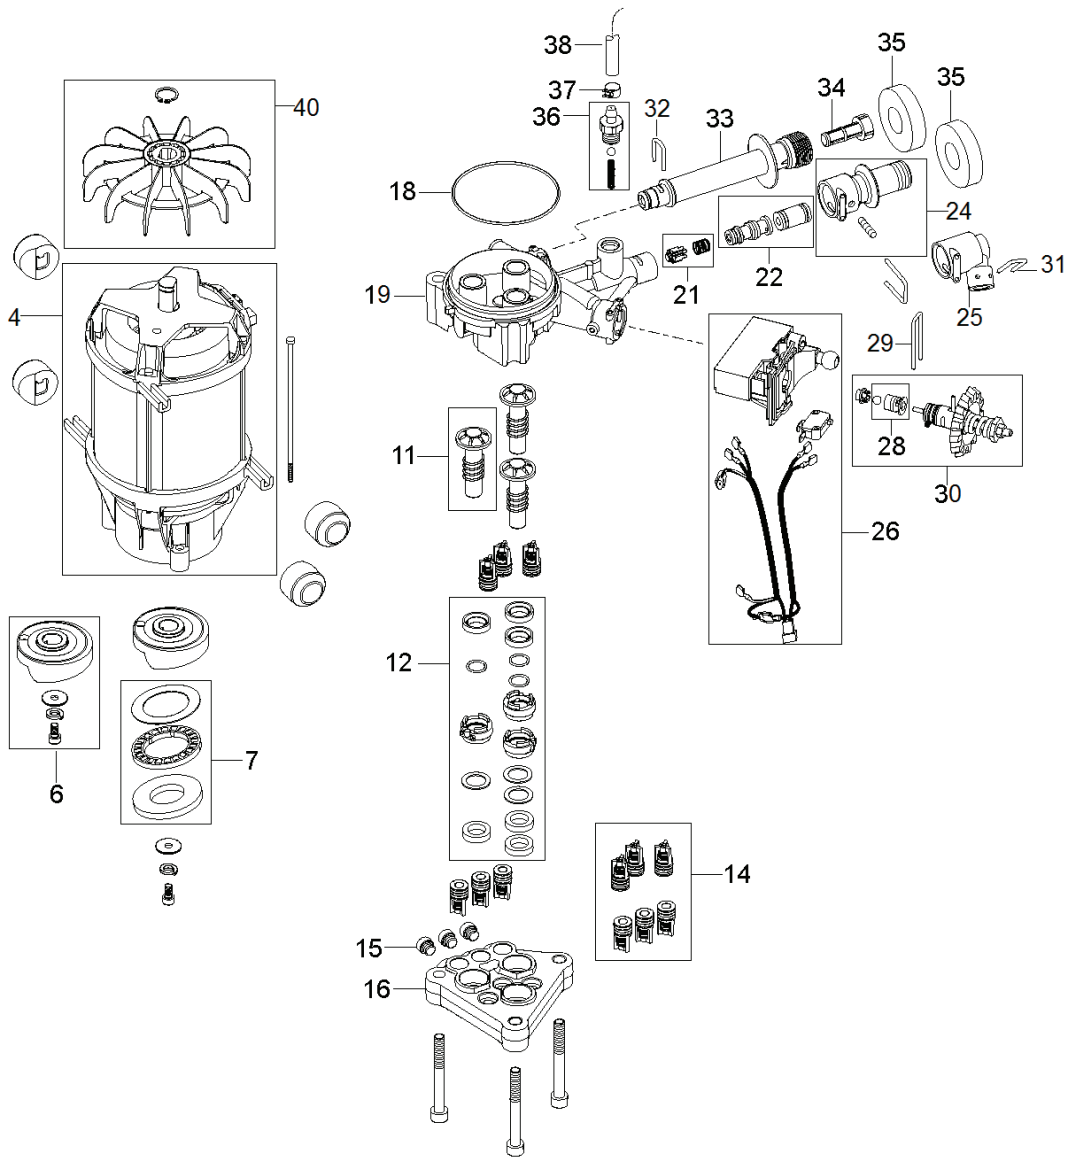

HOSE REEL
PW 460

2015.02.11
2017.08.02

REF.	ART. NR	ARTIKELBESKRIVNING	ANMÄRKNING	KIT
2	593095701	HANDTAG	HANDLE OF HOSE REEL PRO	1
9	592617670	O-RING	O-RING 14.3X2.4 NITRIL 70 SH	1
11	592807501	ADAPTER	ADAPTOR SYSTEM ALTO	1
12	592617613	SLANGKOPPLING	CONNECTION HOSE SP	1
13	592617671	O-RING	O-RING 5.28X1.78 NITRIL 90 SH	1
17	596026801	SPOLE		1
18	596026901	SPOLE		1

MOTOR PUMP UNIT
PW 460

2017.08.03
2017.08.03

REF.	ART. NR	ARTIKELBESKRIVNING	ANMÄRKNING	KIT
4	596678901	MOTOR		1
6	592617717	SKIVA	WOBBLE DISC 8.4 DEGREE SP (AU)	1
6	593130901	SKIVA	WOBBLE DISC 10 DEGREE SP (EU)	1
7	592617604	LAGER	BEARING REPAIR KIT	1
11	592617680	KOLV	PISTON CERAMIC REPKIT	3
12	592617690	SEAL KIT	REP SEALING SYS CERAMIC SP	1
14	592617712	SERVICE KIT	VALVE SYSTEM REPAIR KIT	1
15	592617681	PLUGG	PLUG WITH O-RING	3
16	592617620	TOPPLOCK	CYLINDERHEAD	1
18	592617666	O-RING	O-RING 80X2 NITRIL 70 SHORE	1
19	596679101	CYLINDER KIT		1
21	592617664	BACKVENTIL	NON RETURN VALVE SP	1
22	592617650	INJECTOR	INJECTOR 1.64MM SP	1
24	596026601	UTLOPPSRÖR		1
25	596026701	UTLOPPSRÖR		1
26	592617660	MIKROBRYTARE	MICRO SWITCH BOX SYSTEM SP	1
28	592617625	SERVICE KIT	EASY START SP	1
29	596289101	FÄSTE		1
30	592617711	VENTIL		1
31	596024701	FÄSTE		1
32	596024601	FÄSTE		1
33	592617716	INLOPP	WATER INLET SP	1
34	592617651	FILTER	INLET FILTER MESH SP	1
35	592617627	SEAL	FOAM SEAL FOR OUTLET & INLET	2
36	592617646	SLANG	HOSE TAIL	1
37	592617641	SLANG	HOSE CLIP R12	1
38	592617639	SLANG	HOSE diam. 6X3	1
40	596025301	FLÄKT		1