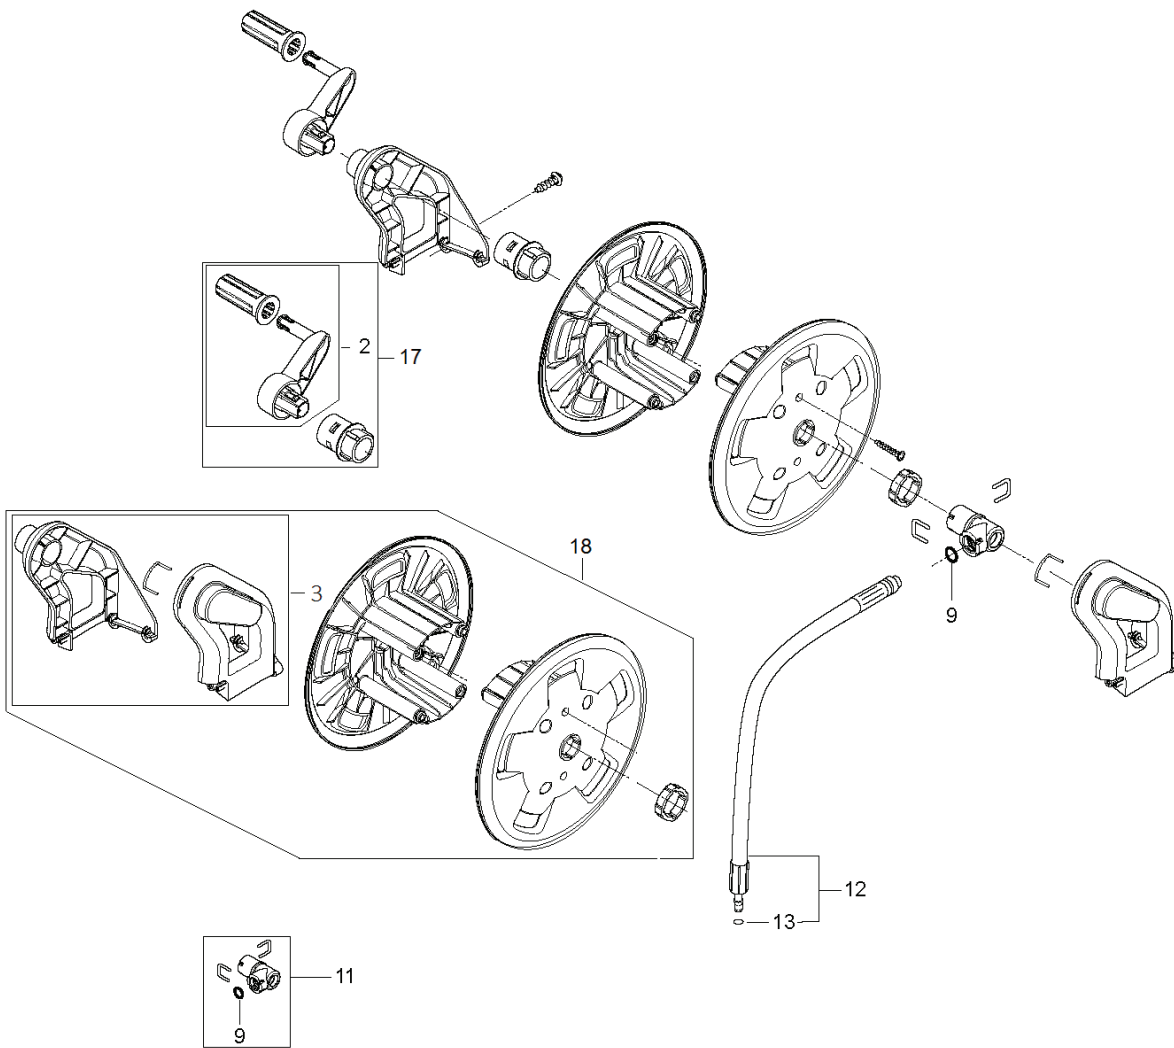

RESERVDELSKATALOG
: HUSQVARNA PW 460

Reservdelslista

RESERVDELSLISTA

OVERVIEW FRONT
PW 460

2017.03.22
2017.08.02

REF.	ART. NR	ARTIKELBESKRIVNING	ANMÄRKNING	KIT
2	592617689	SNABBKOPPLING	QUICK COUPLING MALE W. INTERNAL THREAD	1
3	593660801	FRAMKÅPA		1
5	596288601	FÄSTE		1
6	597958101	HÅLLARE		1
7	596027301	STÖD		1
8	592617708	KNOPP	TURNING KNOB DARK GREY	1
10	592617709	KNOPP	TURNING KNOB D6X5 DARK GREY	1
11	592617668	O-RING	O-RING 10.2X2.5 NBR 70	1
12	596027401	BRYTARE		1
13	592617665	BRYTARE	ON/OFF SWITCH K2-12- 2115C SP	1
15	592617623	VENTIL	DOSING VALVE ANGLED SP	1
16	592617641	SLANG	HOSE CLIP R12	1
17	592617639	SLANG	HOSE 6X3	1
19	596027101	SKÄRM		1
21	592617611	KONDENSATOR	CAPACITOR 50UF 450V DI. SP	1
27	597326001	KNOPP		1

HOSE REEL
PW 460

2015.02.11
2017.08.02

REF.	ART. NR	ARTIKELBESKRIVNING	ANMÄRKNING	KIT
2	593095701	HANDTAG	HANDLE OF HOSE REEL PRO	1
9	592617670	O-RING	O-RING 14.3X2.4 NITRIL 70 SH	1
11	592807501	ADAPTER	ADAPTOR SYSTEM ALTO	1
12	592617613	SLANGKOPPLING	CONNECTION HOSE SP	1
13	592617671	O-RING	O-RING 5.28X1.78 NITRIL 90 SH	1
17	596026801	SPOLE		1
18	596026901	SPOLE		1