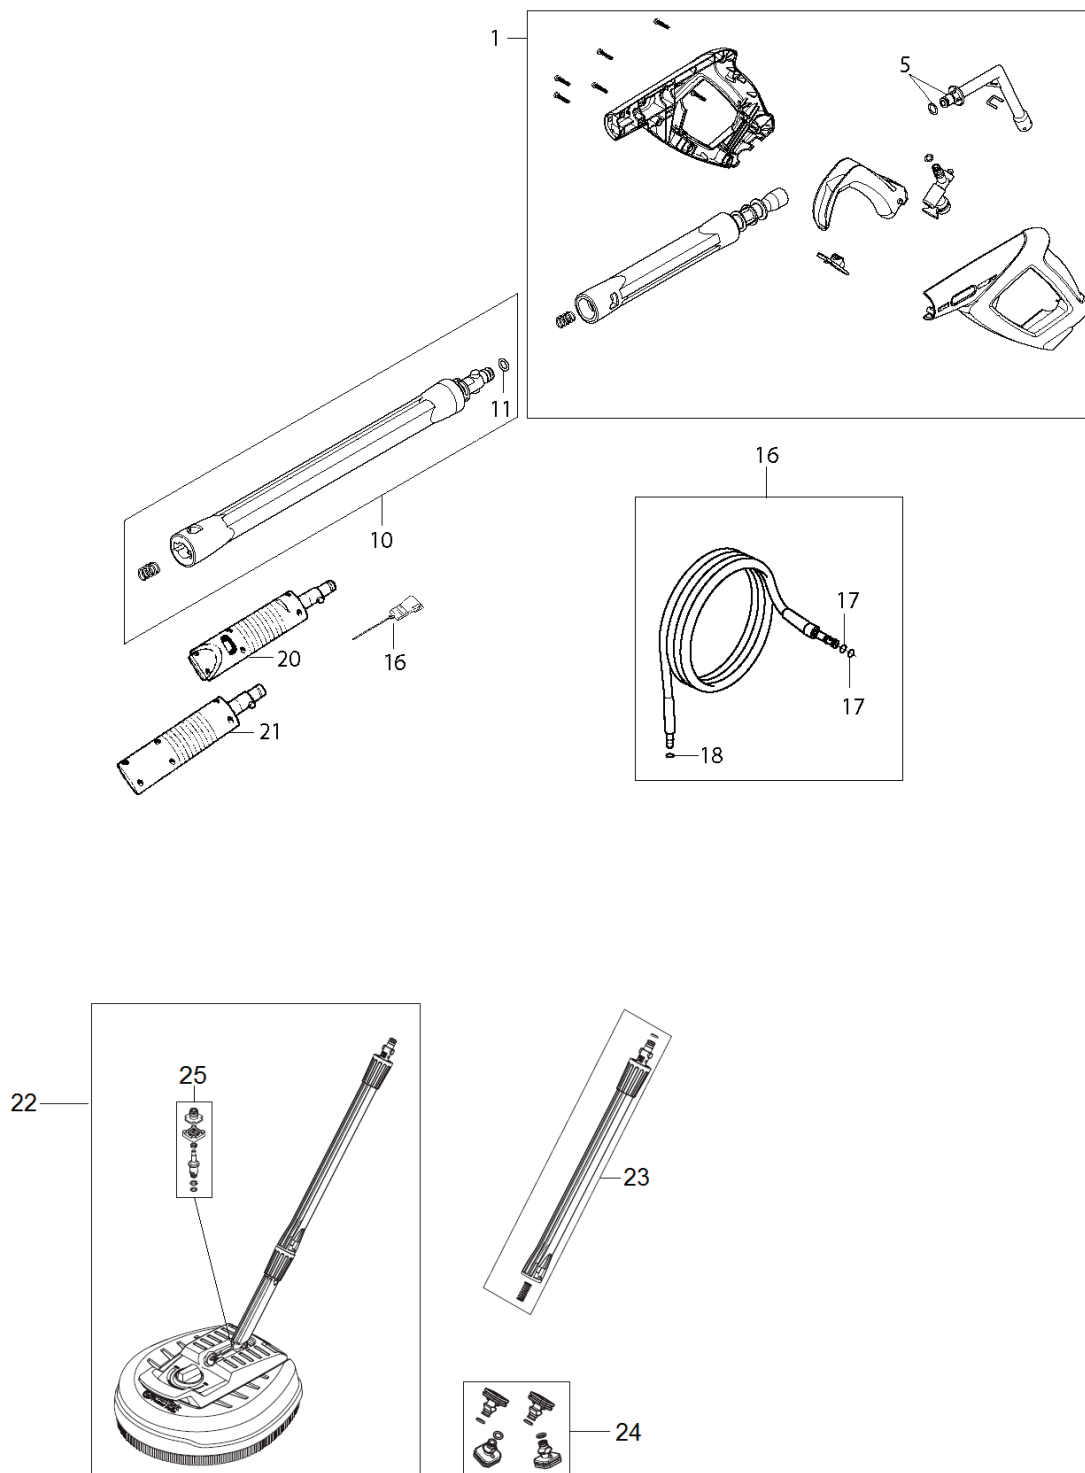

ACCESSORIES
PW 460

2017.04.21
2017.08.02

REF.	ART. NR	ARTIKELBESKRIVNING	ANMÄRKNING	KIT
1	592617636	PISTOL	G5 GUN DARK GREY	1
5	592617687	RÖR	PRESSURE TUBE W. O-RING	1
10	592617637	RÖR	G5 NOZZLE TUBE	1
11	740430700	O-RING	O-RING 9.3X2.4 NITRIL 90 SH	1
16	592617601	SLANG	15M SUPERFLEX HOSE	1
17	592617669	O-RING	O-RING 10X2 ULTRATHIN	2
18	740420300	O-RING	O-RING 5.1X1.6 VITON SH 90	1
20	592617707	MUNSTYCKE	TORNADO PR	1
20	531401601	MUNSTYCKE	GENTLE NOZZLE	1
21	592617682	MUNSTYCKE	POWER SPEED	1
21	531401301	MUNSTYCKE	ROUGH NOZZLE	1
22	590657801	PATIO CLEANER	SC 400	1
23	596454001	LANCE	SC 400	1
24	596454101	MUNSTYCKE	SC 400. Two(2) standard nozzles plus two(2) high intensity nozzles.	1
25	596678401	SERVICE KIT	SC 400. AXLE BEARING KIT.	1