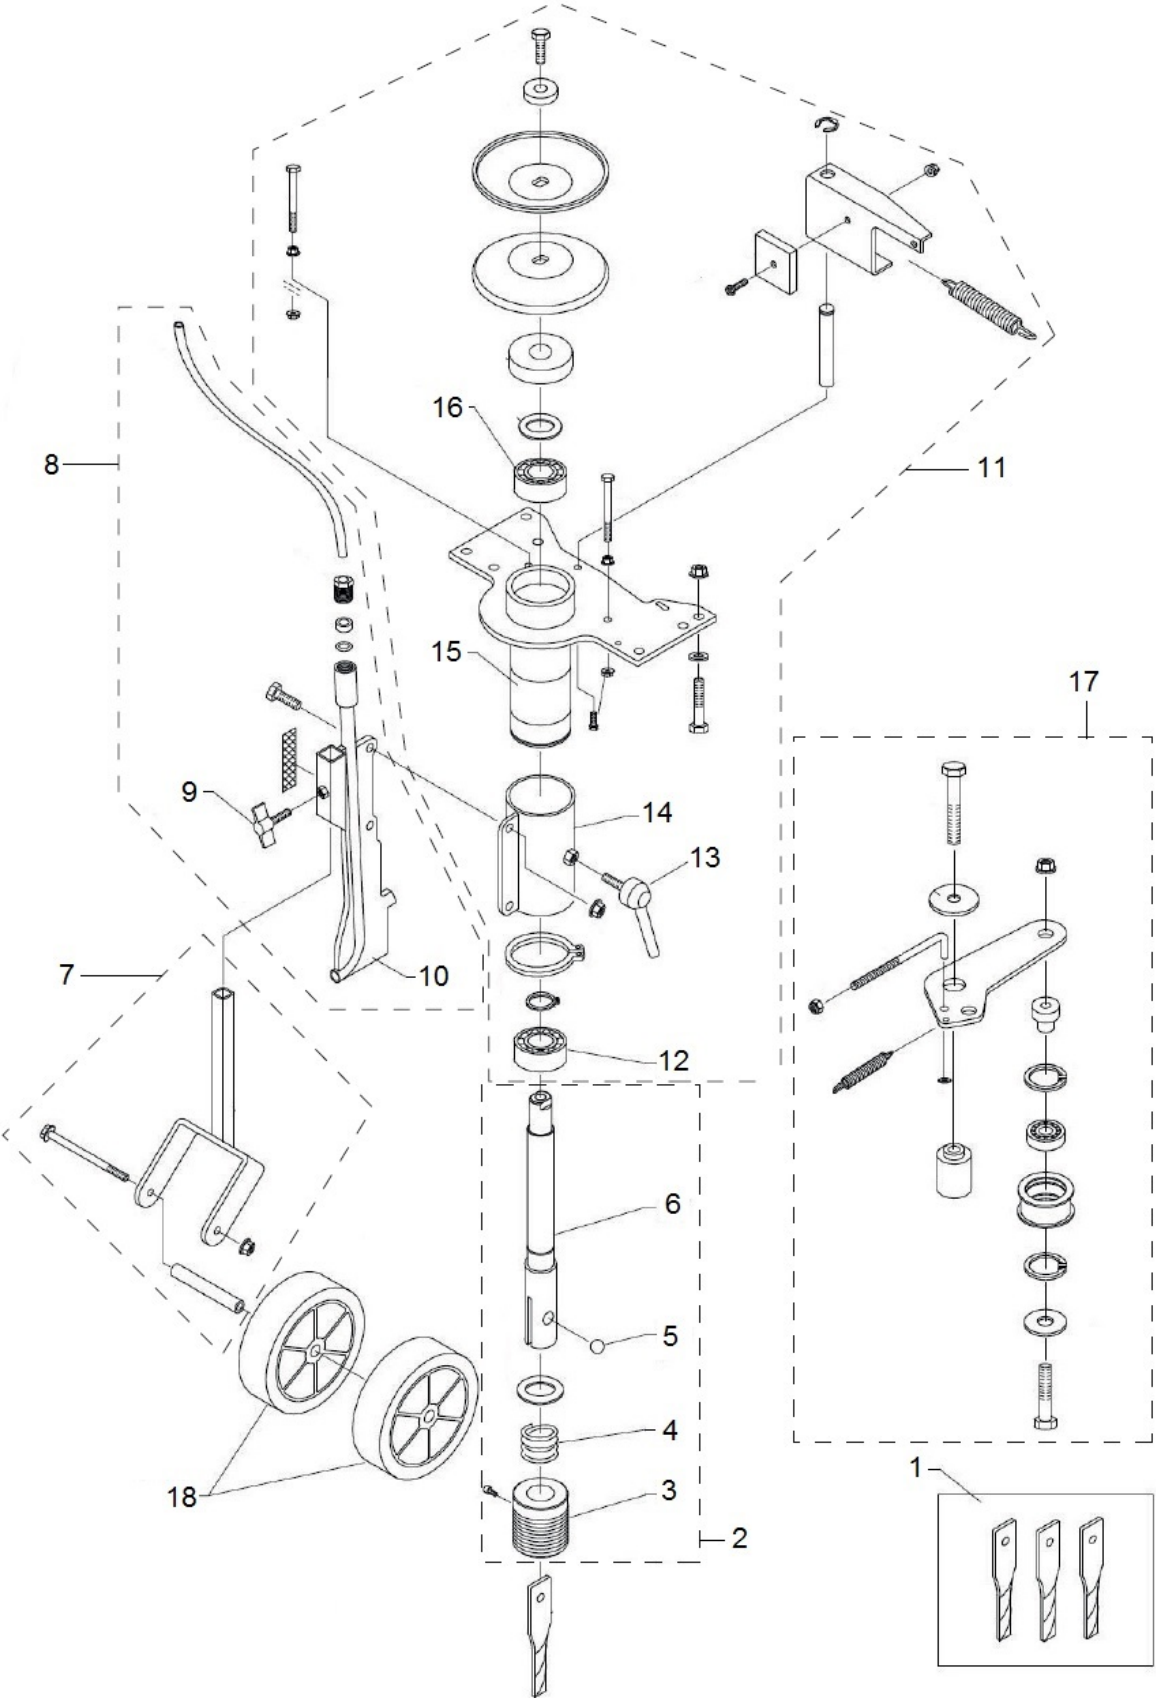

SPARE PARTS LIST

LAWN CARE EQUIPMENT

CL400, 967963501

Ref	Artikelnr	Beskrivning	Anmärkning	ANT SATS AL
1	597 04 84-01	BORR	SET OF 3PCS	1
2	597 04 83-01	SKÄRLÄNK KPL		1
3	597 76 42-01	HÅLLARE		1
4	597 76 43-01	FJÄDER		1
5	597 76 44-01	KULA		1
6	597 76 45-01	AXEL		1
7	597 71 25-01	SUPPORT ASSY		1
8	597 04 85-01	FRAME ASSY		1
9	597 04 90-01	KNOPP		1
10	597 50 00-01	STYRPLÅT		1
11	597 71 26-01	SUPPORT ASSY		1
12	597 76 46-01	KULLAGER		1
13	597 76 47-01	HANDTAG		1
14	597 76 48-01	STÖD		1
15	597 76 49-01	STÖD		1
16	597 76 50-01	KULLAGER		1
17	597 72 02-01	BORR		1
18	597 04 93-01	HJUL		1

Ref	Artikelnr	Beskrivning	Anmärkning	ANT SATS AL
1	597 76 34-01	HJUL KPL		1
2	597 76 35-01	HJUL KPL		1
3	597 04 97-01	AXEL		1
4	597 08 33-01	AXEL		1
5	597 71 33-01	AXEL		1
6	597 71 34-01	AXEL		1
7	597 76 36-01	KEDJA		1
7A	597 04 95-01	KEDJA	CHAIN LINK	1
8	597 71 35-01	AXEL		1
9	597 71 36-01	KULLAGER		1
10	597 71 31-01	HJUL KIT		1
11	597 71 32-01	HJUL KIT		1
12	597 76 37-01	KÅPA		1
13	597 76 38-01	RAM		1
14	597 76 39-01	STÖD		1
15	597 76 40-01	DREV		1
16	597 71 37-01	GEARBOX SYSTEM		1
17	597 71 38-01	FÄSTE		1
18	597 04 91-01	REM		1
19	597 76 41-01	REMSKIVA		1
20	597 04 89-01	REM		1
21	597 76 53-01	REMSKIVA		1

Ref	Artikelnr	Beskrivning	Anmärkning	ANT SATS AL
1	597 71 40-01	HÄVARM		1
2	597 71 39-01	KABELSATS		1
3	597 71 41-01	STYRE KPL		1
4	597 71 43-01	HÄVARM KPL.		1
5	597 71 44-01	HÄVARM KPL.		1
6	597 76 51-01	FJÄDER		1
7	597 04 88-01	KABEL		1
8	597 04 87-01	KABEL		1
9	597 71 42-01	HANDTAG		1
10	597 71 45-01	KABELSATS		1
11	597 81 61-01	HANDTAG		1
12	597 04 86-01	KABEL		1
13	597 81 62-01	STYRE KPL		1
14	597 81 63-01	TAPP		1

Ref	Artikelnr	Beskrivning	Anmärkning	ANT SATS AL
1	597 71 29-01	METER		1
2	597 71 30-01	SUPPORT ASSY		1
3	597 71 28-01	SUPPORT ASSY		1
4	597 71 27-01	SPOLE		1
5	597 48 42-01	SPOLE		1