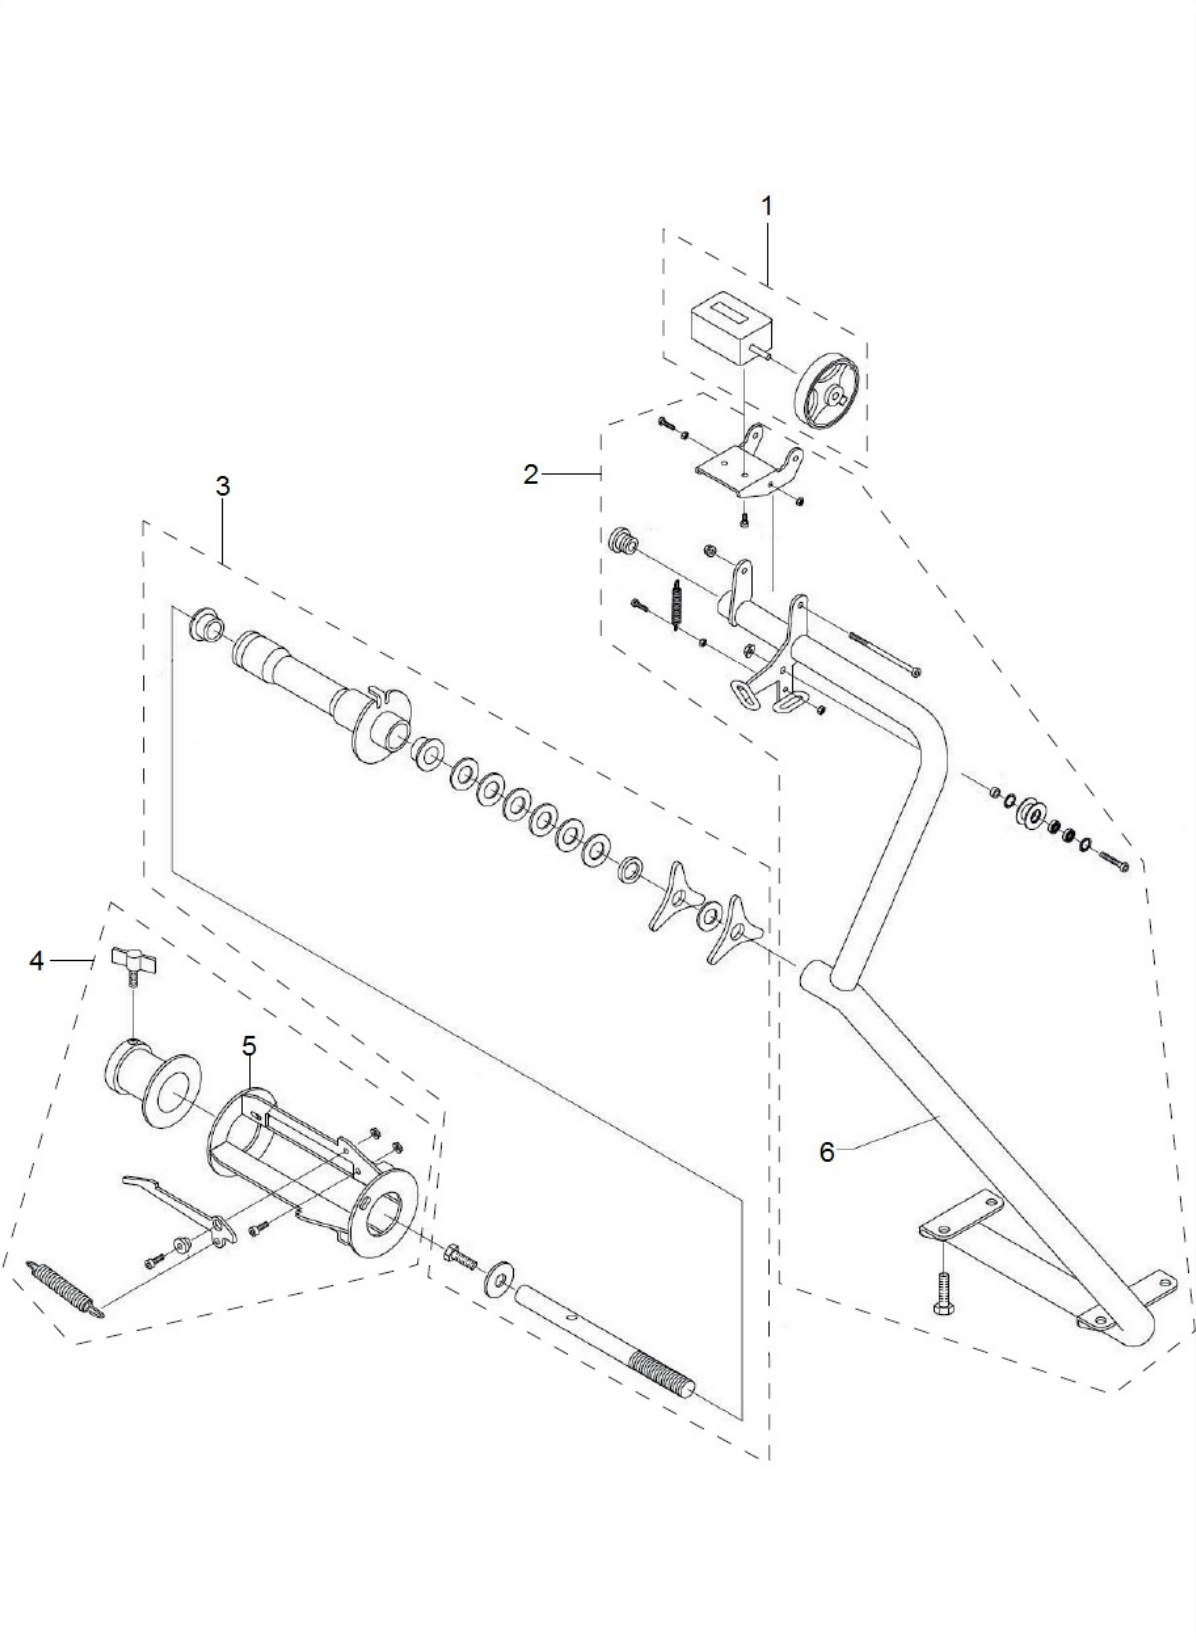

SPARE PARTS LIST

LAWN CARE EQUIPMENT

CL400, 967963501

Ref	Artikelnr	Beskrivning	Anmärkning	ANT SATS AL
1	597 04 84-01	BORR	SET OF 3PCS	1
2	597 04 83-01	SKÄRLÄNK KPL		1
3	597 76 42-01	HÅLLARE		1
4	597 76 43-01	FJÄDER		1
5	597 76 44-01	KULA		1
6	597 76 45-01	AXEL		1
7	597 71 25-01	SUPPORT ASSY		1
8	597 04 85-01	FRAME ASSY		1
9	597 04 90-01	KNOPP		1
10	597 50 00-01	STYRPLÅT		1
11	597 71 26-01	SUPPORT ASSY		1
12	597 76 46-01	KULLAGER		1
13	597 76 47-01	HANDTAG		1
14	597 76 48-01	STÖD		1
15	597 76 49-01	STÖD		1
16	597 76 50-01	KULLAGER		1
17	597 72 02-01	BORR		1
18	597 04 93-01	HJUL		1

Ref	Artikelnr	Beskrivning	Anmärkning	ANT SATS AL
1	597 76 34-01	HJUL KPL		1
2	597 76 35-01	HJUL KPL		1
3	597 04 97-01	AXEL		1
4	597 08 33-01	AXEL		1
5	597 71 33-01	AXEL		1
6	597 71 34-01	AXEL		1
7	597 76 36-01	KEDJA		1
7A	597 04 95-01	KEDJA	CHAIN LINK	1
8	597 71 35-01	AXEL		1
9	597 71 36-01	KULLAGER		1
10	597 71 31-01	HJUL KIT		1
11	597 71 32-01	HJUL KIT		1
12	597 76 37-01	KÅPA		1
13	597 76 38-01	RAM		1
14	597 76 39-01	STÖD		1
15	597 76 40-01	DREV		1
16	597 71 37-01	GEARBOX SYSTEM		1
17	597 71 38-01	FÄSTE		1
18	597 04 91-01	REM		1
19	597 76 41-01	REMSKIVA		1
20	597 04 89-01	REM		1
21	597 76 53-01	REMSKIVA		1

Ref	Artikelnr	Beskrivning	Anmärkning	ANT SATS AL
1	597 71 40-01	HÄVARM		1
2	597 71 39-01	KABELSATS		1
3	597 71 41-01	STYRE KPL		1
4	597 71 43-01	HÄVARM KPL.		1
5	597 71 44-01	HÄVARM KPL.		1
6	597 76 51-01	FJÄDER		1
7	597 04 88-01	KABEL		1
8	597 04 87-01	KABEL		1
9	597 71 42-01	HANDTAG		1
10	597 71 45-01	KABELSATS		1
11	597 81 61-01	HANDTAG		1
12	597 04 86-01	KABEL		1
13	597 81 62-01	STYRE KPL		1
14	597 81 63-01	TAPP		1

Ref	Artikelnr	Beskrivning	Anmärkning	ANT SATS AL
1	597 71 29-01	METER		1
2	597 71 30-01	SUPPORT ASSY		1
3	597 71 28-01	SUPPORT ASSY		1
4	597 71 27-01	SPOLE		1
5	597 48 42-01	SPOLE		1