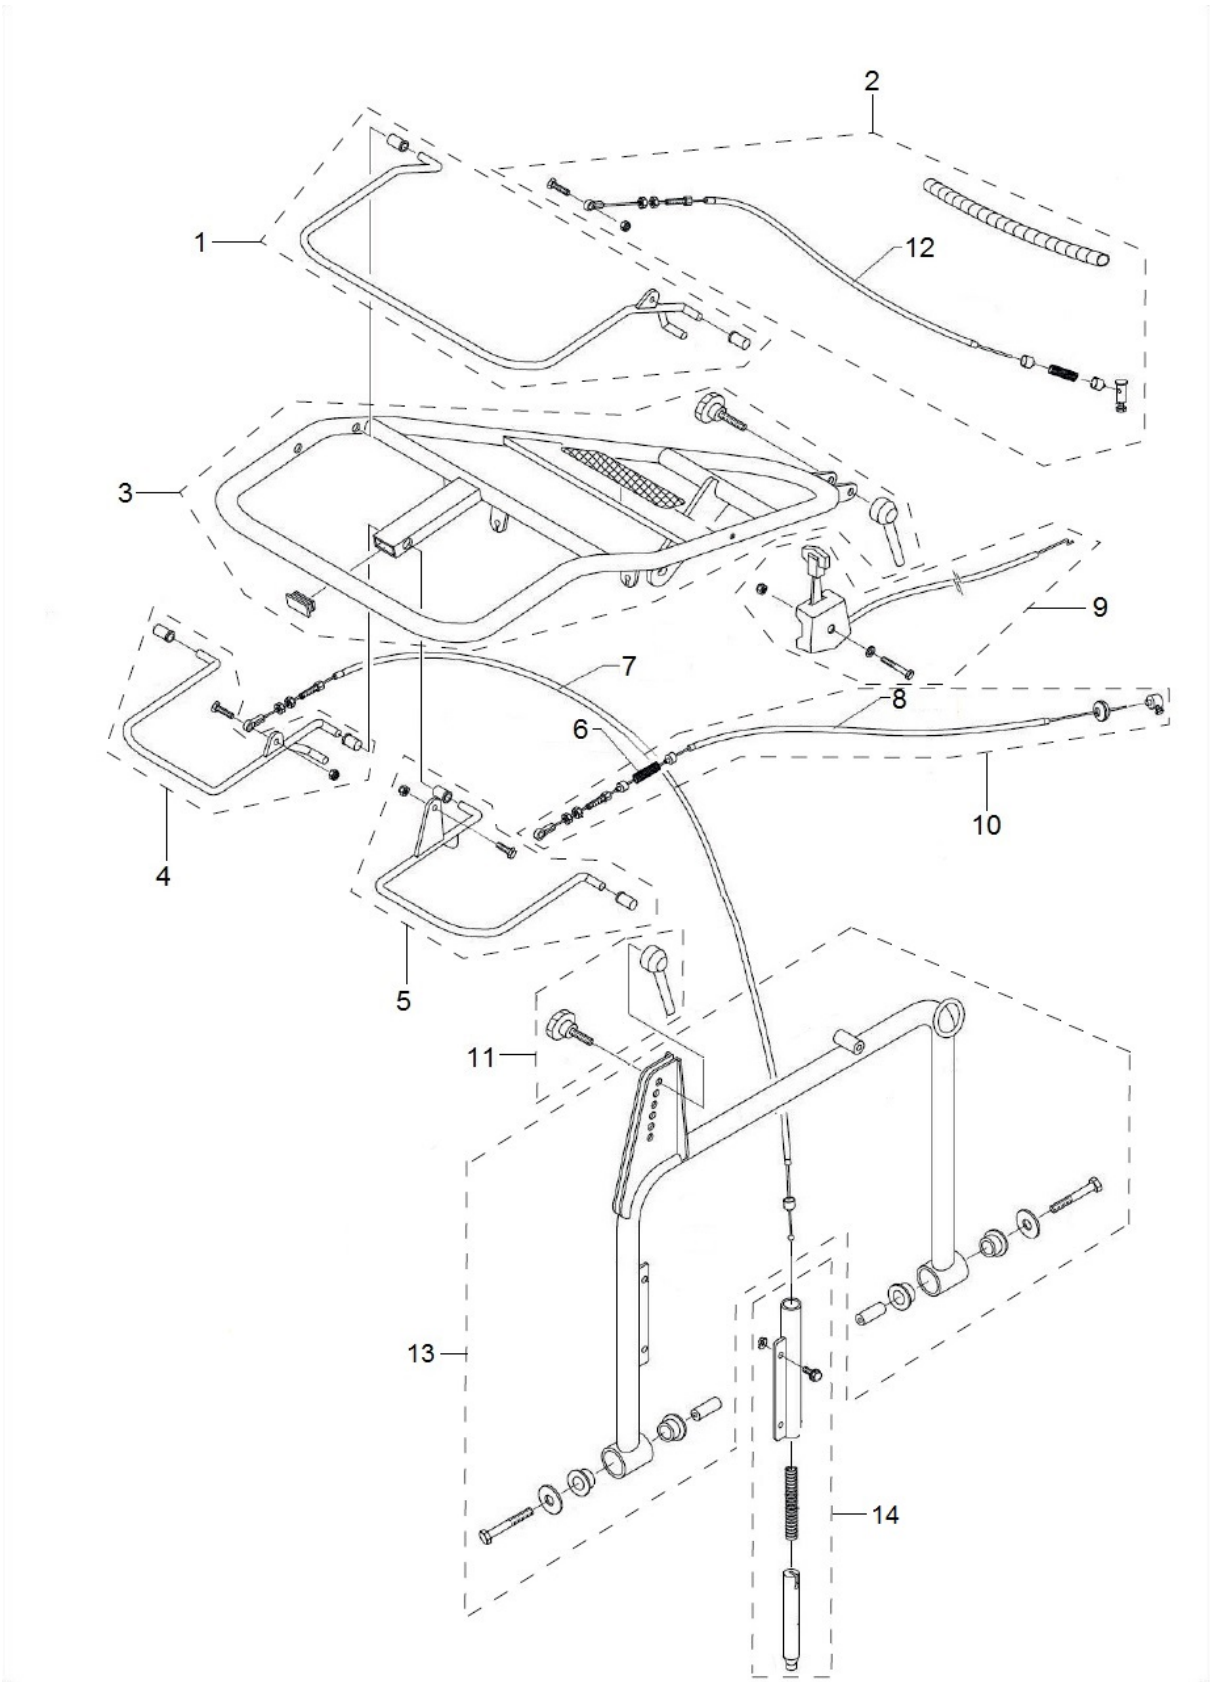

SPARE PARTS LIST

LAWN CARE EQUIPMENT

CL400, 967963501

Ref	Artikelnr	Beskrivning	Anmärkning	ANT SATS AL
1	597 04 84-01	BORR	SET OF 3PCS	1
2	597 04 83-01	SKÄRLÄNK KPL		1
3	597 76 42-01	HÅLLARE		1
4	597 76 43-01	FJÄDER		1
5	597 76 44-01	KULA		1
6	597 76 45-01	AXEL		1
7	597 71 25-01	SUPPORT ASSY		1
8	597 04 85-01	FRAME ASSY		1
9	597 04 90-01	KNOPP		1
10	597 50 00-01	STYRPLÅT		1
11	597 71 26-01	SUPPORT ASSY		1
12	597 76 46-01	KULLAGER		1
13	597 76 47-01	HANDTAG		1
14	597 76 48-01	STÖD		1
15	597 76 49-01	STÖD		1
16	597 76 50-01	KULLAGER		1
17	597 72 02-01	BORR		1
18	597 04 93-01	HJUL		1

Ref	Artikelnr	Beskrivning	Anmärkning	ANT SATS AL
1	597 76 34-01	HJUL KPL		1
2	597 76 35-01	HJUL KPL		1
3	597 04 97-01	AXEL		1
4	597 08 33-01	AXEL		1
5	597 71 33-01	AXEL		1
6	597 71 34-01	AXEL		1
7	597 76 36-01	KEDJA		1
7A	597 04 95-01	KEDJA	CHAIN LINK	1
8	597 71 35-01	AXEL		1
9	597 71 36-01	KULLAGER		1
10	597 71 31-01	HJUL KIT		1
11	597 71 32-01	HJUL KIT		1
12	597 76 37-01	KÅPA		1
13	597 76 38-01	RAM		1
14	597 76 39-01	STÖD		1
15	597 76 40-01	DREV		1
16	597 71 37-01	GEARBOX SYSTEM		1
17	597 71 38-01	FÄSTE		1
18	597 04 91-01	REM		1
19	597 76 41-01	REMSKIVA		1
20	597 04 89-01	REM		1
21	597 76 53-01	REMSKIVA		1

Ref	Artikelnr	Beskrivning	Anmärkning	ANT SATS AL
1	597 71 40-01	HÄVARM		1
2	597 71 39-01	KABELSATS		1
3	597 71 41-01	STYRE KPL		1
4	597 71 43-01	HÄVARM KPL.		1
5	597 71 44-01	HÄVARM KPL.		1
6	597 76 51-01	FJÄDER		1
7	597 04 88-01	KABEL		1
8	597 04 87-01	KABEL		1
9	597 71 42-01	HANDTAG		1
10	597 71 45-01	KABELSATS		1
11	597 81 61-01	HANDTAG		1
12	597 04 86-01	KABEL		1
13	597 81 62-01	STYRE KPL		1
14	597 81 63-01	TAPP		1

Ref	Artikelnr	Beskrivning	Anmärkning	ANT SATS AL
1	597 71 29-01	METER		1
2	597 71 30-01	SUPPORT ASSY		1
3	597 71 28-01	SUPPORT ASSY		1
4	597 71 27-01	SPOLE		1
5	597 48 42-01	SPOLE		1