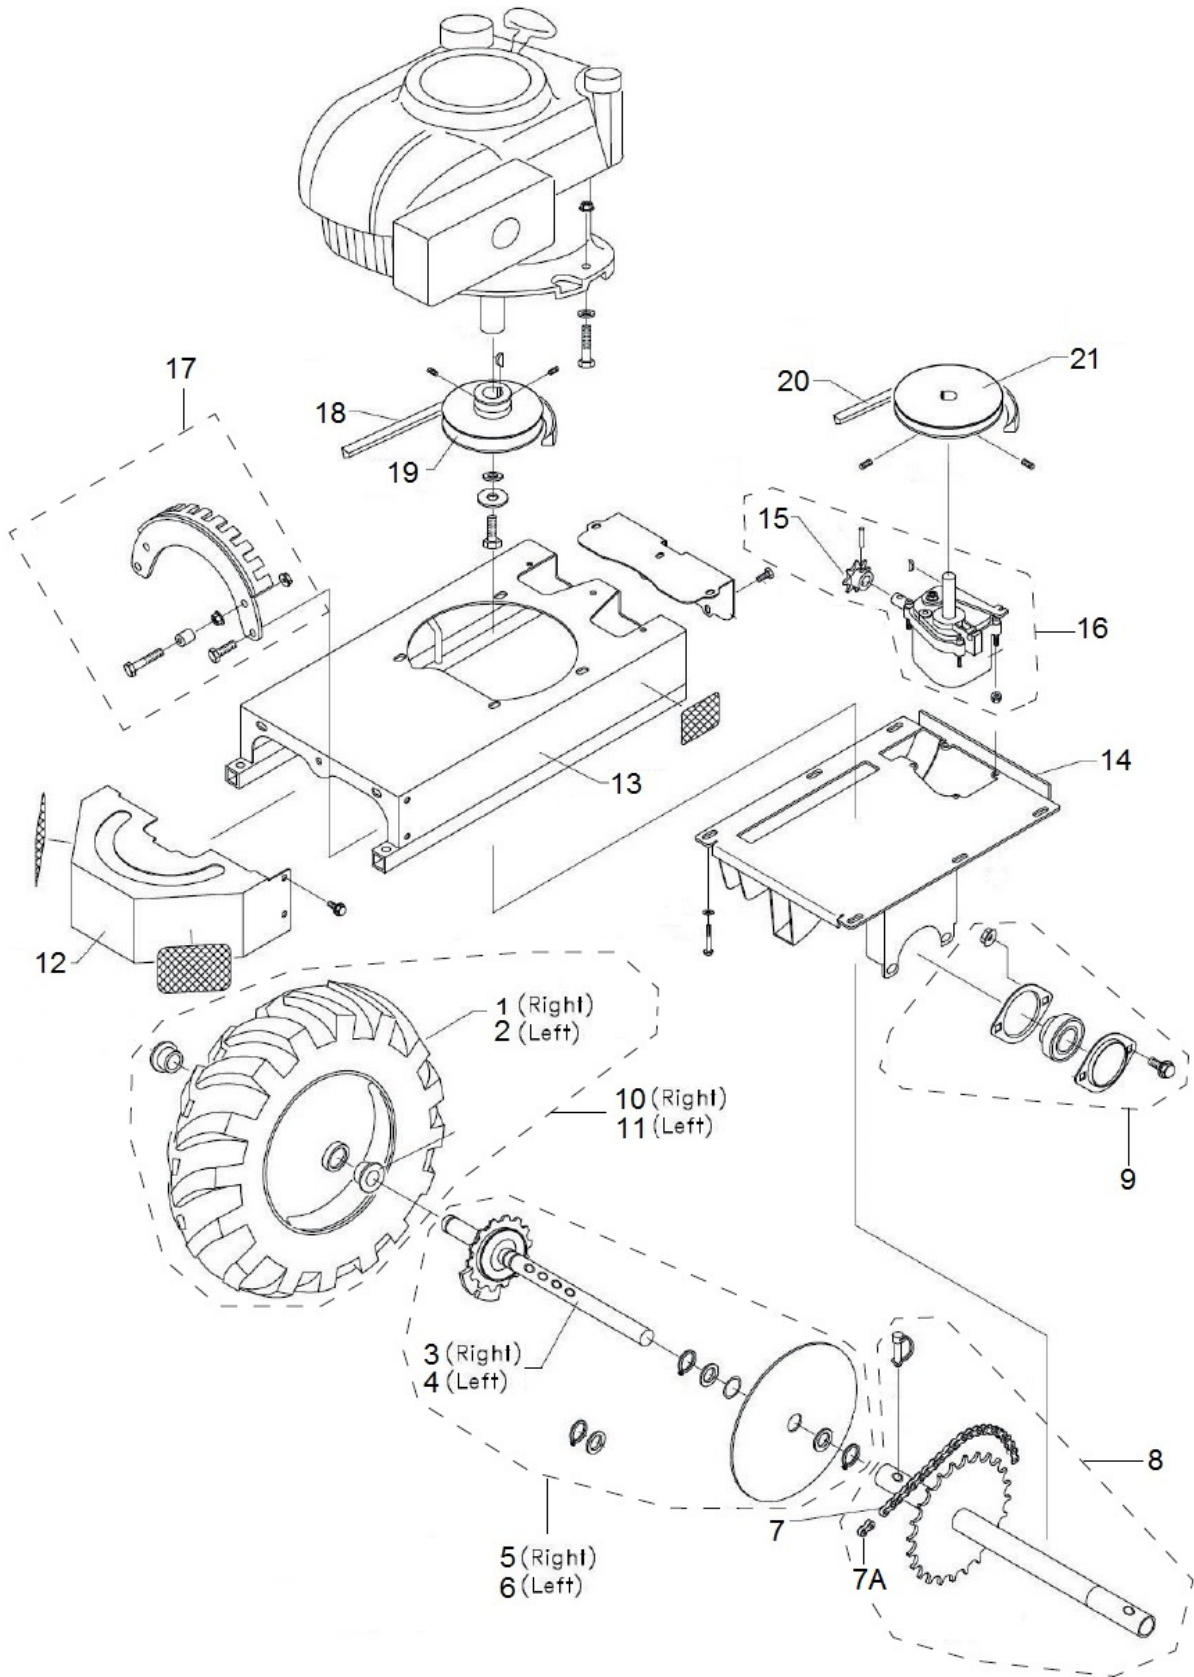

SPARE PARTS LIST

LAWN CARE EQUIPMENT

CL400, 967963501

Ref	Artikelnr	Beskrivning	Anmärkning	ANT SATS AL
1	597 04 84-01	BORR	SET OF 3PCS	1
2	597 04 83-01	SKÄRLÄNK KPL		1
3	597 76 42-01	HÅLLARE		1
4	597 76 43-01	FJÄDER		1
5	597 76 44-01	KULA		1
6	597 76 45-01	AXEL		1
7	597 71 25-01	SUPPORT ASSY		1
8	597 04 85-01	FRAME ASSY		1
9	597 04 90-01	KNOPP		1
10	597 50 00-01	STYRPLÅT		1
11	597 71 26-01	SUPPORT ASSY		1
12	597 76 46-01	KULLAGER		1
13	597 76 47-01	HANDTAG		1
14	597 76 48-01	STÖD		1
15	597 76 49-01	STÖD		1
16	597 76 50-01	KULLAGER		1
17	597 72 02-01	BORR		1
18	597 04 93-01	HJUL		1

Ref	Artikelnr	Beskrivning	Anmärkning	ANT SATS AL
1	597 76 34-01	HJUL KPL		1
2	597 76 35-01	HJUL KPL		1
3	597 04 97-01	AXEL		1
4	597 08 33-01	AXEL		1
5	597 71 33-01	AXEL		1
6	597 71 34-01	AXEL		1
7	597 76 36-01	KEDJA		1
7A	597 04 95-01	KEDJA	CHAIN LINK	1
8	597 71 35-01	AXEL		1
9	597 71 36-01	KULLAGER		1
10	597 71 31-01	HJUL KIT		1
11	597 71 32-01	HJUL KIT		1
12	597 76 37-01	KÅPA		1
13	597 76 38-01	RAM		1
14	597 76 39-01	STÖD		1
15	597 76 40-01	DREV		1
16	597 71 37-01	GEARBOX SYSTEM		1
17	597 71 38-01	FÄSTE		1
18	597 04 91-01	REM		1
19	597 76 41-01	REMSKIVA		1
20	597 04 89-01	REM		1
21	597 76 53-01	REMSKIVA		1

Ref	Artikelnr	Beskrivning	Anmärkning	ANT SATS AL
1	597 71 40-01	HÄVARM		1
2	597 71 39-01	KABELSATS		1
3	597 71 41-01	STYRE KPL		1
4	597 71 43-01	HÄVARM KPL.		1
5	597 71 44-01	HÄVARM KPL.		1
6	597 76 51-01	FJÄDER		1
7	597 04 88-01	KABEL		1
8	597 04 87-01	KABEL		1
9	597 71 42-01	HANDTAG		1
10	597 71 45-01	KABELSATS		1
11	597 81 61-01	HANDTAG		1
12	597 04 86-01	KABEL		1
13	597 81 62-01	STYRE KPL		1
14	597 81 63-01	TAPP		1

Ref	Artikelnr	Beskrivning	Anmärkning	ANT SATS AL
1	597 71 29-01	METER		1
2	597 71 30-01	SUPPORT ASSY		1
3	597 71 28-01	SUPPORT ASSY		1
4	597 71 27-01	SPOLE		1
5	597 48 42-01	SPOLE		1